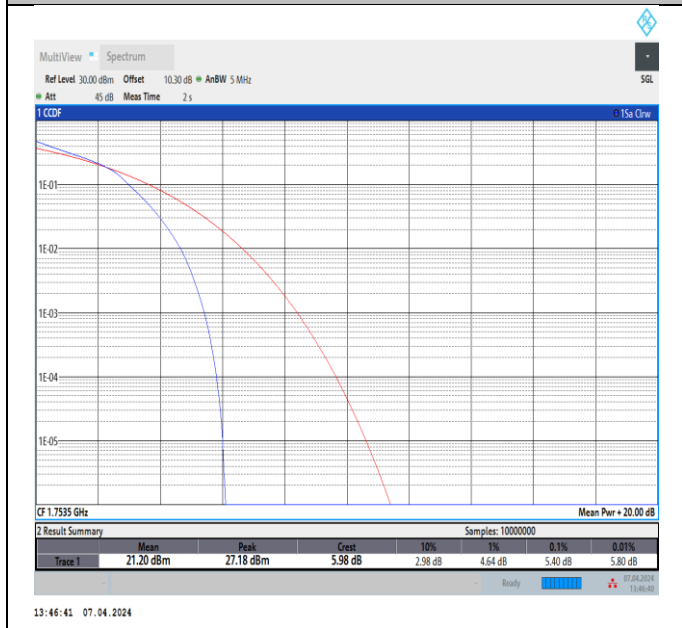

Band4-3MHz-16QAM-19965-15RB#0-PASS

Band4-3MHz-16QAM-20385-15RB#0-PASS