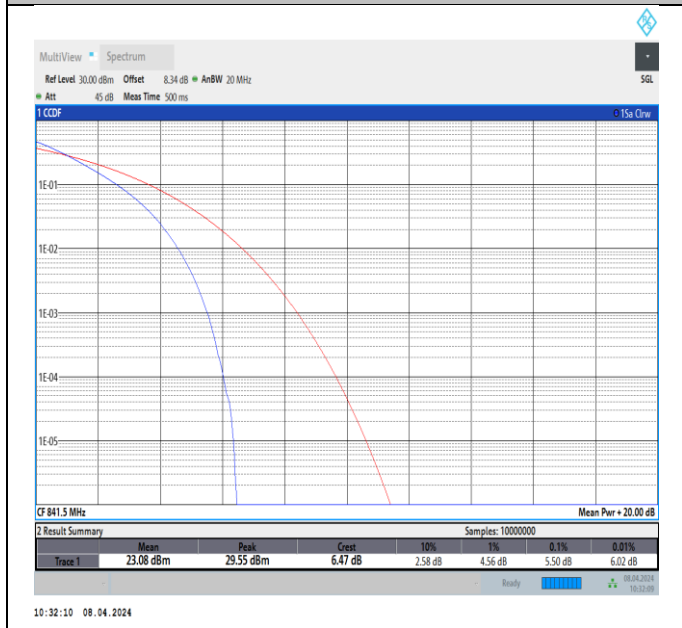

26(824-849)-15MHz-QPSK-26865-75RB#0-PASS

26(824-849)-15MHz-QPSK-26965-75RB#0-PASS