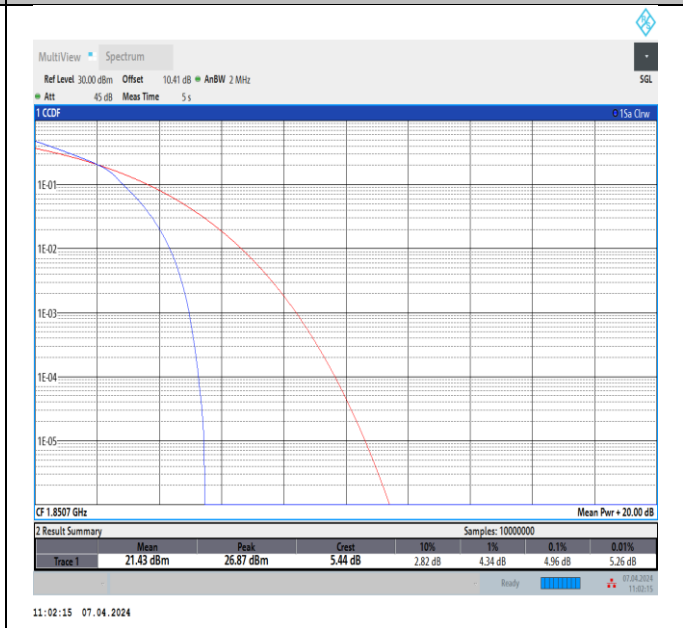

26(824-849)-15MHz-QPSK-26915-75RB#0-PASS

Band2-1.4MHz-16QAM-18607-6RB#0-PASS