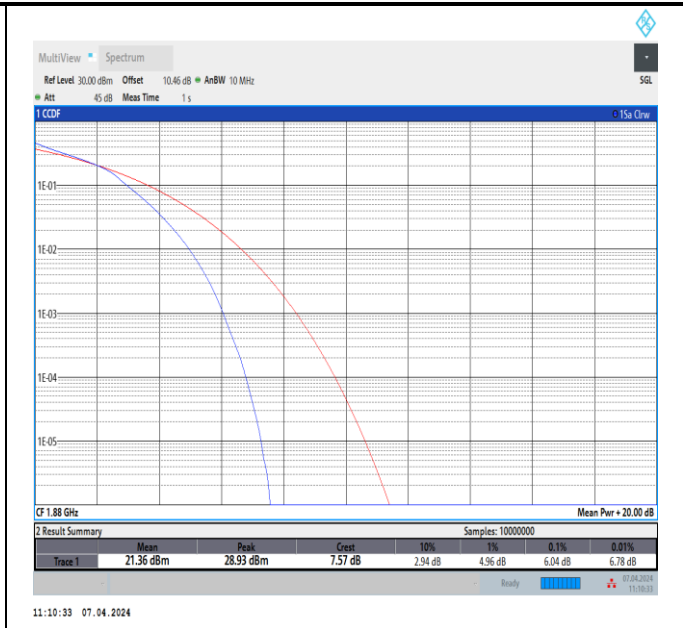

Band2-5MHz-16QAM-19175-25RB#0-PASS

Band2-10MHz-16QAM-18900-50RB#0-PASS