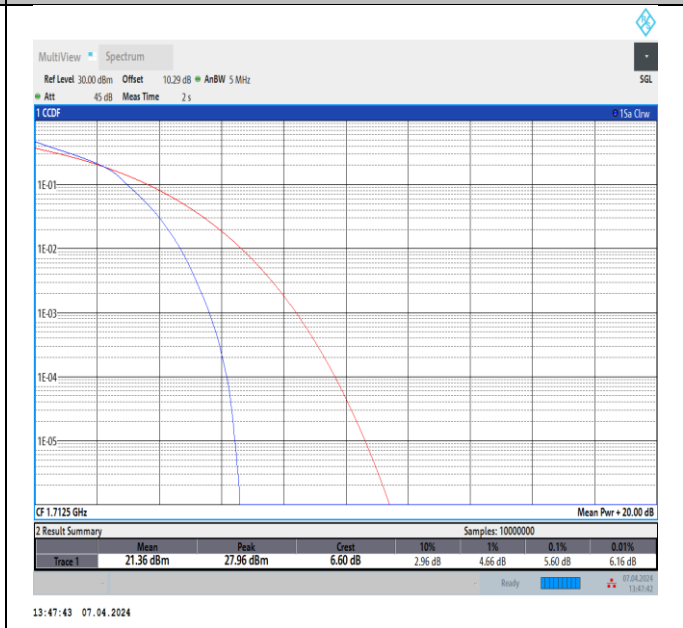

Band4-3MHz-16QAM-20175-15RB#0-PASS

Band4-5MHz-16QAM-19975-25RB#0-PASS