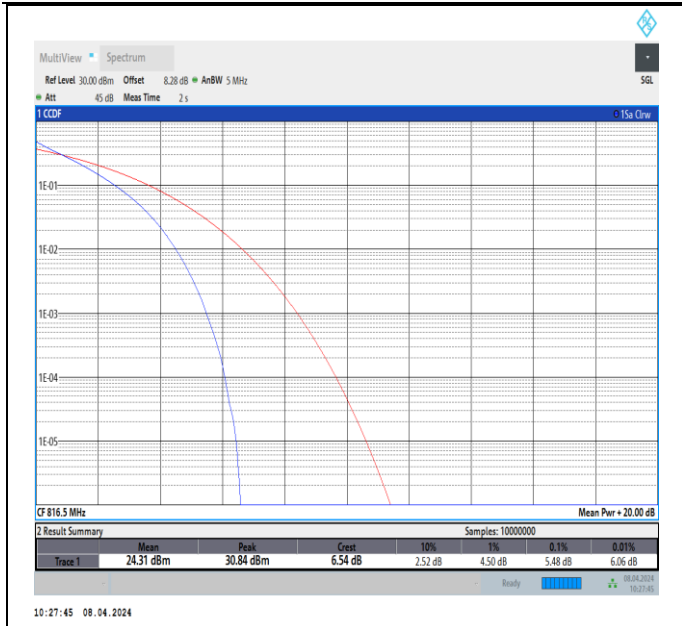

26(814-824)-3MHz-QPSK-26740-15RB#0-PASS

26(814-824)-5MHz-QPSK-26715-25RB#0-PASS