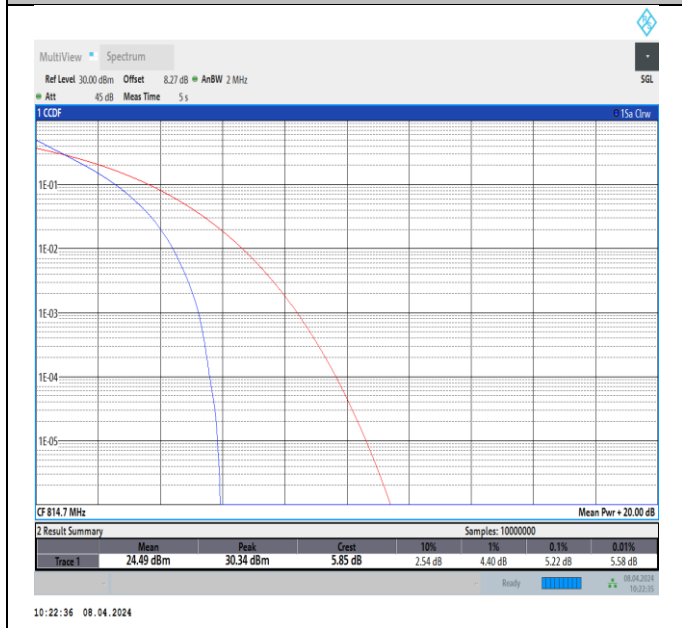

Band66-20MHz-QPSK-132322-100RB#0-PASS

Band66-20MHz-QPSK-132572-100RB#0-PASS

26(814-824)-1.4MHz-QPSK-26697-6RB#0-PASS

26(814-824)-1.4MHz-QPSK-26740-6RB#0-PASS

26(814-824)-1.4MHz-QPSK-26783-6RB#0-PASS

26(814-824)-3MHz-QPSK-26705-15RB#0-PASS