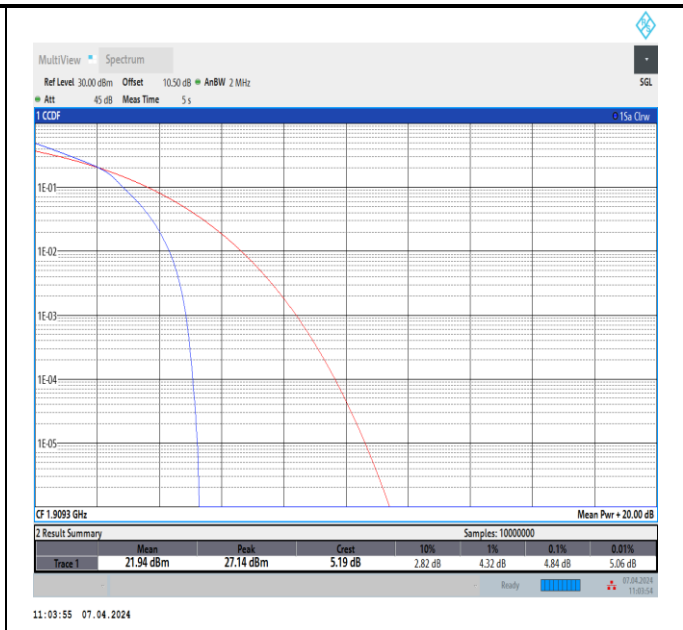

26(824-849)-15MHz-QPSK-26865-75RB#0-PASS

26(824-849)-15MHz-QPSK-26915-75RB#0-PASS

26(824-849)-15MHz-QPSK-26965-75RB#0-PASS

Band2-1.4MHz-16QAM-18607-6RB#0-PASS

Band2-1.4MHz-16QAM-18900-6RB#0-PASS

Band2-1.4MHz-16QAM-19193-6RB#0-PASS