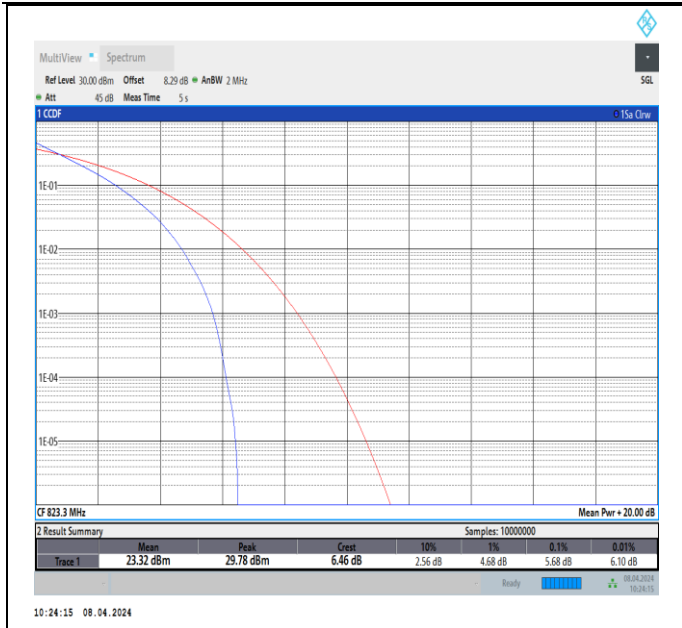

Band66-20MHz-QPSK-132322-100RB#0-PASS

Band66-20MHz-QPSK-132572-100RB#0-PASS

26(814-824)-1.4MHz-QPSK-26697-6RB#0-PASS

26(814-824)-1.4MHz-QPSK-26740-6RB#0-PASS

26(814-824)-1.4MHz-QPSK-26783-6RB#0-PASS

26(814-824)-3MHz-QPSK-26705-15RB#0-PASS