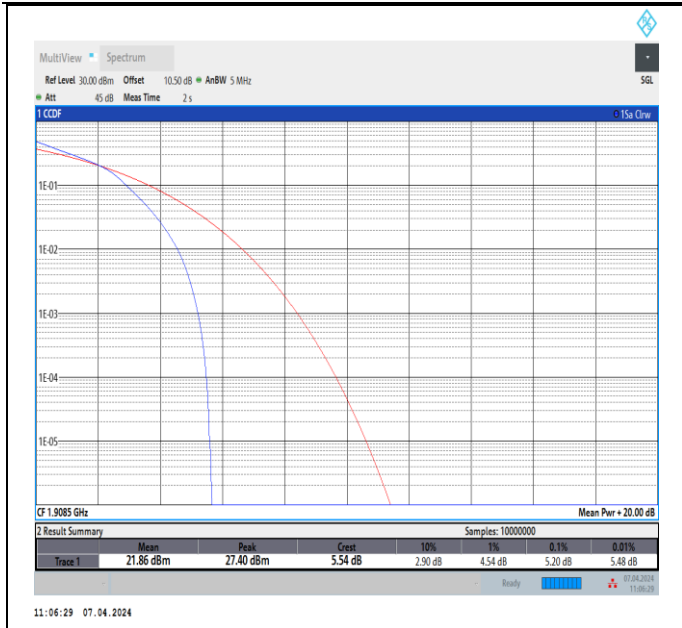

Band2-3MHz-16QAM-18615-15RB#0-PASS

Band2-3MHz-16QAM-19185-15RB#0-PASS