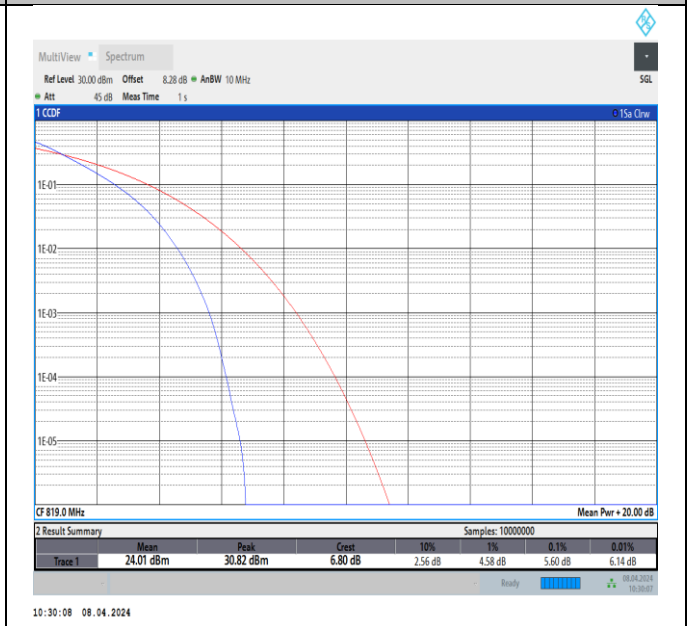

26(814-824)-3MHz-QPSK-26740-15RB#0-PASS

26(814-824)-3MHz-QPSK-26775-15RB#0-PASS

26(814-824)-5MHz-QPSK-26715-25RB#0-PASS

26(814-824)-5MHz-QPSK-26740-25RB#0-PASS

26(814-824)-5MHz-QPSK-26765-25RB#0-PASS

26(814-824)-10MHz-QPSK-26740-50RB#0-PASS