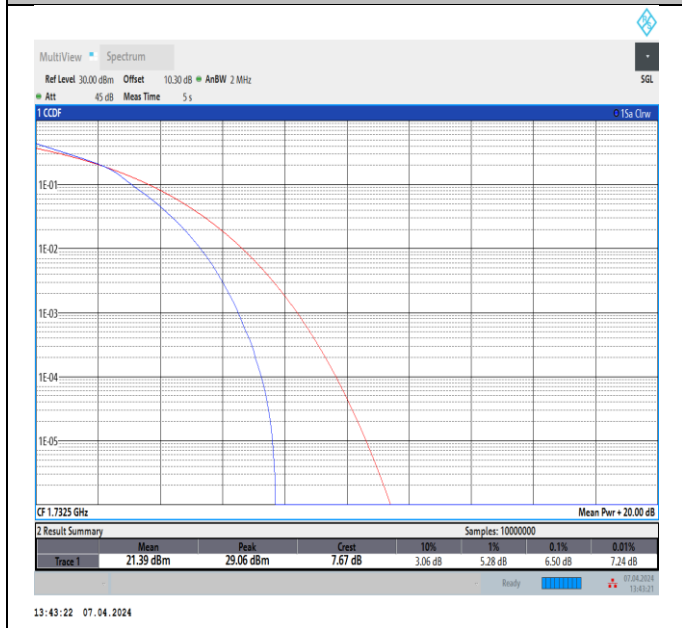

Band2-20MHz-16QAM-18700-100RB#0-PASS

Band2-20MHz-16QAM-18900-100RB#0-PASS

Band2-20MHz-16QAM-19100-100RB#0-PASS

Band4-1.4MHz-16QAM-19957-6RB#0-PASS

Band4-1.4MHz-16QAM-20175-6RB#0-PASS

Band4-1.4MHz-16QAM-20393-6RB#0-PASS