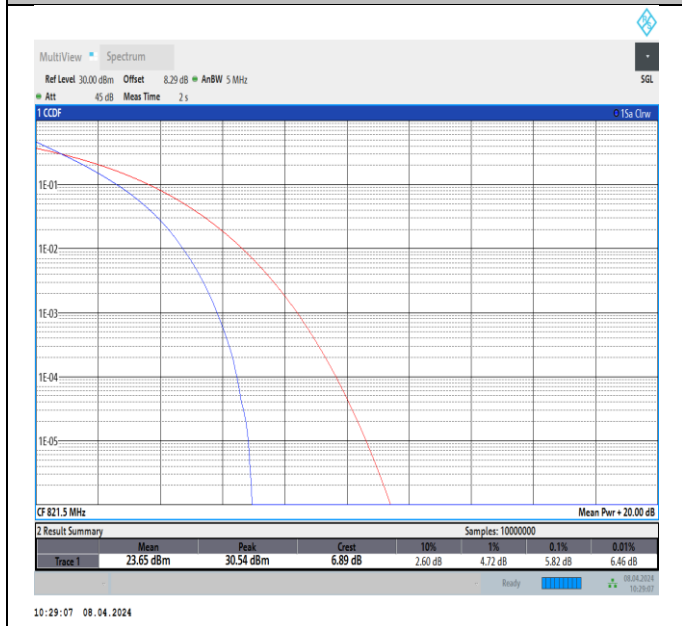

26(814-824)-3MHz-QPSK-26740-15RB#0-PASS

26(814-824)-3MHz-QPSK-26775-15RB#0-PASS

26(814-824)-5MHz-QPSK-26715-25RB#0-PASS

26(814-824)-5MHz-QPSK-26740-25RB#0-PASS

26(814-824)-5MHz-QPSK-26765-25RB#0-PASS

26(814-824)-10MHz-QPSK-26740-50RB#0-PASS