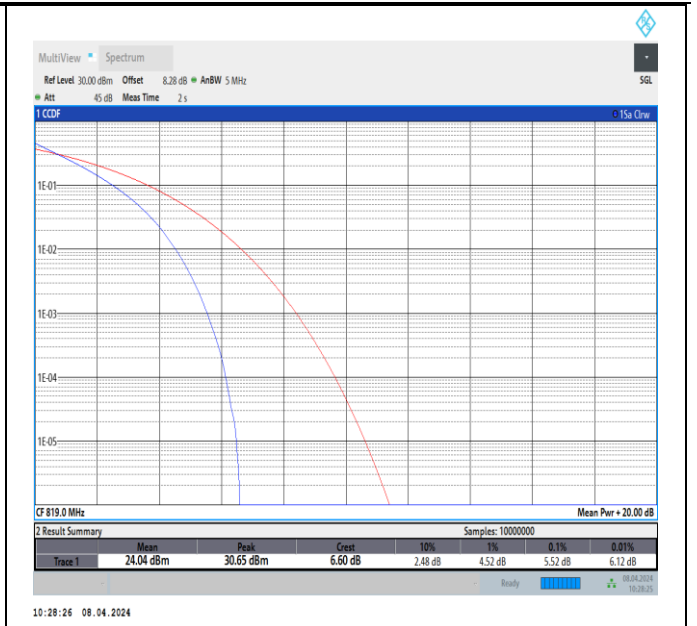

26(814-824)-3MHz-QPSK-26775-15RB#0-PASS

26(814-824)-5MHz-QPSK-26740-25RB#0-PASS