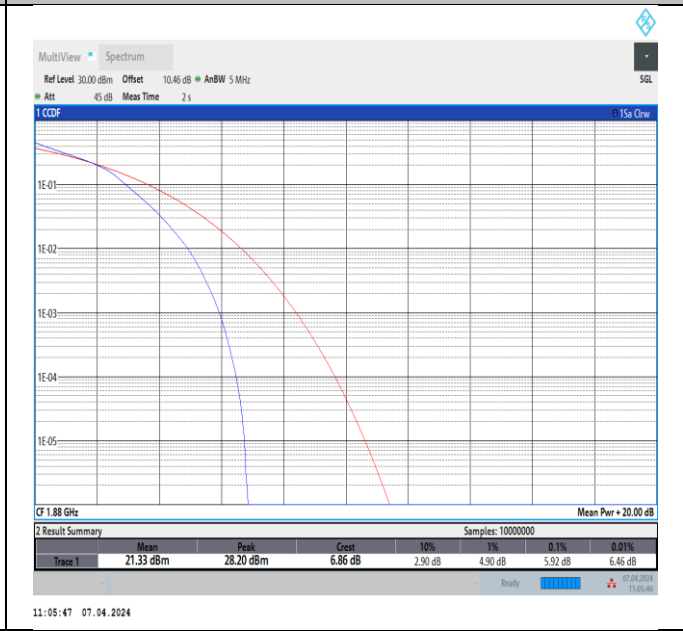

Band2-1.4MHz-16QAM-19193-6RB#0-PASS

Band2-3MHz-16QAM-18900-15RB#0-PASS