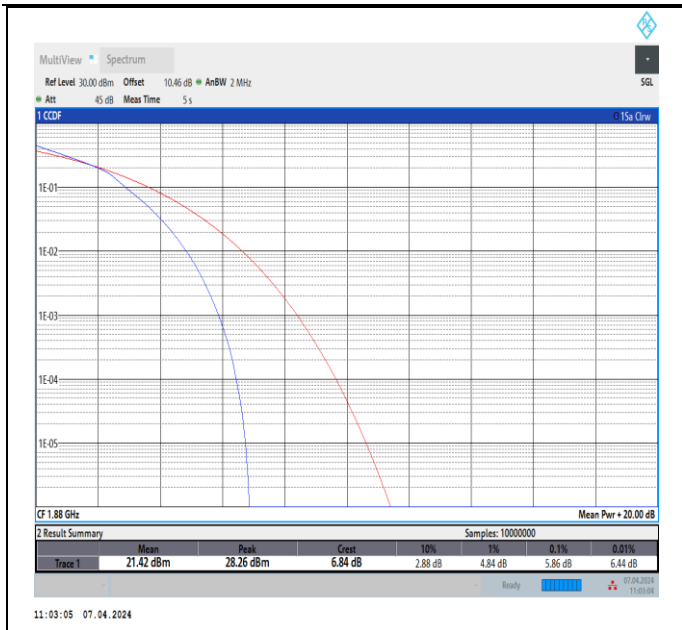

26(824-849)-15MHz-QPSK-26865-75RB#0-PASS

26(824-849)-15MHz-QPSK-26915-75RB#0-PASS

26(824-849)-15MHz-QPSK-26965-75RB#0-PASS

Band2-1.4MHz-16QAM-18607-6RB#0-PASS

Band2-1.4MHz-16QAM-18900-6RB#0-PASS

Band2-1.4MHz-16QAM-19193-6RB#0-PASS