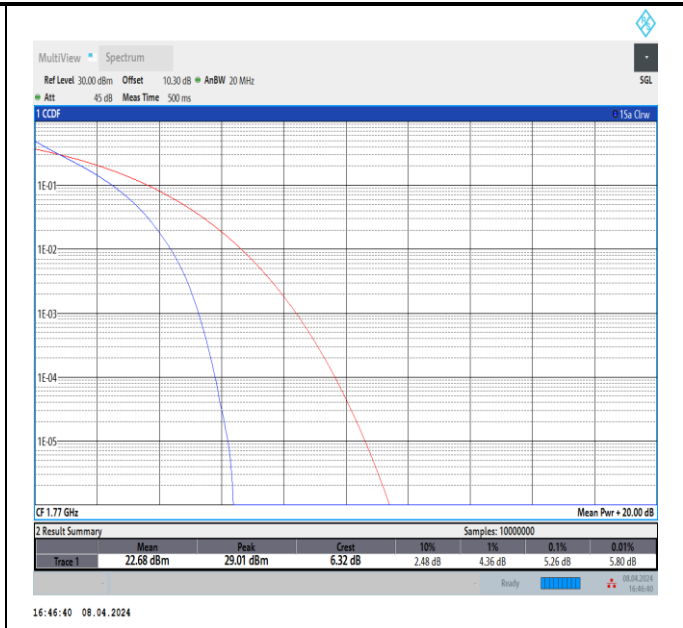

Band66-20MHz-QPSK-132322-100RB#0-PASS

Band66-20MHz-QPSK-132572-100RB#0-PASS

26(814-824)-1.4MHz-QPSK-26697-6RB#0-PASS

26(814-824)-1.4MHz-QPSK-26740-6RB#0-PASS

26(814-824)-1.4MHz-QPSK-26783-6RB#0-PASS

26(814-824)-3MHz-QPSK-26705-15RB#0-PASS