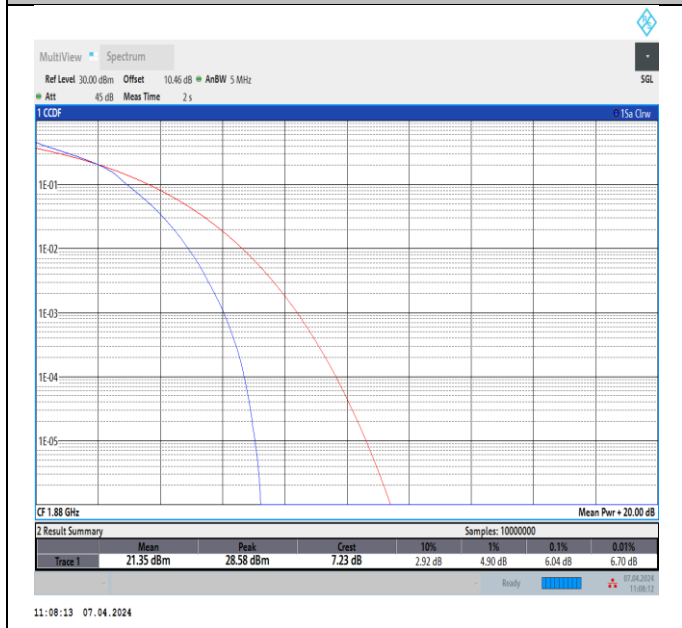

Band2-3MHz-16QAM-18615-15RB#0-PASS

Band2-3MHz-16QAM-18900-15RB#0-PASS

Band2-3MHz-16QAM-19185-15RB#0-PASS

Band2-5MHz-16QAM-18625-25RB#0-PASS

Band2-5MHz-16QAM-18900-25RB#0-PASS

Band2-5MHz-16QAM-19175-25RB#0-PASS