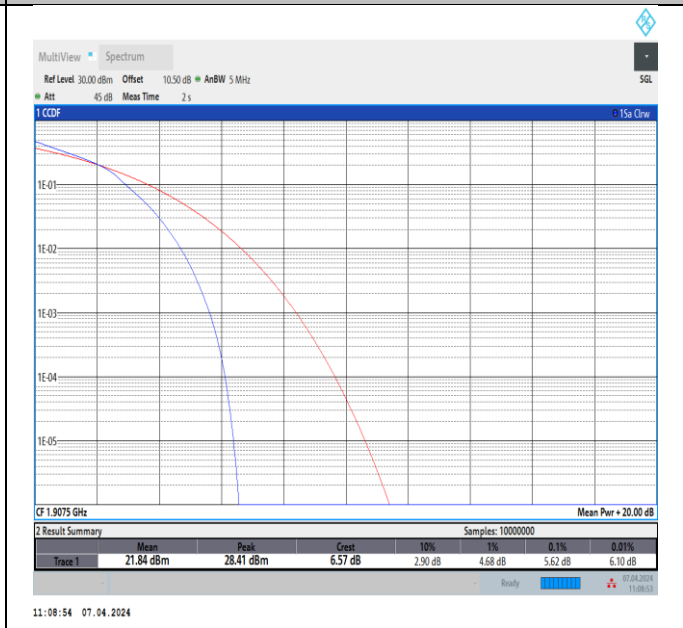

Band2-3MHz-16QAM-18615-15RB#0-PASS

Band2-3MHz-16QAM-18900-15RB#0-PASS

Band2-3MHz-16QAM-19185-15RB#0-PASS

Band2-5MHz-16QAM-18625-25RB#0-PASS

Band2-5MHz-16QAM-18900-25RB#0-PASS

Band2-5MHz-16QAM-19175-25RB#0-PASS