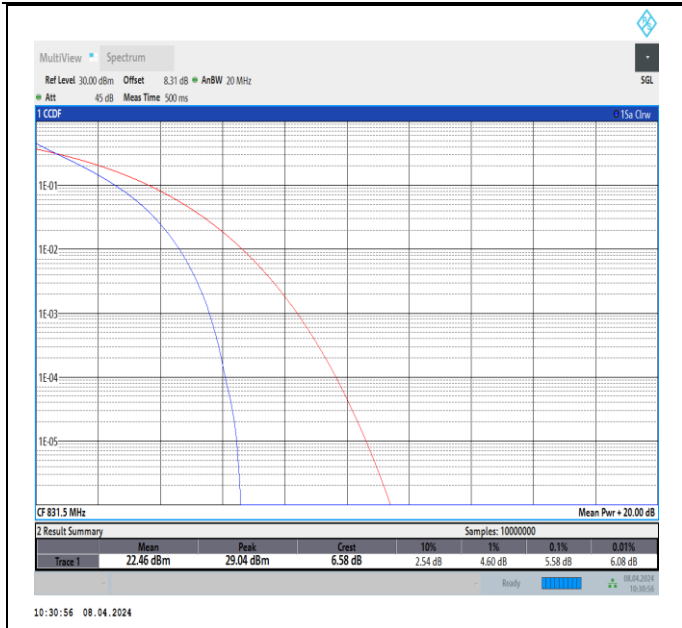

26(814-824)-3MHz-QPSK-26740-15RB#0-PASS

26(814-824)-3MHz-QPSK-26775-15RB#0-PASS

26(814-824)-5MHz-QPSK-26715-25RB#0-PASS

26(814-824)-5MHz-QPSK-26740-25RB#0-PASS

26(814-824)-5MHz-QPSK-26765-25RB#0-PASS

26(814-824)-10MHz-QPSK-26740-50RB#0-PASS