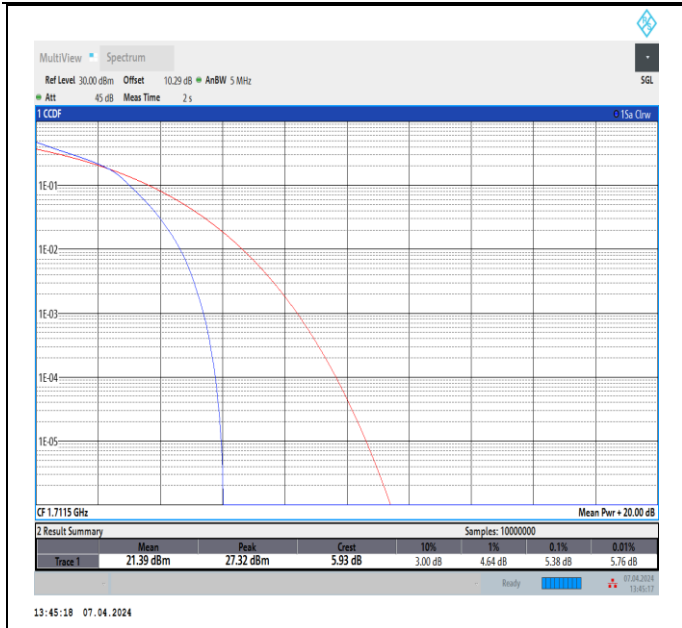

Band2-20MHz-16QAM-18700-100RB#0-PASS

Band2-20MHz-16QAM-18900-100RB#0-PASS

Band2-20MHz-16QAM-19100-100RB#0-PASS

Band4-1.4MHz-16QAM-19957-6RB#0-PASS

Band4-1.4MHz-16QAM-20175-6RB#0-PASS

Band4-1.4MHz-16QAM-20393-6RB#0-PASS