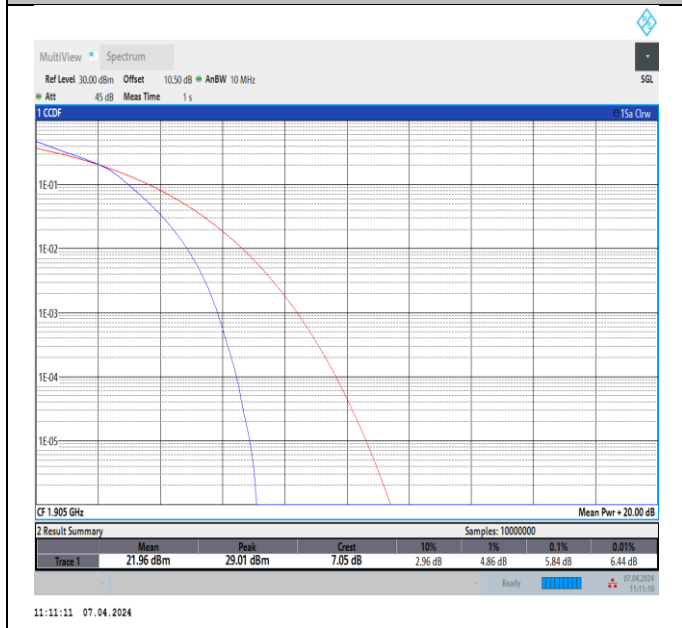

Band2-10MHz-16QAM-18650-50RB#0-PASS

Band2-10MHz-16QAM-19150-50RB#0-PASS