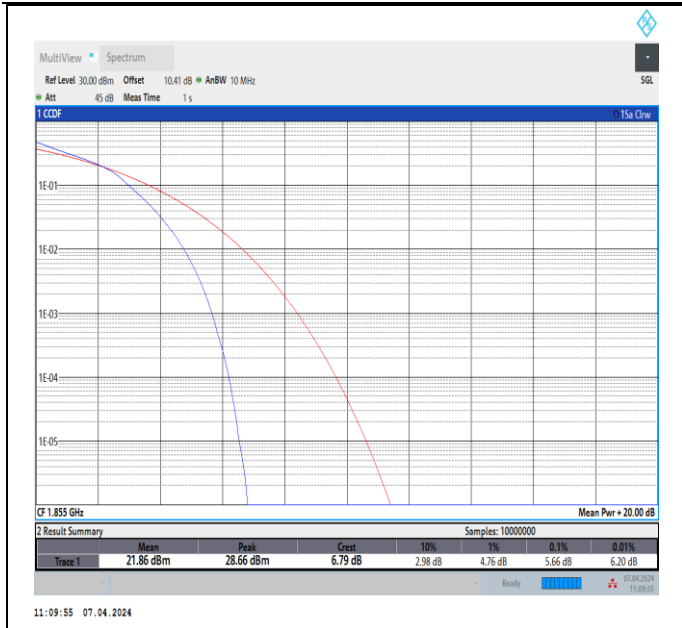

Band2-3MHz-16QAM-18615-15RB#0-PASS

Band2-3MHz-16QAM-18900-15RB#0-PASS

Band2-3MHz-16QAM-19185-15RB#0-PASS

Band2-5MHz-16QAM-18625-25RB#0-PASS

Band2-5MHz-16QAM-18900-25RB#0-PASS

Band2-5MHz-16QAM-19175-25RB#0-PASS