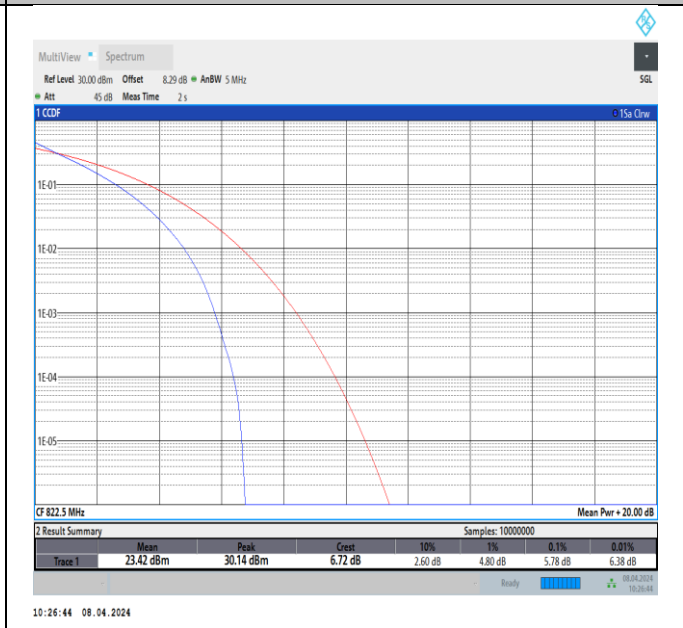

26(814-824)-3MHz-QPSK-26705-15RB#0-PASS

26(814-824)-3MHz-QPSK-26775-15RB#0-PASS