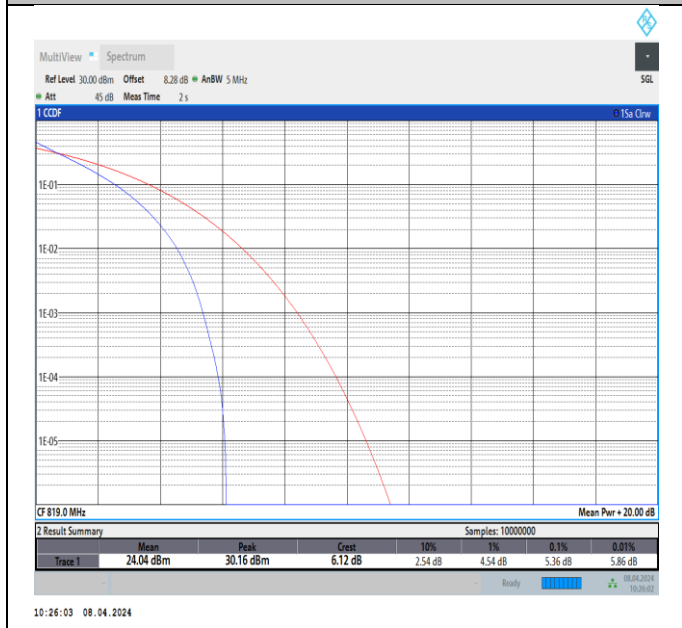

Band66-20MHz-QPSK-132322-100RB#0-PASS

Band66-20MHz-QPSK-132572-100RB#0-PASS

26(814-824)-1.4MHz-QPSK-26697-6RB#0-PASS

26(814-824)-1.4MHz-QPSK-26740-6RB#0-PASS

26(814-824)-1.4MHz-QPSK-26783-6RB#0-PASS

26(814-824)-3MHz-QPSK-26705-15RB#0-PASS