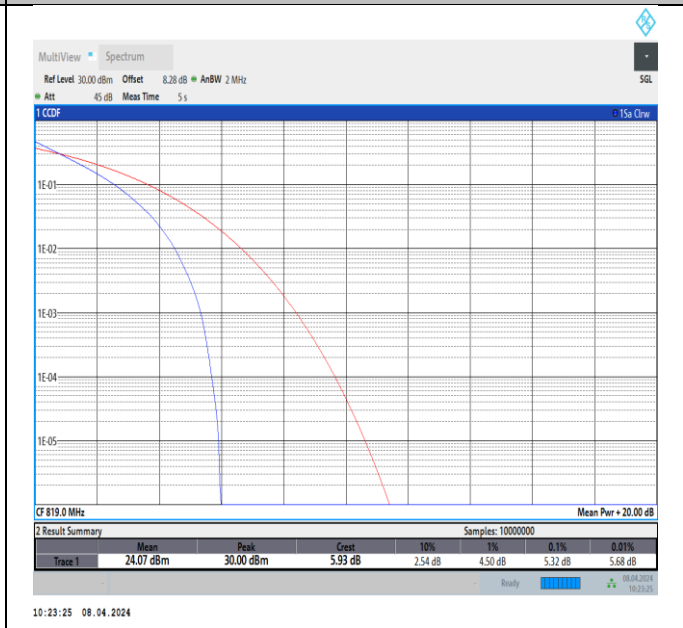

Band66-20MHz-QPSK-132322-100RB#0-PASS

Band66-20MHz-QPSK-132572-100RB#0-PASS

26(814-824)-1.4MHz-QPSK-26697-6RB#0-PASS

26(814-824)-1.4MHz-QPSK-26740-6RB#0-PASS

26(814-824)-1.4MHz-QPSK-26783-6RB#0-PASS

26(814-824)-3MHz-QPSK-26705-15RB#0-PASS