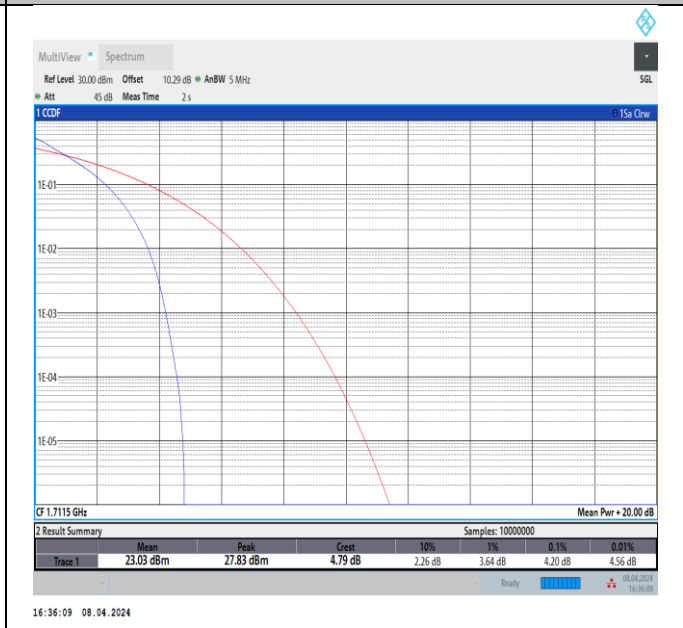

Band66-1.4MHz-QPSK-132322-6RB#0-PASS

Band66-3MHz-QPSK-131987-15RB#0-PASS