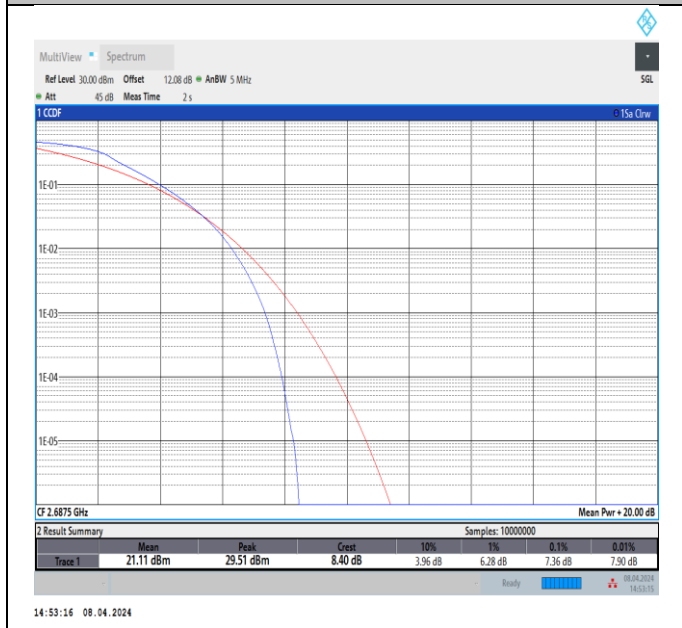

Band38-15MHz-QPSK-38175-75RB#0-PASS

Band38-20MHz-QPSK-37850-100RB#0-PASS

Band38-20MHz-QPSK-38000-100RB#0-PASS

Band38-20MHz-QPSK-38150-100RB#0-PASS

Band41-5MHz-QPSK-39675-25RB#0-PASS

Band41-5MHz-QPSK-40620-25RB#0-PASS