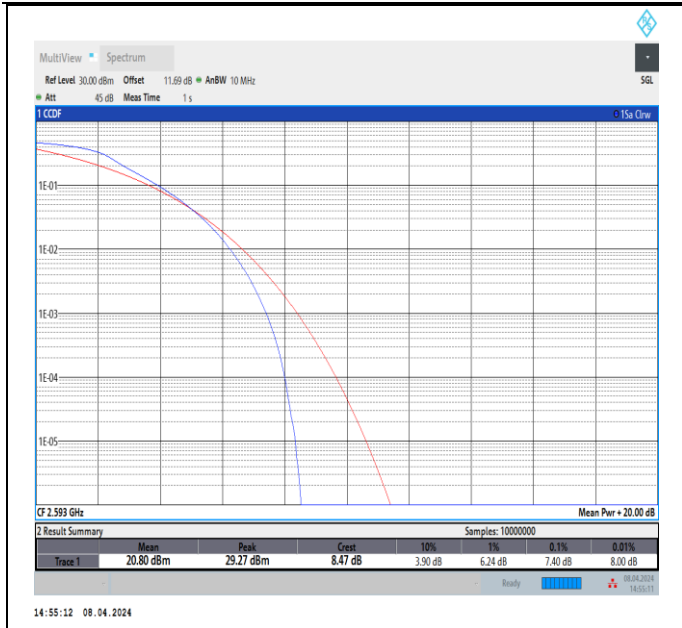

Band41-5MHz-QPSK-41565-25RB#0-PASS

Band41-10MHz-QPSK-40620-50RB#0-PASS