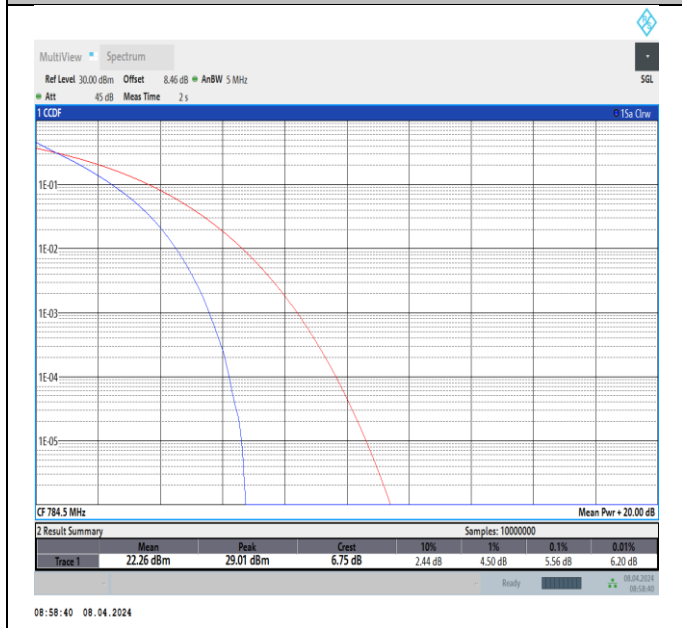

Band 13-5MHz-QPSK-23205-25RB#0-PASS

Band 13-5MHz-QPSK-23255-25RB#0-PASS