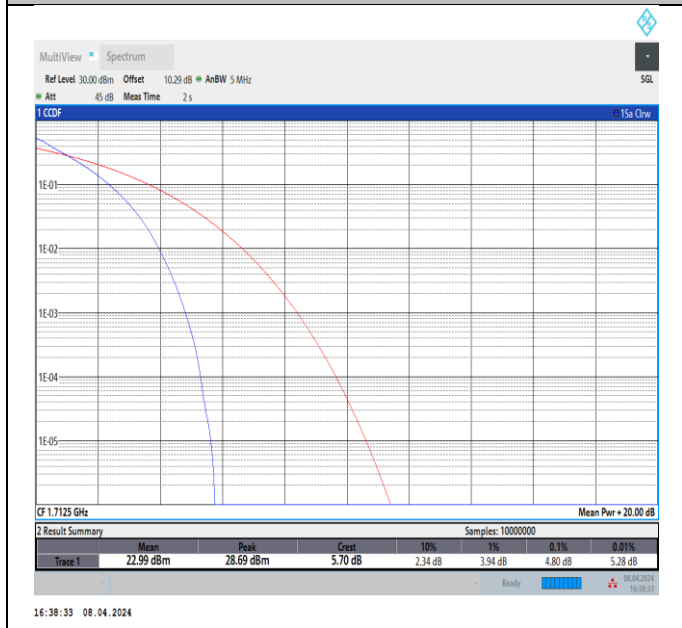

Band66-1.4MHz-QPSK-132665-6RB#0-PASS

Band66-3MHz-QPSK-131987-15RB#0-PASS

Band66-3MHz-QPSK-132322-15RB#0-PASS

Band66-3MHz-QPSK-132657-15RB#0-PASS

Band66-5MHz-QPSK-131997-25RB#0-PASS

Band66-5MHz-QPSK-132322-25RB#0-PASS