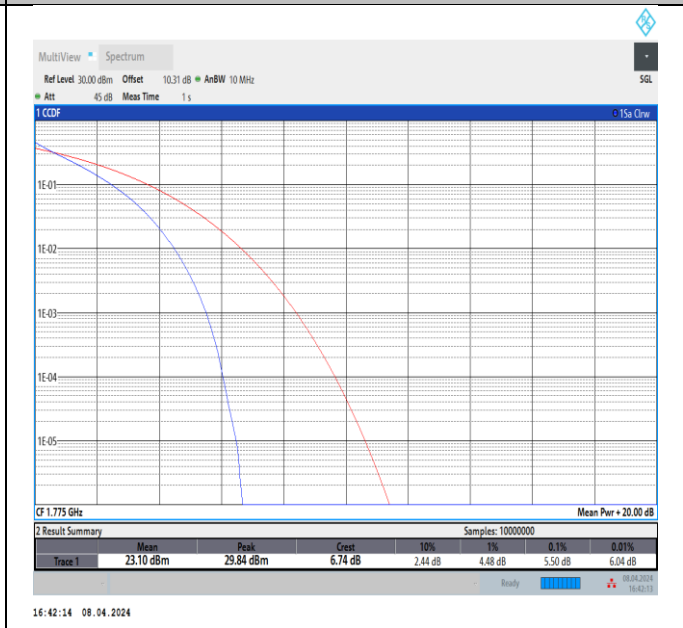

Band66-10MHz-QPSK-132022-50RB#0-PASS

Band66-10MHz-QPSK-132622-50RB#0-PASS