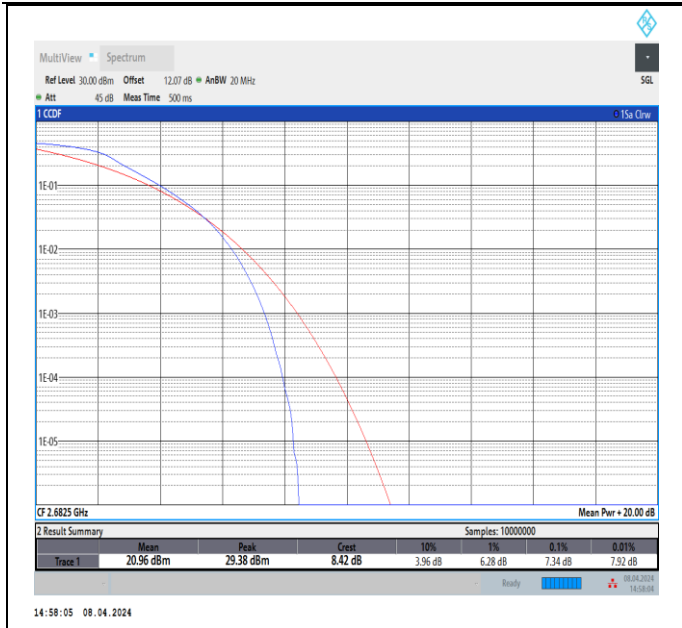

Band41-5MHz-QPSK-41565-25RB#0-PASS

Band41-10MHz-QPSK-39700-50RB#0-PASS

Band41-10MHz-QPSK-40620-50RB#0-PASS

Band41-10MHz-QPSK-41540-50RB#0-PASS

Band41-15MHz-QPSK-39725-75RB#0-PASS

Band41-15MHz-QPSK-40620-75RB#0-PASS