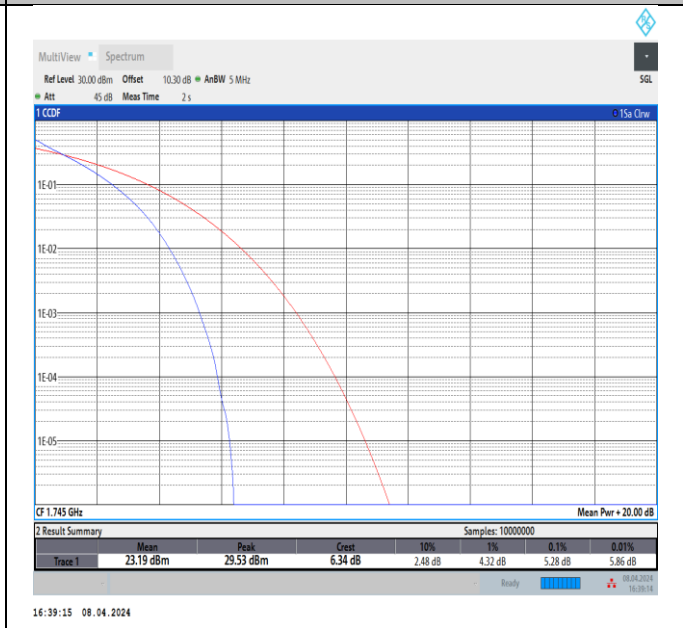

Band66-1.4MHz-QPSK-132665-6RB#0-PASS

Band66-3MHz-QPSK-131987-15RB#0-PASS

Band66-3MHz-QPSK-132322-15RB#0-PASS

Band66-3MHz-QPSK-132657-15RB#0-PASS

Band66-5MHz-QPSK-131997-25RB#0-PASS

Band66-5MHz-QPSK-132322-25RB#0-PASS