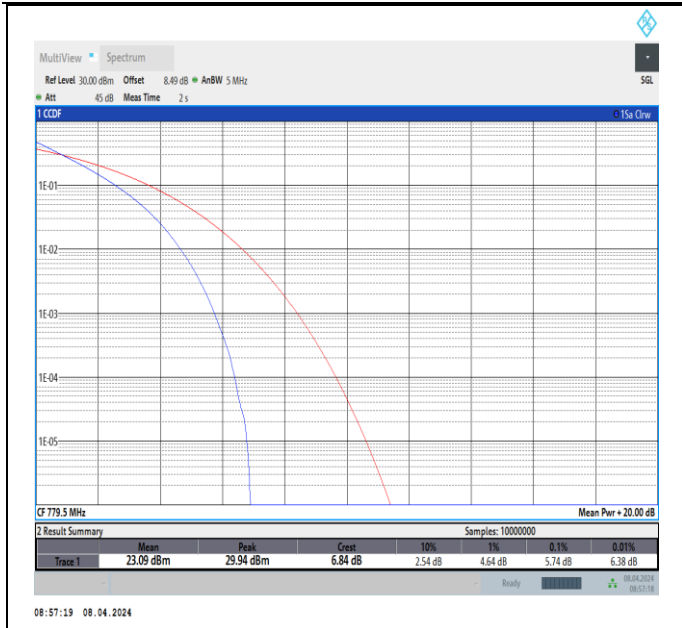

Band7-15MHz-QPSK-20825-75RB#0-PASS

Band7-15MHz-QPSK-21100-75RB#0-PASS

Band7-15MHz-QPSK-21375-75RB#0-PASS

Band7-20MHz-QPSK-20850-100RB#0-PASS

Band7-20MHz-QPSK-21100-100RB#0-PASS

Band7-20MHz-QPSK-21350-100RB#0-PASS