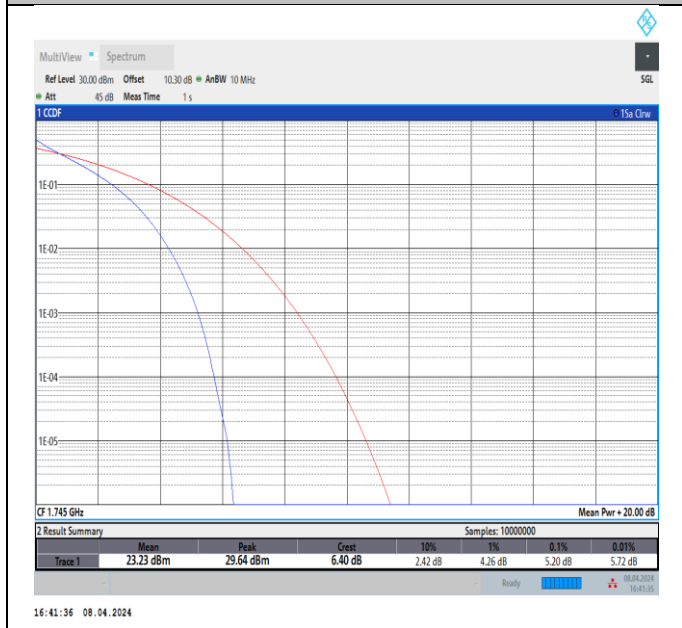

Band66-5MHz-QPSK-132647-25RB#0-PASS

Band66-10MHz-QPSK-132322-50RB#0-PASS