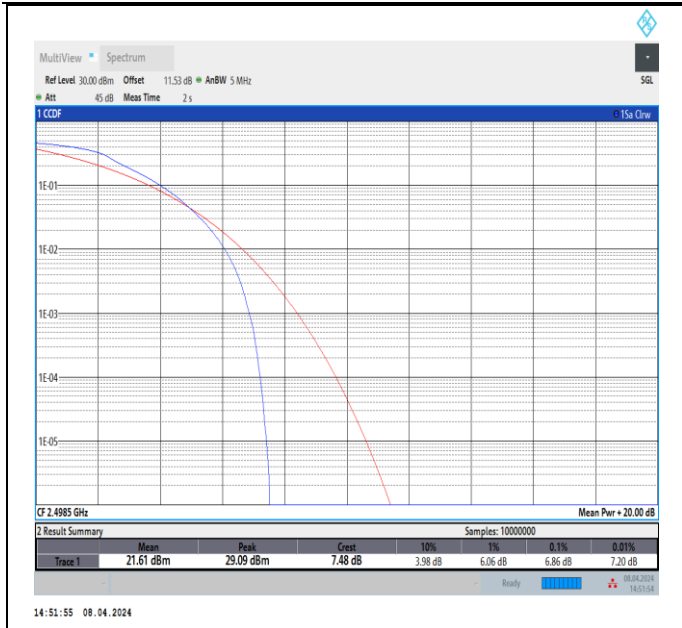

Band38-15MHz-QPSK-38175-75RB#0-PASS

Band38-20MHz-QPSK-37850-100RB#0-PASS

Band38-20MHz-QPSK-38000-100RB#0-PASS

Band38-20MHz-QPSK-38150-100RB#0-PASS

Band41-5MHz-QPSK-39675-25RB#0-PASS

Band41-5MHz-QPSK-40620-25RB#0-PASS