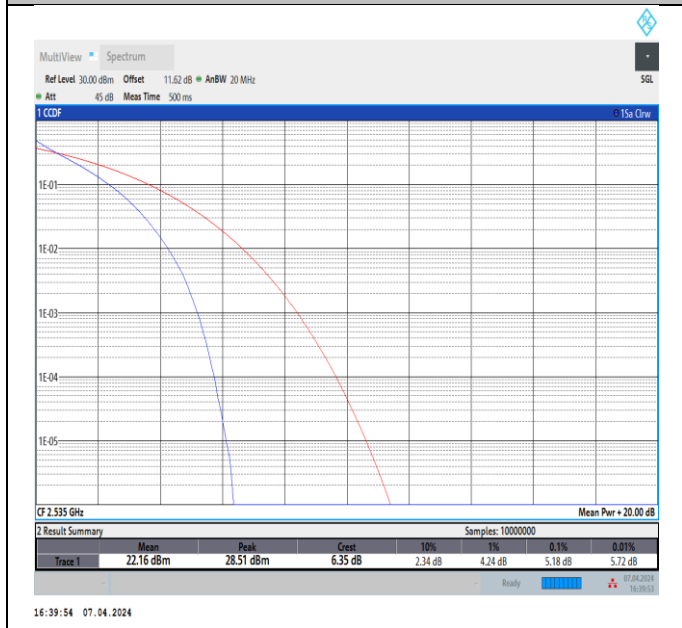

Band7-15MHz-QPSK-20825-75RB#0-PASS

Band7-15MHz-QPSK-21100-75RB#0-PASS

Band7-15MHz-QPSK-21375-75RB#0-PASS

Band7-20MHz-QPSK-20850-100RB#0-PASS

Band7-20MHz-QPSK-21100-100RB#0-PASS

Band7-20MHz-QPSK-21350-100RB#0-PASS