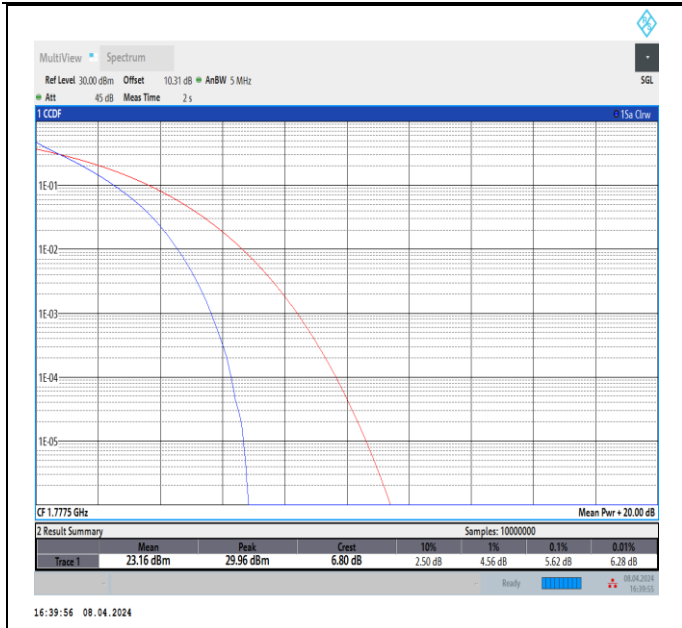

Band66-1.4MHz-QPSK-132665-6RB#0-PASS

Band66-3MHz-QPSK-131987-15RB#0-PASS

Band66-3MHz-QPSK-132322-15RB#0-PASS

Band66-3MHz-QPSK-132657-15RB#0-PASS

Band66-5MHz-QPSK-131997-25RB#0-PASS

Band66-5MHz-QPSK-132322-25RB#0-PASS