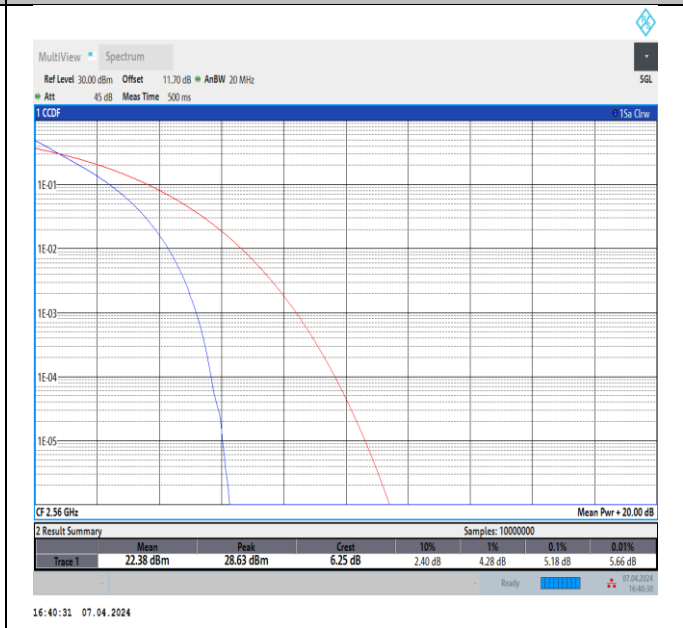

Band7-15MHz-QPSK-20825-75RB#0-PASS

Band7-15MHz-QPSK-21100-75RB#0-PASS

Band7-15MHz-QPSK-21375-75RB#0-PASS

Band7-20MHz-QPSK-20850-100RB#0-PASS

Band7-20MHz-QPSK-21100-100RB#0-PASS

Band7-20MHz-QPSK-21350-100RB#0-PASS