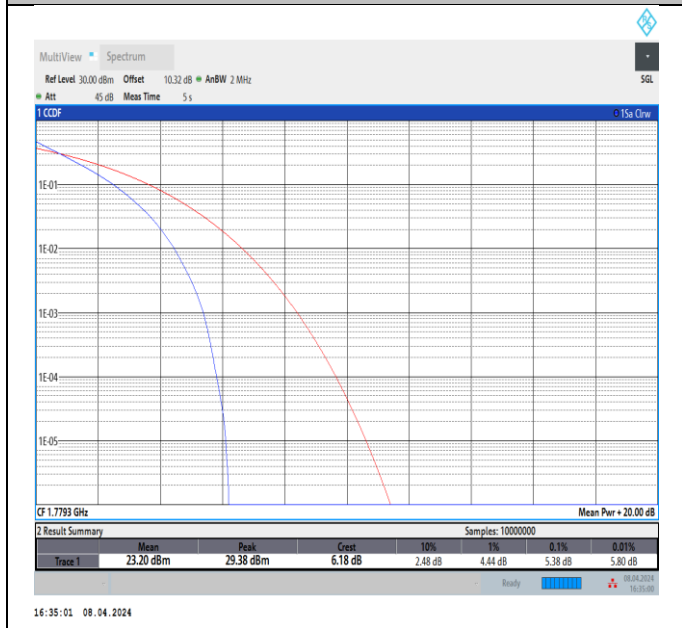

Band41-15MHz-QPSK-41515-75RB#0-PASS

Band41-20MHz-QPSK-39750-100RB#0-PASS

Band41-20MHz-QPSK-40620-100RB#0-PASS

Band41-20MHz-QPSK-41490-100RB#0-PASS

Band66-1.4MHz-QPSK-131979-6RB#0-PASS

Band66-1.4MHz-QPSK-132322-6RB#0-PASS