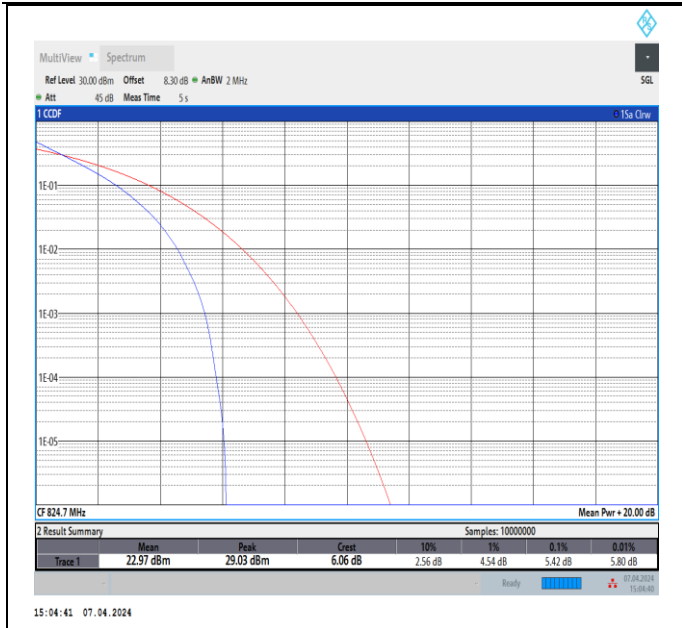

Band4-15MHz-QPSK-20025-75RB#0-PASS

Band4-15MHz-QPSK-20175-75RB#0-PASS

Band4-15MHz-QPSK-20325-75RB#0-PASS

Band4-20MHz-QPSK-20050-100RB#0-PASS

Band4-20MHz-QPSK-20175-100RB#0-PASS

Band4-20MHz-QPSK-20300-100RB#0-PASS