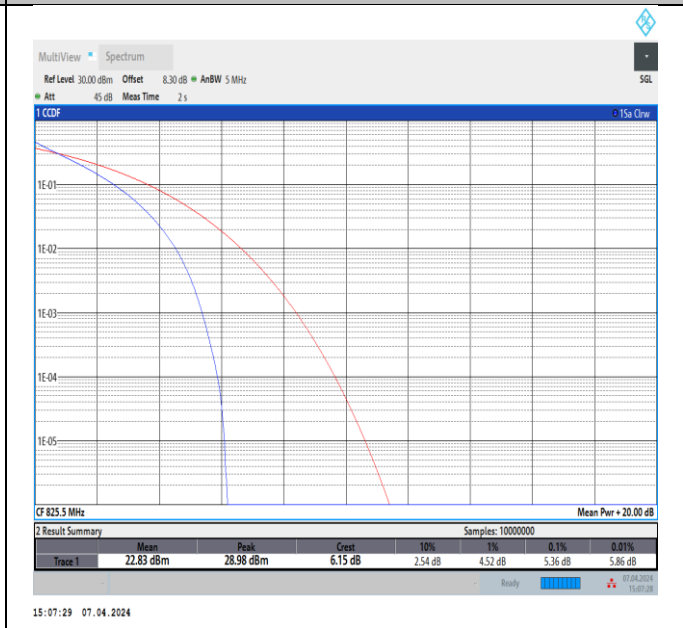

Band5-3MHz-QPSK-20415-15RB#0-PASS