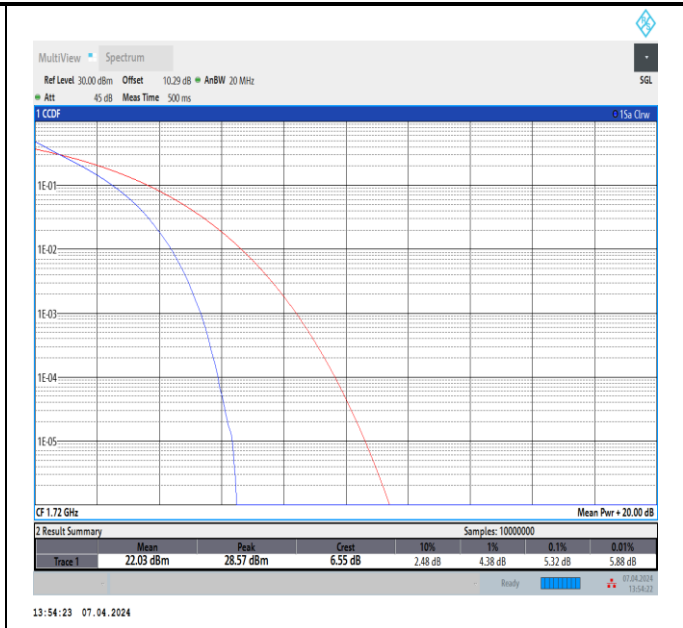

Band4-15MHz-QPSK-20025-75RB#0-PASS

Band4-15MHz-QPSK-20175-75RB#0-PASS

Band4-15MHz-QPSK-20325-75RB#0-PASS

Band4-20MHz-QPSK-20050-100RB#0-PASS

Band4-20MHz-QPSK-20175-100RB#0-PASS

Band4-20MHz-QPSK-20300-100RB#0-PASS