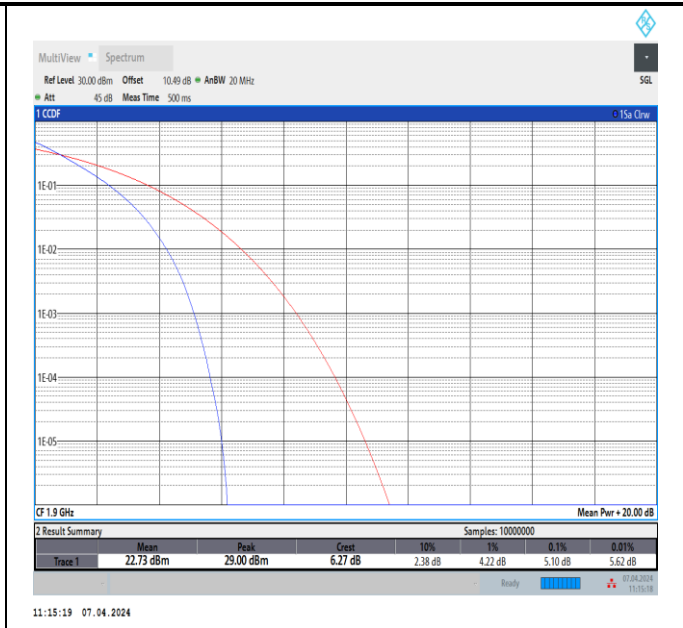

Band2-15MHz-QPSK-18675-75RB#0-PASS

Band2-15MHz-QPSK-18900-75RB#0-PASS

Band2-15MHz-QPSK-19125-75RB#0-PASS

Band2-20MHz-QPSK-18700-100RB#0-PASS

Band2-20MHz-QPSK-18900-100RB#0-PASS

Band2-20MHz-QPSK-19100-100RB#0-PASS