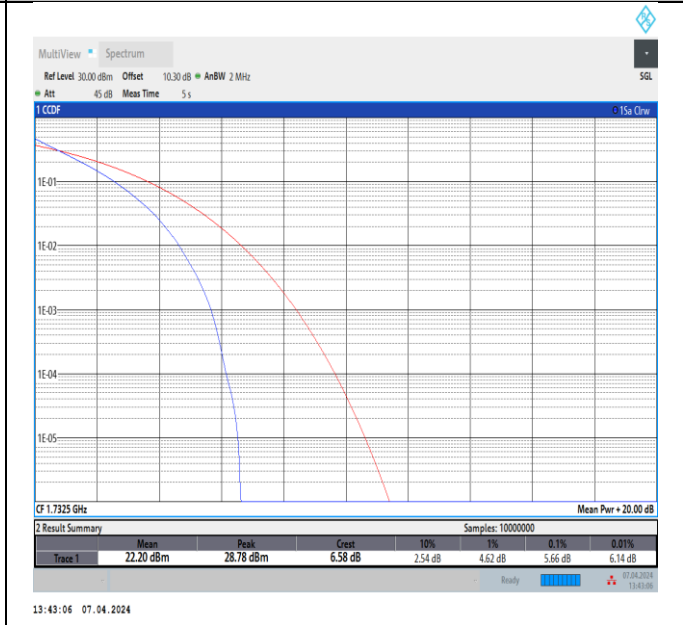

Band4-1.4MHz-QPSK-20175-6RB#0-PASS