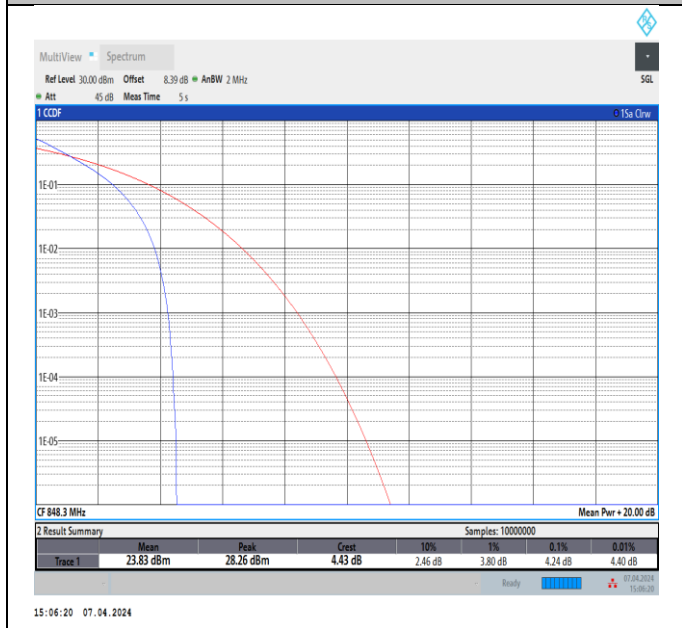

Band5-1.4MHz-QPSK-20643-6RB#0-PASS