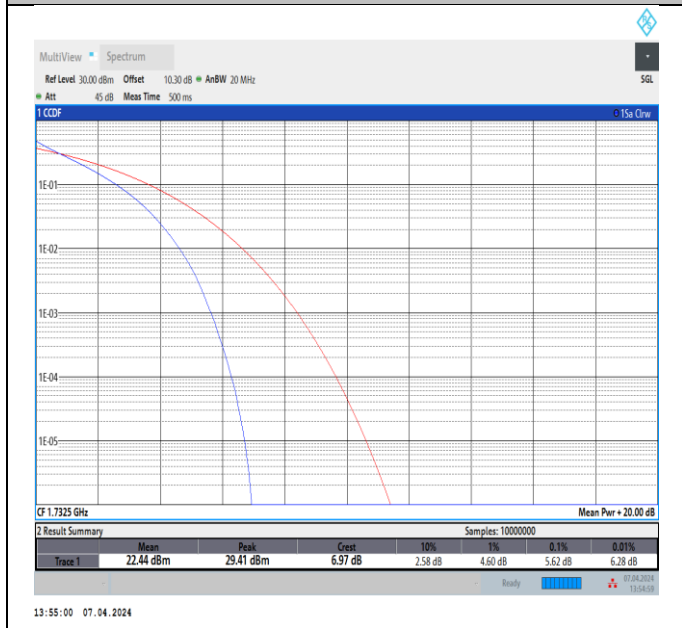

Band4-15MHz-QPSK-20025-75RB#0-PASS

Band4-15MHz-QPSK-20175-75RB#0-PASS

Band4-15MHz-QPSK-20325-75RB#0-PASS

Band4-20MHz-QPSK-20050-100RB#0-PASS

Band4-20MHz-QPSK-20175-100RB#0-PASS

Band4-20MHz-QPSK-20300-100RB#0-PASS