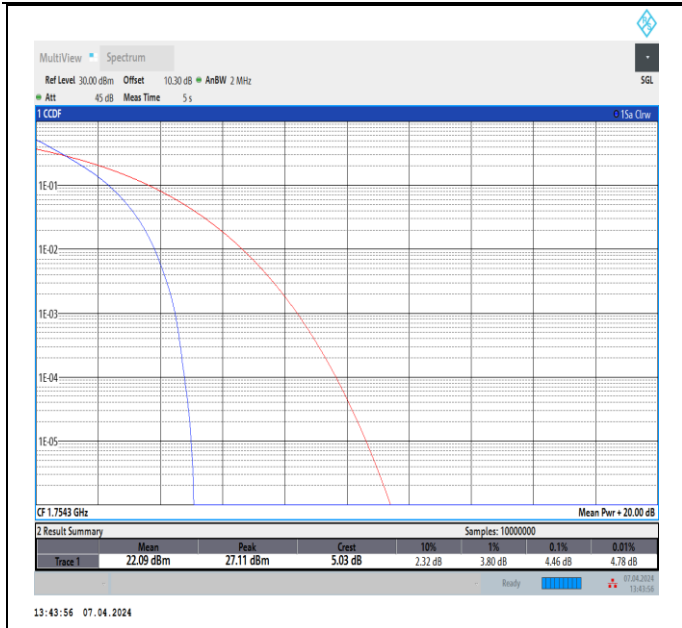

Band4-1.4MHz-QPSK-20393-6RB#0-PASS