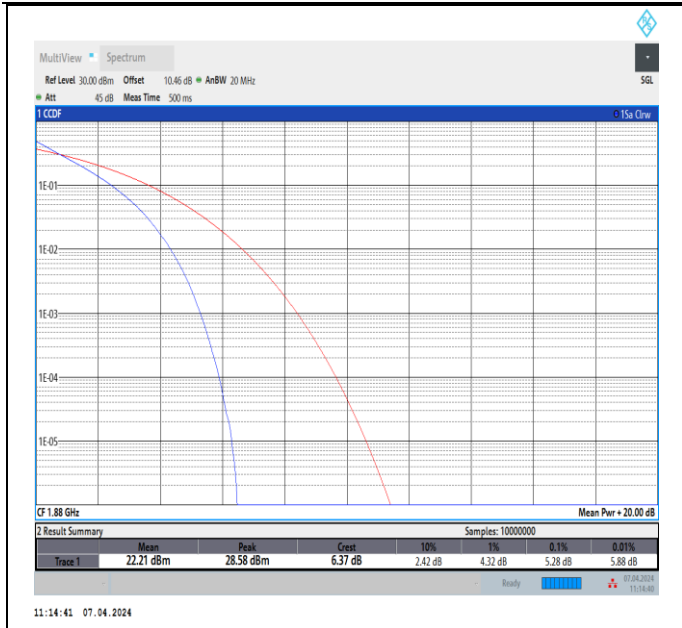

Band2-15MHz-QPSK-18675-75RB#0-PASS

Band2-15MHz-QPSK-18900-75RB#0-PASS

Band2-15MHz-QPSK-19125-75RB#0-PASS

Band2-20MHz-QPSK-18700-100RB#0-PASS

Band2-20MHz-QPSK-18900-100RB#0-PASS

Band2-20MHz-QPSK-19100-100RB#0-PASS