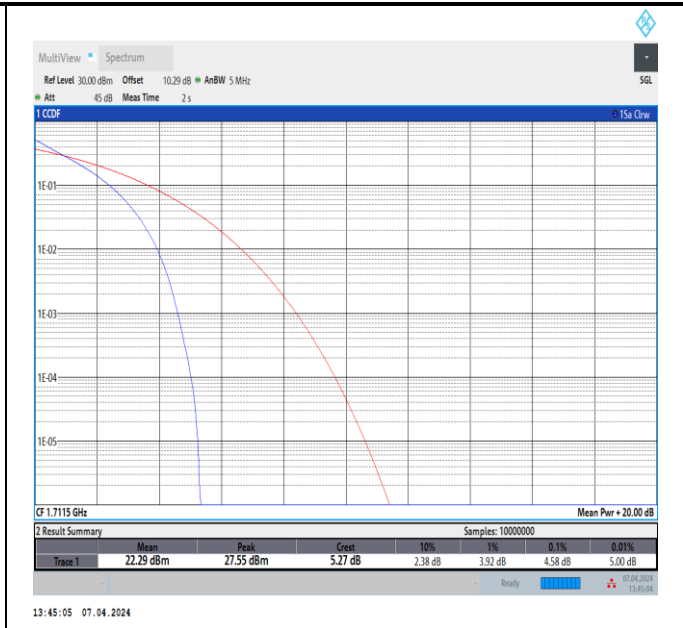

Band4-3MHz-QPSK-19965-15RB#0-PASS