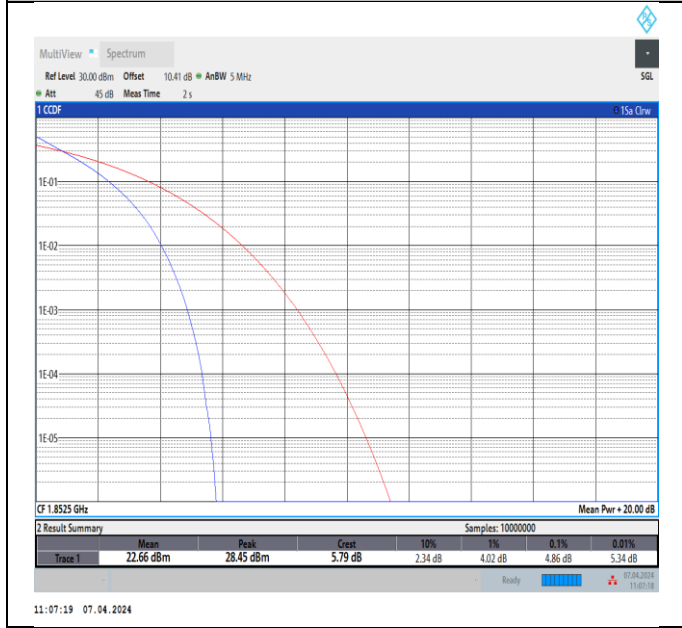

# Test Graphs

Band2-1.4MHz-QPSK-18607-6RB#0-PASS

Band2-1.4MHz-QPSK-18900-6RB#0-PASS

Band2-1.4MHz-QPSK-19193-6RB#0-PASS

Band2-3MHz-QPSK-18615-15RB#0-PASS

Band2-3MHz-QPSK-18900-15RB#0-PASS

Band2-3MHz-QPSK-19185-15RB#0-PASS