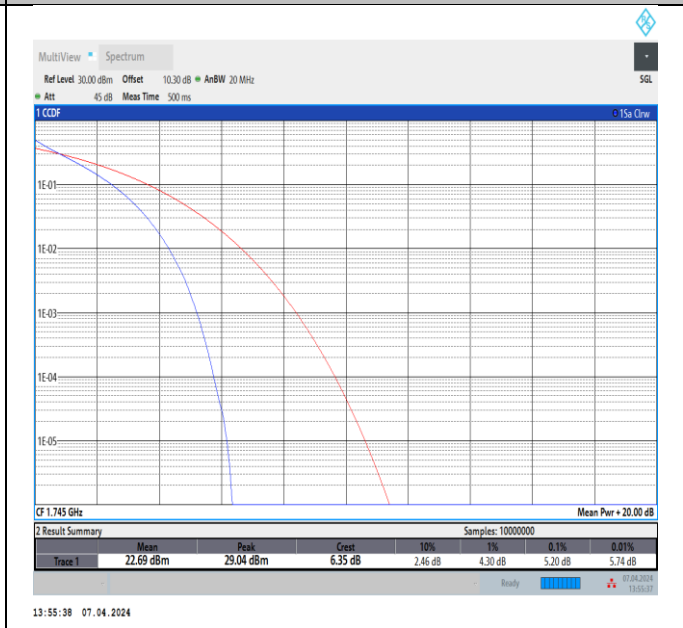

Band4-15MHz-QPSK-20025-75RB#0-PASS

Band4-15MHz-QPSK-20175-75RB#0-PASS

Band4-15MHz-QPSK-20325-75RB#0-PASS

Band4-20MHz-QPSK-20050-100RB#0-PASS

Band4-20MHz-QPSK-20175-100RB#0-PASS

Band4-20MHz-QPSK-20300-100RB#0-PASS