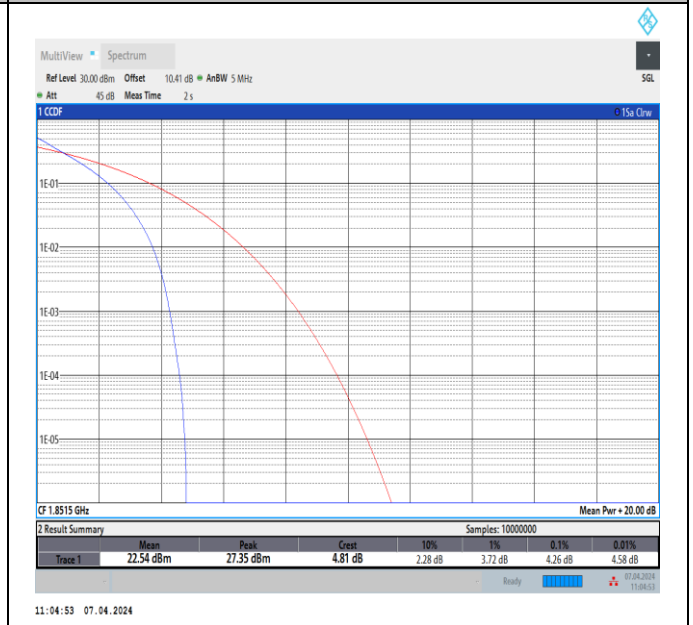

# Test Graphs

Band2-1.4MHz-QPSK-18607-6RB#0-PASS

Band2-1.4MHz-QPSK-18900-6RB#0-PASS

Band2-1.4MHz-QPSK-19193-6RB#0-PASS

Band2-3MHz-QPSK-18615-15RB#0-PASS

Band2-3MHz-QPSK-18900-15RB#0-PASS

Band2-3MHz-QPSK-19185-15RB#0-PASS