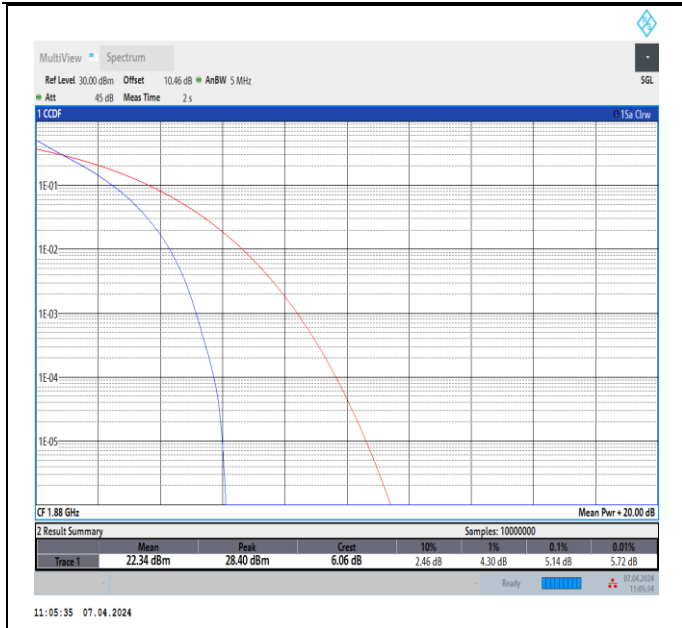

# Test Graphs

Band2-1.4MHz-QPSK-18607-6RB#0-PASS

Band2-1.4MHz-QPSK-18900-6RB#0-PASS

Band2-1.4MHz-QPSK-19193-6RB#0-PASS

Band2-3MHz-QPSK-18615-15RB#0-PASS

Band2-3MHz-QPSK-18900-15RB#0-PASS

Band2-3MHz-QPSK-19185-15RB#0-PASS