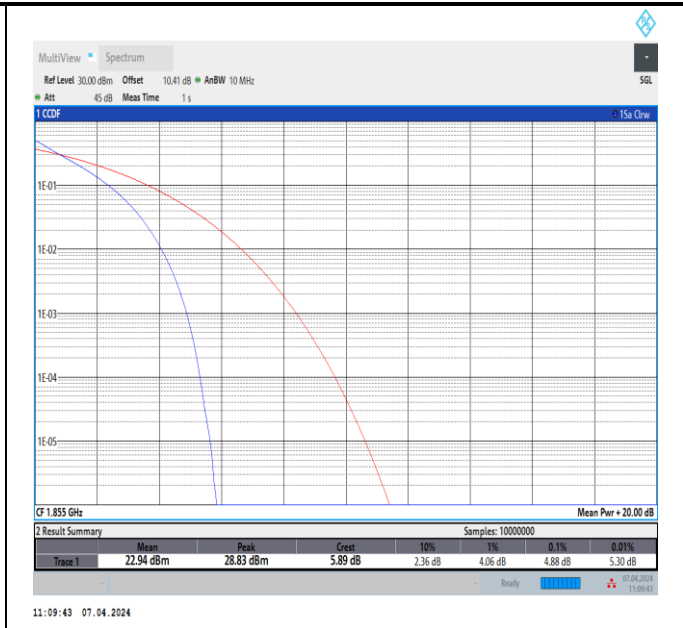

Band2-10MHz-QPSK-18650-50RB#0-PASS