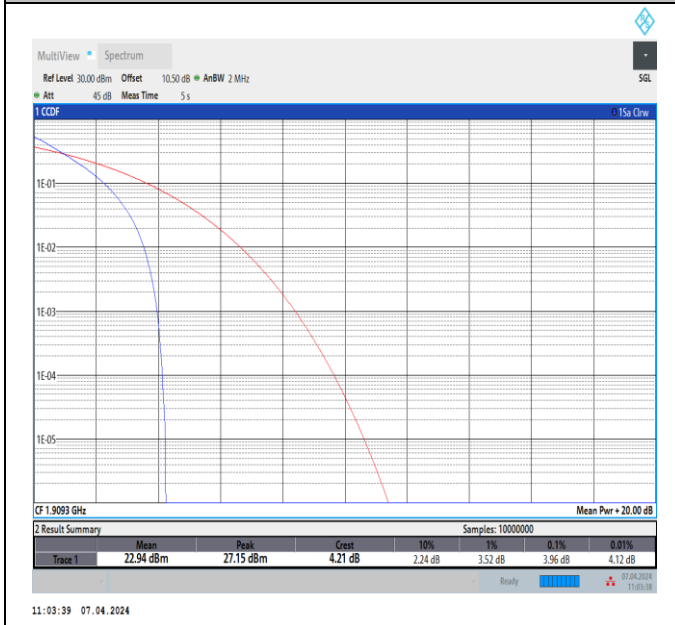

Band2-1.4MHz-QPSK-19193-6RB#0-PASS