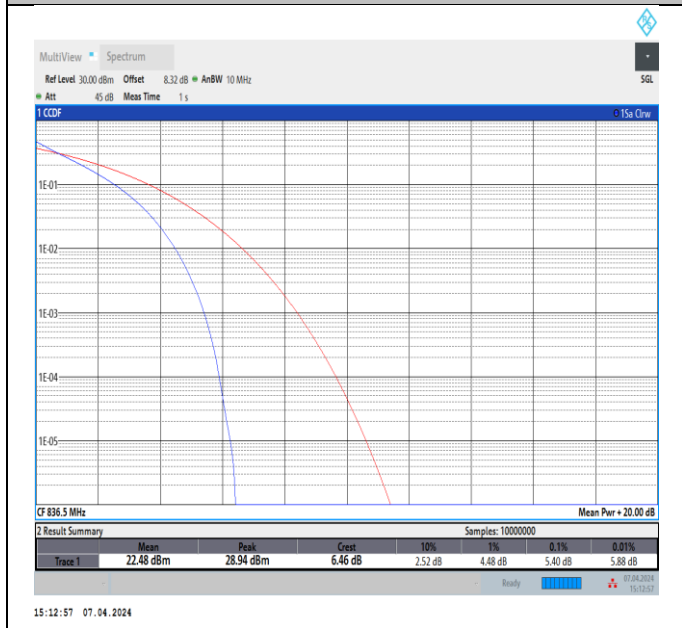

Band5-5MHz-QPSK-20425-25RB#0-PASS

Band5-5MHz-QPSK-20525-25RB#0-PASS

Band5-5MHz-QPSK-20625-25RB#0-PASS

Band5-10MHz-QPSK-20450-50RB#0-PASS

Band5-10MHz-QPSK-20525-50RB#0-PASS

Band5-10MHz-QPSK-20600-50RB#0-PASS