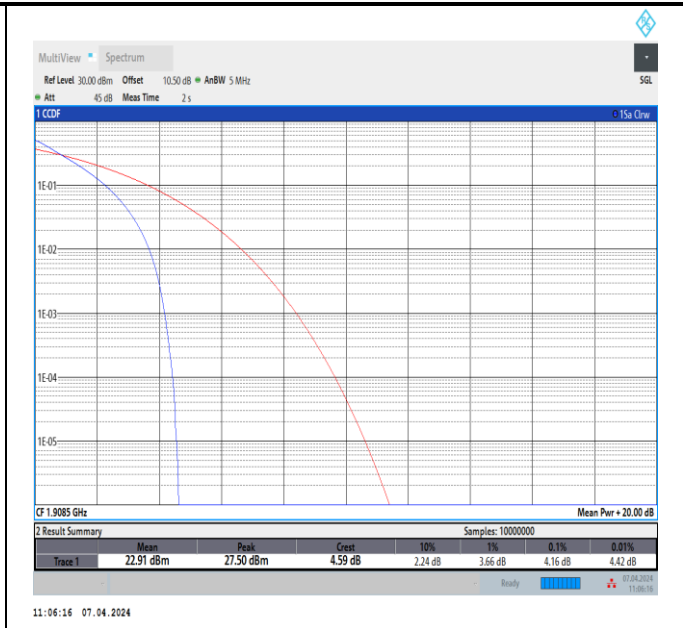

# Test Graphs

Band2-1.4MHz-QPSK-18607-6RB#0-PASS

Band2-1.4MHz-QPSK-18900-6RB#0-PASS

Band2-1.4MHz-QPSK-19193-6RB#0-PASS

Band2-3MHz-QPSK-18615-15RB#0-PASS

Band2-3MHz-QPSK-18900-15RB#0-PASS

Band2-3MHz-QPSK-19185-15RB#0-PASS