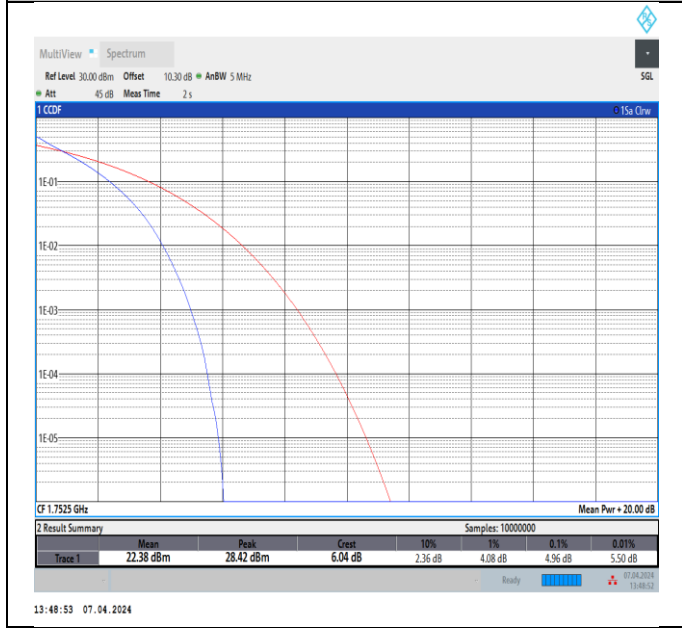

Band4-5MHz-QPSK-20375-25RB#0-PASS