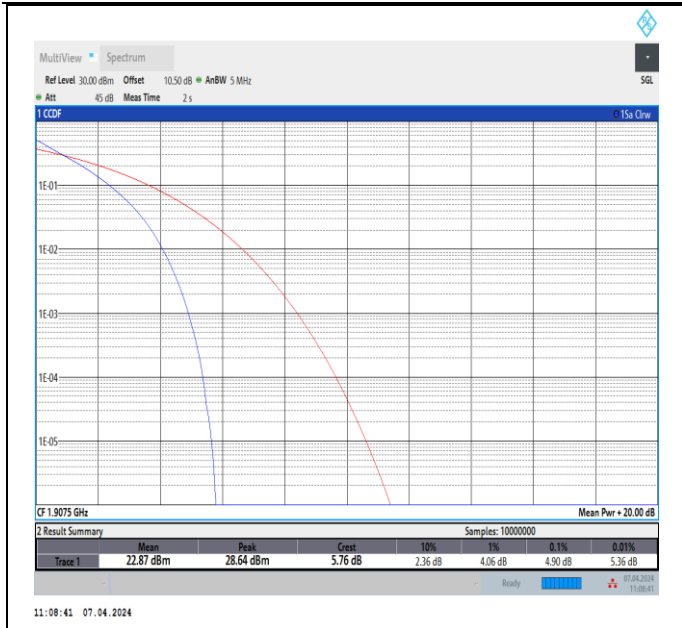

Band2-5MHz-QPSK-19175-25RB#0-PASS