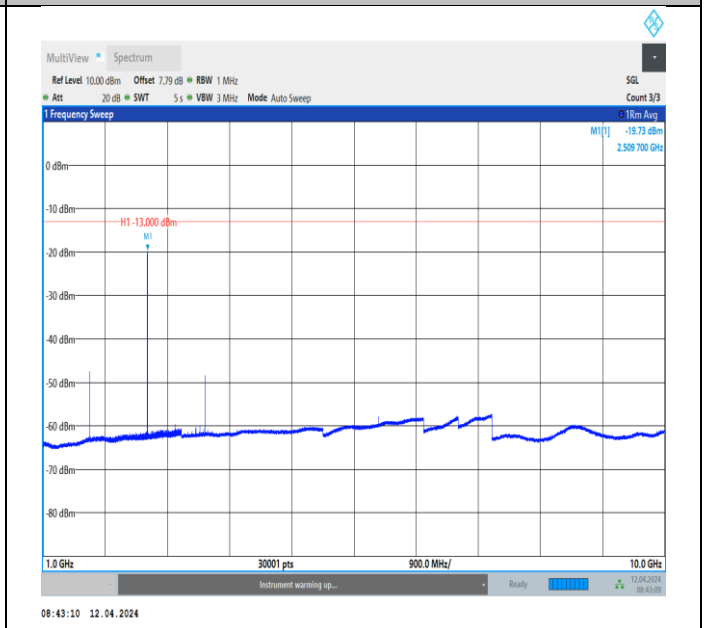

Test Graphs

GSM850-128-5-30~1000MHz-PASS

GSM850-128-5-1000~10000MHz-PASS

GSM850-190-5-30~1000MHz-PASS

GSM850-190-5-1000~10000MHz-PASS

GSM850-251-5-30~1000MHz-PASS

GSM850-251-5-1000~10000MHz-PASS

GSM1900-512-0-30~1000MHz-PASS

GSM1900-512-0-1000~3000MHz-PASS