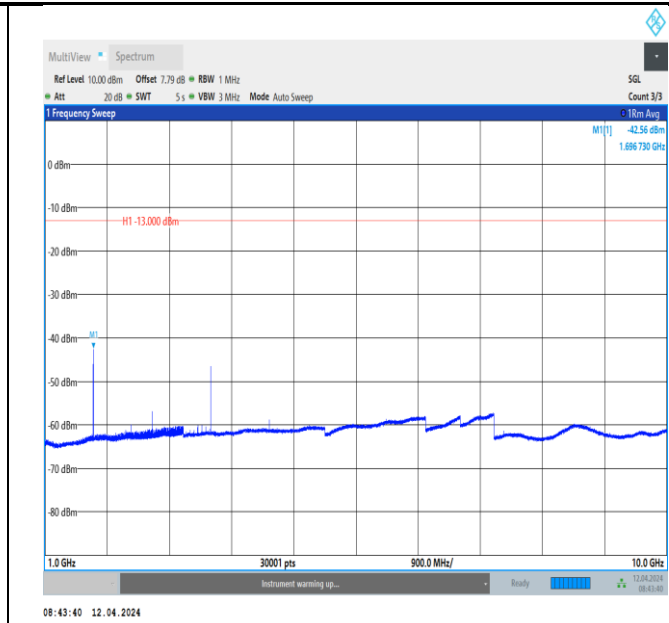

Test Graphs

GSM850-128-5-30~1000MHz-PASS

GSM850-128-5-1000~10000MHz-PASS

GSM850-190-5-30~1000MHz-PASS

GSM850-190-5-1000~10000MHz-PASS

GSM850-251-5-30~1000MHz-PASS

GSM850-251-5-1000~10000MHz-PASS

GSM1900-512-0-30~1000MHz-PASS

GSM1900-512-0-1000~3000MHz-PASS