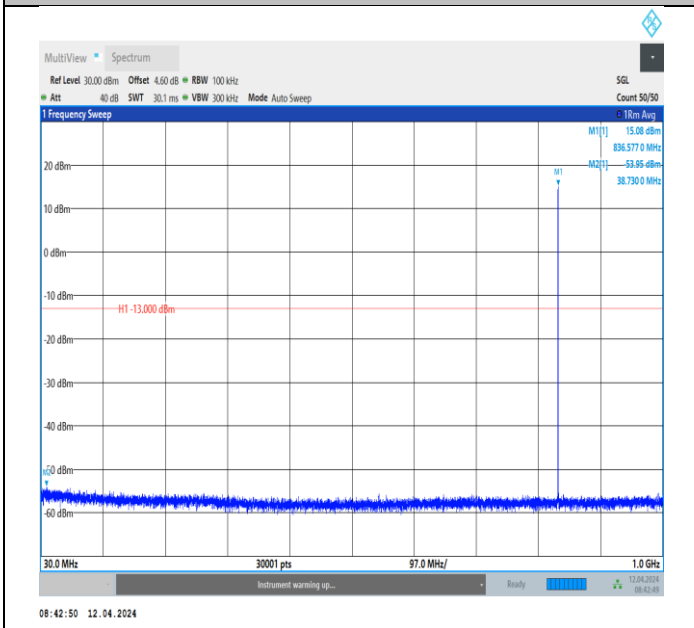

EGPRS850	190	1000~10000MHz	7485.03	-57.24	-13	PASS
EGPRS850	251	30~1000MHz	47.07	-54.32	-13	PASS
EGPRS850	251	1000~10000MHz	2546.6	-35.67	-13	PASS
EGPRS1900	512	30~1000MHz	43.37	-49.73	-13	PASS
EGPRS1900	512	1000~3000MHz	2993.47	-46.25	-13	PASS
EGPRS1900	512	3000~20000MHz	7492.1	-53.87	-13	PASS
EGPRS1900	661	30~1000MHz	35.58	-49.95	-13	PASS
EGPRS1900	661	1000~3000MHz	2979.53	-46.25	-13	PASS
EGPRS1900	661	3000~20000MHz	7499.47	-53.8	-13	PASS
EGPRS1900	810	30~1000MHz	40.98	-49.95	-13	PASS
EGPRS1900	810	1000~3000MHz	2988	-46.32	-13	PASS
EGPRS1900	810	3000~20000MHz	7493.23	-53.95	-13	PASS

WCDMA:

Band	Channel	Frequency Range (Mhz)	Frequency (dBm)	Result (dBm)	Limit (dBm)	Verdict
Band2	9262	30~1000MHz	39.72	-49.09	-13	PASS
Band2	9262	1000~20000MHz	19129.17	-44.8	-13	PASS
Band2	9400	30~1000MHz	35.42	-49.19	-13	PASS
Band2	9400	1000~20000MHz	19186.8	-45.24	-13	PASS
Band2	9538	30~1000MHz	33.15	-49.15	-13	PASS
Band2	9538	1000~20000MHz	19208.33	-45.38	-13	PASS
Band4	1312	30~1000MHz	35.74	-49.2	-13	PASS
Band4	1312	1000~20000MHz	19171.6	-44.99	-13	PASS
Band4	1413	30~1000MHz	30.73	-49.25	-13	PASS
Band4	1413	1000~20000MHz	19183.63	-45.17	-13	PASS
Band4	1513	30~1000MHz	33.73	-49.01	-13	PASS
Band4	1513	1000~20000MHz	19171.6	-45.04	-13	PASS
Band5	4132	30~1000MHz	34.85	-58.15	-13	PASS
Band5	4132	1000~3000MHz	1651.08	-47.1	-13	PASS
Band5	4132	3000~10000MHz	7489.3	-52.83	-13	PASS
Band5	4182	30~1000MHz	47.98	-58.68	-13	PASS
Band5	4182	1000~3000MHz	2512.18	-49.45	-13	PASS
Band5	4182	3000~10000MHz	7480.2	-52.82	-13	PASS
Band5	4233	30~1000MHz	35.69	-58.04	-13	PASS
Band5	4233	1000~3000MHz	2536.85	-45.92	-13	PASS
Band5	4233	3000~10000MHz	7498.4	-52.81	-13	PASS

Test Graphs

GSM850-128-5-30~1000MHz-PASS

GSM850-128-5-1000~10000MHz-PASS

GSM850-190-5-30~1000MHz-PASS

GSM850-190-5-1000~10000MHz-PASS

GSM850-251-5-30~1000MHz-PASS

GSM850-251-5-1000~10000MHz-PASS

GSM1900-512-0-30~1000MHz-PASS