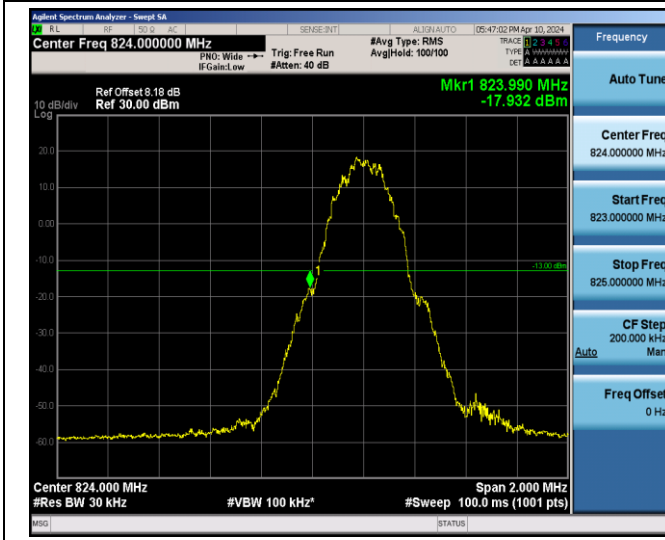

Test Graphs

GSM850-128-3