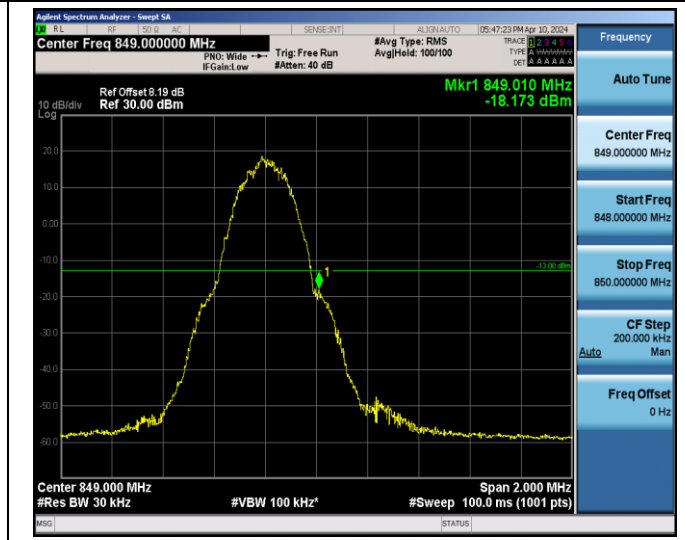

GSM850-251-3