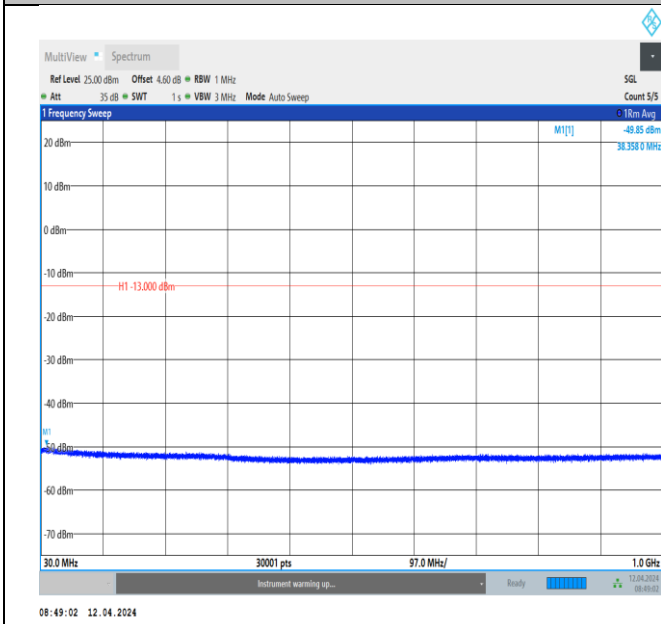

Test Graphs

GSM850-128-5-30~1000MHz-PASS

GSM850-128-5-1000~10000MHz-PASS

GSM850-190-5-30~1000MHz-PASS

GSM850-190-5-1000~10000MHz-PASS

GSM850-251-5-30~1000MHz-PASS

GSM850-251-5-1000~10000MHz-PASS

GSM1900-512-0-30~1000MHz-PASS

GSM1900-512-0-1000~3000MHz-PASS