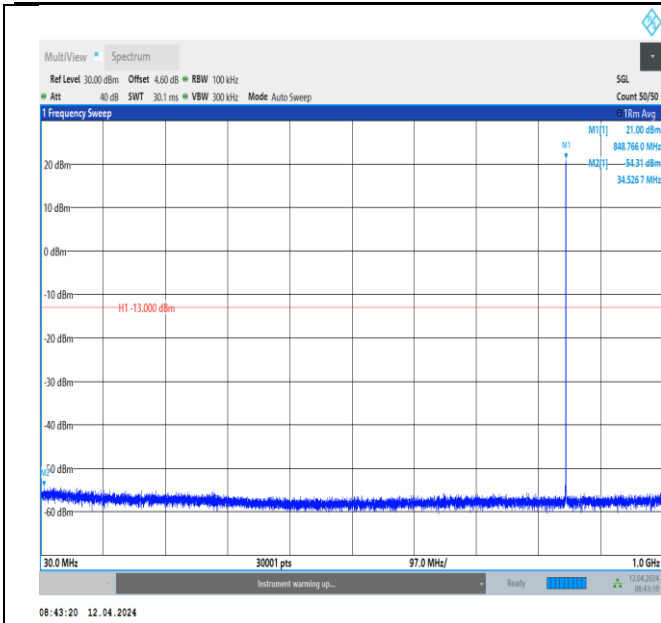

Test Graphs

GSM850-128-5-30~1000MHz-PASS

GSM850-128-5-1000~10000MHz-PASS

GSM850-190-5-30~1000MHz-PASS

GSM850-190-5-1000~10000MHz-PASS

GSM850-251-5-30~1000MHz-PASS

GSM850-251-5-1000~10000MHz-PASS

GSM1900-512-0-30~1000MHz-PASS

GSM1900-512-0-1000~3000MHz-PASS