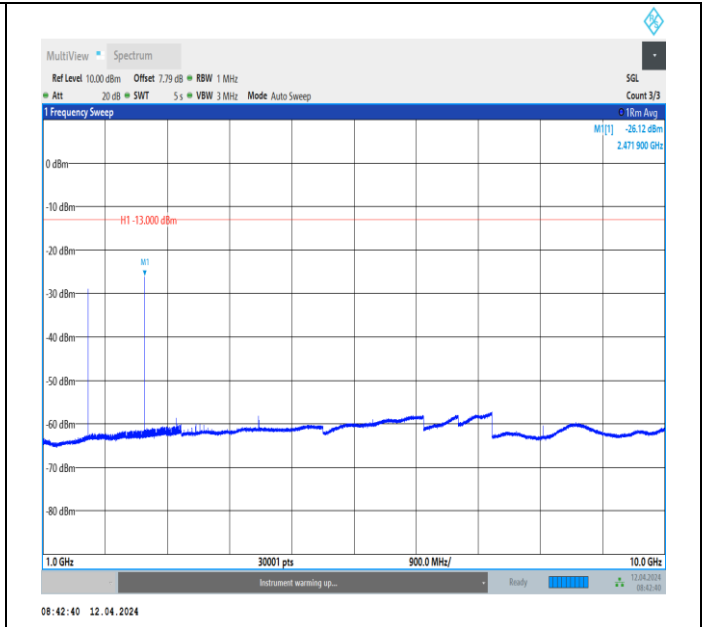

GSM850-128-5-1000~10000MHz-PASS