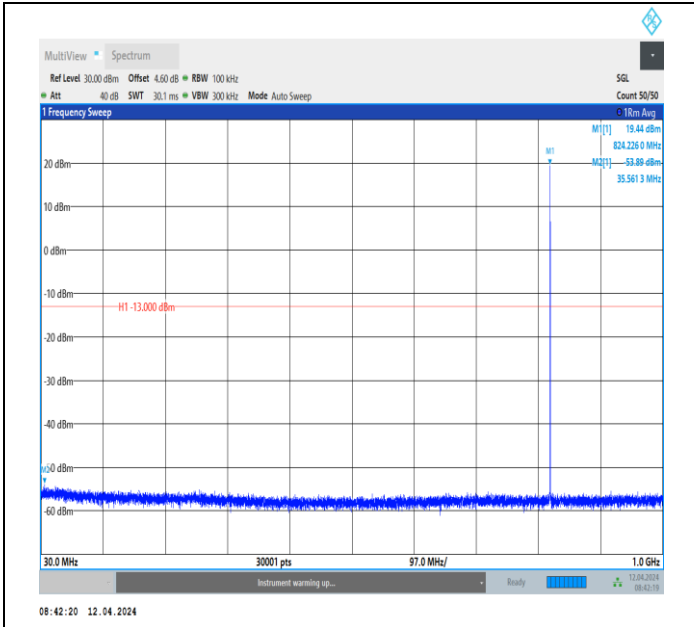

Test Graphs

GSM850-128-5-30~1000MHz-PASS