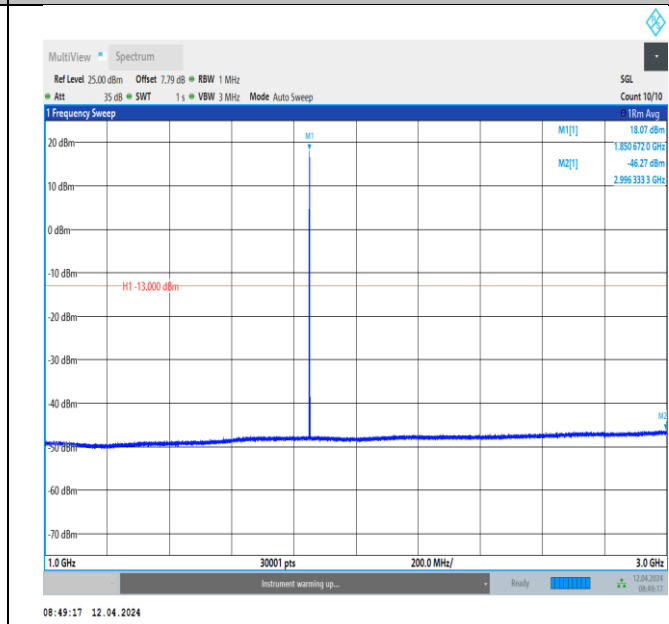

Test Graphs

GSM850-128-5-30~1000MHz-PASS

GSM850-128-5-1000~10000MHz-PASS

GSM850-190-5-30~1000MHz-PASS

GSM850-190-5-1000~10000MHz-PASS

GSM850-251-5-30~1000MHz-PASS

GSM850-251-5-1000~10000MHz-PASS

GSM1900-512-0-30~1000MHz-PASS

GSM1900-512-0-1000~3000MHz-PASS