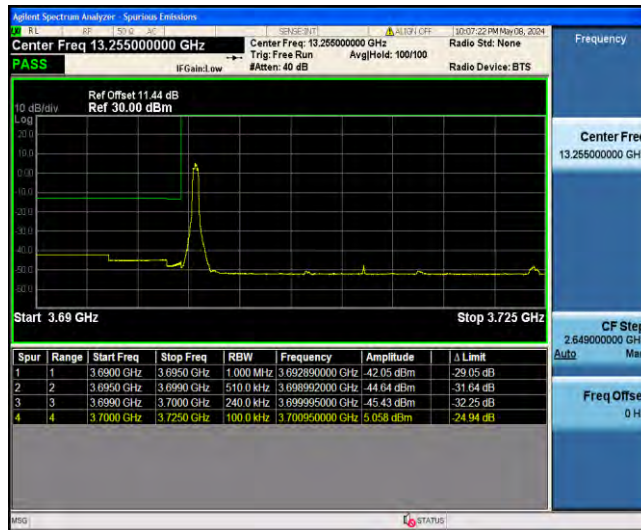

1-N78-3700-3800-PC2-30-25-L-1-DFT-PI2BPSK-Edge_1RB_Left-1@0-Ant23-3692.89-29.05--42.05-PASS