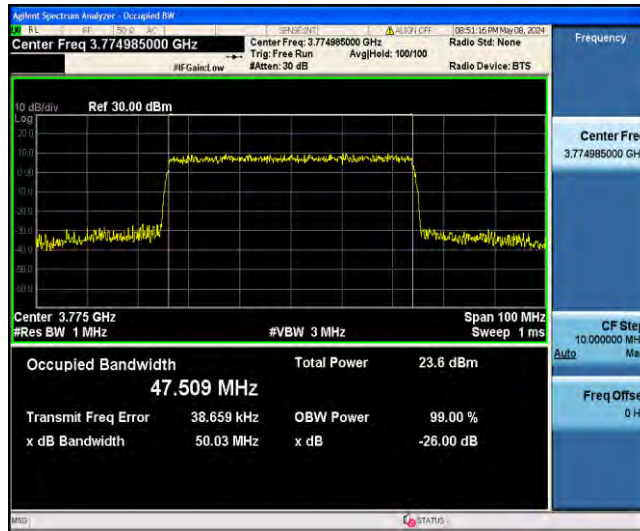

1-N78-3700-3800-PC2-30-50-H-6-CP-QPSK-Outer_Full-133@0-Ant23-47.606-49.90-≤50-PASS

1-N78-3700-3800-PC2-30-50-H-7-CP-16QAM-Outer_Full-133@0-Ant23-47.556-50.09-≤50-PASS

1-N78-3700-3800-PC2-30-50-H-8-CP-64QAM-Outer_Full-133@0-Ant23-47.741-49.98-≤50-PASS