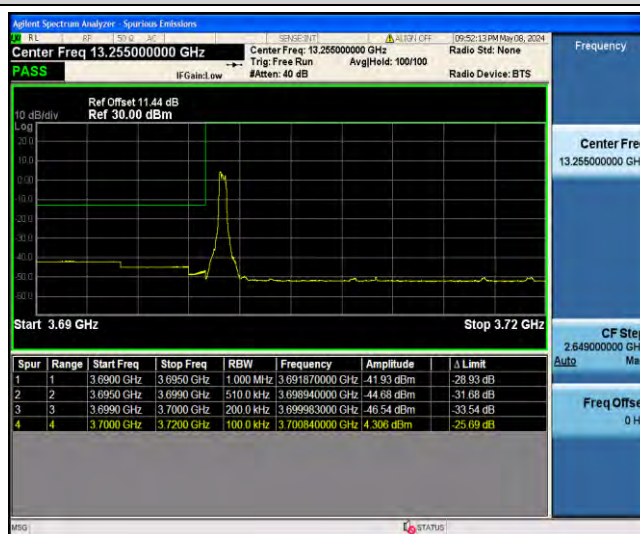

1-N78-3700-3800-PC2-30-20-L-1-DFT-PI2BPSK-Edge_1RB_Left-1@0-Ant23-3691.87-28.93--41.93-PASS