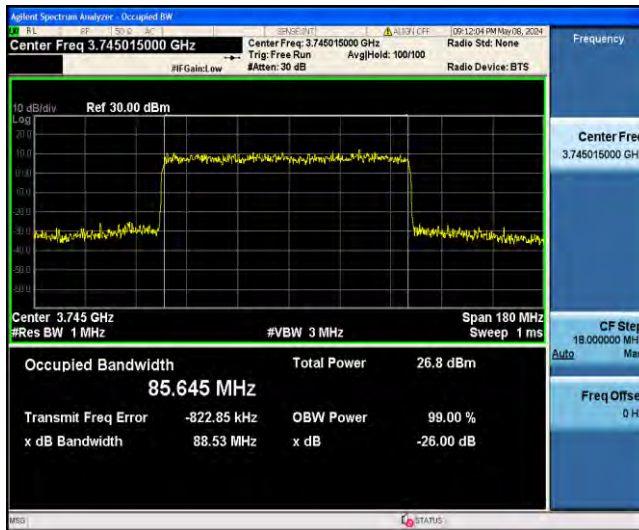

1-N78-3700-3800-PC2-30-90-L-4-DFT-64QAM-Outer_Full-240@0-Ant23-85.645-88.53-<90-PASS