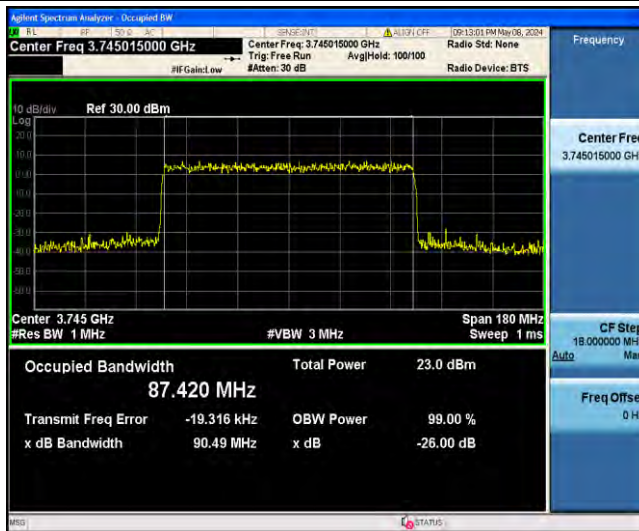

1-N78-3700-3800-PC2-30-90-L-9-CP-256QAM-Outer_Full-245@0-Ant23-87.420-90.49-≤90-PASS