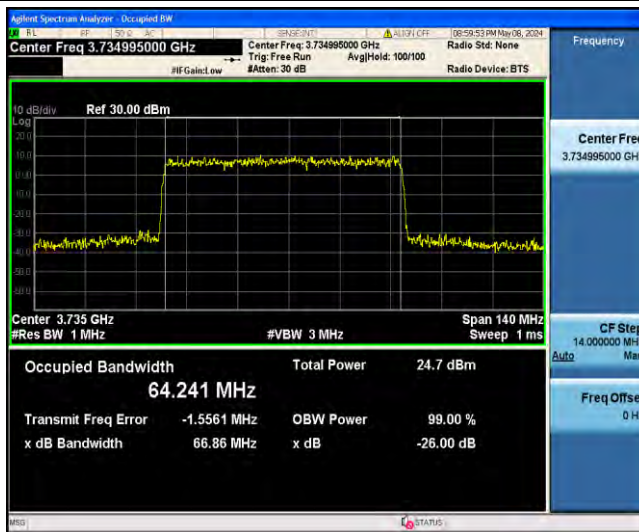

1-N78-3700-3800-PC2-30-70-L-5-DFT-256QAM-Outer_Full-180@0-Ant23-64.241-66.86-<70-PASS