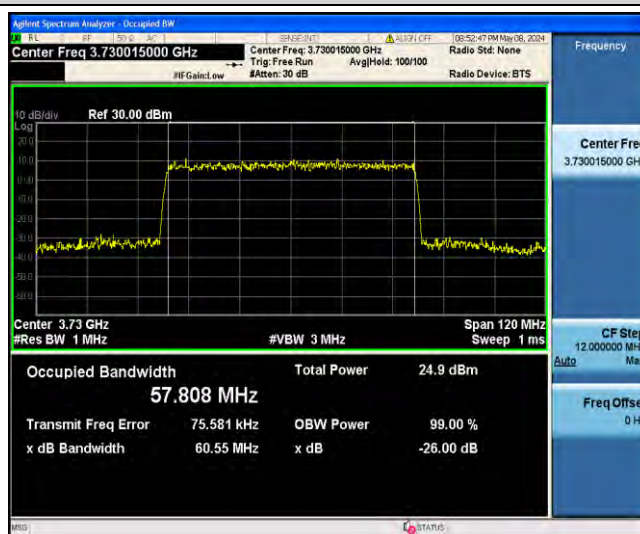

1-N78-3700-3800-PC2-30-60-L-5-DFT-256QAM-Outer_Full-162@0-Ant23-57.808-60.55-≤60-PASS