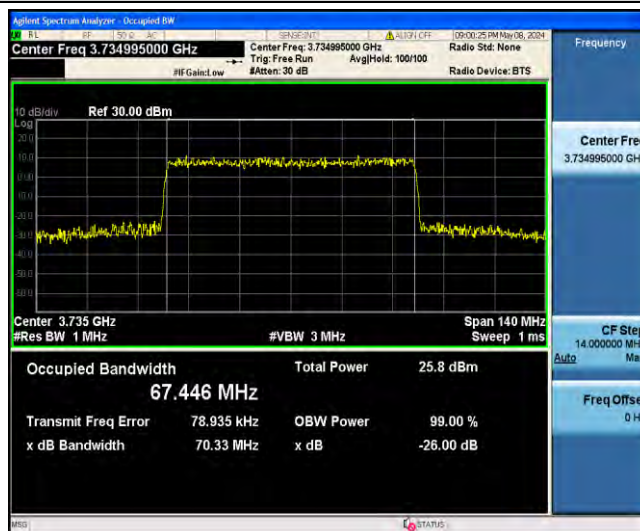

1-N78-3700-3800-PC2-30-70-L-8-CP-64QAM-Outer_Full-189@0-Ant23-67.446-70.33-<70-PASS