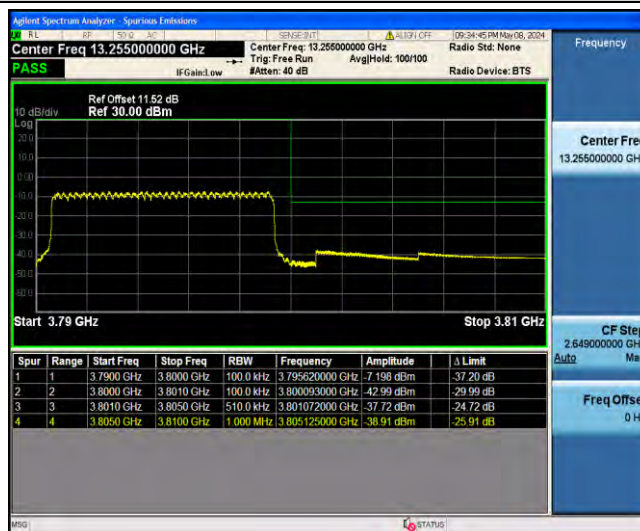

1-N78-3700-3800-PC2-30-10-H-6-CP-QPSK-Outer_Full-24@0-Ant23-3801.07-24.72--37.72-PASS