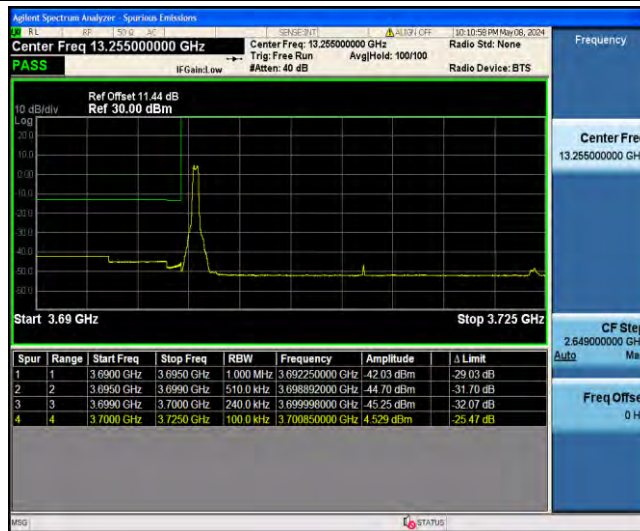

1-N78-3700-3800-PC2-30-25-L-4-CP-QPSK-Edge_1RB_Left-1@0-Ant23-3692.25-29.03--42.03-PASS