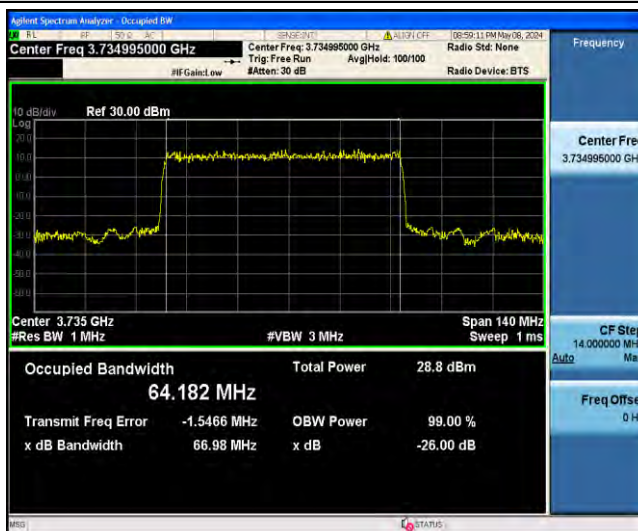

1-N78-3700-3800-PC2-30-70-L-2-DFT-PI2BPSK-Outer_Full-180@0-Ant23-64.182-66.98-≤70-PASS