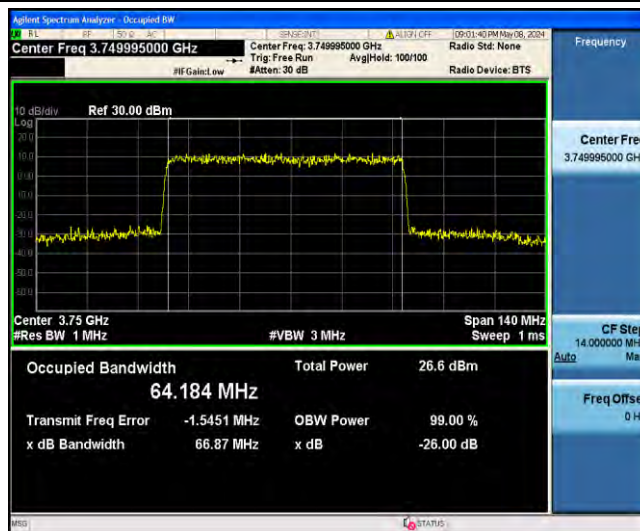

1-N78-3700-3800-PC2-30-70-M-4-DFT-64QAM-Outer_Full-180@0-Ant23-64.184-66.87-<70-PASS