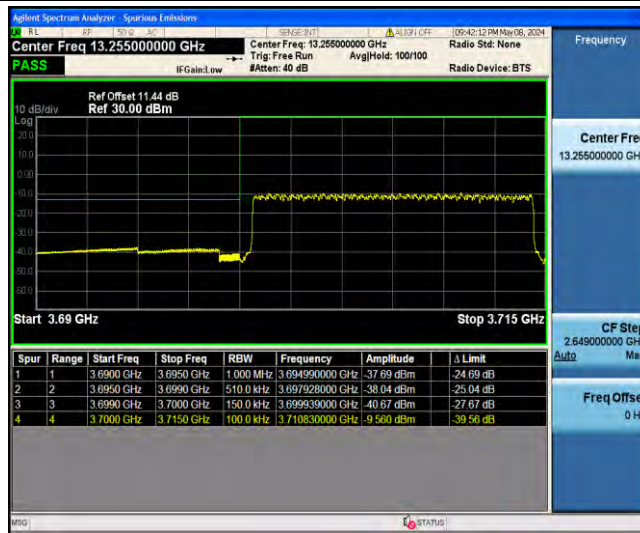

1-N78-3700-3800-PC2-30-15-L-6-CP-QPSK-Outer_Full-38@0-Ant23-3694.99-24.69--37.69-PASS