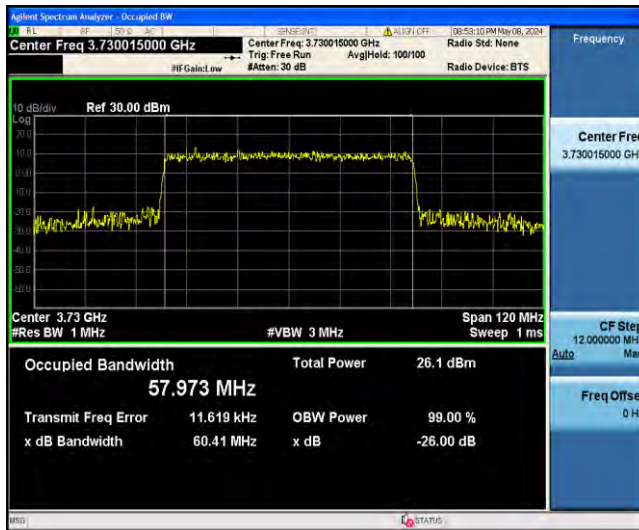

1-N78-3700-3800-PC2-30-60-L-7-CP-16QAM-Outer_Full-162@0-Ant23-57.973-60.41-≤60-PASS