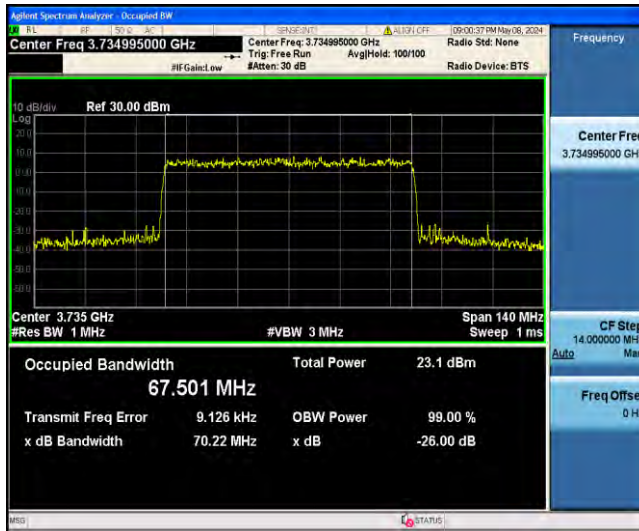

1-N78-3700-3800-PC2-30-70-L-9-CP-256QAM-Outer_Full-189@0-Ant23-67.501-70.22-≤70-PASS