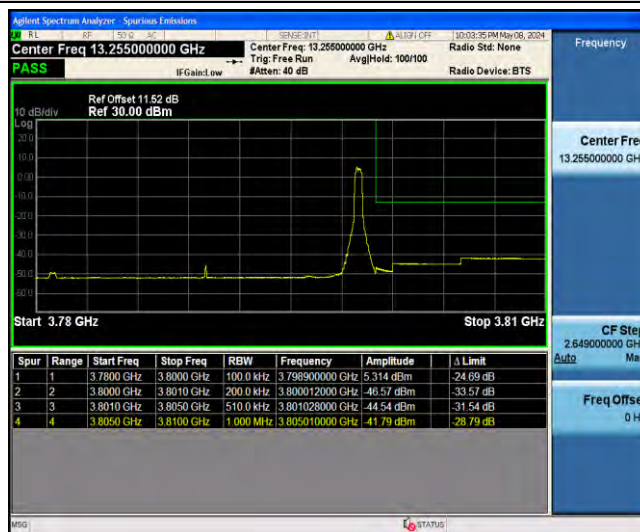

1-N78-3700-3800-PC2-30-20-L-6-CP-QPSK-Outer_Full-51@0-Ant23-3694.96-24.72--37.72-PASS

1-N78-3700-3800-PC2-30-20-H-2-DFT-PI2BPSK-Edge_1RB_Right-1@50-Ant23-3805.04-28.78--41.78-PASS

S

1-N78-3700-3800-PC2-30-20-H-3-DFT-PI2BPSK-Outer_Full-50@0-Ant23-3807.04-25.69--38.69-PASS