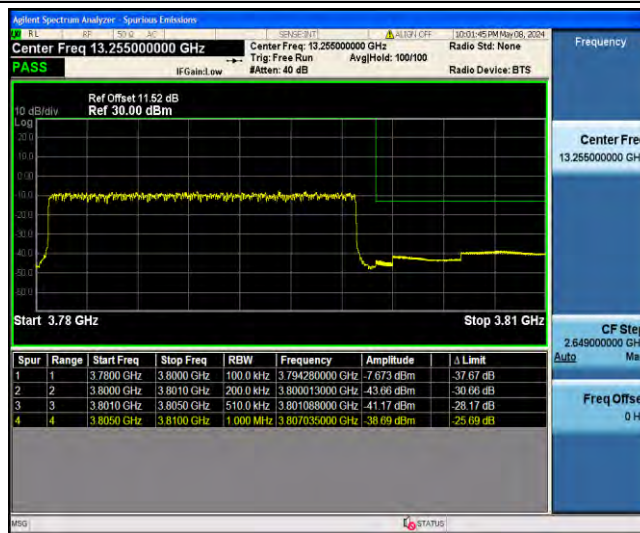

1-N78-3700-3800-PC2-30-20-H-3-DFT-PI2BPSK-Outer_Full-50@0-Ant23-3807.04-25.69--38.69-PASS