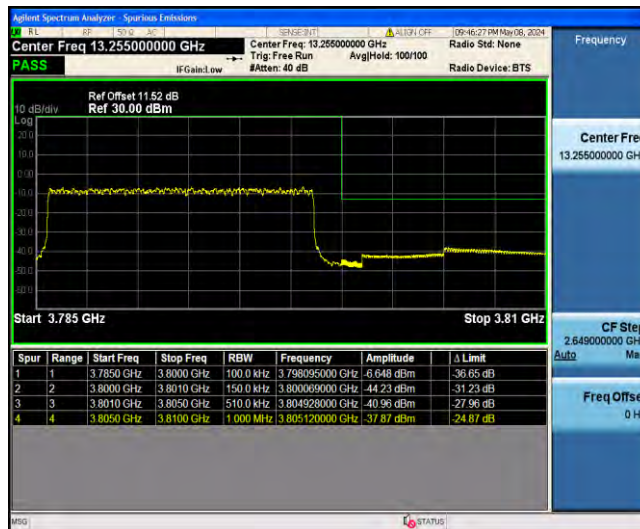

1-N78-3700-3800-PC2-30-15-H-3-DFT-PI2BPSK-Outer_Full-36@0-Ant23-3805.12-24.87--37.87-PASS