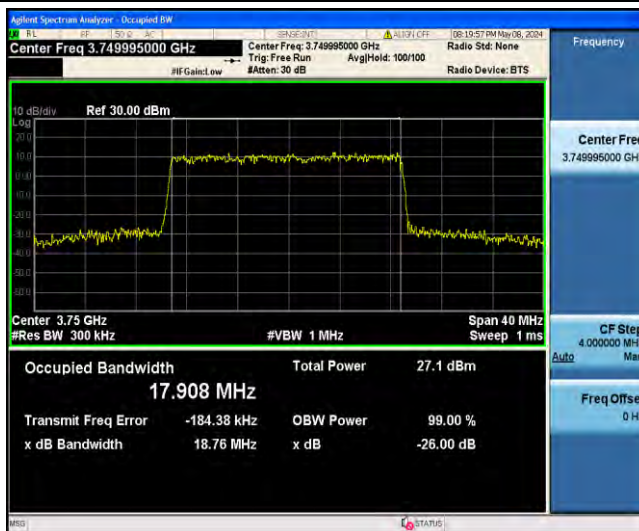

1-N78-3700-3800-PC2-30-20-M-4-DFT-64QAM-Outer_Full-50@0-Ant23-17.908-18.76-≤20-PASS