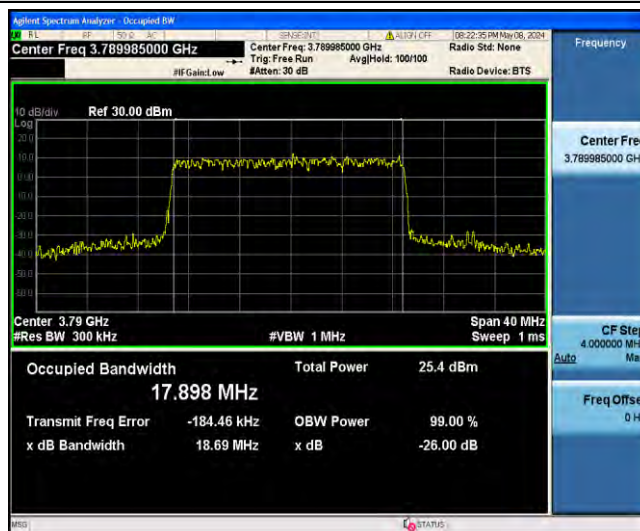

1-N78-3700-3800-PC2-30-20-H-5-DFT-256QAM-Outer_Full-50@0-Ant23-17.898-18.69-<20-PASS