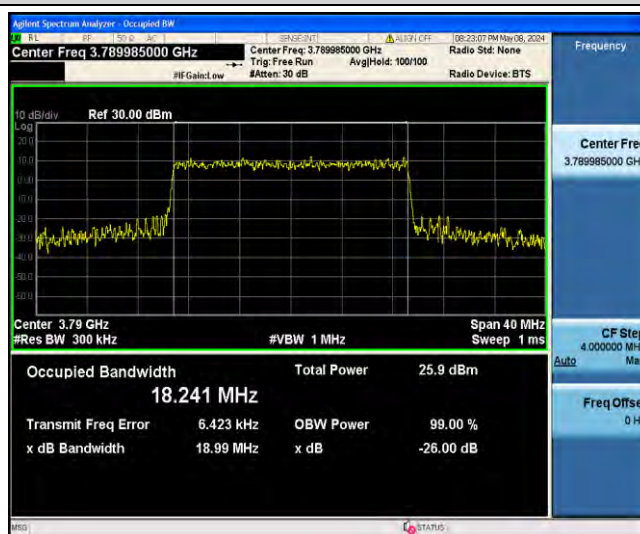

1-N78-3700-3800-PC2-30-20-H-8-CP-64QAM-Outer_Full-51@0-Ant23-18.241-18.99-≤20-PASS