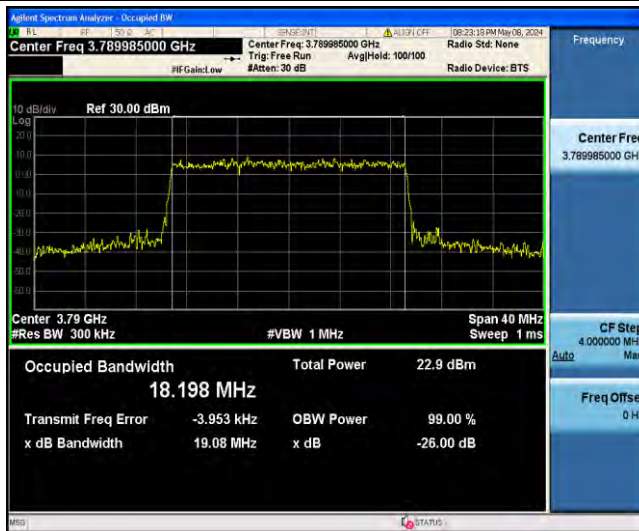

1-N78-3700-3800-PC2-30-20-H-9-CP-256QAM-Outer_Full-51@0-Ant23-18.198-19.08-≤20-PASS