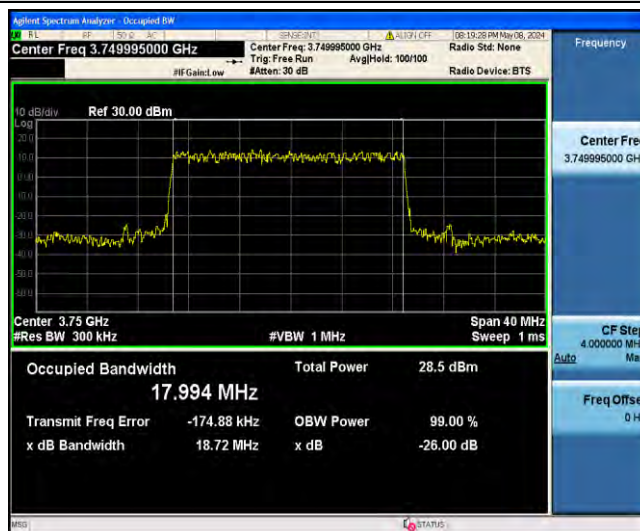

1-N78-3700-3800-PC2-30-20-M-1-DFT-QPSK-Outer_Full-50@0-Ant23-17.869-18.67-<20-PASS

1-N78-3700-3800-PC2-30-20-M-2-DFT-PI2BPSK-Outer_Full-50@0-Ant23-17.994-18.72-<20-PASS