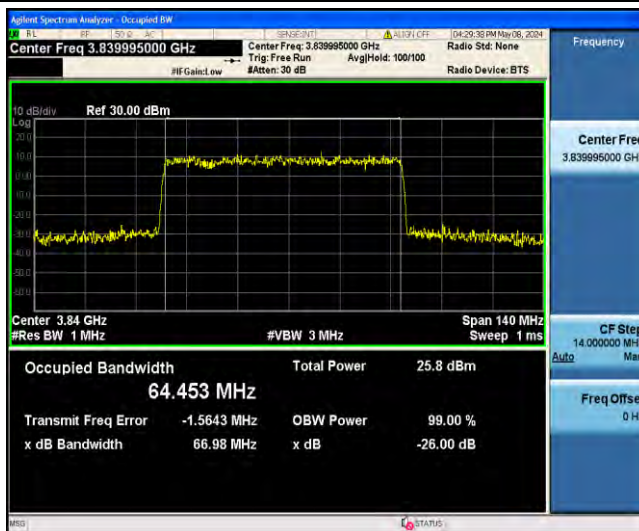

1-N77-3700-3980-PC3-30-70-M-1-DFT-QPSK-Outer_Full-180@0-Ant23-64.453-66.98-≤70-PASS