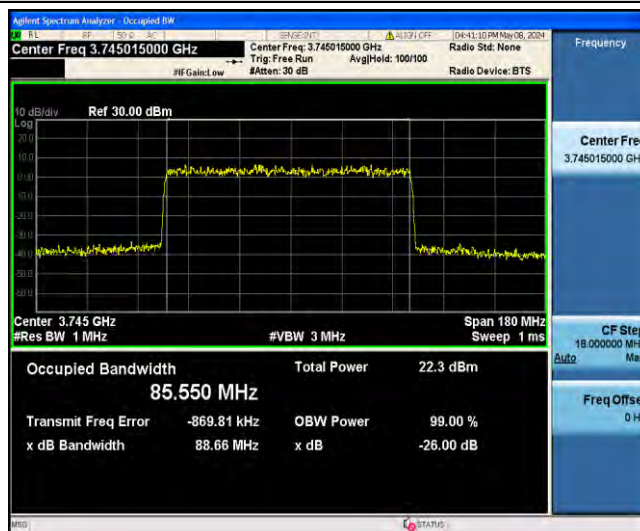

1-N77-3700-3980-PC3-30-90-L-5-DFT-256QAM-Outer_Full-240@0-Ant23-85.550-88.66-<90-PASS