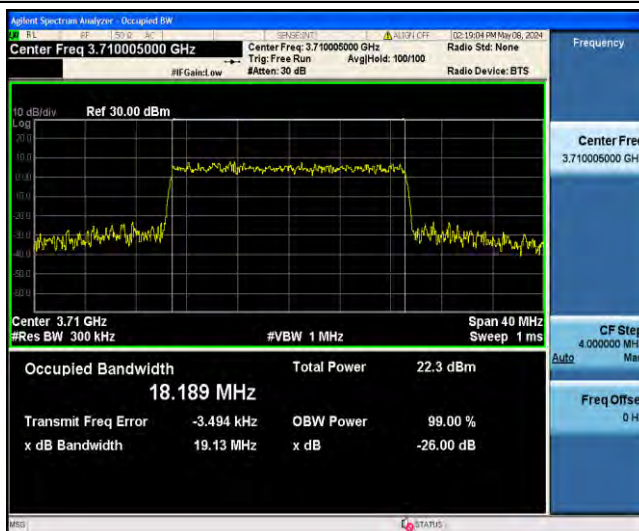

1-N77-3700-3980-PC3-30-20-L-8-CP-64QAM-Outer_Full-51@0-Ant23-18.189-19.13-<20-PASS