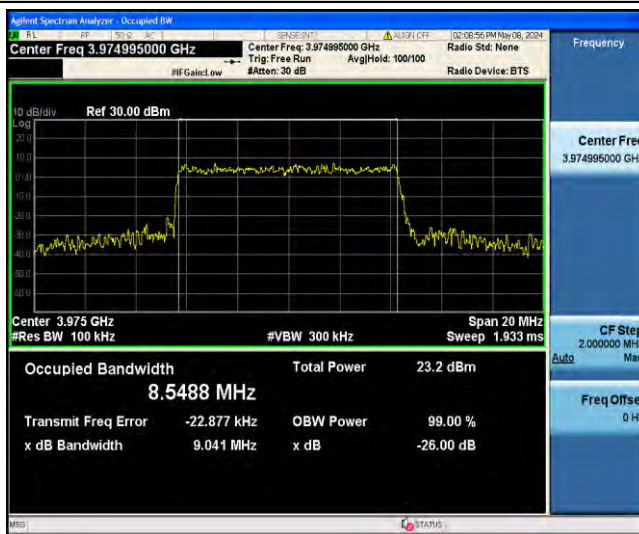

1-N77-3700-3980-PC3-30-10-H-8-CP-64QAM-Outer_Full-24@0-Ant23-8.5488-9.041-≤10-PASS