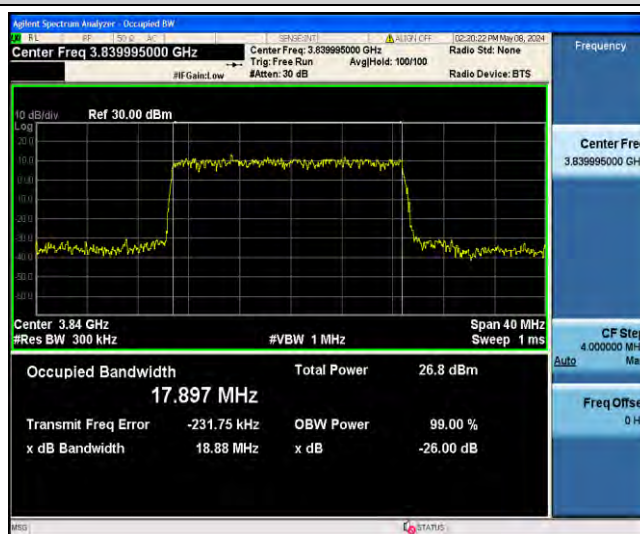

1-N77-3700-3980-PC3-30-20-M-1-DFT-QPSK-Outer_Full-50@0-Ant23-17.856-18.68-<20-PASS

1-N77-3700-3980-PC3-30-20-M-2-DFT-PI2BPSK-Outer_Full-50@0-Ant23-17.897-18.88-<20-PASS