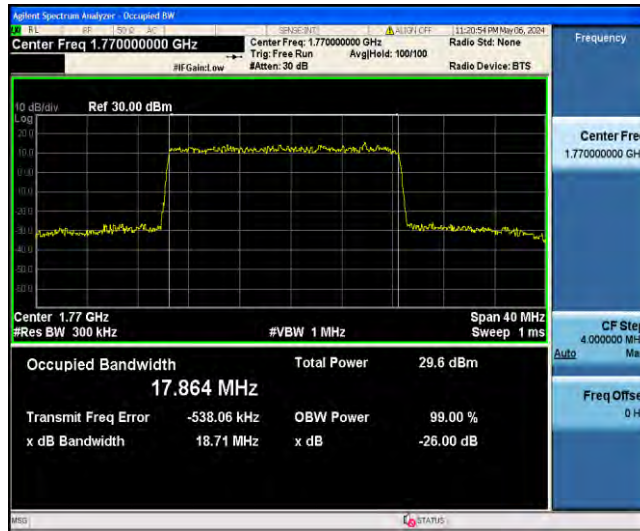

1-N66-PC3-15-20-H-3-DFT-16QAM-Outer_Full-100@0-Ant31-17.864-18.71-≤20-PASS