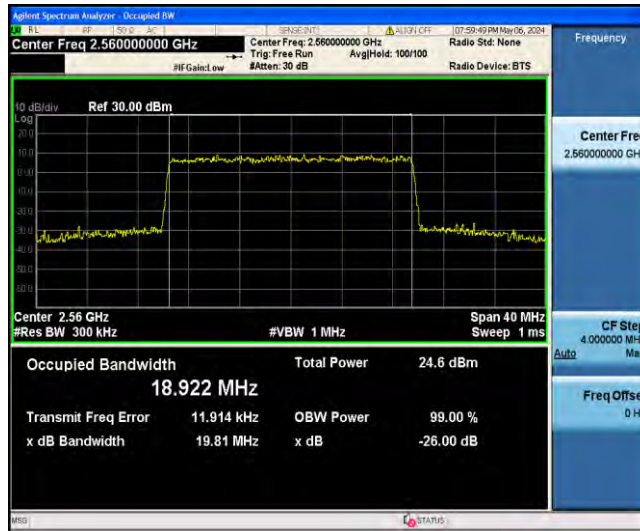

1-N7-PC3-15-20-H-9-CP-256QAM-Outer_Full-106@0-Ant31-18.922-19.81-<20-PASS