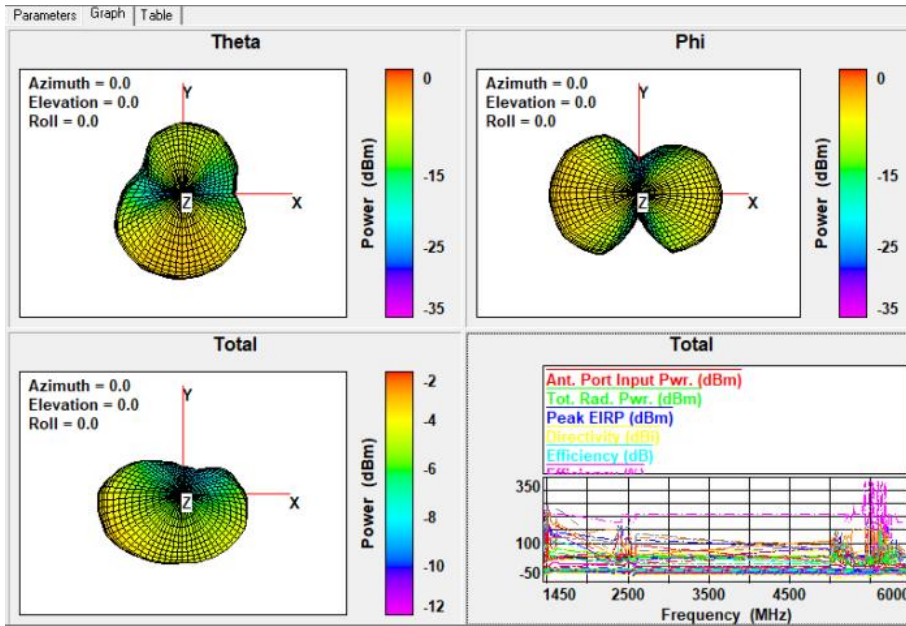

1600	-2.58
1605	-2.63
1610	-2.75
1615	-2.89
1620	-2.86
1625	-2.95
1630	-3.06
1635	-3.24
1640	-3.40
1645	-3.39
1650	-3.39
2400	-1.07
2410	-0.92
2420	-0.82
2430	-0.73
2440	-0.54
2450	-0.27
2460	0.01
2470	0.53
2480	0.80
2490	0.71
2500	0.46
5150	-1.97
5160	-2.15
5170	-1.94
5180	-1.71
5190	-1.68
5200	-1.79
5210	-1.94
5220	-1.78
5230	-1.73
5240	-1.81
5250	-1.88
5260	-1.70
5270	-1.60
5280	-1.40
5290	-1.45
5300	-1.24
5310	-1.29
5320	-1.32
5330	-1.01
5340	-1.06
5350	-1.10
5360	-1.07
5370	-1.14

5380	-1.06
5390	-1.12
5400	-1.31
5410	-1.36
5420	-1.47
5430	-1.55
5440	-1.44
5450	-1.50
5460	-1.56
5470	-1.59
5480	-1.75
5490	-1.77
5500	-1.73
5510	-2.01
5520	-1.78
5530	-1.82
5540	-1.72
5550	-1.72
5560	-1.85
5570	-2.17
5580	-2.21
5590	-2.32
5600	-2.30
5610	-2.31
5620	-2.57
5630	-2.53
5640	-2.53
5650	-2.60
5660	-2.72
5670	-2.93
5680	-2.68
5690	-2.54
5700	-2.60
5710	-2.62
5720	-2.64
5730	-2.21
5740	-1.97
5750	-1.78
5760	-1.80
5770	-1.76
5780	-1.67
5790	-1.71
5800	-1.65
5810	-1.70
5820	-1.68

5830	-1.51
5840	-1.74
5850	-1.72

1.2.3 antenna radiation pattern

GPS 1575MHz:

22#

WIFI2.4G 2450MHz:

22#

WiFi5.8G 5750MHz:

23#