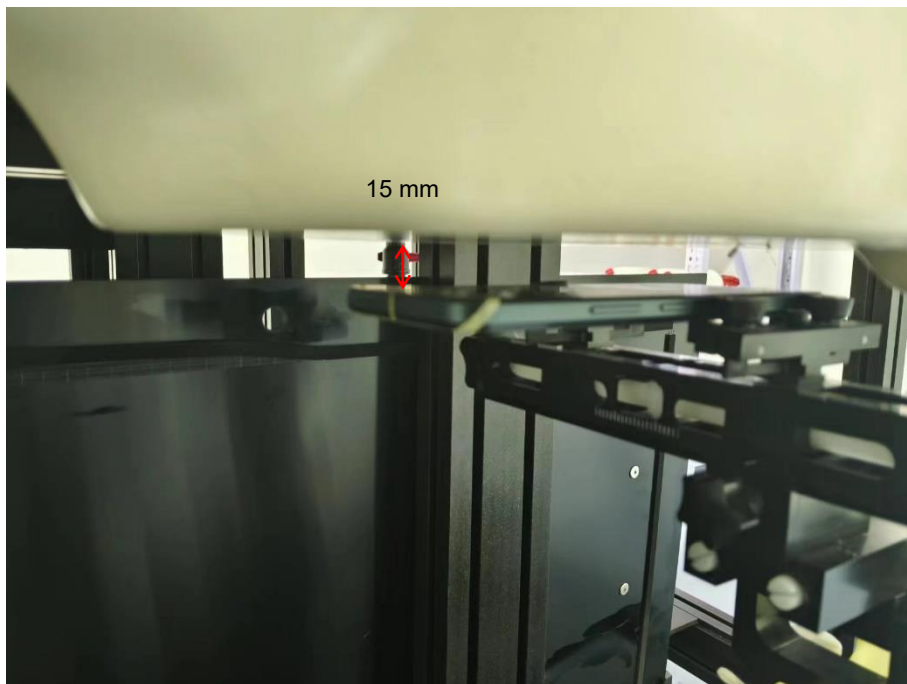

TEST SETUP PHOTOS

Right Head Cheek

Right Head Tilt (15°)

Left Head Cheek

Left Head Tilt (15°)

Front Side (0mm)

Back Side (0mm)

Left Edge (0mm)

Top Edge (0mm)

Front Side (10mm)

Back Side (10mm)

Right Edge (10mm)

Left Edge (10mm)

Top Edge (10mm)

Bottom Edge (10mm)

Back Side (15mm)

Front Side (15mm)

--BLANK BELOW--