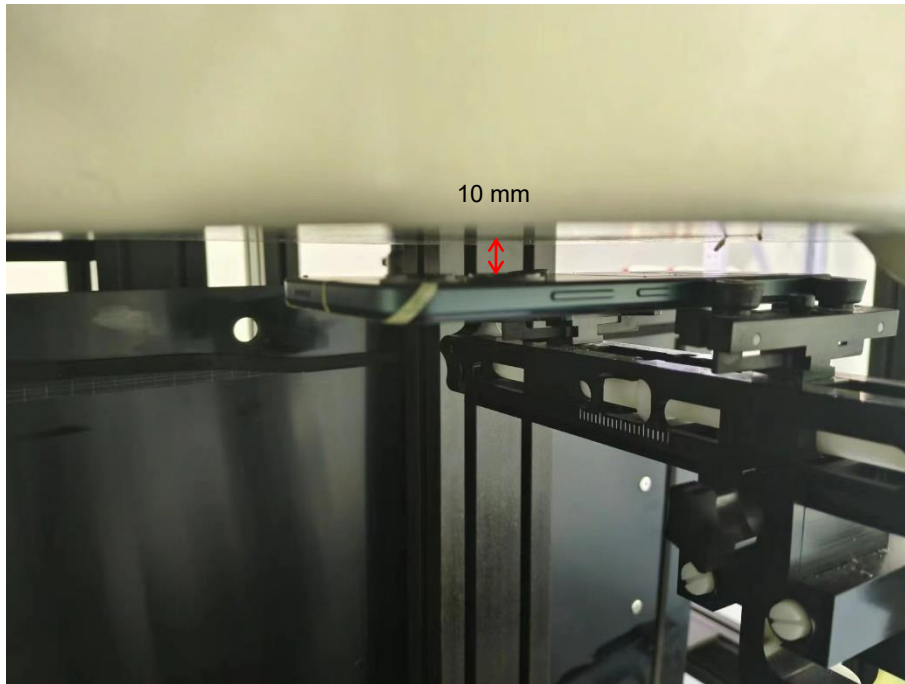

TEST SETUP PHOTOS

Right Head Cheek

Right Head Tilt (15°)

Left Head Cheek

Left Head Tilt (15°)

Front Side (0mm)

Back Side (0mm)

Left Edge (0mm)

Top Edge (0mm)

Front Side (10mm)

Back Side (10mm)

Right Edge (10mm)

Left Edge (10mm)

Top Edge (10mm)

Bottom Edge (10mm)

Back Side (15mm)

Front Side (15mm)

--BLANK BELOW--