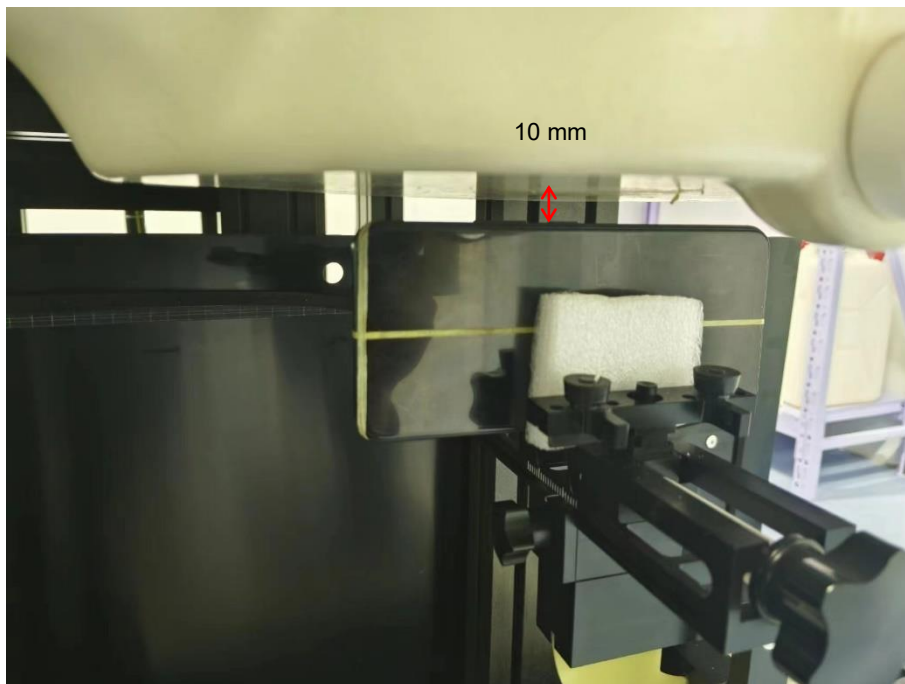

TEST SETUP PHOTOS

Right Head Cheek

Right Head Tilt (15°)

Left Head Cheek

Left Head Tilt (15°)

Front Side (0mm)

Back Side (0mm)

Left Edge (0mm)

Top Edge (0mm)

Front Side (10mm)

Back Side (10mm)

Right Edge (10mm)

Left Edge (10mm)

Top Edge (10mm)

Bottom Edge (10mm)

Back Side (15mm)

Front Side (15mm)

--BLANK BELOW--