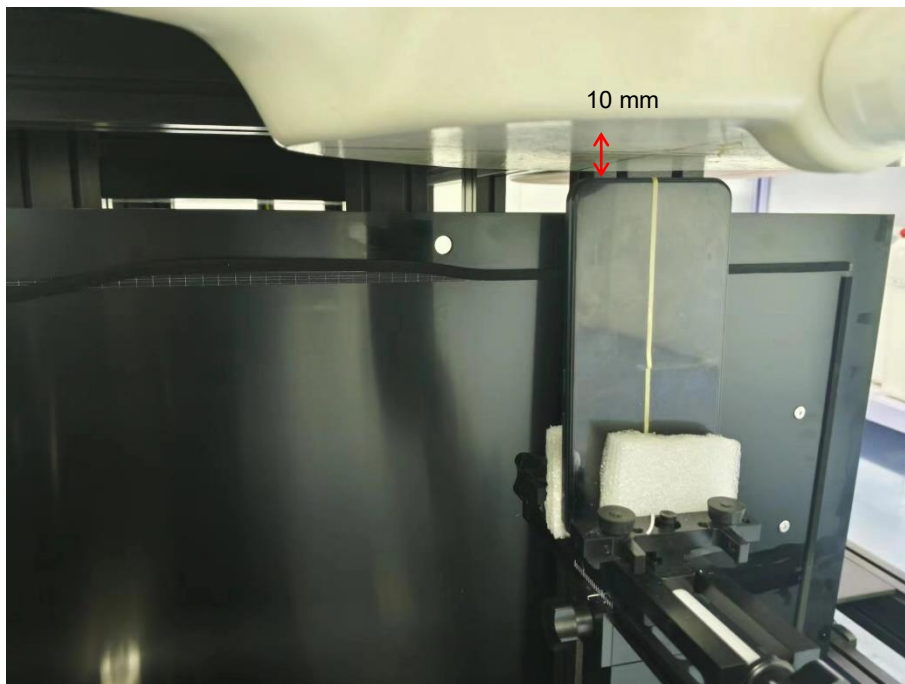

TEST SETUP PHOTOS

Right Head Cheek

Right Head Tilt (15°)

Left Head Cheek

Left Head Tilt (15°)

Front Side (0mm)

Back Side (0mm)

Left Edge (0mm)

Top Edge (0mm)

Front Side (10mm)

Back Side (10mm)

Right Edge (10mm)

Left Edge (10mm)

Top Edge (10mm)

Bottom Edge (10mm)

Back Side (15mm)

Front Side (15mm)

--BLANK BELOW--