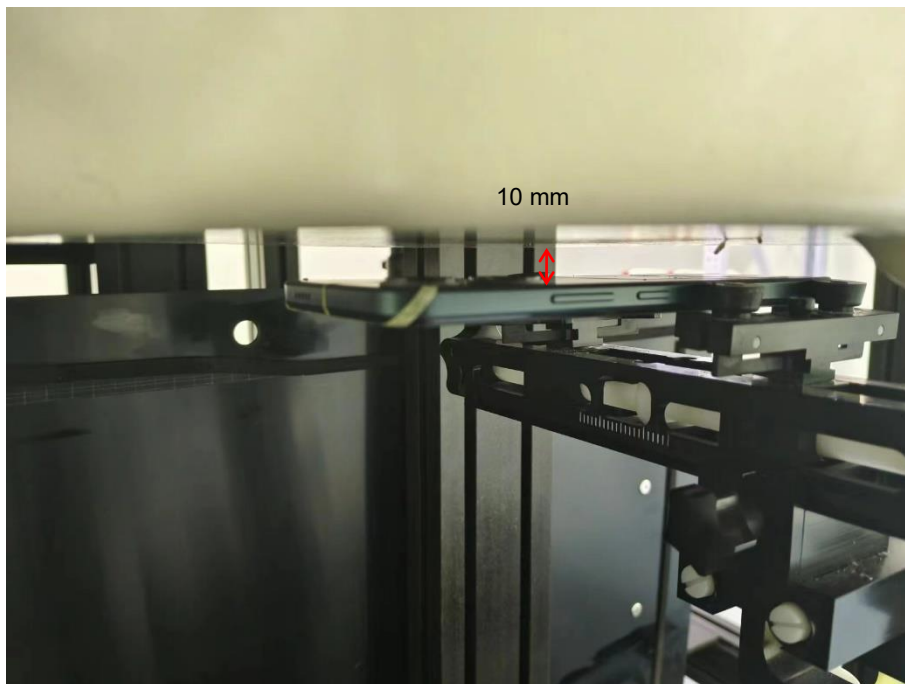

TEST SETUP PHOTOS

Right Head Cheek

Right Head Tilt (15°)

Left Head Cheek

Left Head Tilt (15°)

Front Side (0mm)

Back Side (0mm)

Left Edge (0mm)

Top Edge (0mm)

Front Side (10mm)

Back Side (10mm)

Right Edge (10mm)

Left Edge (10mm)

Top Edge (10mm)

Bottom Edge (10mm)

Back Side (15mm)

Front Side (15mm)

--BLANK BELOW--