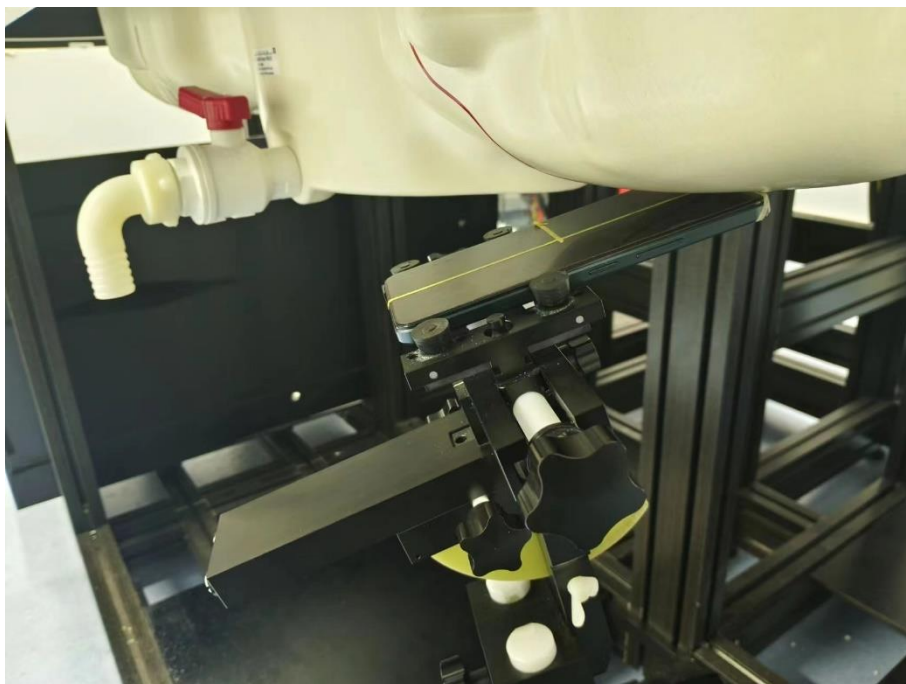

TEST SETUP PHOTOS

Right Head Cheek

Right Head Tilt (15°)

Left Head Cheek

Left Head Tilt (15°)

Front Side (0mm)

Back Side (0mm)

Left Edge (0mm)

Top Edge (0mm)

Front Side (10mm)

Back Side (10mm)

Right Edge (10mm)

Left Edge (10mm)

Top Edge (10mm)

Bottom Edge (10mm)

Back Side (15mm)

Front Side (15mm)

--BLANK BELOW--