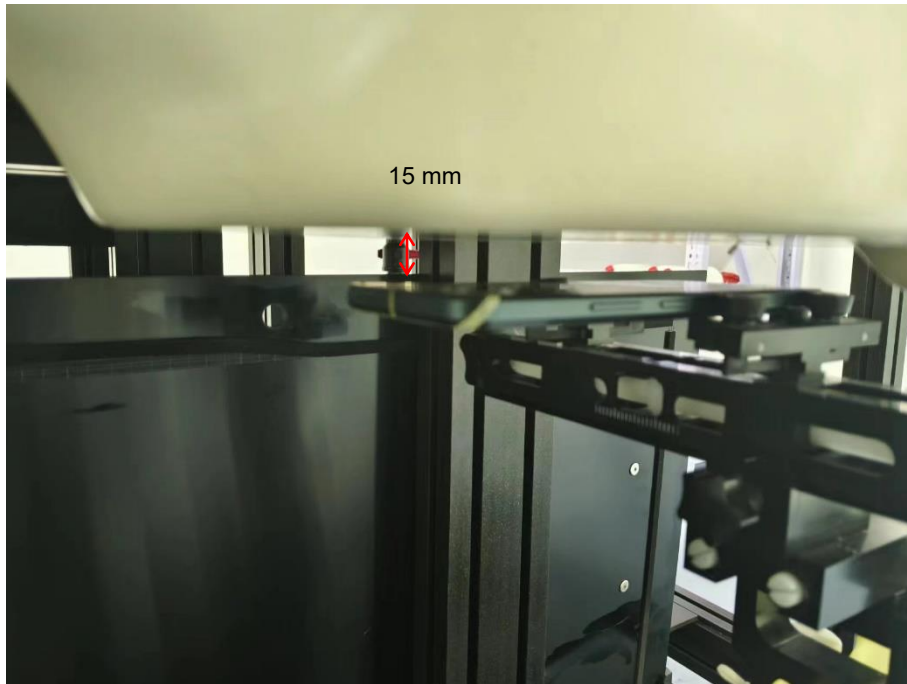

TEST SETUP PHOTOS

Right Head Cheek

Right Head Tilt (15°)

Left Head Cheek

Left Head Tilt (15°)

Front Side (0mm)

Back Side (0mm)

Left Edge (0mm)

Top Edge (0mm)

Front Side (10mm)

Back Side (10mm)

Right Edge (10mm)

Left Edge (10mm)

Top Edge (10mm)

Bottom Edge (10mm)

Back Side (15mm)

Front Side (15mm)

--BLANK BELOW--