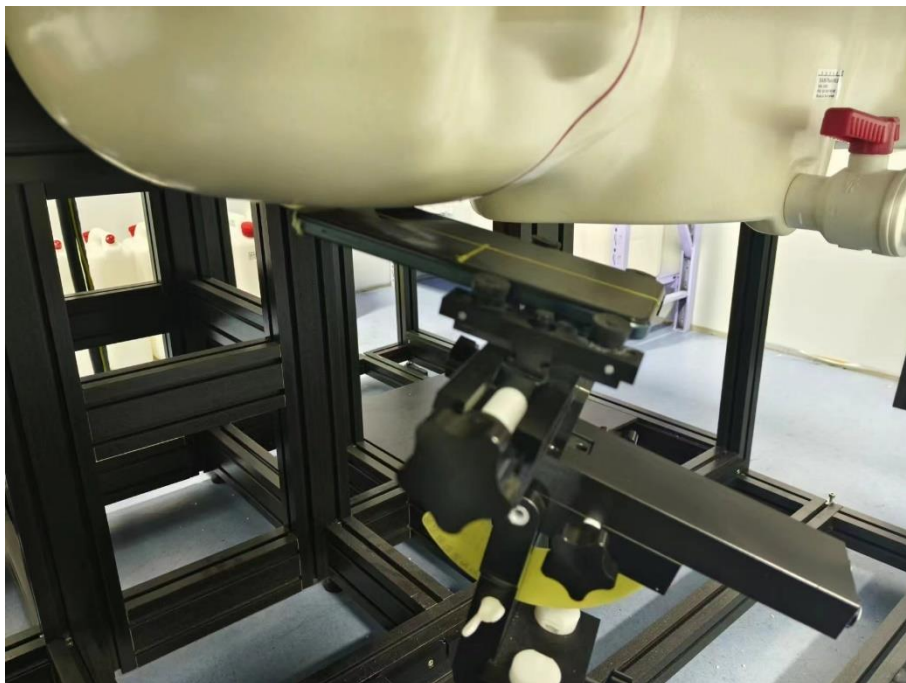

TEST SETUP PHOTOS

Right Head Cheek

Right Head Tilt (15°)

Left Head Cheek

Left Head Tilt (15°)

Front Side (0mm)

Back Side (0mm)

Left Edge (0mm)

Top Edge (0mm)

Front Side (10mm)

Back Side (10mm)

Right Edge (10mm)

Left Edge (10mm)

Top Edge (10mm)

Bottom Edge (10mm)

Back Side (15mm)

Front Side (15mm)

--BLANK BELOW--