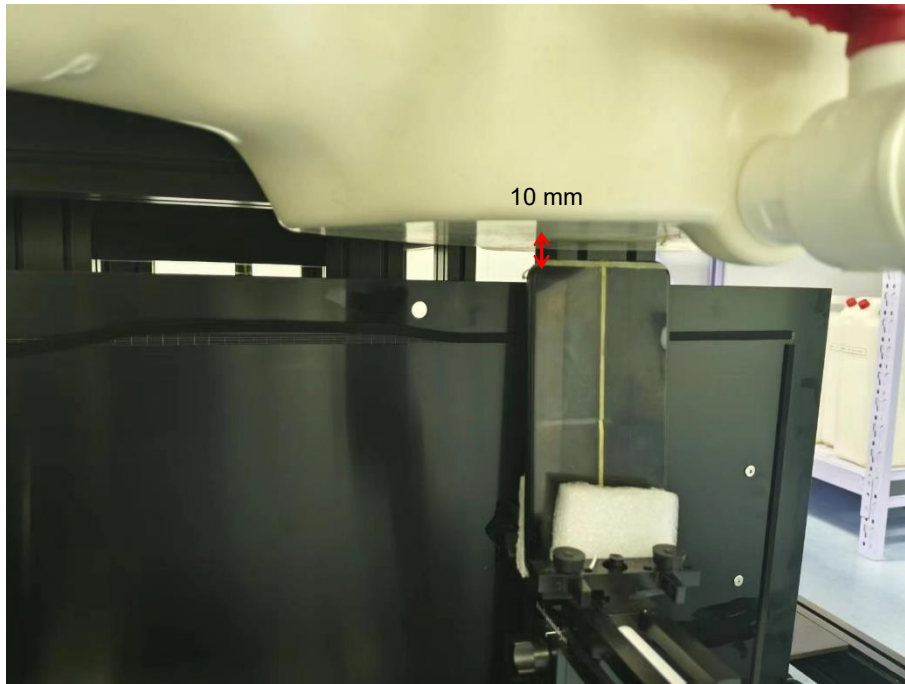

TEST SETUP PHOTOS

Right Head Cheek

Right Head Tilt (15°)

Left Head Cheek

Left Head Tilt (15°)

Front Side (0mm)

Back Side (0mm)

Left Edge (0mm)

Top Edge (0mm)

Front Side (10mm)

Back Side (10mm)

Right Edge (10mm)

Left Edge (10mm)

Top Edge (10mm)

Bottom Edge (10mm)

Back Side (15mm)

Front Side (15mm)

--BLANK BELOW--