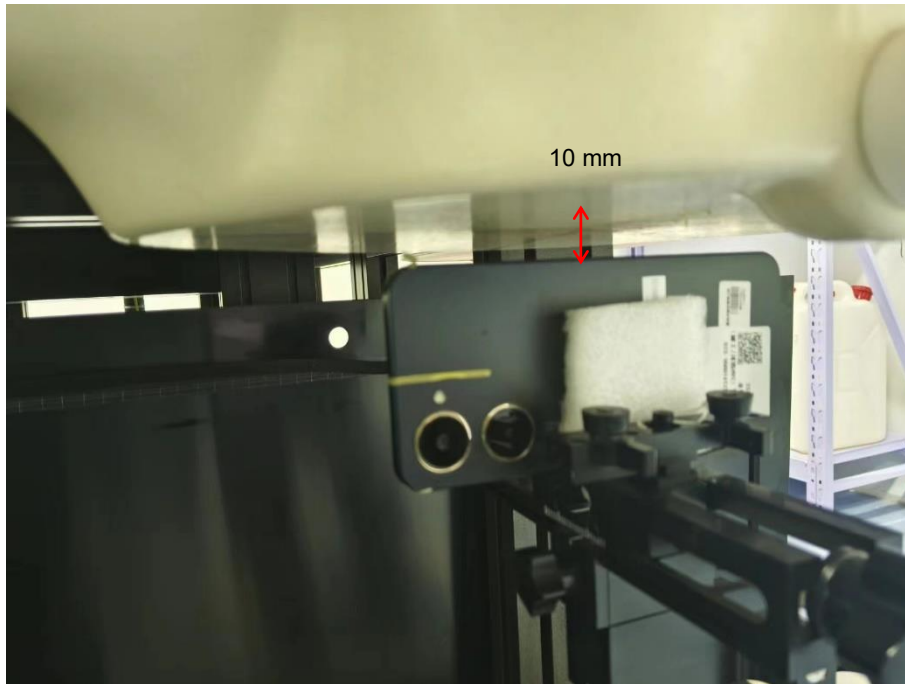

TEST SETUP PHOTOS

Right Head Cheek

Right Head Tilt (15°)

Left Head Cheek

Left Head Tilt (15°)

Front Side (0mm)

Back Side (0mm)

Left Edge (0mm)

Top Edge (0mm)

Front Side (10mm)

Back Side (10mm)

Right Edge (10mm)

Left Edge (10mm)

Top Edge (10mm)

Bottom Edge (10mm)

Back Side (15mm)

Front Side (15mm)

--BLANK BELOW--