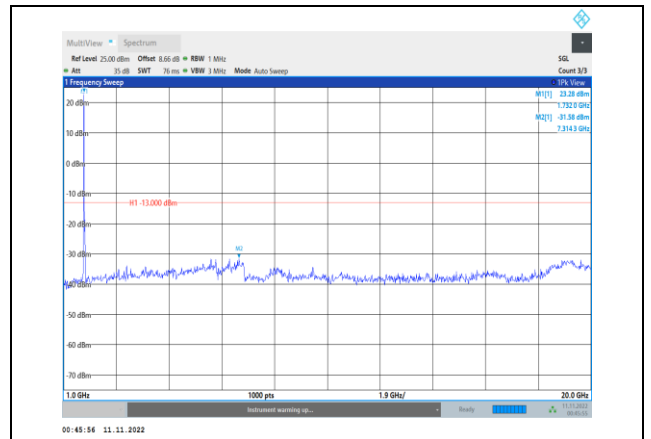

**Band66-15MHz-16QAM-132322-1RB#0-
Range2:1000~20000MHz**