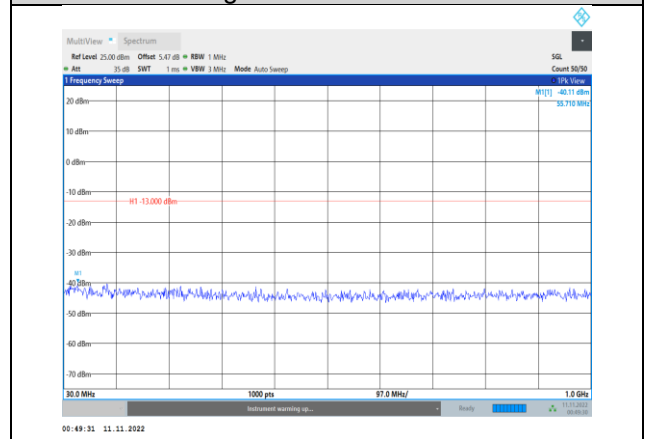

**Band66-10MHz-QPSK-132622-1RB#0-
Range1:30~1000MHz**