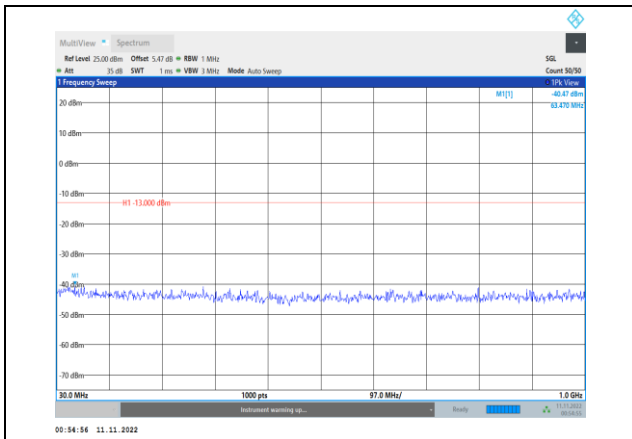

**Band66-3MHz-QPSK-131987-1RB#0-  
Range2:1000~20000MHz**

**Band66-3MHz-QPSK-132657-1RB#0-  
Range1:30~1000MHz**

**Band66-3MHz-QPSK-132322-1RB#0-  
Range1:30~1000MHz**

**Band66-3MHz-QPSK-132657-1RB#0-  
Range2:1000~20000MHz**