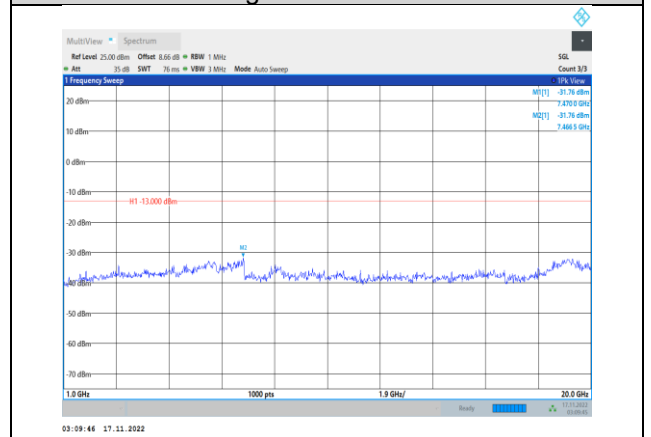

**Band66-3MHz-64QAM-132657-1RB#0-
Range2:1000~20000MHz**