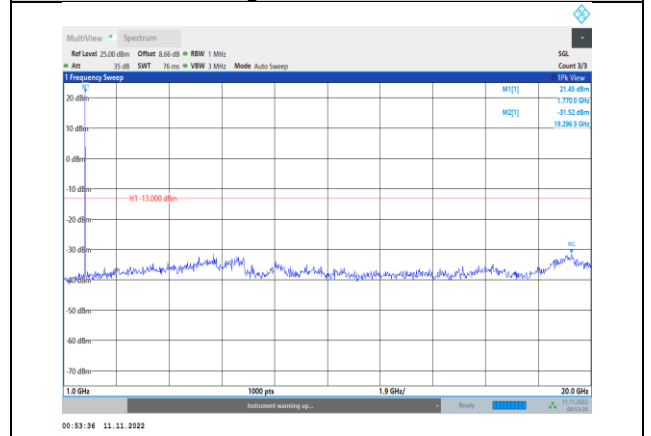

**Band66-5MHz-16QAM-132647-1RB#0-
Range2:1000~20000MHz**