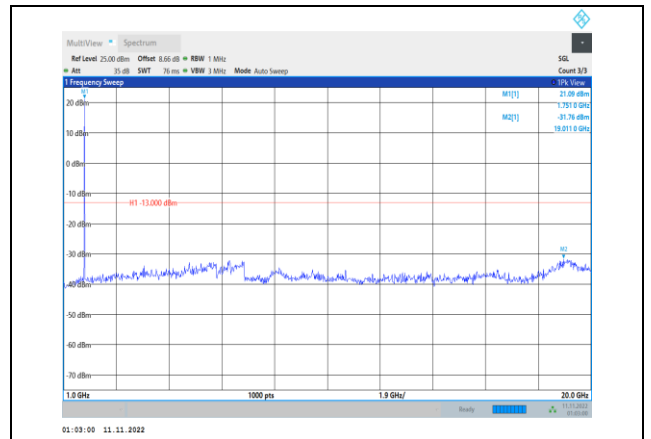

**Band66-1.4MHz-16QAM-132322-1RB#0-
Range2:1000~20000MHz**