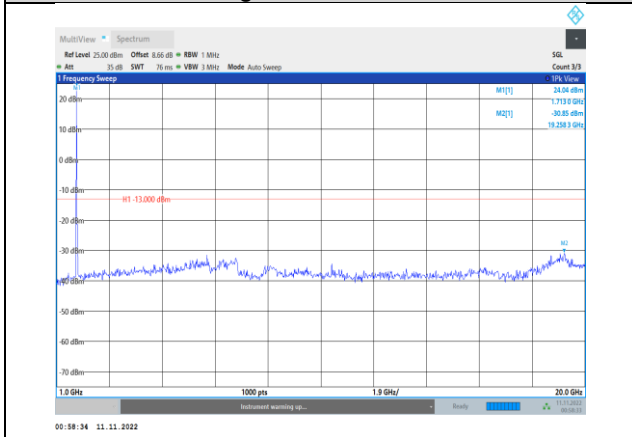

**Band66-20MHz-16QAM-132072-1RB#0-
Range2:1000~20000MHz**