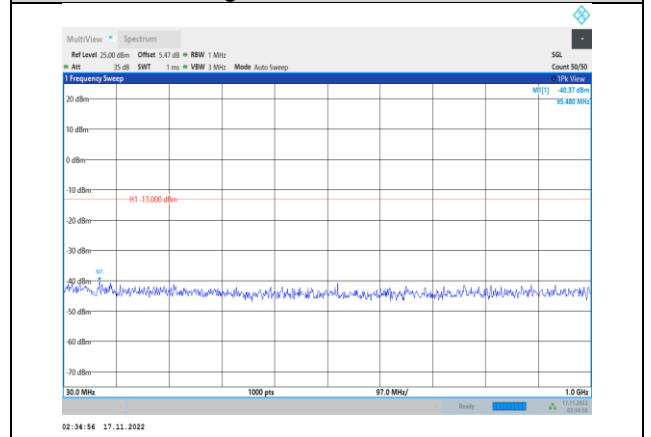

**Band66-5MHz-64QAM-132647-1RB#0-
Range1:30~1000MHz**