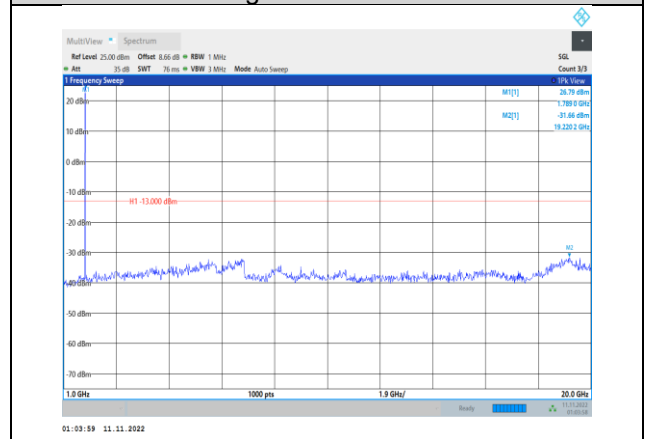

**Band66-1.4MHz-16QAM-132665-1RB#0-
Range2:1000~20000MHz**