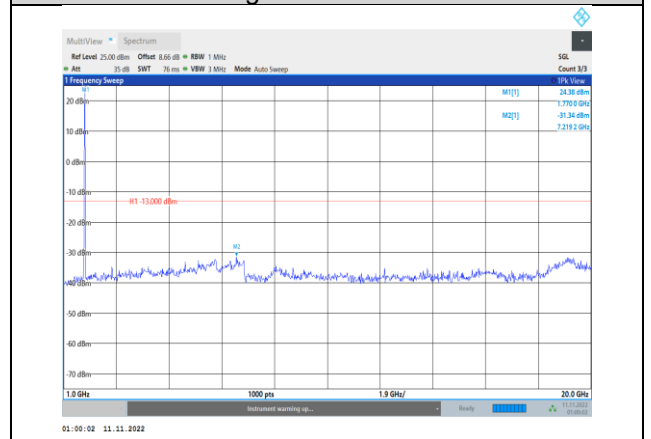

Band66-20MHz-QPSK-132572-1RB#0-Range2:1000~20000MHz