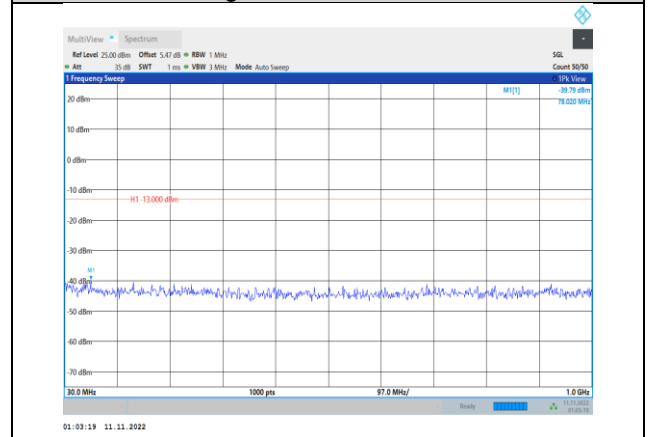

**Band66-1.4MHz-QPSK-131979-1RB#0-  
Range1:30~1000MHz**

**Band66-1.4MHz-QPSK-132322-1RB#0-  
Range2:1000~20000MHz**

**Band66-1.4MHz-QPSK-131979-1RB#0-  
Range2:1000~20000MHz**

**Band66-1.4MHz-QPSK-132665-1RB#0-  
Range1:30~1000MHz**