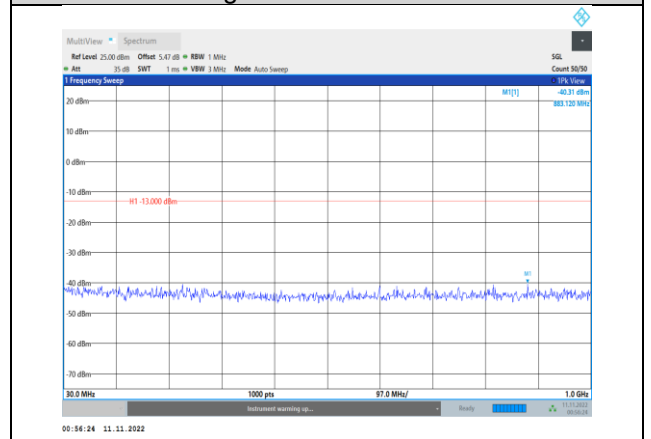

**Band66-3MHz-QPSK-132657-1RB#0-
Range1:30~1000MHz**