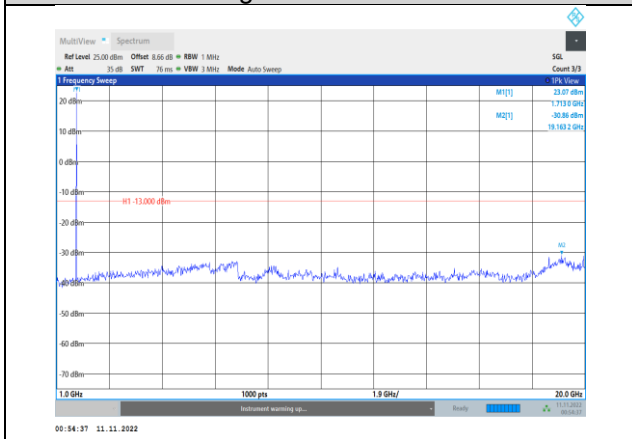

**Band66-1.4MHz-64QAM-132322-1RB#0-  
Range1:30~1000MHz**

**Band66-1.4MHz-64QAM-132665-1RB#0-  
Range2:1000~20000MHz**

**Band66-3MHz-QPSK-131987-1RB#0-  
Range1:30~1000MHz**

**Band66-3MHz-QPSK-132322-1RB#0-  
Range2:1000~20000MHz**