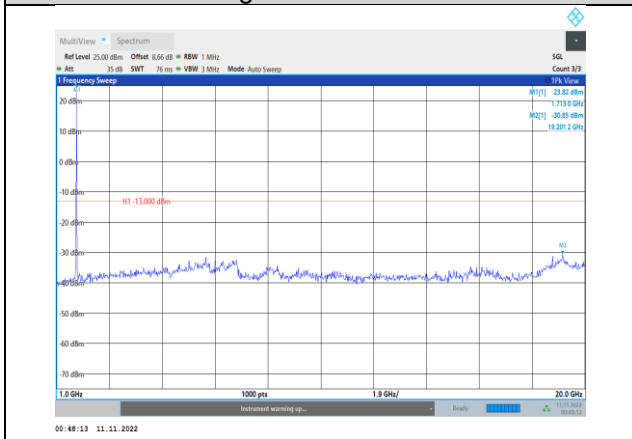

**Band66-10MHz-16QAM-132022-1RB#0-
Range2:1000~20000MHz**