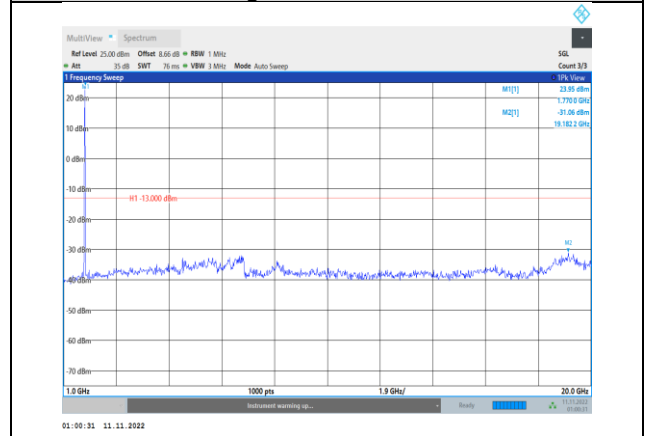

**Band66-20MHz-16QAM-132322-1RB#0-  
Range2:1000~20000MHz**

**Band66-20MHz-16QAM-132072-1RB#0-  
Range2:1000~20000MHz**

**Band66-20MHz-16QAM-132572-1RB#0-  
Range1:30~1000MHz**

**Band66-20MHz-16QAM-132322-1RB#0-  
Range1:30~1000MHz**