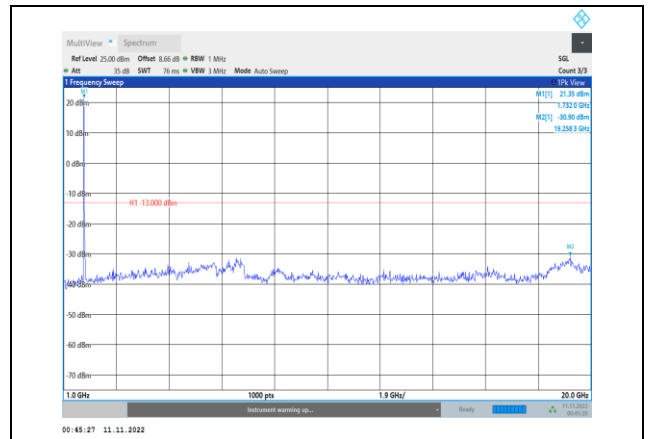

**Band66-15MHz-QPSK-132322-1RB#0-
Range2:1000~20000MHz**