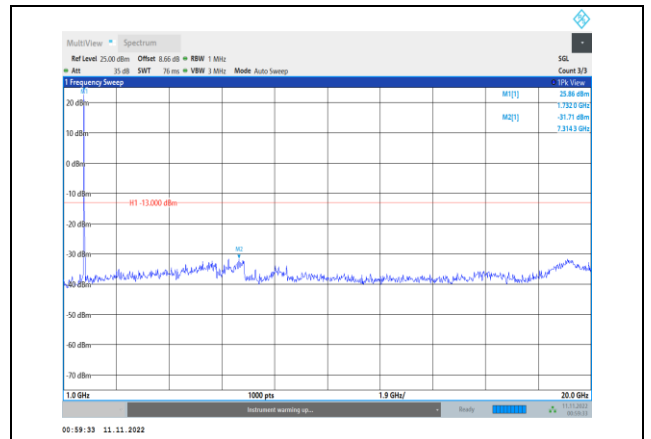

Band66-20MHz-QPSK-132072-1RB#0-Range2:1000~20000MHz

Band66-20MHz-QPSK-132572-1RB#0-Range1:30~1000MHz

Band66-20MHz-QPSK-132322-1RB#0-Range1:30~1000MHz

Band66-20MHz-QPSK-132572-1RB#0-Range2:1000~20000MHz

**Band66-20MHz-16QAM-132072-1RB#0-  
Range1:30~1000MHz**