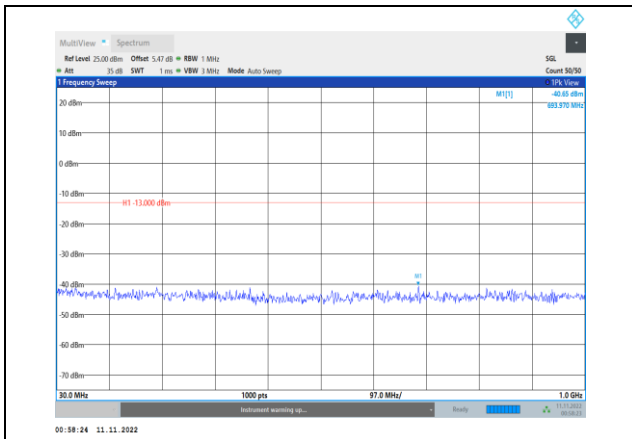

Band66-20MHz-QPSK-132072-1RB#0-Range2:1000~20000MHz

Band66-20MHz-QPSK-132572-1RB#0-Range1:30~1000MHz

Band66-20MHz-QPSK-132322-1RB#0-Range1:30~1000MHz

Band66-20MHz-QPSK-132572-1RB#0-Range2:1000~20000MHz

**Band66-20MHz-16QAM-132072-1RB#0-  
Range1:30~1000MHz**