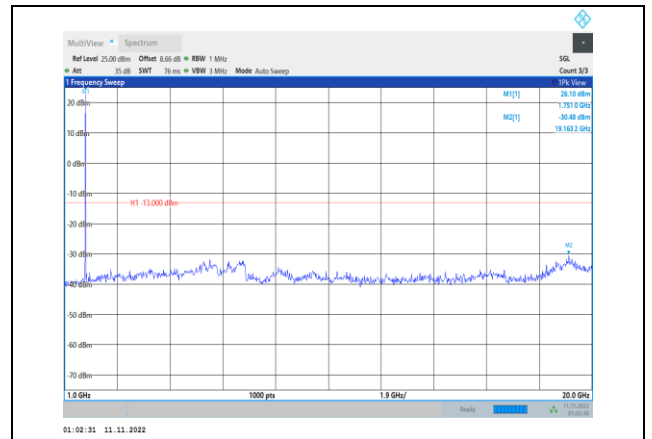

**Band66-1.4MHz-QPSK-131979-1RB#0-  
Range1:30~1000MHz**

**Band66-1.4MHz-QPSK-132322-1RB#0-  
Range2:1000~20000MHz**

**Band66-1.4MHz-QPSK-131979-1RB#0-  
Range2:1000~20000MHz**

**Band66-1.4MHz-QPSK-132665-1RB#0-  
Range1:30~1000MHz**