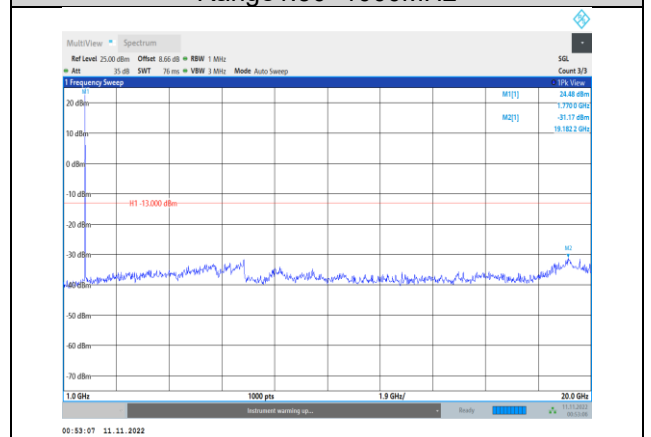

**Band66-5MHz-QPSK-132647-1RB#0-
Range2:1000~20000MHz**