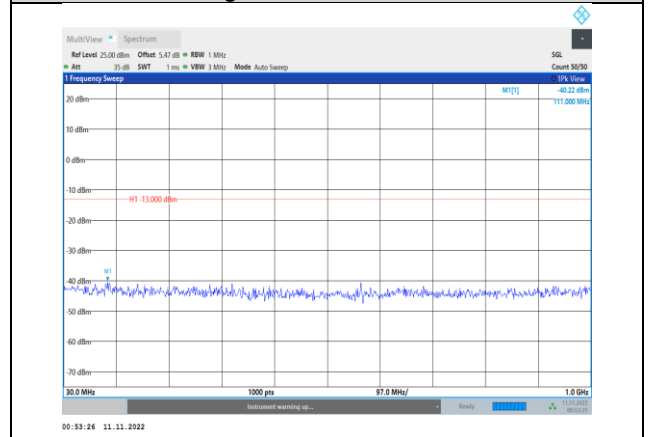

**Band66-5MHz-16QAM-132647-1RB#0-
Range1:30~1000MHz**