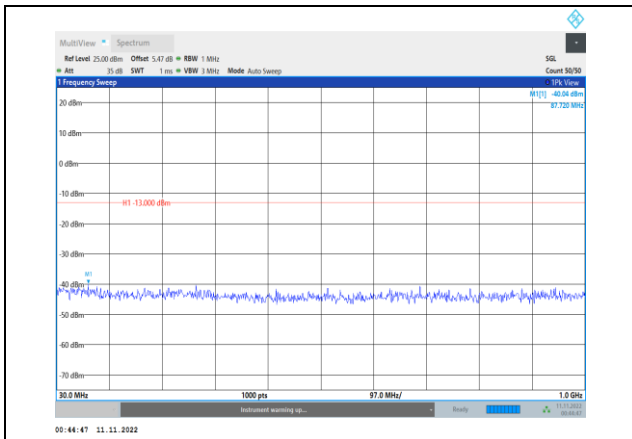

**Band66-15MHz-QPSK-132047-1RB#0-  
Range2:1000~20000MHz**

**Band66-15MHz-QPSK-132597-1RB#0-  
Range1:30~1000MHz**

**Band66-15MHz-QPSK-132322-1RB#0-  
Range1:30~1000MHz**

**Band66-15MHz-QPSK-132597-1RB#0-  
Range2:1000~20000MHz**