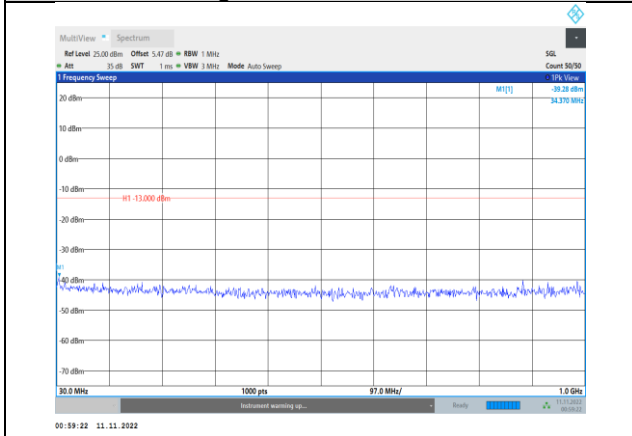

**Band66-20MHz-16QAM-132322-1RB#0-
Range1:30~1000MHz**