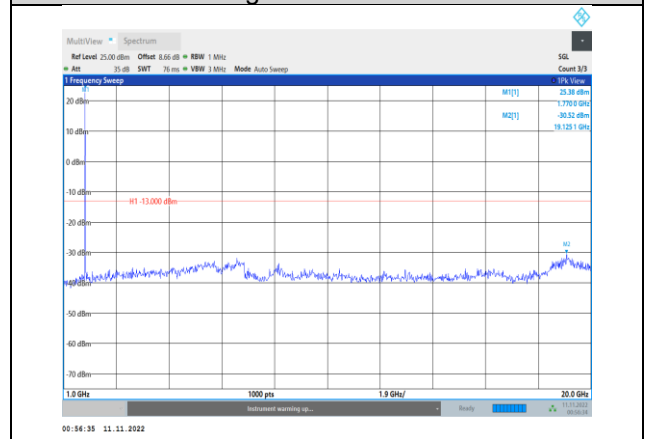

**Band66-3MHz-QPSK-132657-1RB#0-
Range2:1000~20000MHz**