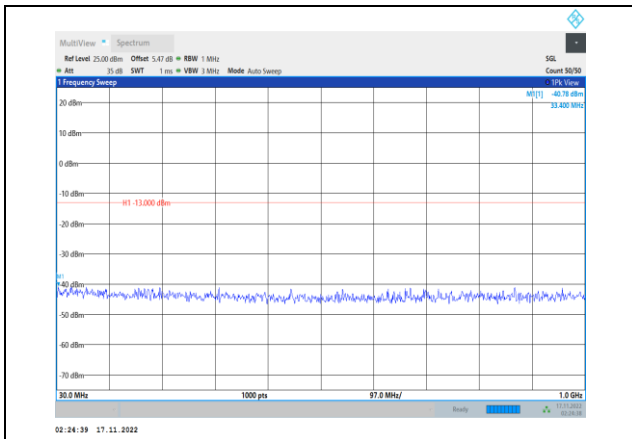

**Band66-1.4MHz-16QAM-131979-1RB#0-  
Range2:1000~20000MHz**

**Band66-1.4MHz-16QAM-132665-1RB#0-  
Range1:30~1000MHz**

**Band66-1.4MHz-16QAM-132322-1RB#0-  
Range1:30~1000MHz**

**Band66-1.4MHz-16QAM-132665-1RB#0-  
Range2:1000~20000MHz**