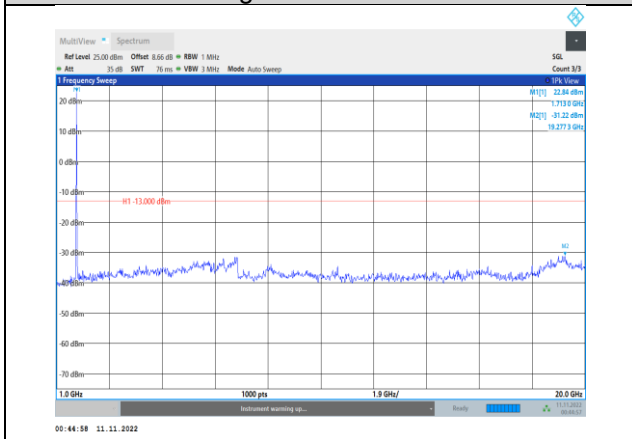

**Band66-15MHz-16QAM-132047-1RB#0-
Range2:1000~20000MHz**