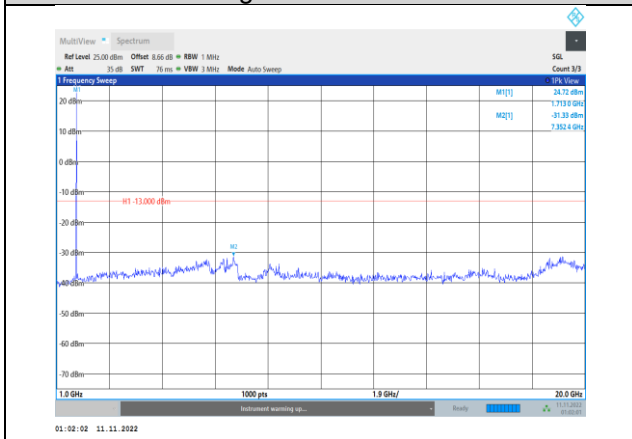

**Band66-1.4MHz-QPSK-132322-1RB#0-  
Range1:30~1000MHz**

**Band66-1.4MHz-QPSK-132665-1RB#0-  
Range2:1000~20000MHz**

**Band66-1.4MHz-16QAM-131979-1RB#0-  
Range1:30~1000MHz**

**Band66-1.4MHz-16QAM-132322-1RB#0-  
Range2:1000~20000MHz**