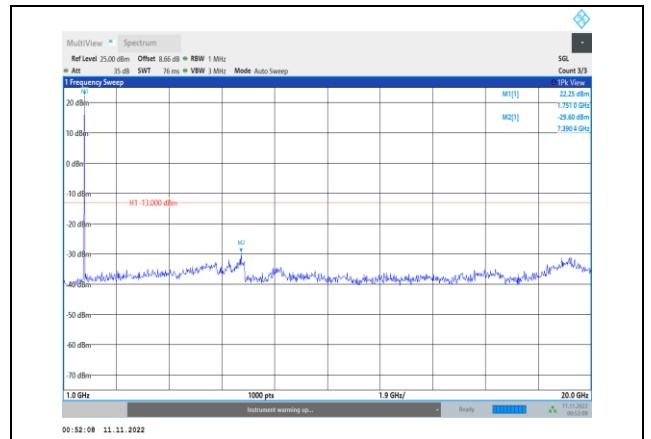

**Band66-5MHz-QPSK-132322-1RB#0-
Range2:1000~20000MHz**