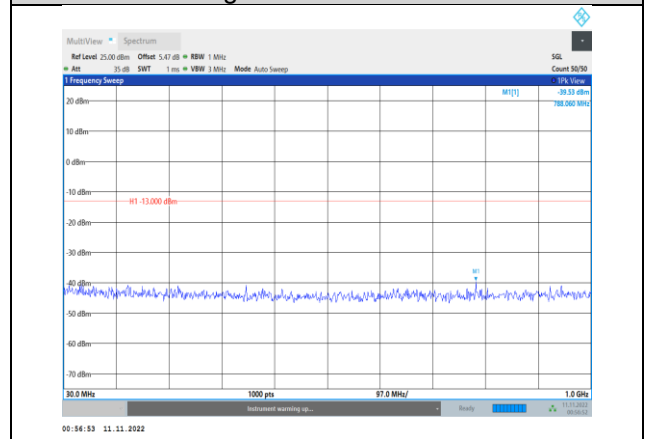

**Band66-3MHz-16QAM-132657-1RB#0-
Range1:30~1000MHz**