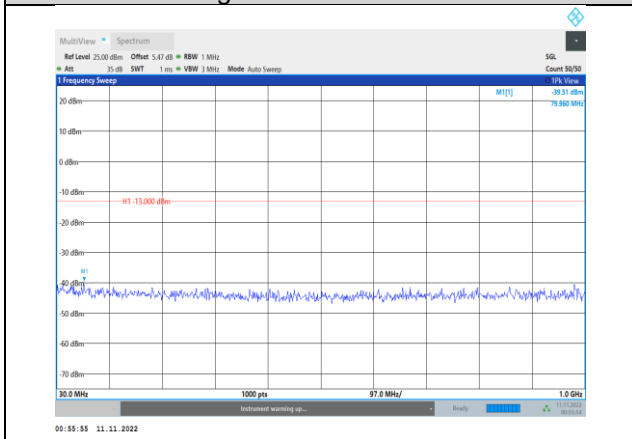

**Band66-3MHz-16QAM-131987-1RB#0-  
Range1:30~1000MHz**

**Band66-3MHz-16QAM-132322-1RB#0-  
Range2:1000~20000MHz**

**Band66-3MHz-16QAM-131987-1RB#0-  
Range2:1000~20000MHz**

**Band66-3MHz-16QAM-132657-1RB#0-  
Range1:30~1000MHz**