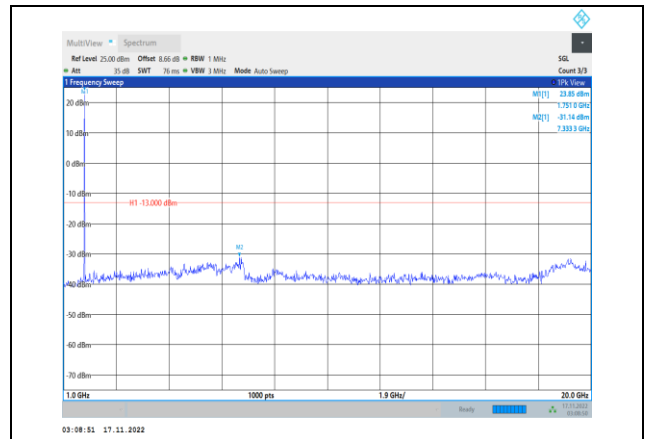

**Band66-3MHz-64QAM-132322-1RB#0-
Range2:1000~20000MHz**