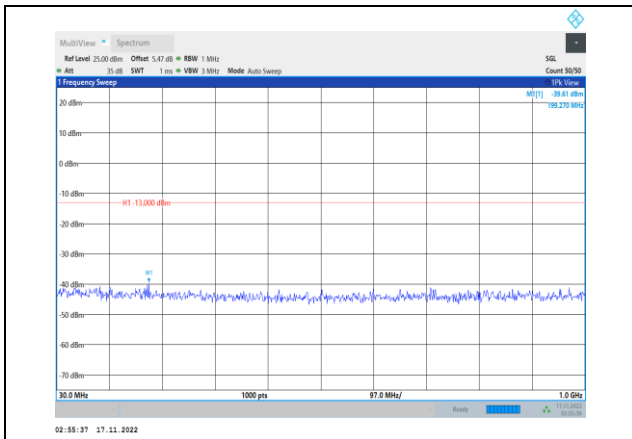

**Band66-20MHz-64QAM-132072-1RB#0-
Range1:30~1000MHz**