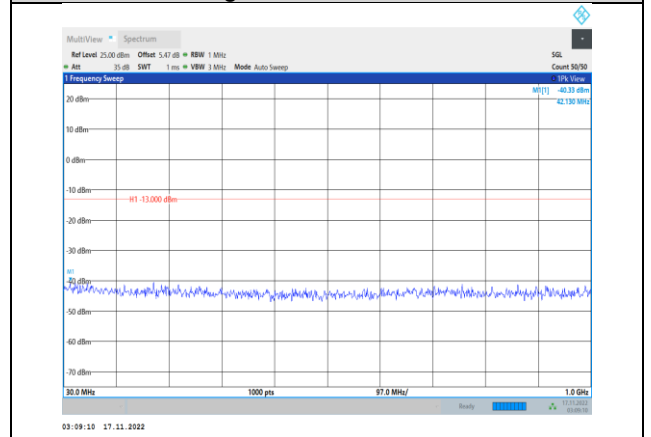

**Band66-3MHz-64QAM-132657-1RB#0-
Range1:30~1000MHz**