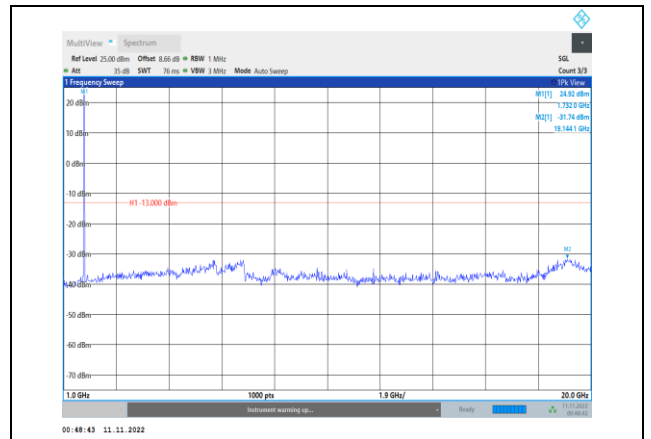

**Band66-10MHz-QPSK-132322-1RB#0-
Range2:1000~20000MHz**