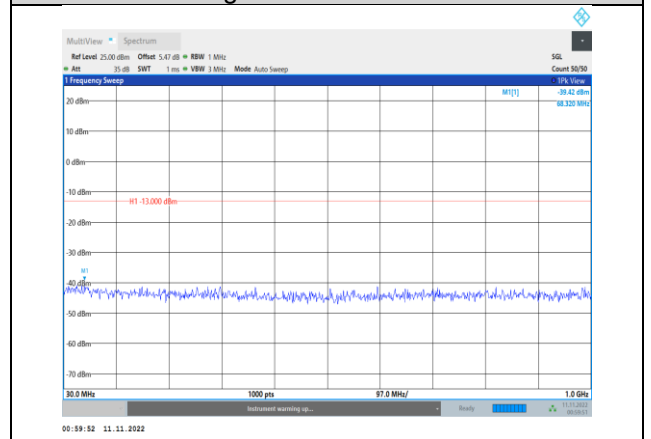

Band66-20MHz-QPSK-132572-1RB#0-Range1:30~1000MHz