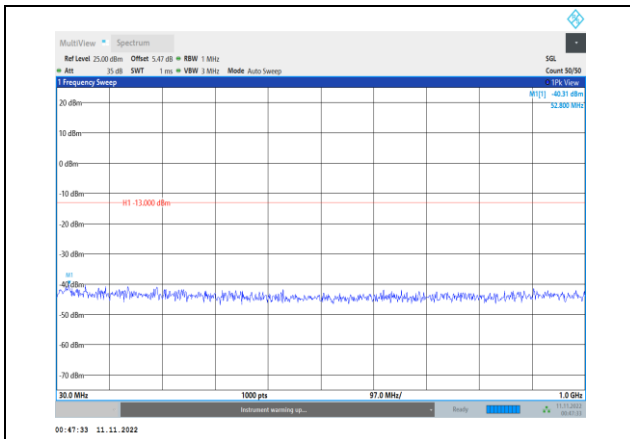

**Band66-10MHz-QPSK-132022-1RB#0-
Range1:30~1000MHz**