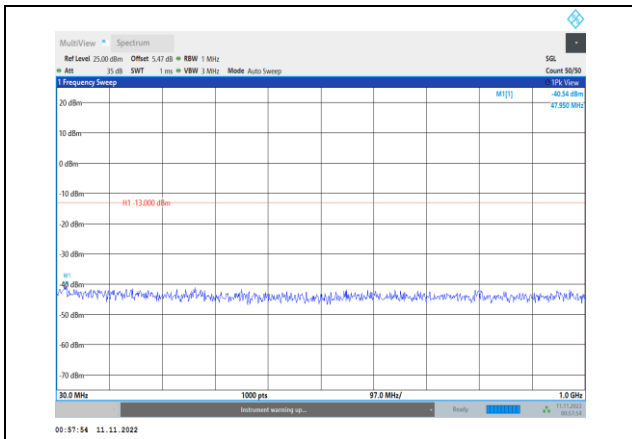

Band66-20MHz-QPSK-132072-1RB#0-Range1:30~1000MHz