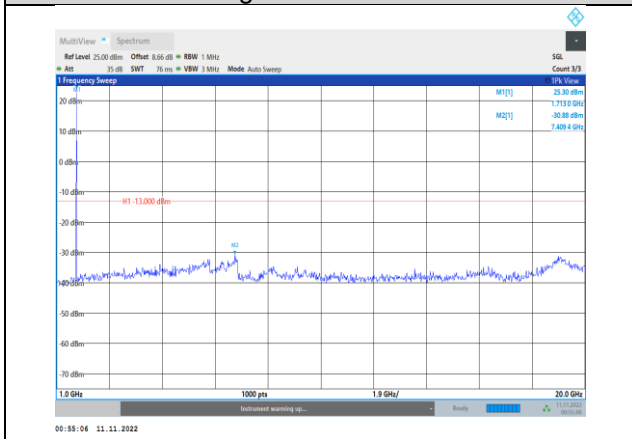

**Band66-3MHz-16QAM-131987-1RB#0-
Range2:1000~20000MHz**