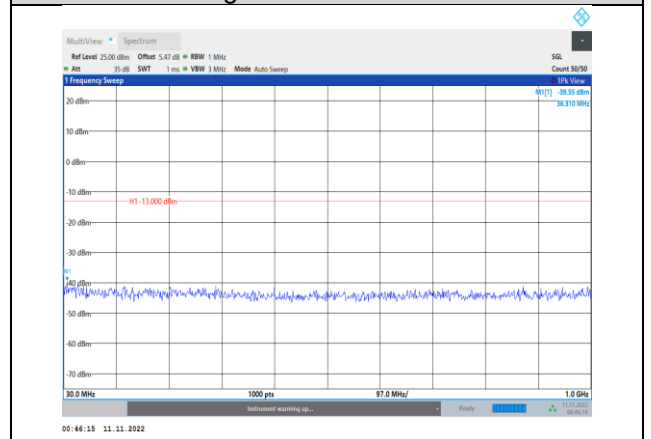

**Band66-15MHz-QPSK-132597-1RB#0-
Range1:30~1000MHz**