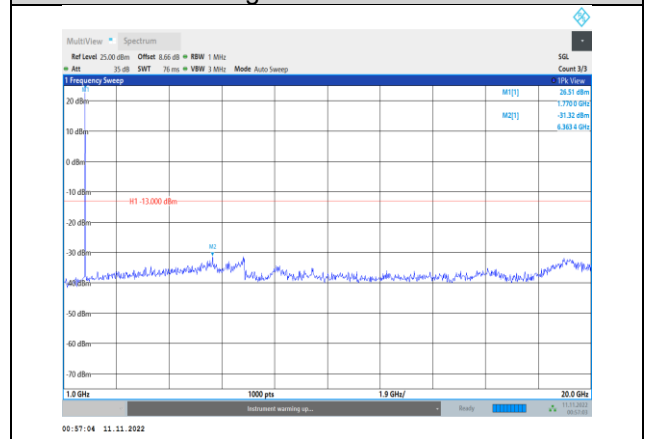

**Band66-3MHz-16QAM-132657-1RB#0-
Range2:1000~20000MHz**