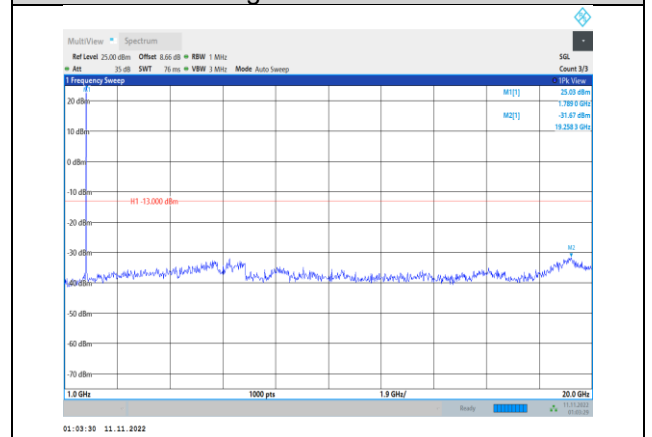

**Band66-1.4MHz-QPSK-132665-1RB#0-
Range2:1000~20000MHz**