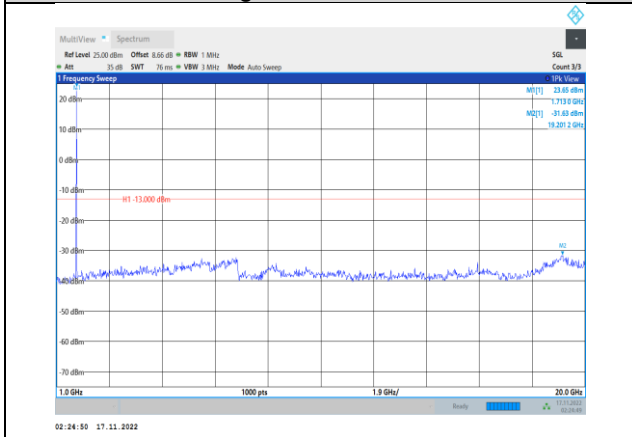

**Band66-1.4MHz-64QAM-131979-1RB#0-
Range2:1000~20000MHz**