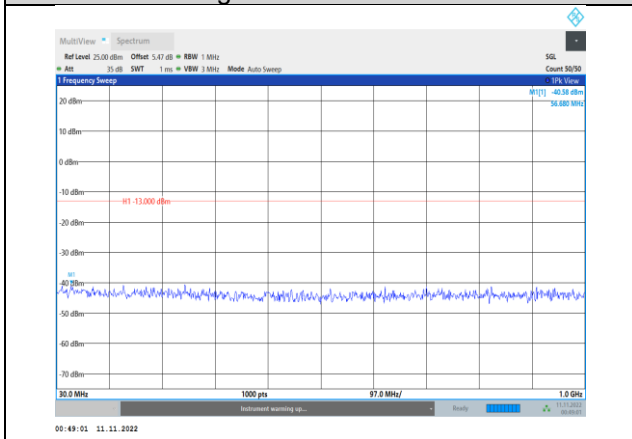

**Band66-10MHz-16QAM-132022-1RB#0-  
Range1:30~1000MHz**

**Band66-10MHz-16QAM-132322-1RB#0-  
Range2:1000~20000MHz**

**Band66-10MHz-16QAM-132022-1RB#0-  
Range2:1000~20000MHz**

**Band66-10MHz-16QAM-132622-1RB#0-  
Range1:30~1000MHz**