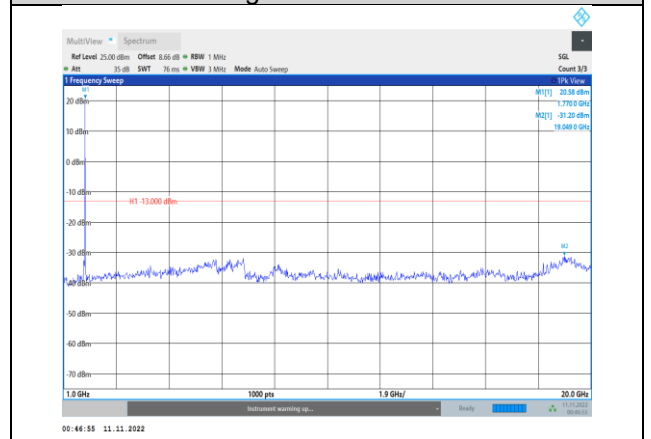

**Band66-15MHz-16QAM-132597-1RB#0-
Range2:1000~20000MHz**