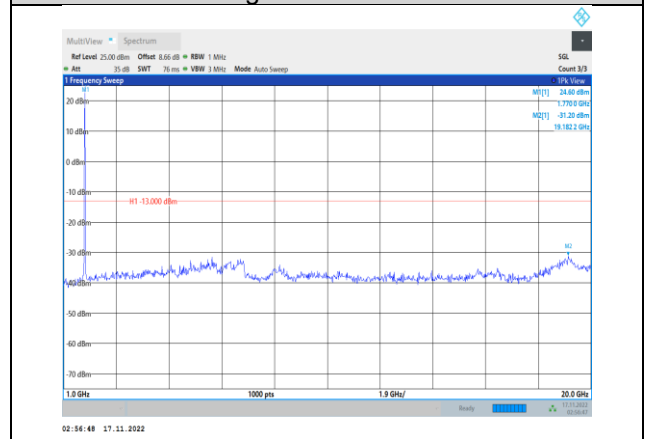

**Band66-20MHz-64QAM-132572-1RB#0-
Range2:1000~20000MHz**