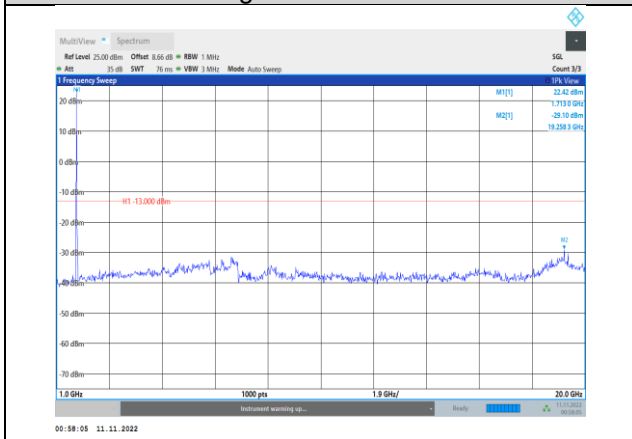

**Band66-15MHz-16QAM-132322-1RB#0-  
Range1:30~1000MHz**

**Band66-15MHz-16QAM-132597-1RB#0-  
Range2:1000~20000MHz**

Band66-20MHz-QPSK-132072-1RB#0-Range1:30~1000MHz

Band66-20MHz-QPSK-132322-1RB#0-Range2:1000~20000MHz