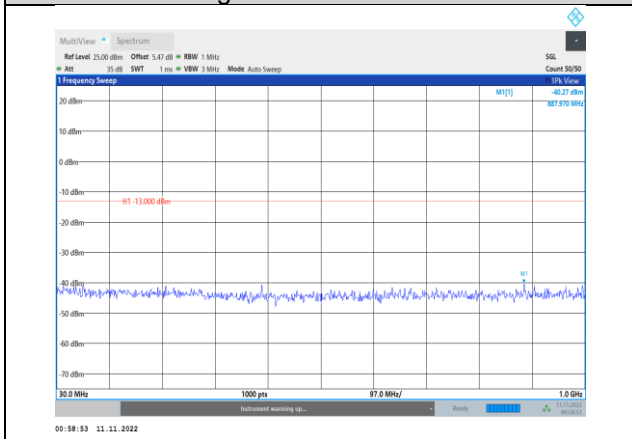

Band66-20MHz-QPSK-132322-1RB#0-Range1:30~1000MHz