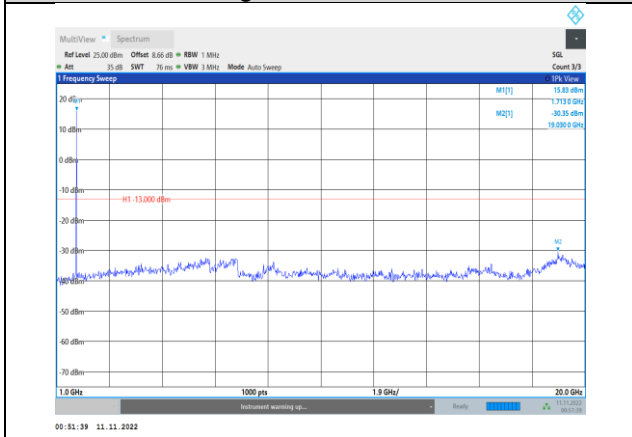

**Band66-5MHz-QPSK-132322-1RB#0-  
Range1:30~1000MHz**

**Band66-5MHz-QPSK-132647-1RB#0-  
Range2:1000~20000MHz**

**Band66-5MHz-16QAM-131997-1RB#0-  
Range1:30~1000MHz**

**Band66-5MHz-16QAM-132322-1RB#0-  
Range2:1000~20000MHz**