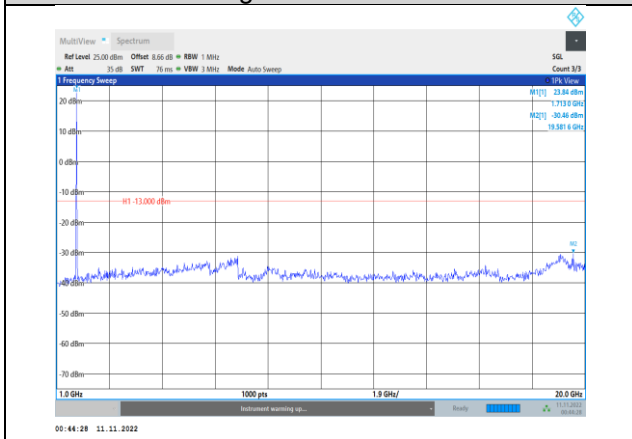

**Band66-10MHz-16QAM-132322-1RB#0-  
Range1:30~1000MHz**

**Band66-10MHz-16QAM-132622-1RB#0-  
Range2:1000~20000MHz**

**Band66-15MHz-QPSK-132047-1RB#0-  
Range1:30~1000MHz**

**Band66-15MHz-QPSK-132322-1RB#0-  
Range2:1000~20000MHz**