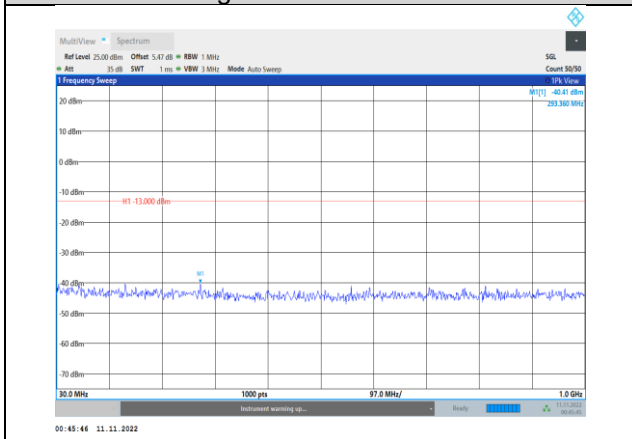

**Band66-15MHz-16QAM-132047-1RB#0-  
Range1:30~1000MHz**

**Band66-15MHz-16QAM-132322-1RB#0-  
Range2:1000~20000MHz**

**Band66-15MHz-16QAM-132047-1RB#0-  
Range2:1000~20000MHz**

**Band66-15MHz-16QAM-132597-1RB#0-  
Range1:30~1000MHz**