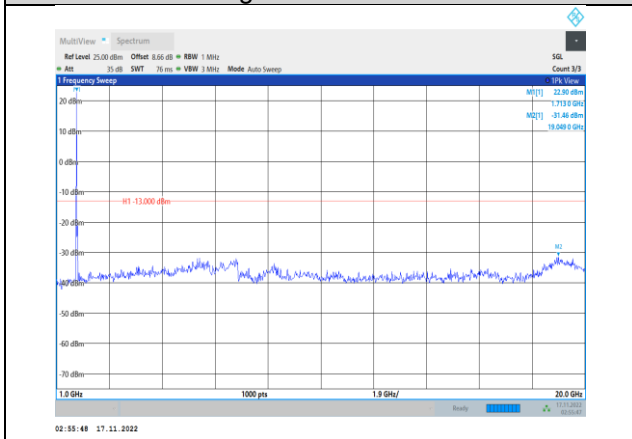

**Band66-20MHz-64QAM-132072-1RB#0-
Range2:1000~20000MHz**