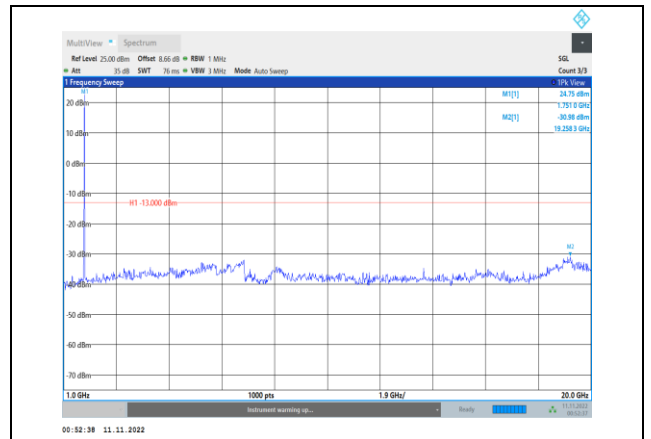

**Band66-5MHz-16QAM-132322-1RB#0-
Range2:1000~20000MHz**