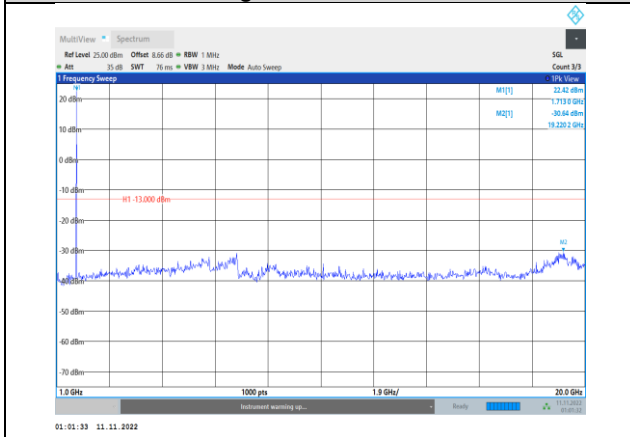

**Band66-1.4MHz-QPSK-131979-1RB#0-  
Range1:30~1000MHz**

**Band66-1.4MHz-QPSK-132322-1RB#0-  
Range2:1000~20000MHz**

**Band66-1.4MHz-QPSK-131979-1RB#0-  
Range2:1000~20000MHz**

**Band66-1.4MHz-QPSK-132665-1RB#0-  
Range1:30~1000MHz**