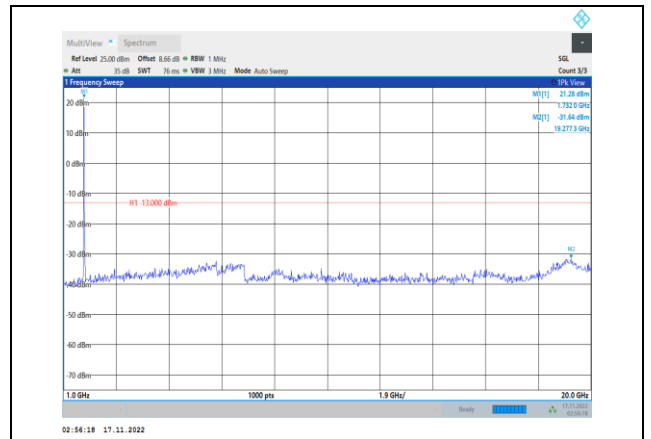

**Band66-20MHz-64QAM-132322-1RB#0-
Range2:1000~20000MHz**