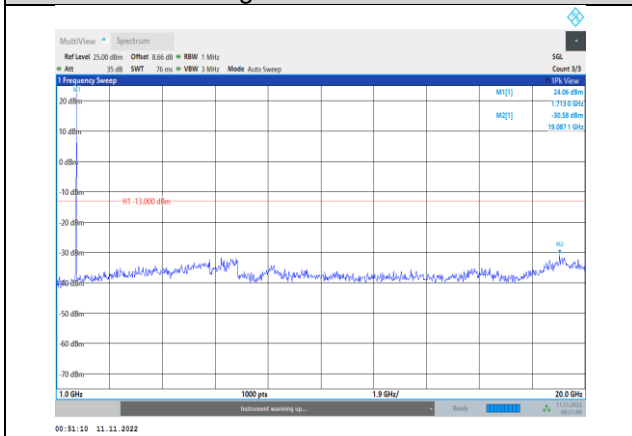

**Band66-5MHz-QPSK-131997-1RB#0-
Range2:1000~20000MHz**