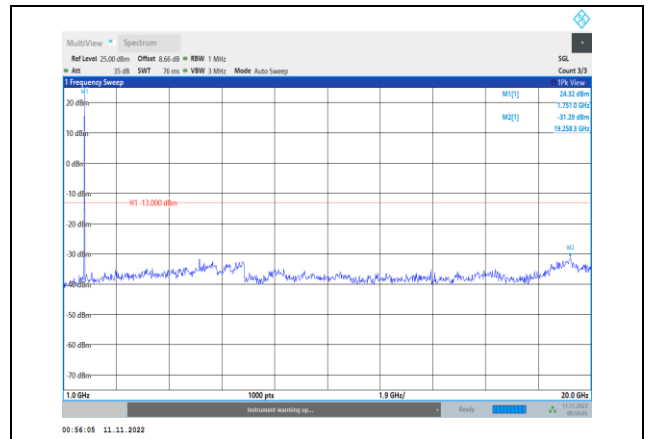

**Band66-3MHz-16QAM-132322-1RB#0-
Range2:1000~20000MHz**