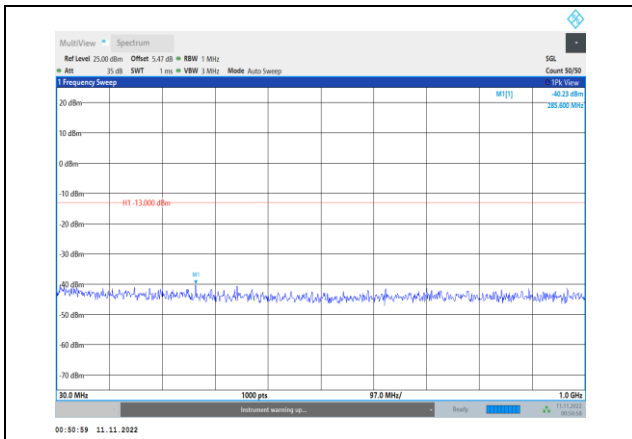

**Band66-3MHz-64QAM-131987-1RB#0-  
Range2:1000~20000MHz**

**Band66-3MHz-64QAM-132657-1RB#0-  
Range1:30~1000MHz**

**Band66-3MHz-64QAM-132322-1RB#0-  
Range1:30~1000MHz**

**Band66-3MHz-64QAM-132657-1RB#0-  
Range2:1000~20000MHz**