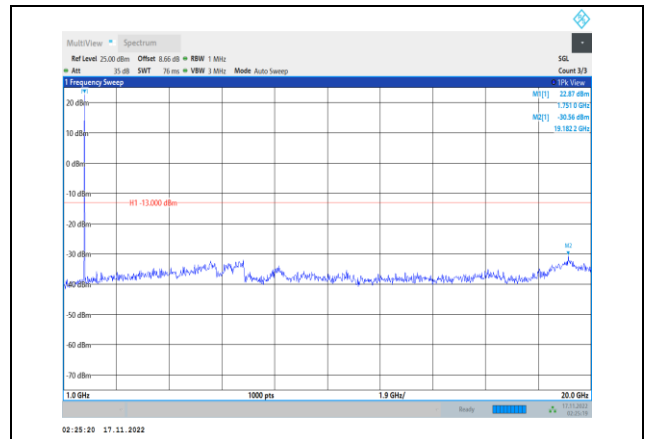

**Band66-1.4MHz-64QAM-132322-1RB#0-
Range2:1000~20000MHz**