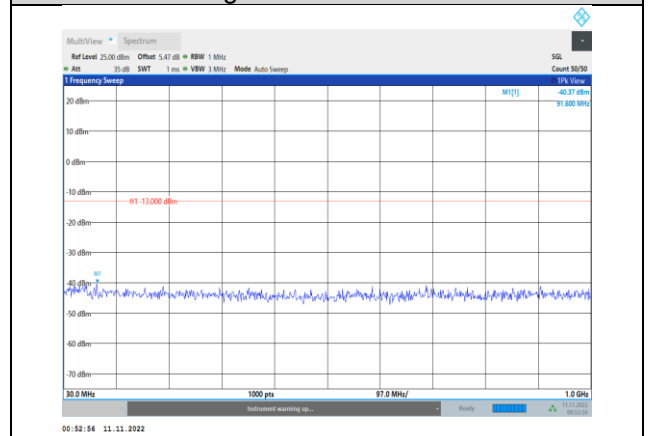

**Band66-5MHz-QPSK-132647-1RB#0-
Range1:30~1000MHz**