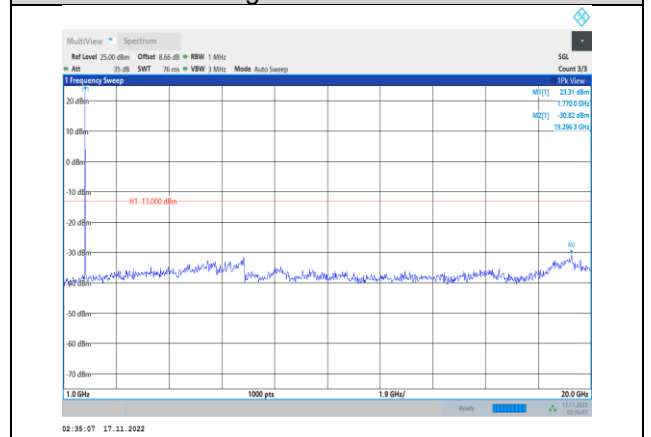

**Band66-5MHz-64QAM-132647-1RB#0-
Range2:1000~20000MHz**