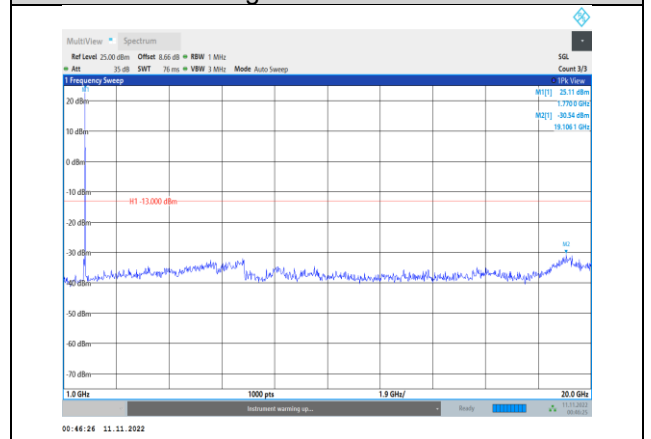

**Band66-15MHz-QPSK-132597-1RB#0-
Range2:1000~20000MHz**