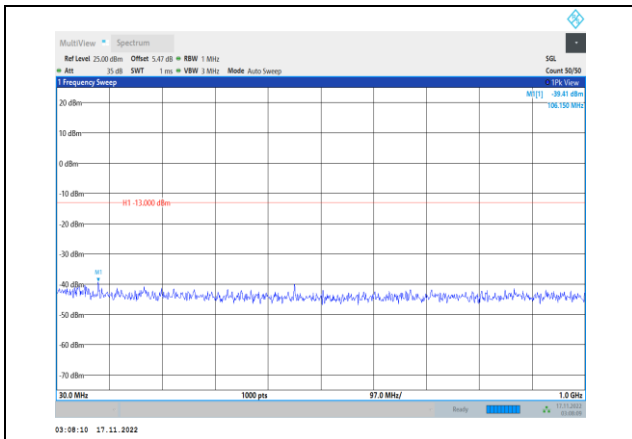

**Band66-3MHz-64QAM-131987-1RB#0-
Range1:30~1000MHz**