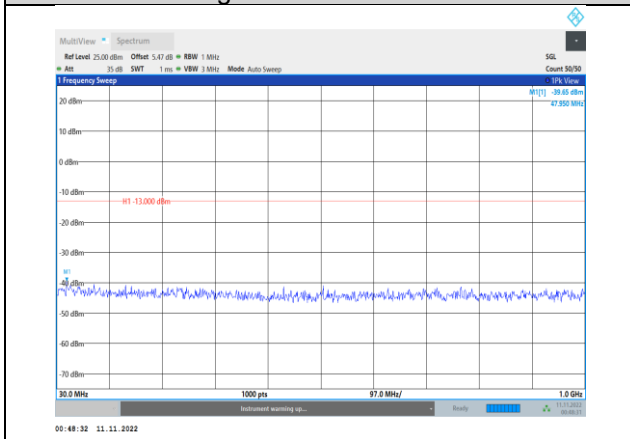

**Band66-10MHz-QPSK-132322-1RB#0-
Range1:30~1000MHz**