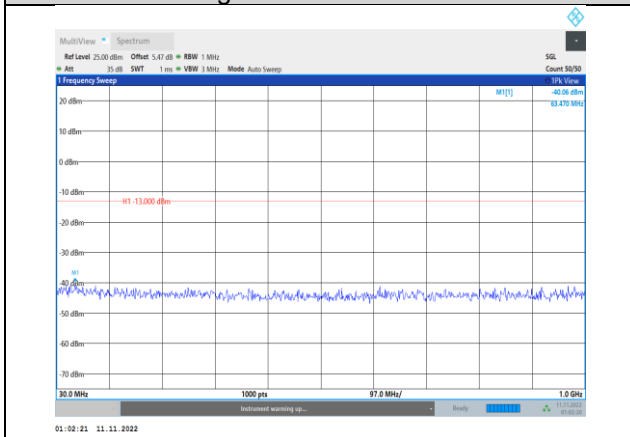

**Band66-1.4MHz-QPSK-131979-1RB#0-  
Range1:30~1000MHz**

**Band66-1.4MHz-QPSK-132322-1RB#0-  
Range2:1000~20000MHz**

**Band66-1.4MHz-QPSK-131979-1RB#0-  
Range2:1000~20000MHz**

**Band66-1.4MHz-QPSK-132665-1RB#0-  
Range1:30~1000MHz**