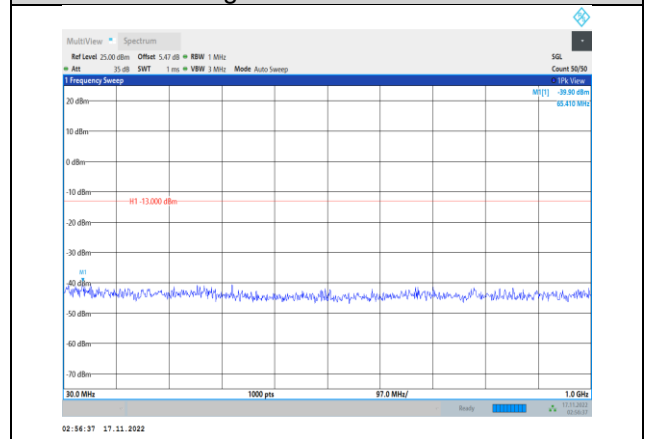

**Band66-20MHz-16QAM-132572-1RB#0-  
Range2:1000~20000MHz**

**Band66-20MHz-64QAM-132072-1RB#0-  
 Range1:30~1000MHz**

**Band66-20MHz-64QAM-132322-1RB#0-  
 Range2:1000~20000MHz**

**Band66-20MHz-64QAM-132072-1RB#0-  
 Range2:1000~20000MHz**