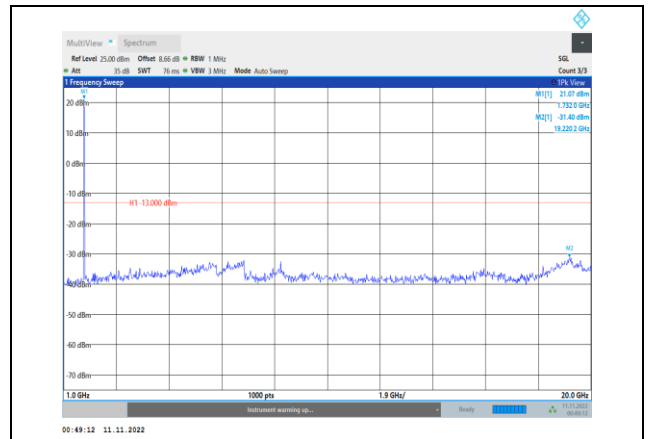

**Band66-10MHz-16QAM-132322-1RB#0-
Range2:1000~20000MHz**