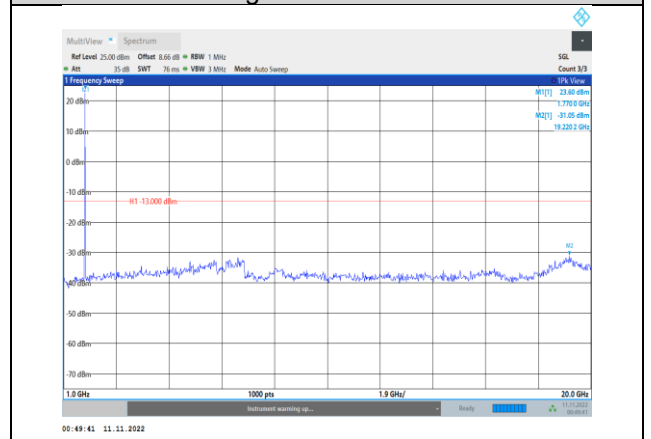

**Band66-10MHz-QPSK-132622-1RB#0-
Range2:1000~20000MHz**