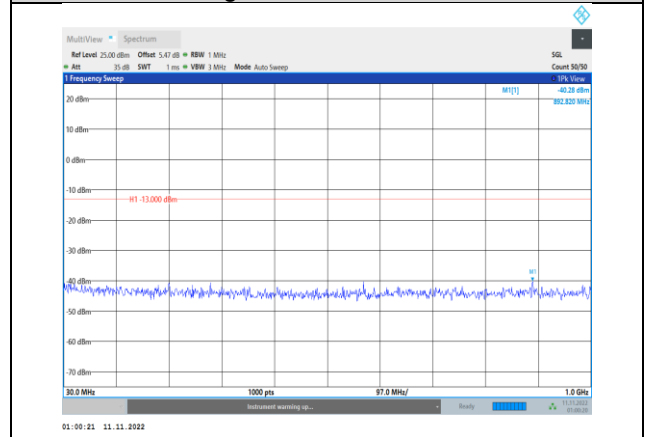

**Band66-20MHz-16QAM-132572-1RB#0-
Range1:30~1000MHz**