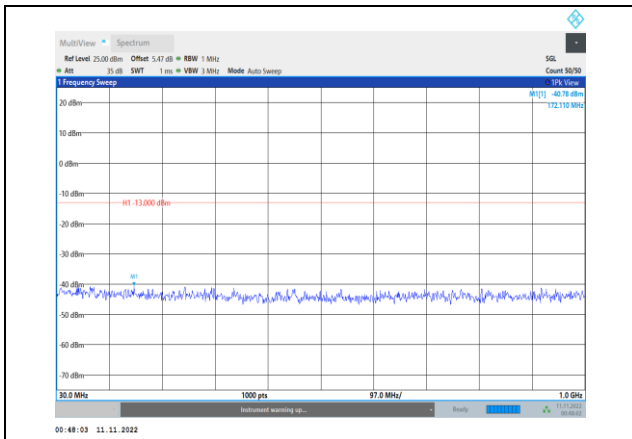

**Band66-10MHz-QPSK-132022-1RB#0-  
Range2:1000~20000MHz**

**Band66-10MHz-QPSK-132622-1RB#0-  
Range1:30~1000MHz**

**Band66-10MHz-QPSK-132322-1RB#0-  
Range1:30~1000MHz**

**Band66-10MHz-QPSK-132622-1RB#0-  
Range2:1000~20000MHz**