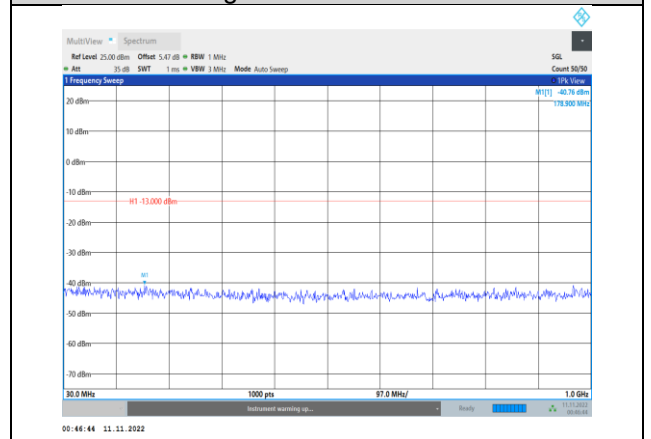

**Band66-15MHz-16QAM-132597-1RB#0-
Range1:30~1000MHz**