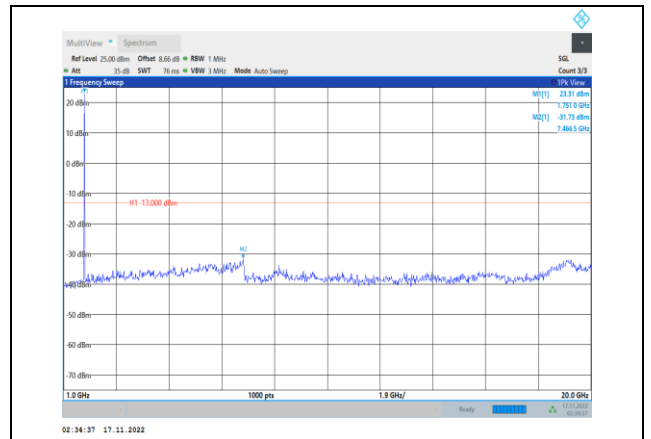

**Band66-5MHz-64QAM-132322-1RB#0-
Range2:1000~20000MHz**