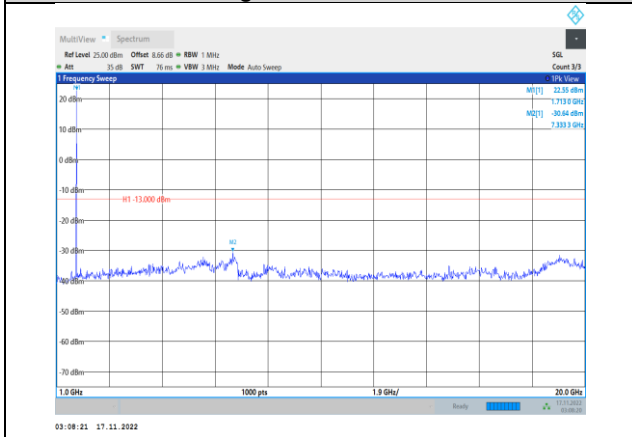

**Band66-3MHz-16QAM-132322-1RB#0-  
Range1:30~1000MHz**

**Band66-3MHz-16QAM-132657-1RB#0-  
Range2:1000~20000MHz**

**Band66-3MHz-64QAM-131987-1RB#0-  
Range1:30~1000MHz**

**Band66-3MHz-64QAM-132322-1RB#0-  
Range2:1000~20000MHz**