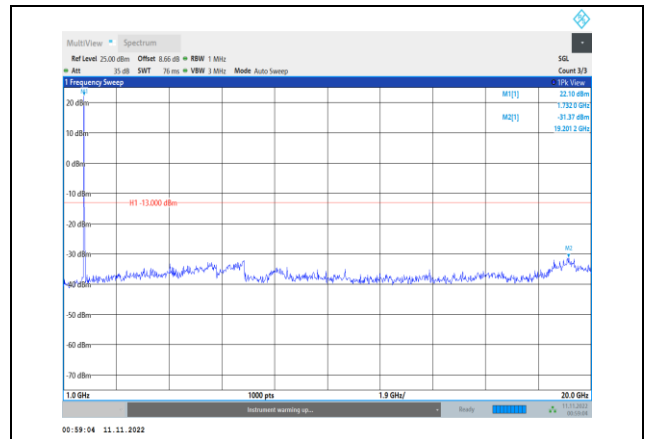

Band66-20MHz-QPSK-132322-1RB#0-Range2:1000~20000MHz