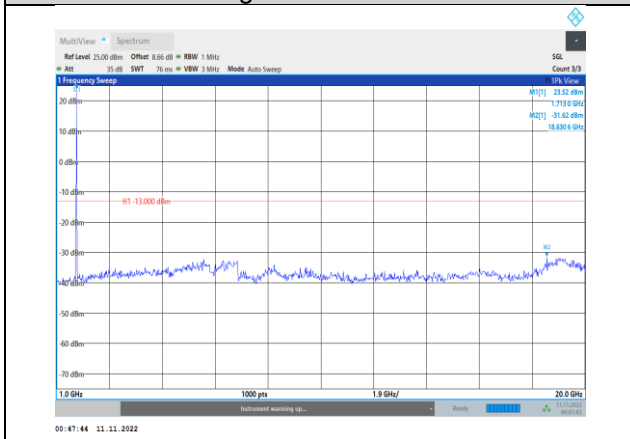

**Band66-5MHz-64QAM-132322-1RB#0-  
Range1:30~1000MHz**

**Band66-5MHz-64QAM-132647-1RB#0-  
Range2:1000~20000MHz**

**Band66-10MHz-QPSK-132022-1RB#0-  
Range1:30~1000MHz**

**Band66-10MHz-QPSK-132322-1RB#0-  
Range2:1000~20000MHz**