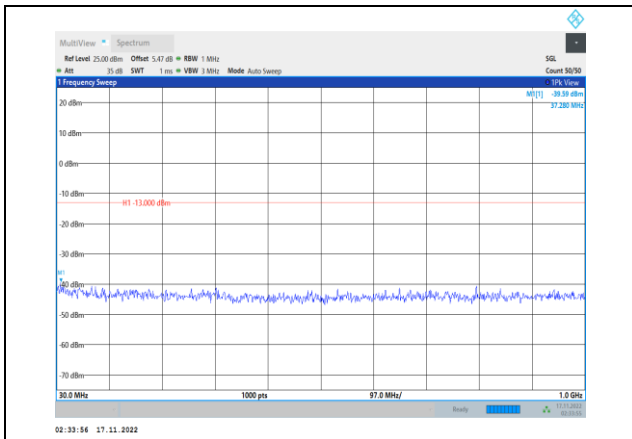

**Band66-5MHz-16QAM-131997-1RB#0-  
Range2:1000~20000MHz**

**Band66-5MHz-16QAM-132647-1RB#0-  
Range1:30~1000MHz**

**Band66-5MHz-16QAM-132322-1RB#0-  
Range1:30~1000MHz**

**Band66-5MHz-16QAM-132647-1RB#0-  
Range2:1000~20000MHz**