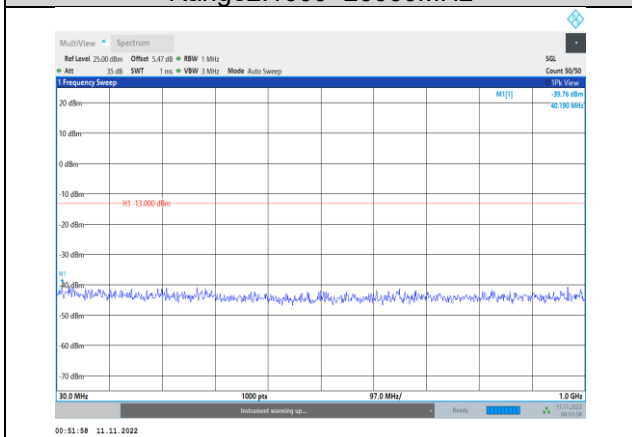

**Band66-5MHz-QPSK-131997-1RB#0-  
Range1:30~1000MHz**

**Band66-5MHz-QPSK-132322-1RB#0-  
Range2:1000~20000MHz**

**Band66-5MHz-QPSK-131997-1RB#0-  
Range2:1000~20000MHz**

**Band66-5MHz-QPSK-132647-1RB#0-  
Range1:30~1000MHz**