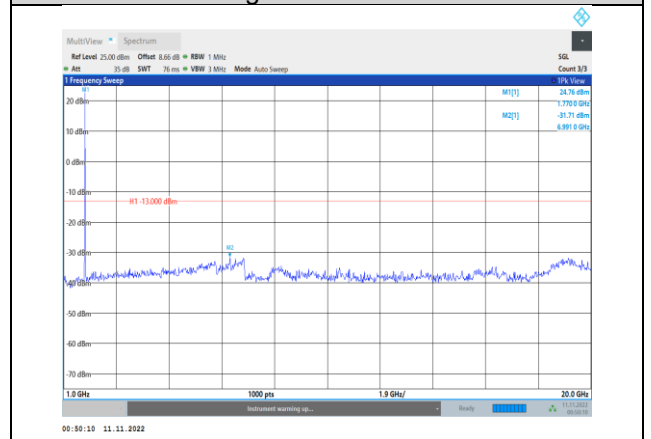

**Band66-10MHz-16QAM-132622-1RB#0-
Range2:1000~20000MHz**