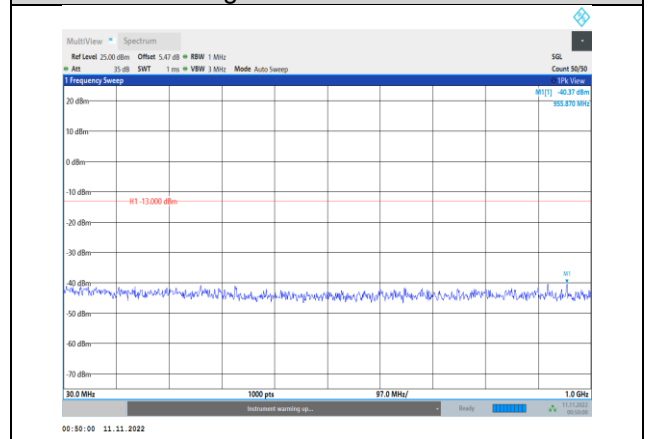

**Band66-10MHz-16QAM-132622-1RB#0-
Range1:30~1000MHz**