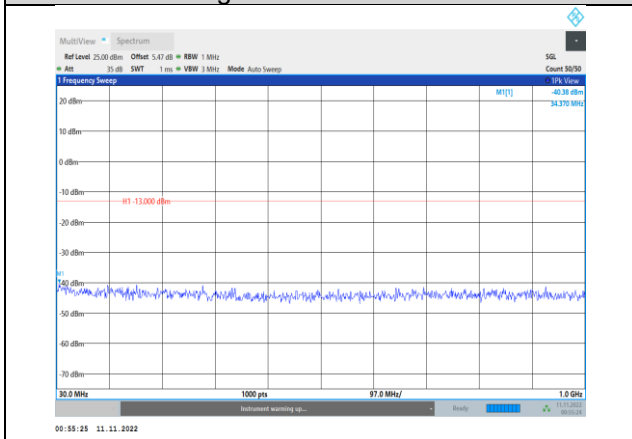

**Band66-3MHz-QPSK-132322-1RB#0-
Range1:30~1000MHz**