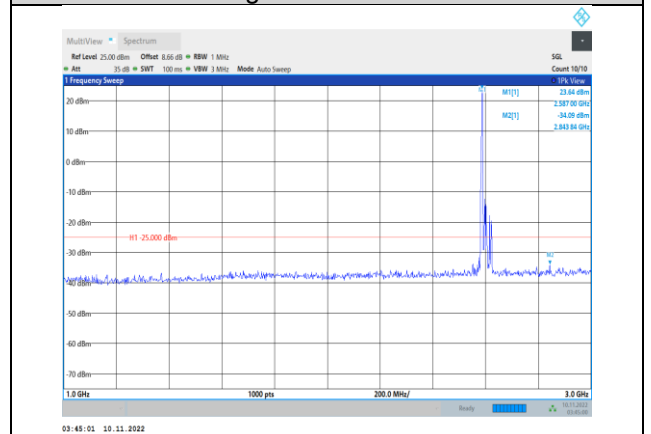

**Band38-20MHz-16QAM-38000-1RB#0-
Range1:30~1000MHz**

**Band38-20MHz-16QAM-38000-1RB#0-
Range2:1000~3000MHz**