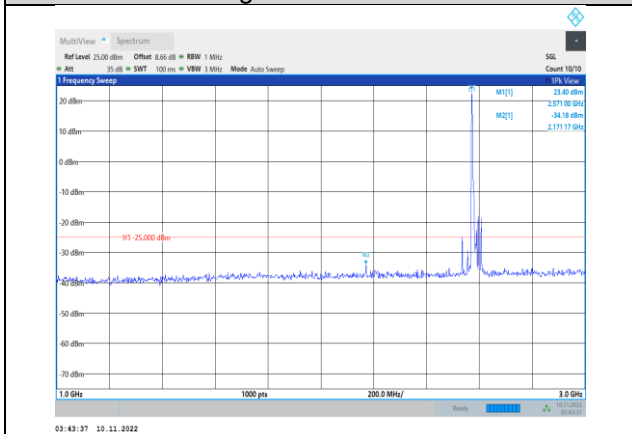

**Band38-20MHz-16QAM-37850-1RB#0-
Range1:30~1000MHz**

**Band38-20MHz-16QAM-37850-1RB#0-
Range2:1000~3000MHz**