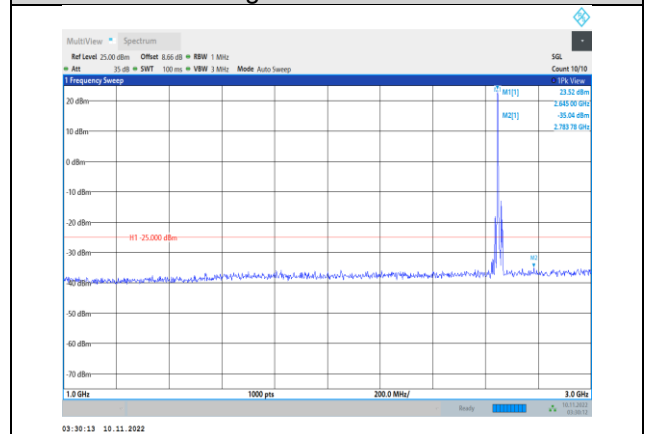

**Band41-10MHz-QPSK-41190-1RB#0-
Range1:30~1000MHz**

**Band41-10MHz-QPSK-41190-1RB#0-
Range2:1000~3000MHz**