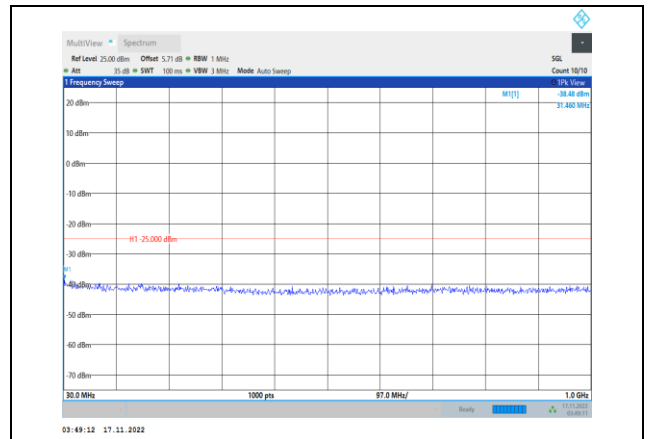

**Band38-20MHz-16QAM-38000-1RB#0-
Range3:3000~26500MHz**

Band38-20MHz-64QAM-37850-1RB#0-Range1:30~1000MHz