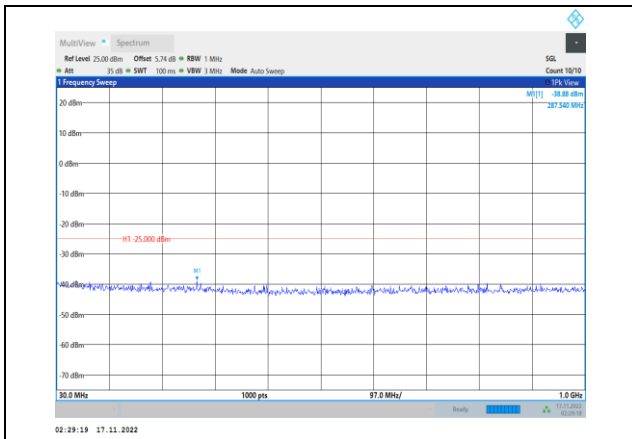

**Band41-20MHz-16QAM-41140-1RB#0-  
Range2:1000~3000MHz**

**Band41-20MHz-64QAM-40140-1RB#0-  
Range2:1000~3000MHz**

**Band41-20MHz-16QAM-41140-1RB#0-  
Range3:3000~27000MHz**

**Band41-20MHz-64QAM-40140-1RB#0-  
Range3:3000~27000MHz**