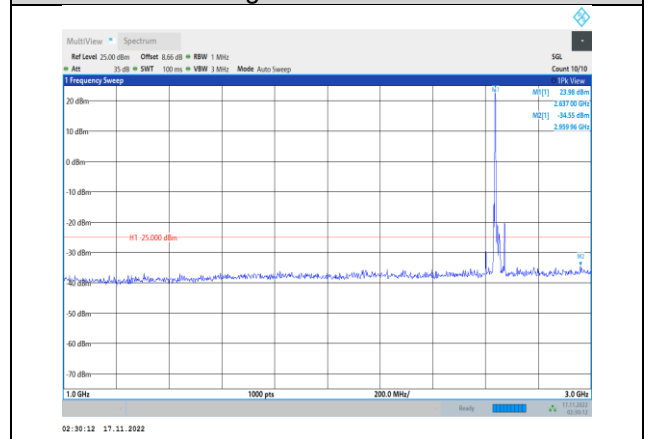

**Band41-20MHz-64QAM-41140-1RB#0-
Range1:30~1000MHz**

**Band41-20MHz-64QAM-41140-1RB#0-
Range2:1000~3000MHz**