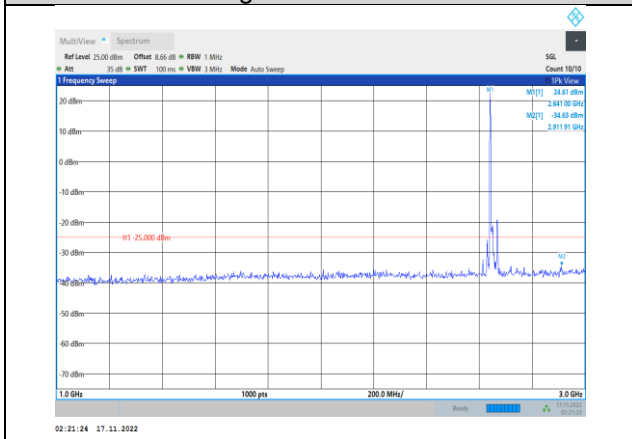

**Band41-15MHz-64QAM-41165-1RB#0-
Range1:30~1000MHz**

**Band41-15MHz-64QAM-41165-1RB#0-
Range2:1000~3000MHz**