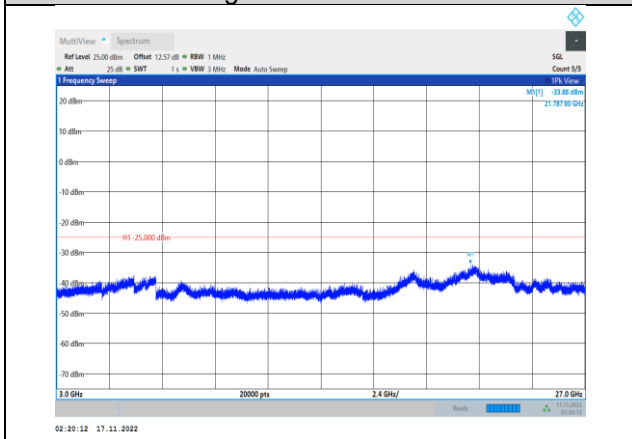

**Band41-15MHz-64QAM-40115-1RB#0-
Range2:1000~3000MHz**

**Band41-15MHz-64QAM-40115-1RB#0-
Range3:3000~27000MHz**