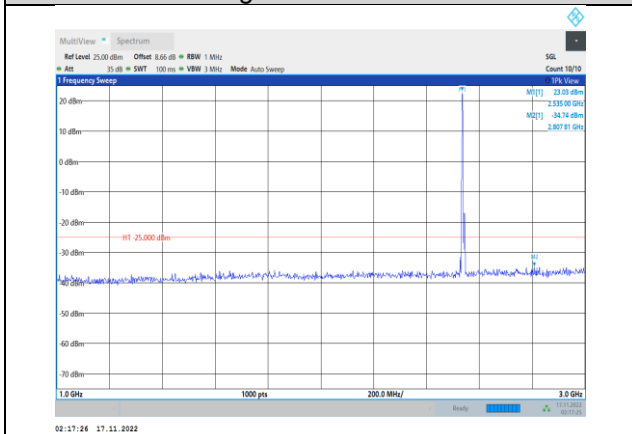

**Band41-5MHz-64QAM-40065-1RB#0-
Range1:30~1000MHz**

**Band41-5MHz-64QAM-40065-1RB#0-
Range2:1000~3000MHz**