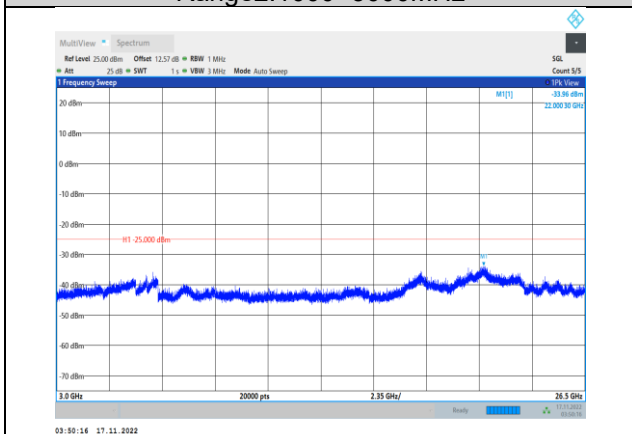

**Band38-20MHz-64QAM-38000-1RB#0-  
Range1:30~1000MHz**

**Band38-20MHz-64QAM-38150-1RB#0-  
Range1:30~1000MHz**

**Band38-20MHz-64QAM-38000-1RB#0-  
Range2:1000~3000MHz**

**Band38-20MHz-64QAM-38150-1RB#0-  
Range2:1000~3000MHz**