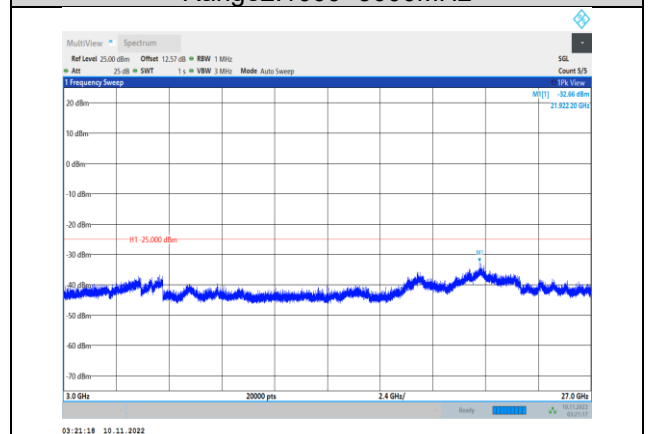

**Band41-20MHz-QPSK-41140-1RB#0-
Range2:1000~3000MHz**

**Band41-20MHz-QPSK-41140-1RB#0-
Range3:3000~27000MHz**