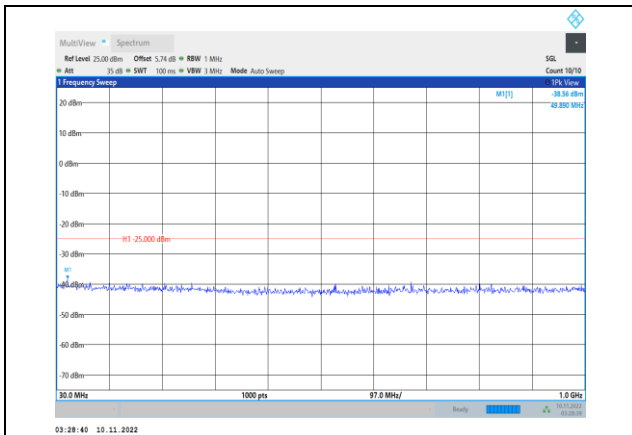

**Band41-5MHz-64QAM-41215-1RB#0-  
Range2:1000~3000MHz**

**Band41-10MHz-QPSK-40090-1RB#0-  
Range2:1000~3000MHz**

**Band41-5MHz-64QAM-41215-1RB#0-  
Range3:3000~27000MHz**

**Band41-10MHz-QPSK-40090-1RB#0-  
Range3:3000~27000MHz**