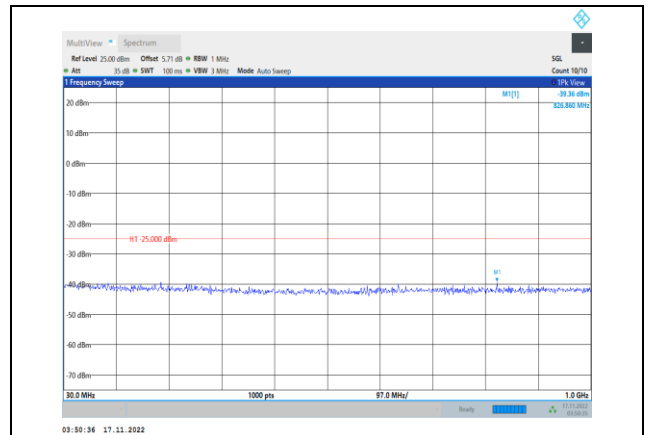

Band38-20MHz-64QAM-37850-1RB#0-Range3:3000~26500MHz

**Band38-20MHz-64QAM-38150-1RB#0-
Range1:30~1000MHz**