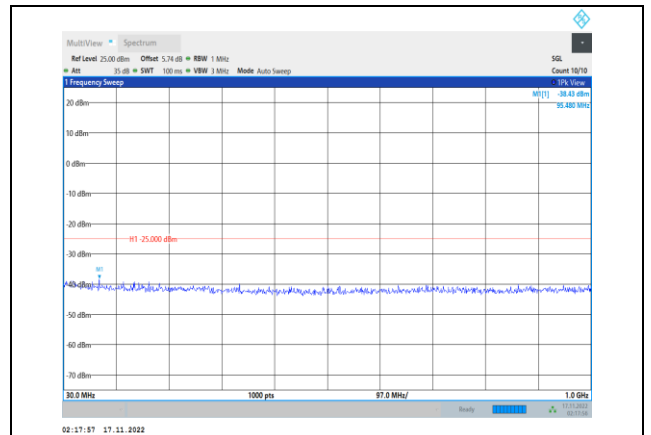

**Band41-5MHz-16QAM-41215-1RB#0-
Range3:3000~27000MHz**

**Band41-5MHz-64QAM-40640-1RB#0-
Range1:30~1000MHz**