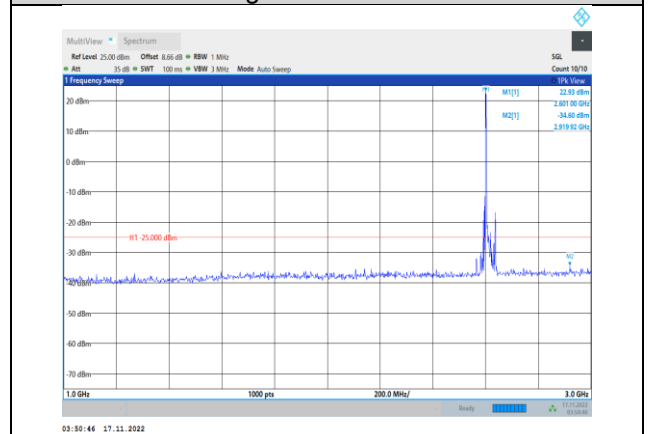

**Band38-20MHz-64QAM-38150-1RB#0-
Range1:30~1000MHz**

**Band38-20MHz-64QAM-38150-1RB#0-
Range2:1000~3000MHz**