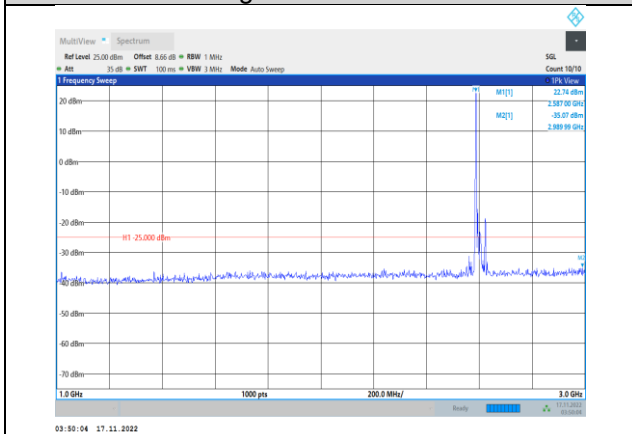

**Band38-20MHz-64QAM-38000-1RB#0-
Range1:30~1000MHz**

**Band38-20MHz-64QAM-38000-1RB#0-
Range2:1000~3000MHz**