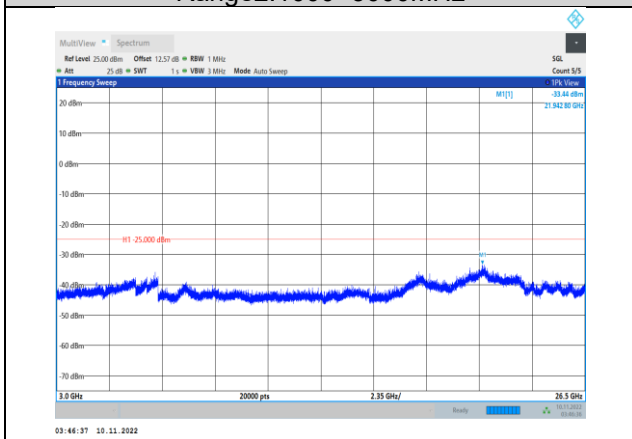

Band38-20MHz-16QAM-38150-1RB#0-Range2:1000~3000MHz

Band38-20MHz-16QAM-38150-1RB#0-Range3:3000~26500MHz