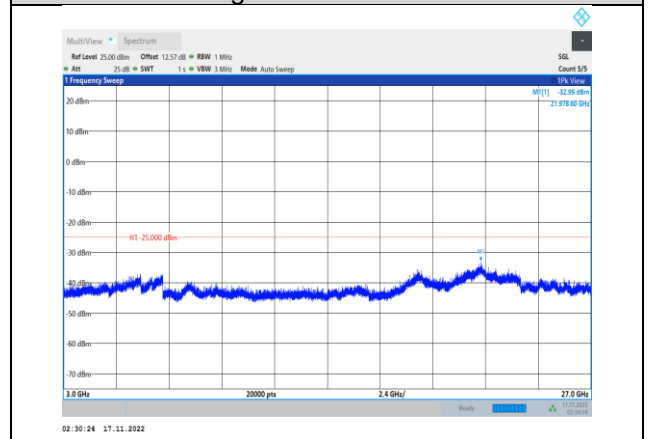

**Band41-20MHz-64QAM-41140-1RB#0-
Range2:1000~3000MHz**

**Band41-20MHz-64QAM-41140-1RB#0-
Range3:3000~27000MHz**