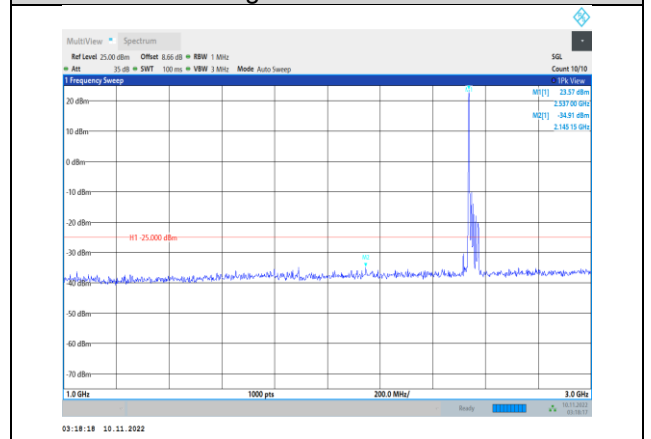

**Band41-20MHz-QPSK-40140-1RB#0-
Range1:30~1000MHz**

**Band41-20MHz-QPSK-40140-1RB#0-
Range2:1000~3000MHz**