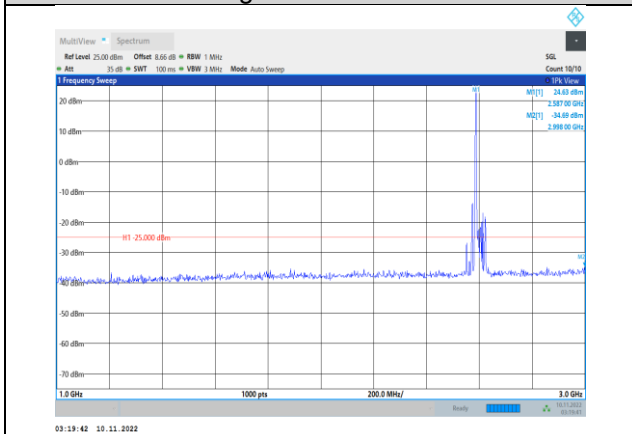

**Band41-15MHz-64QAM-41165-1RB#0-  
Range3:3000~27000MHz**

**Band41-20MHz-QPSK-40140-1RB#0-  
Range3:3000~27000MHz**

**Band41-20MHz-QPSK-40640-1RB#0-  
Range1:30~1000MHz**

**Band41-20MHz-QPSK-41140-1RB#0-  
Range1:30~1000MHz**