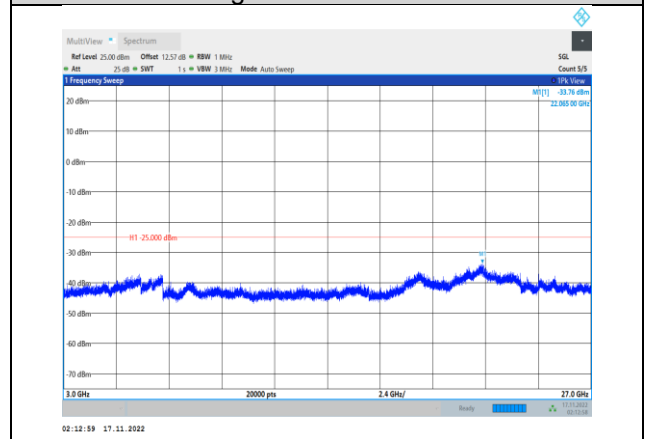

**Band41-10MHz-64QAM-40090-1RB#0-
Range2:1000~3000MHz**

**Band41-10MHz-64QAM-40090-1RB#0-
Range3:3000~27000MHz**