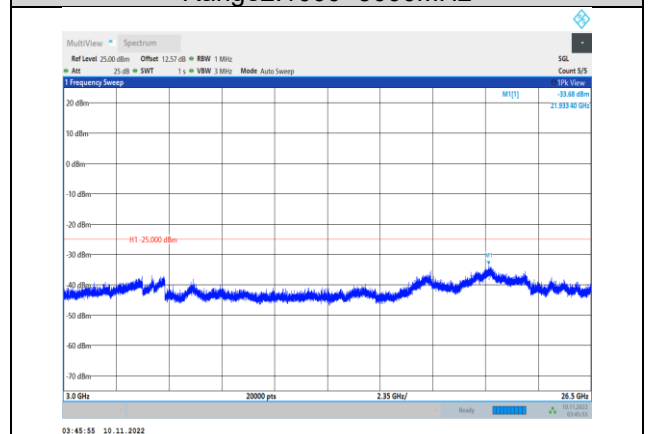

**Band38-15MHz-64QAM-38175-1RB#0-Range3:3000~26500MHz**

**Band38-20MHz-QPSK-37850-1RB#0-Range3:3000~26500MHz**

**Band38-20MHz-QPSK-38000-1RB#0-  
Range1:30~1000MHz**

**Band38-20MHz-QPSK-38150-1RB#0-  
Range1:30~1000MHz**

**Band38-20MHz-QPSK-38000-1RB#0-  
Range2:1000~3000MHz**

**Band38-20MHz-QPSK-38150-1RB#0-  
Range2:1000~3000MHz**

**Band38-20MHz-QPSK-38000-1RB#0-  
Range3:3000~26500MHz**

**Band38-20MHz-QPSK-38150-1RB#0-  
Range3:3000~26500MHz**