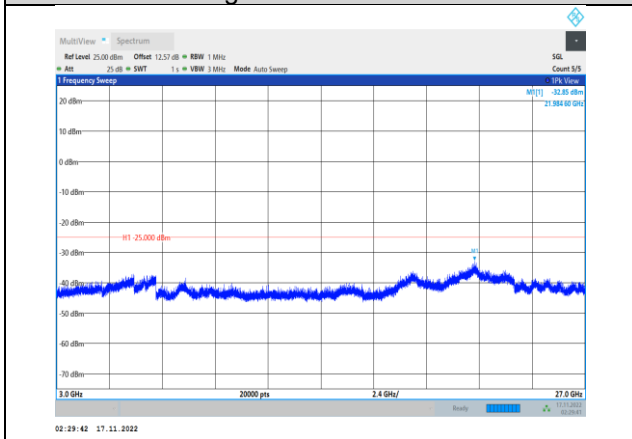

**Band41-20MHz-64QAM-40640-1RB#0-  
Range1:30~1000MHz**

**Band41-20MHz-64QAM-41140-1RB#0-  
Range1:30~1000MHz**

**Band41-20MHz-64QAM-40640-1RB#0-  
Range2:1000~3000MHz**

**Band41-20MHz-64QAM-41140-1RB#0-  
Range2:1000~3000MHz**