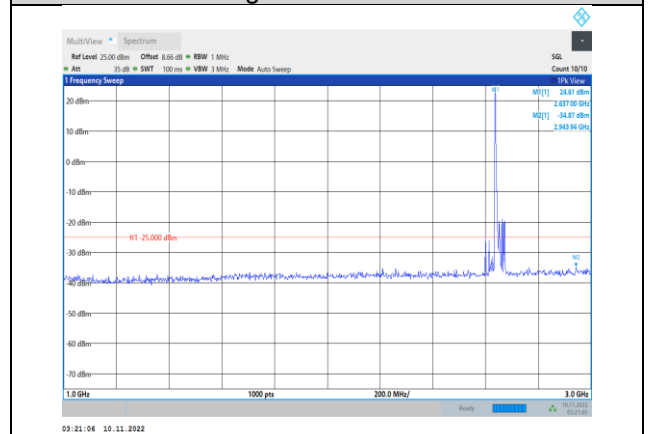

**Band41-20MHz-QPSK-41140-1RB#0-
Range1:30~1000MHz**

**Band41-20MHz-QPSK-41140-1RB#0-
Range2:1000~3000MHz**