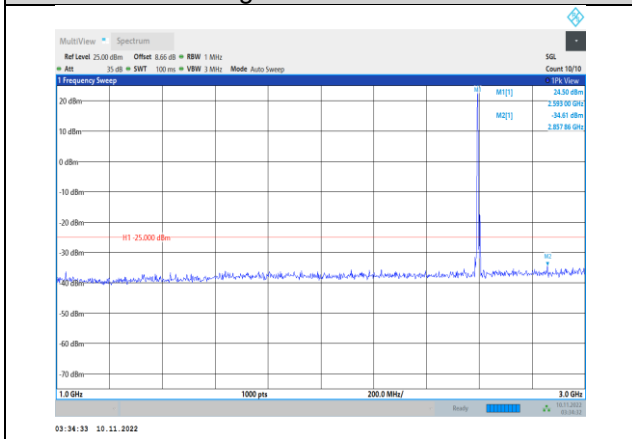

**Band41-5MHz-QPSK-41215-1RB#0-  
Range3:3000~27000MHz**

**Band41-5MHz-16QAM-40065-1RB#0-  
Range3:3000~27000MHz**

**Band41-5MHz-16QAM-40640-1RB#0-  
Range1:30~1000MHz**

**Band41-5MHz-16QAM-41215-1RB#0-  
Range1:30~1000MHz**