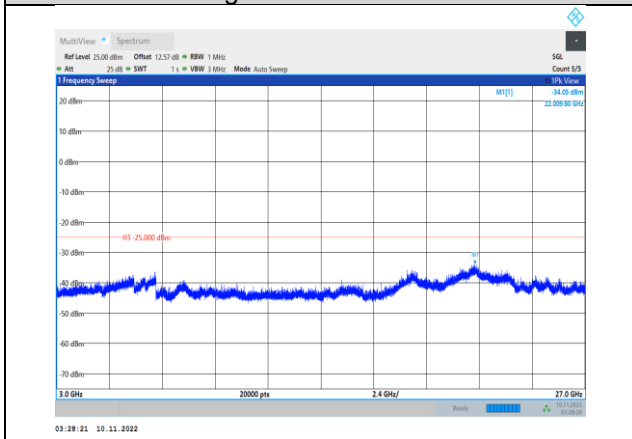

**Band41-10MHz-16QAM-40090-1RB#0-
Range2:1000~3000MHz**

**Band41-10MHz-16QAM-40090-1RB#0-
Range3:3000~27000MHz**