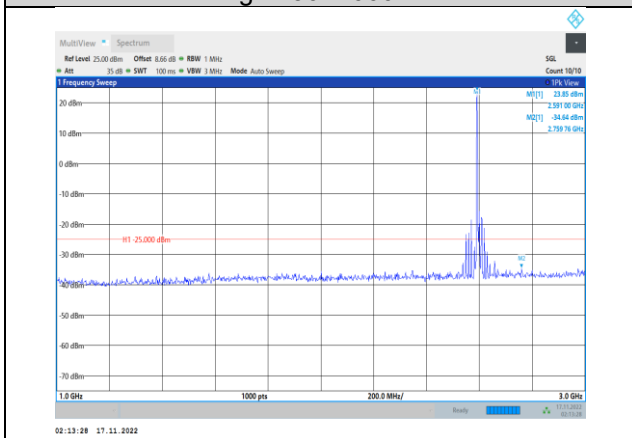

**Band41-10MHz-16QAM-41190-1RB#0-  
Range3:3000~27000MHz**

**Band41-10MHz-64QAM-40090-1RB#0-  
Range3:3000~27000MHz**

**Band41-10MHz-64QAM-40640-1RB#0-  
Range1:30~1000MHz**

**Band41-10MHz-64QAM-41190-1RB#0-  
Range1:30~1000MHz**