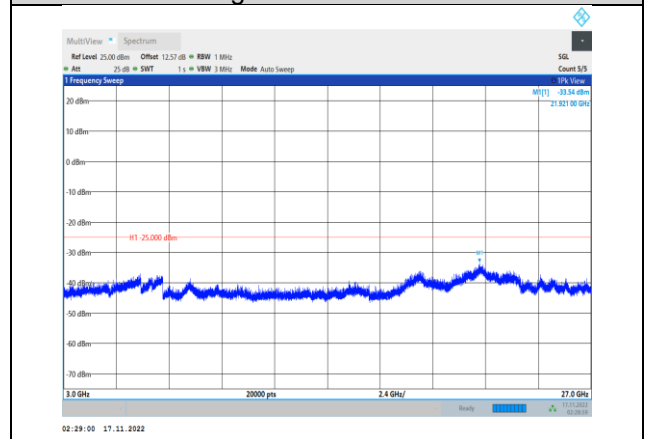

**Band41-20MHz-64QAM-40140-1RB#0-
Range2:1000~3000MHz**

**Band41-20MHz-64QAM-40140-1RB#0-
Range3:3000~27000MHz**