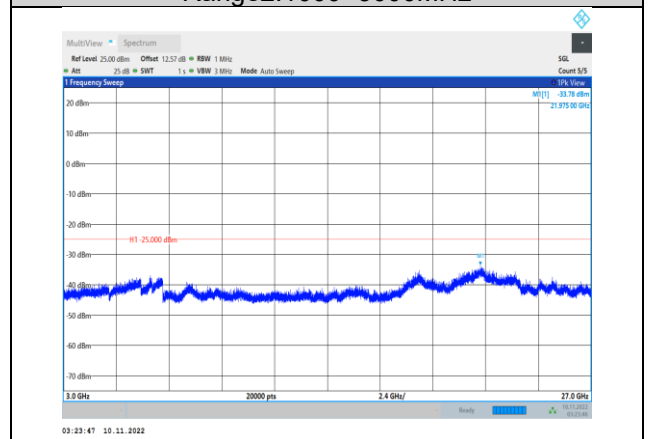

**Band41-15MHz-16QAM-40115-1RB#0-
Range2:1000~3000MHz**

**Band41-15MHz-16QAM-40115-1RB#0-
Range3:3000~27000MHz**