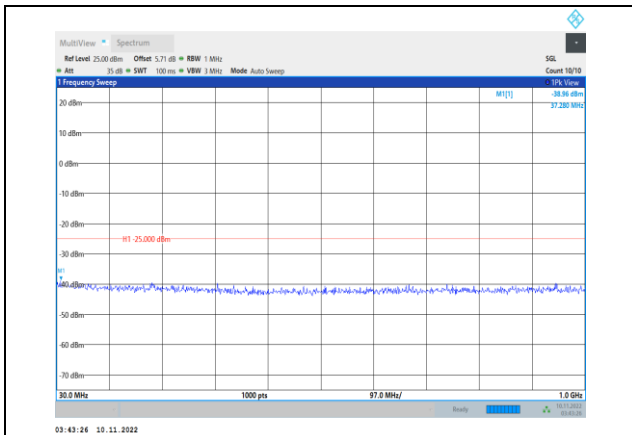

**Band38-20MHz-QPSK-38000-1RB#0-  
Range2:1000~3000MHz**

**Band38-20MHz-QPSK-38150-1RB#0-  
Range2:1000~3000MHz**

**Band38-20MHz-QPSK-38000-1RB#0-  
Range3:3000~26500MHz**

**Band38-20MHz-QPSK-38150-1RB#0-  
Range3:3000~26500MHz**