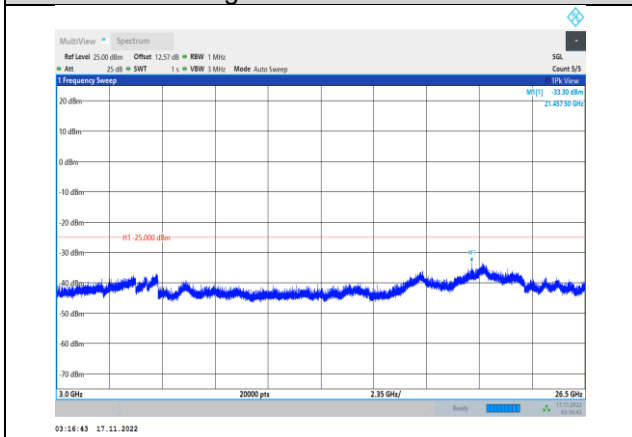

**Band38-15MHz-64QAM-38175-1RB#0-Range1:30~1000MHz**

**Band38-20MHz-QPSK-37850-1RB#0-Range1:30~1000MHz**

**Band38-15MHz-64QAM-38175-1RB#0-Range2:1000~3000MHz**

**Band38-20MHz-QPSK-37850-1RB#0-Range2:1000~3000MHz**