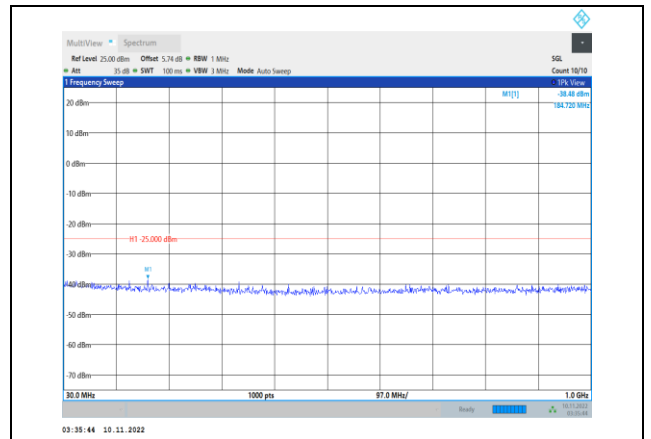

**Band41-5MHz-16QAM-40065-1RB#0-
Range3:3000~27000MHz**

**Band41-5MHz-16QAM-41215-1RB#0-
Range1:30~1000MHz**