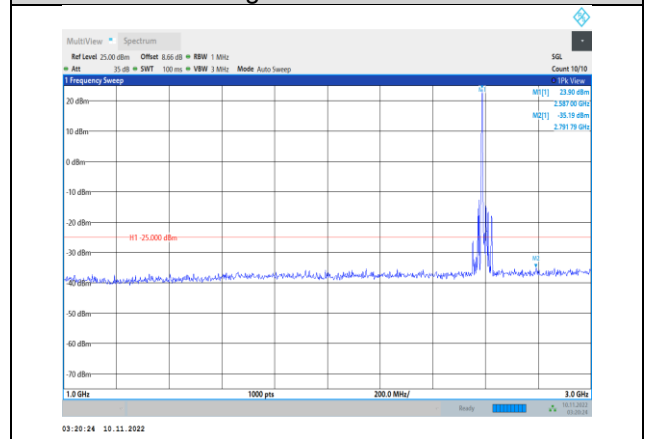

**Band41-20MHz-16QAM-40640-1RB#0-
Range1:30~1000MHz**

**Band41-20MHz-16QAM-40640-1RB#0-
Range2:1000~3000MHz**