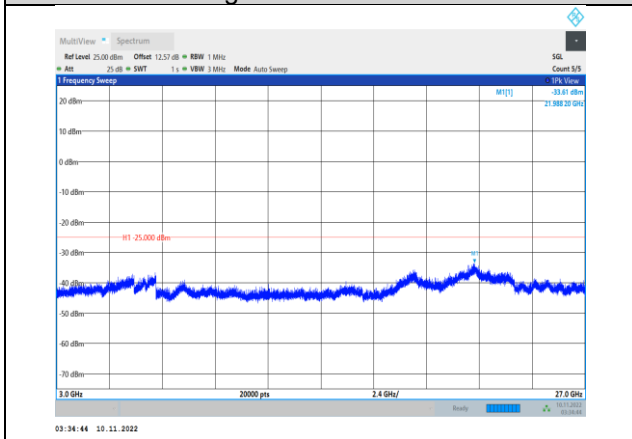

**Band41-5MHz-16QAM-40640-1RB#0-
Range2:1000~3000MHz**

**Band41-5MHz-16QAM-40640-1RB#0-
Range3:3000~27000MHz**