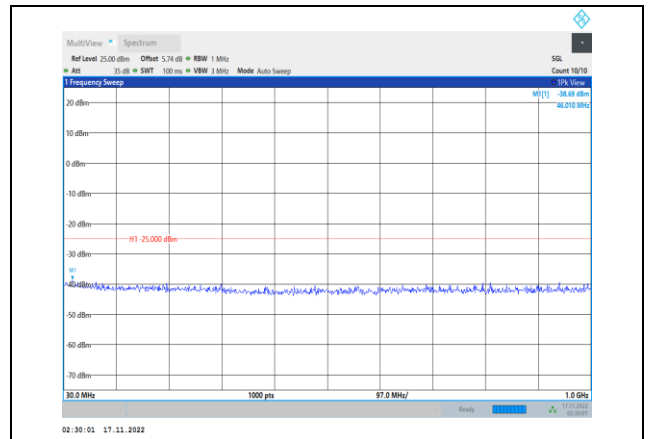

**Band41-20MHz-64QAM-40140-1RB#0-
Range3:3000~27000MHz**

**Band41-20MHz-64QAM-41140-1RB#0-
Range1:30~1000MHz**