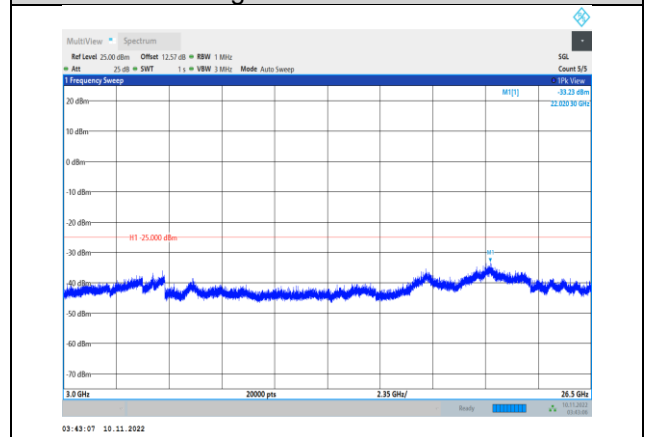

Band38-20MHz-QPSK-37850-1RB#0-Range2:1000~3000MHz

Band38-20MHz-QPSK-37850-1RB#0-Range3:3000~26500MHz