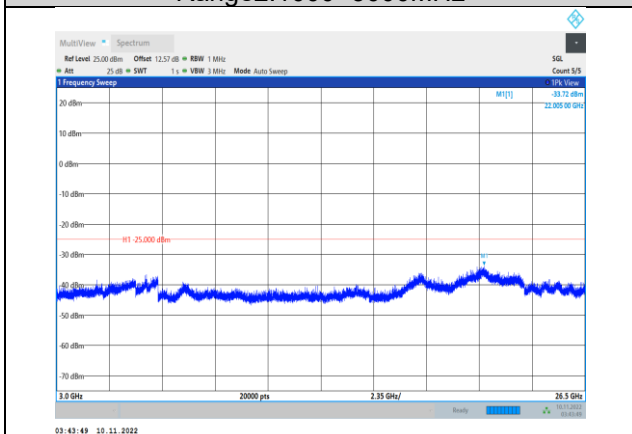

**Band38-20MHz-16QAM-37850-1RB#0-  
Range1:30~1000MHz**

**Band38-20MHz-16QAM-38000-1RB#0-  
Range1:30~1000MHz**

**Band38-20MHz-16QAM-37850-1RB#0-  
Range2:1000~3000MHz**

**Band38-20MHz-16QAM-38000-1RB#0-  
Range2:1000~3000MHz**