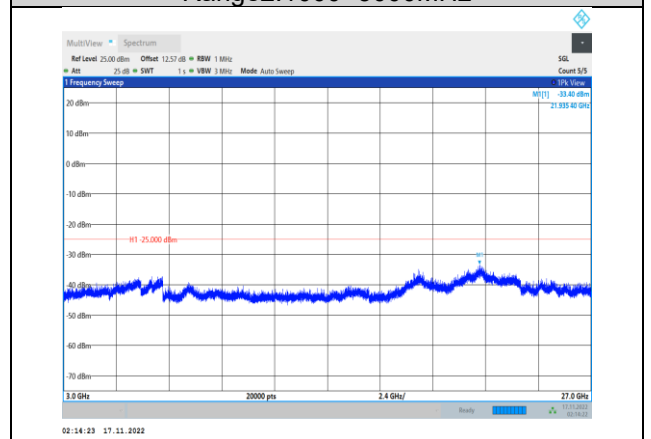

**Band41-10MHz-64QAM-41190-1RB#0-
Range2:1000~3000MHz**

**Band41-10MHz-64QAM-41190-1RB#0-
Range3:3000~27000MHz**