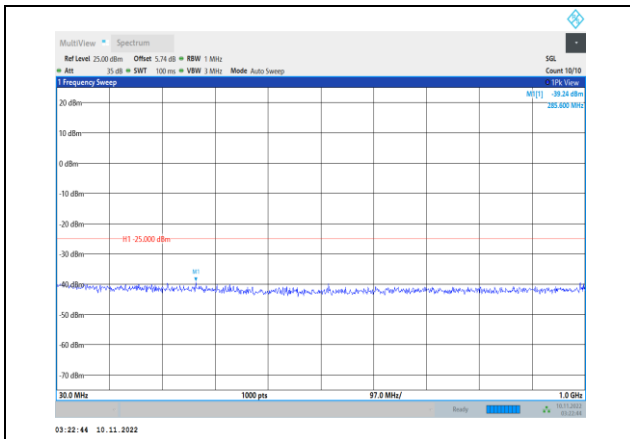

**Band41-10MHz-64QAM-40640-1RB#0-  
Range2:1000~3000MHz**

**Band41-10MHz-64QAM-41190-1RB#0-  
Range2:1000~3000MHz**

**Band41-10MHz-64QAM-40640-1RB#0-  
Range3:3000~27000MHz**

**Band41-10MHz-64QAM-41190-1RB#0-  
Range3:3000~27000MHz**