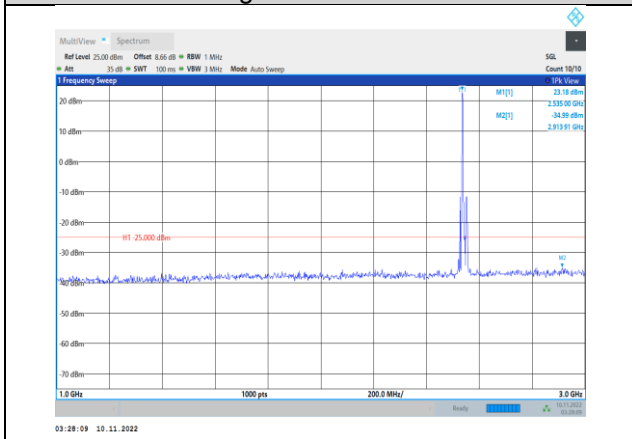

**Band41-10MHz-QPSK-40640-1RB#0-  
Range3:3000~27000MHz**

**Band41-10MHz-QPSK-41190-1RB#0-  
Range3:3000~27000MHz**

**Band41-10MHz-16QAM-40090-1RB#0-  
Range1:30~1000MHz**

**Band41-10MHz-16QAM-40640-1RB#0-  
Range1:30~1000MHz**