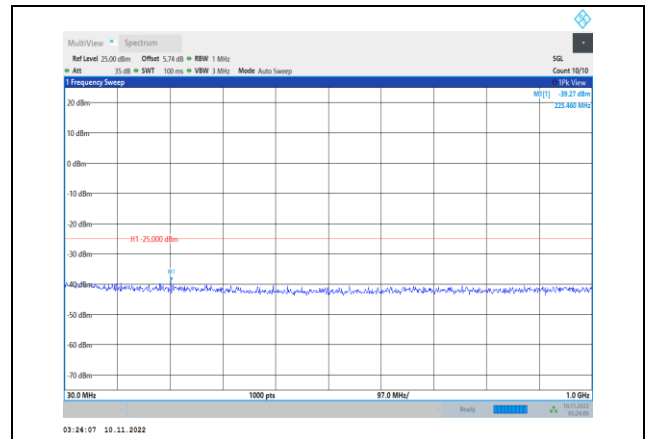

**Band41-10MHz-64QAM-41190-1RB#0-
Range3:3000~27000MHz**

**Band41-15MHz-QPSK-40640-1RB#0-
Range1:30~1000MHz**