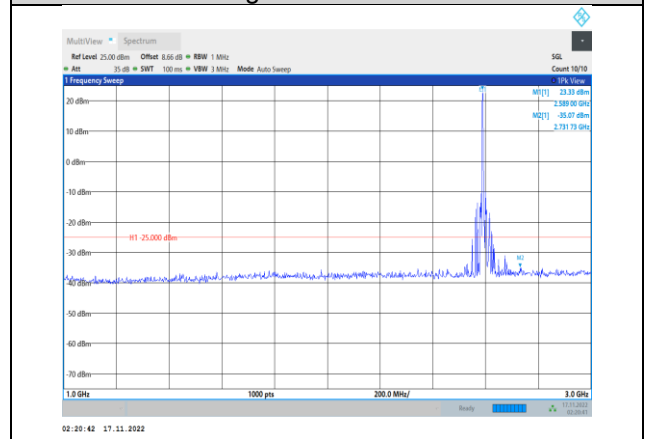

**Band41-15MHz-64QAM-40640-1RB#0-
Range1:30~1000MHz**

**Band41-15MHz-64QAM-40640-1RB#0-
Range2:1000~3000MHz**