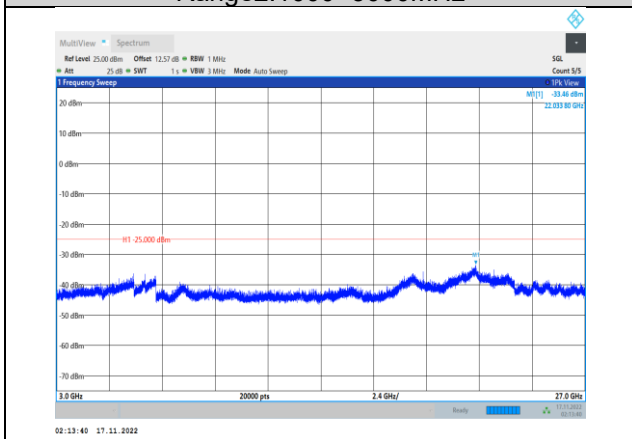

**Band41-10MHz-64QAM-40640-1RB#0-
Range2:1000~3000MHz**

**Band41-10MHz-64QAM-40640-1RB#0-
Range3:3000~27000MHz**