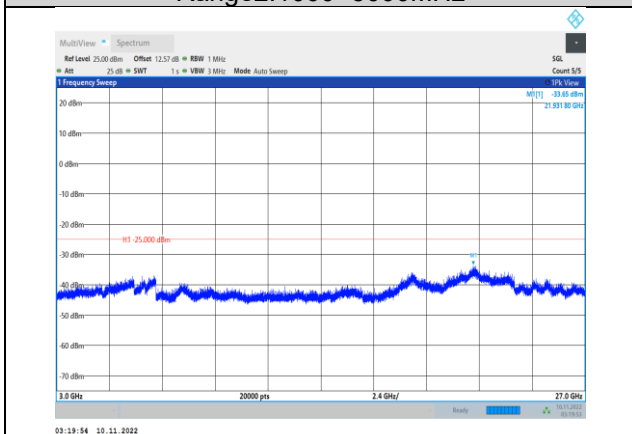

**Band41-20MHz-QPSK-40640-1RB#0-
Range2:1000~3000MHz**

**Band41-20MHz-QPSK-40640-1RB#0-
Range3:3000~27000MHz**