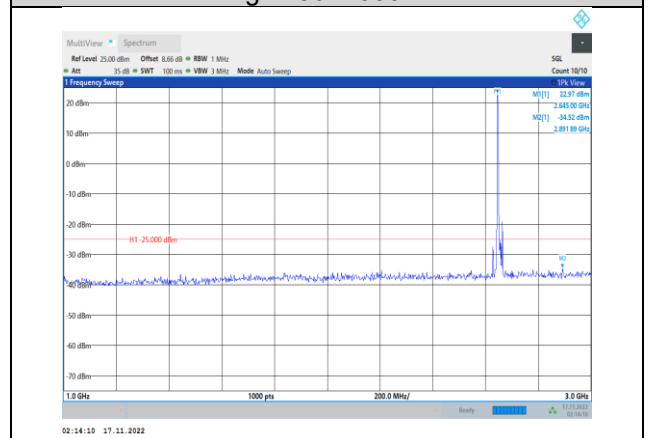

**Band41-10MHz-64QAM-41190-1RB#0-
Range1:30~1000MHz**

**Band41-10MHz-64QAM-41190-1RB#0-
Range2:1000~3000MHz**