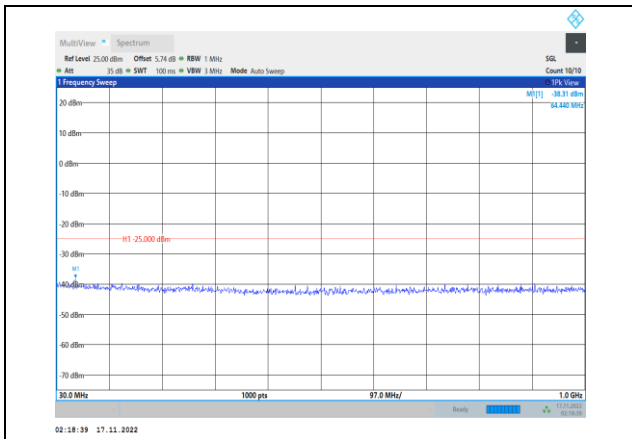

**Band41-5MHz-64QAM-40065-1RB#0-
Range3:3000~27000MHz**

**Band41-5MHz-64QAM-41215-1RB#0-
Range1:30~1000MHz**