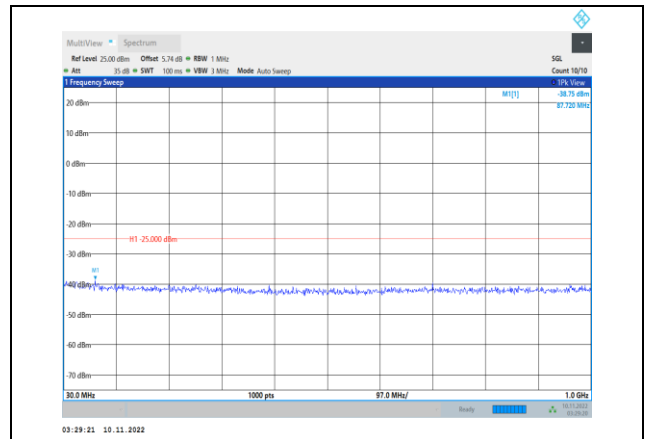

**Band41-10MHz-QPSK-41190-1RB#0-
Range3:3000~27000MHz**

**Band41-10MHz-16QAM-40640-1RB#0-
Range1:30~1000MHz**