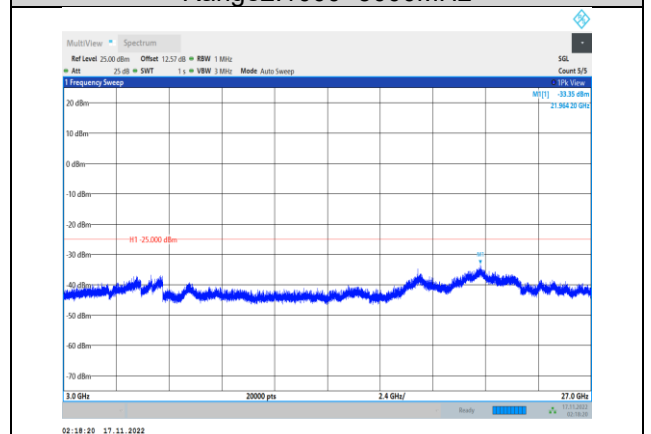

**Band41-5MHz-64QAM-40640-1RB#0-
Range2:1000~3000MHz**

**Band41-5MHz-64QAM-40640-1RB#0-
Range3:3000~27000MHz**