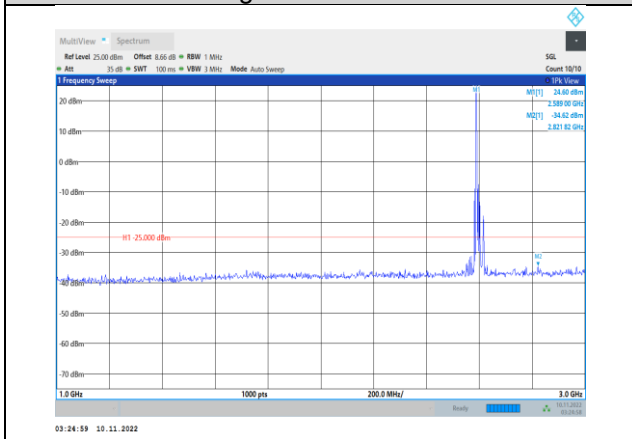

**Band41-15MHz-16QAM-40640-1RB#0-
Range1:30~1000MHz**

**Band41-15MHz-16QAM-40640-1RB#0-
Range2:1000~3000MHz**