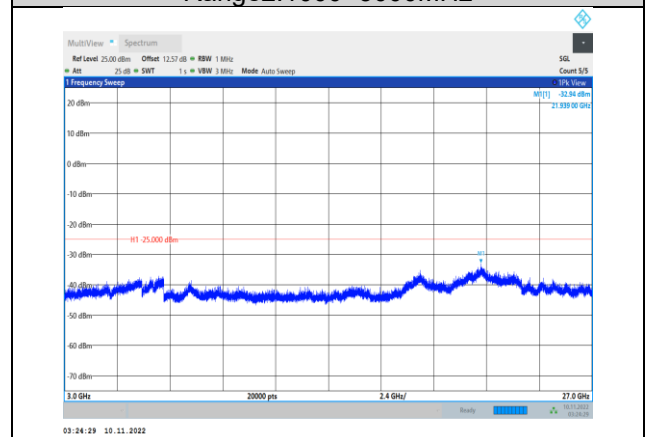

**Band41-15MHz-QPSK-40640-1RB#0-
Range2:1000~3000MHz**

**Band41-15MHz-QPSK-40640-1RB#0-
Range3:3000~27000MHz**