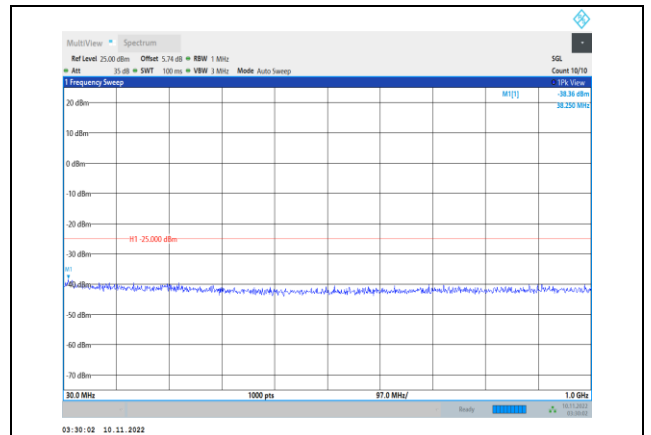

**Band41-10MHz-QPSK-40090-1RB#0-
Range3:3000~27000MHz**

**Band41-10MHz-QPSK-41190-1RB#0-
Range1:30~1000MHz**