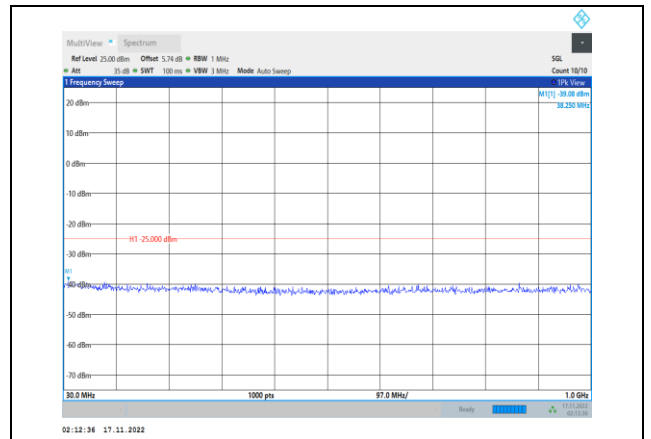

**Band41-10MHz-16QAM-40640-1RB#0-
Range3:3000~27000MHz**

**Band41-10MHz-64QAM-40090-1RB#0-
Range1:30~1000MHz**