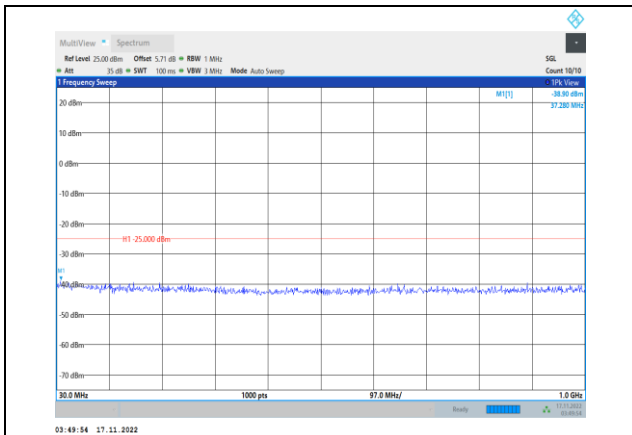

**Band38-20MHz-16QAM-38150-1RB#0-Range2:1000~3000MHz**

**Band38-20MHz-64QAM-37850-1RB#0-Range2:1000~3000MHz**

**Band38-20MHz-16QAM-38150-1RB#0-Range3:3000~26500MHz**

**Band38-20MHz-64QAM-37850-1RB#0-Range3:3000~26500MHz**