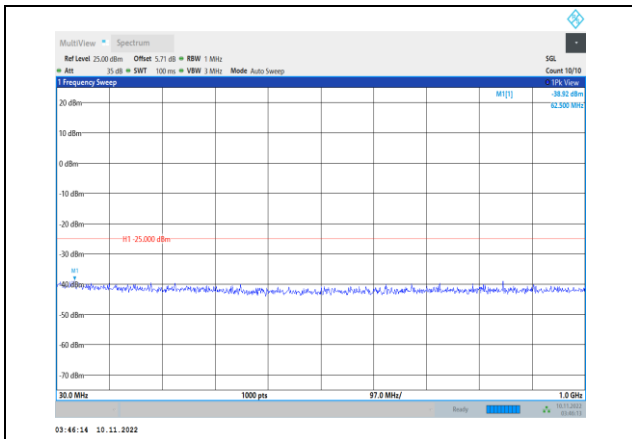

**Band38-20MHz-16QAM-37850-1RB#0-
Range3:3000~26500MHz**

Band38-20MHz-16QAM-38150-1RB#0-Range1:30~1000MHz