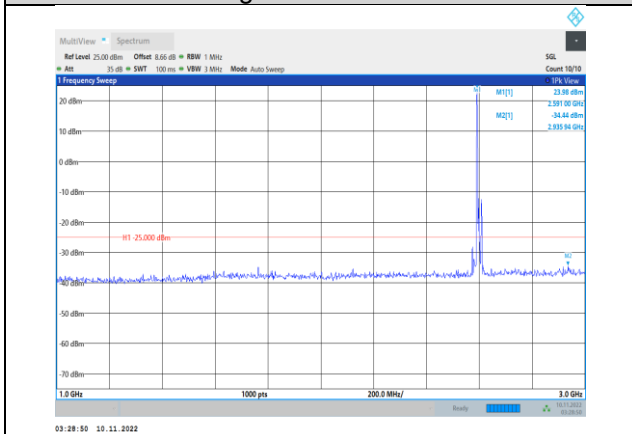

**Band41-10MHz-QPSK-40640-1RB#0-
Range1:30~1000MHz**

**Band41-10MHz-QPSK-40640-1RB#0-
Range2:1000~3000MHz**