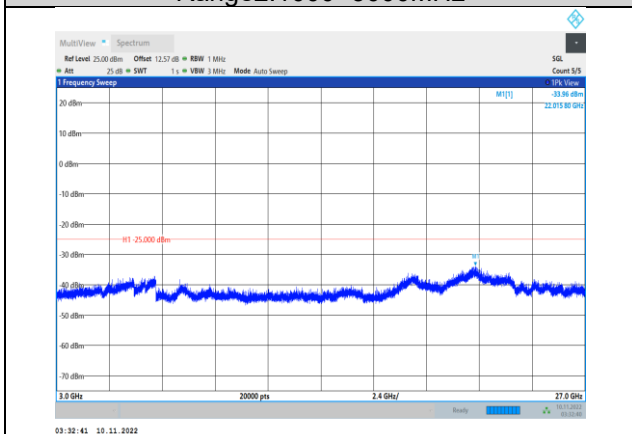

**Band41-5MHz-QPSK-40065-1RB#0-
Range2:1000~3000MHz**

**Band41-5MHz-QPSK-40065-1RB#0-
Range3:3000~27000MHz**