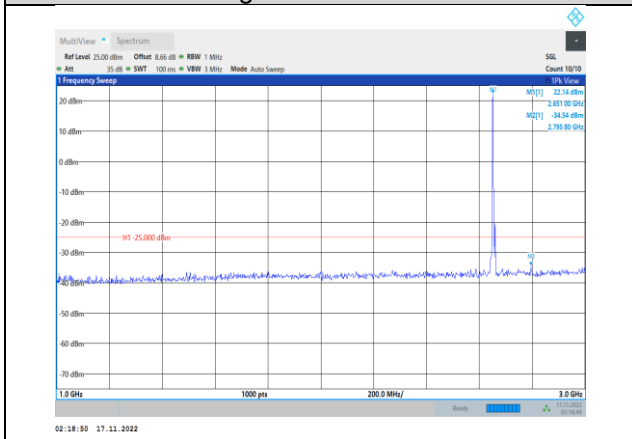

**Band41-5MHz-64QAM-40065-1RB#0-  
Range3:3000~27000MHz**

**Band41-5MHz-64QAM-40640-1RB#0-  
Range3:3000~27000MHz**

**Band41-5MHz-64QAM-41215-1RB#0-  
Range1:30~1000MHz**

**Band41-10MHz-QPSK-40090-1RB#0-  
Range1:30~1000MHz**