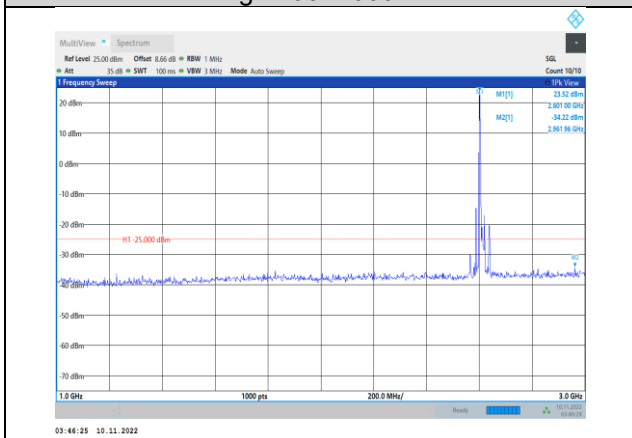

**Band38-20MHz-16QAM-37850-1RB#0-  
Range3:3000~26500MHz**

**Band38-20MHz-16QAM-38000-1RB#0-  
Range3:3000~26500MHz**

**Band38-20MHz-16QAM-38150-1RB#0-Range1:30~1000MHz**

**Band38-20MHz-64QAM-37850-1RB#0-Range1:30~1000MHz**