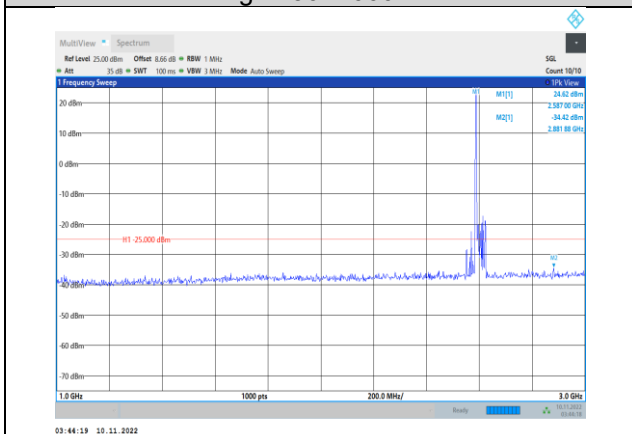

**Band38-15MHz-64QAM-38175-1RB#0-Range3:3000~26500MHz**

**Band38-20MHz-QPSK-37850-1RB#0-Range3:3000~26500MHz**

**Band38-20MHz-QPSK-38000-1RB#0-  
Range1:30~1000MHz**

**Band38-20MHz-QPSK-38150-1RB#0-  
Range1:30~1000MHz**