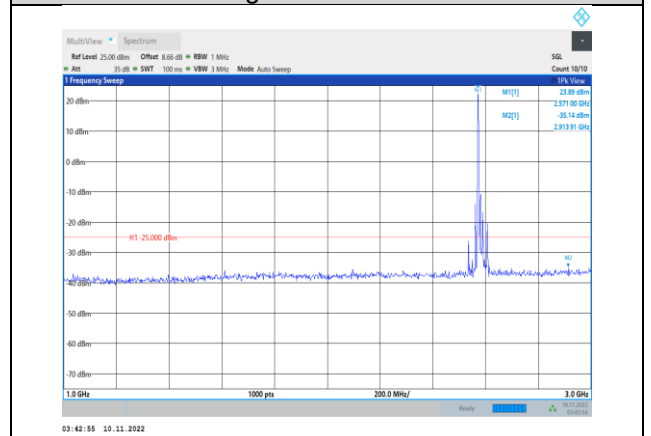

Band38-20MHz-QPSK-37850-1RB#0-Range1:30~1000MHz

Band38-20MHz-QPSK-37850-1RB#0-Range2:1000~3000MHz