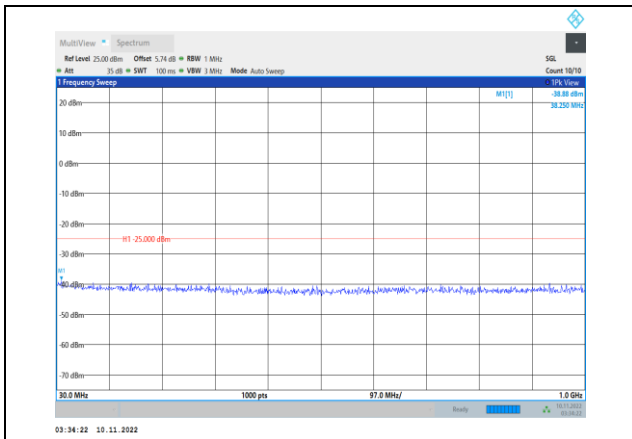

**Band41-5MHz-QPSK-41215-1RB#0-
Range3:3000~27000MHz**

**Band41-5MHz-16QAM-40640-1RB#0-
Range1:30~1000MHz**