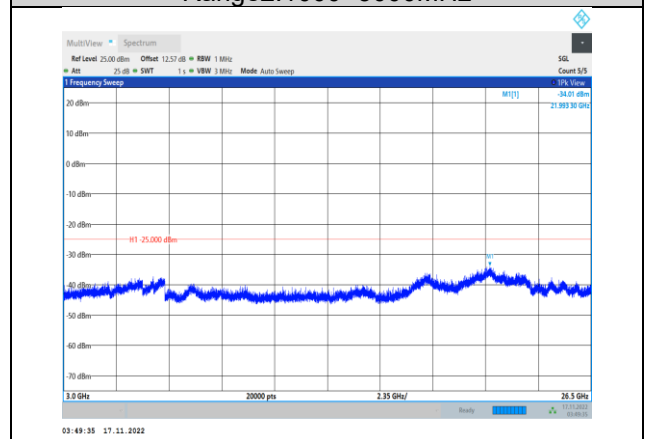

Band38-20MHz-64QAM-37850-1RB#0-Range2:1000~3000MHz

Band38-20MHz-64QAM-37850-1RB#0-Range3:3000~26500MHz