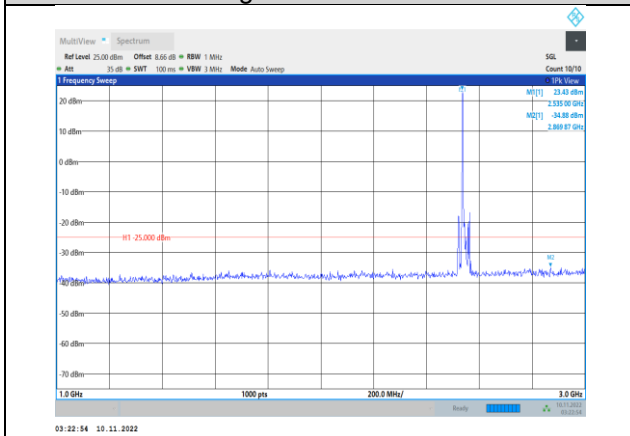

**Band41-15MHz-QPSK-40115-1RB#0-
Range1:30~1000MHz**

**Band41-15MHz-QPSK-40115-1RB#0-
Range2:1000~3000MHz**