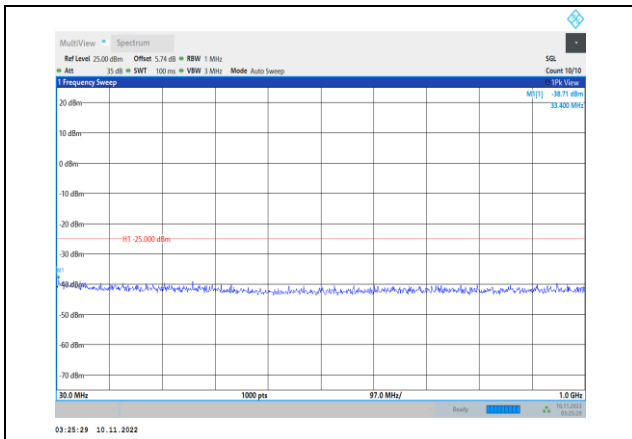

**Band41-15MHz-QPSK-40115-1RB#0-
Range3:3000~27000MHz**

**Band41-15MHz-QPSK-41165-1RB#0-
Range1:30~1000MHz**