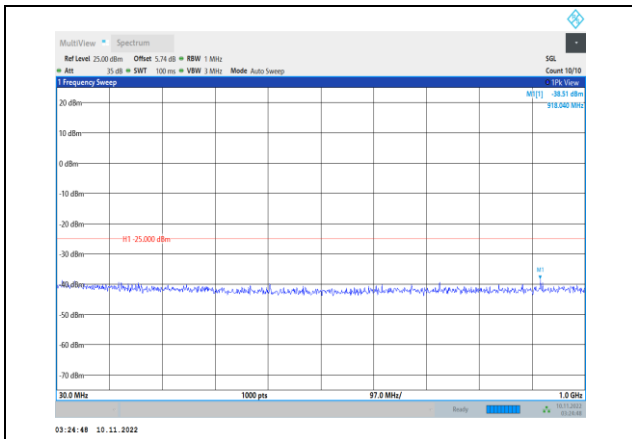

**Band41-15MHz-QPSK-41165-1RB#0-  
Range2:1000~3000MHz**

**Band41-15MHz-16QAM-40115-1RB#0-  
Range2:1000~3000MHz**

**Band41-15MHz-QPSK-41165-1RB#0-  
Range3:3000~27000MHz**

**Band41-15MHz-16QAM-40115-1RB#0-  
Range3:3000~27000MHz**