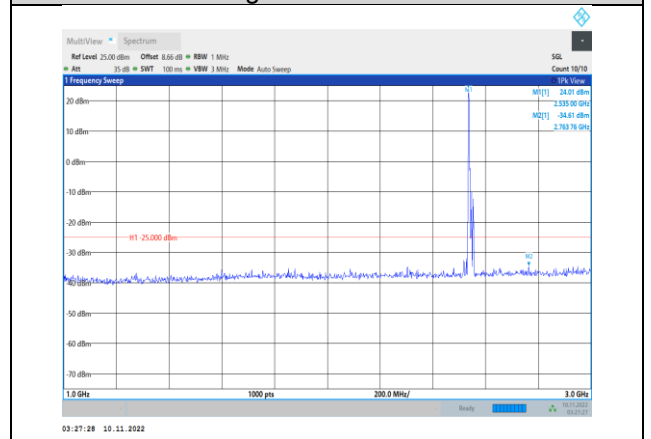

**Band41-10MHz-QPSK-40090-1RB#0-
Range1:30~1000MHz**

**Band41-10MHz-QPSK-40090-1RB#0-
Range2:1000~3000MHz**