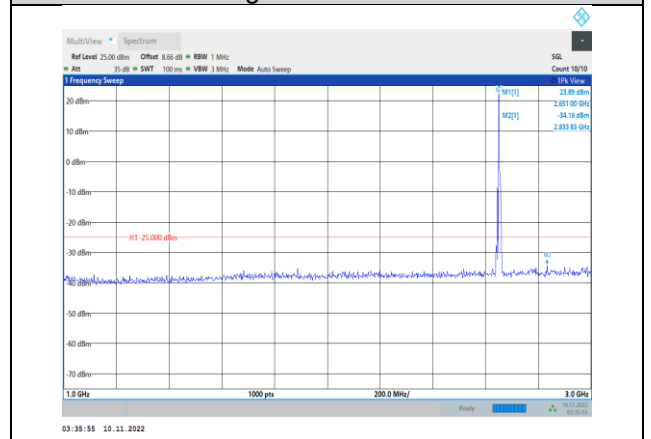

**Band41-5MHz-16QAM-41215-1RB#0-
Range1:30~1000MHz**

**Band41-5MHz-16QAM-41215-1RB#0-
Range2:1000~3000MHz**