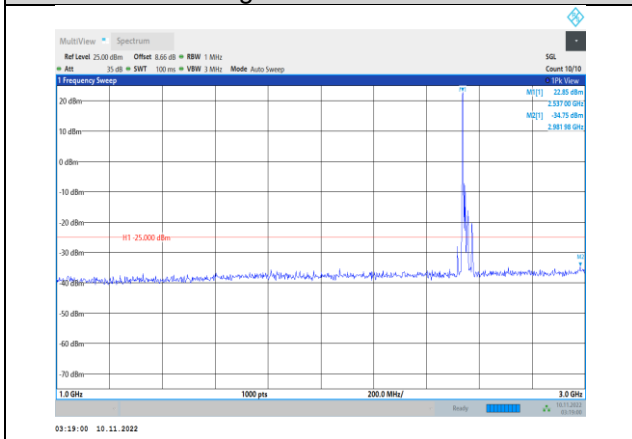

**Band41-20MHz-16QAM-40140-1RB#0-
Range1:30~1000MHz**

**Band41-20MHz-16QAM-40140-1RB#0-
Range2:1000~3000MHz**