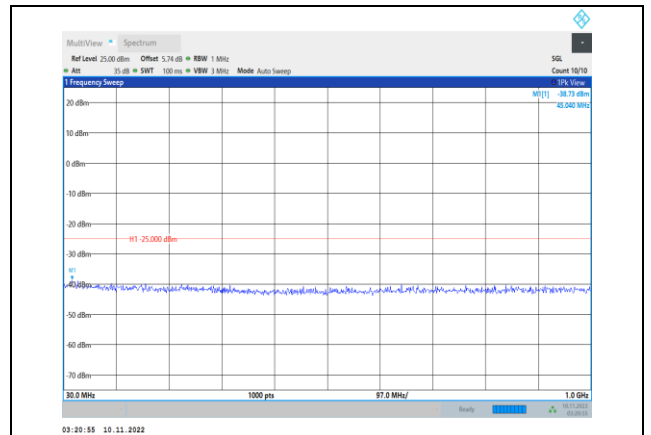

**Band41-20MHz-QPSK-40140-1RB#0-
Range3:3000~27000MHz**

**Band41-20MHz-QPSK-41140-1RB#0-
Range1:30~1000MHz**