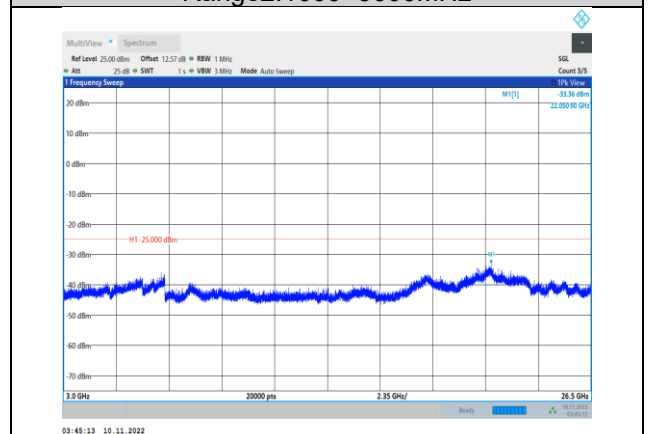

**Band38-20MHz-16QAM-38000-1RB#0-
Range2:1000~3000MHz**

**Band38-20MHz-16QAM-38000-1RB#0-
Range3:3000~26500MHz**