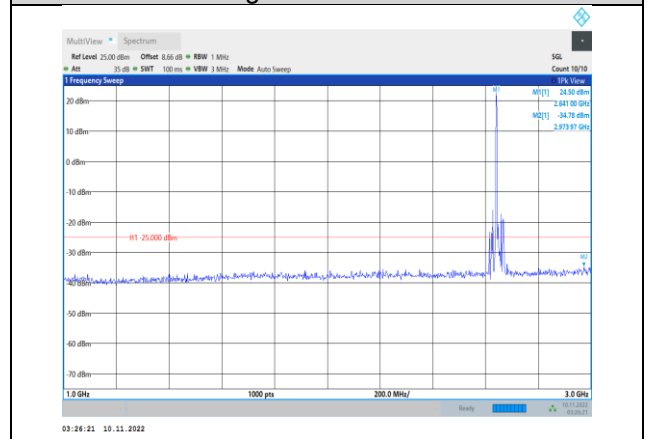

**Band41-15MHz-16QAM-41165-1RB#0-
Range1:30~1000MHz**

**Band41-15MHz-16QAM-41165-1RB#0-
Range2:1000~3000MHz**