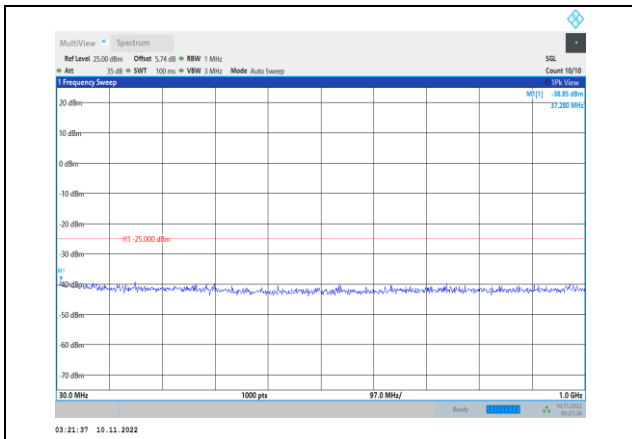

**Band41-20MHz-16QAM-40140-1RB#0-
Range3:3000~27000MHz**

**Band41-20MHz-16QAM-41140-1RB#0-
Range1:30~1000MHz**