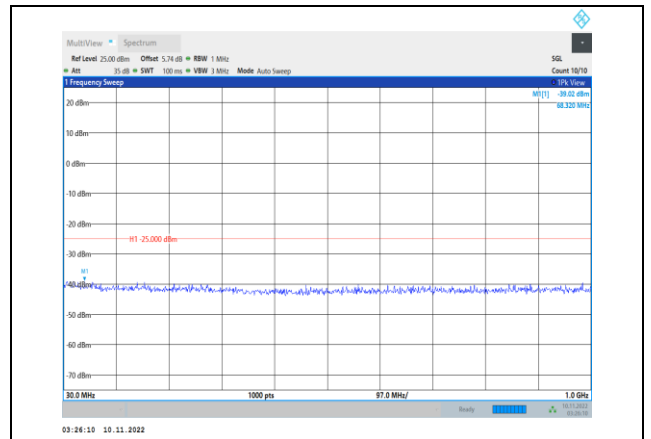

**Band41-15MHz-16QAM-40115-1RB#0-
Range3:3000~27000MHz**

**Band41-15MHz-16QAM-41165-1RB#0-
Range1:30~1000MHz**