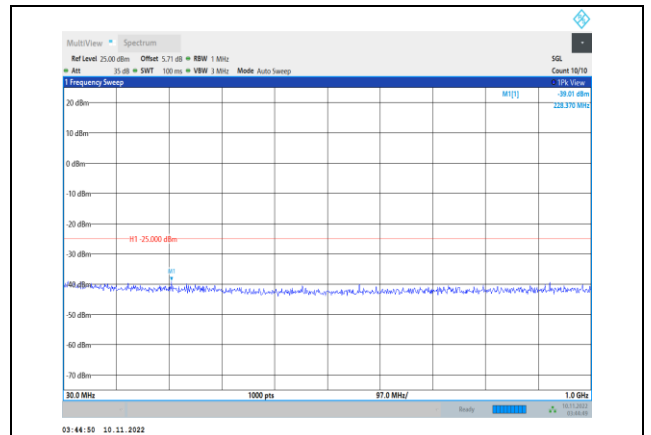

**Band38-20MHz-QPSK-38150-1RB#0-
Range3:3000~26500MHz**

**Band38-20MHz-16QAM-38000-1RB#0-
Range1:30~1000MHz**