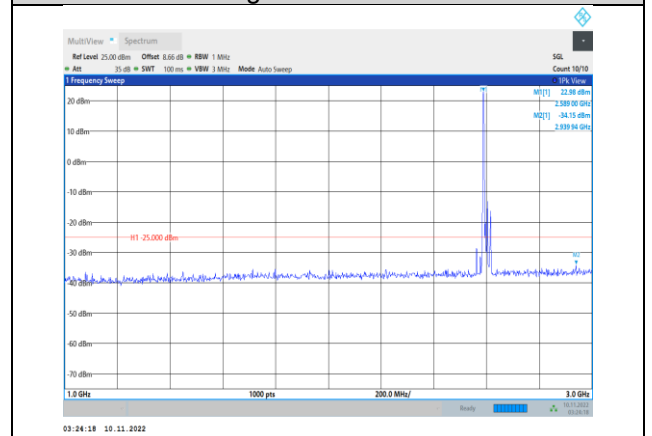

**Band41-15MHz-QPSK-40640-1RB#0-
Range1:30~1000MHz**

**Band41-15MHz-QPSK-40640-1RB#0-
Range2:1000~3000MHz**