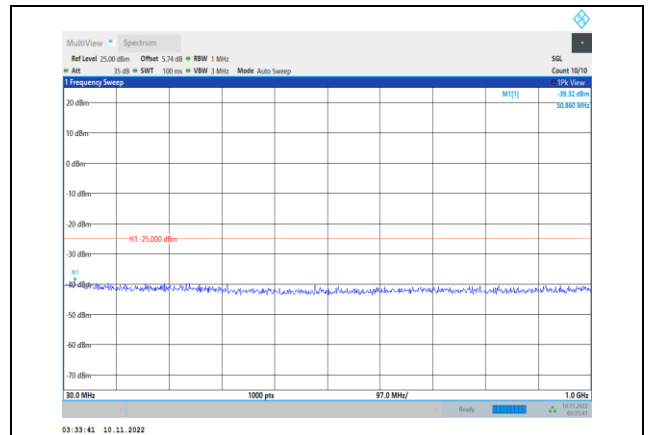

**Band38-20MHz-64QAM-38150-1RB#0-
Range3:3000~26500MHz**

**Band41-5MHz-QPSK-40640-1RB#0-
Range1:30~1000MHz**