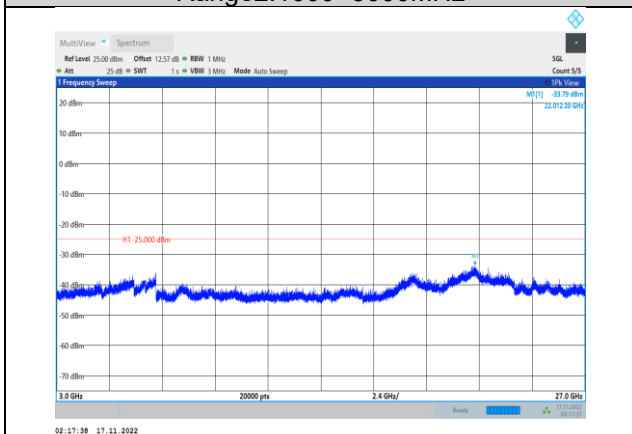

**Band41-5MHz-64QAM-40065-1RB#0-  
Range1:30~1000MHz**

**Band41-5MHz-64QAM-40640-1RB#0-  
Range1:30~1000MHz**

**Band41-5MHz-64QAM-40065-1RB#0-  
Range2:1000~3000MHz**

**Band41-5MHz-64QAM-40640-1RB#0-  
Range2:1000~3000MHz**