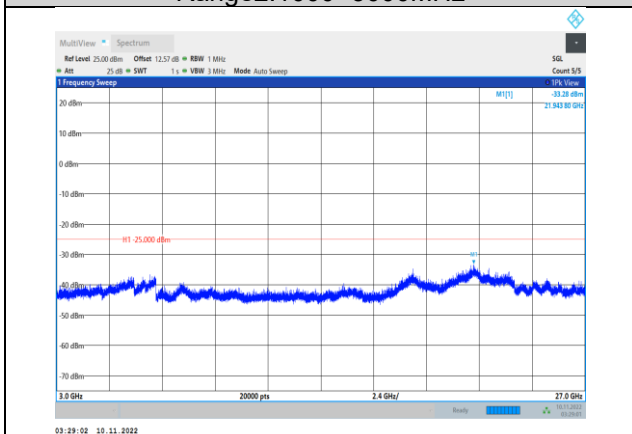

**Band41-10MHz-QPSK-40640-1RB#0-  
Range1:30~1000MHz**

**Band41-10MHz-QPSK-41190-1RB#0-  
Range1:30~1000MHz**

**Band41-10MHz-QPSK-40640-1RB#0-  
Range2:1000~3000MHz**

**Band41-10MHz-QPSK-41190-1RB#0-  
Range2:1000~3000MHz**