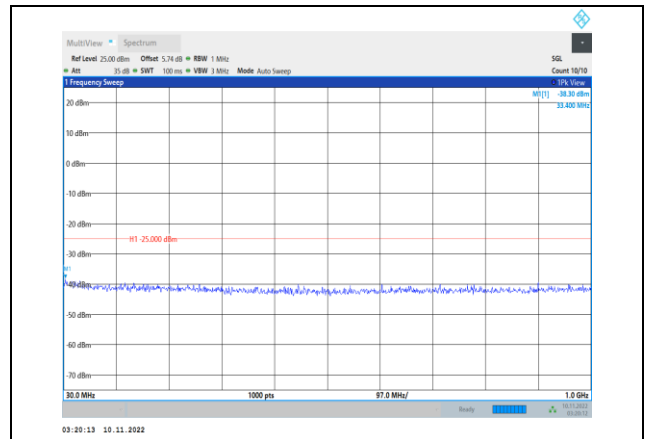

**Band41-20MHz-QPSK-41140-1RB#0-
Range3:3000~27000MHz**

**Band41-20MHz-16QAM-40640-1RB#0-
Range1:30~1000MHz**