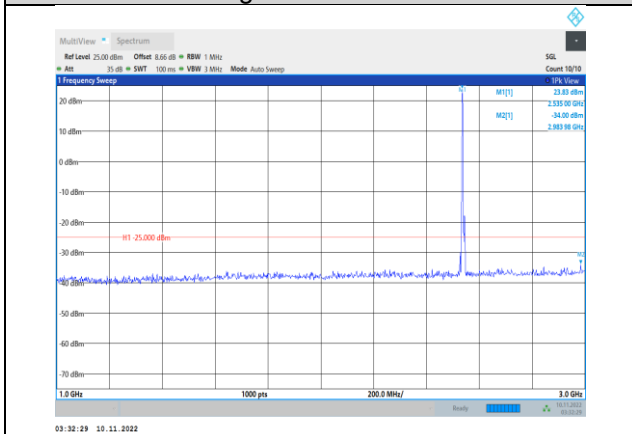

**Band38-20MHz-64QAM-38000-1RB#0-  
Range3:3000~26500MHz**

**Band38-20MHz-64QAM-38150-1RB#0-  
Range3:3000~26500MHz**

**Band41-5MHz-QPSK-40065-1RB#0-  
Range1:30~1000MHz**

**Band41-5MHz-QPSK-40640-1RB#0-  
Range1:30~1000MHz**