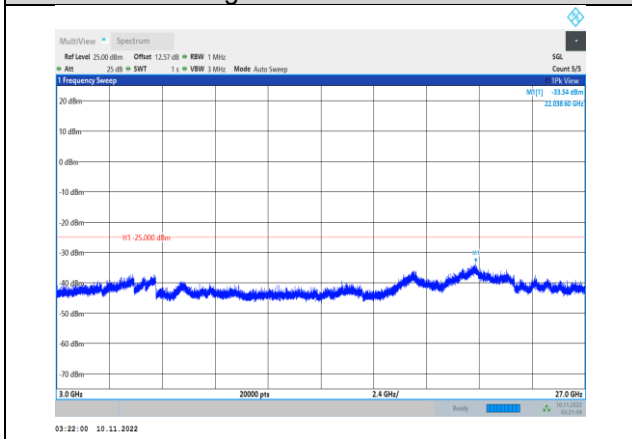

**Band41-20MHz-16QAM-41140-1RB#0-
Range2:1000~3000MHz**

**Band41-20MHz-16QAM-41140-1RB#0-
Range3:3000~27000MHz**