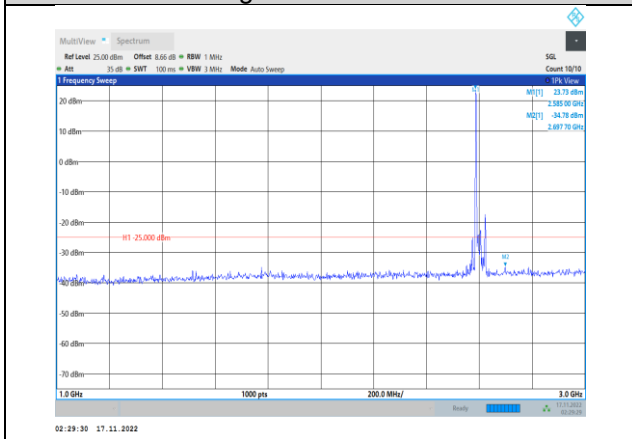

**Band41-20MHz-64QAM-40640-1RB#0-
Range1:30~1000MHz**

**Band41-20MHz-64QAM-40640-1RB#0-
Range2:1000~3000MHz**