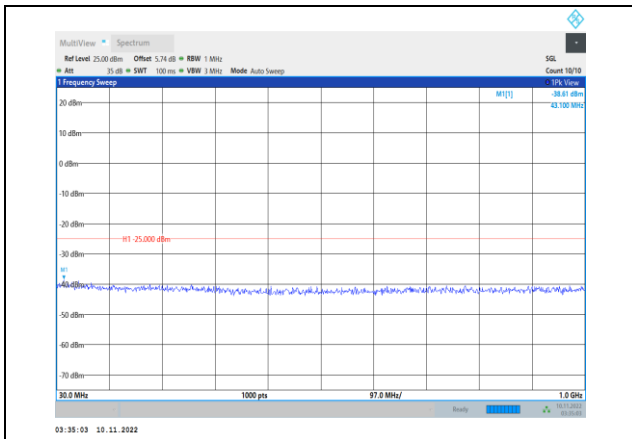

**Band41-5MHz-QPSK-40065-1RB#0-  
Range2:1000~3000MHz**

**Band41-5MHz-QPSK-40640-1RB#0-  
Range2:1000~3000MHz**

**Band41-5MHz-QPSK-40065-1RB#0-  
Range3:3000~27000MHz**

**Band41-5MHz-QPSK-40640-1RB#0-  
Range3:3000~27000MHz**