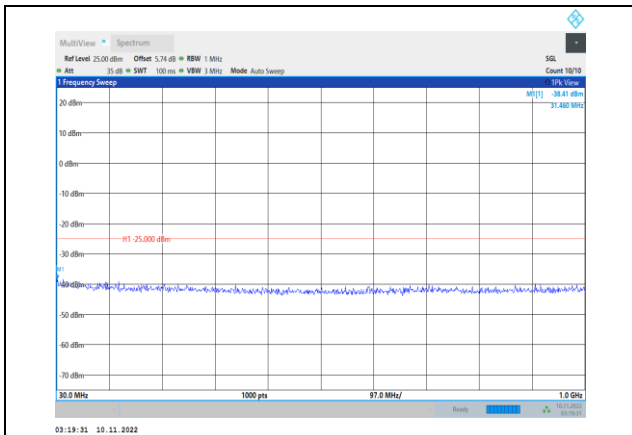

**Band41-15MHz-64QAM-41165-1RB#0-
Range3:3000~27000MHz**

**Band41-20MHz-QPSK-40640-1RB#0-
Range1:30~1000MHz**