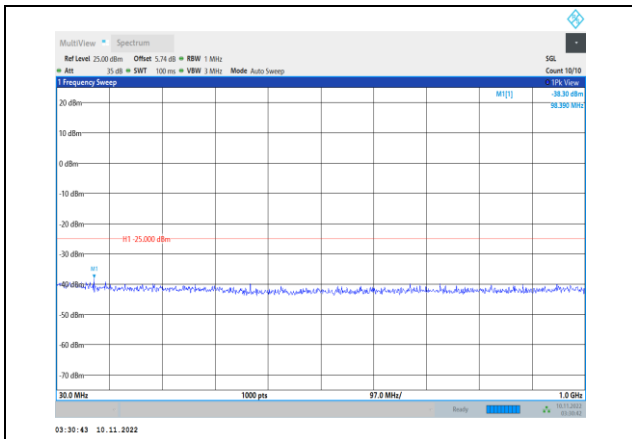

**Band41-10MHz-16QAM-40090-1RB#0-  
Range2:1000~3000MHz**

**Band41-10MHz-16QAM-40640-1RB#0-  
Range2:1000~3000MHz**

**Band41-10MHz-16QAM-40090-1RB#0-  
Range3:3000~27000MHz**

**Band41-10MHz-16QAM-40640-1RB#0-  
Range3:3000~27000MHz**