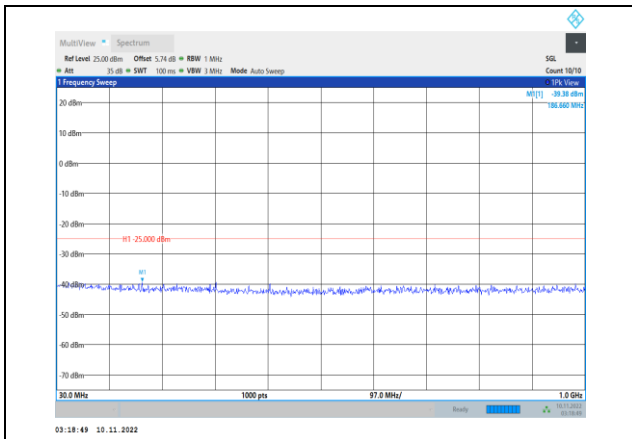

**Band41-20MHz-QPSK-40640-1RB#0-  
Range2:1000~3000MHz**

**Band41-20MHz-QPSK-41140-1RB#0-  
Range2:1000~3000MHz**

**Band41-20MHz-QPSK-40640-1RB#0-  
Range3:3000~27000MHz**

**Band41-20MHz-QPSK-41140-1RB#0-  
Range3:3000~27000MHz**