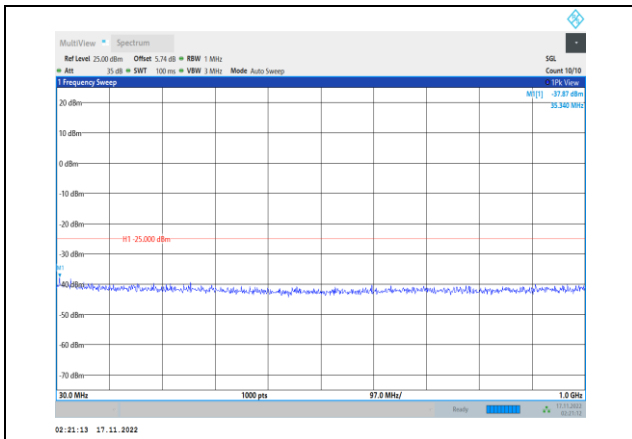

**Band41-15MHz-64QAM-40115-1RB#0-  
Range2:1000~3000MHz**

**Band41-15MHz-64QAM-40640-1RB#0-  
Range2:1000~3000MHz**

**Band41-15MHz-64QAM-40115-1RB#0-  
Range3:3000~27000MHz**

**Band41-15MHz-64QAM-40640-1RB#0-  
Range3:3000~27000MHz**