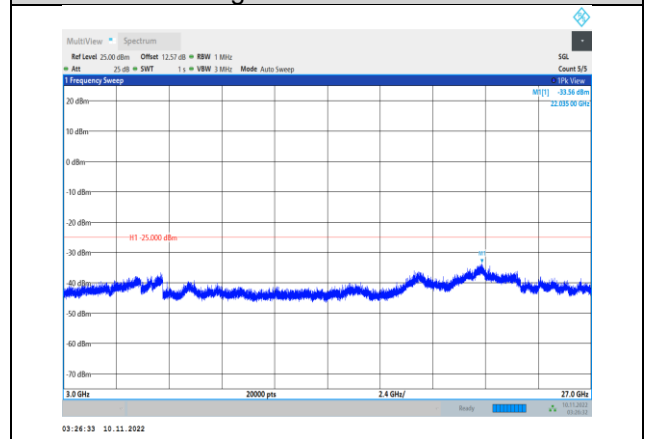

**Band41-15MHz-16QAM-41165-1RB#0-
Range2:1000~3000MHz**

**Band41-15MHz-16QAM-41165-1RB#0-
Range3:3000~27000MHz**