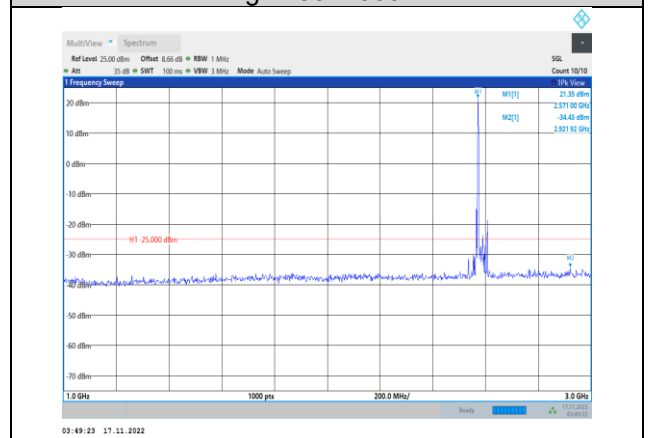

Band38-20MHz-64QAM-37850-1RB#0-Range1:30~1000MHz

Band38-20MHz-64QAM-37850-1RB#0-Range2:1000~3000MHz