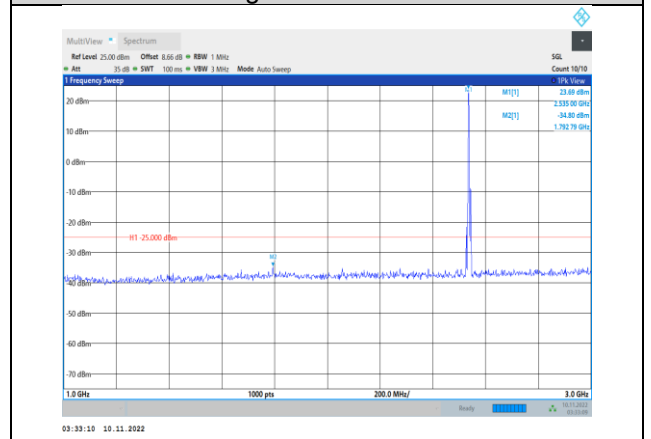

**Band41-5MHz-16QAM-40065-1RB#0-
Range1:30~1000MHz**

**Band41-5MHz-16QAM-40065-1RB#0-
Range2:1000~3000MHz**