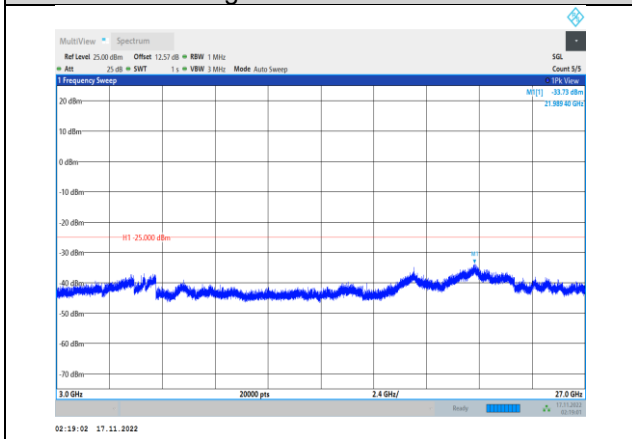

**Band41-5MHz-64QAM-41215-1RB#0-
Range2:1000~3000MHz**

**Band41-5MHz-64QAM-41215-1RB#0-
Range3:3000~27000MHz**