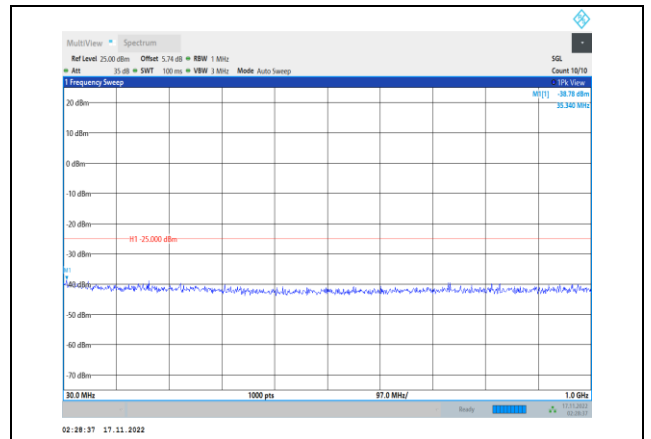

**Band41-20MHz-16QAM-40640-1RB#0-
Range3:3000~27000MHz**

**Band41-20MHz-64QAM-40140-1RB#0-
Range1:30~1000MHz**