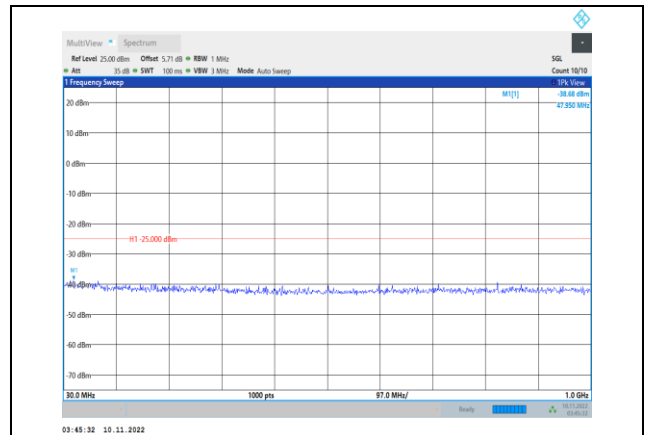

Band38-20MHz-QPSK-37850-1RB#0-Range3:3000~26500MHz

**Band38-20MHz-QPSK-38150-1RB#0-
Range1:30~1000MHz**