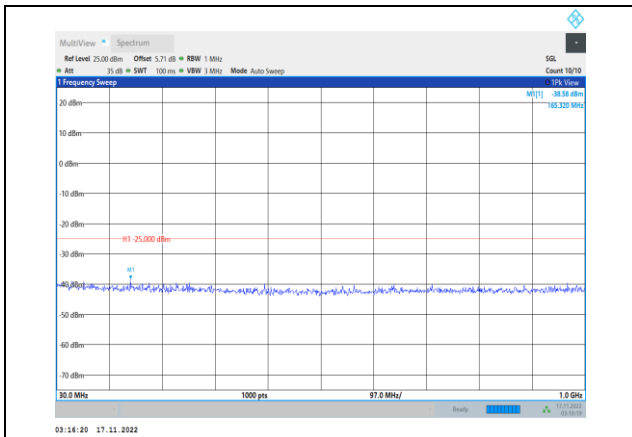

**Band38-15MHz-64QAM-37825-1RB#0-  
Range2:1000~3000MHz**

**Band38-15MHz-64QAM-38000-1RB#0-  
Range2:1000~3000MHz**

**Band38-15MHz-64QAM-37825-1RB#0-  
Range3:3000~26500MHz**

**Band38-15MHz-64QAM-38000-1RB#0-  
Range3:3000~26500MHz**