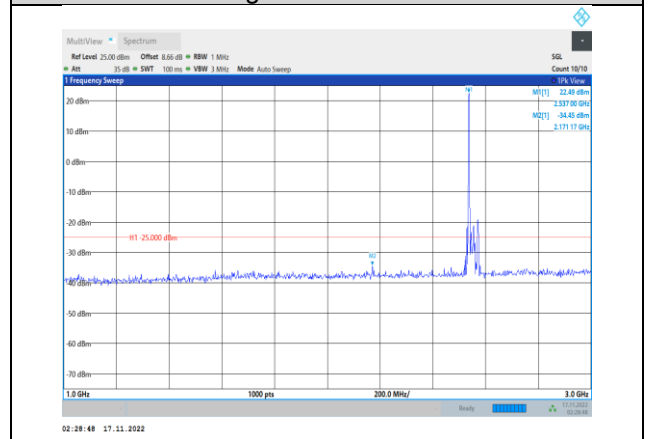

**Band41-20MHz-64QAM-40140-1RB#0-
Range1:30~1000MHz**

**Band41-20MHz-64QAM-40140-1RB#0-
Range2:1000~3000MHz**