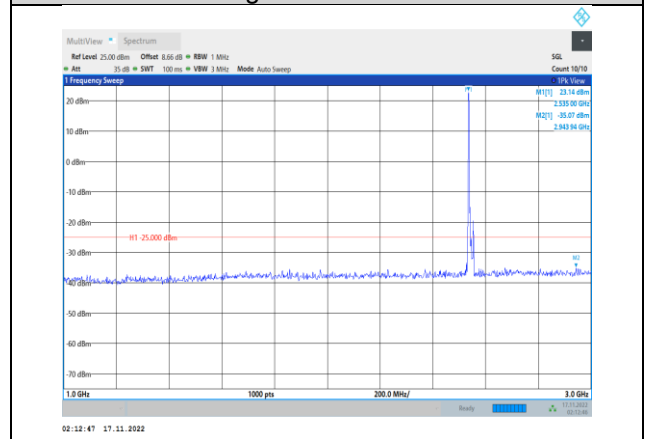

**Band41-10MHz-64QAM-40090-1RB#0-
Range1:30~1000MHz**

**Band41-10MHz-64QAM-40090-1RB#0-
Range2:1000~3000MHz**