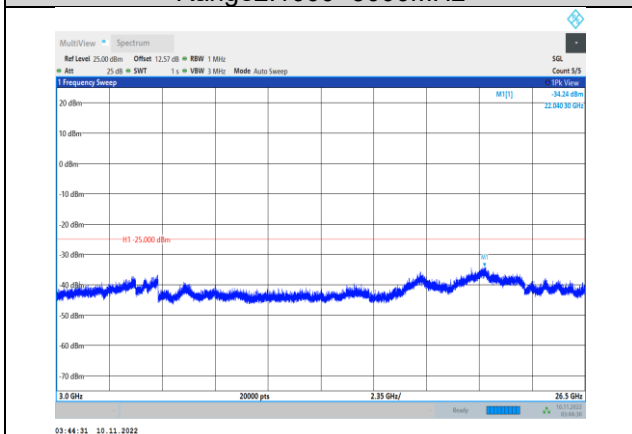

**Band38-20MHz-QPSK-38000-1RB#0-
Range2:1000~3000MHz**

**Band38-20MHz-QPSK-38000-1RB#0-
Range3:3000~26500MHz**