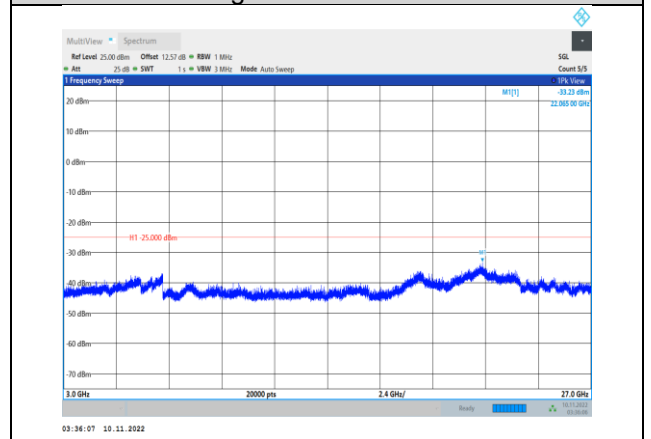

**Band41-5MHz-16QAM-41215-1RB#0-
Range2:1000~3000MHz**

**Band41-5MHz-16QAM-41215-1RB#0-
Range3:3000~27000MHz**