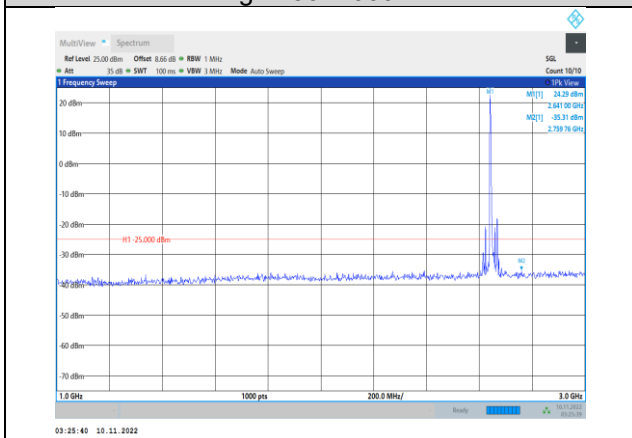

**Band41-15MHz-QPSK-40115-1RB#0-  
Range3:3000~27000MHz**

**Band41-15MHz-QPSK-40640-1RB#0-  
Range3:3000~27000MHz**

**Band41-15MHz-QPSK-41165-1RB#0-  
Range1:30~1000MHz**

**Band41-15MHz-16QAM-40115-1RB#0-  
Range1:30~1000MHz**