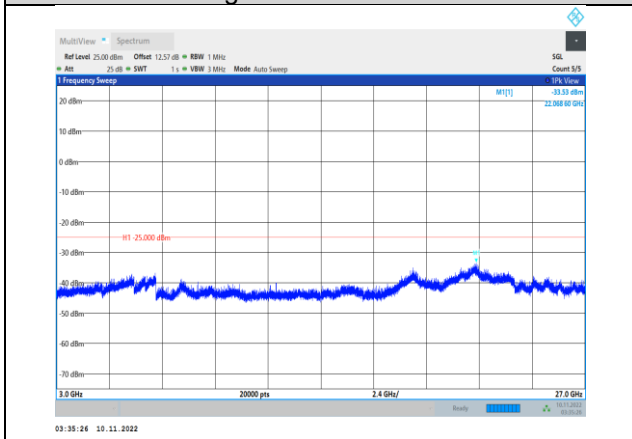

**Band41-5MHz-QPSK-41215-1RB#0-  
Range1:30~1000MHz**

**Band41-5MHz-16QAM-40065-1RB#0-  
Range1:30~1000MHz**

**Band41-5MHz-QPSK-41215-1RB#0-  
Range2:1000~3000MHz**

**Band41-5MHz-16QAM-40065-1RB#0-  
Range2:1000~3000MHz**