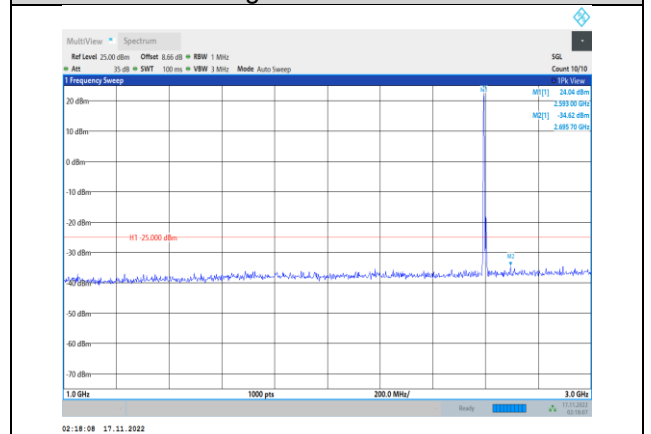

**Band41-5MHz-64QAM-40640-1RB#0-
Range1:30~1000MHz**

**Band41-5MHz-64QAM-40640-1RB#0-
Range2:1000~3000MHz**