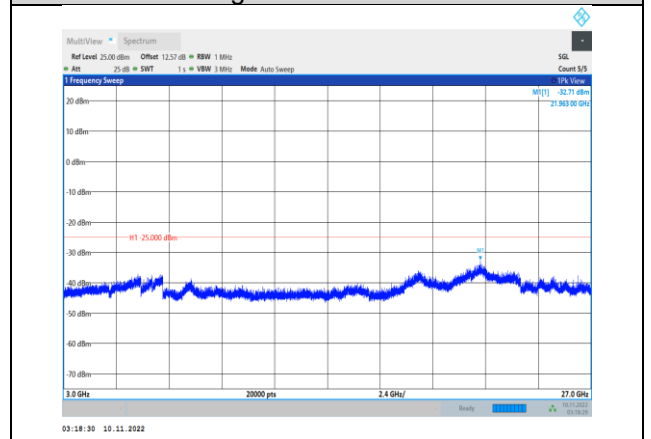

**Band41-20MHz-QPSK-40140-1RB#0-
Range2:1000~3000MHz**

**Band41-20MHz-QPSK-40140-1RB#0-
Range3:3000~27000MHz**