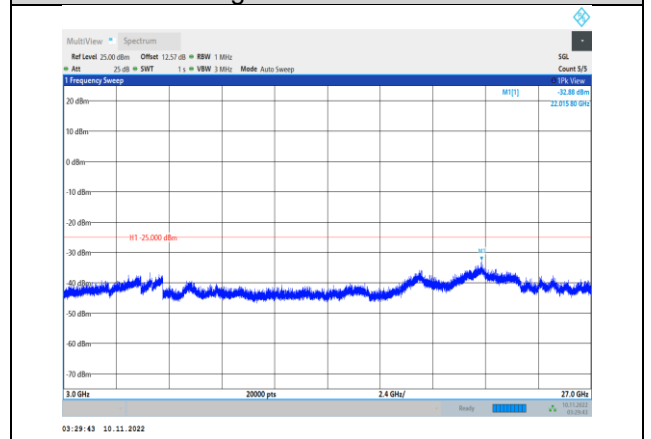

**Band41-10MHz-16QAM-40640-1RB#0-
Range2:1000~3000MHz**

**Band41-10MHz-16QAM-40640-1RB#0-
Range3:3000~27000MHz**