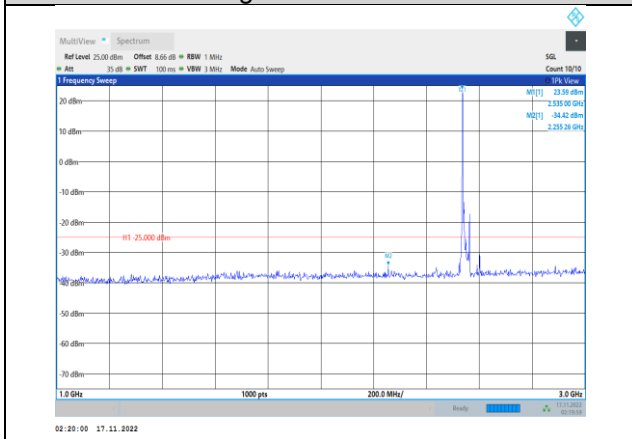

**Band41-15MHz-16QAM-40640-1RB#0-  
Range3:3000~27000MHz**

**Band41-15MHz-16QAM-41165-1RB#0-  
Range3:3000~27000MHz**

**Band41-15MHz-64QAM-40115-1RB#0-  
Range1:30~1000MHz**

**Band41-15MHz-64QAM-40640-1RB#0-  
Range1:30~1000MHz**