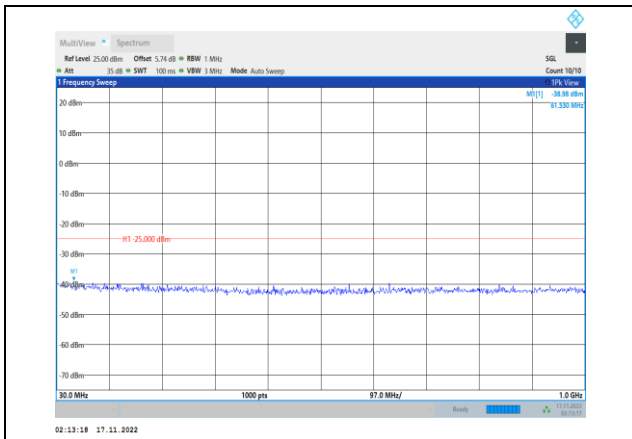

**Band41-10MHz-16QAM-41190-1RB#0-
Range3:3000~27000MHz**

**Band41-10MHz-64QAM-40640-1RB#0-
Range1:30~1000MHz**