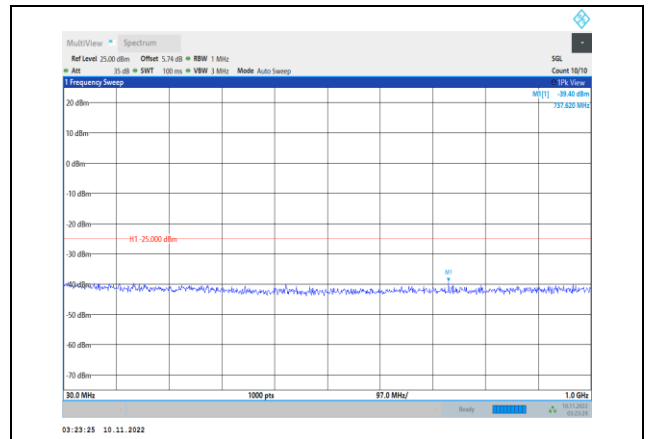

**Band41-15MHz-QPSK-40640-1RB#0-
Range3:3000~27000MHz**

**Band41-15MHz-16QAM-40115-1RB#0-
Range1:30~1000MHz**