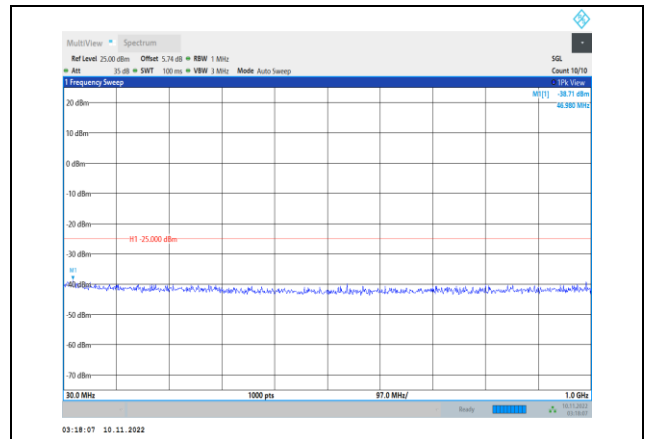

**Band41-15MHz-64QAM-40640-1RB#0-
Range3:3000~27000MHz**

**Band41-20MHz-QPSK-40140-1RB#0-
Range1:30~1000MHz**