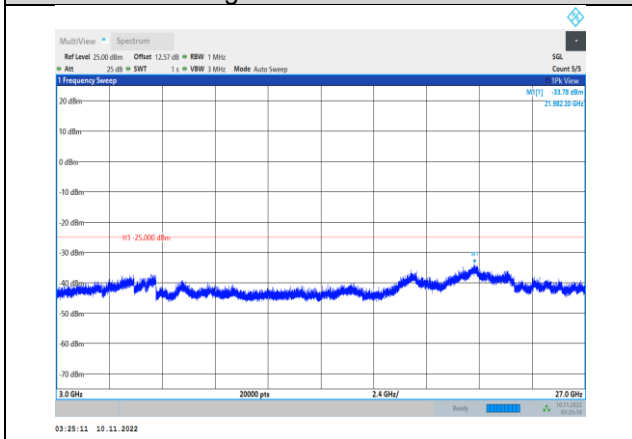

**Band41-15MHz-16QAM-40640-1RB#0-  
Range1:30~1000MHz**

**Band41-15MHz-16QAM-41165-1RB#0-  
Range1:30~1000MHz**

**Band41-15MHz-16QAM-40640-1RB#0-  
Range2:1000~3000MHz**

**Band41-15MHz-16QAM-41165-1RB#0-  
Range2:1000~3000MHz**