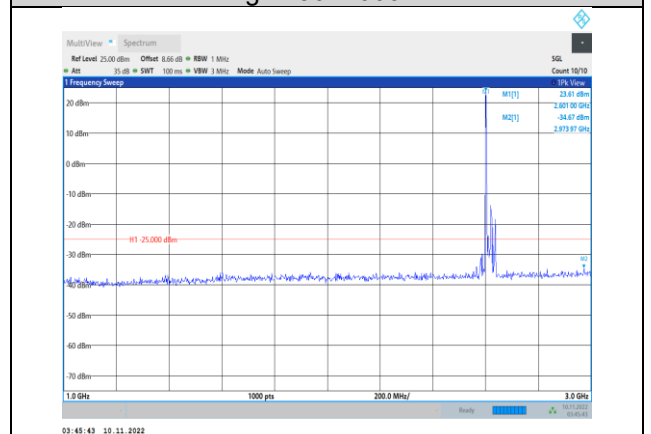

**Band38-20MHz-QPSK-38150-1RB#0-
Range1:30~1000MHz**

**Band38-20MHz-QPSK-38150-1RB#0-
Range2:1000~3000MHz**