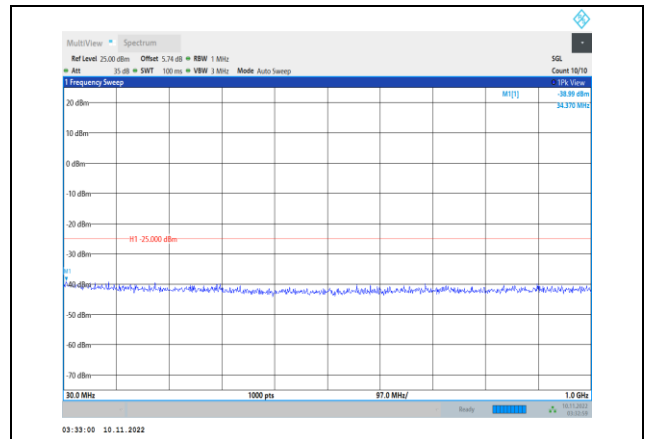

**Band41-5MHz-QPSK-40640-1RB#0-
Range3:3000~27000MHz**

**Band41-5MHz-16QAM-40065-1RB#0-
Range1:30~1000MHz**