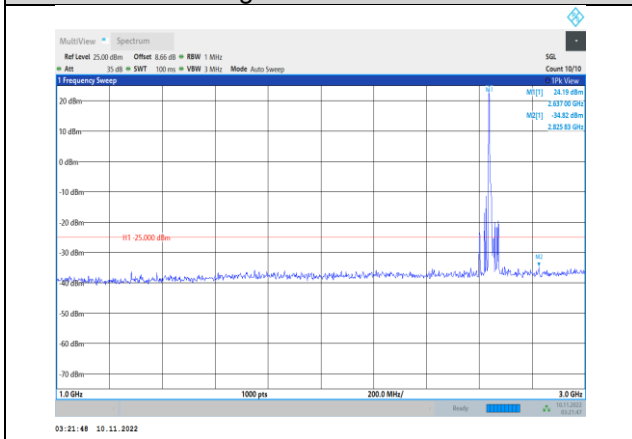

**Band41-20MHz-16QAM-40140-1RB#0-  
Range3:3000~27000MHz**

**Band41-20MHz-16QAM-40640-1RB#0-  
Range3:3000~27000MHz**

**Band41-20MHz-16QAM-41140-1RB#0-  
Range1:30~1000MHz**

**Band41-20MHz-64QAM-40140-1RB#0-  
Range1:30~1000MHz**