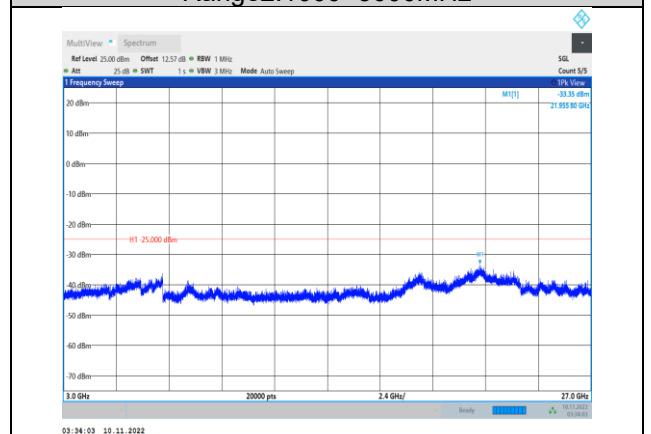

**Band41-5MHz-QPSK-40640-1RB#0-
Range2:1000~3000MHz**

**Band41-5MHz-QPSK-40640-1RB#0-
Range3:3000~27000MHz**