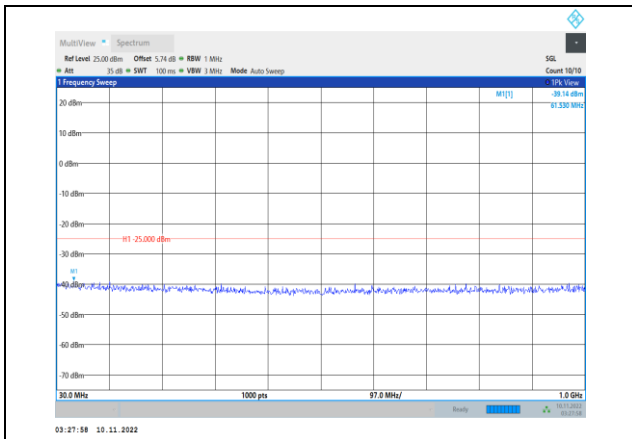

**Band41-10MHz-QPSK-40640-1RB#0-
Range3:3000~27000MHz**

**Band41-10MHz-16QAM-40090-1RB#0-
Range1:30~1000MHz**