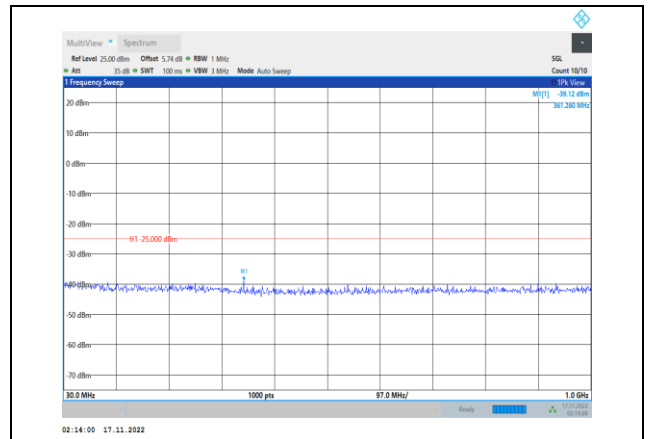

**Band41-10MHz-64QAM-40090-1RB#0-
Range3:3000~27000MHz**

**Band41-10MHz-64QAM-41190-1RB#0-
Range1:30~1000MHz**