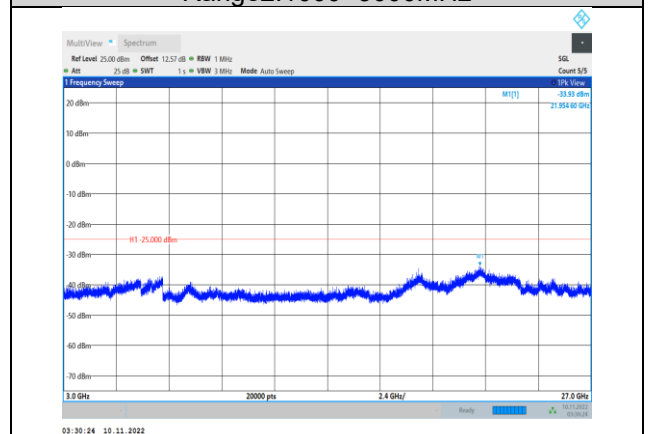

**Band41-10MHz-QPSK-41190-1RB#0-
Range2:1000~3000MHz**

**Band41-10MHz-QPSK-41190-1RB#0-
Range3:3000~27000MHz**