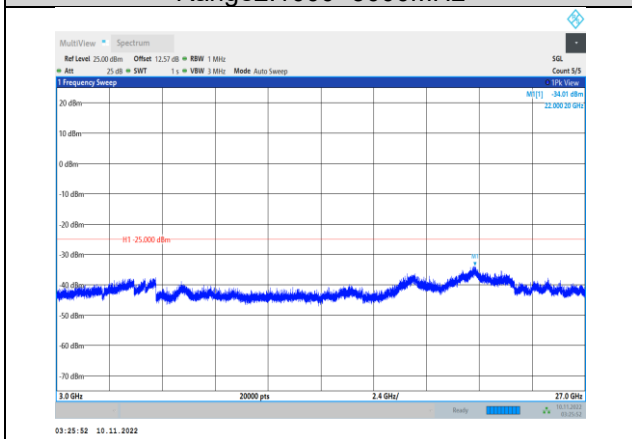

**Band41-15MHz-QPSK-41165-1RB#0-
Range2:1000~3000MHz**

**Band41-15MHz-QPSK-41165-1RB#0-
Range3:3000~27000MHz**