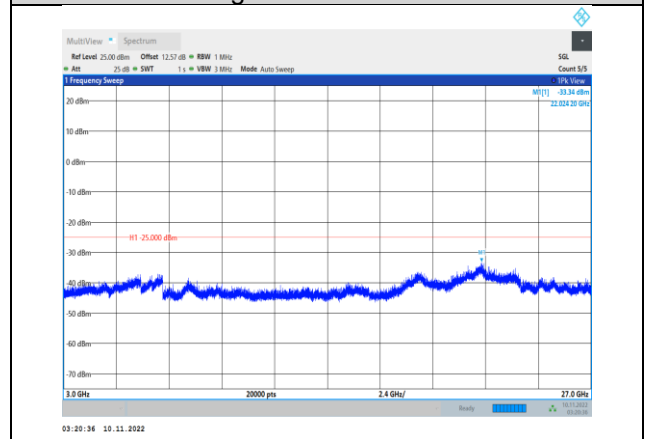

**Band41-20MHz-16QAM-40640-1RB#0-
Range2:1000~3000MHz**

**Band41-20MHz-16QAM-40640-1RB#0-
Range3:3000~27000MHz**