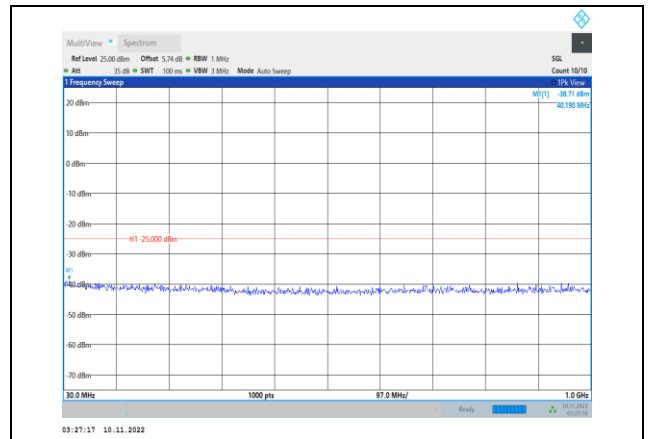

**Band41-5MHz-64QAM-40640-1RB#0-
Range3:3000~27000MHz**

**Band41-10MHz-QPSK-40090-1RB#0-
Range1:30~1000MHz**