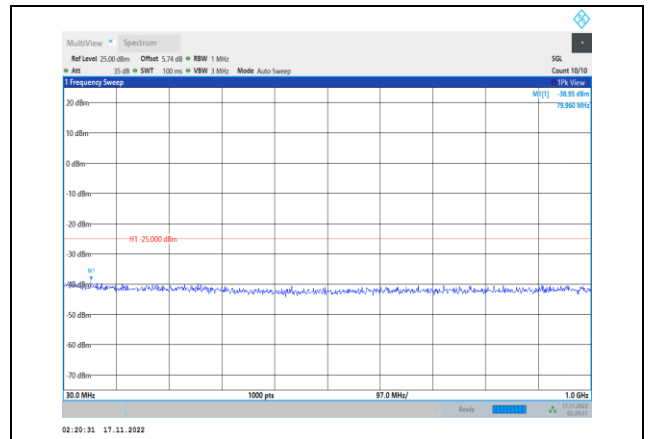

**Band41-15MHz-16QAM-41165-1RB#0-
Range3:3000~27000MHz**

**Band41-15MHz-64QAM-40640-1RB#0-
Range1:30~1000MHz**