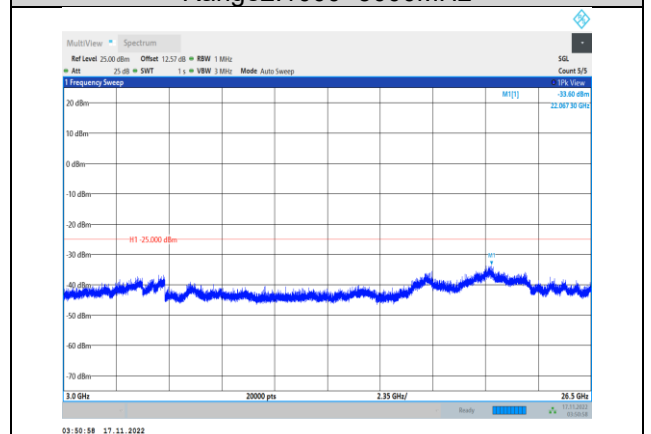

**Band38-20MHz-64QAM-38150-1RB#0-
Range2:1000~3000MHz**

**Band38-20MHz-64QAM-38150-1RB#0-
Range3:3000~26500MHz**