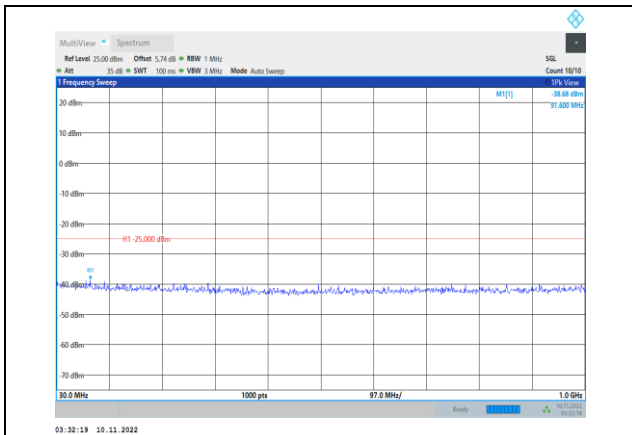

**Band38-20MHz-64QAM-38000-1RB#0-
Range3:3000~26500MHz**

**Band41-5MHz-QPSK-40065-1RB#0-
Range1:30~1000MHz**