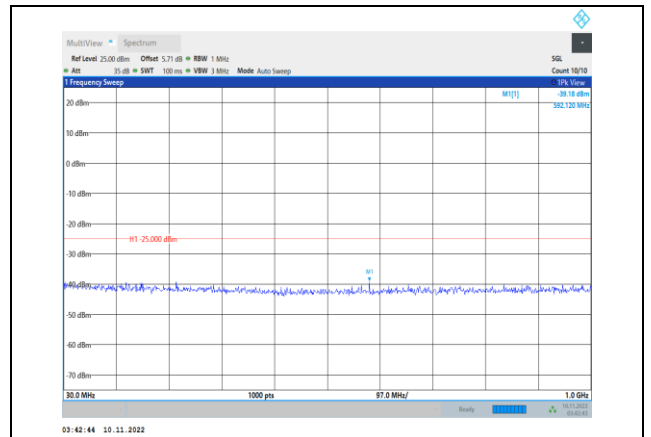

**Band38-15MHz-64QAM-38000-1RB#0-
Range3:3000~26500MHz**

Band38-20MHz-QPSK-37850-1RB#0-Range1:30~1000MHz