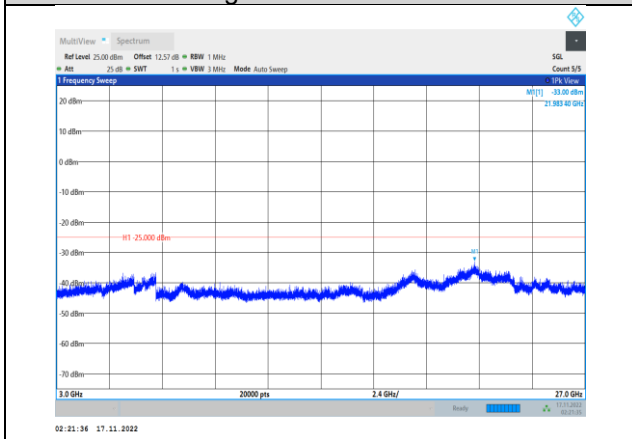

**Band41-15MHz-64QAM-41165-1RB#0-  
Range1:30~1000MHz**

**Band41-20MHz-QPSK-40140-1RB#0-  
Range1:30~1000MHz**

**Band41-15MHz-64QAM-41165-1RB#0-  
Range2:1000~3000MHz**

**Band41-20MHz-QPSK-40140-1RB#0-  
Range2:1000~3000MHz**