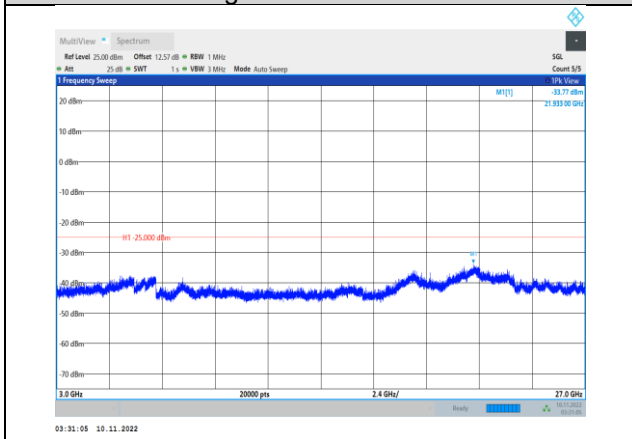

**Band41-10MHz-16QAM-41190-1RB#0-  
Range1:30~1000MHz**

**Band41-10MHz-64QAM-40090-1RB#0-  
Range1:30~1000MHz**

**Band41-10MHz-16QAM-41190-1RB#0-  
Range2:1000~3000MHz**

**Band41-10MHz-64QAM-40090-1RB#0-  
Range2:1000~3000MHz**