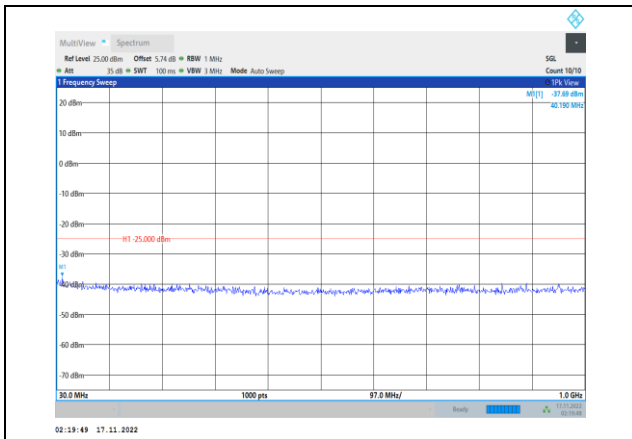

**Band41-15MHz-16QAM-40640-1RB#0-
Range3:3000~27000MHz**

**Band41-15MHz-64QAM-40115-1RB#0-
Range1:30~1000MHz**