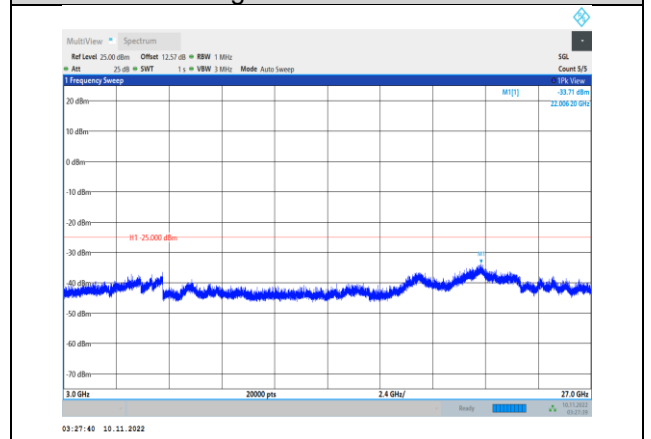

**Band41-10MHz-QPSK-40090-1RB#0-
Range2:1000~3000MHz**

**Band41-10MHz-QPSK-40090-1RB#0-
Range3:3000~27000MHz**