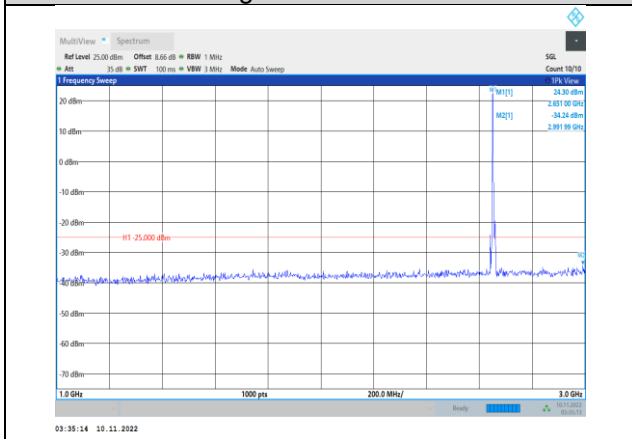

**Band41-5MHz-QPSK-41215-1RB#0-
Range1:30~1000MHz**

**Band41-5MHz-QPSK-41215-1RB#0-
Range2:1000~3000MHz**