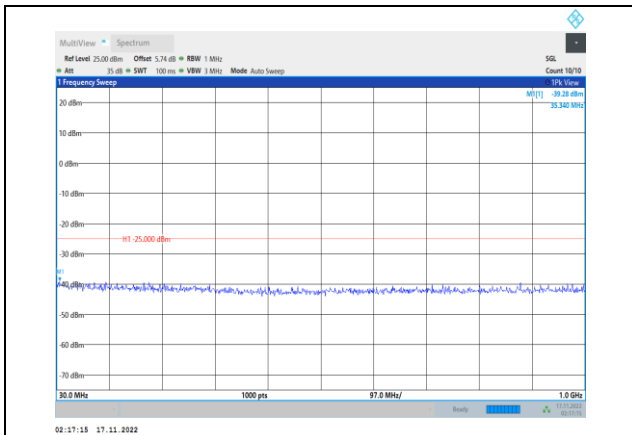

**Band41-5MHz-16QAM-40640-1RB#0-  
Range2:1000~3000MHz**

**Band41-5MHz-16QAM-41215-1RB#0-  
Range2:1000~3000MHz**

**Band41-5MHz-16QAM-40640-1RB#0-  
Range3:3000~27000MHz**

**Band41-5MHz-16QAM-41215-1RB#0-  
Range3:3000~27000MHz**