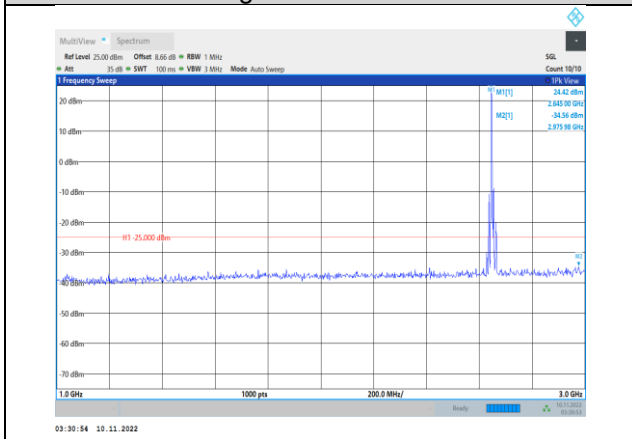

**Band41-10MHz-16QAM-41190-1RB#0-
Range1:30~1000MHz**

**Band41-10MHz-16QAM-41190-1RB#0-
Range2:1000~3000MHz**