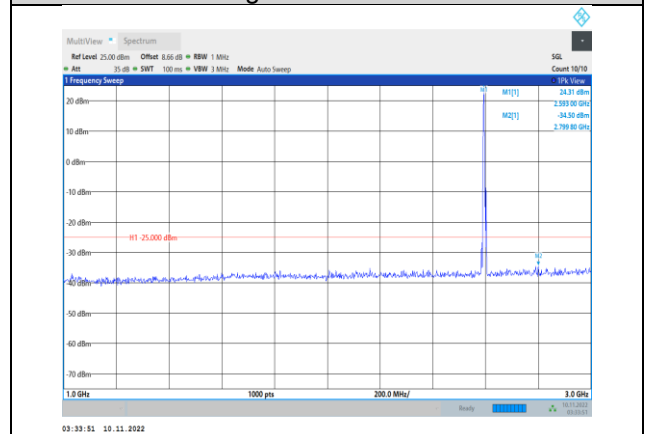

**Band41-5MHz-QPSK-40640-1RB#0-
Range1:30~1000MHz**

**Band41-5MHz-QPSK-40640-1RB#0-
Range2:1000~3000MHz**