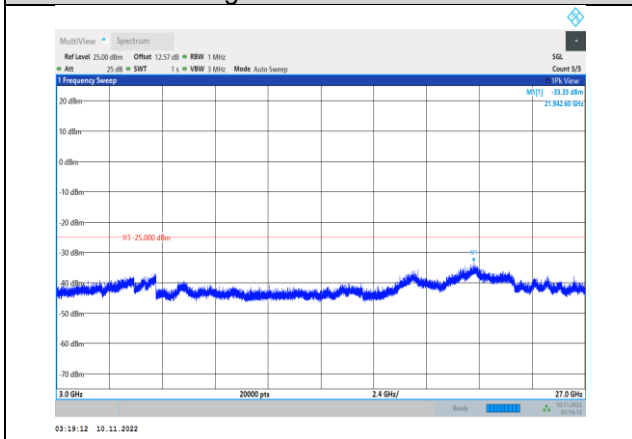

**Band41-20MHz-16QAM-40140-1RB#0-  
Range1:30~1000MHz**

**Band41-20MHz-16QAM-40640-1RB#0-  
Range1:30~1000MHz**

**Band41-20MHz-16QAM-40140-1RB#0-  
Range2:1000~3000MHz**

**Band41-20MHz-16QAM-40640-1RB#0-  
Range2:1000~3000MHz**