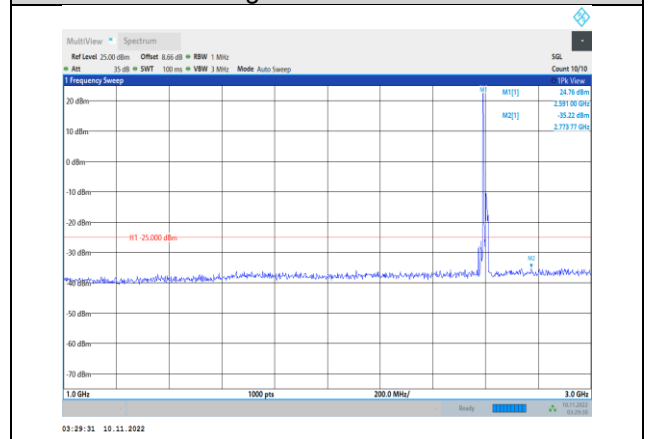

**Band41-10MHz-16QAM-40640-1RB#0-
Range1:30~1000MHz**

**Band41-10MHz-16QAM-40640-1RB#0-
Range2:1000~3000MHz**