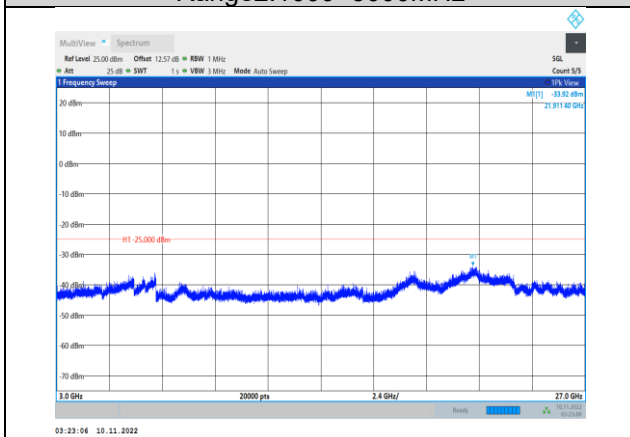

**Band41-15MHz-QPSK-40115-1RB#0-  
Range1:30~1000MHz**

**Band41-15MHz-QPSK-40640-1RB#0-  
Range1:30~1000MHz**

**Band41-15MHz-QPSK-40115-1RB#0-  
Range2:1000~3000MHz**

**Band41-15MHz-QPSK-40640-1RB#0-  
Range2:1000~3000MHz**