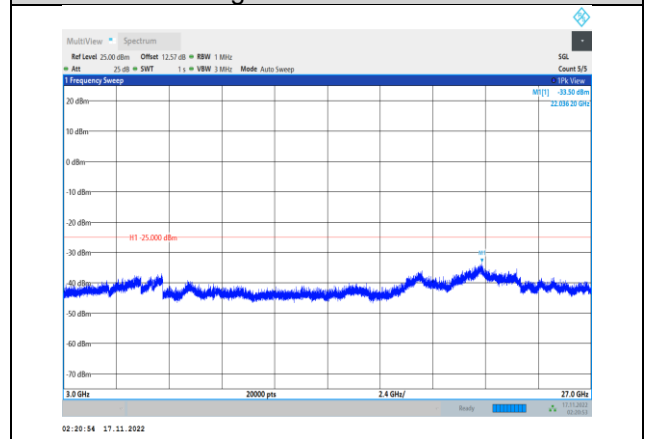

**Band41-15MHz-64QAM-40640-1RB#0-
Range2:1000~3000MHz**

**Band41-15MHz-64QAM-40640-1RB#0-
Range3:3000~27000MHz**