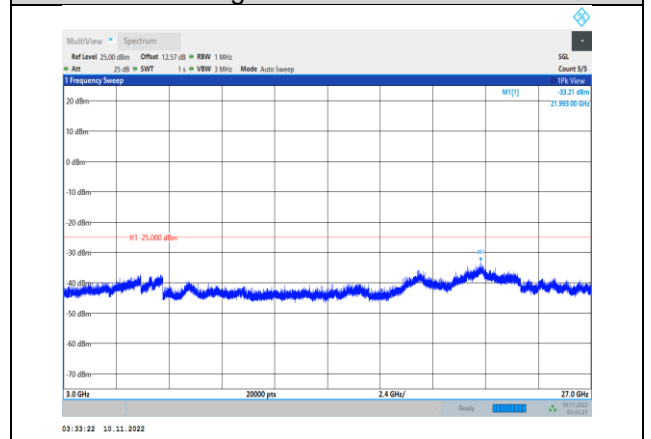

**Band41-5MHz-16QAM-40065-1RB#0-
Range2:1000~3000MHz**

**Band41-5MHz-16QAM-40065-1RB#0-
Range3:3000~27000MHz**