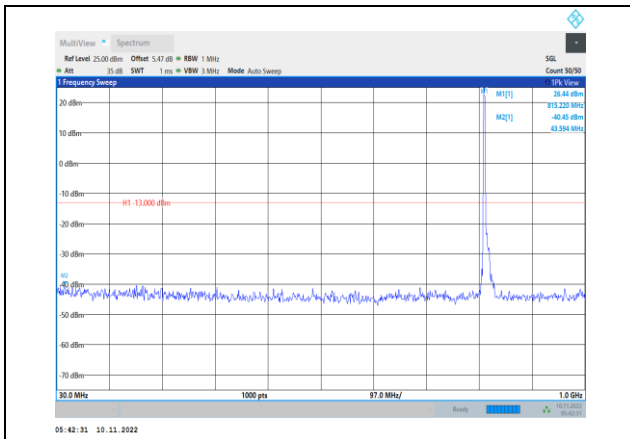

**Band26-5MHz-16QAM-26740-1RB#0-
Range1:30~1000MHz**

**Band26-10MHz-QPSK-26740-1RB#0-
Range1:30~1000MHz**