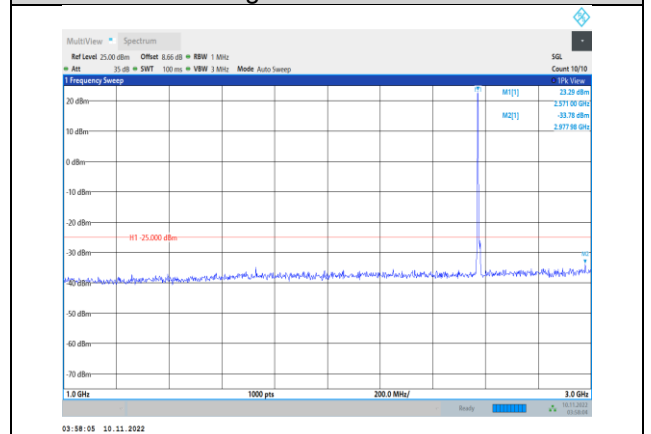

**Band38-5MHz-16QAM-37775-1RB#0-
Range1:30~1000MHz**

**Band38-5MHz-16QAM-37775-1RB#0-
Range2:1000~3000MHz**