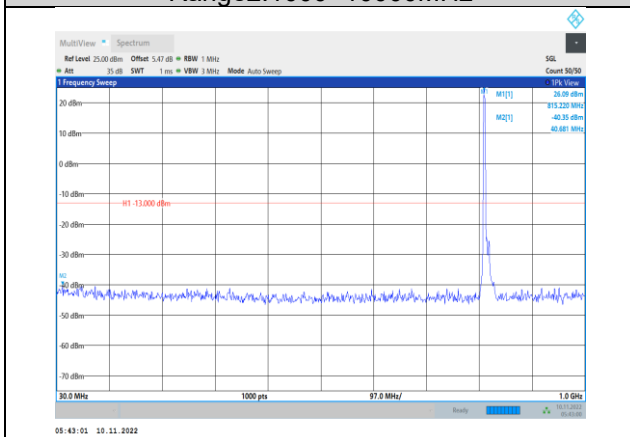

**Band26-10MHz-QPSK-26740-1RB#0-
Range2:1000~10000MHz**

**Band26-10MHz-16QAM-26740-1RB#0-
Range1:30~1000MHz**