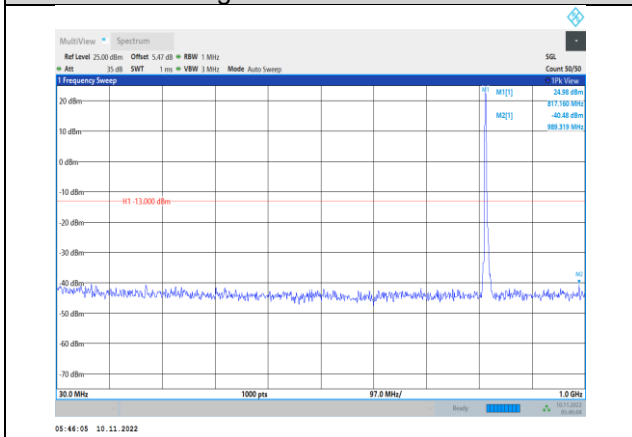

**Band26-5MHz-16QAM-26715-1RB#0-
Range2:1000~10000MHz**

**Band26-5MHz-16QAM-26740-1RB#0-
Range1:30~1000MHz**