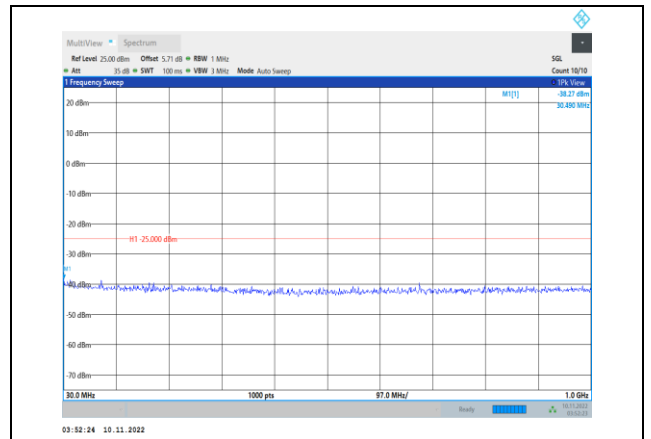

**Band38-5MHz-64QAM-38000-1RB#0-
Range3:3000~26500MHz**

**Band38-10MHz-QPSK-37800-1RB#0-
Range1:30~1000MHz**