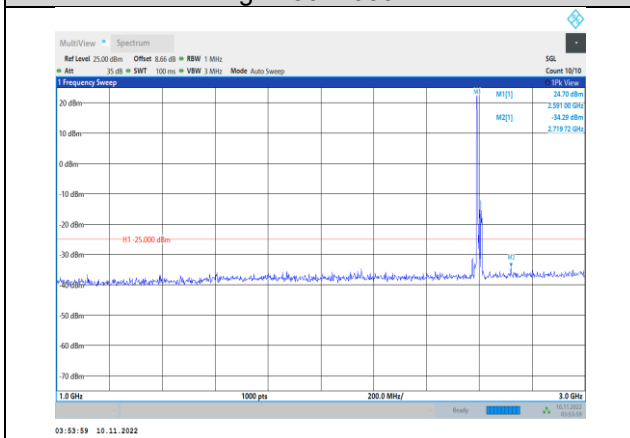

**Band38-10MHz-QPSK-38000-1RB#0-
Range1:30~1000MHz**

**Band38-10MHz-QPSK-38000-1RB#0-
Range2:1000~3000MHz**