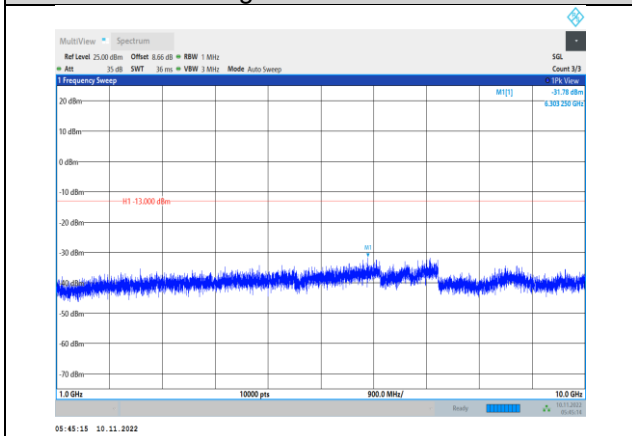

**Band26-5MHz-16QAM-26715-1RB#0-
Range1:30~1000MHz**

**Band26-5MHz-16QAM-26715-1RB#0-
Range2:1000~10000MHz**