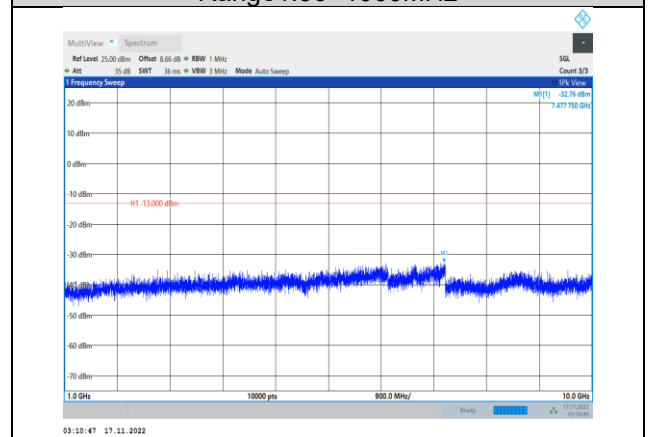

**Band26-10MHz-16QAM-26740-1RB#0-
Range2:1000~10000MHz**

**Band26-10MHz-QPSK-26740-1RB#0-
Range2:1000~10000MHz**

**Band26-10MHz-64QAM-26740-1RB#0-
Range1:30~1000MHz**

**Band26-10MHz-16QAM-26740-1RB#0-
Range1:30~1000MHz**