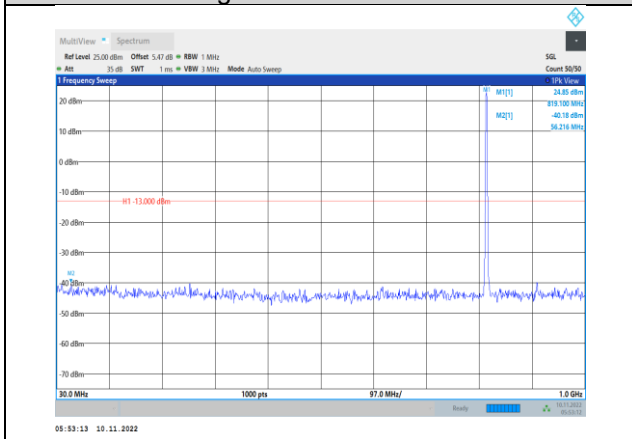

**Band26-1.4MHz-16QAM-26697-1RB#0-
Range2:1000~10000MHz**

**Band26-1.4MHz-16QAM-26740-1RB#0-
Range1:30~1000MHz**