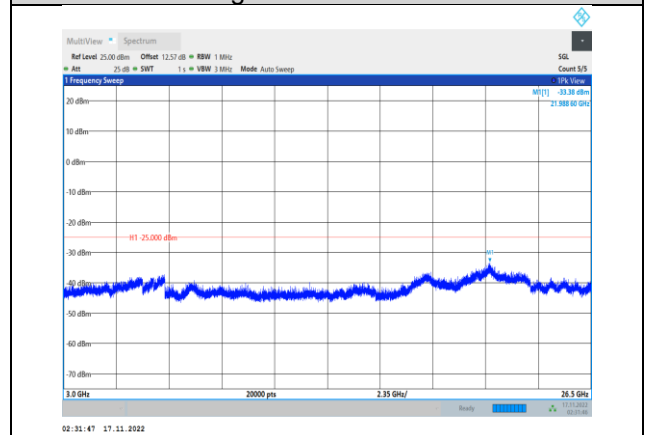

**Band38-10MHz-64QAM-37800-1RB#0-
Range1:30~1000MHz**

**Band38-10MHz-16QAM-38200-1RB#0-
Range2:1000~3000MHz**

**Band38-10MHz-64QAM-37800-1RB#0-
Range2:1000~3000MHz**

**Band38-10MHz-16QAM-38200-1RB#0-
Range3:3000~26500MHz**