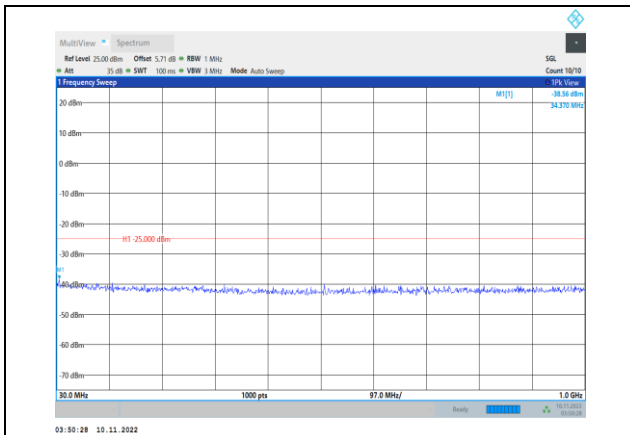

**Band38-15MHz-QPSK-37825-1RB#0-
Range3:3000~26500MHz**

**Band38-15MHz-QPSK-38175-1RB#0-
Range1:30~1000MHz**