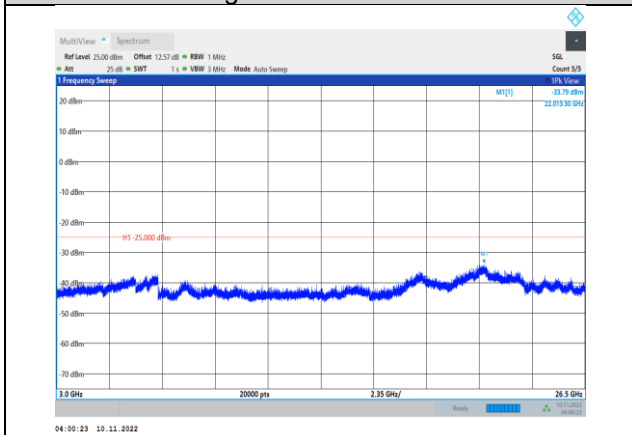

**Band38-5MHz-QPSK-38225-1RB#0-
Range2:1000~3000MHz**

**Band38-5MHz-QPSK-38225-1RB#0-
Range3:3000~26500MHz**