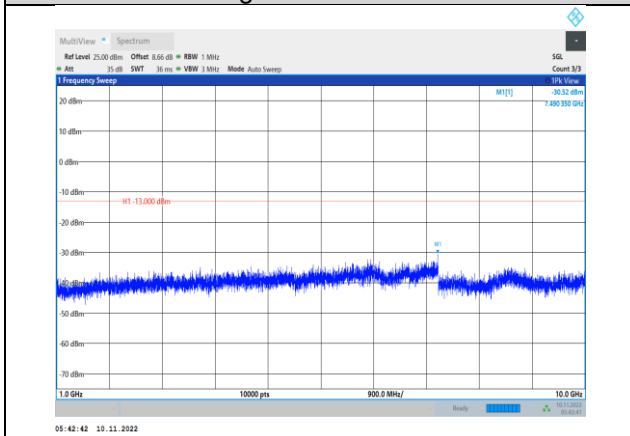

**Band26-10MHz-QPSK-26740-1RB#0-
Range1:30~1000MHz**

**Band26-10MHz-QPSK-26740-1RB#0-
Range2:1000~10000MHz**