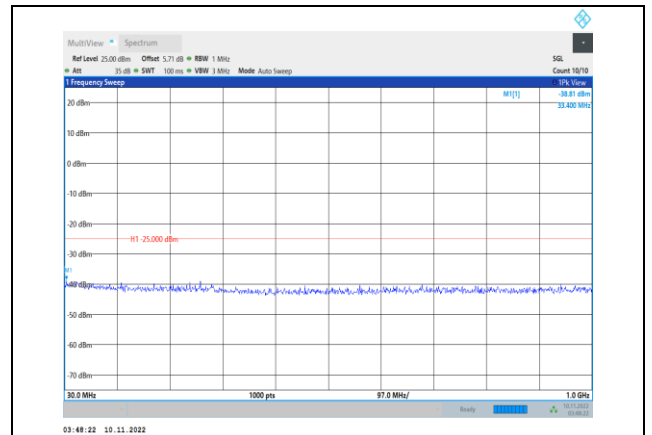

**Band38-15MHz-QPSK-38000-1RB#0-
Range3:3000~26500MHz**

**Band38-15MHz-16QAM-37825-1RB#0-
Range1:30~1000MHz**