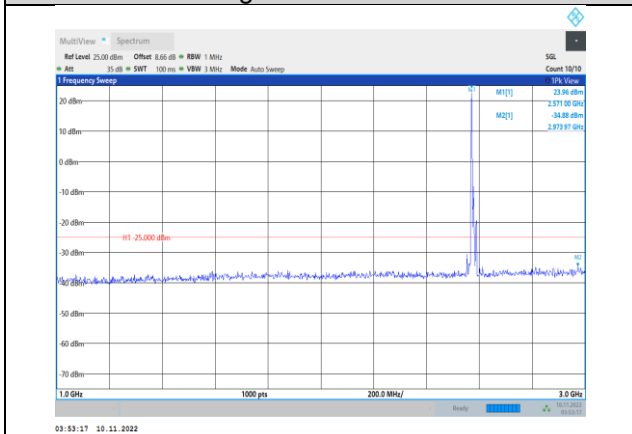

**Band38-10MHz-16QAM-37800-1RB#0-
Range1:30~1000MHz**

**Band38-10MHz-16QAM-37800-1RB#0-
Range2:1000~3000MHz**