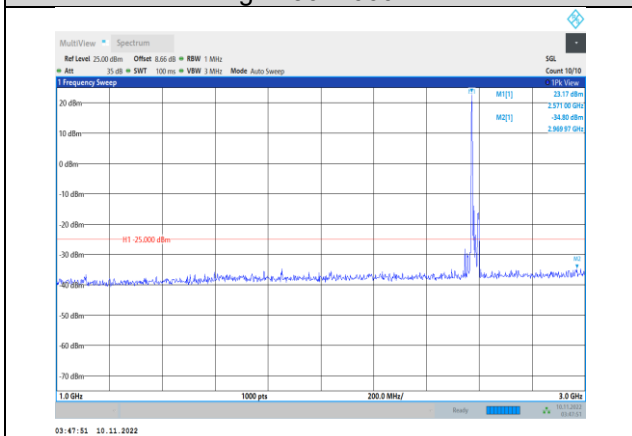

**Band38-15MHz-QPSK-37825-1RB#0-
Range1:30~1000MHz**

**Band38-15MHz-QPSK-37825-1RB#0-
Range2:1000~3000MHz**