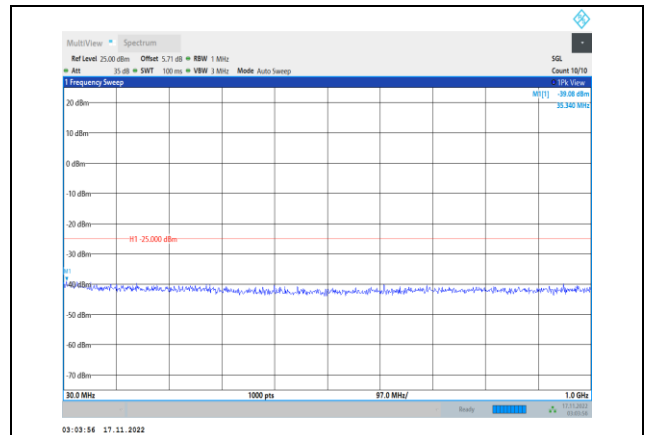

**Band38-5MHz-16QAM-38225-1RB#0-
Range2:1000~3000MHz**

**Band38-5MHz-16QAM-38000-1RB#0-
Range3:3000~26500MHz**

**Band38-5MHz-16QAM-38225-1RB#0-
Range3:3000~26500MHz**

**Band38-5MHz-64QAM-37775-1RB#0-
Range1:30~1000MHz**