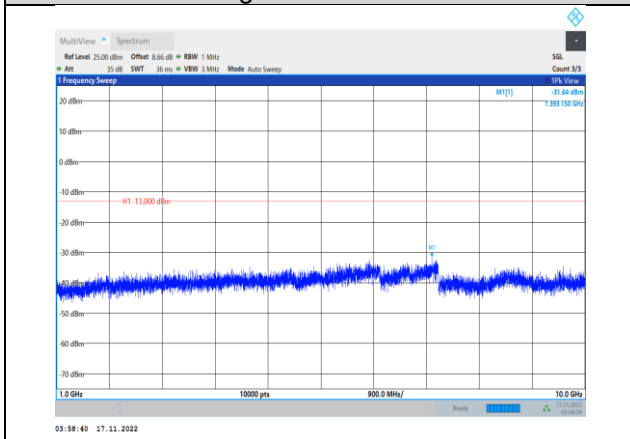

**Band26-3MHz-16QAM-26740-1RB#0-
Range1:30~1000MHz**

**Band26-3MHz-16QAM-26775-1RB#0-
Range2:1000~10000MHz**

**Band26-3MHz-64QAM-26705-1RB#0-
Range1:30~1000MHz**

**Band26-3MHz-64QAM-26740-1RB#0-
Range2:1000~10000MHz**