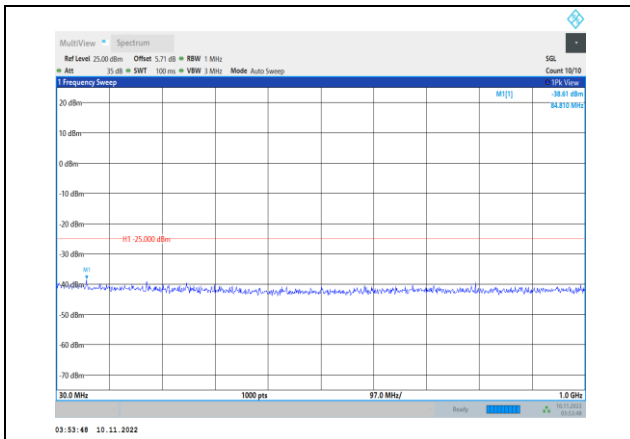

**Band38-5MHz-64QAM-38225-1RB#0-
Range3:3000~26500MHz**

**Band38-10MHz-QPSK-38000-1RB#0-
Range1:30~1000MHz**