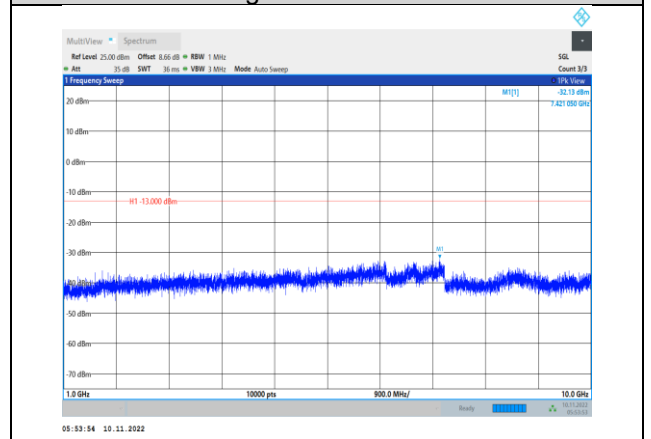

**Band26-1.4MHz-QPSK-26783-1RB#0-
Range1:30~1000MHz**

**Band26-1.4MHz-QPSK-26783-1RB#0-
Range2:1000~10000MHz**