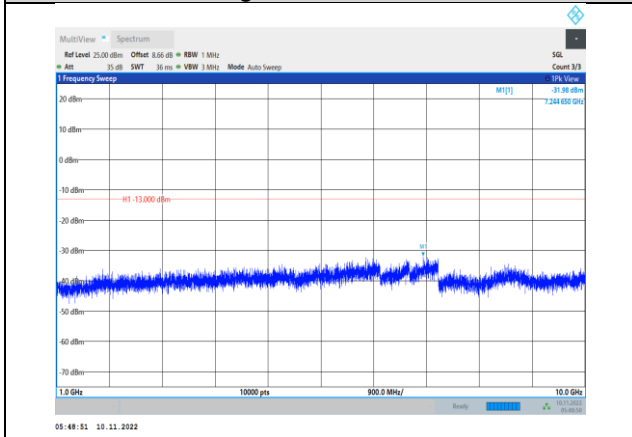

**Band26-3MHz-16QAM-26705-1RB#0-
Range1:30~1000MHz**

**Band26-3MHz-16QAM-26705-1RB#0-
Range2:1000~10000MHz**