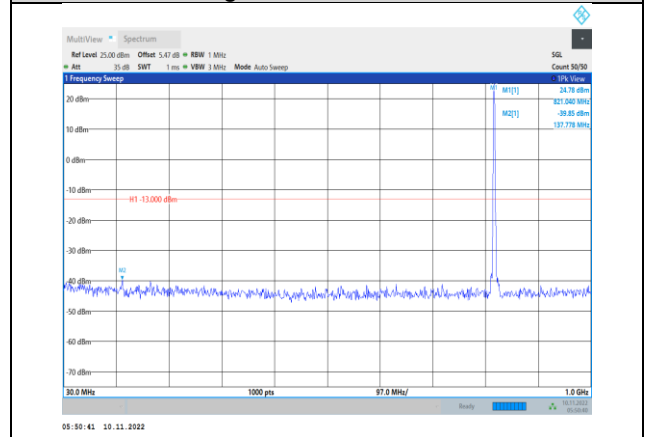

**Band26-3MHz-16QAM-26740-1RB#0-
Range2:1000~10000MHz**

**Band26-3MHz-16QAM-26775-1RB#0-
Range1:30~1000MHz**