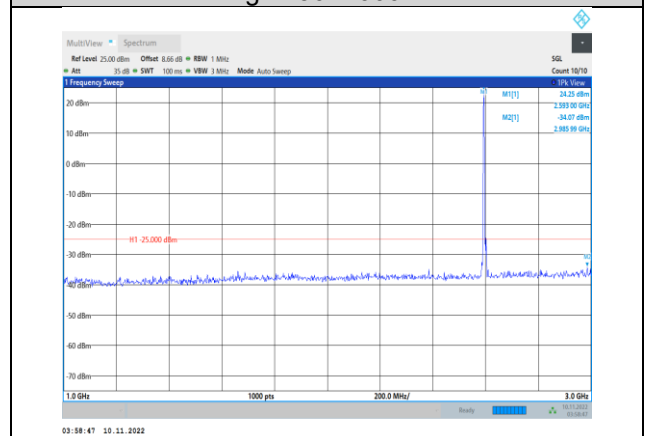

**Band26-15MHz-64QAM-26965-1RB#0-
Range2:1000~10000MHz**

**Band38-5MHz-QPSK-37775-1RB#0-
Range1:30~1000MHz**

**Band38-5MHz-QPSK-38000-1RB#0-
Range1:30~1000MHz**

**Band38-5MHz-QPSK-37775-1RB#0-
Range2:1000~3000MHz**