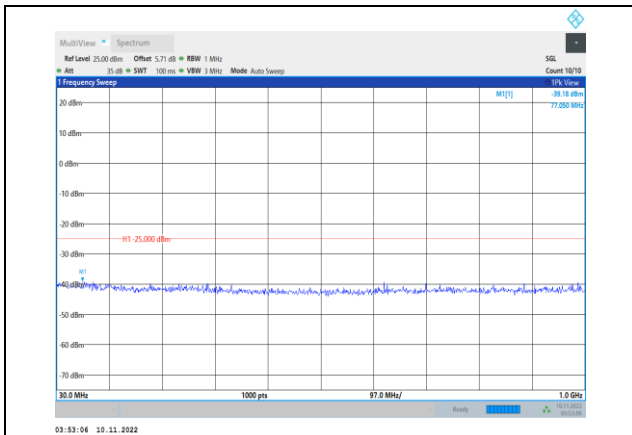

**Band38-10MHz-QPSK-38000-1RB#0-
Range3:3000~26500MHz**

**Band38-10MHz-16QAM-37800-1RB#0-
Range1:30~1000MHz**