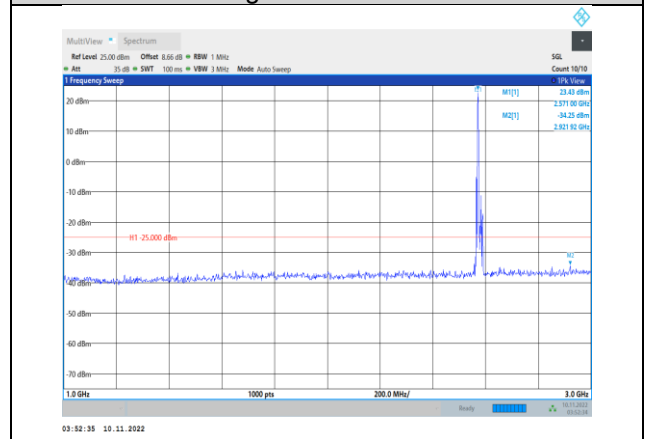

**Band38-5MHz-64QAM-38000-1RB#0-
Range3:3000~26500MHz**

**Band38-5MHz-64QAM-38225-1RB#0-
Range1:30~1000MHz**

**Band38-10MHz-QPSK-37800-1RB#0-
Range1:30~1000MHz**

**Band38-5MHz-64QAM-38225-1RB#0-
Range2:1000~3000MHz**