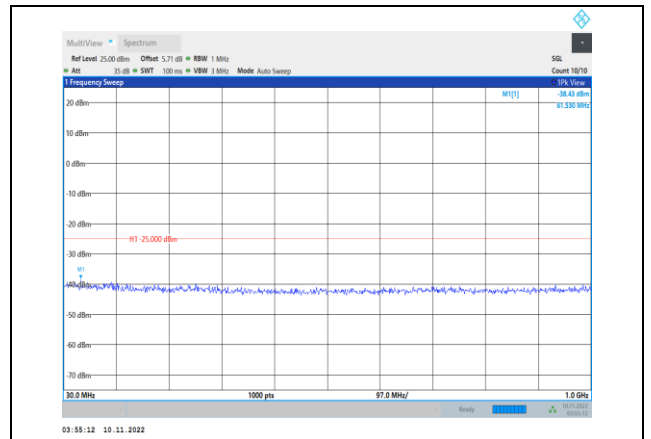

**Band38-10MHz-QPSK-37800-1RB#0-
Range2:1000~3000MHz**

**Band38-5MHz-64QAM-38225-1RB#0-
Range3:3000~26500MHz**

**Band38-10MHz-QPSK-37800-1RB#0-
Range3:3000~26500MHz**

**Band38-10MHz-QPSK-38000-1RB#0-
Range1:30~1000MHz**