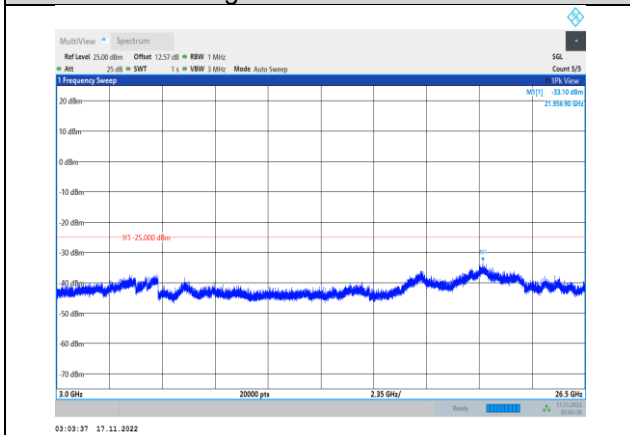

**Band38-5MHz-64QAM-37775-1RB#0-
Range2:1000~3000MHz**

**Band38-5MHz-64QAM-37775-1RB#0-
Range3:3000~26500MHz**