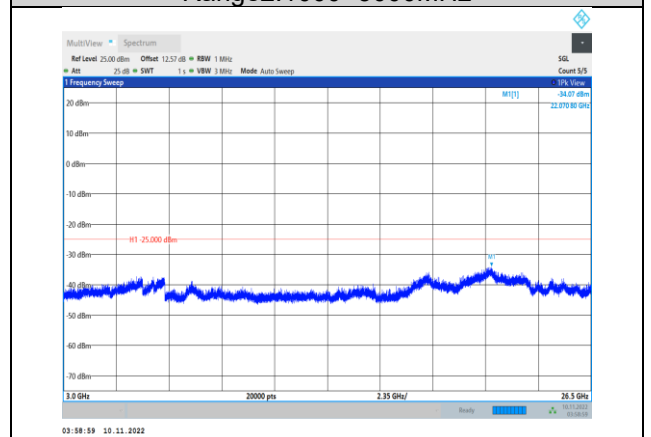

**Band38-5MHz-QPSK-38000-1RB#0-
Range2:1000~3000MHz**

**Band38-5MHz-QPSK-38000-1RB#0-
Range3:3000~26500MHz**