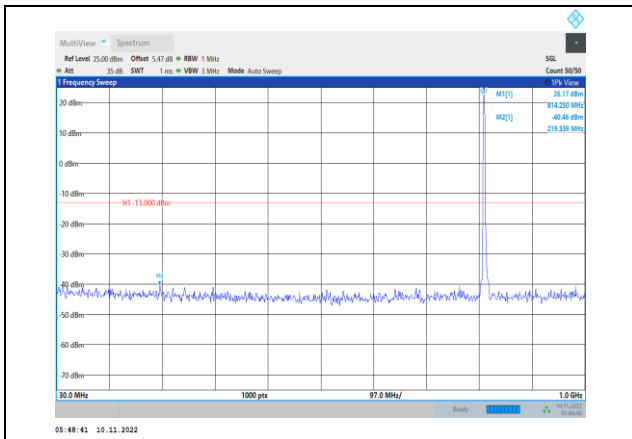

**Band26-3MHz-QPSK-26705-1RB#0-
Range2:1000~10000MHz**

**Band26-3MHz-QPSK-26775-1RB#0-
Range1:30~1000MHz**

**Band26-3MHz-QPSK-26740-1RB#0-
Range1:30~1000MHz**

**Band26-3MHz-QPSK-26775-1RB#0-
Range2:1000~10000MHz**