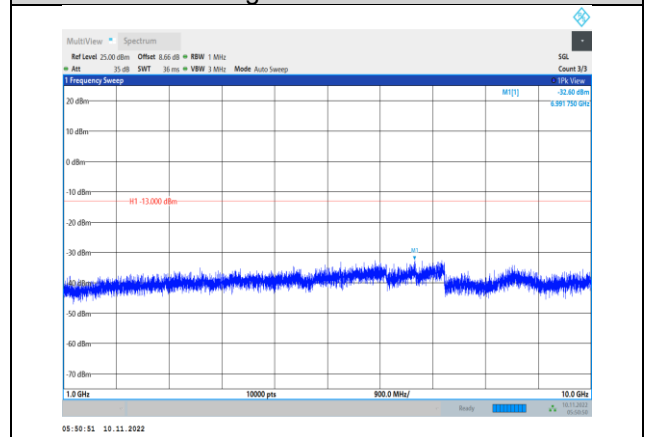

**Band26-3MHz-16QAM-26775-1RB#0-
Range1:30~1000MHz**

**Band26-3MHz-16QAM-26775-1RB#0-
Range2:1000~10000MHz**