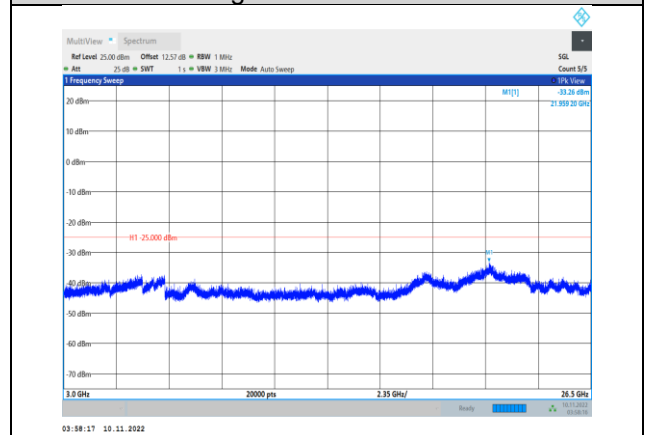

**Band38-5MHz-16QAM-37775-1RB#0-
Range1:30~1000MHz**

**Band38-5MHz-QPSK-38225-1RB#0-
Range2:1000~3000MHz**

**Band38-5MHz-16QAM-37775-1RB#0-
Range2:1000~3000MHz**

**Band38-5MHz-QPSK-38225-1RB#0-
Range3:3000~26500MHz**