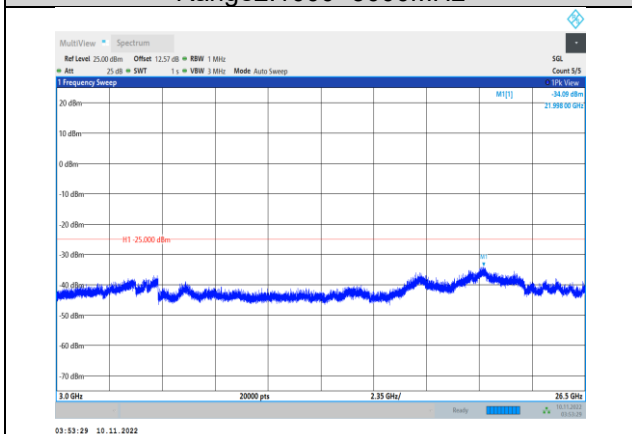

**Band38-10MHz-QPSK-38200-1RB#0-
Range3:3000~26500MHz**

**Band38-10MHz-16QAM-37800-1RB#0-
Range1:30~1000MHz**

**Band38-10MHz-16QAM-38000-1RB#0-
Range1:30~1000MHz**

**Band38-10MHz-16QAM-37800-1RB#0-
Range2:1000~3000MHz**

**Band38-10MHz-16QAM-38000-1RB#0-
Range2:1000~3000MHz**

**Band38-10MHz-16QAM-37800-1RB#0-
Range3:3000~26500MHz**

**Band38-10MHz-16QAM-38000-1RB#0-
Range3:3000~26500MHz**

**Band38-10MHz-16QAM-38200-1RB#0-
Range1:30~1000MHz**