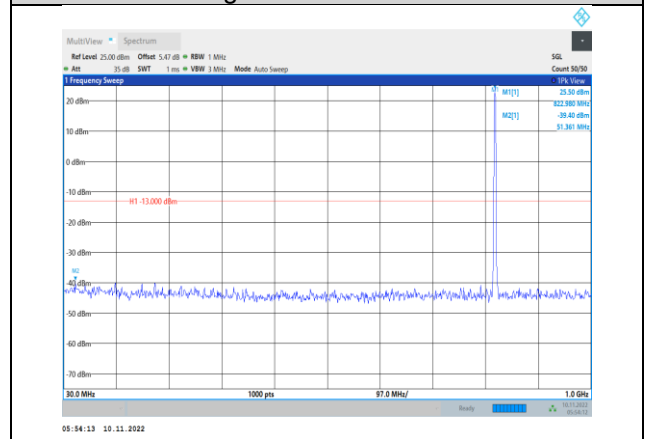

**Band26-1.4MHz-16QAM-26740-1RB#0-
Range2:1000~10000MHz**

**Band26-1.4MHz-16QAM-26783-1RB#0-
Range1:30~1000MHz**