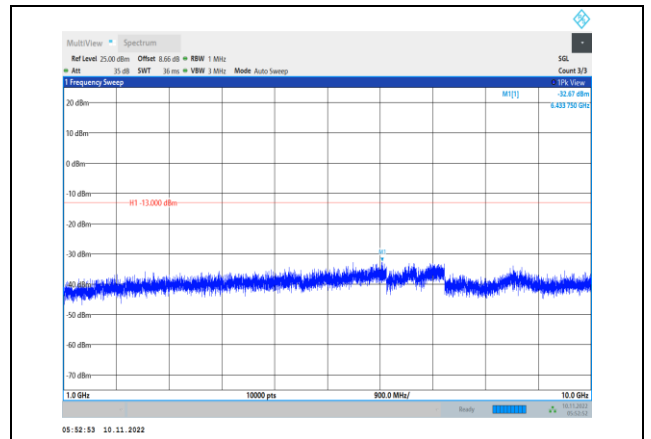

**Band26-1.4MHz-QPSK-26697-1RB#0-
Range1:30~1000MHz**

**Band26-1.4MHz-QPSK-26740-1RB#0-
Range2:1000~10000MHz**

**Band26-1.4MHz-QPSK-26697-1RB#0-
Range2:1000~10000MHz**

**Band26-1.4MHz-QPSK-26783-1RB#0-
Range1:30~1000MHz**