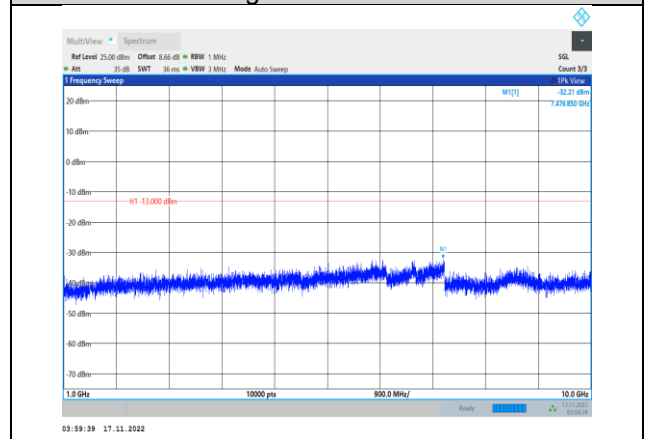

**Band26-3MHz-64QAM-26775-1RB#0-
Range1:30~1000MHz**

**Band26-3MHz-64QAM-26775-1RB#0-
Range2:1000~10000MHz**