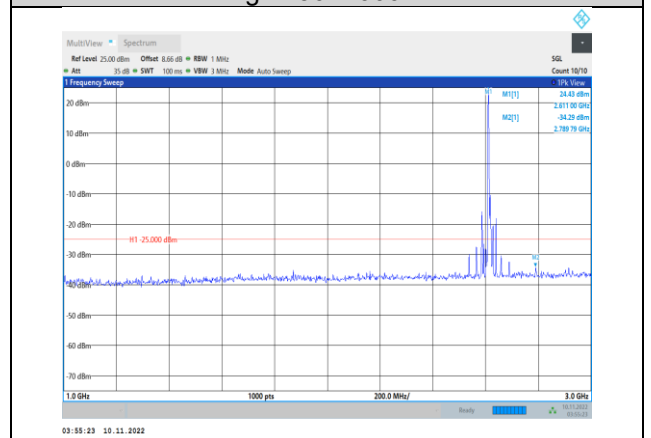

**Band38-10MHz-QPSK-38200-1RB#0-
Range1:30~1000MHz**

**Band38-10MHz-QPSK-38200-1RB#0-
Range2:1000~3000MHz**