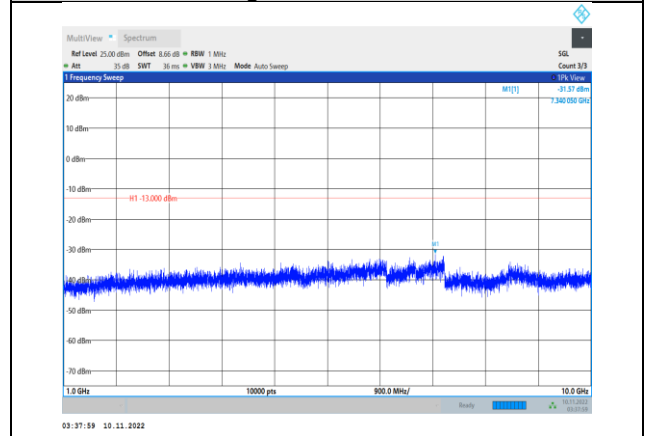

**Band26-15MHz-16QAM-26765-1RB#0-
Range2:1000~10000MHz**

**Band26-15MHz-QPSK-26965-1RB#0-
Range2:1000~10000MHz**

**Band26-15MHz-16QAM-26865-1RB#0-
Range1:30~1000MHz**

**Band26-15MHz-16QAM-26765-1RB#0-
Range1:30~1000MHz**