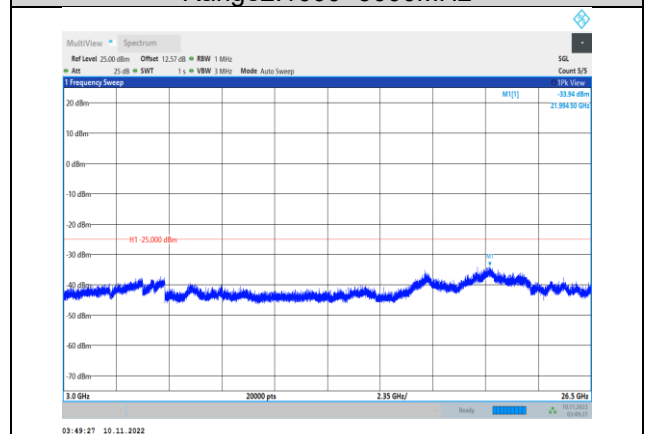

**Band38-15MHz-QPSK-38000-1RB#0-
Range1:30~1000MHz**

**Band38-15MHz-QPSK-37825-1RB#0-
Range2:1000~3000MHz**

**Band38-15MHz-QPSK-38000-1RB#0-
Range2:1000~3000MHz**

**Band38-15MHz-QPSK-37825-1RB#0-
Range3:3000~26500MHz**