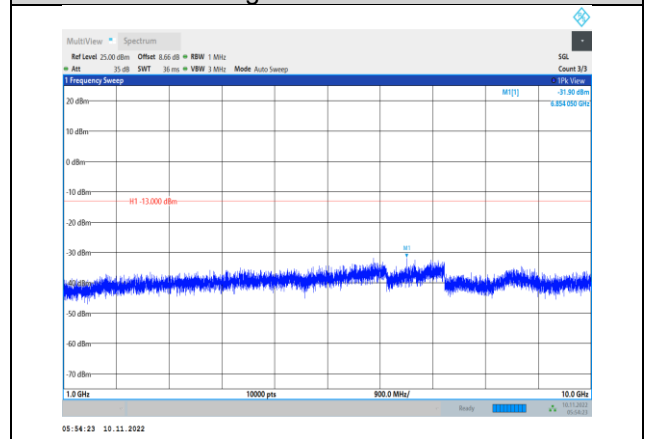

**Band26-1.4MHz-16QAM-26783-1RB#0-
Range1:30~1000MHz**

**Band26-1.4MHz-16QAM-26783-1RB#0-
Range2:1000~10000MHz**