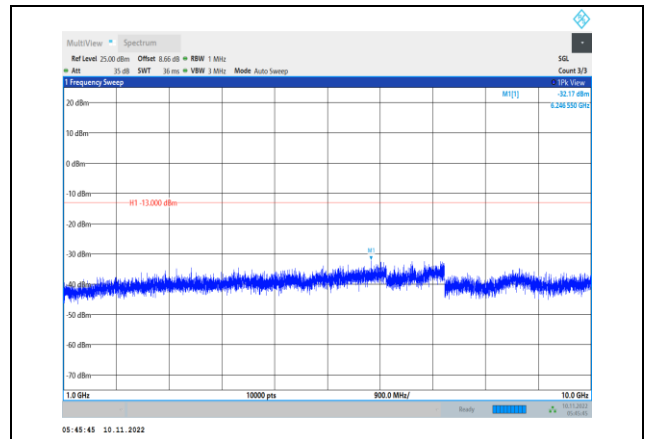

**Band26-3MHz-64QAM-26775-1RB#0-
Range2:1000~10000MHz**

Band26-5MHz-QPSK-26740-1RB#0-
Range2:1000~10000MHz