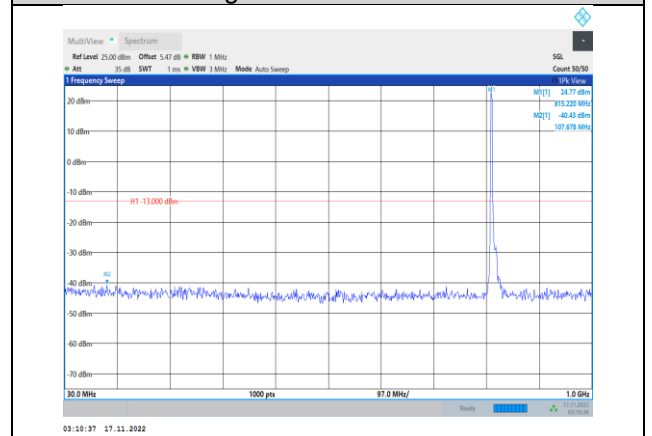

**Band26-10MHz-16QAM-26740-1RB#0-
Range2:1000~10000MHz**

**Band26-10MHz-64QAM-26740-1RB#0-
Range1:30~1000MHz**