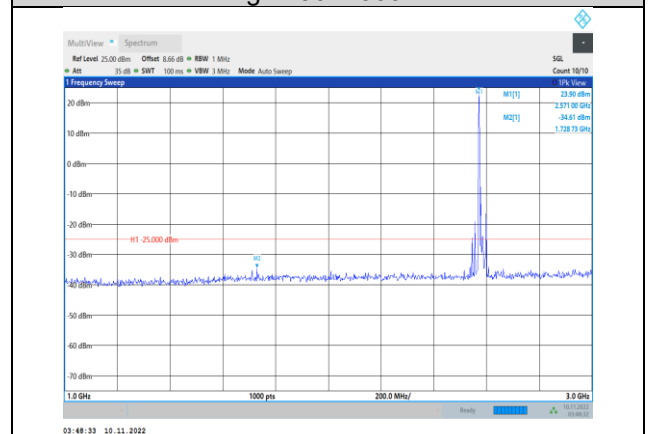

**Band38-15MHz-QPSK-38000-1RB#0-
Range3:3000~26500MHz**

**Band38-15MHz-QPSK-38175-1RB#0-
Range1:30~1000MHz**

**Band38-15MHz-16QAM-37825-1RB#0-
Range1:30~1000MHz**

**Band38-15MHz-QPSK-38175-1RB#0-
Range2:1000~3000MHz**