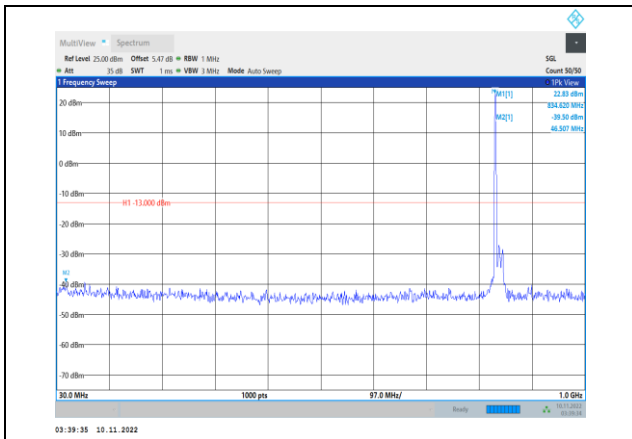

**Band26-15MHz-QPSK-26865-1RB#0-
Range1:30~1000MHz**

**Band26-15MHz-QPSK-26965-1RB#0-
Range1:30~1000MHz**