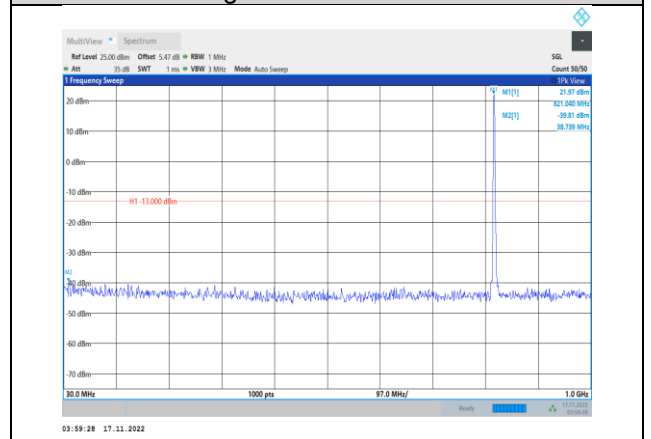

**Band26-3MHz-64QAM-26740-1RB#0-
Range2:1000~10000MHz**

**Band26-3MHz-64QAM-26775-1RB#0-
Range1:30~1000MHz**