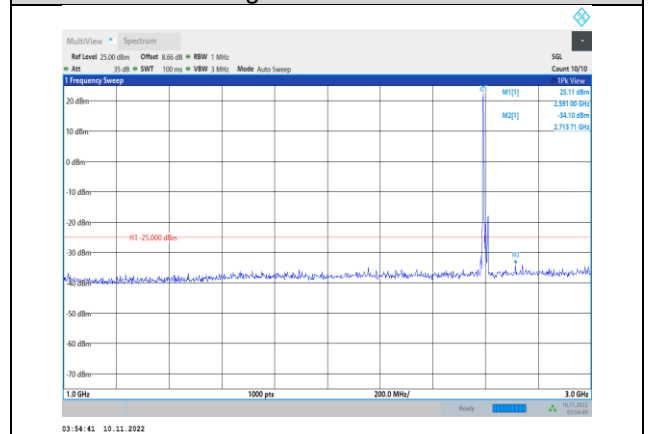

**Band38-10MHz-QPSK-38200-1RB#0-
Range3:3000~26500MHz**

**Band38-10MHz-16QAM-37800-1RB#0-
Range1:30~1000MHz**

**Band38-10MHz-16QAM-38000-1RB#0-
Range1:30~1000MHz**

**Band38-10MHz-16QAM-37800-1RB#0-
Range2:1000~3000MHz**