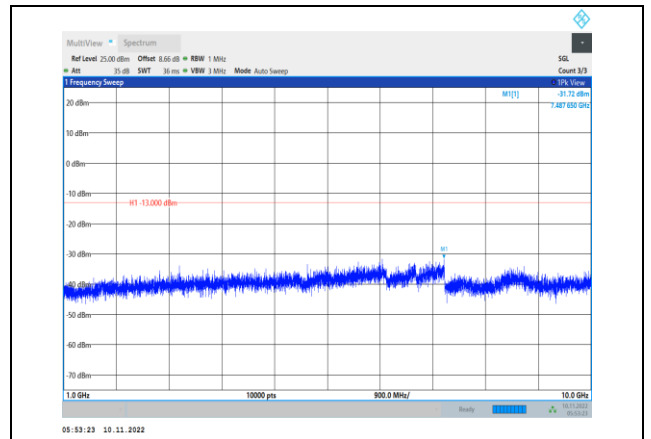

**Band26-1.4MHz-QPSK-26783-1RB#0-
Range2:1000~10000MHz**

**Band26-1.4MHz-16QAM-26740-1RB#0-
Range2:1000~10000MHz**