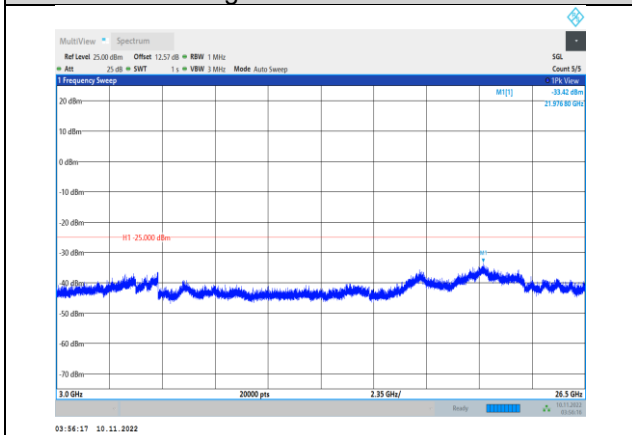

**Band38-10MHz-16QAM-38200-1RB#0-
Range2:1000~3000MHz**

**Band38-10MHz-16QAM-38200-1RB#0-
Range3:3000~26500MHz**