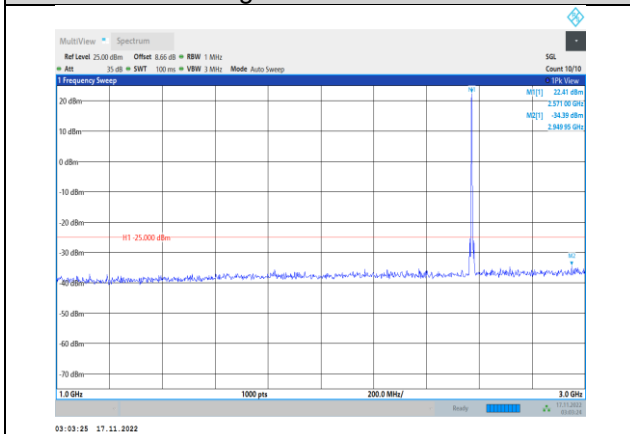

**Band38-5MHz-64QAM-37775-1RB#0-
Range1:30~1000MHz**

**Band38-5MHz-64QAM-37775-1RB#0-
Range2:1000~3000MHz**