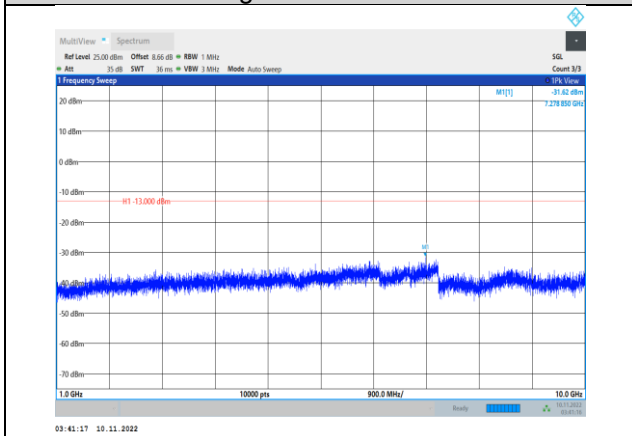

**Band26-15MHz-QPSK-26765-1RB#0-
Range1:30~1000MHz**

**Band26-15MHz-QPSK-26765-1RB#0-
Range2:1000~10000MHz**