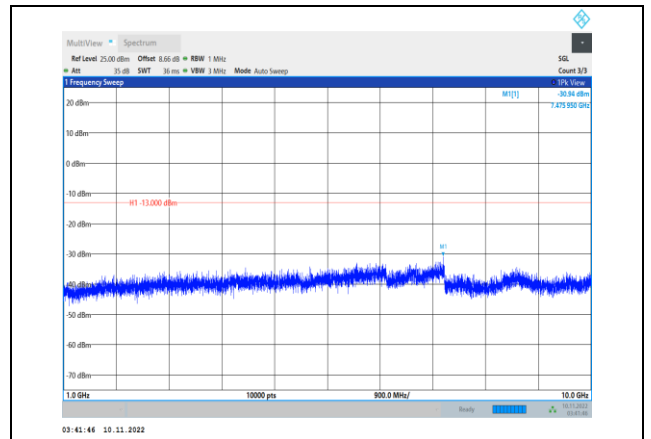

**Band26-15MHz-QPSK-26915-1RB#0-
Range1:30~1000MHz**

**Band26-15MHz-QPSK-26865-1RB#0-
Range1:30~1000MHz**

**Band26-15MHz-QPSK-26915-1RB#0-
Range2:1000~10000MHz**

**Band26-15MHz-QPSK-26965-1RB#0-
Range1:30~1000MHz**