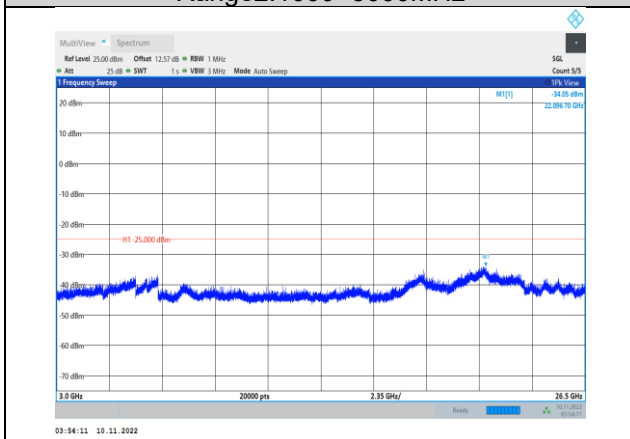

**Band38-10MHz-QPSK-38000-1RB#0-
Range2:1000~3000MHz**

**Band38-10MHz-QPSK-38000-1RB#0-
Range3:3000~26500MHz**