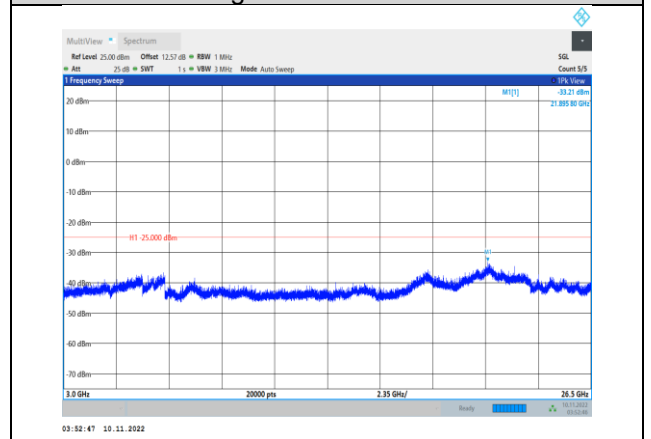

**Band38-10MHz-QPSK-37800-1RB#0-
Range2:1000~3000MHz**

**Band38-10MHz-QPSK-37800-1RB#0-
Range3:3000~26500MHz**