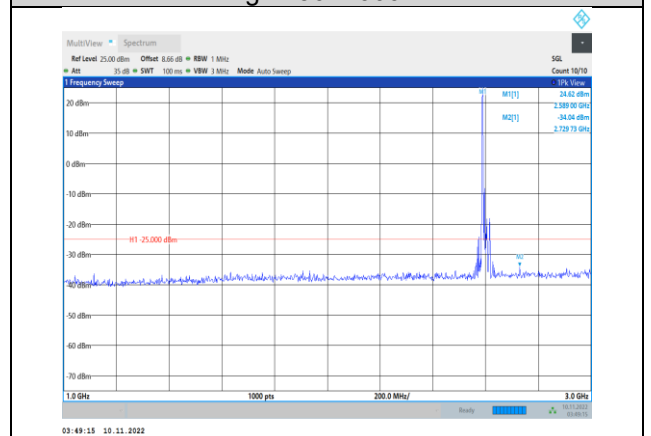

**Band38-15MHz-QPSK-38000-1RB#0-
Range1:30~1000MHz**

**Band38-15MHz-QPSK-38000-1RB#0-
Range2:1000~3000MHz**