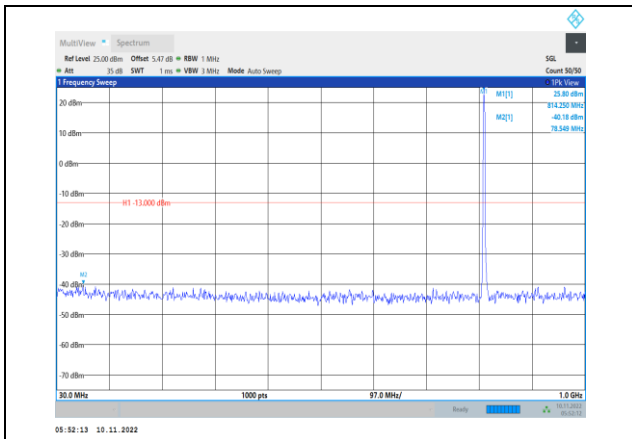

**Band26-1.4MHz-QPSK-26740-1RB#0-
Range1:30~1000MHz**

**Band26-1.4MHz-16QAM-26697-1RB#0-
Range1:30~1000MHz**