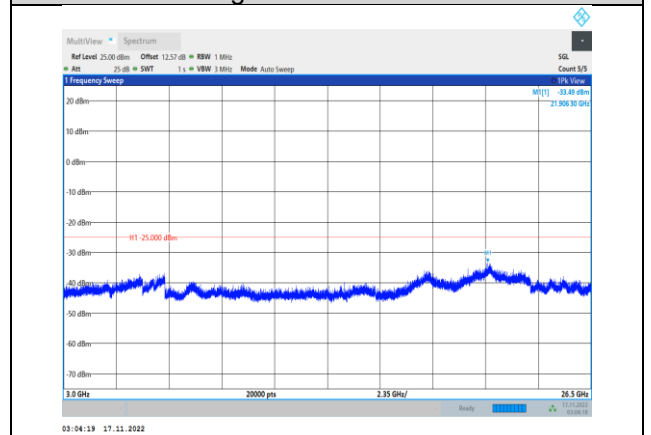

**Band38-5MHz-64QAM-38000-1RB#0-
Range1:30~1000MHz**

**Band38-5MHz-64QAM-37775-1RB#0-
Range2:1000~3000MHz**

**Band38-5MHz-64QAM-38000-1RB#0-
Range2:1000~3000MHz**

**Band38-5MHz-64QAM-37775-1RB#0-
Range3:3000~26500MHz**