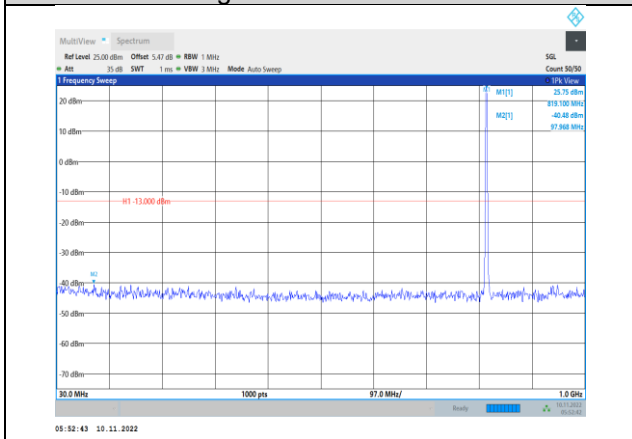

**Band26-1.4MHz-QPSK-26697-1RB#0-
Range1:30~1000MHz**

**Band26-1.4MHz-QPSK-26740-1RB#0-
Range2:1000~10000MHz**

**Band26-1.4MHz-QPSK-26697-1RB#0-
Range2:1000~10000MHz**

**Band26-1.4MHz-QPSK-26783-1RB#0-
Range1:30~1000MHz**