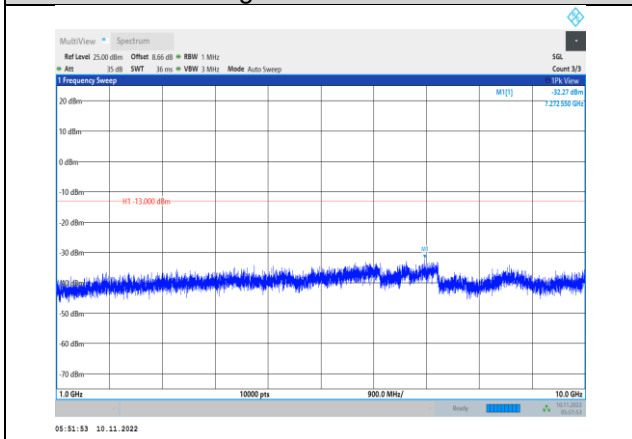

**Band26-1.4MHz-QPSK-26697-1RB#0-
Range1:30~1000MHz**

**Band26-1.4MHz-QPSK-26740-1RB#0-
Range2:1000~10000MHz**

**Band26-1.4MHz-QPSK-26697-1RB#0-
Range2:1000~10000MHz**

**Band26-1.4MHz-QPSK-26783-1RB#0-
Range1:30~1000MHz**