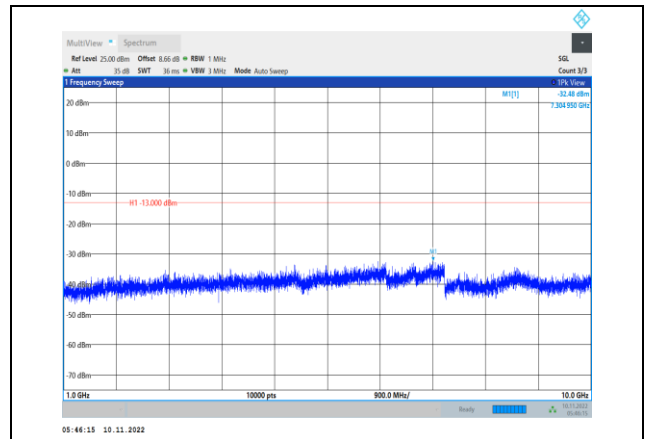

Band26-5MHz-QPSK-26765-1RB#0-
Range2:1000~10000MHz

**Band26-5MHz-16QAM-26740-1RB#0-
Range2:1000~10000MHz**