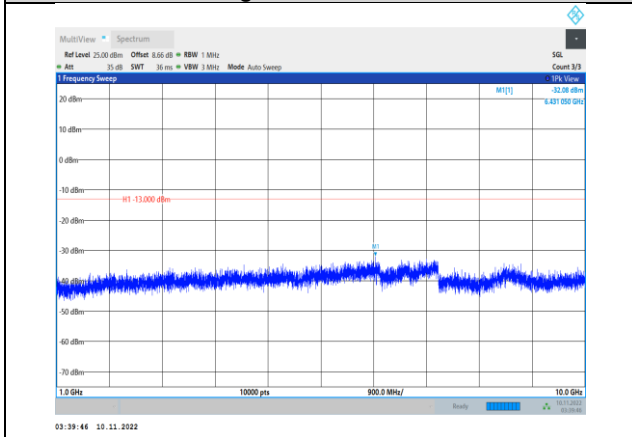

**Band26-15MHz-QPSK-26965-1RB#0-
Range1:30~1000MHz**

**Band26-15MHz-QPSK-26965-1RB#0-
Range2:1000~10000MHz**