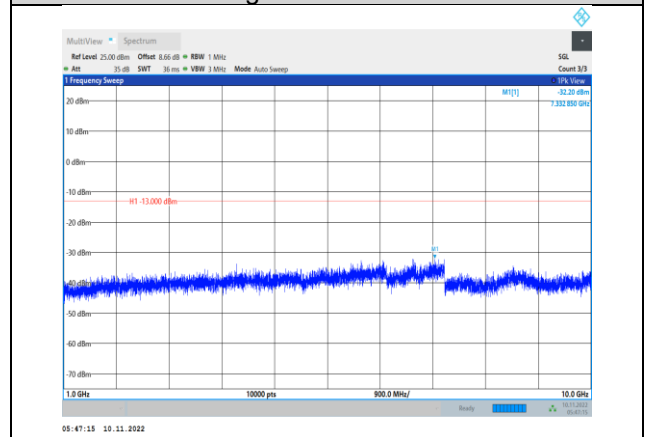

**Band26-5MHz-16QAM-26765-1RB#0-
Range1:30~1000MHz**

**Band26-5MHz-16QAM-26765-1RB#0-
Range2:1000~10000MHz**