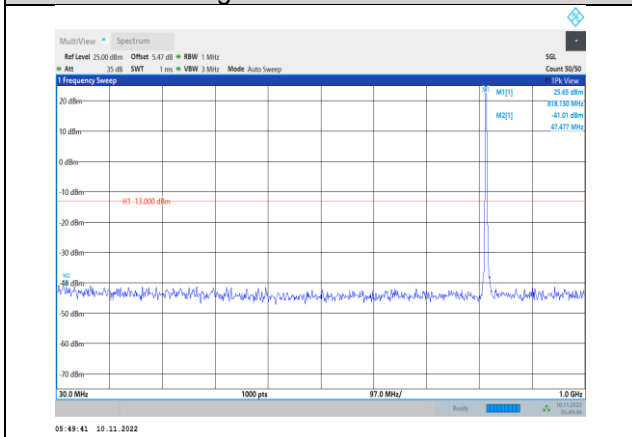

**Band26-3MHz-16QAM-26705-1RB#0-
Range1:30~1000MHz**

**Band26-3MHz-16QAM-26740-1RB#0-
Range2:1000~10000MHz**

**Band26-3MHz-16QAM-26705-1RB#0-
Range2:1000~10000MHz**

**Band26-3MHz-16QAM-26775-1RB#0-
Range1:30~1000MHz**