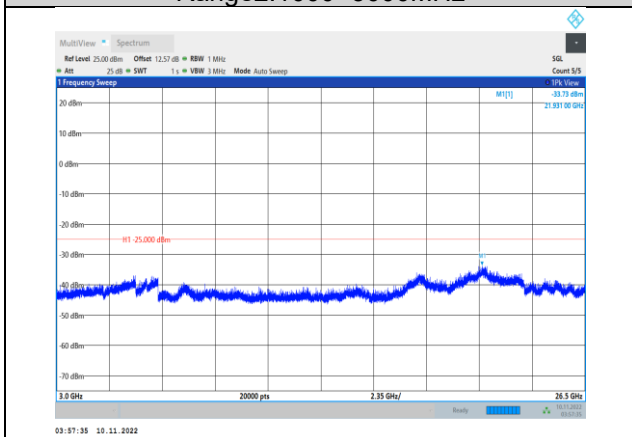

**Band38-5MHz-QPSK-37775-1RB#0-
Range2:1000~3000MHz**

**Band38-5MHz-QPSK-37775-1RB#0-
Range3:3000~26500MHz**