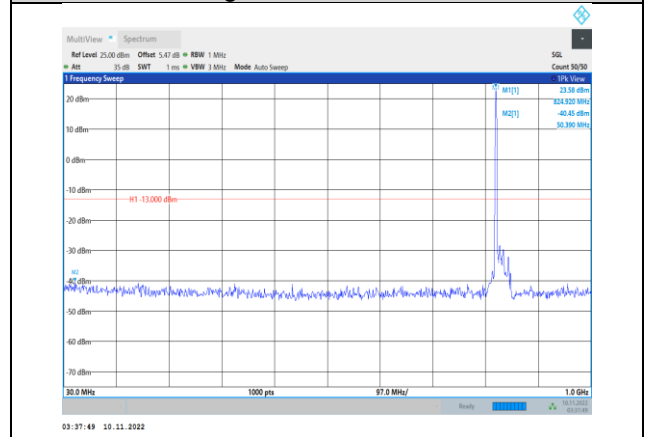

**Band26-15MHz-16QAM-26765-1RB#0-
Range2:1000~10000MHz**

**Band26-15MHz-16QAM-26865-1RB#0-
Range1:30~1000MHz**