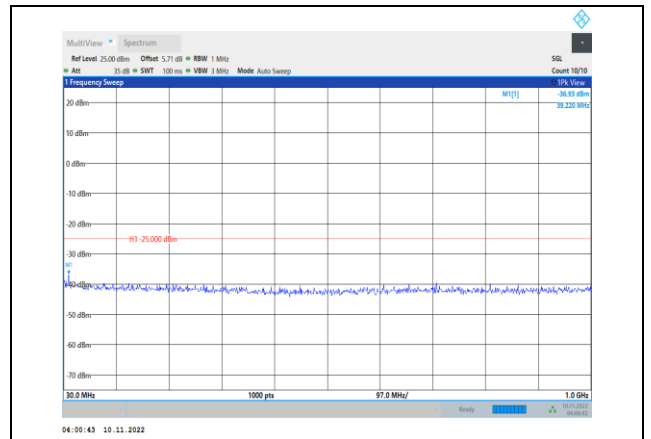

**Band38-5MHz-16QAM-37775-1RB#0-
Range3:3000~26500MHz**

**Band38-5MHz-16QAM-38225-1RB#0-
Range1:30~1000MHz**