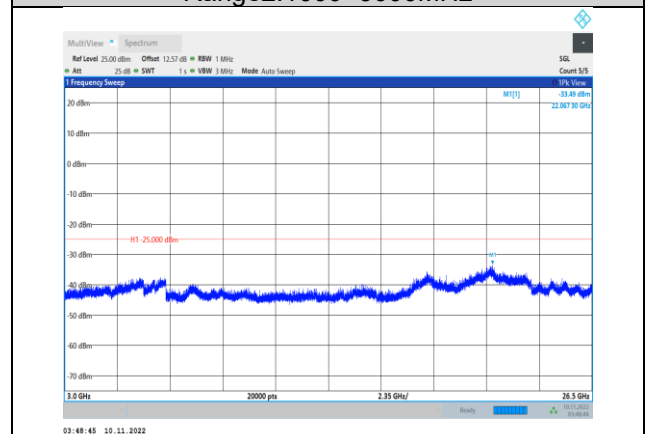

**Band38-15MHz-16QAM-37825-1RB#0-
Range2:1000~3000MHz**

**Band38-15MHz-16QAM-37825-1RB#0-
Range3:3000~26500MHz**