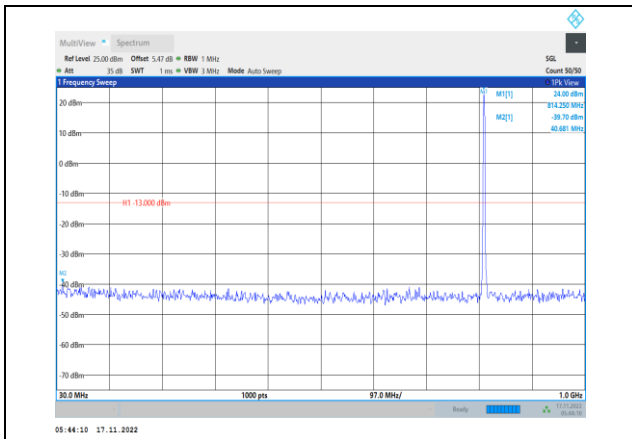

**Band26-1.4MHz-16QAM-26697-1RB#0-
Range2:1000~10000MHz**

**Band26-1.4MHz-16QAM-26783-1RB#0-
Range1:30~1000MHz**

**Band26-1.4MHz-16QAM-26740-1RB#0-
Range1:30~1000MHz**

**Band26-1.4MHz-16QAM-26783-1RB#0-
Range2:1000~10000MHz**