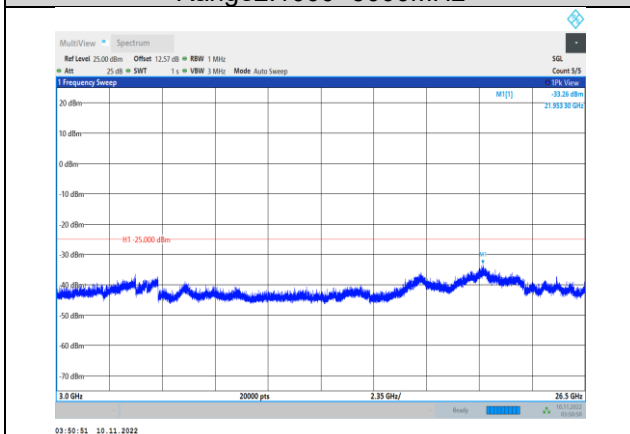

**Band38-15MHz-QPSK-38175-1RB#0-
Range2:1000~3000MHz**

**Band38-15MHz-QPSK-38175-1RB#0-
Range3:3000~26500MHz**