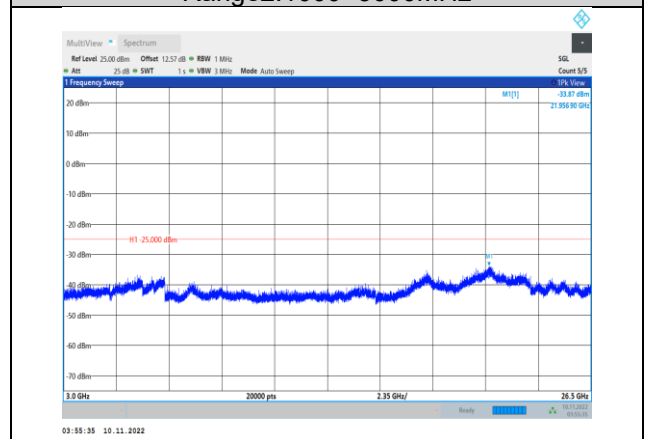

**Band38-10MHz-QPSK-38200-1RB#0-
Range1:30~1000MHz**

**Band38-10MHz-QPSK-38000-1RB#0-
Range2:1000~3000MHz**

**Band38-10MHz-QPSK-38200-1RB#0-
Range2:1000~3000MHz**

**Band38-10MHz-QPSK-38000-1RB#0-
Range3:3000~26500MHz**