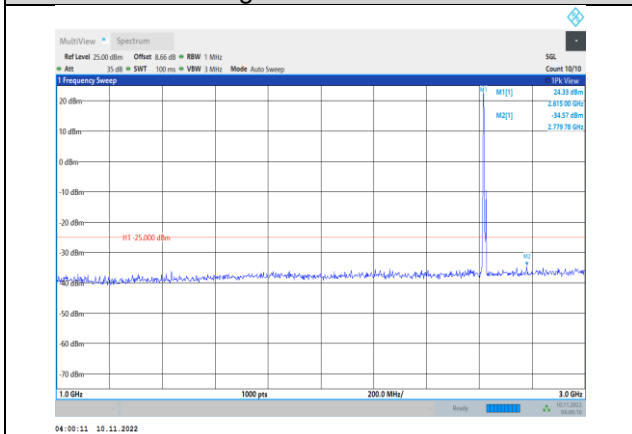

**Band38-5MHz-QPSK-38225-1RB#0-
Range1:30~1000MHz**

**Band38-5MHz-QPSK-38225-1RB#0-
Range2:1000~3000MHz**