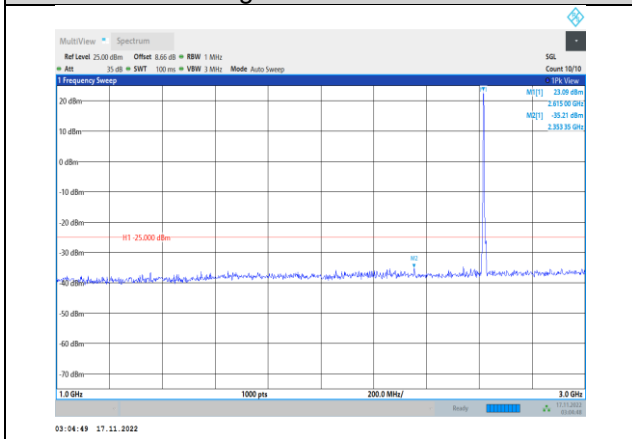

**Band38-5MHz-64QAM-38225-1RB#0-
Range1:30~1000MHz**

**Band38-5MHz-64QAM-38225-1RB#0-
Range2:1000~3000MHz**