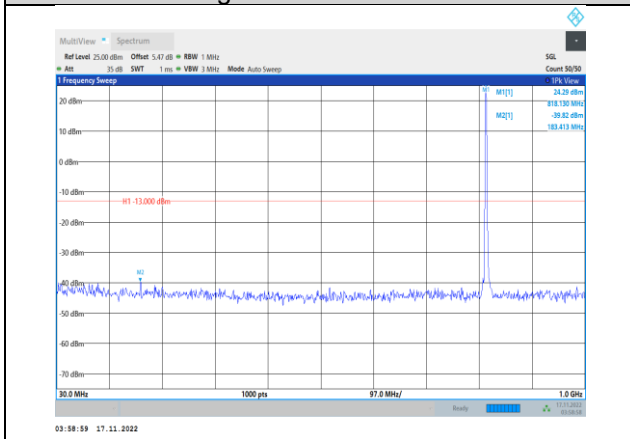

**Band26-3MHz-64QAM-26705-1RB#0-
Range2:1000~10000MHz**

**Band26-3MHz-64QAM-26740-1RB#0-
Range1:30~1000MHz**