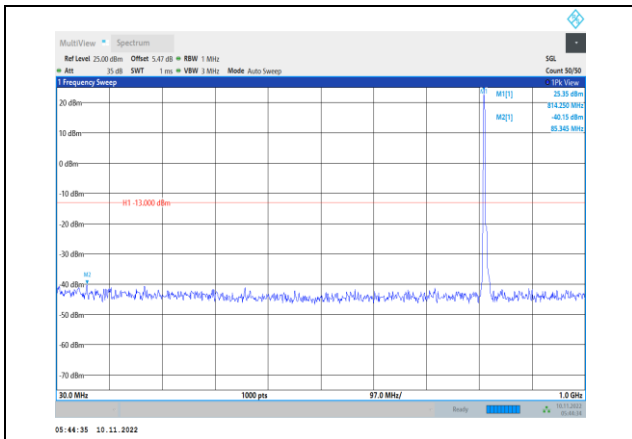

**Band26-3MHz-64QAM-26705-1RB#0-
Range2:1000~10000MHz**

**Band26-3MHz-64QAM-26775-1RB#0-
Range1:30~1000MHz**

**Band26-3MHz-64QAM-26740-1RB#0-
Range1:30~1000MHz**

**Band26-3MHz-64QAM-26775-1RB#0-
Range2:1000~10000MHz**