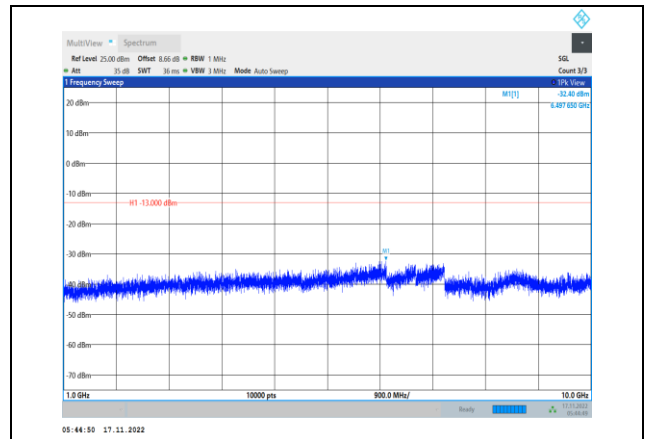

**Band26-1.4MHz-16QAM-26783-1RB#0-
Range2:1000~10000MHz**

Band26-1.4MHz-64QAM-26740-1RB#0-
Range2:1000~10000MHz