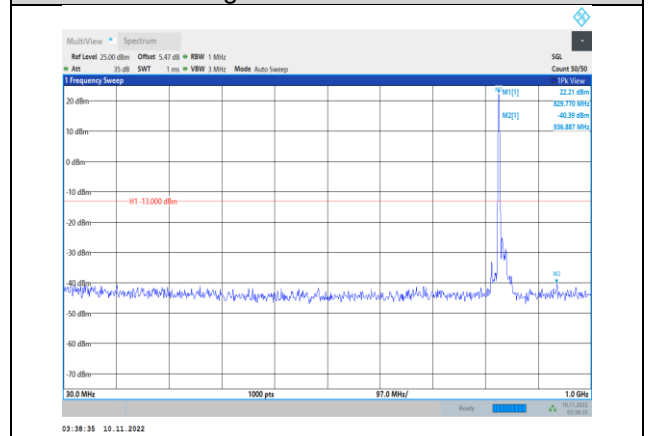

**Band26-10MHz-64QAM-26740-1RB#0-
Range2:1000~10000MHz**

**Band26-15MHz-QPSK-26765-1RB#0-
Range1:30~1000MHz**

**Band26-15MHz-QPSK-26865-1RB#0-
Range2:1000~10000MHz**

**Band26-15MHz-QPSK-26765-1RB#0-
Range2:1000~10000MHz**