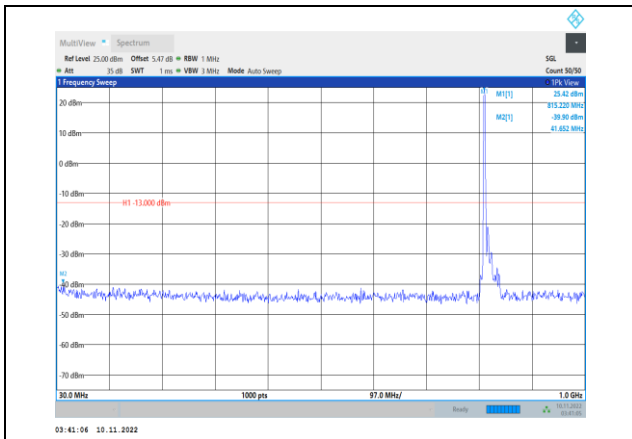

**Band26-10MHz-16QAM-26740-1RB#0-
Range1:30~1000MHz**

**Band26-15MHz-QPSK-26765-1RB#0-
Range1:30~1000MHz**