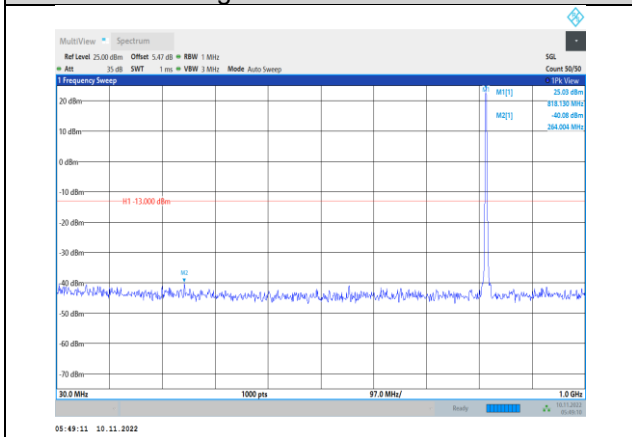

**Band26-3MHz-QPSK-26705-1RB#0-
Range2:1000~10000MHz**

**Band26-3MHz-QPSK-26740-1RB#0-
Range1:30~1000MHz**