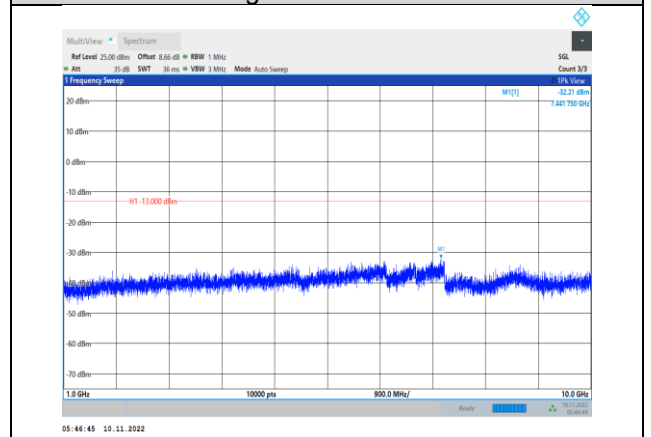

Band26-5MHz-QPSK-26715-1RB#0-
Range1:30~1000MHz

Band26-5MHz-QPSK-26740-1RB#0-
Range2:1000~10000MHz

Band26-5MHz-QPSK-26715-1RB#0-
Range2:1000~10000MHz

Band26-5MHz-QPSK-26765-1RB#0-
Range1:30~1000MHz

Band26-5MHz-QPSK-26740-1RB#0-
Range1:30~1000MHz