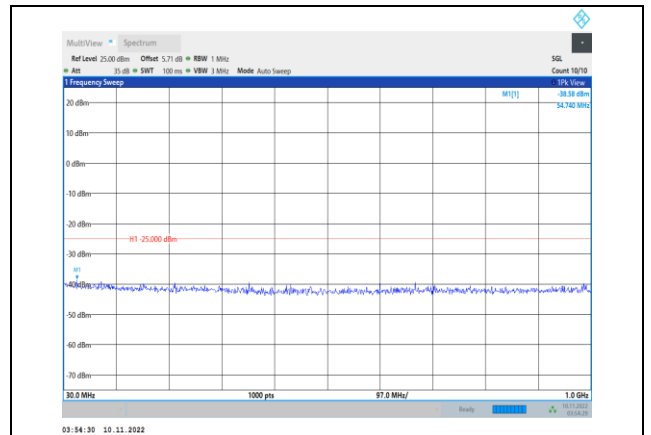

**Band38-10MHz-QPSK-38200-1RB#0-
Range3:3000~26500MHz**

**Band38-10MHz-16QAM-38000-1RB#0-
Range1:30~1000MHz**