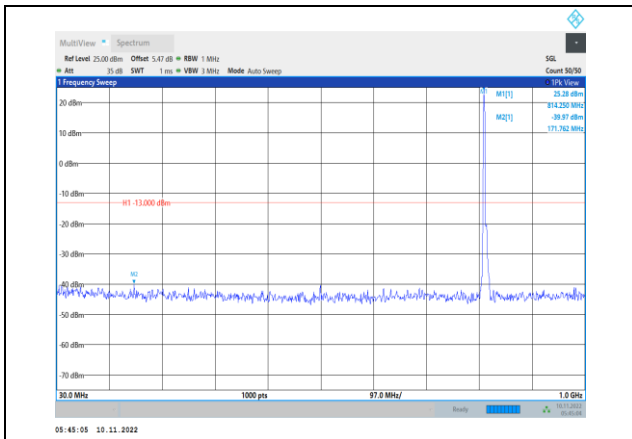

Band26-5MHz-QPSK-26740-1RB#0-
Range1:30~1000MHz

**Band26-5MHz-16QAM-26715-1RB#0-
Range1:30~1000MHz**