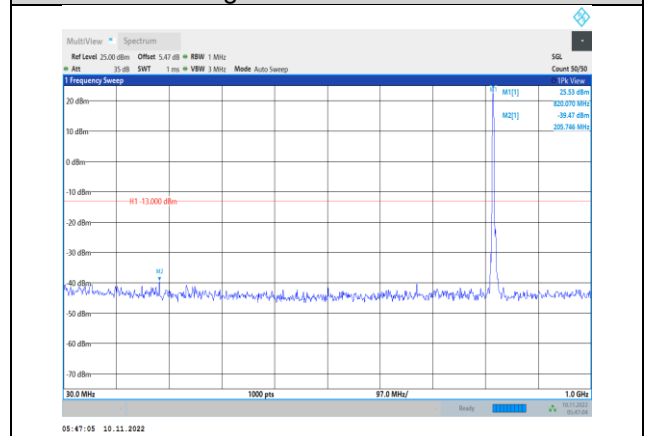

Band26-5MHz-QPSK-26765-1RB#0-
Range2:1000~10000MHz

**Band26-5MHz-16QAM-26715-1RB#0-
Range1:30~1000MHz**

**Band26-5MHz-16QAM-26740-1RB#0-
Range2:1000~10000MHz**

**Band26-5MHz-16QAM-26715-1RB#0-
Range2:1000~10000MHz**