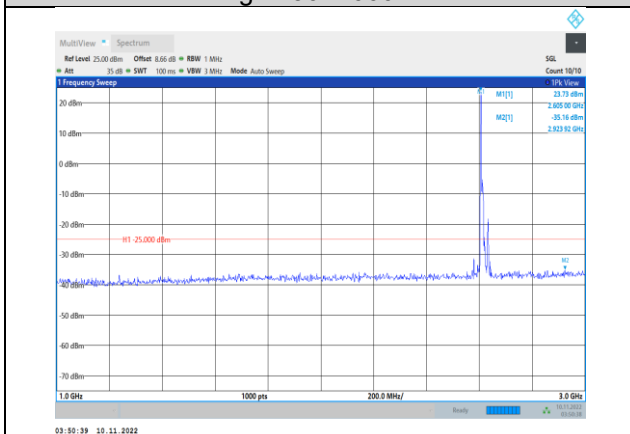

**Band38-15MHz-QPSK-38175-1RB#0-
Range1:30~1000MHz**

**Band38-15MHz-QPSK-38175-1RB#0-
Range2:1000~3000MHz**