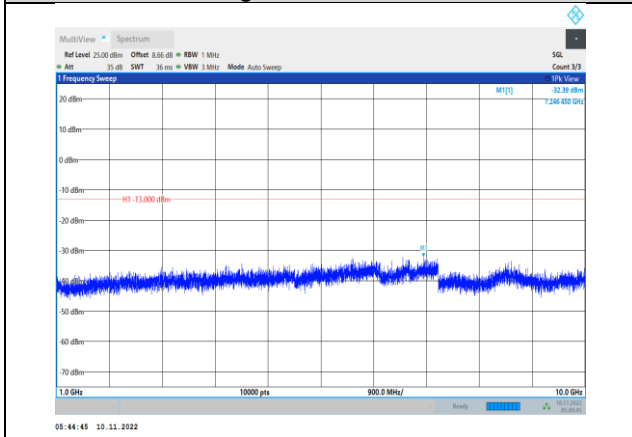

Band26-5MHz-QPSK-26715-1RB#0-
Range1:30~1000MHz

Band26-5MHz-QPSK-26715-1RB#0-
Range2:1000~10000MHz