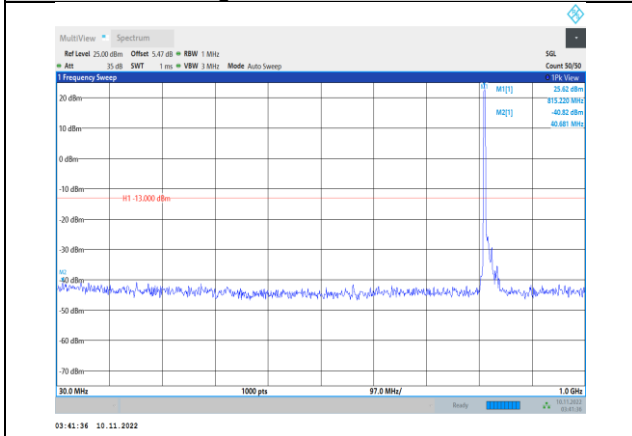

**Band26-15MHz-QPSK-26965-1RB#0-
Range2:1000~10000MHz**

**Band26-15MHz-16QAM-26765-1RB#0-
Range1:30~1000MHz**