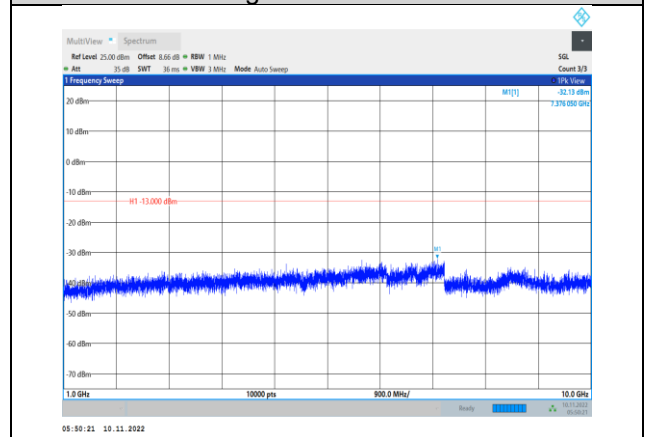

**Band26-3MHz-QPSK-26775-1RB#0-
Range1:30~1000MHz**

**Band26-3MHz-QPSK-26775-1RB#0-
Range2:1000~10000MHz**