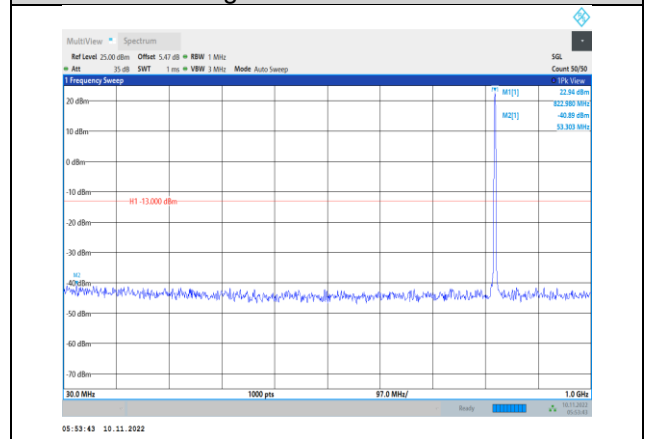

**Band26-1.4MHz-QPSK-26697-1RB#0-
Range1:30~1000MHz**

**Band26-1.4MHz-QPSK-26740-1RB#0-
Range2:1000~10000MHz**

**Band26-1.4MHz-QPSK-26697-1RB#0-
Range2:1000~10000MHz**

**Band26-1.4MHz-QPSK-26783-1RB#0-
Range1:30~1000MHz**