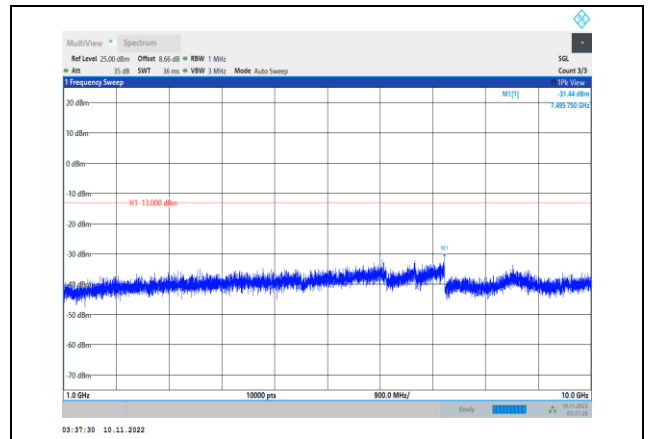

**Band26-10MHz-64QAM-26740-1RB#0-
Range2:1000~10000MHz**

**Band26-15MHz-QPSK-26865-1RB#0-
Range2:1000~10000MHz**