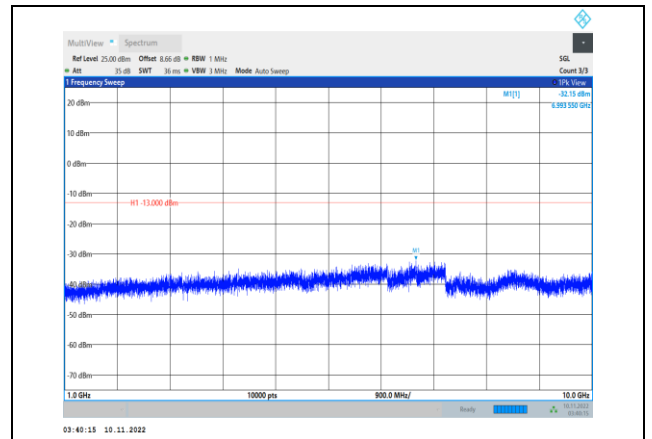

**Band26-15MHz-16QAM-26865-1RB#0-
Range2:1000~10000MHz**

**Band26-15MHz-16QAM-26965-1RB#0-
Range2:1000~10000MHz**