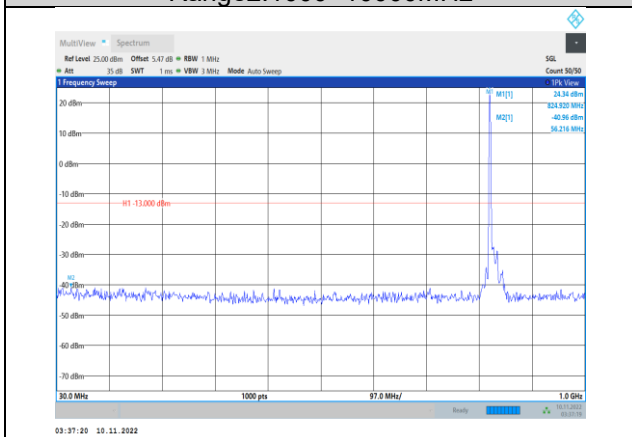

**Band26-15MHz-QPSK-26765-1RB#0-
Range2:1000~10000MHz**

**Band26-15MHz-QPSK-26865-1RB#0-
Range1:30~1000MHz**