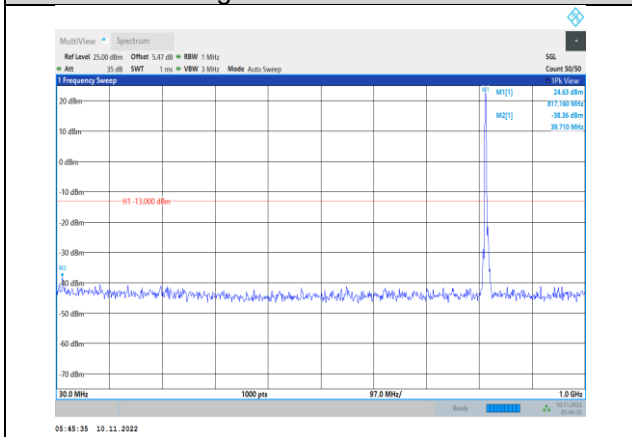

Band26-5MHz-QPSK-26715-1RB#0-
Range1:30~1000MHz

Band26-5MHz-QPSK-26740-1RB#0-
Range2:1000~10000MHz

Band26-5MHz-QPSK-26715-1RB#0-
Range2:1000~10000MHz

Band26-5MHz-QPSK-26765-1RB#0-
Range1:30~1000MHz

Band26-5MHz-QPSK-26740-1RB#0-
Range1:30~1000MHz