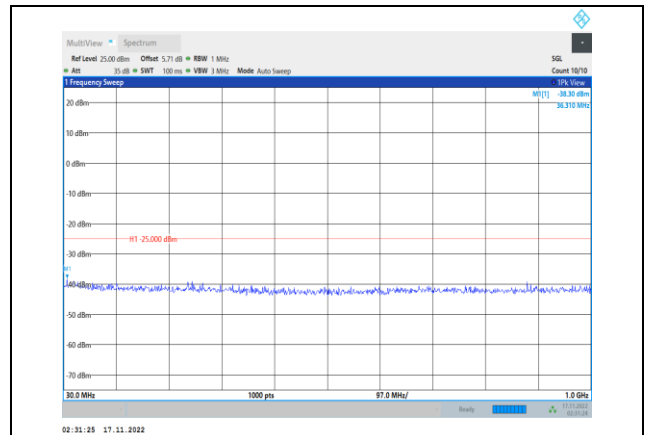

**Band38-10MHz-16QAM-38000-1RB#0-
Range2:1000~3000MHz**

**Band38-10MHz-16QAM-37800-1RB#0-
Range3:3000~26500MHz**

**Band38-10MHz-16QAM-38000-1RB#0-
Range3:3000~26500MHz**

**Band38-10MHz-16QAM-38200-1RB#0-
Range1:30~1000MHz**