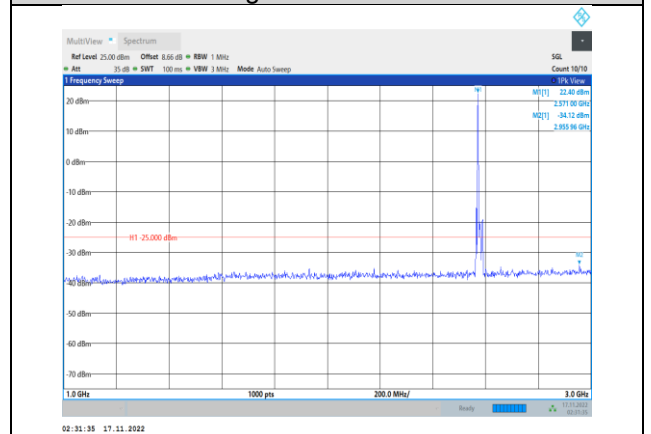

**Band38-10MHz-64QAM-37800-1RB#0-
Range1:30~1000MHz**

**Band38-10MHz-64QAM-37800-1RB#0-
Range2:1000~3000MHz**