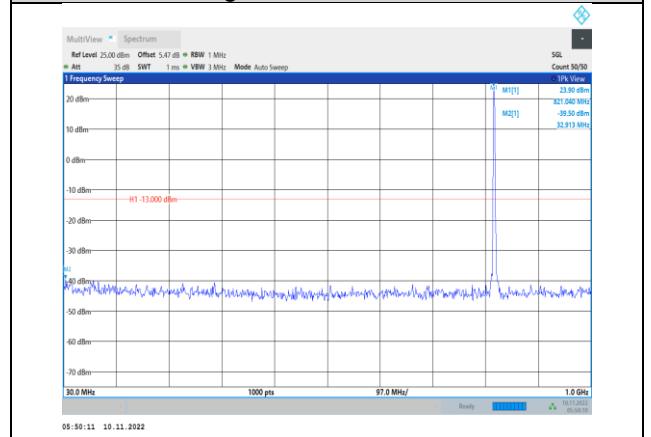

**Band26-3MHz-QPSK-26740-1RB#0-
Range2:1000~10000MHz**

**Band26-3MHz-QPSK-26775-1RB#0-
Range1:30~1000MHz**