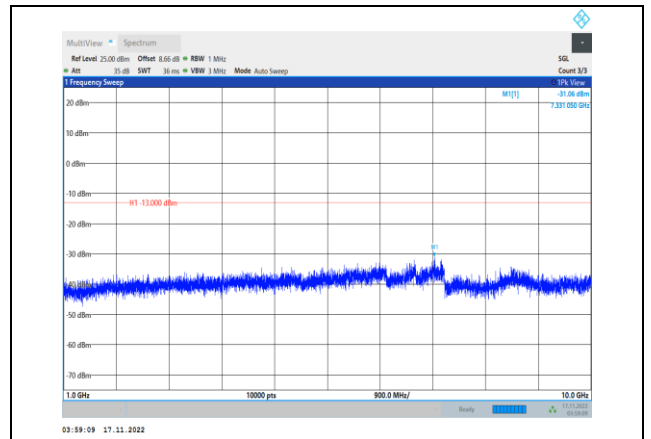

**Band26-3MHz-16QAM-26775-1RB#0-
Range2:1000~10000MHz**

**Band26-3MHz-64QAM-26740-1RB#0-
Range2:1000~10000MHz**