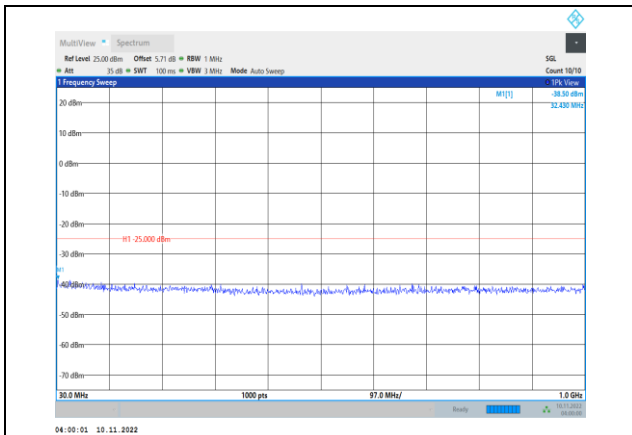

**Band38-5MHz-QPSK-37775-1RB#0-
Range3:3000~26500MHz**

**Band38-5MHz-QPSK-38225-1RB#0-
Range1:30~1000MHz**