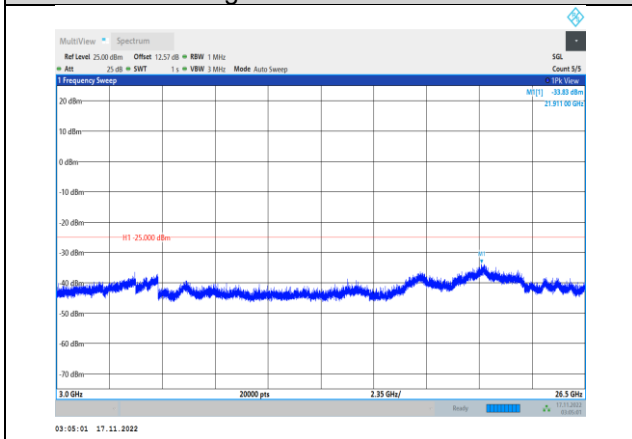

**Band38-5MHz-64QAM-38225-1RB#0-
Range2:1000~3000MHz**

**Band38-5MHz-64QAM-38225-1RB#0-
Range3:3000~26500MHz**