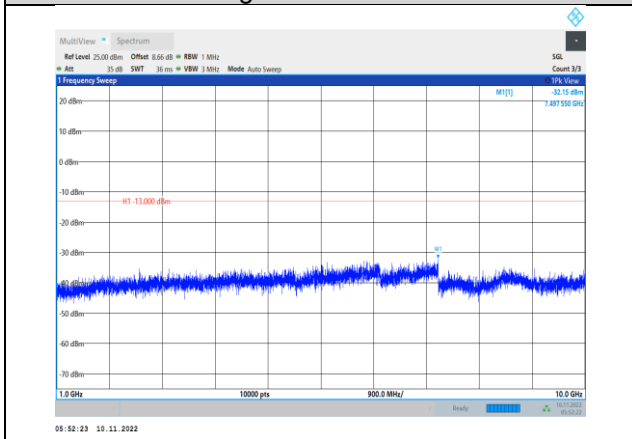

**Band26-1.4MHz-QPSK-26740-1RB#0-
Range1:30~1000MHz**

**Band26-1.4MHz-QPSK-26783-1RB#0-
Range2:1000~10000MHz**

**Band26-1.4MHz-16QAM-26697-1RB#0-
Range1:30~1000MHz**

**Band26-1.4MHz-16QAM-26740-1RB#0-
Range2:1000~10000MHz**