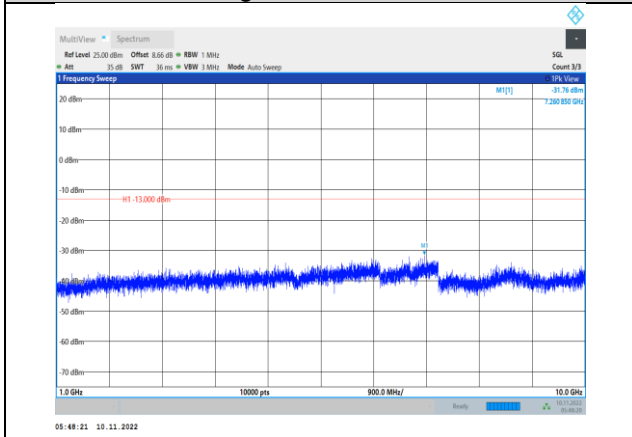

Band26-1.4MHz-64QAM-26740-1RB#0-
Range1:30~1000MHz

Band26-1.4MHz-64QAM-26783-1RB#0-
Range2:1000~10000MHz

**Band26-3MHz-QPSK-26705-1RB#0-
Range1:30~1000MHz**

**Band26-3MHz-QPSK-26740-1RB#0-
Range2:1000~10000MHz**