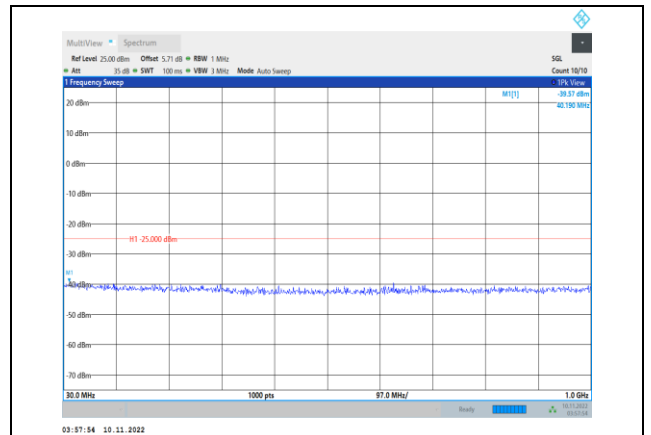

**Band38-5MHz-QPSK-38000-1RB#0-
Range2:1000~3000MHz**

**Band38-5MHz-QPSK-37775-1RB#0-
Range3:3000~26500MHz**

**Band38-5MHz-QPSK-38000-1RB#0-
Range3:3000~26500MHz**

**Band38-5MHz-QPSK-38225-1RB#0-
Range1:30~1000MHz**