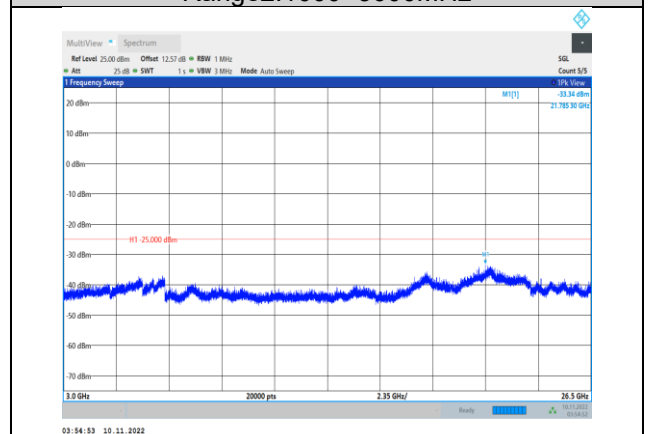

**Band38-10MHz-QPSK-38200-1RB#0-
Range3:3000~26500MHz**

**Band38-10MHz-16QAM-37800-1RB#0-
Range1:30~1000MHz**

**Band38-10MHz-16QAM-38000-1RB#0-
Range1:30~1000MHz**

**Band38-10MHz-16QAM-37800-1RB#0-
Range2:1000~3000MHz**

**Band38-10MHz-16QAM-38000-1RB#0-
Range2:1000~3000MHz**

**Band38-10MHz-16QAM-37800-1RB#0-
Range3:3000~26500MHz**

**Band38-10MHz-16QAM-38000-1RB#0-
Range3:3000~26500MHz**

**Band38-10MHz-16QAM-38200-1RB#0-
Range1:30~1000MHz**