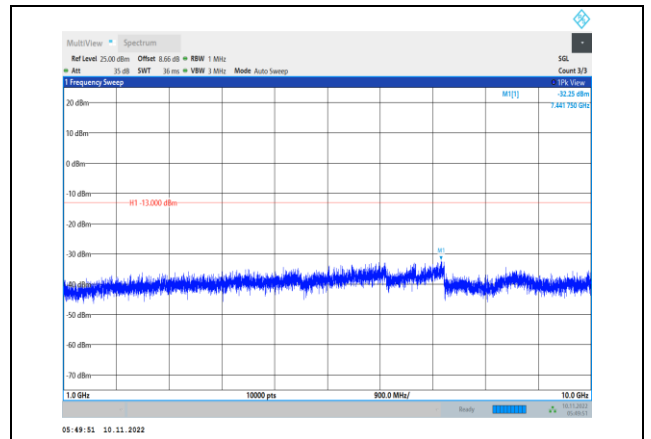

**Band26-3MHz-QPSK-26775-1RB#0-
Range2:1000~10000MHz**

**Band26-3MHz-16QAM-26740-1RB#0-
Range2:1000~10000MHz**