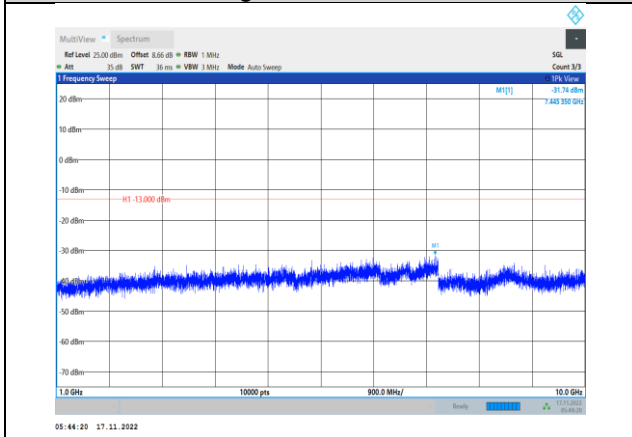

Band26-1.4MHz-64QAM-26697-1RB#0-
Range1:30~1000MHz

Band26-1.4MHz-64QAM-26697-1RB#0-
Range2:1000~10000MHz