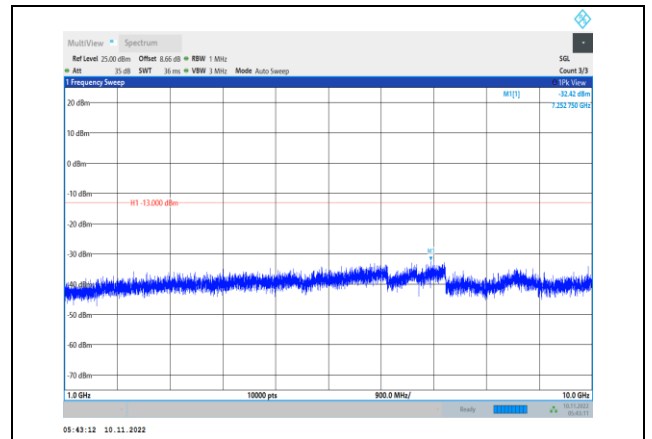

**Band26-5MHz-16QAM-26765-1RB#0-
Range1:30~1000MHz**

**Band26-5MHz-16QAM-26740-1RB#0-
Range1:30~1000MHz**

**Band26-5MHz-16QAM-26765-1RB#0-
Range2:1000~10000MHz**

**Band26-10MHz-QPSK-26740-1RB#0-
Range1:30~1000MHz**