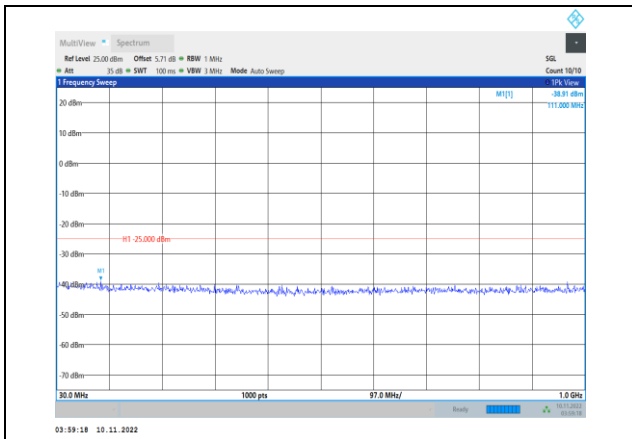

**Band38-5MHz-QPSK-38225-1RB#0-
Range3:3000~26500MHz**

**Band38-5MHz-16QAM-38000-1RB#0-
Range1:30~1000MHz**