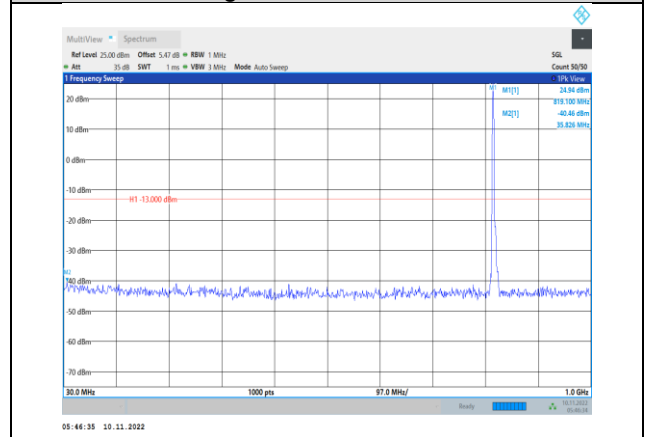

Band26-5MHz-QPSK-26740-1RB#0-
Range2:1000~10000MHz

Band26-5MHz-QPSK-26765-1RB#0-
Range1:30~1000MHz