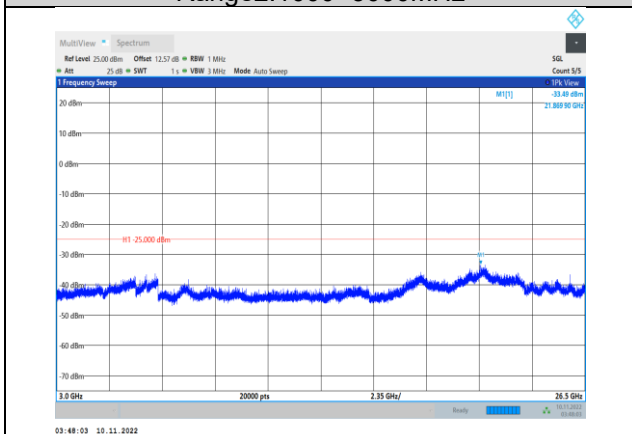

**Band38-15MHz-QPSK-37825-1RB#0-
Range2:1000~3000MHz**

**Band38-15MHz-QPSK-37825-1RB#0-
Range3:3000~26500MHz**