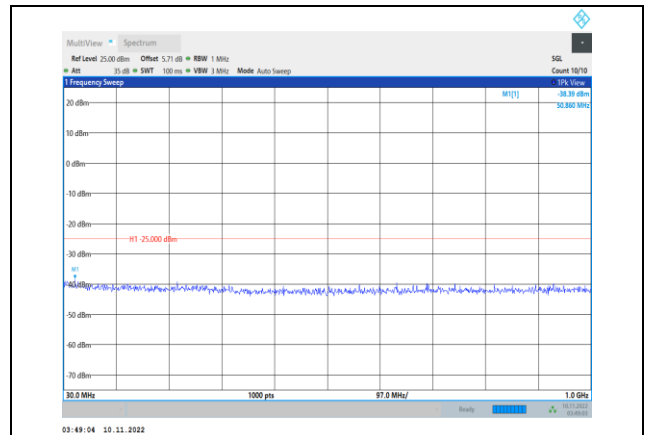

Band38-10MHz-64QAM-38200-1RB#0-Range2:1000~3000MHz

Band38-10MHz-64QAM-38000-1RB#0-Range3:3000~26500MHz

Band38-10MHz-64QAM-38200-1RB#0-Range3:3000~26500MHz

**Band38-15MHz-QPSK-37825-1RB#0-
Range1:30~1000MHz**