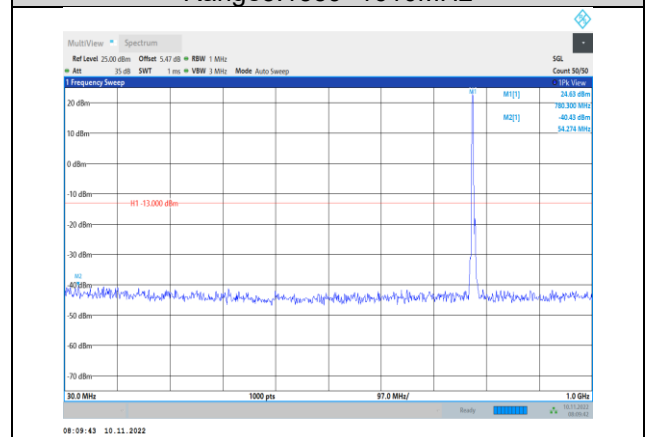

**Band13-5MHz-QPSK-23205-1RB#0-
Range5:1559~1610MHz**

**Band13-5MHz-QPSK-23230-1RB#0-
Range1:30~1000MHz**