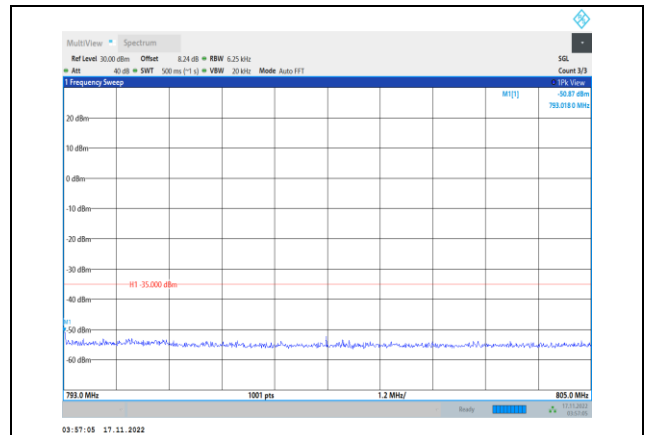

**Band13-10MHz-16QAM-23230-1RB#0-
Range2:1000~10000MHz**

**Band13-10MHz-64QAM-23230-1RB#0-
Range4:793~805MHz**