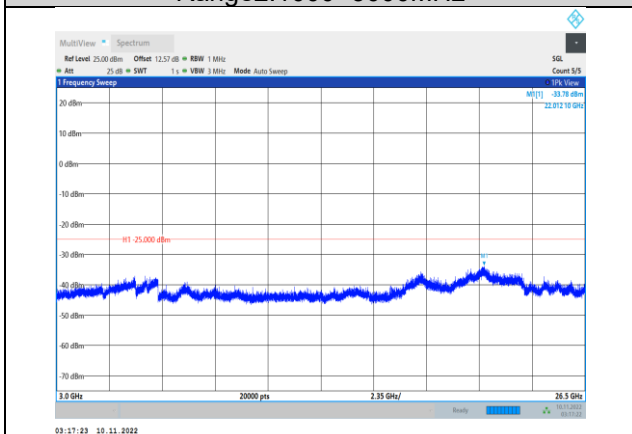

**Band7-10MHz-16QAM-21400-1RB#0-
Range2:1000~3000MHz**

**Band7-10MHz-16QAM-21400-1RB#0-
Range3:3000~26500MHz**