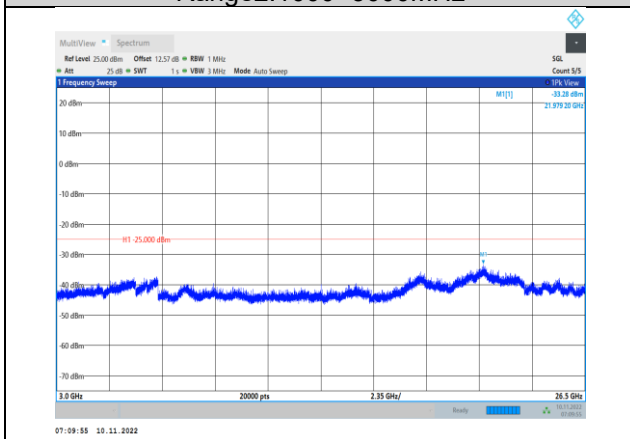

**Band7-20MHz-16QAM-21100-1RB#0-
Range2:1000~3000MHz**

**Band7-20MHz-16QAM-21100-1RB#0-
Range3:3000~26500MHz**