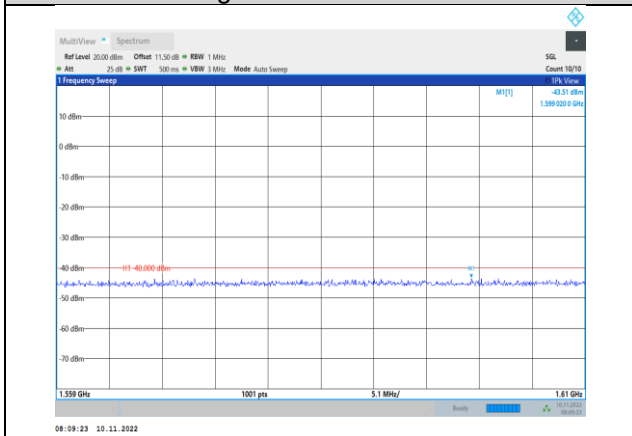

Band13-5MHz-QPSK-23255-1RB#0-Range5:1559~1610MHz

Band13-5MHz-16QAM-23205-1RB#0-Range4:793~805MHz

**Band13-5MHz-16QAM-23205-1RB#0-
Range2:1000~10000MHz**

**Band13-5MHz-16QAM-23230-1RB#0-
Range3:763~775MHz**