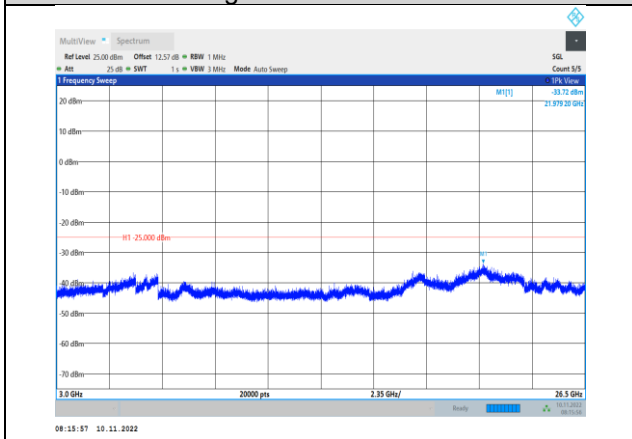

**Band7-15MHz-16QAM-20825-1RB#0-
Range2:1000~3000MHz**

**Band7-15MHz-16QAM-20825-1RB#0-
Range3:3000~26500MHz**