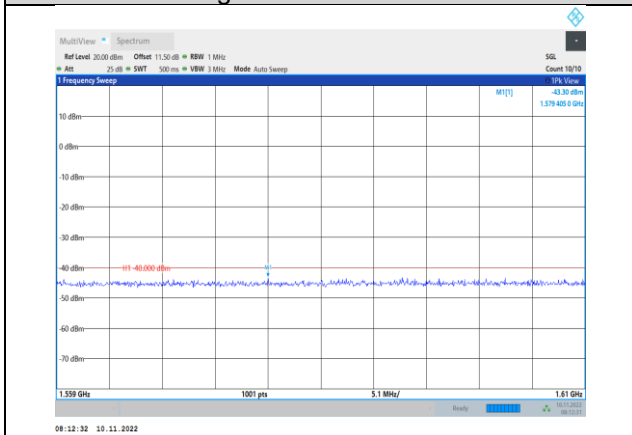

**Band13-5MHz-QPSK-23255-1RB#0-
Range3:763~775MHz**

Band13-5MHz-QPSK-23255-1RB#0-Range4:793~805MHz

Band13-5MHz-16QAM-23205-1RB#0-Range1:30~1000MHz

Band13-5MHz-QPSK-23255-1RB#0-Range2:1000~10000MHz

Band13-5MHz-16QAM-23205-1RB#0-Range3:763~775MHz