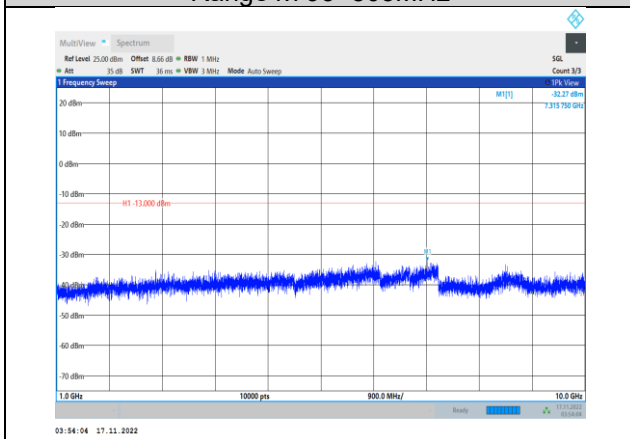

**Band13-5MHz-64QAM-23230-1RB#0-
Range3:763~775MHz**

**Band13-5MHz-64QAM-23230-1RB#0-
Range5:1559~1610MHz**

**Band13-5MHz-64QAM-23230-1RB#0-
Range4:793~805MHz**

**Band13-5MHz-64QAM-23255-1RB#0-
Range1:30~1000MHz**