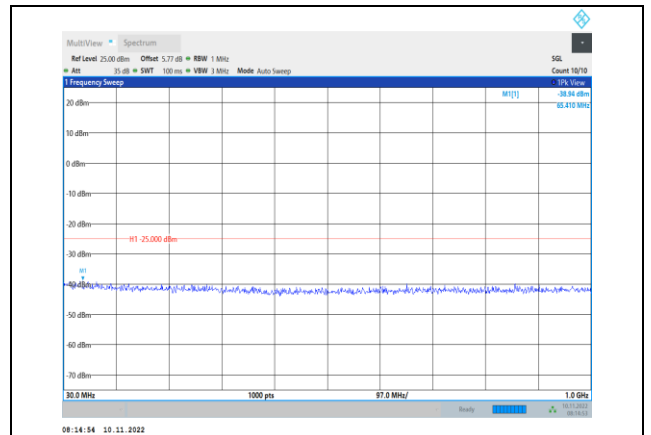

**Band7-10MHz-16QAM-21100-1RB#0-
Range3:3000~26500MHz**

**Band7-15MHz-QPSK-20825-1RB#0-
Range1:30~1000MHz**