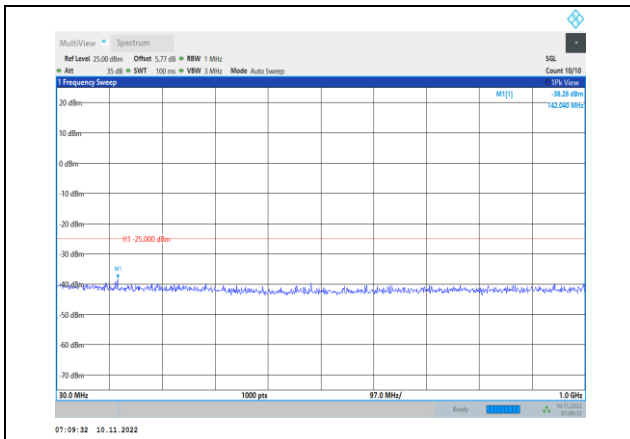

Band7-20MHz-QPSK-21350-1RB#0-Range2:1000~3000MHz

Band7-20MHz-16QAM-20850-1RB#0-Range2:1000~3000MHz

Band7-20MHz-QPSK-21350-1RB#0-Range3:3000~26500MHz

Band7-20MHz-16QAM-20850-1RB#0-Range3:3000~26500MHz

**Band7-20MHz-16QAM-21100-1RB#0-
Range1:30~1000MHz**