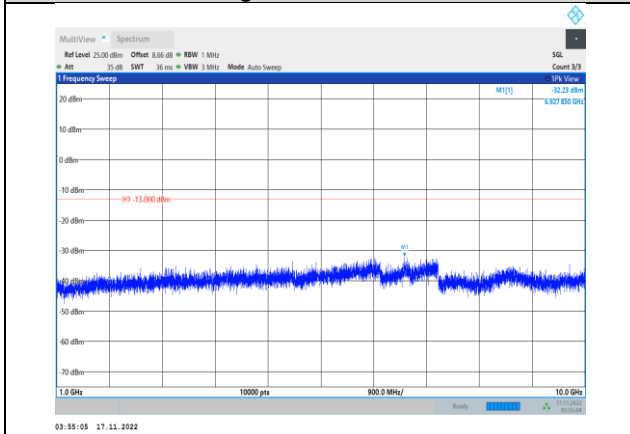

**Band13-5MHz-64QAM-23230-1RB#0-
Range2:1000~10000MHz**

**Band13-5MHz-64QAM-23255-1RB#0-
Range3:763~775MHz**

**Band13-5MHz-64QAM-23255-1RB#0-
Range4:793~805MHz**

**Band13-10MHz-QPSK-23230-1RB#0-
Range1:30~1000MHz**