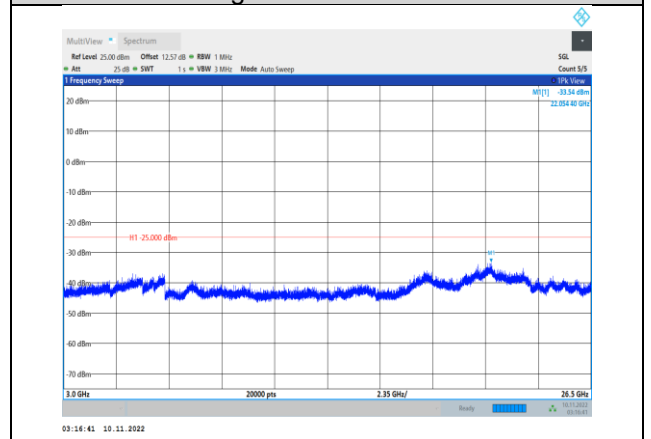

**Band7-10MHz-QPSK-21400-1RB#0-
Range2:1000~3000MHz**

**Band7-10MHz-QPSK-21400-1RB#0-
Range3:3000~26500MHz**