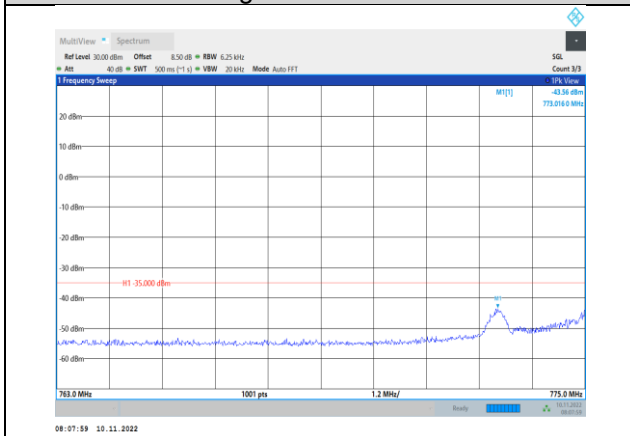

**Band13-5MHz-QPSK-23205-1RB#0-
Range1:30~1000MHz**

**Band13-5MHz-QPSK-23205-1RB#0-
Range3:763~775MHz**