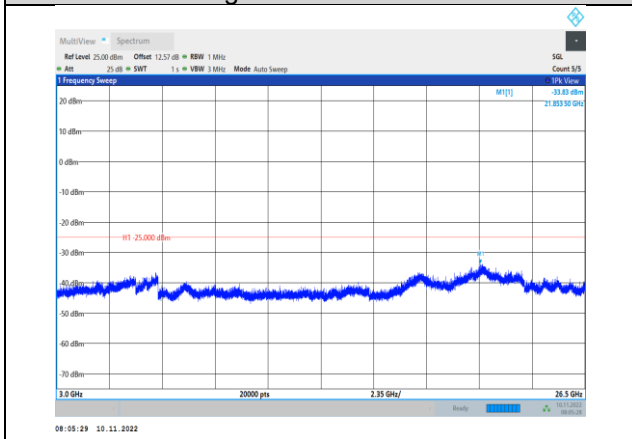

**Band7-5MHz-16QAM-21100-1RB#0-
Range1:30~1000MHz**

**Band7-5MHz-16QAM-21425-1RB#0-
Range1:30~1000MHz**

**Band7-5MHz-16QAM-21100-1RB#0-
Range2:1000~3000MHz**

**Band7-5MHz-16QAM-21425-1RB#0-
Range2:1000~3000MHz**