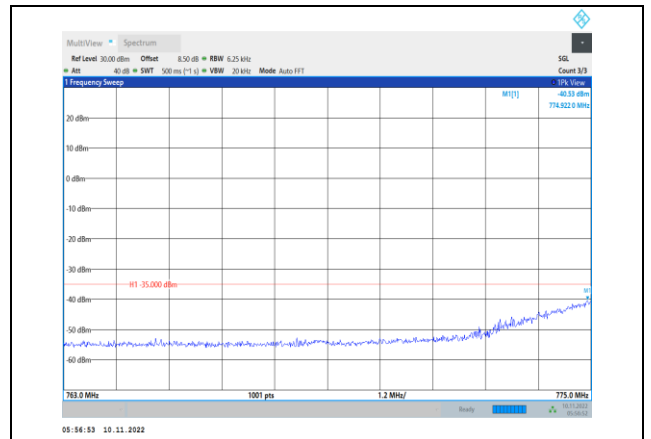

**Band13-10MHz-QPSK-23230-1RB#0-
Range4:793~805MHz**

**Band13-10MHz-16QAM-23230-1RB#0-
Range3:763~775MHz**