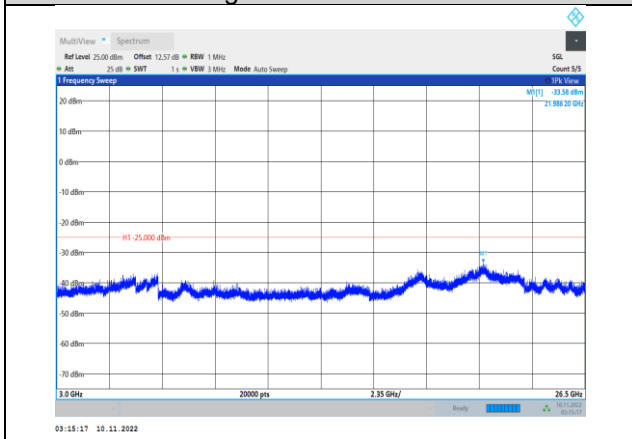

**Band7-10MHz-QPSK-21100-1RB#0-
Range2:1000~3000MHz**

**Band7-10MHz-QPSK-21100-1RB#0-
Range3:3000~26500MHz**