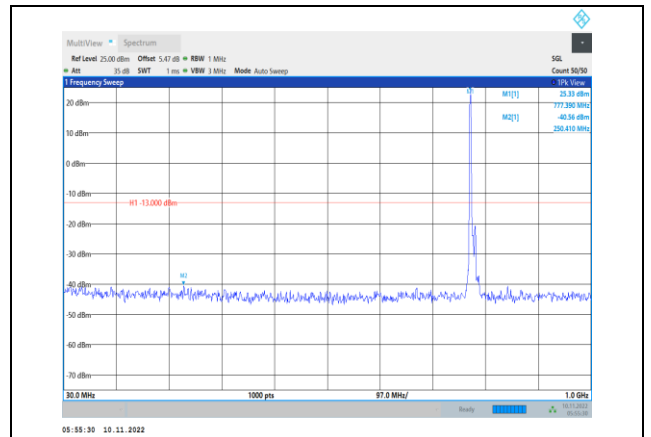

**Band13-5MHz-64QAM-23255-1RB#0-
Range3:763~775MHz**

**Band13-10MHz-QPSK-23230-1RB#0-
Range1:30~1000MHz**