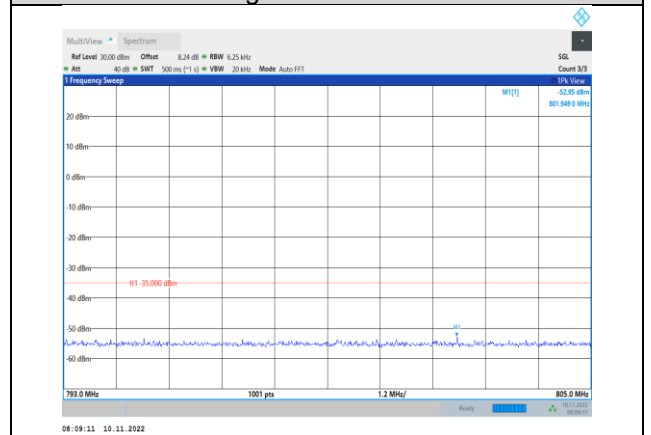

Band13-5MHz-16QAM-23205-1RB#0-Range3:763~775MHz

Band13-5MHz-16QAM-23205-1RB#0-Range4:793~805MHz