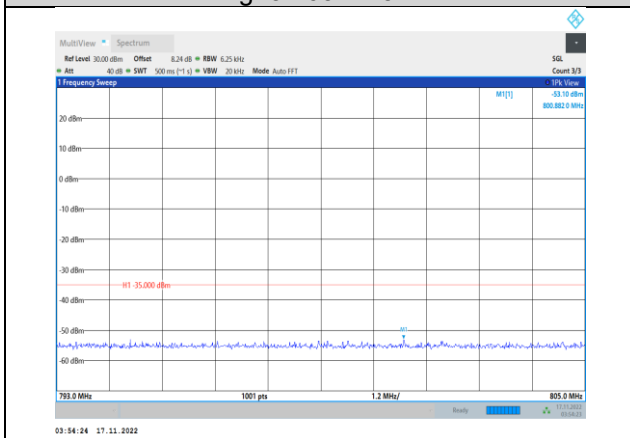

**Band13-5MHz-64QAM-23230-1RB#0-
Range3:763~775MHz**

**Band13-5MHz-64QAM-23230-1RB#0-
Range4:793~805MHz**