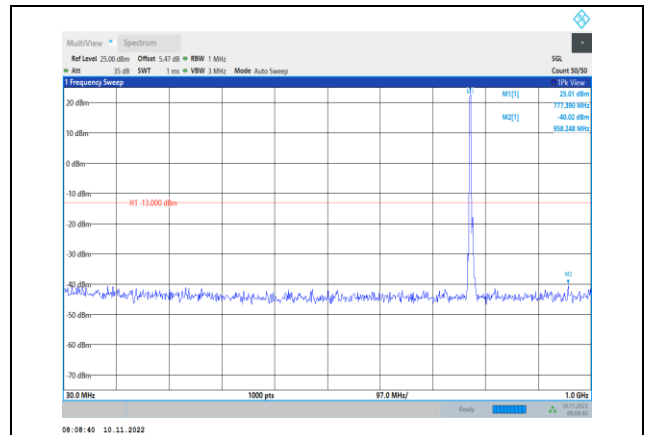

**Band13-5MHz-QPSK-23255-1RB#0-
Range3:763~775MHz**

Band13-5MHz-16QAM-23205-1RB#0-Range1:30~1000MHz