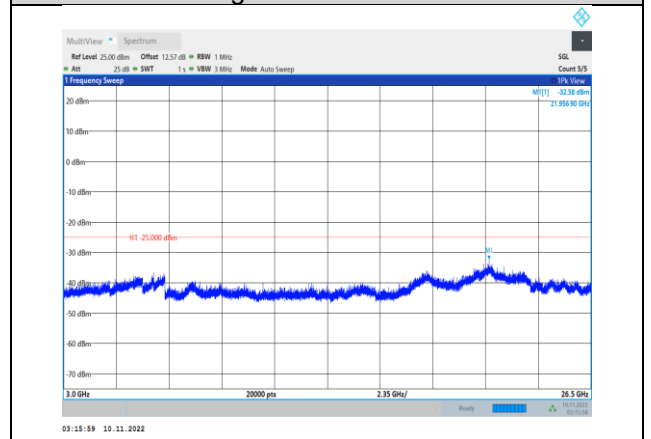

**Band7-10MHz-16QAM-21100-1RB#0-
Range2:1000~3000MHz**

**Band7-10MHz-16QAM-21100-1RB#0-
Range3:3000~26500MHz**