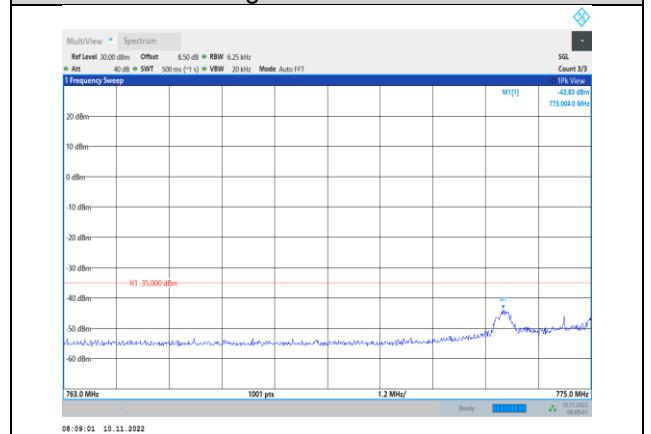

**Band13-5MHz-QPSK-23255-1RB#0-
Range3:763~775MHz**

Band13-5MHz-QPSK-23255-1RB#0-Range4:793~805MHz

Band13-5MHz-16QAM-23205-1RB#0-Range1:30~1000MHz

Band13-5MHz-QPSK-23255-1RB#0-Range2:1000~10000MHz

Band13-5MHz-16QAM-23205-1RB#0-Range3:763~775MHz