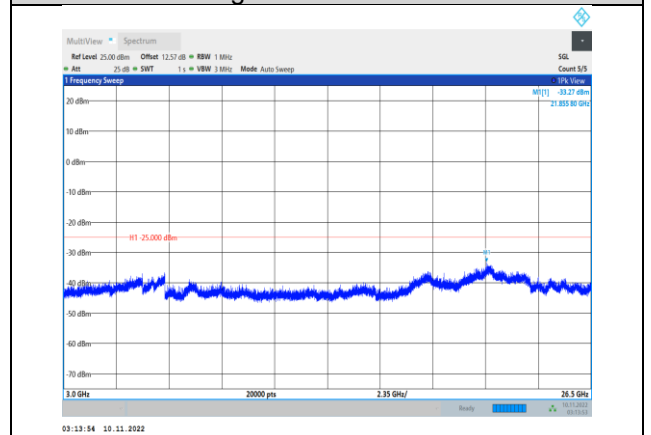

**Band7-10MHz-QPSK-20800-1RB#0-
Range2:1000~3000MHz**

**Band7-10MHz-QPSK-20800-1RB#0-
Range3:3000~26500MHz**