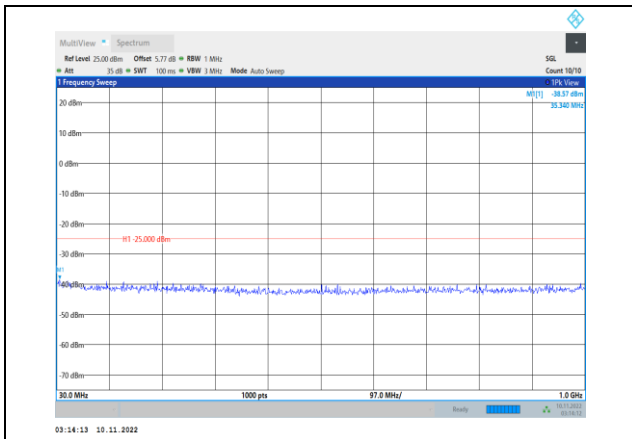

**Band7-10MHz-QPSK-21100-1RB#0-
Range2:1000~3000MHz**

**Band7-10MHz-QPSK-21400-1RB#0-
Range2:1000~3000MHz**

**Band7-10MHz-QPSK-21100-1RB#0-
Range3:3000~26500MHz**

**Band7-10MHz-QPSK-21400-1RB#0-
Range3:3000~26500MHz**