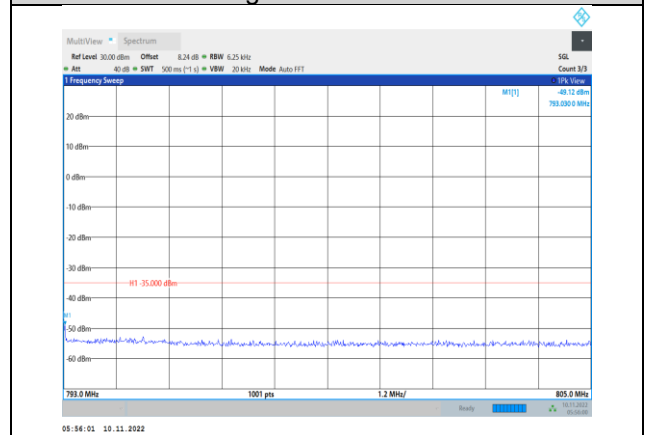

**Band13-10MHz-QPSK-23230-1RB#0-
Range3:763~775MHz**

**Band13-10MHz-QPSK-23230-1RB#0-
Range4:793~805MHz**