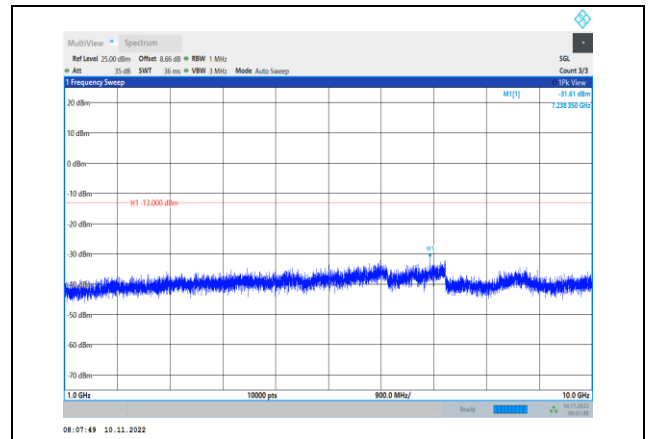

**Band7-20MHz-16QAM-21350-1RB#0-
Range3:3000~26500MHz**

**Band13-5MHz-QPSK-23205-1RB#0-
Range2:1000~10000MHz**