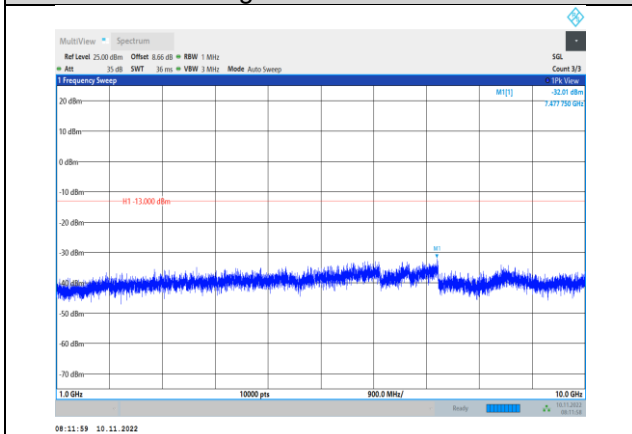

Band13-5MHz-QPSK-23255-1RB#0-Range4:793~805MHz

Band13-5MHz-QPSK-23255-1RB#0-Range2:1000~10000MHz