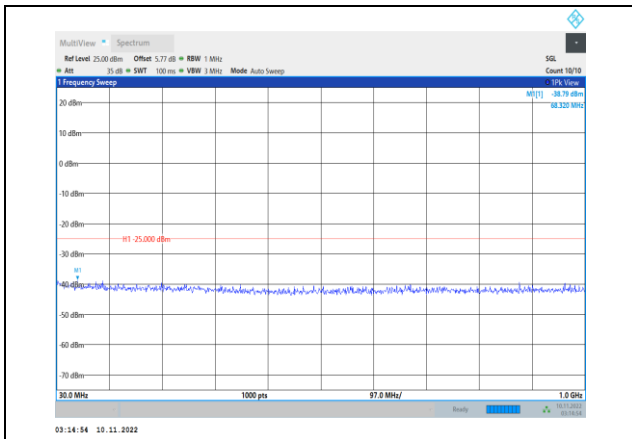

**Band7-5MHz-64QAM-21425-1RB#0-
Range3:3000~26500MHz**

**Band7-10MHz-QPSK-21100-1RB#0-
Range1:30~1000MHz**