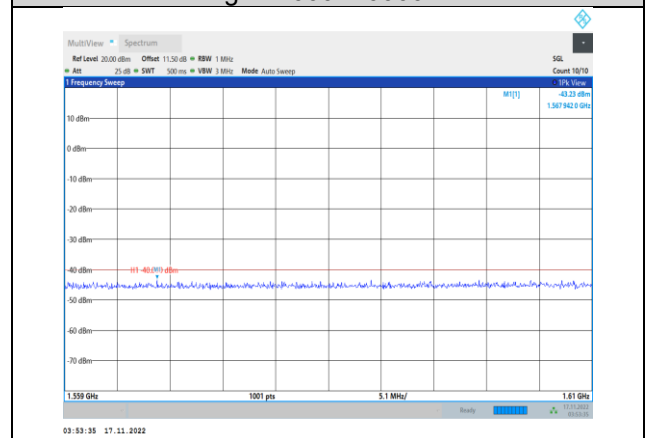

**Band13-5MHz-64QAM-23205-1RB#0-
Range2:1000~10000MHz**

**Band13-5MHz-64QAM-23205-1RB#0-
Range5:1559~1610MHz**