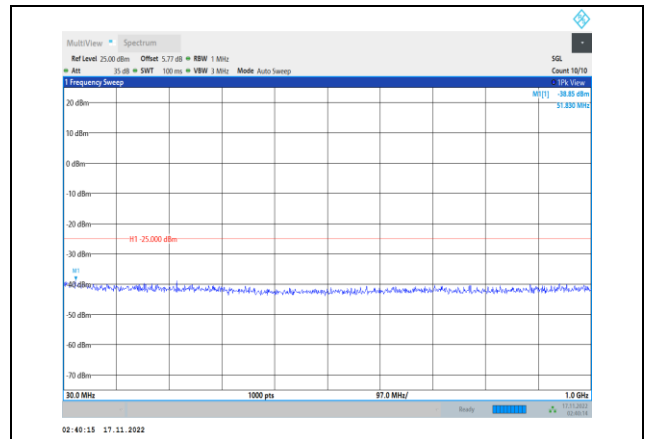

**Band7-15MHz-16QAM-21100-1RB#0-
Range3:3000~26500MHz**

**Band7-15MHz-64QAM-20825-1RB#0-
Range1:30~1000MHz**