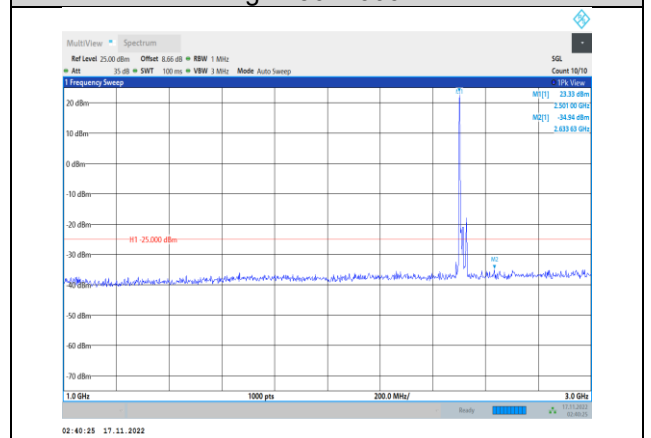

**Band7-15MHz-64QAM-20825-1RB#0-
Range1:30~1000MHz**

**Band7-15MHz-64QAM-20825-1RB#0-
Range2:1000~3000MHz**