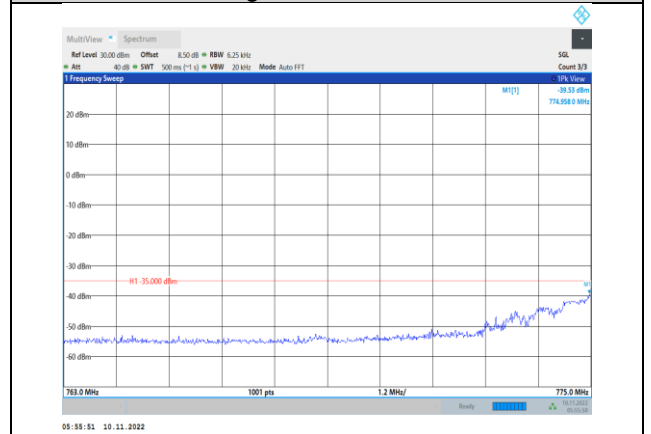

**Band13-10MHz-QPSK-23230-1RB#0-
Range1:30~1000MHz**

**Band13-10MHz-QPSK-23230-1RB#0-
Range3:763~775MHz**