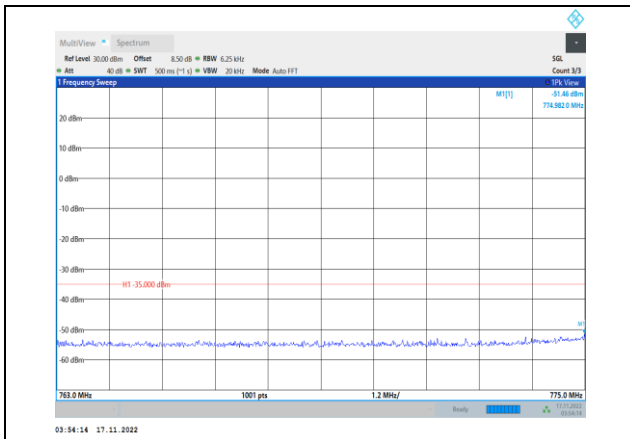

**Band13-5MHz-64QAM-23205-1RB#0-
Range3:763~775MHz**

**Band13-5MHz-64QAM-23205-1RB#0-
Range5:1559~1610MHz**

**Band13-5MHz-64QAM-23205-1RB#0-
Range4:793~805MHz**

**Band13-5MHz-64QAM-23230-1RB#0-
Range1:30~1000MHz**