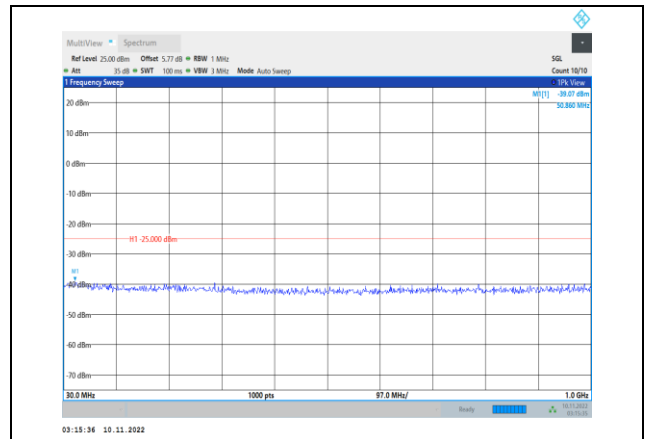

**Band7-10MHz-QPSK-21400-1RB#0-
Range3:3000~26500MHz**

**Band7-10MHz-16QAM-21100-1RB#0-
Range1:30~1000MHz**