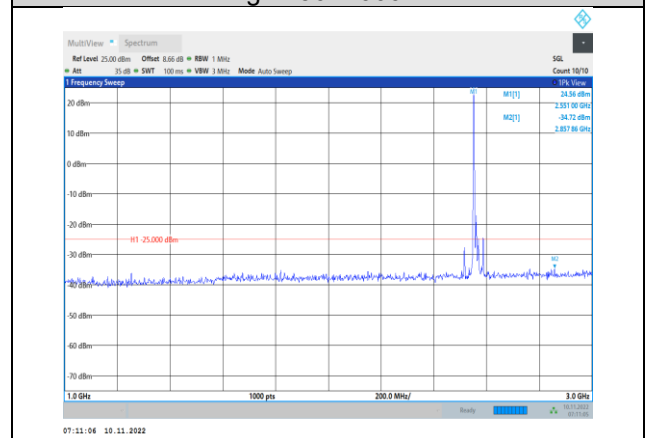

**Band7-20MHz-16QAM-21350-1RB#0-
Range1:30~1000MHz**

**Band7-20MHz-16QAM-21350-1RB#0-
Range2:1000~3000MHz**