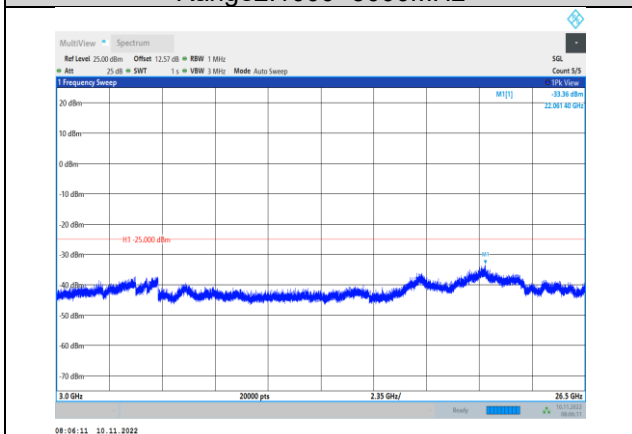

**Band7-5MHz-QPSK-20775-1RB#0-
Range1:30~1000MHz**

**Band7-5MHz-QPSK-21100-1RB#0-
Range1:30~1000MHz**

**Band7-5MHz-QPSK-20775-1RB#0-
Range2:1000~3000MHz**

**Band7-5MHz-QPSK-21100-1RB#0-
Range2:1000~3000MHz**

**Band7-5MHz-QPSK-20775-1RB#0-
Range3:3000~26500MHz**

**Band7-5MHz-QPSK-21100-1RB#0-
Range3:3000~26500MHz**

**Band7-5MHz-QPSK-21425-1RB#0-
Range1:30~1000MHz**

**Band7-5MHz-16QAM-20775-1RB#0-
Range1:30~1000MHz**

**Band7-5MHz-QPSK-21425-1RB#0-
Range2:1000~3000MHz**

**Band7-5MHz-16QAM-20775-1RB#0-
Range2:1000~3000MHz**

**Band7-5MHz-QPSK-21425-1RB#0-
Range3:3000~26500MHz**

**Band7-5MHz-16QAM-20775-1RB#0-
Range3:3000~26500MHz**