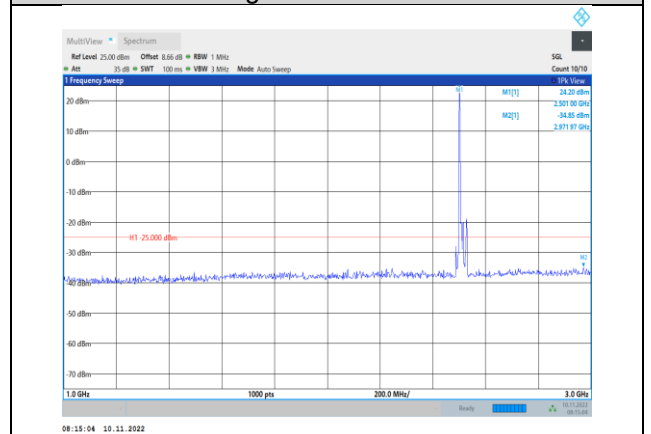

**Band7-15MHz-QPSK-20825-1RB#0-
Range1:30~1000MHz**

**Band7-15MHz-QPSK-20825-1RB#0-
Range2:1000~3000MHz**