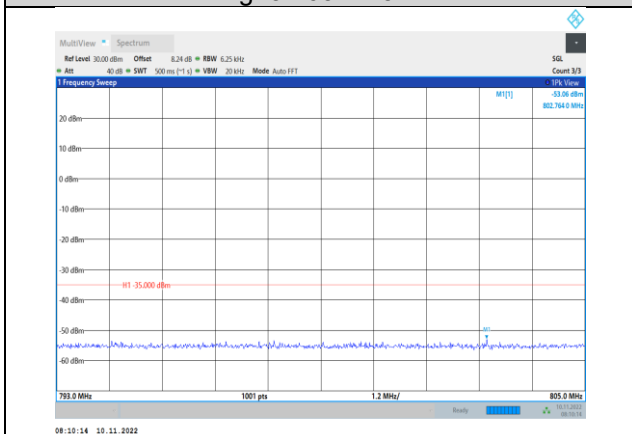

**Band13-5MHz-QPSK-23230-1RB#0-
Range3:763~775MHz**

**Band13-5MHz-QPSK-23230-1RB#0-
Range4:793~805MHz**