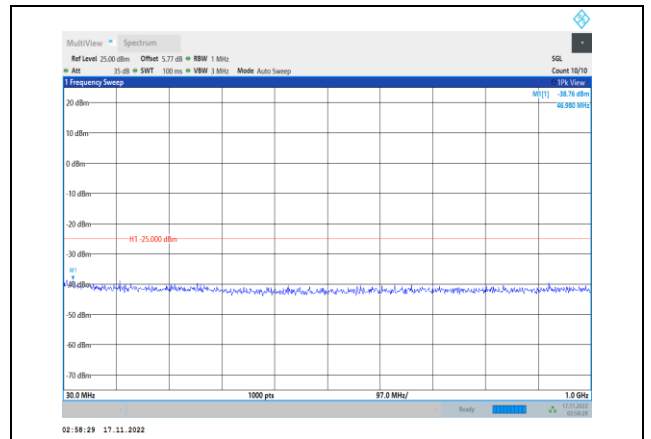

**Band7-5MHz-16QAM-21425-1RB#0-
Range3:3000~26500MHz**

**Band7-5MHz-64QAM-21100-1RB#0-
Range1:30~1000MHz**