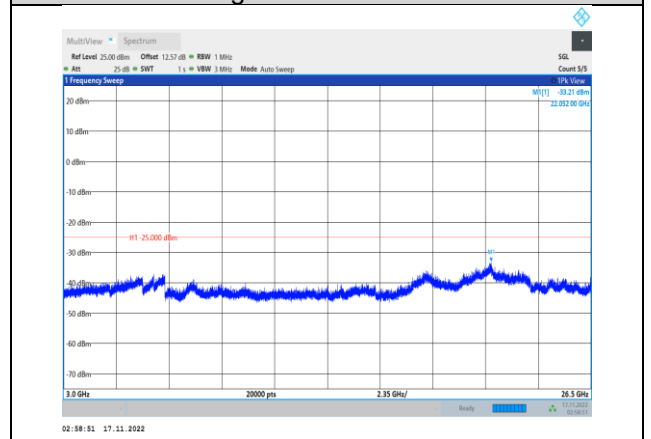

**Band7-5MHz-64QAM-21100-1RB#0-
Range2:1000~3000MHz**

**Band7-5MHz-64QAM-21100-1RB#0-
Range3:3000~26500MHz**