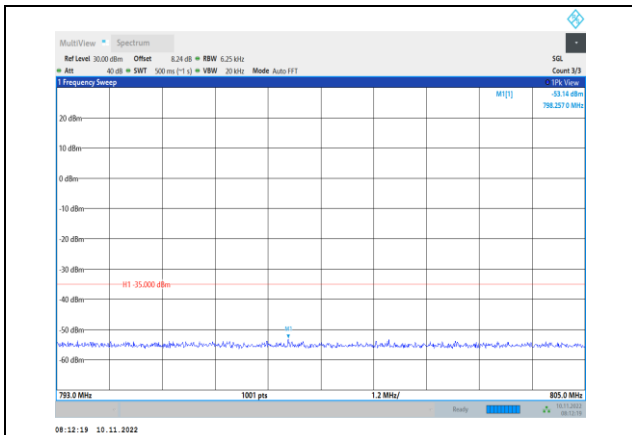

**Band13-5MHz-QPSK-23230-1RB#0-
Range2:1000~10000MHz**

Band13-5MHz-QPSK-23255-1RB#0-Range4:793~805MHz