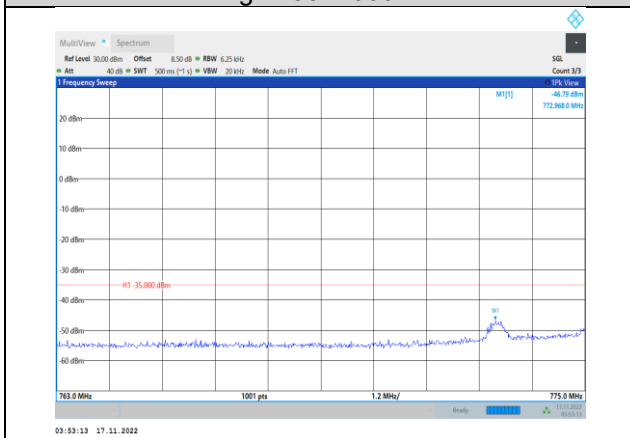

**Band13-5MHz-16QAM-23255-1RB#0-
Range3:763~775MHz**

**Band13-5MHz-16QAM-23255-1RB#0-
Range5:1559~1610MHz**

**Band13-5MHz-64QAM-23205-1RB#0-
Range1:30~1000MHz**

**Band13-5MHz-64QAM-23205-1RB#0-
Range2:1000~10000MHz**