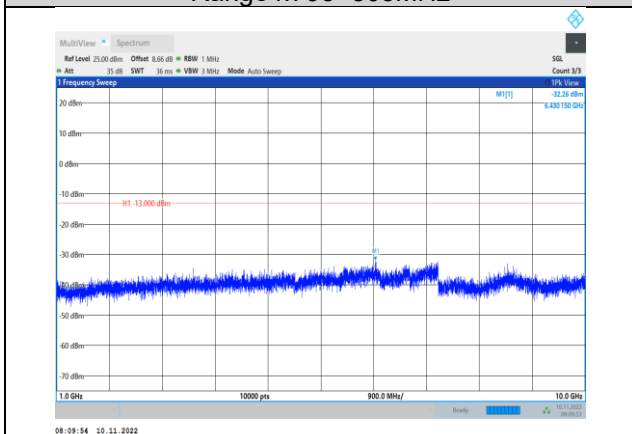

**Band13-5MHz-QPSK-23230-1RB#0-
Range4:793~805MHz**

**Band13-5MHz-QPSK-23230-1RB#0-
Range2:1000~10000MHz**