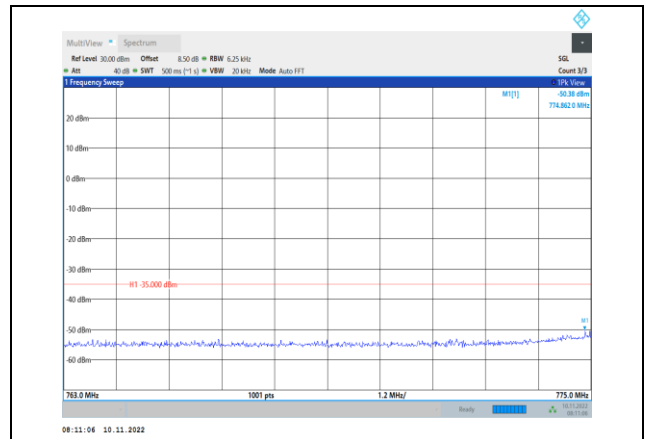

Band13-5MHz-16QAM-23205-1RB#0-Range4:793~805MHz

**Band13-5MHz-16QAM-23230-1RB#0-
Range3:763~775MHz**