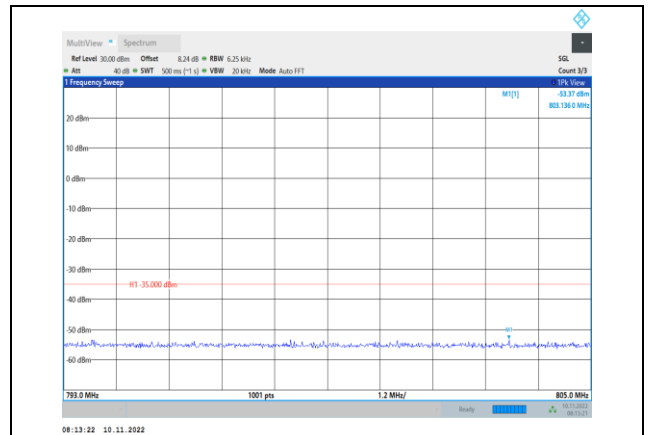

**Band13-5MHz-16QAM-23230-1RB#0-
Range2:1000~10000MHz**

**Band13-5MHz-16QAM-23255-1RB#0-
Range4:793~805MHz**