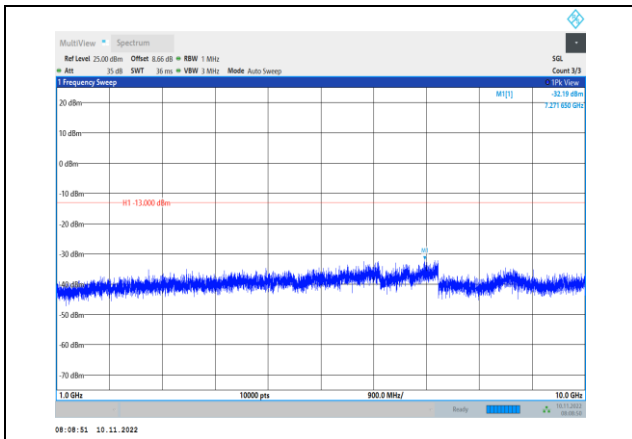

Band13-5MHz-QPSK-23255-1RB#0-Range5:1559~1610MHz

**Band13-5MHz-16QAM-23205-1RB#0-
Range2:1000~10000MHz**