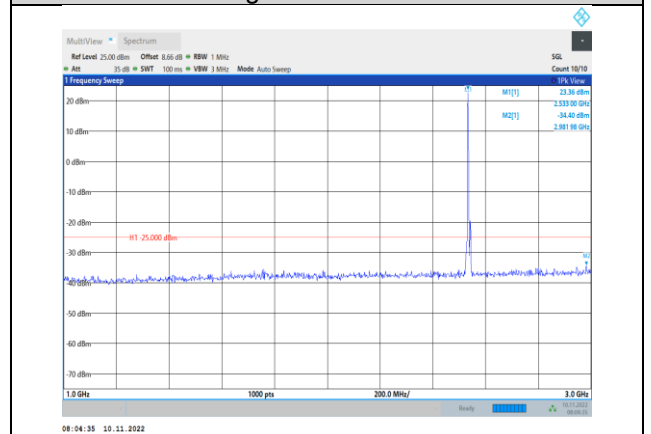

**Band7-5MHz-QPSK-20775-1RB#0-
Range1:30~1000MHz**

**Band7-5MHz-QPSK-21100-1RB#0-
Range1:30~1000MHz**

**Band7-5MHz-QPSK-20775-1RB#0-
Range2:1000~3000MHz**

**Band7-5MHz-QPSK-21100-1RB#0-
Range2:1000~3000MHz**