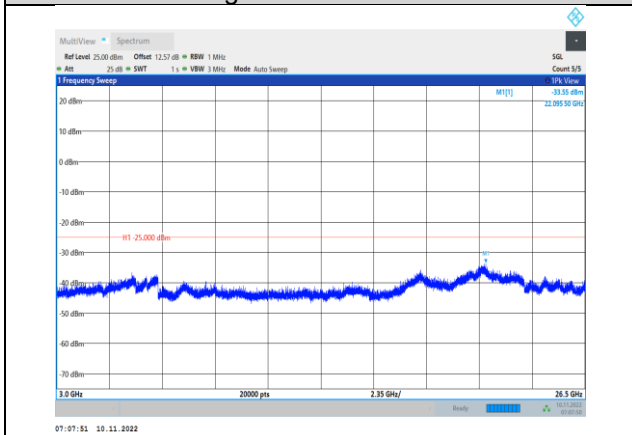

**Band7-20MHz-QPSK-20850-1RB#0-
Range1:30~1000MHz**

**Band7-20MHz-QPSK-21100-1RB#0-
Range1:30~1000MHz**

**Band7-20MHz-QPSK-20850-1RB#0-
Range2:1000~3000MHz**

**Band7-20MHz-QPSK-21100-1RB#0-
Range2:1000~3000MHz**