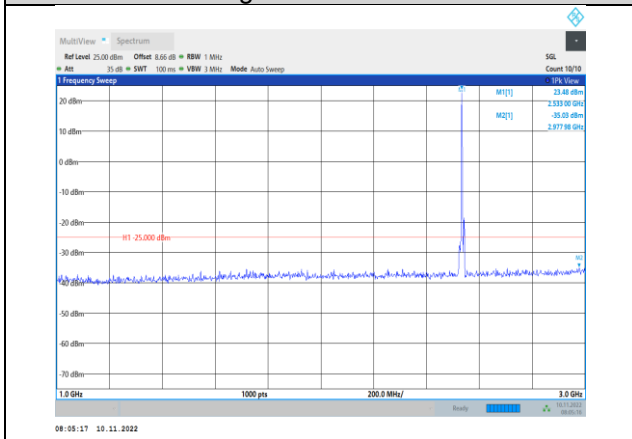

**Band7-5MHz-16QAM-21100-1RB#0-
Range1:30~1000MHz**

**Band7-5MHz-16QAM-21100-1RB#0-
Range2:1000~3000MHz**