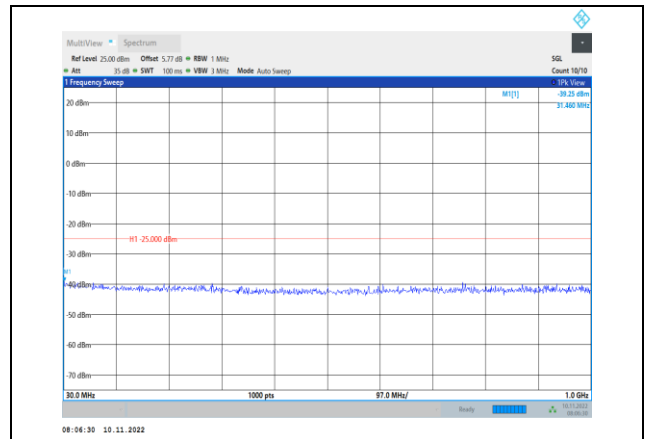

**Band7-5MHz-16QAM-20775-1RB#0-
Range3:3000~26500MHz**

**Band7-5MHz-16QAM-21425-1RB#0-
Range1:30~1000MHz**