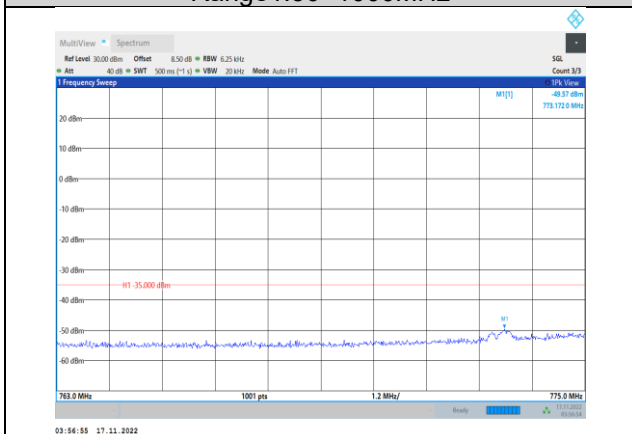

**Band13-10MHz-64QAM-23230-1RB#0-
Range1:30~1000MHz**

**Band13-10MHz-64QAM-23230-1RB#0-
Range3:763~775MHz**