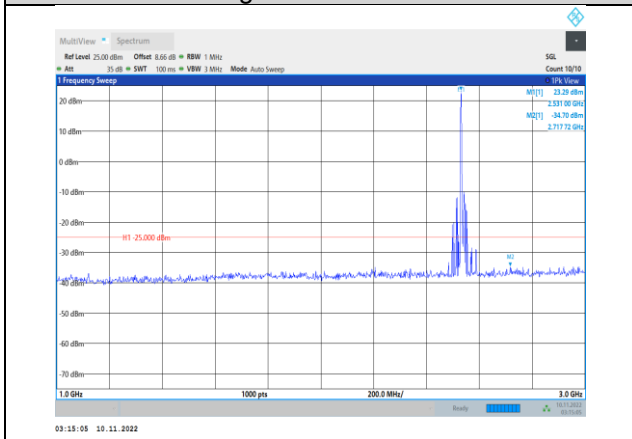

**Band7-5MHz-64QAM-21425-1RB#0-
Range3:3000~26500MHz**

**Band7-10MHz-QPSK-20800-1RB#0-
Range3:3000~26500MHz**

**Band7-10MHz-QPSK-21100-1RB#0-
Range1:30~1000MHz**

**Band7-10MHz-QPSK-21400-1RB#0-
Range1:30~1000MHz**