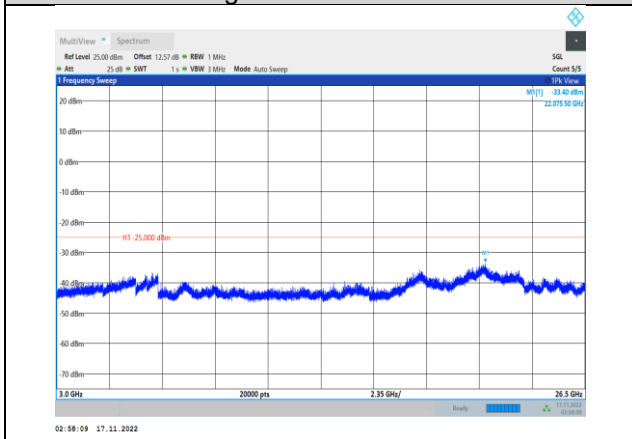

**Band7-5MHz-64QAM-20775-1RB#0-
Range2:1000~3000MHz**

**Band7-5MHz-64QAM-20775-1RB#0-
Range3:3000~26500MHz**