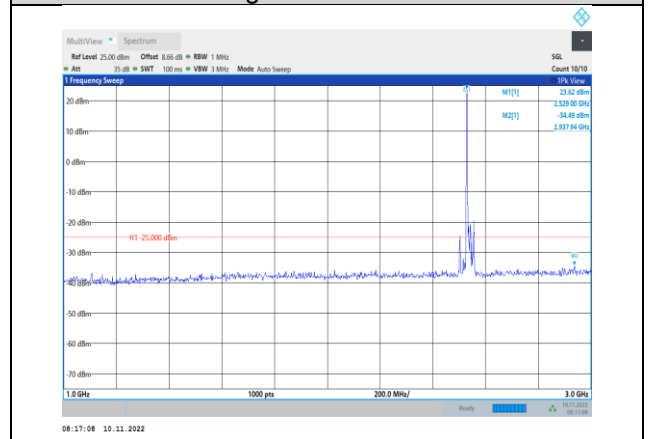

**Band7-15MHz-16QAM-21100-1RB#0-
Range1:30~1000MHz**

**Band7-15MHz-16QAM-21100-1RB#0-
Range2:1000~3000MHz**