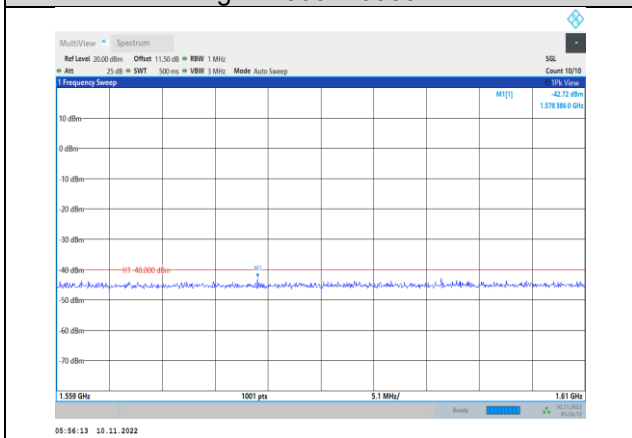

**Band13-10MHz-QPSK-23230-1RB#0-
Range2:1000~10000MHz**

**Band13-10MHz-QPSK-23230-1RB#0-
Range5:1559~1610MHz**