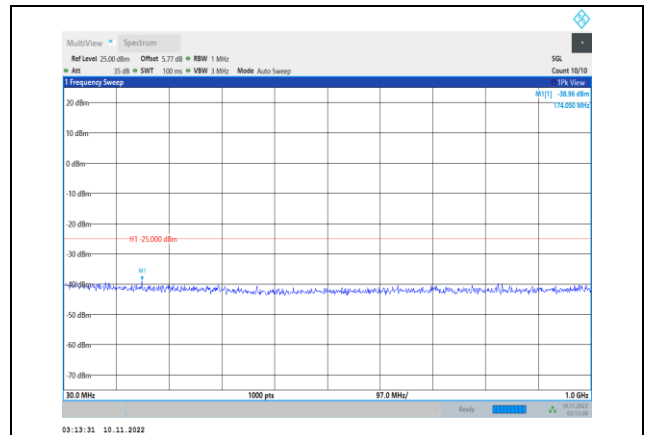

**Band7-5MHz-64QAM-21100-1RB#0-
Range3:3000~26500MHz**

**Band7-10MHz-QPSK-20800-1RB#0-
Range1:30~1000MHz**