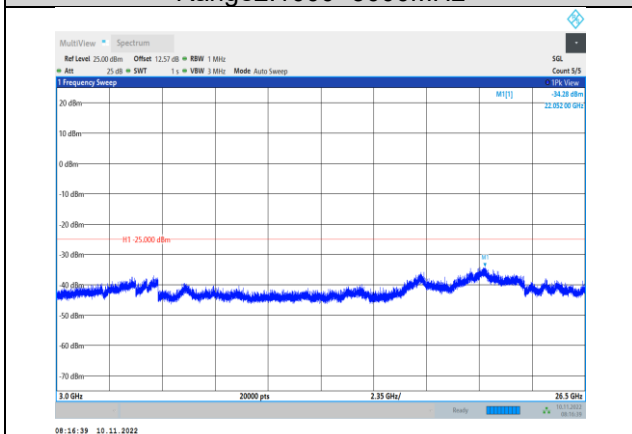

**Band7-15MHz-QPSK-21100-1RB#0-
Range1:30~1000MHz**

**Band7-15MHz-QPSK-21375-1RB#0-
Range1:30~1000MHz**

**Band7-15MHz-QPSK-21100-1RB#0-
Range2:1000~3000MHz**

**Band7-15MHz-QPSK-21375-1RB#0-
Range2:1000~3000MHz**