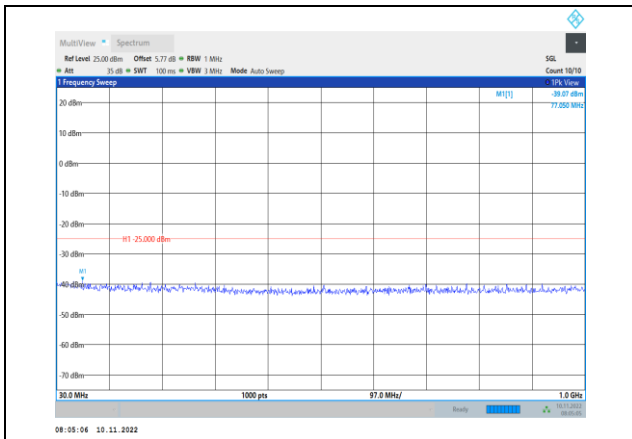

**Band7-5MHz-QPSK-21425-1RB#0-
Range2:1000~3000MHz**

**Band7-5MHz-16QAM-20775-1RB#0-
Range2:1000~3000MHz**

**Band7-5MHz-QPSK-21425-1RB#0-
Range3:3000~26500MHz**

**Band7-5MHz-16QAM-20775-1RB#0-
Range3:3000~26500MHz**