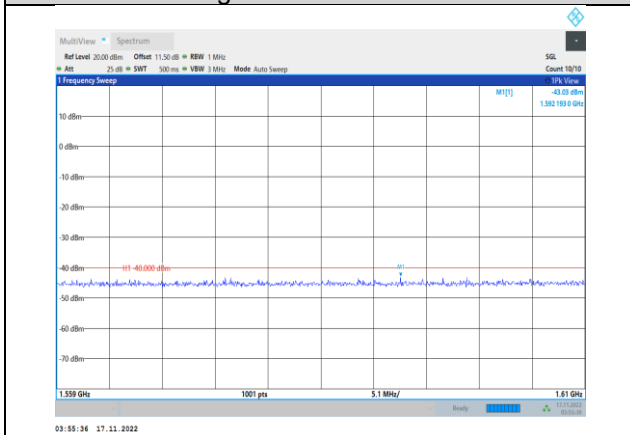

**Band13-5MHz-64QAM-23255-1RB#0-
Range2:1000~10000MHz**

**Band13-5MHz-64QAM-23255-1RB#0-
Range5:1559~1610MHz**