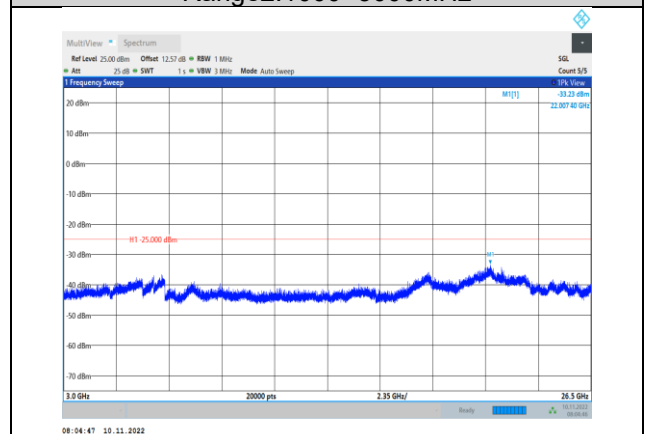

**Band7-5MHz-QPSK-21100-1RB#0-
Range2:1000~3000MHz**

**Band7-5MHz-QPSK-21100-1RB#0-
Range3:3000~26500MHz**