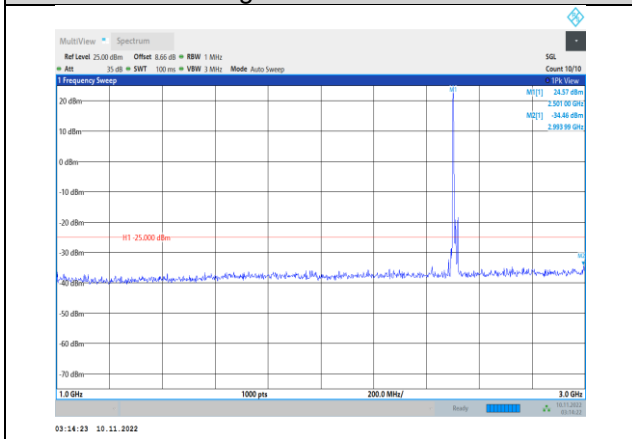

**Band7-10MHz-16QAM-20800-1RB#0-
Range1:30~1000MHz**

**Band7-10MHz-16QAM-20800-1RB#0-
Range2:1000~3000MHz**