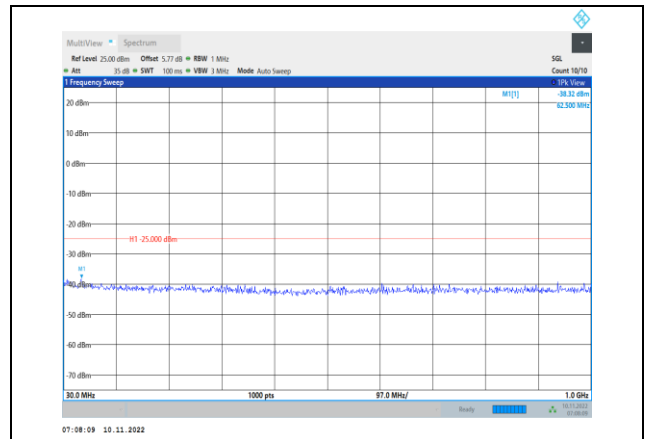

**Band7-20MHz-QPSK-21100-1RB#0-
Range3:3000~26500MHz**

Band7-20MHz-16QAM-20850-1RB#0-Range1:30~1000MHz