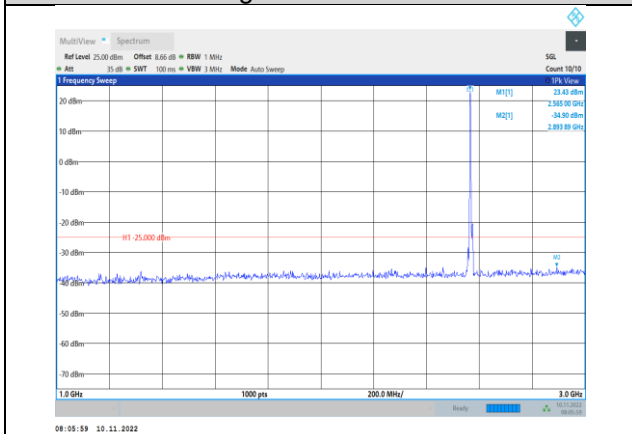

**Band7-5MHz-QPSK-20775-1RB#0-
Range3:3000~26500MHz**

**Band7-5MHz-QPSK-21100-1RB#0-
Range3:3000~26500MHz**

**Band7-5MHz-QPSK-21425-1RB#0-
Range1:30~1000MHz**

**Band7-5MHz-16QAM-20775-1RB#0-
Range1:30~1000MHz**