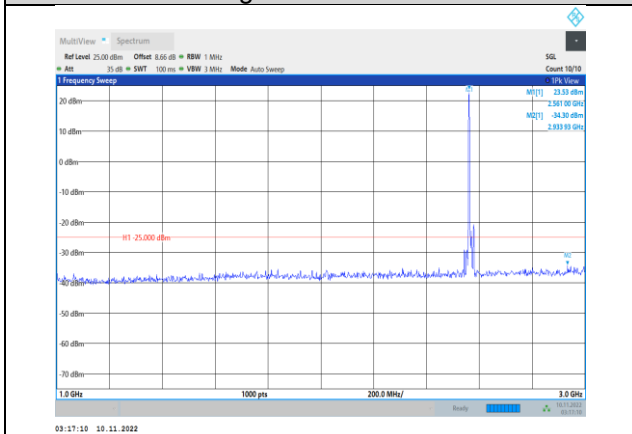

**Band7-10MHz-16QAM-20800-1RB#0-
Range3:3000~26500MHz**

**Band7-10MHz-16QAM-21100-1RB#0-
Range3:3000~26500MHz**

**Band7-10MHz-16QAM-21400-1RB#0-
Range1:30~1000MHz**

**Band7-15MHz-QPSK-20825-1RB#0-
Range1:30~1000MHz**