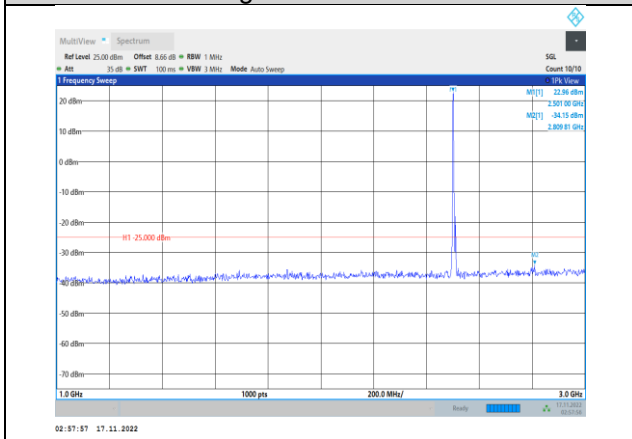

**Band7-5MHz-16QAM-21100-1RB#0-
Range3:3000~26500MHz**

**Band7-5MHz-16QAM-21425-1RB#0-
Range3:3000~26500MHz**

**Band7-5MHz-64QAM-20775-1RB#0-
Range1:30~1000MHz**

**Band7-5MHz-64QAM-21100-1RB#0-
Range1:30~1000MHz**