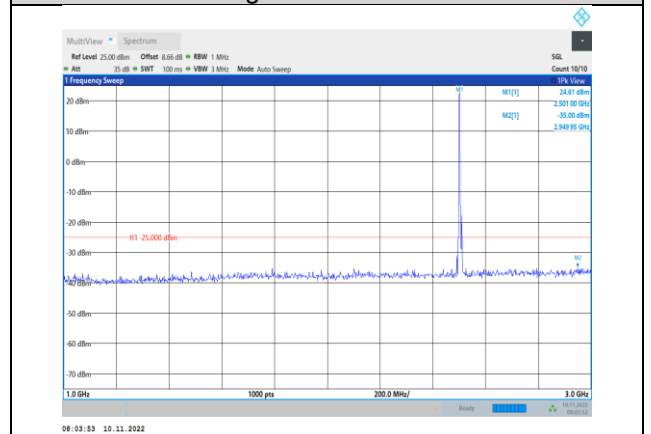

**Band7-5MHz-16QAM-20775-1RB#0-
Range1:30~1000MHz**

**Band7-5MHz-16QAM-20775-1RB#0-
Range2:1000~3000MHz**