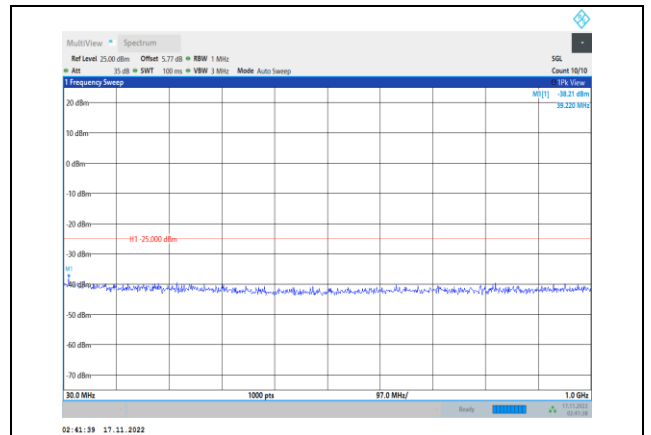

**Band7-15MHz-64QAM-20825-1RB#0-
Range3:3000~26500MHz**

**Band7-15MHz-64QAM-21375-1RB#0-
Range1:30~1000MHz**