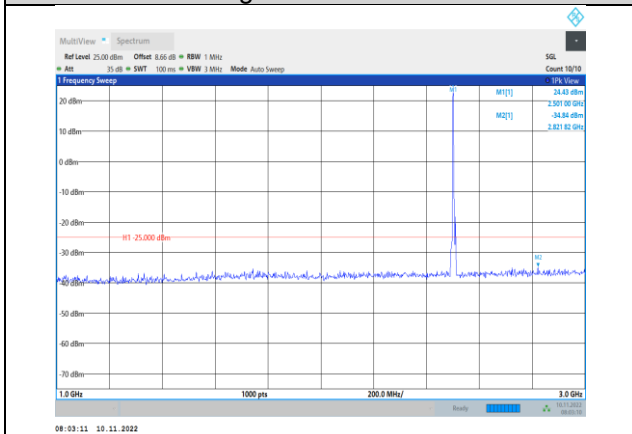

**Band7-5MHz-QPSK-20775-1RB#0-
Range1:30~1000MHz**

**Band7-5MHz-QPSK-21100-1RB#0-
Range1:30~1000MHz**

**Band7-5MHz-QPSK-20775-1RB#0-
Range2:1000~3000MHz**

**Band7-5MHz-QPSK-21100-1RB#0-
Range2:1000~3000MHz**