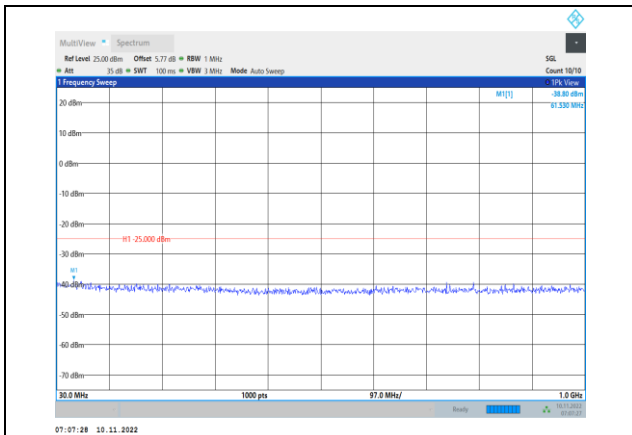

**Band7-15MHz-64QAM-21100-1RB#0-
Range2:1000~3000MHz**

**Band7-15MHz-64QAM-21375-1RB#0-
Range2:1000~3000MHz**

**Band7-15MHz-64QAM-21100-1RB#0-
Range3:3000~26500MHz**

**Band7-15MHz-64QAM-21375-1RB#0-
Range3:3000~26500MHz**