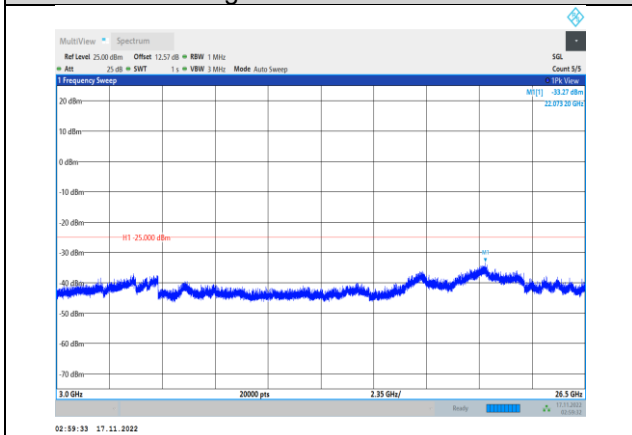

**Band7-5MHz-64QAM-21425-1RB#0-
Range1:30~1000MHz**

**Band7-10MHz-QPSK-20800-1RB#0-
Range1:30~1000MHz**

**Band7-5MHz-64QAM-21425-1RB#0-
Range2:1000~3000MHz**

**Band7-10MHz-QPSK-20800-1RB#0-
Range2:1000~3000MHz**