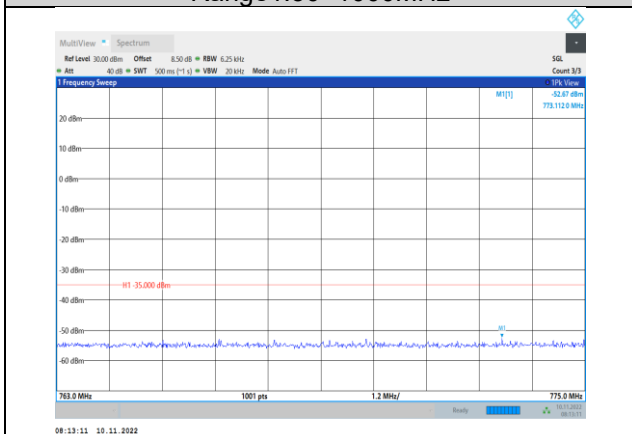

**Band13-5MHz-16QAM-23230-1RB#0-
Range5:1559~1610MHz**

**Band13-5MHz-16QAM-23255-1RB#0-
Range4:793~805MHz**

**Band13-5MHz-16QAM-23255-1RB#0-
Range1:30~1000MHz**

**Band13-5MHz-16QAM-23255-1RB#0-
Range2:1000~10000MHz**