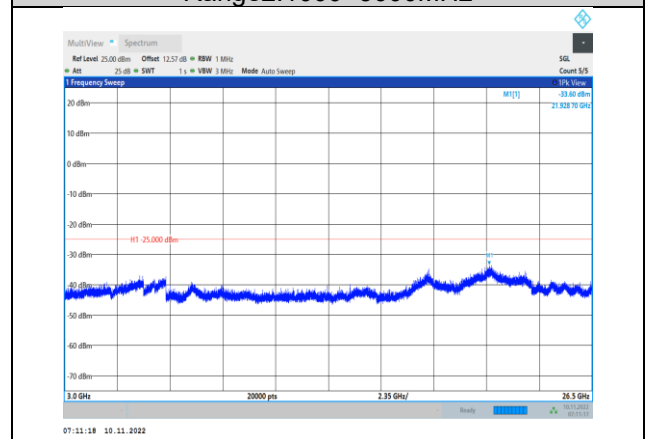

**Band7-20MHz-16QAM-21350-1RB#0-
Range1:30~1000MHz**

**Band7-20MHz-16QAM-21100-1RB#0-
Range2:1000~3000MHz**

**Band7-20MHz-16QAM-21350-1RB#0-
Range2:1000~3000MHz**

**Band7-20MHz-16QAM-21100-1RB#0-
Range3:3000~26500MHz**