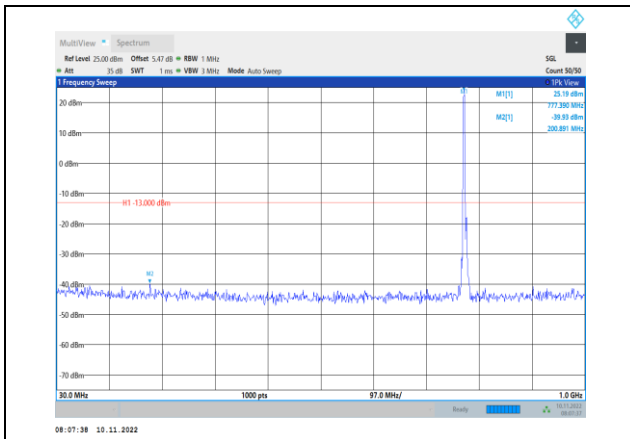

**Band7-20MHz-16QAM-21100-1RB#0-
Range3:3000~26500MHz**

**Band13-5MHz-QPSK-23205-1RB#0-
Range1:30~1000MHz**