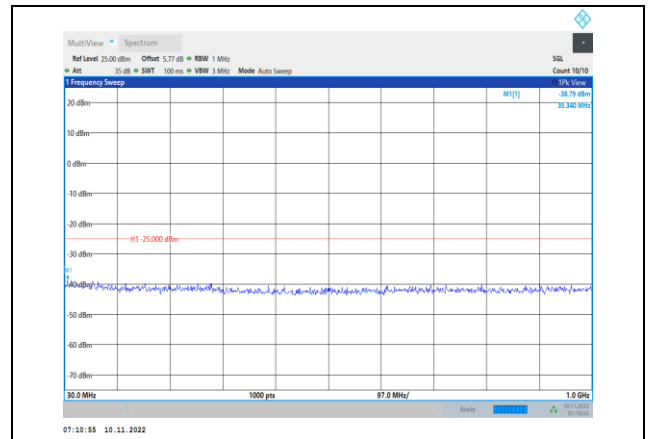

Band7-20MHz-QPSK-21350-1RB#0-Range2:1000~3000MHz

Band7-20MHz-16QAM-20850-1RB#0-Range2:1000~3000MHz

Band7-20MHz-QPSK-21350-1RB#0-Range3:3000~26500MHz

Band7-20MHz-16QAM-20850-1RB#0-Range3:3000~26500MHz

**Band7-20MHz-16QAM-21100-1RB#0-
Range1:30~1000MHz**