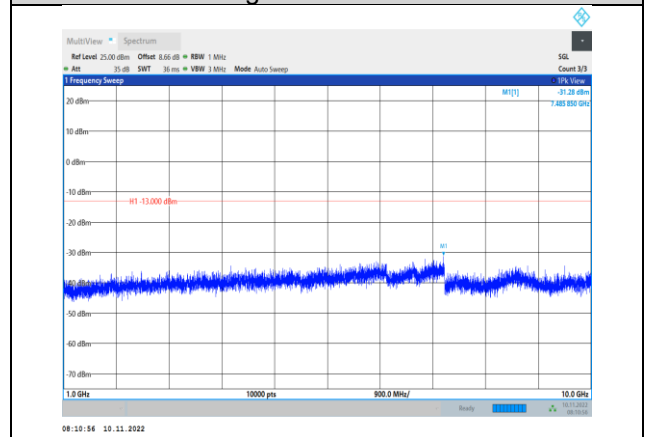

**Band13-5MHz-16QAM-23230-1RB#0-
Range4:793~805MHz**

**Band13-5MHz-16QAM-23230-1RB#0-
Range2:1000~10000MHz**