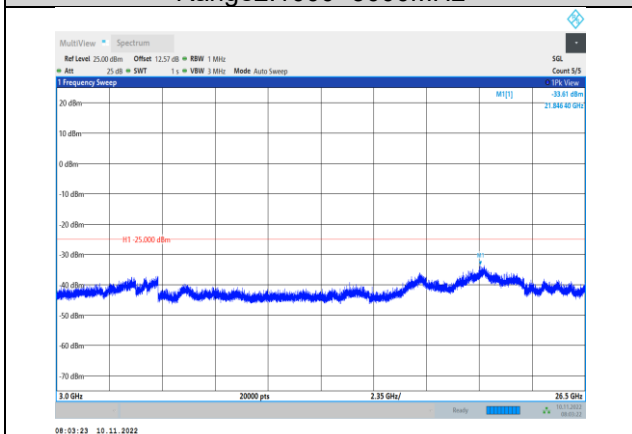

**Band7-5MHz-QPSK-20775-1RB#0-
Range1:30~1000MHz**

**Band7-5MHz-QPSK-21100-1RB#0-
Range1:30~1000MHz**

**Band7-5MHz-QPSK-20775-1RB#0-
Range2:1000~3000MHz**

**Band7-5MHz-QPSK-21100-1RB#0-
Range2:1000~3000MHz**

**Band7-5MHz-QPSK-20775-1RB#0-
Range3:3000~26500MHz**

**Band7-5MHz-QPSK-21100-1RB#0-
Range3:3000~26500MHz**

**Band7-5MHz-QPSK-21425-1RB#0-
Range1:30~1000MHz**

**Band7-5MHz-16QAM-20775-1RB#0-
Range1:30~1000MHz**