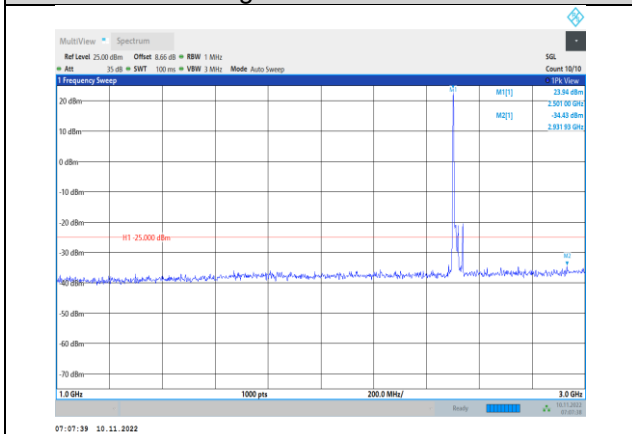

**Band7-20MHz-QPSK-20850-1RB#0-
Range1:30~1000MHz**

**Band7-20MHz-QPSK-20850-1RB#0-
Range2:1000~3000MHz**