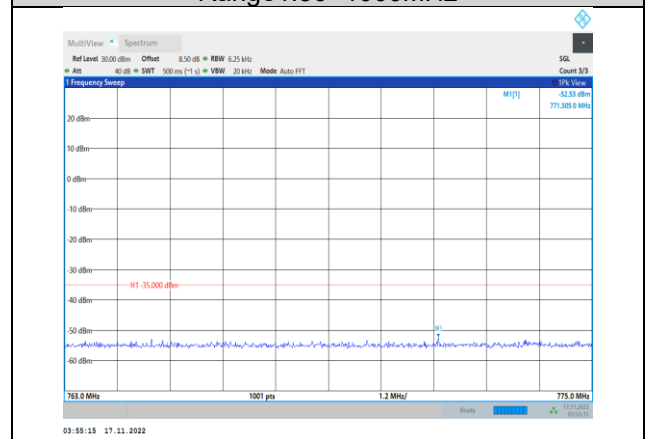

**Band13-5MHz-64QAM-23255-1RB#0-
Range1:30~1000MHz**

**Band13-5MHz-64QAM-23255-1RB#0-
Range3:763~775MHz**