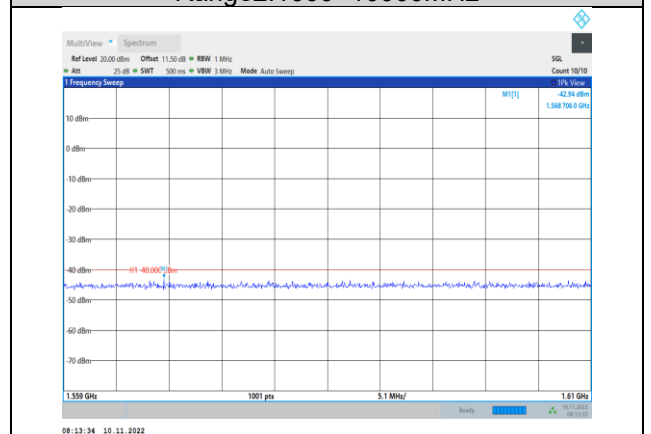

**Band13-5MHz-16QAM-23255-1RB#0-
Range2:1000~10000MHz**

**Band13-5MHz-16QAM-23255-1RB#0-
Range5:1559~1610MHz**