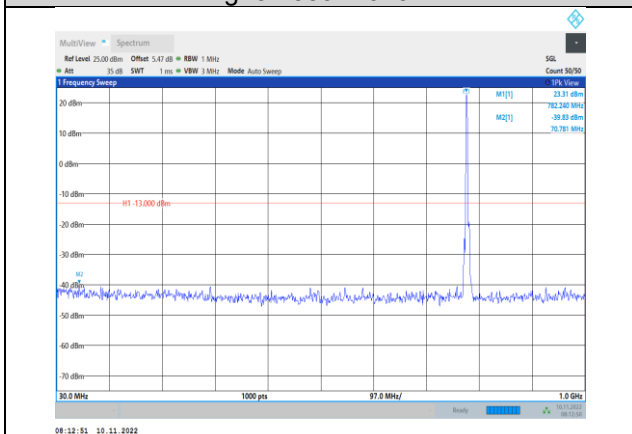

**Band13-5MHz-16QAM-23230-1RB#0-
Range5:1559~1610MHz**

**Band13-5MHz-16QAM-23255-1RB#0-
Range1:30~1000MHz**