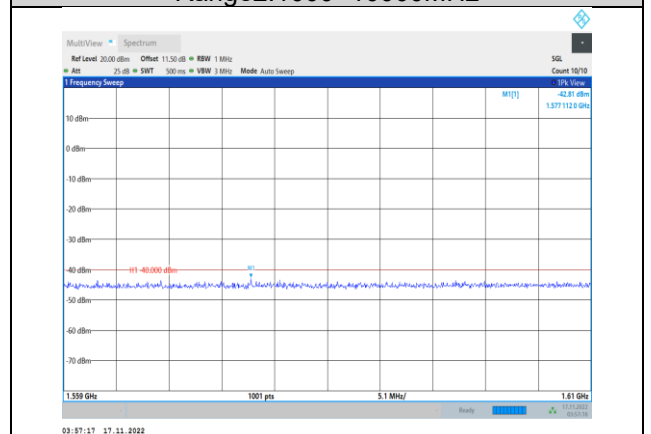

**Band13-10MHz-64QAM-23230-1RB#0-
Range2:1000~10000MHz**

**Band13-10MHz-64QAM-23230-1RB#0-
Range5:1559~1610MHz**