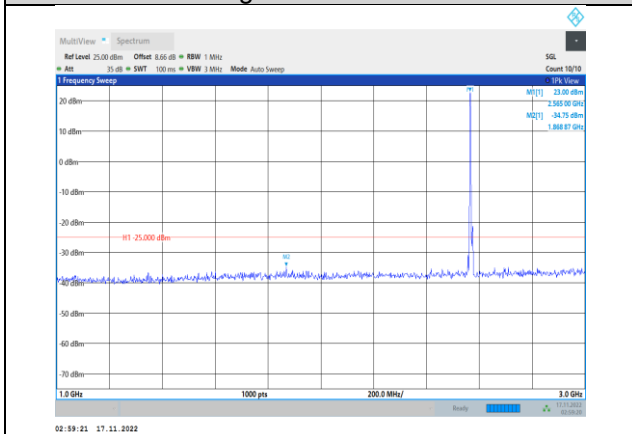

**Band7-5MHz-64QAM-21425-1RB#0-
Range1:30~1000MHz**

**Band7-5MHz-64QAM-21425-1RB#0-
Range2:1000~3000MHz**