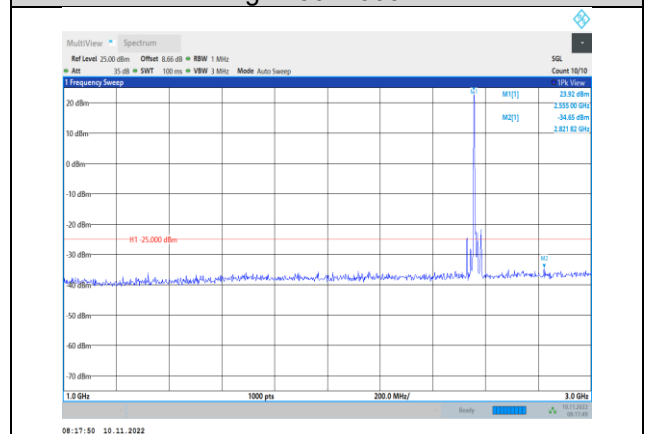

**Band7-15MHz-QPSK-21375-1RB#0-
Range1:30~1000MHz**

**Band7-15MHz-QPSK-21375-1RB#0-
Range2:1000~3000MHz**