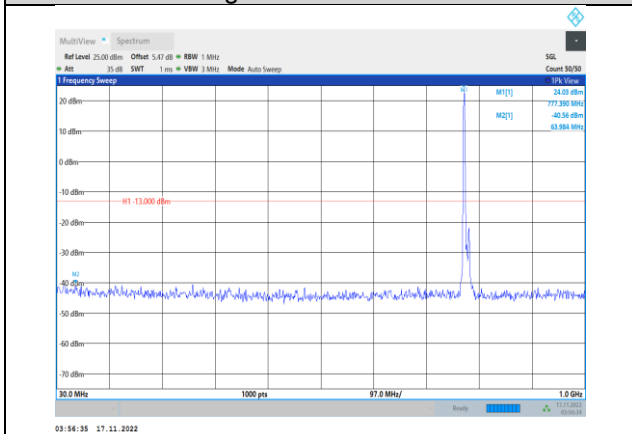

**Band13-10MHz-16QAM-23230-1RB#0-
Range1:30~1000MHz**

**Band13-10MHz-16QAM-23230-1RB#0-
Range2:1000~10000MHz**

**Band13-10MHz-16QAM-23230-1RB#0-
Range5:1559~1610MHz**

**Band13-10MHz-64QAM-23230-1RB#0-
Range4:793~805MHz**