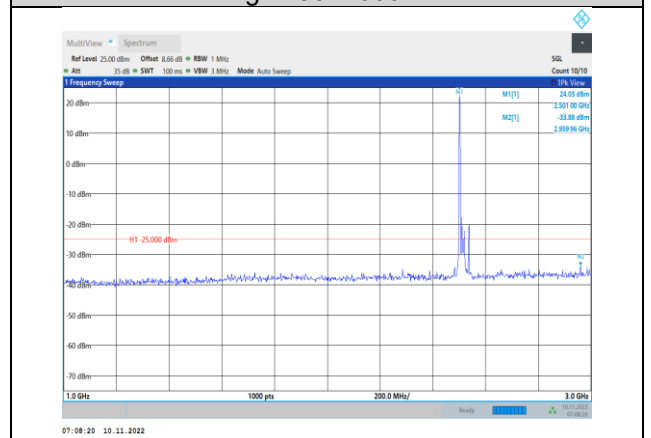

Band7-20MHz-16QAM-20850-1RB#0-Range1:30~1000MHz

Band7-20MHz-16QAM-20850-1RB#0-Range2:1000~3000MHz