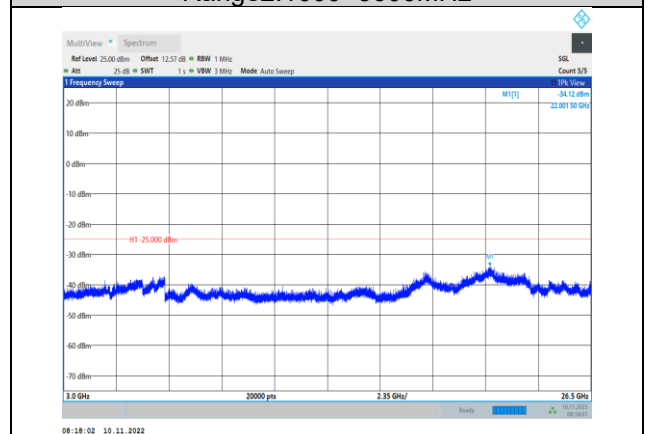

**Band7-15MHz-QPSK-21375-1RB#0-
Range2:1000~3000MHz**

**Band7-15MHz-QPSK-21375-1RB#0-
Range3:3000~26500MHz**