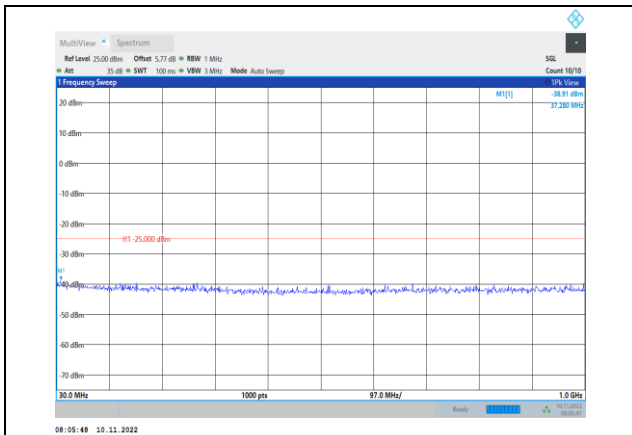

**Band7-5MHz-QPSK-20775-1RB#0-
Range3:3000~26500MHz**

**Band7-5MHz-QPSK-21425-1RB#0-
Range1:30~1000MHz**