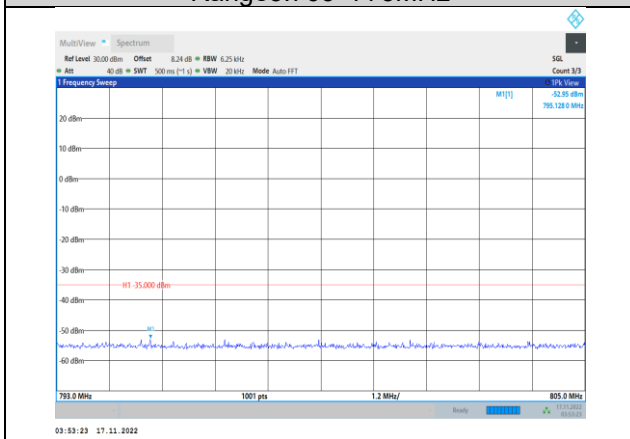

**Band13-5MHz-64QAM-23205-1RB#0-
Range3:763~775MHz**

**Band13-5MHz-64QAM-23205-1RB#0-
Range4:793~805MHz**