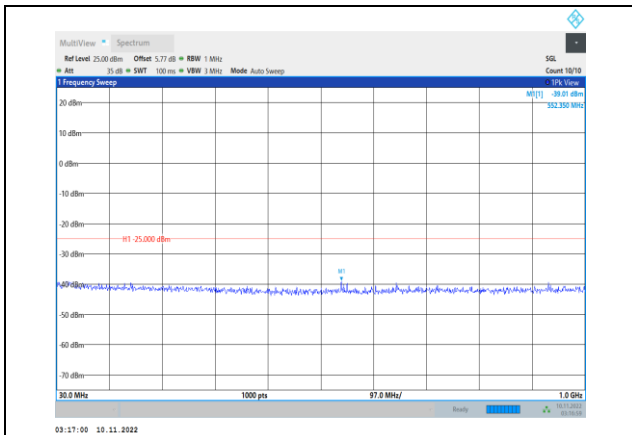

**Band7-10MHz-16QAM-20800-1RB#0-
Range3:3000~26500MHz**

**Band7-10MHz-16QAM-21400-1RB#0-
Range1:30~1000MHz**