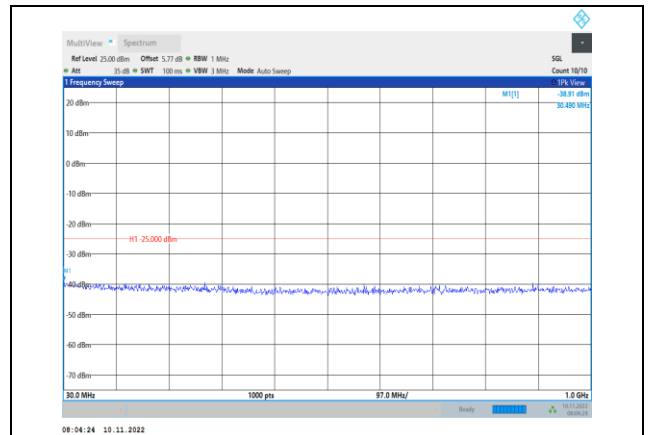

**Band7-5MHz-QPSK-20775-1RB#0-
Range1:30~1000MHz**

**Band7-5MHz-QPSK-21100-1RB#0-
Range1:30~1000MHz**

**Band7-5MHz-QPSK-20775-1RB#0-
Range2:1000~3000MHz**

**Band7-5MHz-QPSK-21100-1RB#0-
Range2:1000~3000MHz**