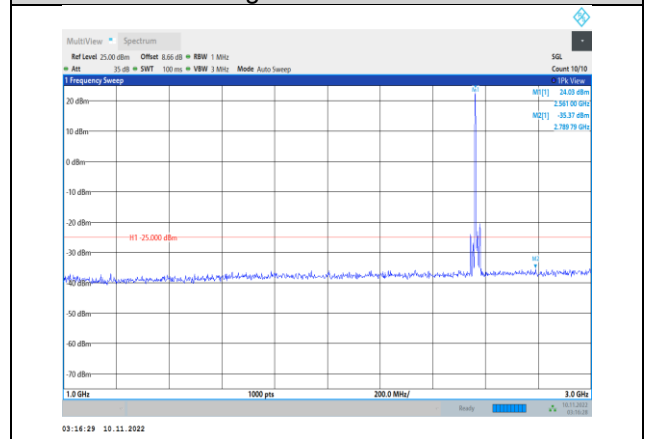

**Band7-10MHz-QPSK-21400-1RB#0-
Range1:30~1000MHz**

**Band7-10MHz-QPSK-21400-1RB#0-
Range2:1000~3000MHz**