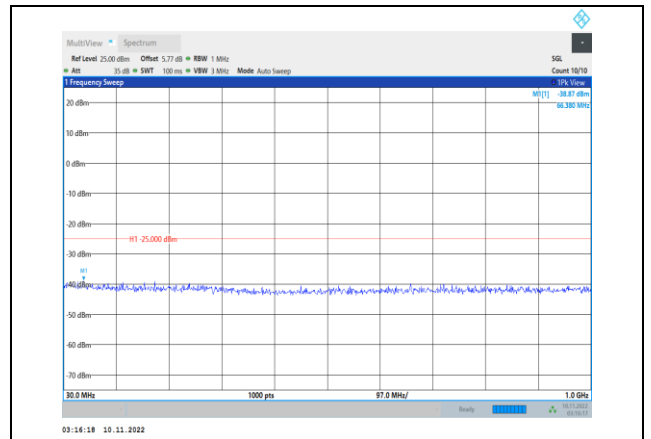

**Band7-10MHz-QPSK-20800-1RB#0-
Range3:3000~26500MHz**

**Band7-10MHz-QPSK-21400-1RB#0-
Range1:30~1000MHz**