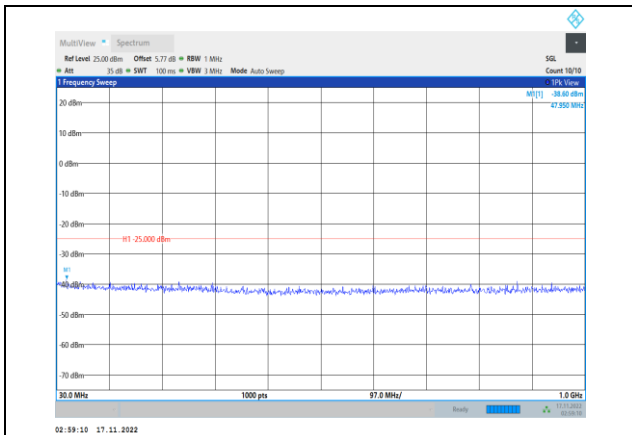

**Band7-5MHz-64QAM-20775-1RB#0-
Range2:1000~3000MHz**

**Band7-5MHz-64QAM-21100-1RB#0-
Range2:1000~3000MHz**

**Band7-5MHz-64QAM-20775-1RB#0-
Range3:3000~26500MHz**

**Band7-5MHz-64QAM-21100-1RB#0-
Range3:3000~26500MHz**