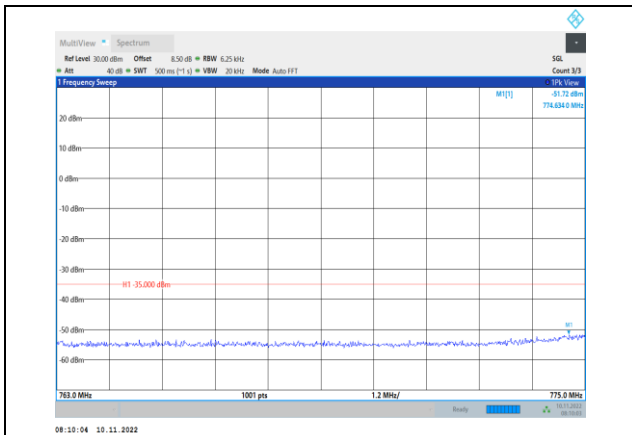

**Band13-5MHz-QPSK-23205-1RB#0-
Range4:793~805MHz**

**Band13-5MHz-QPSK-23230-1RB#0-
Range3:763~775MHz**