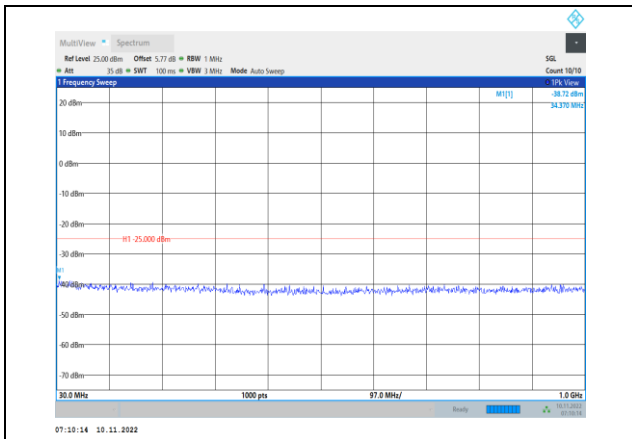

**Band7-20MHz-QPSK-20850-1RB#0-
Range3:3000~26500MHz**

Band7-20MHz-QPSK-21350-1RB#0-Range1:30~1000MHz