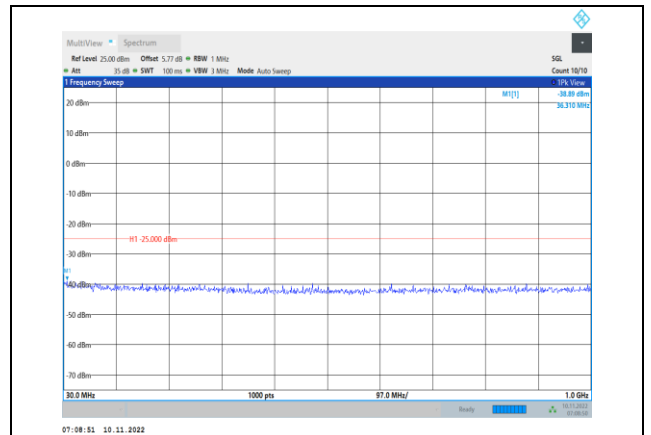

**Band7-15MHz-64QAM-21375-1RB#0-
Range3:3000~26500MHz**

**Band7-20MHz-QPSK-21100-1RB#0-
Range1:30~1000MHz**