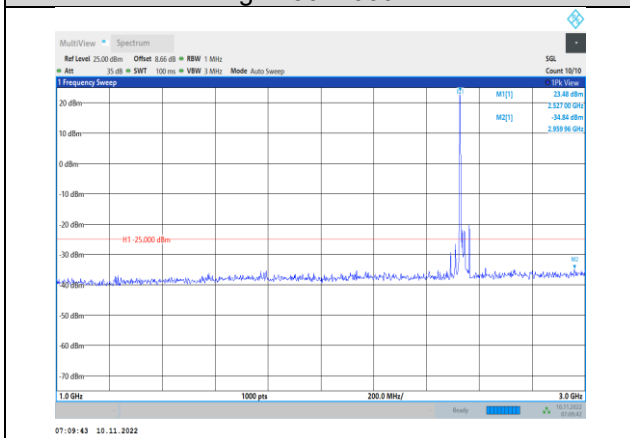

**Band7-20MHz-16QAM-21100-1RB#0-
Range1:30~1000MHz**

**Band7-20MHz-16QAM-21100-1RB#0-
Range2:1000~3000MHz**