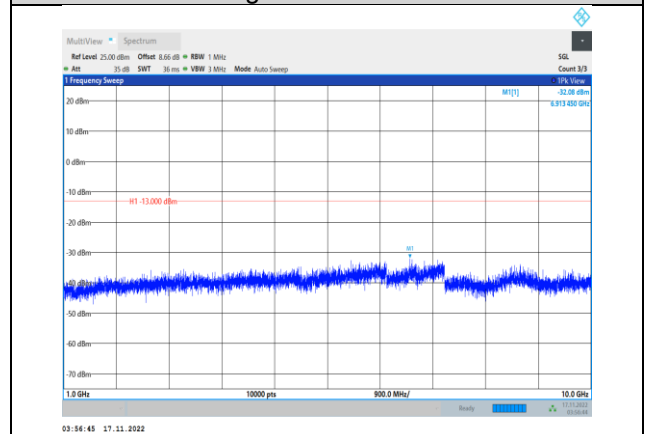

**Band13-10MHz-64QAM-23230-1RB#0-
Range4:793~805MHz**

**Band13-10MHz-64QAM-23230-1RB#0-
Range2:1000~10000MHz**