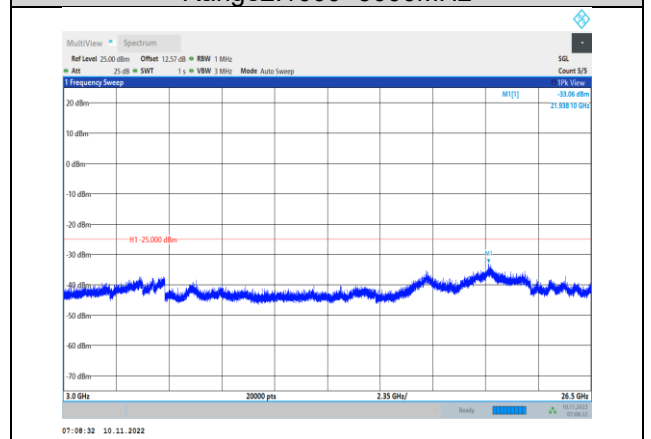

Band7-20MHz-16QAM-20850-1RB#0-Range2:1000~3000MHz

Band7-20MHz-16QAM-20850-1RB#0-Range3:3000~26500MHz