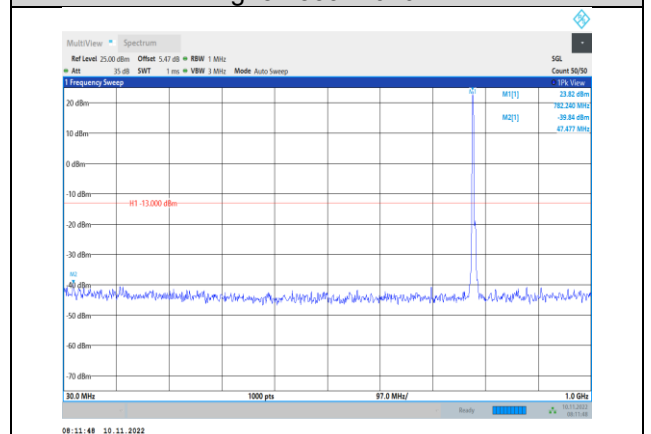

**Band13-5MHz-QPSK-23230-1RB#0-
Range5:1.559~1.610GHz**

**Band13-5MHz-QPSK-23255-1RB#0-
Range1:30~1000MHz**