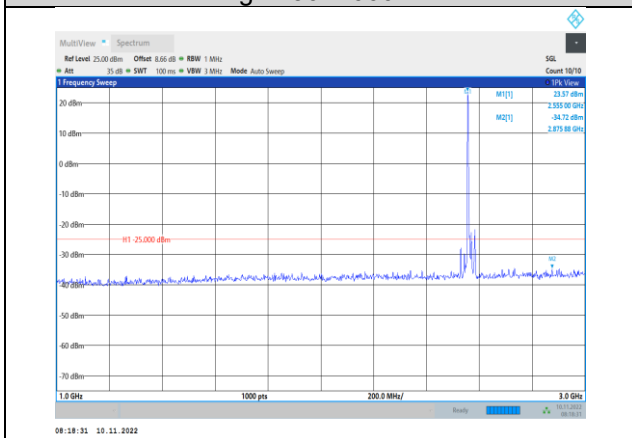

**Band7-15MHz-16QAM-21375-1RB#0-
Range1:30~1000MHz**

**Band7-15MHz-16QAM-21375-1RB#0-
Range2:1000~3000MHz**