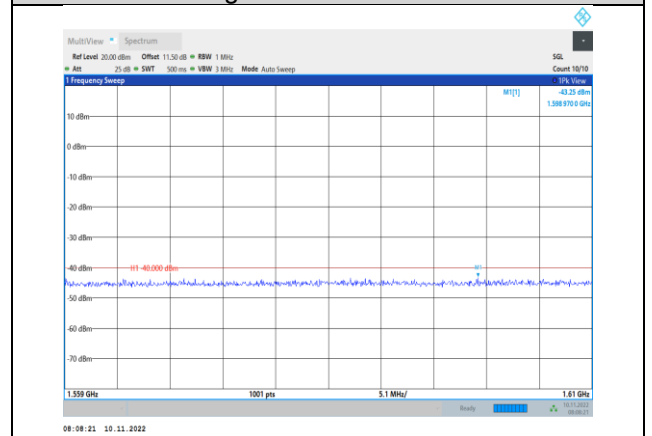

**Band7-20MHz-16QAM-21350-1RB#0-
Range3:3000~26500MHz**

**Band13-5MHz-QPSK-23205-1RB#0-
Range1:30~1000MHz**

**Band13-5MHz-QPSK-23205-1RB#0-
Range2:1000~10000MHz**

**Band13-5MHz-QPSK-23205-1RB#0-
Range3:763~775MHz**