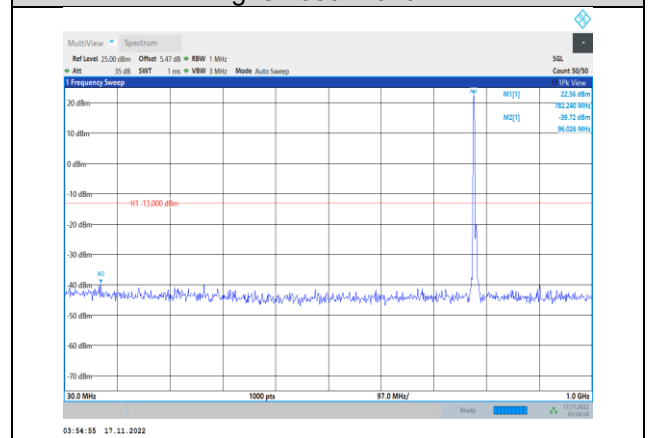

**Band13-5MHz-64QAM-23230-1RB#0-
Range5:1559~1610MHz**

**Band13-5MHz-64QAM-23255-1RB#0-
Range1:30~1000MHz**