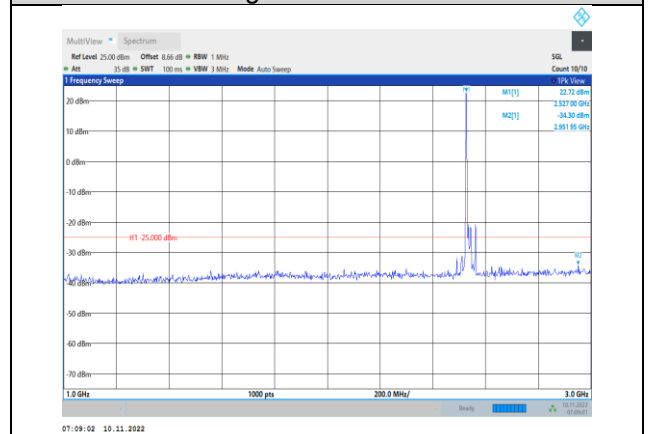

**Band7-20MHz-QPSK-21100-1RB#0-
Range1:30~1000MHz**

**Band7-20MHz-QPSK-21100-1RB#0-
Range2:1000~3000MHz**