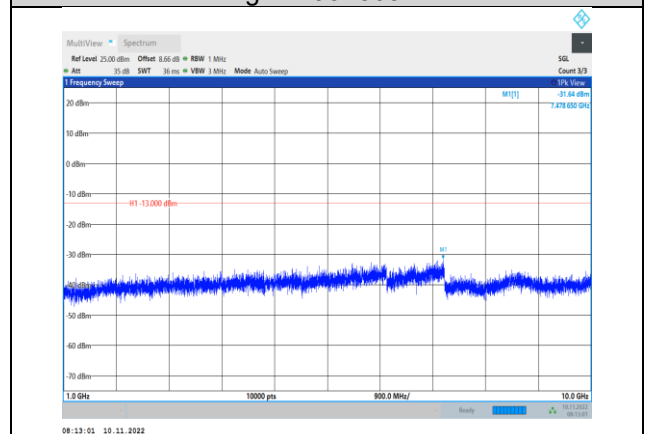

**Band13-5MHz-16QAM-23255-1RB#0-
Range4:793~805MHz**

**Band13-5MHz-16QAM-23255-1RB#0-
Range2:1000~10000MHz**