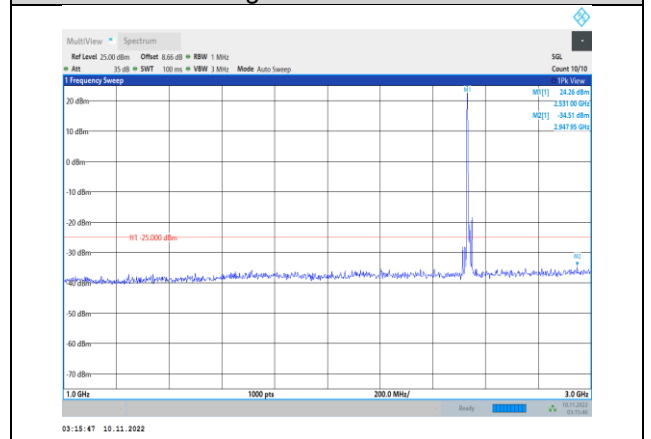

**Band7-10MHz-16QAM-21100-1RB#0-
Range1:30~1000MHz**

**Band7-10MHz-16QAM-21100-1RB#0-
Range2:1000~3000MHz**