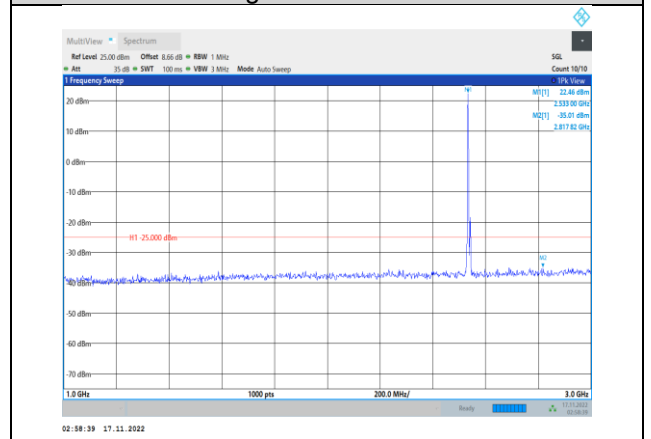

**Band7-5MHz-64QAM-21100-1RB#0-
Range1:30~1000MHz**

**Band7-5MHz-64QAM-21100-1RB#0-
Range2:1000~3000MHz**