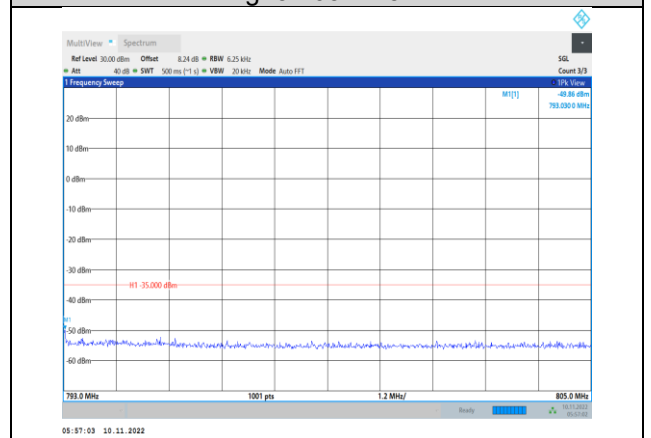

**Band13-10MHz-16QAM-23230-1RB#0-
Range3:763~775MHz**

**Band13-10MHz-16QAM-23230-1RB#0-
Range4:793~805MHz**