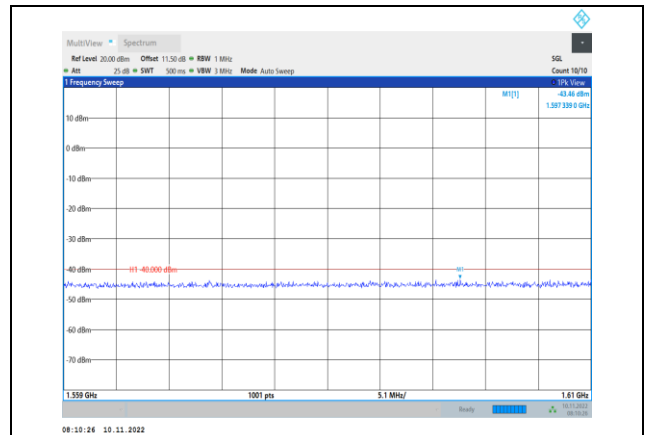

**Band13-5MHz-QPSK-23205-1RB#0-
Range5:1559~1610MHz**

**Band13-5MHz-QPSK-23205-1RB#0-
Range4:793~805MHz**

**Band13-5MHz-QPSK-23230-1RB#0-
Range1:30~1000MHz**

**Band13-5MHz-QPSK-23230-1RB#0-
Range3:763~775MHz**