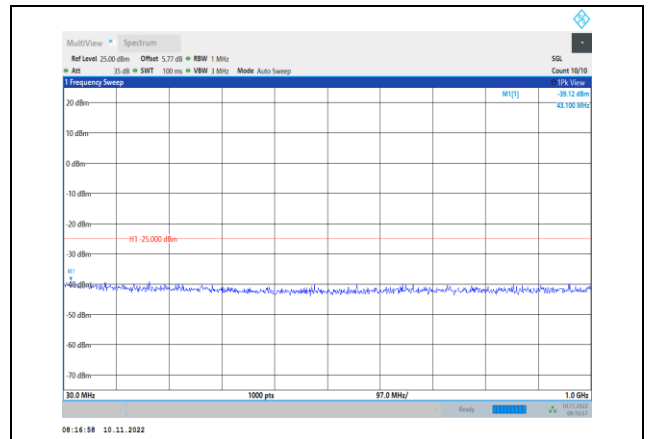

**Band7-15MHz-QPSK-21375-1RB#0-
Range3:3000~26500MHz**

**Band7-15MHz-16QAM-21100-1RB#0-
Range1:30~1000MHz**