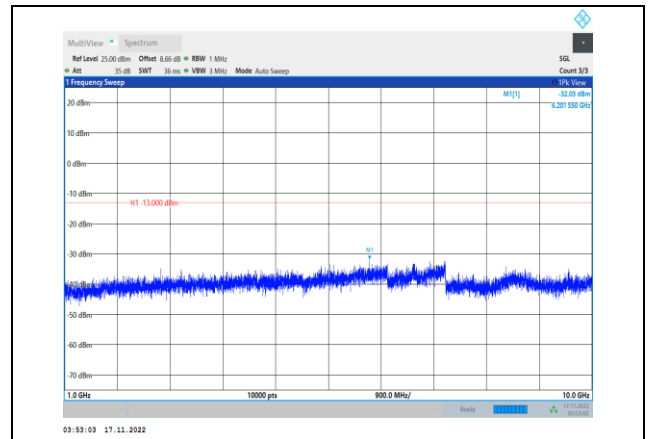

**Band13-5MHz-16QAM-23255-1RB#0-
Range5:1559~1610MHz**

**Band13-5MHz-64QAM-23205-1RB#0-
Range2:1000~10000MHz**