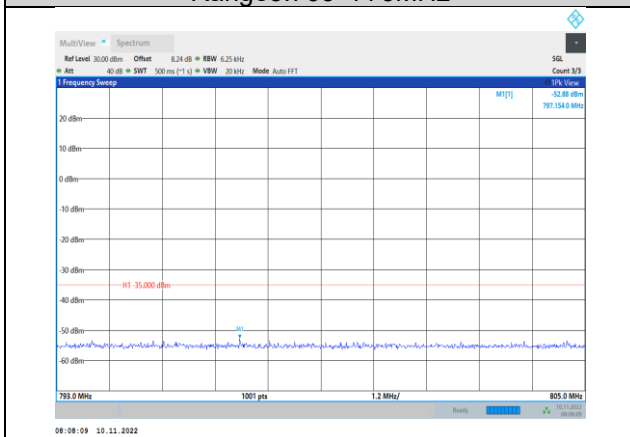

**Band13-5MHz-QPSK-23205-1RB#0-
Range3:763~775MHz**

**Band13-5MHz-QPSK-23205-1RB#0-
Range4:793~805MHz**