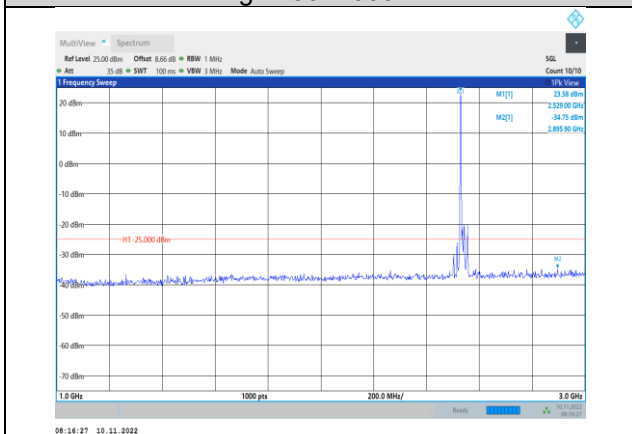

**Band7-15MHz-QPSK-21100-1RB#0-
Range1:30~1000MHz**

**Band7-15MHz-QPSK-21100-1RB#0-
Range2:1000~3000MHz**