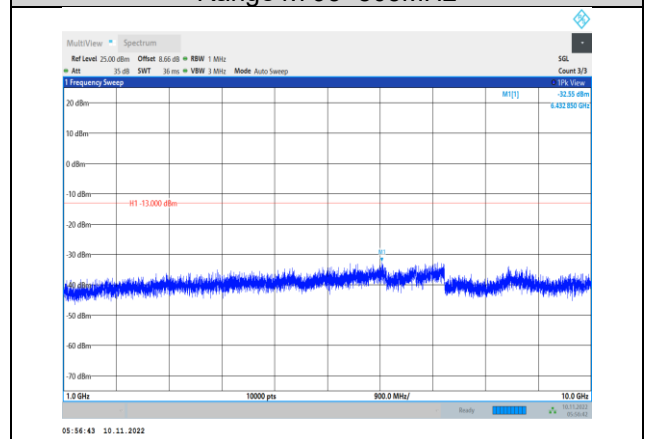

**Band13-10MHz-16QAM-23230-1RB#0-
Range4:793~805MHz**

**Band13-10MHz-16QAM-23230-1RB#0-
Range2:1000~10000MHz**