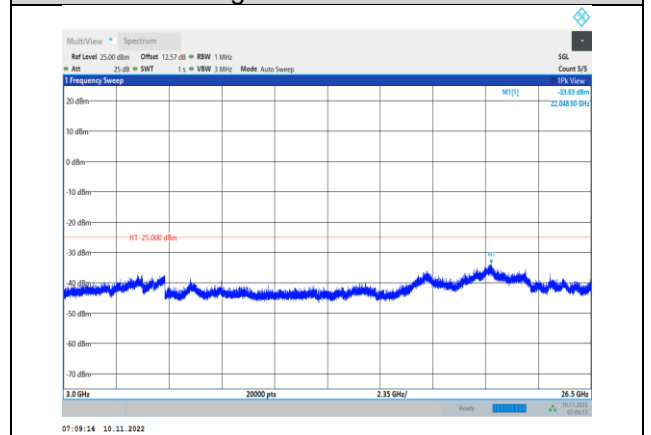

**Band7-20MHz-QPSK-21100-1RB#0-
Range2:1000~3000MHz**

**Band7-20MHz-QPSK-21100-1RB#0-
Range3:3000~26500MHz**