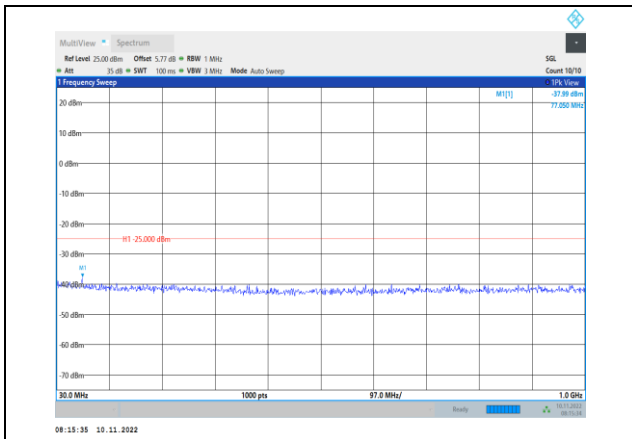

**Band7-15MHz-QPSK-21100-1RB#0-
Range3:3000~26500MHz**

**Band7-15MHz-16QAM-20825-1RB#0-
Range1:30~1000MHz**