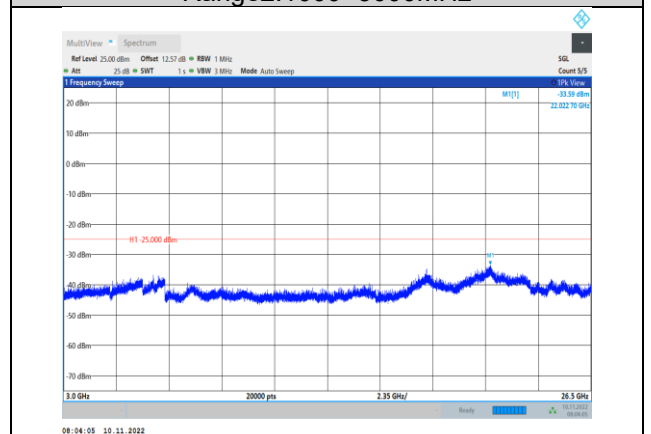

**Band7-5MHz-16QAM-20775-1RB#0-
Range2:1000~3000MHz**

**Band7-5MHz-16QAM-20775-1RB#0-
Range3:3000~26500MHz**