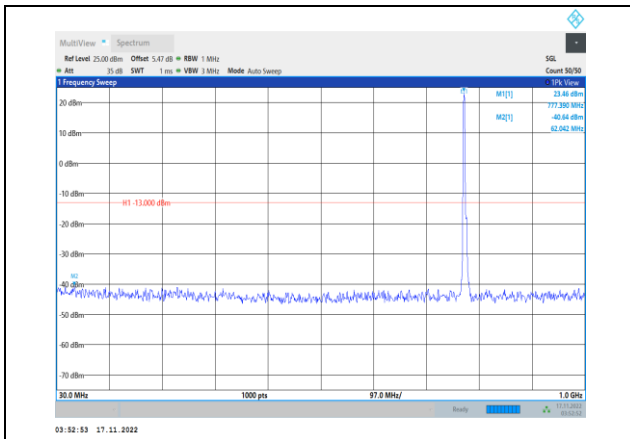

**Band13-5MHz-16QAM-23255-1RB#0-
Range3:763~775MHz**

**Band13-5MHz-64QAM-23205-1RB#0-
Range1:30~1000MHz**