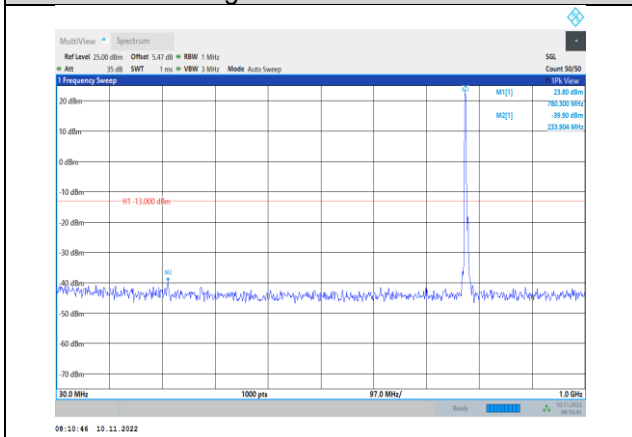

**Band13-5MHz-16QAM-23205-1RB#0-
Range5:1559~1610MHz**

**Band13-5MHz-16QAM-23230-1RB#0-
Range1:30~1000MHz**