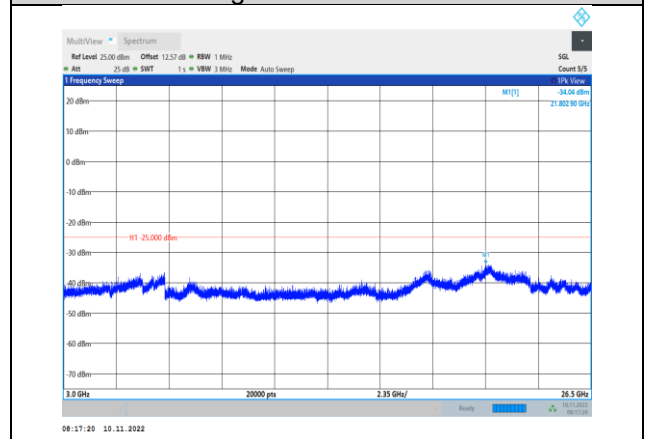

**Band7-15MHz-16QAM-21100-1RB#0-
Range2:1000~3000MHz**

**Band7-15MHz-16QAM-21100-1RB#0-
Range3:3000~26500MHz**