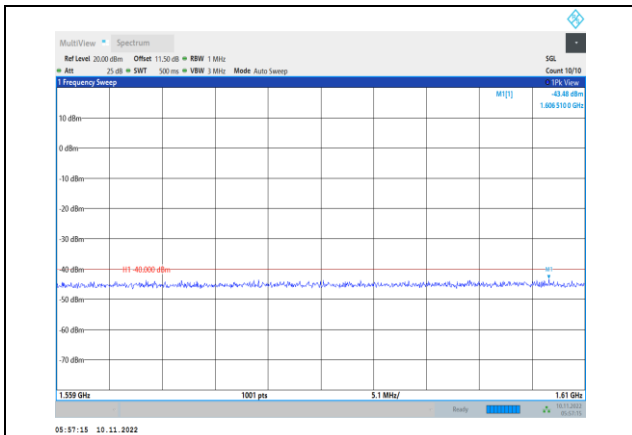

**Band13-10MHz-16QAM-23230-1RB#0-
Range1:30~1000MHz**

**Band13-10MHz-16QAM-23230-1RB#0-
Range5:1559~1610MHz**