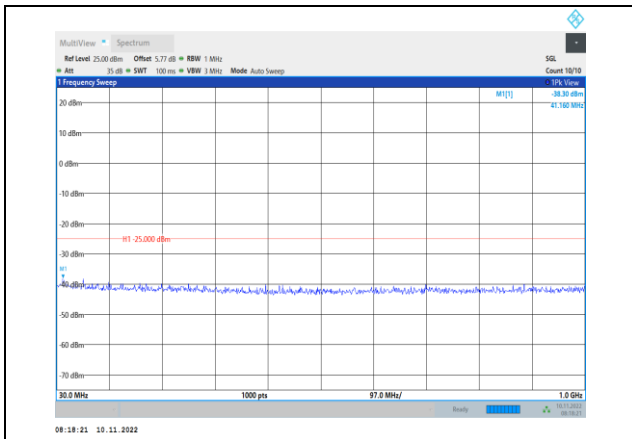

**Band7-15MHz-16QAM-20825-1RB#0-
Range2:1000~3000MHz**

**Band7-15MHz-16QAM-21100-1RB#0-
Range2:1000~3000MHz**

**Band7-15MHz-16QAM-20825-1RB#0-
Range3:3000~26500MHz**

**Band7-15MHz-16QAM-21100-1RB#0-
Range3:3000~26500MHz**