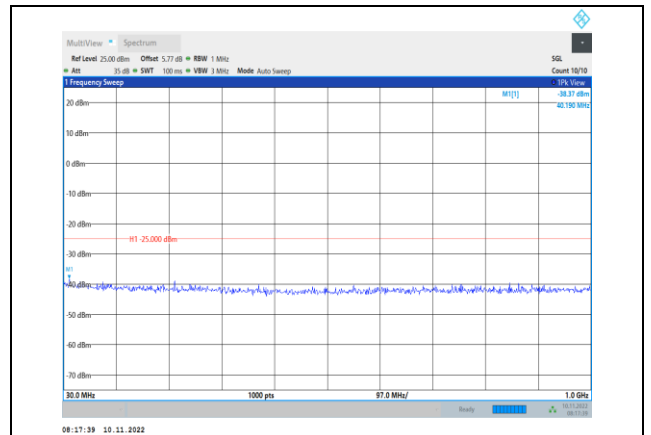

**Band7-15MHz-QPSK-20825-1RB#0-
Range3:3000~26500MHz**

**Band7-15MHz-QPSK-21375-1RB#0-
Range1:30~1000MHz**