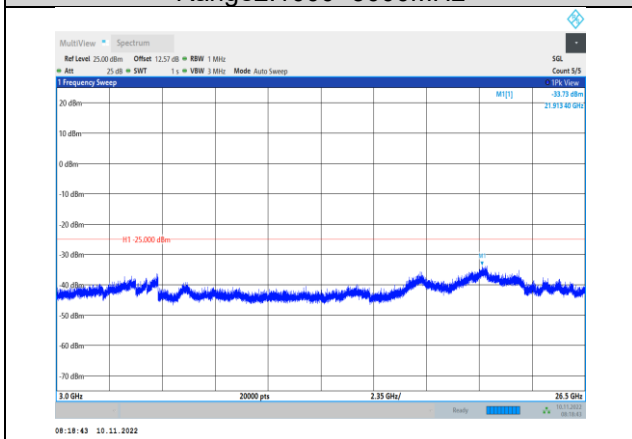

**Band7-15MHz-16QAM-21375-1RB#0-
Range1:30~1000MHz**

**Band7-15MHz-64QAM-20825-1RB#0-
Range1:30~1000MHz**

**Band7-15MHz-16QAM-21375-1RB#0-
Range2:1000~3000MHz**

**Band7-15MHz-64QAM-20825-1RB#0-
Range2:1000~3000MHz**