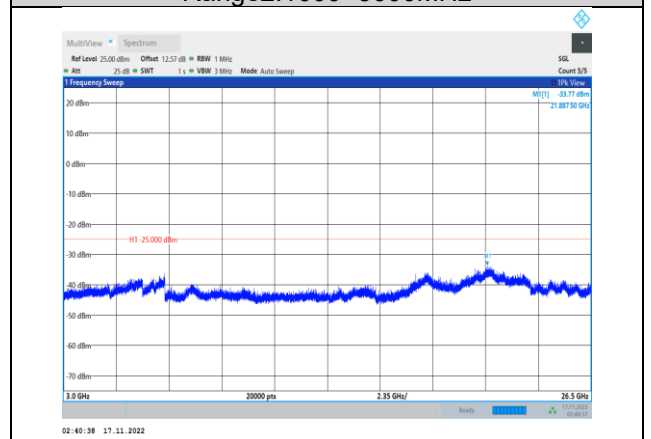

**Band7-15MHz-64QAM-20825-1RB#0-
Range2:1000~3000MHz**

**Band7-15MHz-64QAM-20825-1RB#0-
Range3:3000~26500MHz**