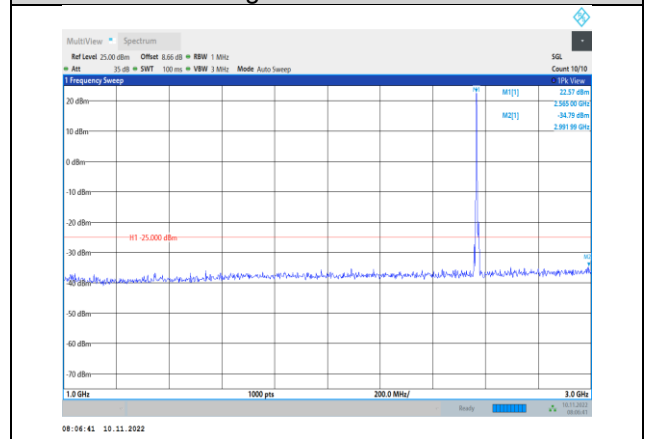

**Band7-5MHz-16QAM-21425-1RB#0-
Range1:30~1000MHz**

**Band7-5MHz-16QAM-21425-1RB#0-
Range2:1000~3000MHz**