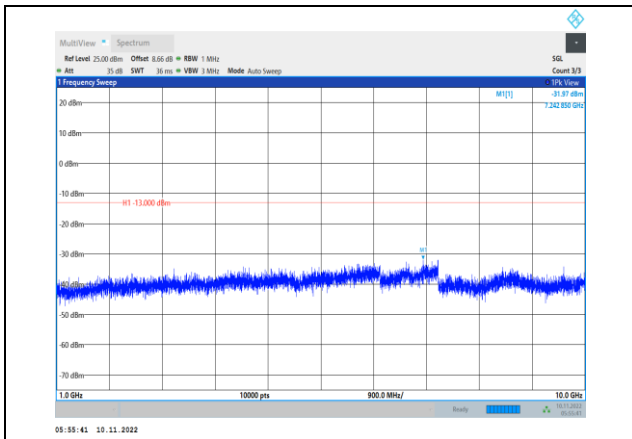

**Band13-5MHz-64QAM-23255-1RB#0-
Range2:1000~10000MHz**

**Band13-10MHz-QPSK-23230-1RB#0-
Range3:763~775MHz**

**Band13-5MHz-64QAM-23255-1RB#0-
Range5:1559~1610MHz**

**Band13-10MHz-QPSK-23230-1RB#0-
Range4:793~805MHz**