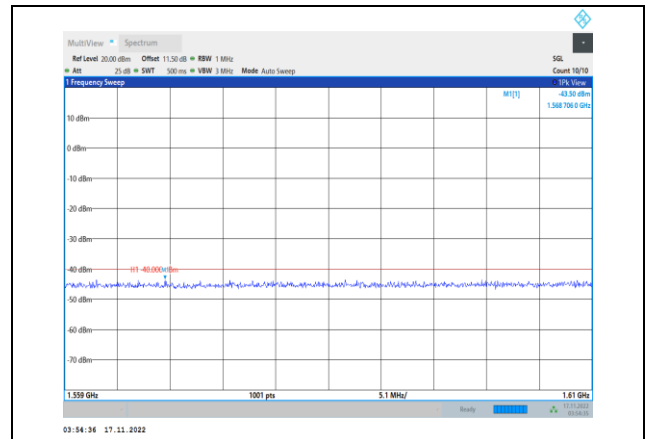

**Band13-5MHz-64QAM-23230-1RB#0-
Range1:30~1000MHz**

**Band13-5MHz-64QAM-23230-1RB#0-
Range5:1559~1610MHz**