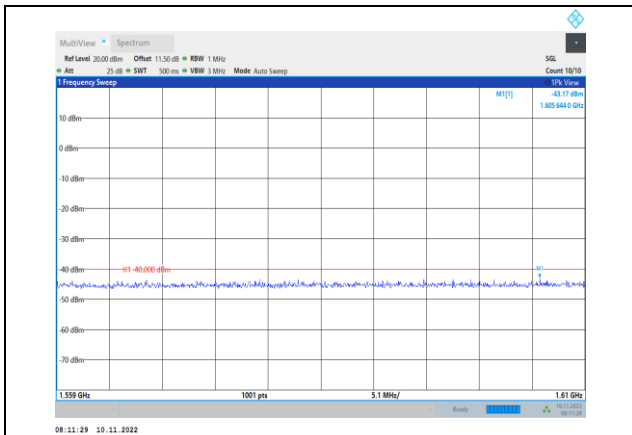

**Band13-5MHz-16QAM-23205-1RB#0-
Range5:1559~1610MHz**

**Band13-5MHz-16QAM-23230-1RB#0-
Range4:793~805MHz**

**Band13-5MHz-16QAM-23230-1RB#0-
Range1:30~1000MHz**

**Band13-5MHz-16QAM-23230-1RB#0-
Range2:1000~10000MHz**