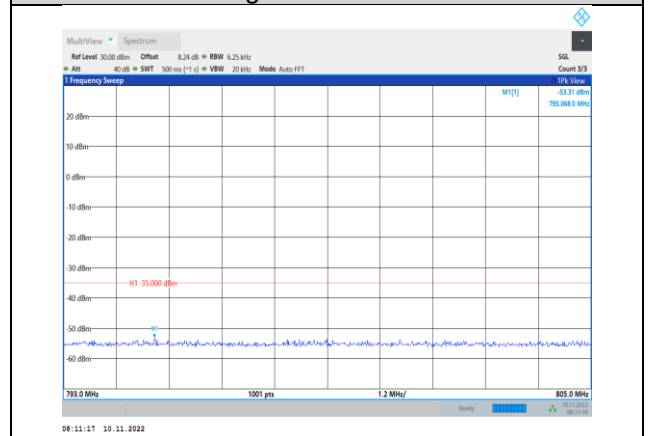

**Band13-5MHz-16QAM-23230-1RB#0-
Range3:763~775MHz**

**Band13-5MHz-16QAM-23230-1RB#0-
Range4:793~805MHz**