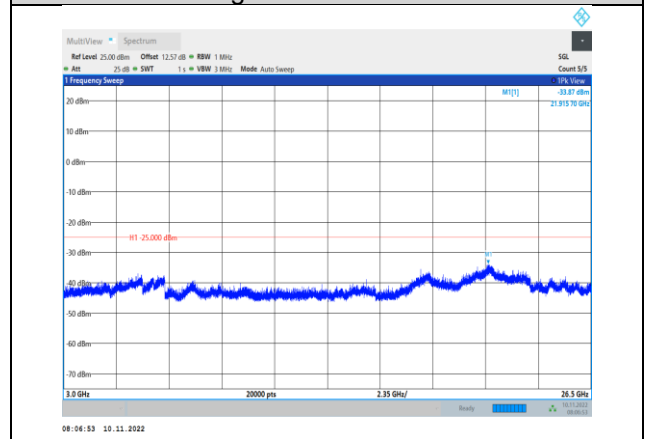

**Band7-5MHz-16QAM-21425-1RB#0-
Range2:1000~3000MHz**

**Band7-5MHz-16QAM-21425-1RB#0-
Range3:3000~26500MHz**