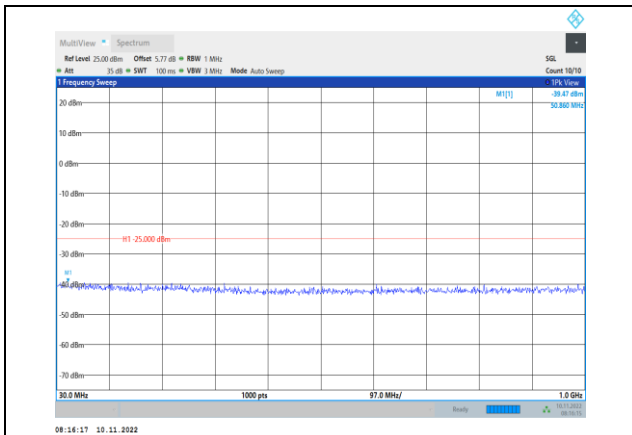

**Band7-10MHz-16QAM-21400-1RB#0-
Range2:1000~3000MHz**

**Band7-15MHz-QPSK-20825-1RB#0-
Range2:1000~3000MHz**

**Band7-10MHz-16QAM-21400-1RB#0-
Range3:3000~26500MHz**

**Band7-15MHz-QPSK-20825-1RB#0-
Range3:3000~26500MHz**