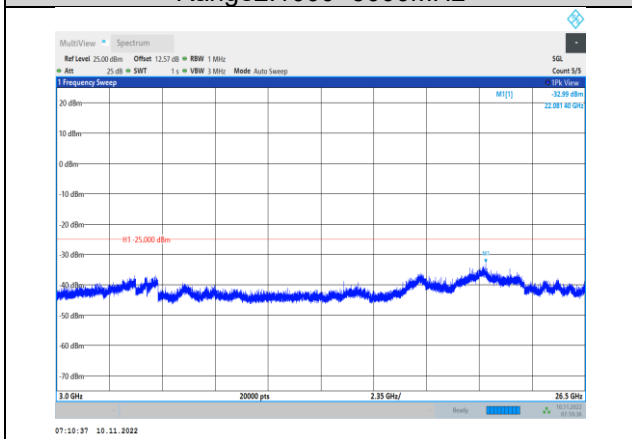

Band7-20MHz-QPSK-21350-1RB#0-Range2:1000~3000MHz

Band7-20MHz-QPSK-21350-1RB#0-Range3:3000~26500MHz