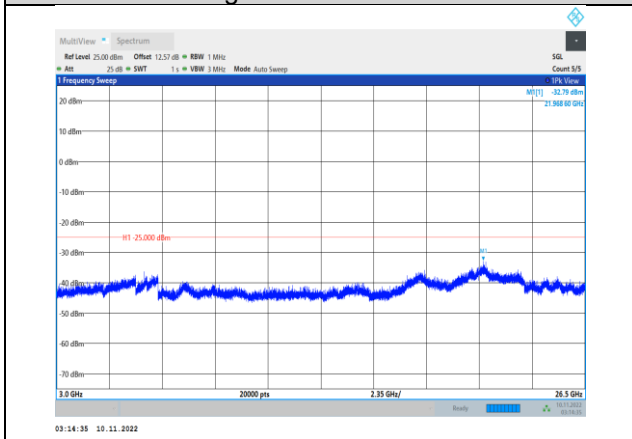

**Band7-10MHz-16QAM-20800-1RB#0-
Range1:30~1000MHz**

**Band7-10MHz-16QAM-21100-1RB#0-
Range1:30~1000MHz**

**Band7-10MHz-16QAM-20800-1RB#0-
Range2:1000~3000MHz**

**Band7-10MHz-16QAM-21100-1RB#0-
Range2:1000~3000MHz**