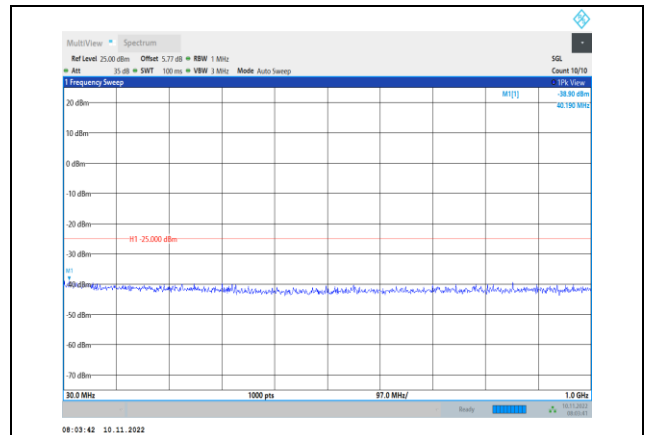

**Band7-5MHz-QPSK-21100-1RB#0-
Range3:3000~26500MHz**

**Band7-5MHz-16QAM-20775-1RB#0-
Range1:30~1000MHz**