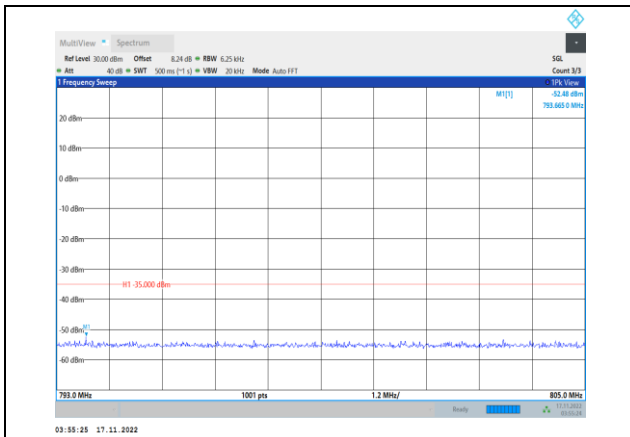

**Band13-5MHz-64QAM-23230-1RB#0-
Range2:1000~10000MHz**

**Band13-5MHz-64QAM-23255-1RB#0-
Range4:793~805MHz**