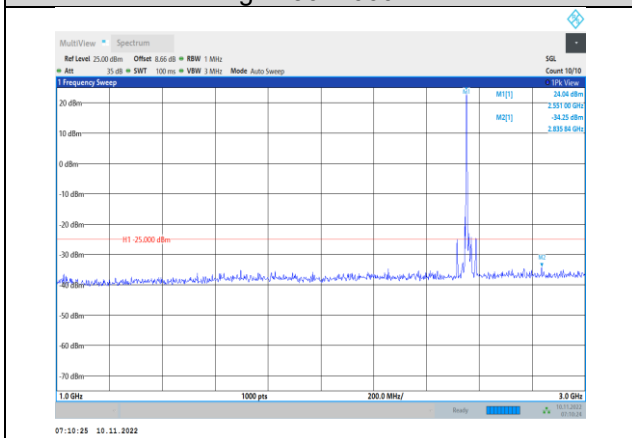

**Band7-20MHz-QPSK-20850-1RB#0-
Range3:3000~26500MHz**

**Band7-20MHz-QPSK-21100-1RB#0-
Range3:3000~26500MHz**

Band7-20MHz-QPSK-21350-1RB#0-Range1:30~1000MHz

Band7-20MHz-16QAM-20850-1RB#0-Range1:30~1000MHz