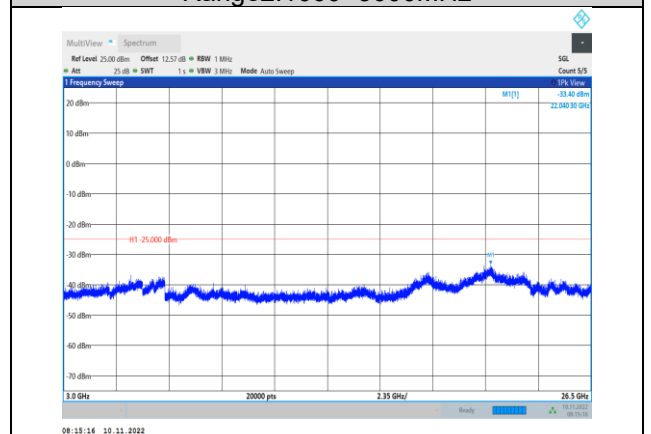

**Band7-15MHz-QPSK-20825-1RB#0-
Range2:1000~3000MHz**

**Band7-15MHz-QPSK-20825-1RB#0-
Range3:3000~26500MHz**