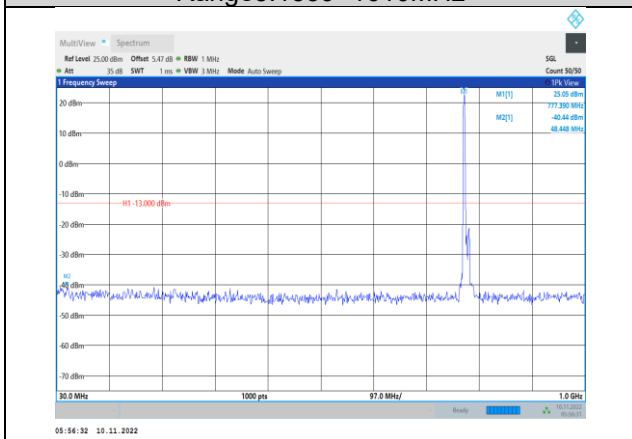

**Band13-10MHz-QPSK-23230-1RB#0-
Range2:1000~10000MHz**

**Band13-10MHz-16QAM-23230-1RB#0-
Range3:763~775MHz**

**Band13-10MHz-QPSK-23230-1RB#0-
Range5:1559~1610MHz**

**Band13-10MHz-16QAM-23230-1RB#0-
Range4:793~805MHz**