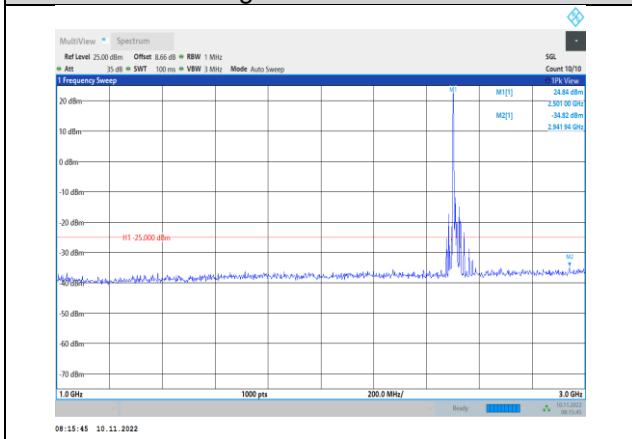

**Band7-15MHz-QPSK-21100-1RB#0-
Range3:3000~26500MHz**

**Band7-15MHz-QPSK-21375-1RB#0-
Range3:3000~26500MHz**

**Band7-15MHz-16QAM-20825-1RB#0-
Range1:30~1000MHz**

**Band7-15MHz-16QAM-21100-1RB#0-
Range1:30~1000MHz**