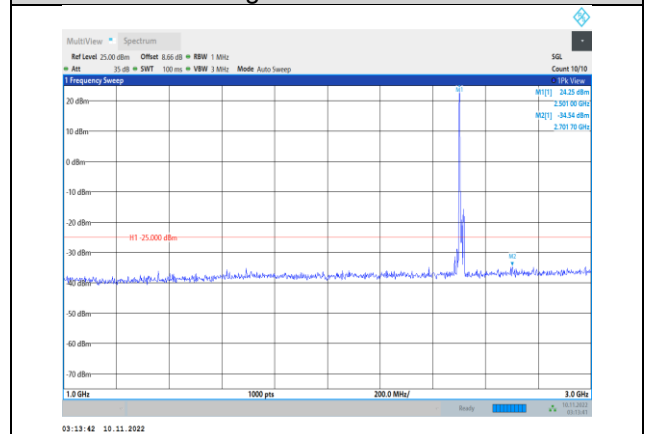

**Band7-10MHz-QPSK-20800-1RB#0-
Range1:30~1000MHz**

**Band7-10MHz-QPSK-20800-1RB#0-
Range2:1000~3000MHz**