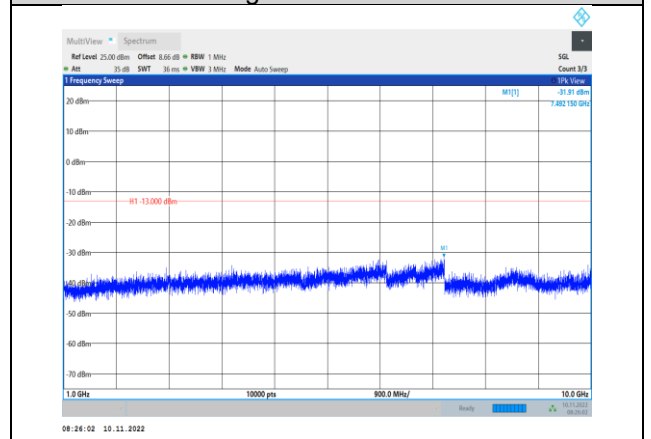

**Band5-10MHz-QPSK-20525-1RB#0-Range1:30~1000MHz**

**Band5-10MHz-QPSK-20600-1RB#0-Range2:1000~10000MHz**

**Band5-10MHz-16QAM-20450-1RB#0-  
 Range1:30~1000MHz**

**Band5-10MHz-16QAM-20525-1RB#0-  
 Range2:1000~10000MHz**

**Band5-10MHz-16QAM-20450-1RB#0-  
 Range2:1000~10000MHz**

**Band5-10MHz-16QAM-20600-1RB#0-  
 Range1:30~1000MHz**

**Band5-10MHz-16QAM-20525-1RB#0-  
 Range1:30~1000MHz**

**Band5-10MHz-16QAM-20600-1RB#0-  
 Range2:1000~10000MHz**