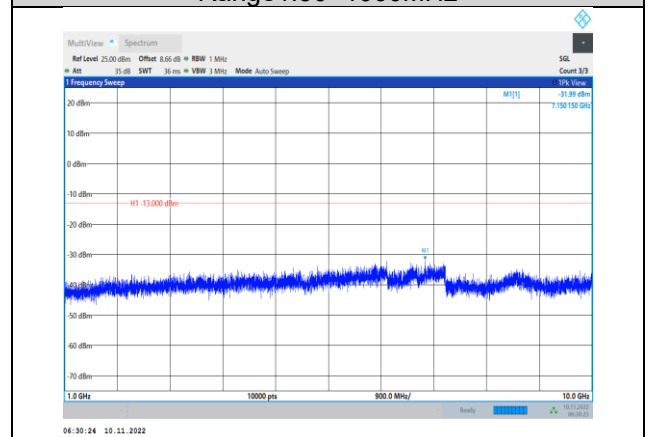

**Band5-3MHz-QPSK-20635-1RB#0-
Range1:30~1000MHz**

**Band5-3MHz-QPSK-20635-1RB#0-
Range2:1000~10000MHz**