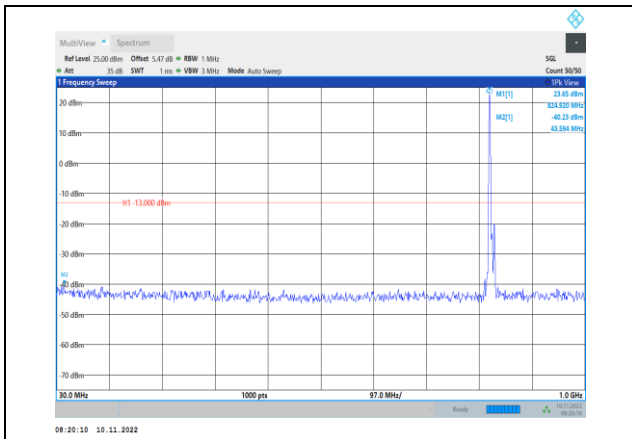

Band5-5MHz-QPSK-20525-1RB#0-  
Range2:1000~10000MHz

Band5-5MHz-QPSK-20425-1RB#0-  
Range2:1000~10000MHz

Band5-5MHz-QPSK-20625-1RB#0-  
Range1:30~1000MHz

Band5-5MHz-QPSK-20525-1RB#0-  
Range1:30~1000MHz

Band5-5MHz-QPSK-20625-1RB#0-  
Range2:1000~10000MHz