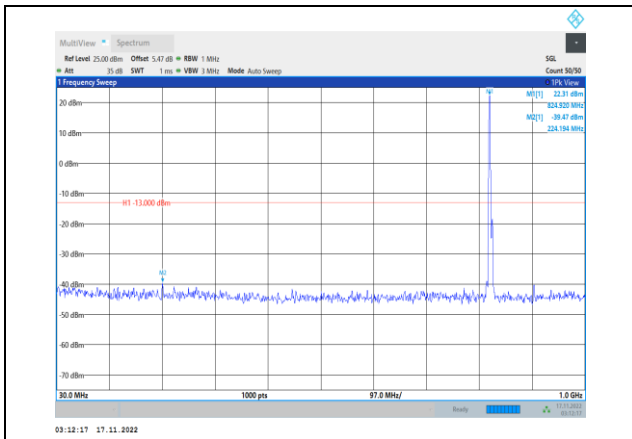

**Band5-3MHz-16QAM-20525-1RB#0-
Range1:30~1000MHz**

**Band5-3MHz-64QAM-20415-1RB#0-
Range1:30~1000MHz**