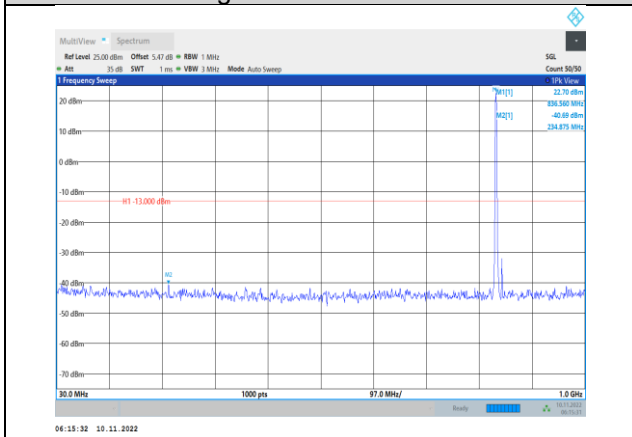

**Band5-1.4MHz-QPSK-20407-1RB#0-
Range2:1000~10000MHz**

**Band5-1.4MHz-QPSK-20525-1RB#0-
Range1:30~1000MHz**