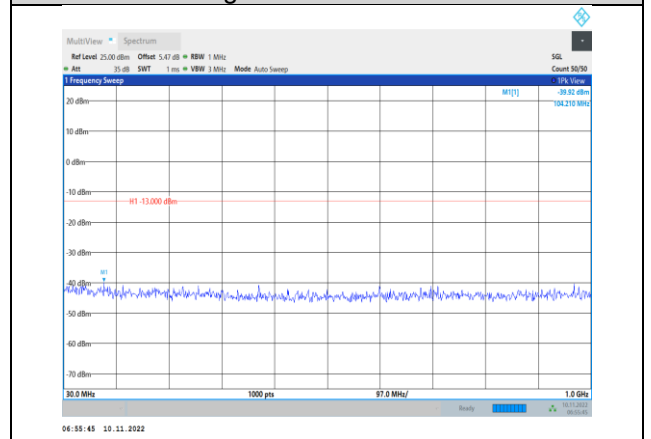

**Band4-15MHz-64QAM-20325-1RB#0-  
Range2:1000~20000MHz**

**Band4-20MHz-QPSK-20050-1RB#0-  
Range1:30~1000MHz**

**Band4-20MHz-QPSK-20175-1RB#0-  
Range2:1000~20000MHz**

**Band4-20MHz-QPSK-20050-1RB#0-  
Range2:1000~20000MHz**