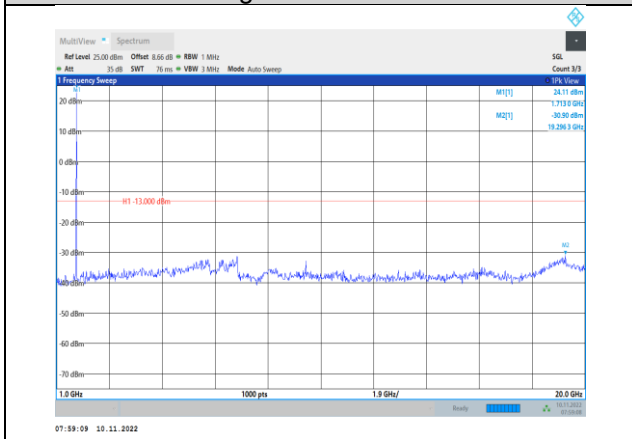

**Band4-5MHz-QPSK-19975-1RB#0-  
Range1:30~1000MHz**

**Band4-5MHz-QPSK-20175-1RB#0-  
Range2:1000~20000MHz**

**Band4-5MHz-QPSK-19975-1RB#0-  
Range2:1000~20000MHz**

**Band4-5MHz-QPSK-20375-1RB#0-  
Range1:30~1000MHz**

**Band4-5MHz-QPSK-20175-1RB#0-  
Range1:30~1000MHz**

**Band4-5MHz-QPSK-20375-1RB#0-  
Range2:1000~20000MHz**

**Band4-5MHz-16QAM-19975-1RB#0-  
Range1:30~1000MHz**

**Band4-5MHz-16QAM-20175-1RB#0-  
Range2:1000~20000MHz**