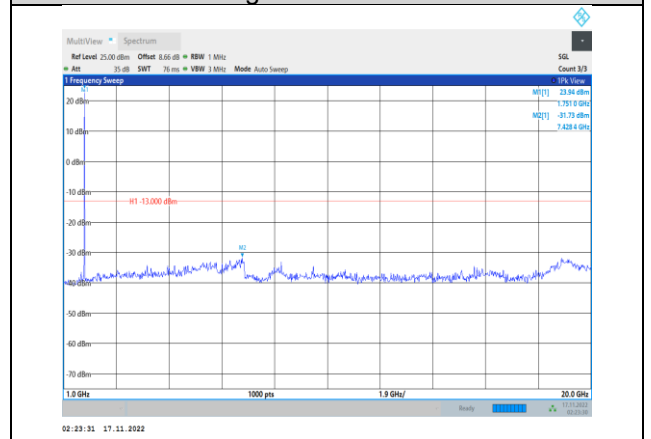

**Band4-5MHz-64QAM-20375-1RB#0-
Range1:30~1000MHz**

**Band4-5MHz-64QAM-20375-1RB#0-
Range2:1000~20000MHz**