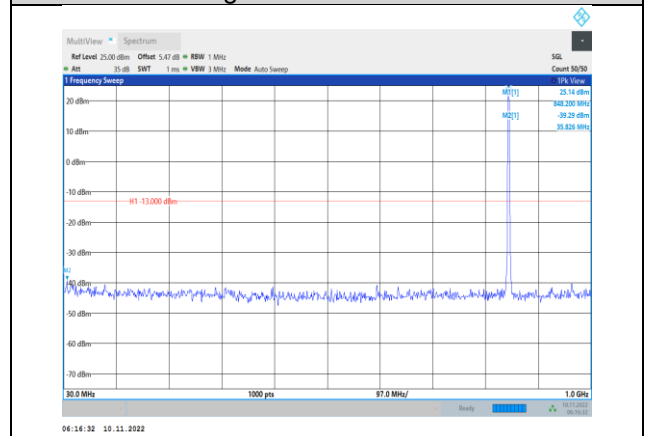

**Band5-1.4MHz-QPSK-20525-1RB#0-
Range2:1000~10000MHz**

**Band5-1.4MHz-QPSK-20643-1RB#0-
Range1:30~1000MHz**