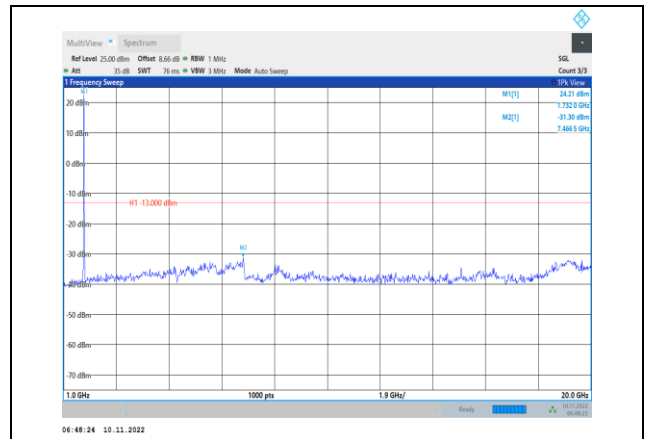

**Band4-10MHz-64QAM-20350-1RB#0-  
Range1:30~1000MHz**

**Band4-10MHz-64QAM-20175-1RB#0-  
Range1:30~1000MHz**

**Band4-10MHz-64QAM-20350-1RB#0-  
Range2:1000~20000MHz**

**Band4-15MHz-QPSK-20025-1RB#0-Range1:30~1000MHz**

**Band4-15MHz-QPSK-20175-1RB#0-Range2:1000~20000MHz**

**Band4-15MHz-QPSK-20025-1RB#0-Range2:1000~20000MHz**

**Band4-15MHz-QPSK-20325-1RB#0-Range1:30~1000MHz**

**Band4-15MHz-QPSK-20175-1RB#0-Range1:30~1000MHz**