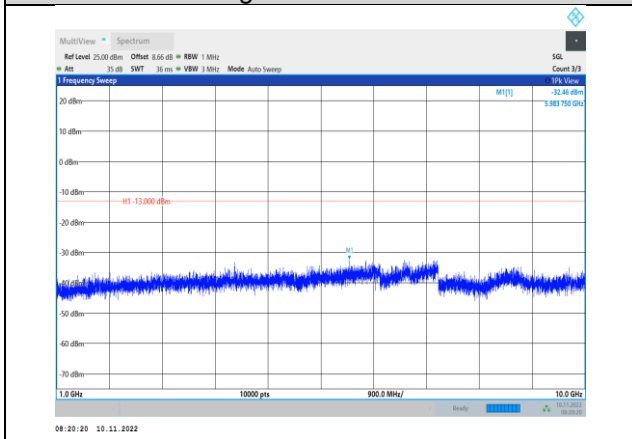

Band5-5MHz-QPSK-20525-1RB#0-  
Range2:1000~10000MHz

Band5-5MHz-QPSK-20425-1RB#0-  
Range2:1000~10000MHz

Band5-5MHz-QPSK-20625-1RB#0-  
Range1:30~1000MHz

Band5-5MHz-QPSK-20525-1RB#0-  
Range1:30~1000MHz

Band5-5MHz-QPSK-20625-1RB#0-  
Range2:1000~10000MHz

**Band5-5MHz-16QAM-20425-1RB#0-  
Range1:30~1000MHz**

**Band5-5MHz-16QAM-20525-1RB#0-  
Range2:1000~10000MHz**

**Band5-5MHz-16QAM-20425-1RB#0-  
Range2:1000~10000MHz**

**Band5-5MHz-16QAM-20625-1RB#0-  
Range1:30~1000MHz**