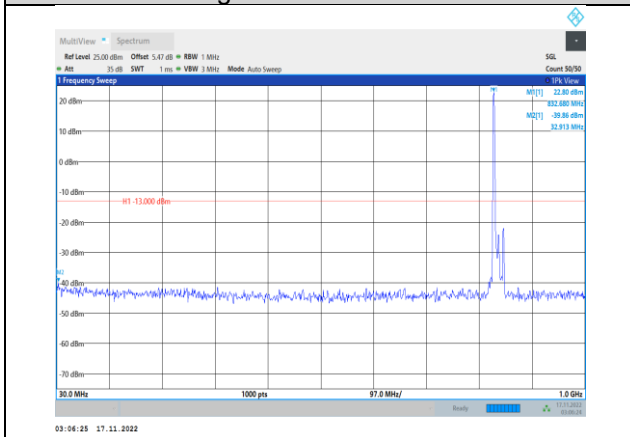

**Band5-10MHz-64QAM-20450-1RB#0-  
Range1:30~1000MHz**

**Band5-10MHz-64QAM-20525-1RB#0-  
Range2:1000~10000MHz**

**Band5-10MHz-64QAM-20450-1RB#0-  
Range2:1000~10000MHz**

**Band5-10MHz-64QAM-20600-1RB#0-  
Range1:30~1000MHz**

**Band5-10MHz-64QAM-20525-1RB#0-  
Range1:30~1000MHz**

**Band5-10MHz-64QAM-20600-1RB#0-  
Range2:1000~10000MHz**