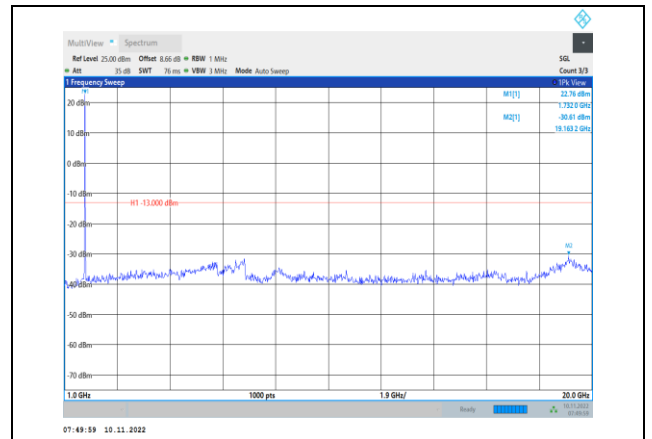

Band4-10MHz-QPSK-20000-1RB#0-Range2:1000~20000MHz

Band4-10MHz-QPSK-20350-1RB#0-Range1:30~1000MHz

Band4-10MHz-QPSK-20175-1RB#0-Range1:30~1000MHz

Band4-10MHz-QPSK-20350-1RB#0-Range2:1000~20000MHz

**Band4-10MHz-16QAM-20000-1RB#0-  
Range1:30~1000MHz**

**Band4-10MHz-16QAM-20175-1RB#0-  
Range2:1000~20000MHz**

**Band4-10MHz-16QAM-20000-1RB#0-  
Range2:1000~20000MHz**

**Band4-10MHz-16QAM-20350-1RB#0-  
Range1:30~1000MHz**

**Band4-10MHz-16QAM-20175-1RB#0-  
Range1:30~1000MHz**