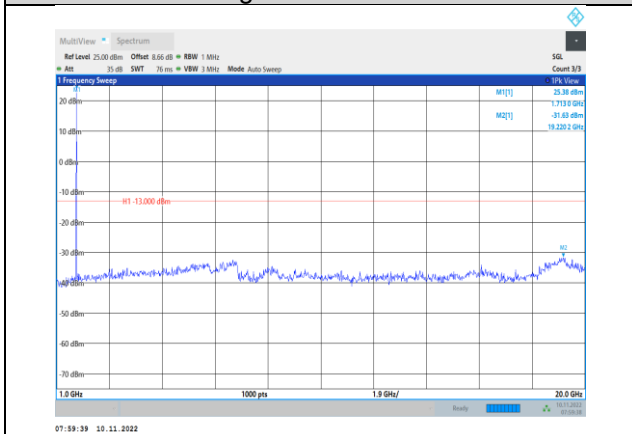

**Band4-5MHz-QPSK-19975-1RB#0-  
Range1:30~1000MHz**

**Band4-5MHz-QPSK-20175-1RB#0-  
Range2:1000~20000MHz**

**Band4-5MHz-QPSK-19975-1RB#0-  
Range2:1000~20000MHz**

**Band4-5MHz-QPSK-20375-1RB#0-  
Range1:30~1000MHz**

**Band4-5MHz-QPSK-20175-1RB#0-  
Range1:30~1000MHz**

**Band4-5MHz-QPSK-20375-1RB#0-  
Range2:1000~20000MHz**

**Band4-5MHz-16QAM-19975-1RB#0-  
Range1:30~1000MHz**

**Band4-5MHz-16QAM-20175-1RB#0-  
Range2:1000~20000MHz**

**Band4-5MHz-16QAM-19975-1RB#0-  
Range2:1000~20000MHz**

**Band4-5MHz-16QAM-20375-1RB#0-  
Range1:30~1000MHz**

**Band4-5MHz-16QAM-20175-1RB#0-  
Range1:30~1000MHz**

**Band4-5MHz-16QAM-20375-1RB#0-  
Range2:1000~20000MHz**