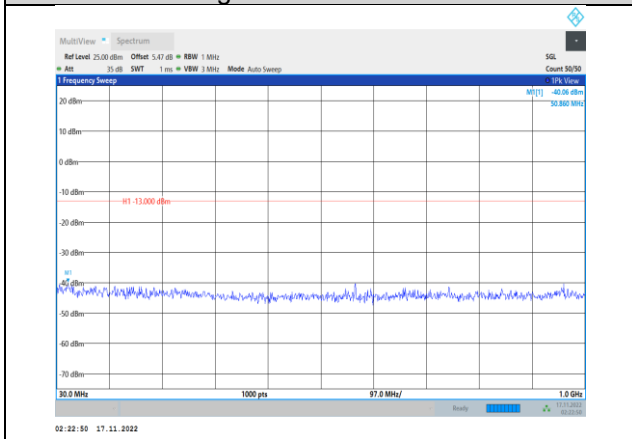

**Band4-5MHz-64QAM-19975-1RB#0-  
Range1:30~1000MHz**

**Band4-5MHz-64QAM-20175-1RB#0-  
Range2:1000~20000MHz**

**Band4-5MHz-64QAM-19975-1RB#0-  
Range2:1000~20000MHz**

**Band4-5MHz-64QAM-20375-1RB#0-  
Range1:30~1000MHz**