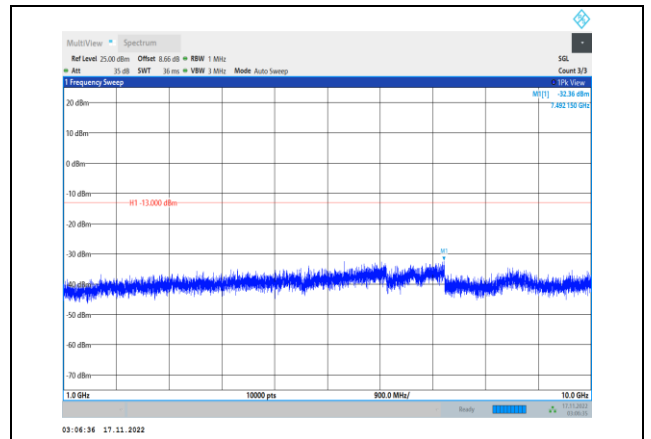

**Band5-10MHz-16QAM-20600-1RB#0-
Range2:1000~10000MHz**

**Band5-10MHz-64QAM-20525-1RB#0-
Range2:1000~10000MHz**