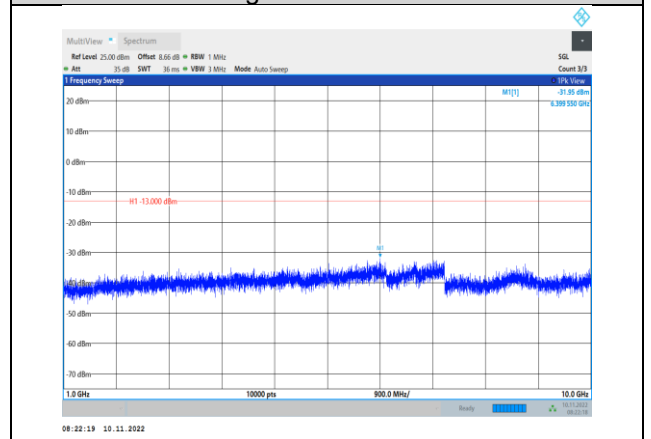

**Band5-5MHz-16QAM-20625-1RB#0-
Range1:30~1000MHz**

**Band5-5MHz-16QAM-20625-1RB#0-
Range2:1000~10000MHz**