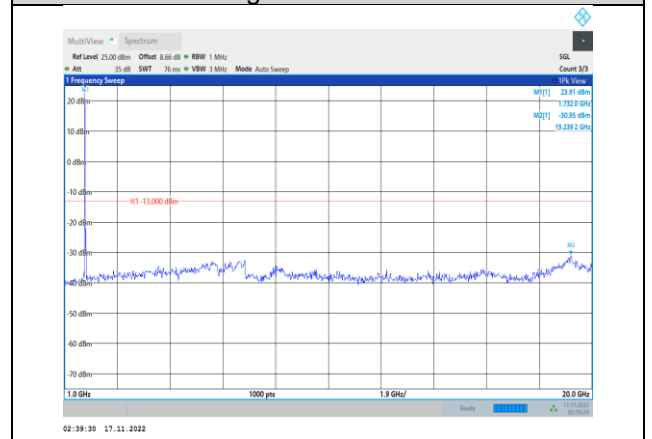

**Band4-20MHz-64QAM-20300-1RB#0-
Range1:30~1000MHz**

**Band4-20MHz-64QAM-20300-1RB#0-
Range2:1000~20000MHz**