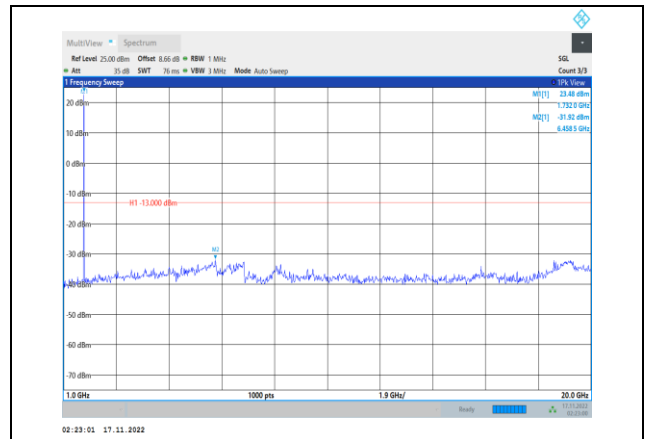

**Band4-5MHz-16QAM-19975-1RB#0-  
Range2:1000~20000MHz**

**Band4-5MHz-16QAM-20375-1RB#0-  
Range1:30~1000MHz**

**Band4-5MHz-16QAM-20175-1RB#0-  
Range1:30~1000MHz**

**Band4-5MHz-16QAM-20375-1RB#0-  
Range2:1000~20000MHz**

**Band4-5MHz-64QAM-19975-1RB#0-  
Range1:30~1000MHz**

**Band4-5MHz-64QAM-20175-1RB#0-  
Range2:1000~20000MHz**

**Band4-5MHz-64QAM-19975-1RB#0-  
Range2:1000~20000MHz**

**Band4-5MHz-64QAM-20375-1RB#0-  
Range1:30~1000MHz**