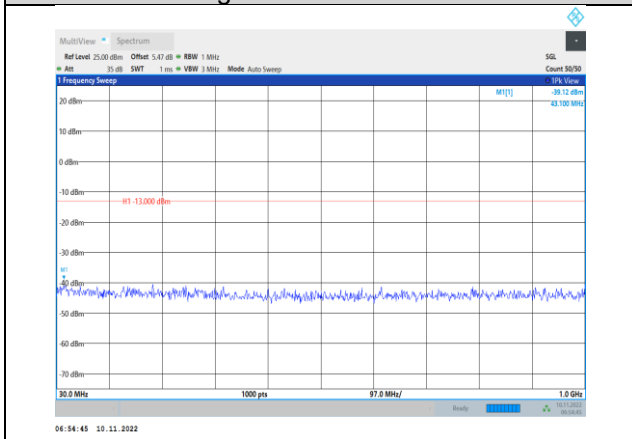

**Band4-20MHz-QPSK-20050-1RB#0-
Range2:1000~20000MHz**

**Band4-20MHz-QPSK-20175-1RB#0-
Range1:30~1000MHz**