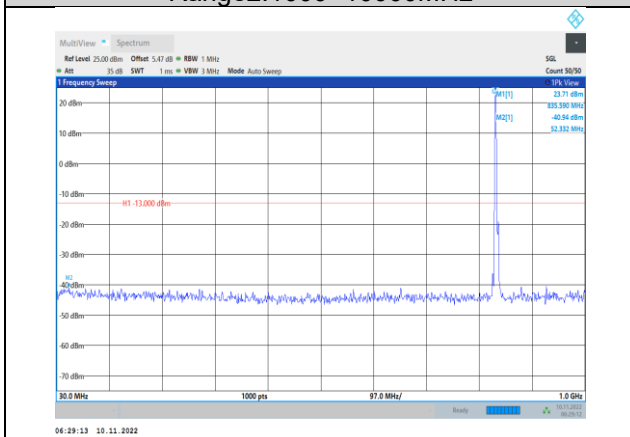

**Band5-3MHz-QPSK-20415-1RB#0-
Range2:1000~10000MHz**

**Band5-3MHz-QPSK-20525-1RB#0-
Range1:30~1000MHz**