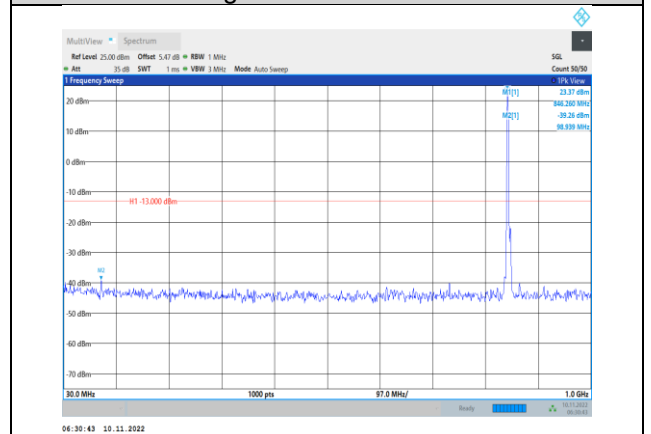

**Band5-3MHz-16QAM-20525-1RB#0-
Range2:1000~10000MHz**

**Band5-3MHz-16QAM-20635-1RB#0-
Range1:30~1000MHz**