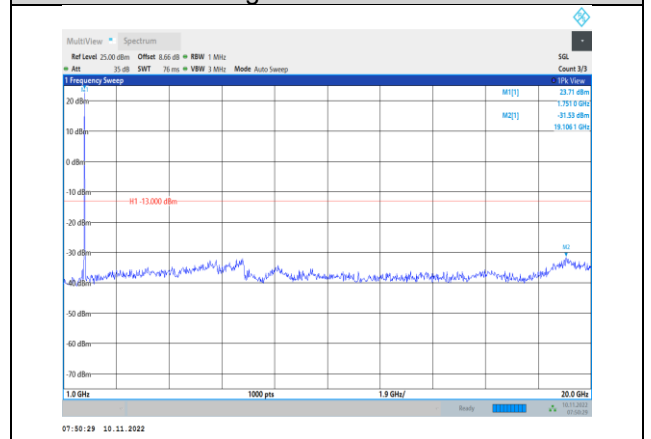

**Band4-5MHz-64QAM-20175-1RB#0-  
Range1:30~1000MHz**

**Band4-5MHz-64QAM-20375-1RB#0-  
Range2:1000~20000MHz**

Band4-10MHz-QPSK-20000-1RB#0-Range1:30~1000MHz

Band4-10MHz-QPSK-20175-1RB#0-Range2:1000~20000MHz

Band4-10MHz-QPSK-20000-1RB#0-Range2:1000~20000MHz

Band4-10MHz-QPSK-20350-1RB#0-Range1:30~1000MHz

Band4-10MHz-QPSK-20175-1RB#0-Range1:30~1000MHz

Band4-10MHz-QPSK-20350-1RB#0-Range2:1000~20000MHz

**Band4-10MHz-16QAM-20000-1RB#0-  
Range1:30~1000MHz**