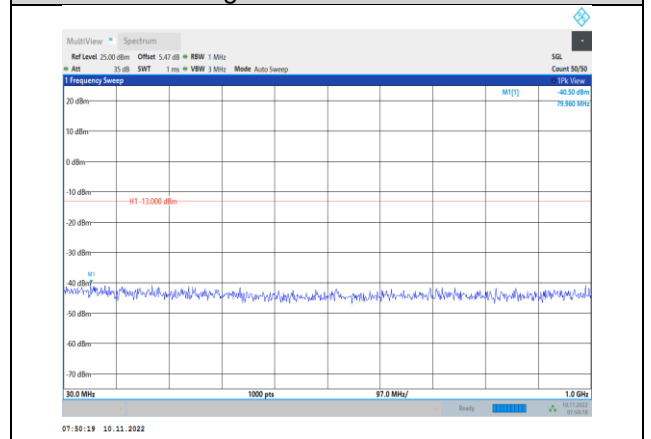

Band4-10MHz-QPSK-20175-1RB#0-Range2:1000~20000MHz

Band4-10MHz-QPSK-20350-1RB#0-Range1:30~1000MHz