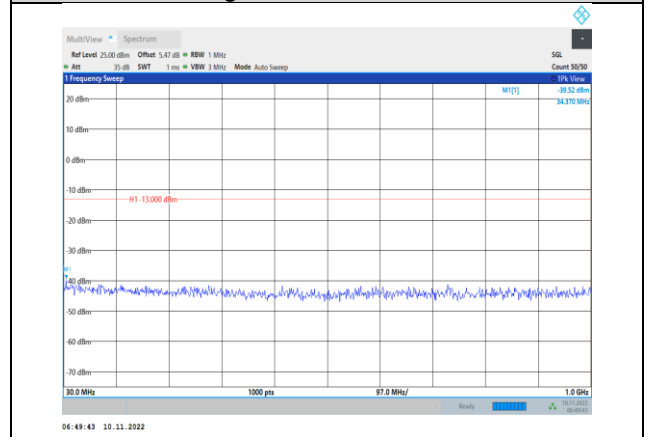

**Band4-15MHz-QPSK-20325-1RB#0-Range2:1000~20000MHz**

**Band4-15MHz-16QAM-20025-1RB#0-  
Range1:30~1000MHz**

**Band4-15MHz-16QAM-20175-1RB#0-  
Range2:1000~20000MHz**

**Band4-15MHz-16QAM-20025-1RB#0-  
Range2:1000~20000MHz**