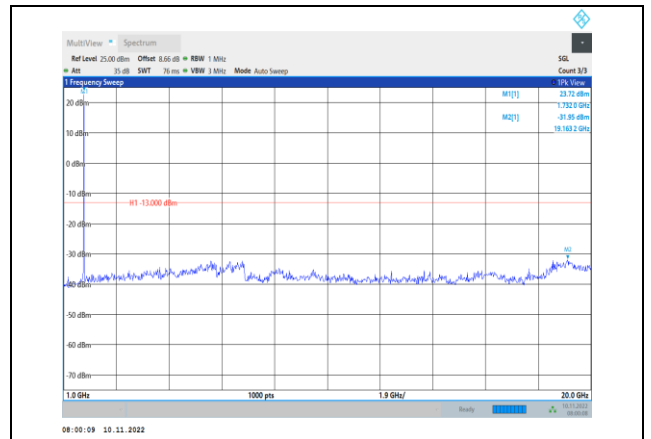

**Band4-5MHz-QPSK-19975-1RB#0-  
Range1:30~1000MHz**

**Band4-5MHz-QPSK-20175-1RB#0-  
Range2:1000~20000MHz**

**Band4-5MHz-QPSK-19975-1RB#0-  
Range2:1000~20000MHz**

**Band4-5MHz-QPSK-20375-1RB#0-  
Range1:30~1000MHz**

**Band4-5MHz-QPSK-20175-1RB#0-  
Range1:30~1000MHz**

**Band4-5MHz-QPSK-20375-1RB#0-  
Range2:1000~20000MHz**

**Band4-5MHz-16QAM-19975-1RB#0-  
Range1:30~1000MHz**

**Band4-5MHz-16QAM-20175-1RB#0-  
Range2:1000~20000MHz**