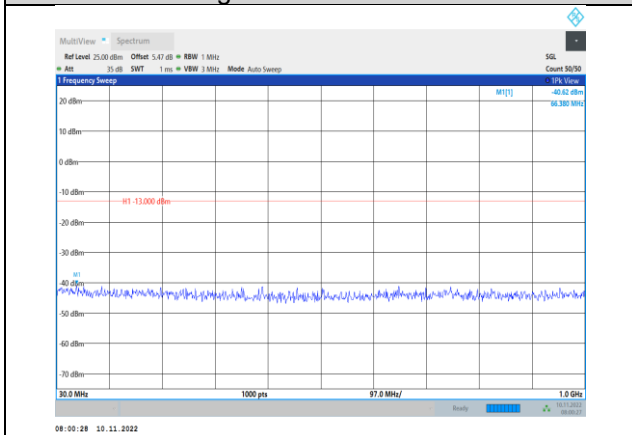

**Band4-5MHz-16QAM-19975-1RB#0-
Range2:1000~20000MHz**

**Band4-5MHz-16QAM-20175-1RB#0-
Range1:30~1000MHz**