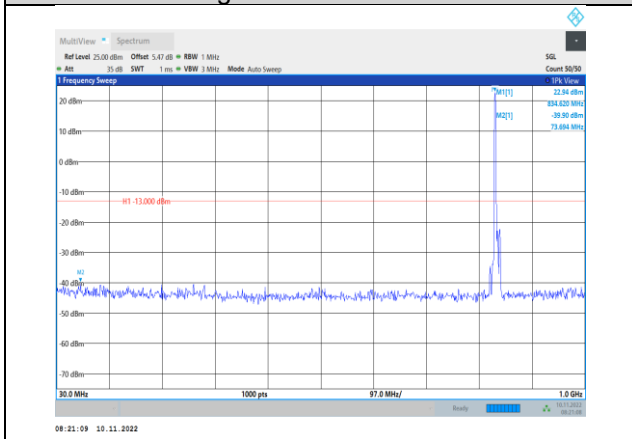

**Band5-5MHz-16QAM-20425-1RB#0-  
Range1:30~1000MHz**

**Band5-5MHz-16QAM-20525-1RB#0-  
Range2:1000~10000MHz**

**Band5-5MHz-16QAM-20425-1RB#0-  
Range2:1000~10000MHz**

**Band5-5MHz-16QAM-20625-1RB#0-  
Range1:30~1000MHz**