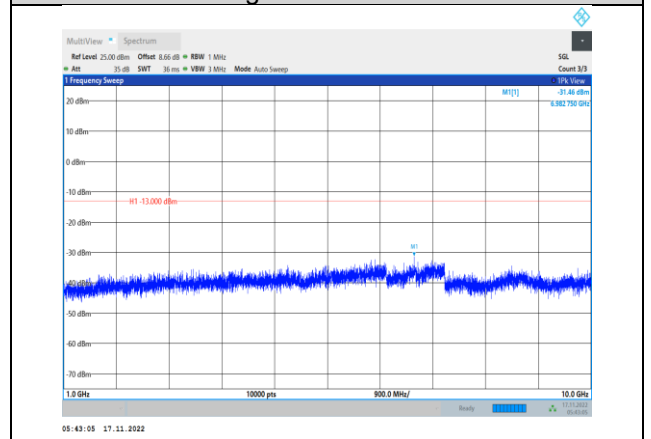

**Band5-5MHz-64QAM-20625-1RB#0-
Range1:30~1000MHz**

**Band5-5MHz-64QAM-20625-1RB#0-
Range2:1000~10000MHz**