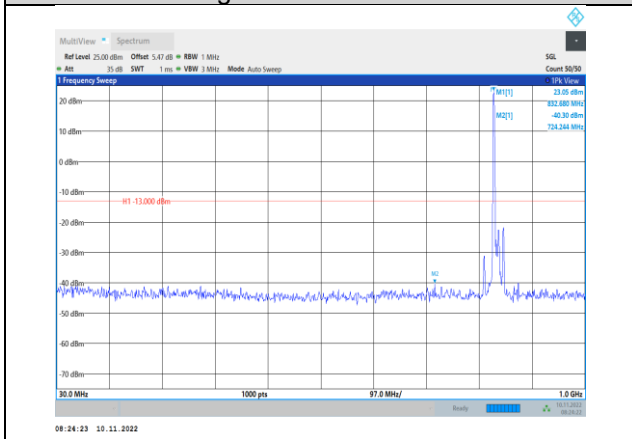

**Band5-10MHz-QPSK-20450-1RB#0-Range1:30~1000MHz**

**Band5-10MHz-QPSK-20525-1RB#0-Range2:1000~10000MHz**

**Band5-10MHz-QPSK-20450-1RB#0-Range2:1000~10000MHz**

**Band5-10MHz-QPSK-20600-1RB#0-Range1:30~1000MHz**