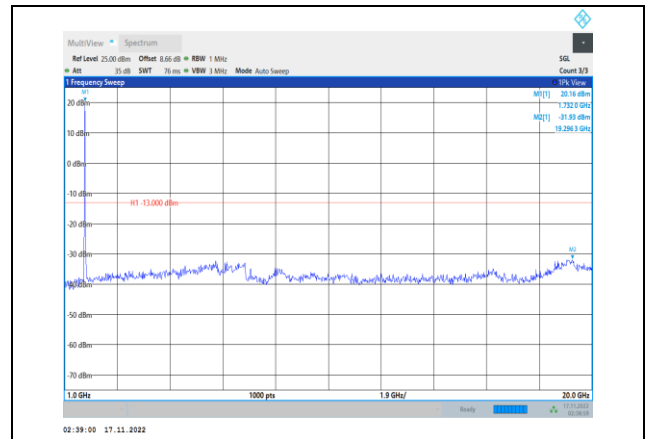

**Band4-20MHz-16QAM-20300-1RB#0-
Range2:1000~20000MHz**

**Band4-20MHz-64QAM-20175-1RB#0-
Range2:1000~20000MHz**