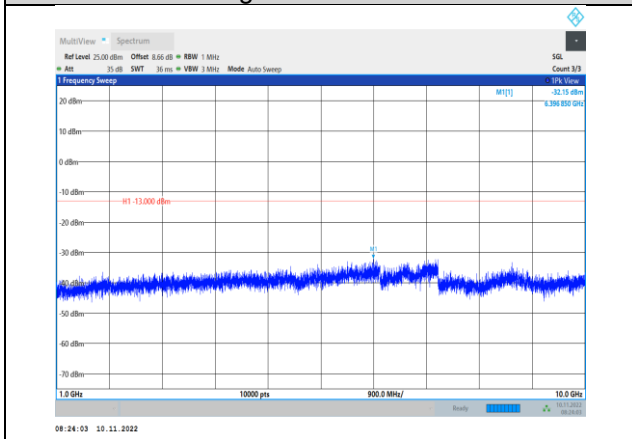

**Band5-10MHz-QPSK-20525-1RB#0-Range1:30~1000MHz**

**Band5-10MHz-QPSK-20600-1RB#0-Range2:1000~10000MHz**

**Band5-10MHz-16QAM-20450-1RB#0-  
 Range1:30~1000MHz**

**Band5-10MHz-16QAM-20525-1RB#0-  
 Range2:1000~10000MHz**

**Band5-10MHz-16QAM-20450-1RB#0-  
 Range2:1000~10000MHz**

**Band5-10MHz-16QAM-20600-1RB#0-  
 Range1:30~1000MHz**

**Band5-10MHz-16QAM-20525-1RB#0-  
 Range1:30~1000MHz**

**Band5-10MHz-16QAM-20600-1RB#0-  
 Range2:1000~10000MHz**