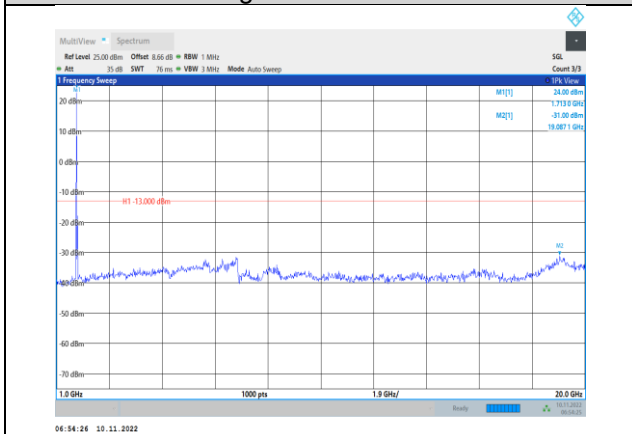

**Band4-20MHz-QPSK-20300-1RB#0-  
Range1:30~1000MHz**

**Band4-20MHz-QPSK-20175-1RB#0-  
Range1:30~1000MHz**

**Band4-20MHz-QPSK-20300-1RB#0-  
Range2:1000~20000MHz**

**Band4-20MHz-16QAM-20050-1RB#0-  
Range1:30~1000MHz**

**Band4-20MHz-16QAM-20175-1RB#0-  
Range2:1000~20000MHz**

**Band4-20MHz-16QAM-20050-1RB#0-  
Range2:1000~20000MHz**

**Band4-20MHz-16QAM-20300-1RB#0-  
Range1:30~1000MHz**

**Band4-20MHz-16QAM-20175-1RB#0-  
Range1:30~1000MHz**