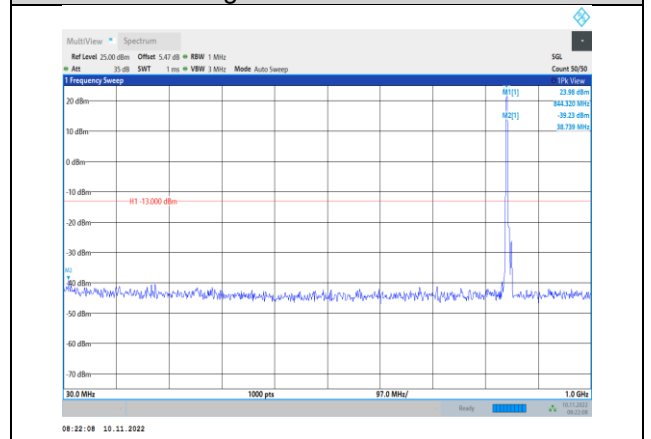

**Band5-5MHz-16QAM-20525-1RB#0-
Range2:1000~10000MHz**

**Band5-5MHz-16QAM-20625-1RB#0-
Range1:30~1000MHz**