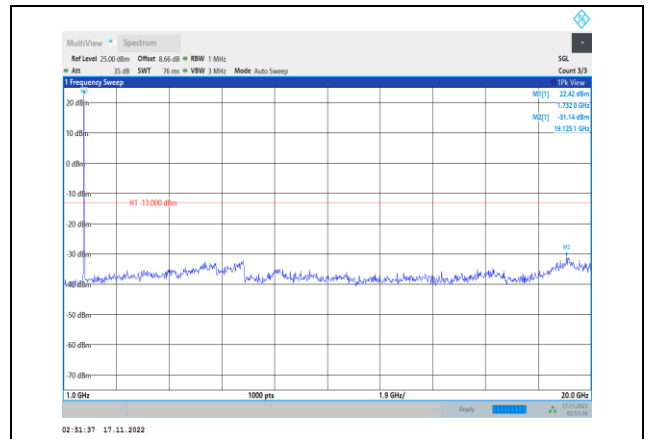

**Band4-10MHz-16QAM-20350-1RB#0-
Range2:1000~20000MHz**

**Band4-10MHz-64QAM-20175-1RB#0-
Range2:1000~20000MHz**