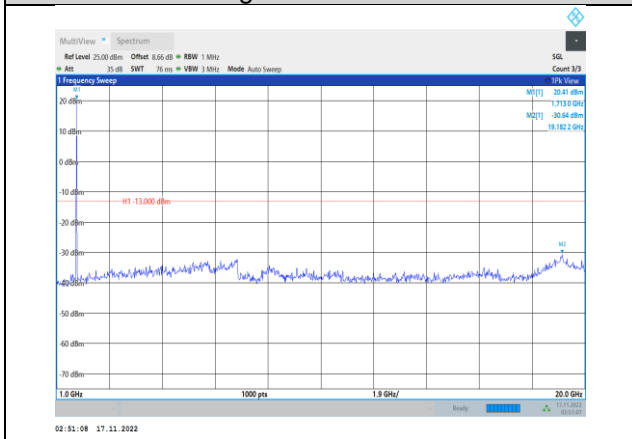

**Band4-10MHz-64QAM-20000-1RB#0-
Range1:30~1000MHz**

**Band4-10MHz-64QAM-20000-1RB#0-
Range2:1000~20000MHz**