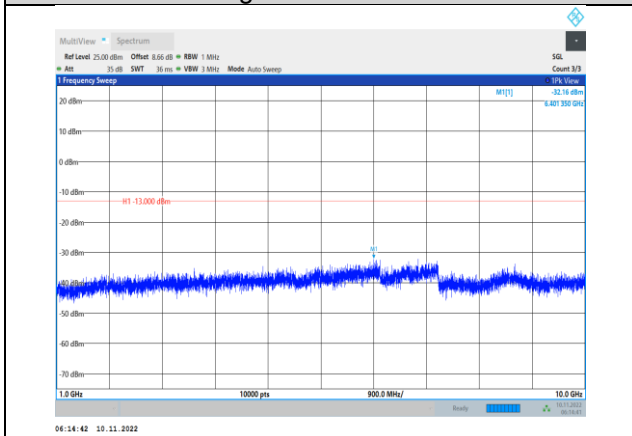

**Band5-1.4MHz-QPSK-20407-1RB#0-
Range1:30~1000MHz**

**Band5-1.4MHz-QPSK-20407-1RB#0-
Range2:1000~10000MHz**