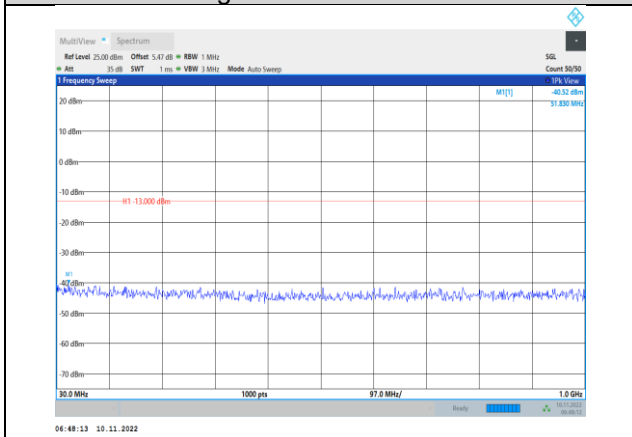

Band4-15MHz-QPSK-20025-1RB#0-Range2:1000~20000MHz

Band4-15MHz-QPSK-20175-1RB#0-Range1:30~1000MHz