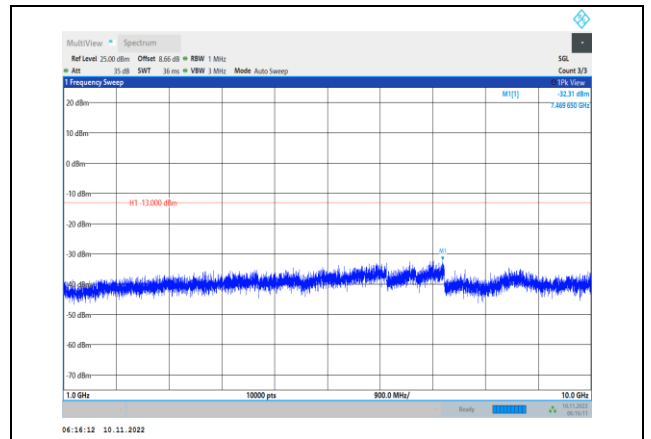

**Band5-1.4MHz-QPSK-20643-1RB#0-
Range2:1000~10000MHz**

**Band5-1.4MHz-16QAM-20525-1RB#0-
Range2:1000~10000MHz**