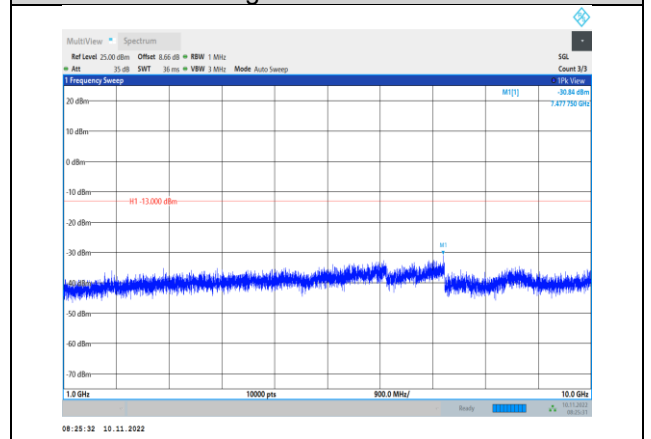

Band5-10MHz-QPSK-20600-1RB#0-Range1:30~1000MHz

Band5-10MHz-QPSK-20600-1RB#0-Range2:1000~10000MHz