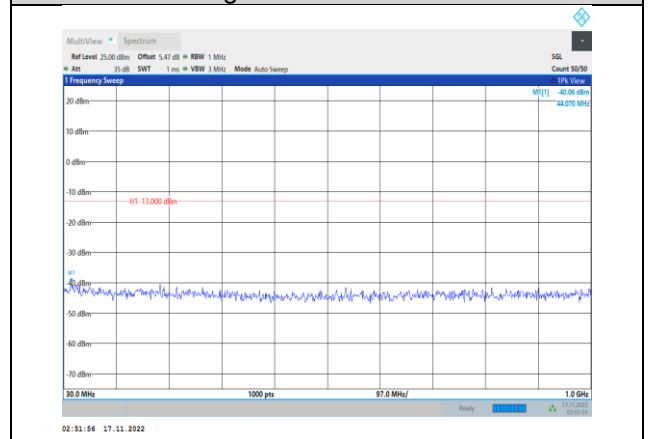

**Band4-10MHz-16QAM-20350-1RB#0-  
Range2:1000~20000MHz**

**Band4-10MHz-64QAM-20000-1RB#0-  
Range1:30~1000MHz**

**Band4-10MHz-64QAM-20175-1RB#0-  
Range2:1000~20000MHz**

**Band4-10MHz-64QAM-20000-1RB#0-  
Range2:1000~20000MHz**