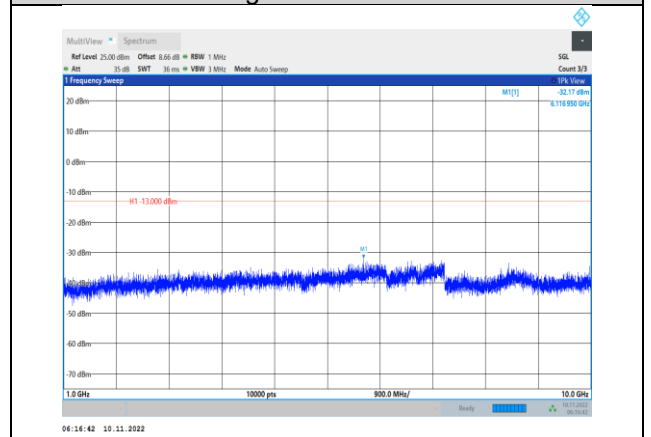

**Band5-1.4MHz-QPSK-20525-1RB#0-  
Range2:1000~10000MHz**

**Band5-1.4MHz-QPSK-20407-1RB#0-  
Range2:1000~10000MHz**

**Band5-1.4MHz-QPSK-20643-1RB#0-  
Range1:30~1000MHz**

**Band5-1.4MHz-QPSK-20525-1RB#0-  
Range1:30~1000MHz**