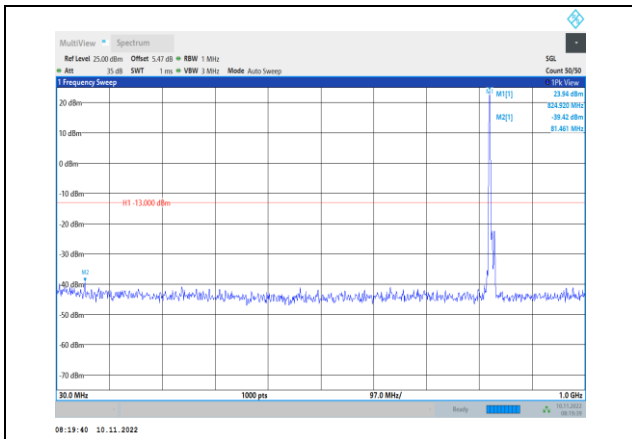

**Band5-3MHz-64QAM-20525-1RB#0-
Range1:30~1000MHz**

Band5-5MHz-QPSK-20425-1RB#0-
Range1:30~1000MHz