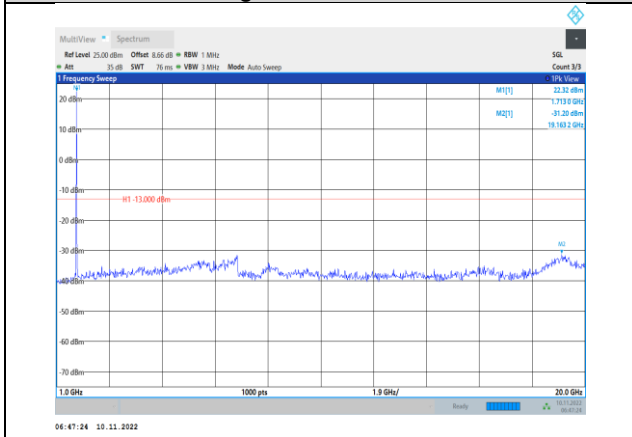

**Band4-10MHz-64QAM-20350-1RB#0-  
Range1:30~1000MHz**

**Band4-10MHz-64QAM-20175-1RB#0-  
Range1:30~1000MHz**

**Band4-10MHz-64QAM-20350-1RB#0-  
Range2:1000~20000MHz**

**Band4-15MHz-QPSK-20025-1RB#0-Range1:30~1000MHz**

**Band4-15MHz-QPSK-20175-1RB#0-Range2:1000~20000MHz**

**Band4-15MHz-QPSK-20025-1RB#0-Range2:1000~20000MHz**

**Band4-15MHz-QPSK-20325-1RB#0-Range1:30~1000MHz**

**Band4-15MHz-QPSK-20175-1RB#0-Range1:30~1000MHz**