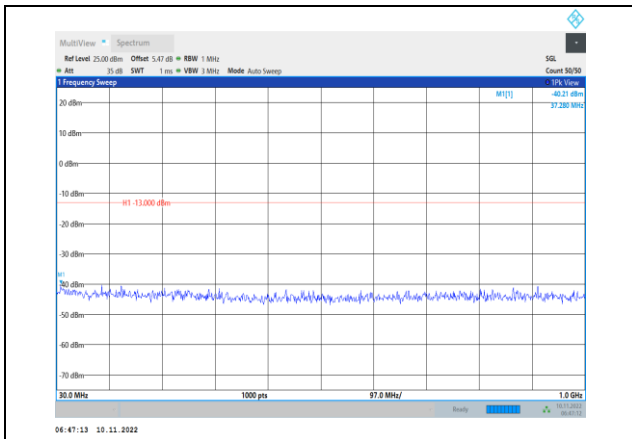

**Band4-10MHz-64QAM-20175-1RB#0-
Range1:30~1000MHz**

Band4-15MHz-QPSK-20025-1RB#0-Range1:30~1000MHz