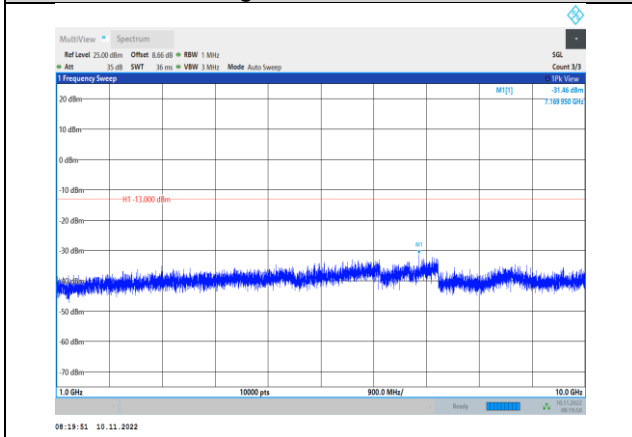

Band5-5MHz-QPSK-20425-1RB#0-
Range1:30~1000MHz

Band5-5MHz-QPSK-20425-1RB#0-
Range2:1000~10000MHz