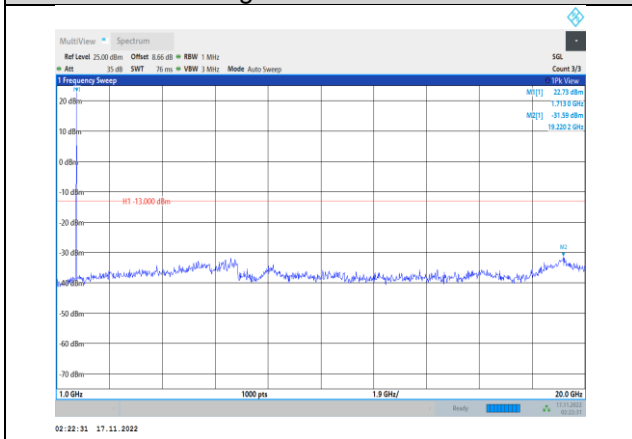

**Band4-5MHz-16QAM-19975-1RB#0-  
Range2:1000~20000MHz**

**Band4-5MHz-16QAM-20375-1RB#0-  
Range1:30~1000MHz**

**Band4-5MHz-16QAM-20175-1RB#0-  
Range1:30~1000MHz**

**Band4-5MHz-16QAM-20375-1RB#0-  
Range2:1000~20000MHz**

**Band4-5MHz-64QAM-19975-1RB#0-  
Range1:30~1000MHz**

**Band4-5MHz-64QAM-20175-1RB#0-  
Range2:1000~20000MHz**

**Band4-5MHz-64QAM-19975-1RB#0-  
Range2:1000~20000MHz**

**Band4-5MHz-64QAM-20375-1RB#0-  
Range1:30~1000MHz**