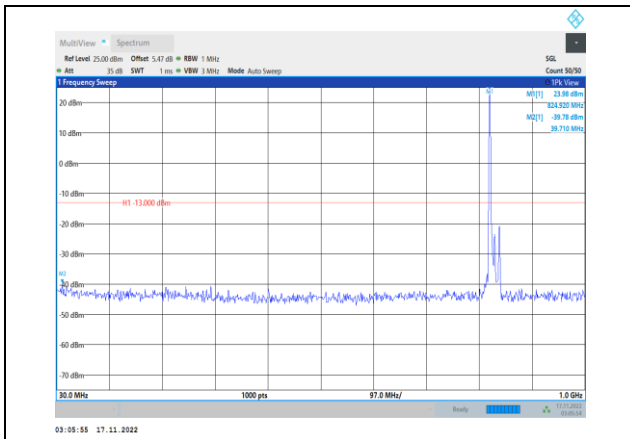

**Band5-10MHz-16QAM-20450-1RB#0-  
 Range2:1000~10000MHz**

**Band5-10MHz-16QAM-20600-1RB#0-  
 Range1:30~1000MHz**

**Band5-10MHz-16QAM-20525-1RB#0-  
 Range1:30~1000MHz**

**Band5-10MHz-16QAM-20600-1RB#0-  
 Range2:1000~10000MHz**