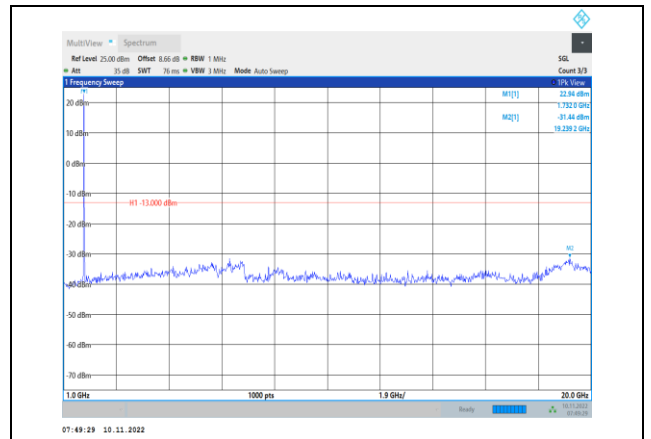

**Band4-5MHz-64QAM-20375-1RB#0-
Range2:1000~20000MHz**

Band4-10MHz-QPSK-20175-1RB#0-Range2:1000~20000MHz