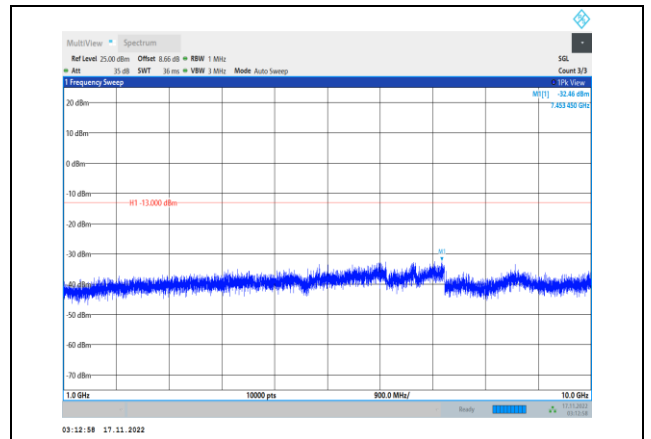

**Band5-3MHz-16QAM-20635-1RB#0-
Range2:1000~10000MHz**

**Band5-3MHz-64QAM-20525-1RB#0-
Range2:1000~10000MHz**