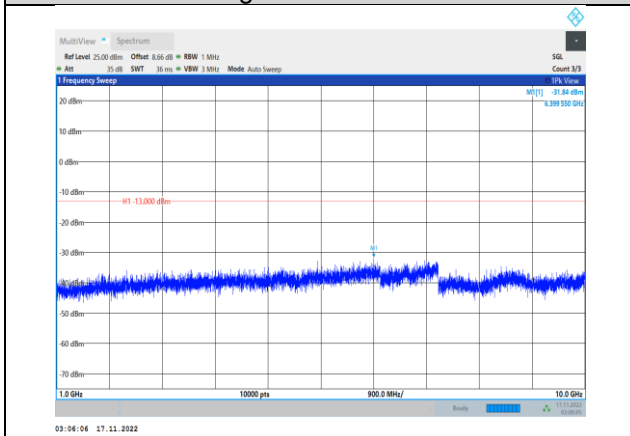

**Band5-10MHz-64QAM-20450-1RB#0-
Range1:30~1000MHz**

**Band5-10MHz-64QAM-20450-1RB#0-
Range2:1000~10000MHz**