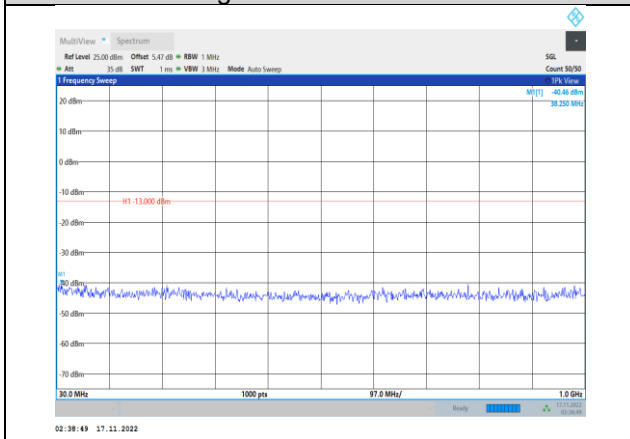

**Band4-20MHz-64QAM-20050-1RB#0-
Range2:1000~20000MHz**

**Band4-20MHz-64QAM-20175-1RB#0-
Range1:30~1000MHz**