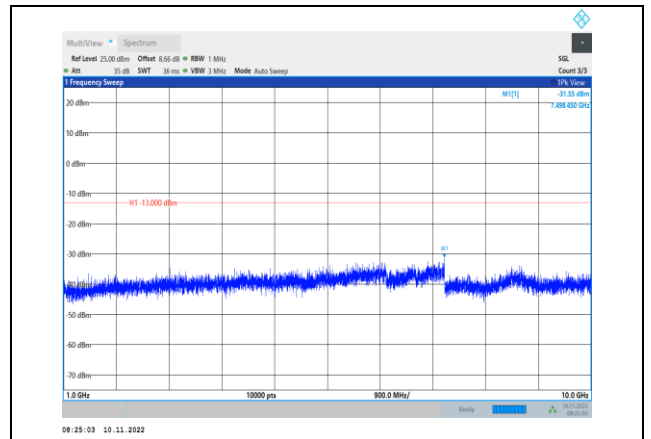

Band5-10MHz-QPSK-20600-1RB#0-Range2:1000~10000MHz

**Band5-10MHz-16QAM-20525-1RB#0-
Range2:1000~10000MHz**