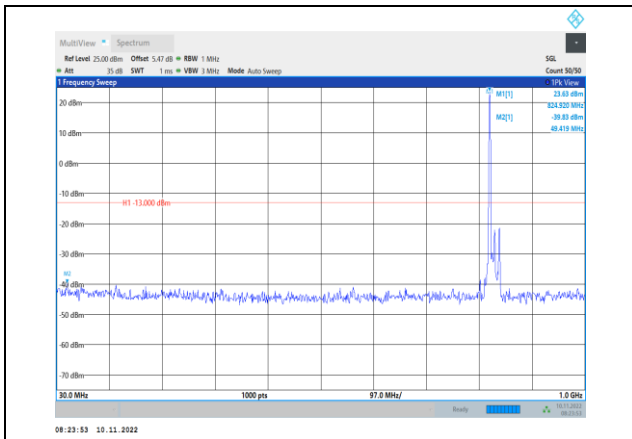

Band5-10MHz-QPSK-20525-1RB#0-Range1:30~1000MHz

**Band5-10MHz-16QAM-20450-1RB#0-
Range1:30~1000MHz**