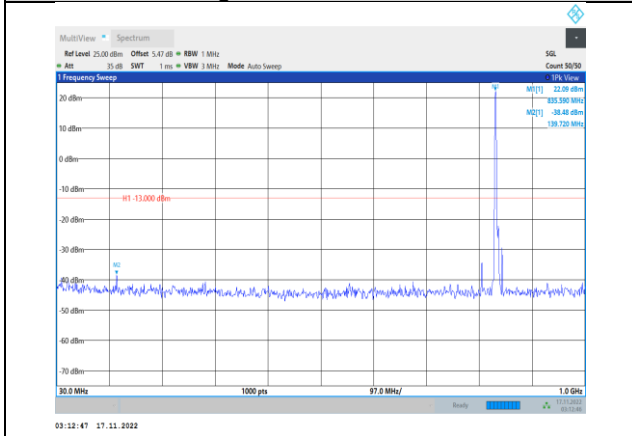

**Band5-3MHz-64QAM-20415-1RB#0-
Range2:1000~10000MHz**

**Band5-3MHz-64QAM-20525-1RB#0-
Range1:30~1000MHz**