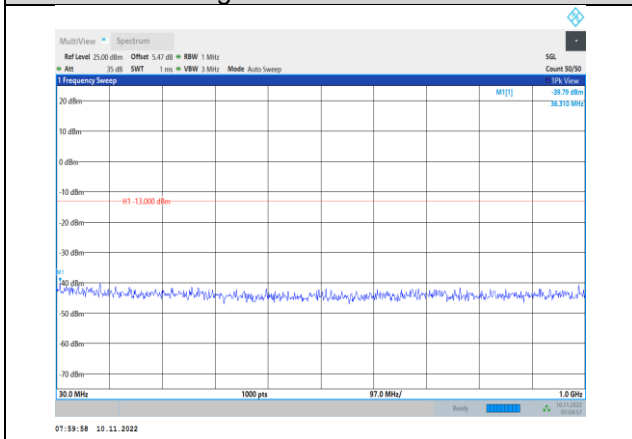

**Band4-5MHz-QPSK-19975-1RB#0-  
Range1:30~1000MHz**

**Band4-5MHz-QPSK-20175-1RB#0-  
Range2:1000~20000MHz**

**Band4-5MHz-QPSK-19975-1RB#0-  
Range2:1000~20000MHz**

**Band4-5MHz-QPSK-20375-1RB#0-  
Range1:30~1000MHz**