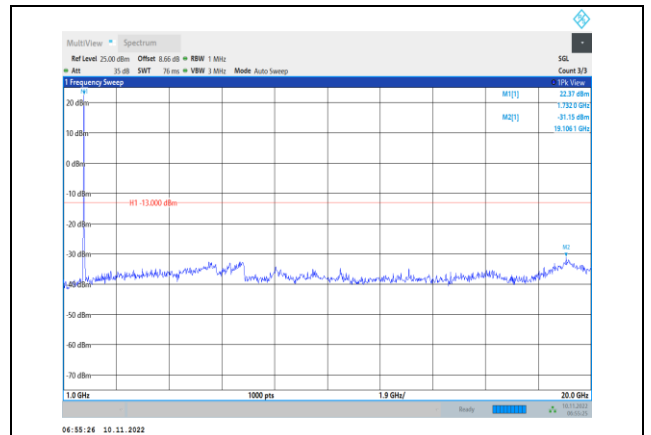

**Band4-20MHz-QPSK-20300-1RB#0-  
Range1:30~1000MHz**

**Band4-20MHz-QPSK-20175-1RB#0-  
Range1:30~1000MHz**

**Band4-20MHz-QPSK-20300-1RB#0-  
Range2:1000~20000MHz**

**Band4-20MHz-16QAM-20050-1RB#0-  
Range1:30~1000MHz**