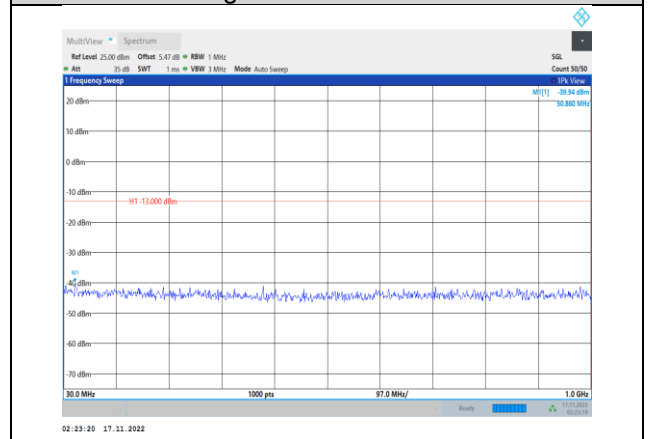

**Band4-5MHz-64QAM-20175-1RB#0-
Range2:1000~20000MHz**

**Band4-5MHz-64QAM-20375-1RB#0-
Range1:30~1000MHz**