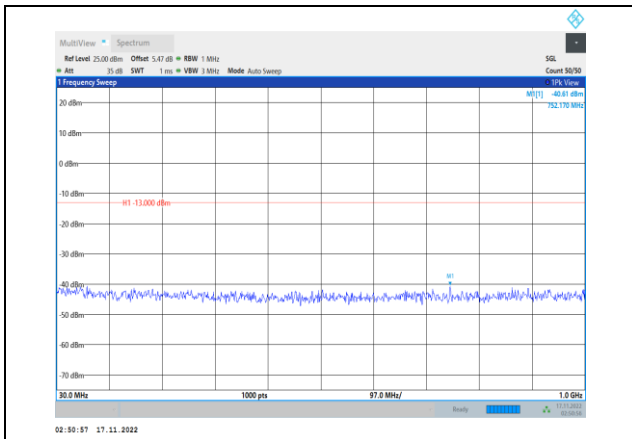

**Band4-10MHz-16QAM-20175-1RB#0-
Range1:30~1000MHz**

**Band4-10MHz-64QAM-20000-1RB#0-
Range1:30~1000MHz**