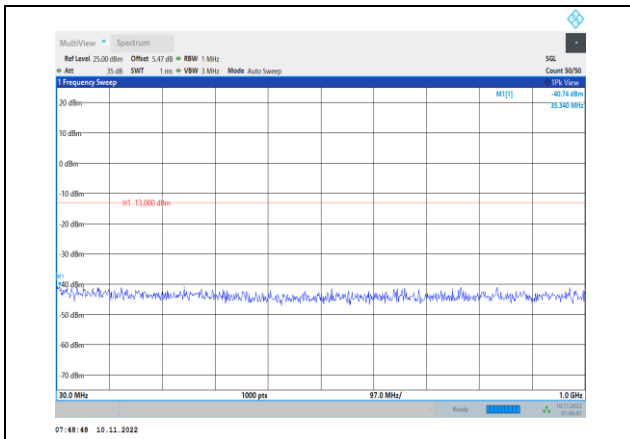

Band4-10MHz-QPSK-20000-1RB#0-Range2:1000~20000MHz

Band4-10MHz-QPSK-20350-1RB#0-Range1:30~1000MHz

Band4-10MHz-QPSK-20175-1RB#0-Range1:30~1000MHz

Band4-10MHz-QPSK-20350-1RB#0-Range2:1000~20000MHz

**Band4-10MHz-16QAM-20000-1RB#0-  
Range1:30~1000MHz**