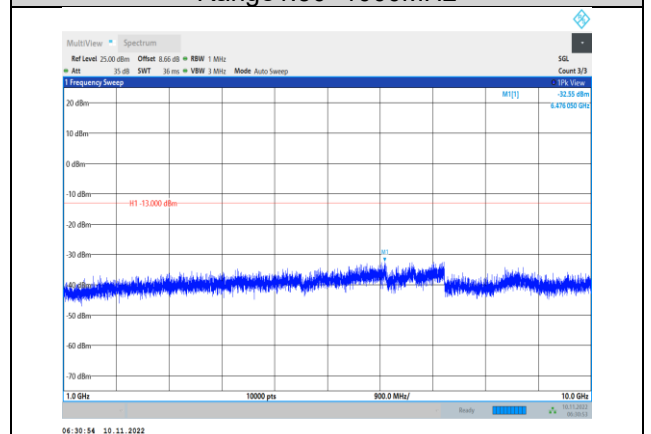

**Band5-3MHz-16QAM-20525-1RB#0-  
Range2:1000~10000MHz**

**Band5-3MHz-16QAM-20415-1RB#0-  
Range2:1000~10000MHz**

**Band5-3MHz-16QAM-20635-1RB#0-  
Range1:30~1000MHz**

**Band5-3MHz-16QAM-20525-1RB#0-  
Range1:30~1000MHz**