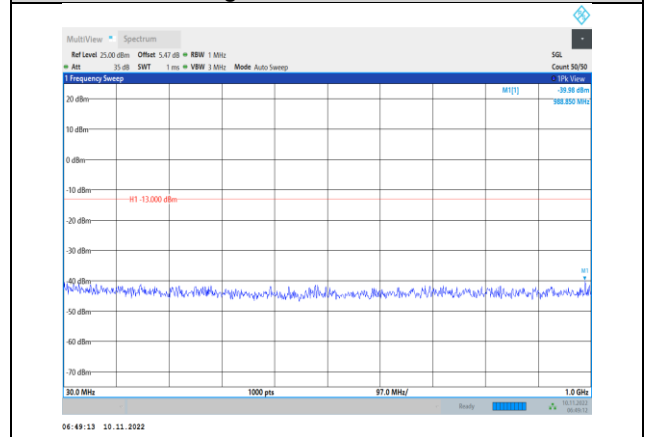

Band4-15MHz-QPSK-20175-1RB#0-Range2:1000~20000MHz

Band4-15MHz-QPSK-20325-1RB#0-Range1:30~1000MHz