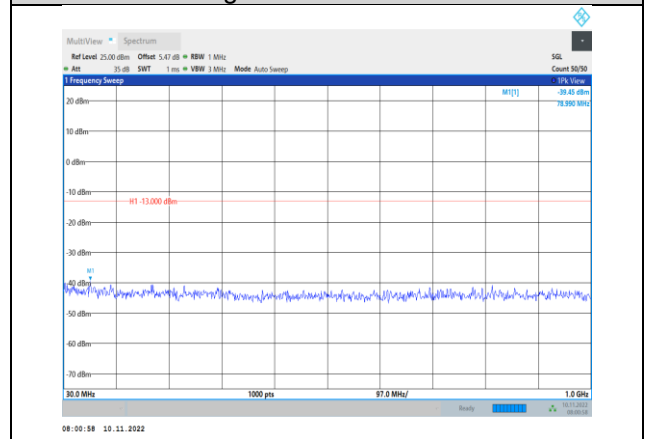

**Band4-5MHz-QPSK-19975-1RB#0-  
Range1:30~1000MHz**

**Band4-5MHz-QPSK-20175-1RB#0-  
Range2:1000~20000MHz**

**Band4-5MHz-QPSK-19975-1RB#0-  
Range2:1000~20000MHz**

**Band4-5MHz-QPSK-20375-1RB#0-  
Range1:30~1000MHz**