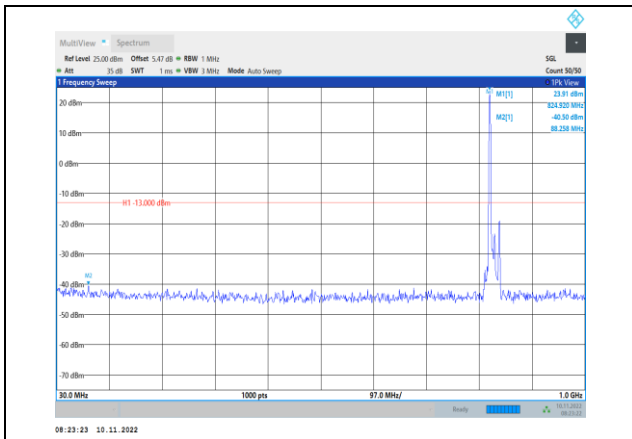

**Band5-5MHz-64QAM-20425-1RB#0-  
Range2:1000~10000MHz**

**Band5-5MHz-64QAM-20625-1RB#0-  
Range1:30~1000MHz**

**Band5-5MHz-64QAM-20525-1RB#0-  
Range1:30~1000MHz**

**Band5-5MHz-64QAM-20625-1RB#0-  
Range2:1000~10000MHz**