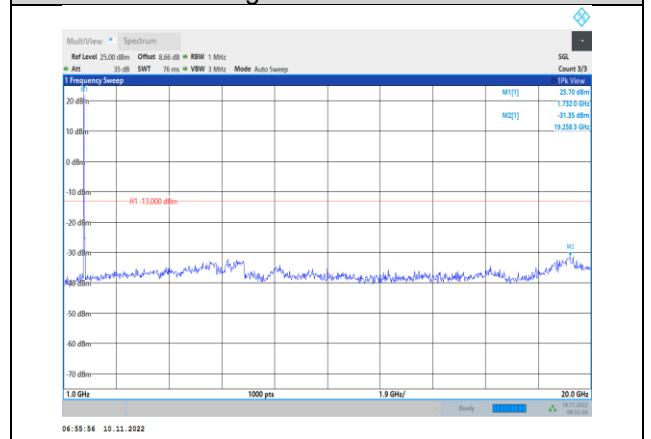

**Band4-20MHz-QPSK-20300-1RB#0-
Range1:30~1000MHz**

**Band4-20MHz-QPSK-20300-1RB#0-
Range2:1000~20000MHz**