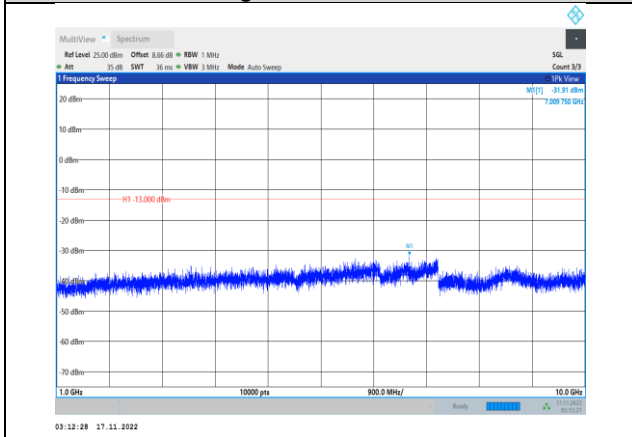

**Band5-3MHz-64QAM-20415-1RB#0-
Range1:30~1000MHz**

**Band5-3MHz-64QAM-20415-1RB#0-
Range2:1000~10000MHz**