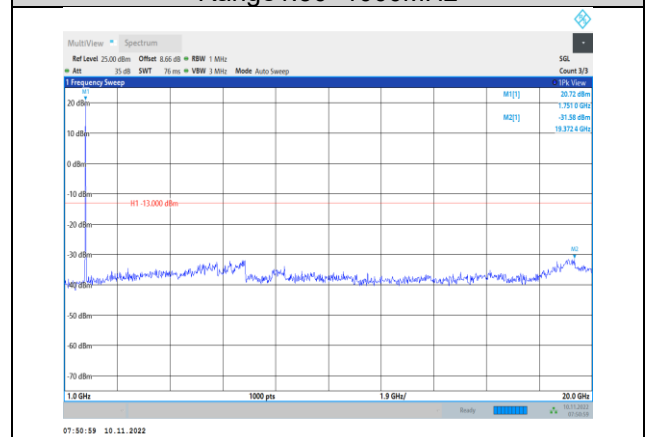

Band4-10MHz-QPSK-20000-1RB#0-Range2:1000~20000MHz

Band4-10MHz-QPSK-20350-1RB#0-Range1:30~1000MHz

Band4-10MHz-QPSK-20175-1RB#0-Range1:30~1000MHz

Band4-10MHz-QPSK-20350-1RB#0-Range2:1000~20000MHz

**Band4-10MHz-16QAM-20000-1RB#0-  
Range1:30~1000MHz**

**Band4-10MHz-16QAM-20175-1RB#0-  
Range2:1000~20000MHz**

**Band4-10MHz-16QAM-20000-1RB#0-  
Range2:1000~20000MHz**

**Band4-10MHz-16QAM-20350-1RB#0-  
Range1:30~1000MHz**

**Band4-10MHz-16QAM-20175-1RB#0-  
Range1:30~1000MHz**

**Band4-10MHz-16QAM-20350-1RB#0-  
Range2:1000~20000MHz**

**Band4-10MHz-64QAM-20000-1RB#0-  
Range1:30~1000MHz**

**Band4-10MHz-64QAM-20175-1RB#0-  
Range2:1000~20000MHz**

**Band4-10MHz-64QAM-20000-1RB#0-  
Range2:1000~20000MHz**