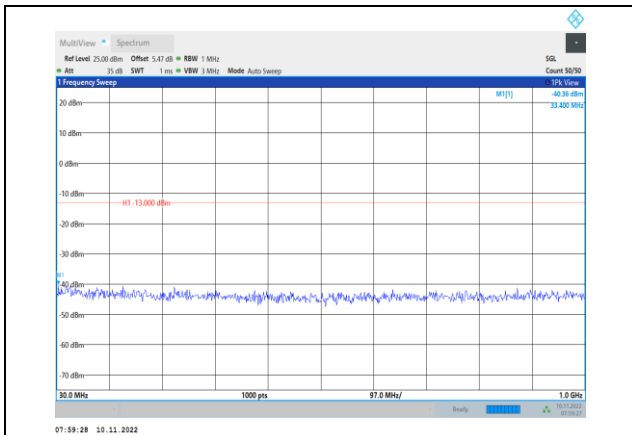

**Band4-5MHz-QPSK-20175-1RB#0-
Range1:30~1000MHz**

**Band4-5MHz-16QAM-19975-1RB#0-
Range1:30~1000MHz**