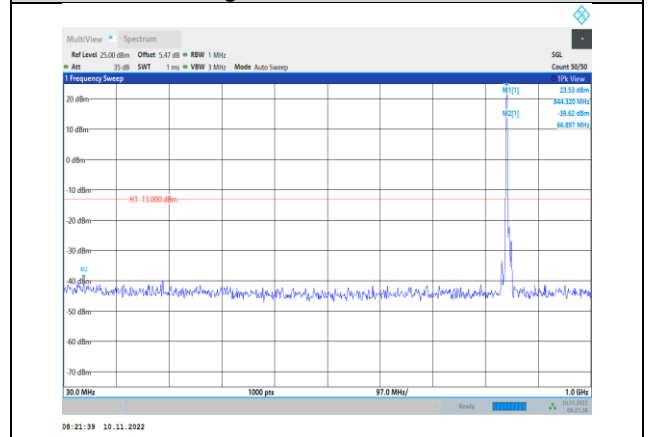

Band5-5MHz-QPSK-20525-1RB#0-
Range2:1000~10000MHz

Band5-5MHz-QPSK-20625-1RB#0-
Range1:30~1000MHz