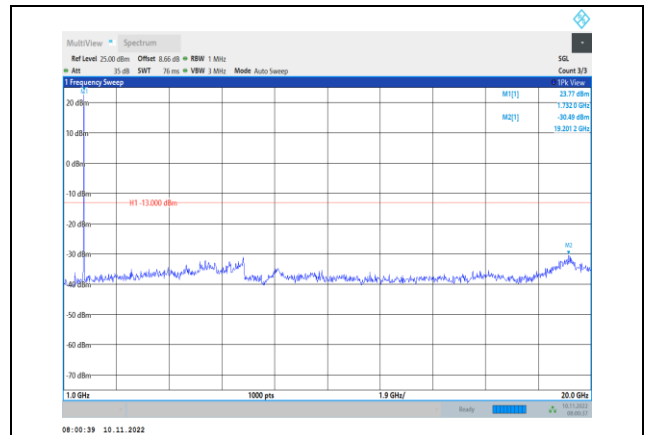

**Band4-5MHz-QPSK-19975-1RB#0-  
Range1:30~1000MHz**

**Band4-5MHz-QPSK-20175-1RB#0-  
Range2:1000~20000MHz**

**Band4-5MHz-QPSK-19975-1RB#0-  
Range2:1000~20000MHz**

**Band4-5MHz-QPSK-20375-1RB#0-  
Range1:30~1000MHz**

**Band4-5MHz-QPSK-20175-1RB#0-  
Range1:30~1000MHz**

**Band4-5MHz-QPSK-20375-1RB#0-  
Range2:1000~20000MHz**

**Band4-5MHz-16QAM-19975-1RB#0-  
Range1:30~1000MHz**

**Band4-5MHz-16QAM-20175-1RB#0-  
Range2:1000~20000MHz**