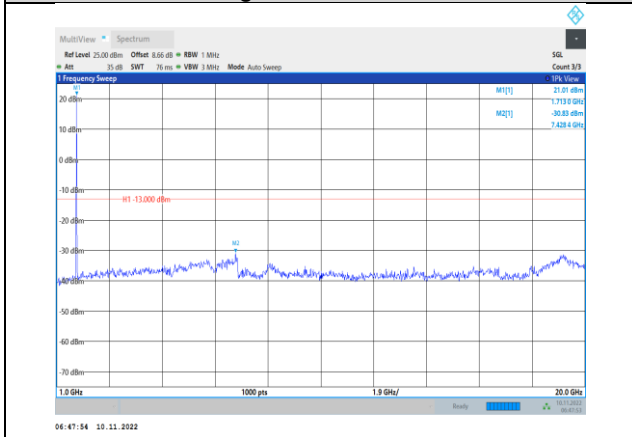

**Band4-15MHz-16QAM-20025-1RB#0-
Range1:30~1000MHz**

**Band4-15MHz-16QAM-20025-1RB#0-
Range2:1000~20000MHz**