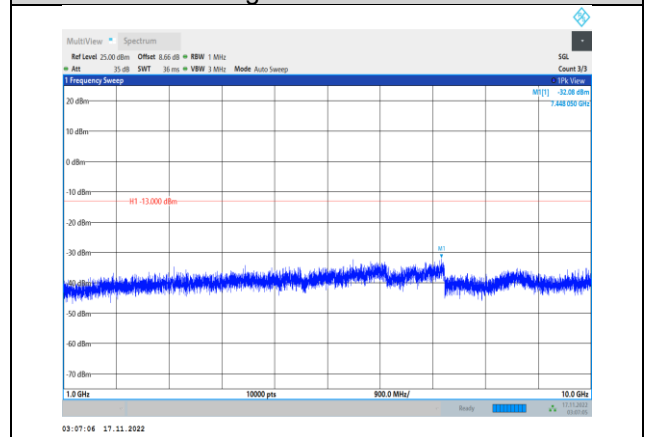

**Band5-10MHz-64QAM-20450-1RB#0-  
Range1:30~1000MHz**

**Band5-10MHz-64QAM-20525-1RB#0-  
Range2:1000~10000MHz**

**Band5-10MHz-64QAM-20450-1RB#0-  
Range2:1000~10000MHz**

**Band5-10MHz-64QAM-20600-1RB#0-  
Range1:30~1000MHz**

**Band5-10MHz-64QAM-20525-1RB#0-  
Range1:30~1000MHz**

**Band5-10MHz-64QAM-20600-1RB#0-  
Range2:1000~10000MHz**