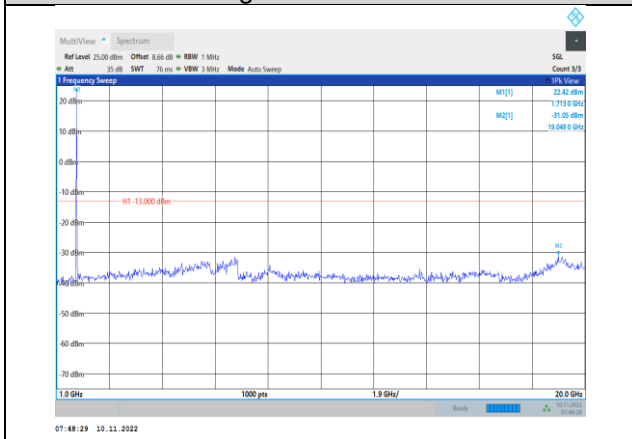

**Band4-5MHz-64QAM-20175-1RB#0-  
Range1:30~1000MHz**

**Band4-5MHz-64QAM-20375-1RB#0-  
Range2:1000~20000MHz**

Band4-10MHz-QPSK-20000-1RB#0-Range1:30~1000MHz

Band4-10MHz-QPSK-20175-1RB#0-Range2:1000~20000MHz

Band4-10MHz-QPSK-20000-1RB#0-Range2:1000~20000MHz

Band4-10MHz-QPSK-20350-1RB#0-Range1:30~1000MHz

Band4-10MHz-QPSK-20175-1RB#0-Range1:30~1000MHz

Band4-10MHz-QPSK-20350-1RB#0-Range2:1000~20000MHz

**Band4-10MHz-16QAM-20000-1RB#0-  
Range1:30~1000MHz**