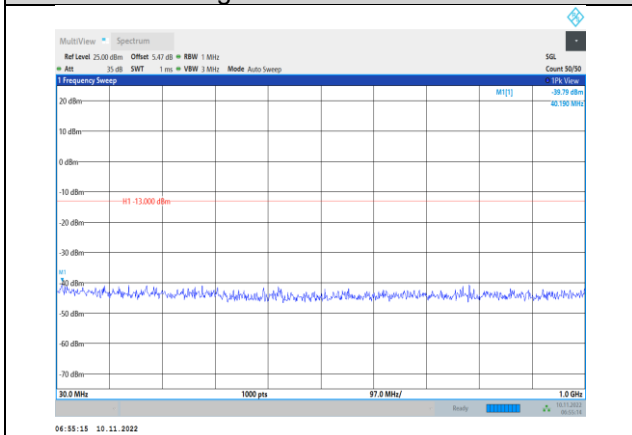

**Band4-20MHz-16QAM-20050-1RB#0-
Range2:1000~20000MHz**

**Band4-20MHz-16QAM-20175-1RB#0-
Range1:30~1000MHz**