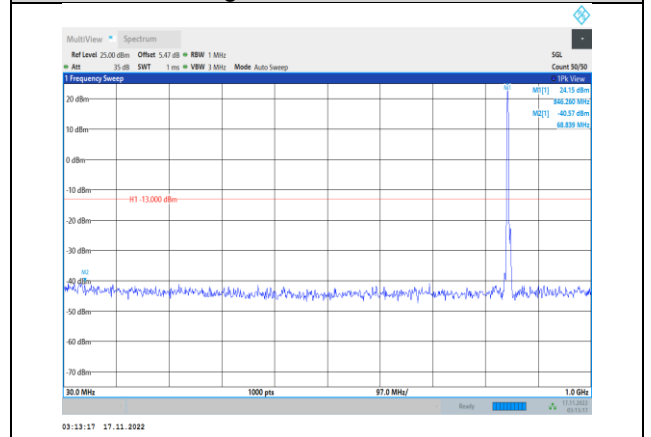

**Band5-3MHz-16QAM-20635-1RB#0-  
Range2:1000~10000MHz**

**Band5-3MHz-64QAM-20415-1RB#0-  
Range1:30~1000MHz**

**Band5-3MHz-64QAM-20525-1RB#0-  
Range2:1000~10000MHz**

**Band5-3MHz-64QAM-20415-1RB#0-  
Range2:1000~10000MHz**