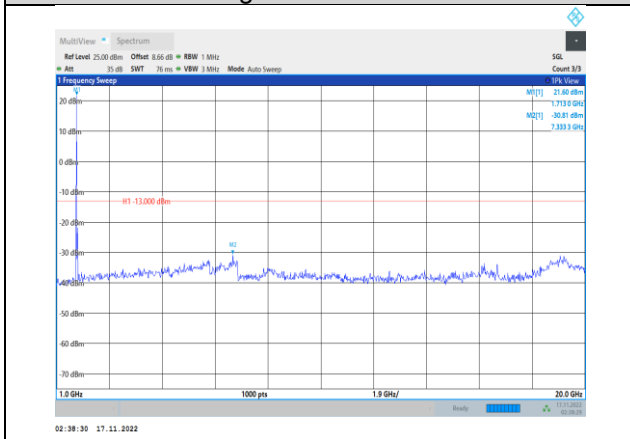

**Band4-20MHz-64QAM-20050-1RB#0-
Range1:30~1000MHz**

**Band4-20MHz-64QAM-20050-1RB#0-
Range2:1000~20000MHz**