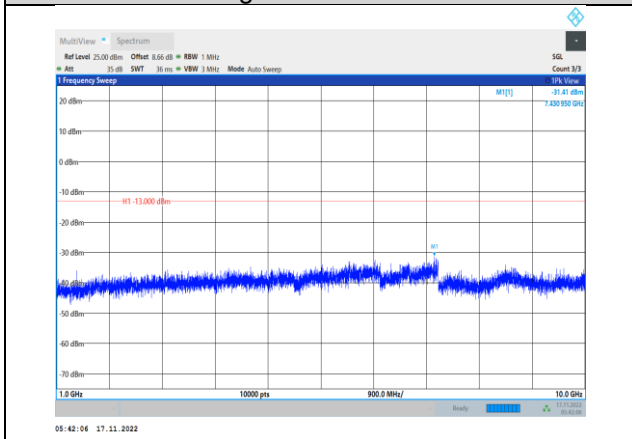

**Band5-5MHz-16QAM-20525-1RB#0-  
Range1:30~1000MHz**

**Band5-5MHz-16QAM-20625-1RB#0-  
Range2:1000~10000MHz**

**Band5-5MHz-64QAM-20425-1RB#0-  
Range1:30~1000MHz**

**Band5-5MHz-64QAM-20525-1RB#0-  
Range2:1000~10000MHz**