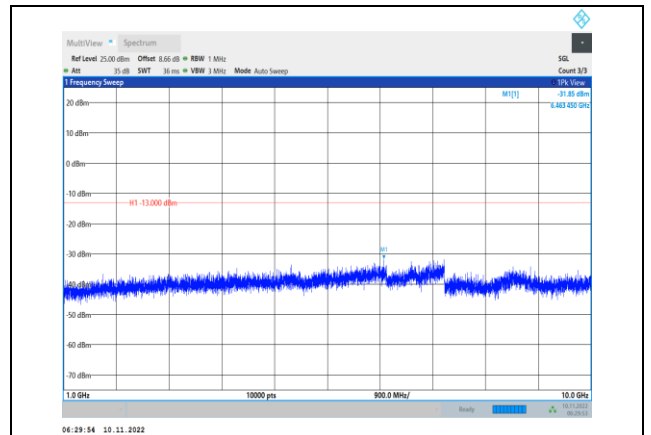

**Band5-3MHz-QPSK-20635-1RB#0-  
Range1:30~1000MHz**

**Band5-3MHz-QPSK-20525-1RB#0-  
Range1:30~1000MHz**

**Band5-3MHz-QPSK-20635-1RB#0-  
Range2:1000~10000MHz**

**Band5-3MHz-16QAM-20415-1RB#0-  
Range1:30~1000MHz**