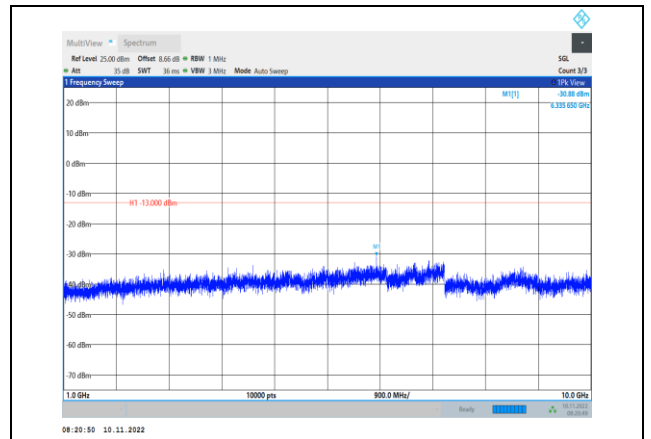

**Band5-3MHz-64QAM-20635-1RB#0-  
Range1:30~1000MHz**

**Band5-3MHz-64QAM-20525-1RB#0-  
Range1:30~1000MHz**

**Band5-3MHz-64QAM-20635-1RB#0-  
Range2:1000~10000MHz**

Band5-5MHz-QPSK-20425-1RB#0-  
Range1:30~1000MHz