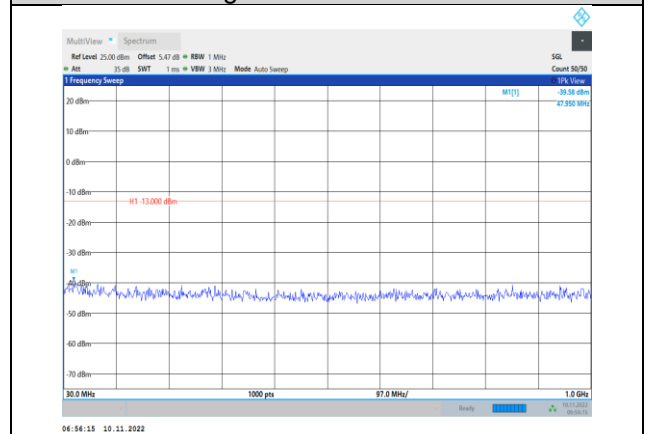

**Band4-20MHz-16QAM-20175-1RB#0-
Range2:1000~20000MHz**

**Band4-20MHz-16QAM-20300-1RB#0-
Range1:30~1000MHz**