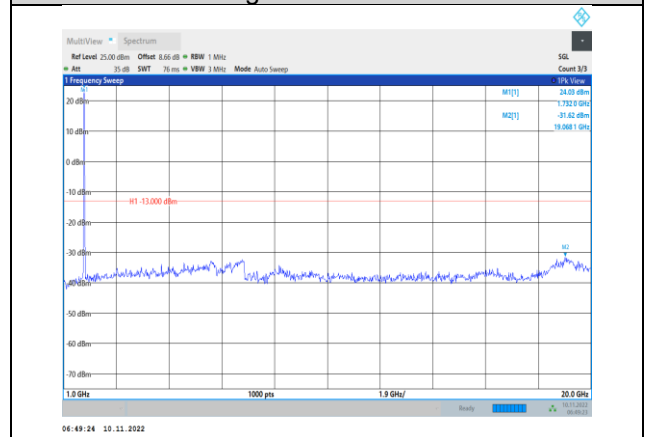

**Band4-15MHz-QPSK-20175-1RB#0-Range2:1000~20000MHz**

**Band4-15MHz-QPSK-20025-1RB#0-Range2:1000~20000MHz**

**Band4-15MHz-QPSK-20325-1RB#0-Range1:30~1000MHz**

**Band4-15MHz-QPSK-20175-1RB#0-Range1:30~1000MHz**