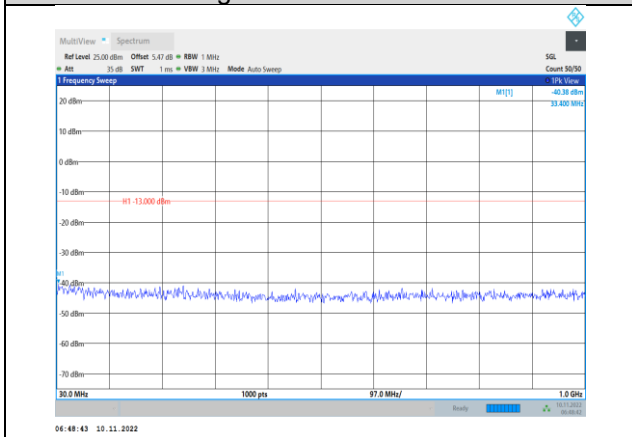

**Band4-15MHz-16QAM-20025-1RB#0-
Range2:1000~20000MHz**

**Band4-15MHz-16QAM-20175-1RB#0-
Range1:30~1000MHz**