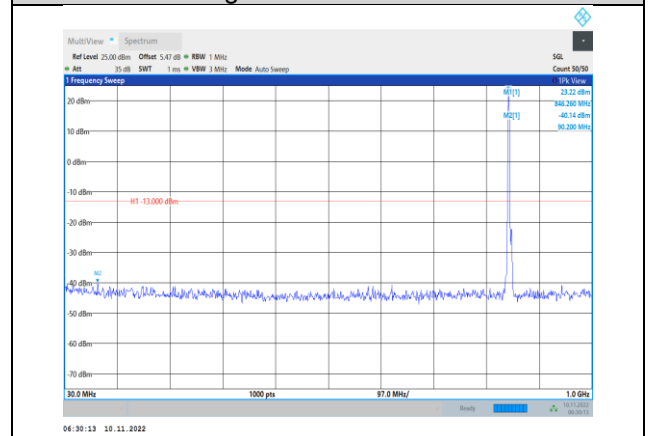

**Band5-1.4MHz-64QAM-20643-1RB#0-  
Range2:1000~10000MHz**

**Band5-3MHz-QPSK-20415-1RB#0-  
Range1:30~1000MHz**

**Band5-3MHz-QPSK-20525-1RB#0-  
Range2:1000~10000MHz**

**Band5-3MHz-QPSK-20415-1RB#0-  
Range2:1000~10000MHz**