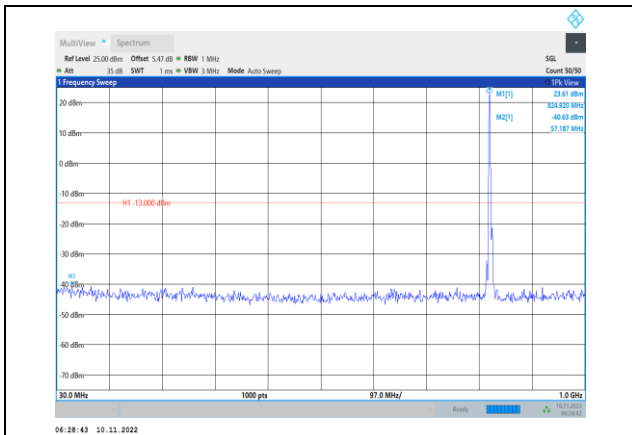

**Band5-3MHz-QPSK-20635-1RB#0-  
Range1:30~1000MHz**

**Band5-3MHz-QPSK-20525-1RB#0-  
Range1:30~1000MHz**

**Band5-3MHz-QPSK-20635-1RB#0-  
Range2:1000~10000MHz**

**Band5-3MHz-16QAM-20415-1RB#0-  
Range1:30~1000MHz**