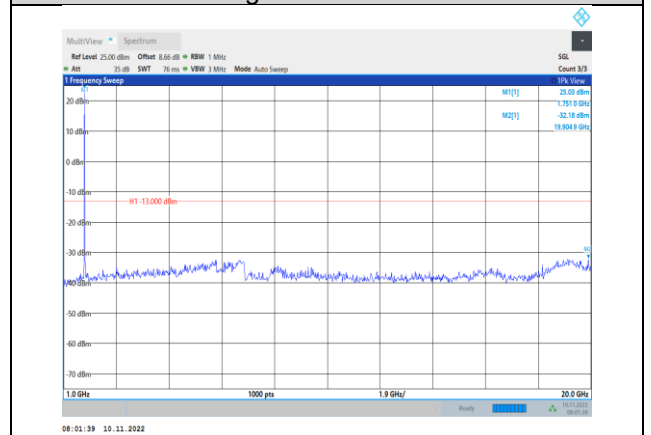

**Band4-5MHz-QPSK-20175-1RB#0-  
Range1:30~1000MHz**

**Band4-5MHz-QPSK-20375-1RB#0-  
Range2:1000~20000MHz**

**Band4-5MHz-16QAM-19975-1RB#0-  
Range1:30~1000MHz**

**Band4-5MHz-16QAM-20175-1RB#0-  
Range2:1000~20000MHz**

**Band4-5MHz-16QAM-19975-1RB#0-  
Range2:1000~20000MHz**

**Band4-5MHz-16QAM-20375-1RB#0-  
Range1:30~1000MHz**

**Band4-5MHz-16QAM-20175-1RB#0-  
Range1:30~1000MHz**

**Band4-5MHz-16QAM-20375-1RB#0-  
Range2:1000~20000MHz**