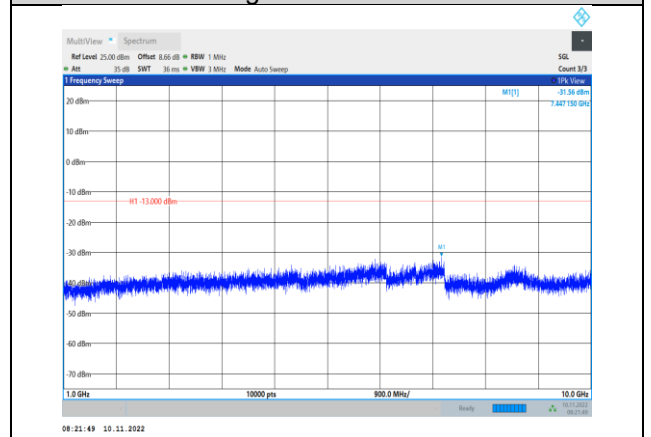

Band5-5MHz-QPSK-20525-1RB#0-  
Range2:1000~10000MHz

Band5-5MHz-QPSK-20425-1RB#0-  
Range2:1000~10000MHz

Band5-5MHz-QPSK-20625-1RB#0-  
Range1:30~1000MHz

Band5-5MHz-QPSK-20525-1RB#0-  
Range1:30~1000MHz

Band5-5MHz-QPSK-20625-1RB#0-  
Range2:1000~10000MHz