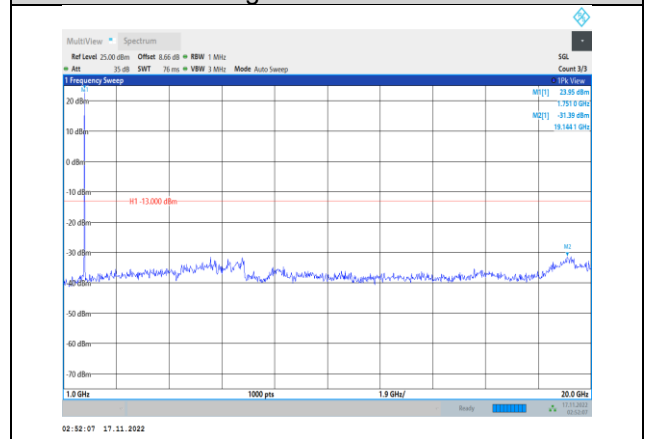

**Band4-10MHz-64QAM-20350-1RB#0-
Range1:30~1000MHz**

**Band4-10MHz-64QAM-20350-1RB#0-
Range2:1000~20000MHz**