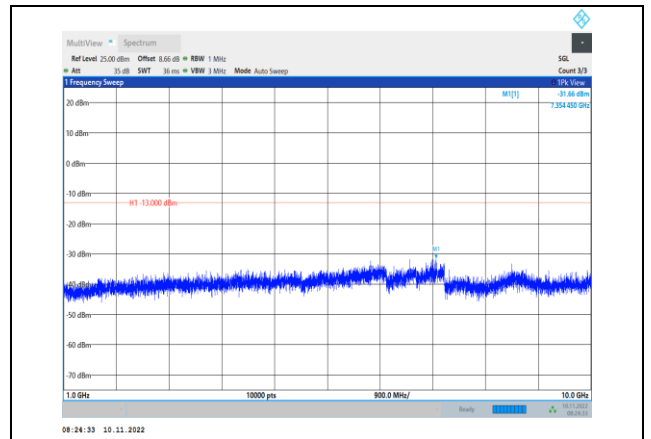

**Band5-5MHz-64QAM-20625-1RB#0-
Range2:1000~10000MHz**

Band5-10MHz-QPSK-20525-1RB#0-Range2:1000~10000MHz