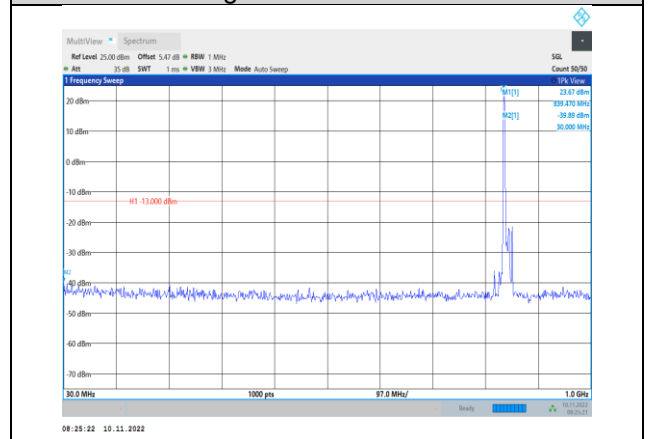

Band5-10MHz-QPSK-20525-1RB#0-Range2:1000~10000MHz

Band5-10MHz-QPSK-20600-1RB#0-Range1:30~1000MHz