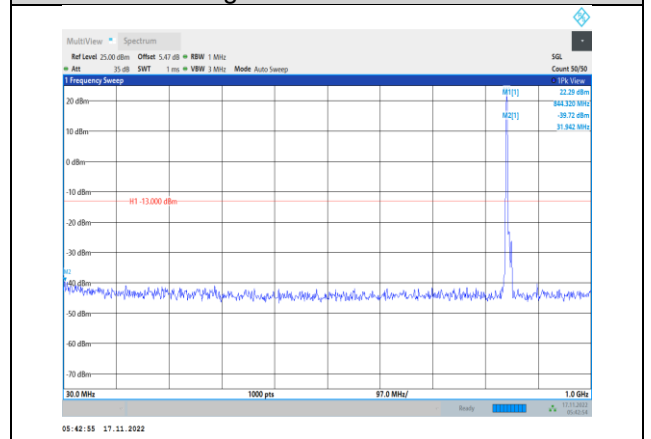

**Band5-5MHz-64QAM-20525-1RB#0-
Range2:1000~10000MHz**

**Band5-5MHz-64QAM-20625-1RB#0-
Range1:30~1000MHz**