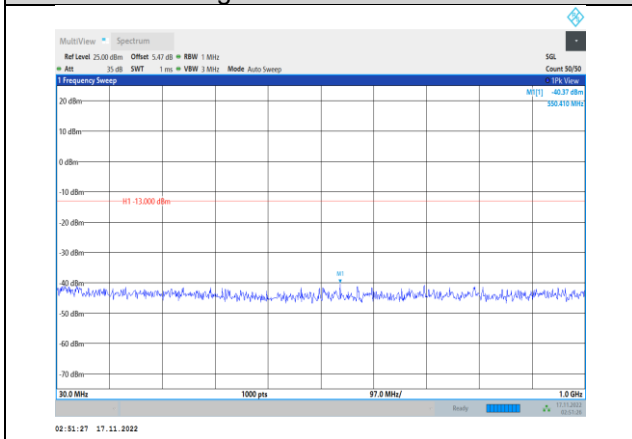

**Band4-10MHz-64QAM-20000-1RB#0-
Range2:1000~20000MHz**

**Band4-10MHz-64QAM-20175-1RB#0-
Range1:30~1000MHz**