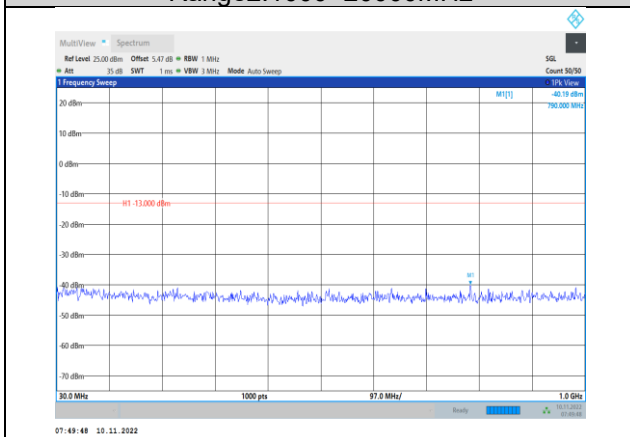

**Band4-10MHz-16QAM-20000-1RB#0-
Range2:1000~20000MHz**

**Band4-10MHz-16QAM-20175-1RB#0-
Range1:30~1000MHz**