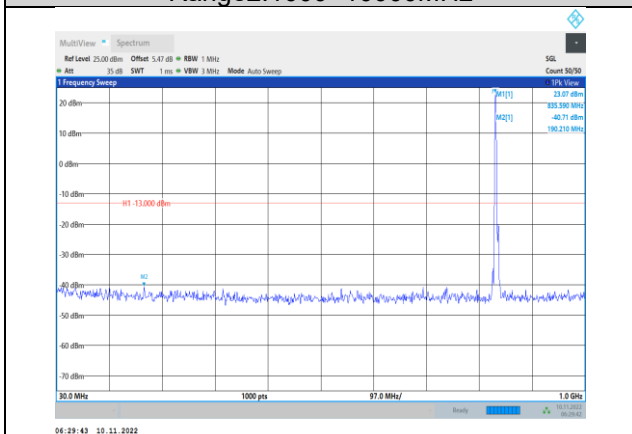

**Band5-3MHz-16QAM-20415-1RB#0-
Range2:1000~10000MHz**

**Band5-3MHz-16QAM-20525-1RB#0-
Range1:30~1000MHz**