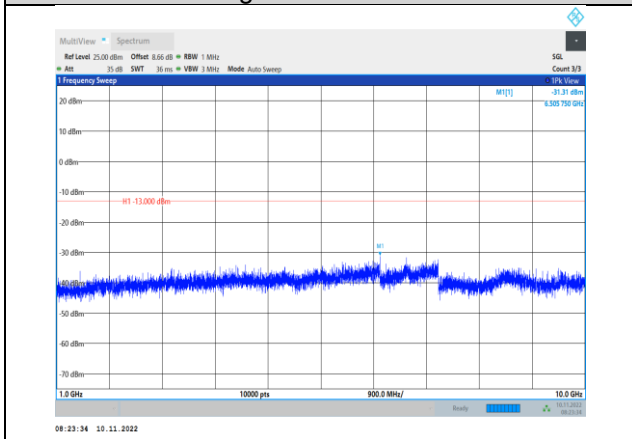

**Band5-5MHz-64QAM-20425-1RB#0-  
Range2:1000~10000MHz**

**Band5-5MHz-64QAM-20625-1RB#0-  
Range1:30~1000MHz**

**Band5-5MHz-64QAM-20525-1RB#0-  
Range1:30~1000MHz**

**Band5-5MHz-64QAM-20625-1RB#0-  
Range2:1000~10000MHz**

**Band5-10MHz-QPSK-20450-1RB#0-Range1:30~1000MHz**

**Band5-10MHz-QPSK-20525-1RB#0-Range2:1000~10000MHz**

**Band5-10MHz-QPSK-20450-1RB#0-Range2:1000~10000MHz**

**Band5-10MHz-QPSK-20600-1RB#0-Range1:30~1000MHz**