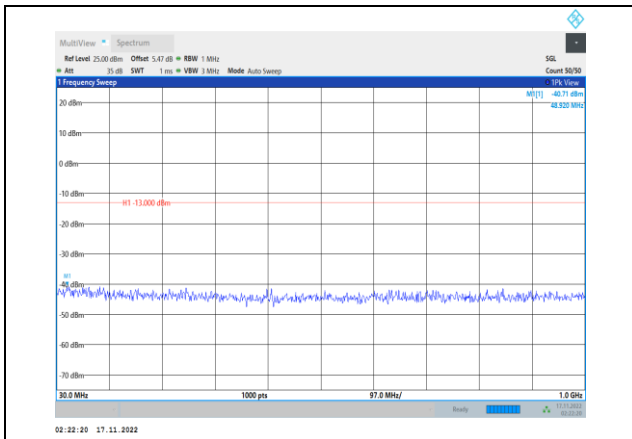

**Band4-5MHz-16QAM-19975-1RB#0-  
Range2:1000~20000MHz**

**Band4-5MHz-16QAM-20375-1RB#0-  
Range1:30~1000MHz**

**Band4-5MHz-16QAM-20175-1RB#0-  
Range1:30~1000MHz**

**Band4-5MHz-16QAM-20375-1RB#0-  
Range2:1000~20000MHz**