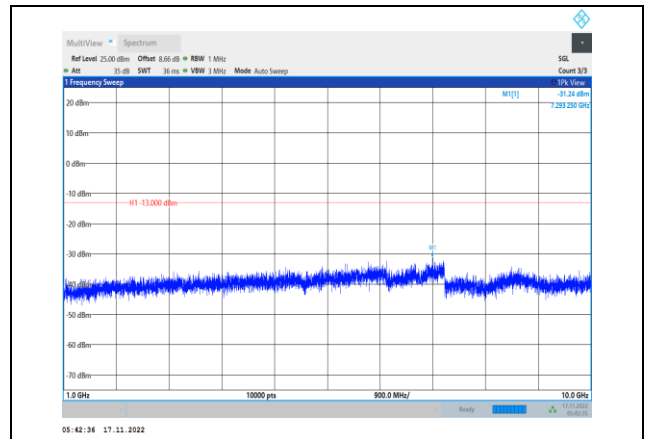

**Band5-5MHz-16QAM-20625-1RB#0-
Range2:1000~10000MHz**

**Band5-5MHz-64QAM-20525-1RB#0-
Range2:1000~10000MHz**