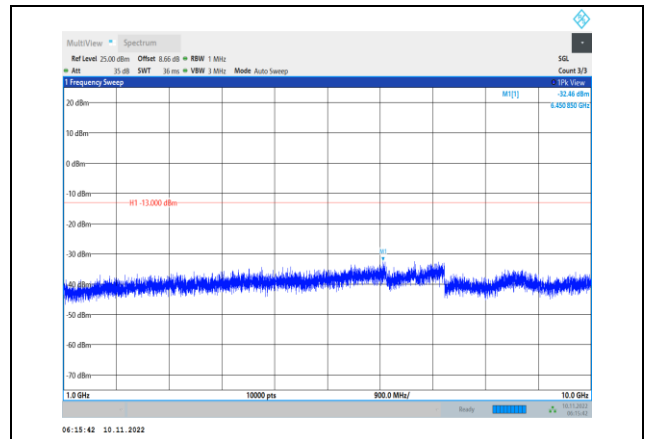

**Band4-20MHz-64QAM-20300-1RB#0-  
 Range1:30~1000MHz**

**Band4-20MHz-64QAM-20175-1RB#0-  
 Range1:30~1000MHz**

**Band4-20MHz-64QAM-20300-1RB#0-  
 Range2:1000~20000MHz**

**Band5-1.4MHz-QPSK-20407-1RB#0-  
Range1:30~1000MHz**