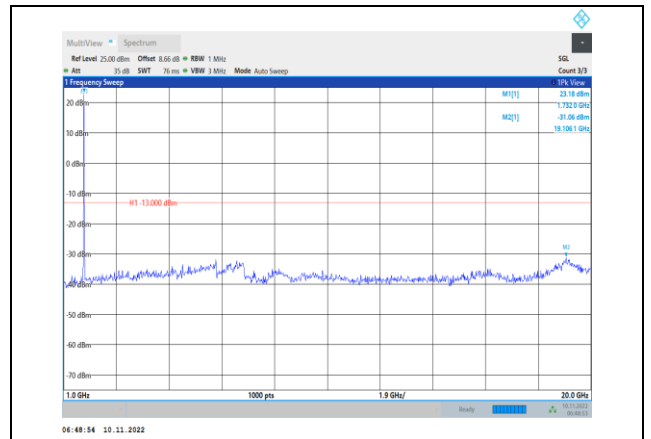

**Band4-15MHz-QPSK-20175-1RB#0-Range2:1000~20000MHz**

**Band4-15MHz-QPSK-20025-1RB#0-Range2:1000~20000MHz**

**Band4-15MHz-QPSK-20325-1RB#0-Range1:30~1000MHz**

**Band4-15MHz-QPSK-20175-1RB#0-Range1:30~1000MHz**

**Band4-15MHz-QPSK-20325-1RB#0-Range2:1000~20000MHz**

**Band4-15MHz-16QAM-20025-1RB#0-  
Range1:30~1000MHz**

**Band4-15MHz-16QAM-20175-1RB#0-  
Range2:1000~20000MHz**

**Band4-15MHz-16QAM-20025-1RB#0-  
Range2:1000~20000MHz**