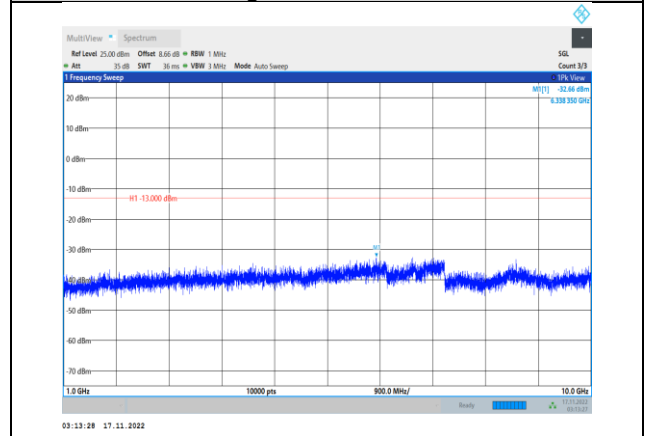

**Band5-3MHz-64QAM-20635-1RB#0-
Range1:30~1000MHz**

**Band5-3MHz-64QAM-20635-1RB#0-
Range2:1000~10000MHz**