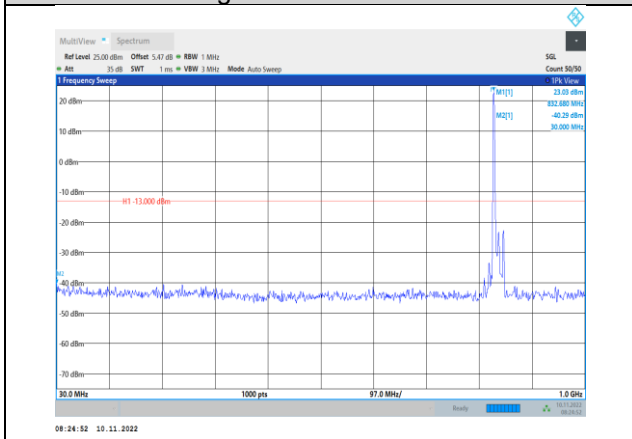

**Band5-10MHz-16QAM-20450-1RB#0-
Range2:1000~10000MHz**

**Band5-10MHz-16QAM-20525-1RB#0-
Range1:30~1000MHz**