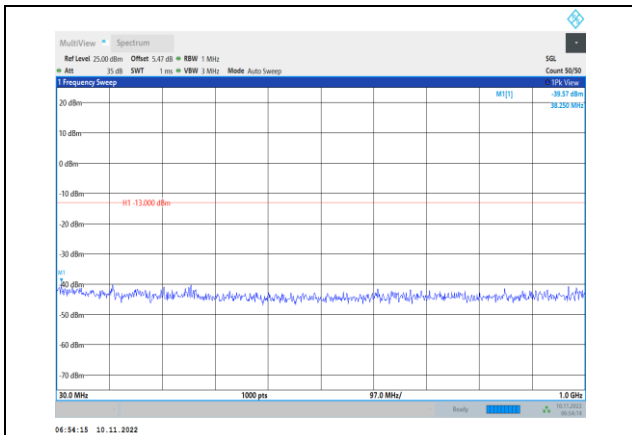

**Band4-20MHz-QPSK-20175-1RB#0-
Range1:30~1000MHz**

**Band4-20MHz-16QAM-20050-1RB#0-
Range1:30~1000MHz**