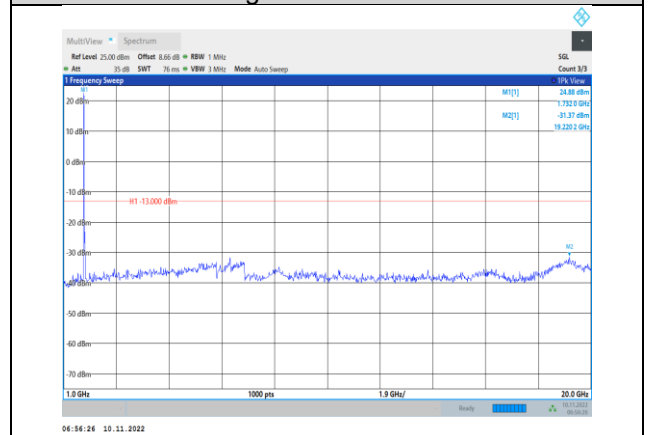

**Band4-20MHz-16QAM-20175-1RB#0-  
Range2:1000~20000MHz**

**Band4-20MHz-16QAM-20050-1RB#0-  
Range2:1000~20000MHz**

**Band4-20MHz-16QAM-20300-1RB#0-  
Range1:30~1000MHz**

**Band4-20MHz-16QAM-20175-1RB#0-  
Range1:30~1000MHz**