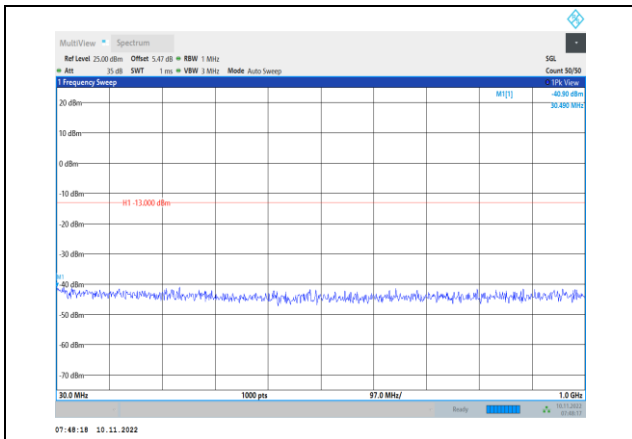

**Band4-5MHz-64QAM-20175-1RB#0-
Range1:30~1000MHz**

Band4-10MHz-QPSK-20000-1RB#0-Range1:30~1000MHz