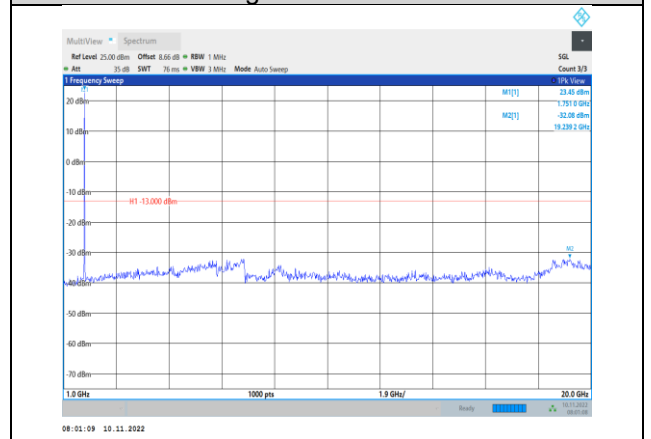

**Band4-5MHz-QPSK-20375-1RB#0-
Range1:30~1000MHz**

**Band4-5MHz-QPSK-20375-1RB#0-
Range2:1000~20000MHz**