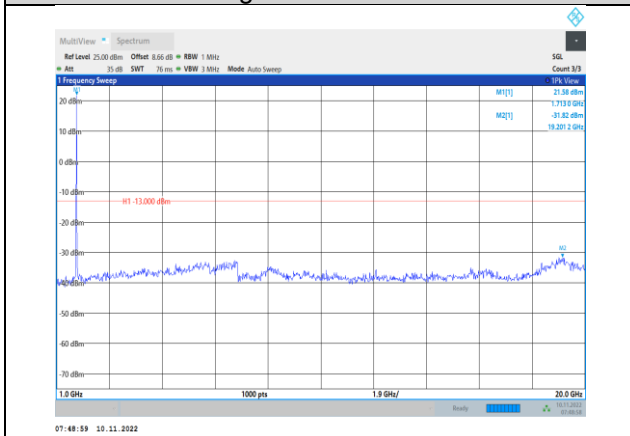

Band4-10MHz-QPSK-20000-1RB#0-Range2:1000~20000MHz

Band4-10MHz-QPSK-20350-1RB#0-Range1:30~1000MHz

Band4-10MHz-QPSK-20175-1RB#0-Range1:30~1000MHz

Band4-10MHz-QPSK-20350-1RB#0-Range2:1000~20000MHz

**Band4-10MHz-16QAM-20000-1RB#0-  
Range1:30~1000MHz**

**Band4-10MHz-16QAM-20175-1RB#0-  
Range2:1000~20000MHz**

**Band4-10MHz-16QAM-20000-1RB#0-  
Range2:1000~20000MHz**

**Band4-10MHz-16QAM-20350-1RB#0-  
Range1:30~1000MHz**

**Band4-10MHz-16QAM-20175-1RB#0-  
Range1:30~1000MHz**