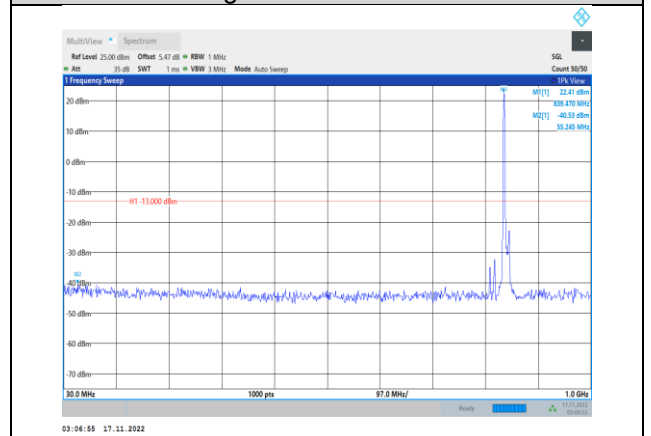

**Band5-10MHz-64QAM-20525-1RB#0-
Range2:1000~10000MHz**

**Band5-10MHz-64QAM-20600-1RB#0-
Range1:30~1000MHz**