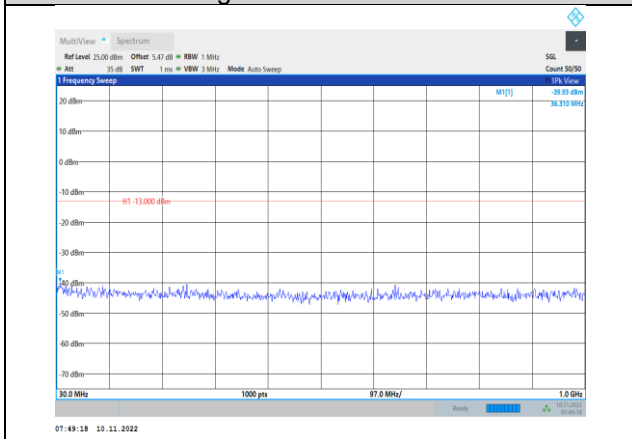

Band4-10MHz-QPSK-20000-1RB#0-Range2:1000~20000MHz

Band4-10MHz-QPSK-20175-1RB#0-Range1:30~1000MHz