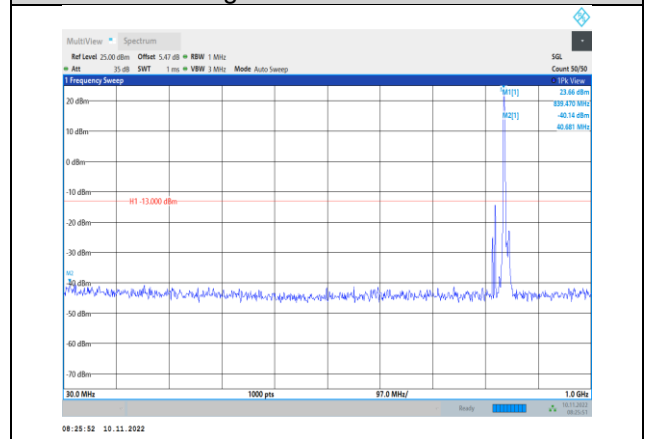

**Band5-10MHz-16QAM-20525-1RB#0-
Range2:1000~10000MHz**

**Band5-10MHz-16QAM-20600-1RB#0-
Range1:30~1000MHz**