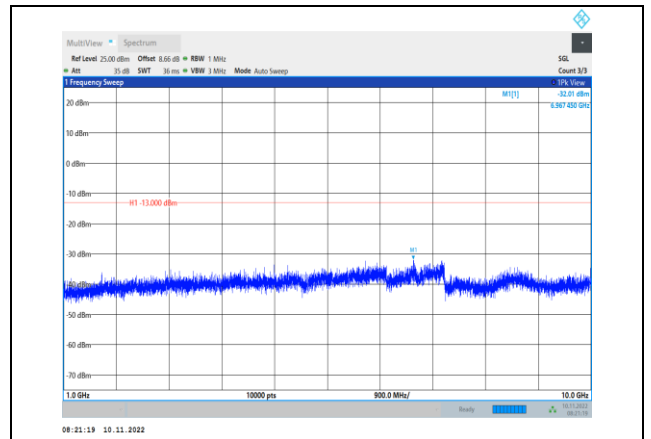

Band5-5MHz-QPSK-20625-1RB#0-
Range2:1000~10000MHz

**Band5-5MHz-16QAM-20525-1RB#0-
Range2:1000~10000MHz**