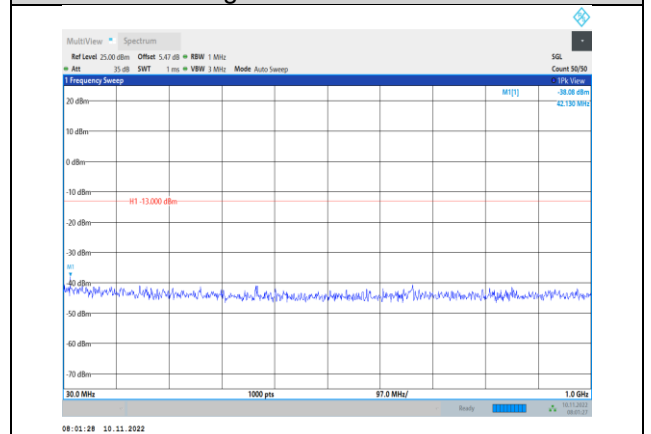

**Band4-5MHz-16QAM-20175-1RB#0-
Range2:1000~20000MHz**

**Band4-5MHz-16QAM-20375-1RB#0-
Range1:30~1000MHz**