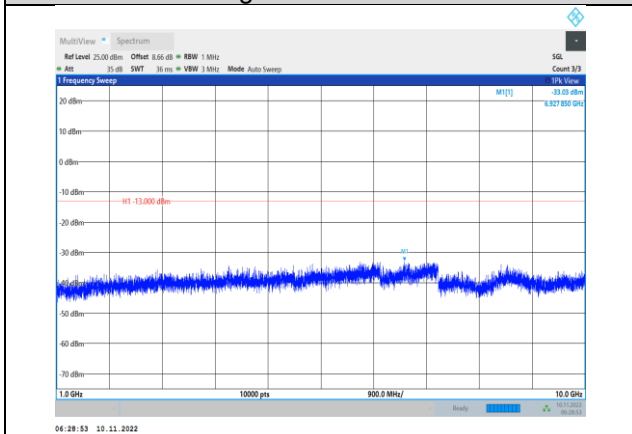

**Band5-3MHz-16QAM-20415-1RB#0-
Range1:30~1000MHz**

**Band5-3MHz-16QAM-20415-1RB#0-
Range2:1000~10000MHz**