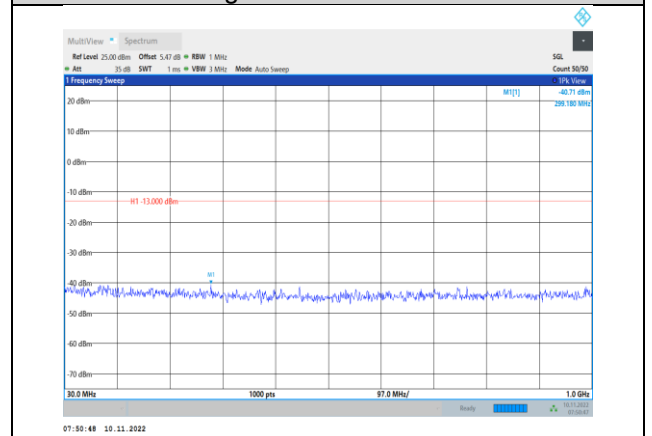

**Band4-10MHz-16QAM-20175-1RB#0-
Range2:1000~20000MHz**

**Band4-10MHz-16QAM-20350-1RB#0-
Range1:30~1000MHz**