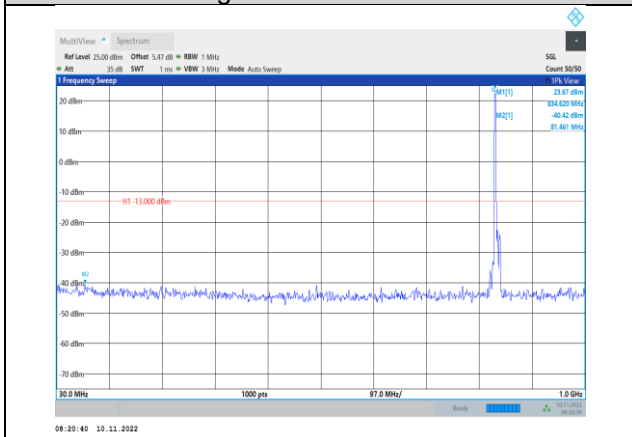

Band5-5MHz-QPSK-20425-1RB#0-
Range2:1000~10000MHz

Band5-5MHz-QPSK-20525-1RB#0-
Range1:30~1000MHz