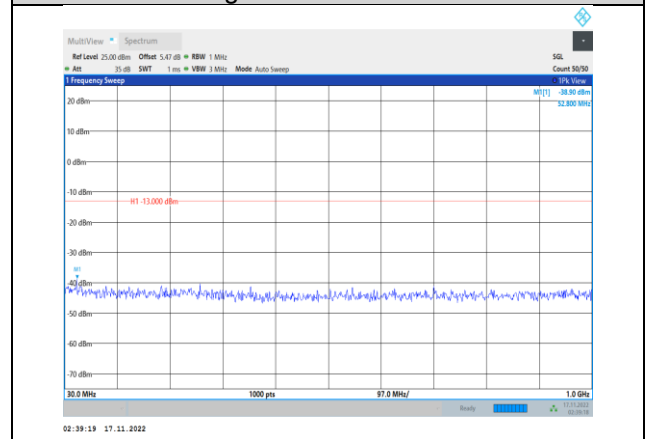

**Band4-20MHz-16QAM-20300-1RB#0-  
Range2:1000~20000MHz**

**Band4-20MHz-64QAM-20050-1RB#0-  
 Range1:30~1000MHz**

**Band4-20MHz-64QAM-20175-1RB#0-  
 Range2:1000~20000MHz**

**Band4-20MHz-64QAM-20050-1RB#0-  
 Range2:1000~20000MHz**