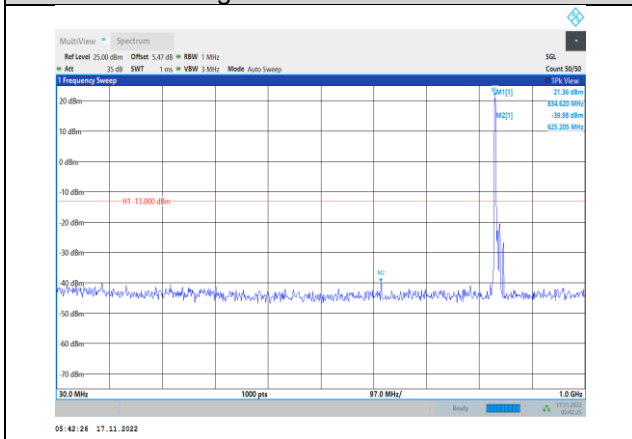

**Band5-5MHz-64QAM-20425-1RB#0-
Range2:1000~10000MHz**

**Band5-5MHz-64QAM-20525-1RB#0-
Range1:30~1000MHz**