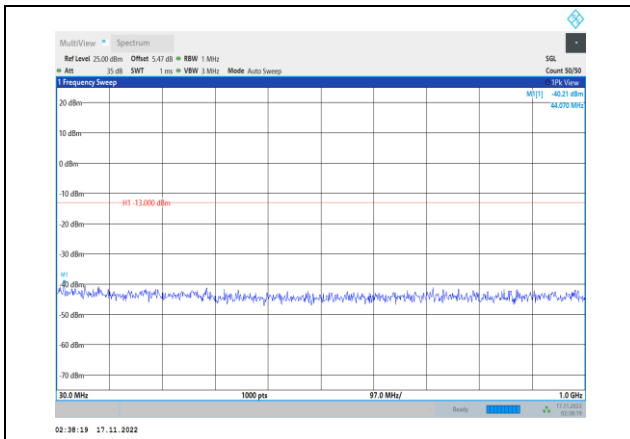

**Band4-20MHz-16QAM-20175-1RB#0-
Range1:30~1000MHz**

**Band4-20MHz-64QAM-20050-1RB#0-
Range1:30~1000MHz**