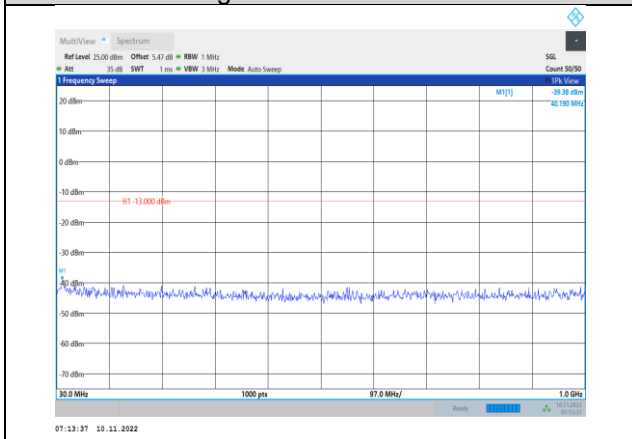

**Band2-3MHz-QPSK-18900-1RB#0-
Range1:30~1000MHz**