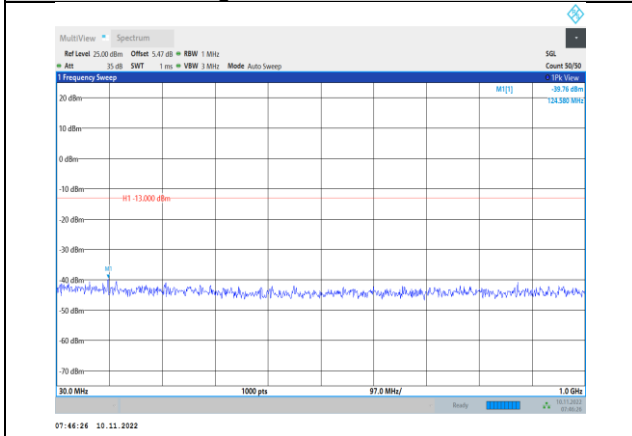

**Band4-3MHz-16QAM-20175-1RB#0-
Range1:30~1000MHz**