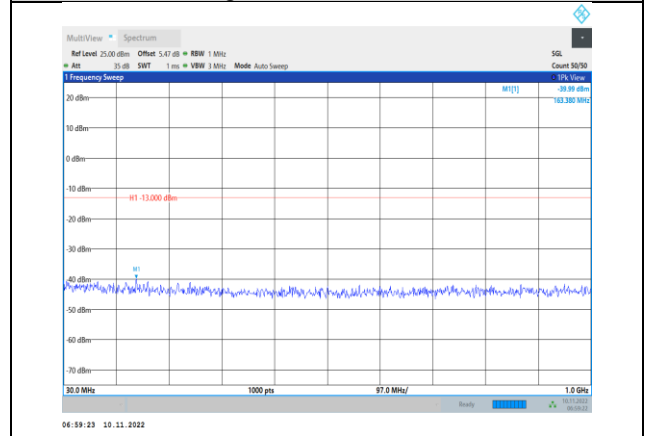

Band5-4233-30~1000MHz

Band5-4233-1000~3000MHz

Band5-4233-3000~10000MHz

LTE:

Band2-1.4MHz-QPSK-18607-1RB#0-
Range1:30~1000MHz

Band2-1.4MHz-QPSK-18900-1RB#0-
Range2:1000~20000MHz

Band2-1.4MHz-QPSK-18607-1RB#0-
Range2:1000~20000MHz