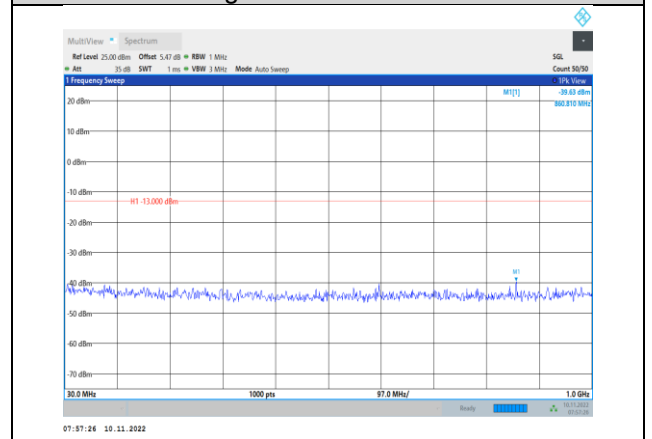

Band2-15MHz-QPSK-19125-1RB#0-Range1:30~1000MHz