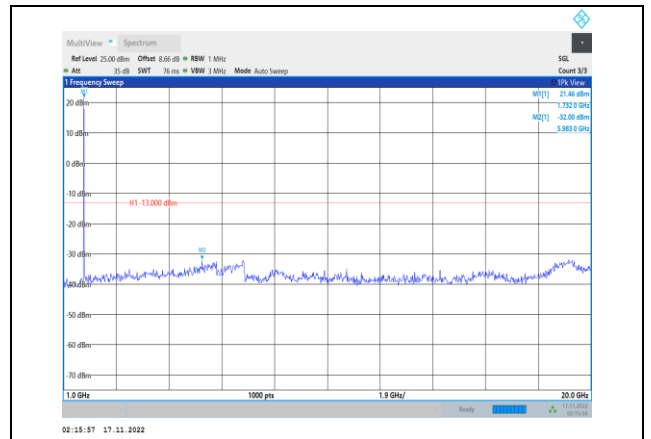

**Band4-3MHz-16QAM-20385-1RB#0-
Range1:30~1000MHz**

**Band4-3MHz-16QAM-20175-1RB#0-
Range1:30~1000MHz**

**Band4-3MHz-16QAM-20385-1RB#0-
Range2:1000~20000MHz**

**Band4-3MHz-64QAM-19965-1RB#0-
Range1:30~1000MHz**