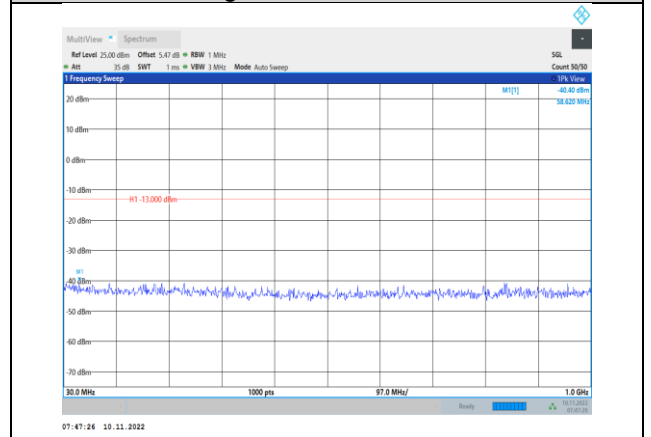

**Band4-3MHz-QPSK-20385-1RB#0-
Range2:1000~20000MHz**

**Band4-3MHz-16QAM-19965-1RB#0-
Range1:30~1000MHz**

**Band4-3MHz-16QAM-20175-1RB#0-
Range2:1000~20000MHz**

**Band4-3MHz-16QAM-19965-1RB#0-
Range2:1000~20000MHz**