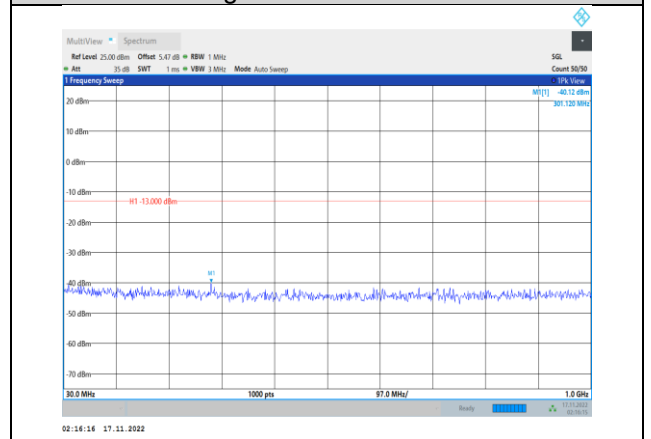

**Band4-3MHz-64QAM-20385-1RB#0-
Range1:30~1000MHz**