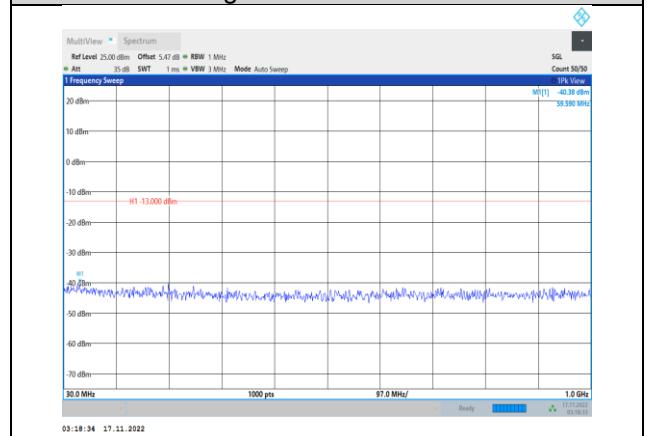

**Band2-20MHz-64QAM-19100-1RB#0-
Range1:30~1000MHz**