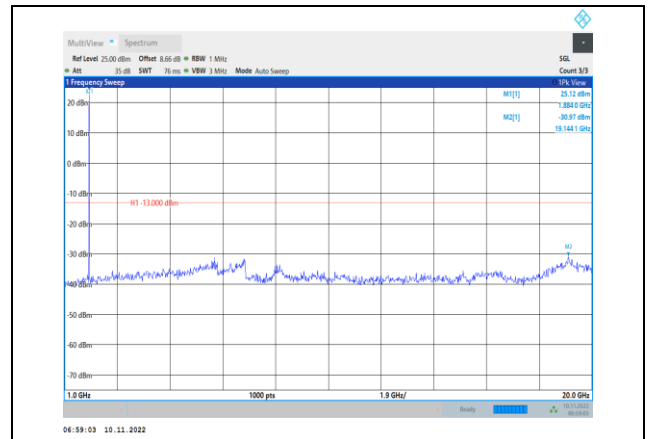

Band5-4233-30~1000MHz

Band5-4233-1000~3000MHz

Band5-4233-3000~10000MHz

LTE:

Band2-1.4MHz-QPSK-18607-1RB#0-
Range1:30~1000MHz

Band2-1.4MHz-QPSK-18900-1RB#0-
Range2:1000~20000MHz

Band2-1.4MHz-QPSK-18607-1RB#0-
Range2:1000~20000MHz

Band2-1.4MHz-QPSK-19193-1RB#0-
Range1:30~1000MHz

Band2-1.4MHz-QPSK-18900-1RB#0-
Range1:30~1000MHz

Band2-1.4MHz-QPSK-19193-1RB#0-
Range2:1000~20000MHz

**Band2-1.4MHz-16QAM-18607-1RB#0-
Range1:30~1000MHz**

**Band2-1.4MHz-16QAM-18900-1RB#0-
Range2:1000~20000MHz**

**Band2-1.4MHz-16QAM-18607-1RB#0-
Range2:1000~20000MHz**

**Band2-1.4MHz-16QAM-19193-1RB#0-
Range1:30~1000MHz**

**Band2-1.4MHz-16QAM-18900-1RB#0-
Range1:30~1000MHz**