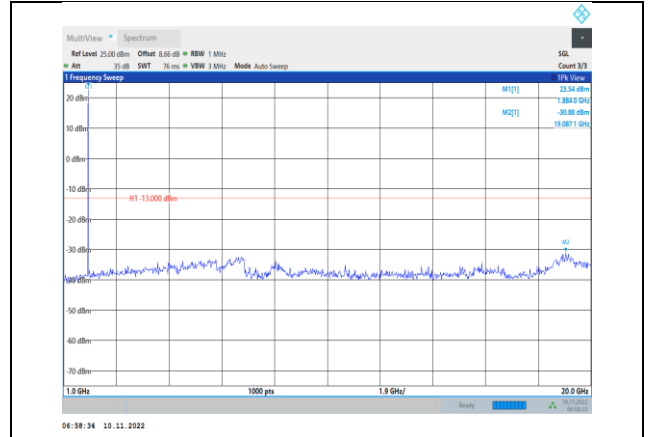

Band5-4233-30~1000MHz

Band5-4233-1000~3000MHz

Band5-4233-3000~10000MHz

LTE:

Band2-1.4MHz-QPSK-18607-1RB#0-
Range1:30~1000MHz

Band2-1.4MHz-QPSK-18900-1RB#0-
Range2:1000~20000MHz

Band2-1.4MHz-QPSK-18607-1RB#0-
Range2:1000~20000MHz