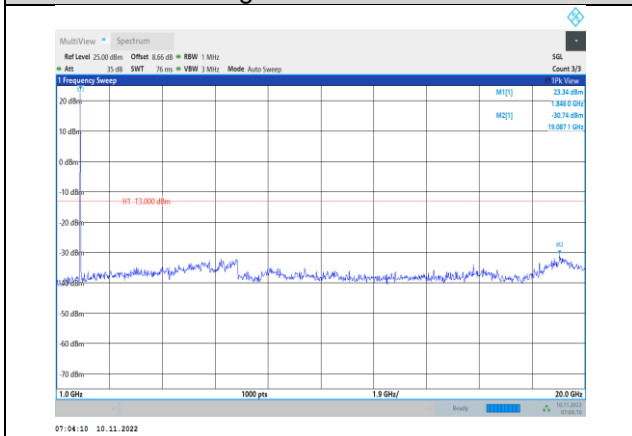

**Band2-5MHz-64QAM-18900-1RB#0-
Range1:30~1000MHz**

**Band2-5MHz-64QAM-19175-1RB#0-
Range2:1000~20000MHz**

**Band2-10MHz-QPSK-18650-1RB#0-
Range1:30~1000MHz**

**Band2-10MHz-QPSK-18900-1RB#0-
Range2:1000~20000MHz**