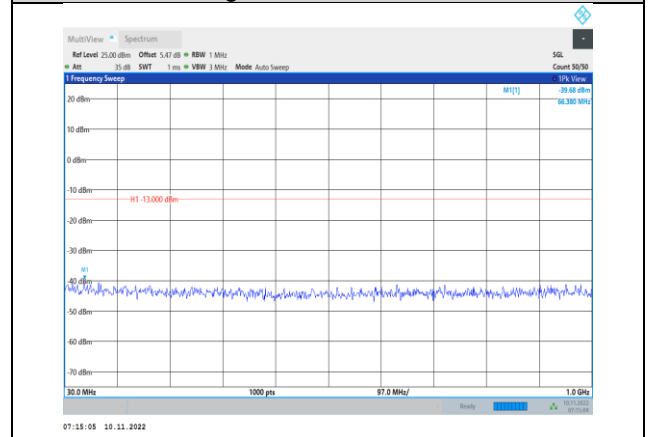

**Band2-3MHz-QPSK-19185-1RB#0-
Range2:1000~20000MHz**

**Band2-3MHz-16QAM-18615-1RB#0-
Range1:30~1000MHz**

**Band2-3MHz-16QAM-18900-1RB#0-
Range2:1000~20000MHz**

**Band2-3MHz-16QAM-18615-1RB#0-
Range2:1000~20000MHz**