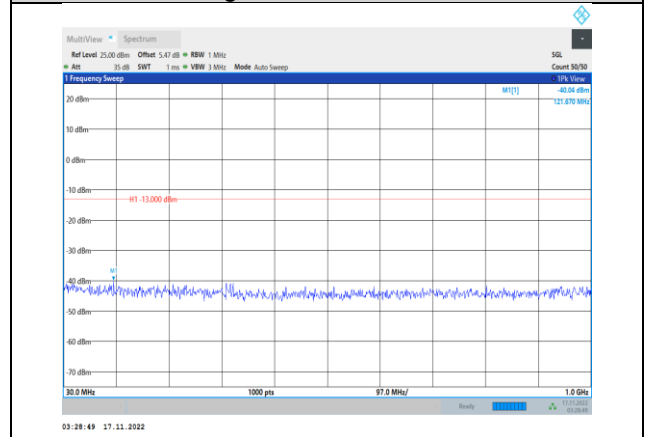

**Band2-1.4MHz-16QAM-19193-1RB#0-
Range2:1000~20000MHz**

**Band2-1.4MHz-64QAM-18607-1RB#0-
Range1:30~1000MHz**

**Band2-1.4MHz-64QAM-18900-1RB#0-
Range2:1000~20000MHz**

**Band2-1.4MHz-64QAM-18607-1RB#0-
Range2:1000~20000MHz**