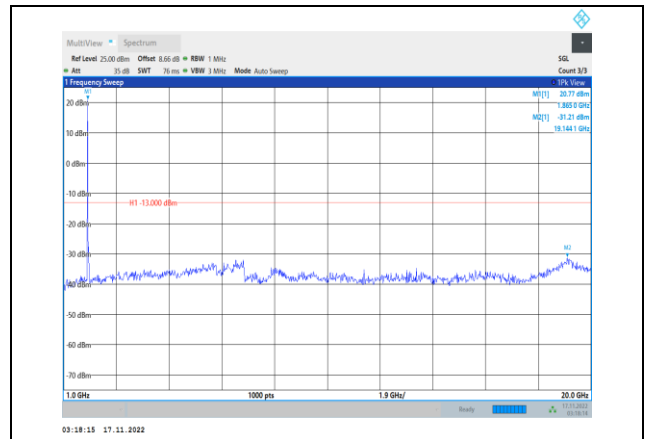

**Band2-20MHz-64QAM-18900-1RB#0-
Range2:1000~20000MHz**