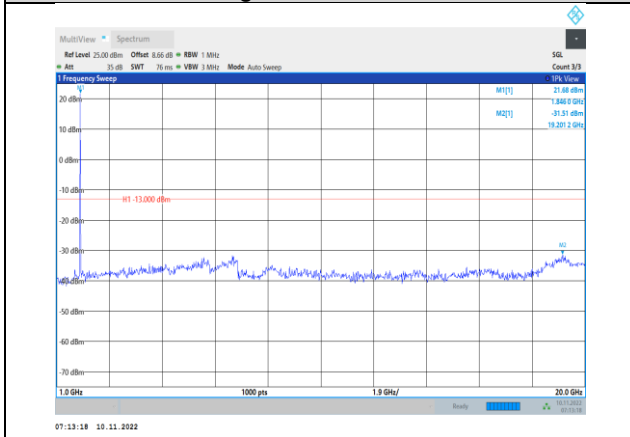

**Band2-3MHz-16QAM-18615-1RB#0-
Range2:1000~20000MHz**