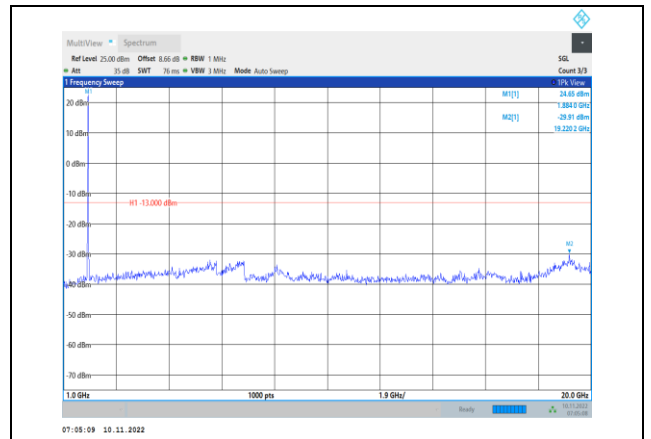

**Band2-10MHz-QPSK-18900-1RB#0-
Range2:1000~20000MHz**