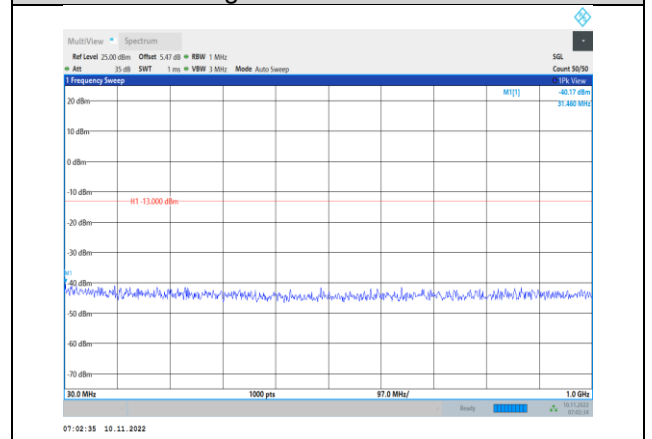

**Band2-1.4MHz-16QAM-19193-1RB#0-
Range1:30~1000MHz**