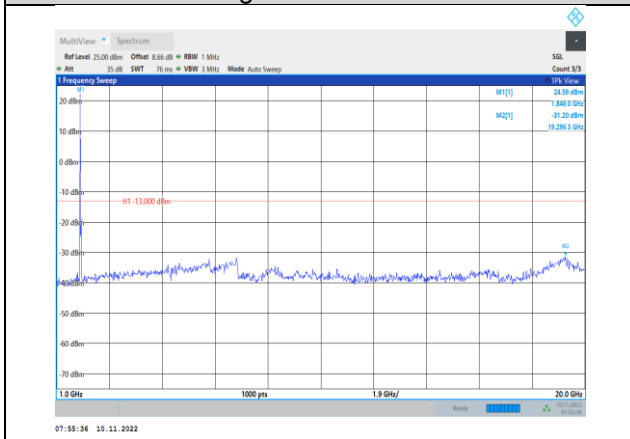

Band2-15MHz-QPSK-18675-1RB#0-Range2:1000~20000MHz