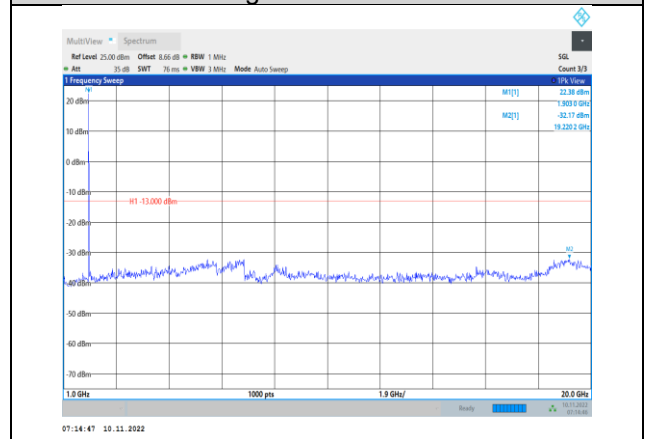

**Band2-3MHz-QPSK-18900-1RB#0-
Range2:1000~20000MHz**

**Band2-3MHz-QPSK-18615-1RB#0-
Range2:1000~20000MHz**

**Band2-3MHz-QPSK-19185-1RB#0-
Range1:30~1000MHz**

**Band2-3MHz-QPSK-18900-1RB#0-
Range1:30~1000MHz**