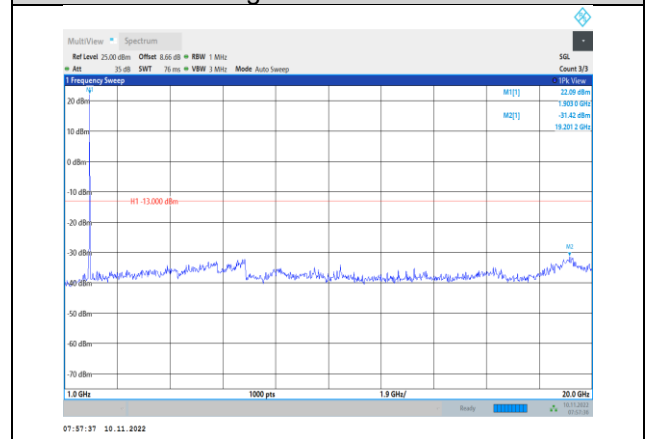

Band2-15MHz-QPSK-18675-1RB#0-Range1:30~1000MHz

Band2-15MHz-QPSK-18900-1RB#0-Range2:1000~20000MHz

Band2-15MHz-QPSK-18675-1RB#0-Range2:1000~20000MHz

Band2-15MHz-QPSK-19125-1RB#0-Range1:30~1000MHz

Band2-15MHz-QPSK-18900-1RB#0-Range1:30~1000MHz