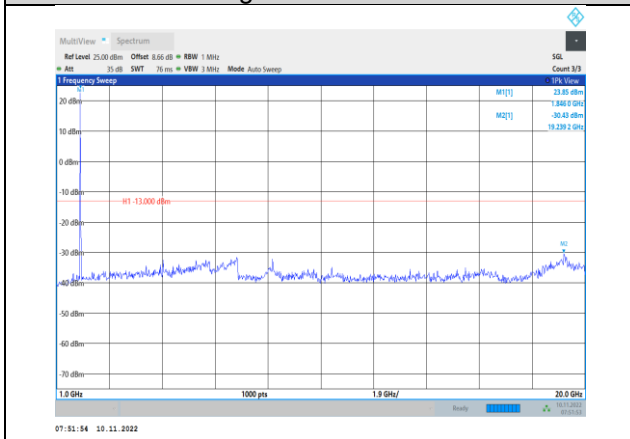

Band2-20MHz-QPSK-18700-1RB#0-Range2:1000~20000MHz