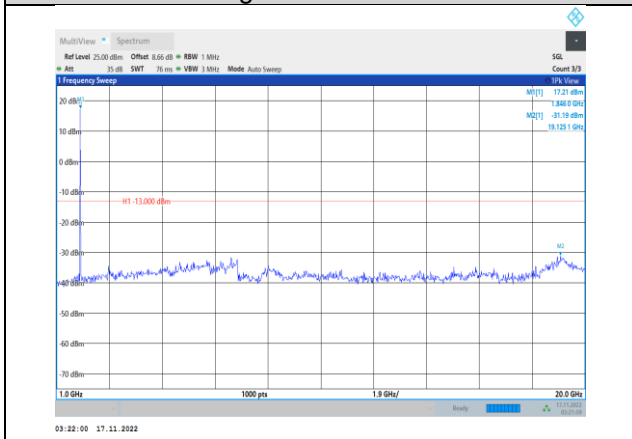

**Band2-10MHz-16QAM-18900-1RB#0-
Range1:30~1000MHz**

**Band2-10MHz-16QAM-19150-1RB#0-
Range2:1000~20000MHz**

**Band2-10MHz-64QAM-18650-1RB#0-
Range1:30~1000MHz**

**Band2-10MHz-64QAM-18900-1RB#0-
Range2:1000~20000MHz**