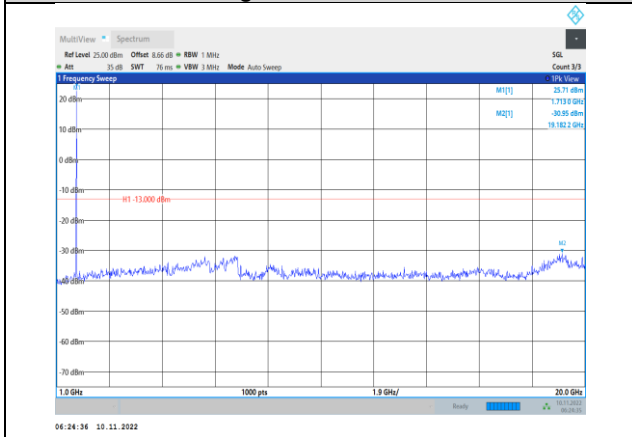

**Band2-20MHz-64QAM-18900-1RB#0-
Range1:30~1000MHz**

**Band2-20MHz-64QAM-19100-1RB#0-
Range2:1000~20000MHz**

Band4-1.4MHz-QPSK-19957-1RB#0-Range1:30~1000MHz

Band4-1.4MHz-QPSK-20175-1RB#0-Range2:1000~20000MHz