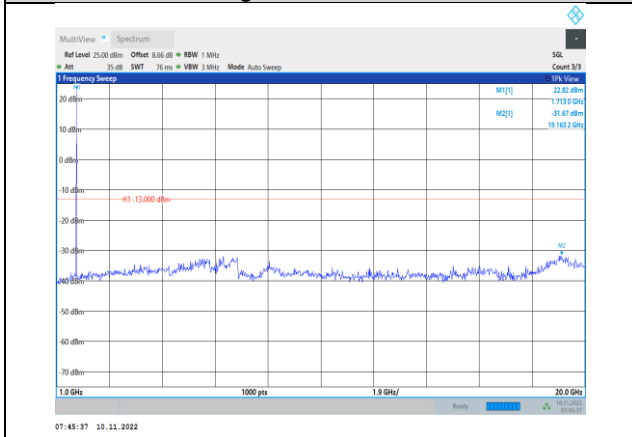

**Band4-3MHz-16QAM-19965-1RB#0-
Range2:1000~20000MHz**