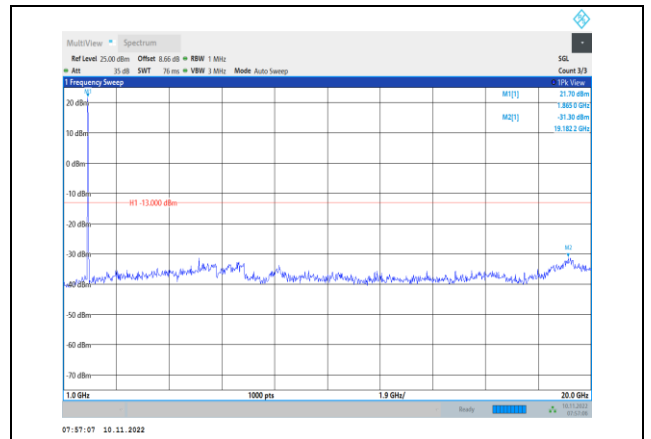

**Band2-15MHz-16QAM-18900-1RB#0-
Range2:1000~20000MHz**