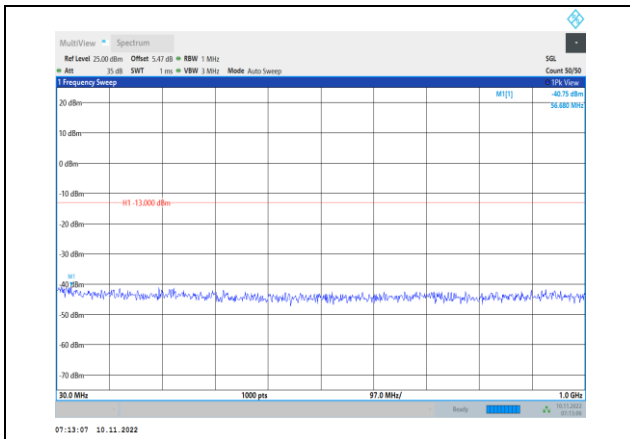

**Band2-3MHz-16QAM-18615-1RB#0-
Range1:30~1000MHz**