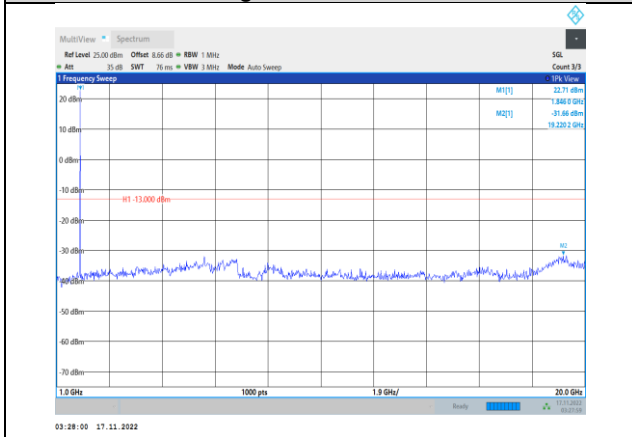

**Band2-1.4MHz-64QAM-18607-1RB#0-
Range2:1000~20000MHz**