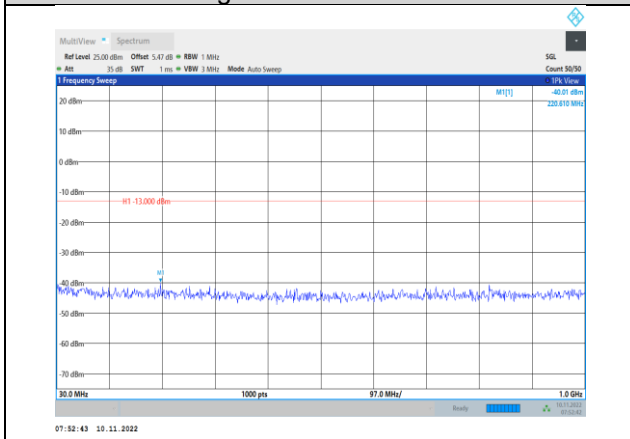

**Band2-15MHz-64QAM-19125-1RB#0-
Range2:1000~20000MHz**

Band2-20MHz-QPSK-18700-1RB#0-Range1:30~1000MHz

Band2-20MHz-QPSK-18900-1RB#0-Range2:1000~20000MHz

Band2-20MHz-QPSK-18700-1RB#0-Range2:1000~20000MHz

Band2-20MHz-QPSK-19100-1RB#0-Range1:30~1000MHz