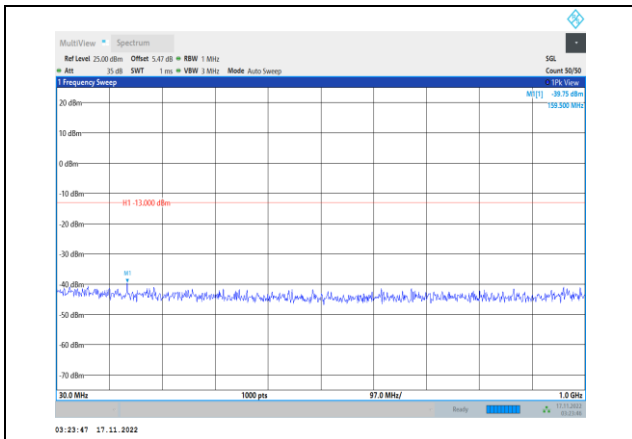

**Band2-5MHz-16QAM-18625-1RB#0-
Range2:1000~20000MHz**

**Band2-5MHz-16QAM-19175-1RB#0-
Range1:30~1000MHz**

**Band2-5MHz-16QAM-18900-1RB#0-
Range1:30~1000MHz**

**Band2-5MHz-16QAM-19175-1RB#0-
Range2:1000~20000MHz**