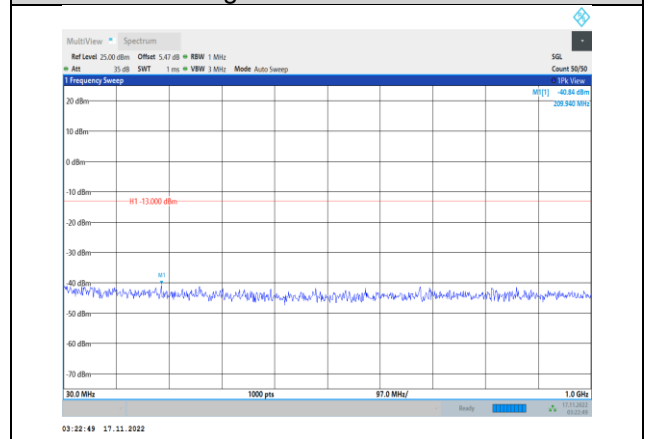

**Band2-10MHz-64QAM-19150-1RB#0-
Range1:30~1000MHz**