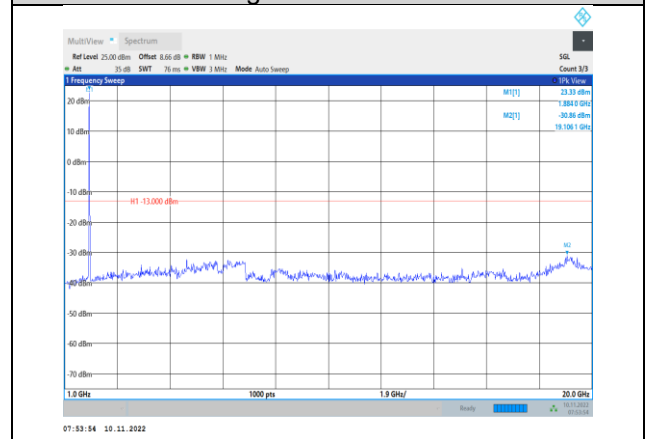

Band2-20MHz-QPSK-19100-1RB#0-Range2:1000~20000MHz