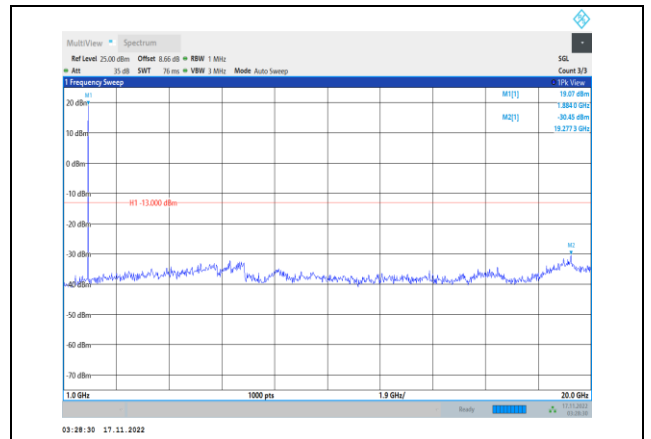

**Band2-1.4MHz-16QAM-18900-1RB#0-
Range2:1000~20000MHz**

**Band2-1.4MHz-16QAM-18607-1RB#0-
Range2:1000~20000MHz**

**Band2-1.4MHz-16QAM-19193-1RB#0-
Range1:30~1000MHz**

**Band2-1.4MHz-16QAM-18900-1RB#0-
Range1:30~1000MHz**

**Band2-1.4MHz-16QAM-19193-1RB#0-
Range2:1000~20000MHz**

**Band2-1.4MHz-64QAM-18607-1RB#0-
Range1:30~1000MHz**

**Band2-1.4MHz-64QAM-18900-1RB#0-
Range2:1000~20000MHz**

**Band2-1.4MHz-64QAM-18607-1RB#0-
Range2:1000~20000MHz**