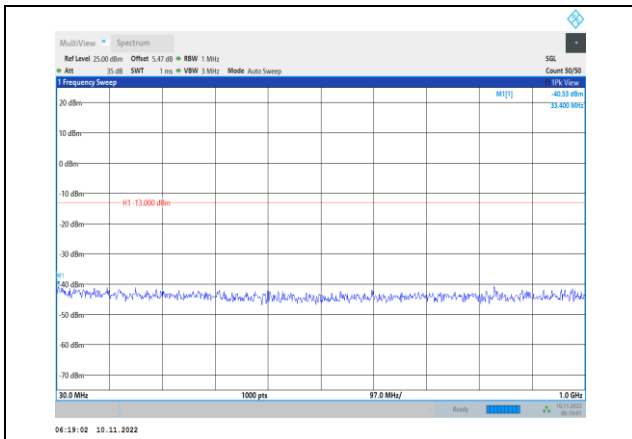

**Band2-5MHz-16QAM-18625-1RB#0-
Range1:30~1000MHz**