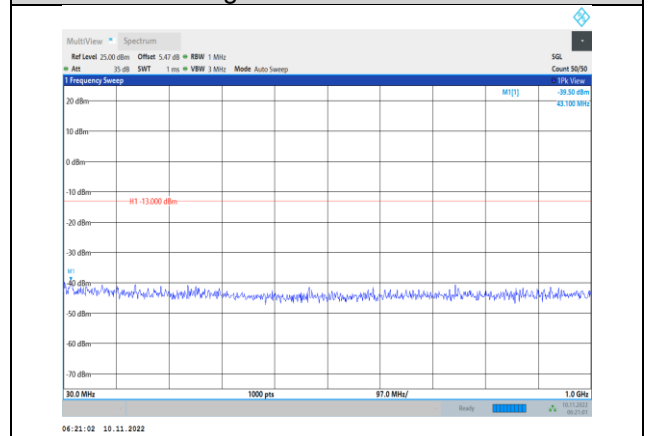

**Band2-5MHz-16QAM-19175-1RB#0-
Range1:30~1000MHz**