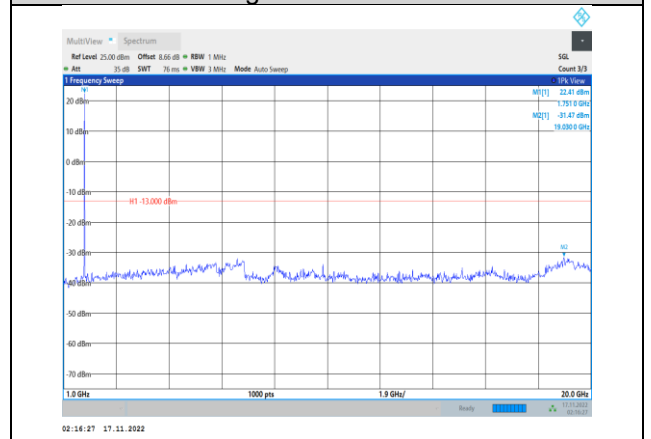

**Band4-3MHz-64QAM-20175-1RB#0-
Range2:1000~20000MHz**

**Band4-3MHz-64QAM-19965-1RB#0-
Range2:1000~20000MHz**

**Band4-3MHz-64QAM-20385-1RB#0-
Range1:30~1000MHz**

**Band4-3MHz-64QAM-20175-1RB#0-
Range1:30~1000MHz**