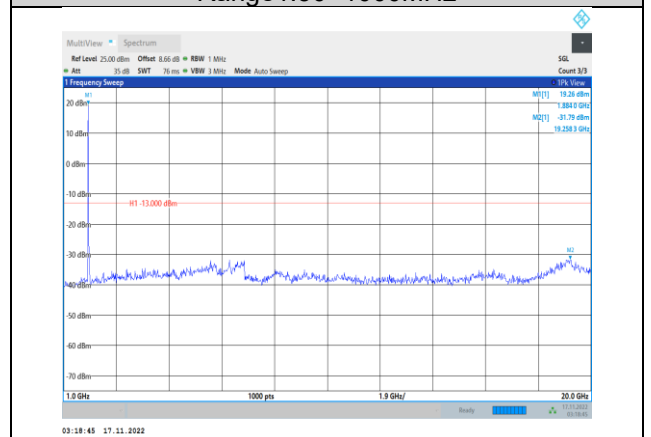

**Band2-20MHz-16QAM-18700-1RB#0-
Range2:1000~20000MHz**

**Band2-20MHz-16QAM-19100-1RB#0-
Range1:30~1000MHz**

**Band2-20MHz-16QAM-18900-1RB#0-
Range1:30~1000MHz**

**Band2-20MHz-16QAM-19100-1RB#0-
Range2:1000~20000MHz**

**Band2-20MHz-64QAM-18700-1RB#0-
Range1:30~1000MHz**

**Band2-20MHz-64QAM-18900-1RB#0-
Range2:1000~20000MHz**

**Band2-20MHz-64QAM-18700-1RB#0-
Range2:1000~20000MHz**

**Band2-20MHz-64QAM-19100-1RB#0-
Range1:30~1000MHz**

**Band2-20MHz-64QAM-18900-1RB#0-
Range1:30~1000MHz**

**Band2-20MHz-64QAM-19100-1RB#0-
Range2:1000~20000MHz**

Band4-1.4MHz-QPSK-19957-1RB#0-Range1:30~1000MHz

Band4-1.4MHz-QPSK-20175-1RB#0-Range2:1000~20000MHz