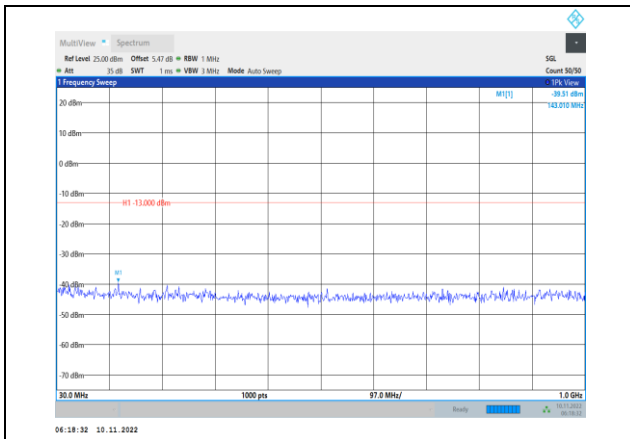

**Band2-5MHz-QPSK-18625-1RB#0-
Range1:30~1000MHz**

**Band2-5MHz-QPSK-18900-1RB#0-
Range2:1000~20000MHz**

**Band2-5MHz-QPSK-18625-1RB#0-
Range2:1000~20000MHz**

**Band2-5MHz-QPSK-19175-1RB#0-
Range1:30~1000MHz**