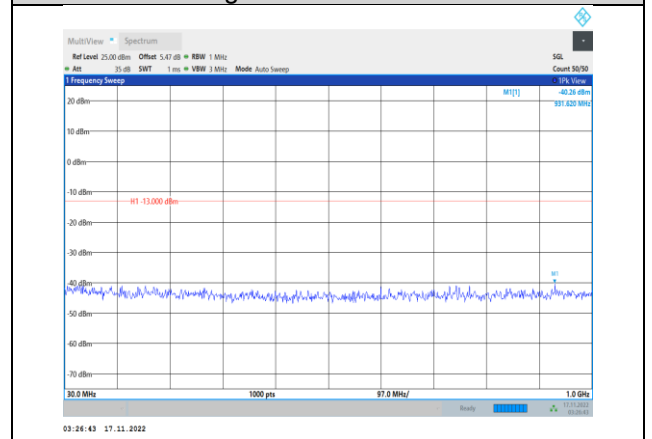

Band2-3MHz-64QAM-19185-1RB#0-Range1:30~1000MHz