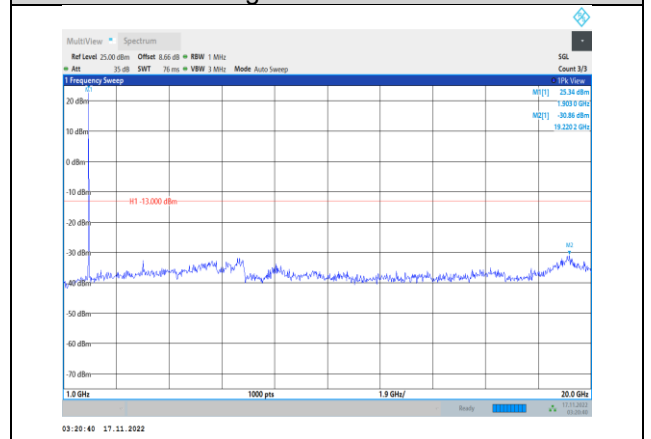

**Band2-15MHz-64QAM-18900-1RB#0-
Range2:1000~20000MHz**

**Band2-15MHz-64QAM-18675-1RB#0-
Range2:1000~20000MHz**

**Band2-15MHz-64QAM-19125-1RB#0-
Range1:30~1000MHz**

**Band2-15MHz-64QAM-18900-1RB#0-
Range1:30~1000MHz**