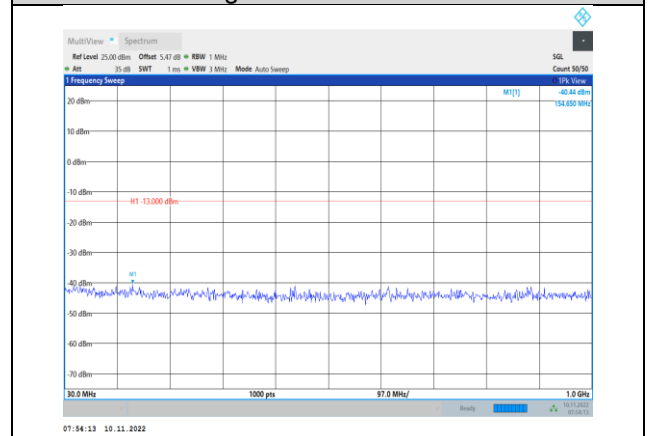

**Band2-20MHz-16QAM-19100-1RB#0-
Range1:30~1000MHz**