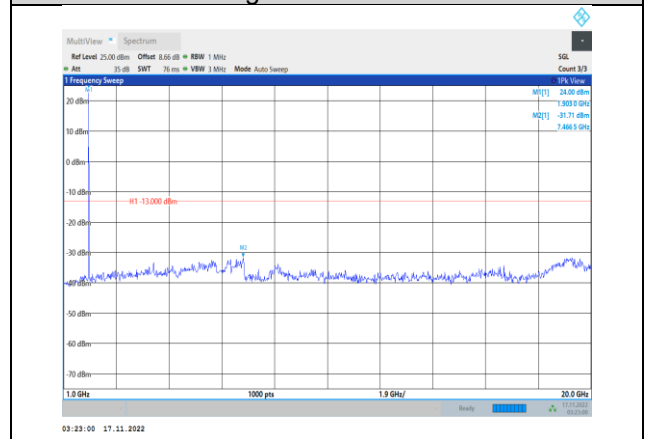

**Band2-10MHz-64QAM-19150-1RB#0-
Range2:1000~20000MHz**