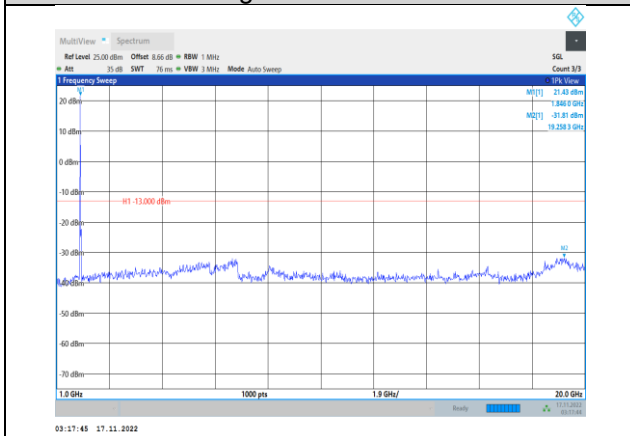

**Band2-20MHz-16QAM-18700-1RB#0-
Range2:1000~20000MHz**

**Band2-20MHz-16QAM-19100-1RB#0-
Range1:30~1000MHz**

**Band2-20MHz-16QAM-18900-1RB#0-
Range1:30~1000MHz**

**Band2-20MHz-16QAM-19100-1RB#0-
Range2:1000~20000MHz**

**Band2-20MHz-64QAM-18700-1RB#0-
Range1:30~1000MHz**

**Band2-20MHz-64QAM-18900-1RB#0-
Range2:1000~20000MHz**

**Band2-20MHz-64QAM-18700-1RB#0-
Range2:1000~20000MHz**

**Band2-20MHz-64QAM-19100-1RB#0-
Range1:30~1000MHz**