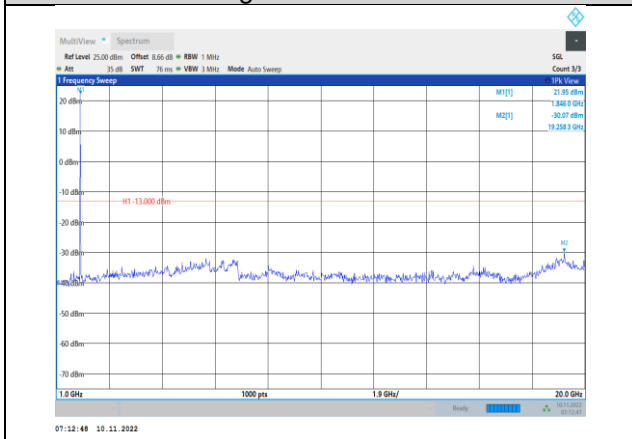

**Band2-1.4MHz-64QAM-19193-1RB#0-
Range1:30~1000MHz**

**Band2-1.4MHz-64QAM-18900-1RB#0-
Range1:30~1000MHz**

**Band2-1.4MHz-64QAM-19193-1RB#0-
Range2:1000~20000MHz**

**Band2-3MHz-QPSK-18615-1RB#0-
Range1:30~1000MHz**

**Band2-3MHz-QPSK-18900-1RB#0-
Range2:1000~20000MHz**

**Band2-3MHz-QPSK-18615-1RB#0-
Range2:1000~20000MHz**

**Band2-3MHz-QPSK-19185-1RB#0-
Range1:30~1000MHz**

**Band2-3MHz-QPSK-18900-1RB#0-
Range1:30~1000MHz**