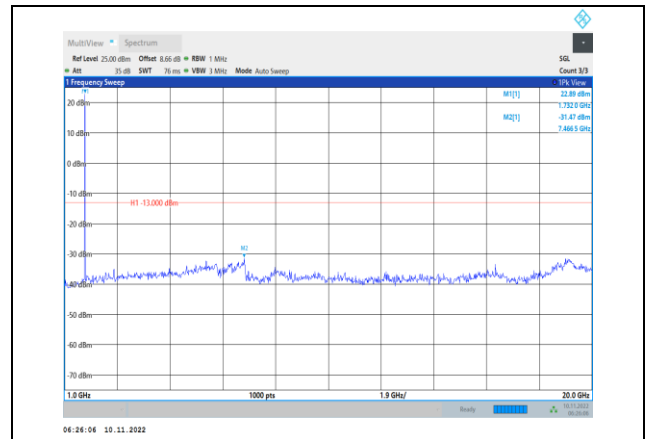

Band4-1.4MHz-QPSK-19957-1RB#0-Range2:1000~20000MHz

Band4-1.4MHz-QPSK-20393-1RB#0-Range1:30~1000MHz

Band4-1.4MHz-QPSK-20175-1RB#0-Range1:30~1000MHz

Band4-1.4MHz-QPSK-20393-1RB#0-Range2:1000~20000MHz

**Band4-1.4MHz-16QAM-19957-1RB#0-
Range1:30~1000MHz**

**Band4-1.4MHz-16QAM-20175-1RB#0-
Range2:1000~20000MHz**

**Band4-1.4MHz-16QAM-19957-1RB#0-
Range2:1000~20000MHz**

**Band4-1.4MHz-16QAM-20393-1RB#0-
Range1:30~1000MHz**

**Band4-1.4MHz-16QAM-20175-1RB#0-
Range1:30~1000MHz**