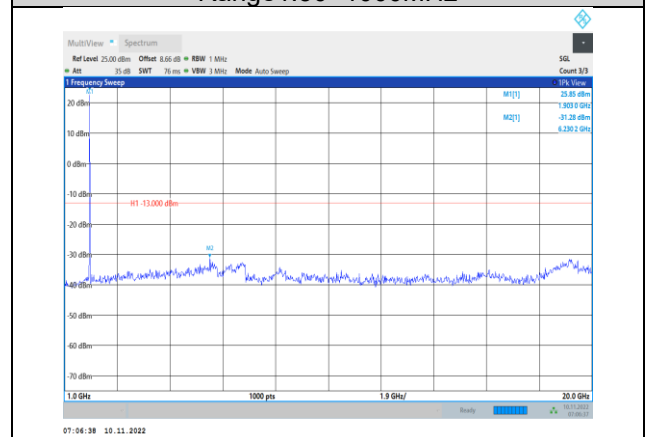

**Band2-10MHz-16QAM-18650-1RB#0-
Range1:30~1000MHz**

**Band2-10MHz-16QAM-18900-1RB#0-
Range2:1000~20000MHz**

**Band2-10MHz-16QAM-18650-1RB#0-
Range2:1000~20000MHz**

**Band2-10MHz-16QAM-19150-1RB#0-
Range1:30~1000MHz**

**Band2-10MHz-16QAM-18900-1RB#0-
Range1:30~1000MHz**

**Band2-10MHz-16QAM-19150-1RB#0-
Range2:1000~20000MHz**

**Band2-10MHz-64QAM-18650-1RB#0-
Range1:30~1000MHz**

**Band2-10MHz-64QAM-18900-1RB#0-
Range2:1000~20000MHz**