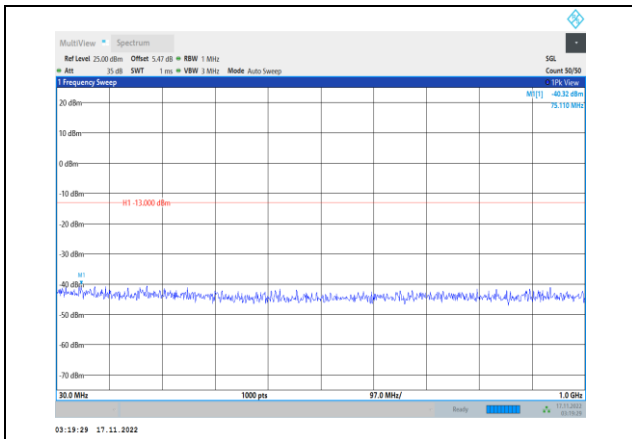

**Band2-15MHz-64QAM-18675-1RB#0-
Range1:30~1000MHz**