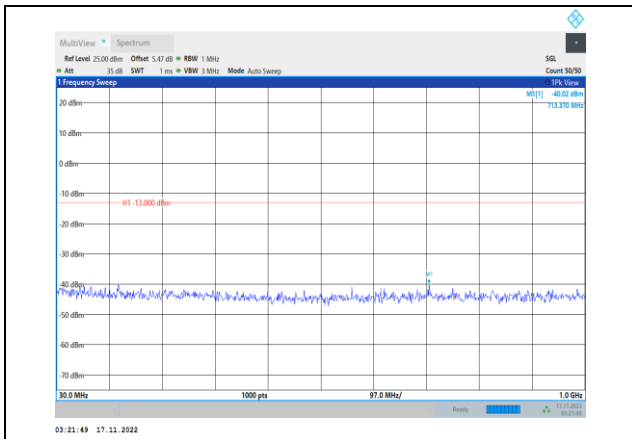

**Band2-10MHz-64QAM-18650-1RB#0-
Range1:30~1000MHz**