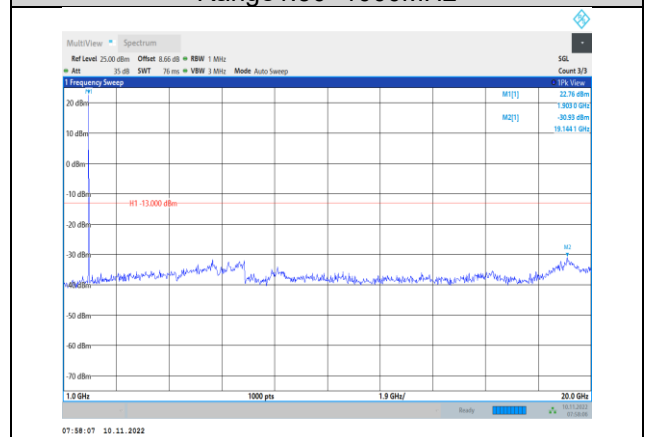

Band2-15MHz-QPSK-19125-1RB#0-Range2:1000~20000MHz

**Band2-15MHz-16QAM-18675-1RB#0-
Range1:30~1000MHz**

**Band2-15MHz-16QAM-18900-1RB#0-
Range2:1000~20000MHz**

**Band2-15MHz-16QAM-18675-1RB#0-
Range2:1000~20000MHz**

**Band2-15MHz-16QAM-19125-1RB#0-
Range1:30~1000MHz**

**Band2-15MHz-16QAM-18900-1RB#0-
Range1:30~1000MHz**

**Band2-15MHz-16QAM-19125-1RB#0-
Range2:1000~20000MHz**

**Band2-15MHz-64QAM-18675-1RB#0-
Range1:30~1000MHz**