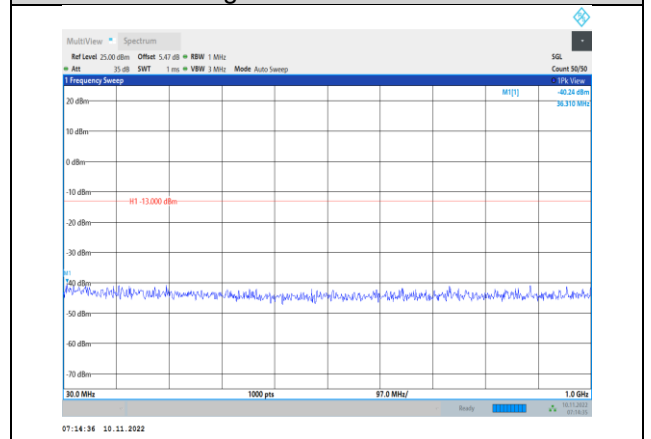

**Band2-3MHz-QPSK-19185-1RB#0-
Range1:30~1000MHz**