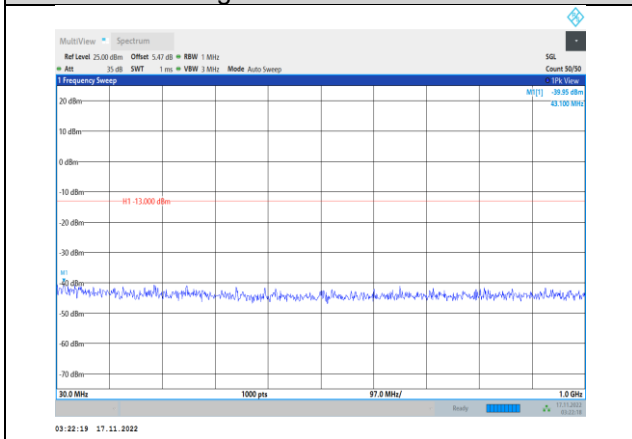

**Band2-10MHz-64QAM-18900-1RB#0-
Range1:30~1000MHz**