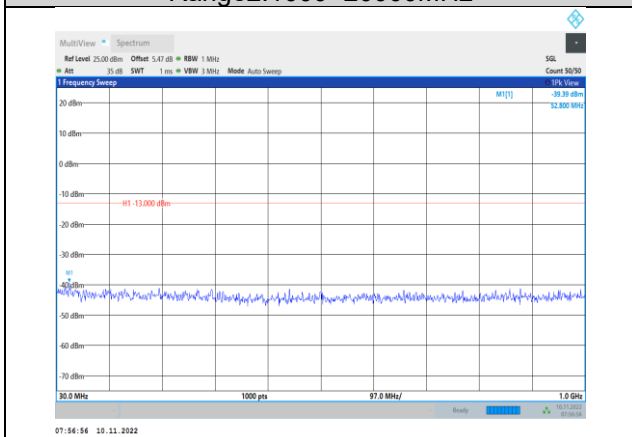

**Band2-15MHz-16QAM-18900-1RB#0-
Range1:30~1000MHz**