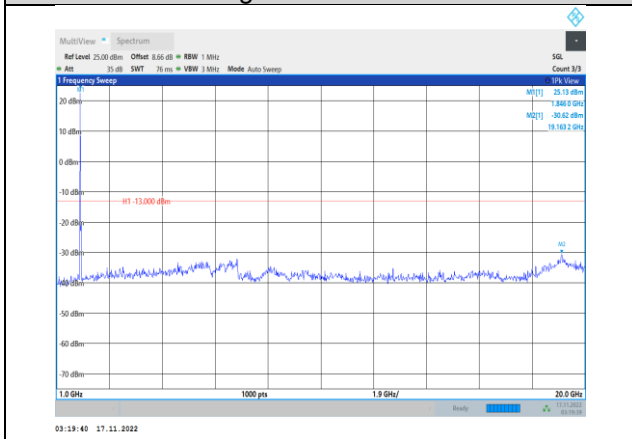

**Band2-15MHz-64QAM-18675-1RB#0-
Range2:1000~20000MHz**