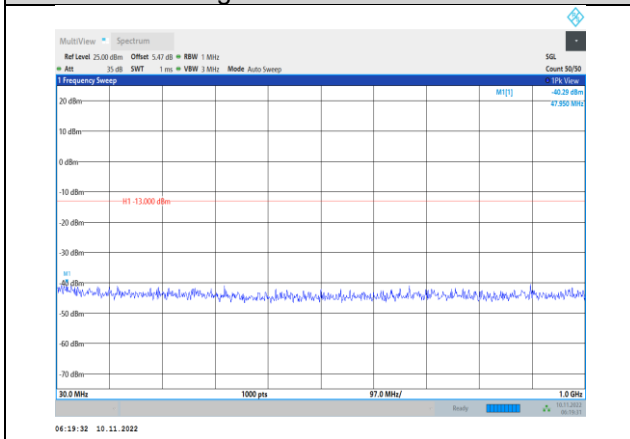

**Band2-5MHz-QPSK-18625-1RB#0-
Range1:30~1000MHz**

**Band2-5MHz-QPSK-18900-1RB#0-
Range2:1000~20000MHz**

**Band2-5MHz-QPSK-18625-1RB#0-
Range2:1000~20000MHz**

**Band2-5MHz-QPSK-19175-1RB#0-
Range1:30~1000MHz**