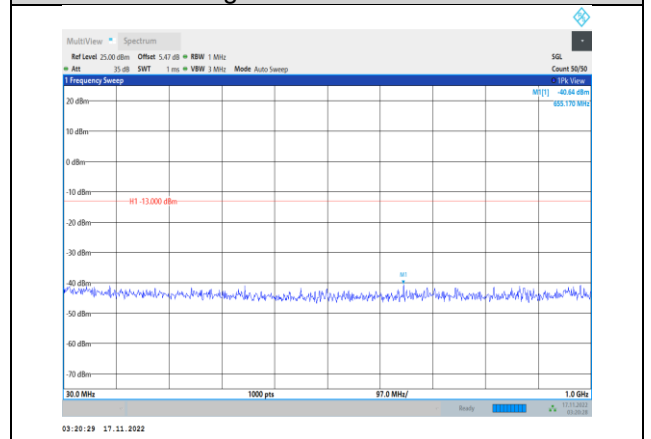

**Band2-15MHz-64QAM-19125-1RB#0-
Range1:30~1000MHz**