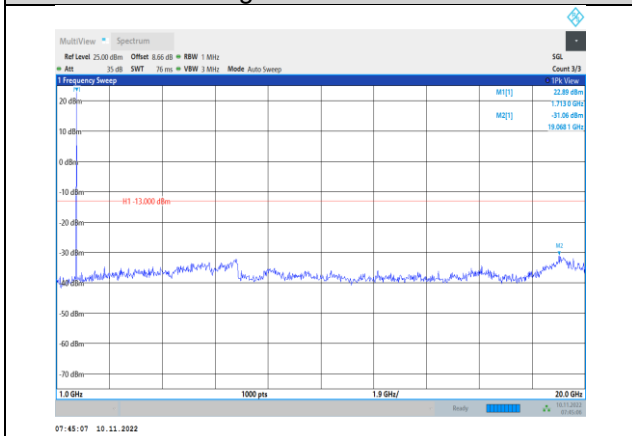

**Band4-3MHz-QPSK-19965-1RB#0-
Range2:1000~20000MHz**