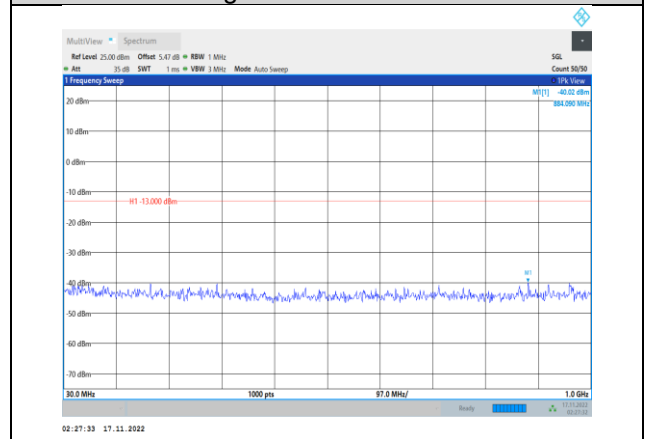

**Band4-1.4MHz-16QAM-20393-1RB#0-
Range2:1000~20000MHz**

**Band4-1.4MHz-64QAM-19957-1RB#0-
Range1:30~1000MHz**

**Band4-1.4MHz-64QAM-20175-1RB#0-
Range2:1000~20000MHz**

**Band4-1.4MHz-64QAM-19957-1RB#0-
Range2:1000~20000MHz**