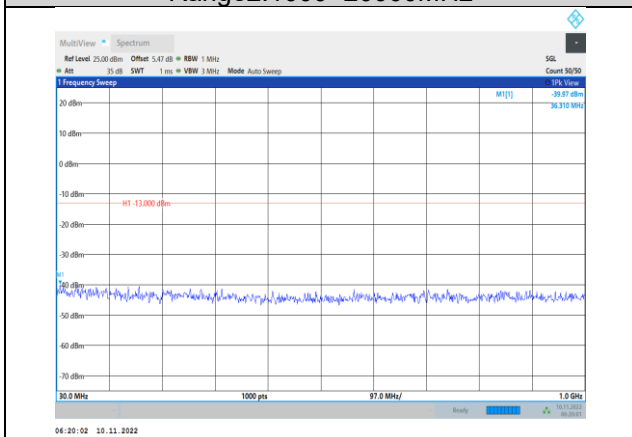

**Band2-5MHz-16QAM-18900-1RB#0-
Range1:30~1000MHz**