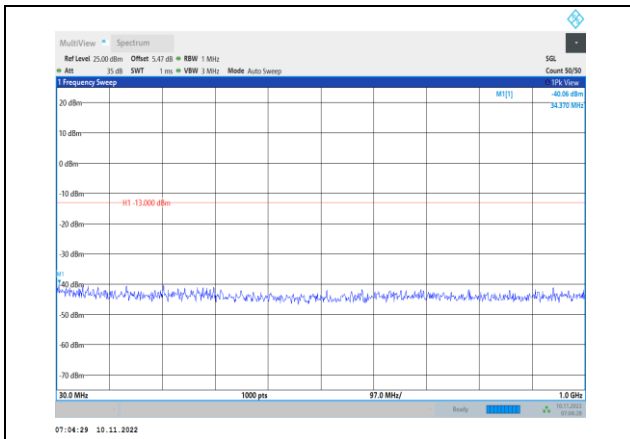

**Band2-10MHz-QPSK-18650-1RB#0-
Range2:1000~20000MHz**

**Band2-10MHz-QPSK-19150-1RB#0-
Range1:30~1000MHz**

**Band2-10MHz-QPSK-18900-1RB#0-
Range1:30~1000MHz**

**Band2-10MHz-QPSK-19150-1RB#0-
Range2:1000~20000MHz**