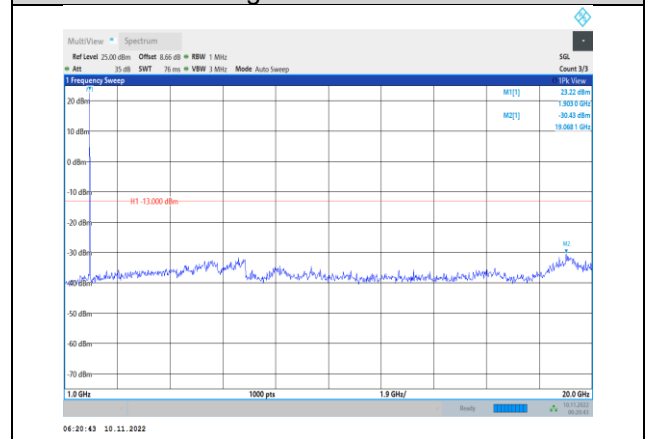

**Band2-5MHz-QPSK-19175-1RB#0-
Range2:1000~20000MHz**