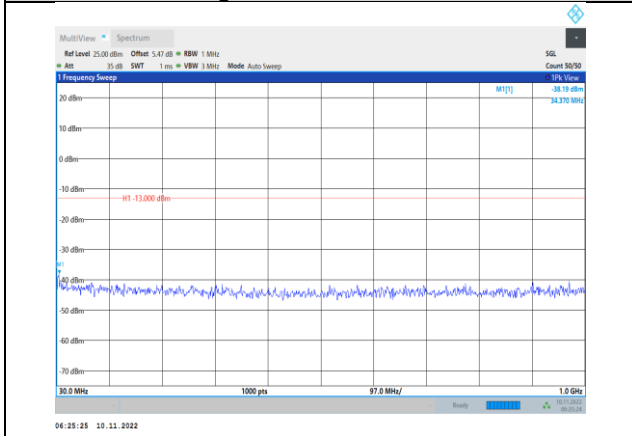

Band4-1.4MHz-QPSK-20175-1RB#0-Range1:30~1000MHz