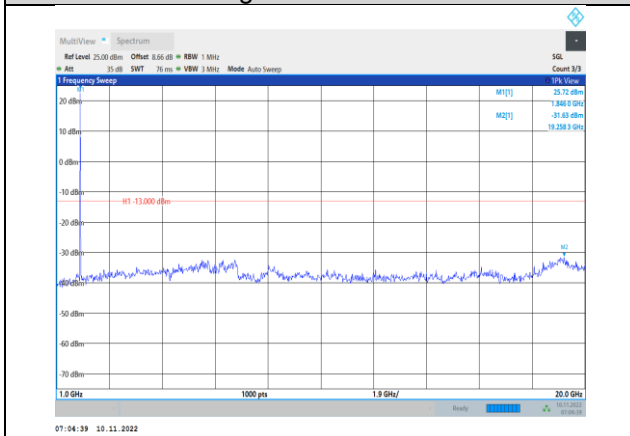

**Band2-10MHz-16QAM-18650-1RB#0-
Range2:1000~20000MHz**