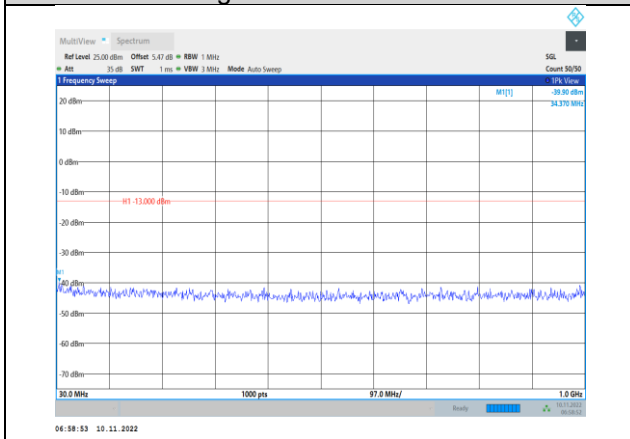

**Band2-1.4MHz-16QAM-18900-1RB#0-
Range1:30~1000MHz**