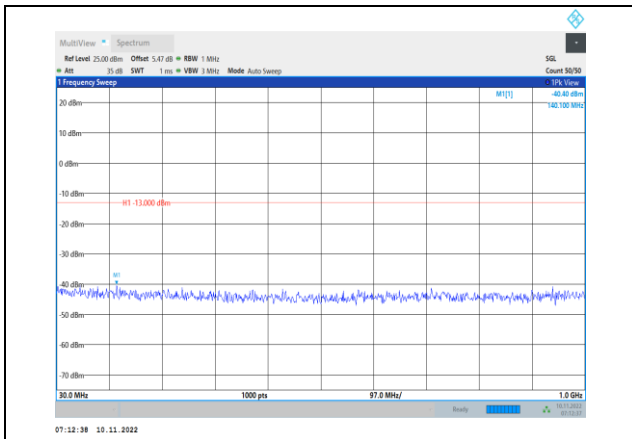

**Band2-3MHz-QPSK-18615-1RB#0-
Range1:30~1000MHz**