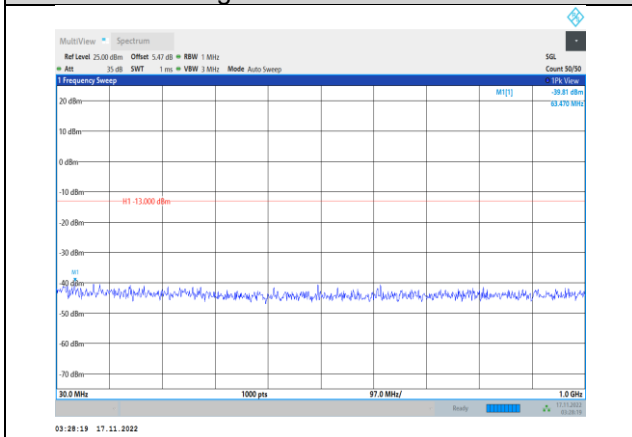

**Band2-1.4MHz-64QAM-18900-1RB#0-
Range1:30~1000MHz**