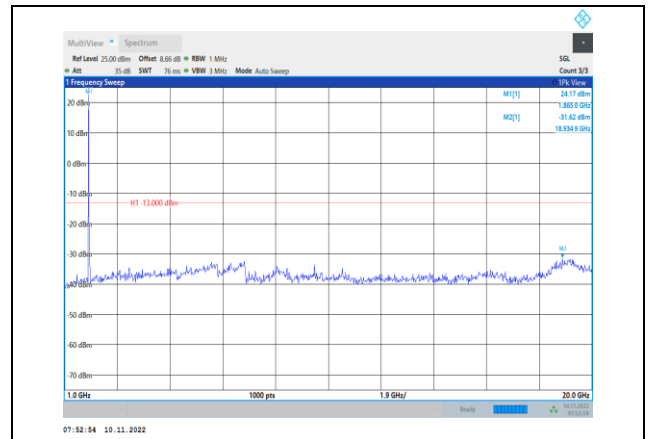

Band2-20MHz-QPSK-18900-1RB#0-Range2:1000~20000MHz