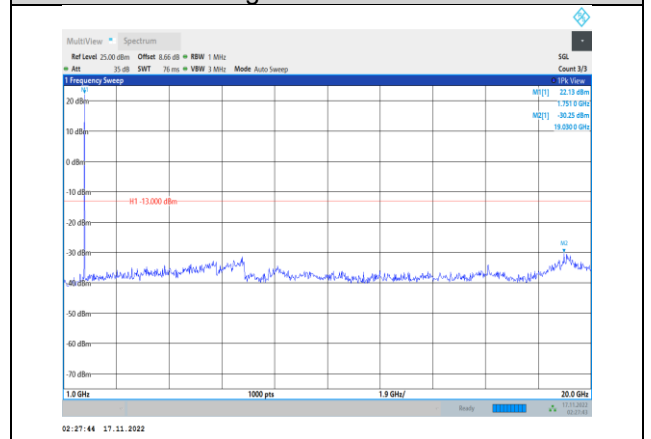

**Band4-1.4MHz-64QAM-20393-1RB#0-
Range2:1000~20000MHz**