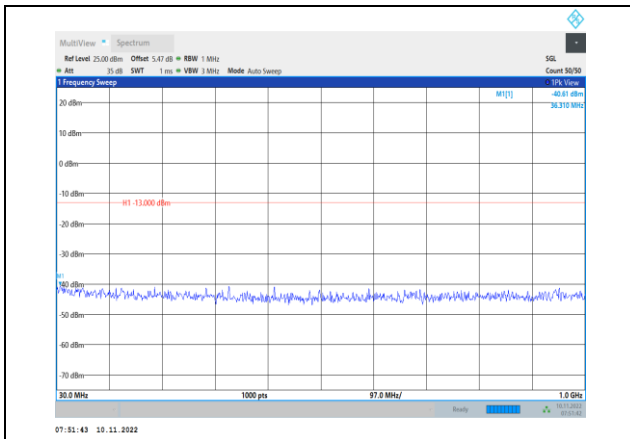

Band2-20MHz-QPSK-18700-1RB#0-Range1:30~1000MHz