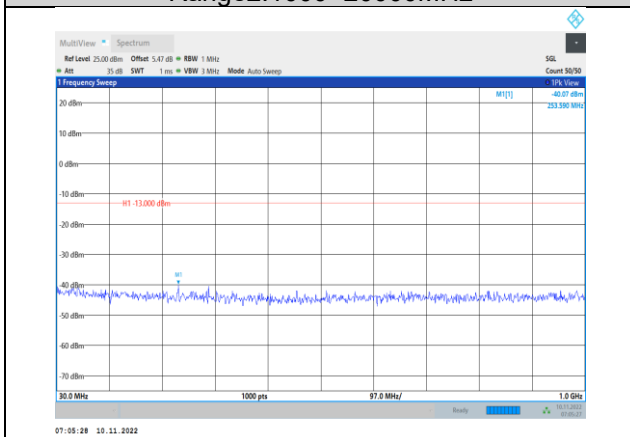

**Band2-10MHz-16QAM-18650-1RB#0-
Range1:30~1000MHz**

**Band2-10MHz-16QAM-18900-1RB#0-
Range2:1000~20000MHz**

**Band2-10MHz-16QAM-18650-1RB#0-
Range2:1000~20000MHz**

**Band2-10MHz-16QAM-19150-1RB#0-
Range1:30~1000MHz**