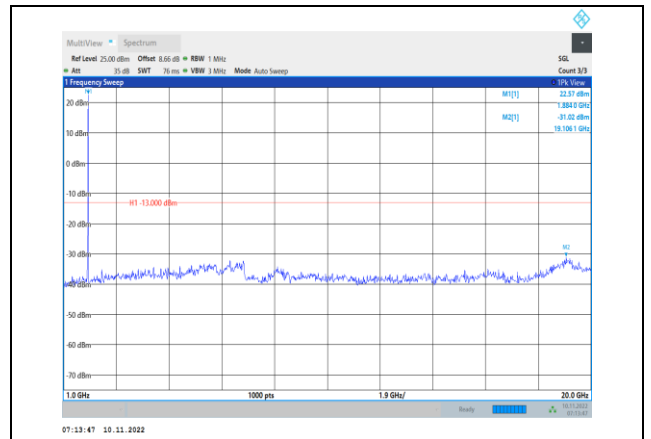

**Band2-1.4MHz-64QAM-19193-1RB#0-
Range1:30~1000MHz**

**Band2-1.4MHz-64QAM-18900-1RB#0-
Range1:30~1000MHz**

**Band2-1.4MHz-64QAM-19193-1RB#0-
Range2:1000~20000MHz**

**Band2-3MHz-QPSK-18615-1RB#0-
Range1:30~1000MHz**