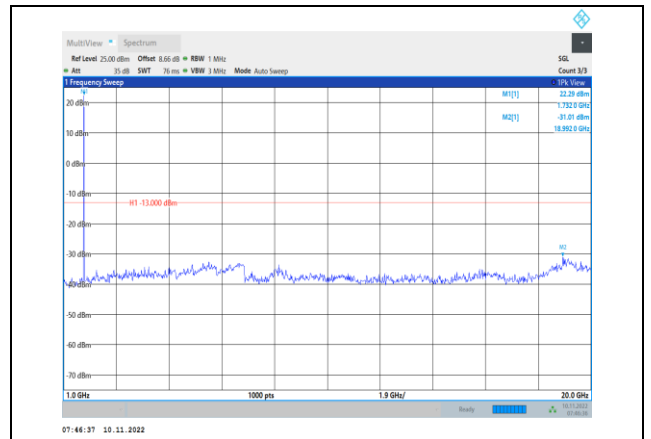

**Band4-3MHz-16QAM-20175-1RB#0-
Range2:1000~20000MHz**