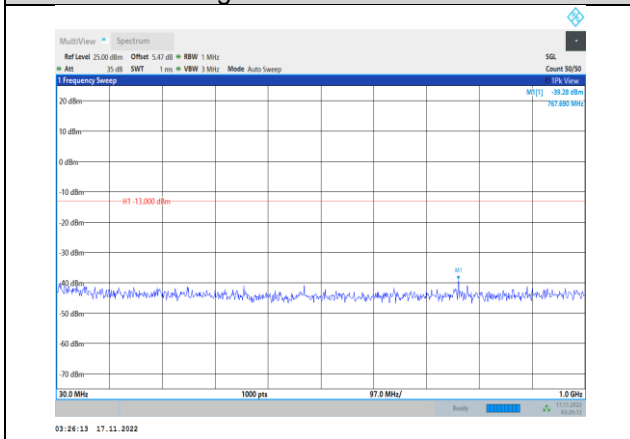

Band2-3MHz-64QAM-18900-1RB#0-Range1:30~1000MHz