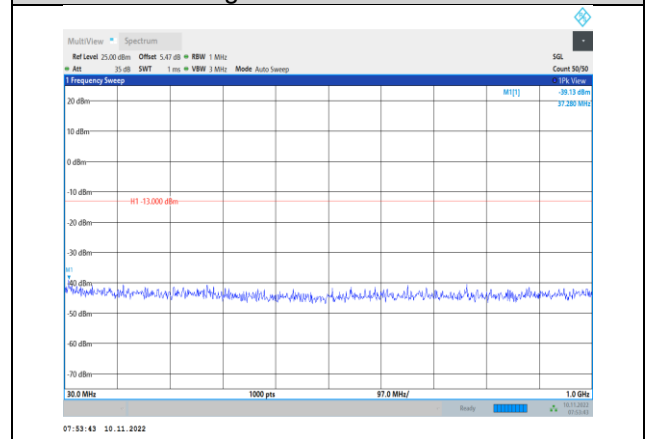

**Band2-15MHz-64QAM-19125-1RB#0-
Range2:1000~20000MHz**

Band2-20MHz-QPSK-18700-1RB#0-Range1:30~1000MHz

Band2-20MHz-QPSK-18900-1RB#0-Range2:1000~20000MHz

Band2-20MHz-QPSK-18700-1RB#0-Range2:1000~20000MHz

Band2-20MHz-QPSK-19100-1RB#0-Range1:30~1000MHz