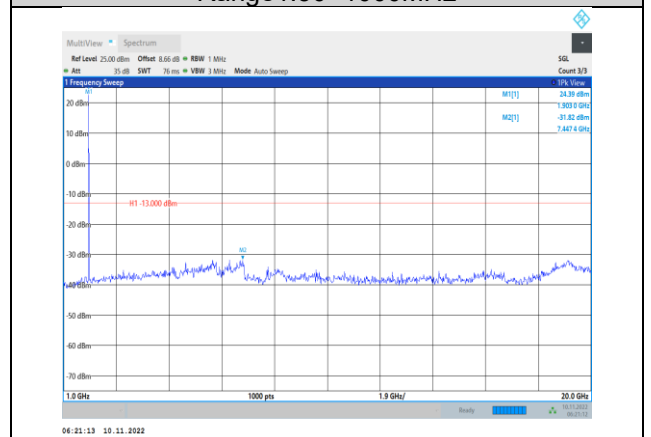

**Band2-5MHz-QPSK-18625-1RB#0-
Range1:30~1000MHz**

**Band2-5MHz-QPSK-18900-1RB#0-
Range2:1000~20000MHz**

**Band2-5MHz-QPSK-18625-1RB#0-
Range2:1000~20000MHz**

**Band2-5MHz-QPSK-19175-1RB#0-
Range1:30~1000MHz**

**Band2-5MHz-QPSK-18900-1RB#0-
Range1:30~1000MHz**

**Band2-5MHz-QPSK-19175-1RB#0-
Range2:1000~20000MHz**

**Band2-5MHz-16QAM-18625-1RB#0-
Range1:30~1000MHz**

**Band2-5MHz-16QAM-18900-1RB#0-
Range2:1000~20000MHz**

**Band2-5MHz-16QAM-18625-1RB#0-
Range2:1000~20000MHz**

**Band2-5MHz-16QAM-19175-1RB#0-
Range1:30~1000MHz**

**Band2-5MHz-16QAM-18900-1RB#0-
Range1:30~1000MHz**

**Band2-5MHz-16QAM-19175-1RB#0-
Range2:1000~20000MHz**