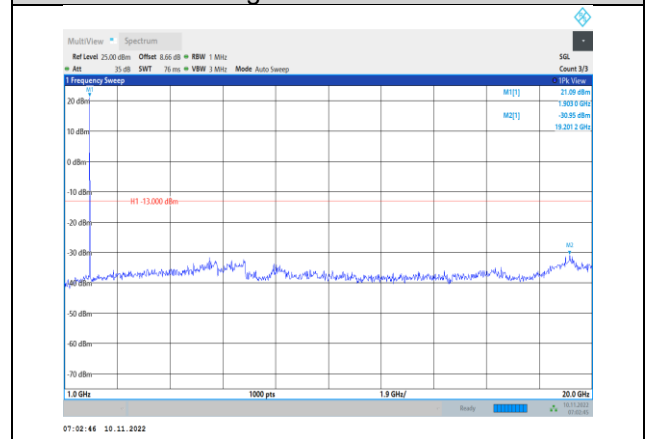

**Band2-1.4MHz-16QAM-18900-1RB#0-
Range2:1000~20000MHz**

**Band2-1.4MHz-16QAM-18607-1RB#0-
Range2:1000~20000MHz**

**Band2-1.4MHz-16QAM-19193-1RB#0-
Range1:30~1000MHz**

**Band2-1.4MHz-16QAM-18900-1RB#0-
Range1:30~1000MHz**