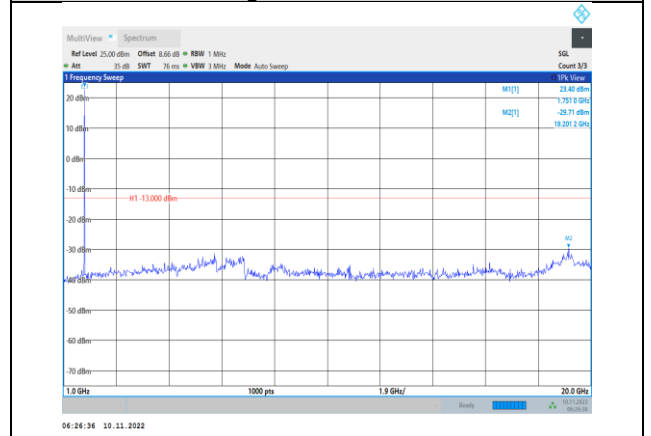

Band4-1.4MHz-QPSK-20393-1RB#0-Range2:1000~20000MHz