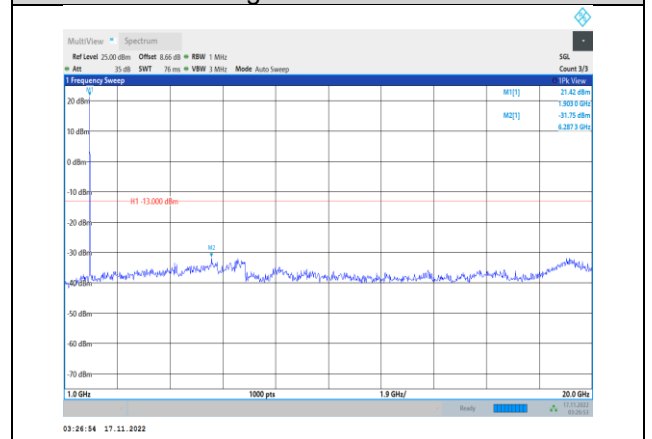

Band2-3MHz-64QAM-19185-1RB#0-Range2:1000~20000MHz