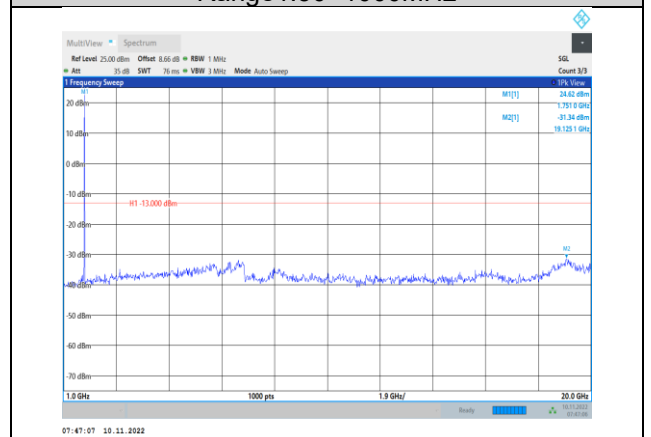

**Band4-3MHz-QPSK-20175-1RB#0-
Range2:1000~20000MHz**

**Band4-3MHz-QPSK-19965-1RB#0-
Range2:1000~20000MHz**

**Band4-3MHz-QPSK-20385-1RB#0-
Range1:30~1000MHz**

**Band4-3MHz-QPSK-20175-1RB#0-
Range1:30~1000MHz**

**Band4-3MHz-QPSK-20385-1RB#0-
Range2:1000~20000MHz**

**Band4-3MHz-16QAM-19965-1RB#0-
Range1:30~1000MHz**

**Band4-3MHz-16QAM-20175-1RB#0-
Range2:1000~20000MHz**

**Band4-3MHz-16QAM-19965-1RB#0-
Range2:1000~20000MHz**