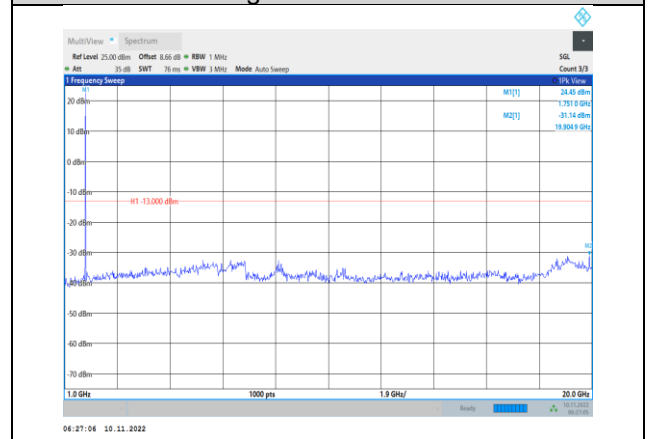

**Band4-1.4MHz-16QAM-20175-1RB#0-
Range2:1000~20000MHz**

**Band4-1.4MHz-16QAM-19957-1RB#0-
Range2:1000~20000MHz**

**Band4-1.4MHz-16QAM-20393-1RB#0-
Range1:30~1000MHz**

**Band4-1.4MHz-16QAM-20175-1RB#0-
Range1:30~1000MHz**