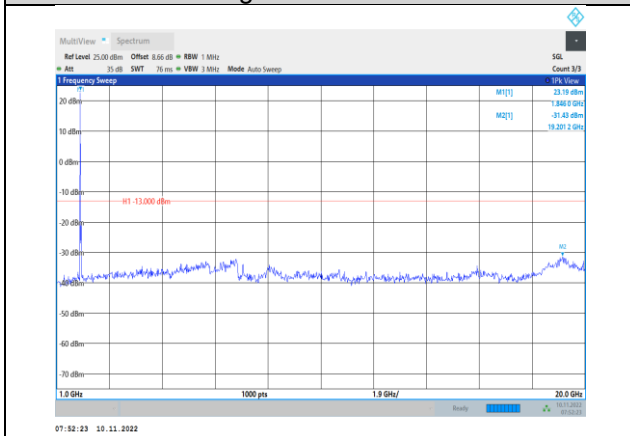

Band2-20MHz-QPSK-18900-1RB#0-Range1:30~1000MHz

Band2-20MHz-QPSK-19100-1RB#0-Range2:1000~20000MHz

**Band2-20MHz-16QAM-18700-1RB#0-
Range1:30~1000MHz**

**Band2-20MHz-16QAM-18900-1RB#0-
Range2:1000~20000MHz**

**Band2-20MHz-16QAM-18700-1RB#0-
Range2:1000~20000MHz**

**Band2-20MHz-16QAM-19100-1RB#0-
Range1:30~1000MHz**

**Band2-20MHz-16QAM-18900-1RB#0-
Range1:30~1000MHz**

**Band2-20MHz-16QAM-19100-1RB#0-
Range2:1000~20000MHz**