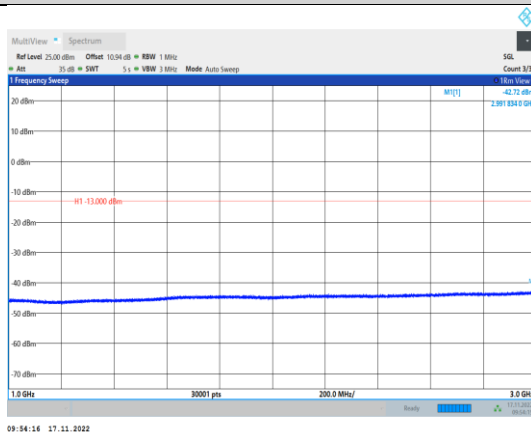

Band5-4233-30~1000MHz

Band5-4233-1000~3000MHz

Band5-4233-3000~10000MHz

LTE:

Band2-1.4MHz-QPSK-18607-1RB#0-
Range1:30~1000MHz

Band2-1.4MHz-QPSK-18900-1RB#0-
Range2:1000~20000MHz

Band2-1.4MHz-QPSK-18607-1RB#0-
Range2:1000~20000MHz