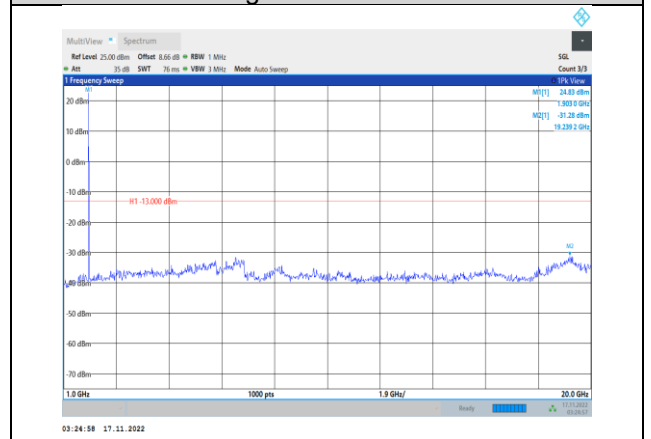

**Band2-5MHz-64QAM-19175-1RB#0-
Range2:1000~20000MHz**