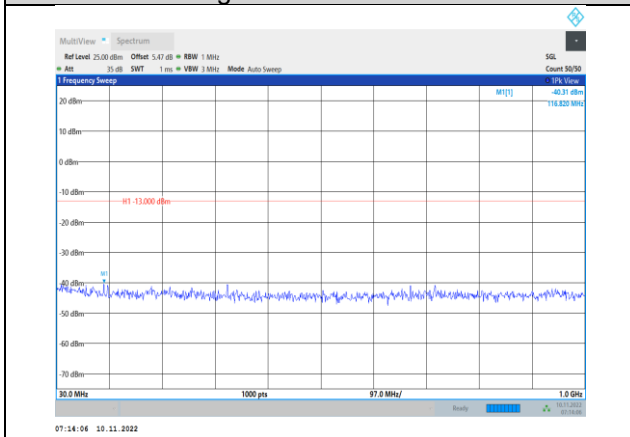

**Band2-3MHz-16QAM-18900-1RB#0-
Range1:30~1000MHz**