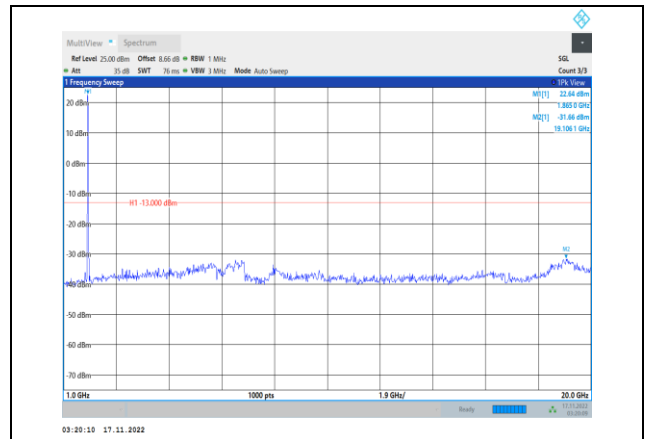

**Band2-15MHz-16QAM-19125-1RB#0-
Range1:30~1000MHz**

**Band2-15MHz-16QAM-18900-1RB#0-
Range1:30~1000MHz**

**Band2-15MHz-16QAM-19125-1RB#0-
Range2:1000~20000MHz**

**Band2-15MHz-64QAM-18675-1RB#0-
Range1:30~1000MHz**