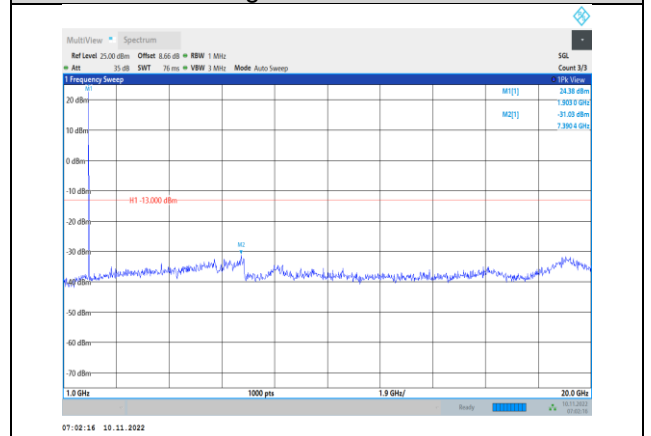

Band5-4233-30~1000MHz

Band5-4233-1000~3000MHz

Band5-4233-3000~10000MHz

LTE:

Band2-1.4MHz-QPSK-18607-1RB#0-
Range1:30~1000MHz

Band2-1.4MHz-QPSK-18900-1RB#0-
Range2:1000~20000MHz

Band2-1.4MHz-QPSK-18607-1RB#0-
Range2:1000~20000MHz

Band2-1.4MHz-QPSK-19193-1RB#0-
Range1:30~1000MHz

Band2-1.4MHz-QPSK-18900-1RB#0-
Range1:30~1000MHz

Band2-1.4MHz-QPSK-19193-1RB#0-
Range2:1000~20000MHz

**Band2-1.4MHz-16QAM-18607-1RB#0-
Range1:30~1000MHz**