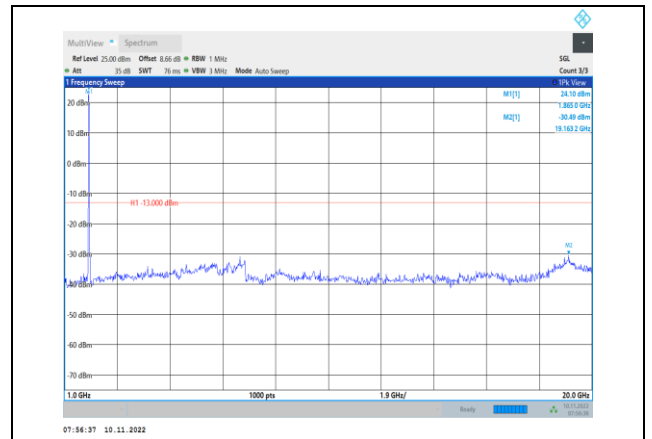

Band2-15MHz-QPSK-18900-1RB#0-Range2:1000~20000MHz