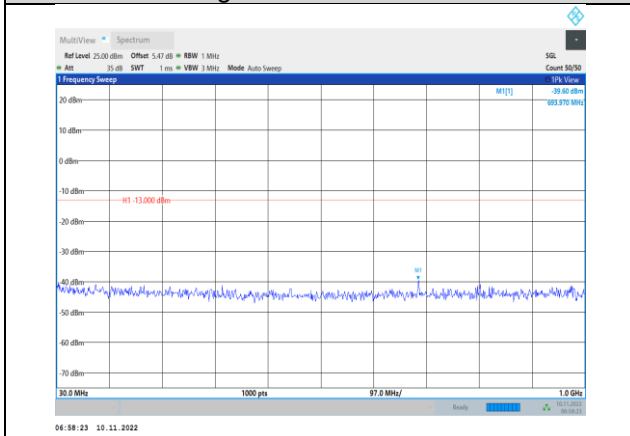

Band2-1.4MHz-QPSK-18900-1RB#0-
Range1:30~1000MHz