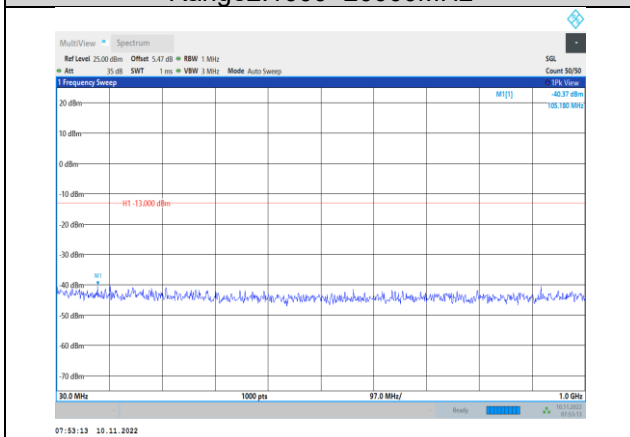

**Band2-20MHz-16QAM-18900-1RB#0-
Range1:30~1000MHz**