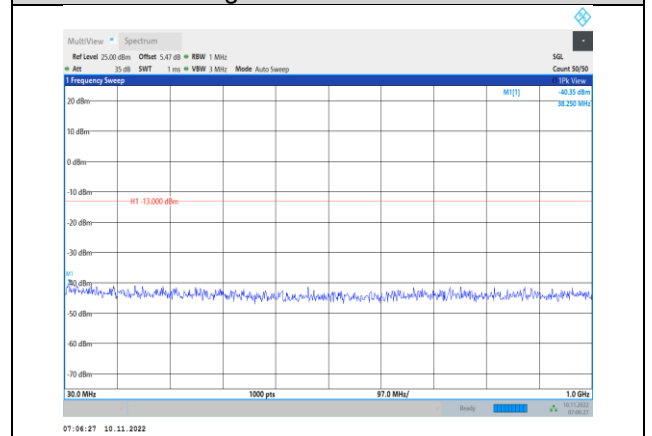

**Band2-10MHz-16QAM-19150-1RB#0-
Range1:30~1000MHz**