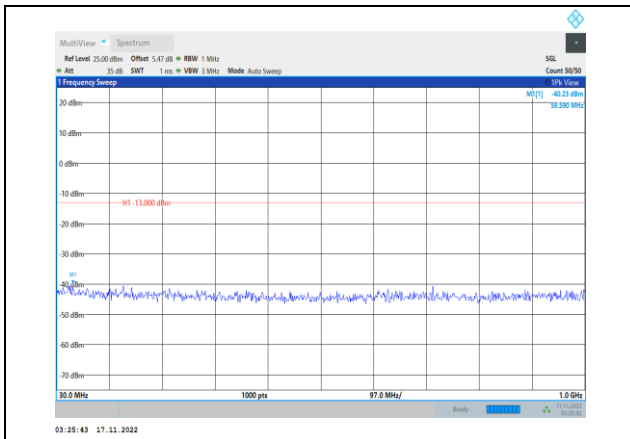

Band2-3MHz-64QAM-18615-1RB#0-Range1:30~1000MHz