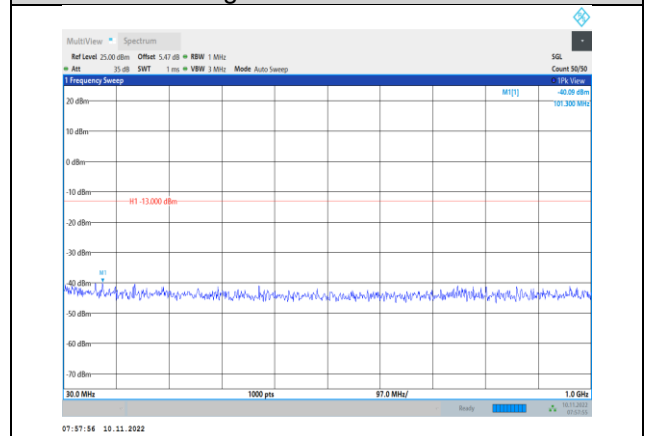

Band2-15MHz-QPSK-19125-1RB#0-Range2:1000~20000MHz

**Band2-15MHz-16QAM-18675-1RB#0-
Range1:30~1000MHz**

**Band2-15MHz-16QAM-18900-1RB#0-
Range2:1000~20000MHz**

**Band2-15MHz-16QAM-18675-1RB#0-
Range2:1000~20000MHz**