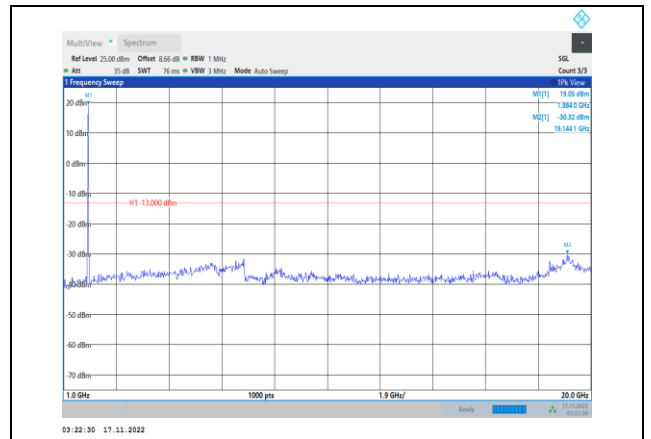

**Band2-10MHz-64QAM-18900-1RB#0-
Range2:1000~20000MHz**