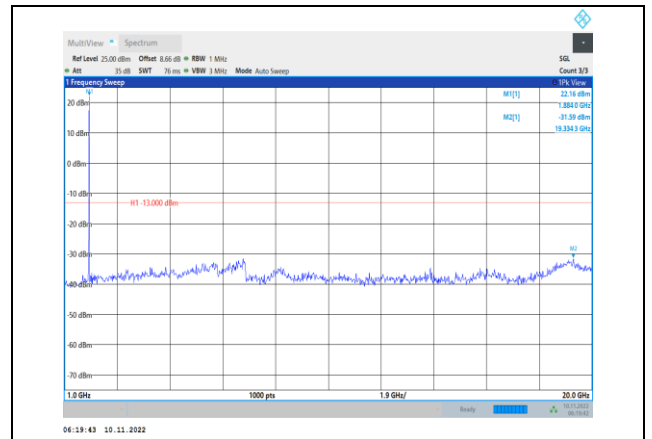

Band2-3MHz-64QAM-18900-1RB#0-Range2:1000~20000MHz

Band2-3MHz-64QAM-18615-1RB#0-Range2:1000~20000MHz

Band2-3MHz-64QAM-19185-1RB#0-Range1:30~1000MHz

Band2-3MHz-64QAM-18900-1RB#0-Range1:30~1000MHz

Band2-3MHz-64QAM-19185-1RB#0-Range2:1000~20000MHz

**Band2-5MHz-QPSK-18625-1RB#0-
Range1:30~1000MHz**

**Band2-5MHz-QPSK-18900-1RB#0-
Range2:1000~20000MHz**

**Band2-5MHz-QPSK-18625-1RB#0-
Range2:1000~20000MHz**

**Band2-5MHz-QPSK-19175-1RB#0-
Range1:30~1000MHz**