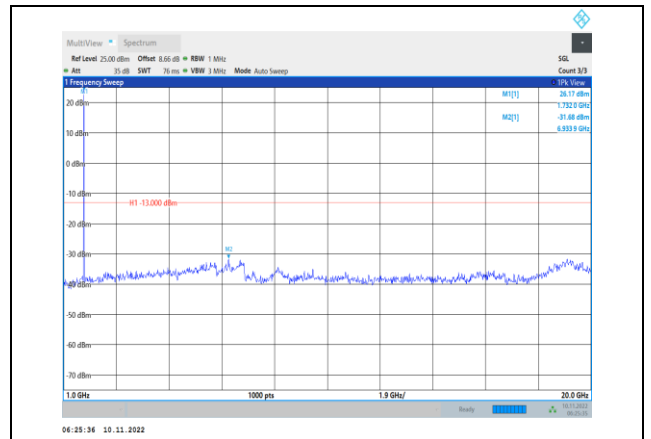

**Band2-20MHz-64QAM-18700-1RB#0-
Range1:30~1000MHz**

**Band2-20MHz-64QAM-18900-1RB#0-
Range2:1000~20000MHz**

**Band2-20MHz-64QAM-18700-1RB#0-
Range2:1000~20000MHz**

**Band2-20MHz-64QAM-19100-1RB#0-
Range1:30~1000MHz**

**Band2-20MHz-64QAM-18900-1RB#0-
Range1:30~1000MHz**

**Band2-20MHz-64QAM-19100-1RB#0-
Range2:1000~20000MHz**

Band4-1.4MHz-QPSK-19957-1RB#0-Range1:30~1000MHz

Band4-1.4MHz-QPSK-20175-1RB#0-Range2:1000~20000MHz