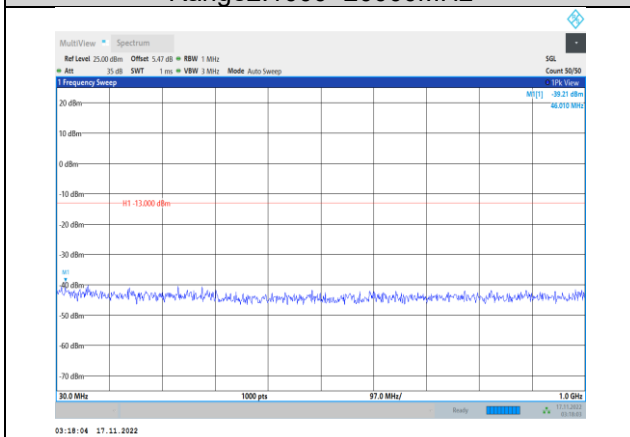

**Band2-20MHz-64QAM-18700-1RB#0-
Range1:30~1000MHz**

**Band2-20MHz-64QAM-18900-1RB#0-
Range2:1000~20000MHz**

**Band2-20MHz-64QAM-18700-1RB#0-
Range2:1000~20000MHz**

**Band2-20MHz-64QAM-19100-1RB#0-
Range1:30~1000MHz**