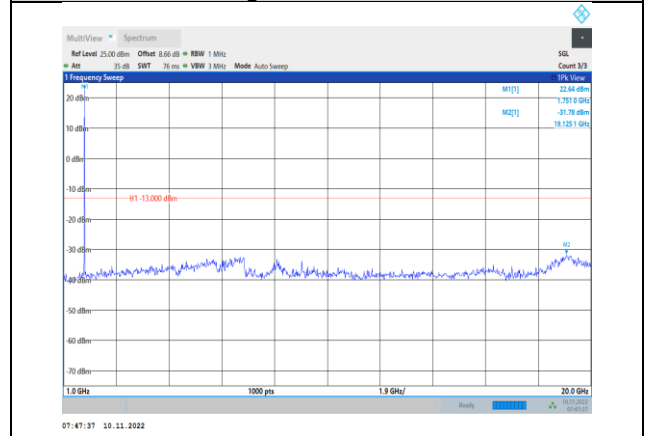

**Band4-3MHz-16QAM-20385-1RB#0-
Range2:1000~20000MHz**