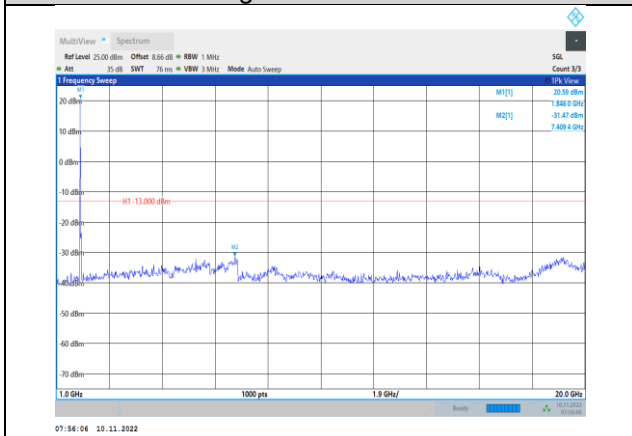

**Band2-15MHz-16QAM-18675-1RB#0-
Range2:1000~20000MHz**