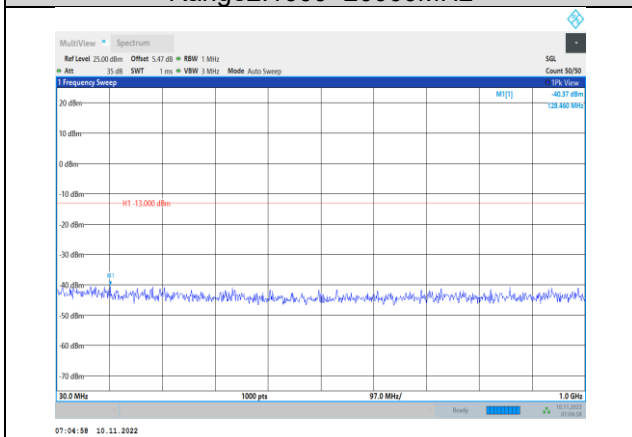

**Band2-10MHz-QPSK-18900-1RB#0-
Range1:30~1000MHz**