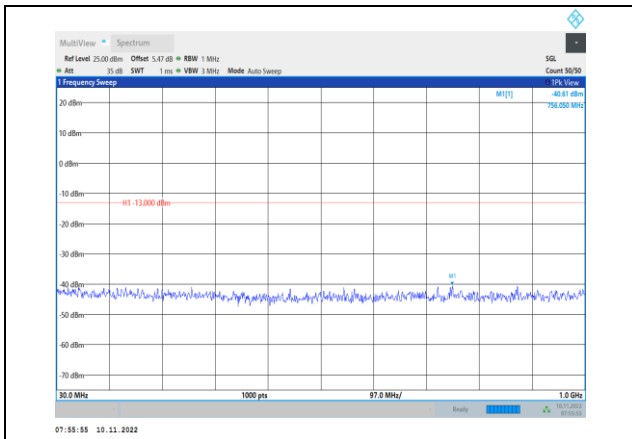

**Band2-15MHz-16QAM-18675-1RB#0-
Range1:30~1000MHz**