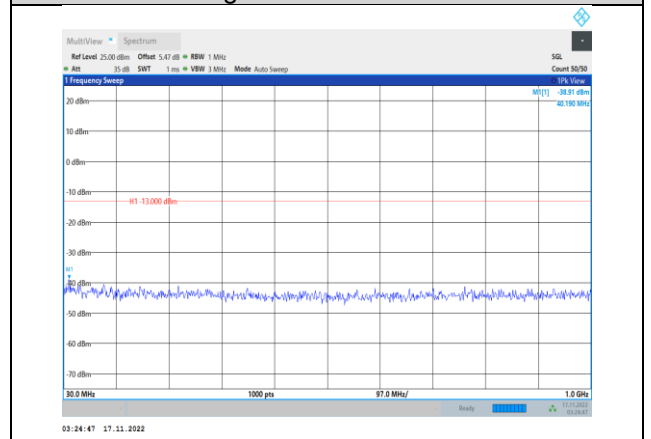

**Band2-5MHz-64QAM-19175-1RB#0-
Range1:30~1000MHz**