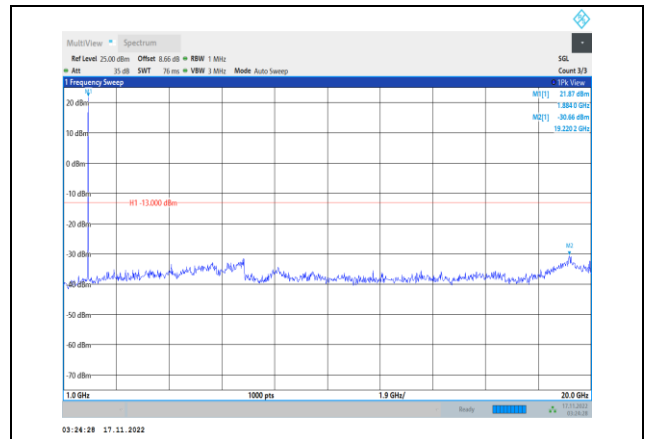

**Band2-5MHz-16QAM-18625-1RB#0-
Range2:1000~20000MHz**

**Band2-5MHz-16QAM-19175-1RB#0-
Range1:30~1000MHz**

**Band2-5MHz-16QAM-18900-1RB#0-
Range1:30~1000MHz**

**Band2-5MHz-16QAM-19175-1RB#0-
Range2:1000~20000MHz**

**Band2-5MHz-64QAM-18625-1RB#0-
Range1:30~1000MHz**

**Band2-5MHz-64QAM-18900-1RB#0-
Range2:1000~20000MHz**

**Band2-5MHz-64QAM-18625-1RB#0-
Range2:1000~20000MHz**

**Band2-5MHz-64QAM-19175-1RB#0-
Range1:30~1000MHz**