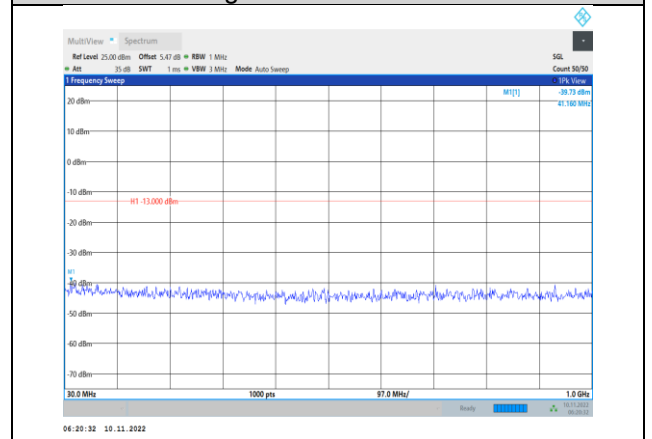

**Band2-5MHz-QPSK-18625-1RB#0-
Range1:30~1000MHz**

**Band2-5MHz-QPSK-18900-1RB#0-
Range2:1000~20000MHz**

**Band2-5MHz-QPSK-18625-1RB#0-
Range2:1000~20000MHz**

**Band2-5MHz-QPSK-19175-1RB#0-
Range1:30~1000MHz**