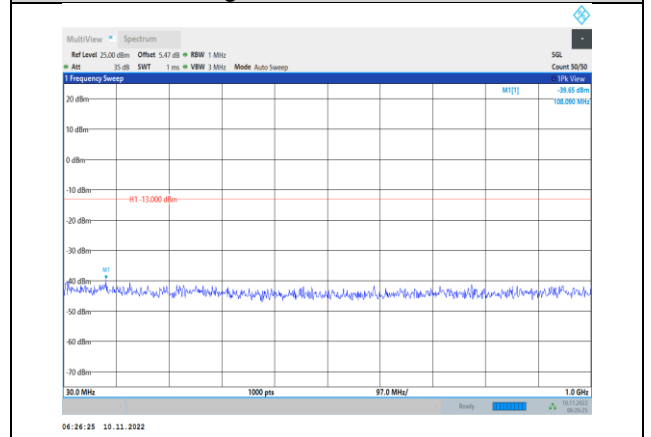

Band4-1.4MHz-QPSK-20393-1RB#0-Range1:30~1000MHz