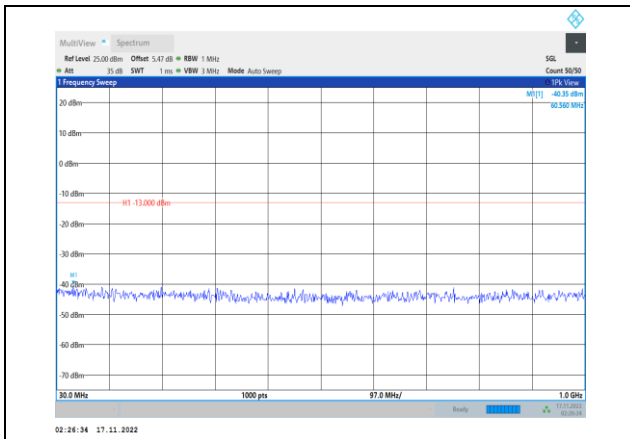

**Band4-1.4MHz-64QAM-19957-1RB#0-
Range1:30~1000MHz**