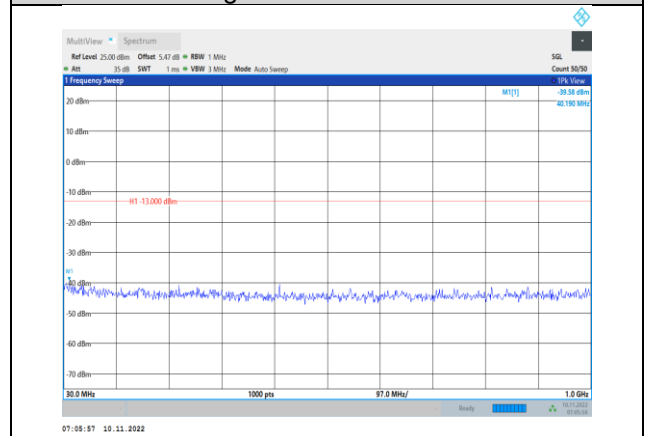

**Band2-10MHz-QPSK-19150-1RB#0-
Range1:30~1000MHz**