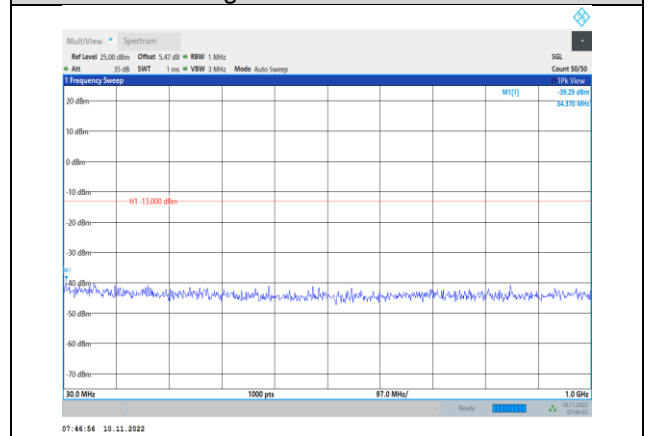

**Band4-3MHz-QPSK-20385-1RB#0-
Range1:30~1000MHz**