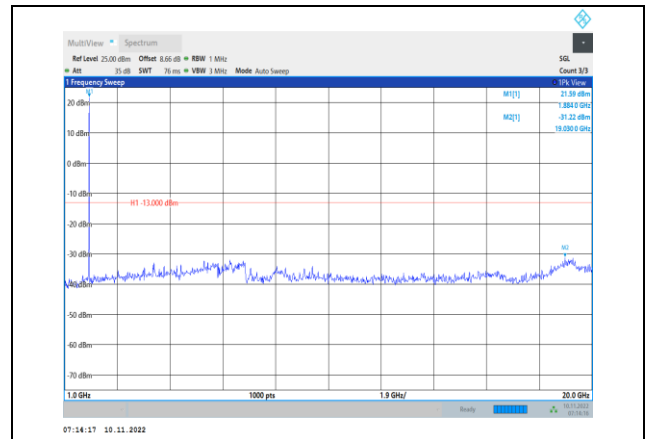

**Band2-3MHz-16QAM-18900-1RB#0-
Range2:1000~20000MHz**