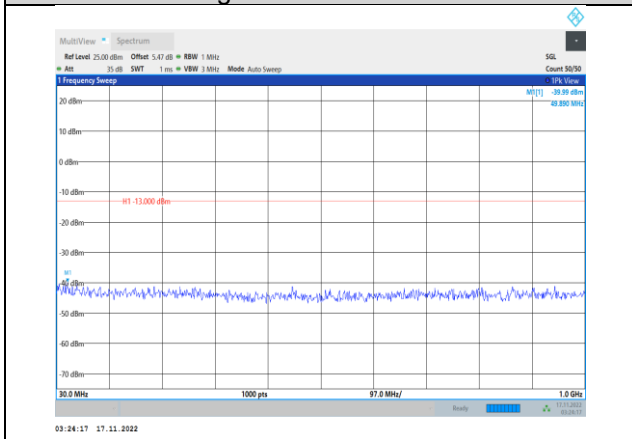

**Band2-5MHz-64QAM-18625-1RB#0-
Range1:30~1000MHz**

**Band2-5MHz-64QAM-18900-1RB#0-
Range2:1000~20000MHz**

**Band2-5MHz-64QAM-18625-1RB#0-
Range2:1000~20000MHz**

**Band2-5MHz-64QAM-19175-1RB#0-
Range1:30~1000MHz**