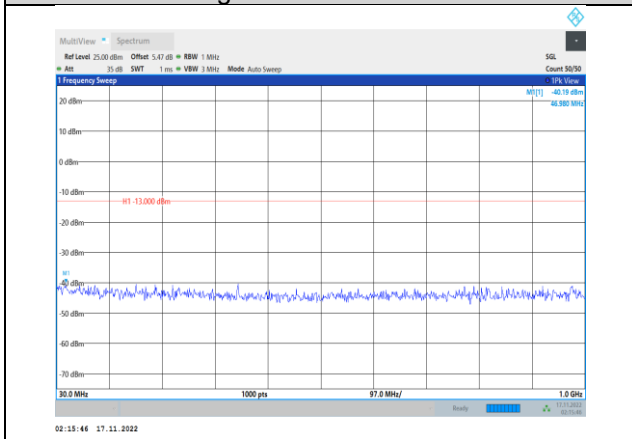

**Band4-3MHz-64QAM-20175-1RB#0-
Range1:30~1000MHz**