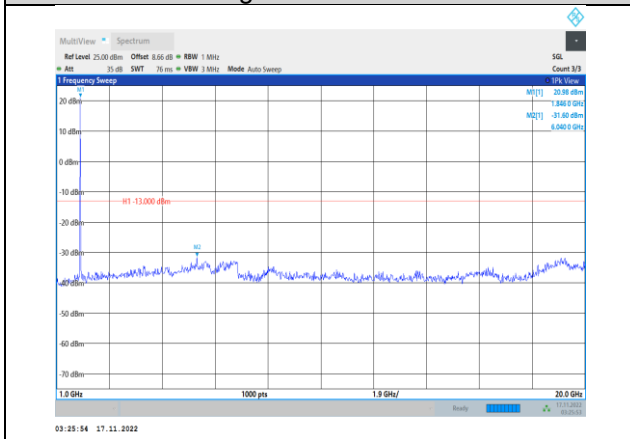

Band2-3MHz-64QAM-18615-1RB#0-Range2:1000~20000MHz