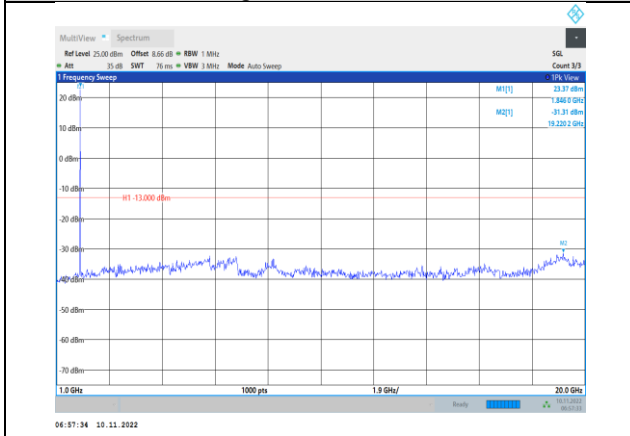

Band5-4233-30~1000MHz

Band5-4233-1000~3000MHz

Band5-4233-3000~10000MHz

LTE:

Band2-1.4MHz-QPSK-18607-1RB#0-
Range1:30~1000MHz

Band2-1.4MHz-QPSK-18900-1RB#0-
Range2:1000~20000MHz

Band2-1.4MHz-QPSK-18607-1RB#0-
Range2:1000~20000MHz

Band2-1.4MHz-QPSK-19193-1RB#0-
Range1:30~1000MHz

Band2-1.4MHz-QPSK-18900-1RB#0-
Range1:30~1000MHz

Band2-1.4MHz-QPSK-19193-1RB#0-
Range2:1000~20000MHz

**Band2-1.4MHz-16QAM-18607-1RB#0-
Range1:30~1000MHz**