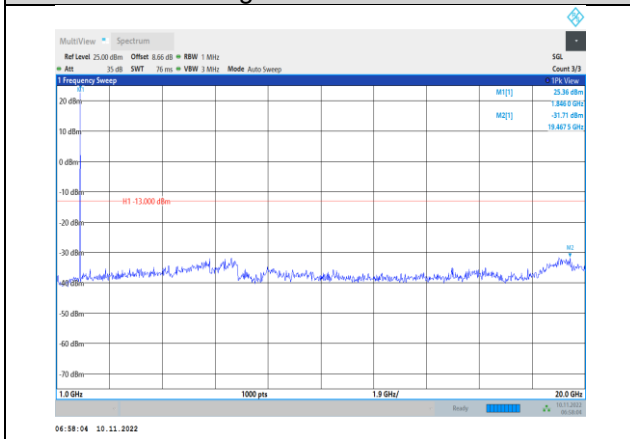

Band5-4233-30~1000MHz

Band5-4233-1000~3000MHz

Band5-4233-3000~10000MHz

LTE:

Band2-1.4MHz-QPSK-18607-1RB#0-
Range1:30~1000MHz

Band2-1.4MHz-QPSK-18900-1RB#0-
Range2:1000~20000MHz

Band2-1.4MHz-QPSK-18607-1RB#0-
Range2:1000~20000MHz

Band2-1.4MHz-QPSK-19193-1RB#0-
Range1:30~1000MHz

Band2-1.4MHz-QPSK-18900-1RB#0-
Range1:30~1000MHz

Band2-1.4MHz-QPSK-19193-1RB#0-
Range2:1000~20000MHz

**Band2-1.4MHz-16QAM-18607-1RB#0-
Range1:30~1000MHz**

**Band2-1.4MHz-16QAM-18900-1RB#0-
Range2:1000~20000MHz**

**Band2-1.4MHz-16QAM-18607-1RB#0-
Range2:1000~20000MHz**

**Band2-1.4MHz-16QAM-19193-1RB#0-
Range1:30~1000MHz**

**Band2-1.4MHz-16QAM-18900-1RB#0-
Range1:30~1000MHz**