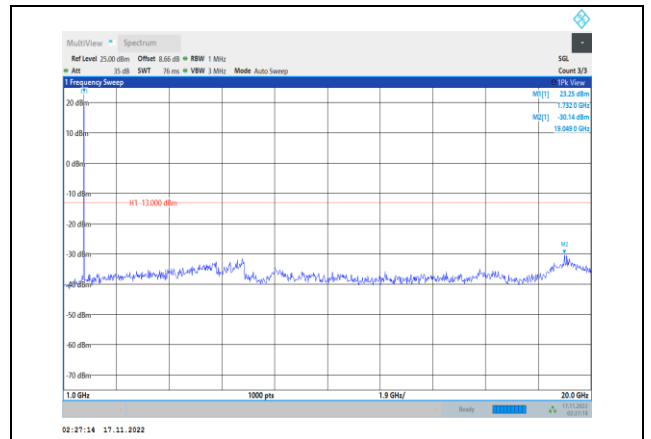

**Band4-1.4MHz-16QAM-20175-1RB#0-
Range2:1000~20000MHz**

**Band4-1.4MHz-16QAM-19957-1RB#0-
Range2:1000~20000MHz**

**Band4-1.4MHz-16QAM-20393-1RB#0-
Range1:30~1000MHz**

**Band4-1.4MHz-16QAM-20175-1RB#0-
Range1:30~1000MHz**

**Band4-1.4MHz-16QAM-20393-1RB#0-
Range2:1000~20000MHz**

**Band4-1.4MHz-64QAM-19957-1RB#0-
Range1:30~1000MHz**

**Band4-1.4MHz-64QAM-20175-1RB#0-
Range2:1000~20000MHz**

**Band4-1.4MHz-64QAM-19957-1RB#0-
Range2:1000~20000MHz**