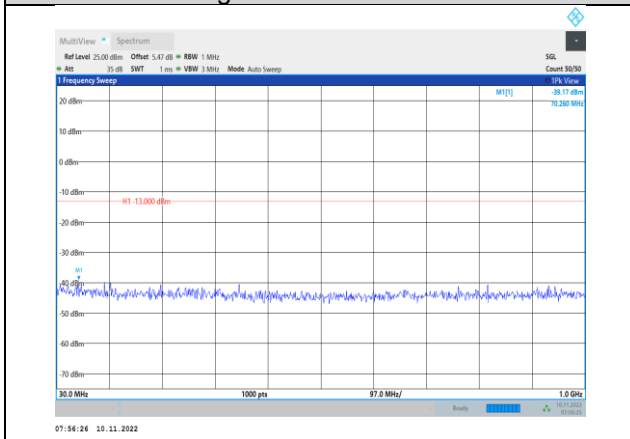

Band2-15MHz-QPSK-18675-1RB#0-Range1:30~1000MHz

Band2-15MHz-QPSK-18900-1RB#0-Range2:1000~20000MHz

Band2-15MHz-QPSK-18675-1RB#0-Range2:1000~20000MHz

Band2-15MHz-QPSK-19125-1RB#0-Range1:30~1000MHz

Band2-15MHz-QPSK-18900-1RB#0-Range1:30~1000MHz