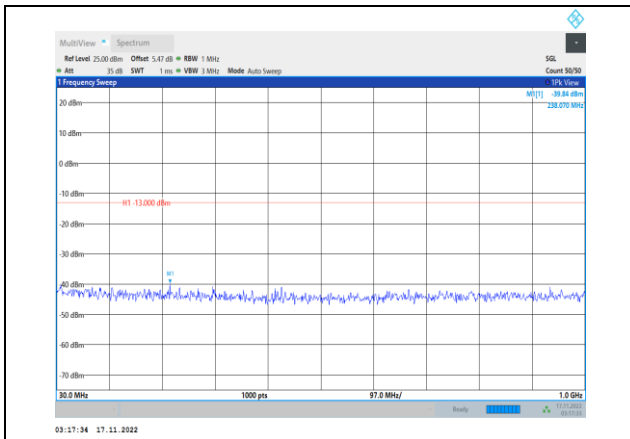

**Band2-20MHz-16QAM-18700-1RB#0-
Range2:1000~20000MHz**

**Band2-20MHz-16QAM-19100-1RB#0-
Range1:30~1000MHz**

**Band2-20MHz-16QAM-18900-1RB#0-
Range1:30~1000MHz**

**Band2-20MHz-16QAM-19100-1RB#0-
Range2:1000~20000MHz**