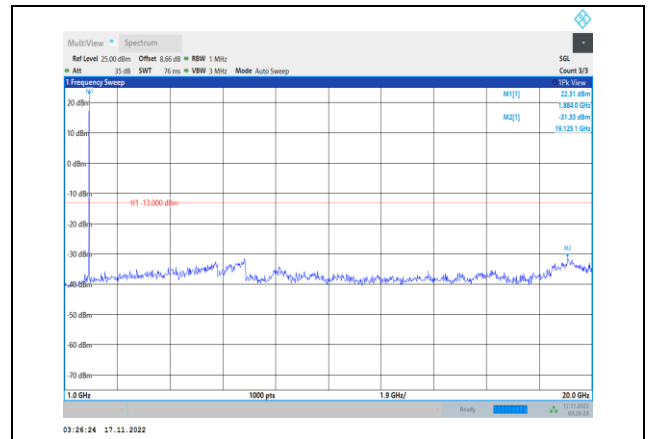

**Band2-3MHz-16QAM-19185-1RB#0-
Range1:30~1000MHz**

**Band2-3MHz-16QAM-18900-1RB#0-
Range1:30~1000MHz**

**Band2-3MHz-16QAM-19185-1RB#0-
Range2:1000~20000MHz**

Band2-3MHz-64QAM-18615-1RB#0-Range1:30~1000MHz