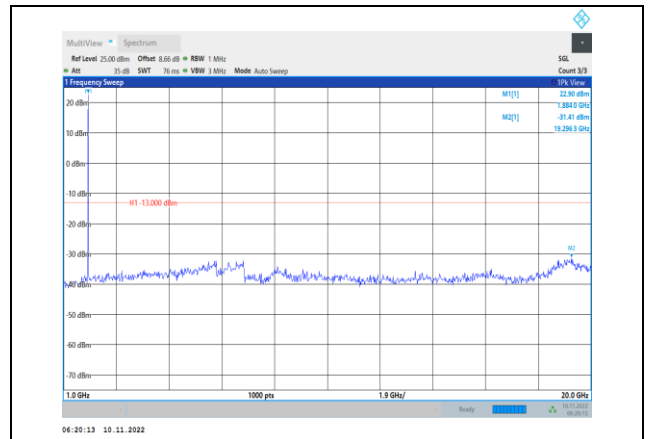

**Band2-5MHz-QPSK-18625-1RB#0-
Range1:30~1000MHz**

**Band2-5MHz-QPSK-18900-1RB#0-
Range2:1000~20000MHz**

**Band2-5MHz-QPSK-18625-1RB#0-
Range2:1000~20000MHz**

**Band2-5MHz-QPSK-19175-1RB#0-
Range1:30~1000MHz**

**Band2-5MHz-QPSK-18900-1RB#0-
Range1:30~1000MHz**

**Band2-5MHz-QPSK-19175-1RB#0-
Range2:1000~20000MHz**

**Band2-5MHz-16QAM-18625-1RB#0-
Range1:30~1000MHz**

**Band2-5MHz-16QAM-18900-1RB#0-
Range2:1000~20000MHz**