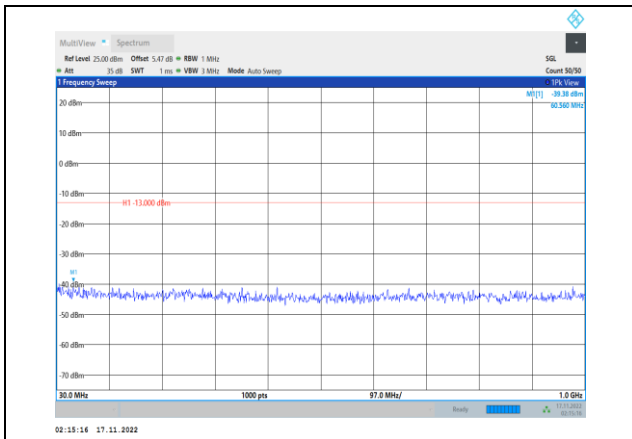

**Band4-3MHz-64QAM-19965-1RB#0-
Range1:30~1000MHz**