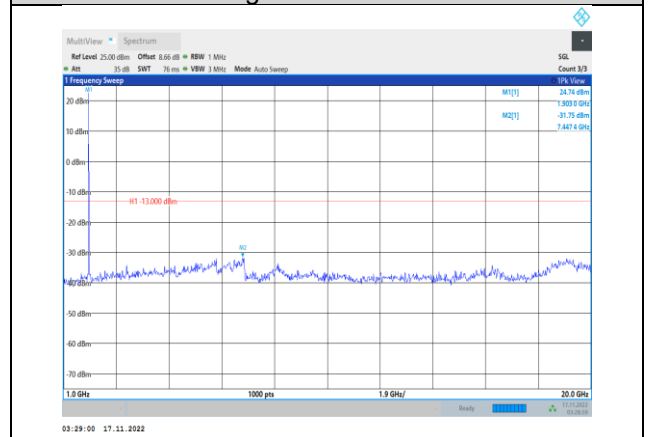

**Band2-1.4MHz-64QAM-19193-1RB#0-
Range2:1000~20000MHz**