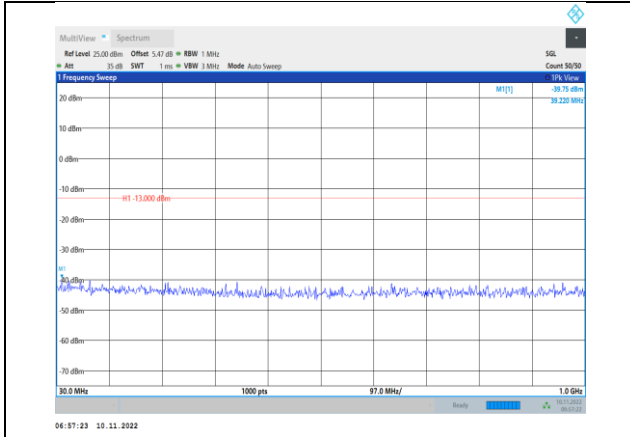

Band5-4233-30~1000MHz

Band5-4233-1000~3000MHz

Band5-4233-3000~10000MHz

LTE:

Band2-1.4MHz-QPSK-18607-1RB#0-
Range1:30~1000MHz

Band2-1.4MHz-QPSK-18900-1RB#0-
Range2:1000~20000MHz

Band2-1.4MHz-QPSK-18607-1RB#0-
Range2:1000~20000MHz