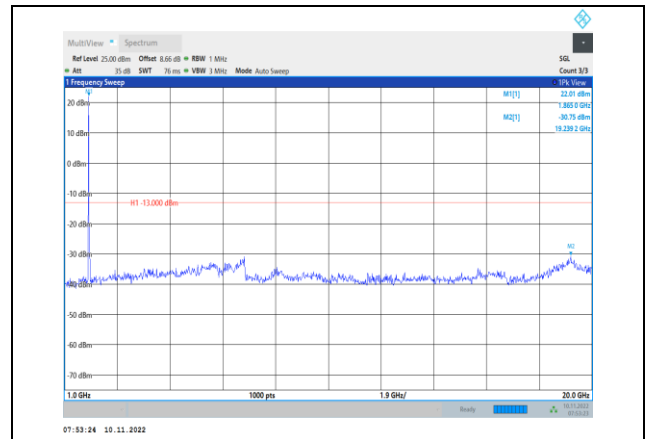

**Band2-20MHz-16QAM-18900-1RB#0-
Range2:1000~20000MHz**