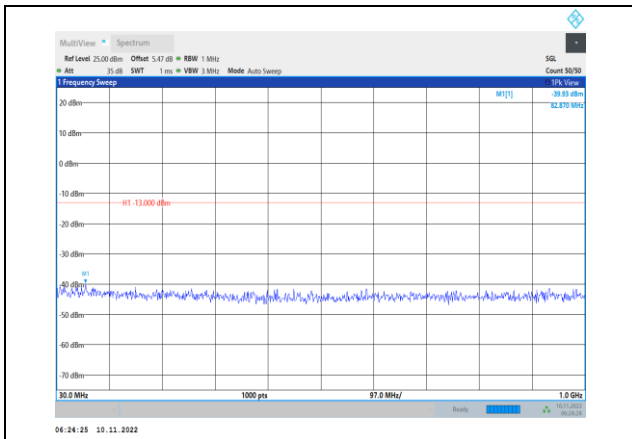

Band4-1.4MHz-QPSK-19957-1RB#0-Range1:30~1000MHz