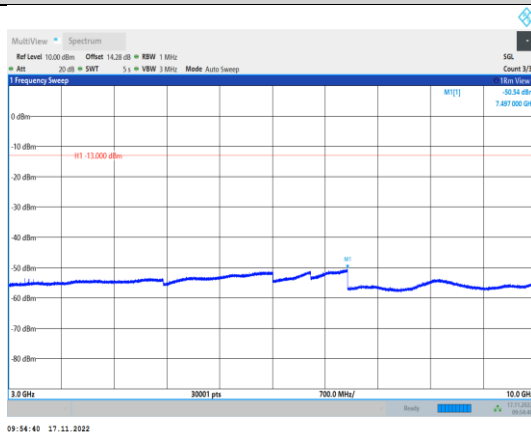

Band5-4233-30~1000MHz

Band5-4233-1000~3000MHz

Band5-4233-3000~10000MHz

LTE:

Band2-1.4MHz-QPSK-18607-1RB#0-
Range1:30~1000MHz

Band2-1.4MHz-QPSK-18900-1RB#0-
Range2:1000~20000MHz

Band2-1.4MHz-QPSK-18607-1RB#0-
Range2:1000~20000MHz