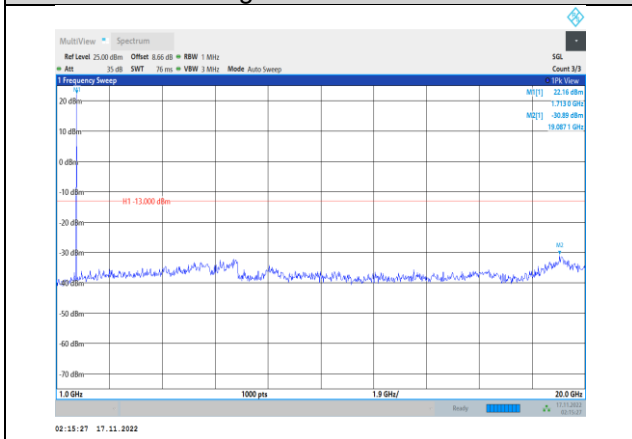

**Band4-3MHz-64QAM-19965-1RB#0-
Range2:1000~20000MHz**