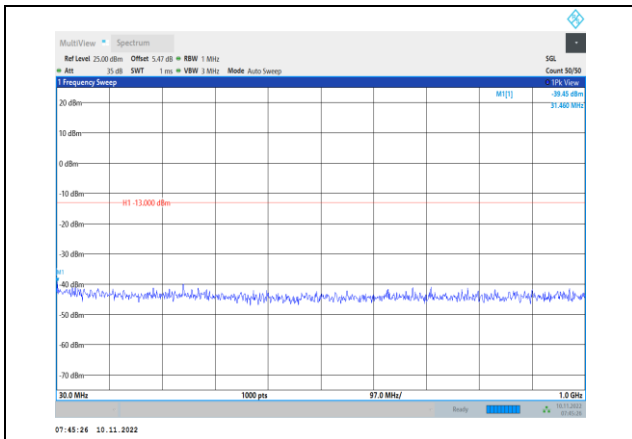

**Band4-3MHz-16QAM-19965-1RB#0-
Range1:30~1000MHz**