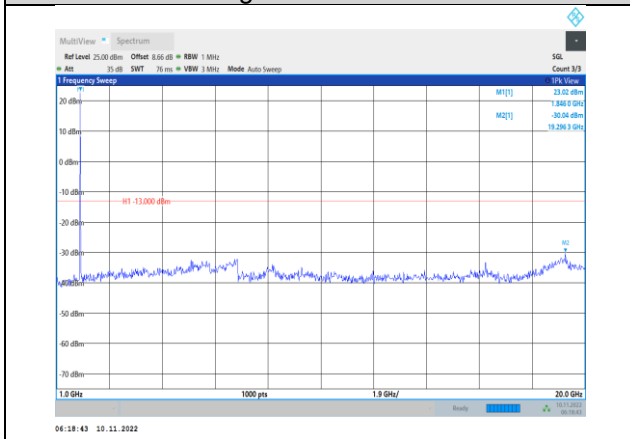

**Band2-5MHz-QPSK-18625-1RB#0-
Range1:30~1000MHz**

**Band2-5MHz-QPSK-18900-1RB#0-
Range2:1000~20000MHz**

**Band2-5MHz-QPSK-18625-1RB#0-
Range2:1000~20000MHz**

**Band2-5MHz-QPSK-19175-1RB#0-
Range1:30~1000MHz**