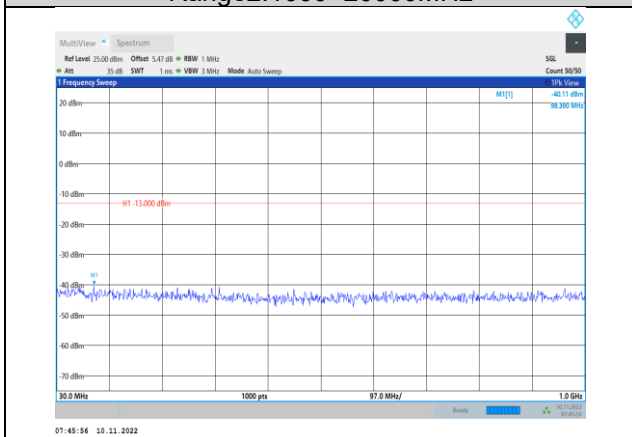

**Band4-3MHz-QPSK-20175-1RB#0-
Range1:30~1000MHz**