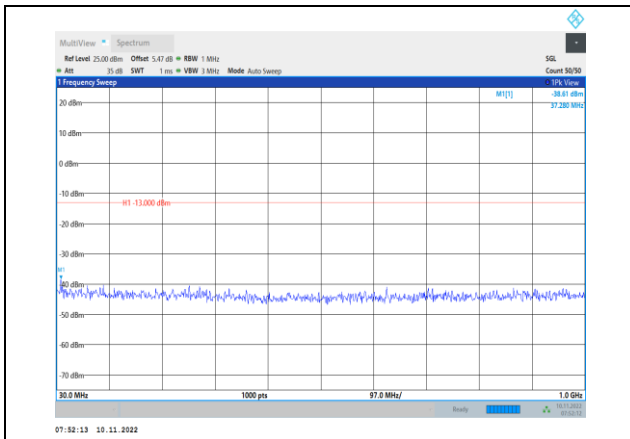

**Band2-20MHz-16QAM-18700-1RB#0-
Range1:30~1000MHz**