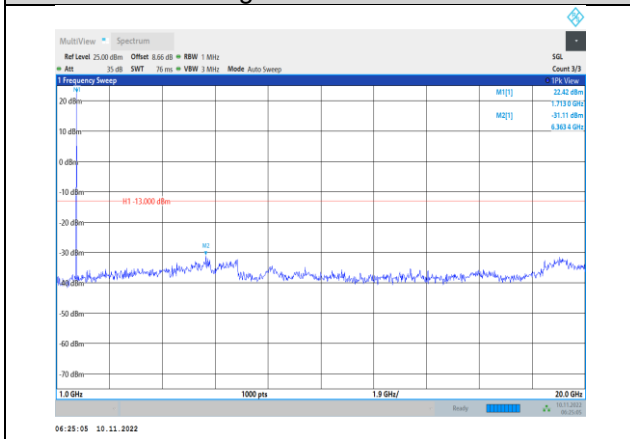

Band4-1.4MHz-QPSK-19957-1RB#0-Range2:1000~20000MHz

Band4-1.4MHz-QPSK-20393-1RB#0-Range1:30~1000MHz

Band4-1.4MHz-QPSK-20175-1RB#0-Range1:30~1000MHz

Band4-1.4MHz-QPSK-20393-1RB#0-Range2:1000~20000MHz

**Band4-1.4MHz-16QAM-19957-1RB#0-
Range1:30~1000MHz**

**Band4-1.4MHz-16QAM-20175-1RB#0-
Range2:1000~20000MHz**

**Band4-1.4MHz-16QAM-19957-1RB#0-
Range2:1000~20000MHz**

**Band4-1.4MHz-16QAM-20393-1RB#0-
Range1:30~1000MHz**

**Band4-1.4MHz-16QAM-20175-1RB#0-
Range1:30~1000MHz**