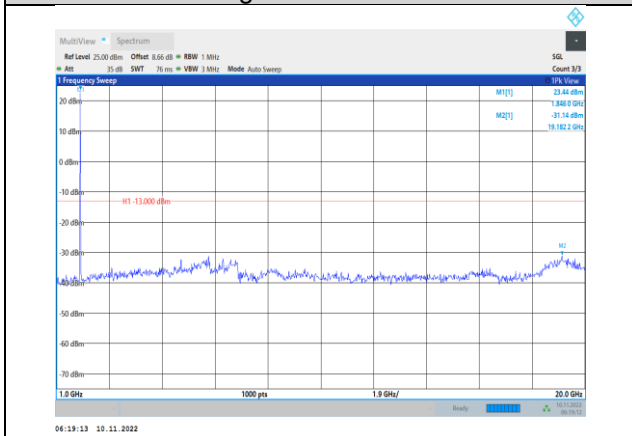

**Band2-5MHz-QPSK-18900-1RB#0-
Range1:30~1000MHz**

**Band2-5MHz-QPSK-19175-1RB#0-
Range2:1000~20000MHz**

**Band2-5MHz-16QAM-18625-1RB#0-
Range1:30~1000MHz**

**Band2-5MHz-16QAM-18900-1RB#0-
Range2:1000~20000MHz**

**Band2-5MHz-16QAM-18625-1RB#0-
Range2:1000~20000MHz**

**Band2-5MHz-16QAM-19175-1RB#0-
Range1:30~1000MHz**

**Band2-5MHz-16QAM-18900-1RB#0-
Range1:30~1000MHz**

**Band2-5MHz-16QAM-19175-1RB#0-
Range2:1000~20000MHz**