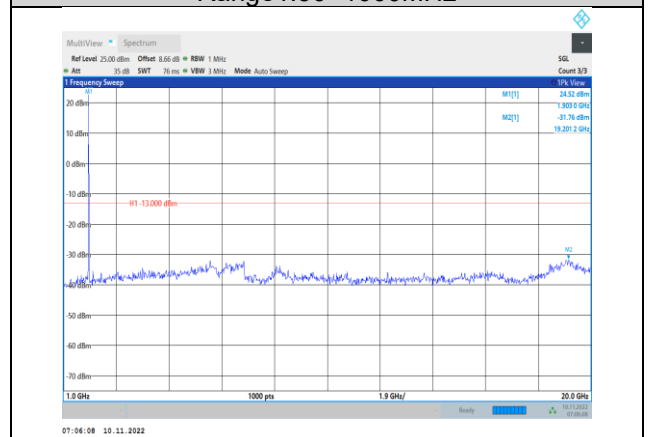

**Band2-5MHz-64QAM-18900-1RB#0-
Range1:30~1000MHz**

**Band2-5MHz-64QAM-19175-1RB#0-
Range2:1000~20000MHz**

**Band2-10MHz-QPSK-18650-1RB#0-
Range1:30~1000MHz**

**Band2-10MHz-QPSK-18900-1RB#0-
Range2:1000~20000MHz**

**Band2-10MHz-QPSK-18650-1RB#0-
Range2:1000~20000MHz**

**Band2-10MHz-QPSK-19150-1RB#0-
Range1:30~1000MHz**

**Band2-10MHz-QPSK-18900-1RB#0-
Range1:30~1000MHz**

**Band2-10MHz-QPSK-19150-1RB#0-
Range2:1000~20000MHz**