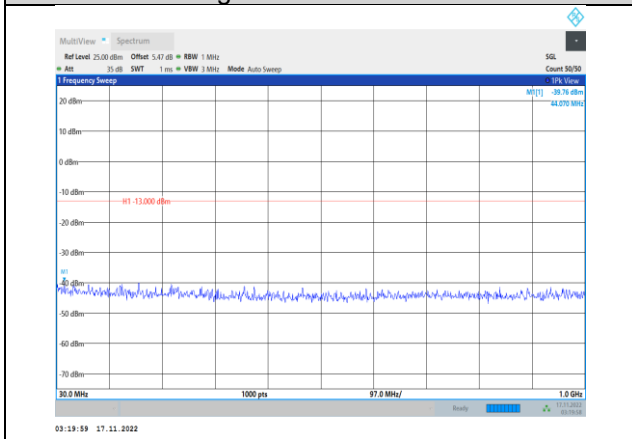

**Band2-15MHz-64QAM-18900-1RB#0-
Range1:30~1000MHz**