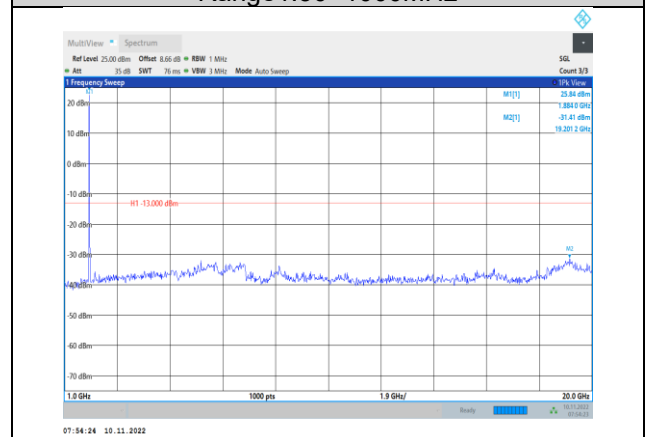

Band2-20MHz-QPSK-18900-1RB#0-Range1:30~1000MHz

Band2-20MHz-QPSK-19100-1RB#0-Range2:1000~20000MHz

**Band2-20MHz-16QAM-18700-1RB#0-
Range1:30~1000MHz**

**Band2-20MHz-16QAM-18900-1RB#0-
Range2:1000~20000MHz**

**Band2-20MHz-16QAM-18700-1RB#0-
Range2:1000~20000MHz**

**Band2-20MHz-16QAM-19100-1RB#0-
Range1:30~1000MHz**

**Band2-20MHz-16QAM-18900-1RB#0-
Range1:30~1000MHz**

**Band2-20MHz-16QAM-19100-1RB#0-
Range2:1000~20000MHz**