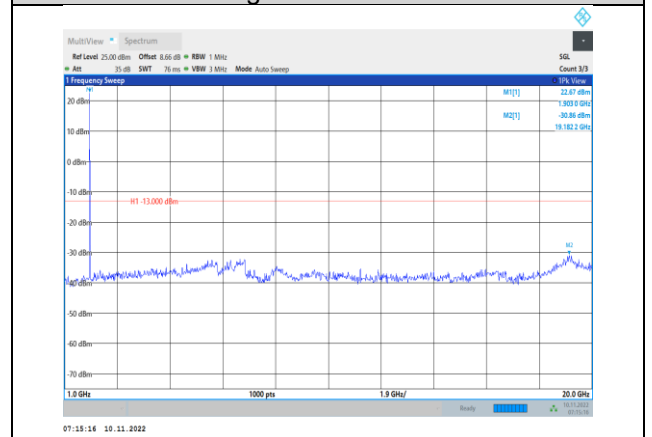

**Band2-3MHz-QPSK-19185-1RB#0-
Range2:1000~20000MHz**

**Band2-3MHz-16QAM-18615-1RB#0-
Range1:30~1000MHz**

**Band2-3MHz-16QAM-18900-1RB#0-
Range2:1000~20000MHz**

**Band2-3MHz-16QAM-18615-1RB#0-
Range2:1000~20000MHz**

**Band2-3MHz-16QAM-19185-1RB#0-
Range1:30~1000MHz**

**Band2-3MHz-16QAM-18900-1RB#0-
Range1:30~1000MHz**

**Band2-3MHz-16QAM-19185-1RB#0-
Range2:1000~20000MHz**

Band2-3MHz-64QAM-18615-1RB#0-Range1:30~1000MHz