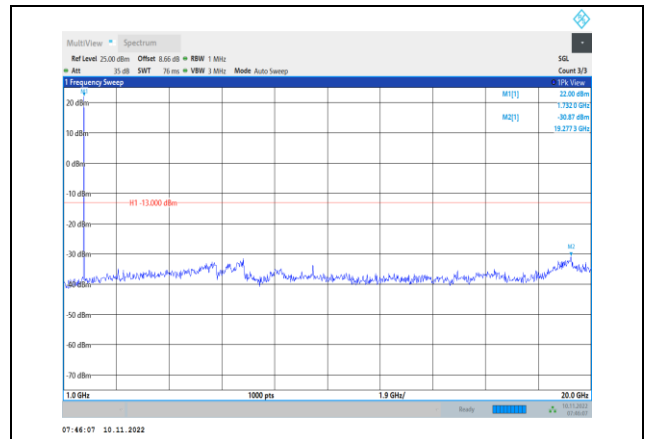

**Band4-1.4MHz-64QAM-20393-1RB#0-
Range1:30~1000MHz**

**Band4-1.4MHz-64QAM-20175-1RB#0-
Range1:30~1000MHz**

**Band4-1.4MHz-64QAM-20393-1RB#0-
Range2:1000~20000MHz**

**Band4-3MHz-QPSK-19965-1RB#0-
Range1:30~1000MHz**