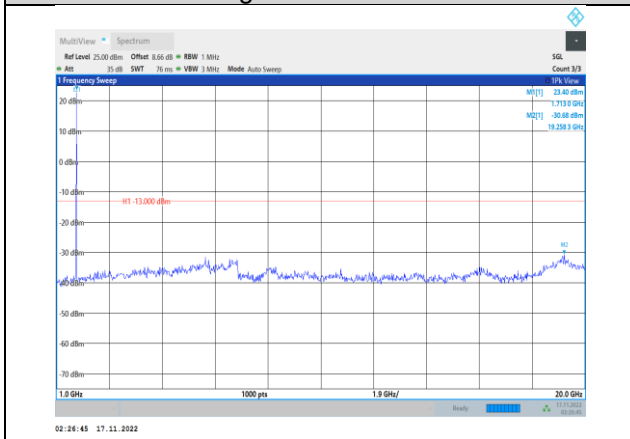

**Band4-1.4MHz-64QAM-19957-1RB#0-
Range2:1000~20000MHz**