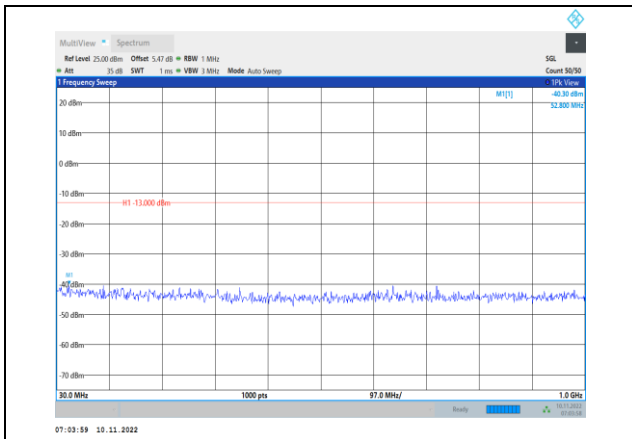

**Band2-10MHz-QPSK-18650-1RB#0-
Range1:30~1000MHz**