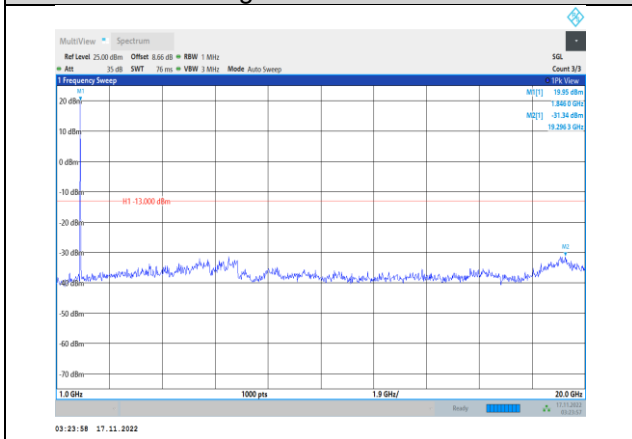

**Band2-5MHz-16QAM-18625-1RB#0-
Range2:1000~20000MHz**

**Band2-5MHz-16QAM-19175-1RB#0-
Range1:30~1000MHz**

**Band2-5MHz-16QAM-18900-1RB#0-
Range1:30~1000MHz**

**Band2-5MHz-16QAM-19175-1RB#0-
Range2:1000~20000MHz**

**Band2-5MHz-64QAM-18625-1RB#0-
Range1:30~1000MHz**

**Band2-5MHz-64QAM-18900-1RB#0-
Range2:1000~20000MHz**

**Band2-5MHz-64QAM-18625-1RB#0-
Range2:1000~20000MHz**

**Band2-5MHz-64QAM-19175-1RB#0-
Range1:30~1000MHz**