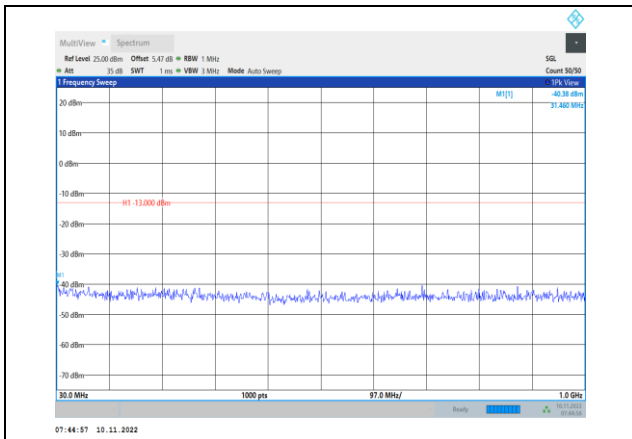

**Band4-3MHz-QPSK-19965-1RB#0-
Range1:30~1000MHz**