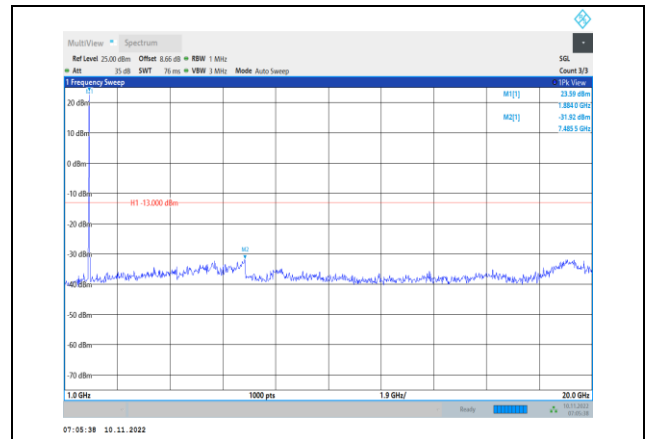

**Band2-10MHz-16QAM-18900-1RB#0-
Range2:1000~20000MHz**