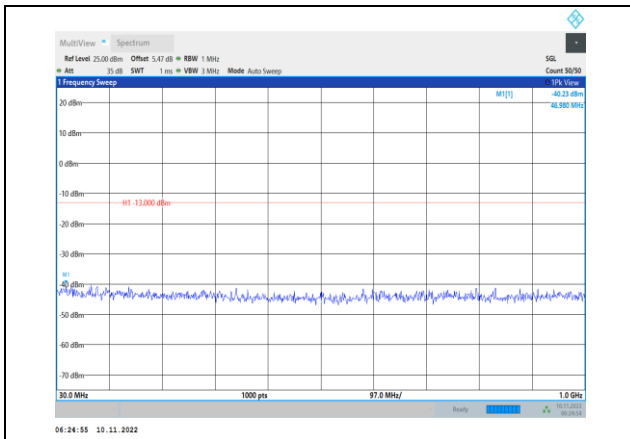

Band4-1.4MHz-QPSK-19957-1RB#0-Range2:1000~20000MHz

Band4-1.4MHz-QPSK-20393-1RB#0-Range1:30~1000MHz

Band4-1.4MHz-QPSK-20175-1RB#0-Range1:30~1000MHz

Band4-1.4MHz-QPSK-20393-1RB#0-Range2:1000~20000MHz

**Band4-1.4MHz-16QAM-19957-1RB#0-
Range1:30~1000MHz**