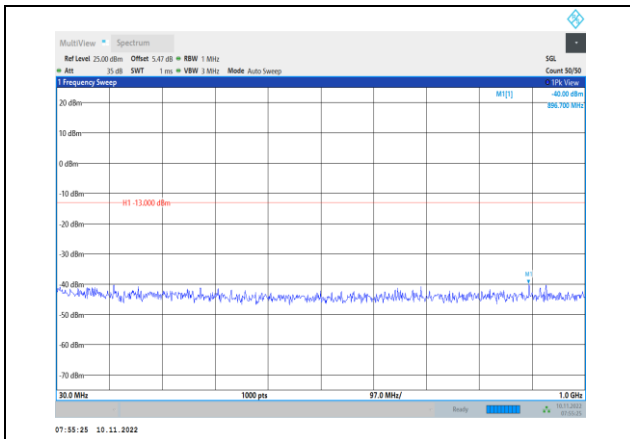

**Band2-10MHz-64QAM-18650-1RB#0-
Range2:1000~20000MHz**

**Band2-10MHz-64QAM-19150-1RB#0-
Range1:30~1000MHz**

**Band2-10MHz-64QAM-18900-1RB#0-
Range1:30~1000MHz**

**Band2-10MHz-64QAM-19150-1RB#0-
Range2:1000~20000MHz**