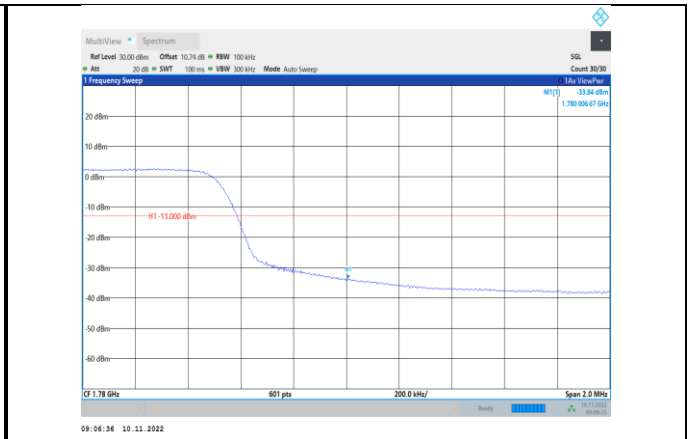

Band66-10MHz-16QAM-132622-50RB#0