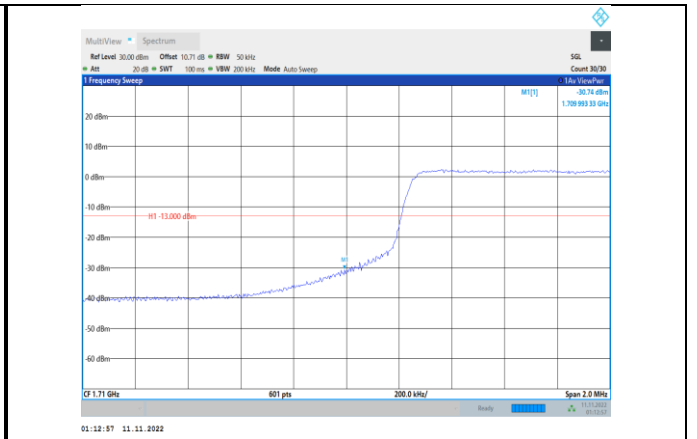

Band66-5MHz-16QAM-131997-25RB#0