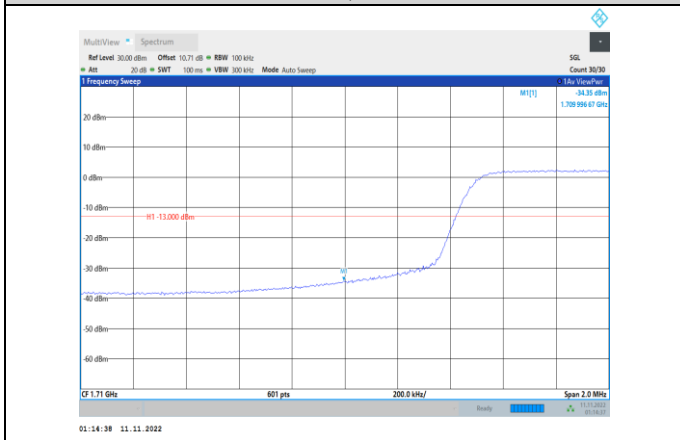

Band66-10MHz-16QAM-132022-50RB#0