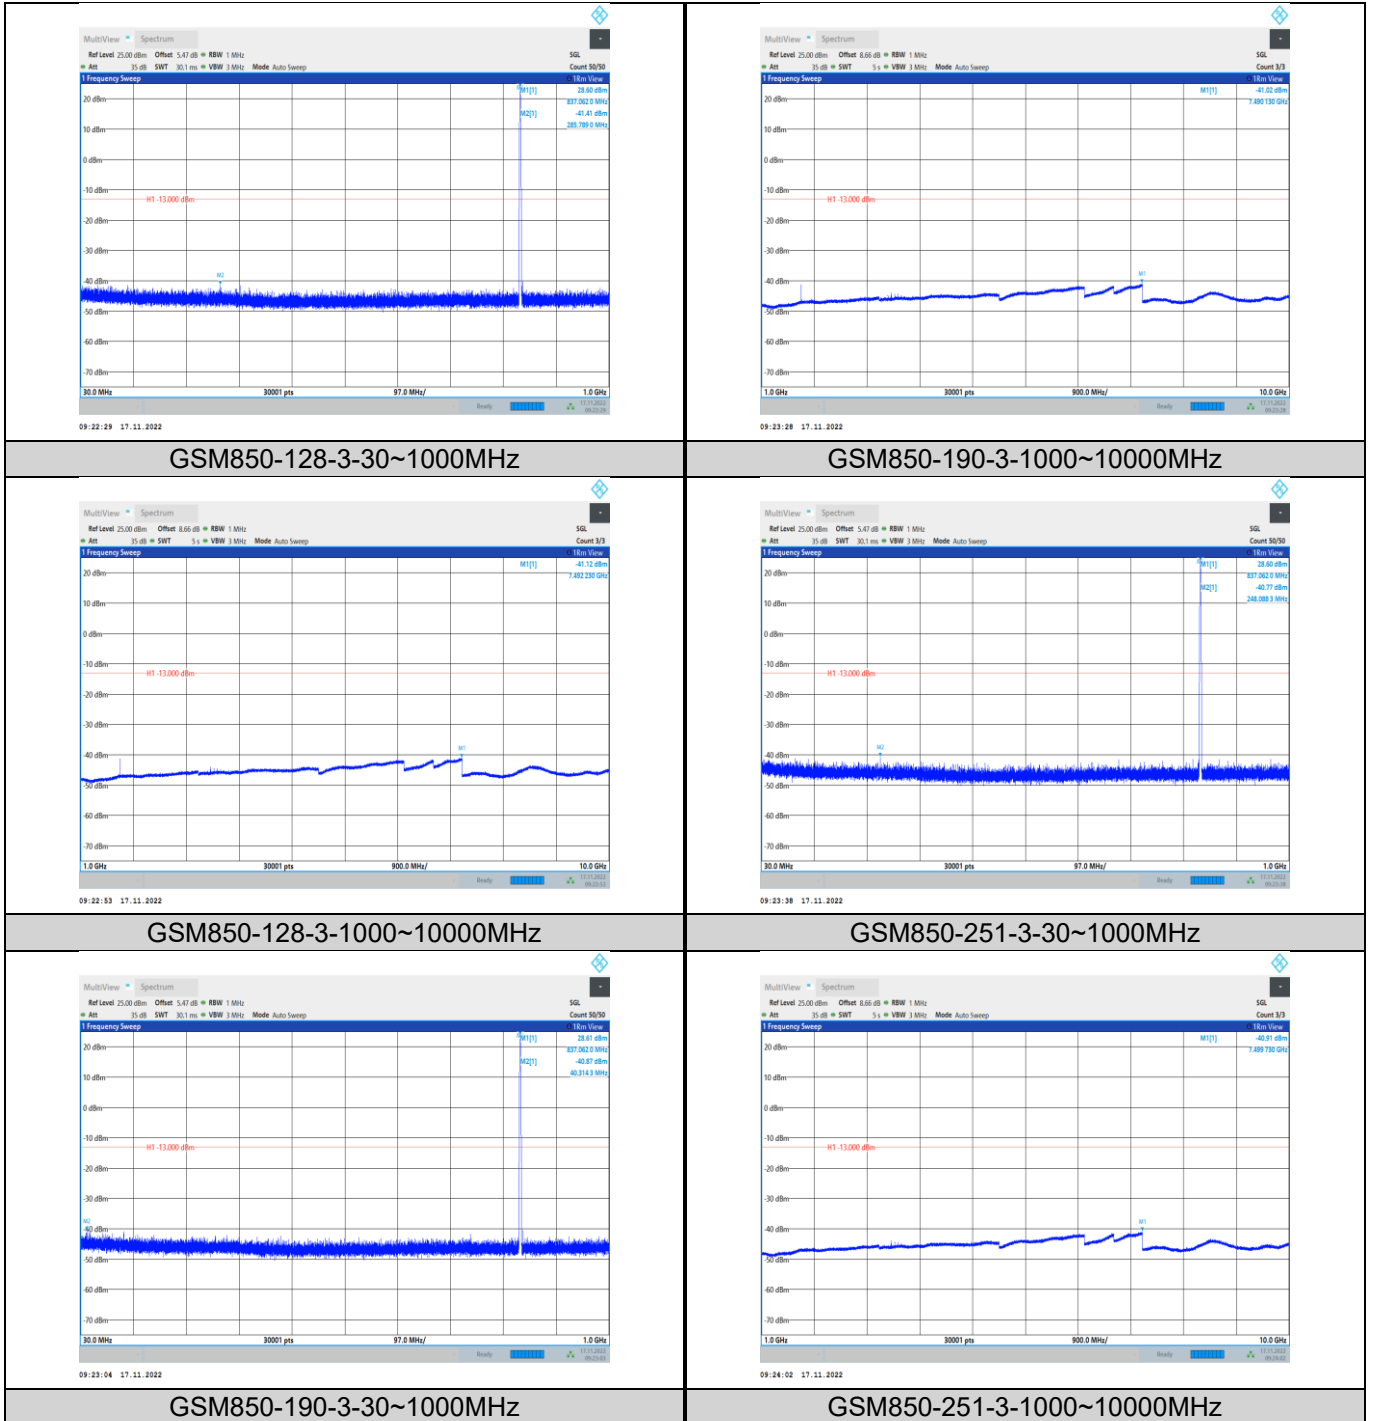

Band13-10MHz-QPSK-23230 Left-50RB#0

Band13-10MHz-QPSK-23230 Right-50RB#0

Band13-10MHz-16QAM-23230 Left-50RB#0

Band13-10MHz-16QAM-23230 Right-50RB#0

5. APPENDIX E: CONDUCTED SPURIOUS EMISSION

Test Graphs:

GSM:

GPRS850-128-3-30~1000MHz

GPRS850-190-3-1000~10000MHz

GPRS850-128-3-1000~10000MHz

GPRS850-251-3-30~1000MHz

GPRS850-190-3-30~1000MHz

GPRS850-251-3-1000~10000MHz

EGPRS850-128-8-30~1000MHz

EGPRS850-190-8-1000~10000MHz