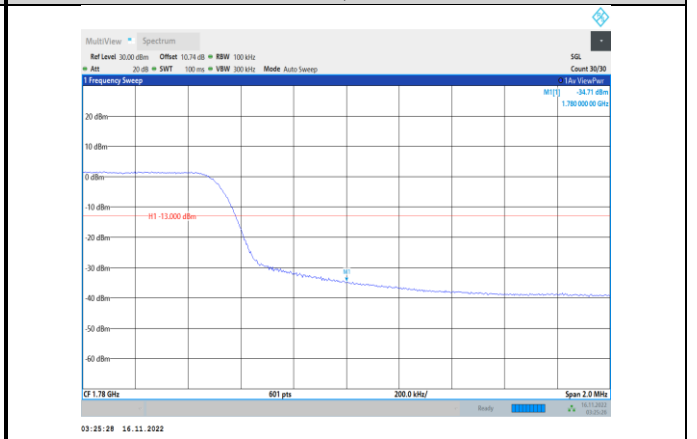

Band66-10MHz-16QAM-132022-1RB#0

Band66-10MHz-16QAM-132622-50RB#0

Band66-10MHz-16QAM-132022-50RB#0

Band66-10MHz-64QAM-132622-1RB#49

Band66-10MHz-16QAM-132622-1RB#49

Band66-10MHz-64QAM-132622-50RB#0

Band66-15MHz-QPSK-132047-1RB#0