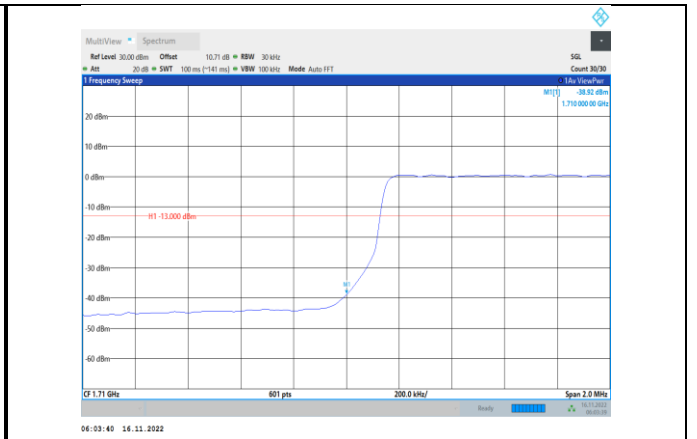

Band66-3MHz-16QAM-131987-1RB#0

Band66-3MHz-QPSK-132657-1RB#14

Band66-3MHz-16QAM-131987-15RB#0

Band66-3MHz-16QAM-132657-1RB#14

Band66-3MHz-64QAM-131987-15RB#0

Band66-3MHz-16QAM-132657-15RB#0

Band66-5MHz-QPSK-131997-1RB#0