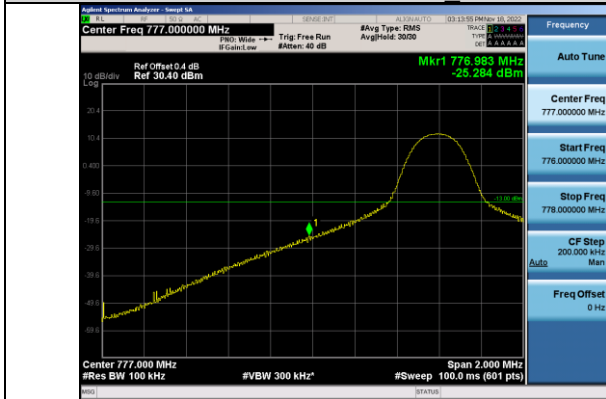

Band13-10MHz-16QAM-23230 Left-1RB#0