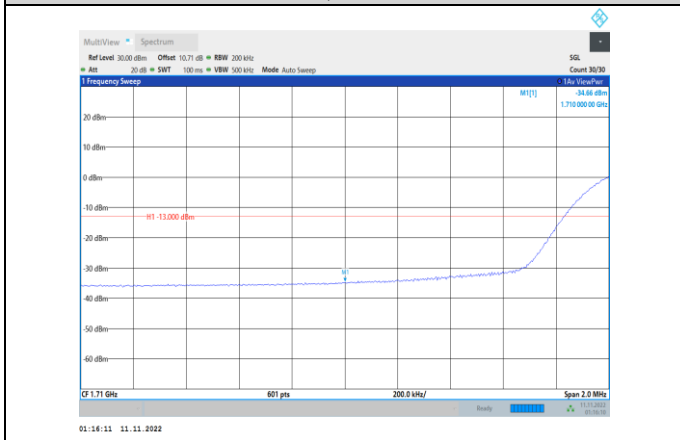

Band66-15MHz-16QAM-132597-75RB#0

Band66-15MHz-64QAM-132597-1RB#74

Band66-15MHz-64QAM-132047-1RB#0

Band66-15MHz-64QAM-132597-75RB#0

Band66-20MHz-QPSK-132072-1RB#0

Band66-20MHz-QPSK-132572-100RB#0

Band66-20MHz-QPSK-132072-100RB#0