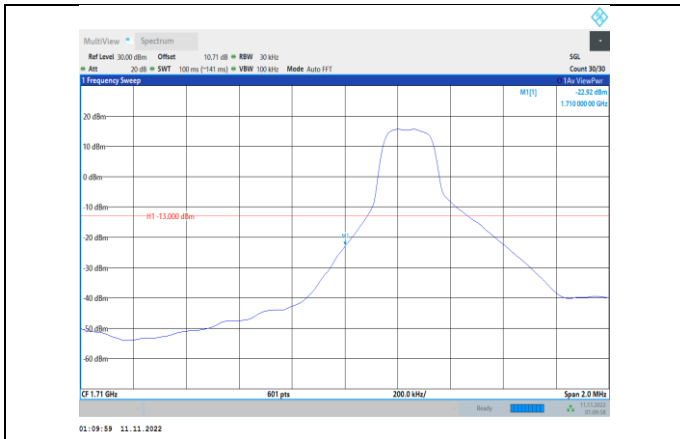

Band66-1.4MHz-16QAM-132665-6RB#0

Band66-1.4MHz-64QAM-132665-1RB#5

Band66-1.4MHz-64QAM-131979-1RB#0

Band66-1.4MHz-64QAM-132665-6RB#0

Band66-3MHz-QPSK-131987-1RB#0

Band66-3MHz-QPSK-132657-15RB#0

Band66-3MHz-QPSK-131987-15RB#0