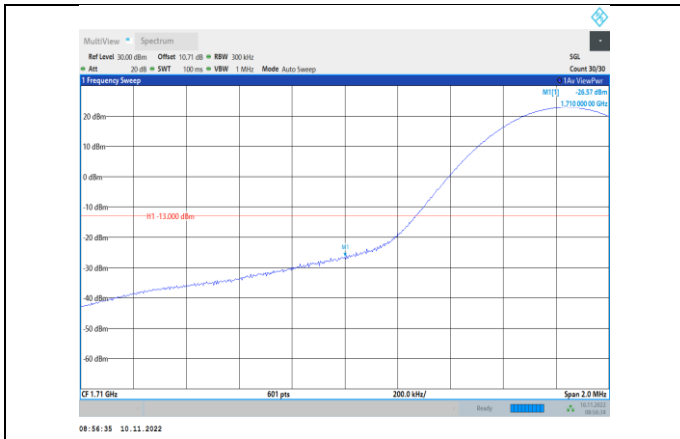

Band66-10MHz-16QAM-132022-1RB#0

Band66-10MHz-16QAM-132622-50RB#0

Band66-10MHz-16QAM-132022-50RB#0

Band66-10MHz-64QAM-132622-1RB#49

Band66-10MHz-16QAM-132622-1RB#49

Band66-10MHz-64QAM-132622-50RB#0

Band66-15MHz-QPSK-132047-1RB#0