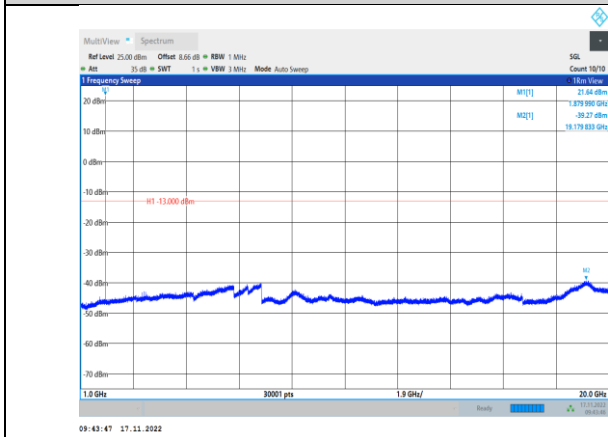

EGPRS850-128-8-1000~10000MHz

EGPRS850-251-8-30~1000MHz

EGPRS850-190-8-30~1000MHz

EGPRS850-251-8-1000~10000MHz

GSM1900-512-0-30~1000MHz

GSM1900-661-0-1000~20000MHz

GSM1900-512-0-1000~20000MHz

GSM1900-810-0-30~1000MHz

GSM1900-661-0-30~1000MHz

GSM1900-810-0-1000~20000MHz

GPRS1900-512-0-30~1000MHz

GPRS1900-661-0-1000~20000MHz

GPRS1900-512-0-1000~20000MHz

GPRS1900-810-0-30~1000MHz

GPRS1900-661-0-30~1000MHz

GPRS1900-810-0-1000~20000MHz

EGPRS1900-512-2-30~1000MHz

EGPRS1900-661-2-1000~20000MHz

EGPRS1900-512-2-1000~20000MHz

EGPRS1900-810-2-30~1000MHz

EGPRS1900-661-2-30~1000MHz

EGPRS1900-810-2-1000~20000MHz

WCDMA:

Band2-9262-30~1000MHz