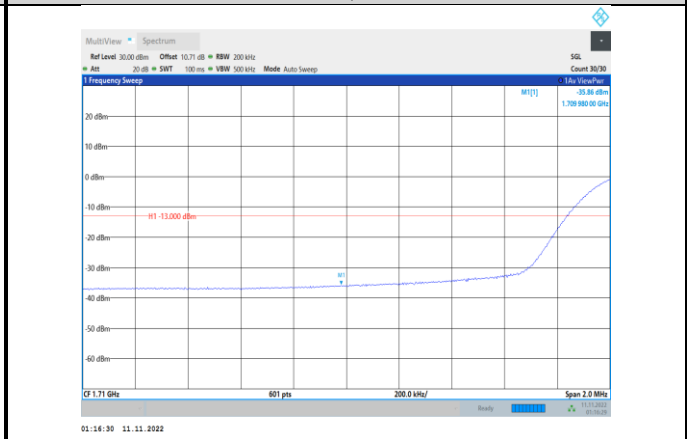

Band66-20MHz-16QAM-132072-100RB#0