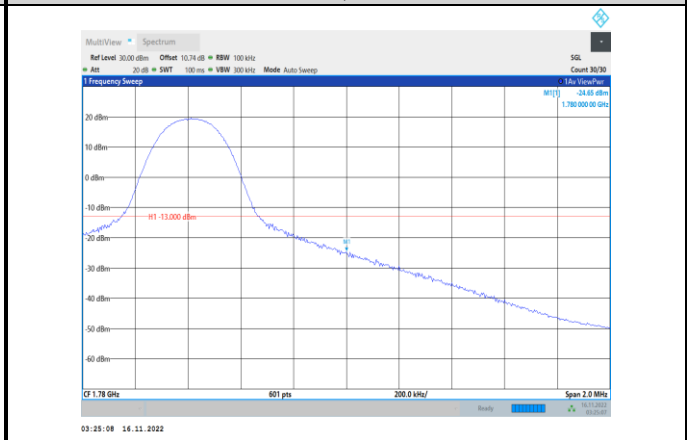

Band66-10MHz-64QAM-132622-1RB#49