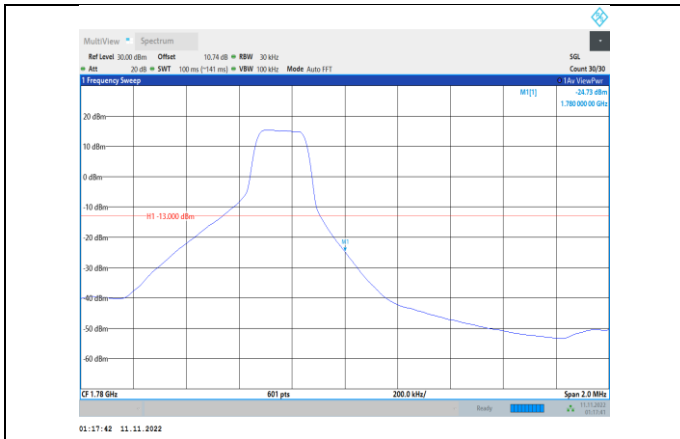

Band66-3MHz-16QAM-132657-1RB#14