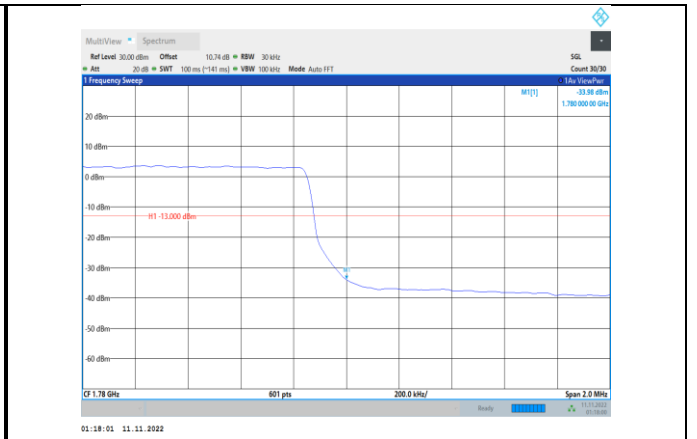

Band66-1.4MHz-16QAM-132665-6RB#0

Band66-1.4MHz-64QAM-132665-1RB#5

Band66-1.4MHz-64QAM-131979-1RB#0

Band66-1.4MHz-64QAM-132665-6RB#0

Band66-3MHz-QPSK-131987-1RB#0

Band66-3MHz-QPSK-132657-15RB#0

Band66-3MHz-QPSK-131987-15RB#0