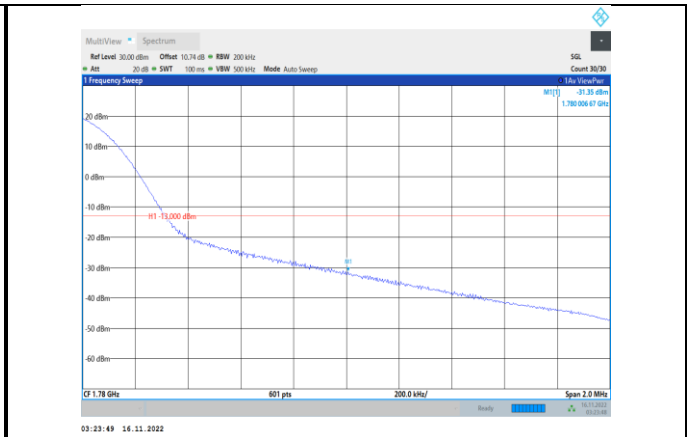

Band66-20MHz-16QAM-132072-1RB#0

Band66-20MHz-QPSK-132572-1RB#99

Band66-20MHz-16QAM-132072-100RB#0

Band66-20MHz-16QAM-132572-1RB#99

Band66-20MHz-64QAM-132572-1RB#99

Band66-20MHz-16QAM-132572-100RB#0

Band66-20MHz-64QAM-132572-100RB#0