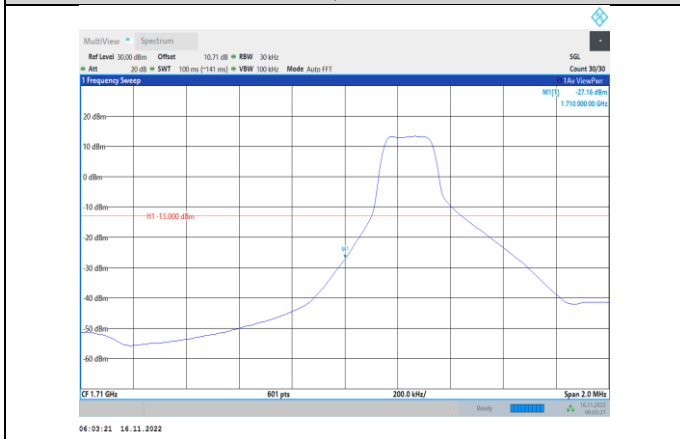

Band66-3MHz-16QAM-131987-1RB#0

Band66-3MHz-QPSK-132657-1RB#14

Band66-3MHz-16QAM-131987-15RB#0

Band66-3MHz-16QAM-132657-1RB#14

Band66-3MHz-64QAM-131987-15RB#0

Band66-3MHz-16QAM-132657-15RB#0

Band66-5MHz-QPSK-131997-1RB#0