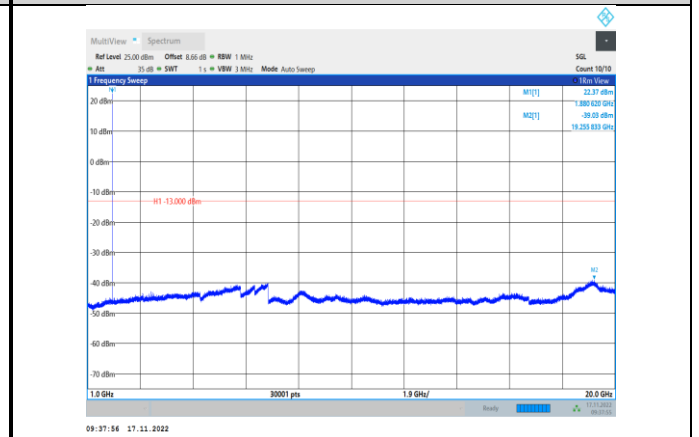

GSM1900-661-0-30~1000MHz

GSM1900-810-0-1000~20000MHz

GPRS1900-512-0-30~1000MHz

GPRS1900-661-0-1000~20000MHz

GPRS1900-512-0-1000~20000MHz

GPRS1900-810-0-30~1000MHz

GPRS1900-661-0-30~1000MHz

GPRS1900-810-0-1000~20000MHz

EGPRS1900-512-2-30~1000MHz

EGPRS1900-661-2-1000~20000MHz

EGPRS1900-512-2-1000~20000MHz

EGPRS1900-810-2-30~1000MHz

EGPRS1900-661-2-30~1000MHz

EGPRS1900-810-2-1000~20000MHz

WCDMA:

Band2-9262-30~1000MHz