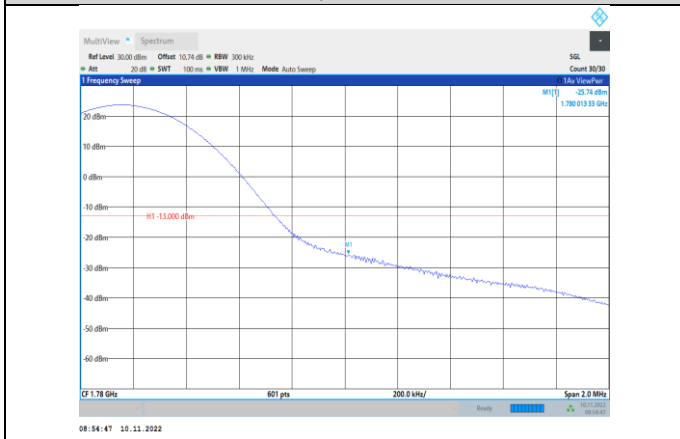

Band66-15MHz-QPSK-132597-1RB#74