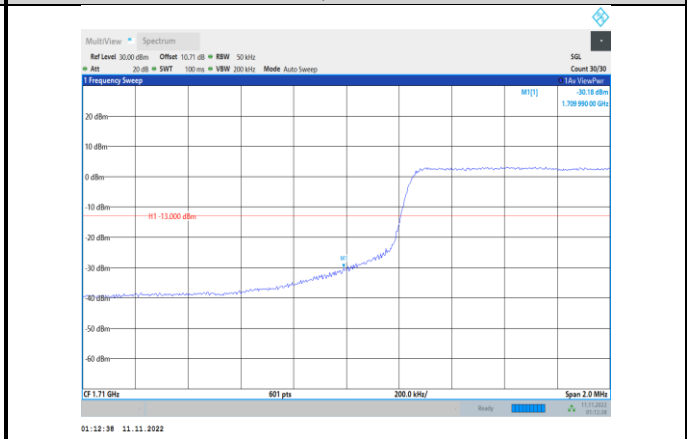

Band66-5MHz-QPSK-131997-25RB#0