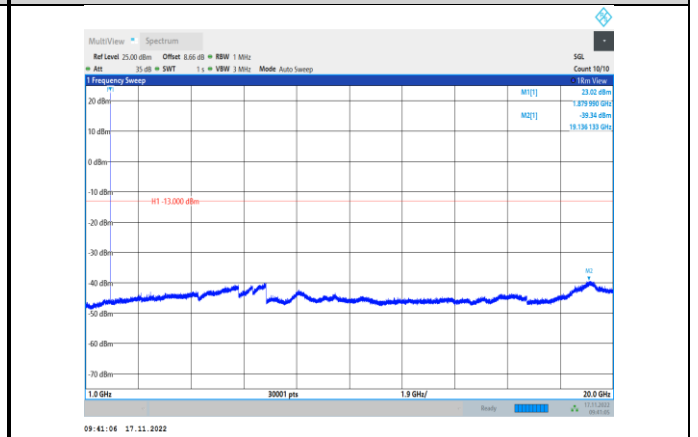

EGPRS1900-512-2-30~1000MHz

EGPRS1900-661-2-1000~20000MHz

EGPRS1900-512-2-1000~20000MHz

EGPRS1900-810-2-30~1000MHz

EGPRS1900-661-2-30~1000MHz

EGPRS1900-810-2-1000~20000MHz

WCDMA:

Band2-9262-30~1000MHz

Band2-9400-1000~20000MHz

Band2-9262-1000~20000MHz

Band2-9538-30~1000MHz

Band2-9400-30~1000MHz

Band2-9538-1000~20000MHz

Band4-1312-30~1000MHz

Band4-1413-1000~20000MHz

Band4-1312-1000~20000MHz