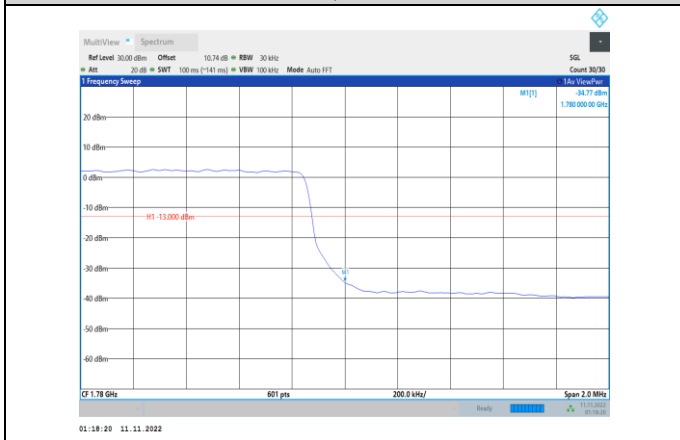

Band66-3MHz-16QAM-131987-1RB#0

Band66-3MHz-QPSK-132657-1RB#14

Band66-3MHz-16QAM-131987-15RB#0

Band66-3MHz-16QAM-132657-1RB#14

Band66-3MHz-64QAM-131987-15RB#0

Band66-3MHz-16QAM-132657-15RB#0

Band66-5MHz-QPSK-131997-1RB#0