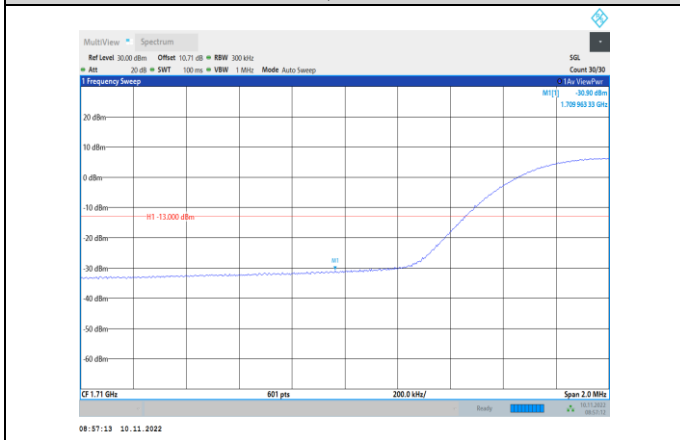

Band66-15MHz-QPSK-132047-75RB#0