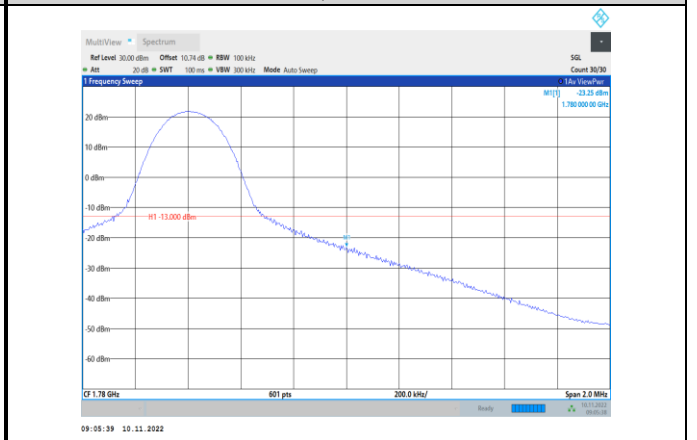

Band66-5MHz-16QAM-132647-25RB#0

Band66-5MHz-64QAM-132647-1RB#24

Band66-10MHz-QPSK-132022-50RB#0

Band66-5MHz-64QAM-132647-25RB#0

Band66-10MHz-QPSK-132622-1RB#49

Band66-10MHz-QPSK-132022-1RB#0

Band66-10MHz-QPSK-132622-50RB#0