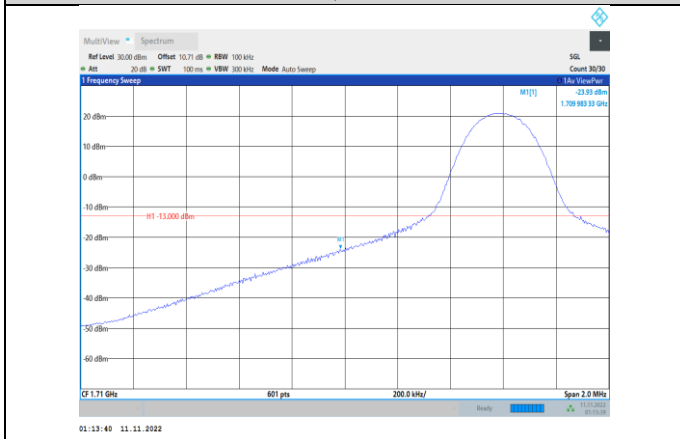

Band66-5MHz-16QAM-132647-25RB#0

Band66-5MHz-64QAM-132647-1RB#24

Band66-10MHz-QPSK-132022-50RB#0

Band66-5MHz-64QAM-132647-25RB#0

Band66-10MHz-QPSK-132622-1RB#49

Band66-10MHz-QPSK-132022-1RB#0

Band66-10MHz-QPSK-132622-50RB#0