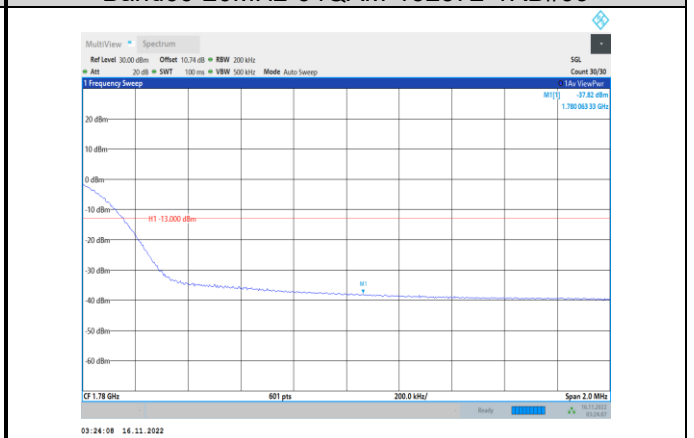

Band66-20MHz-16QAM-132072-1RB#0

Band66-20MHz-QPSK-132572-1RB#99

Band66-20MHz-16QAM-132072-100RB#0

Band66-20MHz-16QAM-132572-1RB#99

Band66-20MHz-64QAM-132572-1RB#99

Band66-20MHz-16QAM-132572-100RB#0

Band66-20MHz-64QAM-132572-100RB#0