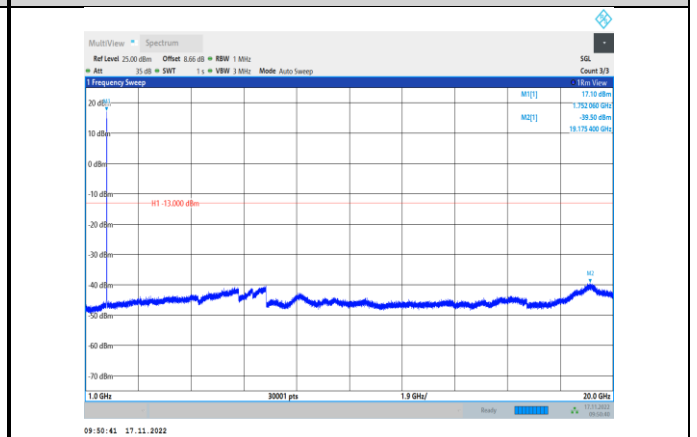

EGPRS1900-512-2-30~1000MHz

EGPRS1900-661-2-1000~20000MHz

EGPRS1900-512-2-1000~20000MHz

EGPRS1900-810-2-30~1000MHz

EGPRS1900-661-2-30~1000MHz

EGPRS1900-810-2-1000~20000MHz

WCDMA:

Band2-9262-30~1000MHz

Band2-9400-1000~20000MHz

Band2-9262-1000~20000MHz

Band2-9538-30~1000MHz

Band2-9400-30~1000MHz

Band2-9538-1000~20000MHz

Band4-1312-30~1000MHz

Band4-1413-1000~20000MHz

Band4-1312-1000~20000MHz

Band4-1513-30~1000MHz

Band4-1413-30~1000MHz

Band4-1513-1000~20000MHz

Band5-4132-30~1000MHz

Band5-4182-30~1000MHz

Band5-4132-1000~3000MHz

Band5-4182-1000~3000MHz

Band5-4132-3000~10000MHz