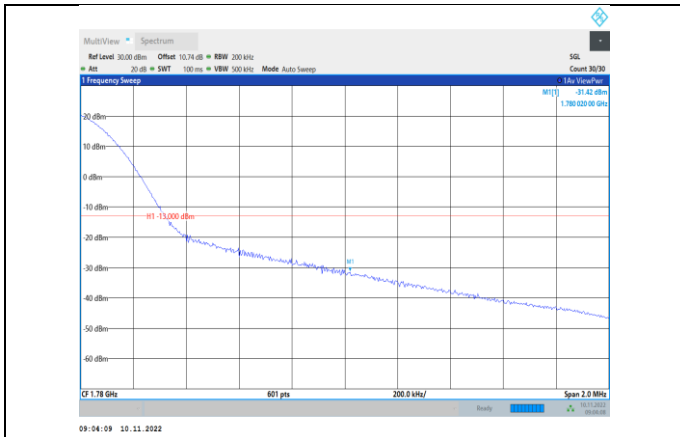

Band66-20MHz-16QAM-132572-1RB#99