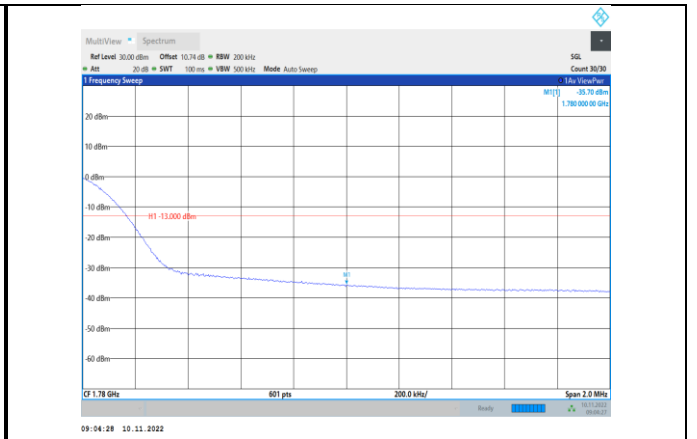

Band66-15MHz-16QAM-132597-75RB#0

Band66-15MHz-64QAM-132597-1RB#74

Band66-15MHz-64QAM-132047-1RB#0

Band66-15MHz-64QAM-132597-75RB#0

Band66-20MHz-QPSK-132072-1RB#0

Band66-20MHz-QPSK-132572-100RB#0

Band66-20MHz-QPSK-132072-100RB#0