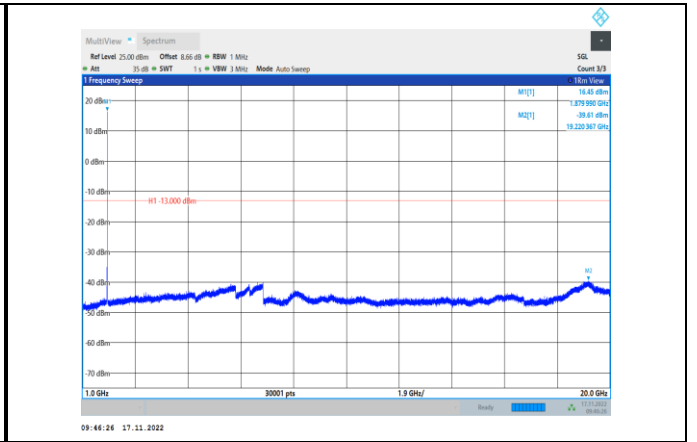

EGPRS1900-512-2-30~1000MHz

EGPRS1900-661-2-1000~20000MHz

EGPRS1900-512-2-1000~20000MHz

EGPRS1900-810-2-30~1000MHz

EGPRS1900-661-2-30~1000MHz

EGPRS1900-810-2-1000~20000MHz

WCDMA:

Band2-9262-30~1000MHz

Band2-9400-1000~20000MHz

Band2-9262-1000~20000MHz

Band2-9538-30~1000MHz

Band2-9400-30~1000MHz

Band2-9538-1000~20000MHz

Band4-1312-30~1000MHz

Band4-1413-1000~20000MHz

Band4-1312-1000~20000MHz