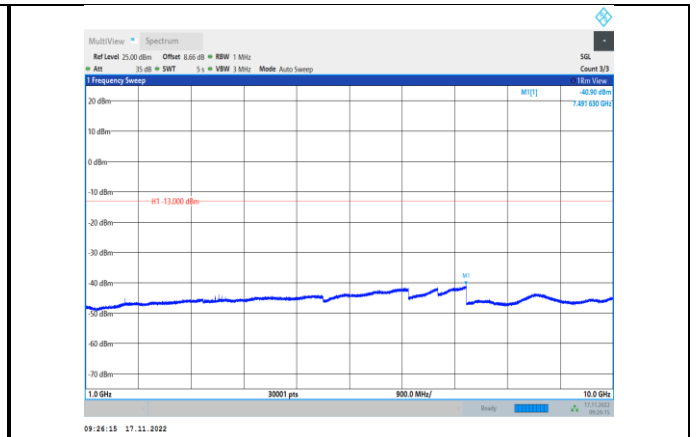

Band13-10MHz-QPSK-23230 Left-50RB#0

Band13-10MHz-QPSK-23230 Right-50RB#0

Band13-10MHz-16QAM-23230 Left-50RB#0

Band13-10MHz-16QAM-23230 Right-50RB#0

5. APPENDIX E: CONDUCTED SPURIOUS EMISSION

Test Graphs:

GSM:

GPRS850-128-3-30~1000MHz

GPRS850-190-3-1000~10000MHz

GPRS850-128-3-1000~10000MHz

GPRS850-251-3-30~1000MHz

GPRS850-190-3-30~1000MHz

GPRS850-251-3-1000~10000MHz

EGPRS850-128-8-30~1000MHz

EGPRS850-190-8-1000~10000MHz