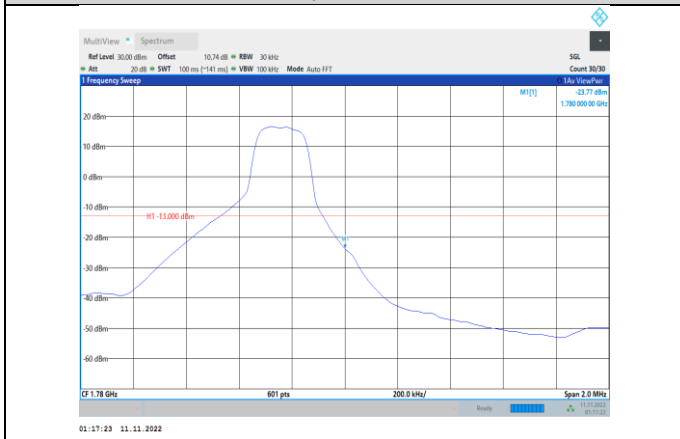

Band66-3MHz-QPSK-132657-1RB#14