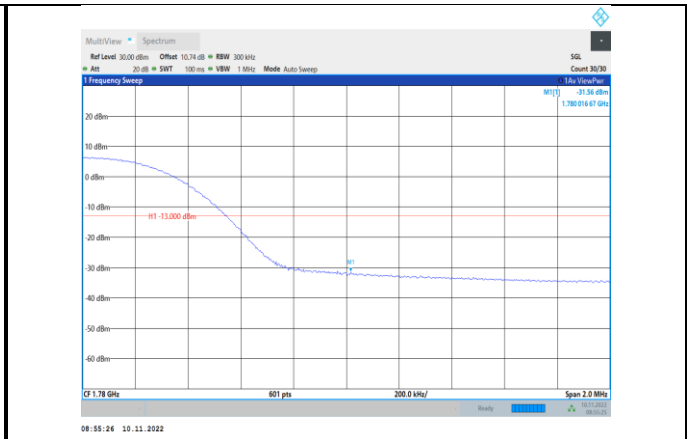

Band66-10MHz-16QAM-132022-1RB#0

Band66-10MHz-16QAM-132622-50RB#0

Band66-10MHz-16QAM-132022-50RB#0

Band66-10MHz-64QAM-132622-1RB#49

Band66-10MHz-16QAM-132622-1RB#49

Band66-10MHz-64QAM-132622-50RB#0

Band66-15MHz-QPSK-132047-1RB#0