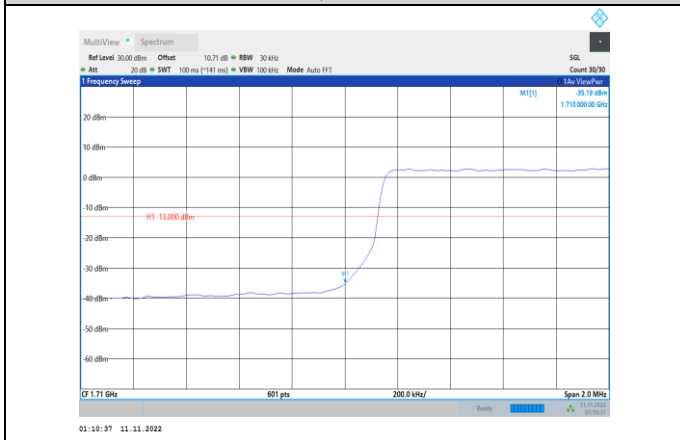

Band66-1.4MHz-16QAM-132665-6RB#0

Band66-1.4MHz-64QAM-132665-1RB#5

Band66-1.4MHz-64QAM-131979-1RB#0

Band66-1.4MHz-64QAM-132665-6RB#0

Band66-3MHz-QPSK-131987-1RB#0

Band66-3MHz-QPSK-132657-15RB#0

Band66-3MHz-QPSK-131987-15RB#0