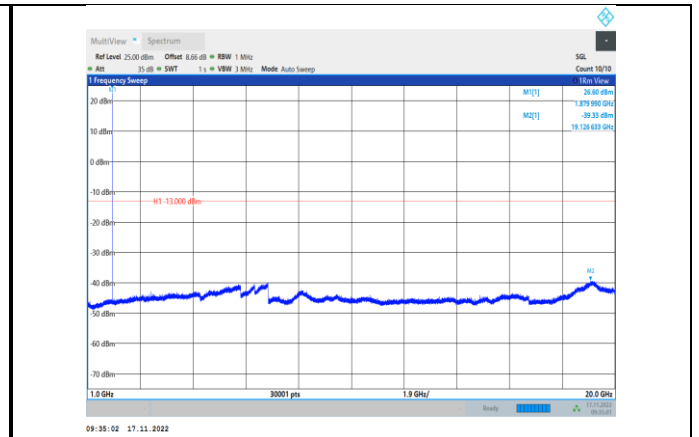

GPRS850-128-3-30~1000MHz

GPRS850-190-3-1000~10000MHz

GPRS850-128-3-1000~10000MHz

GPRS850-251-3-30~1000MHz

GPRS850-190-3-30~1000MHz

GPRS850-251-3-1000~10000MHz

EGPRS850-128-8-30~1000MHz

EGPRS850-190-8-1000~10000MHz

EGPRS850-128-8-1000~10000MHz

EGPRS850-251-8-30~1000MHz

EGPRS850-190-8-30~1000MHz

EGPRS850-251-8-1000~10000MHz

GSM1900-512-0-30~1000MHz

GSM1900-661-0-1000~20000MHz

GSM1900-512-0-1000~20000MHz

GSM1900-810-0-30~1000MHz