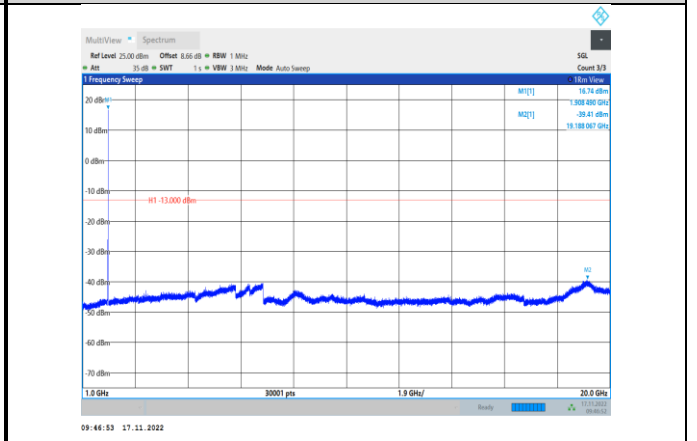

EGPRS1900-512-2-30~1000MHz

EGPRS1900-661-2-1000~20000MHz

EGPRS1900-512-2-1000~20000MHz

EGPRS1900-810-2-30~1000MHz

EGPRS1900-661-2-30~1000MHz

EGPRS1900-810-2-1000~20000MHz

WCDMA:

Band2-9262-30~1000MHz

Band2-9400-1000~20000MHz

Band2-9262-1000~20000MHz

Band2-9538-30~1000MHz

Band2-9400-30~1000MHz

Band2-9538-1000~20000MHz

Band4-1312-30~1000MHz

Band4-1413-1000~20000MHz

Band4-1312-1000~20000MHz

Band4-1513-30~1000MHz

Band4-1413-30~1000MHz

Band4-1513-1000~20000MHz

Band5-4132-30~1000MHz

Band5-4182-30~1000MHz

Band5-4132-1000~3000MHz

Band5-4182-1000~3000MHz

Band5-4132-3000~10000MHz