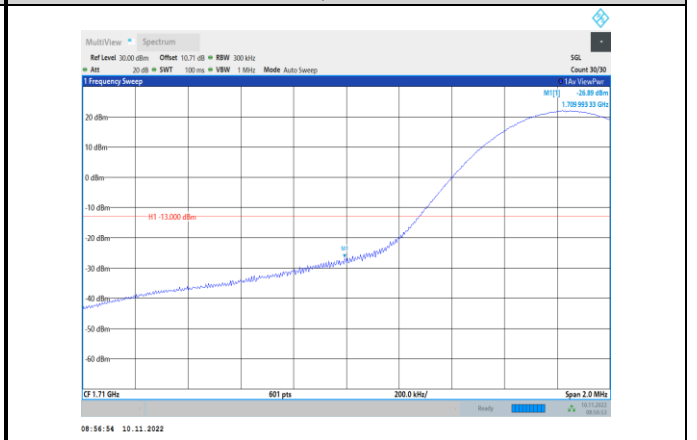

Band66-15MHz-16QAM-132047-1RB#0