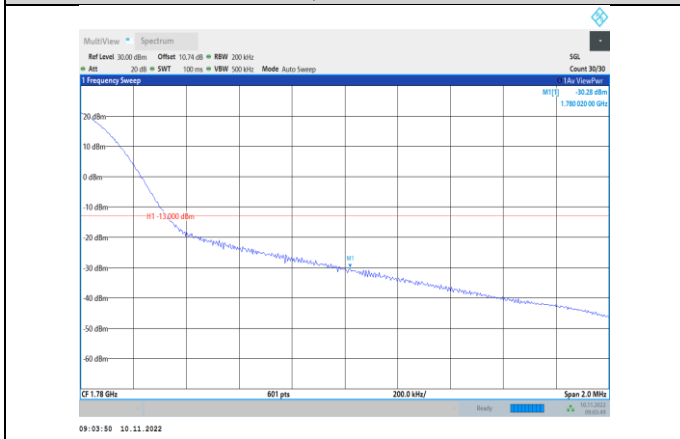

Band66-20MHz-QPSK-132572-1RB#99