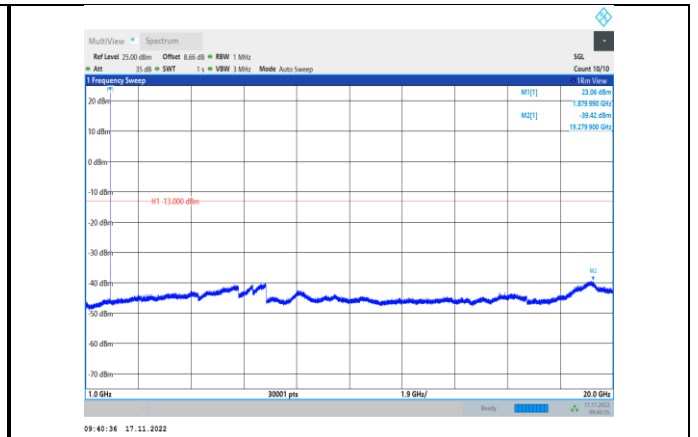

GSM1900-661-0-30~1000MHz

GSM1900-810-0-1000~20000MHz

GPRS1900-512-0-30~1000MHz

GPRS1900-661-0-1000~20000MHz

GPRS1900-512-0-1000~20000MHz

GPRS1900-810-0-30~1000MHz

GPRS1900-661-0-30~1000MHz

GPRS1900-810-0-1000~20000MHz

EGPRS1900-512-2-30~1000MHz

EGPRS1900-661-2-1000~20000MHz

EGPRS1900-512-2-1000~20000MHz

EGPRS1900-810-2-30~1000MHz

EGPRS1900-661-2-30~1000MHz

EGPRS1900-810-2-1000~20000MHz

WCDMA:

Band2-9262-30~1000MHz