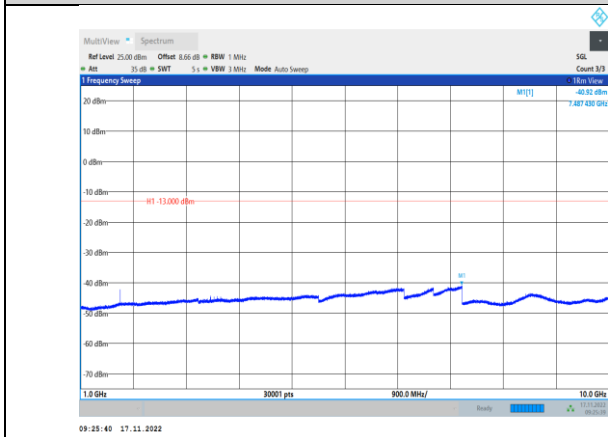

Band13-10MHz-QPSK-23230 Left-50RB#0

Band13-10MHz-QPSK-23230 Right-50RB#0

Band13-10MHz-16QAM-23230 Left-50RB#0

Band13-10MHz-16QAM-23230 Right-50RB#0

5. APPENDIX E: CONDUCTED SPURIOUS EMISSION

Test Graphs:

GSM:

GPRS850-128-3-30~1000MHz

GPRS850-190-3-1000~10000MHz

GPRS850-128-3-1000~10000MHz

GPRS850-251-3-30~1000MHz

GPRS850-190-3-30~1000MHz

GPRS850-251-3-1000~10000MHz

EGPRS850-128-8-30~1000MHz

EGPRS850-190-8-1000~10000MHz