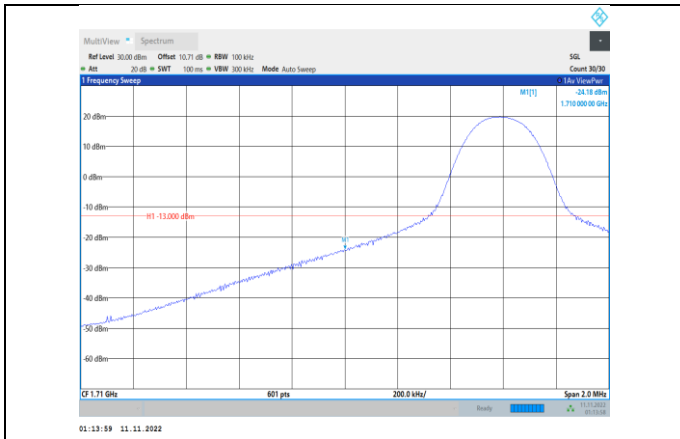

Band66-5MHz-16QAM-132647-25RB#0

Band66-5MHz-64QAM-132647-1RB#24

Band66-10MHz-QPSK-132022-50RB#0

Band66-5MHz-64QAM-132647-25RB#0

Band66-10MHz-QPSK-132622-1RB#49

Band66-10MHz-QPSK-132022-1RB#0

Band66-10MHz-QPSK-132622-50RB#0