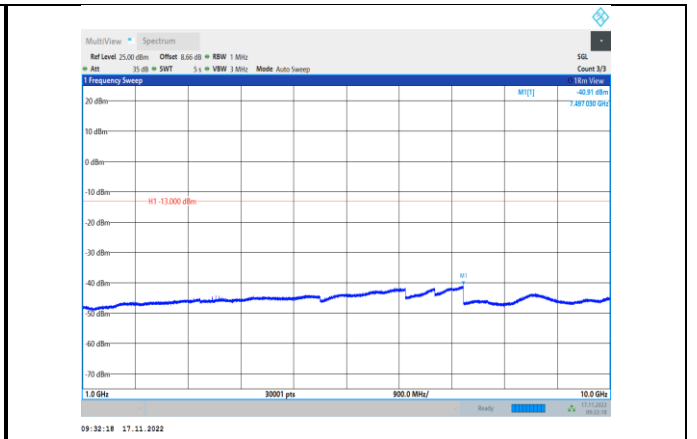

GPRS850-128-3-30~1000MHz

GPRS850-190-3-1000~10000MHz

GPRS850-128-3-1000~10000MHz

GPRS850-251-3-30~1000MHz

GPRS850-190-3-30~1000MHz

GPRS850-251-3-1000~10000MHz

EGPRS850-128-8-30~1000MHz

EGPRS850-190-8-1000~10000MHz