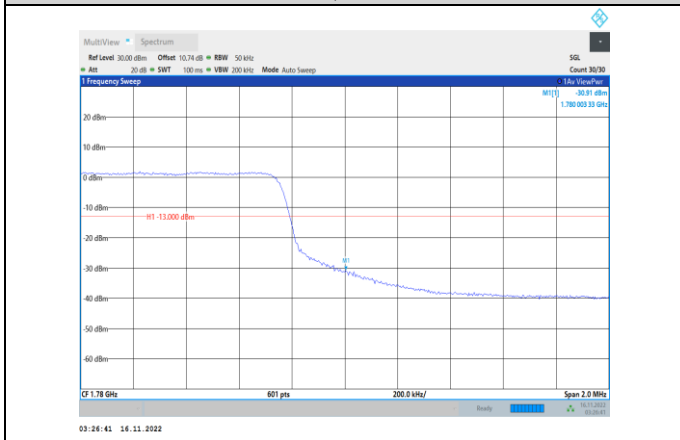

Band66-5MHz-64QAM-132647-25RB#0