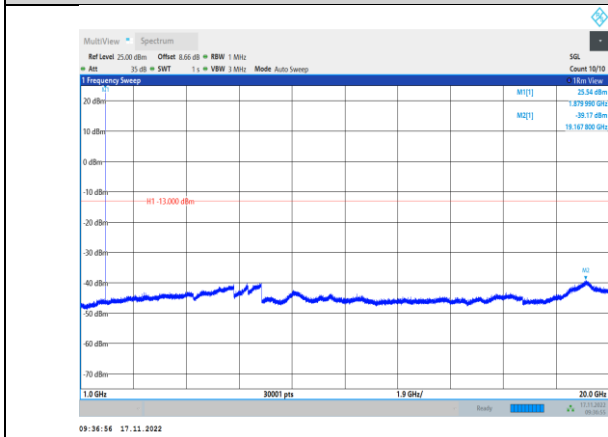

EGPRS850-128-8-1000~10000MHz

EGPRS850-251-8-30~1000MHz

EGPRS850-190-8-30~1000MHz

EGPRS850-251-8-1000~10000MHz

GSM1900-512-0-30~1000MHz

GSM1900-661-0-1000~20000MHz

GSM1900-512-0-1000~20000MHz

GSM1900-810-0-30~1000MHz

GSM1900-661-0-30~1000MHz

GSM1900-810-0-1000~20000MHz

GPRS1900-512-0-30~1000MHz

GPRS1900-661-0-1000~20000MHz

GPRS1900-512-0-1000~20000MHz

GPRS1900-810-0-30~1000MHz

GPRS1900-661-0-30~1000MHz

GPRS1900-810-0-1000~20000MHz

EGPRS1900-512-2-30~1000MHz

EGPRS1900-661-2-1000~20000MHz

EGPRS1900-512-2-1000~20000MHz

EGPRS1900-810-2-30~1000MHz

EGPRS1900-661-2-30~1000MHz

EGPRS1900-810-2-1000~20000MHz

WCDMA:

Band2-9262-30~1000MHz