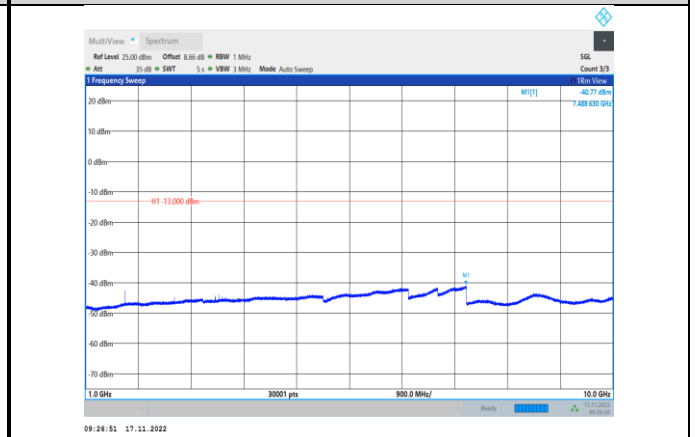

GPRS850-128-3-30~1000MHz

GPRS850-190-3-1000~10000MHz

GPRS850-128-3-1000~10000MHz

GPRS850-251-3-30~1000MHz

GPRS850-190-3-30~1000MHz

GPRS850-251-3-1000~10000MHz

EGPRS850-128-8-30~1000MHz

EGPRS850-190-8-1000~10000MHz

EGPRS850-128-8-1000~10000MHz

EGPRS850-251-8-30~1000MHz

EGPRS850-190-8-30~1000MHz

EGPRS850-251-8-1000~10000MHz

GSM1900-512-0-30~1000MHz

GSM1900-661-0-1000~20000MHz

GSM1900-512-0-1000~20000MHz

GSM1900-810-0-30~1000MHz