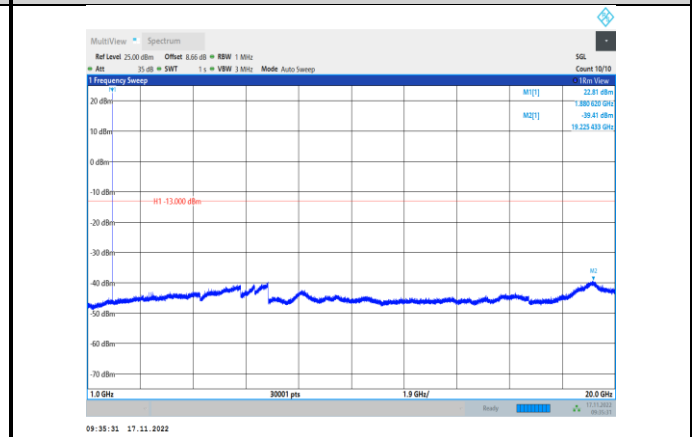

GPRS850-128-3-30~1000MHz

GPRS850-190-3-1000~10000MHz

GPRS850-128-3-1000~10000MHz

GPRS850-251-3-30~1000MHz

GPRS850-190-3-30~1000MHz

GPRS850-251-3-1000~10000MHz

EGPRS850-128-8-30~1000MHz

EGPRS850-190-8-1000~10000MHz

EGPRS850-128-8-1000~10000MHz

EGPRS850-251-8-30~1000MHz

EGPRS850-190-8-30~1000MHz

EGPRS850-251-8-1000~10000MHz

GSM1900-512-0-30~1000MHz

GSM1900-661-0-1000~20000MHz

GSM1900-512-0-1000~20000MHz

GSM1900-810-0-30~1000MHz

GSM1900-661-0-30~1000MHz

GSM1900-810-0-1000~20000MHz

GPRS1900-512-0-30~1000MHz

GPRS1900-661-0-1000~20000MHz

GPRS1900-512-0-1000~20000MHz

GPRS1900-810-0-30~1000MHz

GPRS1900-661-0-30~1000MHz

GPRS1900-810-0-1000~20000MHz