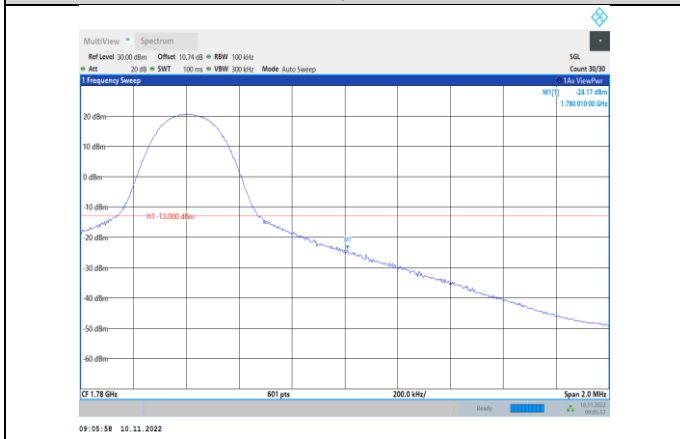

Band66-10MHz-16QAM-132022-1RB#0

Band66-10MHz-16QAM-132622-50RB#0

Band66-10MHz-16QAM-132022-50RB#0

Band66-10MHz-64QAM-132622-1RB#49

Band66-10MHz-16QAM-132622-1RB#49

Band66-10MHz-64QAM-132622-50RB#0

Band66-15MHz-QPSK-132047-1RB#0