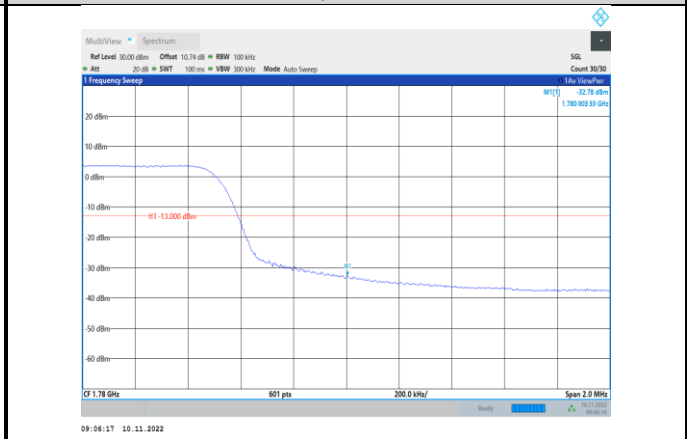

Band66-5MHz-16QAM-132647-25RB#0

Band66-5MHz-64QAM-132647-1RB#24

Band66-10MHz-QPSK-132022-50RB#0

Band66-5MHz-64QAM-132647-25RB#0

Band66-10MHz-QPSK-132622-1RB#49

Band66-10MHz-QPSK-132022-1RB#0

Band66-10MHz-QPSK-132622-50RB#0