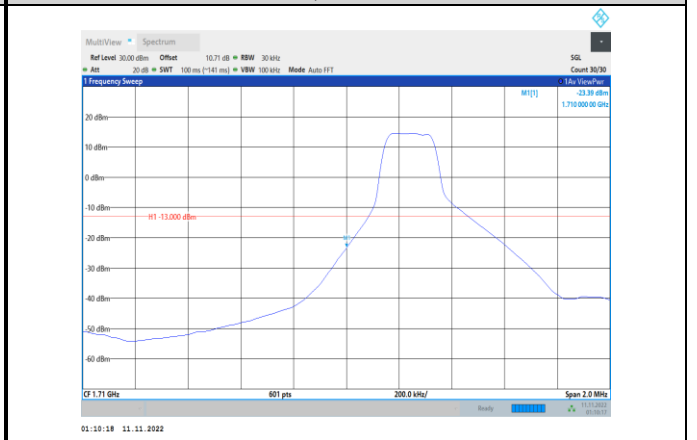

Band66-1.4MHz-16QAM-132665-6RB#0

Band66-1.4MHz-64QAM-132665-1RB#5

Band66-1.4MHz-64QAM-131979-1RB#0

Band66-1.4MHz-64QAM-132665-6RB#0

Band66-3MHz-QPSK-131987-1RB#0

Band66-3MHz-QPSK-132657-15RB#0

Band66-3MHz-QPSK-131987-15RB#0