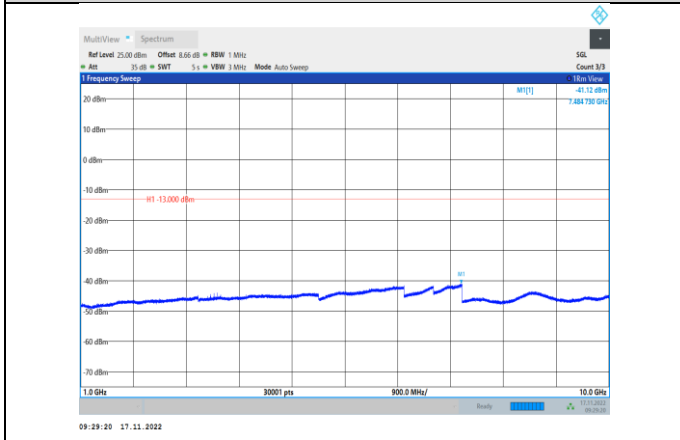

GPRS850-128-3-30~1000MHz

GPRS850-190-3-1000~10000MHz

GPRS850-128-3-1000~10000MHz

GPRS850-251-3-30~1000MHz

GPRS850-190-3-30~1000MHz

GPRS850-251-3-1000~10000MHz

EGPRS850-128-8-30~1000MHz

EGPRS850-190-8-1000~10000MHz

EGPRS850-128-8-1000~10000MHz

EGPRS850-251-8-30~1000MHz

EGPRS850-190-8-30~1000MHz

EGPRS850-251-8-1000~10000MHz

GSM1900-512-0-30~1000MHz

GSM1900-661-0-1000~20000MHz

GSM1900-512-0-1000~20000MHz

GSM1900-810-0-30~1000MHz