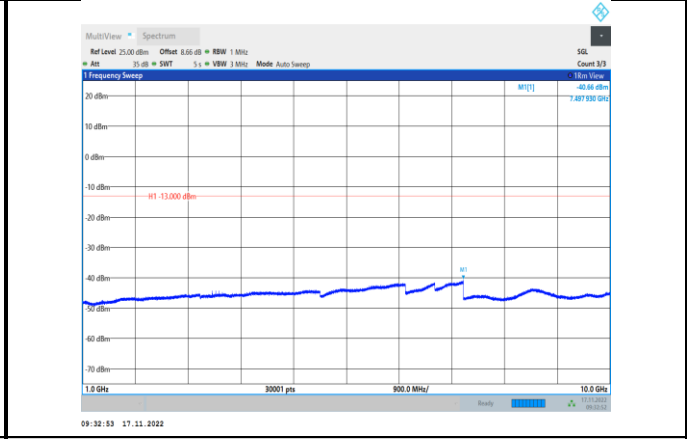

GPRS850-128-3-30~1000MHz

GPRS850-190-3-1000~10000MHz

GPRS850-128-3-1000~10000MHz

GPRS850-251-3-30~1000MHz

GPRS850-190-3-30~1000MHz

GPRS850-251-3-1000~10000MHz

EGPRS850-128-8-30~1000MHz

EGPRS850-190-8-1000~10000MHz

EGPRS850-128-8-1000~10000MHz

EGPRS850-251-8-30~1000MHz

EGPRS850-190-8-30~1000MHz

EGPRS850-251-8-1000~10000MHz

GSM1900-512-0-30~1000MHz

GSM1900-661-0-1000~20000MHz

GSM1900-512-0-1000~20000MHz

GSM1900-810-0-30~1000MHz