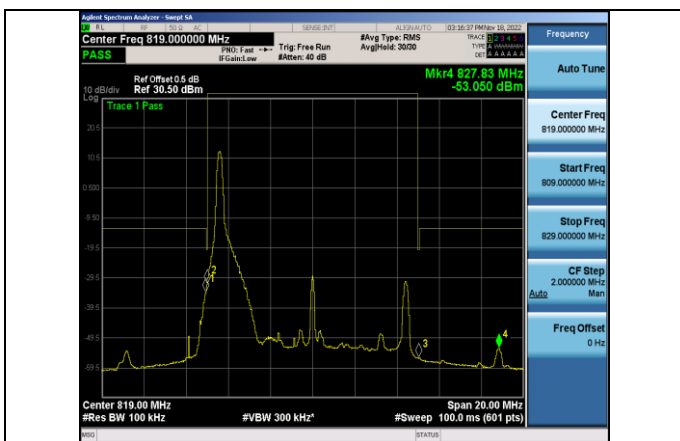

Band66-20MHz-16QAM-132072-1RB#0

Band66-20MHz-QPSK-132572-1RB#99

Band66-20MHz-16QAM-132072-100RB#0

Band66-20MHz-16QAM-132572-1RB#99

Band66-20MHz-64QAM-132572-1RB#99

Band66-20MHz-16QAM-132572-100RB#0

Band66-20MHz-64QAM-132572-100RB#0