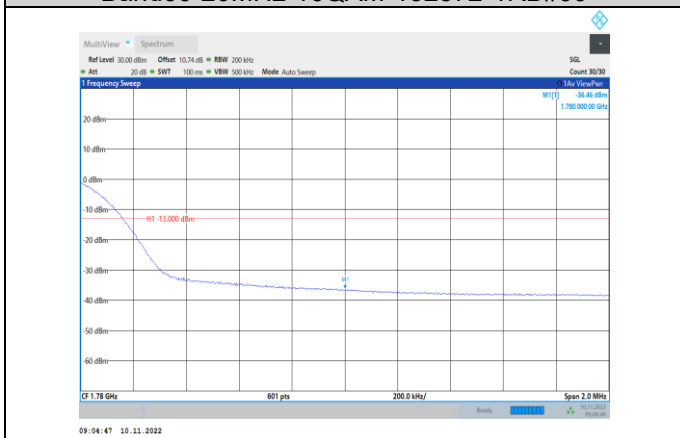

Band66-20MHz-16QAM-132072-1RB#0

Band66-20MHz-QPSK-132572-1RB#99

Band66-20MHz-16QAM-132072-100RB#0

Band66-20MHz-16QAM-132572-1RB#99

Band66-20MHz-64QAM-132572-1RB#99

Band66-20MHz-16QAM-132572-100RB#0

Band66-20MHz-64QAM-132572-100RB#0