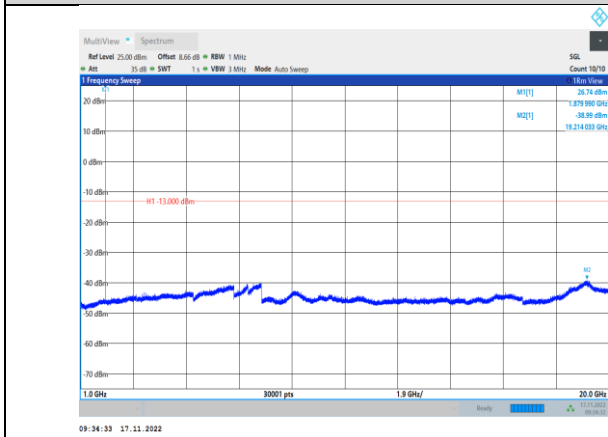

GPRS850-128-3-30~1000MHz

GPRS850-190-3-1000~10000MHz

GPRS850-128-3-1000~10000MHz

GPRS850-251-3-30~1000MHz

GPRS850-190-3-30~1000MHz

GPRS850-251-3-1000~10000MHz

EGPRS850-128-8-30~1000MHz

EGPRS850-190-8-1000~10000MHz

EGPRS850-128-8-1000~10000MHz

EGPRS850-251-8-30~1000MHz

EGPRS850-190-8-30~1000MHz

EGPRS850-251-8-1000~10000MHz

GSM1900-512-0-30~1000MHz

GSM1900-661-0-1000~20000MHz

GSM1900-512-0-1000~20000MHz

GSM1900-810-0-30~1000MHz

GSM1900-661-0-30~1000MHz

GSM1900-810-0-1000~20000MHz

GPRS1900-512-0-30~1000MHz

GPRS1900-661-0-1000~20000MHz

GPRS1900-512-0-1000~20000MHz

GPRS1900-810-0-30~1000MHz

GPRS1900-661-0-30~1000MHz

GPRS1900-810-0-1000~20000MHz