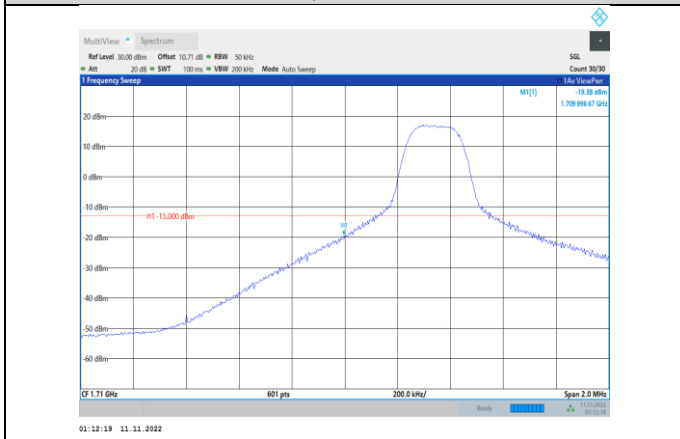

Band66-3MHz-64QAM-131987-1RB#0

Band66-5MHz-QPSK-131997-25RB#0

Band66-5MHz-QPSK-132647-1RB#24

Band66-5MHz-16QAM-131997-25RB#0

Band66-5MHz-QPSK-132647-25RB#0

Band66-5MHz-16QAM-132647-1RB#24

Band66-5MHz-16QAM-131997-1RB#0