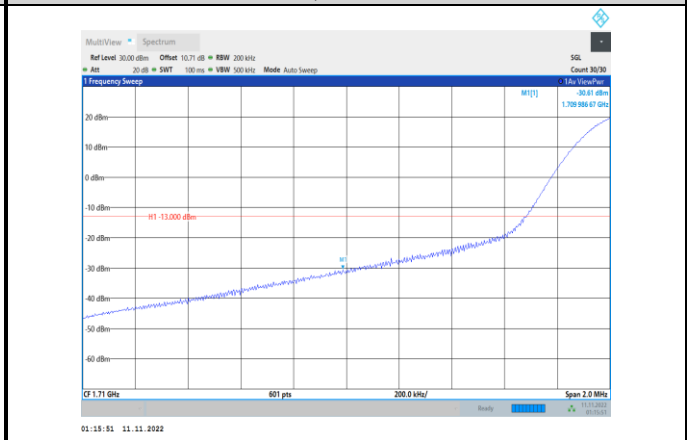

Band66-15MHz-16QAM-132597-75RB#0

Band66-15MHz-64QAM-132597-1RB#74

Band66-15MHz-64QAM-132047-1RB#0

Band66-15MHz-64QAM-132597-75RB#0

Band66-20MHz-QPSK-132072-1RB#0

Band66-20MHz-QPSK-132572-100RB#0

Band66-20MHz-QPSK-132072-100RB#0