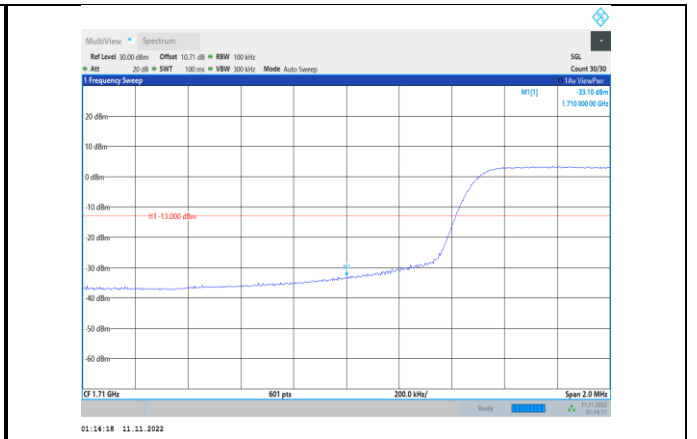

Band66-10MHz-QPSK-132022-50RB#0