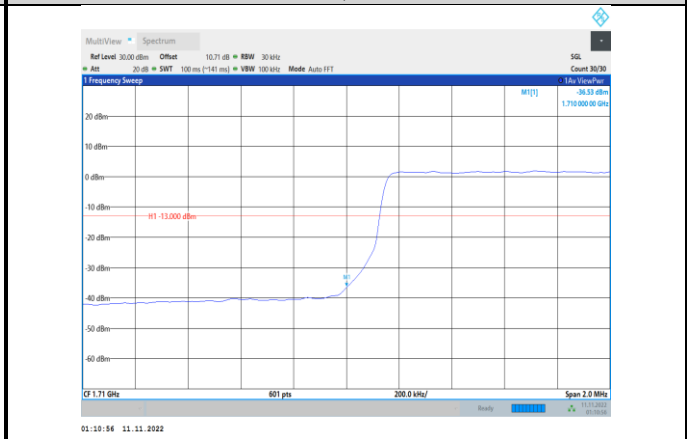

Band66-3MHz-16QAM-131987-15RB#0