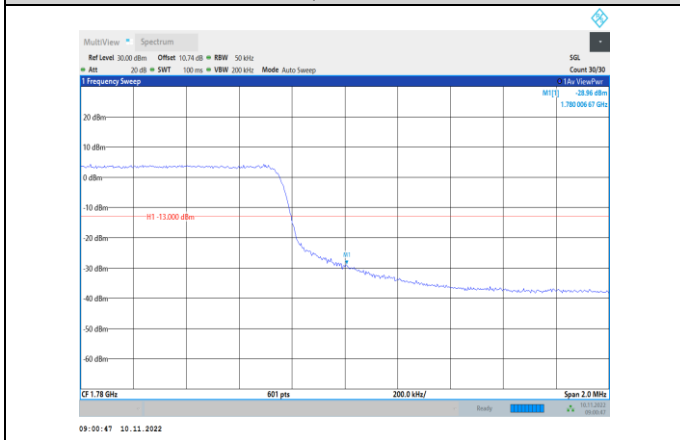

Band66-3MHz-64QAM-131987-1RB#0

Band66-5MHz-QPSK-131997-25RB#0

Band66-5MHz-QPSK-132647-1RB#24

Band66-5MHz-16QAM-131997-25RB#0

Band66-5MHz-QPSK-132647-25RB#0

Band66-5MHz-16QAM-132647-1RB#24

Band66-5MHz-16QAM-131997-1RB#0