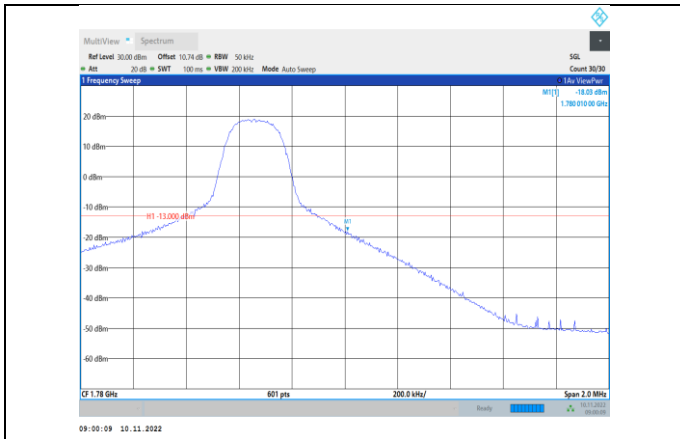

Band66-5MHz-QPSK-132647-1RB#24