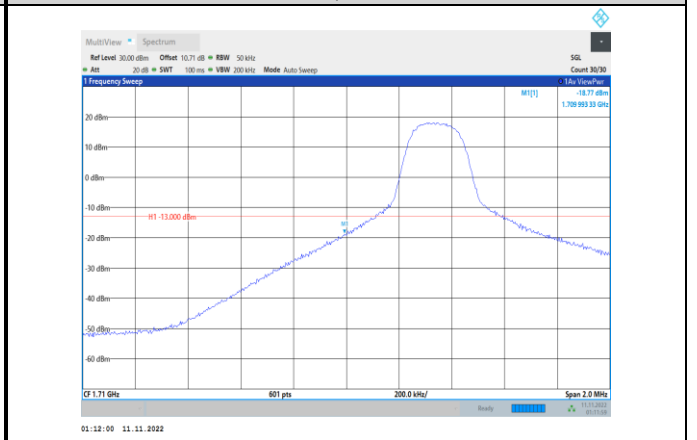

Band66-3MHz-16QAM-131987-1RB#0

Band66-3MHz-QPSK-132657-1RB#14

Band66-3MHz-16QAM-131987-15RB#0

Band66-3MHz-16QAM-132657-1RB#14

Band66-3MHz-64QAM-131987-15RB#0

Band66-3MHz-16QAM-132657-15RB#0

Band66-5MHz-QPSK-131997-1RB#0