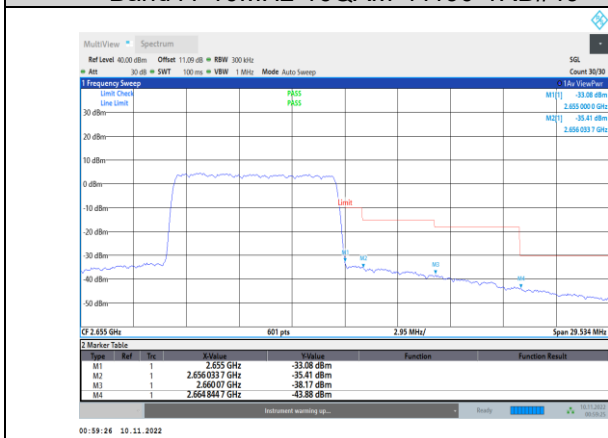

Band41-10MHz-QPSK-41190-50RB#0

Band41-10MHz-QPSK-40090-50RB#0

Band41-10MHz-16QAM-40090-1RB#0

Band41-10MHz-QPSK-41190-1RB#49

Band41-10MHz-16QAM-40090-50RB#0

Band41-10MHz-16QAM-41190-1RB#49

Band41-10MHz-64QAM-40090-50RB#0