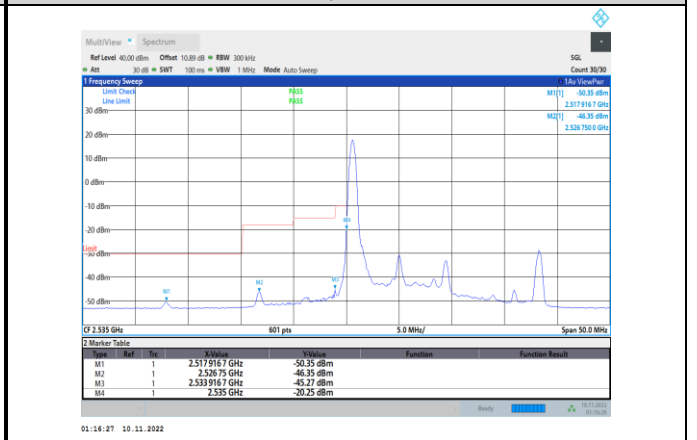

Band41-10MHz-QPSK-41190-50RB#0

Band41-10MHz-16QAM-40090-1RB#0