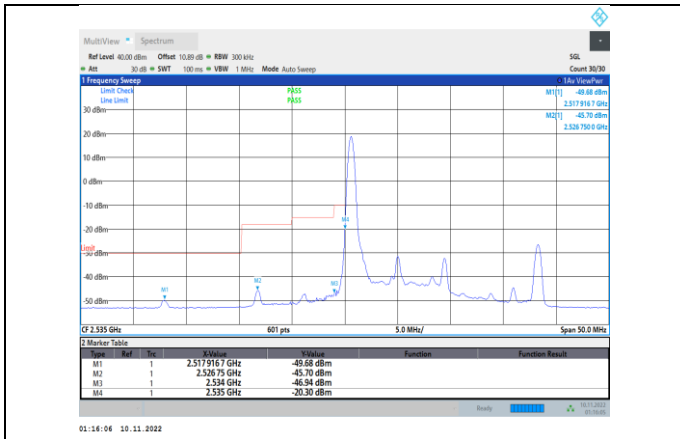

Band41-5MHz-16QAM-41215-1RB#24

Band41-5MHz-64QAM-40065-25RB#0

Band41-5MHz-16QAM-41215-25RB#0

Band41-5MHz-64QAM-41215-1RB#24

Band41-5MHz-64QAM-40065-1RB#0

Band41-5MHz-64QAM-41215-25RB#0

Band41-10MHz-QPSK-40090-1RB#0