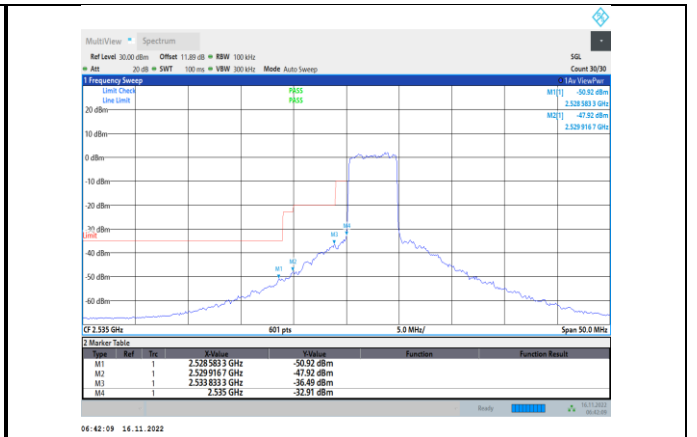

Band41-5MHz-16QAM-40065-25RB#0

Band41-5MHz-64QAM-40065-25RB#0