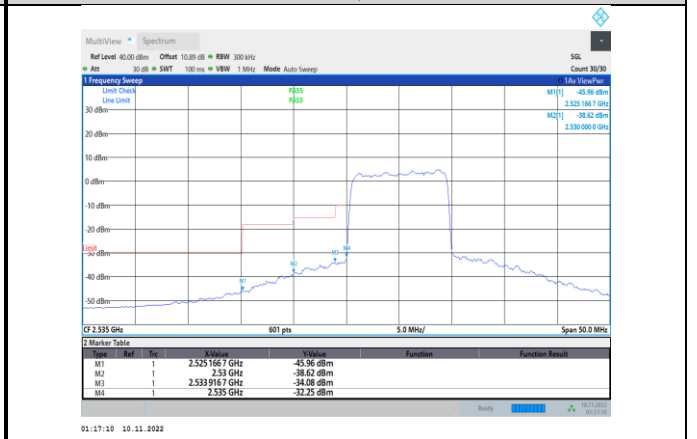

Band41-10MHz-QPSK-41190-50RB#0

Band41-10MHz-QPSK-40090-50RB#0

Band41-10MHz-16QAM-40090-1RB#0

Band41-10MHz-QPSK-41190-1RB#49

Band41-10MHz-16QAM-40090-50RB#0

Band41-10MHz-16QAM-41190-1RB#49

Band41-10MHz-64QAM-40090-50RB#0