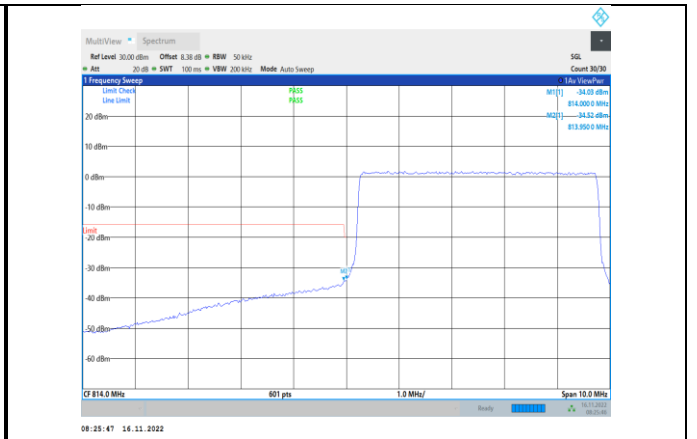

Band26-5MHz-QPSK-26715-1RB#0

Band26-5MHz-QPSK-26765-25RB#0

Band26-5MHz-QPSK-26715-25RB#0

Band26-5MHz-16QAM-26715-1RB#0

Band26-5MHz-QPSK-26765-1RB#24

Band26-5MHz-16QAM-26715-25RB#0

Band26-5MHz-16QAM-26765-1RB#24