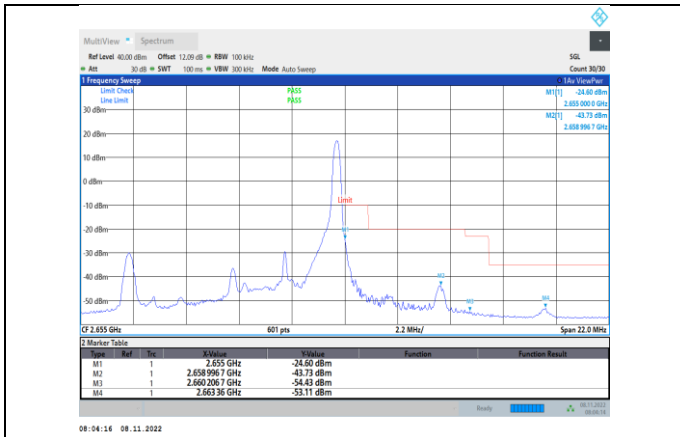

Band38-20MHz-64QAM-38150-100RB#0

Band41-5MHz-QPSK-40065-1RB#0

Band41-5MHz-QPSK-41215-25RB#0

Band41-5MHz-QPSK-40065-25RB#0

Band41-5MHz-16QAM-40065-1RB#0

Band41-5MHz-QPSK-41215-1RB#24

Band41-5MHz-16QAM-40065-25RB#0