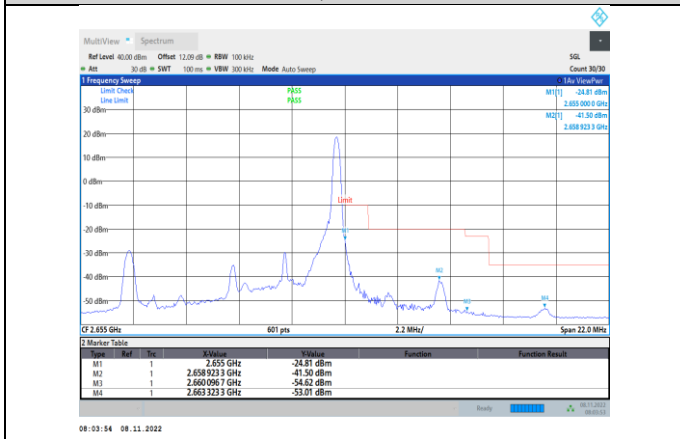

Band38-20MHz-64QAM-38150-100RB#0

Band41-5MHz-QPSK-40065-1RB#0

Band41-5MHz-QPSK-41215-25RB#0

Band41-5MHz-QPSK-40065-25RB#0

Band41-5MHz-16QAM-40065-1RB#0

Band41-5MHz-QPSK-41215-1RB#24

Band41-5MHz-16QAM-40065-25RB#0