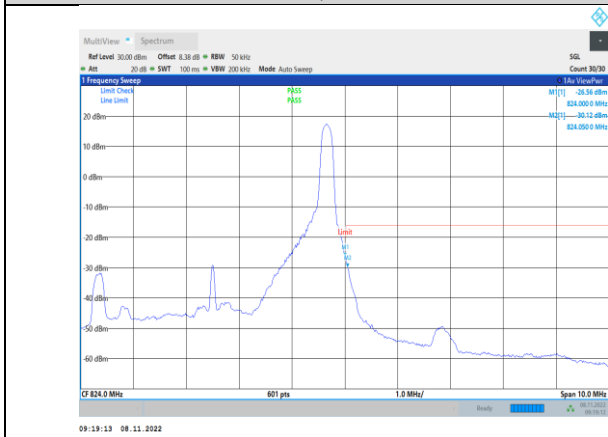

Band26-5MHz-QPSK-26715-1RB#0

Band26-5MHz-QPSK-26765-25RB#0

Band26-5MHz-QPSK-26715-25RB#0

Band26-5MHz-16QAM-26715-1RB#0

Band26-5MHz-QPSK-26765-1RB#24

Band26-5MHz-16QAM-26715-25RB#0

Band26-5MHz-16QAM-26765-1RB#24