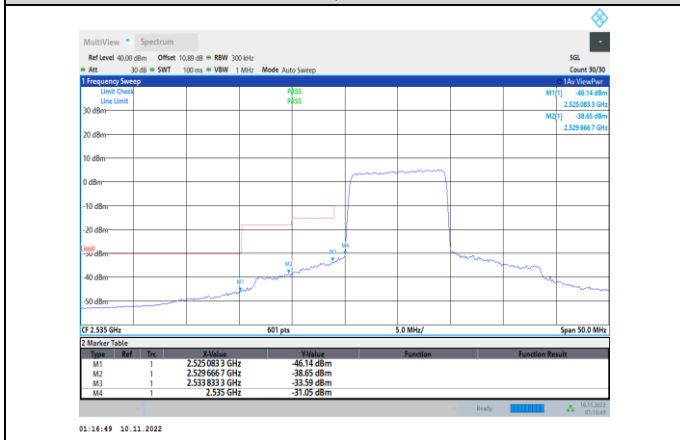

Band41-10MHz-QPSK-40090-1RB#0

Band41-10MHz-QPSK-40090-50RB#0