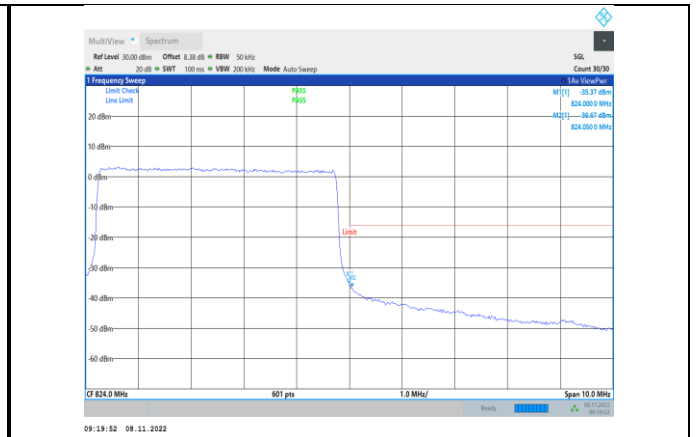

Band26-5MHz-QPSK-26715-1RB#0

Band26-5MHz-QPSK-26765-25RB#0

Band26-5MHz-QPSK-26715-25RB#0

Band26-5MHz-16QAM-26715-1RB#0

Band26-5MHz-QPSK-26765-1RB#24

Band26-5MHz-16QAM-26715-25RB#0

Band26-5MHz-16QAM-26765-1RB#24