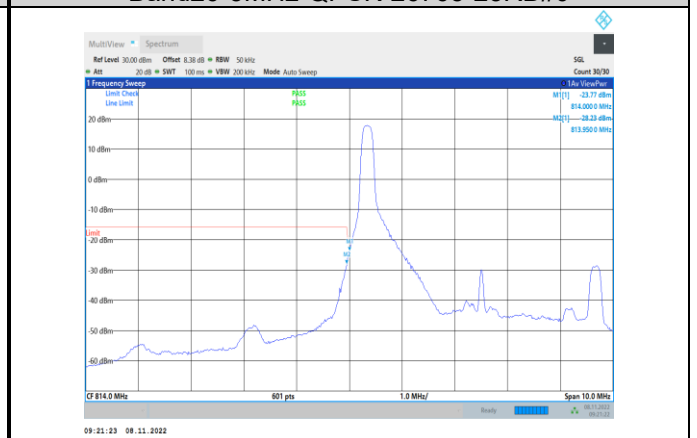

Band26-5MHz-QPSK-26715-1RB#0

Band26-5MHz-QPSK-26765-25RB#0

Band26-5MHz-QPSK-26715-25RB#0

Band26-5MHz-16QAM-26715-1RB#0

Band26-5MHz-QPSK-26765-1RB#24

Band26-5MHz-16QAM-26715-25RB#0

Band26-5MHz-16QAM-26765-1RB#24