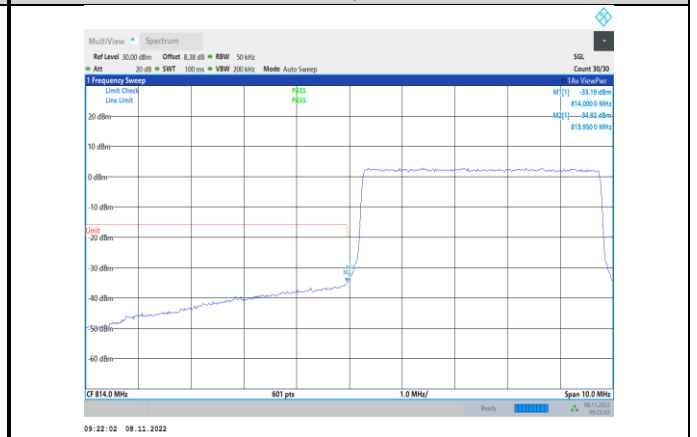

Band26-5MHz-QPSK-26715-1RB#0

Band26-5MHz-QPSK-26765-25RB#0

Band26-5MHz-QPSK-26715-25RB#0

Band26-5MHz-16QAM-26715-1RB#0

Band26-5MHz-QPSK-26765-1RB#24

Band26-5MHz-16QAM-26715-25RB#0

Band26-5MHz-16QAM-26765-1RB#24