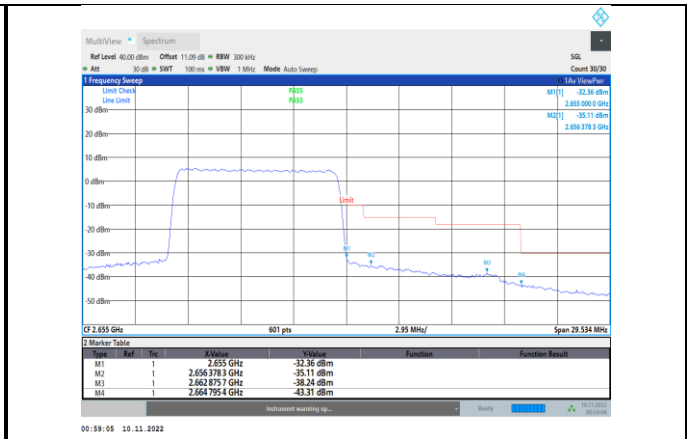

Band41-5MHz-16QAM-41215-1RB#24

Band41-5MHz-64QAM-40065-25RB#0

Band41-5MHz-16QAM-41215-25RB#0

Band41-5MHz-64QAM-41215-1RB#24

Band41-5MHz-64QAM-40065-1RB#0

Band41-5MHz-64QAM-41215-25RB#0

Band41-10MHz-QPSK-40090-1RB#0