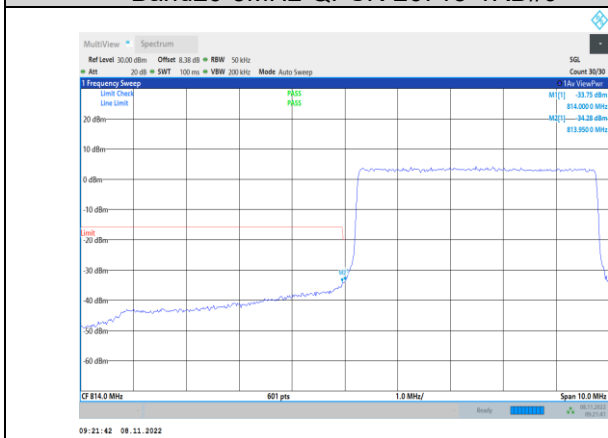

Band26-5MHz-QPSK-26715-1RB#0

Band26-5MHz-QPSK-26765-25RB#0

Band26-5MHz-QPSK-26715-25RB#0

Band26-5MHz-16QAM-26715-1RB#0

Band26-5MHz-QPSK-26765-1RB#24

Band26-5MHz-16QAM-26715-25RB#0

Band26-5MHz-16QAM-26765-1RB#24