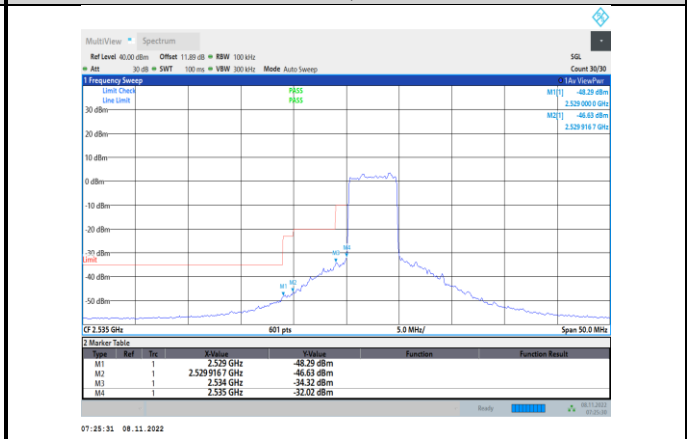

Band38-20MHz-64QAM-38150-100RB#0

Band41-5MHz-QPSK-40065-1RB#0

Band41-5MHz-QPSK-41215-25RB#0

Band41-5MHz-QPSK-40065-25RB#0

Band41-5MHz-16QAM-40065-1RB#0

Band41-5MHz-QPSK-41215-1RB#24

Band41-5MHz-16QAM-40065-25RB#0