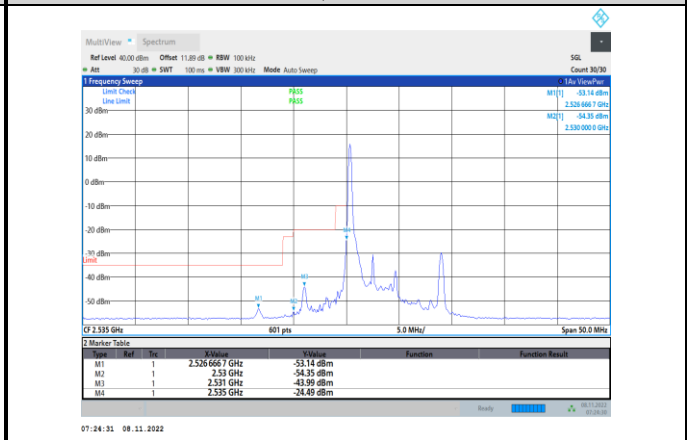

Band38-20MHz-64QAM-38150-100RB#0

Band41-5MHz-QPSK-40065-1RB#0

Band41-5MHz-QPSK-41215-25RB#0

Band41-5MHz-QPSK-40065-25RB#0

Band41-5MHz-16QAM-40065-1RB#0

Band41-5MHz-QPSK-41215-1RB#24

Band41-5MHz-16QAM-40065-25RB#0