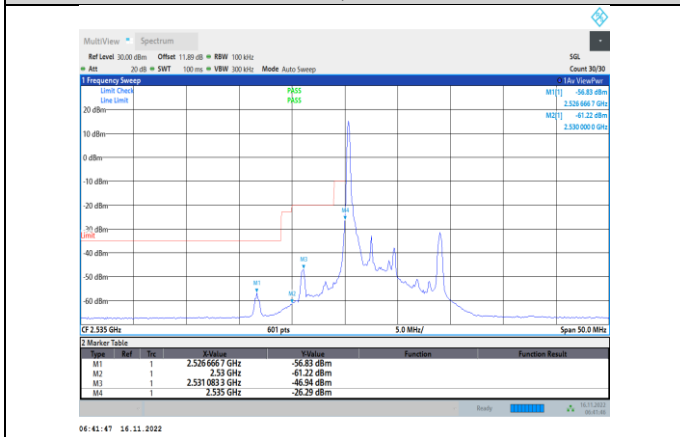

Band41-5MHz-16QAM-41215-1RB#24

Band41-5MHz-64QAM-40065-25RB#0

Band41-5MHz-16QAM-41215-25RB#0

Band41-5MHz-64QAM-41215-1RB#24

Band41-5MHz-64QAM-40065-1RB#0

Band41-5MHz-64QAM-41215-25RB#0

Band41-10MHz-QPSK-40090-1RB#0