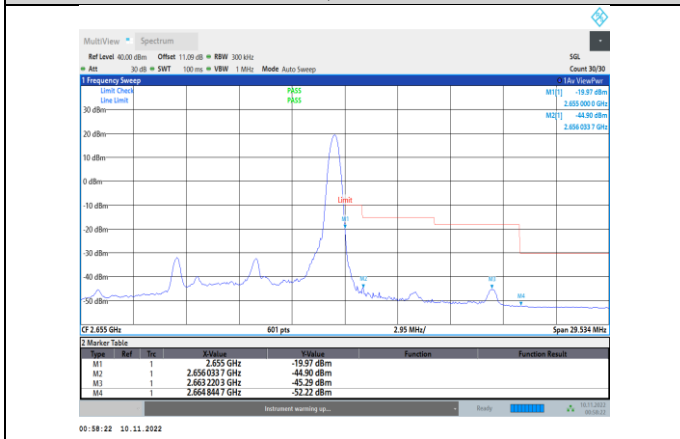

Band41-10MHz-QPSK-40090-50RB#0

Band41-10MHz-QPSK-41190-1RB#49