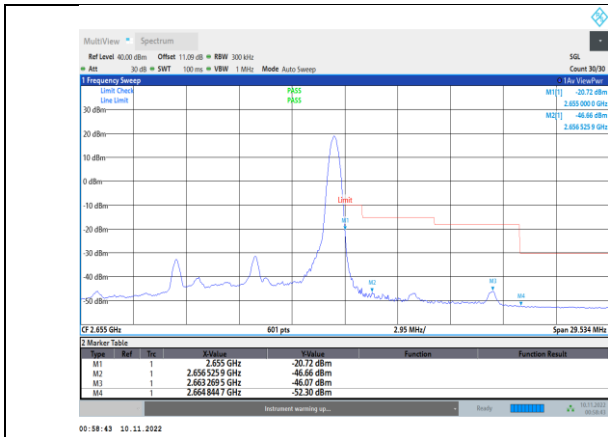

Band41-10MHz-QPSK-41190-50RB#0

Band41-10MHz-QPSK-40090-50RB#0

Band41-10MHz-16QAM-40090-1RB#0

Band41-10MHz-QPSK-41190-1RB#49

Band41-10MHz-16QAM-40090-50RB#0

Band41-10MHz-16QAM-41190-1RB#49

Band41-10MHz-64QAM-40090-50RB#0