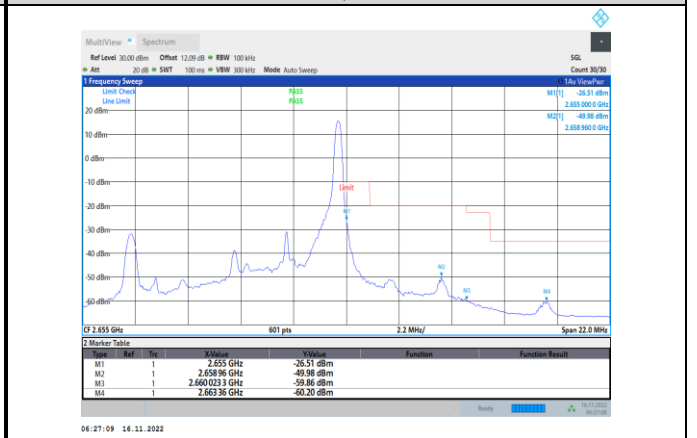

Band41-5MHz-64QAM-40065-25RB#0

Band41-5MHz-64QAM-41215-1RB#24