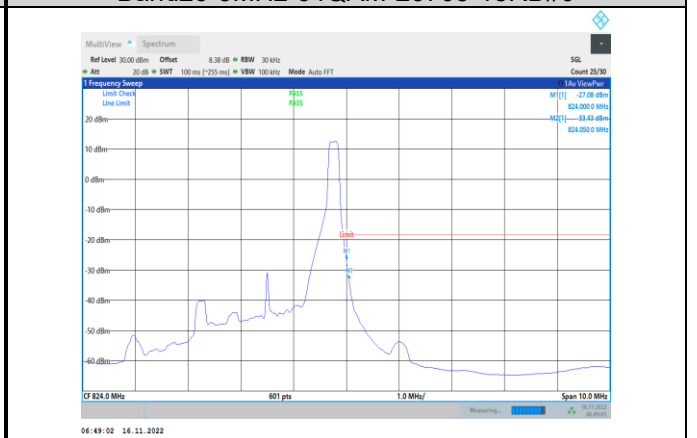

Band26-3MHz-64QAM-26705-15RB#0

Band26-3MHz-64QAM-26775-1RB#14