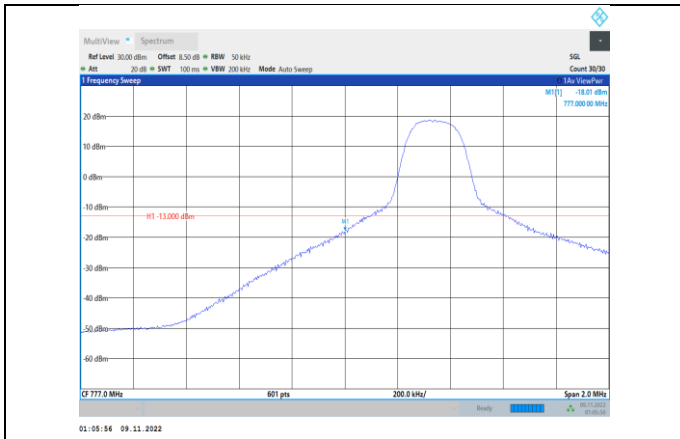

Band7-20MHz-64QAM-20850-1RB#0

Band13-5MHz-QPSK-23205-1RB#0