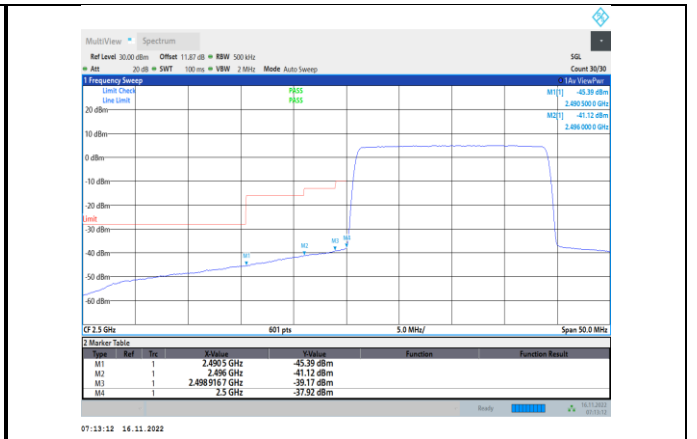

Band7-20MHz-QPSK-20850-100RB#0

Band7-20MHz-16QAM-20850-1RB#0

Band7-20MHz-QPSK-21350-1RB#99

Band7-20MHz-16QAM-20850-100RB#0

Band7-20MHz-16QAM-21350-1RB#99

Band7-20MHz-64QAM-20850-100RB#0

Band7-20MHz-16QAM-21350-100RB#0