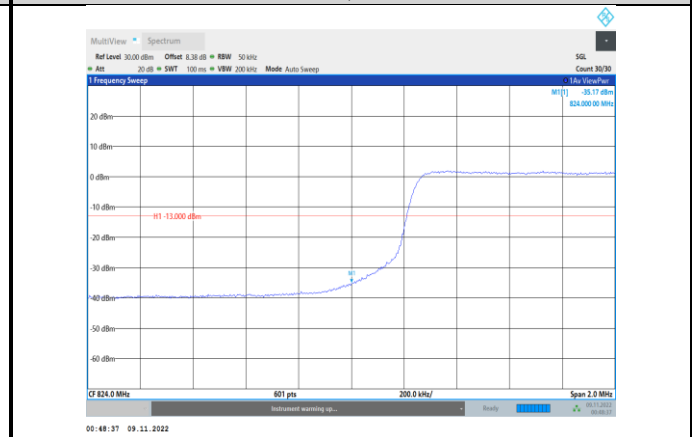

Band5-3MHz-64QAM-20415-1RB#0

Band5-3MHz-64QAM-20635-15RB#0

Band5-5MHz-QPSK-20425-1RB#0

Band5-5MHz-QPSK-20625-25RB#0

Band5-5MHz-QPSK-20425-25RB#0

Band5-5MHz-16QAM-20425-1RB#0

Band5-5MHz-QPSK-20625-1RB#24

Band5-5MHz-16QAM-20425-25RB#0