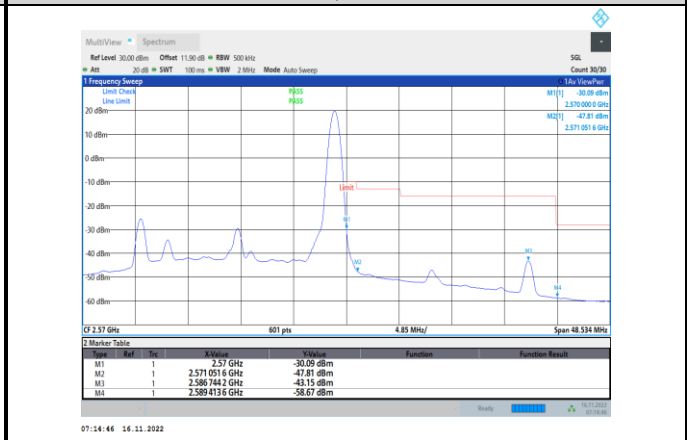

Band7-20MHz-QPSK-20850-100RB#0

Band7-20MHz-16QAM-20850-1RB#0

Band7-20MHz-QPSK-21350-1RB#99

Band7-20MHz-16QAM-20850-100RB#0

Band7-20MHz-16QAM-21350-1RB#99

Band7-20MHz-64QAM-20850-100RB#0

Band7-20MHz-16QAM-21350-100RB#0