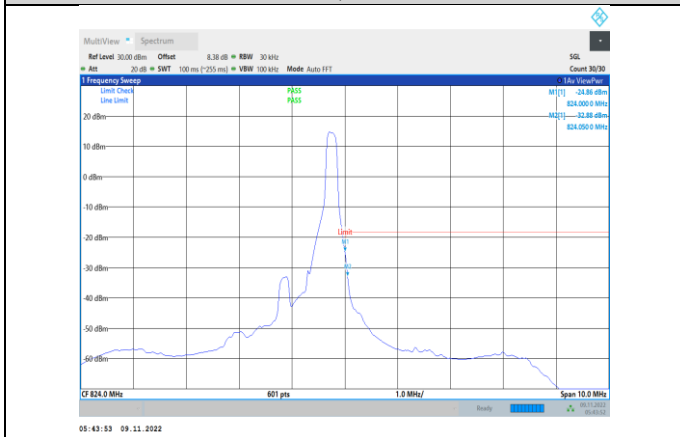

Band13-5MHz-64QAM-23255-25RB#0

Band26-1.4MHz-QPSK-26697-1RB#0

Band26-1.4MHz-QPSK-26783-6RB#0

Band26-1.4MHz-QPSK-26697-6RB#0

Band26-1.4MHz-16QAM-26697-1RB#0

Band26-1.4MHz-QPSK-26783-1RB#5

Band26-1.4MHz-16QAM-26697-6RB#0