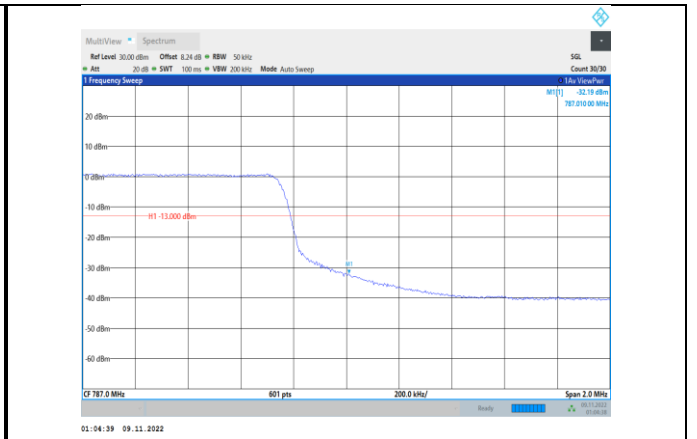

Band7-20MHz-64QAM-21350-1RB#99

Band7-20MHz-64QAM-20850-1RB#0

Band7-20MHz-64QAM-21350-100RB#0

Band13-5MHz-QPSK-23205-1RB#0

Band13-5MHz-QPSK-23255-25RB#0

Band13-5MHz-QPSK-23205-25RB#0

Band13-5MHz-16QAM-23205-1RB#0