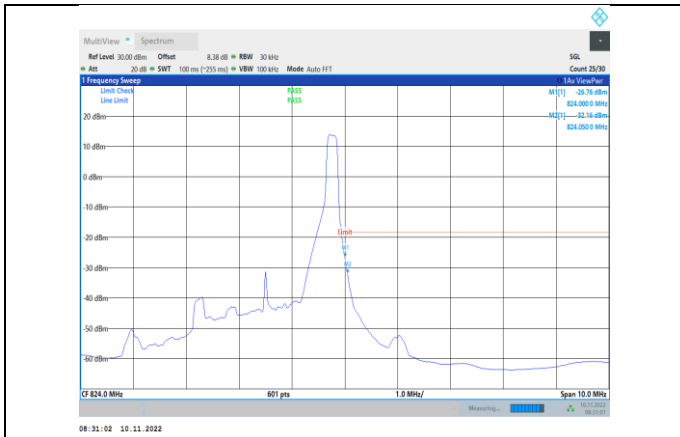

Band26-3MHz-QPSK-26775-15RB#0

Band26-3MHz-QPSK-26705-15RB#0

Band26-3MHz-16QAM-26705-1RB#0

Band26-3MHz-QPSK-26775-1RB#14

Band26-3MHz-16QAM-26705-15RB#0

Band26-3MHz-16QAM-26775-1RB#14

Band26-3MHz-64QAM-26705-15RB#0