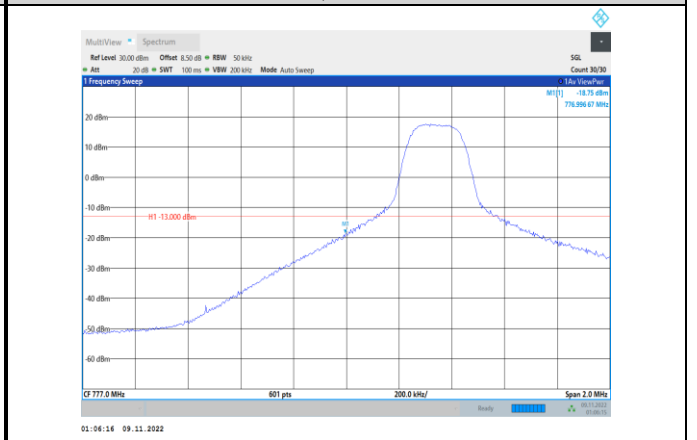

Band7-20MHz-64QAM-21350-1RB#99

Band7-20MHz-64QAM-20850-1RB#0

Band7-20MHz-64QAM-21350-100RB#0

Band13-5MHz-QPSK-23205-1RB#0

Band13-5MHz-QPSK-23255-25RB#0

Band13-5MHz-QPSK-23205-25RB#0

Band13-5MHz-16QAM-23205-1RB#0