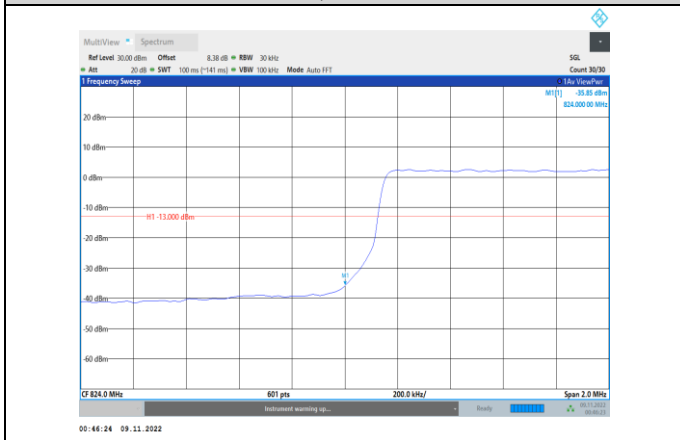

Band5-1.4MHz-16QAM-20643-6RB#0

Band5-1.4MHz-64QAM-20643-1RB#5

Band5-1.4MHz-64QAM-20407-1RB#0

Band5-1.4MHz-64QAM-20643-6RB#0

Band5-3MHz-QPSK-20415-1RB#0

Band5-3MHz-QPSK-20635-15RB#0

Band5-3MHz-QPSK-20415-15RB#0