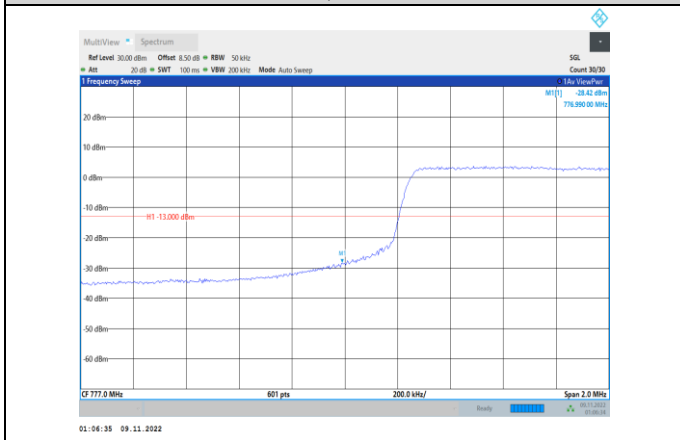

Band7-20MHz-64QAM-21350-1RB#99

Band7-20MHz-64QAM-20850-1RB#0

Band7-20MHz-64QAM-21350-100RB#0

Band13-5MHz-QPSK-23205-1RB#0

Band13-5MHz-QPSK-23255-25RB#0

Band13-5MHz-QPSK-23205-25RB#0

Band13-5MHz-16QAM-23205-1RB#0