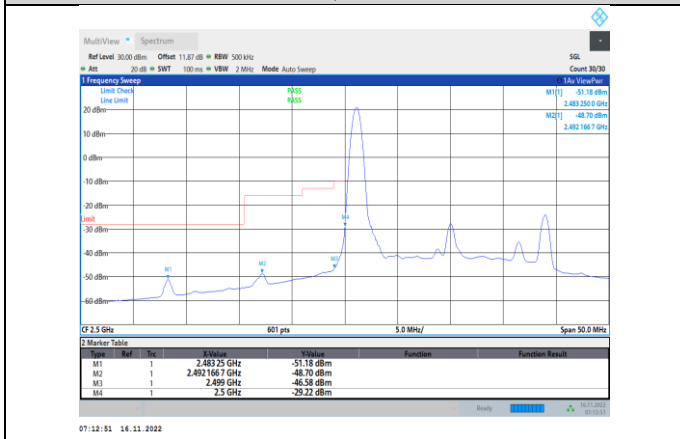

Band7-20MHz-16QAM-21350-100RB#0

Band7-20MHz-64QAM-20850-1RB#0