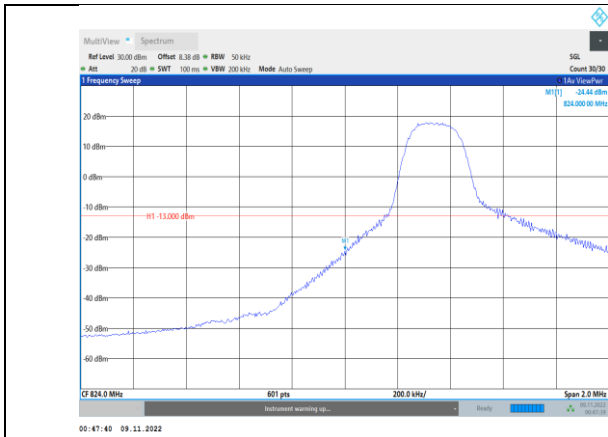

Band5-3MHz-64QAM-20415-1RB#0

Band5-5MHz-QPSK-20425-1RB#0