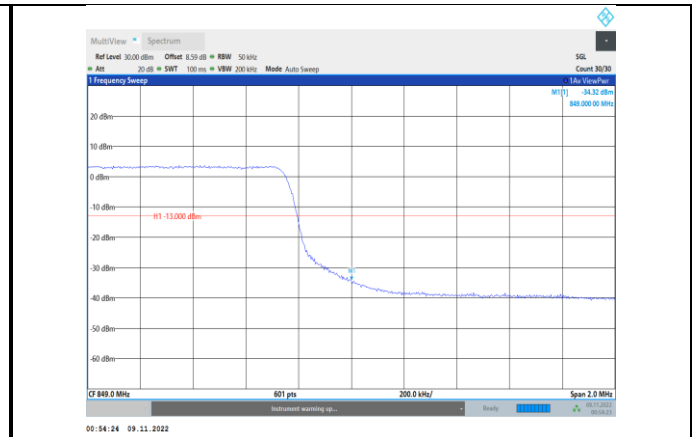

Band5-3MHz-64QAM-20635-15RB#0

Band5-5MHz-QPSK-20625-25RB#0