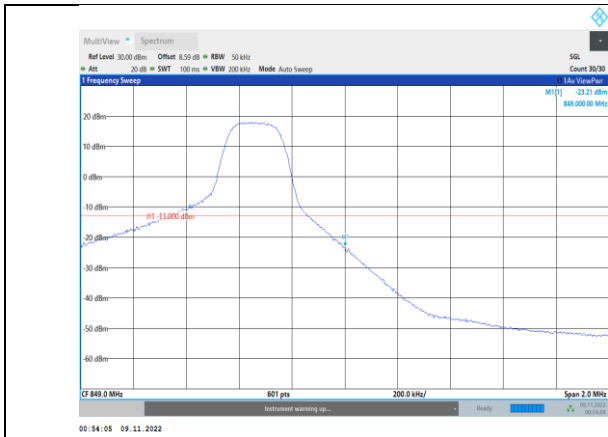

Band5-3MHz-64QAM-20415-1RB#0

Band5-3MHz-64QAM-20635-15RB#0

Band5-5MHz-QPSK-20425-1RB#0

Band5-5MHz-QPSK-20625-25RB#0

Band5-5MHz-QPSK-20425-25RB#0

Band5-5MHz-16QAM-20425-1RB#0

Band5-5MHz-QPSK-20625-1RB#24

Band5-5MHz-16QAM-20425-25RB#0