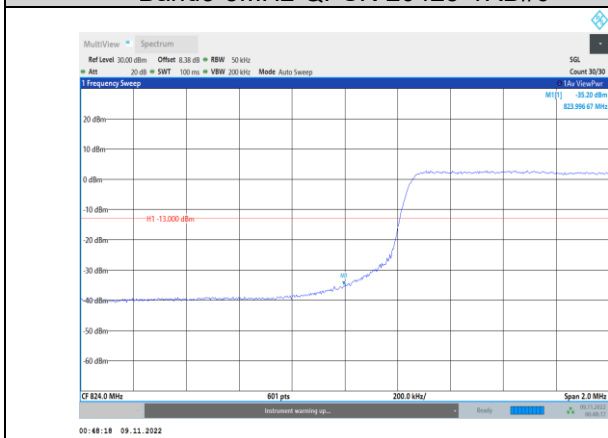

Band5-3MHz-64QAM-20415-1RB#0

Band5-3MHz-64QAM-20635-15RB#0

Band5-5MHz-QPSK-20425-1RB#0

Band5-5MHz-QPSK-20625-25RB#0

Band5-5MHz-QPSK-20425-25RB#0

Band5-5MHz-16QAM-20425-1RB#0

Band5-5MHz-QPSK-20625-1RB#24

Band5-5MHz-16QAM-20425-25RB#0