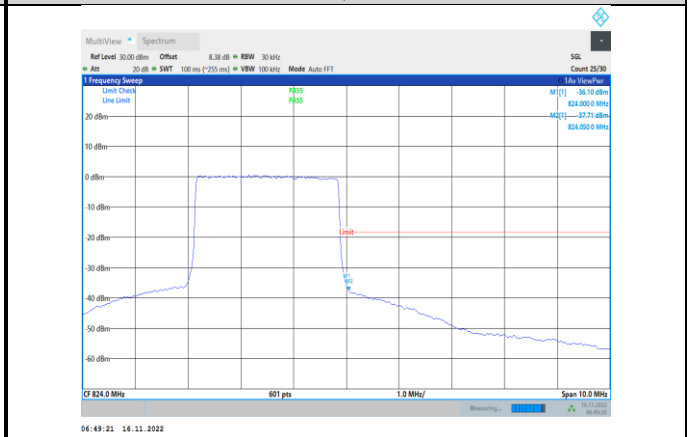

Band26-3MHz-64QAM-26775-1RB#14

Band26-3MHz-64QAM-26775-15RB#0