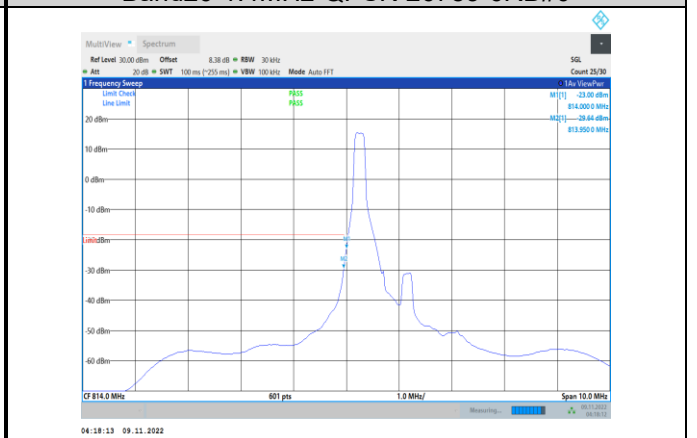

Band13-5MHz-64QAM-23255-25RB#0

Band26-1.4MHz-QPSK-26697-1RB#0

Band26-1.4MHz-QPSK-26783-6RB#0

Band26-1.4MHz-QPSK-26697-6RB#0

Band26-1.4MHz-16QAM-26697-1RB#0

Band26-1.4MHz-QPSK-26783-1RB#5

Band26-1.4MHz-16QAM-26697-6RB#0