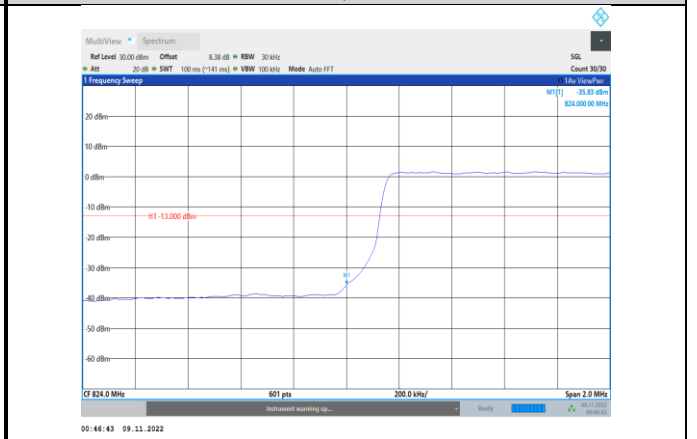

Band5-3MHz-16QAM-20415-1RB#0

Band5-3MHz-16QAM-20415-15RB#0