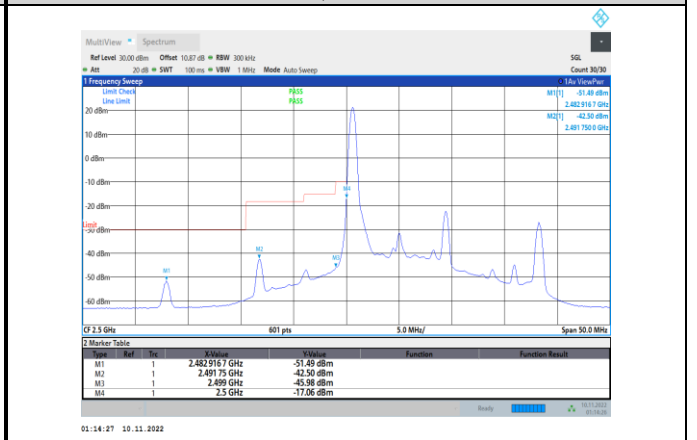

Band7-5MHz-64QAM-20775-1RB#0

Band7-5MHz-64QAM-21425-25RB#0

Band7-10MHz-QPSK-20800-1RB#0

Band7-10MHz-QPSK-21400-50RB#0

Band7-10MHz-QPSK-20800-50RB#0

Band7-10MHz-16QAM-20800-1RB#0

Band7-10MHz-QPSK-21400-1RB#49