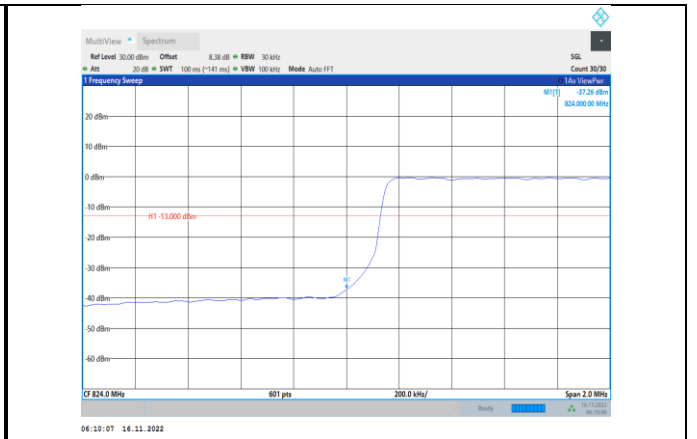

Band5-3MHz-16QAM-20415-1RB#0

Band5-3MHz-QPSK-20635-1RB#14

Band5-3MHz-16QAM-20415-15RB#0

Band5-3MHz-16QAM-20635-1RB#14

Band5-3MHz-64QAM-20415-15RB#0

Band5-3MHz-16QAM-20635-15RB#0

Band5-3MHz-64QAM-20635-1RB#14