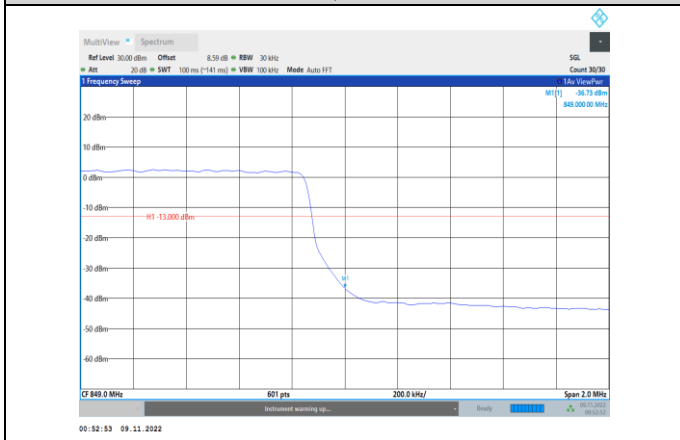

Band5-3MHz-16QAM-20415-1RB#0

Band5-3MHz-QPSK-20635-1RB#14

Band5-3MHz-16QAM-20415-15RB#0

Band5-3MHz-16QAM-20635-1RB#14

Band5-3MHz-64QAM-20415-15RB#0

Band5-3MHz-16QAM-20635-15RB#0

Band5-3MHz-64QAM-20635-1RB#14