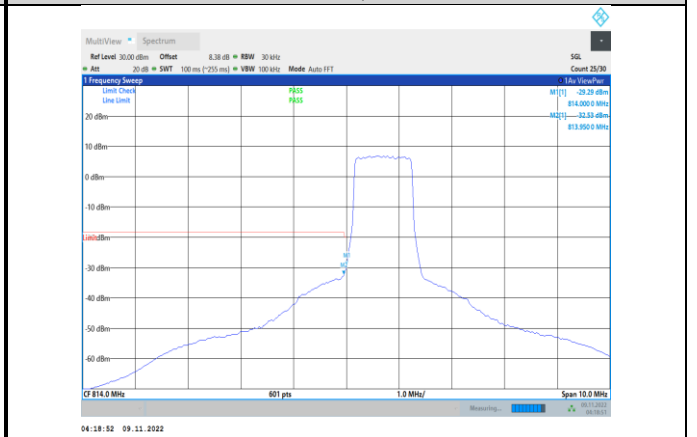

Band13-5MHz-64QAM-23255-25RB#0

Band26-1.4MHz-QPSK-26697-1RB#0

Band26-1.4MHz-QPSK-26783-6RB#0

Band26-1.4MHz-QPSK-26697-6RB#0

Band26-1.4MHz-16QAM-26697-1RB#0

Band26-1.4MHz-QPSK-26783-1RB#5

Band26-1.4MHz-16QAM-26697-6RB#0