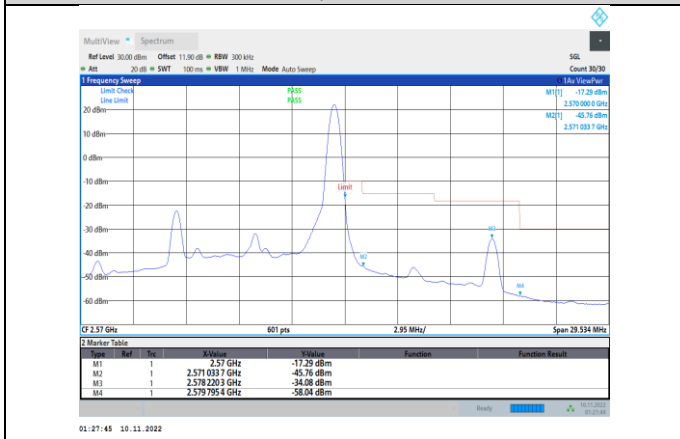

Band7-5MHz-64QAM-20775-1RB#0

Band7-5MHz-64QAM-21425-25RB#0

Band7-10MHz-QPSK-20800-1RB#0

Band7-10MHz-QPSK-21400-50RB#0

Band7-10MHz-QPSK-20800-50RB#0

Band7-10MHz-16QAM-20800-1RB#0

Band7-10MHz-QPSK-21400-1RB#49