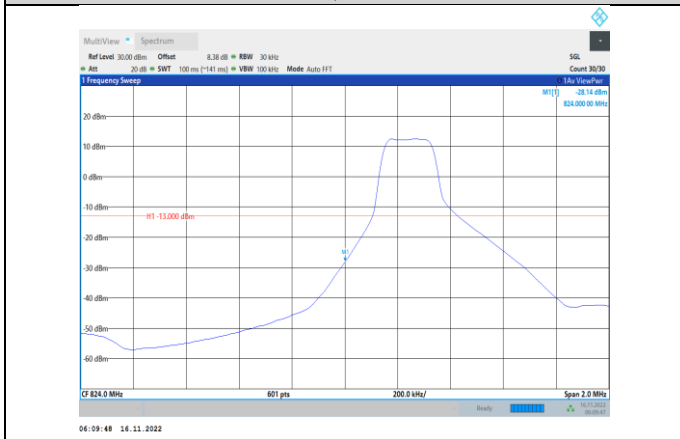

Band5-3MHz-16QAM-20415-1RB#0

Band5-3MHz-QPSK-20635-1RB#14

Band5-3MHz-16QAM-20415-15RB#0

Band5-3MHz-16QAM-20635-1RB#14

Band5-3MHz-64QAM-20415-15RB#0

Band5-3MHz-16QAM-20635-15RB#0

Band5-3MHz-64QAM-20635-1RB#14