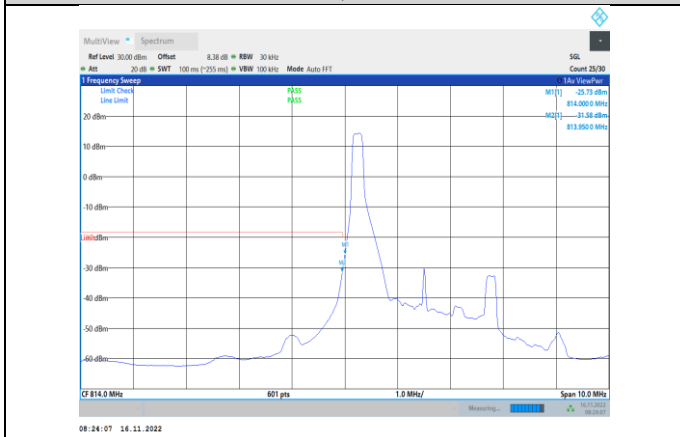

Band26-3MHz-16QAM-26775-15RB#0

Band26-3MHz-64QAM-26705-1RB#0