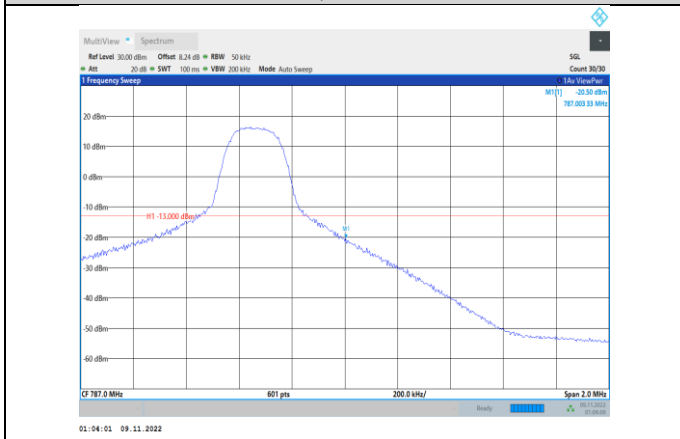

Band7-20MHz-64QAM-21350-1RB#99

Band7-20MHz-64QAM-20850-1RB#0

Band7-20MHz-64QAM-21350-100RB#0

Band13-5MHz-QPSK-23205-1RB#0

Band13-5MHz-QPSK-23255-25RB#0

Band13-5MHz-QPSK-23205-25RB#0

Band13-5MHz-16QAM-23205-1RB#0