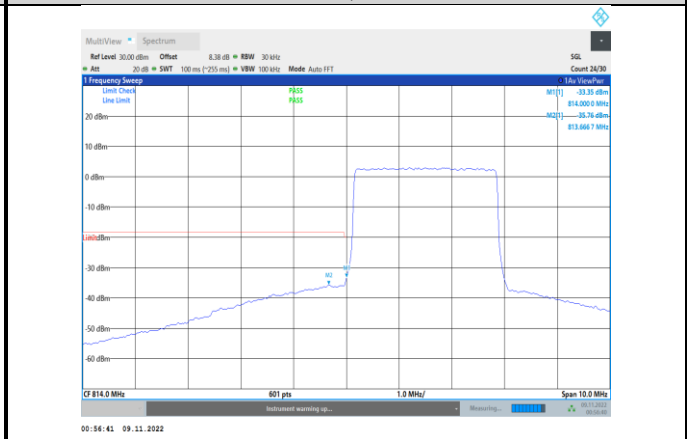

Band26-3MHz-QPSK-26775-15RB#0

Band26-3MHz-QPSK-26705-15RB#0

Band26-3MHz-16QAM-26705-1RB#0

Band26-3MHz-QPSK-26775-1RB#14

Band26-3MHz-16QAM-26705-15RB#0

Band26-3MHz-16QAM-26775-1RB#14

Band26-3MHz-64QAM-26705-15RB#0