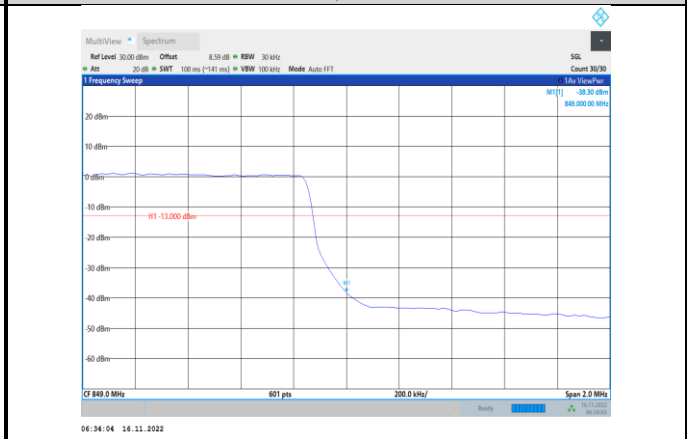

Band5-3MHz-64QAM-20635-1RB#14

Band5-3MHz-64QAM-20635-15RB#0