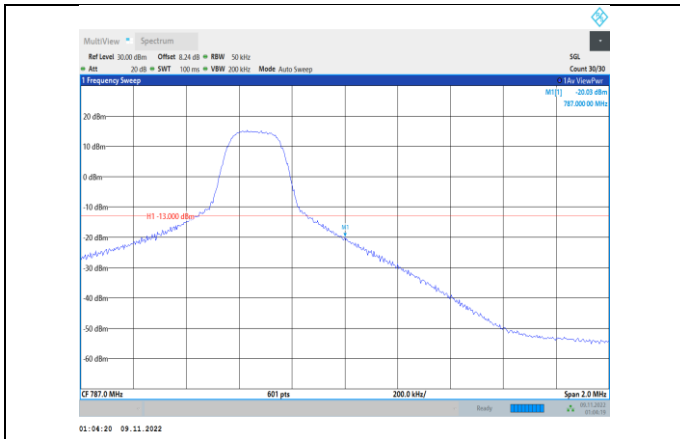

Band13-5MHz-QPSK-23255-1RB#24

Band13-5MHz-16QAM-23255-1RB#24