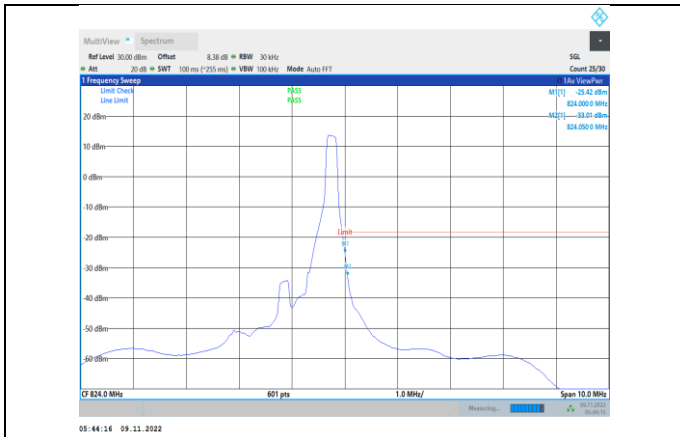

Band13-5MHz-64QAM-23255-25RB#0

Band26-1.4MHz-QPSK-26697-1RB#0

Band26-1.4MHz-QPSK-26783-6RB#0

Band26-1.4MHz-QPSK-26697-6RB#0

Band26-1.4MHz-16QAM-26697-1RB#0

Band26-1.4MHz-QPSK-26783-1RB#5

Band26-1.4MHz-16QAM-26697-6RB#0