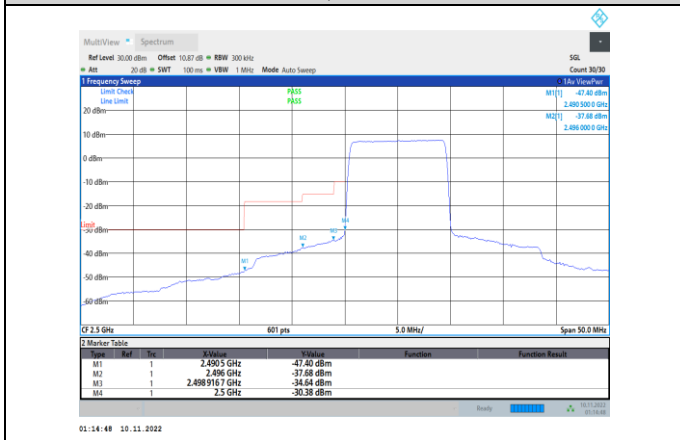

Band7-5MHz-64QAM-20775-1RB#0

Band7-5MHz-64QAM-21425-25RB#0

Band7-10MHz-QPSK-20800-1RB#0

Band7-10MHz-QPSK-21400-50RB#0

Band7-10MHz-QPSK-20800-50RB#0

Band7-10MHz-16QAM-20800-1RB#0

Band7-10MHz-QPSK-21400-1RB#49