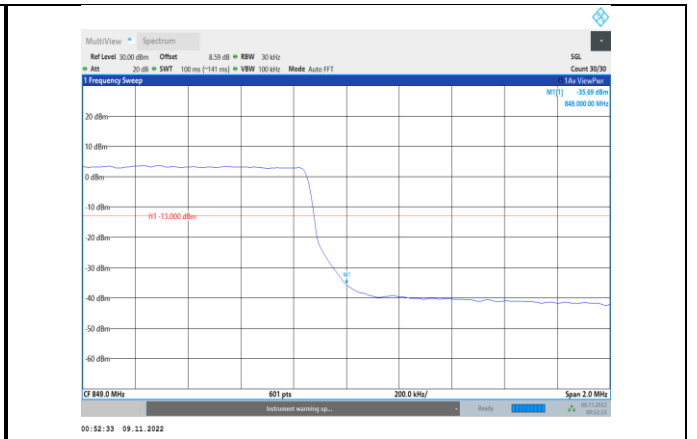

Band5-1.4MHz-16QAM-20643-6RB#0

Band5-1.4MHz-64QAM-20643-1RB#5

Band5-1.4MHz-64QAM-20407-1RB#0

Band5-1.4MHz-64QAM-20643-6RB#0

Band5-3MHz-QPSK-20415-1RB#0

Band5-3MHz-QPSK-20635-15RB#0

Band5-3MHz-QPSK-20415-15RB#0