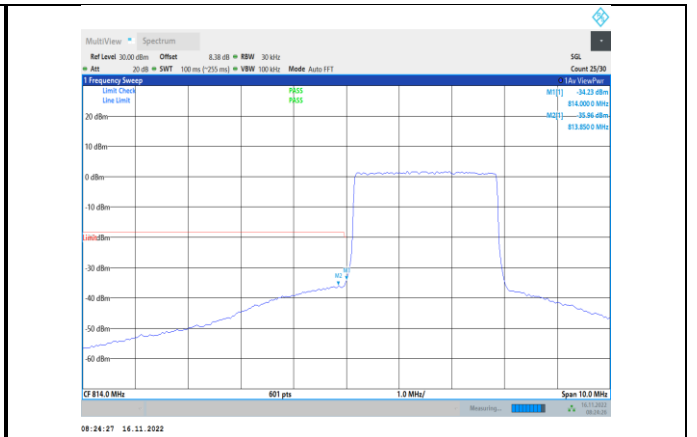

Band26-3MHz-QPSK-26775-15RB#0

Band26-3MHz-QPSK-26705-15RB#0

Band26-3MHz-16QAM-26705-1RB#0

Band26-3MHz-QPSK-26775-1RB#14

Band26-3MHz-16QAM-26705-15RB#0

Band26-3MHz-16QAM-26775-1RB#14

Band26-3MHz-64QAM-26705-15RB#0