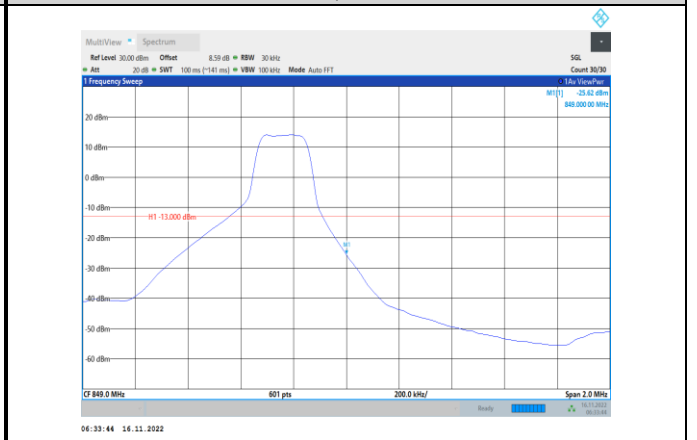

Band5-3MHz-16QAM-20415-1RB#0

Band5-3MHz-QPSK-20635-1RB#14

Band5-3MHz-16QAM-20415-15RB#0

Band5-3MHz-16QAM-20635-1RB#14

Band5-3MHz-64QAM-20415-15RB#0

Band5-3MHz-16QAM-20635-15RB#0

Band5-3MHz-64QAM-20635-1RB#14