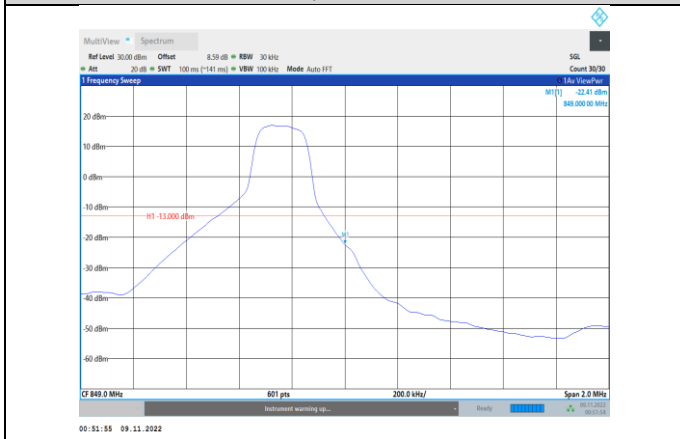

Band5-3MHz-QPSK-20415-15RB#0

Band5-3MHz-QPSK-20635-1RB#14