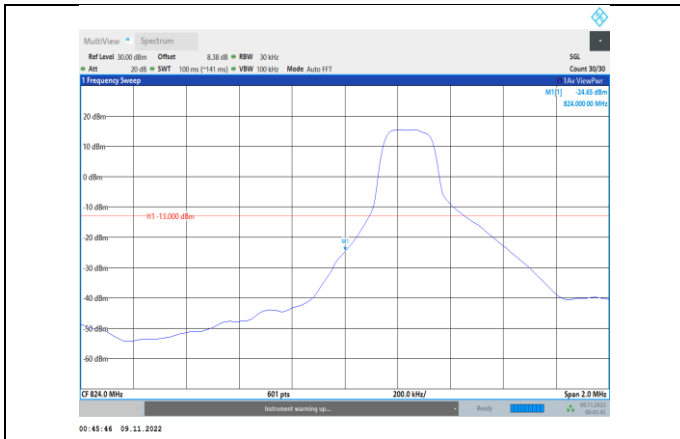

Band5-1.4MHz-16QAM-20643-6RB#0

Band5-1.4MHz-64QAM-20643-1RB#5

Band5-1.4MHz-64QAM-20407-1RB#0

Band5-1.4MHz-64QAM-20643-6RB#0

Band5-3MHz-QPSK-20415-1RB#0

Band5-3MHz-QPSK-20635-15RB#0

Band5-3MHz-QPSK-20415-15RB#0