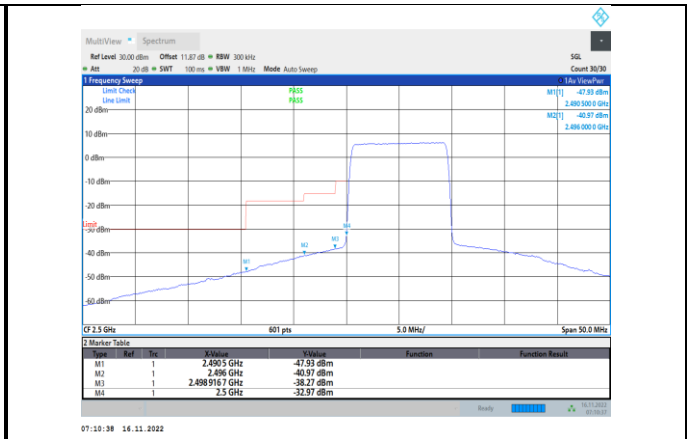

Band7-10MHz-16QAM-20800-50RB#0

Band7-10MHz-64QAM-20800-50RB#0