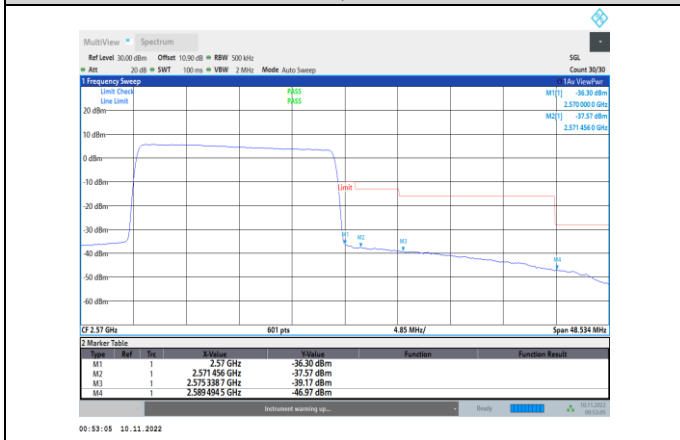

Band7-20MHz-QPSK-20850-100RB#0

Band7-20MHz-16QAM-20850-1RB#0

Band7-20MHz-QPSK-21350-1RB#99

Band7-20MHz-16QAM-20850-100RB#0

Band7-20MHz-16QAM-21350-1RB#99

Band7-20MHz-64QAM-20850-100RB#0

Band7-20MHz-16QAM-21350-100RB#0