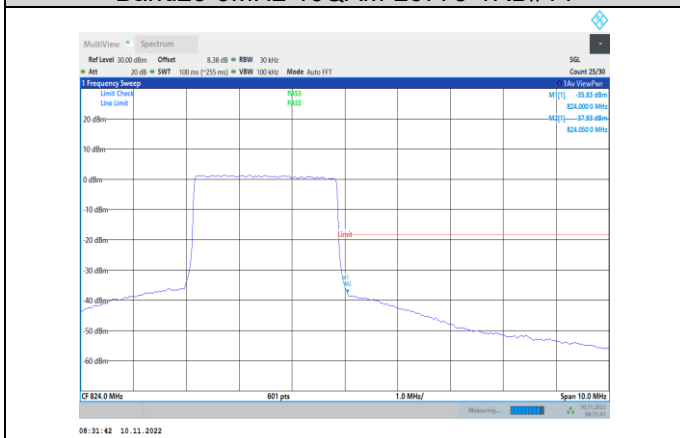

Band26-3MHz-QPSK-26775-15RB#0

Band26-3MHz-QPSK-26705-15RB#0

Band26-3MHz-16QAM-26705-1RB#0

Band26-3MHz-QPSK-26775-1RB#14

Band26-3MHz-16QAM-26705-15RB#0

Band26-3MHz-16QAM-26775-1RB#14

Band26-3MHz-64QAM-26705-15RB#0