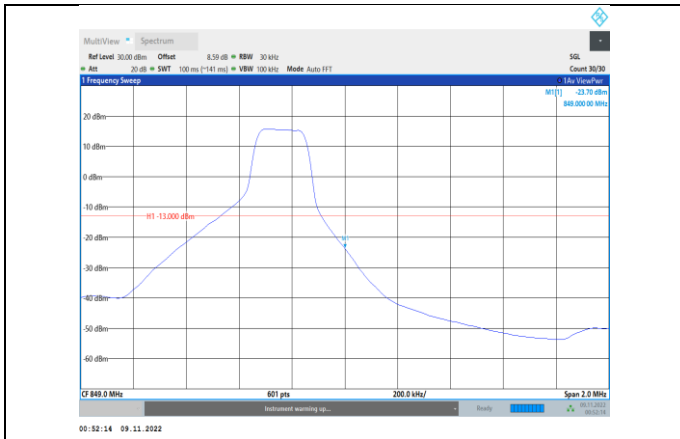

Band5-3MHz-QPSK-20635-1RB#14

Band5-3MHz-16QAM-20635-1RB#14