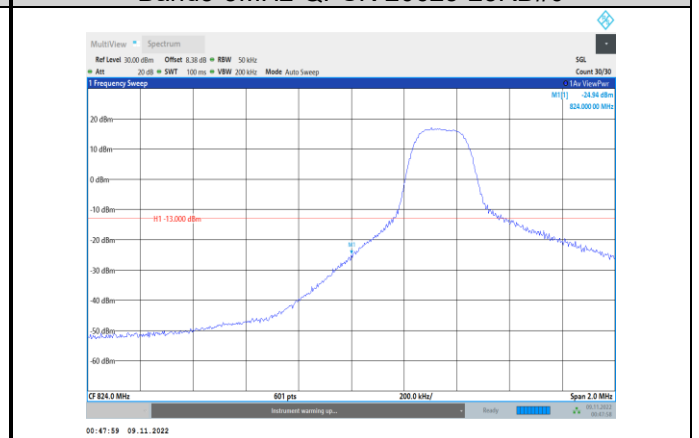

Band5-3MHz-64QAM-20415-1RB#0

Band5-3MHz-64QAM-20635-15RB#0

Band5-5MHz-QPSK-20425-1RB#0

Band5-5MHz-QPSK-20625-25RB#0

Band5-5MHz-QPSK-20425-25RB#0

Band5-5MHz-16QAM-20425-1RB#0

Band5-5MHz-QPSK-20625-1RB#24

Band5-5MHz-16QAM-20425-25RB#0