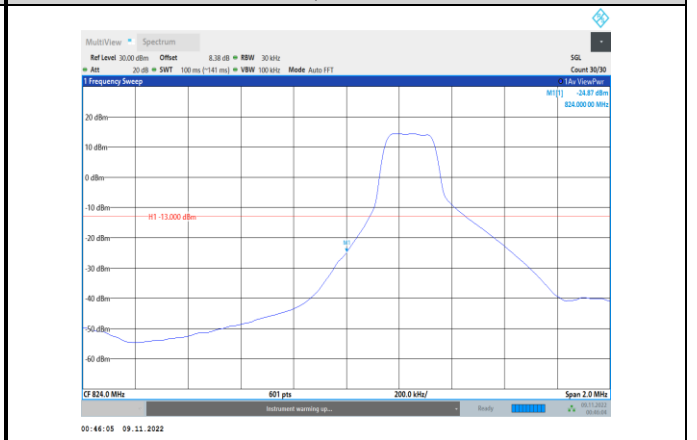

Band5-1.4MHz-16QAM-20643-6RB#0

Band5-1.4MHz-64QAM-20643-1RB#5

Band5-1.4MHz-64QAM-20407-1RB#0

Band5-1.4MHz-64QAM-20643-6RB#0

Band5-3MHz-QPSK-20415-1RB#0

Band5-3MHz-QPSK-20635-15RB#0

Band5-3MHz-QPSK-20415-15RB#0