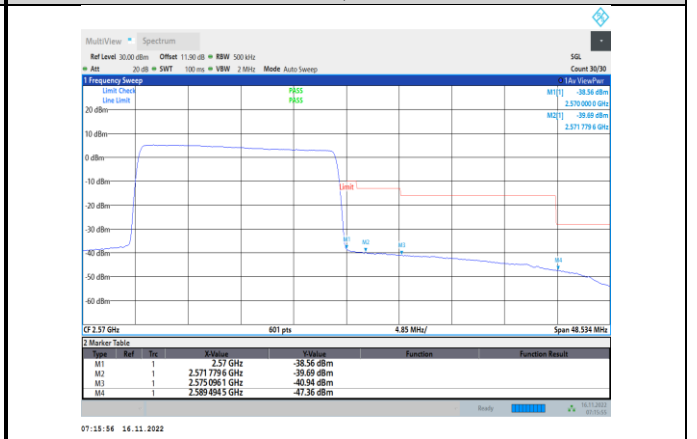

Band7-20MHz-64QAM-21350-1RB#99

Band7-20MHz-64QAM-21350-100RB#0