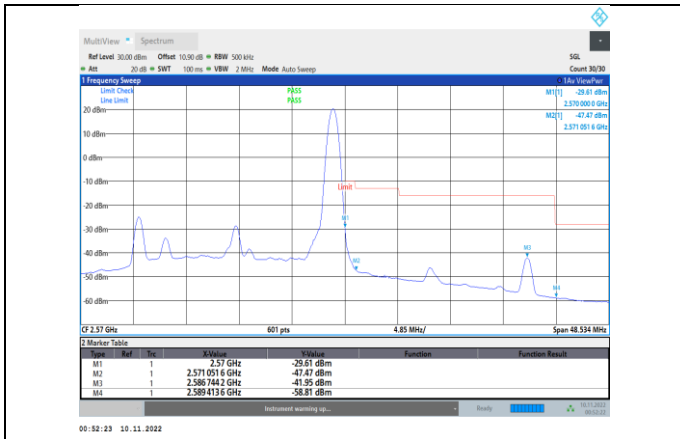

Band7-20MHz-QPSK-20850-100RB#0

Band7-20MHz-16QAM-20850-1RB#0

Band7-20MHz-QPSK-21350-1RB#99

Band7-20MHz-16QAM-20850-100RB#0

Band7-20MHz-16QAM-21350-1RB#99

Band7-20MHz-64QAM-20850-100RB#0

Band7-20MHz-16QAM-21350-100RB#0