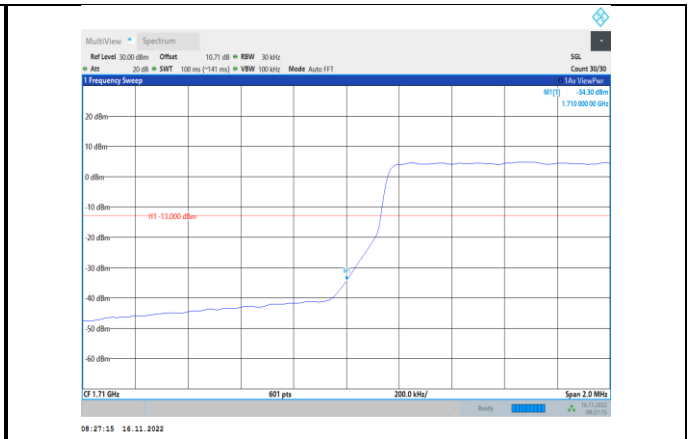

Band4-1.4MHz-64QAM-19957-6RB#0