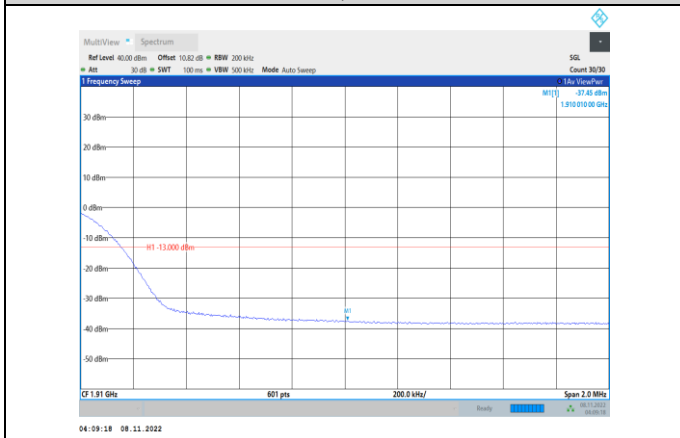

Band2-20MHz-QPSK-18700-100RB#0

Band2-20MHz-16QAM-18700-1RB#0

Band2-20MHz-QPSK-19100-1RB#99

Band2-20MHz-16QAM-18700-100RB#0

Band2-20MHz-16QAM-19100-1RB#99

Band2-20MHz-64QAM-18700-100RB#0

Band2-20MHz-16QAM-19100-100RB#0