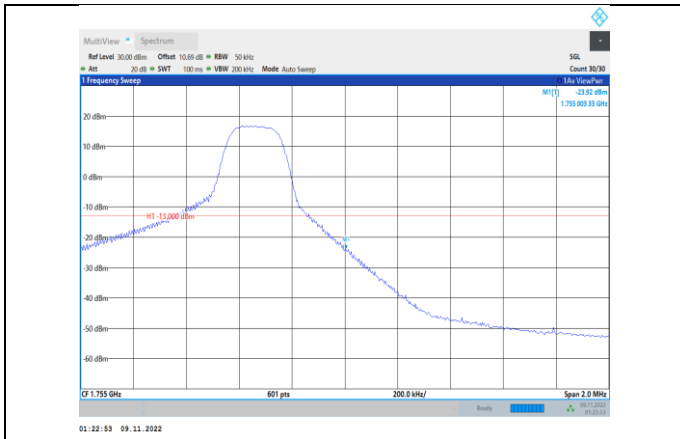

**Band4-5MHz-QPSK-20375-25RB#0**

**Band4-5MHz-QPSK-19975-25RB#0**

**Band4-5MHz-16QAM-19975-1RB#0**

**Band4-5MHz-QPSK-20375-1RB#24**

**Band4-5MHz-16QAM-19975-25RB#0**

**Band4-5MHz-16QAM-20375-1RB#24**

**Band4-5MHz-64QAM-19975-25RB#0**