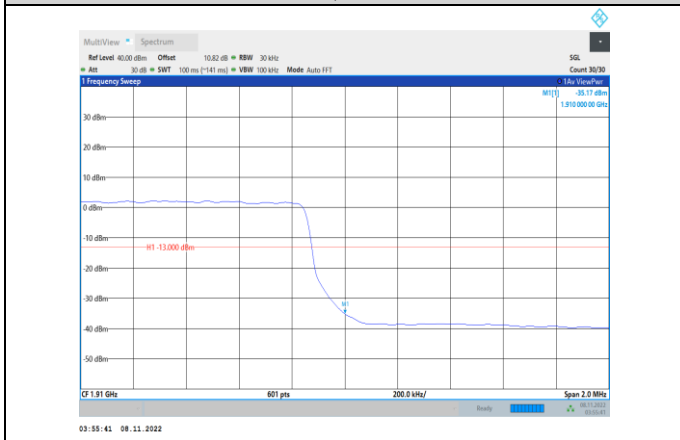

**Band2-3MHz-QPSK-19185-15RB#0**

**Band2-3MHz-QPSK-18615-15RB#0**

**Band2-3MHz-16QAM-18615-1RB#0**

**Band2-3MHz-QPSK-19185-1RB#14**

**Band2-3MHz-16QAM-18615-15RB#0**

**Band2-3MHz-16QAM-19185-1RB#14**

**Band2-3MHz-64QAM-18615-15RB#0**