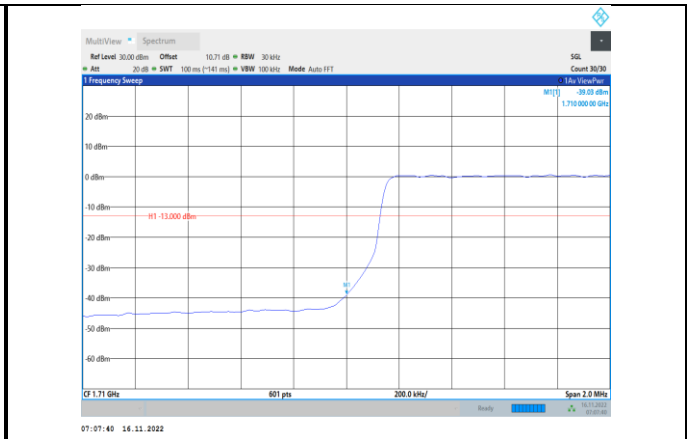

Band4-3MHz-64QAM-19965-15RB#0