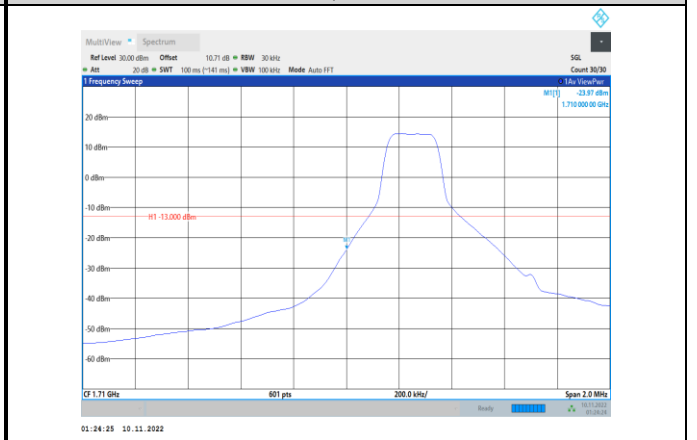

Band2-20MHz-64QAM-19100-1RB#99

Band2-20MHz-64QAM-18700-1RB#0

Band2-20MHz-64QAM-19100-100RB#0

Band4-1.4MHz-QPSK-19957-1RB#0

Band4-1.4MHz-QPSK-20393-6RB#0

Band4-1.4MHz-QPSK-19957-6RB#0

Band4-1.4MHz-16QAM-19957-1RB#0