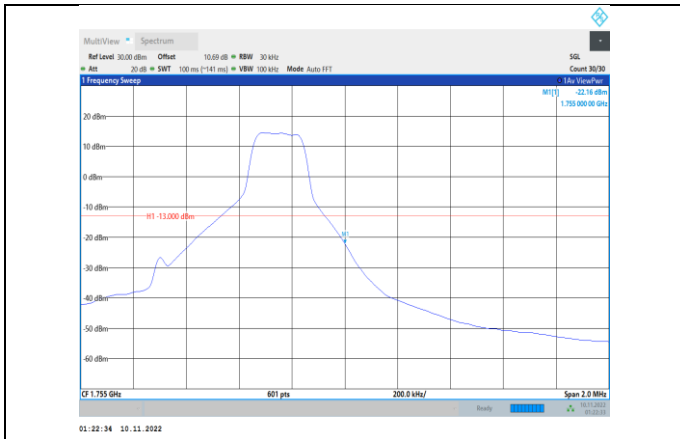

Band4-1.4MHz-16QAM-20393-1RB#5