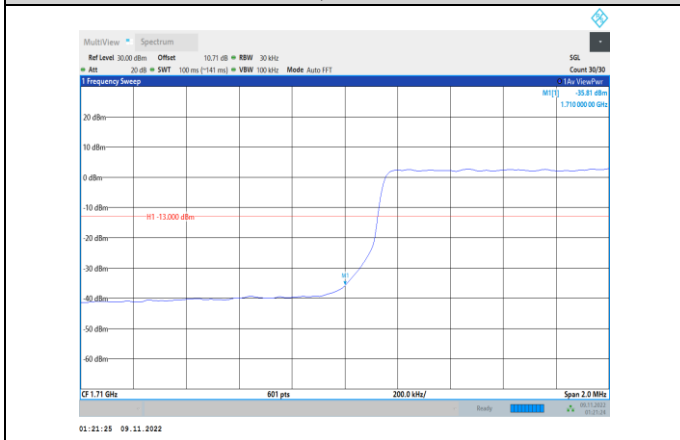

**Band4-1.4MHz-64QAM-20393-6RB#0**

**Band4-3MHz-QPSK-19965-1RB#0**

**Band4-3MHz-QPSK-20385-15RB#0**

**Band4-3MHz-QPSK-19965-15RB#0**

**Band4-3MHz-16QAM-19965-1RB#0**

**Band4-3MHz-QPSK-20385-1RB#14**

**Band4-3MHz-16QAM-19965-15RB#0**