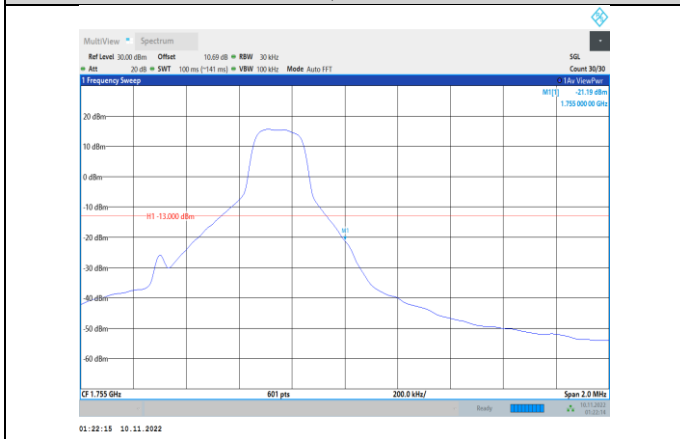

Band2-20MHz-64QAM-19100-1RB#99

Band2-20MHz-64QAM-18700-1RB#0

Band2-20MHz-64QAM-19100-100RB#0

Band4-1.4MHz-QPSK-19957-1RB#0

Band4-1.4MHz-QPSK-20393-6RB#0

Band4-1.4MHz-QPSK-19957-6RB#0

Band4-1.4MHz-16QAM-19957-1RB#0