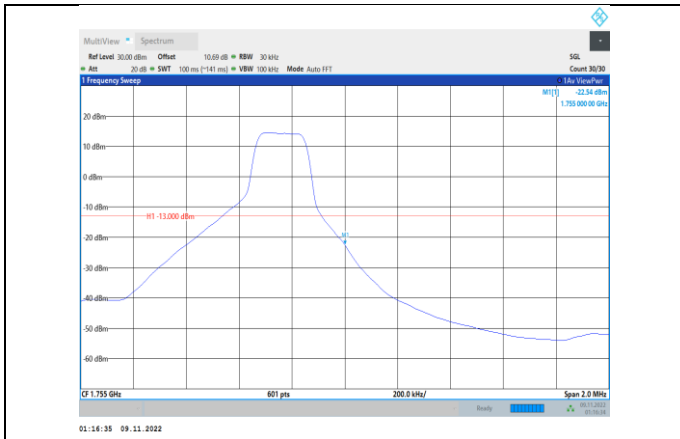

**Band4-1.4MHz-64QAM-20393-6RB#0**

**Band4-3MHz-QPSK-19965-1RB#0**

**Band4-3MHz-QPSK-20385-15RB#0**

**Band4-3MHz-QPSK-19965-15RB#0**

**Band4-3MHz-16QAM-19965-1RB#0**

**Band4-3MHz-QPSK-20385-1RB#14**

**Band4-3MHz-16QAM-19965-15RB#0**