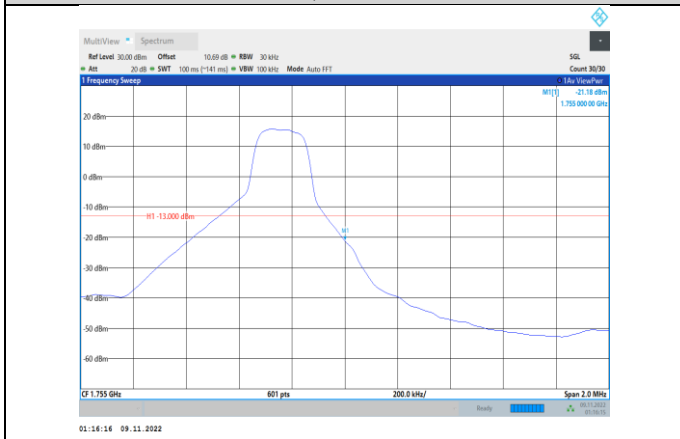

**Band4-1.4MHz-64QAM-20393-6RB#0**

**Band4-3MHz-QPSK-19965-1RB#0**

**Band4-3MHz-QPSK-20385-15RB#0**

**Band4-3MHz-QPSK-19965-15RB#0**

**Band4-3MHz-16QAM-19965-1RB#0**

**Band4-3MHz-QPSK-20385-1RB#14**

**Band4-3MHz-16QAM-19965-15RB#0**