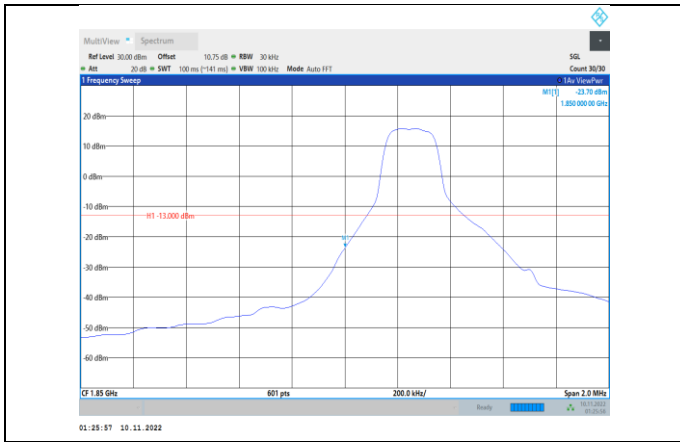

GSM1900-512-0

GPRS1900-810-0

GSM1900-810-0

EGPRS1900-512-2

GPRS1900-512-0

EGPRS1900-810-2

WCDMA:

LTE