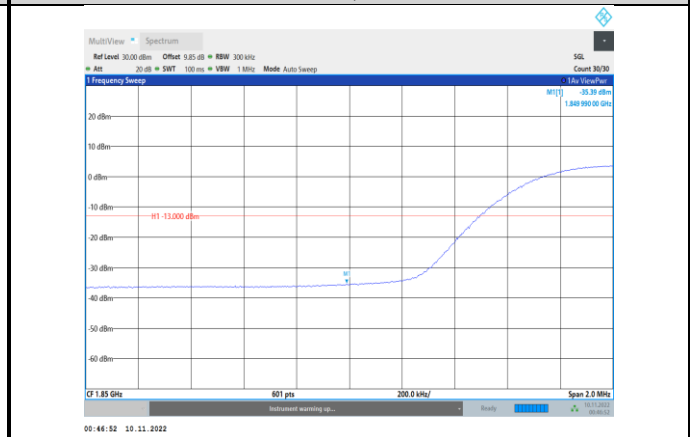

**Band2-15MHz-QPSK-18675-1RB#0**

**Band2-15MHz-QPSK-19125-75RB#0**

**Band2-15MHz-QPSK-18675-75RB#0**

**Band2-15MHz-16QAM-18675-1RB#0**

**Band2-15MHz-QPSK-19125-1RB#74**

**Band2-15MHz-16QAM-18675-75RB#0**

**Band2-15MHz-16QAM-19125-1RB#74**