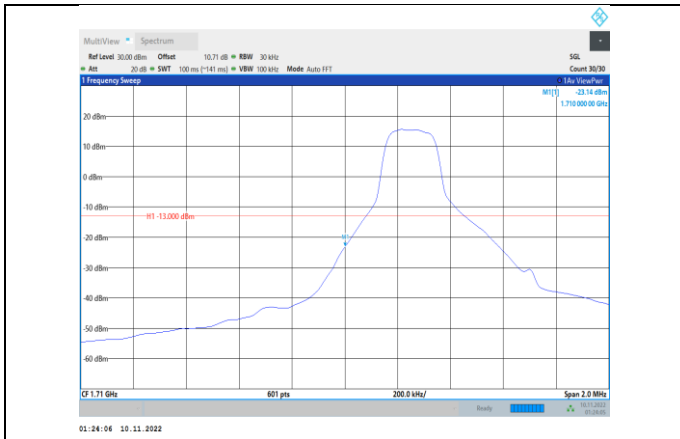

Band4-1.4MHz-QPSK-19957-1RB#0