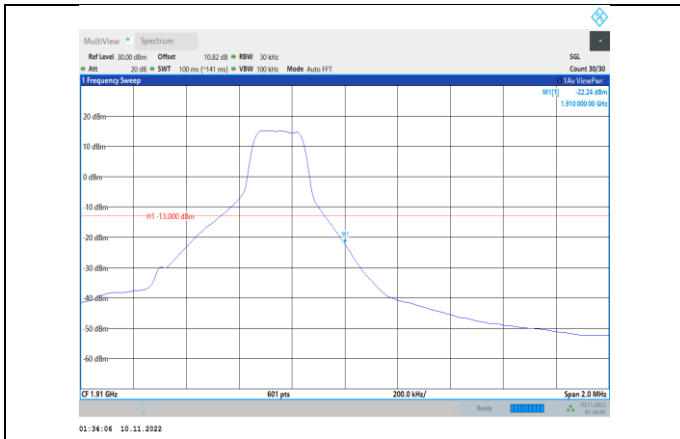

Band2-1.4MHz-QPSK-18607-1RB#0

Band2-1.4MHz-QPSK-19193-6RB#0

Band2-1.4MHz-QPSK-18607-6RB#0

Band2-1.4MHz-16QAM-18607-1RB#0

Band2-1.4MHz-QPSK-19193-1RB#5

Band2-1.4MHz-16QAM-18607-6RB#0

**Band2-1.4MHz-16QAM-19193-1RB#5**