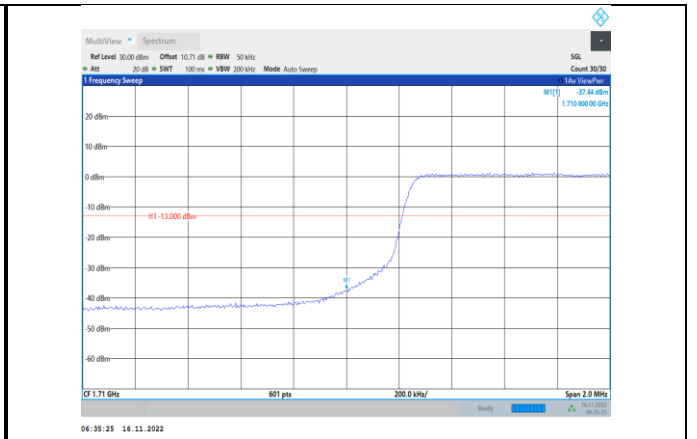

**Band4-5MHz-QPSK-20375-25RB#0**

**Band4-5MHz-QPSK-19975-25RB#0**

**Band4-5MHz-16QAM-19975-1RB#0**

**Band4-5MHz-QPSK-20375-1RB#24**

**Band4-5MHz-16QAM-19975-25RB#0**

**Band4-5MHz-16QAM-20375-1RB#24**

**Band4-5MHz-64QAM-19975-25RB#0**