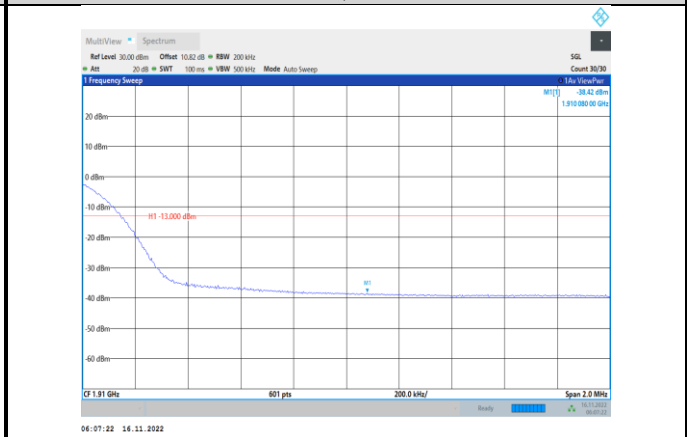

Band2-20MHz-64QAM-19100-100RB#0