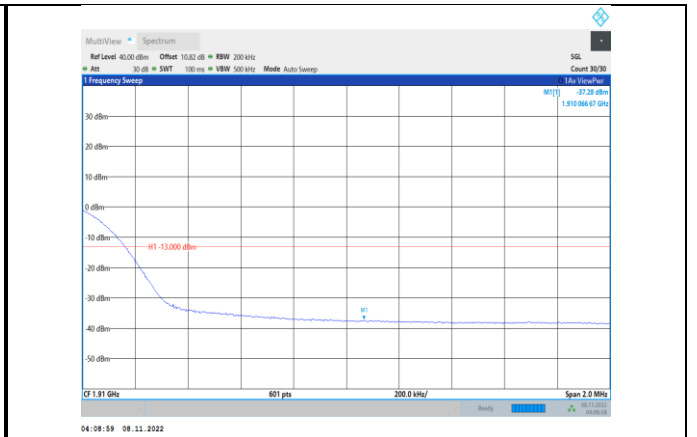

**Band2-15MHz-64QAM-18675-75RB#0**

**Band2-15MHz-16QAM-19125-75RB#0**

**Band2-15MHz-64QAM-19125-1RB#74**

**Band2-15MHz-64QAM-18675-1RB#0**

**Band2-15MHz-64QAM-19125-75RB#0**

Band2-20MHz-QPSK-18700-1RB#0

Band2-20MHz-QPSK-19100-100RB#0