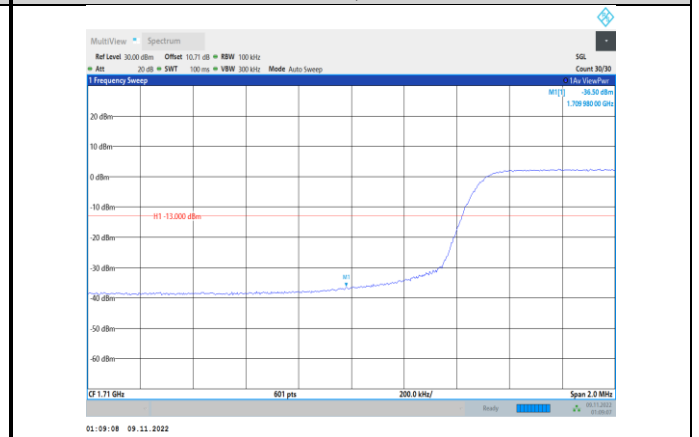

Band4-10MHz-16QAM-20000-50RB#0