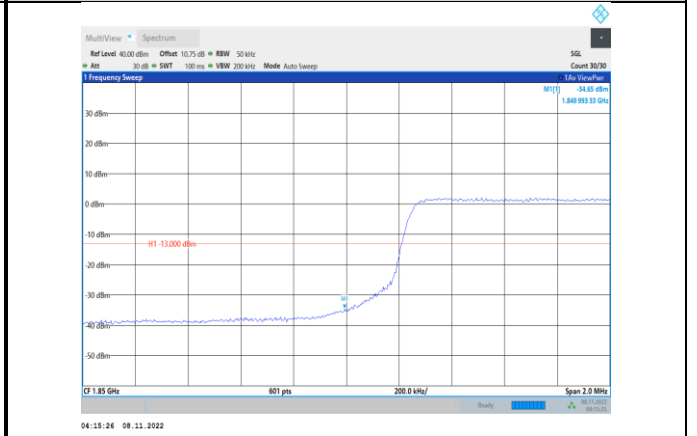

Band2-5MHz-16QAM-18625-25RB#0