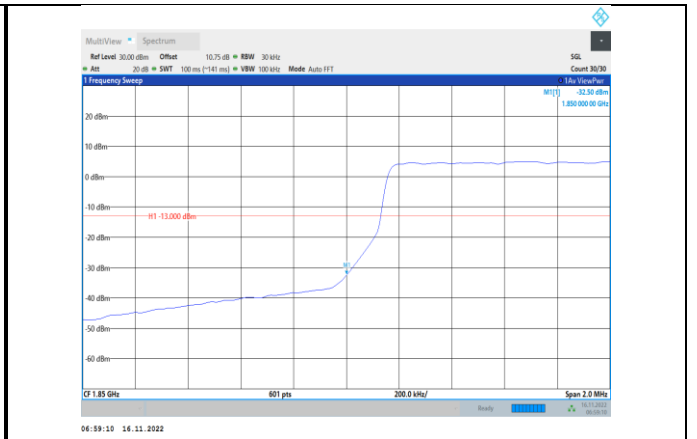

Band2-1.4MHz-QPSK-18607-1RB#0

Band2-1.4MHz-QPSK-19193-6RB#0

Band2-1.4MHz-QPSK-18607-6RB#0

Band2-1.4MHz-16QAM-18607-1RB#0

Band2-1.4MHz-QPSK-19193-1RB#5

Band2-1.4MHz-16QAM-18607-6RB#0

**Band2-1.4MHz-16QAM-19193-1RB#5**