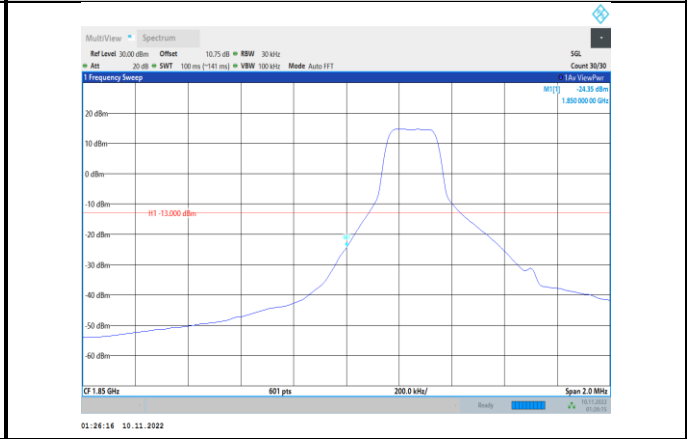

Band2-1.4MHz-16QAM-18607-1RB#0