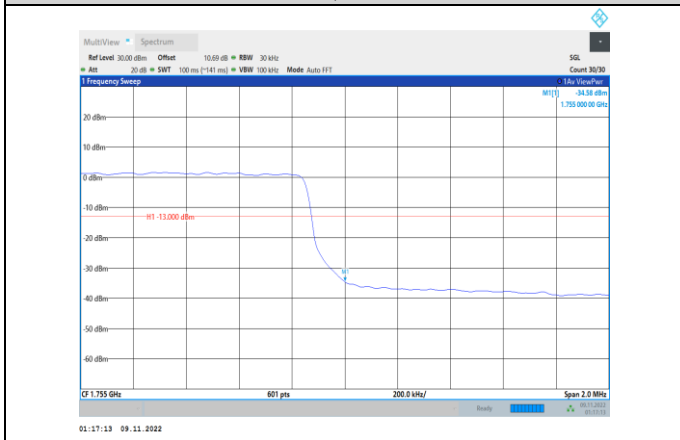

Band4-3MHz-16QAM-20385-15RB#0