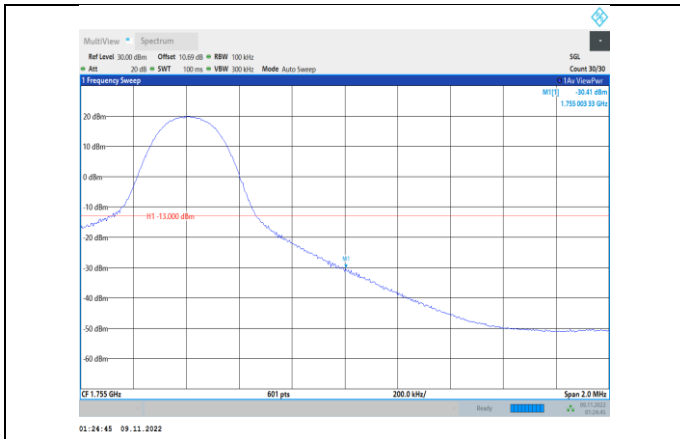

Band4-10MHz-16QAM-20350-1RB#49