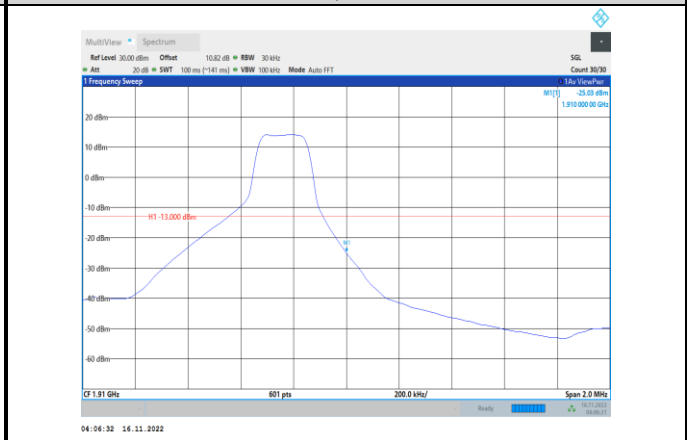

Band2-3MHz-64QAM-18615-15RB#0