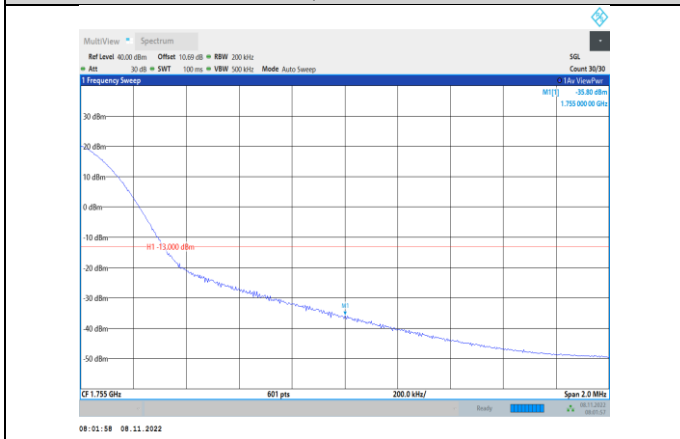

Band4-20MHz-QPSK-20050-1RB#0

Band4-20MHz-QPSK-20300-100RB#0

Band4-20MHz-QPSK-20050-100RB#0

Band4-20MHz-16QAM-20050-1RB#0

Band4-20MHz-QPSK-20300-1RB#99

Band4-20MHz-16QAM-20050-100RB#0