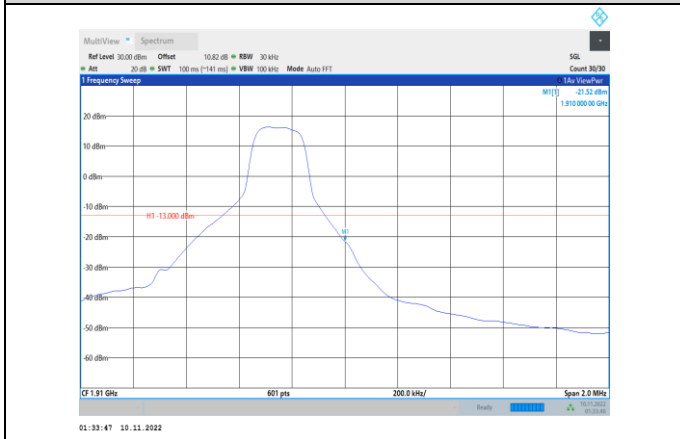

Band2-1.4MHz-QPSK-18607-1RB#0

Band2-1.4MHz-QPSK-19193-6RB#0

Band2-1.4MHz-QPSK-18607-6RB#0

Band2-1.4MHz-16QAM-18607-1RB#0

Band2-1.4MHz-QPSK-19193-1RB#5

Band2-1.4MHz-16QAM-18607-6RB#0

**Band2-1.4MHz-16QAM-19193-1RB#5**