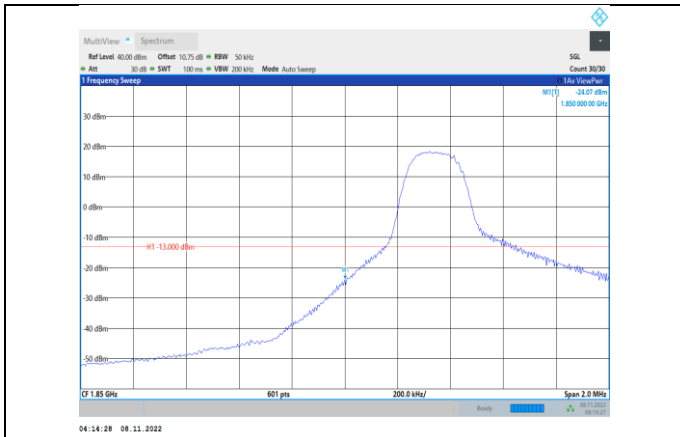

**Band2-3MHz-16QAM-19185-15RB#0**

**Band2-3MHz-64QAM-18615-15RB#0**

**Band2-3MHz-64QAM-18615-1RB#0**

**Band2-3MHz-64QAM-19185-15RB#0**

**Band2-5MHz-QPSK-18625-1RB#0**

**Band2-5MHz-QPSK-19175-25RB#0**

**Band2-5MHz-QPSK-18625-25RB#0**