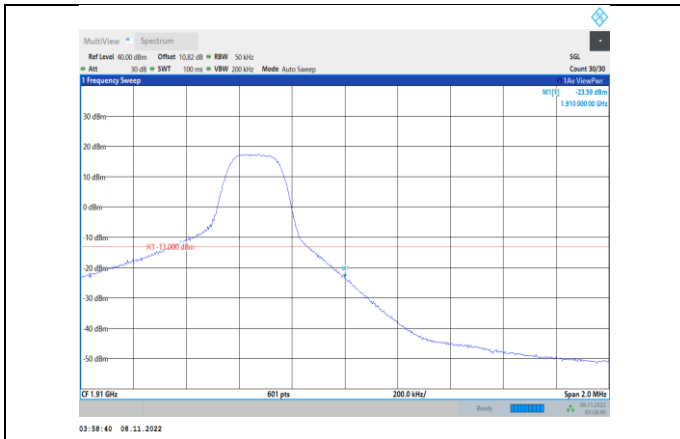

Band2-5MHz-16QAM-19175-1RB#24