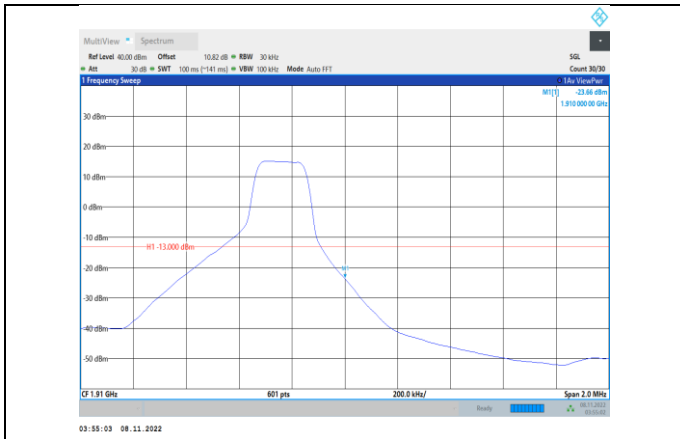

**Band2-3MHz-QPSK-19185-15RB#0**

**Band2-3MHz-QPSK-18615-15RB#0**

**Band2-3MHz-16QAM-18615-1RB#0**

**Band2-3MHz-QPSK-19185-1RB#14**

**Band2-3MHz-16QAM-18615-15RB#0**

**Band2-3MHz-16QAM-19185-1RB#14**

**Band2-3MHz-64QAM-18615-15RB#0**