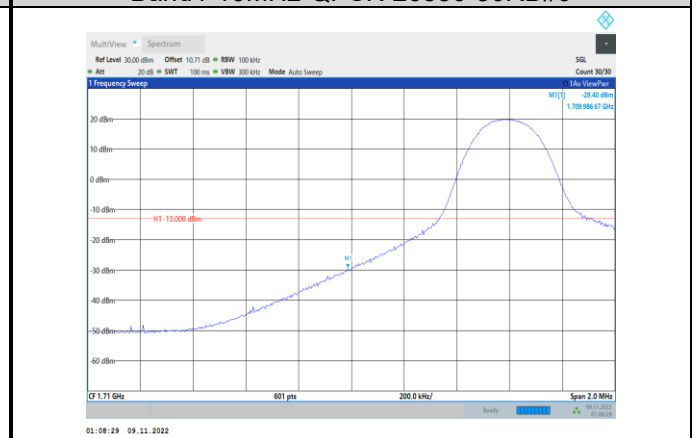

**Band4-5MHz-16QAM-20375-25RB#0**

**Band4-5MHz-64QAM-20375-1RB#24**

**Band4-5MHz-64QAM-19975-1RB#0**

**Band4-5MHz-64QAM-20375-25RB#0**

Band4-10MHz-QPSK-20000-1RB#0

Band4-10MHz-QPSK-20350-50RB#0

Band4-10MHz-QPSK-20000-50RB#0