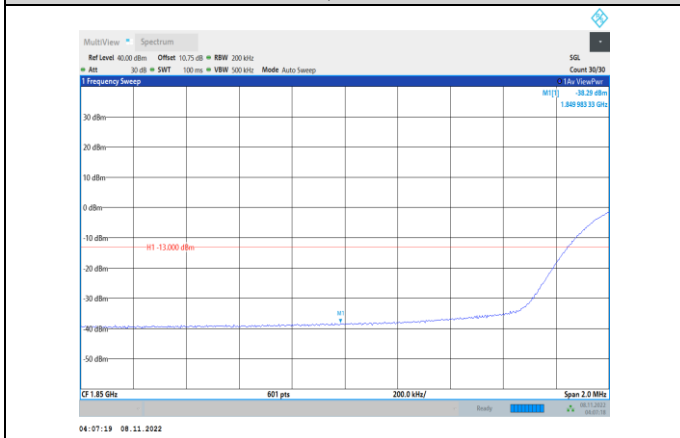

**Band2-15MHz-64QAM-18675-75RB#0**

**Band2-15MHz-16QAM-19125-75RB#0**

**Band2-15MHz-64QAM-19125-1RB#74**

**Band2-15MHz-64QAM-18675-1RB#0**

**Band2-15MHz-64QAM-19125-75RB#0**

Band2-20MHz-QPSK-18700-1RB#0

Band2-20MHz-QPSK-19100-100RB#0