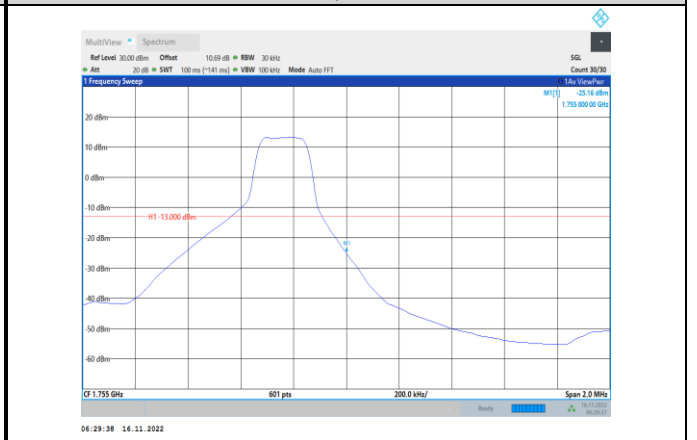

Band4-3MHz-64QAM-20385-1RB#14