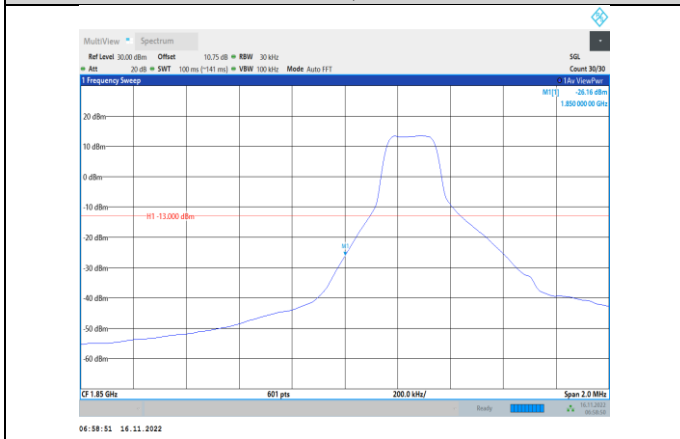

Band2-1.4MHz-64QAM-18607-1RB#0