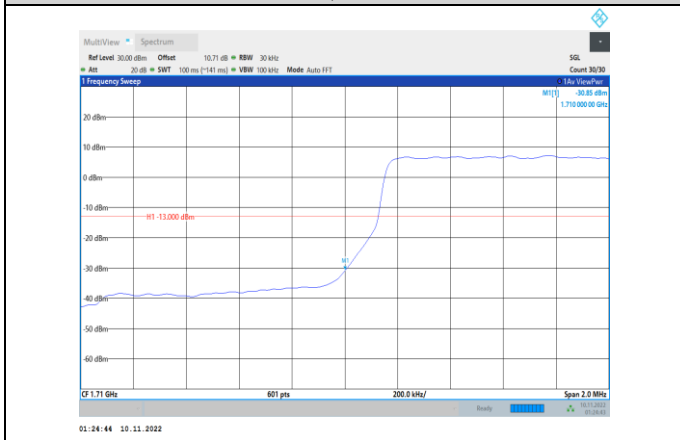

Band2-20MHz-64QAM-19100-1RB#99

Band2-20MHz-64QAM-18700-1RB#0

Band2-20MHz-64QAM-19100-100RB#0

Band4-1.4MHz-QPSK-19957-1RB#0

Band4-1.4MHz-QPSK-20393-6RB#0

Band4-1.4MHz-QPSK-19957-6RB#0

Band4-1.4MHz-16QAM-19957-1RB#0