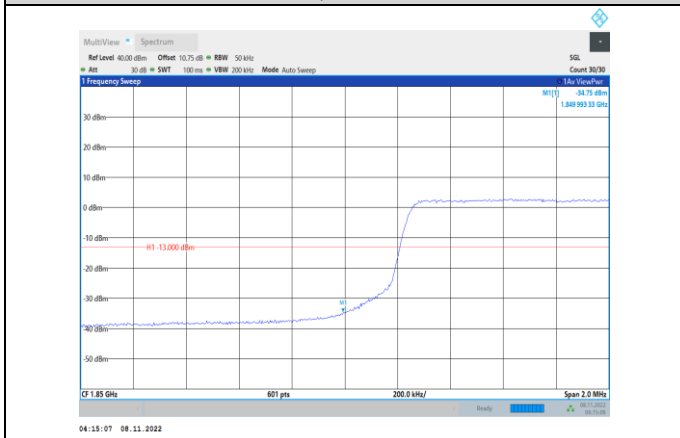

**Band2-3MHz-16QAM-19185-15RB#0**

**Band2-3MHz-64QAM-18615-15RB#0**

**Band2-3MHz-64QAM-18615-1RB#0**

**Band2-3MHz-64QAM-19185-15RB#0**

**Band2-5MHz-QPSK-18625-1RB#0**

**Band2-5MHz-QPSK-19175-25RB#0**

**Band2-5MHz-QPSK-18625-25RB#0**