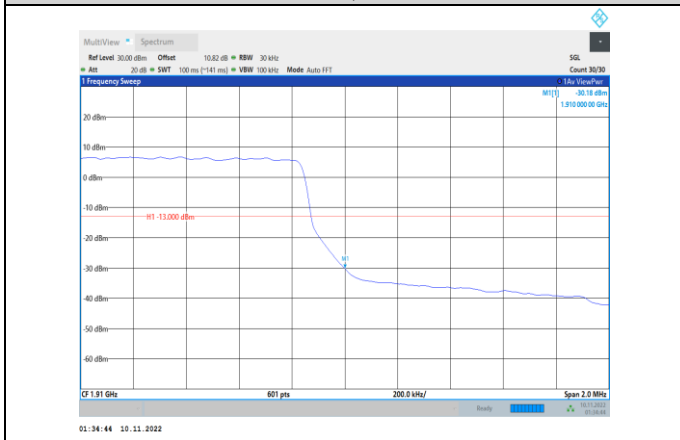

Band2-1.4MHz-16QAM-19193-6RB#0