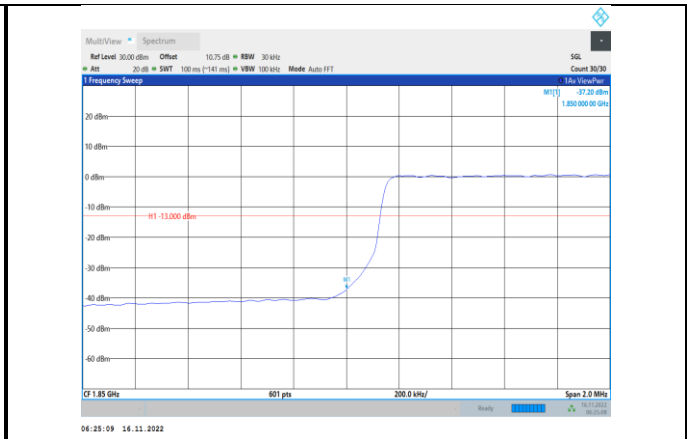

**Band2-3MHz-QPSK-19185-15RB#0**

**Band2-3MHz-QPSK-18615-15RB#0**

**Band2-3MHz-16QAM-18615-1RB#0**

**Band2-3MHz-QPSK-19185-1RB#14**

**Band2-3MHz-16QAM-18615-15RB#0**

**Band2-3MHz-16QAM-19185-1RB#14**

**Band2-3MHz-64QAM-18615-15RB#0**