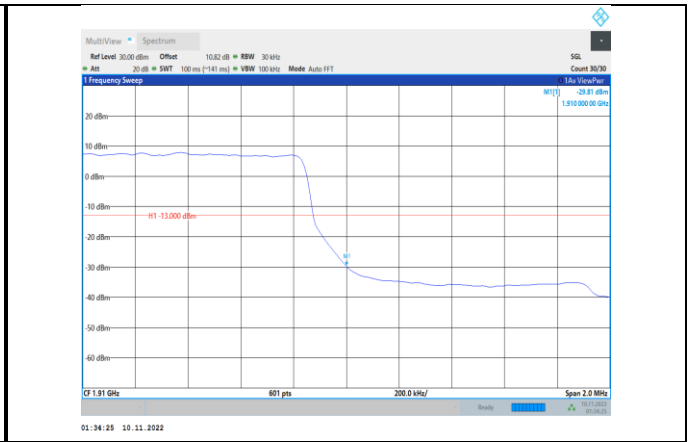

Band2-1.4MHz-QPSK-19193-6RB#0