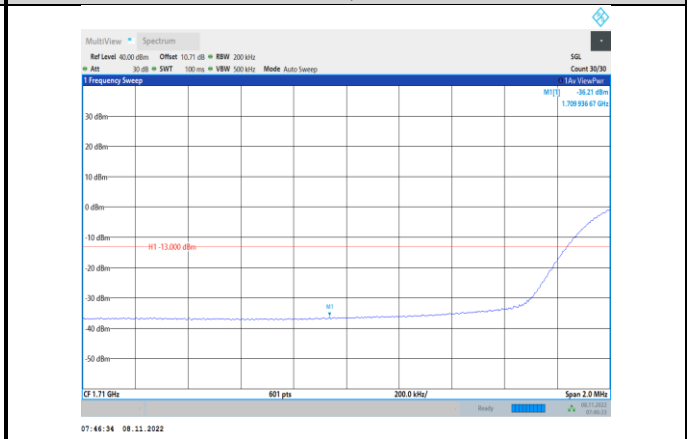

Band4-20MHz-QPSK-20050-1RB#0

Band4-20MHz-QPSK-20300-100RB#0

Band4-20MHz-QPSK-20050-100RB#0

Band4-20MHz-16QAM-20050-1RB#0

Band4-20MHz-QPSK-20300-1RB#99

Band4-20MHz-16QAM-20050-100RB#0