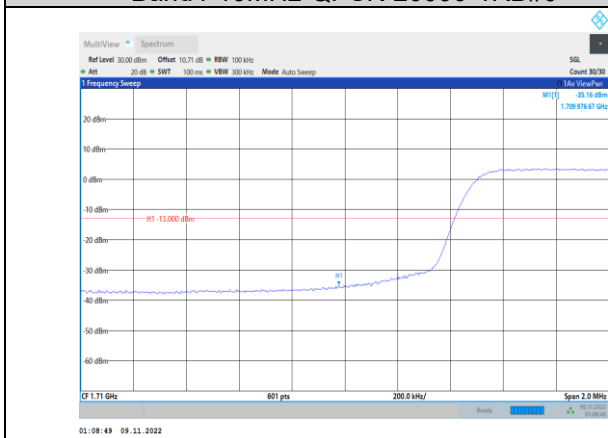

**Band4-5MHz-16QAM-20375-25RB#0**

**Band4-5MHz-64QAM-20375-1RB#24**

**Band4-5MHz-64QAM-19975-1RB#0**

**Band4-5MHz-64QAM-20375-25RB#0**

Band4-10MHz-QPSK-20000-1RB#0

Band4-10MHz-QPSK-20350-50RB#0

Band4-10MHz-QPSK-20000-50RB#0