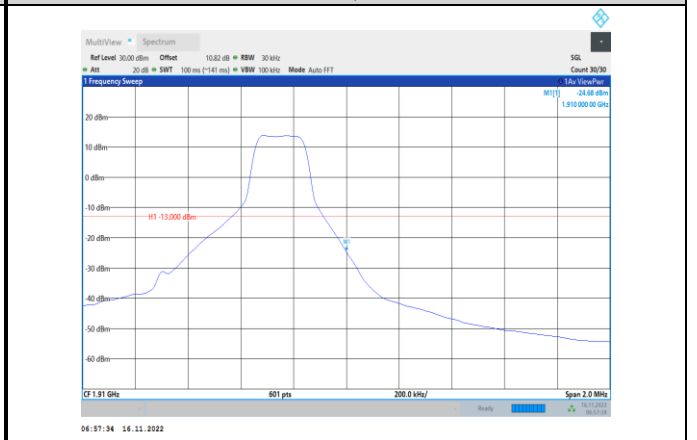

Band2-1.4MHz-64QAM-19193-1RB#5