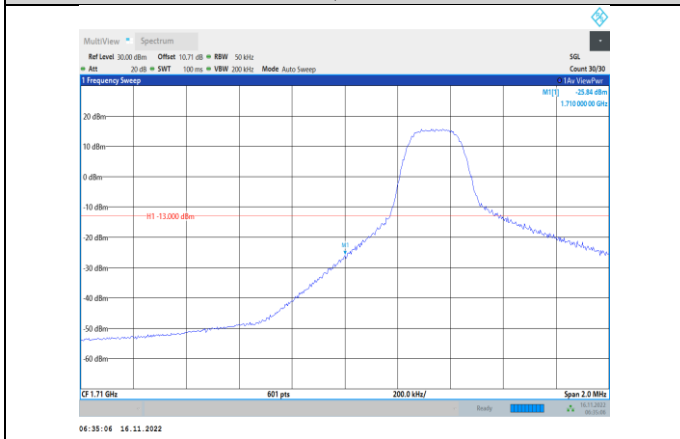

Band4-5MHz-64QAM-19975-1RB#0