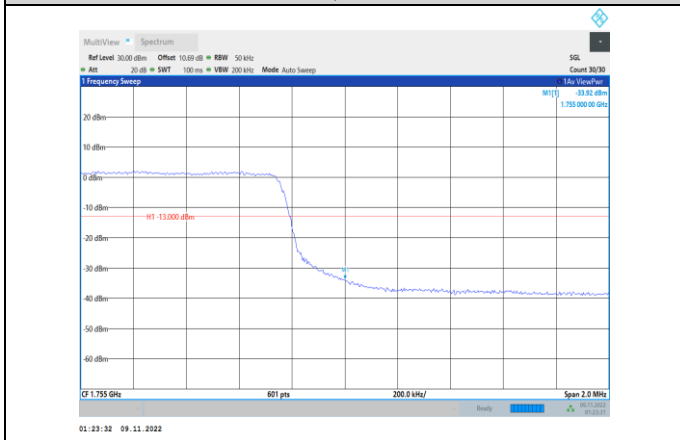

**Band4-5MHz-QPSK-20375-25RB#0**

**Band4-5MHz-QPSK-19975-25RB#0**

**Band4-5MHz-16QAM-19975-1RB#0**

**Band4-5MHz-QPSK-20375-1RB#24**

**Band4-5MHz-16QAM-19975-25RB#0**

**Band4-5MHz-16QAM-20375-1RB#24**

**Band4-5MHz-64QAM-19975-25RB#0**