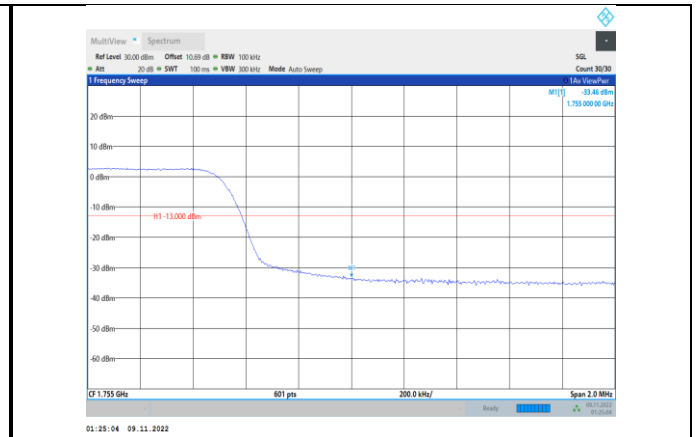

**Band4-5MHz-16QAM-20375-25RB#0**

**Band4-5MHz-64QAM-20375-1RB#24**

**Band4-5MHz-64QAM-19975-1RB#0**

**Band4-5MHz-64QAM-20375-25RB#0**

Band4-10MHz-QPSK-20000-1RB#0

Band4-10MHz-QPSK-20350-50RB#0

Band4-10MHz-QPSK-20000-50RB#0