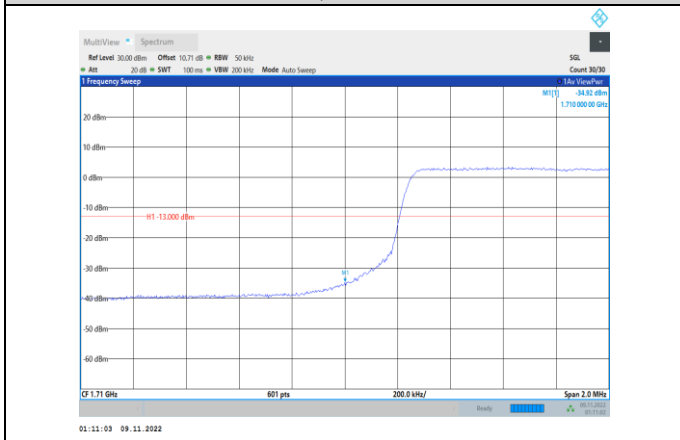

Band4-5MHz-QPSK-19975-25RB#0