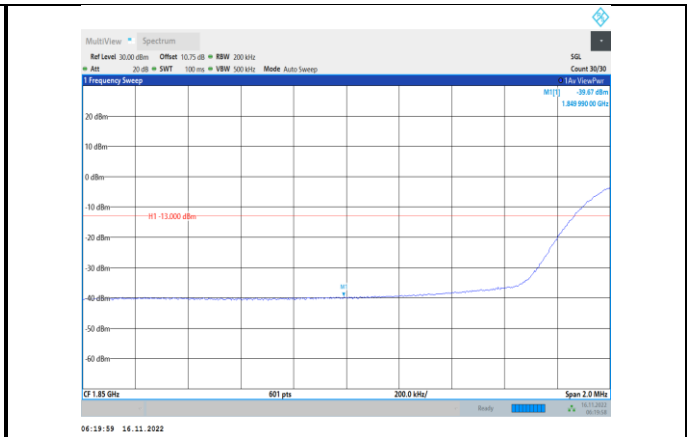

Band2-20MHz-QPSK-18700-100RB#0

Band2-20MHz-16QAM-18700-1RB#0

Band2-20MHz-QPSK-19100-1RB#99

Band2-20MHz-16QAM-18700-100RB#0

Band2-20MHz-16QAM-19100-1RB#99

Band2-20MHz-64QAM-18700-100RB#0

Band2-20MHz-16QAM-19100-100RB#0