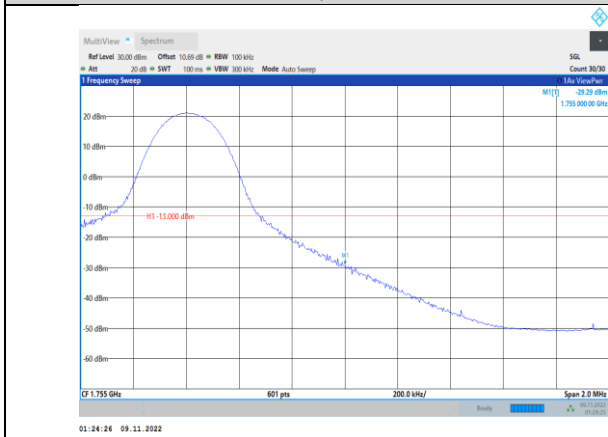

Band4-10MHz-QPSK-20350-1RB#49