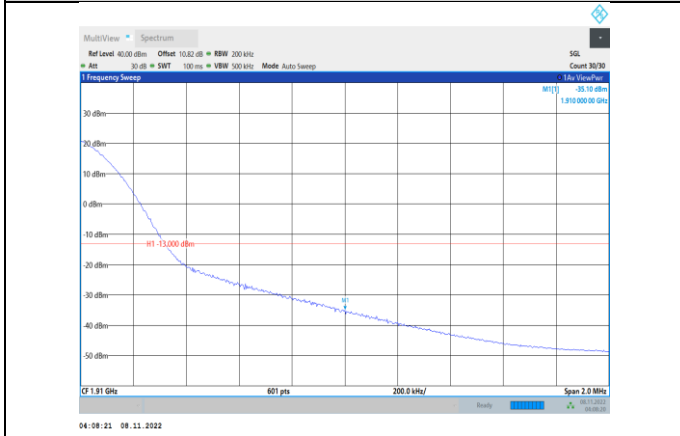

Band2-20MHz-QPSK-19100-1RB#99