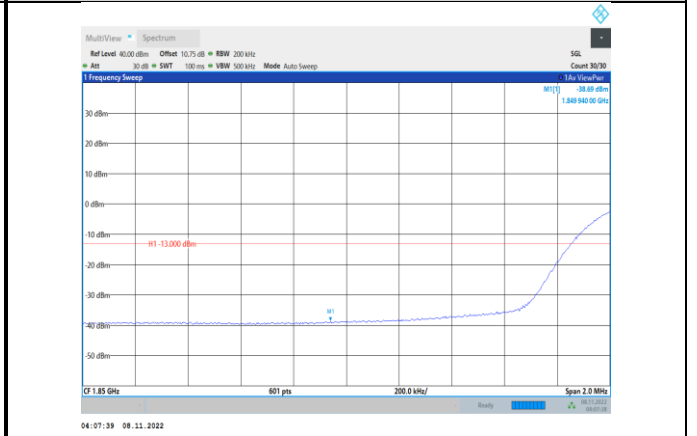

Band2-20MHz-16QAM-18700-100RB#0