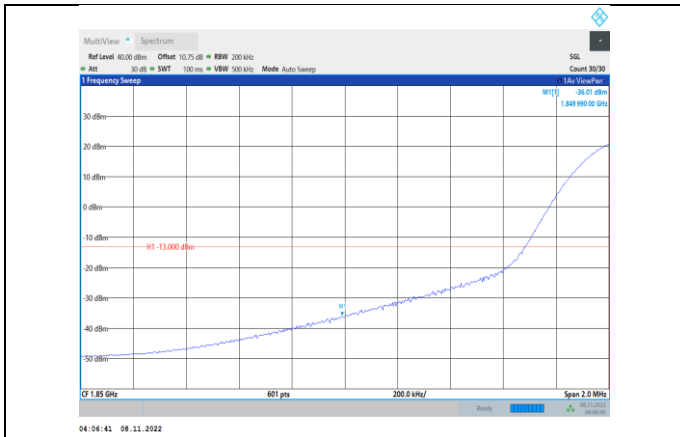

**Band2-15MHz-64QAM-18675-75RB#0**

**Band2-15MHz-16QAM-19125-75RB#0**

**Band2-15MHz-64QAM-19125-1RB#74**

**Band2-15MHz-64QAM-18675-1RB#0**

**Band2-15MHz-64QAM-19125-75RB#0**

Band2-20MHz-QPSK-18700-1RB#0

Band2-20MHz-QPSK-19100-100RB#0