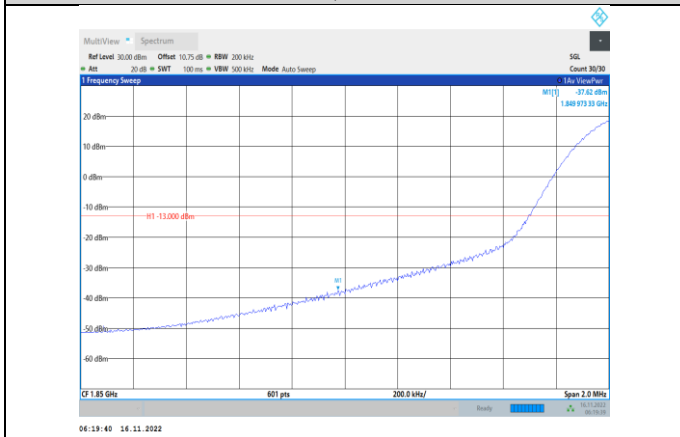

Band2-20MHz-64QAM-18700-1RB#0