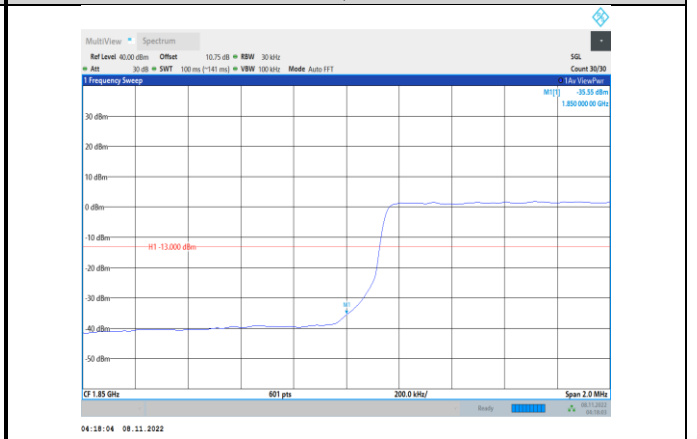

**Band2-3MHz-QPSK-19185-15RB#0**

**Band2-3MHz-QPSK-18615-15RB#0**

**Band2-3MHz-16QAM-18615-1RB#0**

**Band2-3MHz-QPSK-19185-1RB#14**

**Band2-3MHz-16QAM-18615-15RB#0**

**Band2-3MHz-16QAM-19185-1RB#14**

**Band2-3MHz-64QAM-18615-15RB#0**