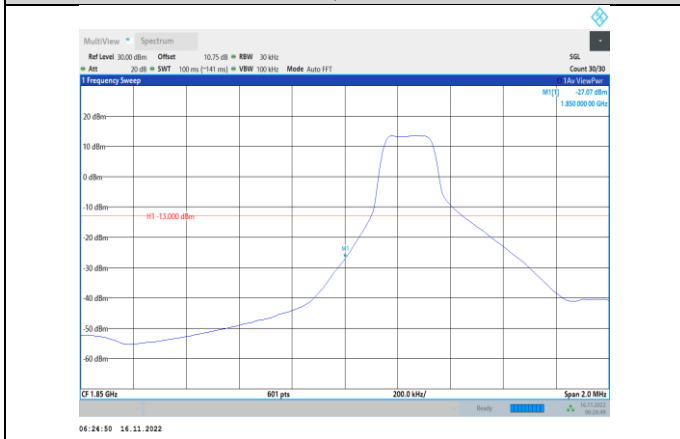

Band2-3MHz-64QAM-18615-1RB#0