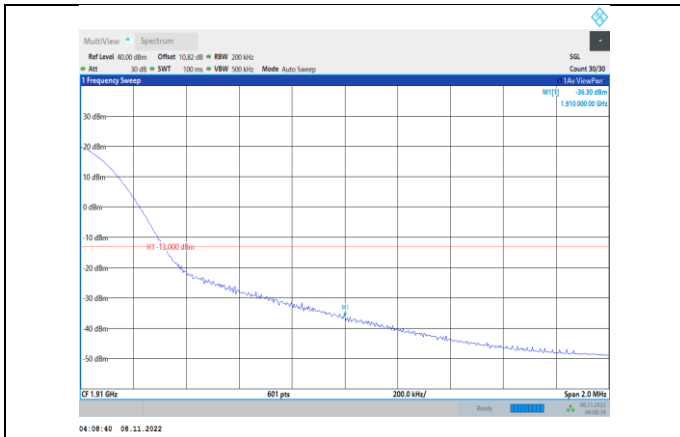

Band2-20MHz-QPSK-18700-100RB#0

Band2-20MHz-16QAM-18700-1RB#0

Band2-20MHz-QPSK-19100-1RB#99

Band2-20MHz-16QAM-18700-100RB#0

Band2-20MHz-16QAM-19100-1RB#99

Band2-20MHz-64QAM-18700-100RB#0

Band2-20MHz-16QAM-19100-100RB#0