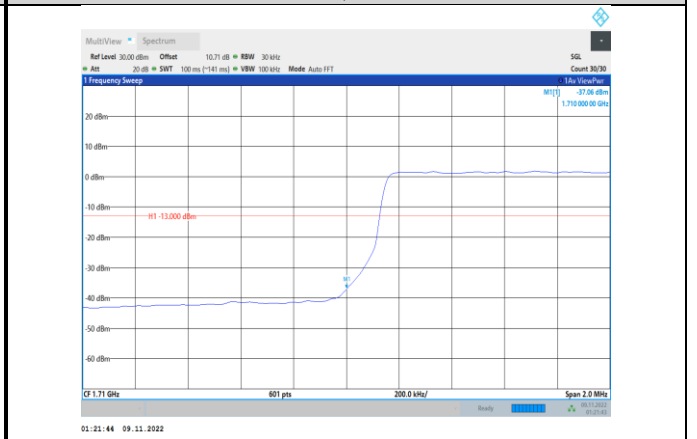

**Band4-1.4MHz-64QAM-20393-6RB#0**

**Band4-3MHz-QPSK-19965-1RB#0**

**Band4-3MHz-QPSK-20385-15RB#0**

**Band4-3MHz-QPSK-19965-15RB#0**

**Band4-3MHz-16QAM-19965-1RB#0**

**Band4-3MHz-QPSK-20385-1RB#14**

**Band4-3MHz-16QAM-19965-15RB#0**