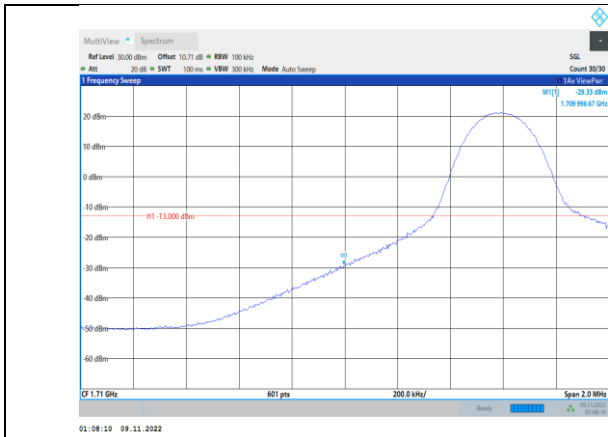

**Band4-5MHz-16QAM-20375-25RB#0**

**Band4-5MHz-64QAM-20375-1RB#24**

**Band4-5MHz-64QAM-19975-1RB#0**

**Band4-5MHz-64QAM-20375-25RB#0**

Band4-10MHz-QPSK-20000-1RB#0

Band4-10MHz-QPSK-20350-50RB#0

Band4-10MHz-QPSK-20000-50RB#0