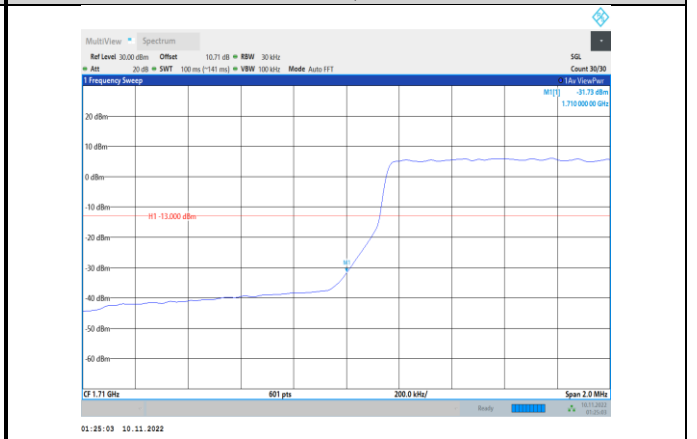

Band4-1.4MHz-16QAM-19957-6RB#0