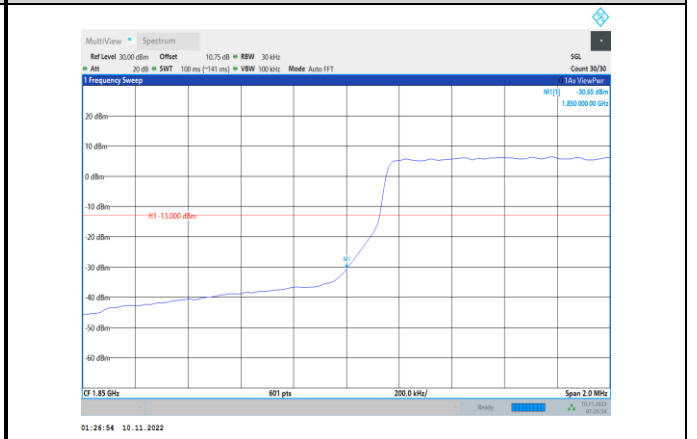

Band2-1.4MHz-16QAM-18607-6RB#0