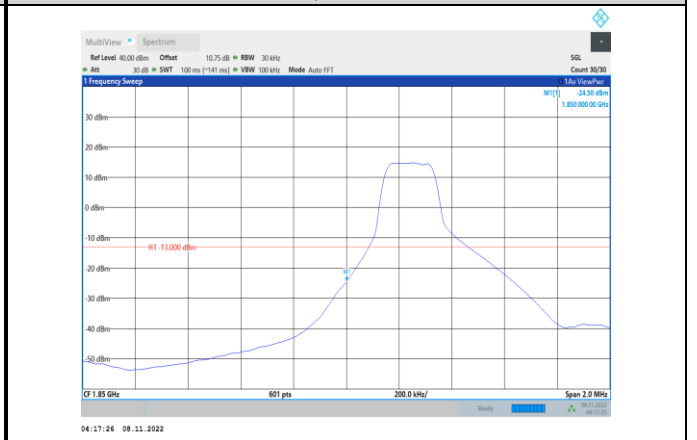

Band2-3MHz-16QAM-18615-1RB#0