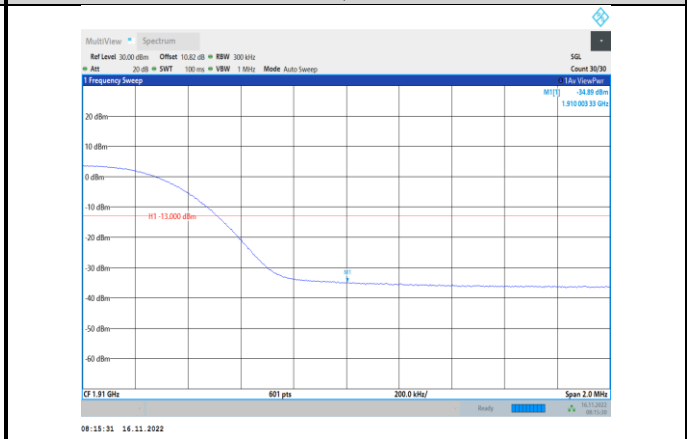

**Band2-15MHz-64QAM-18675-75RB#0**

**Band2-15MHz-16QAM-19125-75RB#0**

**Band2-15MHz-64QAM-19125-1RB#74**

**Band2-15MHz-64QAM-18675-1RB#0**

**Band2-15MHz-64QAM-19125-75RB#0**

Band2-20MHz-QPSK-18700-1RB#0

Band2-20MHz-QPSK-19100-100RB#0