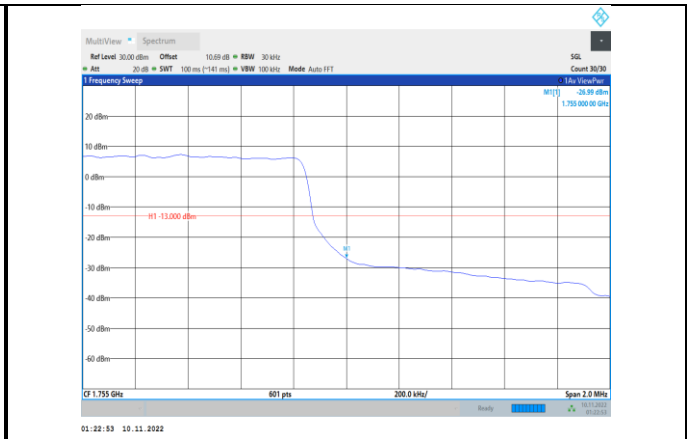

Band2-20MHz-64QAM-19100-1RB#99

Band2-20MHz-64QAM-18700-1RB#0

Band2-20MHz-64QAM-19100-100RB#0

Band4-1.4MHz-QPSK-19957-1RB#0

Band4-1.4MHz-QPSK-20393-6RB#0

Band4-1.4MHz-QPSK-19957-6RB#0

Band4-1.4MHz-16QAM-19957-1RB#0