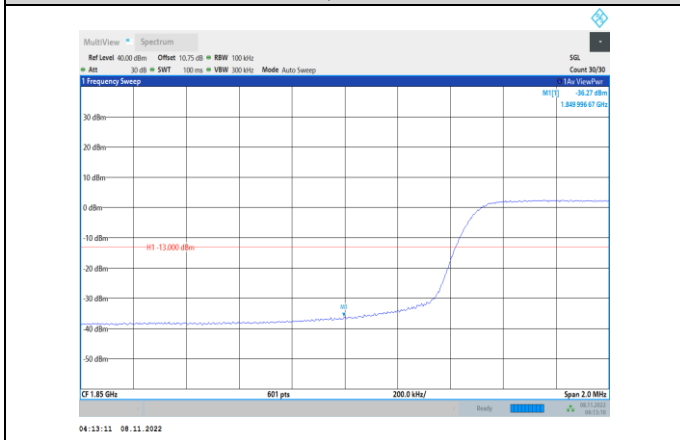

**Band2-5MHz-64QAM-18625-1RB#0**

**Band2-5MHz-64QAM-19175-25RB#0**

**Band2-10MHz-QPSK-18650-1RB#0**

**Band2-10MHz-QPSK-19150-50RB#0**

**Band2-10MHz-QPSK-18650-50RB#0**

**Band2-10MHz-16QAM-18650-1RB#0**

**Band2-10MHz-QPSK-19150-1RB#49**