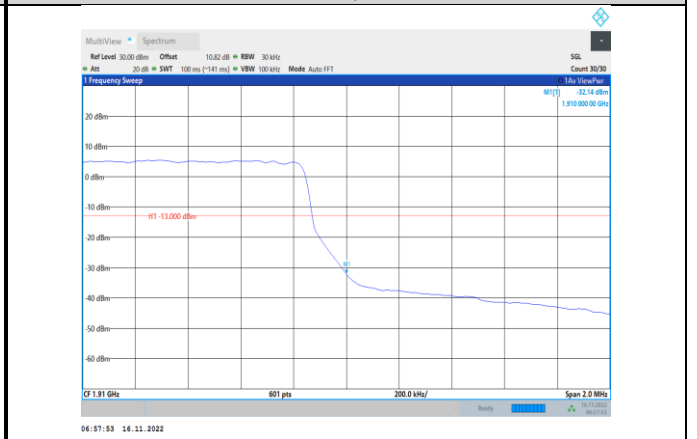

**Band2-1.4MHz-64QAM-18607-6RB#0**

**Band2-1.4MHz-16QAM-19193-6RB#0**

**Band2-1.4MHz-64QAM-19193-1RB#5**

**Band2-1.4MHz-64QAM-18607-1RB#0**

**Band2-1.4MHz-64QAM-19193-6RB#0**

**Band2-3MHz-QPSK-18615-1RB#0**