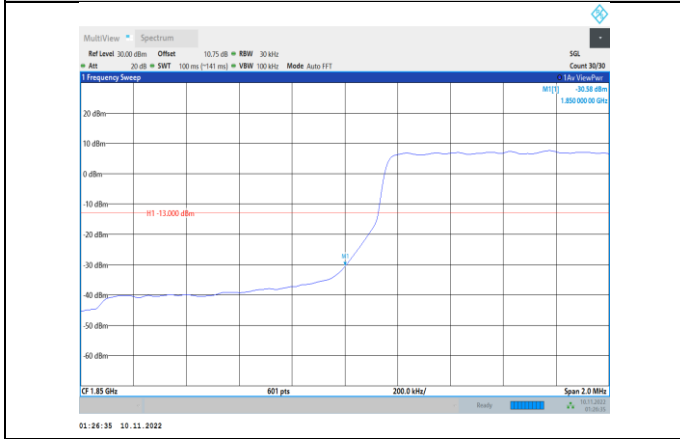

Band2-1.4MHz-QPSK-18607-6RB#0