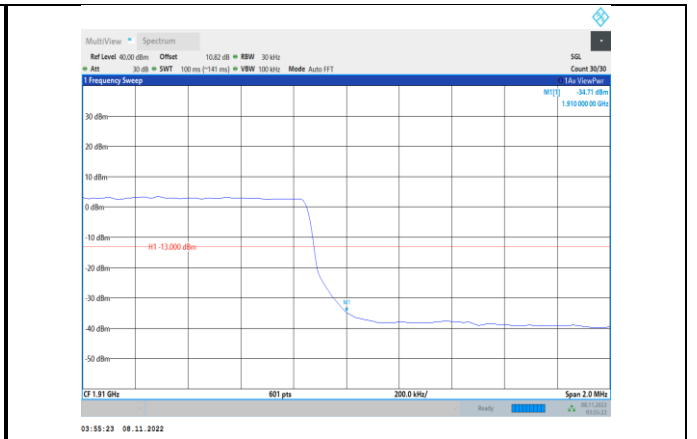

**Band2-1.4MHz-64QAM-18607-6RB#0**

**Band2-1.4MHz-16QAM-19193-6RB#0**

**Band2-1.4MHz-64QAM-19193-1RB#5**

**Band2-1.4MHz-64QAM-18607-1RB#0**

**Band2-1.4MHz-64QAM-19193-6RB#0**

**Band2-3MHz-QPSK-18615-1RB#0**