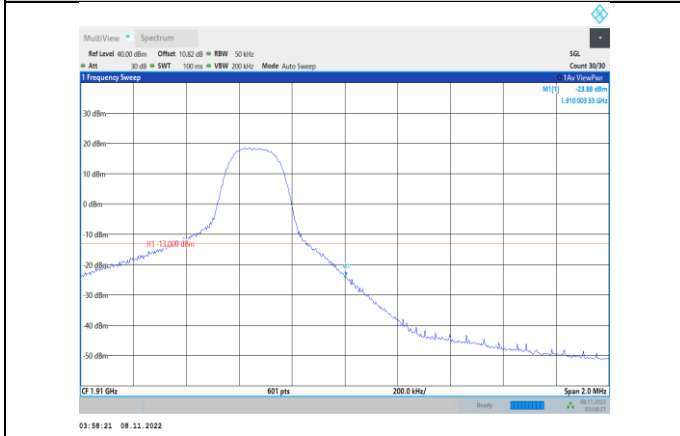

Band2-5MHz-QPSK-19175-1RB#24