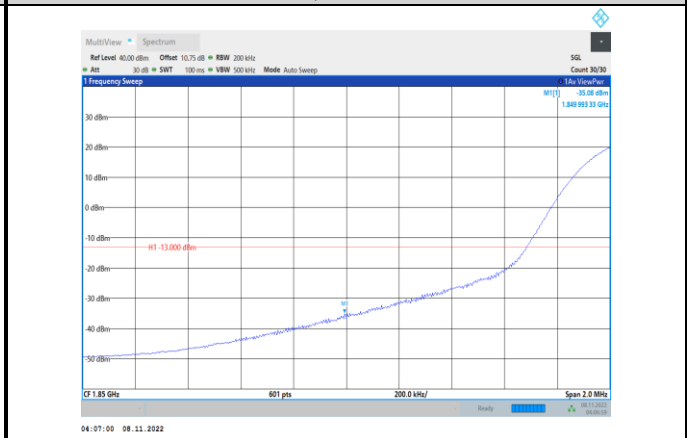

Band2-20MHz-16QAM-18700-1RB#0