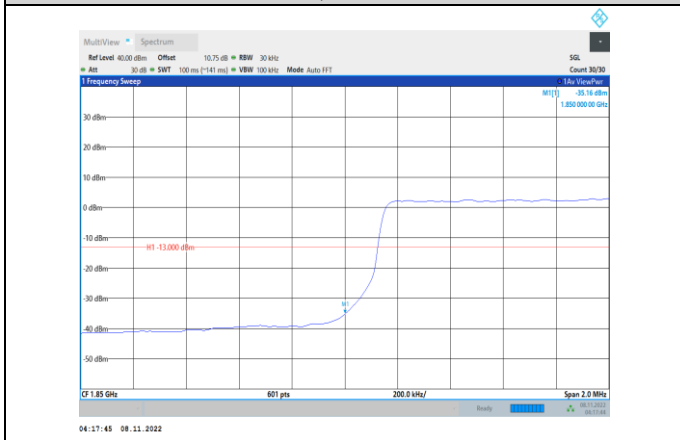

Band2-3MHz-QPSK-18615-15RB#0