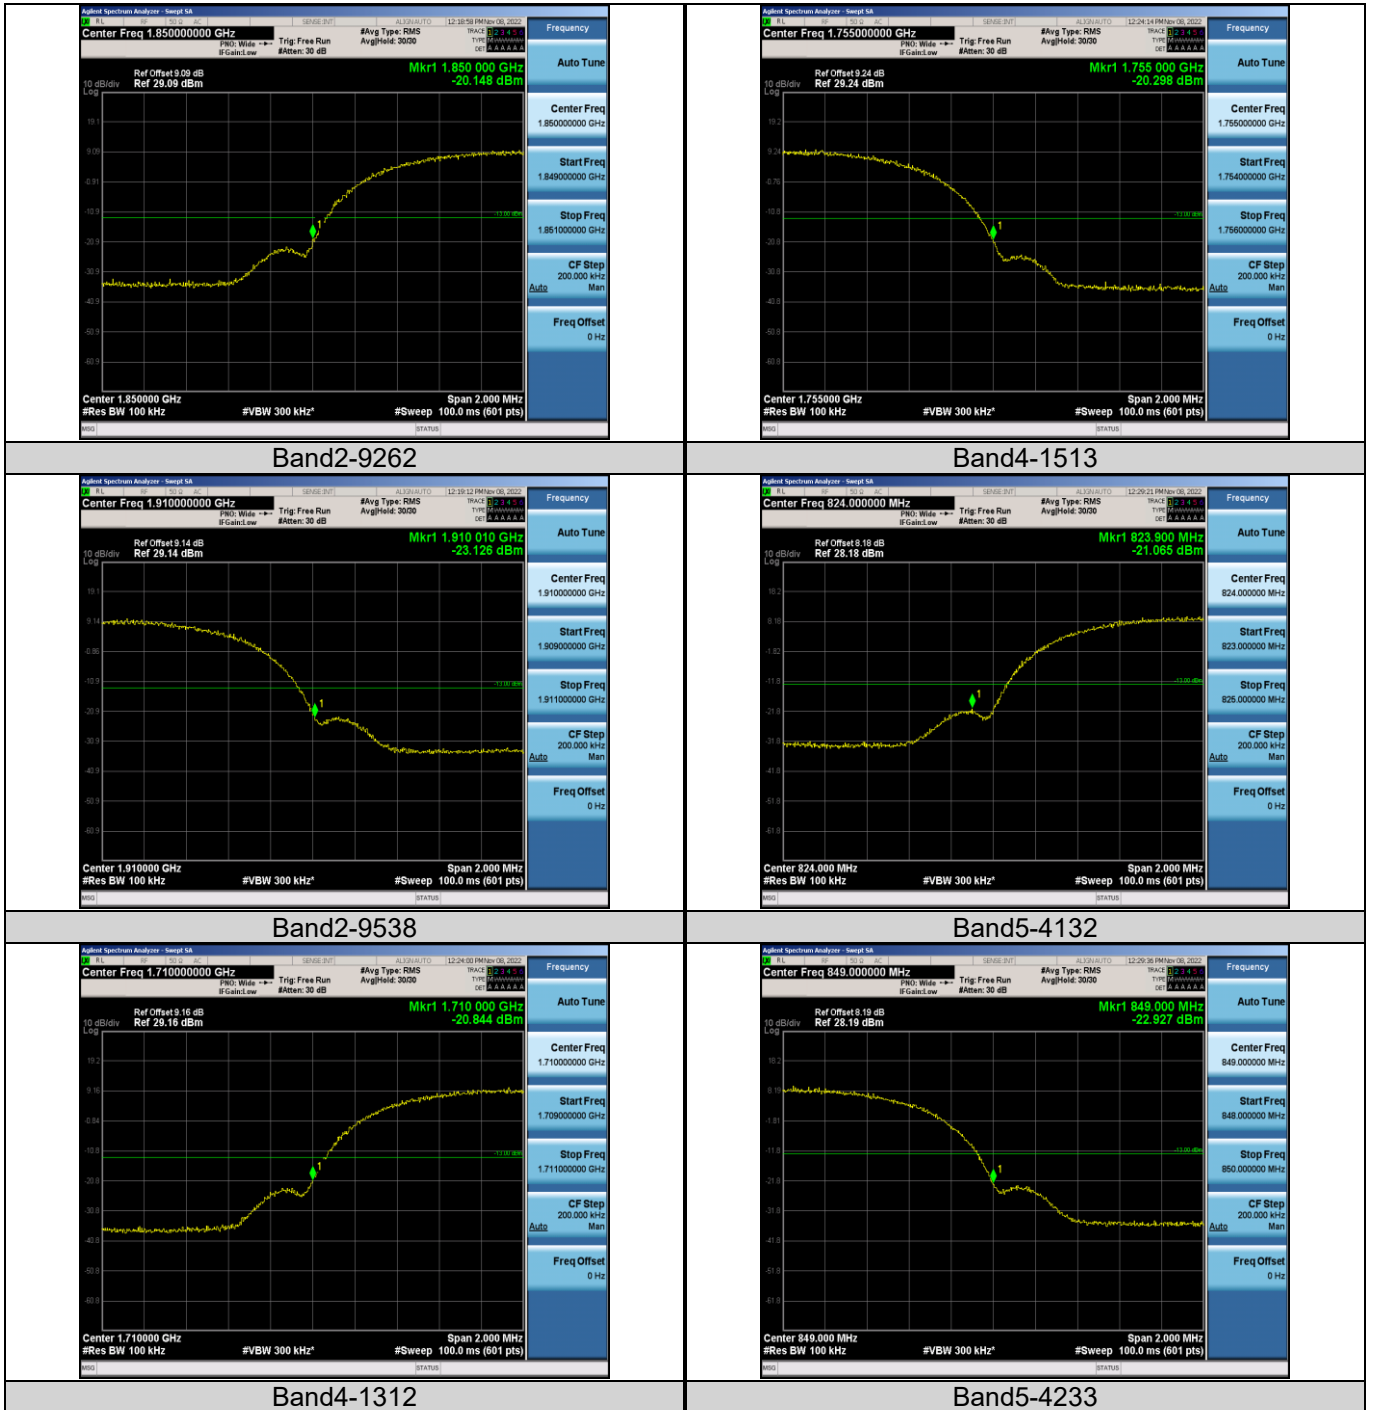

GSM1900-512-0

GPRS1900-810-0

GSM1900-810-0

EGPRS1900-512-2

GPRS1900-512-0

EGPRS1900-810-2

WCDMA:

LTE