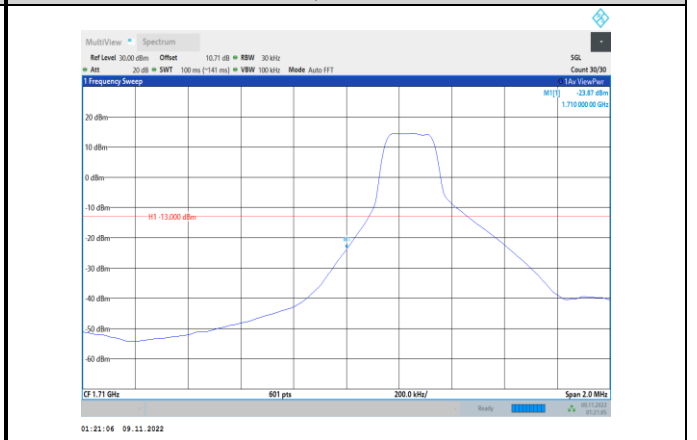

**Band4-1.4MHz-64QAM-20393-6RB#0**

**Band4-3MHz-QPSK-19965-1RB#0**

**Band4-3MHz-QPSK-20385-15RB#0**

**Band4-3MHz-QPSK-19965-15RB#0**

**Band4-3MHz-16QAM-19965-1RB#0**

**Band4-3MHz-QPSK-20385-1RB#14**

**Band4-3MHz-16QAM-19965-15RB#0**