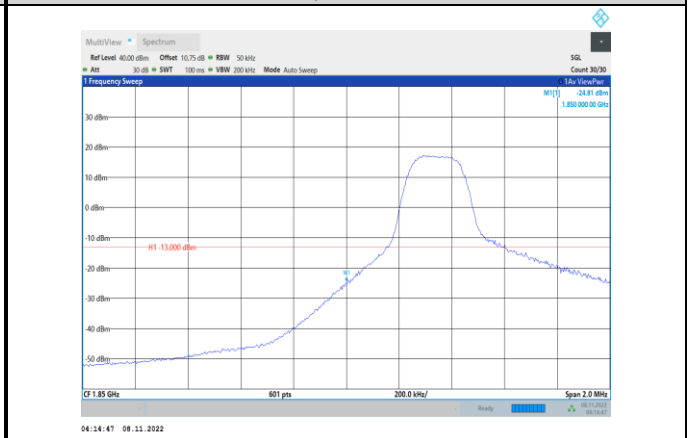

**Band2-3MHz-16QAM-19185-15RB#0**

**Band2-3MHz-64QAM-18615-15RB#0**

**Band2-3MHz-64QAM-18615-1RB#0**

**Band2-3MHz-64QAM-19185-15RB#0**

**Band2-5MHz-QPSK-18625-1RB#0**

**Band2-5MHz-QPSK-19175-25RB#0**

**Band2-5MHz-QPSK-18625-25RB#0**