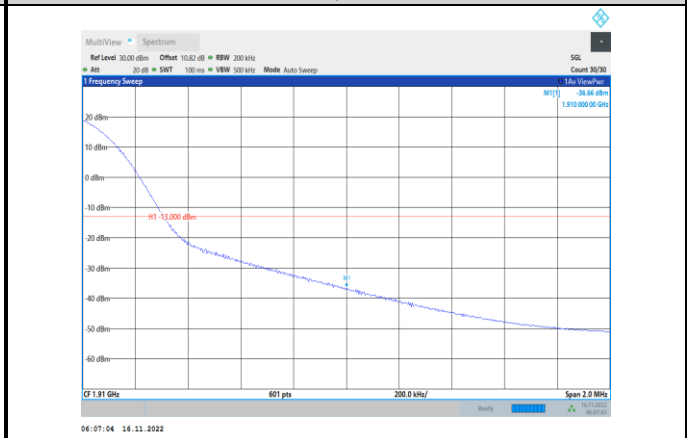

Band2-20MHz-QPSK-18700-100RB#0

Band2-20MHz-16QAM-18700-1RB#0

Band2-20MHz-QPSK-19100-1RB#99

Band2-20MHz-16QAM-18700-100RB#0

Band2-20MHz-16QAM-19100-1RB#99

Band2-20MHz-64QAM-18700-100RB#0

Band2-20MHz-16QAM-19100-100RB#0