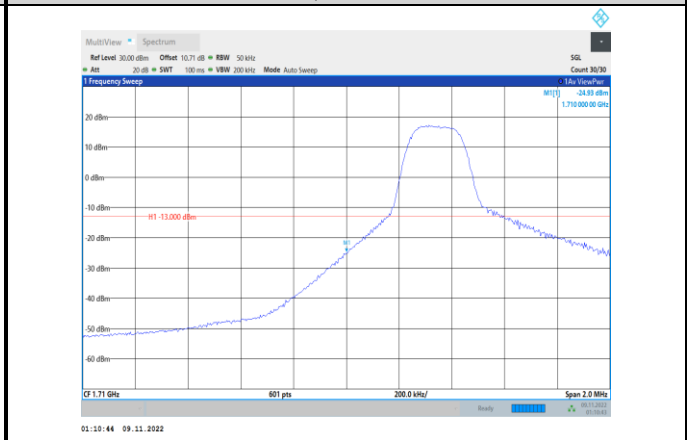

Band4-5MHz-16QAM-19975-1RB#0