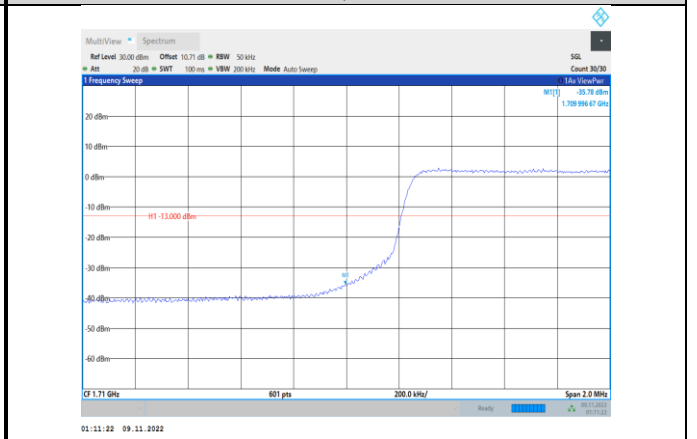

**Band4-5MHz-QPSK-20375-25RB#0**

**Band4-5MHz-QPSK-19975-25RB#0**

**Band4-5MHz-16QAM-19975-1RB#0**

**Band4-5MHz-QPSK-20375-1RB#24**

**Band4-5MHz-16QAM-19975-25RB#0**

**Band4-5MHz-16QAM-20375-1RB#24**

**Band4-5MHz-64QAM-19975-25RB#0**