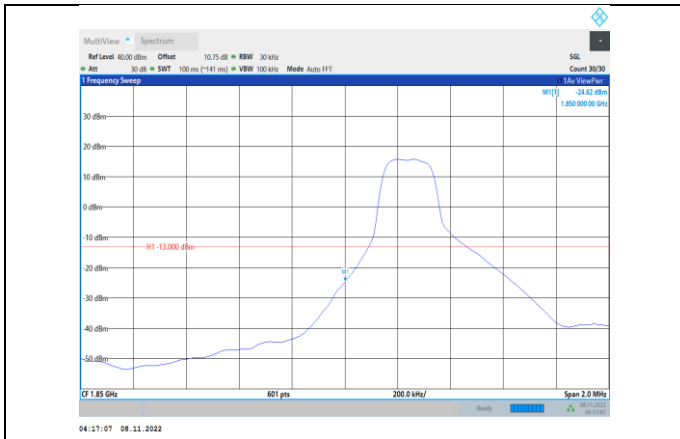

**Band2-1.4MHz-64QAM-18607-6RB#0**

**Band2-1.4MHz-16QAM-19193-6RB#0**

**Band2-1.4MHz-64QAM-19193-1RB#5**

**Band2-1.4MHz-64QAM-18607-1RB#0**

**Band2-1.4MHz-64QAM-19193-6RB#0**

**Band2-3MHz-QPSK-18615-1RB#0**