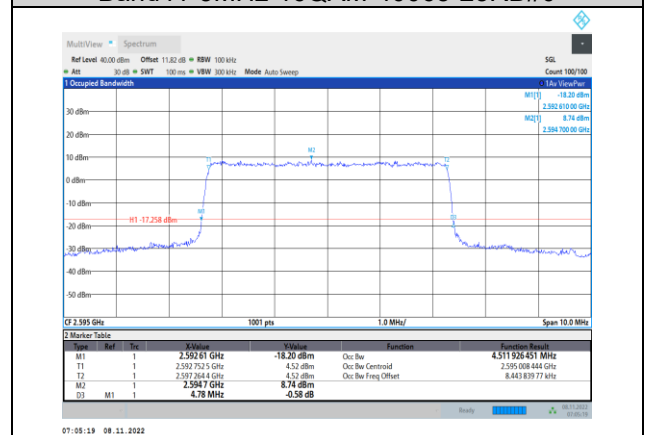

Band41-5MHz-QPSK-40065-25RB#0

Band41-5MHz-16QAM-40065-25RB#0

Band41-5MHz-QPSK-40640-25RB#0

Band41-5MHz-16QAM-40640-25RB#0

Band41-5MHz-QPSK-41215-25RB#0

Band41-5MHz-16QAM-41215-25RB#0

Band41-5MHz-64QAM-40065-25RB#0