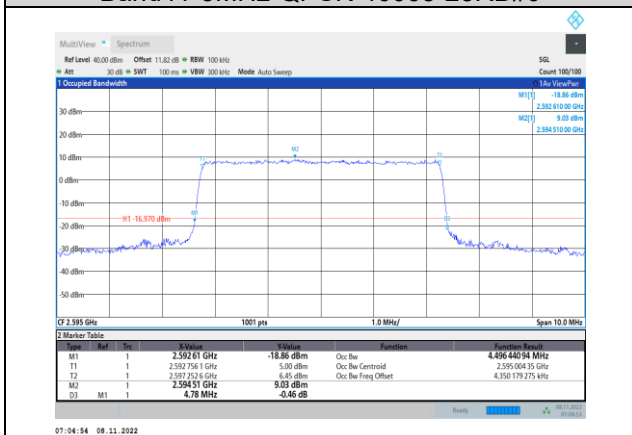

Band41-5MHz-QPSK-40065-25RB#0

Band41-5MHz-16QAM-40065-25RB#0

Band41-5MHz-QPSK-40640-25RB#0

Band41-5MHz-16QAM-40640-25RB#0

Band41-5MHz-QPSK-41215-25RB#0

Band41-5MHz-16QAM-41215-25RB#0

Band41-5MHz-64QAM-40065-25RB#0