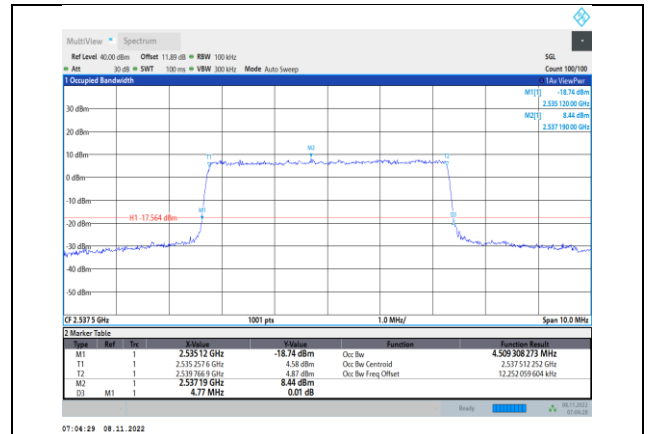

Band41-5MHz-QPSK-40065-25RB#0

Band41-5MHz-16QAM-40065-25RB#0

Band41-5MHz-QPSK-40640-25RB#0

Band41-5MHz-16QAM-40640-25RB#0

Band41-5MHz-QPSK-41215-25RB#0

Band41-5MHz-16QAM-41215-25RB#0

Band41-5MHz-64QAM-40065-25RB#0