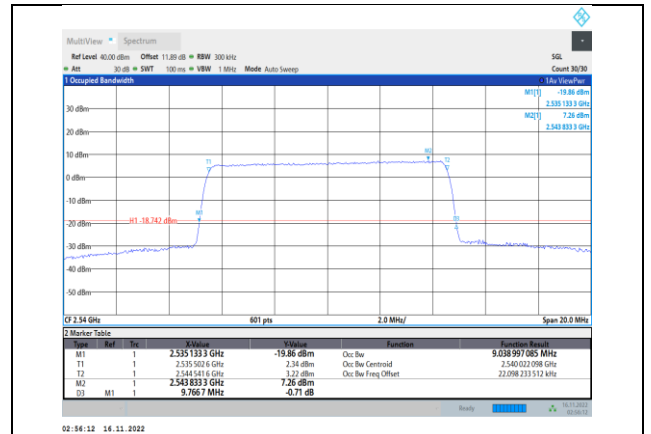

Band41-10MHz-QPSK-40090-50RB#0

Band41-5MHz-64QAM-40640-25RB#0

Band41-10MHz-QPSK-40640-50RB#0

Band41-5MHz-64QAM-41215-25RB#0

Band41-10MHz-QPSK-41190-50RB#0

Band41-10MHz-16QAM-40090-50RB#0

Band41-10MHz-64QAM-40090-50RB#0