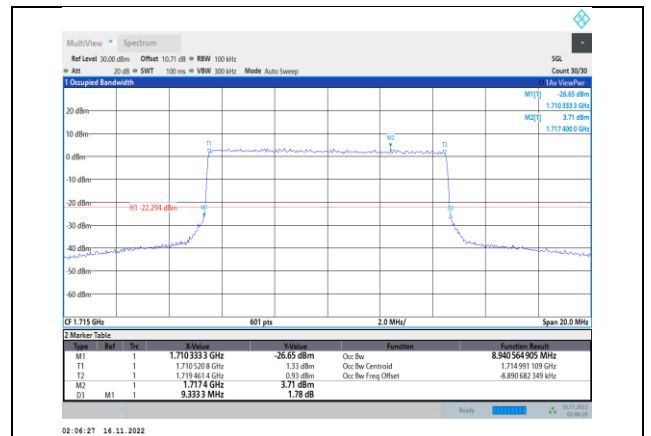

Band66-10MHz-QPSK-132322-50RB#0

Band66-5MHz-64QAM-132647-25RB#0

Band66-10MHz-QPSK-132622-50RB#0

Band66-10MHz-16QAM-132022-50RB#0

Band66-10MHz-64QAM-132022-50RB#0

Band66-10MHz-16QAM-132322-50RB#0

Band66-10MHz-64QAM-132322-50RB#0