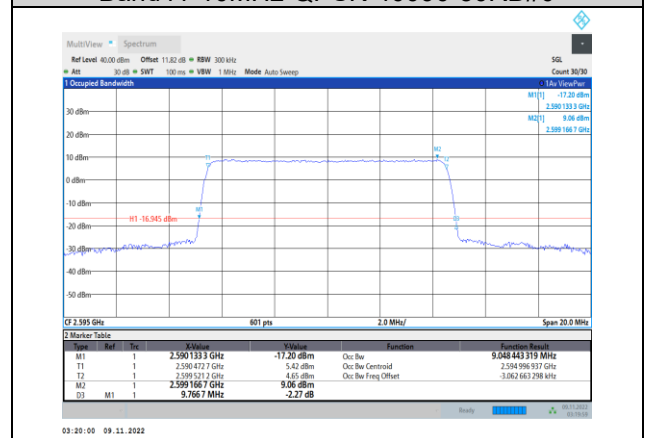

Band41-10MHz-QPSK-40640-50RB#0