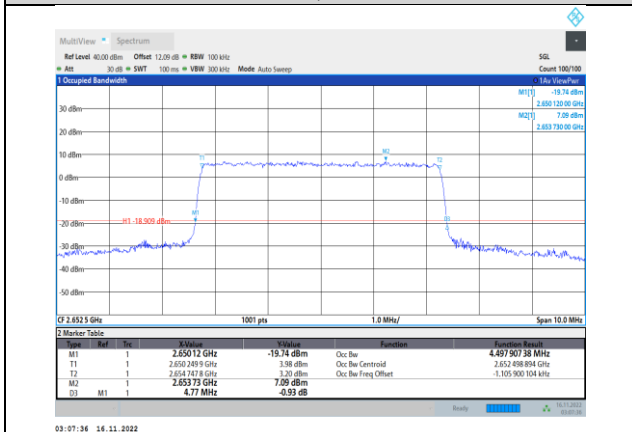

Band41-5MHz-64QAM-41215-25RB#0