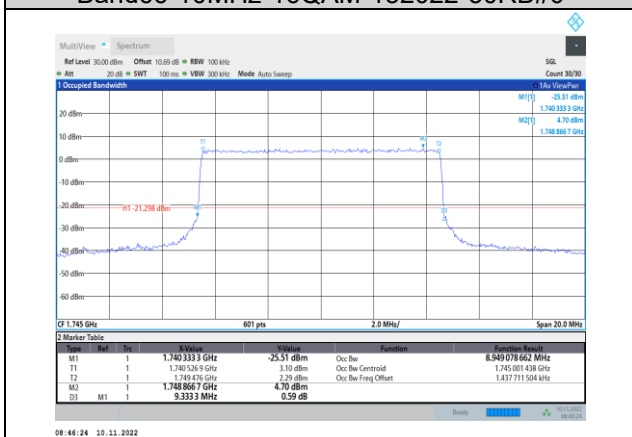

Band66-10MHz-QPSK-132322-50RB#0

Band66-5MHz-64QAM-132647-25RB#0

Band66-10MHz-QPSK-132622-50RB#0

Band66-10MHz-16QAM-132022-50RB#0

Band66-10MHz-64QAM-132022-50RB#0

Band66-10MHz-16QAM-132322-50RB#0

Band66-10MHz-64QAM-132322-50RB#0