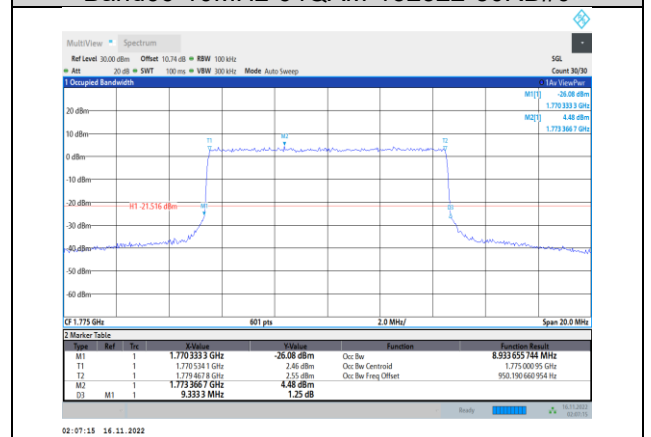

Band66-10MHz-64QAM-132622-50RB#0