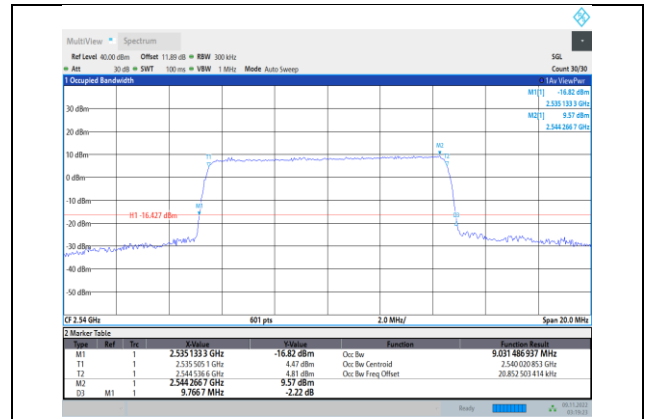

Band41-5MHz-QPSK-40065-25RB#0

Band41-5MHz-16QAM-40065-25RB#0

Band41-5MHz-QPSK-40640-25RB#0

Band41-5MHz-16QAM-40640-25RB#0

Band41-5MHz-QPSK-41215-25RB#0

Band41-5MHz-16QAM-41215-25RB#0

Band41-5MHz-64QAM-40065-25RB#0