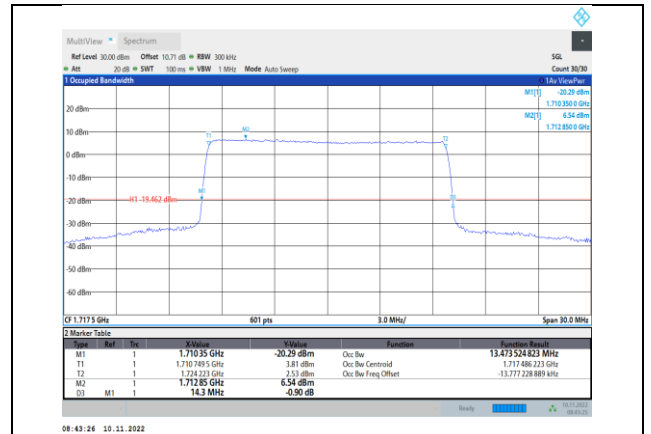

Band66-15MHz-16QAM-132047-75RB#0