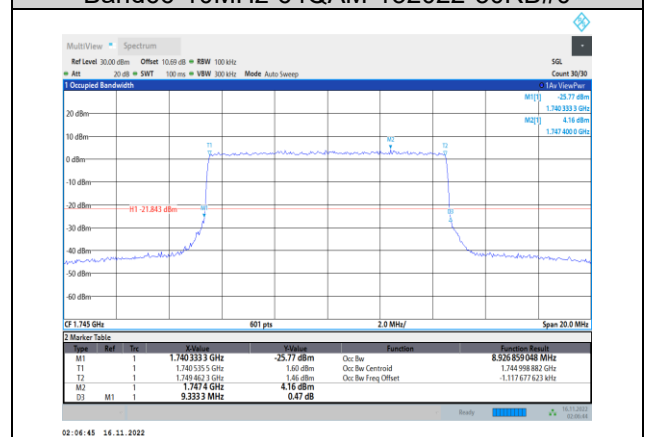

Band66-10MHz-QPSK-132322-50RB#0

Band66-5MHz-64QAM-132647-25RB#0

Band66-10MHz-QPSK-132622-50RB#0

Band66-10MHz-16QAM-132022-50RB#0

Band66-10MHz-64QAM-132022-50RB#0

Band66-10MHz-16QAM-132322-50RB#0

Band66-10MHz-64QAM-132322-50RB#0