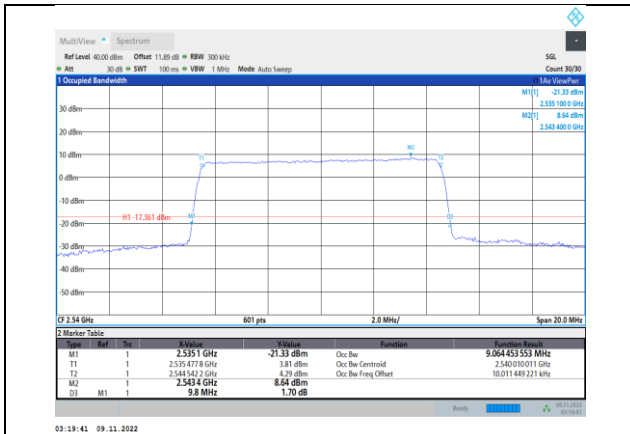

Band41-10MHz-QPSK-40090-50RB#0

Band41-5MHz-64QAM-40640-25RB#0

Band41-10MHz-QPSK-40640-50RB#0

Band41-5MHz-64QAM-41215-25RB#0

Band41-10MHz-QPSK-41190-50RB#0

Band41-10MHz-16QAM-40090-50RB#0

Band41-10MHz-64QAM-40090-50RB#0