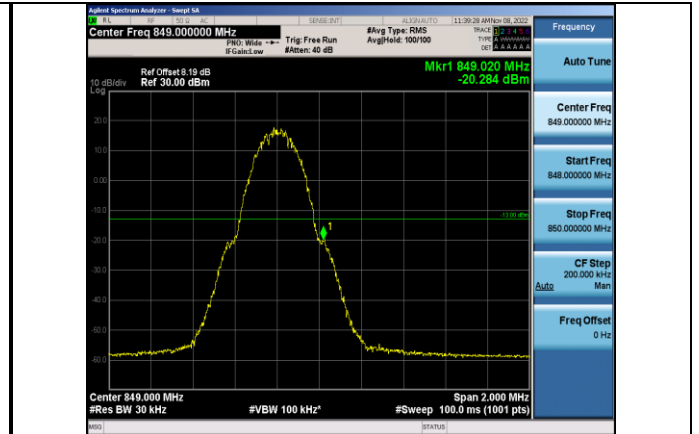

Band66-20MHz-16QAM-132072-100RB#0

Band66-20MHz-64QAM-132072-100RB#0

Band66-20MHz-16QAM-132322-100RB#0

Band66-20MHz-64QAM-132322-100RB#0

Band66-20MHz-16QAM-132572-100RB#0

Band66-20MHz-64QAM-132572-100RB#0

4. APPENDIX D: CONDUCTED BAND EDGE

Test Graphs:

GSM:

GSM850-128-3

GPRS850-251-3

GSM850-251-3

EGPRS850-128-8

GPRS850-128-3

EGPRS850-251-8