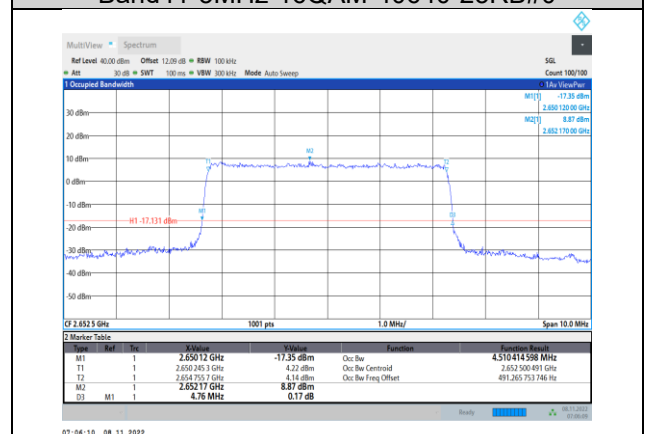

Band41-5MHz-QPSK-40065-25RB#0

Band41-5MHz-16QAM-40065-25RB#0

Band41-5MHz-QPSK-40640-25RB#0

Band41-5MHz-16QAM-40640-25RB#0

Band41-5MHz-QPSK-41215-25RB#0

Band41-5MHz-16QAM-41215-25RB#0

Band41-5MHz-64QAM-40065-25RB#0