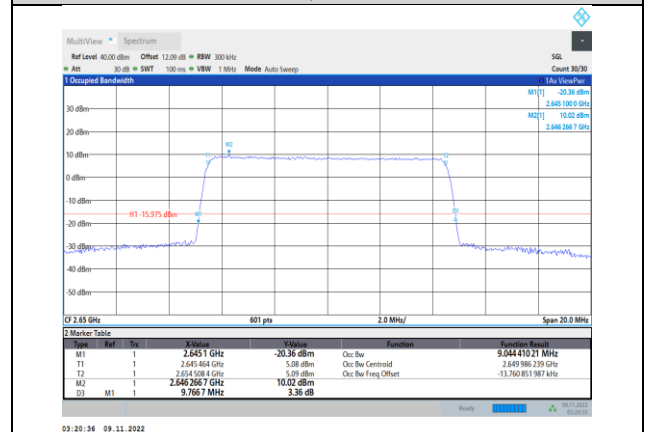

Band41-10MHz-QPSK-40090-50RB#0

Band41-5MHz-64QAM-40640-25RB#0

Band41-10MHz-QPSK-40640-50RB#0

Band41-5MHz-64QAM-41215-25RB#0

Band41-10MHz-QPSK-41190-50RB#0

Band41-10MHz-16QAM-40090-50RB#0

Band41-10MHz-64QAM-40090-50RB#0