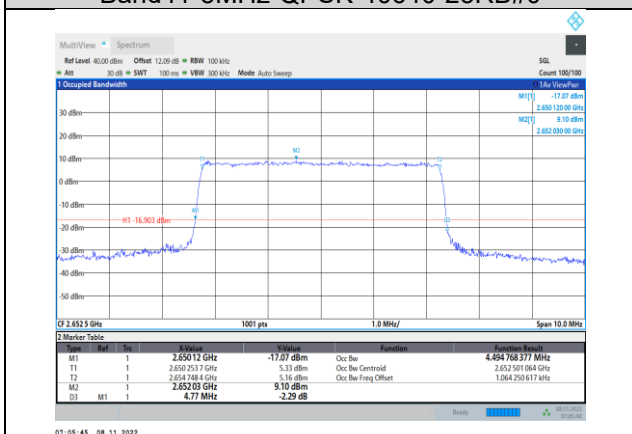

Band41-5MHz-QPSK-40065-25RB#0

Band41-5MHz-16QAM-40065-25RB#0

Band41-5MHz-QPSK-40640-25RB#0

Band41-5MHz-16QAM-40640-25RB#0

Band41-5MHz-QPSK-41215-25RB#0

Band41-5MHz-16QAM-41215-25RB#0

Band41-5MHz-64QAM-40065-25RB#0