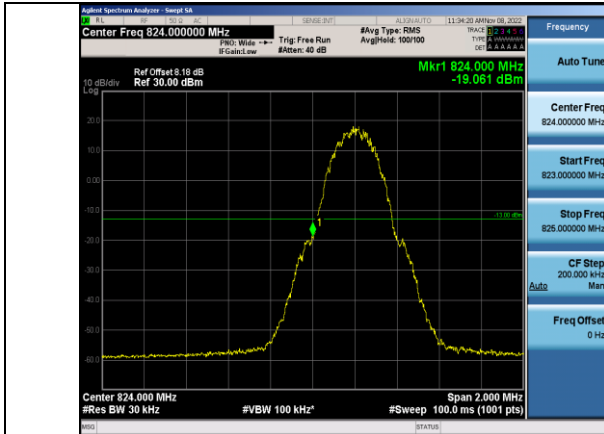

Band66-20MHz-16QAM-132072-100RB#0

Band66-20MHz-64QAM-132072-100RB#0

Band66-20MHz-16QAM-132322-100RB#0

Band66-20MHz-64QAM-132322-100RB#0

Band66-20MHz-16QAM-132572-100RB#0

Band66-20MHz-64QAM-132572-100RB#0

4. APPENDIX D: CONDUCTED BAND EDGE

Test Graphs:

GSM:

GSM850-128-3

GPRS850-251-3

GSM850-251-3

EGPRS850-128-8

GPRS850-128-3

EGPRS850-251-8