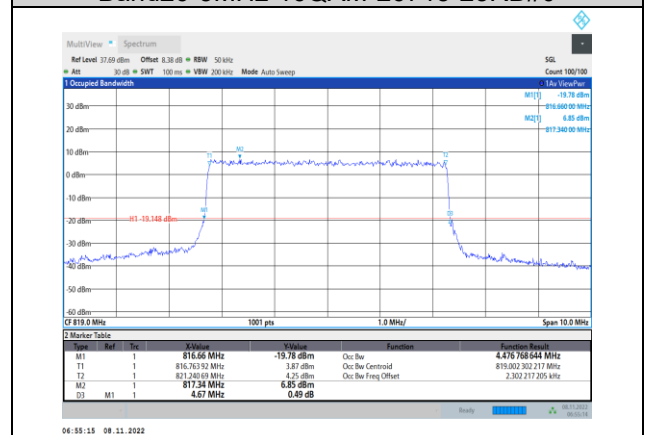

Band26-3MHz-64QAM-26775-15RB#0

Band26-5MHz-QPSK-26715-25RB#0

Band26-5MHz-16QAM-26715-25RB#0

Band26-5MHz-QPSK-26740-25RB#0

Band26-5MHz-16QAM-26740-25RB#0

Band26-5MHz-QPSK-26765-25RB#0

Band26-5MHz-16QAM-26765-25RB#0