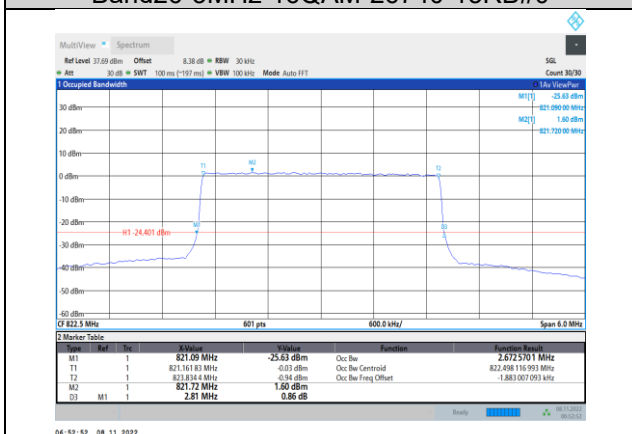

Band26-1.4MHz-64QAM-26783-6RB#0

Band26-3MHz-QPSK-26775-15RB#0

Band26-3MHz-16QAM-26705-15RB#0

Band26-3MHz-64QAM-26705-15RB#0

Band26-3MHz-16QAM-26740-15RB#0

Band26-3MHz-64QAM-26740-15RB#0

Band26-3MHz-16QAM-26775-15RB#0