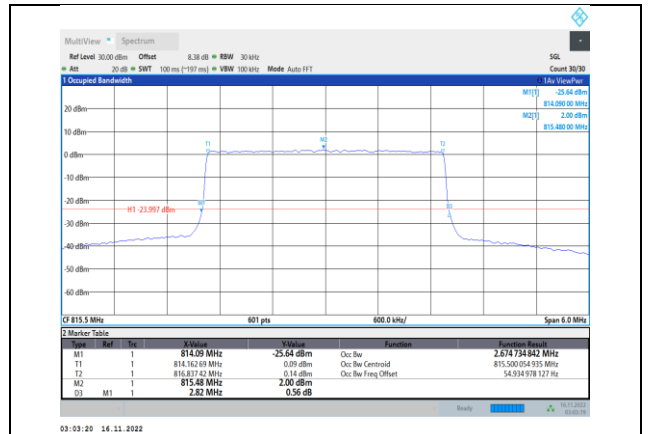

Band26-3MHz-QPSK-26775-15RB#0

Band26-3MHz-64QAM-26705-15RB#0