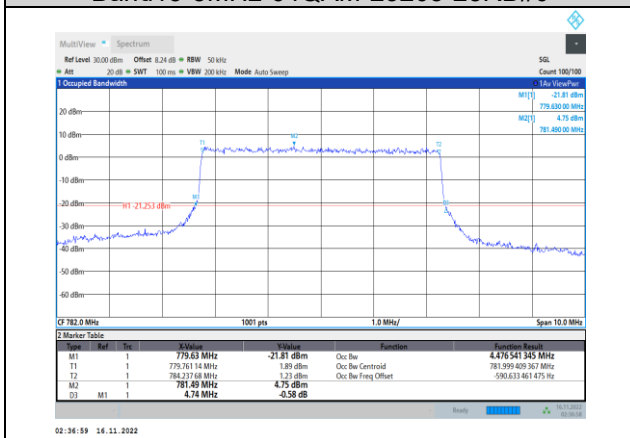

Band13-5MHz-16QAM-23205-25RB#0

Band13-5MHz-QPSK-23230-25RB#0

Band13-5MHz-16QAM-23230-25RB#0

Band13-5MHz-QPSK-23255-25RB#0

Band13-5MHz-16QAM-23255-25RB#0

Band13-5MHz-64QAM-23205-25RB#0

Band13-5MHz-64QAM-23230-25RB#0