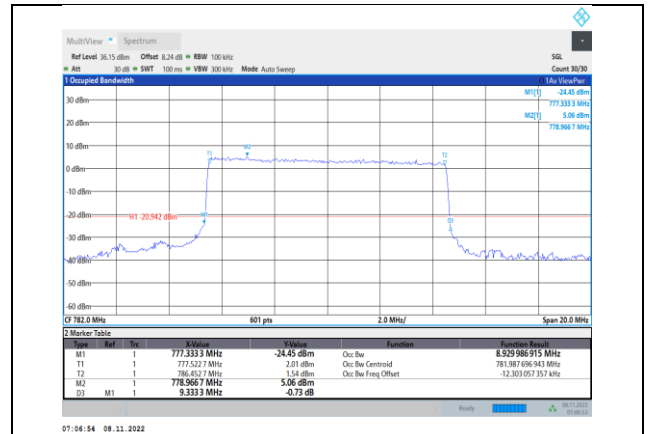

Band13-5MHz-16QAM-23255-25RB#0

Band13-10MHz-QPSK-23230-50RB#0