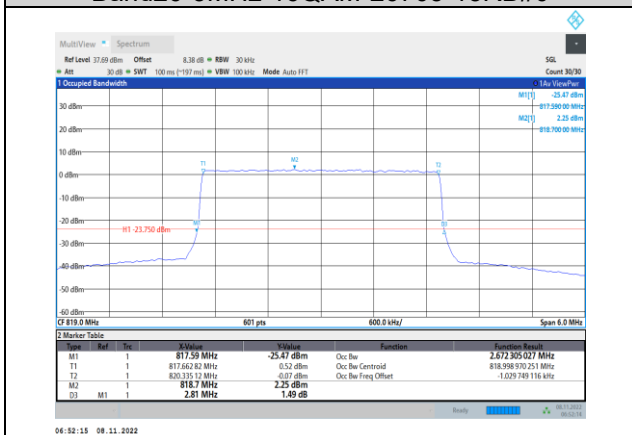

Band26-1.4MHz-64QAM-26783-6RB#0

Band26-3MHz-QPSK-26775-15RB#0

Band26-3MHz-16QAM-26705-15RB#0

Band26-3MHz-64QAM-26705-15RB#0

Band26-3MHz-16QAM-26740-15RB#0

Band26-3MHz-64QAM-26740-15RB#0

Band26-3MHz-16QAM-26775-15RB#0