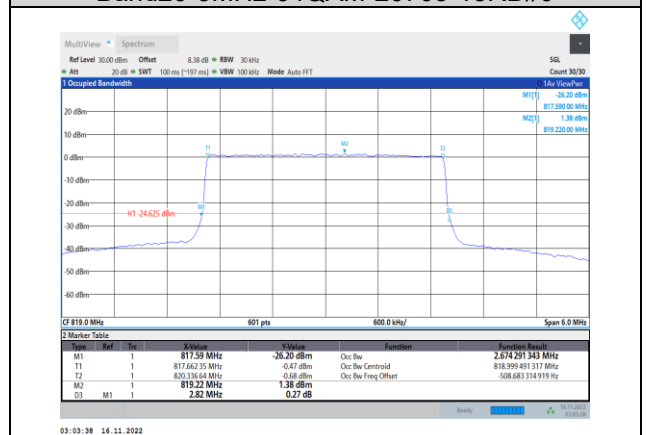

Band26-1.4MHz-64QAM-26783-6RB#0

Band26-3MHz-QPSK-26775-15RB#0

Band26-3MHz-16QAM-26705-15RB#0

Band26-3MHz-64QAM-26705-15RB#0

Band26-3MHz-16QAM-26740-15RB#0

Band26-3MHz-64QAM-26740-15RB#0

Band26-3MHz-16QAM-26775-15RB#0