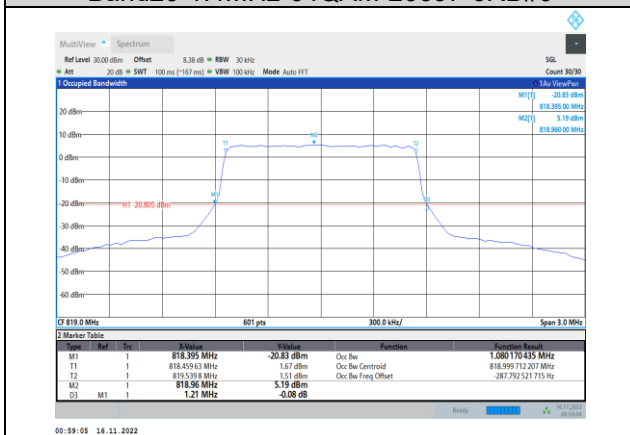

Band26-1.4MHz-16QAM-26740-6RB#0

Band26-1.4MHz-QPSK-26783-6RB#0

Band26-1.4MHz-16QAM-26783-6RB#0

Band26-1.4MHz-64QAM-26697-6RB#0

Band26-3MHz-QPSK-26705-15RB#0

Band26-1.4MHz-64QAM-26740-6RB#0

Band26-3MHz-QPSK-26740-15RB#0