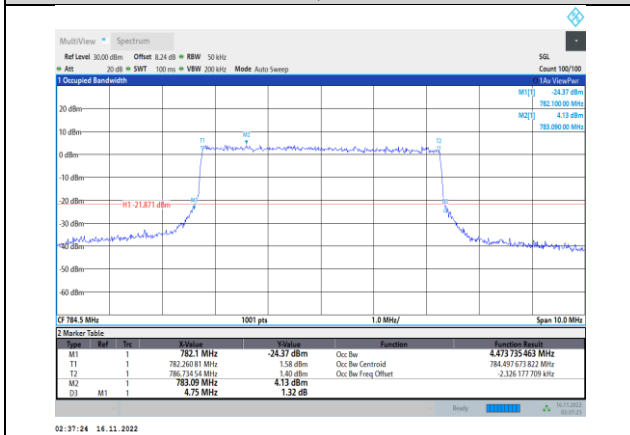

Band13-5MHz-16QAM-23205-25RB#0

Band13-5MHz-QPSK-23230-25RB#0

Band13-5MHz-16QAM-23230-25RB#0

Band13-5MHz-QPSK-23255-25RB#0

Band13-5MHz-16QAM-23255-25RB#0

Band13-5MHz-64QAM-23205-25RB#0

Band13-5MHz-64QAM-23230-25RB#0