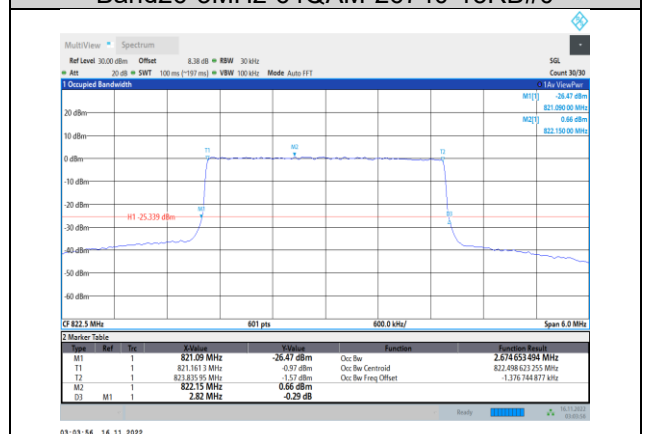

Band26-1.4MHz-64QAM-26783-6RB#0

Band26-3MHz-QPSK-26775-15RB#0

Band26-3MHz-16QAM-26705-15RB#0

Band26-3MHz-64QAM-26705-15RB#0

Band26-3MHz-16QAM-26740-15RB#0

Band26-3MHz-64QAM-26740-15RB#0

Band26-3MHz-16QAM-26775-15RB#0