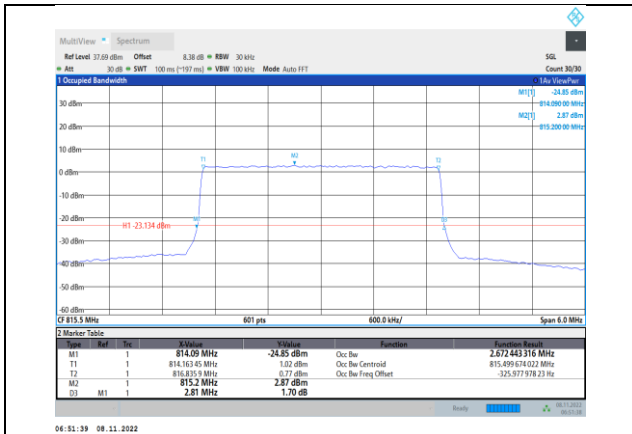

Band26-1.4MHz-64QAM-26783-6RB#0

Band26-3MHz-16QAM-26705-15RB#0