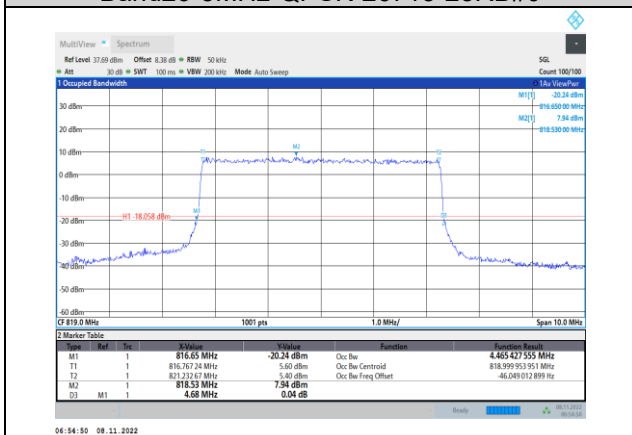

Band26-5MHz-QPSK-26715-25RB#0

Band26-5MHz-QPSK-26740-25RB#0