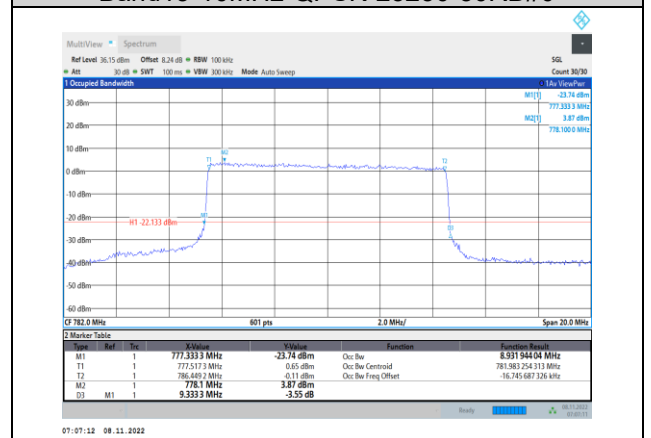

Band13-10MHz-QPSK-23230-50RB#0

Band13-10MHz-16QAM-23230-50RB#0