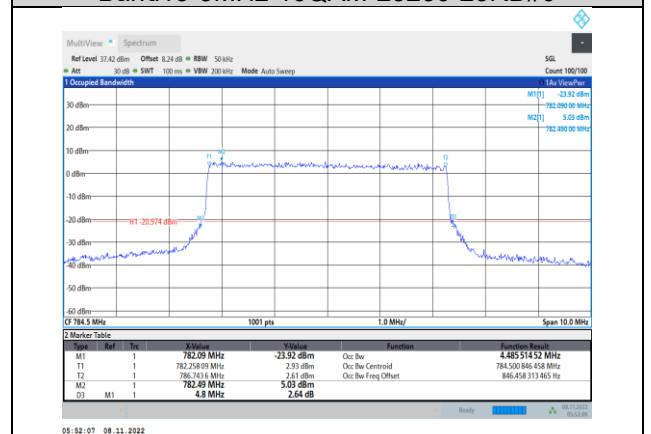

Band13-5MHz-16QAM-23205-25RB#0

Band13-5MHz-QPSK-23230-25RB#0

Band13-5MHz-16QAM-23230-25RB#0

Band13-5MHz-QPSK-23255-25RB#0

Band13-5MHz-16QAM-23255-25RB#0

Band13-5MHz-64QAM-23205-25RB#0

Band13-5MHz-64QAM-23230-25RB#0