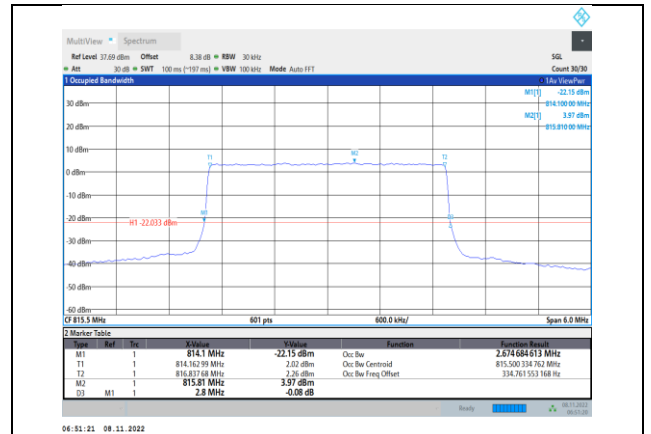

Band26-1.4MHz-16QAM-26740-6RB#0

Band26-1.4MHz-QPSK-26783-6RB#0

Band26-1.4MHz-16QAM-26783-6RB#0

Band26-1.4MHz-64QAM-26697-6RB#0

Band26-3MHz-QPSK-26705-15RB#0

Band26-1.4MHz-64QAM-26740-6RB#0

Band26-3MHz-QPSK-26740-15RB#0