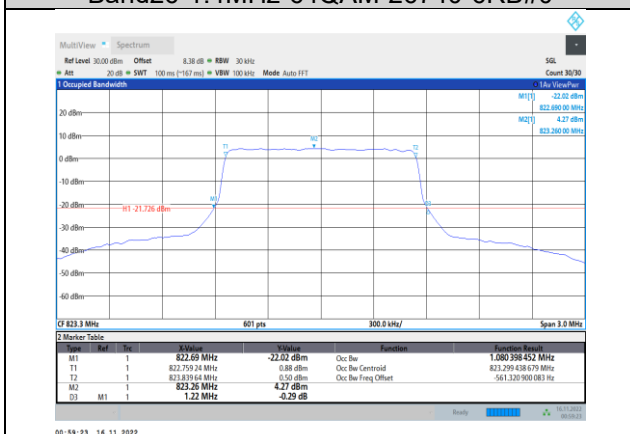

Band26-1.4MHz-16QAM-26740-6RB#0

Band26-1.4MHz-QPSK-26783-6RB#0

Band26-1.4MHz-16QAM-26783-6RB#0

Band26-1.4MHz-64QAM-26697-6RB#0

Band26-3MHz-QPSK-26705-15RB#0

Band26-1.4MHz-64QAM-26740-6RB#0

Band26-3MHz-QPSK-26740-15RB#0