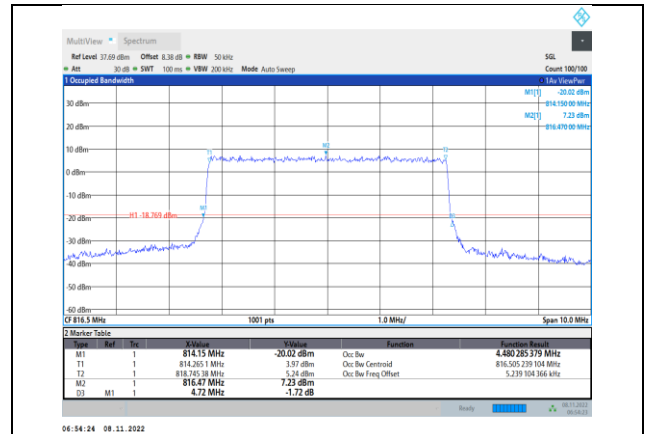

Band26-3MHz-64QAM-26775-15RB#0

Band26-5MHz-16QAM-26715-25RB#0