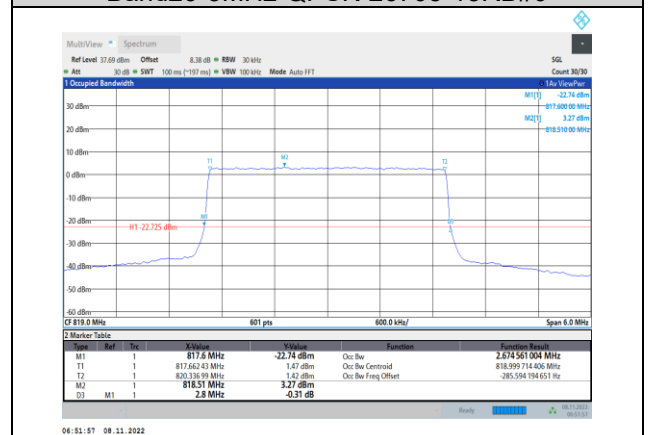

Band26-1.4MHz-16QAM-26740-6RB#0

Band26-1.4MHz-QPSK-26783-6RB#0

Band26-1.4MHz-16QAM-26783-6RB#0

Band26-1.4MHz-64QAM-26697-6RB#0

Band26-3MHz-QPSK-26705-15RB#0

Band26-1.4MHz-64QAM-26740-6RB#0

Band26-3MHz-QPSK-26740-15RB#0