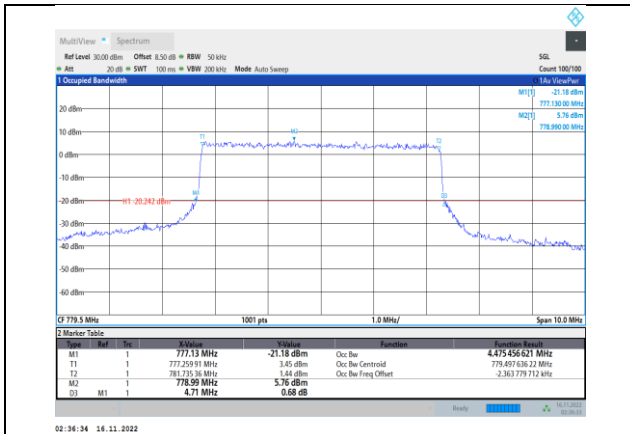

Band13-5MHz-16QAM-23205-25RB#0

Band13-5MHz-QPSK-23230-25RB#0

Band13-5MHz-16QAM-23230-25RB#0

Band13-5MHz-QPSK-23255-25RB#0

Band13-5MHz-16QAM-23255-25RB#0

Band13-5MHz-64QAM-23205-25RB#0

Band13-5MHz-64QAM-23230-25RB#0