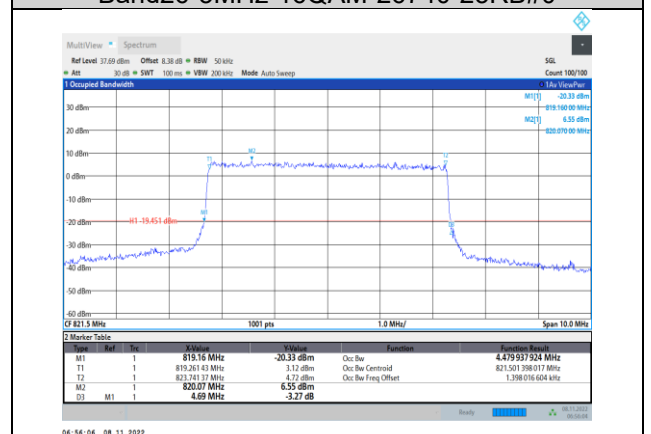

Band26-3MHz-64QAM-26775-15RB#0

Band26-5MHz-QPSK-26715-25RB#0

Band26-5MHz-16QAM-26715-25RB#0

Band26-5MHz-QPSK-26740-25RB#0

Band26-5MHz-16QAM-26740-25RB#0

Band26-5MHz-QPSK-26765-25RB#0

Band26-5MHz-16QAM-26765-25RB#0