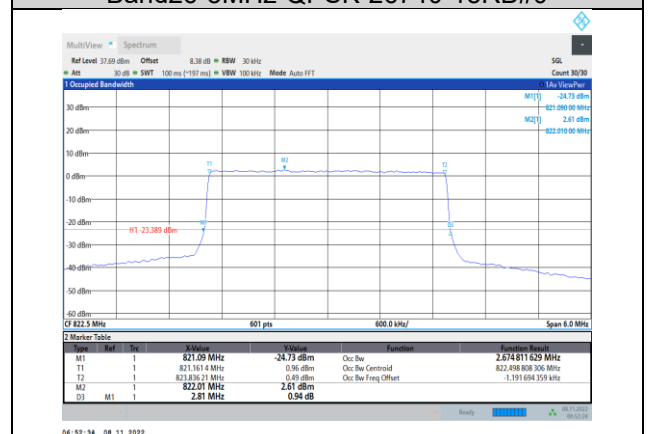

Band26-3MHz-QPSK-26740-15RB#0

Band26-3MHz-QPSK-26775-15RB#0