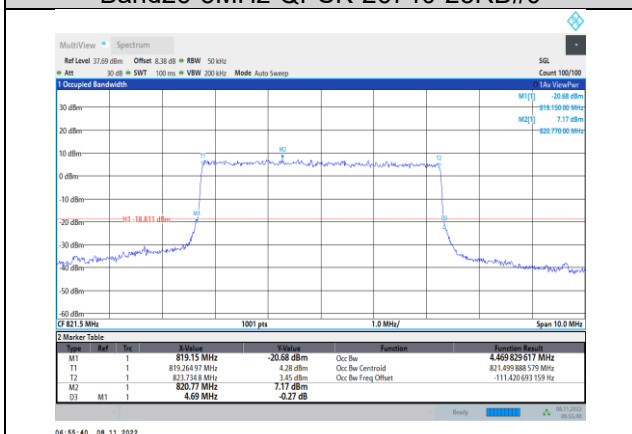

Band26-3MHz-64QAM-26775-15RB#0

Band26-5MHz-QPSK-26715-25RB#0

Band26-5MHz-16QAM-26715-25RB#0

Band26-5MHz-QPSK-26740-25RB#0

Band26-5MHz-16QAM-26740-25RB#0

Band26-5MHz-QPSK-26765-25RB#0

Band26-5MHz-16QAM-26765-25RB#0