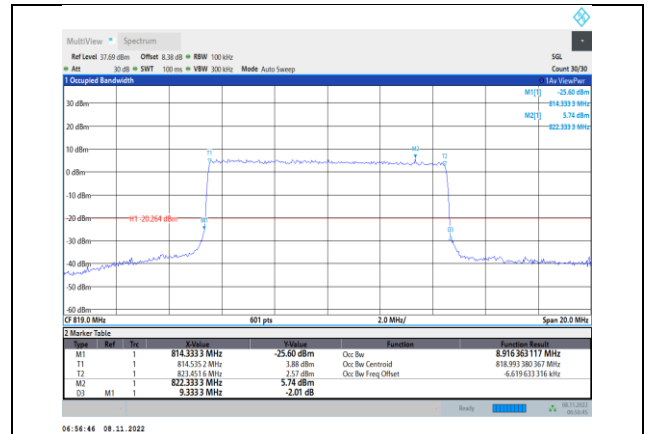

Band26-5MHz-16QAM-26765-25RB#0

Band26-10MHz-QPSK-26740-50RB#0