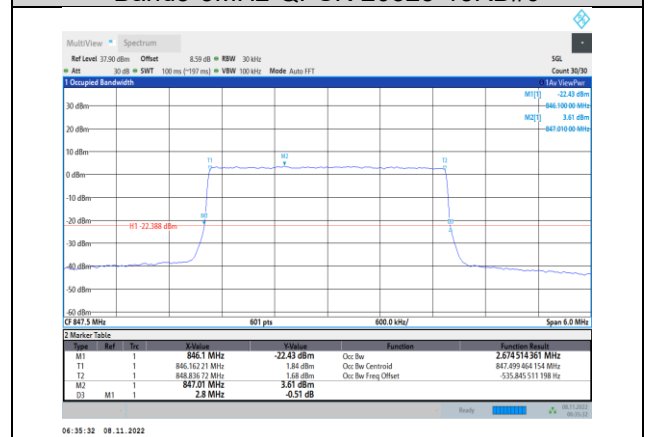

Band5-1.4MHz-64QAM-20407-6RB#0

Band5-1.4MHz-64QAM-20525-6RB#0

Band5-1.4MHz-64QAM-20643-6RB#0

Band5-3MHz-QPSK-20415-15RB#0

Band5-3MHz-QPSK-20525-15RB#0

Band5-3MHz-QPSK-20635-15RB#0

Band5-3MHz-16QAM-20415-15RB#0