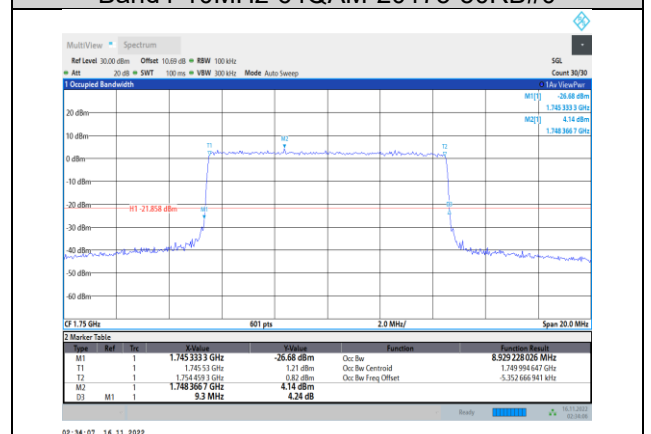

**Band4-5MHz-64QAM-20375-25RB#0**

**Band4-10MHz-QPSK-20000-50RB#0**

**Band4-10MHz-QPSK-20175-50RB#0**

**Band4-10MHz-QPSK-20350-50RB#0**

**Band4-10MHz-16QAM-20000-50RB#0**

**Band4-10MHz-64QAM-20000-50RB#0**

**Band4-10MHz-16QAM-20175-50RB#0**

**Band4-10MHz-64QAM-20175-50RB#0**

**Band4-10MHz-16QAM-20350-50RB#0**

**Band4-10MHz-64QAM-20350-50RB#0**

Band4-15MHz-QPSK-2025-75RB#0

Band4-15MHz-16QAM-2025-75RB#0

Band4-15MHz-QPSK-20175-75RB#0