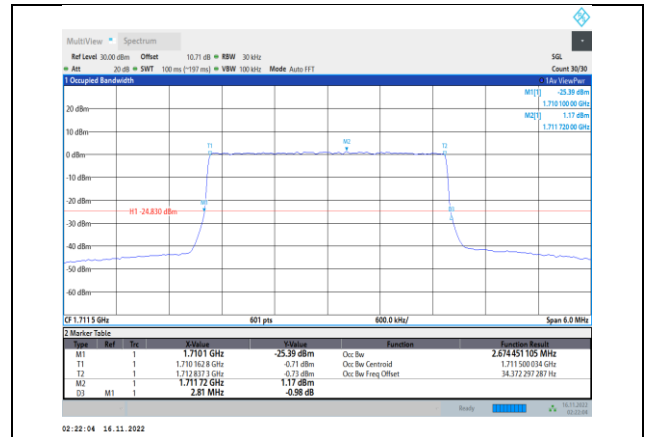

Band4-3MHz-16QAM-19965-15RB#0

Band4-3MHz-64QAM-19965-15RB#0

Band4-3MHz-16QAM-20175-15RB#0

Band4-3MHz-64QAM-20175-15RB#0

Band4-3MHz-16QAM-20385-15RB#0

Band4-3MHz-64QAM-20385-15RB#0

Band4-5MHz-QPSK-19975-25RB#0