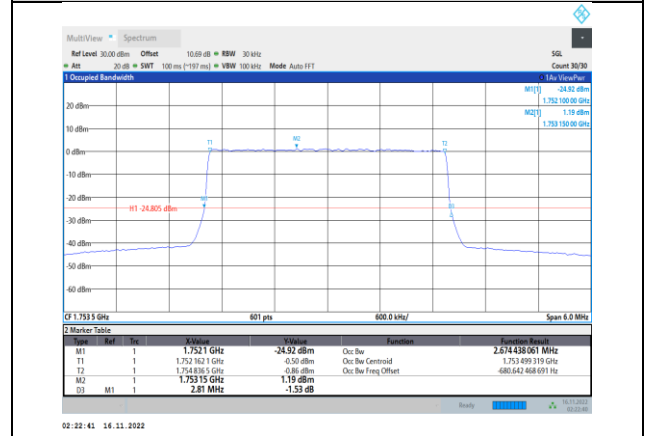

Band4-3MHz-16QAM-19965-15RB#0

Band4-3MHz-64QAM-19965-15RB#0

Band4-3MHz-16QAM-20175-15RB#0

Band4-3MHz-64QAM-20175-15RB#0

Band4-3MHz-16QAM-20385-15RB#0

Band4-3MHz-64QAM-20385-15RB#0

Band4-5MHz-QPSK-19975-25RB#0