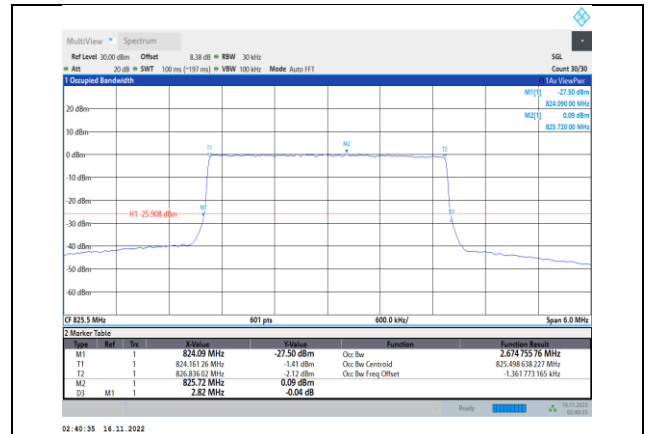

Band5-3MHz-QPSK-20635-15RB#0

Band5-3MHz-64QAM-20415-15RB#0