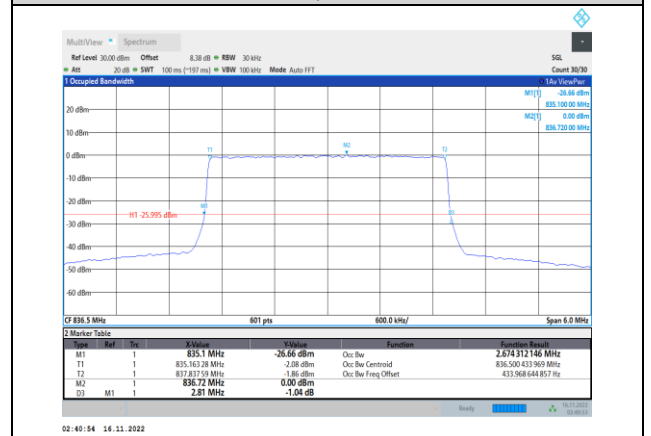

Band5-3MHz-64QAM-20415-15RB#0

Band5-3MHz-64QAM-20525-15RB#0