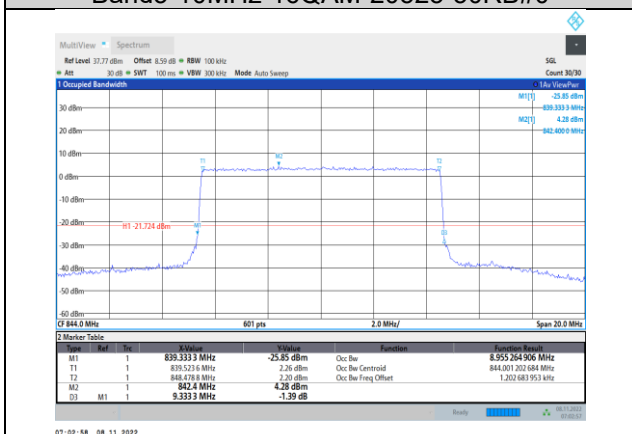

Band5-10MHz-QPSK-20450-50RB#0

Band5-10MHz-QPSK-20525-50RB#0

Band5-10MHz-QPSK-20600-50RB#0

**Band5-10MHz-16QAM-20450-50RB#0**

**Band5-10MHz-64QAM-20450-50RB#0**

**Band5-10MHz-16QAM-20525-50RB#0**

**Band5-10MHz-64QAM-20525-50RB#0**