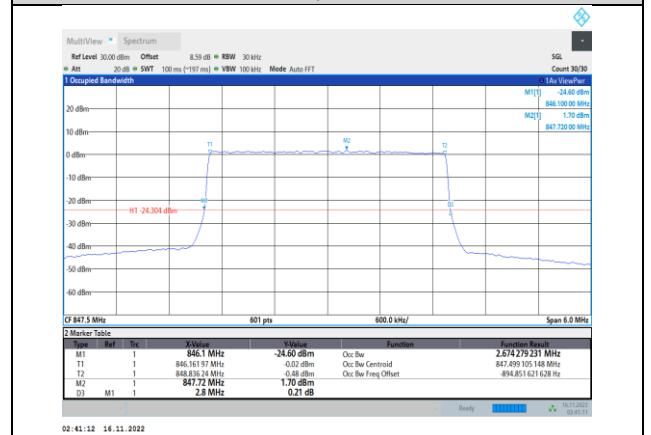

Band5-3MHz-16QAM-20525-15RB#0

Band5-3MHz-16QAM-20635-15RB#0

Band5-3MHz-64QAM-20415-15RB#0

Band5-3MHz-64QAM-20525-15RB#0

Band5-3MHz-64QAM-20635-15RB#0

Band5-5MHz-QPSK-20425-25RB#0

Band5-5MHz-QPSK-20525-25RB#0