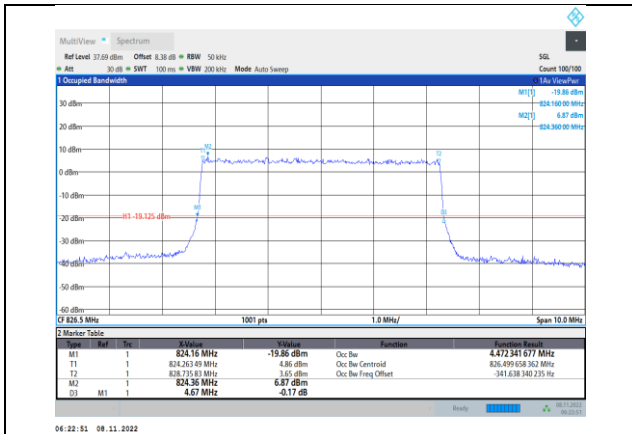

Band5-3MHz-16QAM-20525-15RB#0

Band5-3MHz-16QAM-20635-15RB#0

Band5-3MHz-64QAM-20415-15RB#0

Band5-3MHz-64QAM-20525-15RB#0

Band5-3MHz-64QAM-20635-15RB#0

Band5-5MHz-QPSK-20425-25RB#0

Band5-5MHz-QPSK-20525-25RB#0