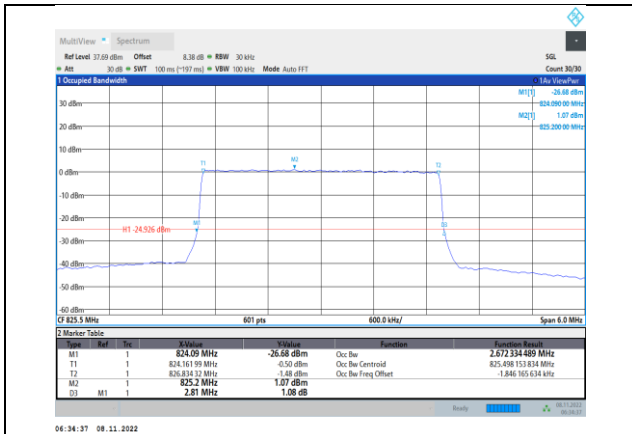

Band5-1.4MHz-64QAM-20407-6RB#0

Band5-1.4MHz-64QAM-20525-6RB#0

Band5-1.4MHz-64QAM-20643-6RB#0

Band5-3MHz-QPSK-20415-15RB#0

Band5-3MHz-QPSK-20525-15RB#0

Band5-3MHz-QPSK-20635-15RB#0

Band5-3MHz-16QAM-20415-15RB#0