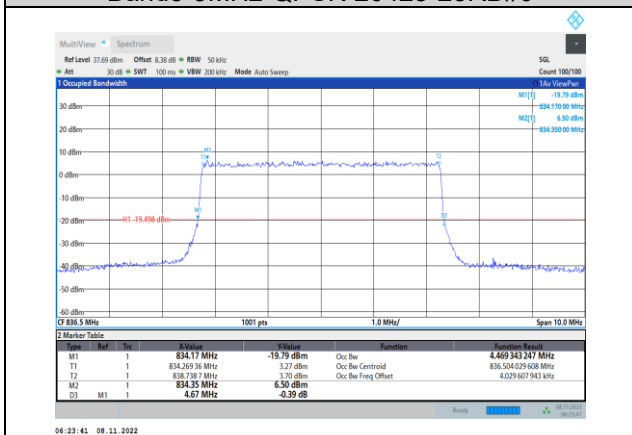

Band5-3MHz-16QAM-20525-15RB#0

Band5-3MHz-16QAM-20635-15RB#0

Band5-3MHz-64QAM-20415-15RB#0

Band5-3MHz-64QAM-20525-15RB#0

Band5-3MHz-64QAM-20635-15RB#0

Band5-5MHz-QPSK-20425-25RB#0

Band5-5MHz-QPSK-20525-25RB#0