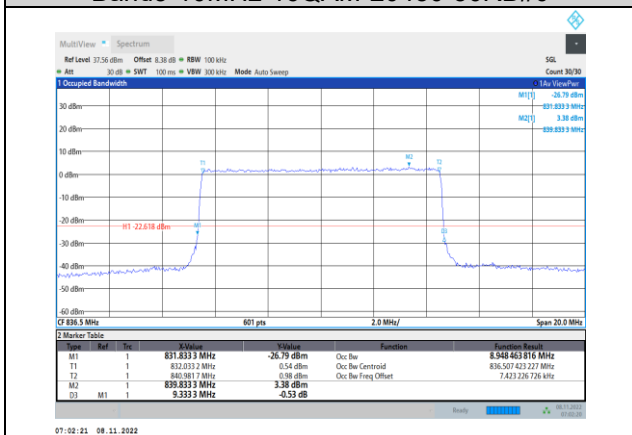

Band5-10MHz-QPSK-20450-50RB#0

Band5-10MHz-QPSK-20525-50RB#0

Band5-10MHz-QPSK-20600-50RB#0

**Band5-10MHz-16QAM-20450-50RB#0**

**Band5-10MHz-64QAM-20450-50RB#0**

**Band5-10MHz-16QAM-20525-50RB#0**

**Band5-10MHz-64QAM-20525-50RB#0**