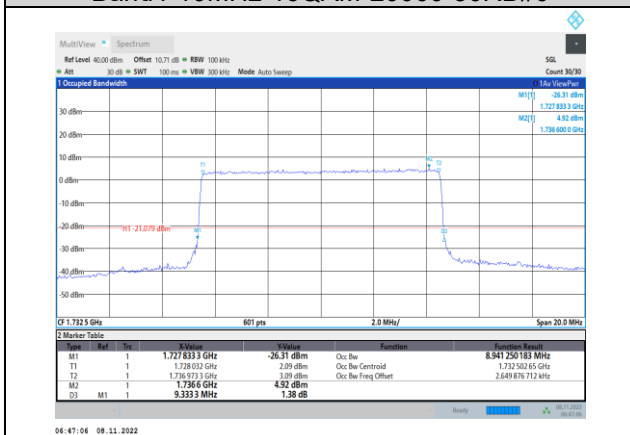

**Band4-5MHz-64QAM-20375-25RB#0**

**Band4-10MHz-QPSK-20000-50RB#0**

**Band4-10MHz-QPSK-20175-50RB#0**

**Band4-10MHz-QPSK-20350-50RB#0**

**Band4-10MHz-16QAM-20000-50RB#0**

**Band4-10MHz-64QAM-20000-50RB#0**

**Band4-10MHz-16QAM-20175-50RB#0**

**Band4-10MHz-64QAM-20175-50RB#0**

**Band4-10MHz-16QAM-20350-50RB#0**

**Band4-10MHz-64QAM-20350-50RB#0**

Band4-15MHz-QPSK-2025-75RB#0

Band4-15MHz-16QAM-2025-75RB#0

Band4-15MHz-QPSK-20175-75RB#0