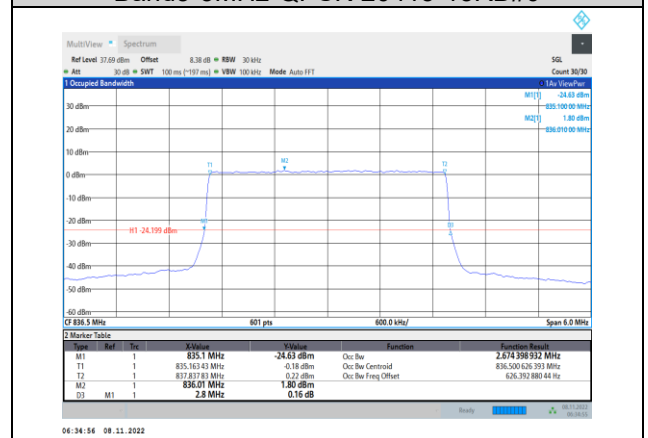

Band5-1.4MHz-64QAM-20407-6RB#0

Band5-1.4MHz-64QAM-20525-6RB#0

Band5-1.4MHz-64QAM-20643-6RB#0

Band5-3MHz-QPSK-20415-15RB#0

Band5-3MHz-QPSK-20525-15RB#0

Band5-3MHz-QPSK-20635-15RB#0

Band5-3MHz-16QAM-20415-15RB#0