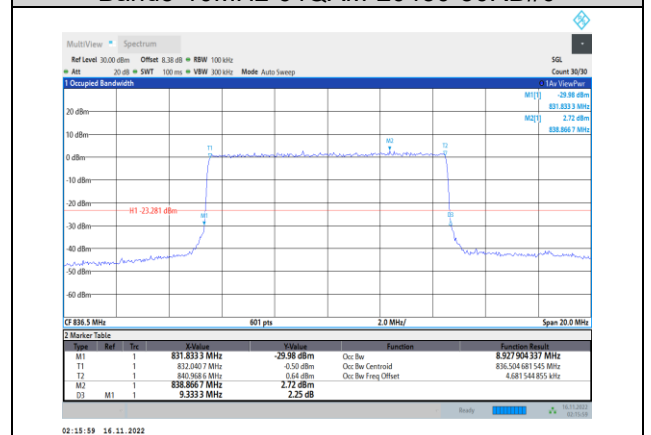

Band5-10MHz-QPSK-20450-50RB#0

Band5-10MHz-QPSK-20525-50RB#0

Band5-10MHz-QPSK-20600-50RB#0

**Band5-10MHz-16QAM-20450-50RB#0**

**Band5-10MHz-64QAM-20450-50RB#0**

**Band5-10MHz-16QAM-20525-50RB#0**

**Band5-10MHz-64QAM-20525-50RB#0**