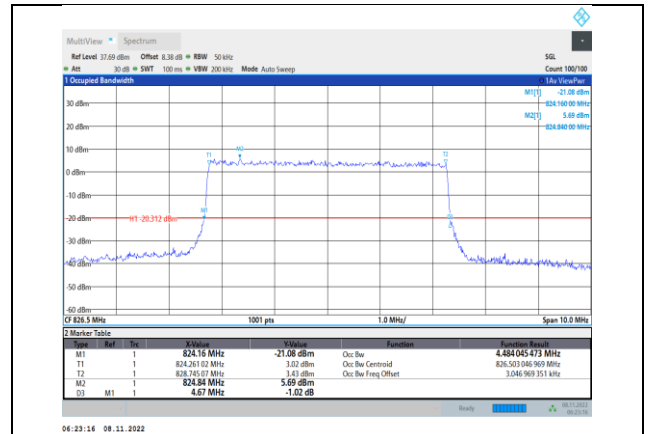

Band5-3MHz-64QAM-20635-15RB#0

Band5-5MHz-16QAM-20425-25RB#0