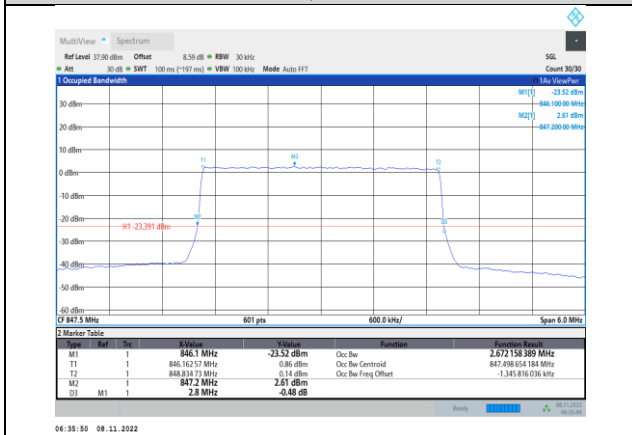

Band5-3MHz-16QAM-20525-15RB#0

Band5-3MHz-16QAM-20635-15RB#0