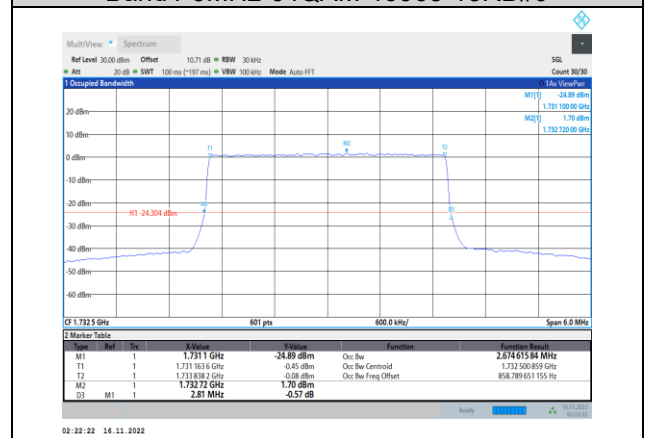

Band4-3MHz-16QAM-19965-15RB#0

Band4-3MHz-64QAM-19965-15RB#0

Band4-3MHz-16QAM-20175-15RB#0

Band4-3MHz-64QAM-20175-15RB#0

Band4-3MHz-16QAM-20385-15RB#0

Band4-3MHz-64QAM-20385-15RB#0

Band4-5MHz-QPSK-19975-25RB#0