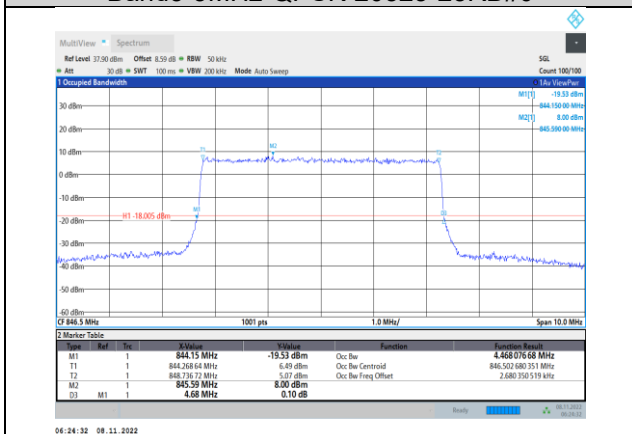

Band5-3MHz-16QAM-20525-15RB#0

Band5-3MHz-16QAM-20635-15RB#0

Band5-3MHz-64QAM-20415-15RB#0

Band5-3MHz-64QAM-20525-15RB#0

Band5-3MHz-64QAM-20635-15RB#0

Band5-5MHz-QPSK-20425-25RB#0

Band5-5MHz-QPSK-20525-25RB#0