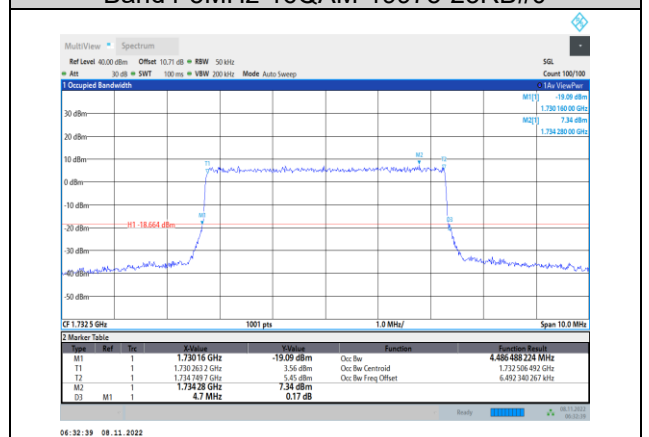

Band4-3MHz-16QAM-19965-15RB#0

Band4-3MHz-64QAM-19965-15RB#0

Band4-3MHz-16QAM-20175-15RB#0

Band4-3MHz-64QAM-20175-15RB#0

Band4-3MHz-16QAM-20385-15RB#0

Band4-3MHz-64QAM-20385-15RB#0

Band4-5MHz-QPSK-19975-25RB#0

Band4-5MHz-16QAM-19975-25RB#0

Band4-5MHz-QPSK-20175-25RB#0

Band4-5MHz-16QAM-20175-25RB#0

Band4-5MHz-QPSK-20375-25RB#0

Band4-5MHz-16QAM-20375-25RB#0

**Band4-5MHz-64QAM-19975-25RB#0**

**Band4-5MHz-64QAM-20175-25RB#0**