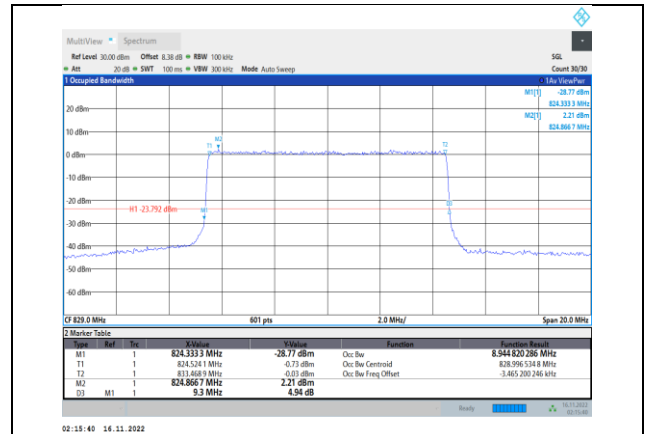

Band5-10MHz-QPSK-20450-50RB#0

Band5-10MHz-QPSK-20525-50RB#0

Band5-10MHz-QPSK-20600-50RB#0

**Band5-10MHz-16QAM-20450-50RB#0**

**Band5-10MHz-64QAM-20450-50RB#0**

**Band5-10MHz-16QAM-20525-50RB#0**

**Band5-10MHz-64QAM-20525-50RB#0**