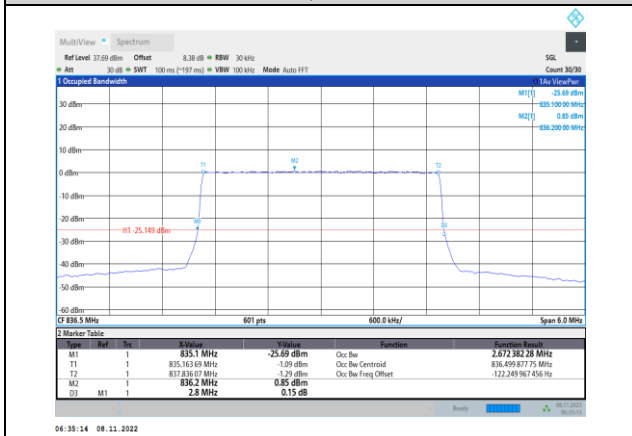

Band5-1.4MHz-64QAM-20407-6RB#0

Band5-1.4MHz-64QAM-20525-6RB#0

Band5-1.4MHz-64QAM-20643-6RB#0

Band5-3MHz-QPSK-20415-15RB#0

Band5-3MHz-QPSK-20525-15RB#0

Band5-3MHz-QPSK-20635-15RB#0

Band5-3MHz-16QAM-20415-15RB#0