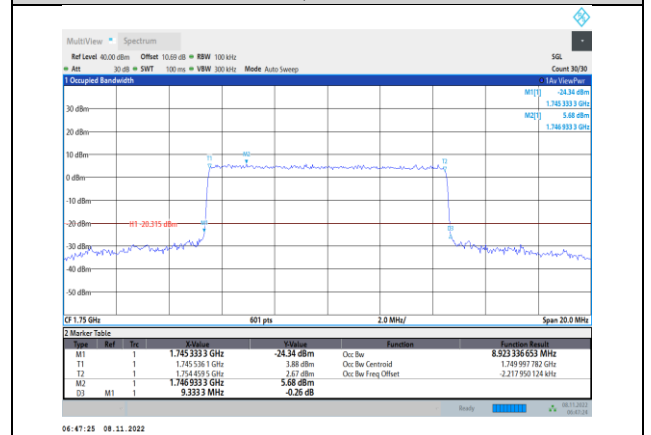

Band4-5MHz-16QAM-19975-25RB#0

Band4-5MHz-QPSK-20175-25RB#0

Band4-5MHz-16QAM-20175-25RB#0

Band4-5MHz-QPSK-20375-25RB#0

Band4-5MHz-16QAM-20375-25RB#0

**Band4-5MHz-64QAM-19975-25RB#0**

**Band4-5MHz-64QAM-20175-25RB#0**

**Band4-5MHz-64QAM-20375-25RB#0**

**Band4-10MHz-QPSK-20000-50RB#0**

**Band4-10MHz-QPSK-20175-50RB#0**

**Band4-10MHz-QPSK-20350-50RB#0**

**Band4-10MHz-16QAM-20000-50RB#0**

**Band4-10MHz-64QAM-20000-50RB#0**