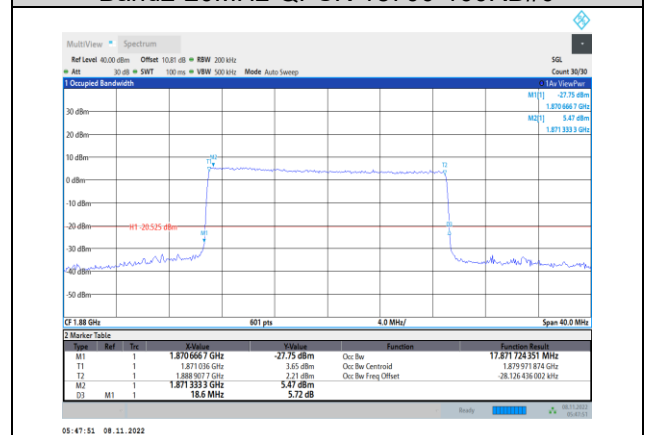

Band2-15MHz-16QAM-19125-75RB#0

**Band2-15MHz-64QAM-18675-75RB#0**

**Band2-20MHz-QPSK-18700-100RB#0**

**Band2-15MHz-64QAM-18900-75RB#0**

**Band2-20MHz-QPSK-18900-100RB#0**

**Band2-15MHz-64QAM-19125-75RB#0**