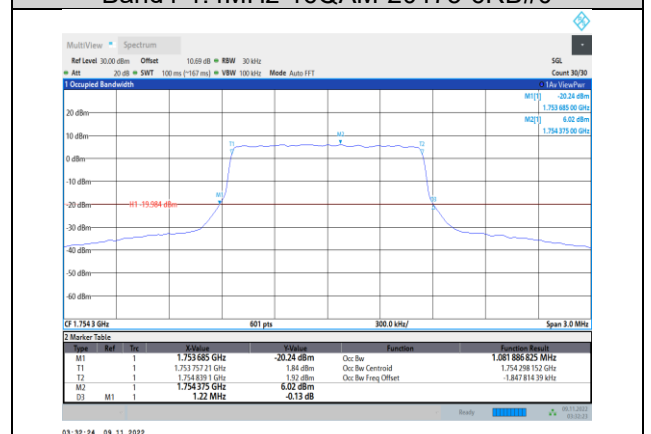

Band4-1.4MHz-QPSK-19957-6RB#0

Band4-1.4MHz-16QAM-19957-6RB#0

Band4-1.4MHz-QPSK-20175-6RB#0

Band4-1.4MHz-16QAM-20175-6RB#0

Band4-1.4MHz-QPSK-20393-6RB#0

Band4-1.4MHz-16QAM-20393-6RB#0

Band4-1.4MHz-64QAM-19957-6RB#0