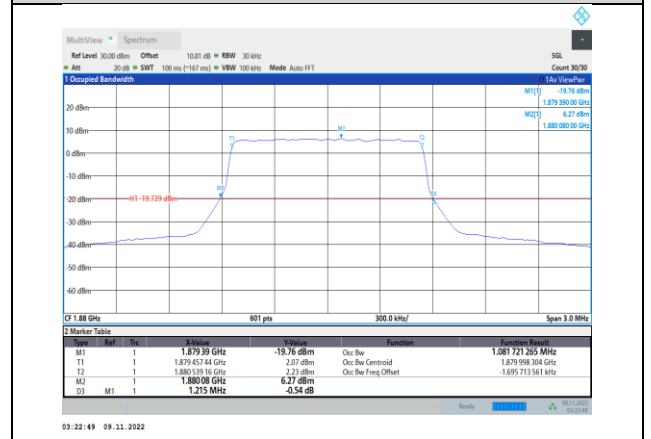

# LTE

**Band2-1.4MHz-QPSK-18607-6RB#0**

**Band2-1.4MHz-16QAM-18607-6RB#0**

**Band2-1.4MHz-QPSK-18900-6RB#0**

**Band2-1.4MHz-16QAM-18900-6RB#0**

**Band2-1.4MHz-QPSK-19193-6RB#0**

**Band2-1.4MHz-16QAM-19193-6RB#0**