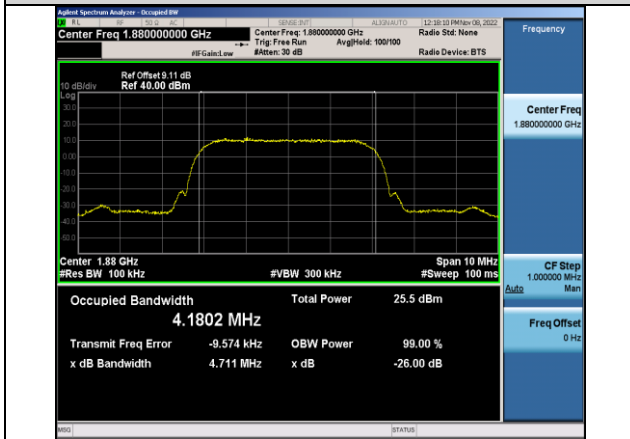

**GSM850-190-3-0.3122**

**GPRS850-190-3-0.3074**

**GSM850-251-3-0.3149**

**GPRS850-251-3-0.3122**

EGPRS850-128-8-0.3016

GSM1900-512-0-0.3138

EGPRS850-190-8-0.3137

GSM1900-661-0-0.3134

EGPRS850-251-8-0.3098

GSM1900-810-0-0.3167

GPRS1900-512-0-0.3153

EGPRS1900-512-2-0.2979

GPRS1900-661-0-0.3144

EGPRS1900-661-2-0.3012

GPRS1900-810-0-0.3162

EGPRS1900-810-2-0.3093

**WCDMA:**

**Band2-9262-4.709**

**Band2-9400-4.711**

**Band2-9538-4.726**

**Band4-1312-4.718**

**Band4-1413-4.718**

**Band4-1513-4.727**

Band5-4132-4.711