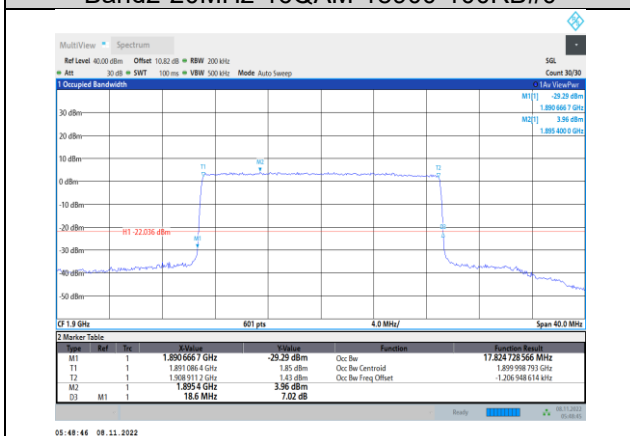

**Band2-20MHz-QPSK-19100-100RB#0**

Band2-20MHz-16QAM-18700-100RB#0

Band2-20MHz-64QAM-18700-100RB#0

Band2-20MHz-16QAM-18900-100RB#0

Band2-20MHz-64QAM-18900-100RB#0

Band2-20MHz-16QAM-19100-100RB#0

Band2-20MHz-64QAM-19100-100RB#0