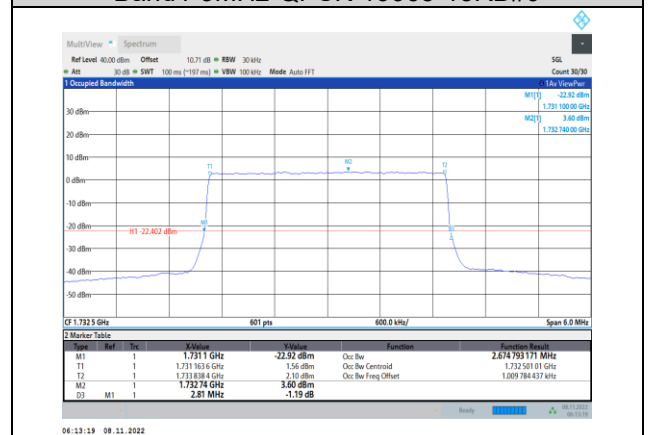

Band4-3MHz-QPSK-20175-15RB#0