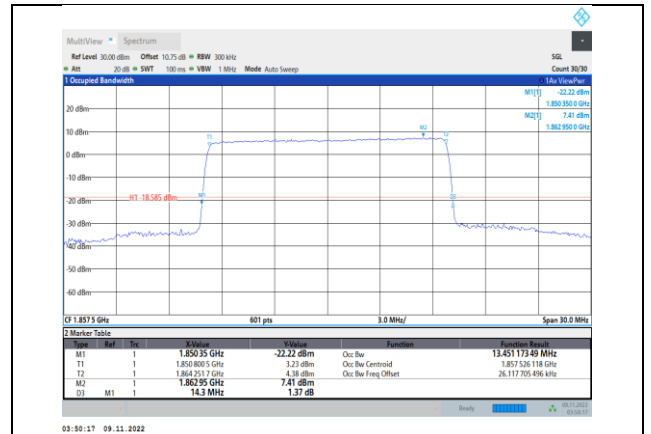

Band2-15MHz-16QAM-18675-75RB#0