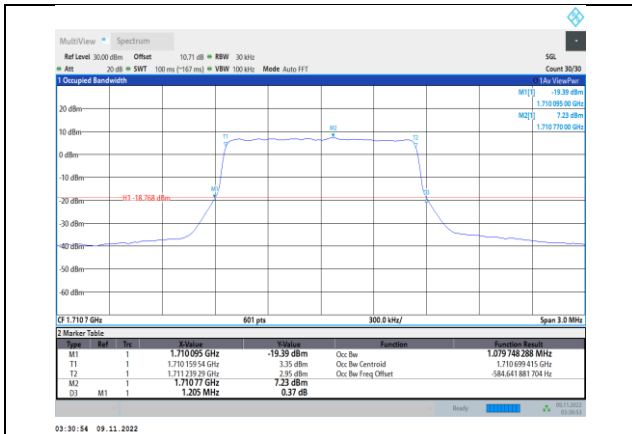

**Band2-20MHz-QPSK-19100-100RB#0**

Band2-20MHz-16QAM-18700-100RB#0

Band2-20MHz-64QAM-18700-100RB#0

Band2-20MHz-16QAM-18900-100RB#0

Band2-20MHz-64QAM-18900-100RB#0

Band2-20MHz-16QAM-19100-100RB#0

Band2-20MHz-64QAM-19100-100RB#0