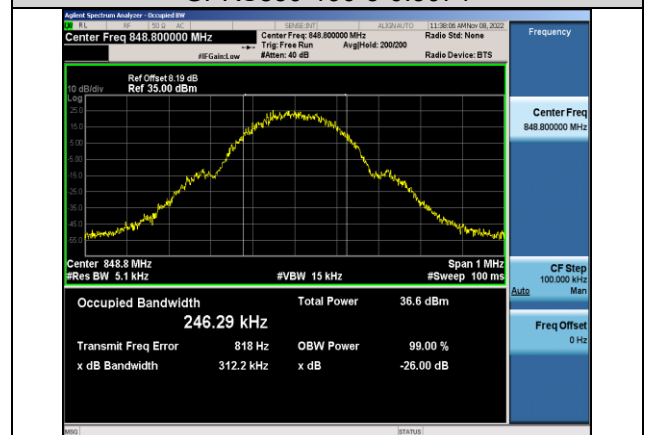

Band66	20MHz	64QAM	132572	100RB#0	17.869	<b>18.667</b>	PASS
--------	-------	-------	--------	---------	--------	---------------	------

**Test Graphs:  
GSM:**

**GSM850-128-3-0.3124**

**GPRS850-128-3-0.3164**

**GSM850-190-3-0.3122**

**GPRS850-190-3-0.3074**

**GSM850-251-3-0.3149**

**GPRS850-251-3-0.3122**

EGPRS850-128-8-0.3016

GSM1900-512-0-0.3138

EGPRS850-190-8-0.3137

GSM1900-661-0-0.3134