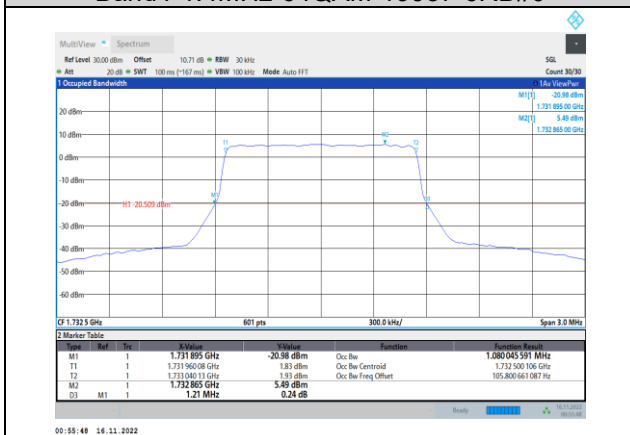

Band4-1.4MHz-64QAM-20175-6RB#0