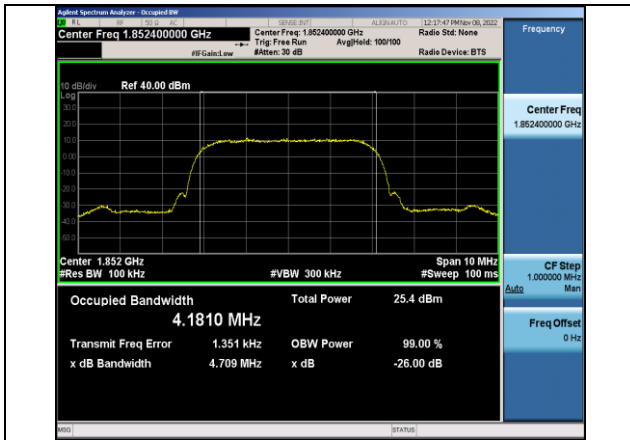

**GSM850-190-3-0.3122**

**GPRS850-190-3-0.3074**

**GSM850-251-3-0.3149**

**GPRS850-251-3-0.3122**

EGPRS850-128-8-0.3016

GSM1900-512-0-0.3138

EGPRS850-190-8-0.3137

GSM1900-661-0-0.3134

EGPRS850-251-8-0.3098

GSM1900-810-0-0.3167

GPRS1900-512-0-0.3153

EGPRS1900-512-2-0.2979

GPRS1900-661-0-0.3144

EGPRS1900-661-2-0.3012

GPRS1900-810-0-0.3162

EGPRS1900-810-2-0.3093

**WCDMA:**

**Band2-9262-4.709**

**Band2-9400-4.711**

**Band2-9538-4.726**

**Band4-1312-4.718**

**Band4-1413-4.718**

**Band4-1513-4.727**

Band5-4132-4.711