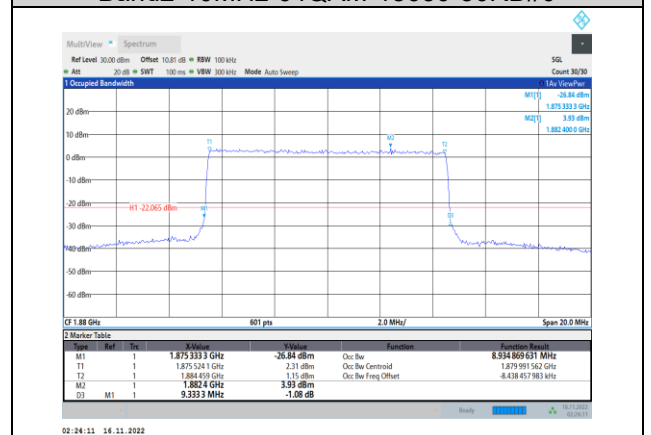

Band2-10MHz-QPSK-18900-50RB#0

Band2-5MHz-64QAM-19175-25RB#0

Band2-10MHz-QPSK-19150-50RB#0

Band2-10MHz-16QAM-18650-50RB#0

Band2-10MHz-64QAM-18650-50RB#0

Band2-10MHz-16QAM-18900-50RB#0

Band2-10MHz-64QAM-18900-50RB#0