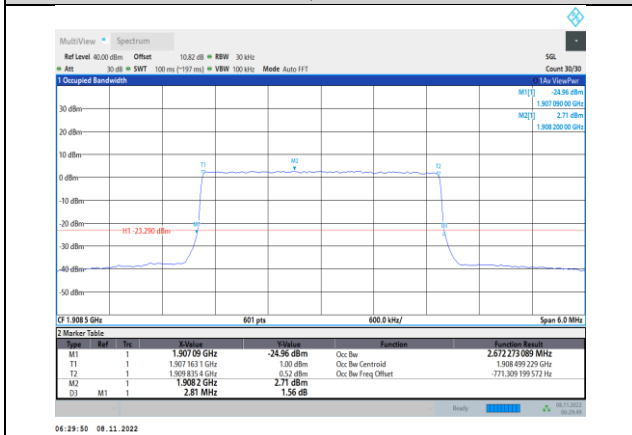

Band2-3MHz-16QAM-19185-15RB#0