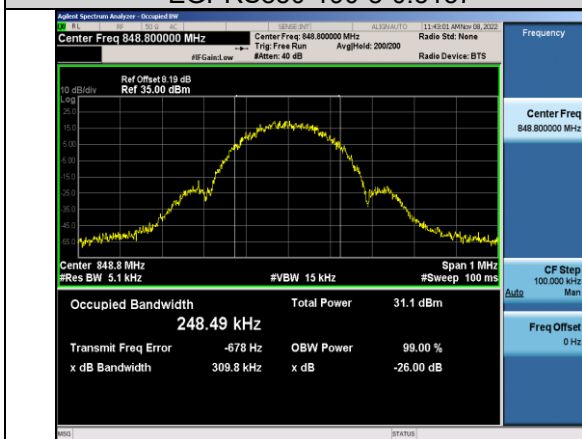

**GSM850-190-3-0.3122**

**GPRS850-190-3-0.3074**

**GSM850-251-3-0.3149**

**GPRS850-251-3-0.3122**

EGPRS850-128-8-0.3016

GSM1900-512-0-0.3138

EGPRS850-190-8-0.3137

GSM1900-661-0-0.3134

EGPRS850-251-8-0.3098

GSM1900-810-0-0.3167

GPRS1900-512-0-0.3153

EGPRS1900-512-2-0.2979

GPRS1900-661-0-0.3144

EGPRS1900-661-2-0.3012

GPRS1900-810-0-0.3162

EGPRS1900-810-2-0.3093

**WCDMA:**

**Band2-9262-4.709**

**Band2-9400-4.711**

**Band2-9538-4.726**

**Band4-1312-4.718**

**Band4-1413-4.718**

**Band4-1513-4.727**

Band5-4132-4.711