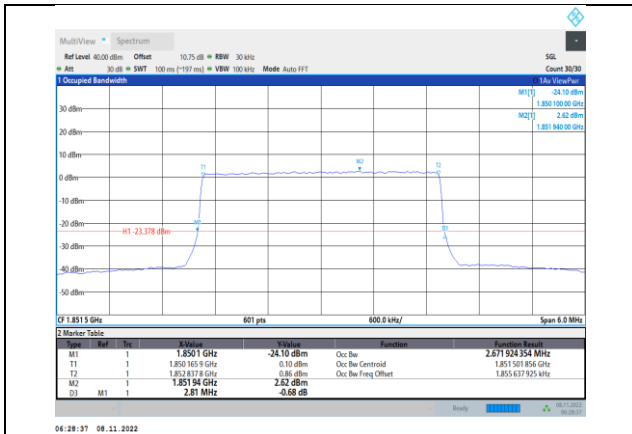

Band2-3MHz-16QAM-18615-15RB#0