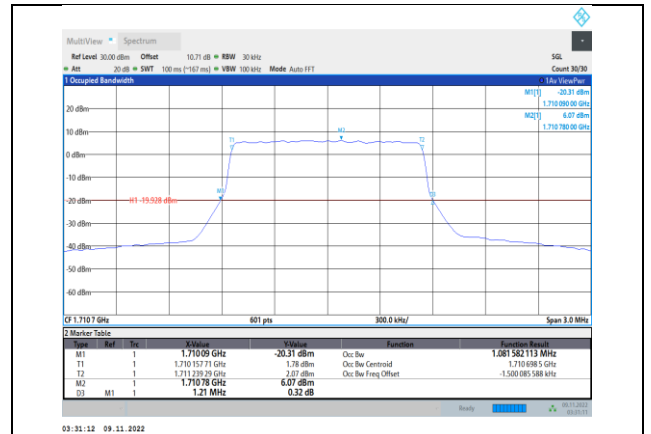

Band4-1.4MHz-16QAM-19957-6RB#0