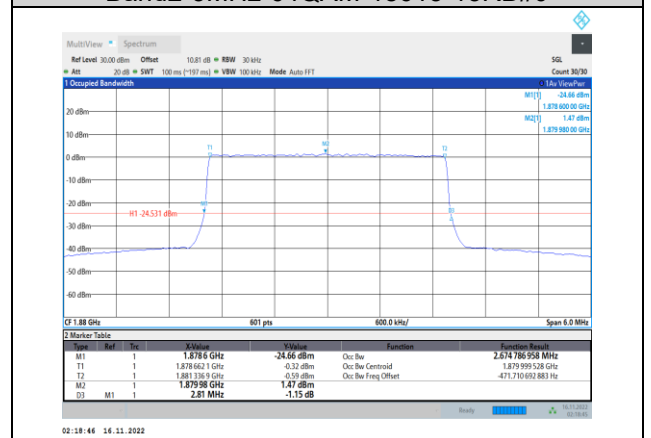

Band2-3MHz-64QAM-18900-15RB#0