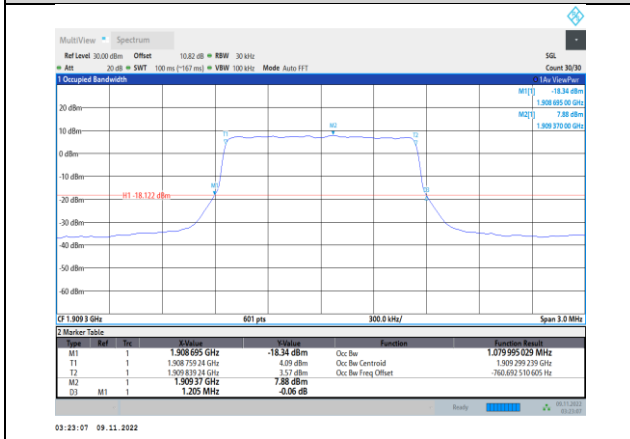

# LTE

**Band2-1.4MHz-QPSK-18607-6RB#0**

**Band2-1.4MHz-16QAM-18607-6RB#0**

**Band2-1.4MHz-QPSK-18900-6RB#0**

**Band2-1.4MHz-16QAM-18900-6RB#0**

**Band2-1.4MHz-QPSK-19193-6RB#0**

**Band2-1.4MHz-16QAM-19193-6RB#0**