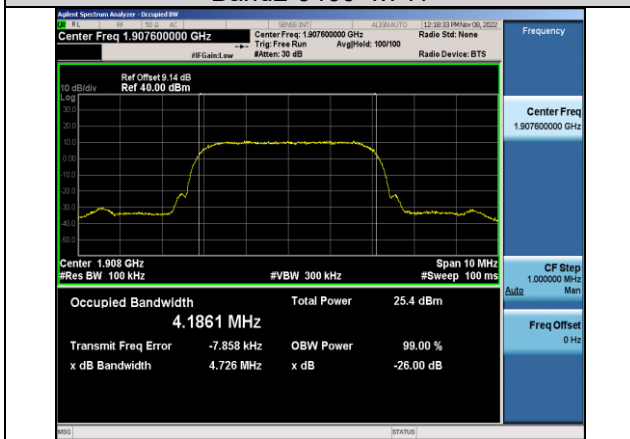

**GSM850-190-3-0.3122**

**GPRS850-190-3-0.3074**

**GSM850-251-3-0.3149**

**GPRS850-251-3-0.3122**

EGPRS850-128-8-0.3016

GSM1900-512-0-0.3138

EGPRS850-190-8-0.3137

GSM1900-661-0-0.3134

EGPRS850-251-8-0.3098

GSM1900-810-0-0.3167

GPRS1900-512-0-0.3153

EGPRS1900-512-2-0.2979

GPRS1900-661-0-0.3144

EGPRS1900-661-2-0.3012

GPRS1900-810-0-0.3162

EGPRS1900-810-2-0.3093

**WCDMA:**

**Band2-9262-4.709**

**Band2-9400-4.711**

**Band2-9538-4.726**

**Band4-1312-4.718**

**Band4-1413-4.718**

**Band4-1513-4.727**

Band5-4132-4.711