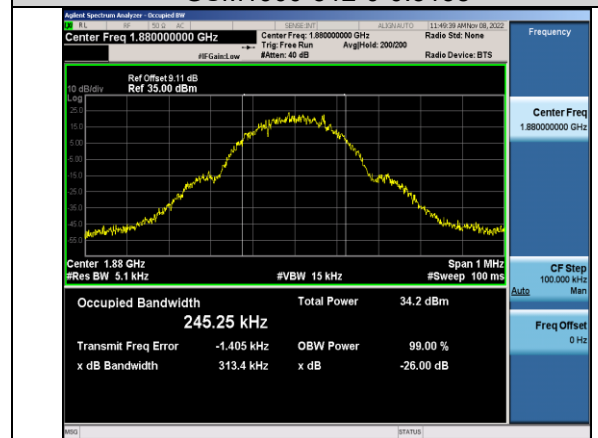

**GSM850-190-3-0.3122**

**GPRS850-190-3-0.3074**

**GSM850-251-3-0.3149**

**GPRS850-251-3-0.3122**

EGPRS850-128-8-0.3016

GSM1900-512-0-0.3138

EGPRS850-190-8-0.3137

GSM1900-661-0-0.3134

EGPRS850-251-8-0.3098

GSM1900-810-0-0.3167

GPRS1900-512-0-0.3153

EGPRS1900-512-2-0.2979

GPRS1900-661-0-0.3144

EGPRS1900-661-2-0.3012

GPRS1900-810-0-0.3162

EGPRS1900-810-2-0.3093