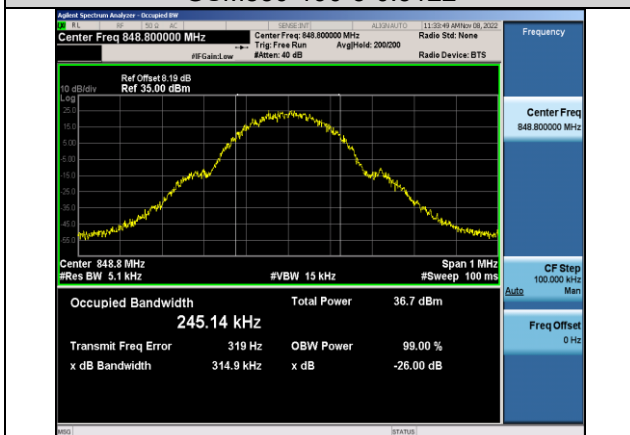

Band66	20MHz	64QAM	132572	100RB#0	17.869	<b>18.667</b>	PASS
--------	-------	-------	--------	---------	--------	---------------	------

**Test Graphs:  
GSM:**

**GSM850-128-3-0.3124**

**GPRS850-128-3-0.3164**

**GSM850-190-3-0.3122**

**GPRS850-190-3-0.3074**

**GSM850-251-3-0.3149**

**GPRS850-251-3-0.3122**

EGPRS850-128-8-0.3016

GSM1900-512-0-0.3138

EGPRS850-190-8-0.3137

GSM1900-661-0-0.3134