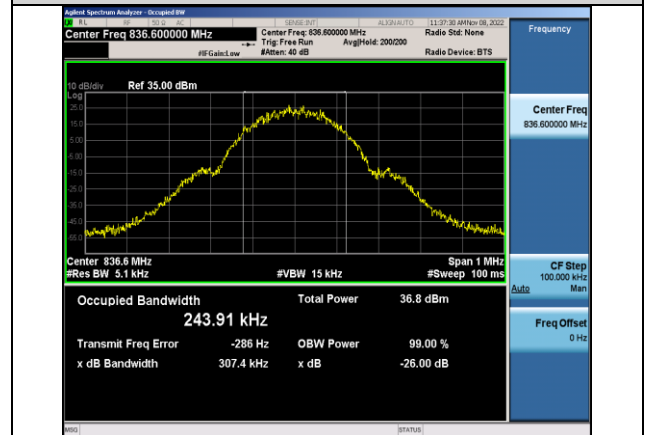

Band66	20MHz	64QAM	132572	100RB#0	17.869	<b>18.667</b>	PASS
--------	-------	-------	--------	---------	--------	---------------	------

**Test Graphs:  
GSM:**

**GSM850-128-3-0.3124**

**GPRS850-128-3-0.3164**

**GSM850-190-3-0.3122**

**GPRS850-190-3-0.3074**

**GSM850-251-3-0.3149**

**GPRS850-251-3-0.3122**

EGPRS850-128-8-0.3016

GSM1900-512-0-0.3138

EGPRS850-190-8-0.3137

GSM1900-661-0-0.3134