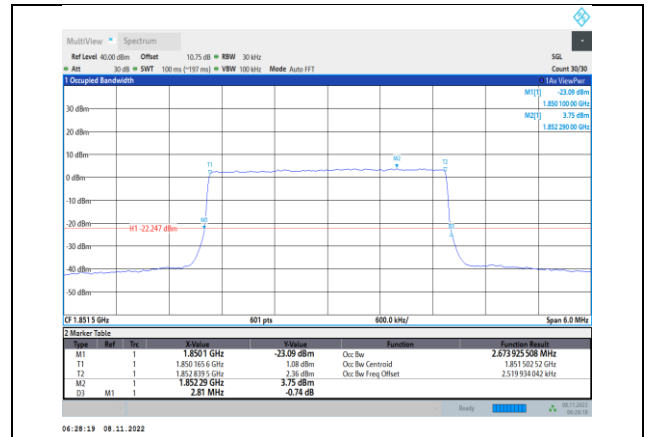

Band2-3MHz-QPSK-18615-15RB#0