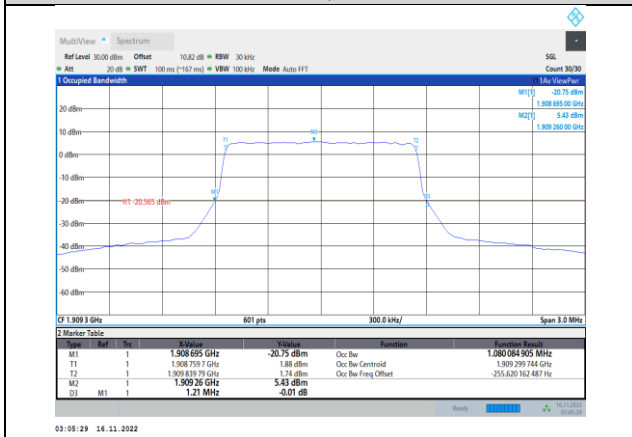

Band2-1.4MHz-64QAM-19193-6RB#0