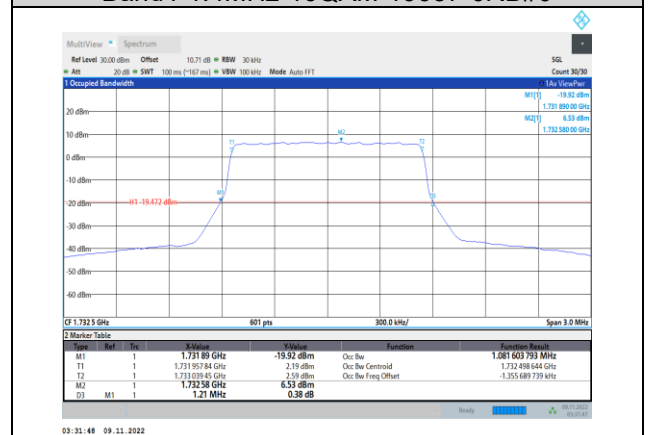

Band4-1.4MHz-16QAM-20175-6RB#0