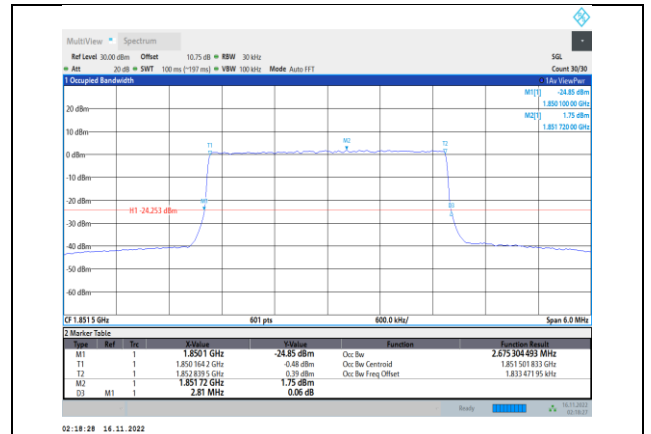

Band2-3MHz-64QAM-18615-15RB#0