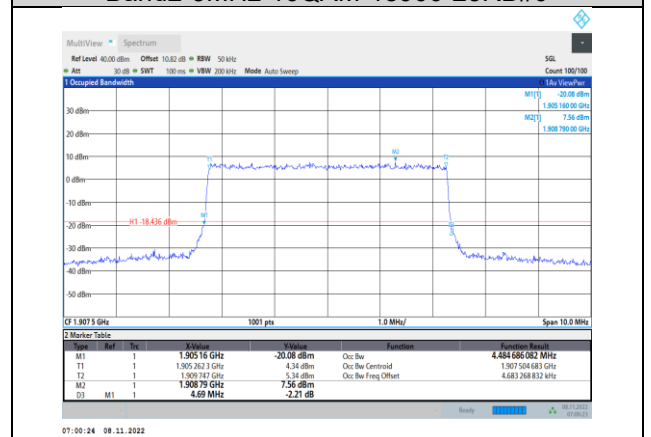

Band2-5MHz-16QAM-19175-25RB#0