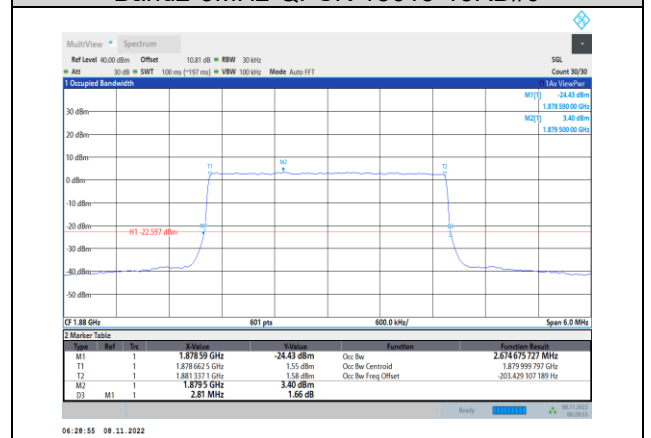

Band2-3MHz-QPSK-18900-15RB#0