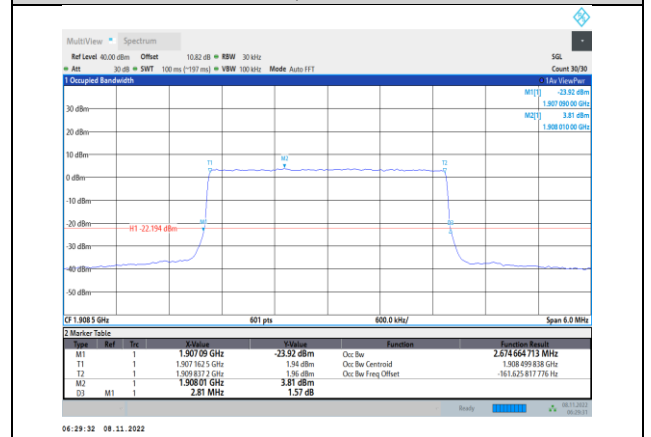

Band2-3MHz-QPSK-19185-15RB#0