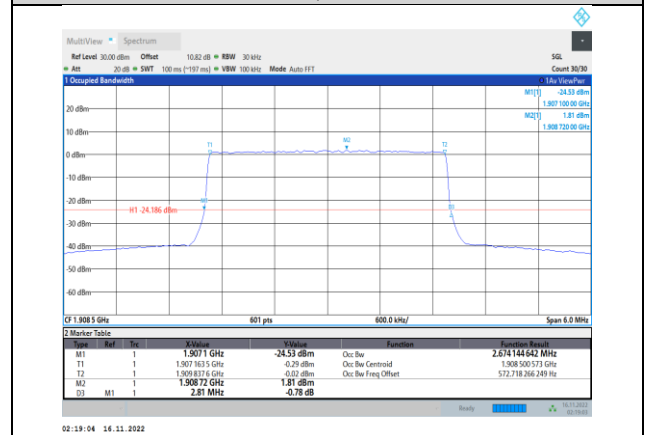

Band2-3MHz-64QAM-18615-15RB#0

Band2-3MHz-16QAM-18900-15RB#0

Band2-3MHz-64QAM-18900-15RB#0

Band2-3MHz-16QAM-19185-15RB#0

Band2-3MHz-64QAM-19185-15RB#0

Band2-5MHz-QPSK-18625-25RB#0

Band2-5MHz-16QAM-18625-25RB#0