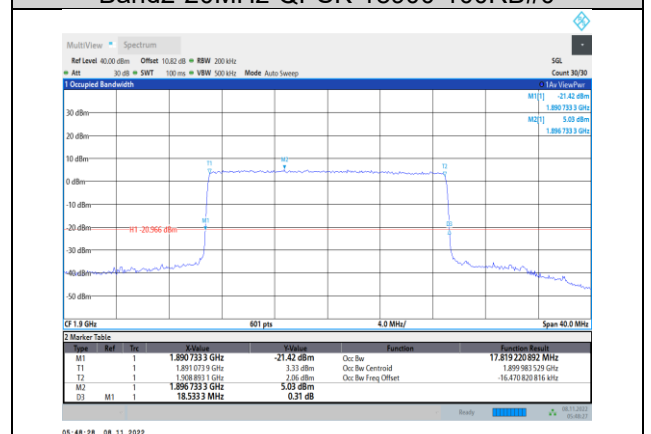

Band2-15MHz-16QAM-19125-75RB#0

**Band2-15MHz-64QAM-18675-75RB#0**

**Band2-20MHz-QPSK-18700-100RB#0**

**Band2-15MHz-64QAM-18900-75RB#0**

**Band2-20MHz-QPSK-18900-100RB#0**

**Band2-15MHz-64QAM-19125-75RB#0**

**Band2-20MHz-QPSK-19100-100RB#0**

Band2-20MHz-16QAM-18700-100RB#0

Band2-20MHz-64QAM-18700-100RB#0

Band2-20MHz-16QAM-18900-100RB#0

Band2-20MHz-64QAM-18900-100RB#0

Band2-20MHz-16QAM-19100-100RB#0

Band2-20MHz-64QAM-19100-100RB#0