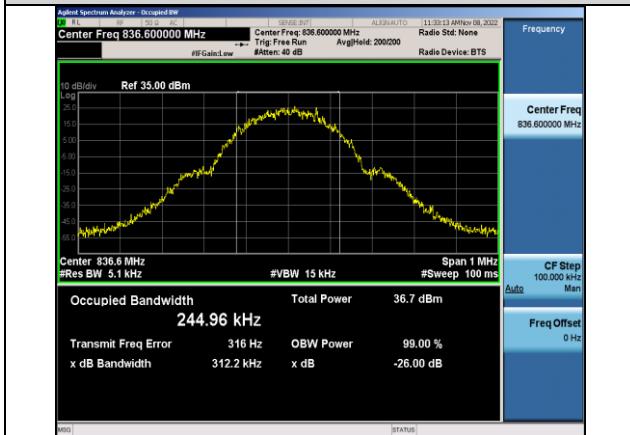

Band66	20MHz	64QAM	132572	100RB#0	17.869	<b>18.667</b>	PASS
--------	-------	-------	--------	---------	--------	---------------	------

**Test Graphs:  
GSM:**

**GSM850-128-3-0.3124**

**GPRS850-128-3-0.3164**

**GSM850-190-3-0.3122**

**GPRS850-190-3-0.3074**

**GSM850-251-3-0.3149**

**GPRS850-251-3-0.3122**

EGPRS850-128-8-0.3016

GSM1900-512-0-0.3138

EGPRS850-190-8-0.3137

GSM1900-661-0-0.3134