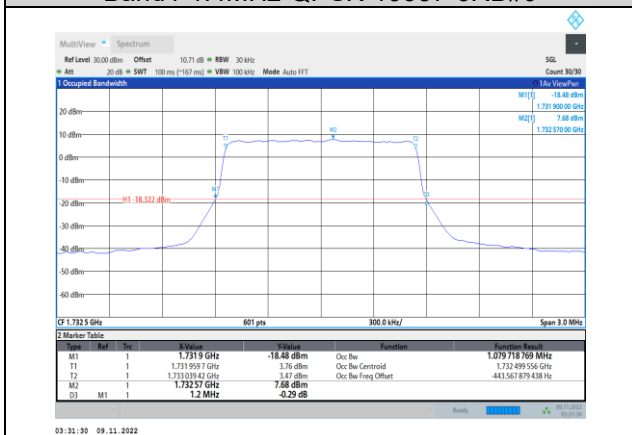

Band4-1.4MHz-QPSK-20175-6RB#0