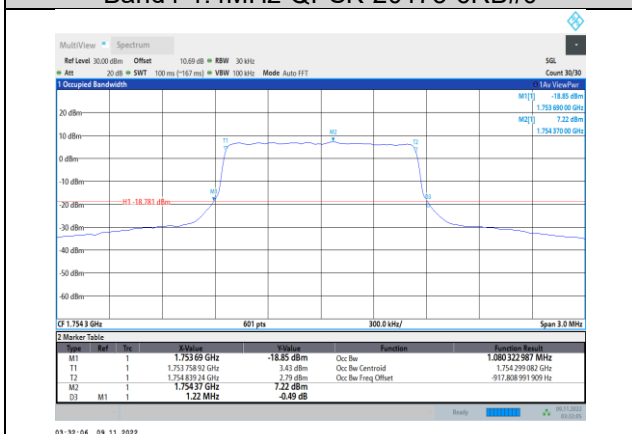

Band4-1.4MHz-QPSK-19957-6RB#0

Band4-1.4MHz-16QAM-19957-6RB#0

Band4-1.4MHz-QPSK-20175-6RB#0

Band4-1.4MHz-16QAM-20175-6RB#0

Band4-1.4MHz-QPSK-20393-6RB#0

Band4-1.4MHz-16QAM-20393-6RB#0

Band4-1.4MHz-64QAM-19957-6RB#0