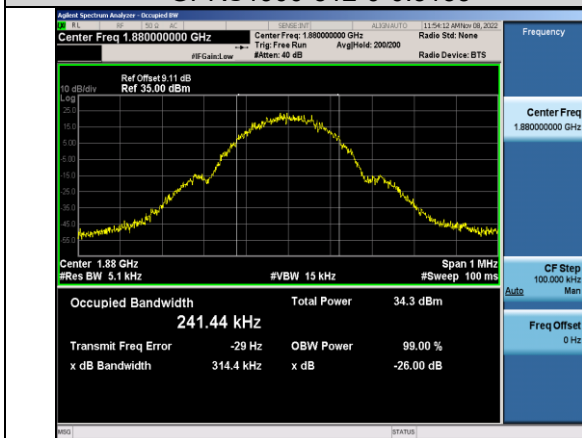

EGPRS850-251-8-0.3098

GSM1900-810-0-0.3167

GPRS1900-512-0-0.3153

EGPRS1900-512-2-0.2979

GPRS1900-661-0-0.3144

EGPRS1900-661-2-0.3012

GPRS1900-810-0-0.3162

EGPRS1900-810-2-0.3093

**WCDMA:**

**Band2-9262-4.709**

**Band2-9400-4.711**

**Band2-9538-4.726**

**Band4-1312-4.718**

**Band4-1413-4.718**

**Band4-1513-4.727**

Band5-4132-4.711