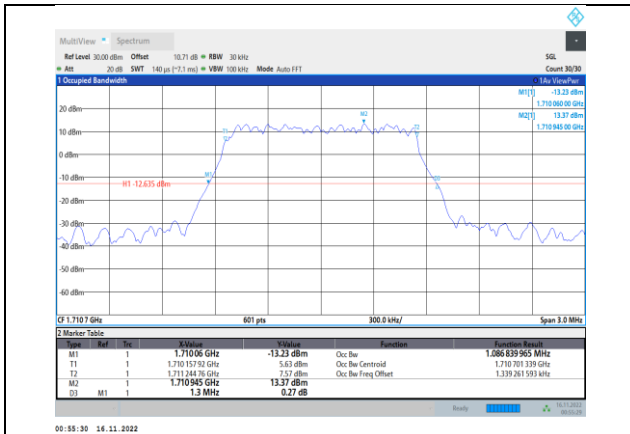

Band4-1.4MHz-QPSK-19957-6RB#0

Band4-1.4MHz-16QAM-19957-6RB#0

Band4-1.4MHz-QPSK-20175-6RB#0

Band4-1.4MHz-16QAM-20175-6RB#0

Band4-1.4MHz-QPSK-20393-6RB#0

Band4-1.4MHz-16QAM-20393-6RB#0

Band4-1.4MHz-64QAM-19957-6RB#0