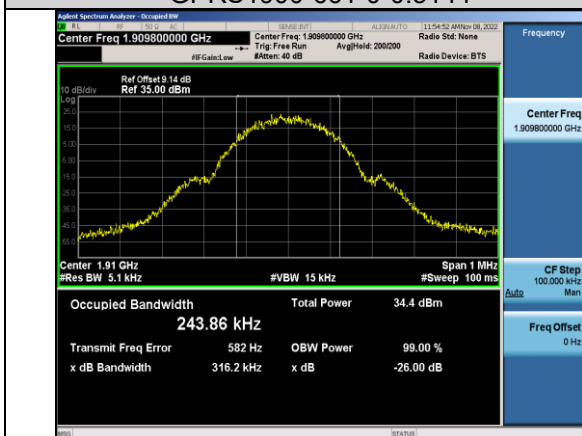

EGPRS850-251-8-0.3098

GSM1900-810-0-0.3167

GPRS1900-512-0-0.3153

EGPRS1900-512-2-0.2979

GPRS1900-661-0-0.3144

EGPRS1900-661-2-0.3012

GPRS1900-810-0-0.3162

EGPRS1900-810-2-0.3093

**WCDMA:**

**Band2-9262-4.709**

**Band2-9400-4.711**

**Band2-9538-4.726**

**Band4-1312-4.718**

**Band4-1413-4.718**

**Band4-1513-4.727**

Band5-4132-4.711