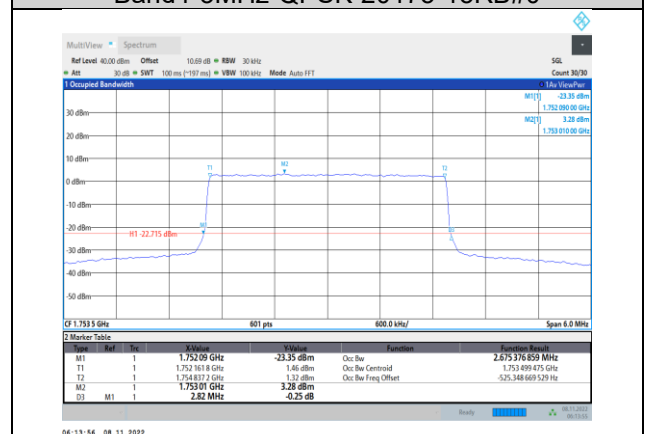

Band4-3MHz-QPSK-19965-15RB#0

Band4-1.4MHz-64QAM-20175-6RB#0

Band4-3MHz-QPSK-20175-15RB#0

Band4-1.4MHz-64QAM-20393-6RB#0

Band4-3MHz-QPSK-20385-15RB#0