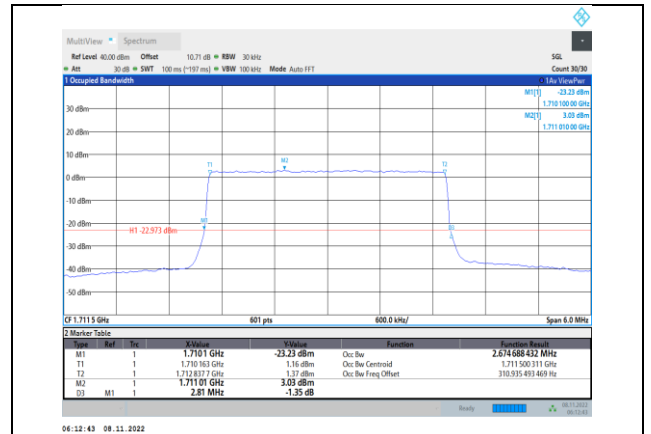

Band4-1.4MHz-QPSK-19957-6RB#0

Band4-1.4MHz-16QAM-19957-6RB#0

Band4-1.4MHz-QPSK-20175-6RB#0

Band4-1.4MHz-16QAM-20175-6RB#0

Band4-1.4MHz-QPSK-20393-6RB#0

Band4-1.4MHz-16QAM-20393-6RB#0

Band4-1.4MHz-64QAM-19957-6RB#0