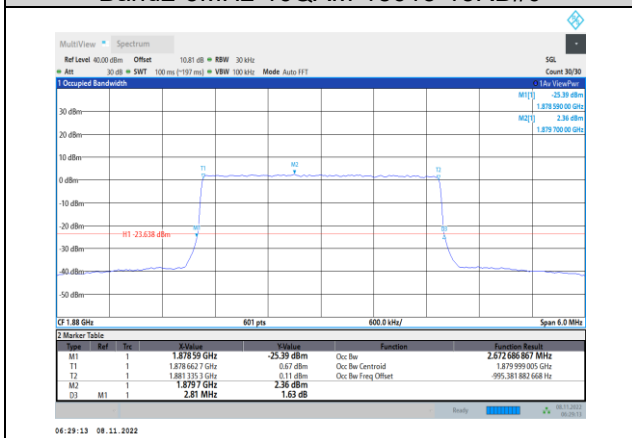

Band2-3MHz-16QAM-18900-15RB#0