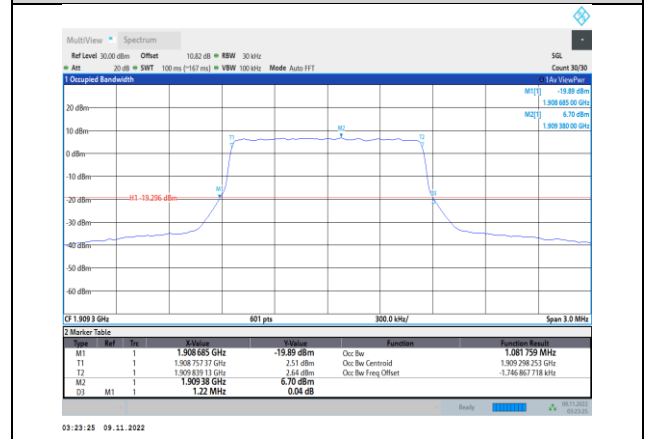

# LTE

**Band2-1.4MHz-QPSK-18607-6RB#0**

**Band2-1.4MHz-16QAM-18607-6RB#0**

**Band2-1.4MHz-QPSK-18900-6RB#0**

**Band2-1.4MHz-16QAM-18900-6RB#0**

**Band2-1.4MHz-QPSK-19193-6RB#0**

**Band2-1.4MHz-16QAM-19193-6RB#0**