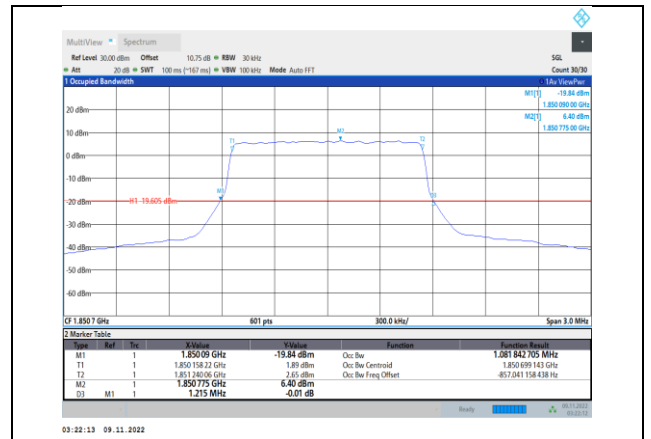

# LTE

**Band2-1.4MHz-QPSK-18607-6RB#0**

**Band2-1.4MHz-16QAM-18607-6RB#0**

**Band2-1.4MHz-QPSK-18900-6RB#0**

**Band2-1.4MHz-16QAM-18900-6RB#0**

**Band2-1.4MHz-QPSK-19193-6RB#0**

**Band2-1.4MHz-16QAM-19193-6RB#0**