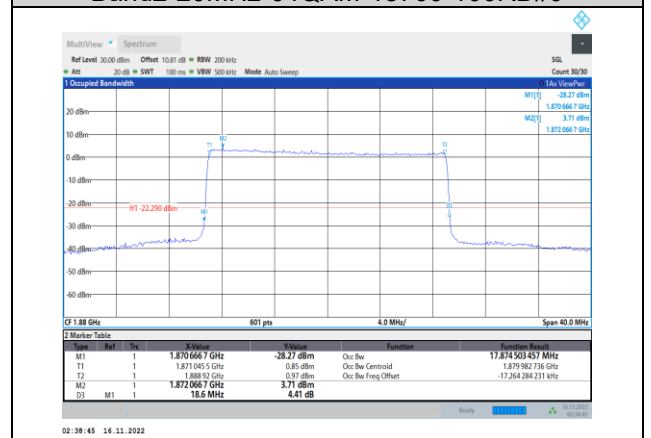

**Band2-20MHz-QPSK-19100-100RB#0**

Band2-20MHz-16QAM-18700-100RB#0

Band2-20MHz-64QAM-18700-100RB#0

Band2-20MHz-16QAM-18900-100RB#0

Band2-20MHz-64QAM-18900-100RB#0

Band2-20MHz-16QAM-19100-100RB#0

Band2-20MHz-64QAM-19100-100RB#0