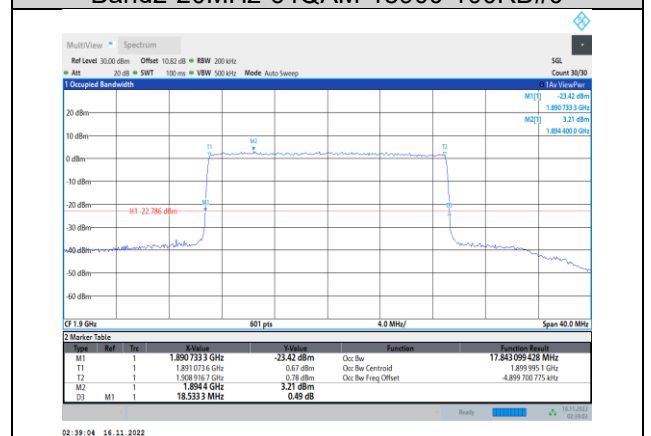

**Band2-20MHz-QPSK-19100-100RB#0**

Band2-20MHz-16QAM-18700-100RB#0

Band2-20MHz-64QAM-18700-100RB#0

Band2-20MHz-16QAM-18900-100RB#0

Band2-20MHz-64QAM-18900-100RB#0

Band2-20MHz-16QAM-19100-100RB#0

Band2-20MHz-64QAM-19100-100RB#0