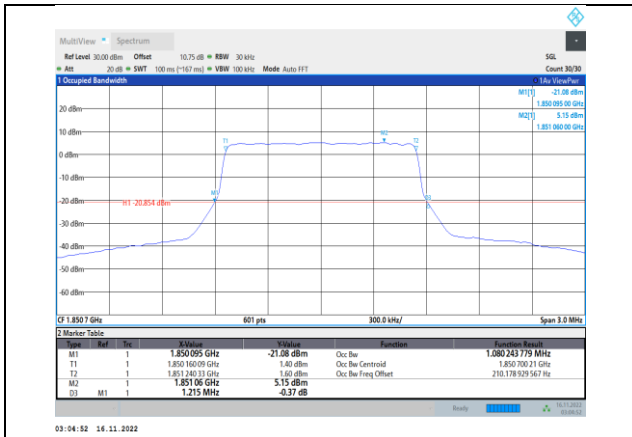

# LTE

**Band2-1.4MHz-QPSK-18607-6RB#0**

**Band2-1.4MHz-16QAM-18607-6RB#0**

**Band2-1.4MHz-QPSK-18900-6RB#0**

**Band2-1.4MHz-16QAM-18900-6RB#0**

**Band2-1.4MHz-QPSK-19193-6RB#0**

**Band2-1.4MHz-16QAM-19193-6RB#0**