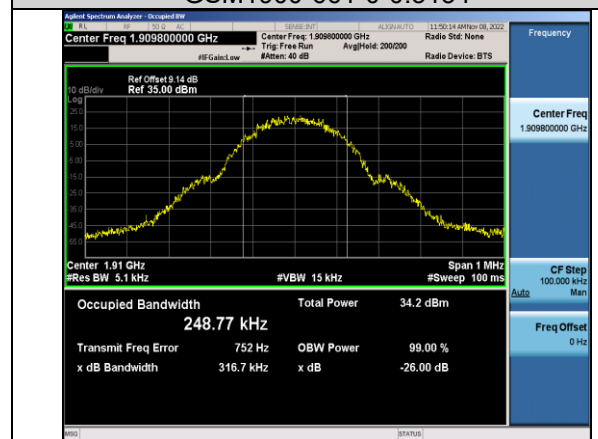

**GSM850-190-3-0.3122**

**GPRS850-190-3-0.3074**

**GSM850-251-3-0.3149**

**GPRS850-251-3-0.3122**

EGPRS850-128-8-0.3016

GSM1900-512-0-0.3138

EGPRS850-190-8-0.3137

GSM1900-661-0-0.3134

EGPRS850-251-8-0.3098

GSM1900-810-0-0.3167

GPRS1900-512-0-0.3153

EGPRS1900-512-2-0.2979

GPRS1900-661-0-0.3144

EGPRS1900-661-2-0.3012

GPRS1900-810-0-0.3162

EGPRS1900-810-2-0.3093