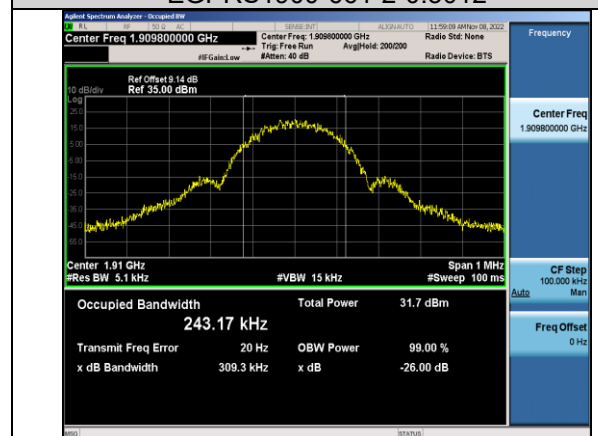

EGPRS850-251-8-0.3098

GSM1900-810-0-0.3167

GPRS1900-512-0-0.3153

EGPRS1900-512-2-0.2979

GPRS1900-661-0-0.3144

EGPRS1900-661-2-0.3012

GPRS1900-810-0-0.3162

EGPRS1900-810-2-0.3093

**WCDMA:**

**Band2-9262-4.709**

**Band2-9400-4.711**

**Band2-9538-4.726**

**Band4-1312-4.718**

**Band4-1413-4.718**

**Band4-1513-4.727**

Band5-4132-4.711