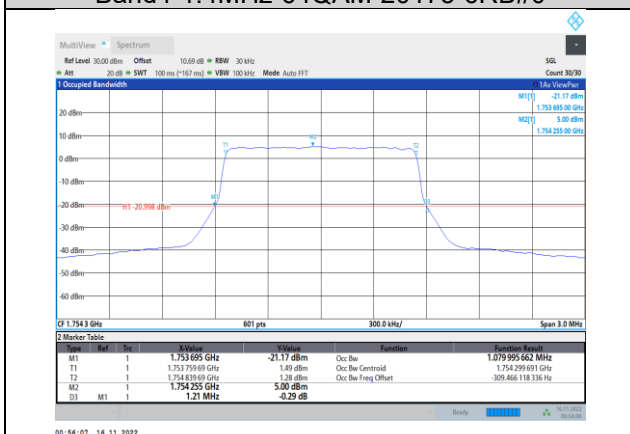

Band4-1.4MHz-64QAM-20393-6RB#0