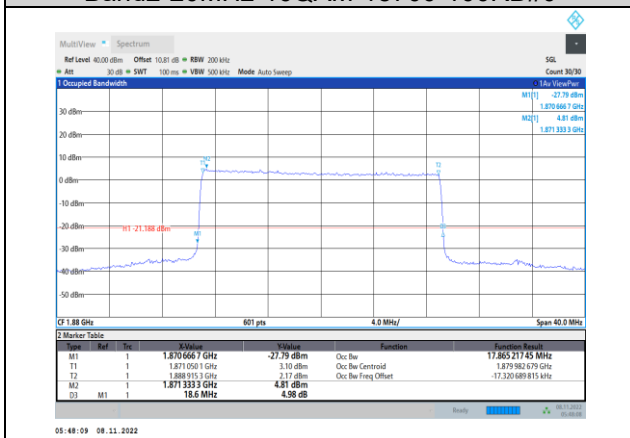

Band2-20MHz-16QAM-18900-100RB#0