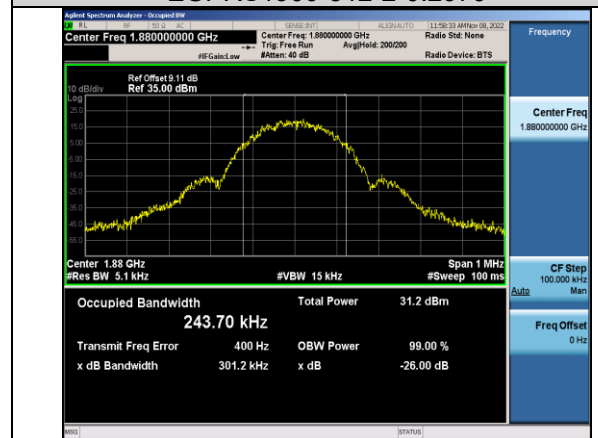

EGPRS850-251-8-0.3098

GSM1900-810-0-0.3167

GPRS1900-512-0-0.3153

EGPRS1900-512-2-0.2979

GPRS1900-661-0-0.3144

EGPRS1900-661-2-0.3012

GPRS1900-810-0-0.3162

EGPRS1900-810-2-0.3093

**WCDMA:**

**Band2-9262-4.709**

**Band2-9400-4.711**

**Band2-9538-4.726**

**Band4-1312-4.718**

**Band4-1413-4.718**

**Band4-1513-4.727**

Band5-4132-4.711