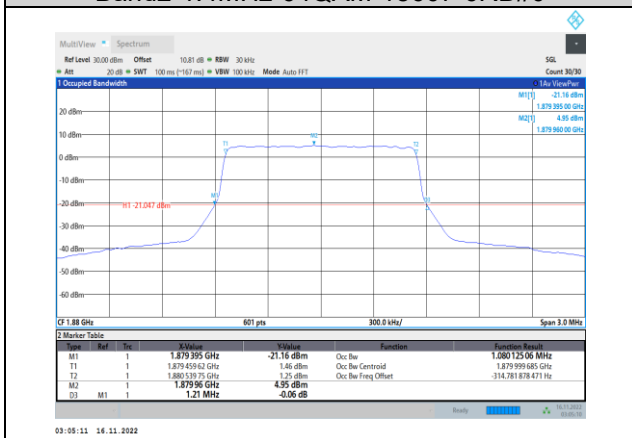

Band2-1.4MHz-64QAM-18900-6RB#0