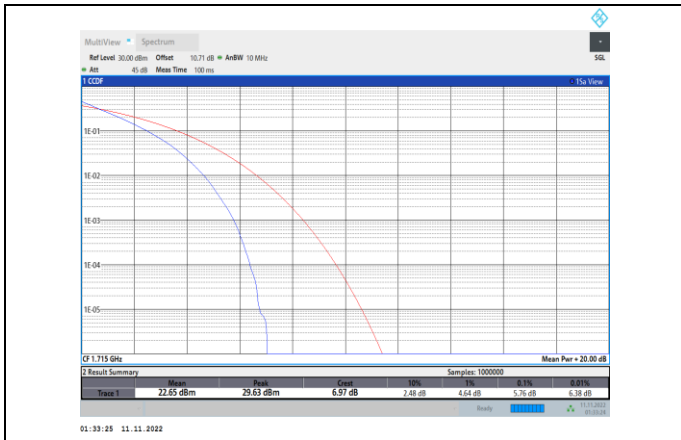

Band66-5MHz-16QAM-132322-25RB#0

Band66-5MHz-64QAM-132322-25RB#0

Band66-5MHz-16QAM-132647-25RB#0

Band66-5MHz-64QAM-132647-25RB#0

Band66-10MHz-QPSK-132022-50RB#0

Band66-10MHz-16QAM-132022-50RB#0

Band66-10MHz-QPSK-132322-50RB#0