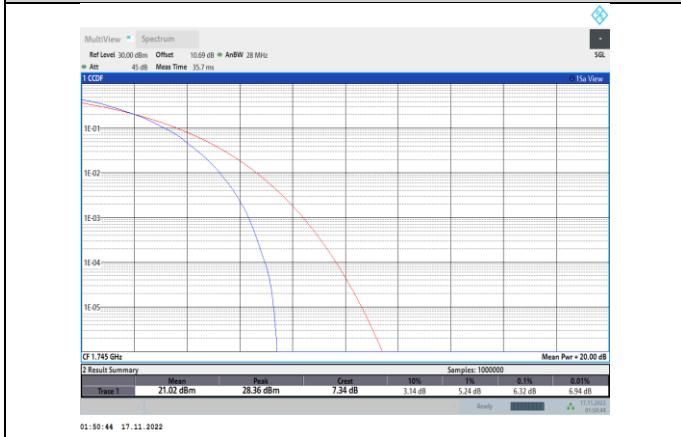

Band66-3MHz-64QAM-132322-15RB#0