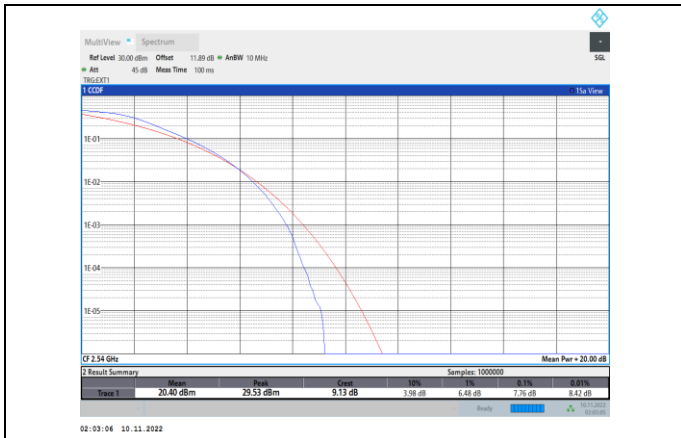

Band41-5MHz-16QAM-40065-25RB#0

Band41-5MHz-64QAM-40065-25RB#0

Band41-5MHz-16QAM-40640-25RB#0

Band41-5MHz-64QAM-40640-25RB#0

Band41-5MHz-16QAM-41215-25RB#0

Band41-5MHz-64QAM-41215-25RB#0

Band41-10MHz-QPSK-40090-50RB#0