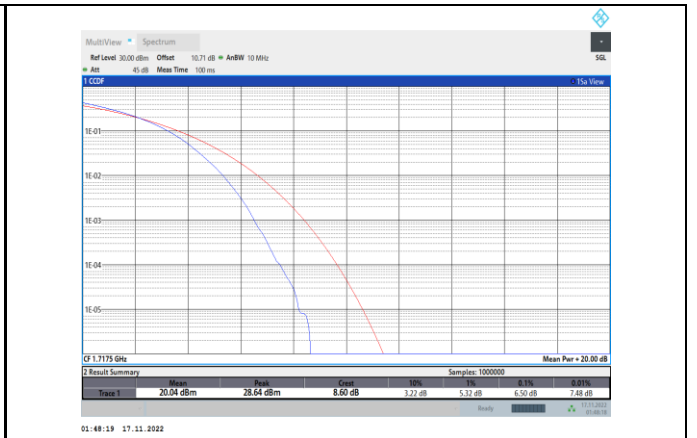

Band66-15MHz-64QAM-132047-75RB#0