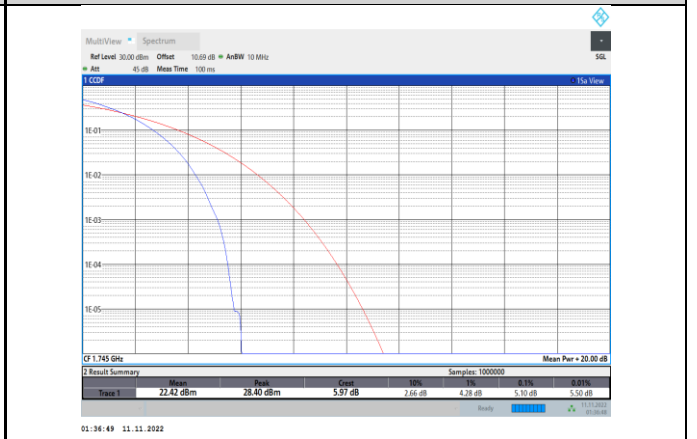

Band66-10MHz-16QAM-132322-50RB#0

Band66-10MHz-QPSK-132622-50RB#0

Band66-10MHz-16QAM-132622-50RB#0

Band66-10MHz-64QAM-132022-50RB#0

Band66-15MHz-QPSK-132047-75RB#0

Band66-10MHz-64QAM-132322-50RB#0

Band66-15MHz-QPSK-132322-75RB#0