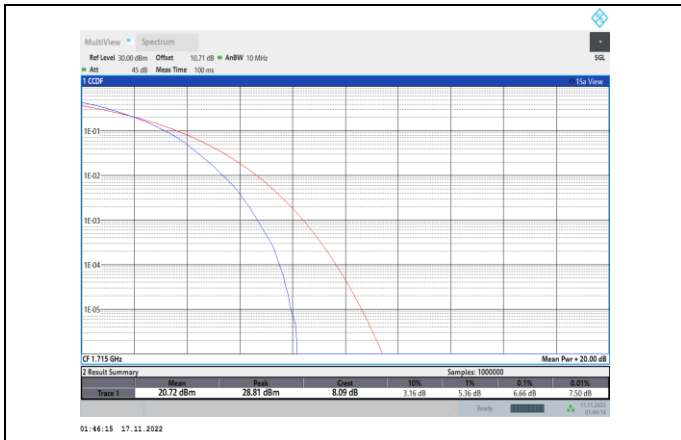

Band66-10MHz-64QAM-132022-50RB#0