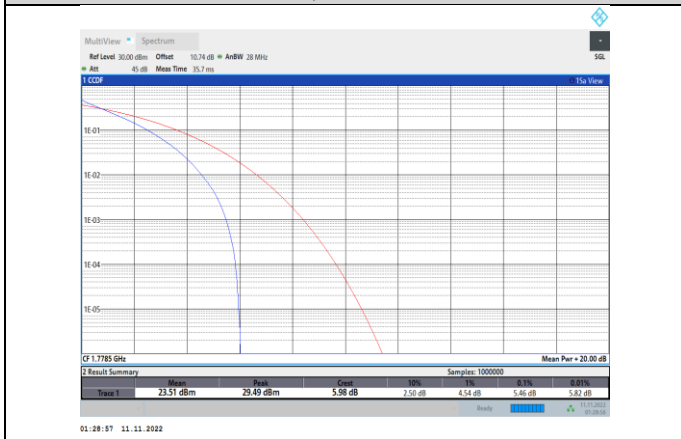

Band66-3MHz-QPSK-131987-15RB#0

Band66-3MHz-16QAM-131987-15RB#0

Band66-3MHz-QPSK-132322-15RB#0

Band66-3MHz-16QAM-132322-15RB#0

Band66-3MHz-QPSK-132657-15RB#0

Band66-3MHz-16QAM-132657-15RB#0

Band66-3MHz-64QAM-131987-15RB#0