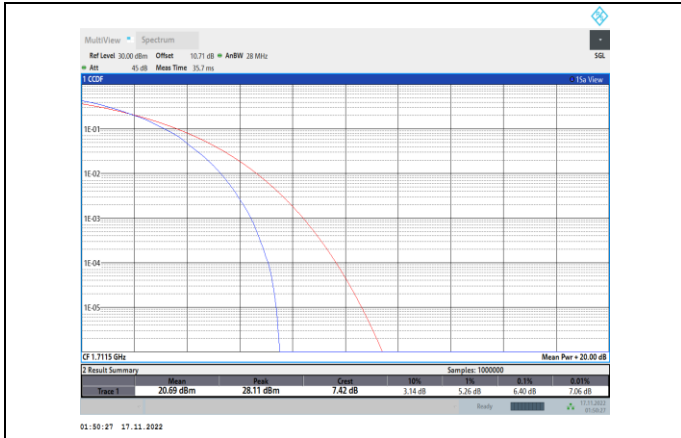

Band66-3MHz-QPSK-131987-15RB#0

Band66-3MHz-16QAM-131987-15RB#0

Band66-3MHz-QPSK-132322-15RB#0

Band66-3MHz-16QAM-132322-15RB#0

Band66-3MHz-QPSK-132657-15RB#0

Band66-3MHz-16QAM-132657-15RB#0

Band66-3MHz-64QAM-131987-15RB#0