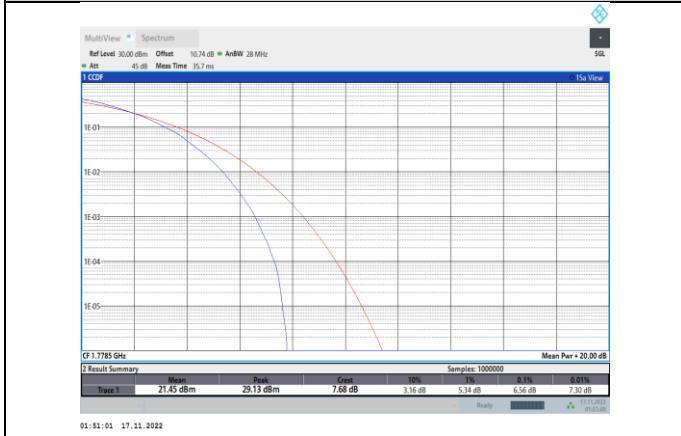

Band66-3MHz-64QAM-132657-15RB#0