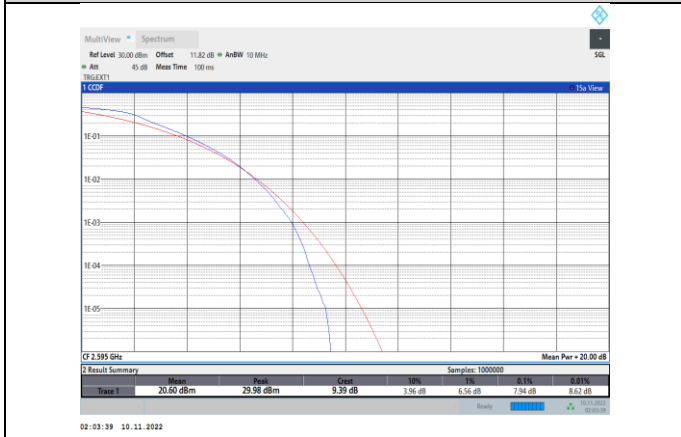

Band41-10MHz-QPSK-40640-50RB#0