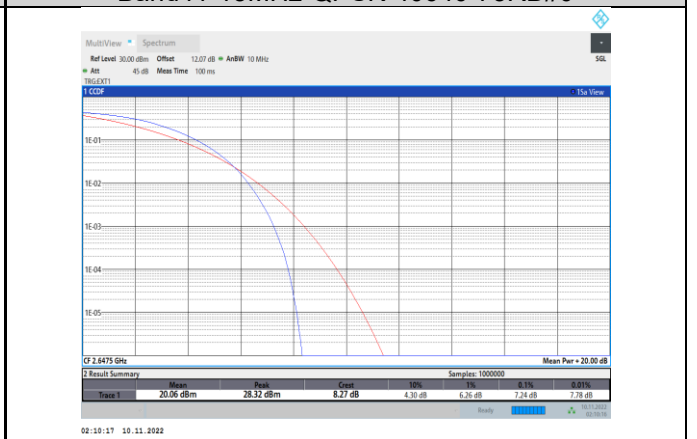

Band41-15MHz-QPSK-41165-75RB#0