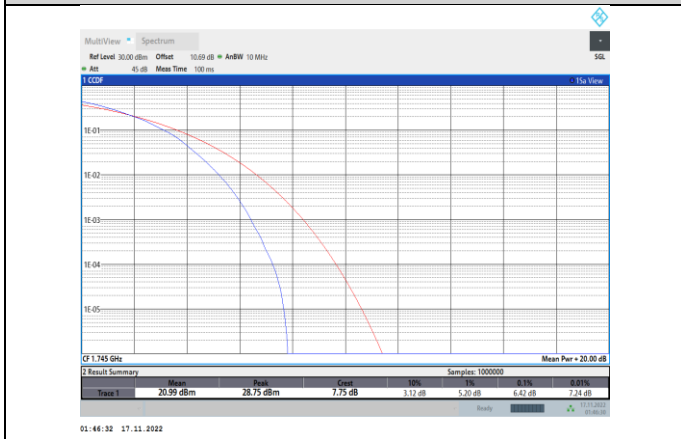

Band66-10MHz-16QAM-132322-50RB#0

Band66-10MHz-QPSK-132622-50RB#0

Band66-10MHz-16QAM-132622-50RB#0

Band66-10MHz-64QAM-132022-50RB#0

Band66-15MHz-QPSK-132047-75RB#0

Band66-10MHz-64QAM-132322-50RB#0

Band66-15MHz-QPSK-132322-75RB#0