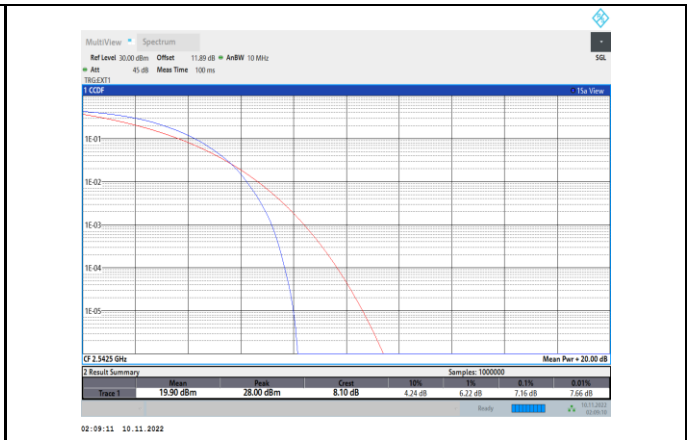

Band41-10MHz-16QAM-40090-50RB#0

Band41-10MHz-QPSK-40640-50RB#0

Band41-10MHz-16QAM-40640-50RB#0

Band41-10MHz-QPSK-41190-50RB#0

Band41-10MHz-16QAM-41190-50RB#0

Band41-10MHz-64QAM-40090-50RB#0

Band41-15MHz-QPSK-40115-75RB#0