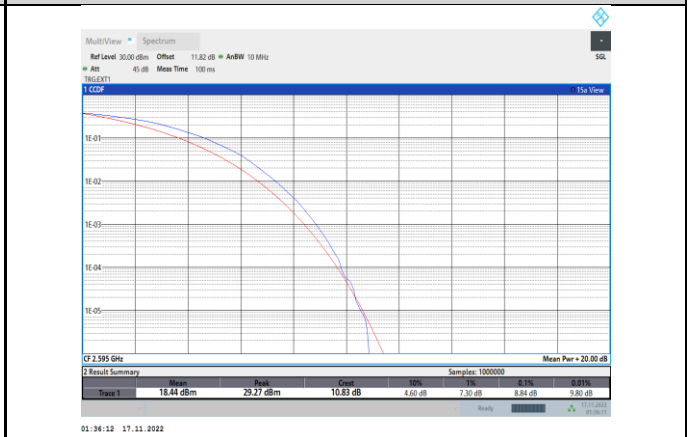

Band41-5MHz-16QAM-40065-25RB#0

Band41-5MHz-64QAM-40065-25RB#0

Band41-5MHz-16QAM-40640-25RB#0

Band41-5MHz-64QAM-40640-25RB#0

Band41-5MHz-16QAM-41215-25RB#0

Band41-5MHz-64QAM-41215-25RB#0

Band41-10MHz-QPSK-40090-50RB#0