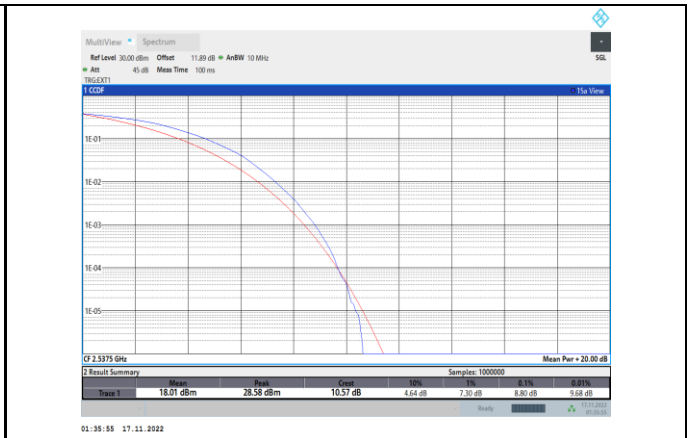

Band41-5MHz-16QAM-40065-25RB#0

Band41-5MHz-64QAM-40065-25RB#0

Band41-5MHz-16QAM-40640-25RB#0

Band41-5MHz-64QAM-40640-25RB#0

Band41-5MHz-16QAM-41215-25RB#0

Band41-5MHz-64QAM-41215-25RB#0

Band41-10MHz-QPSK-40090-50RB#0