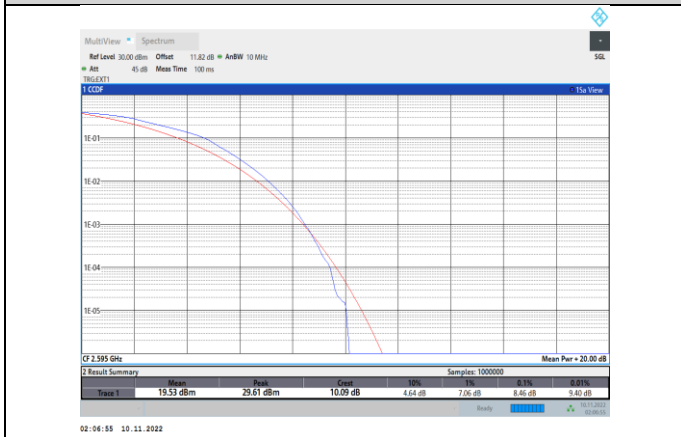

Band41-5MHz-16QAM-40065-25RB#0

Band41-5MHz-64QAM-40065-25RB#0

Band41-5MHz-16QAM-40640-25RB#0

Band41-5MHz-64QAM-40640-25RB#0

Band41-5MHz-16QAM-41215-25RB#0

Band41-5MHz-64QAM-41215-25RB#0

Band41-10MHz-QPSK-40090-50RB#0