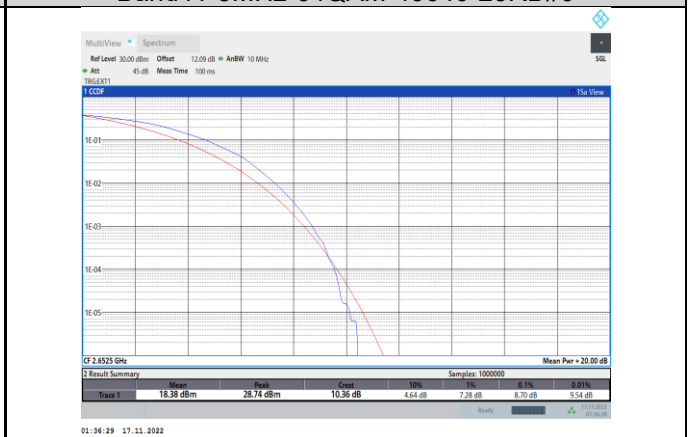

Band41-5MHz-16QAM-40065-25RB#0

Band41-5MHz-64QAM-40065-25RB#0

Band41-5MHz-16QAM-40640-25RB#0

Band41-5MHz-64QAM-40640-25RB#0

Band41-5MHz-16QAM-41215-25RB#0

Band41-5MHz-64QAM-41215-25RB#0

Band41-10MHz-QPSK-40090-50RB#0