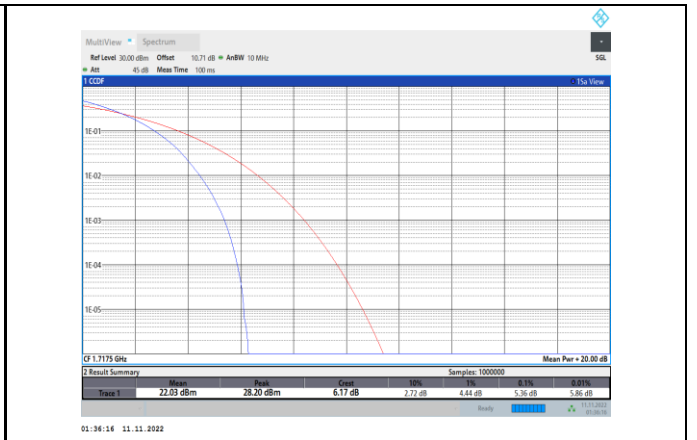

Band66-10MHz-16QAM-132322-50RB#0

Band66-10MHz-QPSK-132622-50RB#0

Band66-10MHz-16QAM-132622-50RB#0

Band66-10MHz-64QAM-132022-50RB#0

Band66-15MHz-QPSK-132047-75RB#0

Band66-10MHz-64QAM-132322-50RB#0

Band66-15MHz-QPSK-132322-75RB#0