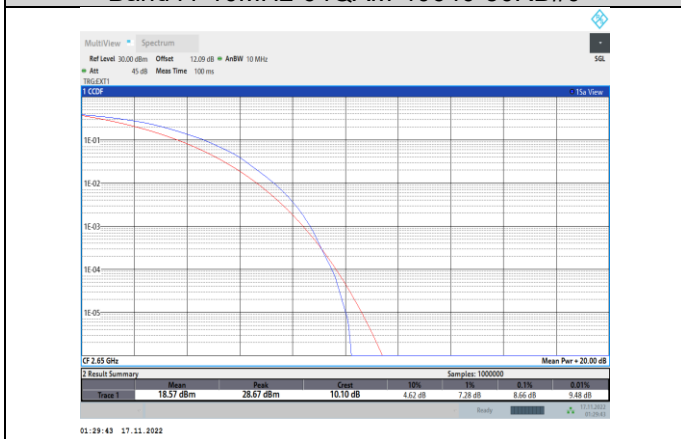

Band41-10MHz-64QAM-41190-50RB#0