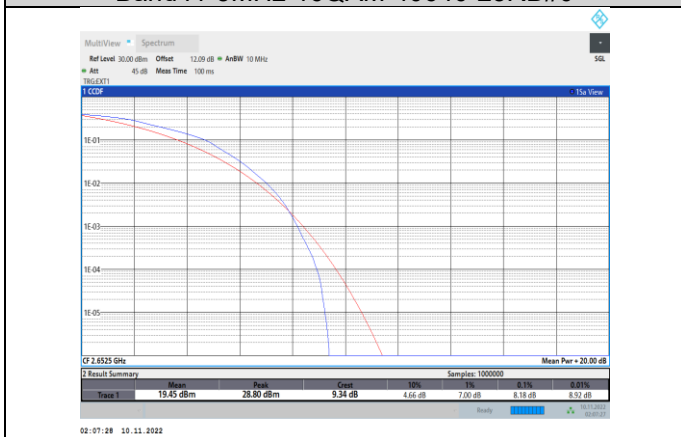

Band41-5MHz-16QAM-40065-25RB#0

Band41-5MHz-64QAM-40065-25RB#0

Band41-5MHz-16QAM-40640-25RB#0

Band41-5MHz-64QAM-40640-25RB#0

Band41-5MHz-16QAM-41215-25RB#0

Band41-5MHz-64QAM-41215-25RB#0

Band41-10MHz-QPSK-40090-50RB#0