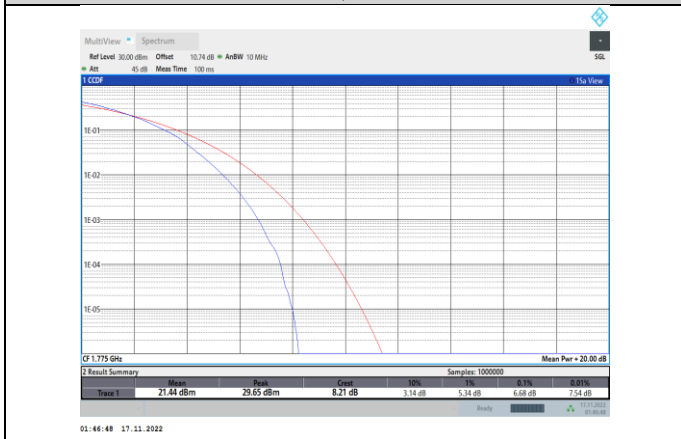

Band66-10MHz-16QAM-132322-50RB#0

Band66-10MHz-QPSK-132622-50RB#0

Band66-10MHz-16QAM-132622-50RB#0

Band66-10MHz-64QAM-132022-50RB#0

Band66-15MHz-QPSK-132047-75RB#0

Band66-10MHz-64QAM-132322-50RB#0

Band66-15MHz-QPSK-132322-75RB#0