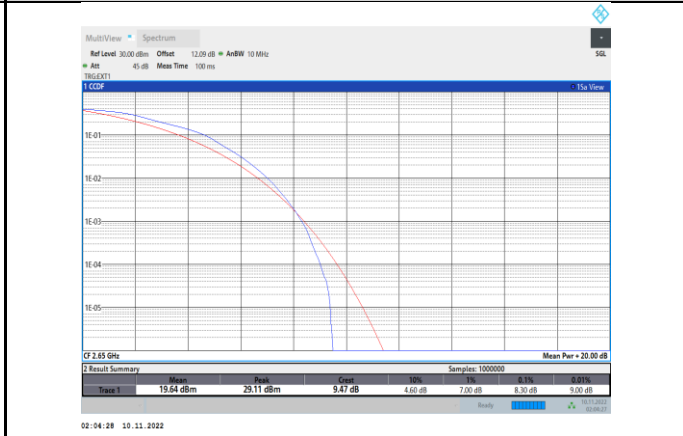

Band41-10MHz-16QAM-40090-50RB#0

Band41-10MHz-QPSK-40640-50RB#0

Band41-10MHz-16QAM-40640-50RB#0

Band41-10MHz-QPSK-41190-50RB#0

Band41-10MHz-16QAM-41190-50RB#0

Band41-10MHz-64QAM-40090-50RB#0

Band41-15MHz-QPSK-40115-75RB#0