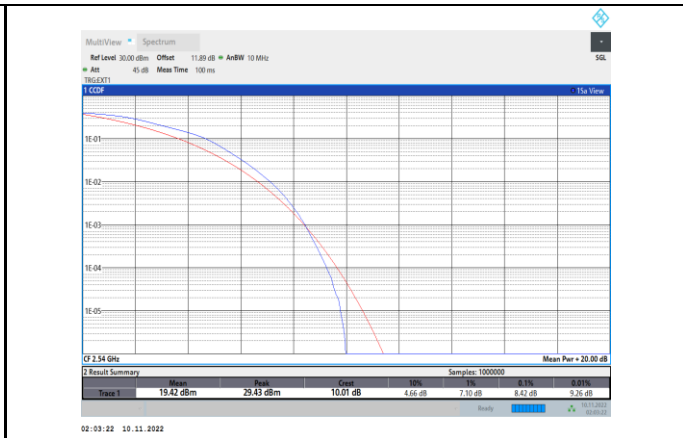

Band41-5MHz-16QAM-40065-25RB#0

Band41-5MHz-64QAM-40065-25RB#0

Band41-5MHz-16QAM-40640-25RB#0

Band41-5MHz-64QAM-40640-25RB#0

Band41-5MHz-16QAM-41215-25RB#0

Band41-5MHz-64QAM-41215-25RB#0

Band41-10MHz-QPSK-40090-50RB#0