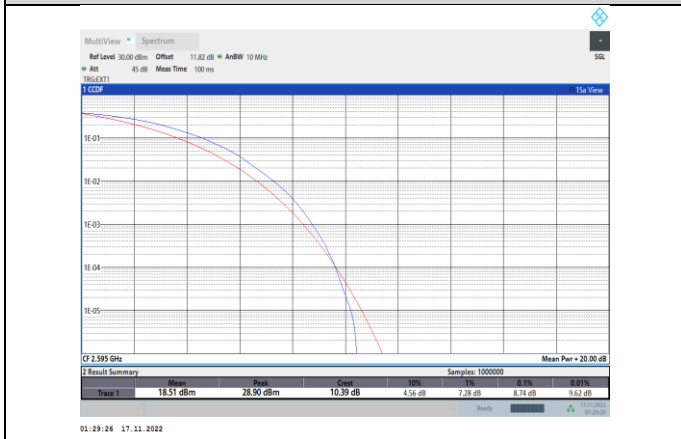

Band41-10MHz-16QAM-40090-50RB#0

Band41-10MHz-QPSK-40640-50RB#0

Band41-10MHz-16QAM-40640-50RB#0

Band41-10MHz-QPSK-41190-50RB#0

Band41-10MHz-16QAM-41190-50RB#0

Band41-10MHz-64QAM-40090-50RB#0

Band41-15MHz-QPSK-40115-75RB#0