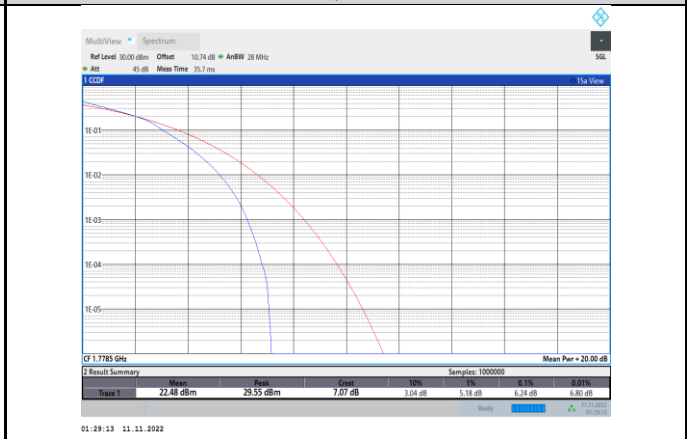

Band66-3MHz-QPSK-131987-15RB#0

Band66-3MHz-16QAM-131987-15RB#0

Band66-3MHz-QPSK-132322-15RB#0

Band66-3MHz-16QAM-132322-15RB#0

Band66-3MHz-QPSK-132657-15RB#0

Band66-3MHz-16QAM-132657-15RB#0

Band66-3MHz-64QAM-131987-15RB#0