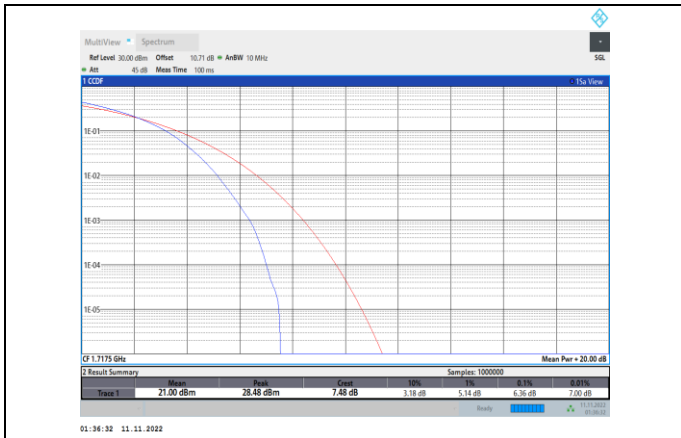

Band66-15MHz-16QAM-132047-75RB#0