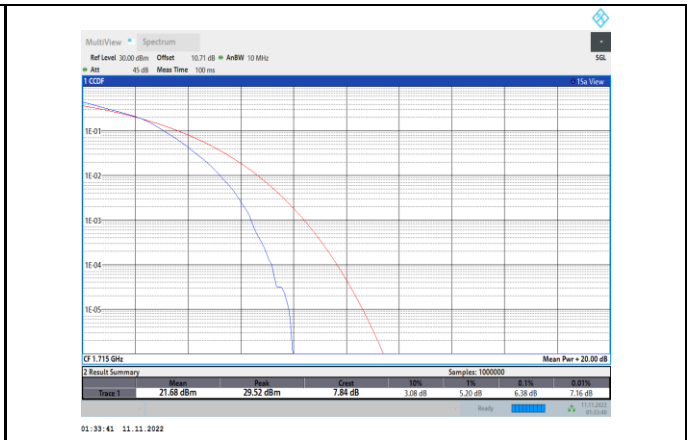

Band66-5MHz-16QAM-132322-25RB#0

Band66-5MHz-64QAM-132322-25RB#0

Band66-5MHz-16QAM-132647-25RB#0

Band66-5MHz-64QAM-132647-25RB#0

Band66-10MHz-QPSK-132022-50RB#0

Band66-10MHz-16QAM-132022-50RB#0

Band66-10MHz-QPSK-132322-50RB#0