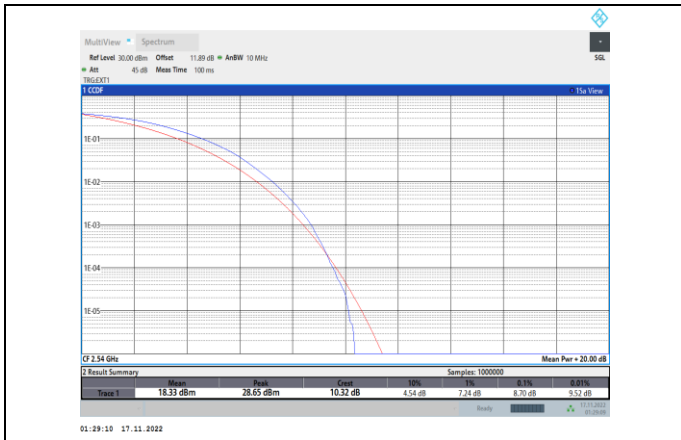

Band41-10MHz-16QAM-40090-50RB#0

Band41-10MHz-QPSK-40640-50RB#0

Band41-10MHz-16QAM-40640-50RB#0

Band41-10MHz-QPSK-41190-50RB#0

Band41-10MHz-16QAM-41190-50RB#0

Band41-10MHz-64QAM-40090-50RB#0

Band41-15MHz-QPSK-40115-75RB#0