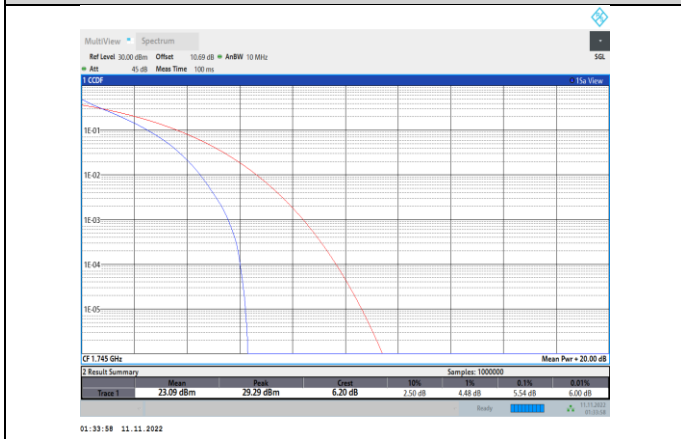

Band66-5MHz-16QAM-132322-25RB#0

Band66-5MHz-64QAM-132322-25RB#0

Band66-5MHz-16QAM-132647-25RB#0

Band66-5MHz-64QAM-132647-25RB#0

Band66-10MHz-QPSK-132022-50RB#0

Band66-10MHz-16QAM-132022-50RB#0

Band66-10MHz-QPSK-132322-50RB#0