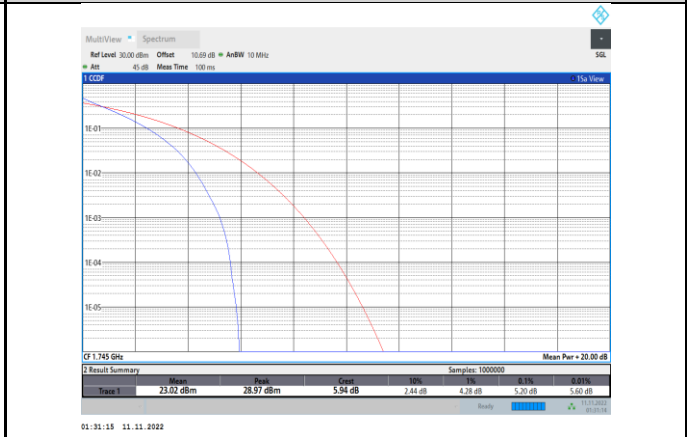

Band66-5MHz-QPSK-132322-25RB#0