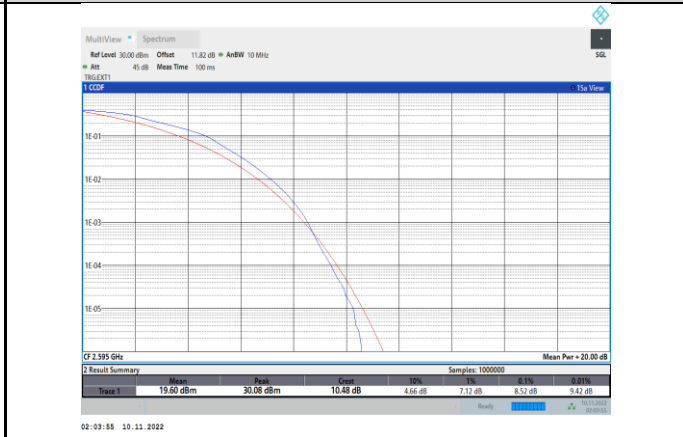

Band41-10MHz-16QAM-40640-50RB#0