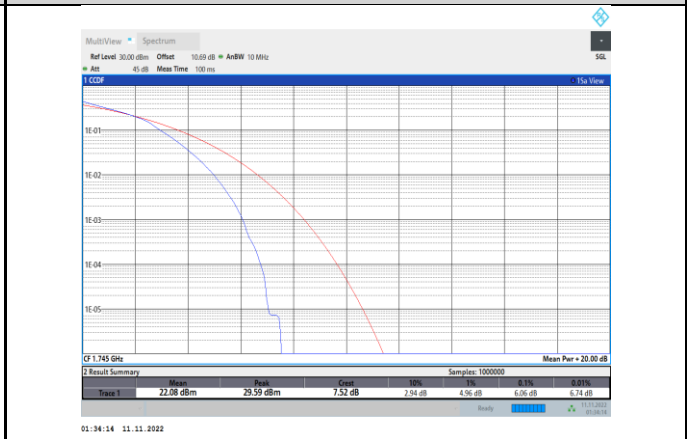

Band66-5MHz-16QAM-132322-25RB#0

Band66-5MHz-64QAM-132322-25RB#0

Band66-5MHz-16QAM-132647-25RB#0

Band66-5MHz-64QAM-132647-25RB#0

Band66-10MHz-QPSK-132022-50RB#0

Band66-10MHz-16QAM-132022-50RB#0

Band66-10MHz-QPSK-132322-50RB#0