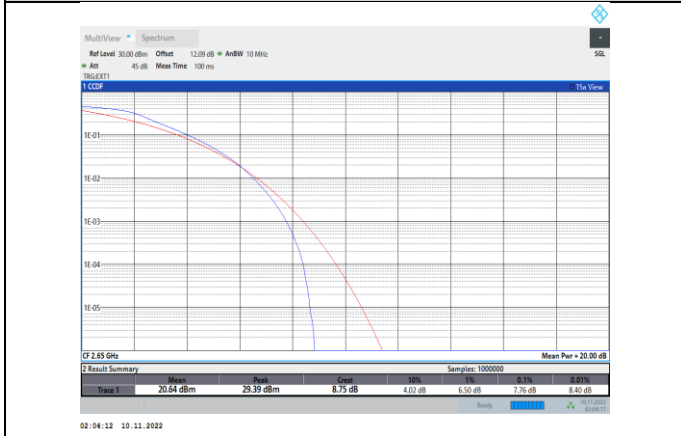

Band41-10MHz-QPSK-41190-50RB#0