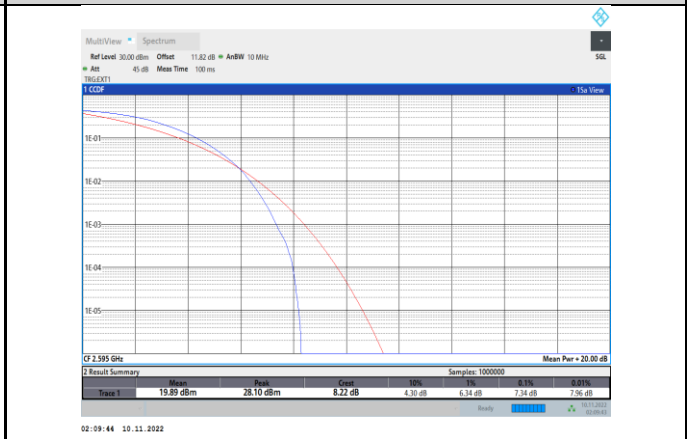

Band41-15MHz-QPSK-40640-75RB#0