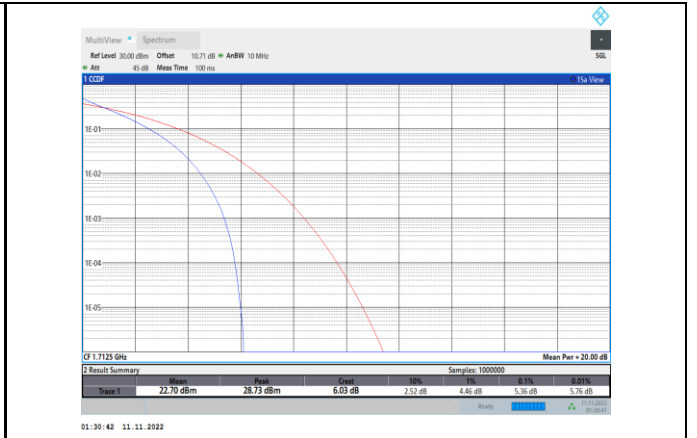

Band66-3MHz-QPSK-131987-15RB#0

Band66-3MHz-16QAM-131987-15RB#0

Band66-3MHz-QPSK-132322-15RB#0

Band66-3MHz-16QAM-132322-15RB#0

Band66-3MHz-QPSK-132657-15RB#0

Band66-3MHz-16QAM-132657-15RB#0

Band66-3MHz-64QAM-131987-15RB#0