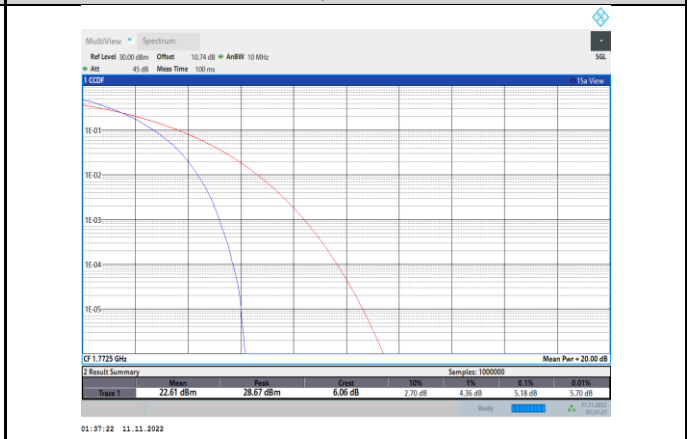

Band66-15MHz-QPSK-132597-75RB#0