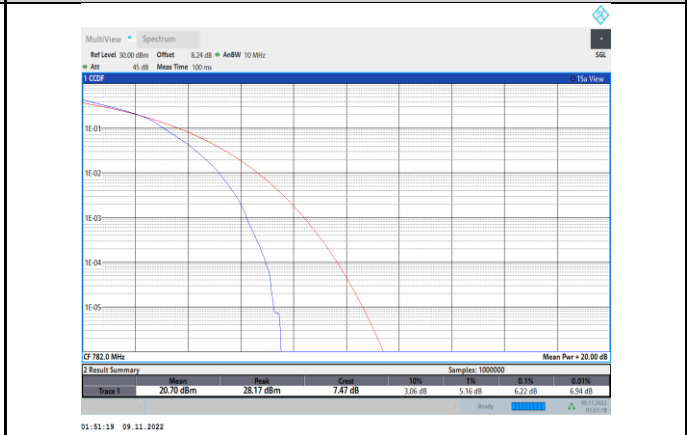

Band7-20MHz-16QAM-21100-100RB#0

Band7-20MHz-64QAM-21100-100RB#0

Band7-20MHz-16QAM-21350-100RB#0

Band7-20MHz-64QAM-21350-100RB#0

Band13-5MHz-QPSK-23205-25RB#0

Band13-5MHz-16QAM-23205-25RB#0

Band13-5MHz-QPSK-23230-25RB#0