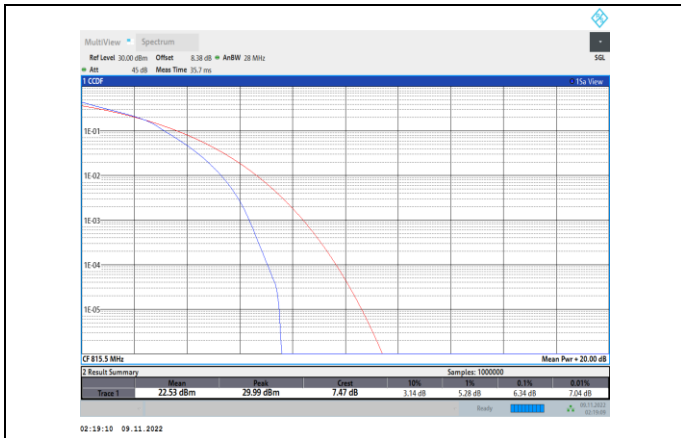

Band26-1.4MHz-16QAM-26783-6RB#0

Band26-1.4MHz-64QAM-26697-6RB#0

Band26-3MHz-QPSK-26705-15RB#0

Band26-1.4MHz-64QAM-26740-6RB#0

Band26-3MHz-QPSK-26740-15RB#0

Band26-1.4MHz-64QAM-26783-6RB#0

Band26-3MHz-QPSK-26775-15RB#0