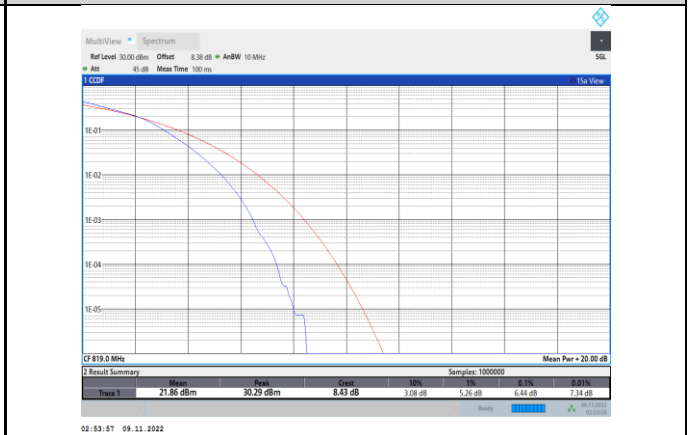

Band26-10MHz-QPSK-26740-50RB#0

Band26-10MHz-16QAM-26740-50RB#0