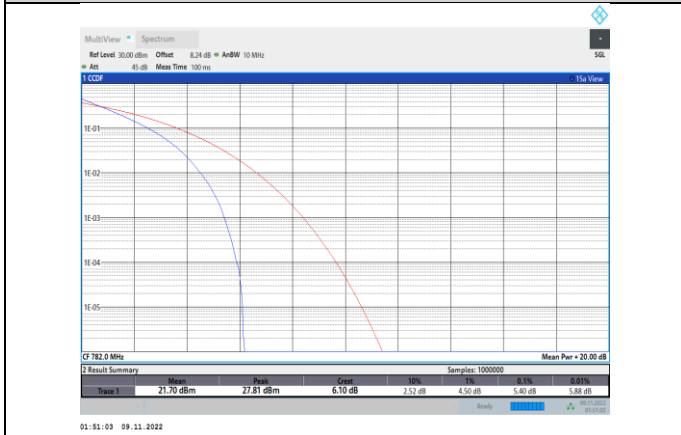

Band7-20MHz-16QAM-21100-100RB#0

Band7-20MHz-64QAM-21100-100RB#0

Band7-20MHz-16QAM-21350-100RB#0

Band7-20MHz-64QAM-21350-100RB#0

Band13-5MHz-QPSK-23205-25RB#0

Band13-5MHz-16QAM-23205-25RB#0

Band13-5MHz-QPSK-23230-25RB#0