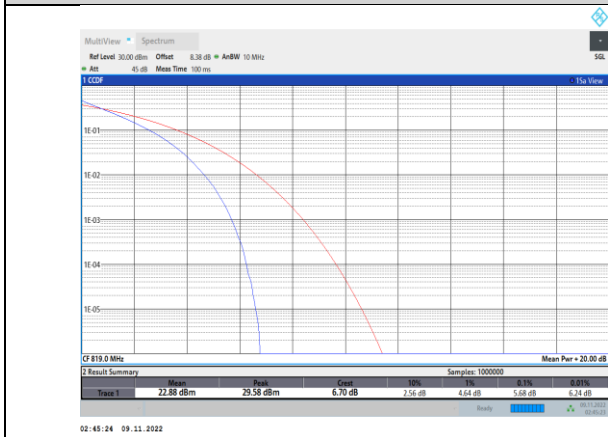

Band26-5MHz-QPSK-26715-25RB#0

Band26-5MHz-QPSK-26740-25RB#0