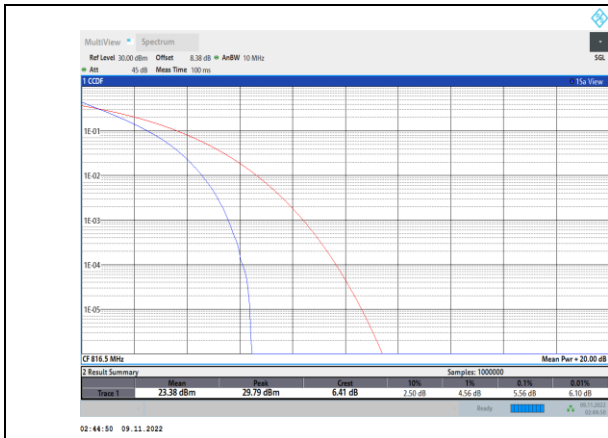

Band26-3MHz-16QAM-26705-15RB#0

Band26-3MHz-64QAM-26705-15RB#0

Band26-3MHz-16QAM-26740-15RB#0

Band26-3MHz-64QAM-26740-15RB#0

Band26-3MHz-16QAM-26775-15RB#0

Band26-3MHz-64QAM-26775-15RB#0

Band26-5MHz-QPSK-26715-25RB#0