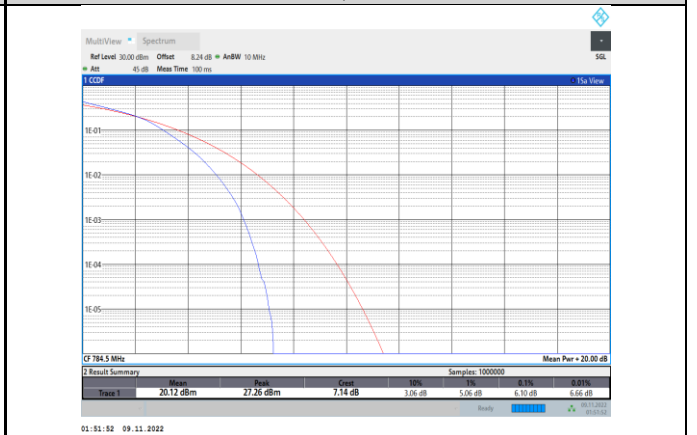

Band13-5MHz-16QAM-23230-25RB#0

Band13-5MHz-16QAM-23255-25RB#0