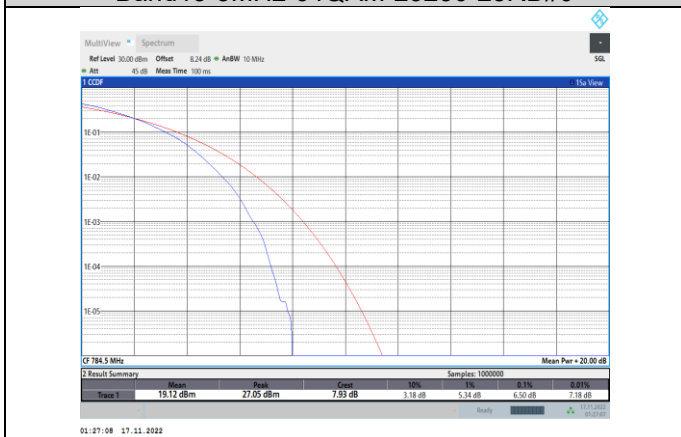

Band13-5MHz-16QAM-23230-25RB#0

Band13-5MHz-QPSK-23255-25RB#0

Band13-5MHz-16QAM-23255-25RB#0

Band13-5MHz-64QAM-23205-25RB#0

Band13-10MHz-QPSK-23230-50RB#0

Band13-5MHz-64QAM-23230-25RB#0

Band13-10MHz-16QAM-23230-50RB#0