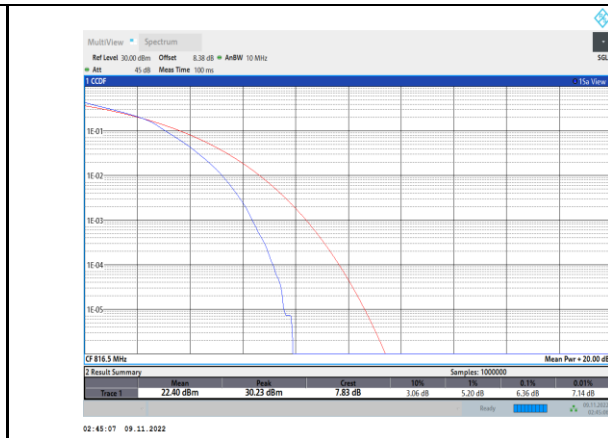

Band26-3MHz-16QAM-26705-15RB#0

Band26-3MHz-64QAM-26705-15RB#0

Band26-3MHz-16QAM-26740-15RB#0

Band26-3MHz-64QAM-26740-15RB#0

Band26-3MHz-16QAM-26775-15RB#0

Band26-3MHz-64QAM-26775-15RB#0

Band26-5MHz-QPSK-26715-25RB#0