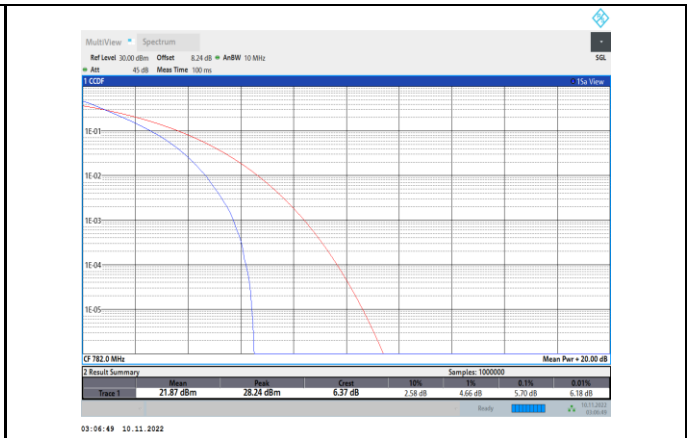

Band13-5MHz-16QAM-23230-25RB#0

Band13-5MHz-QPSK-23255-25RB#0

Band13-5MHz-16QAM-23255-25RB#0

Band13-5MHz-64QAM-23205-25RB#0

Band13-10MHz-QPSK-23230-50RB#0

Band13-5MHz-64QAM-23230-25RB#0

Band13-10MHz-16QAM-23230-50RB#0