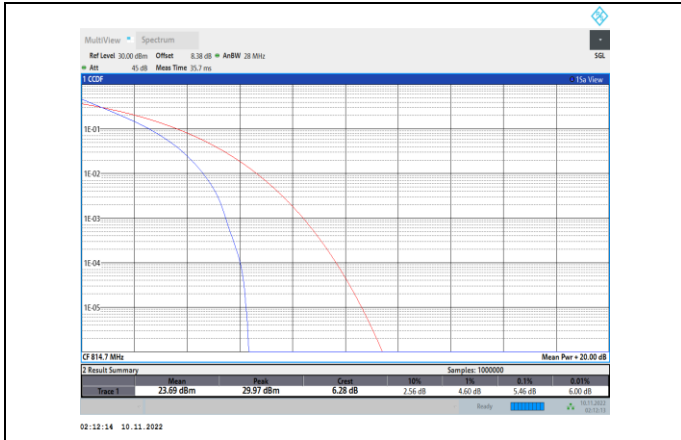

Band13-5MHz-64QAM-23255-25RB#0

Band26-1.4MHz-QPSK-26697-6RB#0