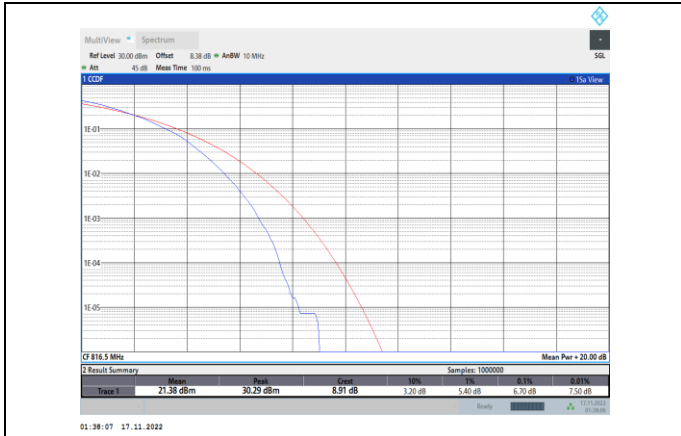

Band26-5MHz-16QAM-26715-25RB#0

Band26-5MHz-QPSK-26740-25RB#0

Band26-5MHz-16QAM-26740-25RB#0

Band26-5MHz-QPSK-26765-25RB#0

Band26-5MHz-16QAM-26765-25RB#0

Band26-5MHz-64QAM-26715-25RB#0

Band26-10MHz-QPSK-26740-50RB#0