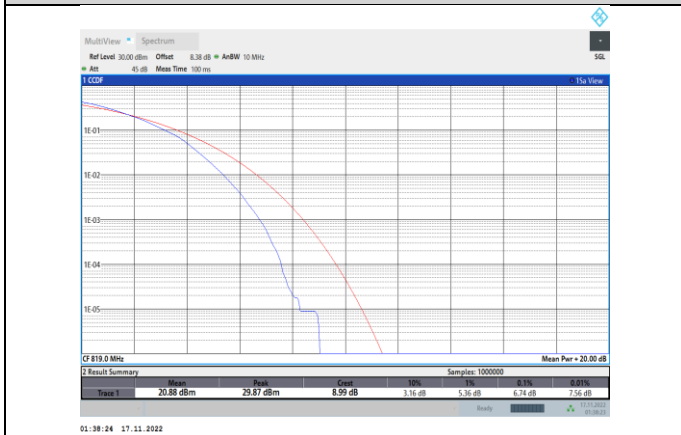

Band26-5MHz-16QAM-26715-25RB#0

Band26-5MHz-QPSK-26740-25RB#0

Band26-5MHz-16QAM-26740-25RB#0

Band26-5MHz-QPSK-26765-25RB#0

Band26-5MHz-16QAM-26765-25RB#0

Band26-5MHz-64QAM-26715-25RB#0

Band26-10MHz-QPSK-26740-50RB#0