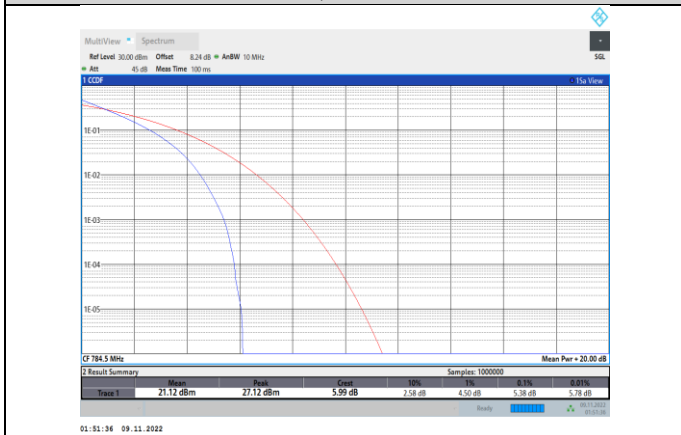

Band13-5MHz-QPSK-23230-25RB#0

Band13-5MHz-QPSK-23255-25RB#0