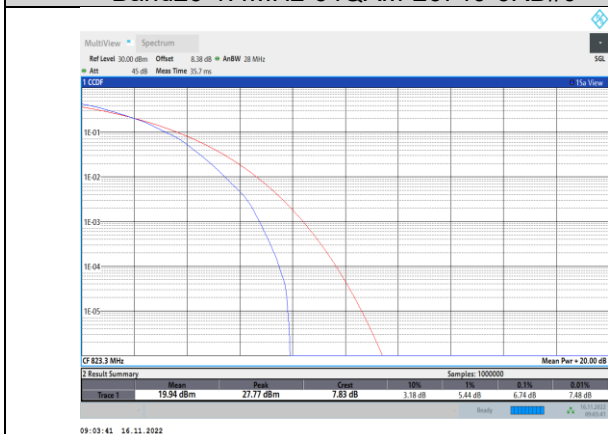

Band26-1.4MHz-16QAM-26783-6RB#0

Band26-1.4MHz-64QAM-26697-6RB#0

Band26-3MHz-QPSK-26705-15RB#0

Band26-1.4MHz-64QAM-26740-6RB#0

Band26-3MHz-QPSK-26740-15RB#0

Band26-1.4MHz-64QAM-26783-6RB#0

Band26-3MHz-QPSK-26775-15RB#0