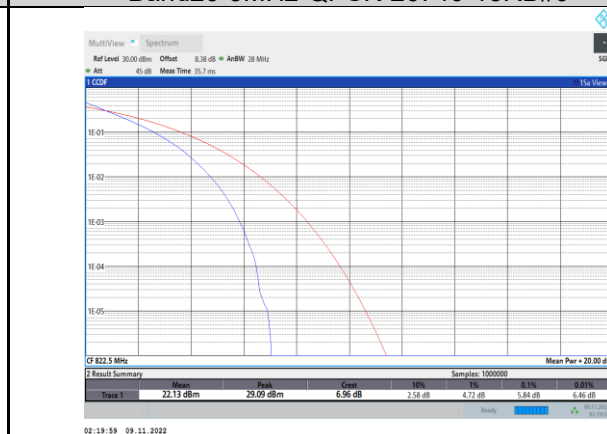

Band26-1.4MHz-16QAM-26783-6RB#0

Band26-1.4MHz-64QAM-26697-6RB#0

Band26-3MHz-QPSK-26705-15RB#0

Band26-1.4MHz-64QAM-26740-6RB#0

Band26-3MHz-QPSK-26740-15RB#0

Band26-1.4MHz-64QAM-26783-6RB#0

Band26-3MHz-QPSK-26775-15RB#0