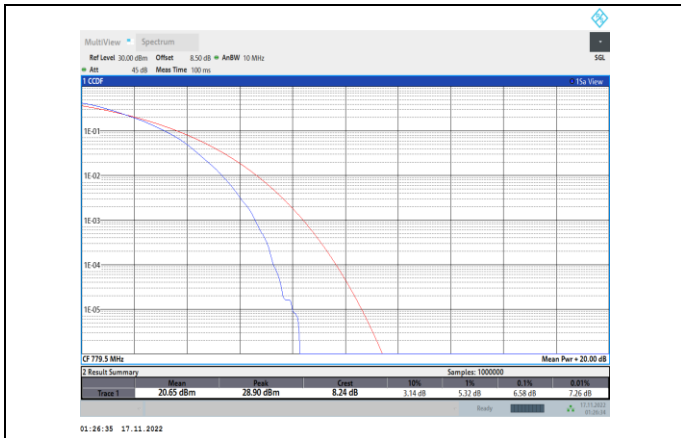

Band13-5MHz-QPSK-23255-25RB#0

Band13-5MHz-64QAM-23205-25RB#0