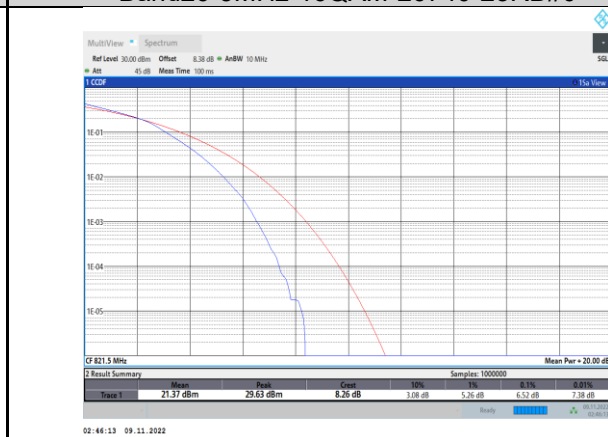

Band26-5MHz-16QAM-26715-25RB#0

Band26-5MHz-QPSK-26740-25RB#0

Band26-5MHz-16QAM-26740-25RB#0

Band26-5MHz-QPSK-26765-25RB#0

Band26-5MHz-16QAM-26765-25RB#0

Band26-5MHz-64QAM-26715-25RB#0

Band26-10MHz-QPSK-26740-50RB#0