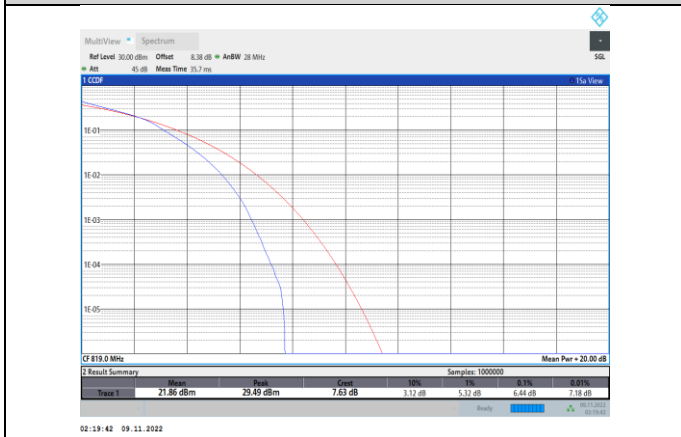

Band26-3MHz-16QAM-26705-15RB#0

Band26-3MHz-16QAM-26740-15RB#0