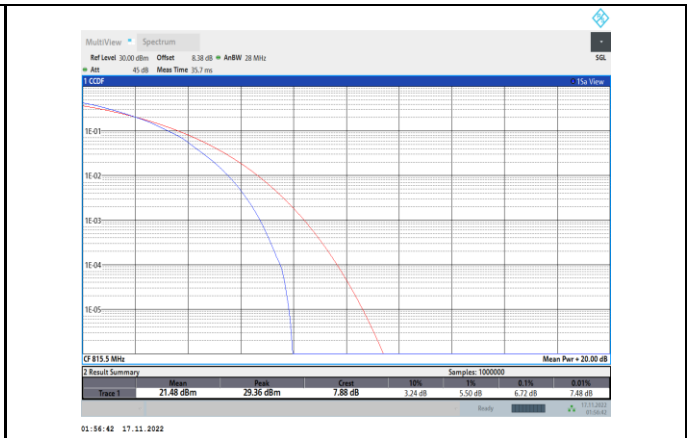

Band26-3MHz-QPSK-26775-15RB#0

Band26-3MHz-64QAM-26705-15RB#0