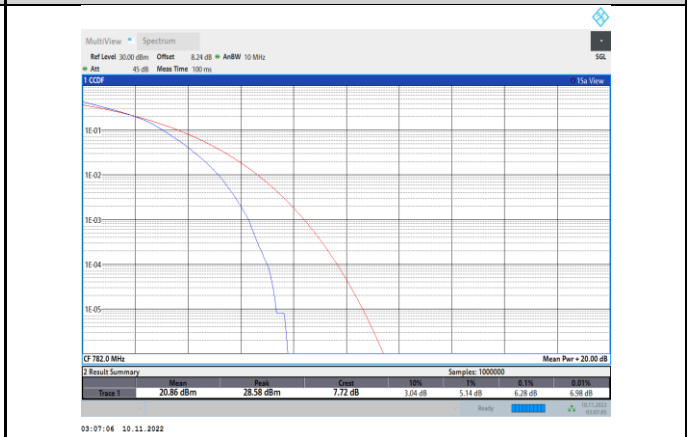

Band13-5MHz-16QAM-23230-25RB#0

Band13-5MHz-QPSK-23255-25RB#0

Band13-5MHz-16QAM-23255-25RB#0

Band13-5MHz-64QAM-23205-25RB#0

Band13-10MHz-QPSK-23230-50RB#0

Band13-5MHz-64QAM-23230-25RB#0

Band13-10MHz-16QAM-23230-50RB#0