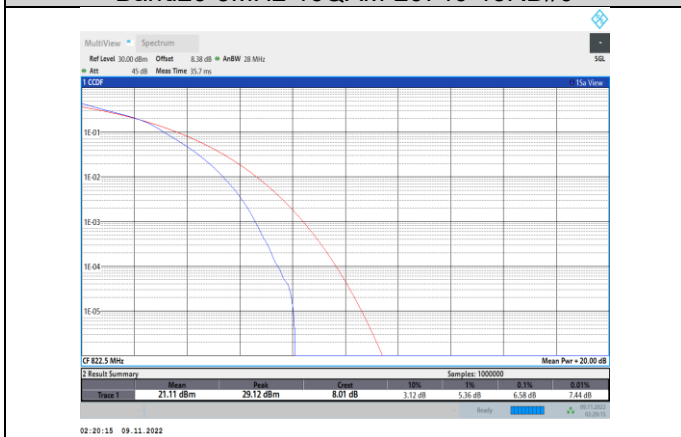

Band26-3MHz-16QAM-26705-15RB#0

Band26-3MHz-64QAM-26705-15RB#0

Band26-3MHz-16QAM-26740-15RB#0

Band26-3MHz-64QAM-26740-15RB#0

Band26-3MHz-16QAM-26775-15RB#0

Band26-3MHz-64QAM-26775-15RB#0

Band26-5MHz-QPSK-26715-25RB#0