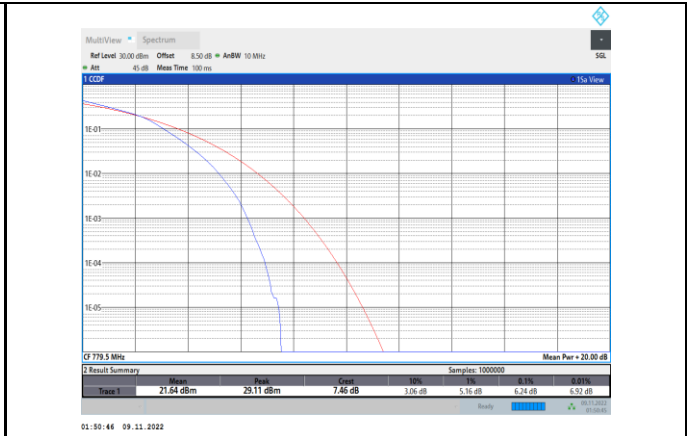

Band7-20MHz-16QAM-21100-100RB#0

Band7-20MHz-64QAM-21100-100RB#0

Band7-20MHz-16QAM-21350-100RB#0

Band7-20MHz-64QAM-21350-100RB#0

Band13-5MHz-QPSK-23205-25RB#0

Band13-5MHz-16QAM-23205-25RB#0

Band13-5MHz-QPSK-23230-25RB#0