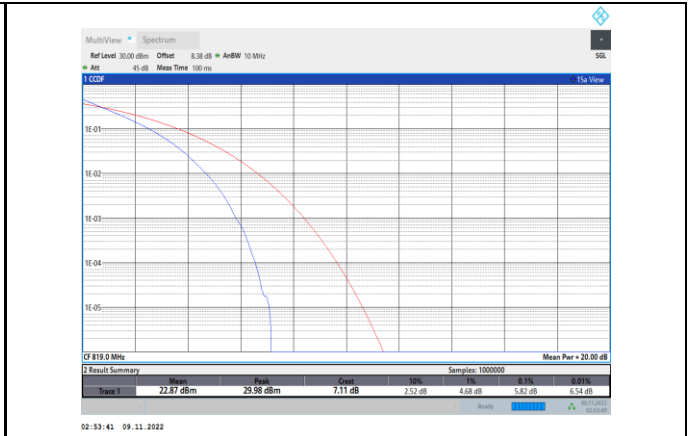

Band26-5MHz-16QAM-26715-25RB#0

Band26-5MHz-QPSK-26740-25RB#0

Band26-5MHz-16QAM-26740-25RB#0

Band26-5MHz-QPSK-26765-25RB#0

Band26-5MHz-16QAM-26765-25RB#0

Band26-5MHz-64QAM-26715-25RB#0

Band26-10MHz-QPSK-26740-50RB#0