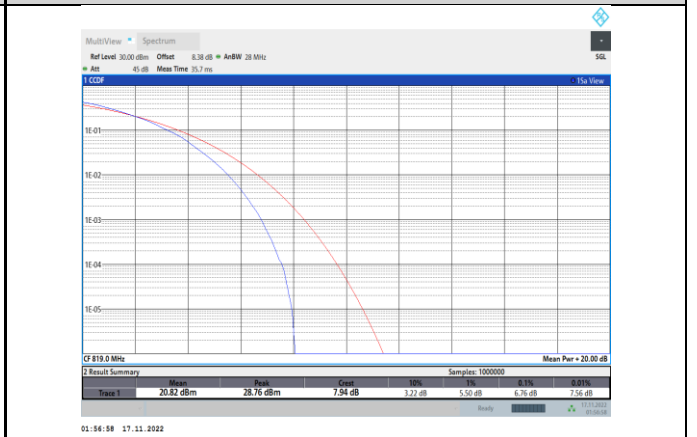

Band26-3MHz-64QAM-26705-15RB#0

Band26-3MHz-64QAM-26740-15RB#0