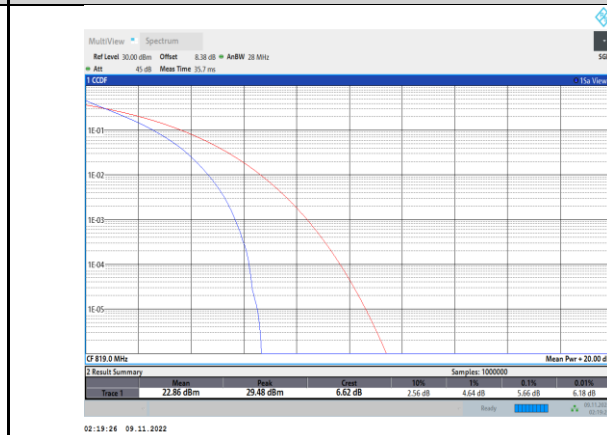

Band26-1.4MHz-16QAM-26783-6RB#0

Band26-1.4MHz-64QAM-26697-6RB#0

Band26-3MHz-QPSK-26705-15RB#0

Band26-1.4MHz-64QAM-26740-6RB#0

Band26-3MHz-QPSK-26740-15RB#0

Band26-1.4MHz-64QAM-26783-6RB#0

Band26-3MHz-QPSK-26775-15RB#0