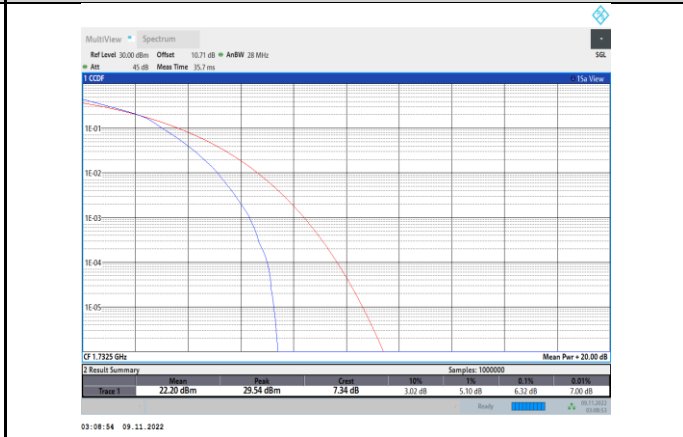

Band4-1.4MHz-QPSK-19957-6RB#0

Band4-1.4MHz-16QAM-19957-6RB#0

Band4-1.4MHz-QPSK-20175-6RB#0

Band4-1.4MHz-16QAM-20175-6RB#0

Band4-1.4MHz-QPSK-20393-6RB#0

Band4-1.4MHz-16QAM-20393-6RB#0

Band4-1.4MHz-64QAM-19957-6RB#0