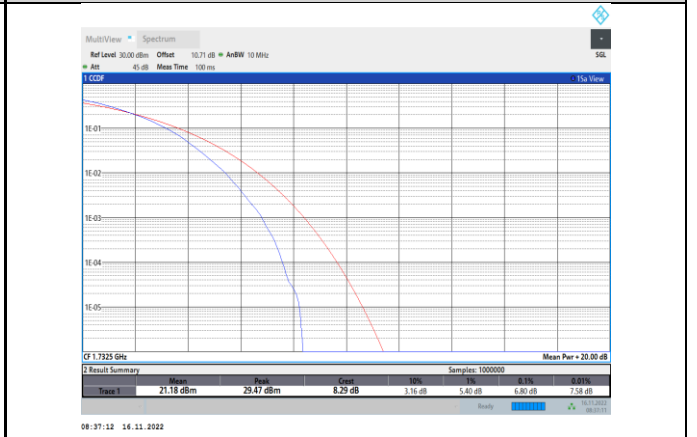

Band4-5MHz-64QAM-20375-25RB#0

Band4-10MHz-QPSK-20350-50RB#0

Band4-10MHz-16QAM-20000-50RB#0

Band4-10MHz-64QAM-20000-50RB#0

Band4-10MHz-16QAM-20175-50RB#0

Band4-10MHz-64QAM-20175-50RB#0

Band4-10MHz-16QAM-20350-50RB#0