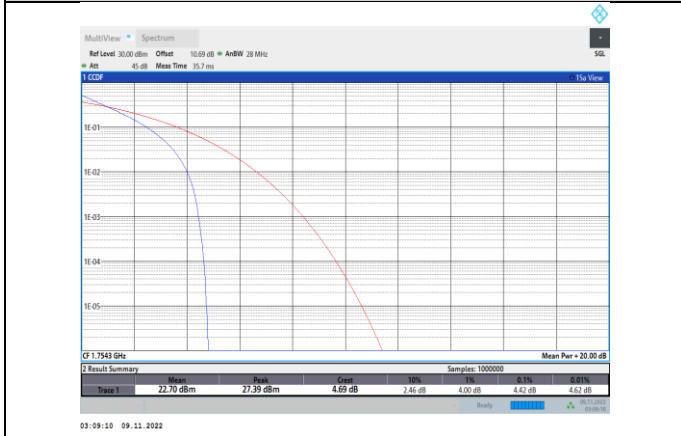

Band4-1.4MHz-QPSK-19957-6RB#0

Band4-1.4MHz-16QAM-19957-6RB#0

Band4-1.4MHz-QPSK-20175-6RB#0

Band4-1.4MHz-16QAM-20175-6RB#0

Band4-1.4MHz-QPSK-20393-6RB#0

Band4-1.4MHz-16QAM-20393-6RB#0

Band4-1.4MHz-64QAM-19957-6RB#0