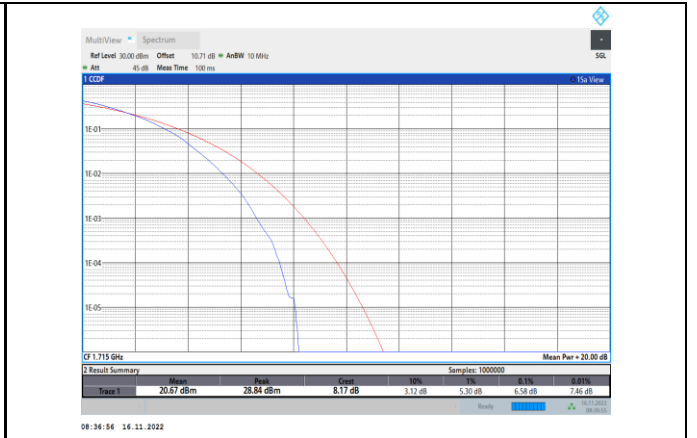

Band4-10MHz-QPSK-20350-50RB#0

Band4-10MHz-64QAM-20000-50RB#0