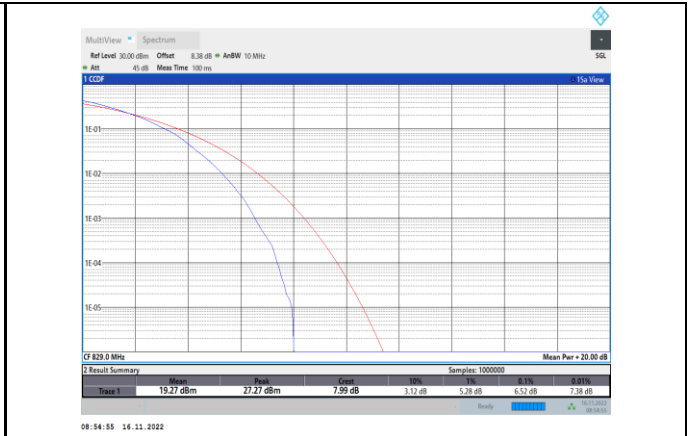

Band5-10MHz-QPSK-20600-50RB#0

Band5-10MHz-64QAM-20450-50RB#0