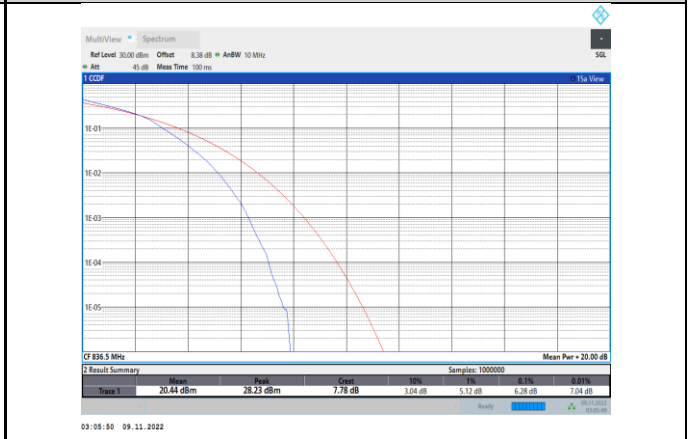

Band5-3MHz-16QAM-20525-15RB#0

Band5-3MHz-64QAM-20525-15RB#0

Band5-3MHz-16QAM-20635-15RB#0

Band5-3MHz-64QAM-20635-15RB#0

Band5-5MHz-QPSK-20425-25RB#0

Band5-5MHz-16QAM-20425-25RB#0

Band5-5MHz-QPSK-20525-25RB#0