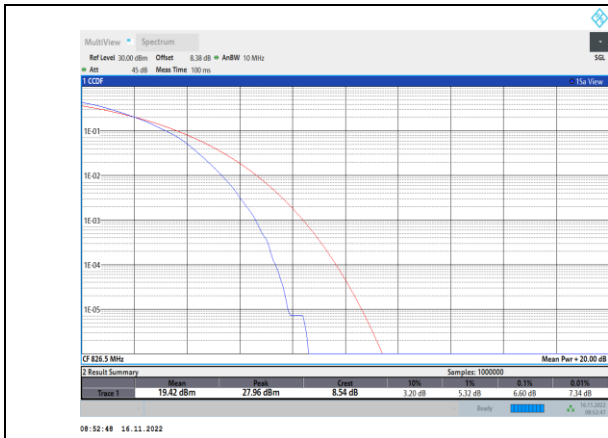

Band5-5MHz-QPSK-20625-25RB#0

Band5-5MHz-64QAM-20425-25RB#0