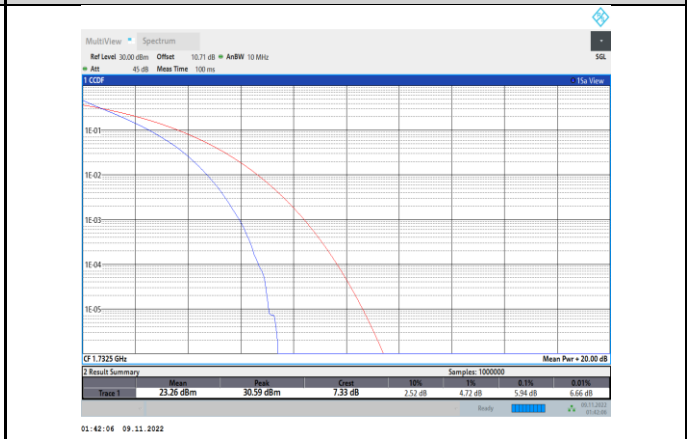

Band4-5MHz-16QAM-20175-25RB#0

Band4-5MHz-QPSK-20375-25RB#0

Band4-5MHz-16QAM-20375-25RB#0

Band4-5MHz-64QAM-19975-25RB#0

Band4-10MHz-QPSK-20000-50RB#0

Band4-5MHz-64QAM-20175-25RB#0

Band4-10MHz-QPSK-20175-50RB#0