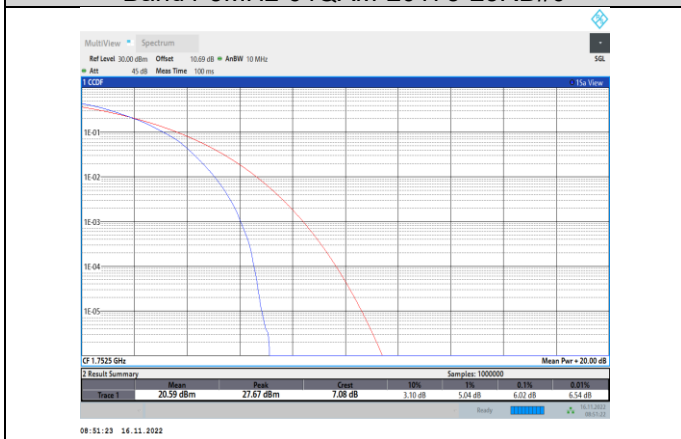

Band4-5MHz-16QAM-20175-25RB#0

Band4-5MHz-QPSK-20375-25RB#0

Band4-5MHz-16QAM-20375-25RB#0

Band4-5MHz-64QAM-19975-25RB#0

Band4-10MHz-QPSK-20000-50RB#0

Band4-5MHz-64QAM-20175-25RB#0

Band4-10MHz-QPSK-20175-50RB#0