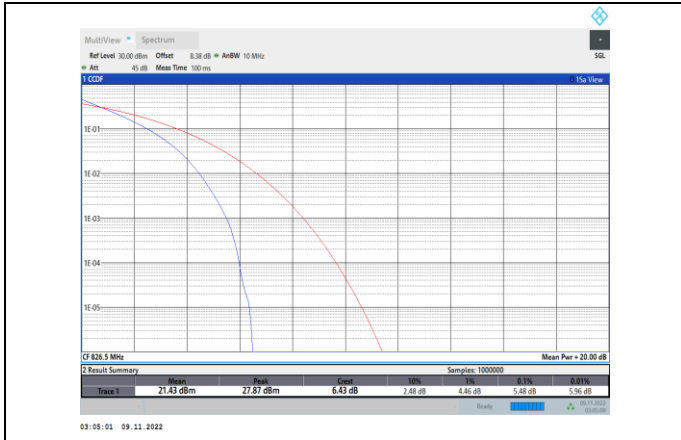

Band5-3MHz-16QAM-20525-15RB#0

Band5-3MHz-64QAM-20525-15RB#0

Band5-3MHz-16QAM-20635-15RB#0

Band5-3MHz-64QAM-20635-15RB#0

Band5-5MHz-QPSK-20425-25RB#0

Band5-5MHz-16QAM-20425-25RB#0

Band5-5MHz-QPSK-20525-25RB#0