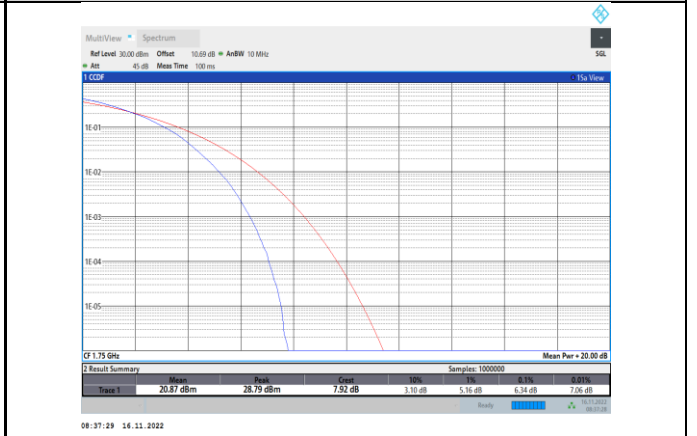

Band4-5MHz-64QAM-20375-25RB#0

Band4-10MHz-QPSK-20350-50RB#0

Band4-10MHz-16QAM-20000-50RB#0

Band4-10MHz-64QAM-20000-50RB#0

Band4-10MHz-16QAM-20175-50RB#0

Band4-10MHz-64QAM-20175-50RB#0

Band4-10MHz-16QAM-20350-50RB#0