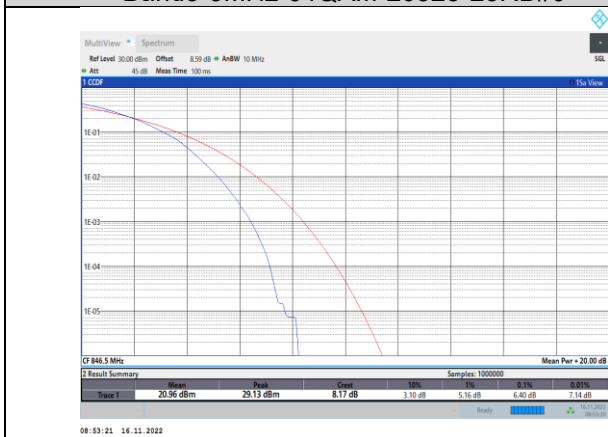

Band5-5MHz-16QAM-20525-25RB#0

Band5-5MHz-QPSK-20625-25RB#0

Band5-5MHz-16QAM-20625-25RB#0

Band5-5MHz-64QAM-20425-25RB#0

Band5-10MHz-QPSK-20450-50RB#0

Band5-5MHz-64QAM-20525-25RB#0

Band5-10MHz-QPSK-20525-50RB#0