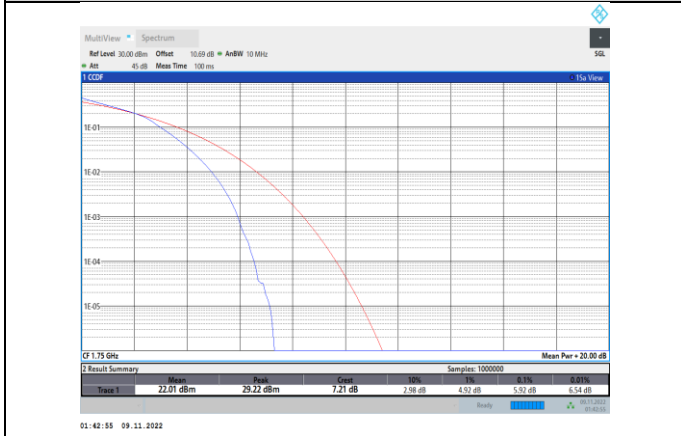

Band4-5MHz-64QAM-20375-25RB#0

Band4-10MHz-QPSK-20350-50RB#0

Band4-10MHz-16QAM-20000-50RB#0

Band4-10MHz-64QAM-20000-50RB#0

Band4-10MHz-16QAM-20175-50RB#0

Band4-10MHz-64QAM-20175-50RB#0

Band4-10MHz-16QAM-20350-50RB#0