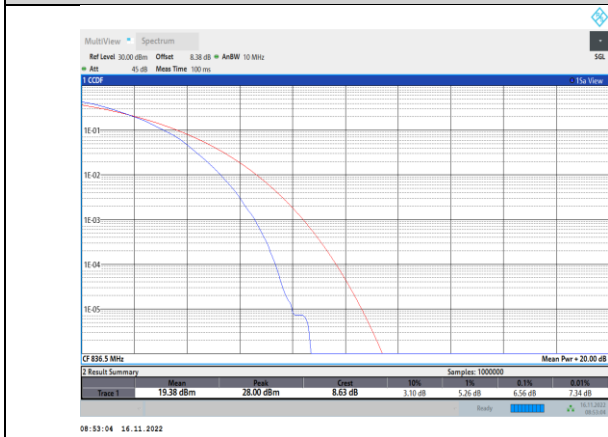

Band5-5MHz-16QAM-20525-25RB#0

Band5-5MHz-QPSK-20625-25RB#0

Band5-5MHz-16QAM-20625-25RB#0

Band5-5MHz-64QAM-20425-25RB#0

Band5-10MHz-QPSK-20450-50RB#0

Band5-5MHz-64QAM-20525-25RB#0

Band5-10MHz-QPSK-20525-50RB#0