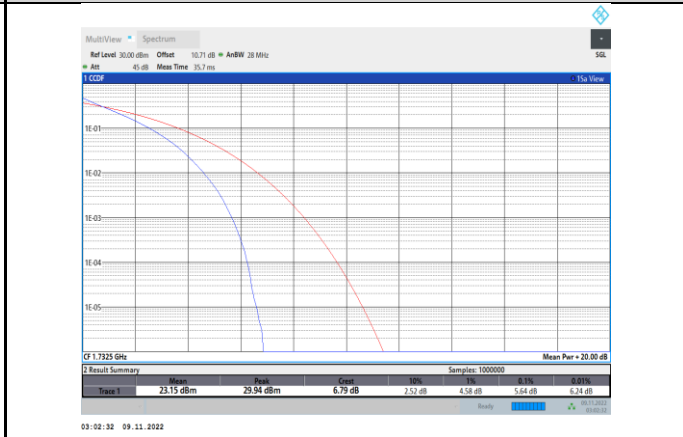

Band4-3MHz-QPSK-19965-15RB#0

Band4-3MHz-QPSK-20175-15RB#0