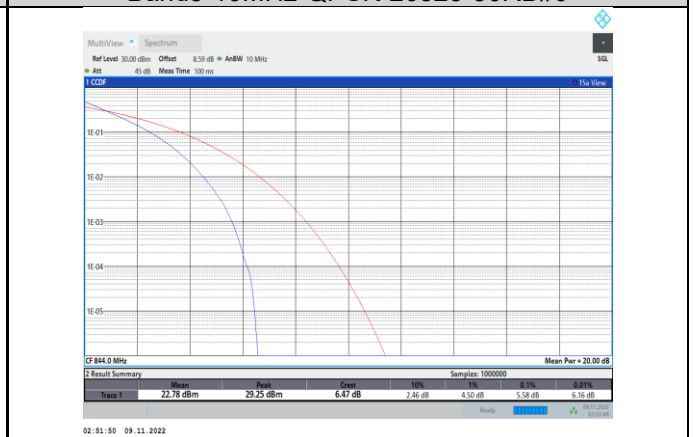

Band5-10MHz-QPSK-20525-50RB#0

Band5-10MHz-QPSK-20600-50RB#0