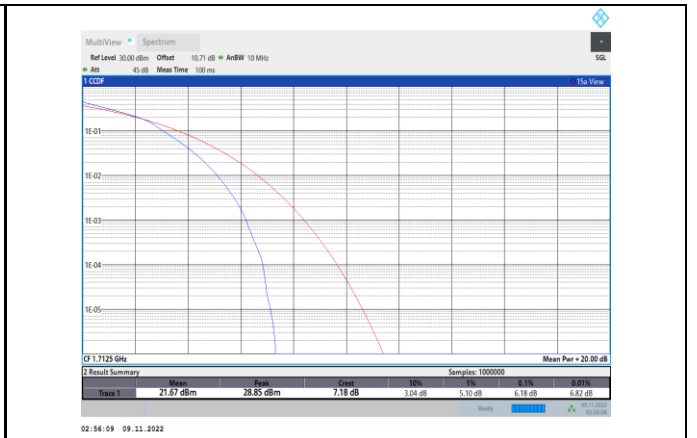

Band4-3MHz-16QAM-20175-15RB#0

Band4-3MHz-64QAM-20175-15RB#0

Band4-3MHz-16QAM-20385-15RB#0

Band4-3MHz-64QAM-20385-15RB#0

Band4-5MHz-QPSK-19975-25RB#0

Band4-5MHz-16QAM-19975-25RB#0

Band4-5MHz-QPSK-20175-25RB#0