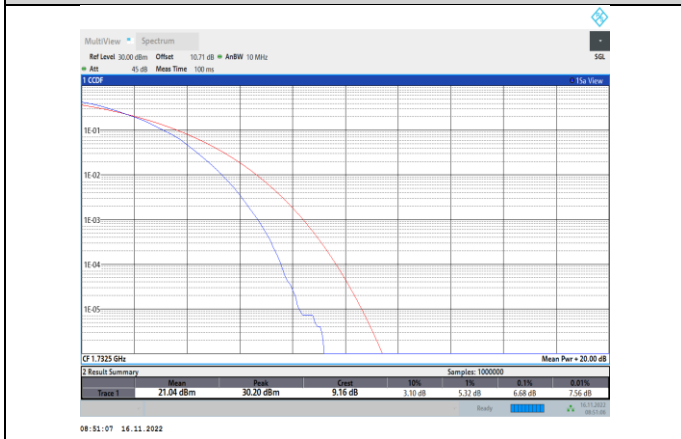

Band4-5MHz-16QAM-20175-25RB#0

Band4-5MHz-QPSK-20375-25RB#0

Band4-5MHz-16QAM-20375-25RB#0

Band4-5MHz-64QAM-19975-25RB#0

Band4-10MHz-QPSK-20000-50RB#0

Band4-5MHz-64QAM-20175-25RB#0

Band4-10MHz-QPSK-20175-50RB#0