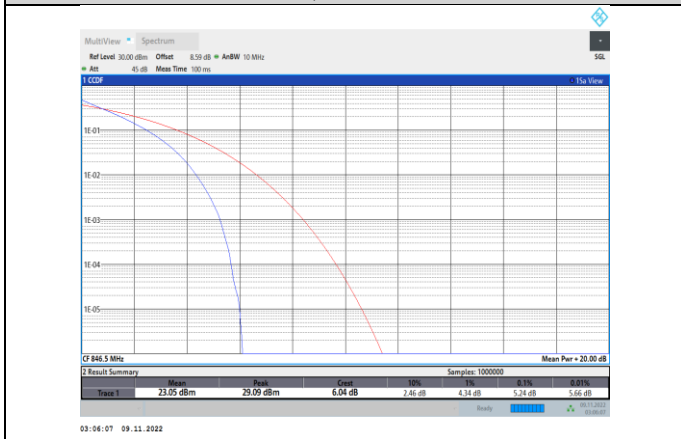

Band5-5MHz-QPSK-20525-25RB#0

Band5-5MHz-QPSK-20625-25RB#0