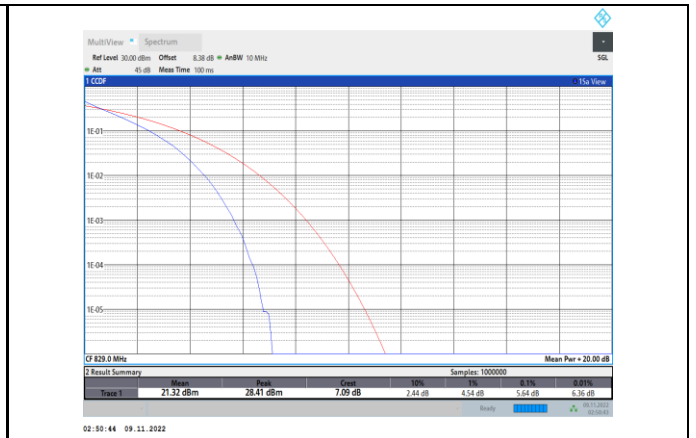

Band5-5MHz-16QAM-20525-25RB#0

Band5-5MHz-QPSK-20625-25RB#0

Band5-5MHz-16QAM-20625-25RB#0

Band5-5MHz-64QAM-20425-25RB#0

Band5-10MHz-QPSK-20450-50RB#0

Band5-5MHz-64QAM-20525-25RB#0

Band5-10MHz-QPSK-20525-50RB#0