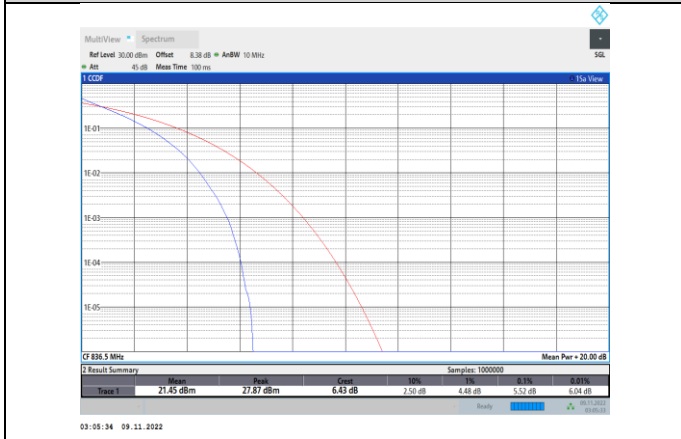

Band5-3MHz-16QAM-20525-15RB#0

Band5-3MHz-64QAM-20525-15RB#0

Band5-3MHz-16QAM-20635-15RB#0

Band5-3MHz-64QAM-20635-15RB#0

Band5-5MHz-QPSK-20425-25RB#0

Band5-5MHz-16QAM-20425-25RB#0

Band5-5MHz-QPSK-20525-25RB#0