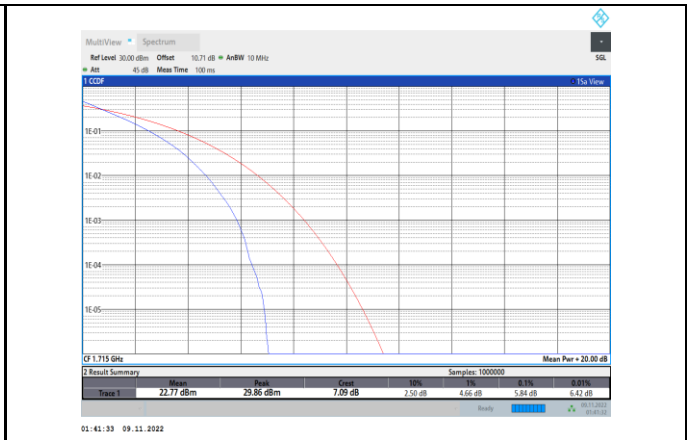

Band4-5MHz-16QAM-20175-25RB#0

Band4-5MHz-QPSK-20375-25RB#0

Band4-5MHz-16QAM-20375-25RB#0

Band4-5MHz-64QAM-19975-25RB#0

Band4-10MHz-QPSK-20000-50RB#0

Band4-5MHz-64QAM-20175-25RB#0

Band4-10MHz-QPSK-20175-50RB#0