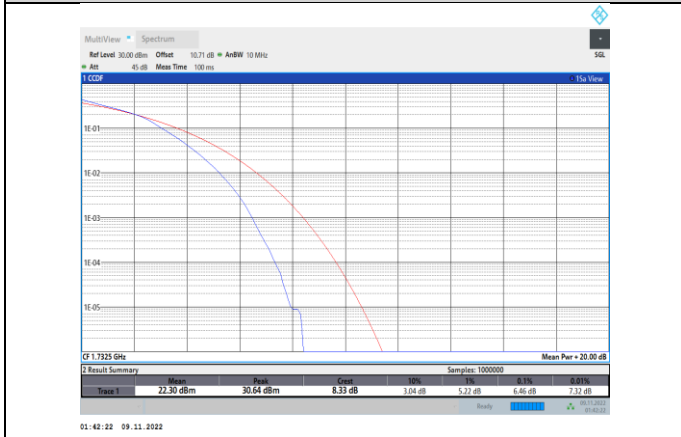

Band4-5MHz-64QAM-20375-25RB#0

Band4-10MHz-QPSK-20350-50RB#0

Band4-10MHz-16QAM-20000-50RB#0

Band4-10MHz-64QAM-20000-50RB#0

Band4-10MHz-16QAM-20175-50RB#0

Band4-10MHz-64QAM-20175-50RB#0

Band4-10MHz-16QAM-20350-50RB#0