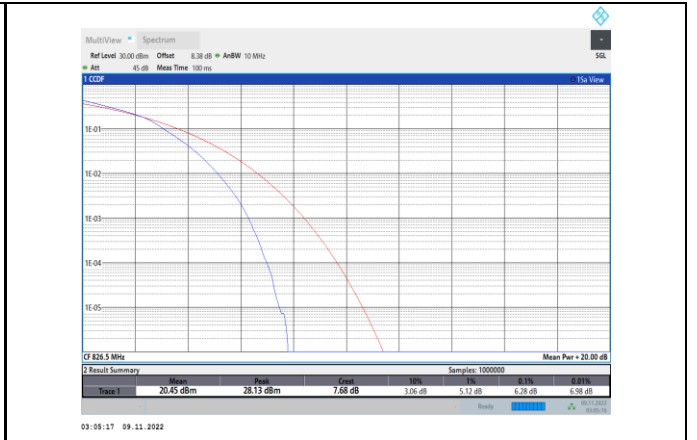

Band5-3MHz-16QAM-20525-15RB#0

Band5-3MHz-64QAM-20525-15RB#0

Band5-3MHz-16QAM-20635-15RB#0

Band5-3MHz-64QAM-20635-15RB#0

Band5-5MHz-QPSK-20425-25RB#0

Band5-5MHz-16QAM-20425-25RB#0

Band5-5MHz-QPSK-20525-25RB#0