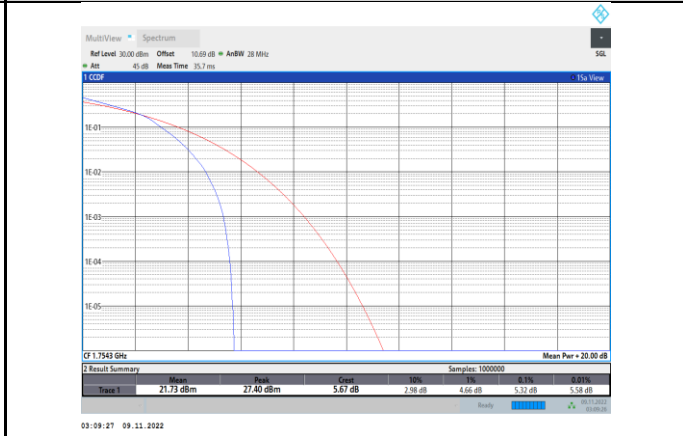

Band4-1.4MHz-QPSK-19957-6RB#0

Band4-1.4MHz-16QAM-19957-6RB#0

Band4-1.4MHz-QPSK-20175-6RB#0

Band4-1.4MHz-16QAM-20175-6RB#0

Band4-1.4MHz-QPSK-20393-6RB#0

Band4-1.4MHz-16QAM-20393-6RB#0

Band4-1.4MHz-64QAM-19957-6RB#0