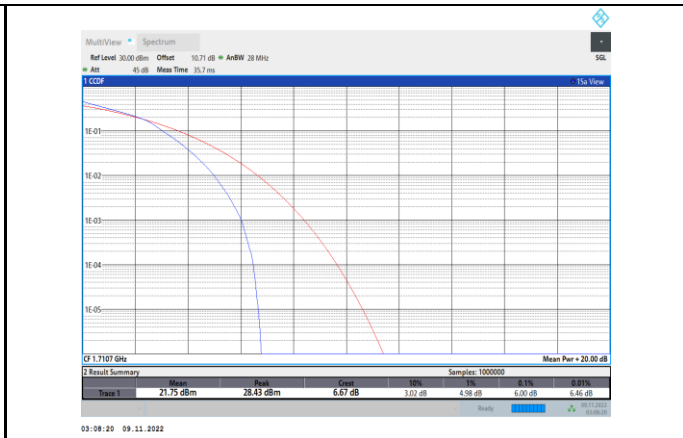

Band4-1.4MHz-QPSK-19957-6RB#0

Band4-1.4MHz-16QAM-19957-6RB#0

Band4-1.4MHz-QPSK-20175-6RB#0

Band4-1.4MHz-16QAM-20175-6RB#0

Band4-1.4MHz-QPSK-20393-6RB#0

Band4-1.4MHz-16QAM-20393-6RB#0

Band4-1.4MHz-64QAM-19957-6RB#0