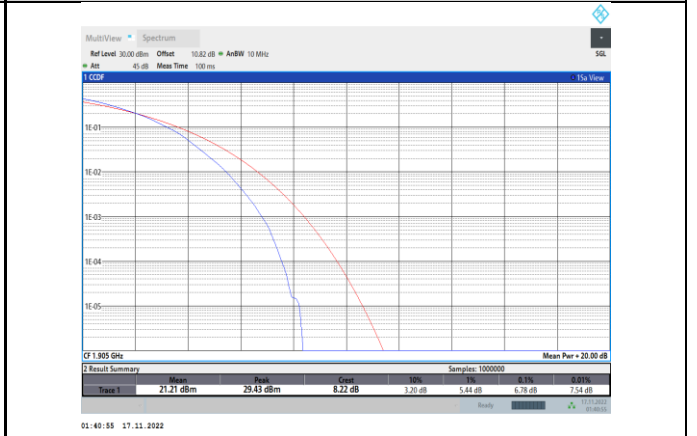

Band2-10MHz-16QAM-18650-50RB#0

Band2-10MHz-64QAM-18650-50RB#0

Band2-10MHz-16QAM-18900-50RB#0

Band2-10MHz-64QAM-18900-50RB#0

Band2-10MHz-16QAM-19150-50RB#0

Band2-10MHz-64QAM-19150-50RB#0

Band2-15MHz-QPSK-18675-75RB#0