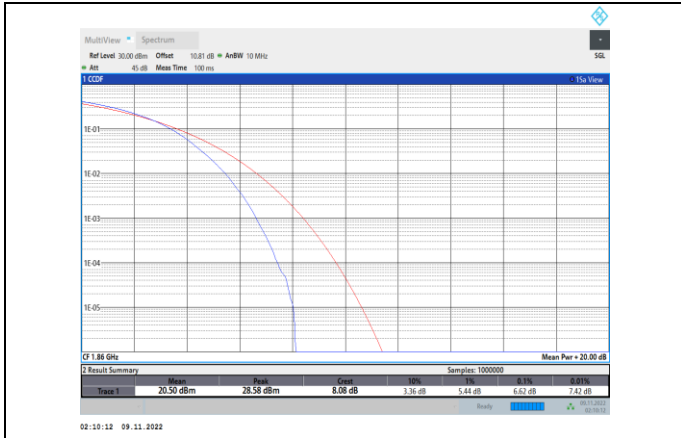

Band2-15MHz-64QAM-18900-75RB#0

Band2-20MHz-QPSK-18900-100RB#0

Band2-15MHz-64QAM-19125-75RB#0

Band2-20MHz-QPSK-19100-100RB#0

Band2-20MHz-16QAM-18700-100RB#0

Band2-20MHz-64QAM-18700-100RB#0

Band2-20MHz-16QAM-18900-100RB#0