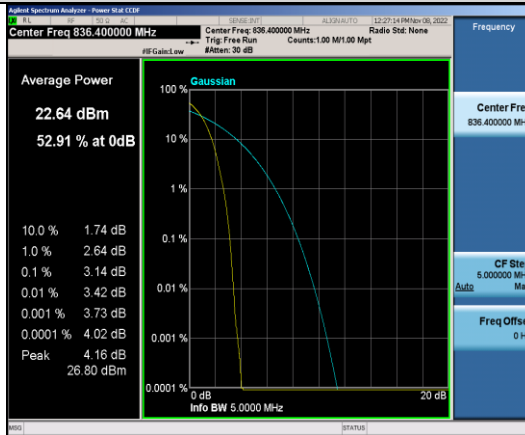

Band5-4182