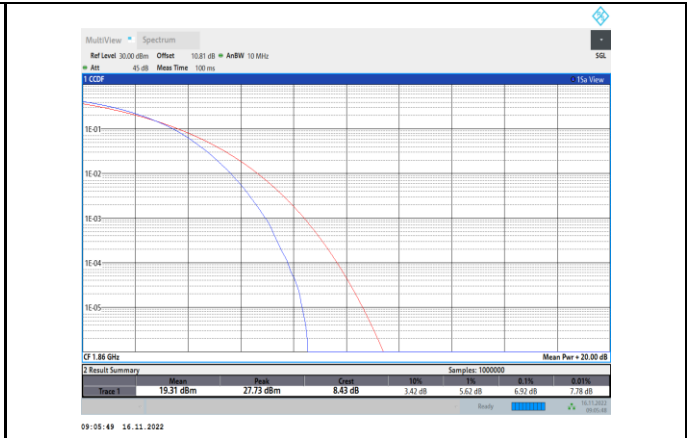

Band2-15MHz-64QAM-18900-75RB#0

Band2-20MHz-QPSK-18900-100RB#0

Band2-15MHz-64QAM-19125-75RB#0

Band2-20MHz-QPSK-19100-100RB#0

Band2-20MHz-16QAM-18700-100RB#0

Band2-20MHz-64QAM-18700-100RB#0

Band2-20MHz-16QAM-18900-100RB#0