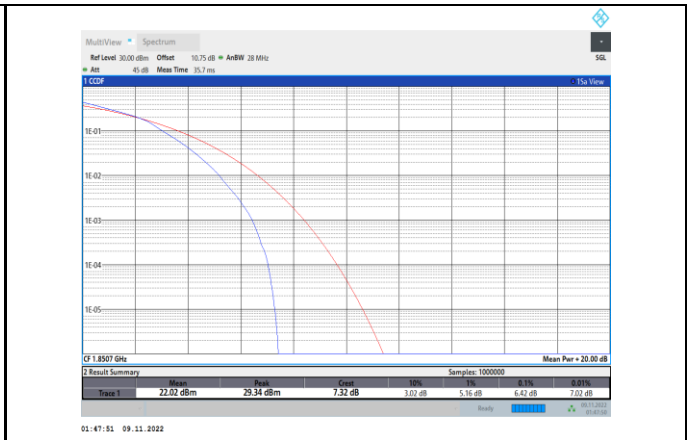

Band2-9538

Band4-1513

Band5-4132

Band5-4182

Band5-4233

LTE:

Band2-1.4MHz-QPSK-18607-6RB#0

Band2-1.4MHz-16QAM-18607-6RB#0