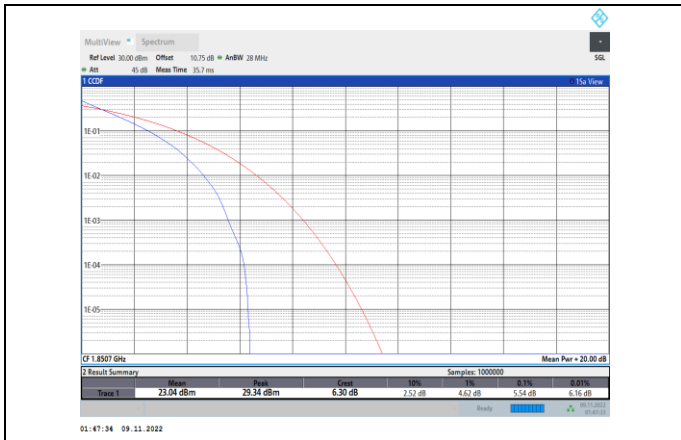

Band2-9538

Band4-1513

Band5-4132

Band5-4182

Band5-4233

LTE:

Band2-1.4MHz-QPSK-18607-6RB#0

Band2-1.4MHz-16QAM-18607-6RB#0