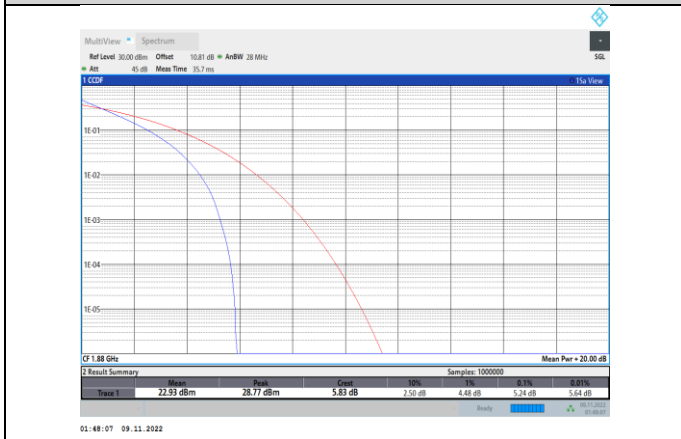

Band2-9538

Band4-1513

Band5-4132

Band5-4182

Band5-4233

LTE:

Band2-1.4MHz-QPSK-18607-6RB#0

Band2-1.4MHz-16QAM-18607-6RB#0