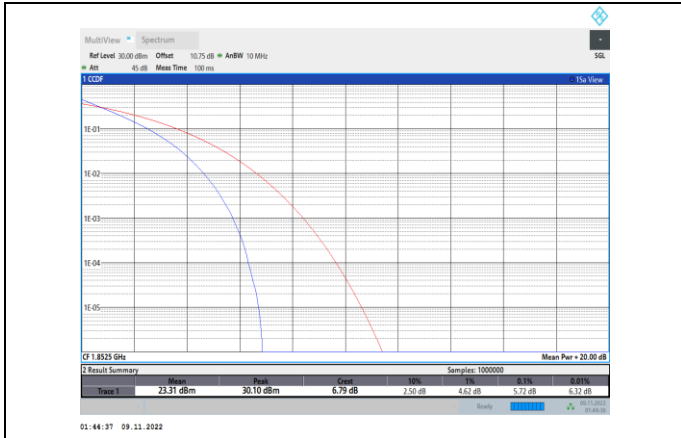

Band2-5MHz-QPSK-18625-25RB#0