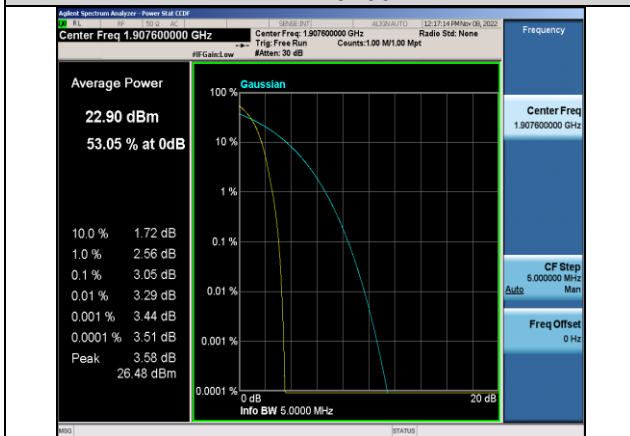

EGPRS1900-661-2

GPRS1900-810-0

EGPRS1900-810-2

WCDMA:

Band2-9262

Band4-1312

Band2-9400

Band4-1413