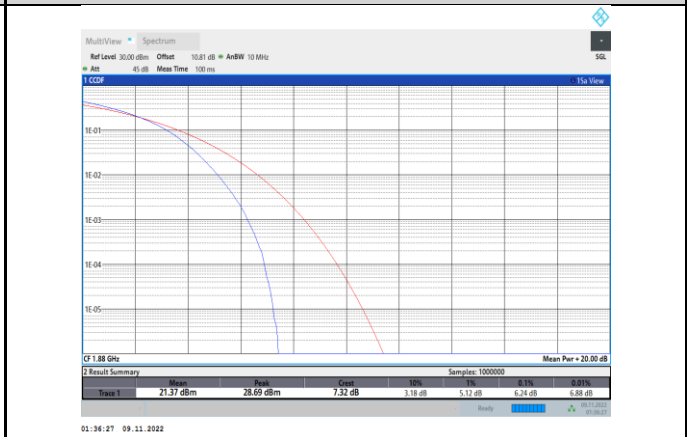

Band2-15MHz-16QAM-18900-75RB#0