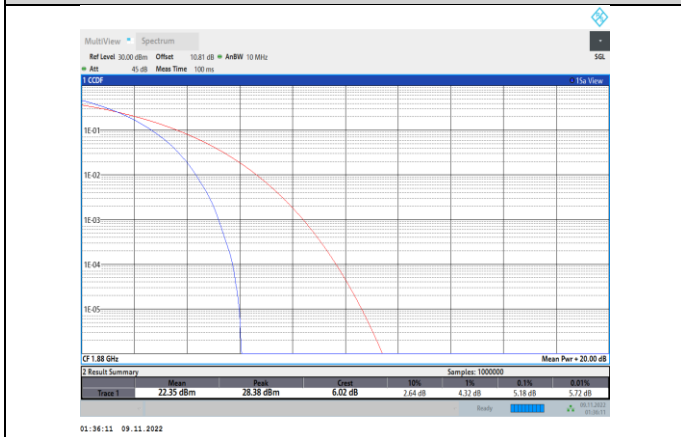

Band2-15MHz-QPSK-18900-75RB#0