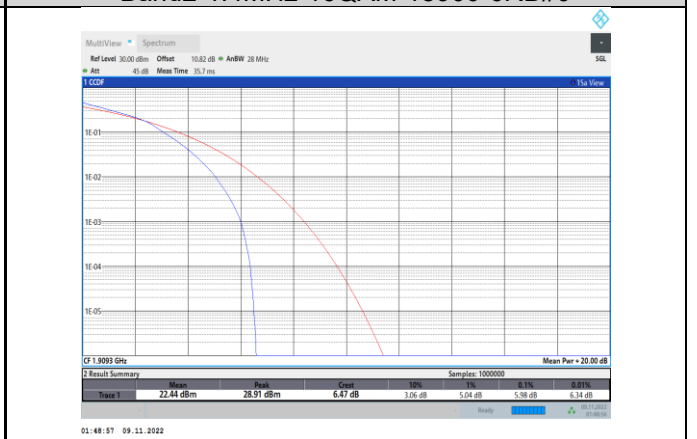

Band2-1.4MHz-16QAM-19193-6RB#0