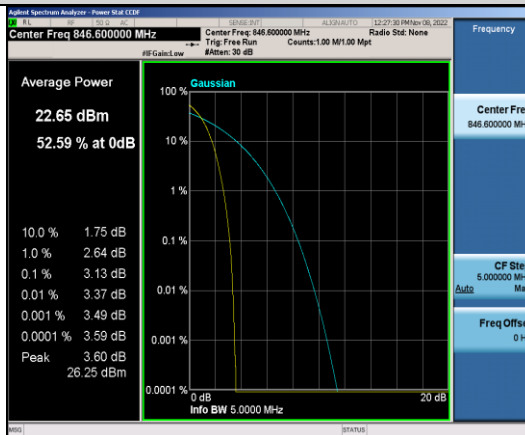

Band2-9538

Band4-1513

Band5-4132

Band5-4182

Band5-4233

LTE:

Band2-1.4MHz-QPSK-18607-6RB#0

Band2-1.4MHz-16QAM-18607-6RB#0