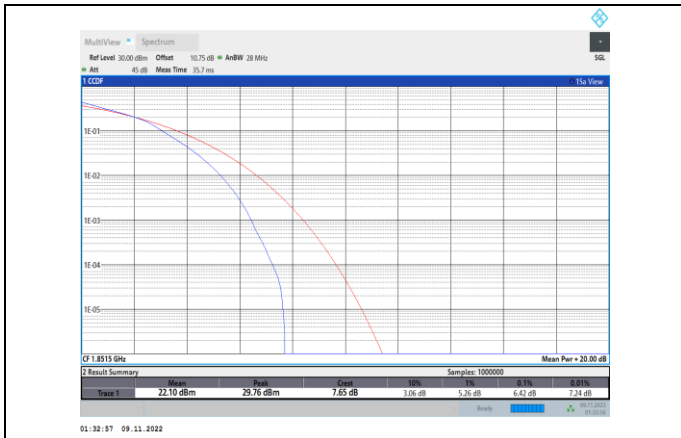

Band2-3MHz-16QAM-18615-15RB#0