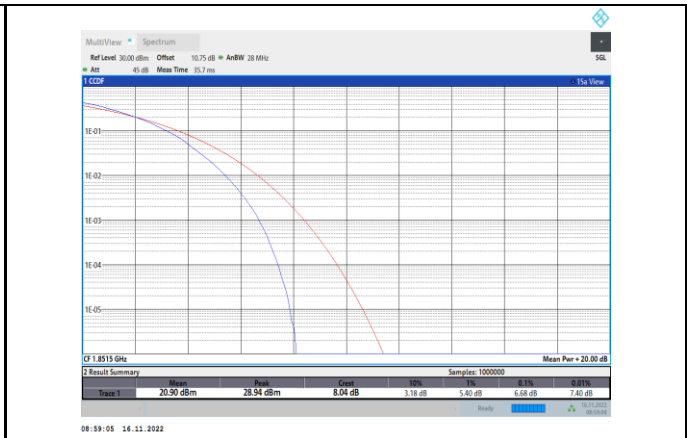

Band2-3MHz-QPSK-18900-15RB#0

Band2-1.4MHz-64QAM-19193-6RB#0

Band2-3MHz-QPSK-19185-15RB#0

Band2-3MHz-16QAM-18615-15RB#0

Band2-3MHz-64QAM-18615-15RB#0

Band2-3MHz-16QAM-18900-15RB#0

Band2-3MHz-64QAM-18900-15RB#0