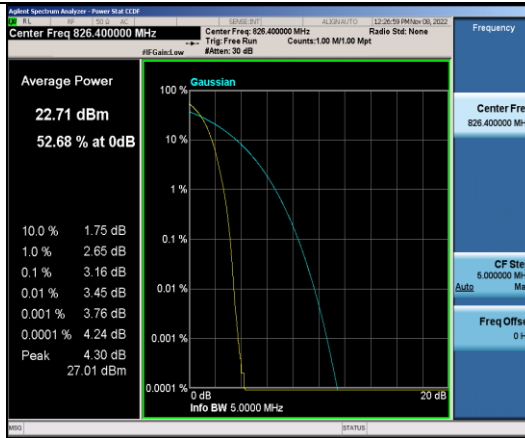

Band5-4132