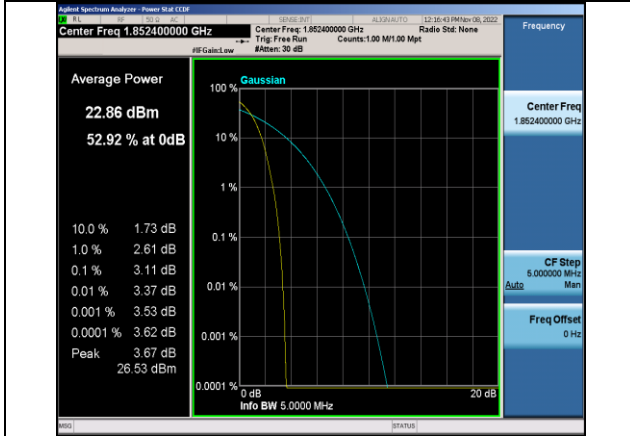

EGPRS1900-661-2

GPRS1900-810-0

EGPRS1900-810-2

WCDMA:

Band2-9262

Band4-1312

Band2-9400

Band4-1413