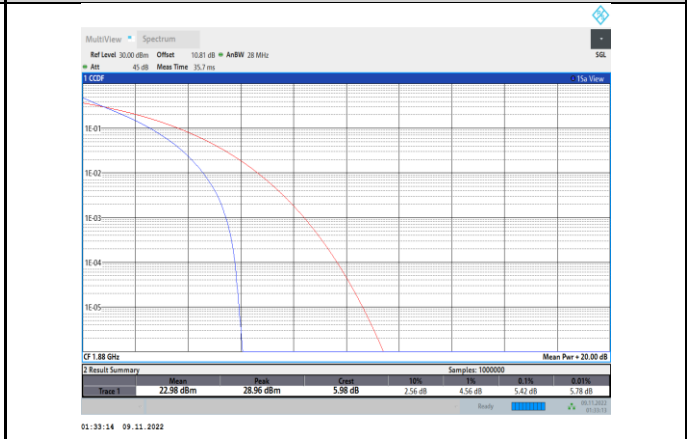

Band2-1.4MHz-QPSK-18900-6RB#0

Band2-1.4MHz-16QAM-18900-6RB#0

Band2-1.4MHz-QPSK-19193-6RB#0

Band2-1.4MHz-16QAM-19193-6RB#0

Band2-1.4MHz-64QAM-18607-6RB#0

Band2-3MHz-QPSK-18615-15RB#0

Band2-1.4MHz-64QAM-18900-6RB#0