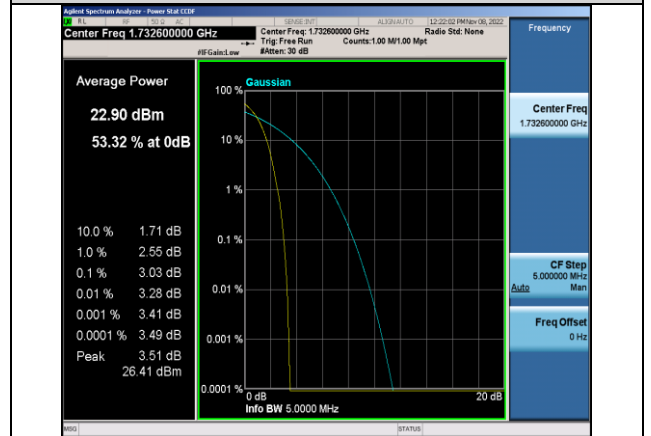

EGPRS1900-661-2

GPRS1900-810-0

EGPRS1900-810-2

WCDMA:

Band2-9262

Band4-1312

Band2-9400

Band4-1413