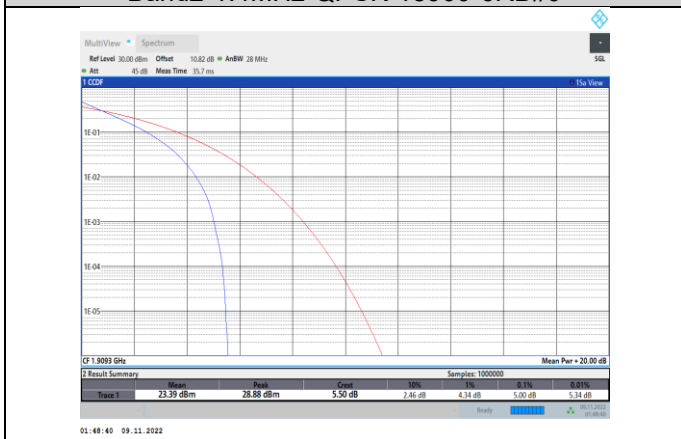

Band2-1.4MHz-QPSK-19193-6RB#0