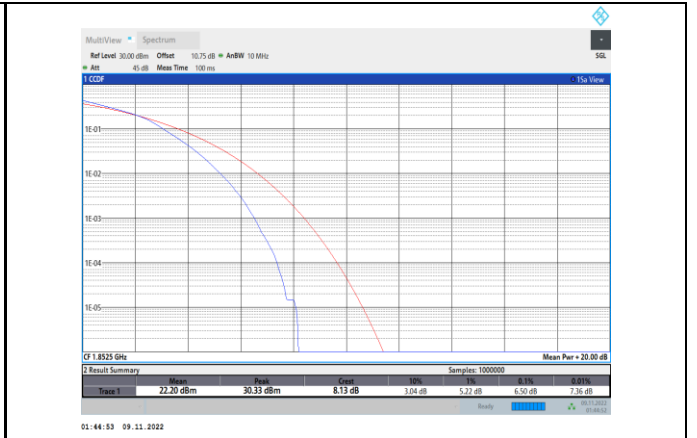

Band2-5MHz-16QAM-18625-25RB#0