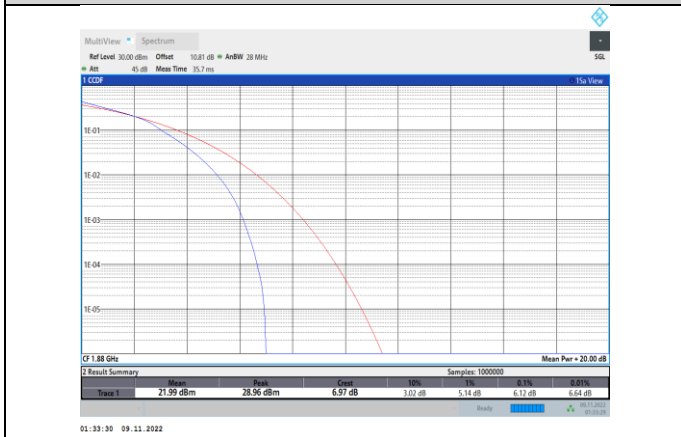

Band2-3MHz-QPSK-18900-15RB#0

Band2-1.4MHz-64QAM-19193-6RB#0

Band2-3MHz-QPSK-19185-15RB#0

Band2-3MHz-16QAM-18615-15RB#0

Band2-3MHz-64QAM-18615-15RB#0

Band2-3MHz-16QAM-18900-15RB#0

Band2-3MHz-64QAM-18900-15RB#0