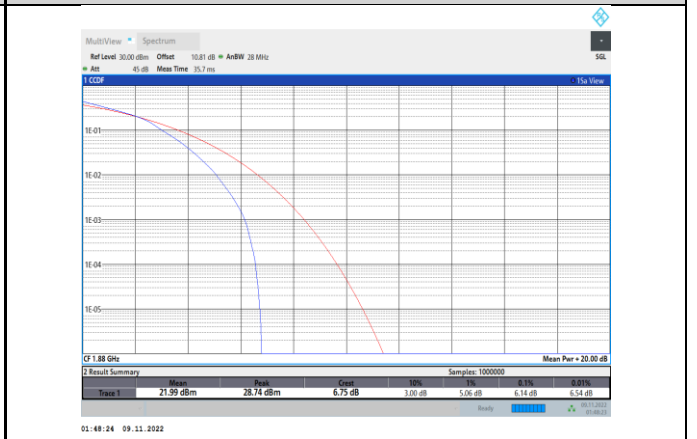

Band2-1.4MHz-16QAM-18900-6RB#0