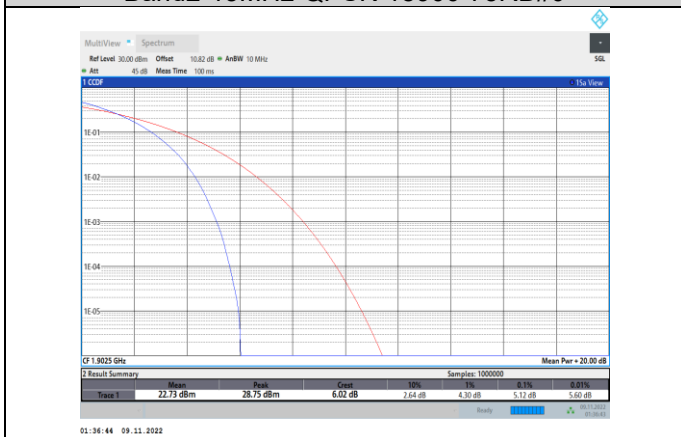

Band2-15MHz-QPSK-19125-75RB#0