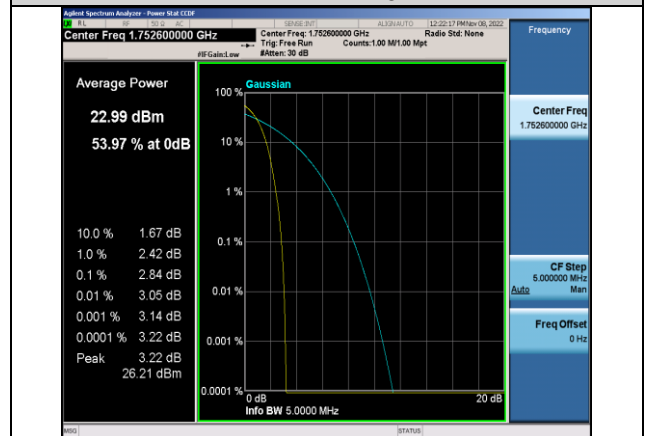

Band4-1513