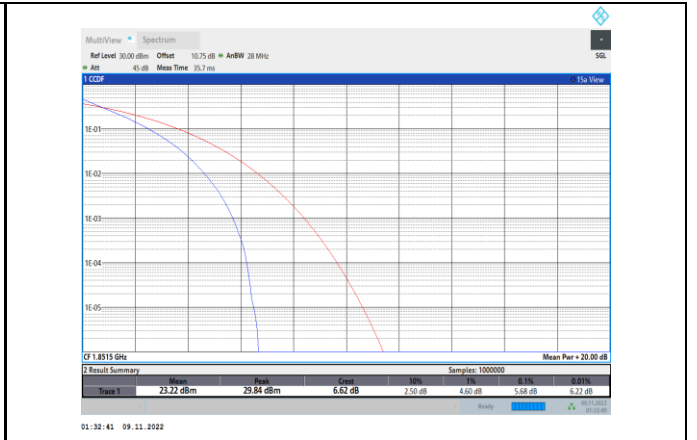

Band2-1.4MHz-QPSK-18900-6RB#0

Band2-1.4MHz-16QAM-18900-6RB#0

Band2-1.4MHz-QPSK-19193-6RB#0

Band2-1.4MHz-16QAM-19193-6RB#0

Band2-1.4MHz-64QAM-18607-6RB#0

Band2-3MHz-QPSK-18615-15RB#0

Band2-1.4MHz-64QAM-18900-6RB#0