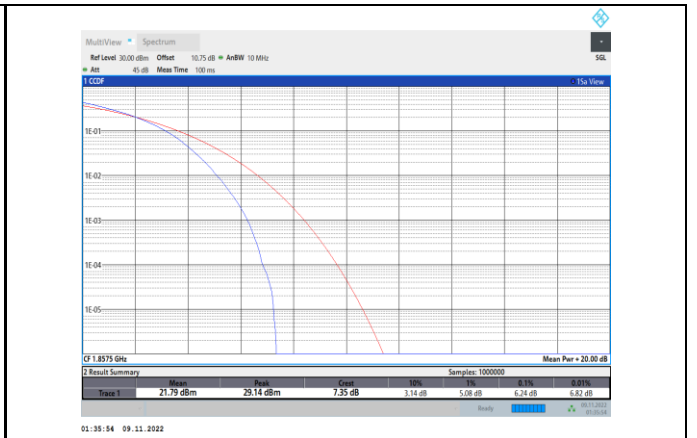

Band2-10MHz-16QAM-18650-50RB#0

Band2-10MHz-64QAM-18650-50RB#0

Band2-10MHz-16QAM-18900-50RB#0

Band2-10MHz-64QAM-18900-50RB#0

Band2-10MHz-16QAM-19150-50RB#0

Band2-10MHz-64QAM-19150-50RB#0

Band2-15MHz-QPSK-18675-75RB#0