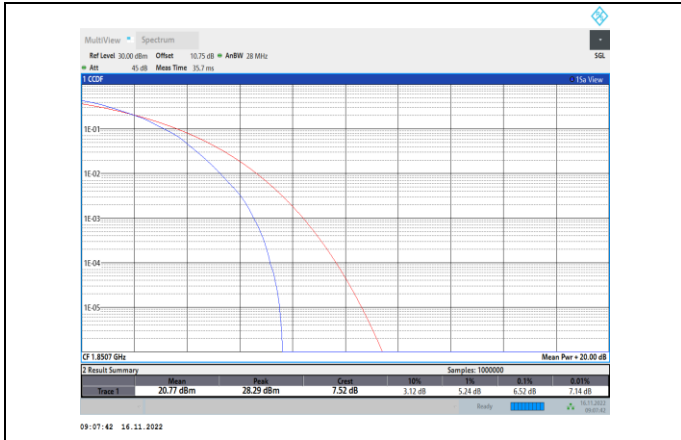

Band2-1.4MHz-64QAM-18607-6RB#0