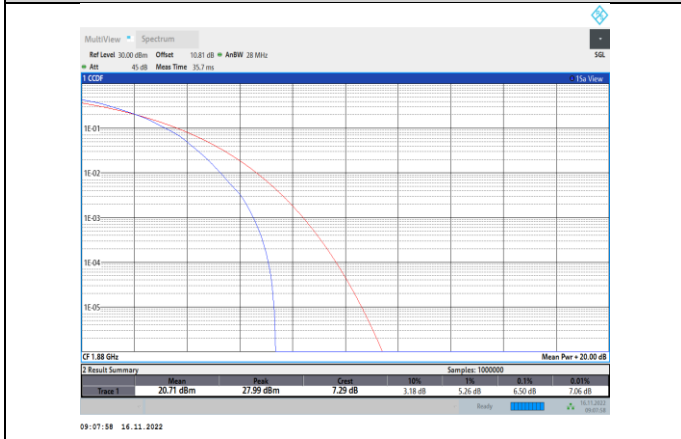

Band2-1.4MHz-QPSK-18900-6RB#0

Band2-1.4MHz-16QAM-18900-6RB#0

Band2-1.4MHz-QPSK-19193-6RB#0

Band2-1.4MHz-16QAM-19193-6RB#0

Band2-1.4MHz-64QAM-18607-6RB#0

Band2-3MHz-QPSK-18615-15RB#0

Band2-1.4MHz-64QAM-18900-6RB#0