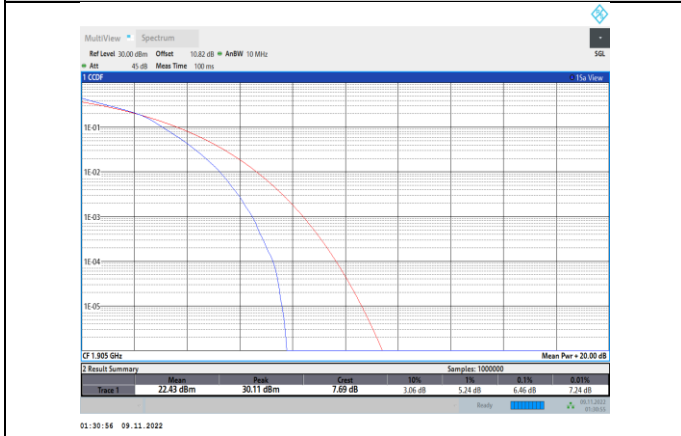

Band2-10MHz-16QAM-18650-50RB#0

Band2-10MHz-64QAM-18650-50RB#0

Band2-10MHz-16QAM-18900-50RB#0

Band2-10MHz-64QAM-18900-50RB#0

Band2-10MHz-16QAM-19150-50RB#0

Band2-10MHz-64QAM-19150-50RB#0

Band2-15MHz-QPSK-18675-75RB#0