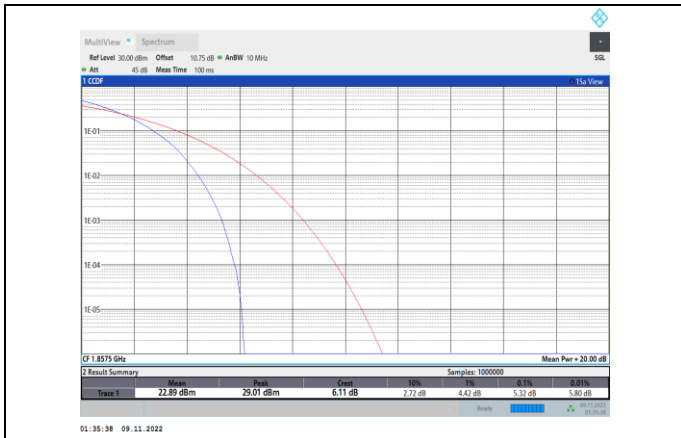

Band2-10MHz-16QAM-18650-50RB#0

Band2-10MHz-64QAM-18650-50RB#0

Band2-10MHz-16QAM-18900-50RB#0

Band2-10MHz-64QAM-18900-50RB#0

Band2-10MHz-16QAM-19150-50RB#0

Band2-10MHz-64QAM-19150-50RB#0

Band2-15MHz-QPSK-18675-75RB#0