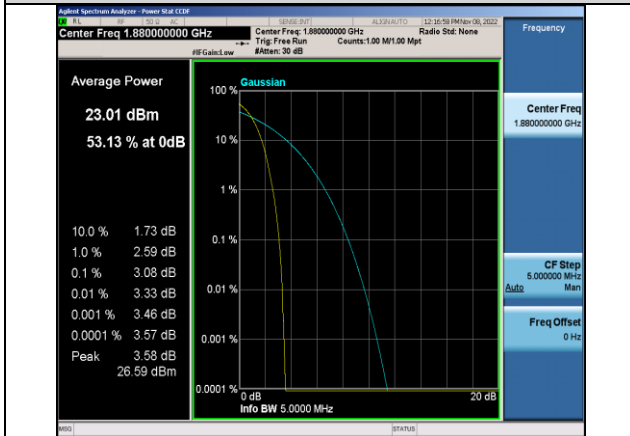

EGPRS1900-661-2

GPRS1900-810-0

EGPRS1900-810-2

WCDMA:

Band2-9262

Band4-1312

Band2-9400

Band4-1413