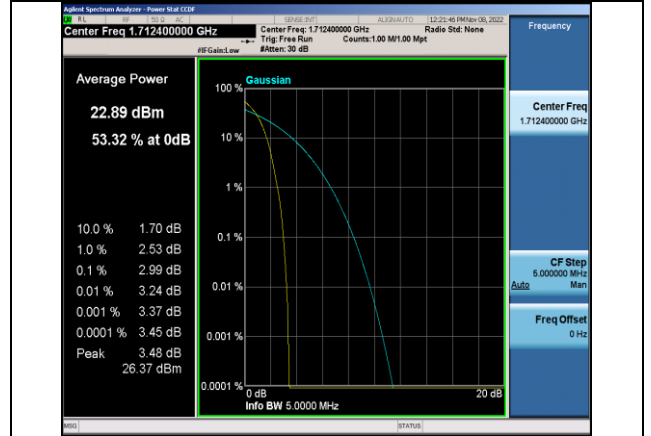

EGPRS1900-661-2

GPRS1900-810-0

EGPRS1900-810-2

WCDMA:

Band2-9262

Band4-1312

Band2-9400

Band4-1413