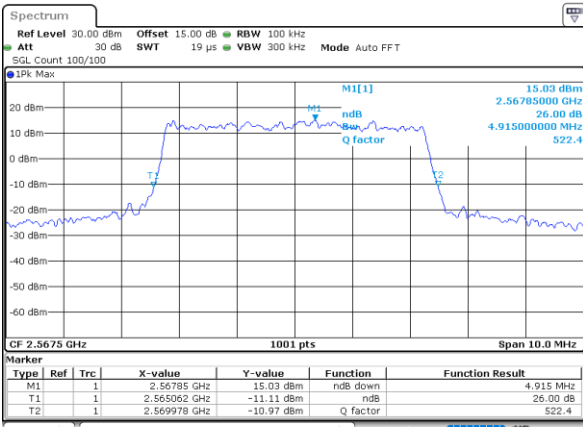

Mode	LTE Band 7 : 26dB BW(MHz)											
BW	1.4MHz		3MHz		5MHz		10MHz		15MHz		20MHz	
Mod.	QPSK	16QAM	QPSK	16QAM	QPSK	16QAM	QPSK	16QAM	QPSK	16QAM	QPSK	16QAM
Lowest CH	-	-	-	-	4.91	5.02	9.77	9.77	14.51	14.30	18.94	18.74
Middle CH	-	-	-	-	4.88	4.86	9.87	9.67	14.45	14.57	18.86	19.10
Highest CH	-	-	-	-	4.92	4.94	9.71	9.93	14.15	14.30	19.22	18.82
Mode	LTE Band 7 : 26dB BW(MHz)											
BW	1.4MHz		3MHz		5MHz		10MHz		15MHz		20MHz	
Mod.	64QAM		64QAM		64QAM		64QAM		64QAM		64QAM	
Lowest CH	-	-	-	-	4.96	-	9.81	-	14.39	-	18.66	-
Middle CH	-	-	-	-	4.90	-	9.79	-	14.45	-	18.62	-
Highest CH	-	-	-	-	4.92	-	9.91	-	14.51	-	18.74	-

LTE Band 7

Lowest Channel / 5MHz / QPSK

Date: 21_JUL_2022 19:24:27

Lowest Channel / 5MHz / 16QAM

Date: 21_JUL_2022 19:24:51

Middle Channel / 5MHz / QPSK

Date: 21_JUL_2022 19:32:18

Middle Channel / 5MHz / 16QAM

Date: 21_JUL_2022 19:32:41

Highest Channel / 5MHz / QPSK

Date: 21_JUL_2022 19:35:55

Highest Channel / 5MHz / 16QAM

Date: 21_JUL_2022 19:36:19

LTE Band 7

Lowest Channel / 10MHz / QPSK

Date: 21_JUL_2022 20:21:43