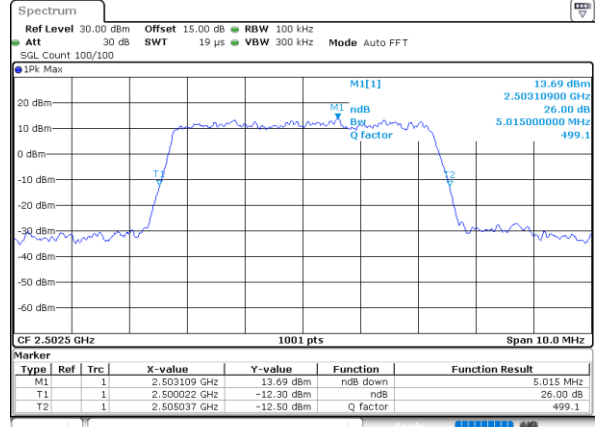

Date: 21.JUL.2022 22:00:43

Middle Channel / Full RB

Date: 21.JUL.2022 22:01:08

Highest Channel / 1RB

Date: 21.JUL.2022 22:01:33

Highest Channel / Full RB

Date: 21.JUL.2022 22:01:59

26dB Bandwidth

Mode	LTE Band 7 : 26dB BW(MHz)											
BW	1.4MHz		3MHz		5MHz		10MHz		15MHz		20MHz	
Mod.	QPSK	16QAM	QPSK	16QAM	QPSK	16QAM	QPSK	16QAM	QPSK	16QAM	QPSK	16QAM
Lowest CH	-	-	-	-	4.91	5.02	9.77	9.77	14.51	14.30	18.94	18.74
Middle CH	-	-	-	-	4.88	4.86	9.87	9.67	14.45	14.57	18.86	19.10
Highest CH	-	-	-	-	4.92	4.94	9.71	9.93	14.15	14.30	19.22	18.82
Mode	LTE Band 7 : 26dB BW(MHz)											
BW	1.4MHz		3MHz		5MHz		10MHz		15MHz		20MHz	
Mod.	64QAM		64QAM		64QAM		64QAM		64QAM		64QAM	
Lowest CH	-	-	-	-	4.96	-	9.81	-	14.39	-	18.66	-
Middle CH	-	-	-	-	4.90	-	9.79	-	14.45	-	18.62	-
Highest CH	-	-	-	-	4.92	-	9.91	-	14.51	-	18.74	-

LTE Band 7

Lowest Channel / 5MHz / QPSK

Date: 21_JUL_2022 19:24:27

Lowest Channel / 5MHz / 16QAM

Date: 21_JUL_2022 19:24:51

Middle Channel / 5MHz / QPSK

Date: 21_JUL_2022 19:32:18

Middle Channel / 5MHz / 16QAM