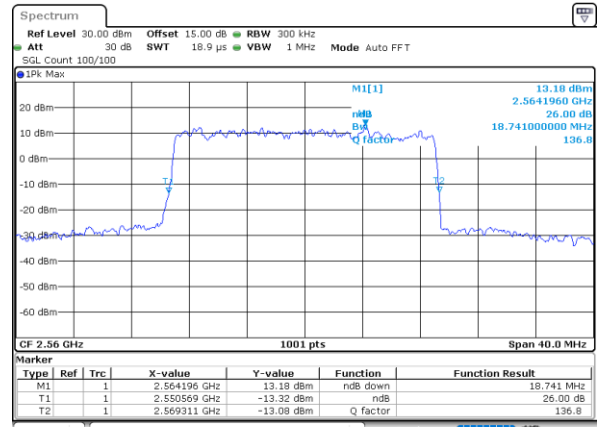

Middle Channel / 20MHz / 64QAM

Date: 21_JUL_2022 21:49:36

Highest Channel / 15MHz / 64QAM

Date: 21_JUL_2022 21:22:41

Highest Channel / 20MHz / 64QAM

Date: 21_JUL_2022 21:51:15

Occupied Bandwidth

Mode	LTE Band 7 : 99%OBW(MHz)											
BW	1.4MHz		3MHz		5MHz		10MHz		15MHz		20MHz	
Mod.	QPSK	16QAM	QPSK	16QAM	QPSK	16QAM	QPSK	16QAM	QPSK	16QAM	QPSK	16QAM
Lowest CH	-	-	-	-	4.50	4.47	8.99	8.97	13.37	13.34	17.86	17.78
Middle CH	-	-	-	-	4.48	4.49	9.07	9.01	13.40	13.40	17.90	17.82
Highest CH	-	-	-	-	4.48	4.49	8.93	9.01	13.43	13.40	17.94	17.82
Mode	LTE Band 7 : 99%OBW(MHz)											
BW	1.4MHz		3MHz		5MHz		10MHz		15MHz		20MHz	
Mod.	64QAM		64QAM		64QAM		64QAM		64QAM		64QAM	
Lowest CH	-	-	-	-	4.50	-	9.01	-	13.40	-	17.78	-
Middle CH	-	-	-	-	4.51	-	9.01	-	13.43	-	17.90	-
Highest CH	-	-	-	-	4.48	-	8.97	-	13.46	-	17.82	-