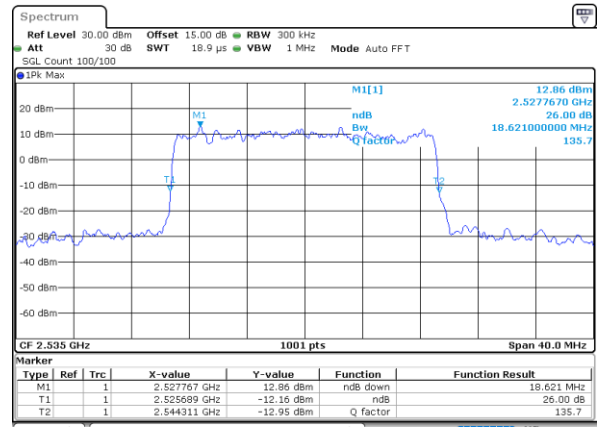

Date: 21.JUL.2022 20:45:57

LTE Band 7

Lowest Channel / 15MHz / 64QAM

Date: 21_JUL_2022 21:15:13

Lowest Channel / 20MHz / 64QAM

Date: 21_JUL_2022 21:45:49

Middle Channel / 15MHz / 64QAM

Date: 21_JUL_2022 21:21:02

Middle Channel / 20MHz / 64QAM

Date: 21_JUL_2022 21:49:36

Highest Channel / 15MHz / 64QAM

Date: 21_JUL_2022 21:22:41

Highest Channel / 20MHz / 64QAM

Date: 21_JUL_2022 21:51:15

Occupied Bandwidth

Mode	LTE Band 7 : 99%OBW(MHz)											
BW	1.4MHz		3MHz		5MHz		10MHz		15MHz		20MHz	
Mod.	QPSK	16QAM	QPSK	16QAM	QPSK	16QAM	QPSK	16QAM	QPSK	16QAM	QPSK	16QAM
Lowest CH	-	-	-	-	4.50	4.47	8.99	8.97	13.37	13.34	17.86	17.78
Middle CH	-	-	-	-	4.48	4.49	9.07	9.01	13.40	13.40	17.90	17.82
Highest CH	-	-	-	-	4.48	4.49	8.93	9.01	13.43	13.40	17.94	17.82
Mode	LTE Band 7 : 99%OBW(MHz)											
BW	1.4MHz		3MHz		5MHz		10MHz		15MHz		20MHz	
Mod.	64QAM		64QAM		64QAM		64QAM		64QAM		64QAM	
Lowest CH	-	-	-	-	4.50	-	9.01	-	13.40	-	17.78	-
Middle CH	-	-	-	-	4.51	-	9.01	-	13.43	-	17.90	-
Highest CH	-	-	-	-	4.48	-	8.97	-	13.46	-	17.82	-