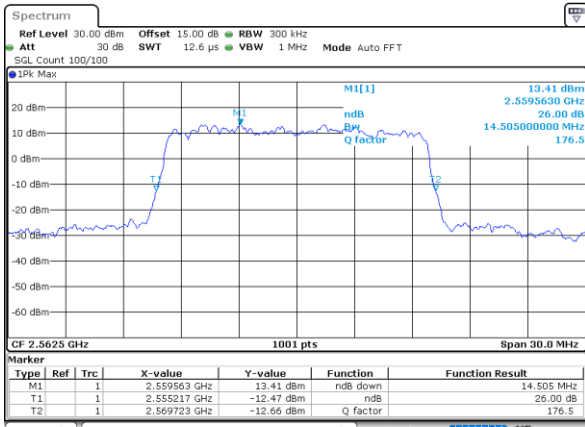

Date: 21.JUL.2022 20:45:57

LTE Band 7

Lowest Channel / 15MHz / 64QAM

Date: 21_JUL_2022 21:15:13

Lowest Channel / 20MHz / 64QAM

Date: 21_JUL_2022 21:45:49

Middle Channel / 15MHz / 64QAM

Date: 21_JUL_2022 21:21:02

Middle Channel / 20MHz / 64QAM

Date: 21_JUL_2022 21:49:36

Highest Channel / 15MHz / 64QAM

Date: 21_JUL_2022 21:22:41

Highest Channel / 20MHz / 64QAM

Date: 21_JUL_2022 21:51:15

Occupied Bandwidth

Mode	LTE Band 7 : 99%OBW(MHz)											
BW	1.4MHz		3MHz		5MHz		10MHz		15MHz		20MHz	
Mod.	QPSK	16QAM	QPSK	16QAM	QPSK	16QAM	QPSK	16QAM	QPSK	16QAM	QPSK	16QAM
Lowest CH	-	-	-	-	4.50	4.47	8.99	8.97	13.37	13.34	17.86	17.78
Middle CH	-	-	-	-	4.48	4.49	9.07	9.01	13.40	13.40	17.90	17.82
Highest CH	-	-	-	-	4.48	4.49	8.93	9.01	13.43	13.40	17.94	17.82
Mode	LTE Band 7 : 99%OBW(MHz)											
BW	1.4MHz		3MHz		5MHz		10MHz		15MHz		20MHz	
Mod.	64QAM		64QAM		64QAM		64QAM		64QAM		64QAM	
Lowest CH	-	-	-	-	4.50	-	9.01	-	13.40	-	17.78	-
Middle CH	-	-	-	-	4.51	-	9.01	-	13.43	-	17.90	-
Highest CH	-	-	-	-	4.48	-	8.97	-	13.46	-	17.82	-