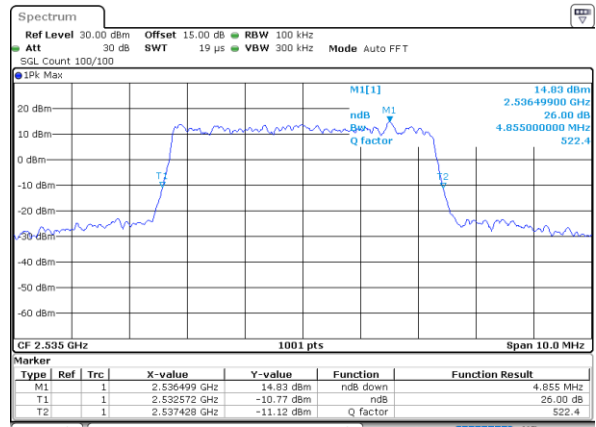

Mode	LTE Band 7 : 26dB BW(MHz)											
BW	1.4MHz		3MHz		5MHz		10MHz		15MHz		20MHz	
Mod.	QPSK	16QAM	QPSK	16QAM	QPSK	16QAM	QPSK	16QAM	QPSK	16QAM	QPSK	16QAM
Lowest CH	-	-	-	-	4.91	5.02	9.77	9.77	14.51	14.30	18.94	18.74
Middle CH	-	-	-	-	4.88	4.86	9.87	9.67	14.45	14.57	18.86	19.10
Highest CH	-	-	-	-	4.92	4.94	9.71	9.93	14.15	14.30	19.22	18.82
Mode	LTE Band 7 : 26dB BW(MHz)											
BW	1.4MHz		3MHz		5MHz		10MHz		15MHz		20MHz	
Mod.	64QAM		64QAM		64QAM		64QAM		64QAM		64QAM	
Lowest CH	-	-	-	-	4.96	-	9.81	-	14.39	-	18.66	-
Middle CH	-	-	-	-	4.90	-	9.79	-	14.45	-	18.62	-
Highest CH	-	-	-	-	4.92	-	9.91	-	14.51	-	18.74	-

LTE Band 7

Lowest Channel / 5MHz / QPSK

Date: 21_JUL_2022 19:24:27

Lowest Channel / 5MHz / 16QAM

Date: 21_JUL_2022 19:24:51

Middle Channel / 5MHz / QPSK

Date: 21_JUL_2022 19:32:18

Middle Channel / 5MHz / 16QAM

Date: 21_JUL_2022 19:32:41

Highest Channel / 5MHz / QPSK

Date: 21_JUL_2022 19:35:55

Highest Channel / 5MHz / 16QAM

Date: 21_JUL_2022 19:36:19

LTE Band 7

Lowest Channel / 10MHz / QPSK

Date: 21_JUL_2022 20:21:43