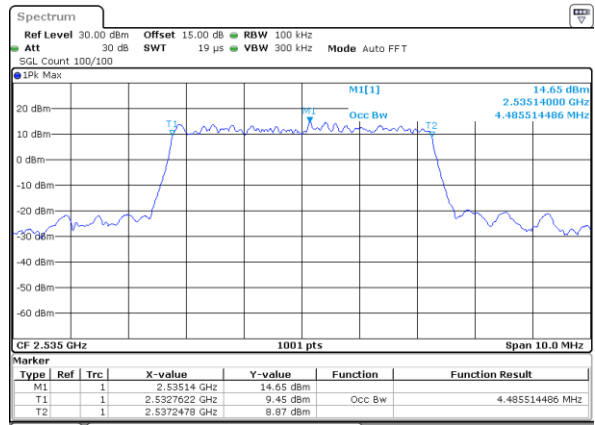

Middle Channel / 20MHz / 64QAM

Date: 21_JUL_2022 21:49:36

Highest Channel / 15MHz / 64QAM

Date: 21_JUL_2022 21:22:41

Highest Channel / 20MHz / 64QAM

Date: 21_JUL_2022 21:51:15

Occupied Bandwidth

Mode	LTE Band 7 : 99%OBW(MHz)											
BW	1.4MHz		3MHz		5MHz		10MHz		15MHz		20MHz	
Mod.	QPSK	16QAM	QPSK	16QAM	QPSK	16QAM	QPSK	16QAM	QPSK	16QAM	QPSK	16QAM
Lowest CH	-	-	-	-	4.50	4.47	8.99	8.97	13.37	13.34	17.86	17.78
Middle CH	-	-	-	-	4.48	4.49	9.07	9.01	13.40	13.40	17.90	17.82
Highest CH	-	-	-	-	4.48	4.49	8.93	9.01	13.43	13.40	17.94	17.82
Mode	LTE Band 7 : 99%OBW(MHz)											
BW	1.4MHz		3MHz		5MHz		10MHz		15MHz		20MHz	
Mod.	64QAM		64QAM		64QAM		64QAM		64QAM		64QAM	
Lowest CH	-	-	-	-	4.50	-	9.01	-	13.40	-	17.78	-
Middle CH	-	-	-	-	4.51	-	9.01	-	13.43	-	17.90	-
Highest CH	-	-	-	-	4.48	-	8.97	-	13.46	-	17.82	-

LTE Band 7

Lowest Channel / 5MHz / QPSK

Date: 21_JUL_2022 19:07:19

Lowest Channel / 5MHz / 16QAM

Date: 21_JUL_2022 19:08:03

Middle Channel / 5MHz / QPSK

Date: 21_JUL_2022 19:31:31

Middle Channel / 5MHz / 16QAM