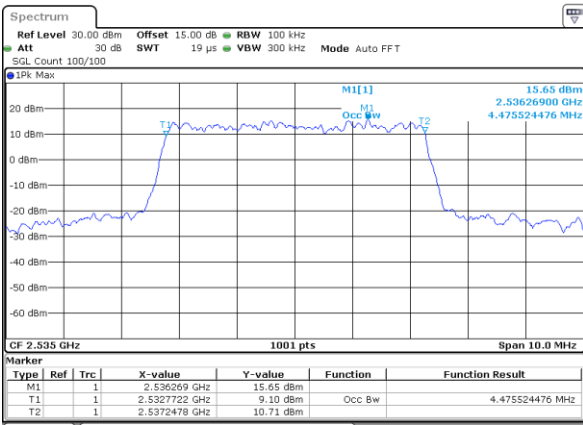

Middle Channel / 20MHz / 64QAM

Date: 21_JUL_2022 21:49:36

Highest Channel / 15MHz / 64QAM

Date: 21_JUL_2022 21:22:41

Highest Channel / 20MHz / 64QAM

Date: 21_JUL_2022 21:51:15

Occupied Bandwidth

Mode	LTE Band 7 : 99%OBW(MHz)											
BW	1.4MHz		3MHz		5MHz		10MHz		15MHz		20MHz	
Mod.	QPSK	16QAM	QPSK	16QAM	QPSK	16QAM	QPSK	16QAM	QPSK	16QAM	QPSK	16QAM
Lowest CH	-	-	-	-	4.50	4.47	8.99	8.97	13.37	13.34	17.86	17.78
Middle CH	-	-	-	-	4.48	4.49	9.07	9.01	13.40	13.40	17.90	17.82
Highest CH	-	-	-	-	4.48	4.49	8.93	9.01	13.43	13.40	17.94	17.82
Mode	LTE Band 7 : 99%OBW(MHz)											
BW	1.4MHz		3MHz		5MHz		10MHz		15MHz		20MHz	
Mod.	64QAM		64QAM		64QAM		64QAM		64QAM		64QAM	
Lowest CH	-	-	-	-	4.50	-	9.01	-	13.40	-	17.78	-
Middle CH	-	-	-	-	4.51	-	9.01	-	13.43	-	17.90	-
Highest CH	-	-	-	-	4.48	-	8.97	-	13.46	-	17.82	-

LTE Band 7

Lowest Channel / 5MHz / QPSK

Date: 21_JUL_2022 19:07:19

Lowest Channel / 5MHz / 16QAM

Date: 21_JUL_2022 19:08:03

Middle Channel / 5MHz / QPSK

Date: 21_JUL_2022 19:31:31

Middle Channel / 5MHz / 16QAM