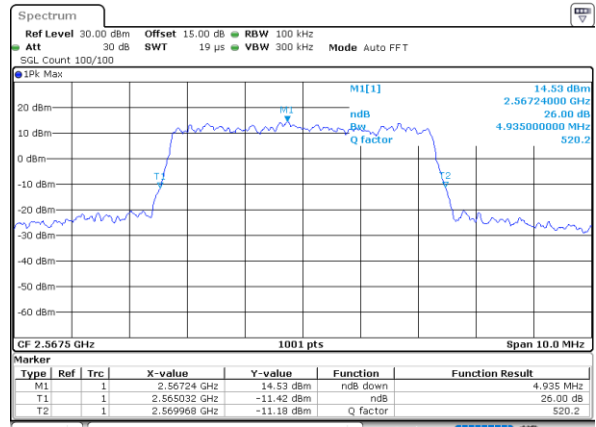

Mode	LTE Band 7 : 26dB BW(MHz)											
BW	1.4MHz		3MHz		5MHz		10MHz		15MHz		20MHz	
Mod.	QPSK	16QAM	QPSK	16QAM	QPSK	16QAM	QPSK	16QAM	QPSK	16QAM	QPSK	16QAM
Lowest CH	-	-	-	-	4.91	5.02	9.77	9.77	14.51	14.30	18.94	18.74
Middle CH	-	-	-	-	4.88	4.86	9.87	9.67	14.45	14.57	18.86	19.10
Highest CH	-	-	-	-	4.92	4.94	9.71	9.93	14.15	14.30	19.22	18.82
Mode	LTE Band 7 : 26dB BW(MHz)											
BW	1.4MHz		3MHz		5MHz		10MHz		15MHz		20MHz	
Mod.	64QAM		64QAM		64QAM		64QAM		64QAM		64QAM	
Lowest CH	-	-	-	-	4.96	-	9.81	-	14.39	-	18.66	-
Middle CH	-	-	-	-	4.90	-	9.79	-	14.45	-	18.62	-
Highest CH	-	-	-	-	4.92	-	9.91	-	14.51	-	18.74	-

LTE Band 7

Lowest Channel / 5MHz / QPSK

Date: 21_JUL_2022 19:24:27

Lowest Channel / 5MHz / 16QAM

Date: 21_JUL_2022 19:24:51

Middle Channel / 5MHz / QPSK

Date: 21_JUL_2022 19:32:18

Middle Channel / 5MHz / 16QAM

Date: 21_JUL_2022 19:32:41

Highest Channel / 5MHz / QPSK

Date: 21_JUL_2022 19:35:55

Highest Channel / 5MHz / 16QAM

Date: 21_JUL_2022 19:36:19

LTE Band 7

Lowest Channel / 10MHz / QPSK

Date: 21_JUL_2022 20:21:43