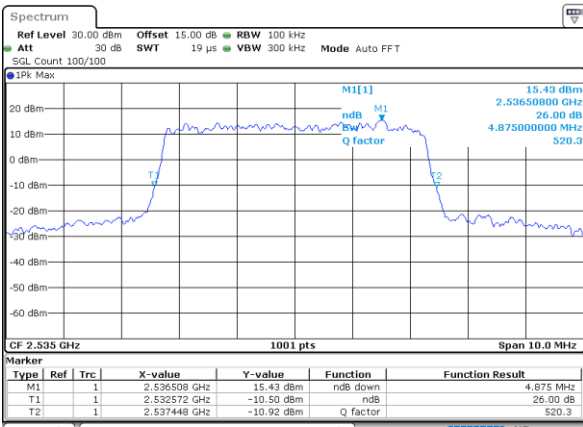

Mode	LTE Band 7 : 26dB BW(MHz)											
BW	1.4MHz		3MHz		5MHz		10MHz		15MHz		20MHz	
Mod.	QPSK	16QAM	QPSK	16QAM	QPSK	16QAM	QPSK	16QAM	QPSK	16QAM	QPSK	16QAM
Lowest CH	-	-	-	-	4.91	5.02	9.77	9.77	14.51	14.30	18.94	18.74
Middle CH	-	-	-	-	4.88	4.86	9.87	9.67	14.45	14.57	18.86	19.10
Highest CH	-	-	-	-	4.92	4.94	9.71	9.93	14.15	14.30	19.22	18.82
Mode	LTE Band 7 : 26dB BW(MHz)											
BW	1.4MHz		3MHz		5MHz		10MHz		15MHz		20MHz	
Mod.	64QAM		64QAM		64QAM		64QAM		64QAM		64QAM	
Lowest CH	-	-	-	-	4.96	-	9.81	-	14.39	-	18.66	-
Middle CH	-	-	-	-	4.90	-	9.79	-	14.45	-	18.62	-
Highest CH	-	-	-	-	4.92	-	9.91	-	14.51	-	18.74	-

LTE Band 7

Lowest Channel / 5MHz / QPSK

Date: 21_JUL_2022 19:24:27

Lowest Channel / 5MHz / 16QAM

Date: 21_JUL_2022 19:24:51

Middle Channel / 5MHz / QPSK

Date: 21_JUL_2022 19:32:18

Middle Channel / 5MHz / 16QAM

Date: 21_JUL_2022 19:32:41

Highest Channel / 5MHz / QPSK

Date: 21_JUL_2022 19:35:55

Highest Channel / 5MHz / 16QAM

Date: 21_JUL_2022 19:36:19

LTE Band 7

Lowest Channel / 10MHz / QPSK

Date: 21_JUL_2022 20:21:43