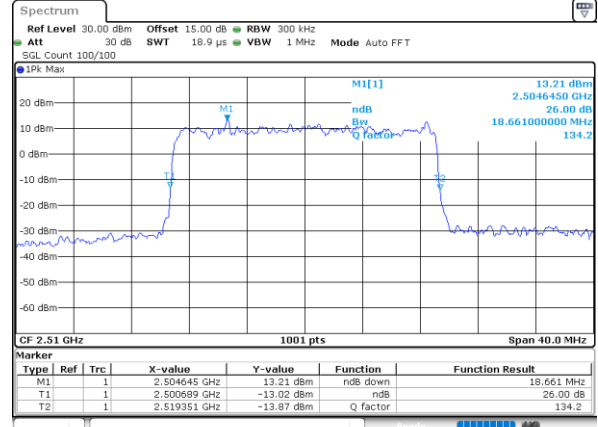

Date: 21.JUL.2022 20:45:57

LTE Band 7

Lowest Channel / 15MHz / 64QAM

Date: 21_JUL_2022 21:15:13

Lowest Channel / 20MHz / 64QAM

Date: 21_JUL_2022 21:45:49

Middle Channel / 15MHz / 64QAM

Date: 21_JUL_2022 21:21:02

Middle Channel / 20MHz / 64QAM

Date: 21_JUL_2022 21:49:36

Highest Channel / 15MHz / 64QAM

Date: 21_JUL_2022 21:22:41

Highest Channel / 20MHz / 64QAM

Date: 21_JUL_2022 21:51:15

Occupied Bandwidth

Mode	LTE Band 7 : 99%OBW(MHz)											
BW	1.4MHz		3MHz		5MHz		10MHz		15MHz		20MHz	
Mod.	QPSK	16QAM	QPSK	16QAM	QPSK	16QAM	QPSK	16QAM	QPSK	16QAM	QPSK	16QAM
Lowest CH	-	-	-	-	4.50	4.47	8.99	8.97	13.37	13.34	17.86	17.78
Middle CH	-	-	-	-	4.48	4.49	9.07	9.01	13.40	13.40	17.90	17.82
Highest CH	-	-	-	-	4.48	4.49	8.93	9.01	13.43	13.40	17.94	17.82
Mode	LTE Band 7 : 99%OBW(MHz)											
BW	1.4MHz		3MHz		5MHz		10MHz		15MHz		20MHz	
Mod.	64QAM		64QAM		64QAM		64QAM		64QAM		64QAM	
Lowest CH	-	-	-	-	4.50	-	9.01	-	13.40	-	17.78	-
Middle CH	-	-	-	-	4.51	-	9.01	-	13.43	-	17.90	-
Highest CH	-	-	-	-	4.48	-	8.97	-	13.46	-	17.82	-