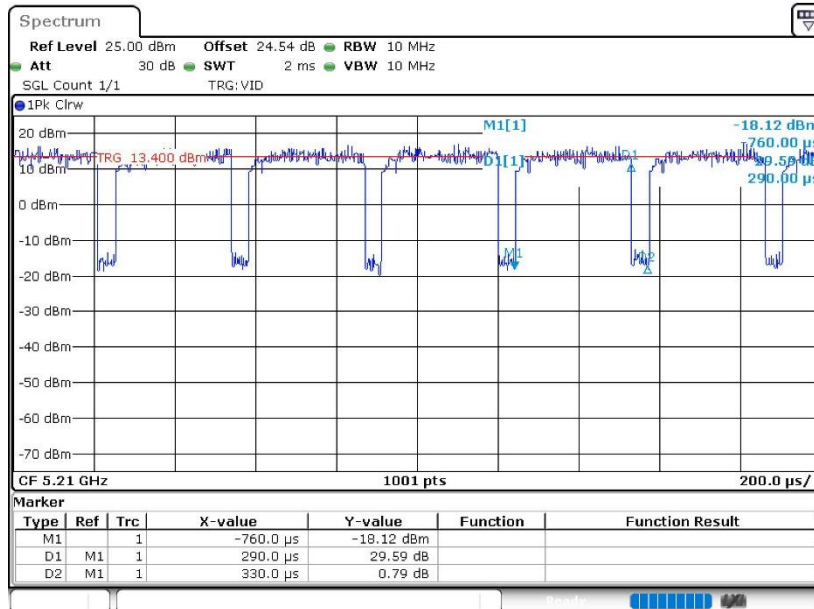

802.11ax HE40

Date: 12.JUL.2022 03:17:07

802.11ax HE80

Date: 14.JUL.2022 11:44:57