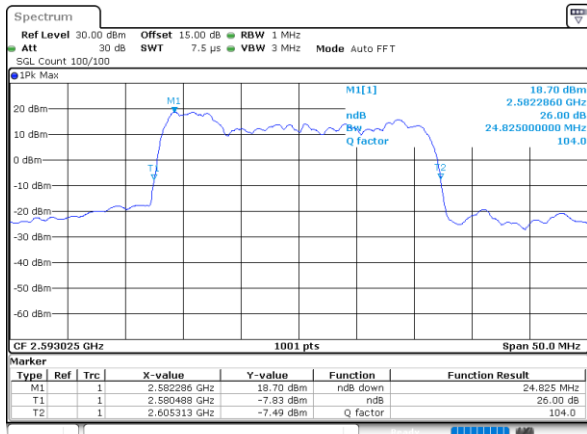

Mode	LTE Band 41C : 26dB BW(MHz)				
64QAM					
BW	5MHz+20MHz	10MHz+15MHz	10MHz+20MHz	15MHz+10MHz	15MHz+15MHz
Lowest CH	24.83	25.23	30.09	25.28	30.69
Middle CH	24.88	25.18	30.09	25.33	30.69
Highest CH	24.88	25.18	29.91	25.28	30.51
BW	15MHz+20MHz	20MHz+5MHz	20MHz+10MHz	20MHz+15MHz	20MHz+20MHz
Lowest CH	35.04	24.88	29.97	34.90	39.80
Middle CH	34.97	24.73	29.79	34.97	39.88
Highest CH	34.83	24.88	30.03	34.97	39.80

LTE Band 41C

QPSK

Lowest Channel / 5MHz+20MHz

Date: 13_JUL_2022 10:50:00

Lowest Channel / 10MHz+15MHz

Date: 13_JUL_2022 14:55:20

Middle Channel / 5MHz+20MHz

Date: 13_JUL_2022 10:52:32

Middle Channel / 10MHz+15MHz

Date: 15_JUL_2022 14:46:02

Highest Channel / 5MHz+20MHz

Date: 13_JUL_2022 10:54:55

Highest Channel / 10MHz+15MHz

Date: 13_JUL_2022 15:00:23

LTE Band 41C

QPSK