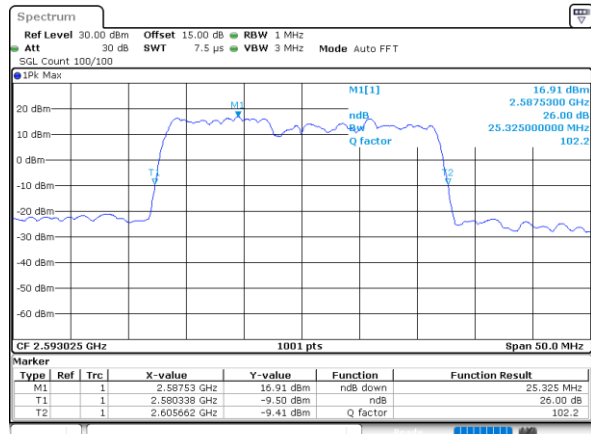

Mode	LTE Band 41C : 26dB BW(MHz)				
64QAM					
BW	5MHz+20MHz	10MHz+15MHz	10MHz+20MHz	15MHz+10MHz	15MHz+15MHz
Lowest CH	24.83	25.23	30.09	25.28	30.69
Middle CH	24.88	25.18	30.09	25.33	30.69
Highest CH	24.88	25.18	29.91	25.28	30.51
BW	15MHz+20MHz	20MHz+5MHz	20MHz+10MHz	20MHz+15MHz	20MHz+20MHz
Lowest CH	35.04	24.88	29.97	34.90	39.80
Middle CH	34.97	24.73	29.79	34.97	39.88
Highest CH	34.83	24.88	30.03	34.97	39.80

LTE Band 41C

QPSK

Lowest Channel / 5MHz+20MHz

Date: 13_JUL_2022 10:50:00

Lowest Channel / 10MHz+15MHz

Date: 13_JUL_2022 14:55:20

Middle Channel / 5MHz+20MHz

Date: 13_JUL_2022 10:52:32

Middle Channel / 10MHz+15MHz

Date: 15_JUL_2022 14:46:02

Highest Channel / 5MHz+20MHz

Date: 13_JUL_2022 10:54:55

Highest Channel / 10MHz+15MHz

Date: 13_JUL_2022 15:00:23

LTE Band 41C

QPSK