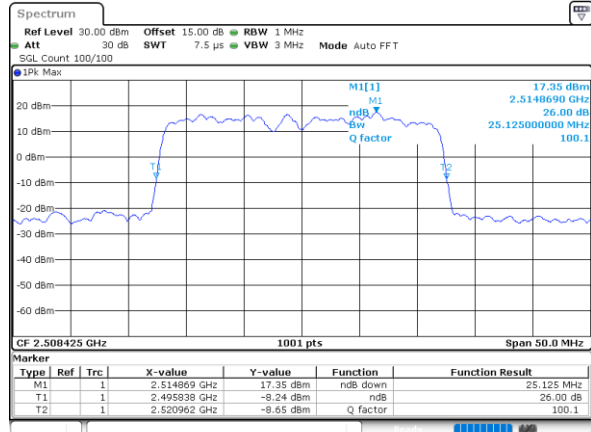

Mode	LTE Band 41C : 26dB BW(MHz)				
64QAM					
BW	5MHz+20MHz	10MHz+15MHz	10MHz+20MHz	15MHz+10MHz	15MHz+15MHz
Lowest CH	24.83	25.23	30.09	25.28	30.69
Middle CH	24.88	25.18	30.09	25.33	30.69
Highest CH	24.88	25.18	29.91	25.28	30.51
BW	15MHz+20MHz	20MHz+5MHz	20MHz+10MHz	20MHz+15MHz	20MHz+20MHz
Lowest CH	35.04	24.88	29.97	34.90	39.80
Middle CH	34.97	24.73	29.79	34.97	39.88
Highest CH	34.83	24.88	30.03	34.97	39.80

LTE Band 41C

QPSK

Lowest Channel / 5MHz+20MHz

Date: 13_JUL_2022 10:50:00

Lowest Channel / 10MHz+15MHz

Date: 13_JUL_2022 14:55:20

Middle Channel / 5MHz+20MHz

Date: 13_JUL_2022 10:52:32

Middle Channel / 10MHz+15MHz

Date: 15_JUL_2022 14:46:02

Highest Channel / 5MHz+20MHz

Date: 13_JUL_2022 10:54:55

Highest Channel / 10MHz+15MHz

Date: 13_JUL_2022 15:00:23

LTE Band 41C

QPSK