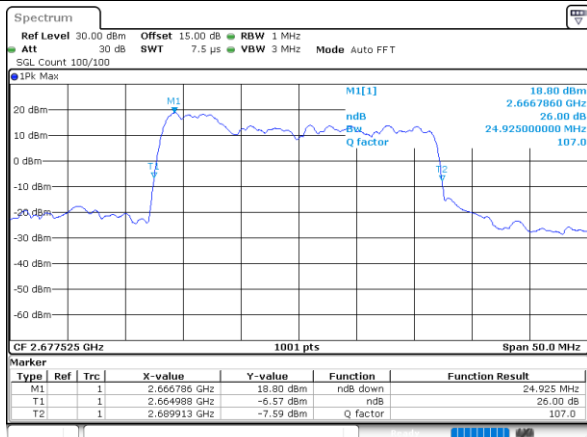

Mode	LTE Band 41C : 26dB BW(MHz)				
64QAM					
BW	5MHz+20MHz	10MHz+15MHz	10MHz+20MHz	15MHz+10MHz	15MHz+15MHz
Lowest CH	24.83	25.23	30.09	25.28	30.69
Middle CH	24.88	25.18	30.09	25.33	30.69
Highest CH	24.88	25.18	29.91	25.28	30.51
BW	15MHz+20MHz	20MHz+5MHz	20MHz+10MHz	20MHz+15MHz	20MHz+20MHz
Lowest CH	35.04	24.88	29.97	34.90	39.80
Middle CH	34.97	24.73	29.79	34.97	39.88
Highest CH	34.83	24.88	30.03	34.97	39.80

LTE Band 41C

QPSK

Lowest Channel / 5MHz+20MHz

Date: 13_JUL_2022 10:50:00

Lowest Channel / 10MHz+15MHz

Date: 13_JUL_2022 14:55:20

Middle Channel / 5MHz+20MHz

Date: 13_JUL_2022 10:52:32

Middle Channel / 10MHz+15MHz

Date: 15_JUL_2022 14:46:02

Highest Channel / 5MHz+20MHz

Date: 13_JUL_2022 10:54:55

Highest Channel / 10MHz+15MHz

Date: 13_JUL_2022 15:00:23

LTE Band 41C

QPSK