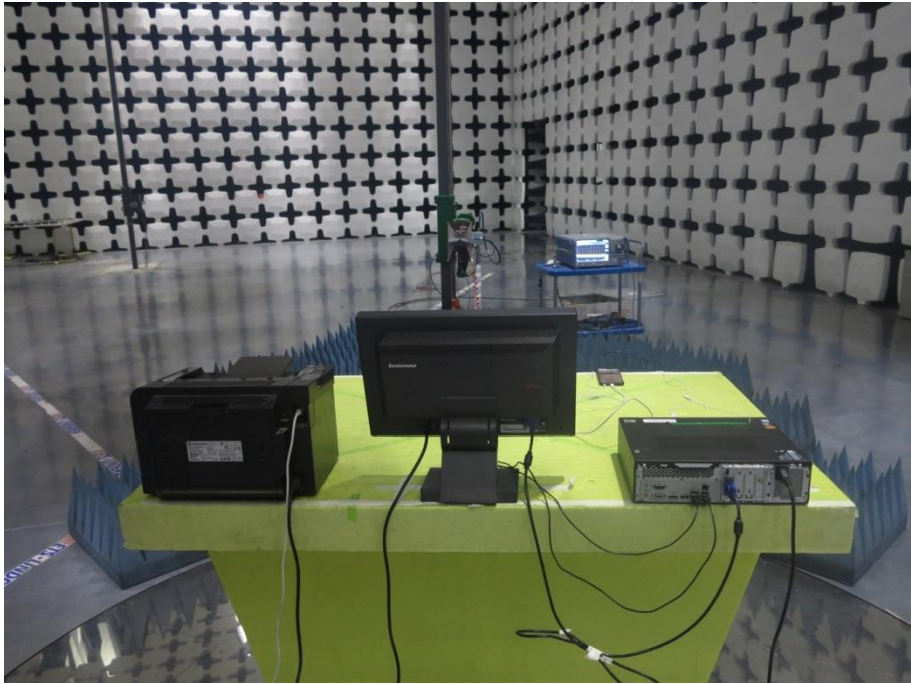

RE

Table height 0.8m

Table height 0.8m

CE

15B

RE

Table height 0.8m

CE