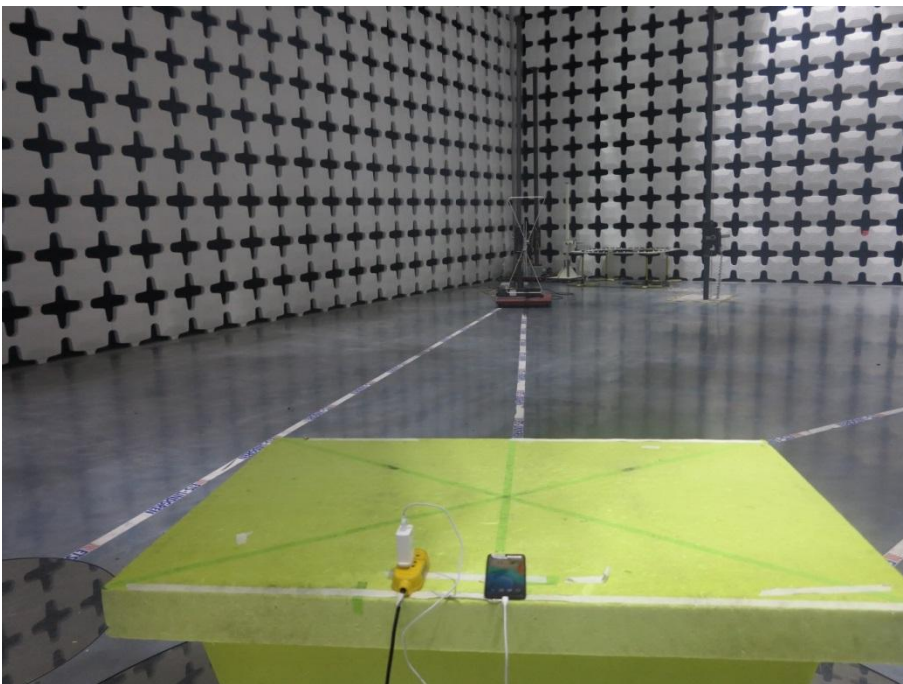

RE

Table height 0.8m

Table height 0.8m

CE

15B

RE

Table height 0.8m

CE