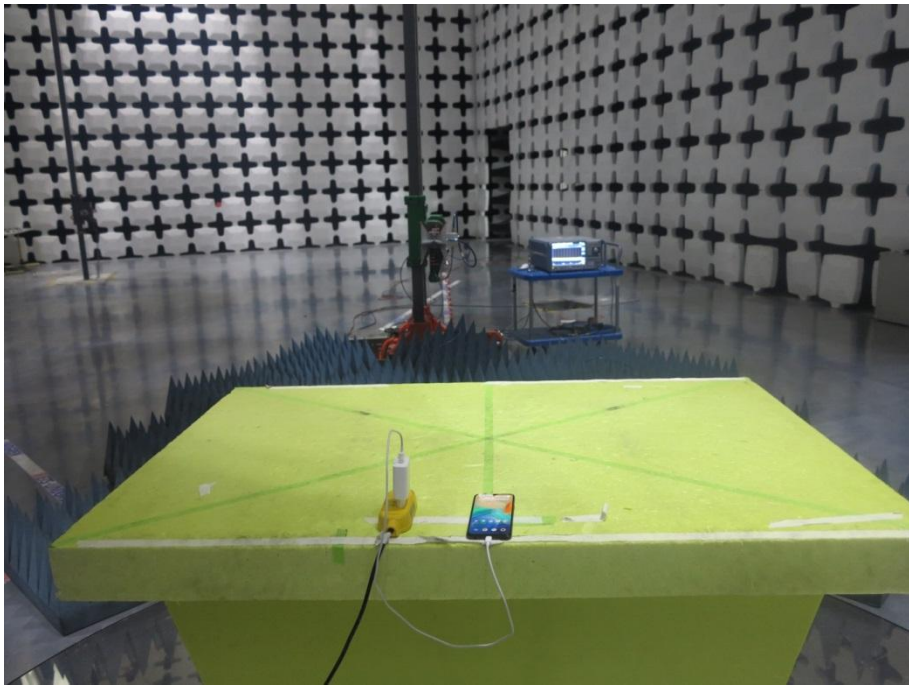

RE

Table height 0.8m

Table height 0.8m

CE

15B

RE

Table height 0.8m

CE