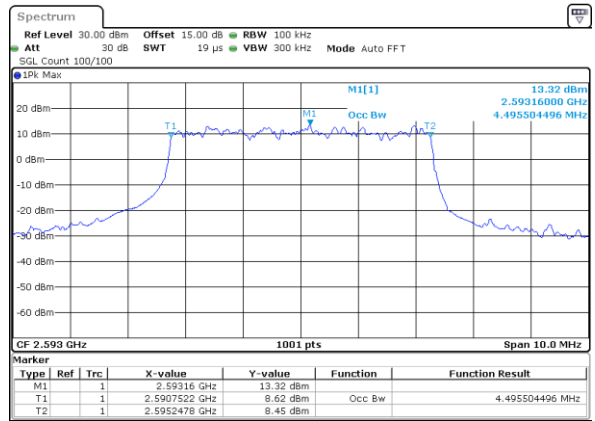

Date: 16, DEC, 2021 10:50:44

Occupied Bandwidth

Mode	LTE Band 41 : 99%OBW(MHz)											
BW	1.4MHz		3MHz		5MHz		10MHz		15MHz		20MHz	
Mod.	QPSK	16QAM	QPSK	16QAM	QPSK	16QAM	QPSK	16QAM	QPSK	16QAM	QPSK	16QAM
Lowest CH	-	-	-	-	4.47	4.49	9.05	8.95	13.46	13.46	17.98	17.90
Middle CH	-	-	-	-	4.48	4.50	9.01	8.95	13.46	13.34	17.86	17.90
Highest CH	-	-	-	-	4.51	4.49	9.05	9.01	13.46	13.52	17.90	17.86
Mode	LTE Band 41 : 99%OBW(MHz)											
BW	1.4MHz		3MHz		5MHz		10MHz		15MHz		20MHz	
Mod.	64QAM		64QAM		64QAM		64QAM		64QAM		64QAM	
Lowest CH	-	-	-	-	4.46	-	9.03	-	13.55	-	17.90	-
Middle CH	-	-	-	-	4.49	-	9.05	-	13.46	-	17.90	-
Highest CH	-	-	-	-	4.49	-	9.01	-	13.46	-	17.94	-

LTE Band 41

Lowest Channel / 5MHz / QPSK

Date: 27. DEC. 2021 14:41:23

Lowest Channel / 5MHz / 16QAM

Date: 27. DEC. 2021 14:41:47

Middle Channel / 5MHz / QPSK

Date: 27. DEC. 2021 14:42:22

Middle Channel / 5MHz / 16QAM

Date: 27. DEC. 2021 14:42:59

Highest Channel / 5MHz / QPSK

Date: 27. DEC. 2021 14:43:46

Highest Channel / 5MHz / 16QAM

Date: 27. DEC. 2021 14:44:10

LTE Band 41

Lowest Channel / 10MHz / QPSK

Date: 16 DEC 2021 09:27:45