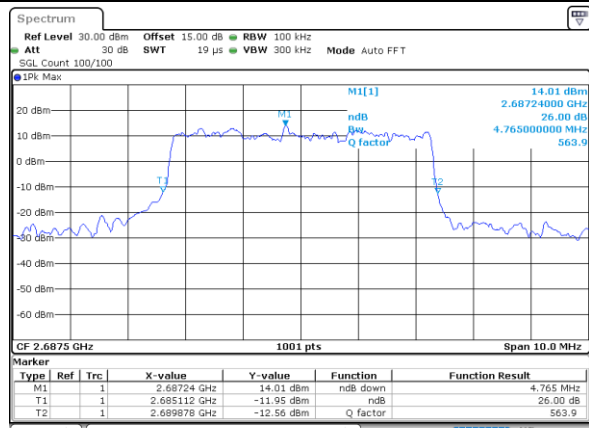

Mode	LTE Band 41 : 26dB BW(MHz)											
BW	1.4MHz		3MHz		5MHz		10MHz		15MHz		20MHz	
Mod.	QPSK	16QAM	QPSK	16QAM	QPSK	16QAM	QPSK	16QAM	QPSK	16QAM	QPSK	16QAM
Lowest CH	-	-	-	-	4.78	4.82	9.65	9.63	14.12	14.09	19.18	18.82
Middle CH	-	-	-	-	4.86	4.79	9.67	9.79	14.12	14.24	19.10	19.10
Highest CH	-	-	-	-	4.88	4.77	9.83	9.73	14.21	14.33	19.38	18.62
Mode	LTE Band 41 : 26dB BW(MHz)											
BW	1.4MHz		3MHz		5MHz		10MHz		15MHz		20MHz	
Mod.	64QAM		64QAM		64QAM		64QAM		64QAM		64QAM	
Lowest CH	-	-	-	-	4.84	-	9.77	-	14.30	-	18.90	-
Middle CH	-	-	-	-	4.76	-	9.67	-	14.27	-	18.62	-
Highest CH	-	-	-	-	4.85	-	9.79	-	14.27	-	18.82	-

LTE Band 41

Lowest Channel / 5MHz / QPSK

Date: 27. DEC. 2021 14:44:59

Lowest Channel / 5MHz / 16QAM

Date: 27. DEC. 2021 14:45:23

Middle Channel / 5MHz / QPSK

Date: 27. DEC. 2021 14:46:57

Middle Channel / 5MHz / 16QAM

Date: 27. DEC. 2021 14:46:34

Highest Channel / 5MHz / QPSK

Date: 27. DEC. 2021 14:47:21

Highest Channel / 5MHz / 16QAM

Date: 27. DEC. 2021 14:47:45

LTE Band 41

Lowest Channel / 10MHz / QPSK

Date: 16 DEC 2021 09:28:34