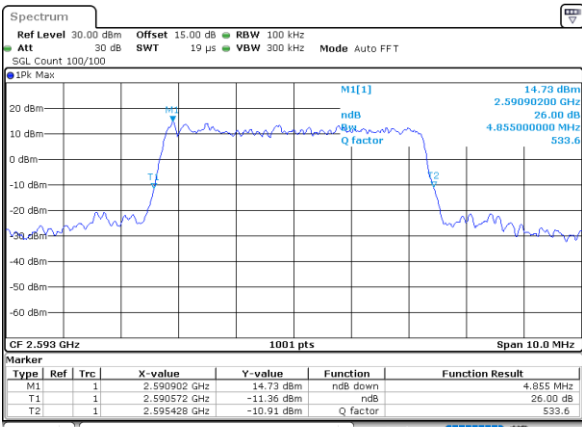

Mode	LTE Band 41 : 26dB BW(MHz)											
BW	1.4MHz		3MHz		5MHz		10MHz		15MHz		20MHz	
Mod.	QPSK	16QAM	QPSK	16QAM	QPSK	16QAM	QPSK	16QAM	QPSK	16QAM	QPSK	16QAM
Lowest CH	-	-	-	-	4.78	4.82	9.65	9.63	14.12	14.09	19.18	18.82
Middle CH	-	-	-	-	4.86	4.79	9.67	9.79	14.12	14.24	19.10	19.10
Highest CH	-	-	-	-	4.88	4.77	9.83	9.73	14.21	14.33	19.38	18.62
Mode	LTE Band 41 : 26dB BW(MHz)											
BW	1.4MHz		3MHz		5MHz		10MHz		15MHz		20MHz	
Mod.	64QAM		64QAM		64QAM		64QAM		64QAM		64QAM	
Lowest CH	-	-	-	-	4.84	-	9.77	-	14.30	-	18.90	-
Middle CH	-	-	-	-	4.76	-	9.67	-	14.27	-	18.62	-
Highest CH	-	-	-	-	4.85	-	9.79	-	14.27	-	18.82	-

LTE Band 41

Lowest Channel / 5MHz / QPSK

Date: 27. DEC. 2021 14:44:59

Lowest Channel / 5MHz / 16QAM

Date: 27. DEC. 2021 14:45:23

Middle Channel / 5MHz / QPSK

Date: 27. DEC. 2021 14:46:57

Middle Channel / 5MHz / 16QAM

Date: 27. DEC. 2021 14:46:34

Highest Channel / 5MHz / QPSK

Date: 27. DEC. 2021 14:47:21

Highest Channel / 5MHz / 16QAM

Date: 27. DEC. 2021 14:47:45

LTE Band 41

Lowest Channel / 10MHz / QPSK

Date: 16 DEC 2021 09:28:34