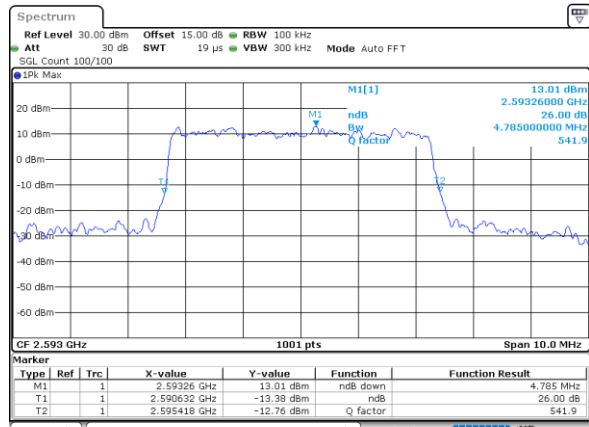

Mode	LTE Band 41 : 26dB BW(MHz)											
BW	1.4MHz		3MHz		5MHz		10MHz		15MHz		20MHz	
Mod.	QPSK	16QAM	QPSK	16QAM	QPSK	16QAM	QPSK	16QAM	QPSK	16QAM	QPSK	16QAM
Lowest CH	-	-	-	-	4.78	4.82	9.65	9.63	14.12	14.09	19.18	18.82
Middle CH	-	-	-	-	4.86	4.79	9.67	9.79	14.12	14.24	19.10	19.10
Highest CH	-	-	-	-	4.88	4.77	9.83	9.73	14.21	14.33	19.38	18.62
Mode	LTE Band 41 : 26dB BW(MHz)											
BW	1.4MHz		3MHz		5MHz		10MHz		15MHz		20MHz	
Mod.	64QAM		64QAM		64QAM		64QAM		64QAM		64QAM	
Lowest CH	-	-	-	-	4.84	-	9.77	-	14.30	-	18.90	-
Middle CH	-	-	-	-	4.76	-	9.67	-	14.27	-	18.62	-
Highest CH	-	-	-	-	4.85	-	9.79	-	14.27	-	18.82	-

LTE Band 41

Lowest Channel / 5MHz / QPSK

Date: 27. DEC. 2021 14:44:59

Lowest Channel / 5MHz / 16QAM

Date: 27. DEC. 2021 14:45:23

Middle Channel / 5MHz / QPSK

Date: 27. DEC. 2021 14:46:57

Middle Channel / 5MHz / 16QAM

Date: 27. DEC. 2021 14:46:34

Highest Channel / 5MHz / QPSK

Date: 27. DEC. 2021 14:47:21

Highest Channel / 5MHz / 16QAM

Date: 27. DEC. 2021 14:47:45

LTE Band 41

Lowest Channel / 10MHz / QPSK

Date: 16 DEC 2021 09:28:34