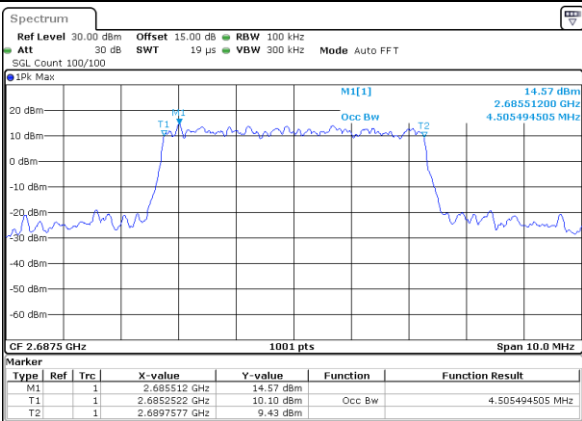

Date: 16, DEC, 2021 10:50:44

Occupied Bandwidth

Mode	LTE Band 41 : 99%OBW(MHz)											
BW	1.4MHz		3MHz		5MHz		10MHz		15MHz		20MHz	
Mod.	QPSK	16QAM	QPSK	16QAM	QPSK	16QAM	QPSK	16QAM	QPSK	16QAM	QPSK	16QAM
Lowest CH	-	-	-	-	4.47	4.49	9.05	8.95	13.46	13.46	17.98	17.90
Middle CH	-	-	-	-	4.48	4.50	9.01	8.95	13.46	13.34	17.86	17.90
Highest CH	-	-	-	-	4.51	4.49	9.05	9.01	13.46	13.52	17.90	17.86
Mode	LTE Band 41 : 99%OBW(MHz)											
BW	1.4MHz		3MHz		5MHz		10MHz		15MHz		20MHz	
Mod.	64QAM		64QAM		64QAM		64QAM		64QAM		64QAM	
Lowest CH	-	-	-	-	4.46	-	9.03	-	13.55	-	17.90	-
Middle CH	-	-	-	-	4.49	-	9.05	-	13.46	-	17.90	-
Highest CH	-	-	-	-	4.49	-	9.01	-	13.46	-	17.94	-

LTE Band 41

Lowest Channel / 5MHz / QPSK

Date: 27. DEC. 2021 14:41:23

Lowest Channel / 5MHz / 16QAM

Date: 27. DEC. 2021 14:41:47

Middle Channel / 5MHz / QPSK

Date: 27. DEC. 2021 14:42:22

Middle Channel / 5MHz / 16QAM

Date: 27. DEC. 2021 14:42:59

Highest Channel / 5MHz / QPSK

Date: 27. DEC. 2021 14:43:46

Highest Channel / 5MHz / 16QAM

Date: 27. DEC. 2021 14:44:10

LTE Band 41

Lowest Channel / 10MHz / QPSK

Date: 16 DEC 2021 09:27:45