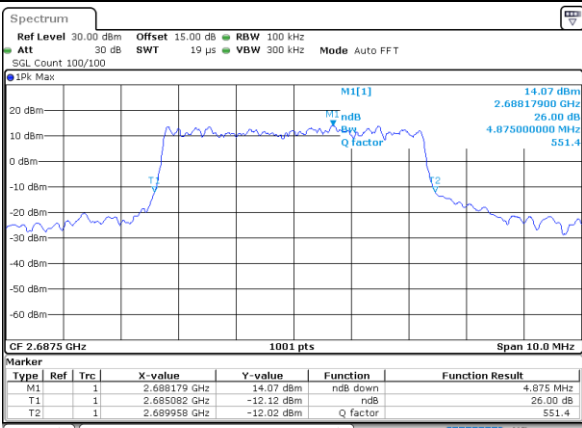

Mode	LTE Band 41 : 26dB BW(MHz)											
BW	1.4MHz		3MHz		5MHz		10MHz		15MHz		20MHz	
Mod.	QPSK	16QAM	QPSK	16QAM	QPSK	16QAM	QPSK	16QAM	QPSK	16QAM	QPSK	16QAM
Lowest CH	-	-	-	-	4.78	4.82	9.65	9.63	14.12	14.09	19.18	18.82
Middle CH	-	-	-	-	4.86	4.79	9.67	9.79	14.12	14.24	19.10	19.10
Highest CH	-	-	-	-	4.88	4.77	9.83	9.73	14.21	14.33	19.38	18.62
Mode	LTE Band 41 : 26dB BW(MHz)											
BW	1.4MHz		3MHz		5MHz		10MHz		15MHz		20MHz	
Mod.	64QAM		64QAM		64QAM		64QAM		64QAM		64QAM	
Lowest CH	-	-	-	-	4.84	-	9.77	-	14.30	-	18.90	-
Middle CH	-	-	-	-	4.76	-	9.67	-	14.27	-	18.62	-
Highest CH	-	-	-	-	4.85	-	9.79	-	14.27	-	18.82	-

LTE Band 41

Lowest Channel / 5MHz / QPSK

Date: 27. DEC. 2021 14:44:59

Lowest Channel / 5MHz / 16QAM

Date: 27. DEC. 2021 14:45:23

Middle Channel / 5MHz / QPSK

Date: 27. DEC. 2021 14:46:57

Middle Channel / 5MHz / 16QAM

Date: 27. DEC. 2021 14:46:34

Highest Channel / 5MHz / QPSK

Date: 27. DEC. 2021 14:47:21

Highest Channel / 5MHz / 16QAM

Date: 27. DEC. 2021 14:47:45

LTE Band 41

Lowest Channel / 10MHz / QPSK

Date: 16 DEC 2021 09:28:34