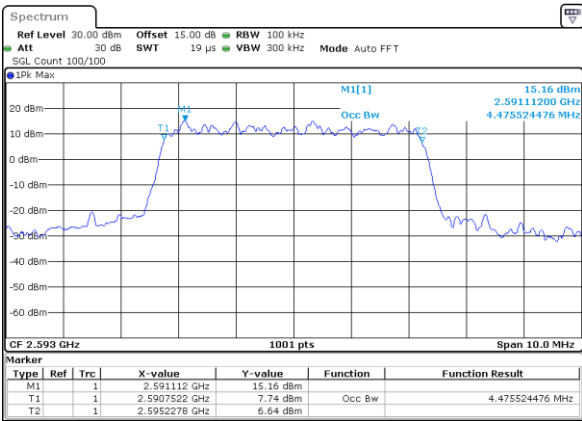

Date: 16, DEC, 2021 10:50:44

Occupied Bandwidth

Mode	LTE Band 41 : 99%OBW(MHz)											
BW	1.4MHz		3MHz		5MHz		10MHz		15MHz		20MHz	
Mod.	QPSK	16QAM	QPSK	16QAM	QPSK	16QAM	QPSK	16QAM	QPSK	16QAM	QPSK	16QAM
Lowest CH	-	-	-	-	4.47	4.49	9.05	8.95	13.46	13.46	17.98	17.90
Middle CH	-	-	-	-	4.48	4.50	9.01	8.95	13.46	13.34	17.86	17.90
Highest CH	-	-	-	-	4.51	4.49	9.05	9.01	13.46	13.52	17.90	17.86
Mode	LTE Band 41 : 99%OBW(MHz)											
BW	1.4MHz		3MHz		5MHz		10MHz		15MHz		20MHz	
Mod.	64QAM		64QAM		64QAM		64QAM		64QAM		64QAM	
Lowest CH	-	-	-	-	4.46	-	9.03	-	13.55	-	17.90	-
Middle CH	-	-	-	-	4.49	-	9.05	-	13.46	-	17.90	-
Highest CH	-	-	-	-	4.49	-	9.01	-	13.46	-	17.94	-

LTE Band 41

Lowest Channel / 5MHz / QPSK

Date: 27. DEC. 2021 14:41:23

Lowest Channel / 5MHz / 16QAM

Date: 27. DEC. 2021 14:41:47

Middle Channel / 5MHz / QPSK

Date: 27. DEC. 2021 14:42:22

Middle Channel / 5MHz / 16QAM

Date: 27. DEC. 2021 14:42:59

Highest Channel / 5MHz / QPSK

Date: 27. DEC. 2021 14:43:46

Highest Channel / 5MHz / 16QAM

Date: 27. DEC. 2021 14:44:10

LTE Band 41

Lowest Channel / 10MHz / QPSK

Date: 16 DEC 2021 09:27:45