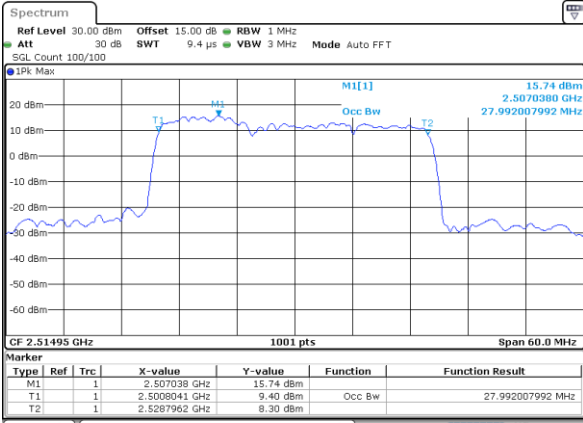

Highest Channel / 20MHz+20MHz

N/A

Date: 19, DEC, 2021 14:05:50

Occupied Bandwidth

Mode	LTE Band 7C : 99%OBW(MHz)			
QPSK				
BW	10MHz+20MHz	15MHz+10MHz	15MHz+15MHz	15MHz+20MHz
Lowest CH	27.99	23.58	28.59	32.66
Middle CH	28.05	23.53	28.65	33.01
Highest CH	27.99	23.58	28.77	32.94
BW	20MHz+10MHz	20MHz+15MHz	20MHz+20MHz	N/A
Lowest CH	27.99	32.80	37.80	-
Middle CH	27.93	32.87	37.80	-
Highest CH	27.99	32.94	37.72	-

Mode	LTE Band 7C : 99%OBW(MHz)			
16QAM				
BW	10MHz+20MHz	15MHz+10MHz	15MHz+15MHz	15MHz+20MHz
Lowest CH	28.11	23.38	28.59	32.87
Middle CH	28.11	23.38	28.53	32.94
Highest CH	27.93	23.53	28.77	32.80
BW	20MHz+10MHz	20MHz+15MHz	20MHz+20MHz	N/A
Lowest CH	27.87	32.80	37.64	-
Middle CH	27.93	32.87	37.64	-
Highest CH	27.87	32.87	37.64	-

Mode	LTE Band 7C : 99%OBW(MHz)			
64QAM				
BW	10MHz+20MHz	15MHz+10MHz	15MHz+15MHz	15MHz+20MHz
Lowest CH	27.99	23.43	28.77	32.94
Middle CH	28.17	23.43	28.59	32.52
Highest CH	27.93	23.43	28.77	32.87
BW	20MHz+10MHz	20MHz+15MHz	20MHz+20MHz	N/A
Lowest CH	27.81	32.87	37.48	-
Middle CH	28.11	33.01	37.72	-
Highest CH	27.99	32.94	37.56	-

LTE Band 7C

QPSK

Lowest Channel / 10MHz+20MHz

Date: 18 DEC 2021 11:34:32

Lowest Channel / 15MHz+10MHz

Date: 18 DEC 2021 17:13:04

Middle Channel / 10MHz+20MHz

Date: 18 DEC 2021 11:55:21