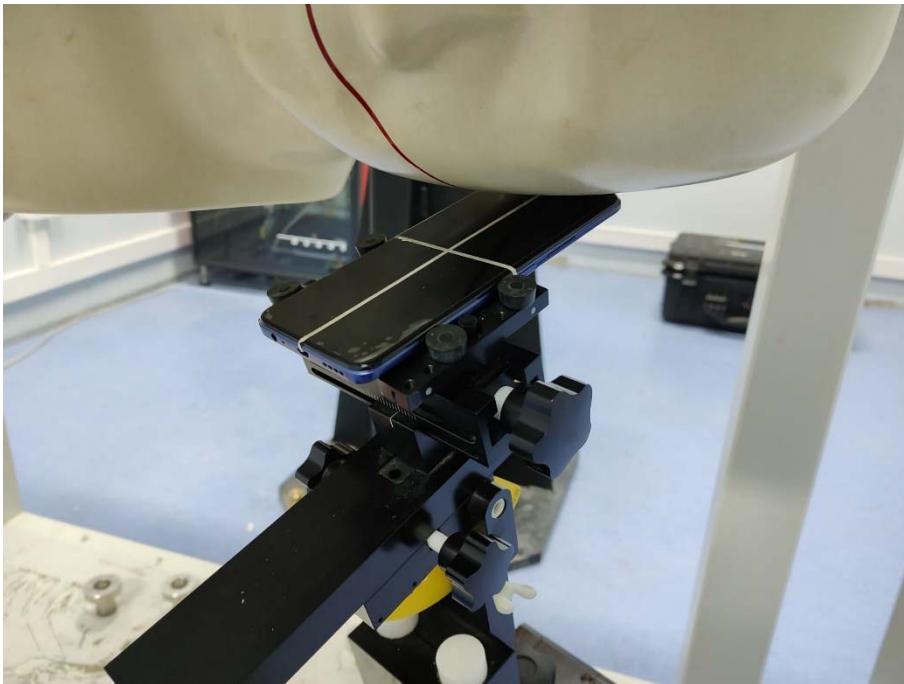

TEST SETUP PHOTOS

Right Head Cheek

Right Head Tilt (15°)

Left Head Cheek

Left Head Tilt (15°)

Front Side (0mm)

Front Side (4mm)

Front Side (10mm)

Front Side (15mm)

Back Side (0mm)

Back Side (10mm)

Back Side (11mm)

Back Side (15mm)

Right Edge (0mm)

Right Edge (10mm)

Left Edge (0mm)

Left Edge (10mm)

Top Edge (0mm)

Top Edge (10mm)

Top Edge (11mm)

Bottom Edge (0mm)

Bottom Edge (10mm)

Bottom Edge (11mm)