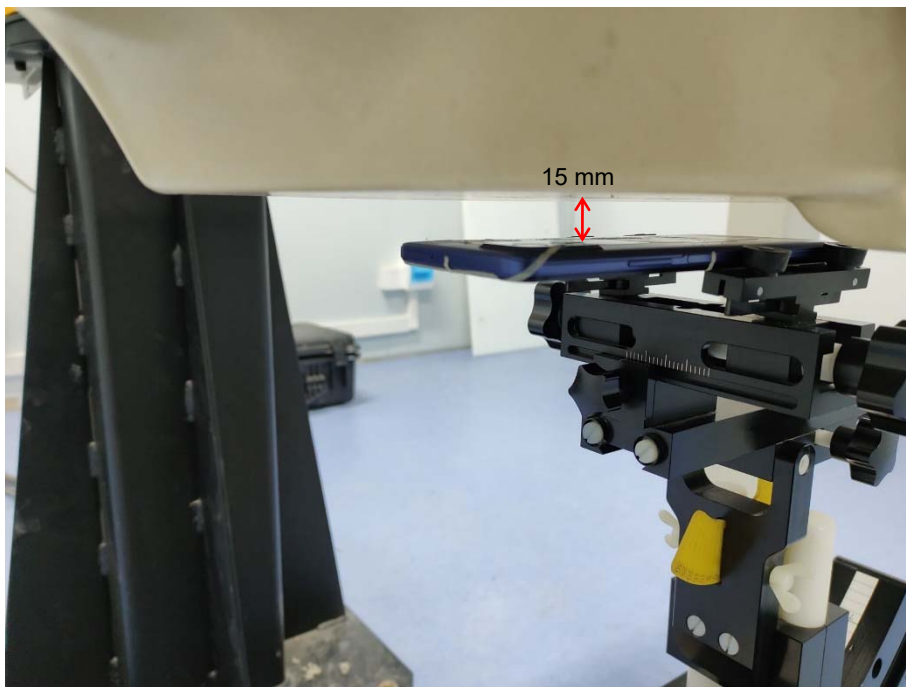

TEST SETUP PHOTOS

Right Head Cheek

Right Head Tilt (15°)

Left Head Cheek

Left Head Tilt (15°)

Front Side (0mm)

Front Side (4mm)

Front Side (10mm)

Front Side (15mm)

Back Side (0mm)

Back Side (10mm)

Back Side (11mm)

Back Side (15mm)

Right Edge (0mm)

Right Edge (10mm)

Left Edge (0mm)

Left Edge (10mm)

Top Edge (0mm)

Top Edge (10mm)

Top Edge (11mm)

Bottom Edge (0mm)

Bottom Edge (10mm)

Bottom Edge (11mm)