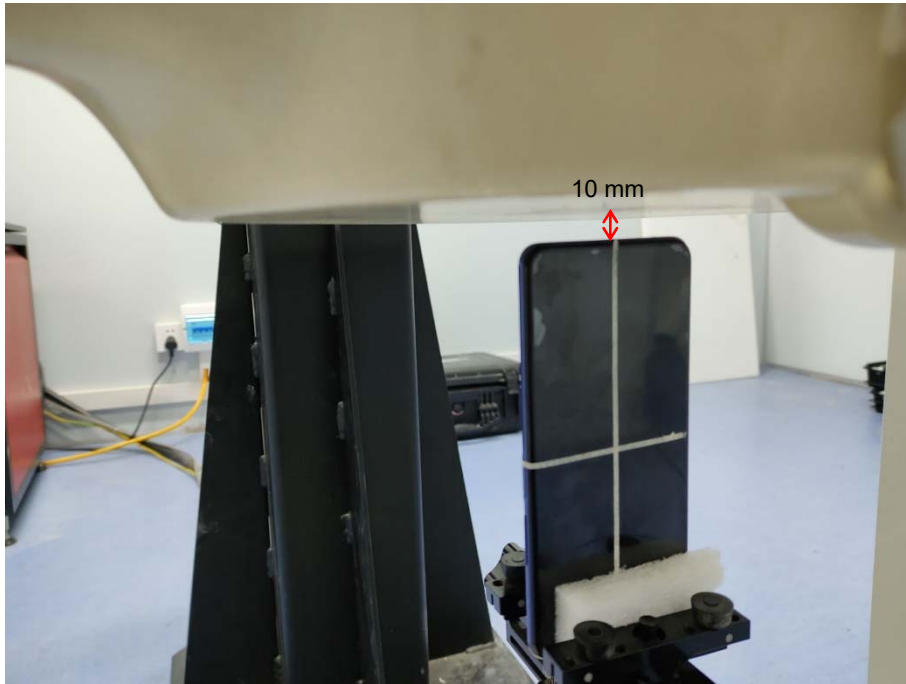

TEST SETUP PHOTOS

Right Head Cheek

Right Head Tilt (15°)

Left Head Cheek

Left Head Tilt (15°)

Front Side (0mm)

Front Side (4mm)

Front Side (10mm)

Front Side (15mm)

Back Side (0mm)

Back Side (10mm)

Back Side (11mm)

Back Side (15mm)

Right Edge (0mm)

Right Edge (10mm)

Left Edge (0mm)

Left Edge (10mm)

Top Edge (0mm)

Top Edge (10mm)

Top Edge (11mm)

Bottom Edge (0mm)

Bottom Edge (10mm)

Bottom Edge (11mm)