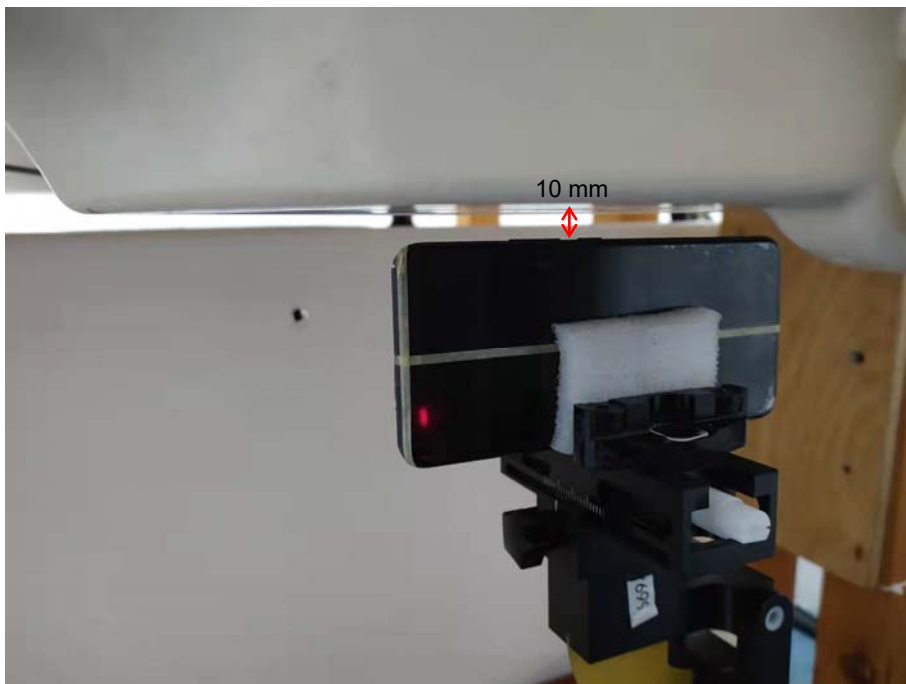

TEST SETUP PHOTOS

Right Head Cheek

Right Head Tilt (15°)

Left Head Cheek

Left Head Tilt (15°)

Front Side (0mm)

Front Side (4mm)

Front Side (10mm)

Front Side (15mm)

Back Side (0mm)

Back Side (10mm)

Back Side (11mm)

Back Side (15mm)

Right Edge (0mm)

Right Edge (10mm)

Left Edge (0mm)

Left Edge (10mm)

Top Edge (0mm)

Top Edge (10mm)

Top Edge (11mm)

Bottom Edge (0mm)

Bottom Edge (10mm)

Bottom Edge (11mm)