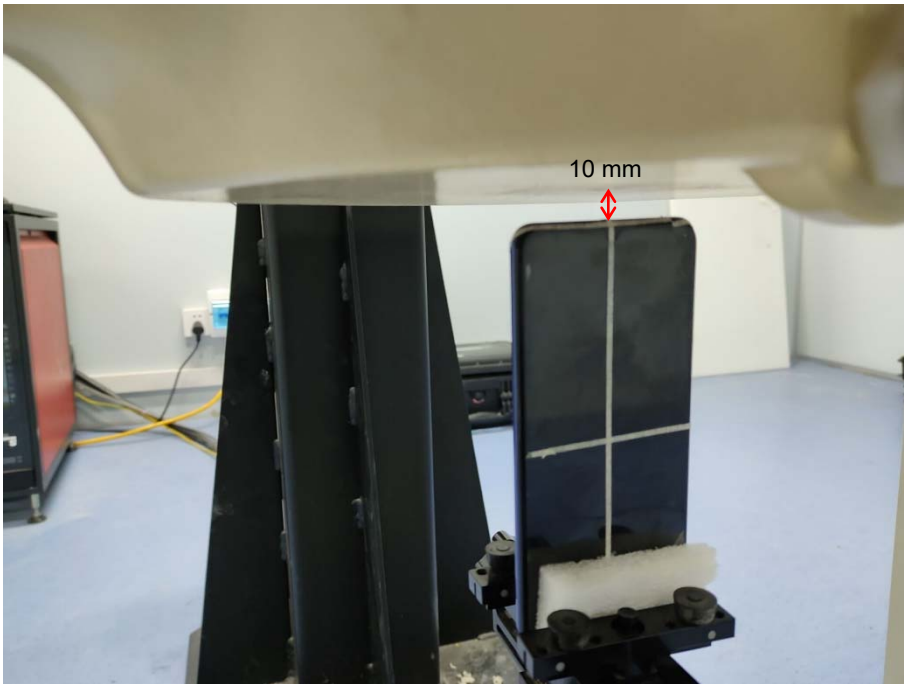

TEST SETUP PHOTOS

Right Head Cheek

Right Head Tilt (15°)

Left Head Cheek

Left Head Tilt (15°)

Front Side (0mm)

Front Side (4mm)

Front Side (10mm)

Front Side (15mm)

Back Side (0mm)

Back Side (10mm)

Back Side (11mm)

Back Side (15mm)

Right Edge (0mm)

Right Edge (10mm)

Left Edge (0mm)

Left Edge (10mm)

Top Edge (0mm)

Top Edge (10mm)

Top Edge (11mm)

Bottom Edge (0mm)

Bottom Edge (10mm)

Bottom Edge (11mm)