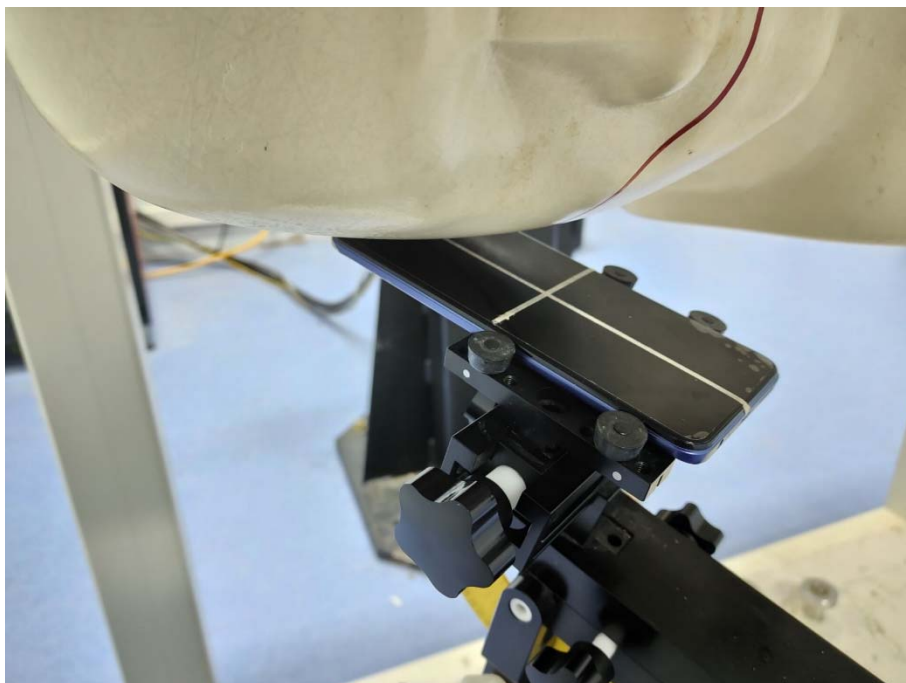

TEST SETUP PHOTOS

Right Head Cheek

Right Head Tilt (15°)

Left Head Cheek

Left Head Tilt (15°)

Front Side (0mm)

Front Side (4mm)

Front Side (10mm)

Front Side (15mm)

Back Side (0mm)

Back Side (10mm)

Back Side (11mm)

Back Side (15mm)

Right Edge (0mm)

Right Edge (10mm)

Left Edge (0mm)

Left Edge (10mm)

Top Edge (0mm)

Top Edge (10mm)

Top Edge (11mm)

Bottom Edge (0mm)

Bottom Edge (10mm)

Bottom Edge (11mm)