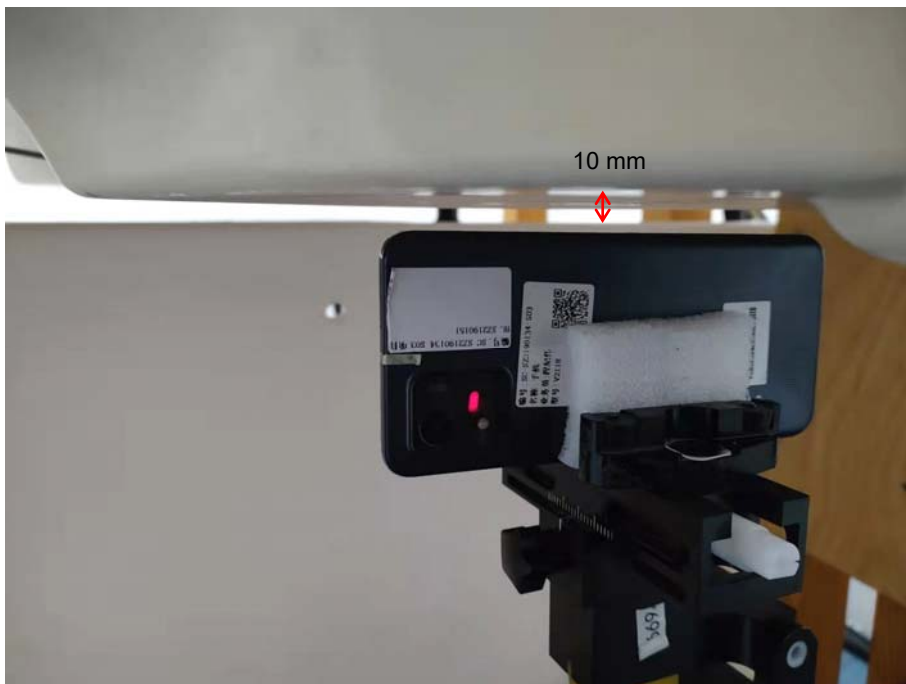

TEST SETUP PHOTOS

Right Head Cheek

Right Head Tilt (15°)

Left Head Cheek

Left Head Tilt (15°)

Front Side (0mm)

Front Side (4mm)

Front Side (10mm)

Front Side (15mm)

Back Side (0mm)

Back Side (10mm)

Back Side (11mm)

Back Side (15mm)

Right Edge (0mm)

Right Edge (10mm)

Left Edge (0mm)

Left Edge (10mm)

Top Edge (0mm)

Top Edge (10mm)

Top Edge (11mm)

Bottom Edge (0mm)

Bottom Edge (10mm)

Bottom Edge (11mm)