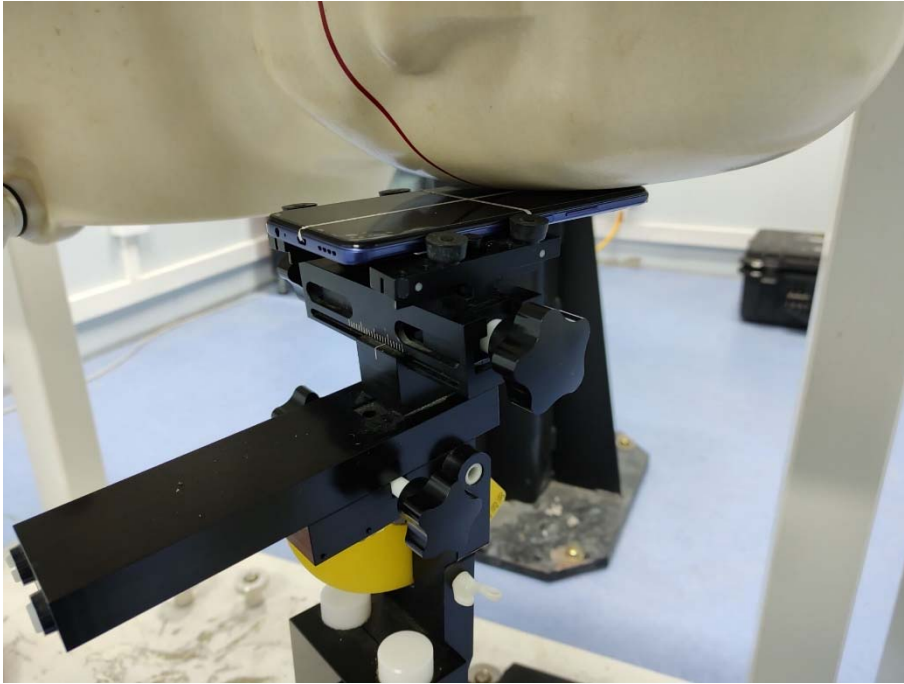

TEST SETUP PHOTOS

Right Head Cheek

Right Head Tilt (15°)

Left Head Cheek

Left Head Tilt (15°)

Front Side (0mm)

Front Side (4mm)

Front Side (10mm)

Front Side (15mm)

Back Side (0mm)

Back Side (10mm)

Back Side (11mm)

Back Side (15mm)

Right Edge (0mm)

Right Edge (10mm)

Left Edge (0mm)

Left Edge (10mm)

Top Edge (0mm)

Top Edge (10mm)

Top Edge (11mm)

Bottom Edge (0mm)

Bottom Edge (10mm)

Bottom Edge (11mm)