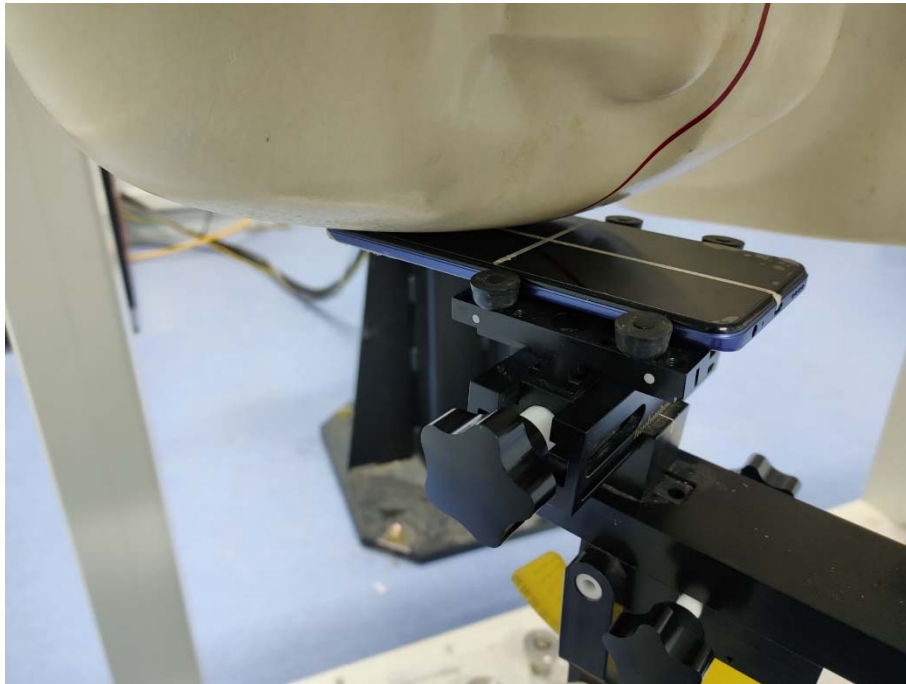

TEST SETUP PHOTOS

Right Head Cheek

Right Head Tilt (15°)

Left Head Cheek

Left Head Tilt (15°)

Front Side (0mm)

Front Side (4mm)

Front Side (10mm)

Front Side (15mm)

Back Side (0mm)

Back Side (10mm)

Back Side (11mm)

Back Side (15mm)

Right Edge (0mm)

Right Edge (10mm)

Left Edge (0mm)

Left Edge (10mm)

Top Edge (0mm)

Top Edge (10mm)

Top Edge (11mm)

Bottom Edge (0mm)

Bottom Edge (10mm)

Bottom Edge (11mm)