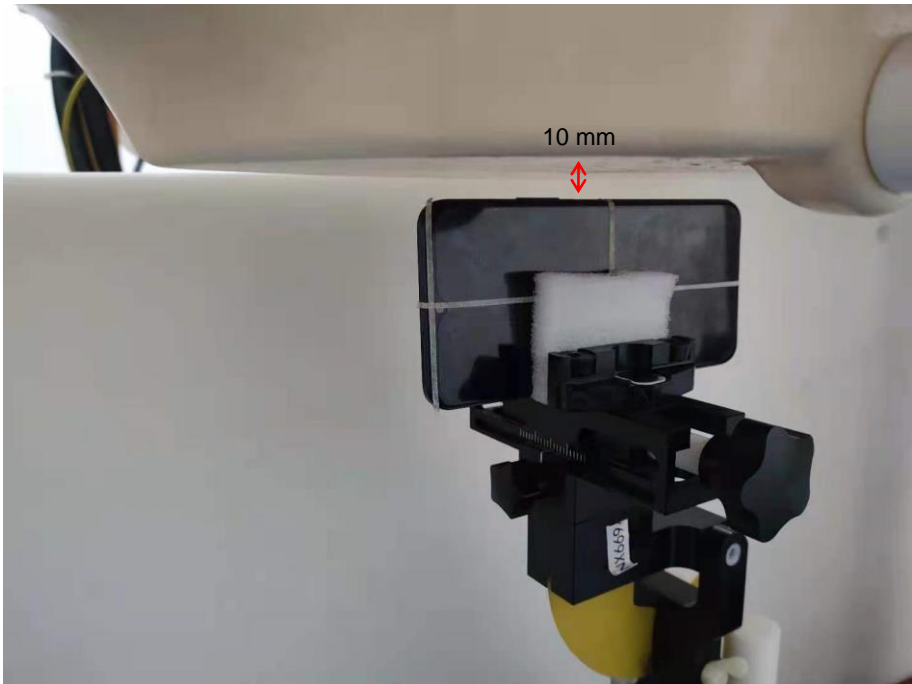

## TEST SETUP PHOTOS

Right Head Cheek

Right Head Tilt (15° )

Left Head Cheek

Left Head Tilt (15° )

Front Side (0mm)

Front Side (8mm)

Front Side (10mm)

Front Side (15mm)

Back Side (0mm)

Back Side (10mm)

Back Side (11mm)

Back Side (15mm)

Right Edge (0mm)

Right Edge (10mm)

Left Edge (0mm)

Left Edge (10mm)

Top Edge (0mm)

Top Edge (10mm)

Top Edge (13mm)

Bottom Edge (0mm)

Bottom Edge (10mm)