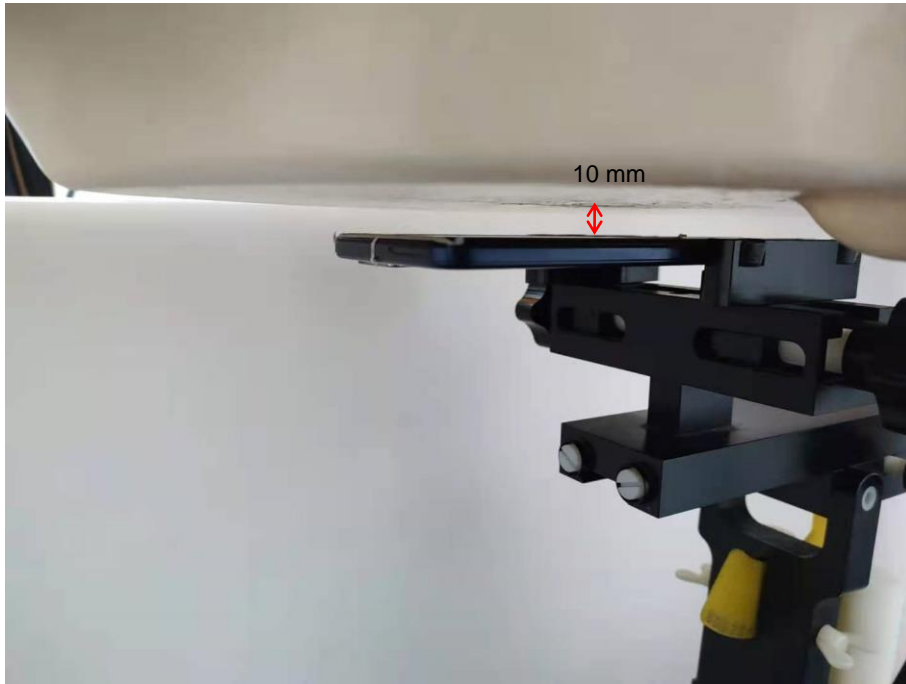

## TEST SETUP PHOTOS

Right Head Cheek

Right Head Tilt (15° )

Left Head Cheek

Left Head Tilt (15° )

Front Side (0mm)

Front Side (8mm)

Front Side (10mm)

Front Side (15mm)

Back Side (0mm)

Back Side (10mm)

Back Side (11mm)

Back Side (15mm)

Right Edge (0mm)

Right Edge (10mm)

Left Edge (0mm)

Left Edge (10mm)

Top Edge (0mm)

Top Edge (10mm)

Top Edge (13mm)

Bottom Edge (0mm)

Bottom Edge (10mm)