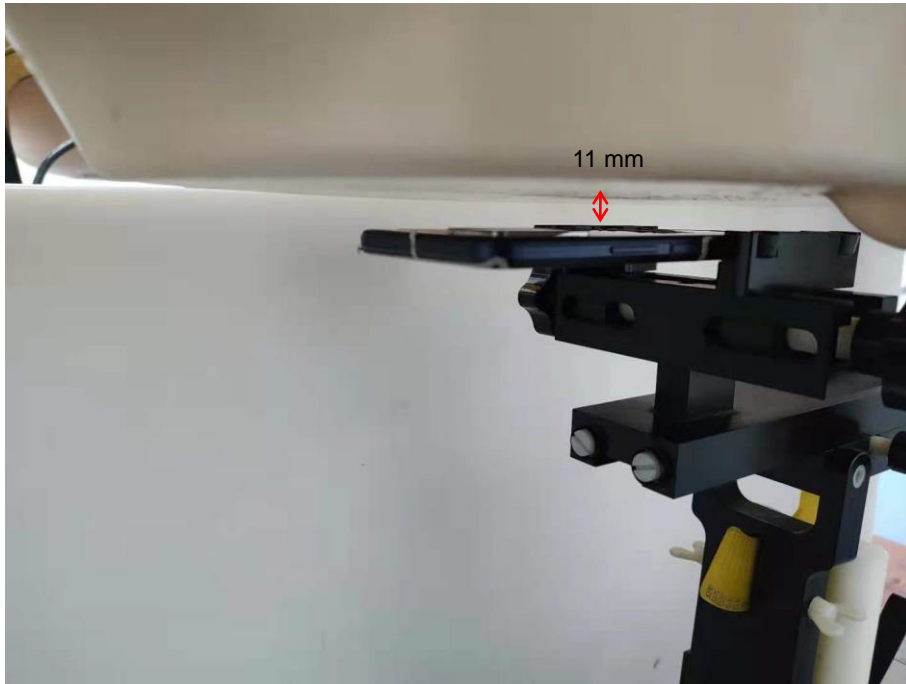

## TEST SETUP PHOTOS

Right Head Cheek

Right Head Tilt (15° )

Left Head Cheek

Left Head Tilt (15° )

Front Side (0mm)

Front Side (8mm)

Front Side (10mm)

Front Side (15mm)

Back Side (0mm)

Back Side (10mm)

Back Side (11mm)

Back Side (15mm)

Right Edge (0mm)

Right Edge (10mm)

Left Edge (0mm)

Left Edge (10mm)

Top Edge (0mm)

Top Edge (10mm)

Top Edge (13mm)

Bottom Edge (0mm)

Bottom Edge (10mm)