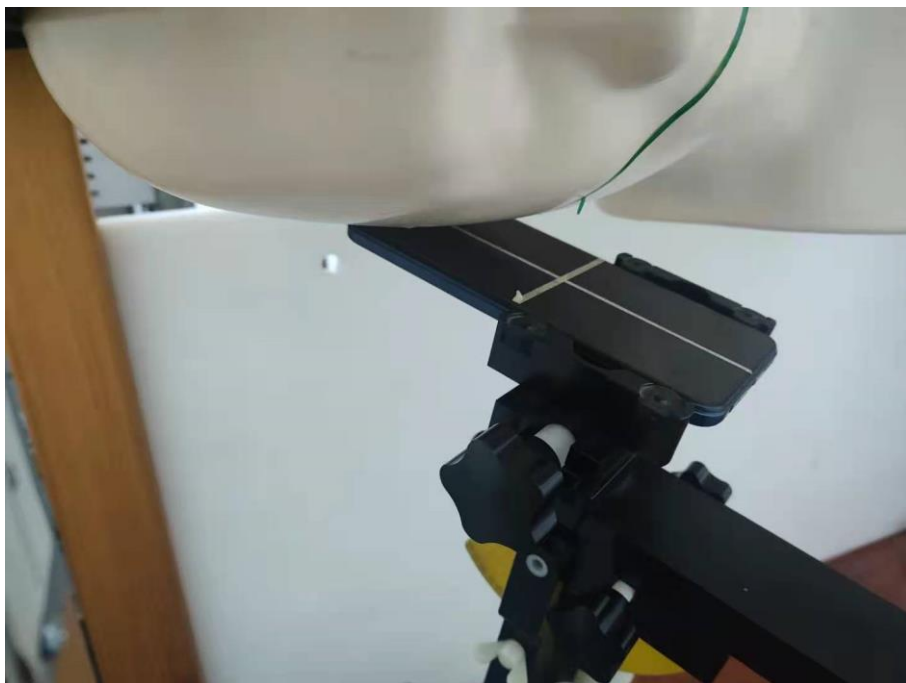

## TEST SETUP PHOTOS

Right Head Cheek

Right Head Tilt (15° )

Left Head Cheek

Left Head Tilt (15° )

Front Side (0mm)

Front Side (8mm)

Front Side (10mm)

Front Side (15mm)

Back Side (0mm)

Back Side (10mm)

Back Side (11mm)

Back Side (15mm)

Right Edge (0mm)

Right Edge (10mm)

Left Edge (0mm)

Left Edge (10mm)

Top Edge (0mm)

Top Edge (10mm)

Top Edge (13mm)

Bottom Edge (0mm)

Bottom Edge (10mm)