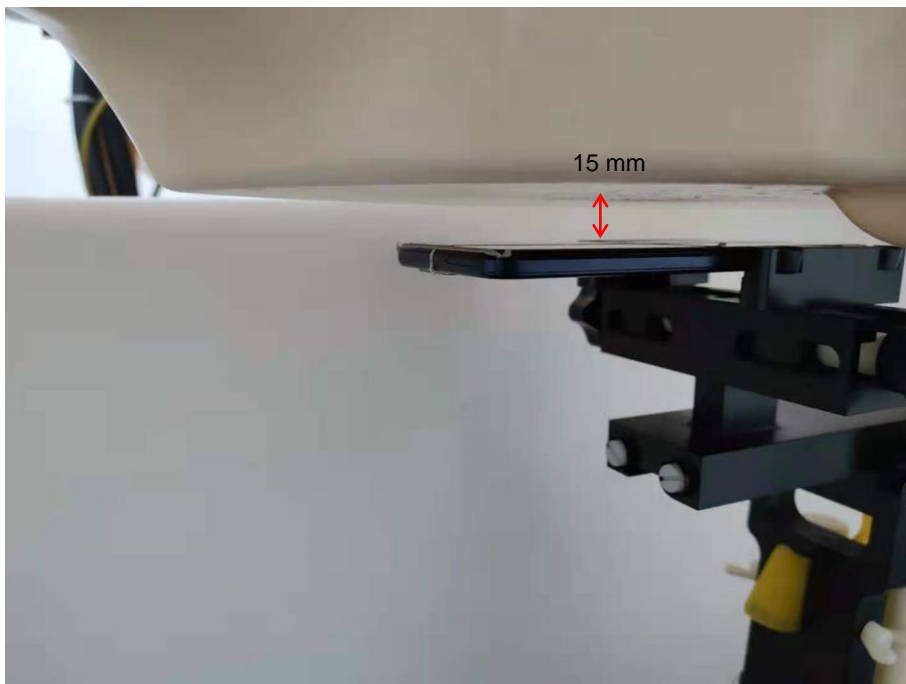

## TEST SETUP PHOTOS

Right Head Cheek

Right Head Tilt (15° )

Left Head Cheek

Left Head Tilt (15° )

Front Side (0mm)

Front Side (8mm)

Front Side (10mm)

Front Side (15mm)

Back Side (0mm)

Back Side (10mm)

Back Side (11mm)

Back Side (15mm)

Right Edge (0mm)

Right Edge (10mm)

Left Edge (0mm)

Left Edge (10mm)

Top Edge (0mm)

Top Edge (10mm)

Top Edge (13mm)

Bottom Edge (0mm)

Bottom Edge (10mm)