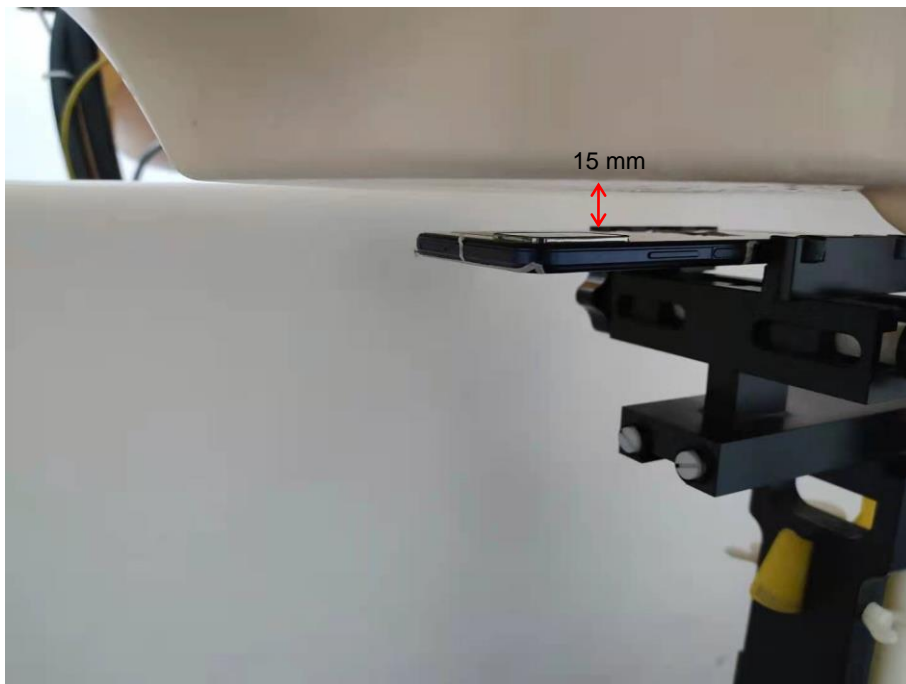

## TEST SETUP PHOTOS

Right Head Cheek

Right Head Tilt (15° )

Left Head Cheek

Left Head Tilt (15° )

Front Side (0mm)

Front Side (8mm)

Front Side (10mm)

Front Side (15mm)

Back Side (0mm)

Back Side (10mm)

Back Side (11mm)

Back Side (15mm)

Right Edge (0mm)

Right Edge (10mm)

Left Edge (0mm)

Left Edge (10mm)

Top Edge (0mm)

Top Edge (10mm)

Top Edge (13mm)

Bottom Edge (0mm)

Bottom Edge (10mm)