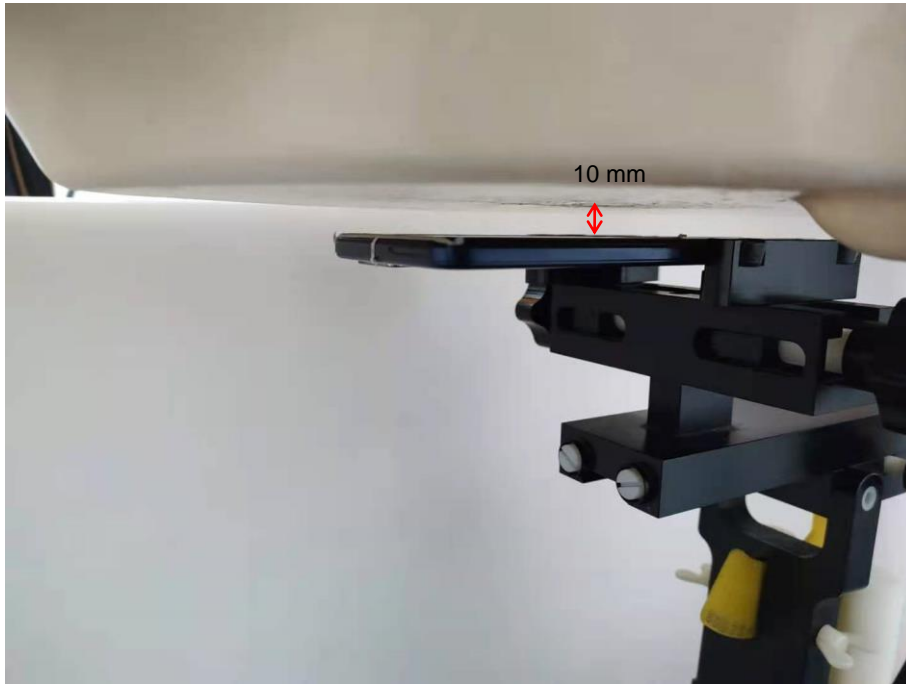

TEST SETUP PHOTOS

Right Head Cheek

Right Head Tilt (15°)

Left Head Cheek

Left Head Tilt (15°)

Front Side (0mm)

Front Side (8mm)

Front Side (10mm)

Front Side (15mm)

Back Side (0mm)

Back Side (10mm)

Back Side (11mm)

Back Side (15mm)

Right Edge (0mm)

Right Edge (10mm)

Left Edge (0mm)

Left Edge (10mm)

Top Edge (0mm)

Top Edge (10mm)

Top Edge (13mm)

Bottom Edge (0mm)

Bottom Edge (10mm)