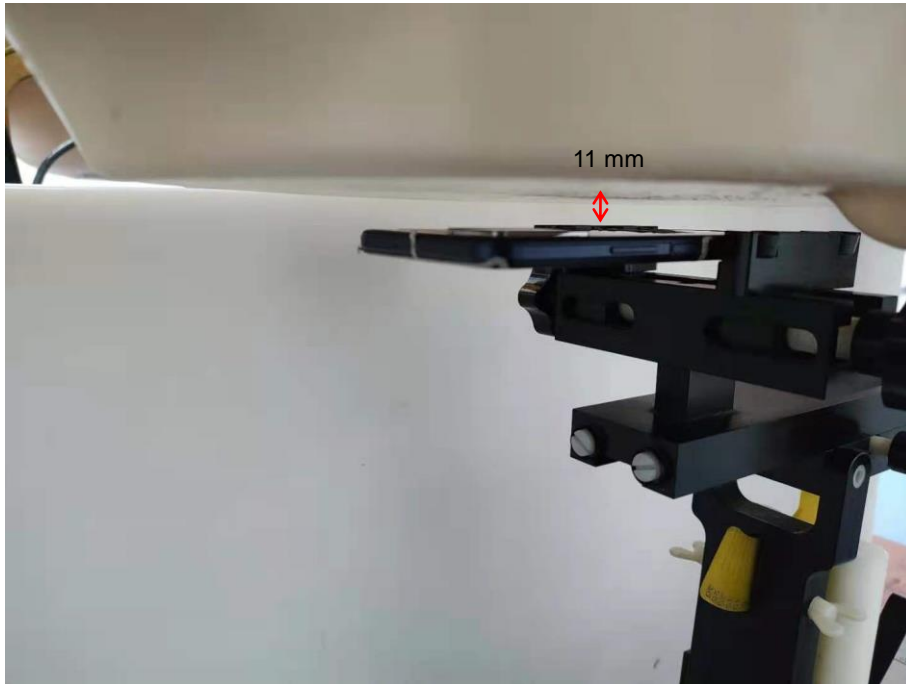

TEST SETUP PHOTOS

Right Head Cheek

Right Head Tilt (15°)

Left Head Cheek

Left Head Tilt (15°)

Front Side (0mm)

Front Side (8mm)

Front Side (10mm)

Front Side (15mm)

Back Side (0mm)

Back Side (10mm)

Back Side (11mm)

Back Side (15mm)

Right Edge (0mm)

Right Edge (10mm)

Left Edge (0mm)

Left Edge (10mm)

Top Edge (0mm)

Top Edge (10mm)

Top Edge (13mm)

Bottom Edge (0mm)

Bottom Edge (10mm)