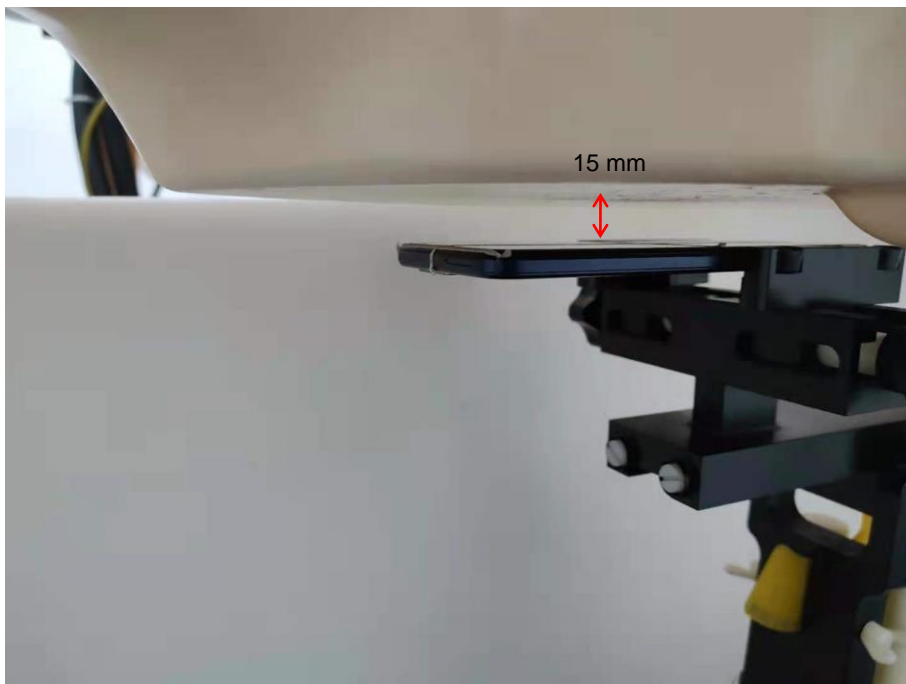

TEST SETUP PHOTOS

Right Head Cheek

Right Head Tilt (15°)

Left Head Cheek

Left Head Tilt (15°)

Front Side (0mm)

Front Side (8mm)

Front Side (10mm)

Front Side (15mm)

Back Side (0mm)

Back Side (10mm)

Back Side (11mm)

Back Side (15mm)

Right Edge (0mm)

Right Edge (10mm)

Left Edge (0mm)

Left Edge (10mm)

Top Edge (0mm)

Top Edge (10mm)

Top Edge (13mm)

Bottom Edge (0mm)

Bottom Edge (10mm)