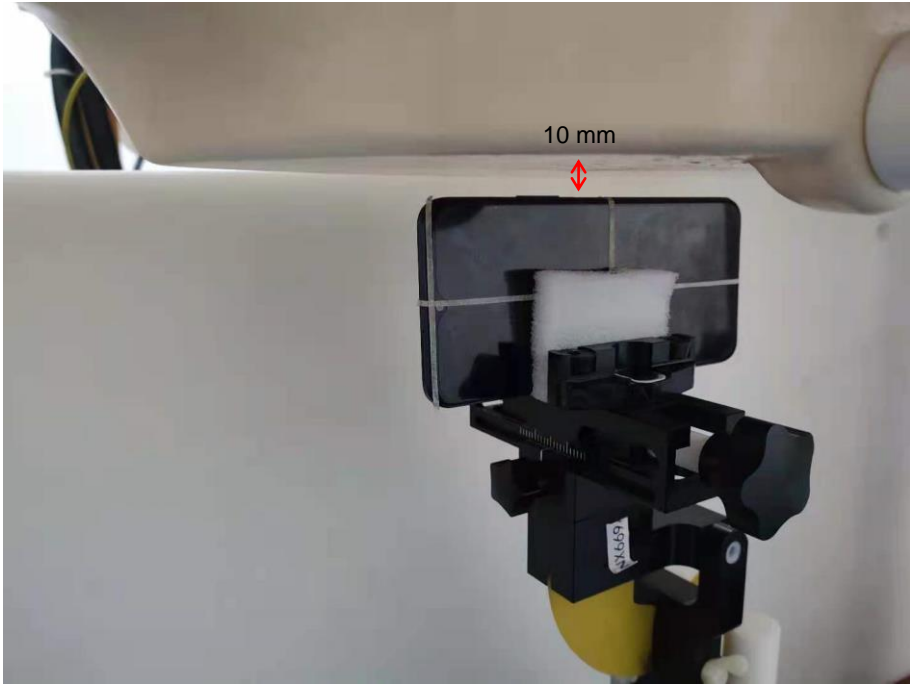

TEST SETUP PHOTOS

Right Head Cheek

Right Head Tilt (15°)

Left Head Cheek

Left Head Tilt (15°)

Front Side (0mm)

Front Side (8mm)

Front Side (10mm)

Front Side (15mm)

Back Side (0mm)

Back Side (10mm)

Back Side (11mm)

Back Side (15mm)

Right Edge (0mm)

Right Edge (10mm)

Left Edge (0mm)

Left Edge (10mm)

Top Edge (0mm)

Top Edge (10mm)

Top Edge (13mm)

Bottom Edge (0mm)

Bottom Edge (10mm)