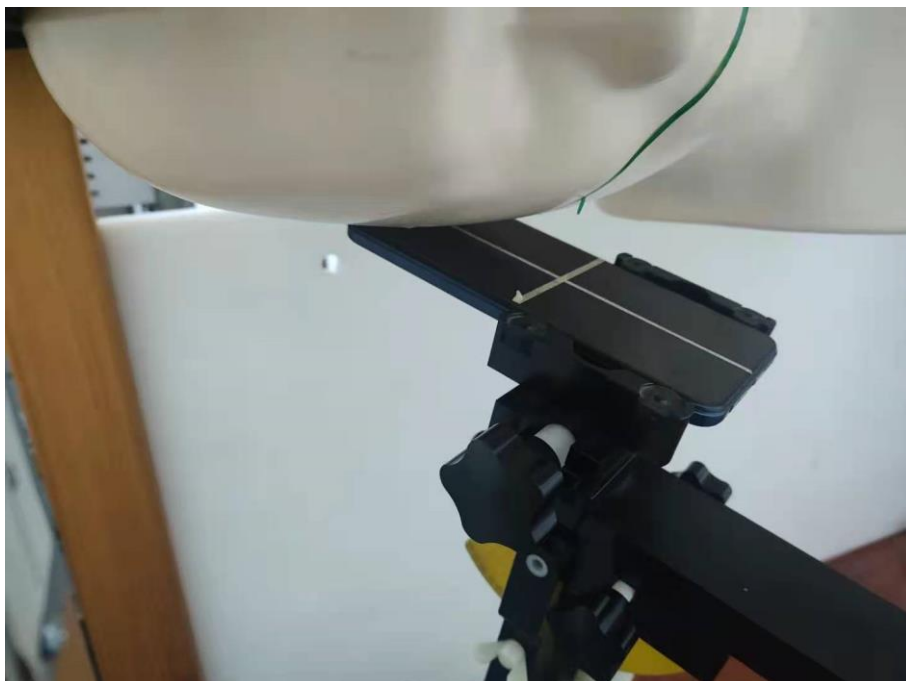

TEST SETUP PHOTOS

Right Head Cheek

Right Head Tilt (15°)

Left Head Cheek

Left Head Tilt (15°)

Front Side (0mm)

Front Side (8mm)

Front Side (10mm)

Front Side (15mm)

Back Side (0mm)

Back Side (10mm)

Back Side (11mm)

Back Side (15mm)

Right Edge (0mm)

Right Edge (10mm)

Left Edge (0mm)

Left Edge (10mm)

Top Edge (0mm)

Top Edge (10mm)

Top Edge (13mm)

Bottom Edge (0mm)

Bottom Edge (10mm)