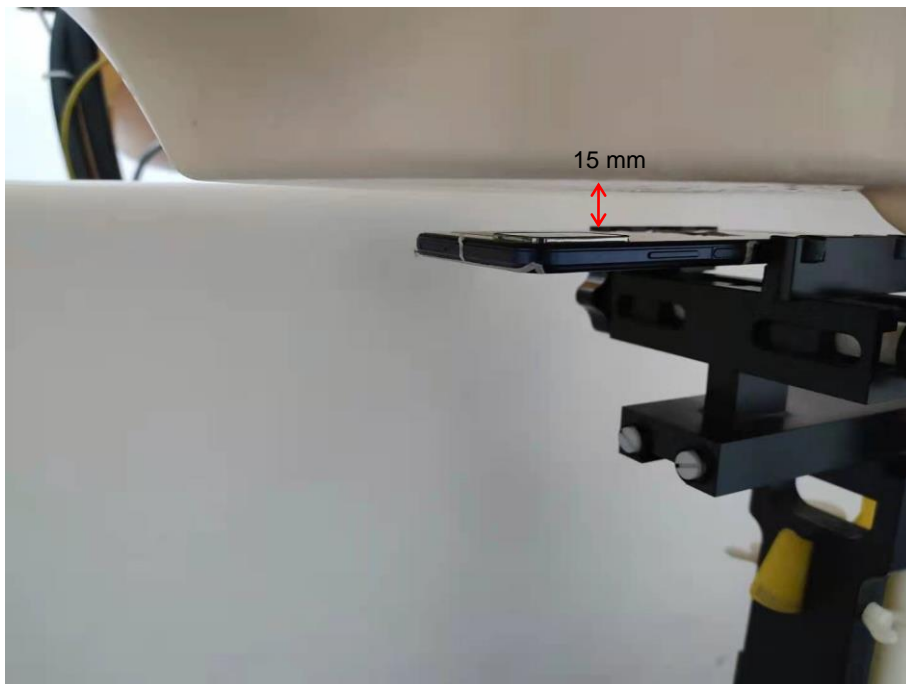

TEST SETUP PHOTOS

Right Head Cheek

Right Head Tilt (15°)

Left Head Cheek

Left Head Tilt (15°)

Front Side (0mm)

Front Side (8mm)

Front Side (10mm)

Front Side (15mm)

Back Side (0mm)

Back Side (10mm)

Back Side (11mm)

Back Side (15mm)

Right Edge (0mm)

Right Edge (10mm)

Left Edge (0mm)

Left Edge (10mm)

Top Edge (0mm)

Top Edge (10mm)

Top Edge (13mm)

Bottom Edge (0mm)

Bottom Edge (10mm)