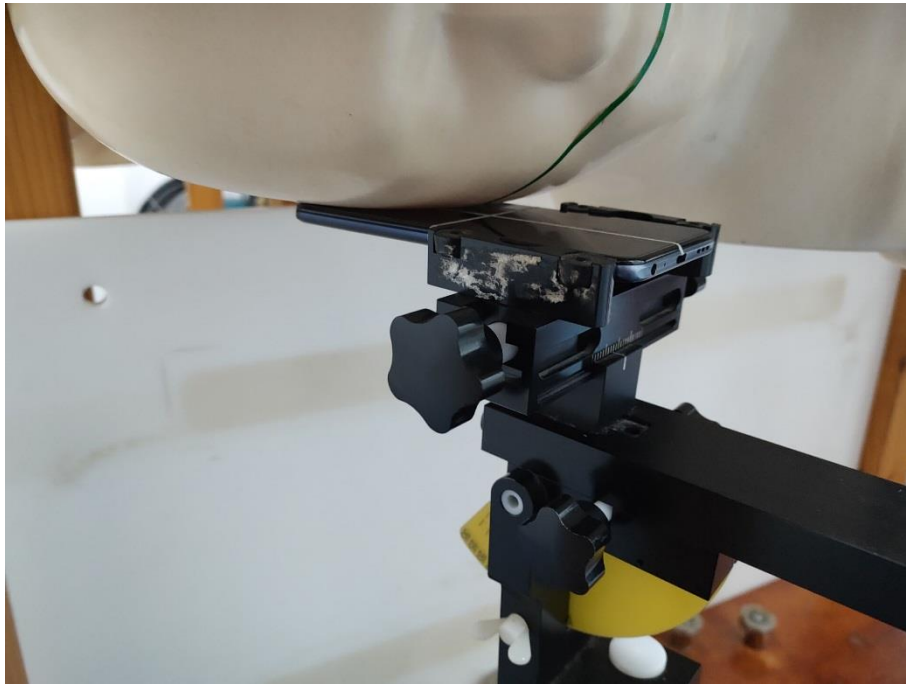

TEST SETUP PHOTOS

Right Head Cheek

Right Head Tilt (15°)

Left Head Cheek

Left Head Tilt (15°)

Front Side (0mm)

Back Side (0mm)

Right Edge (0mm)

Left Edge (0mm)

Top Edge (0mm)

Bottom Edge (0mm)

Front Side (10mm)

Back Side (10mm)

Right Edge (10mm)

Left Edge (10mm)

Top Edge (10mm)

Bottom Edge (10mm)

Front Side (15mm)

Back Side (15mm)