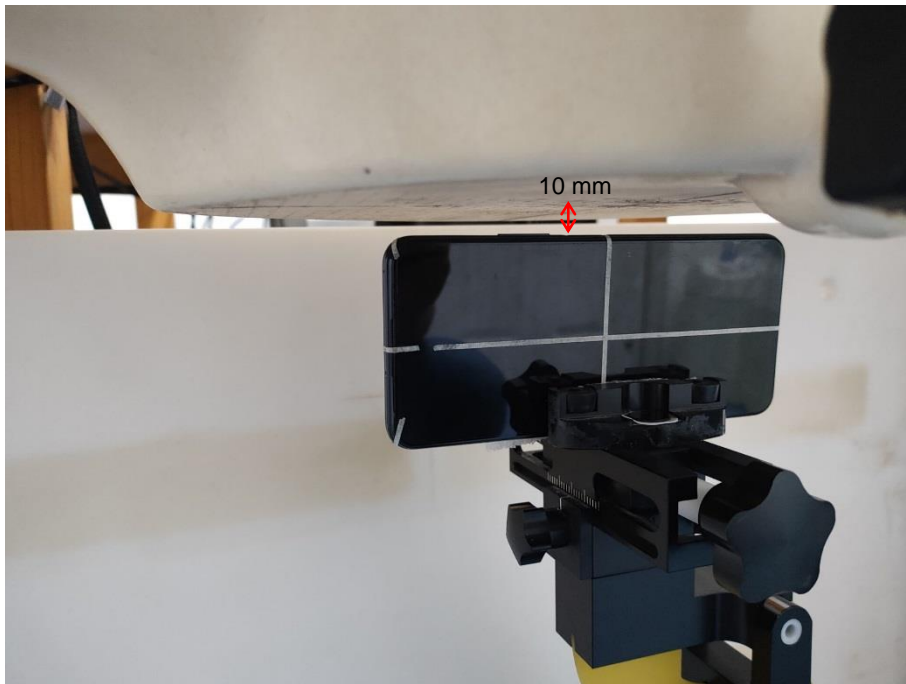

TEST SETUP PHOTOS

Right Head Cheek

Right Head Tilt (15°)

Left Head Cheek

Left Head Tilt (15°)

Front Side (0mm)

Back Side (0mm)

Right Edge (0mm)

Left Edge (0mm)

Top Edge (0mm)

Bottom Edge (0mm)

Front Side (10mm)

Back Side (10mm)

Right Edge (10mm)

Left Edge (10mm)

Top Edge (10mm)

Bottom Edge (10mm)

Front Side (15mm)

Back Side (15mm)