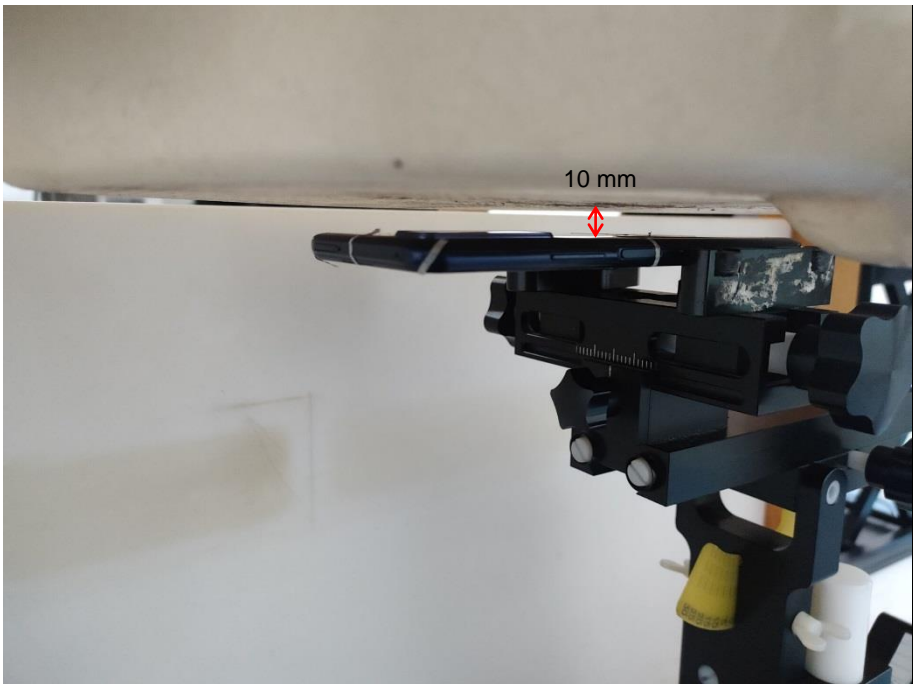

TEST SETUP PHOTOS

Right Head Cheek

Right Head Tilt (15°)

Left Head Cheek

Left Head Tilt (15°)

Front Side (0mm)

Back Side (0mm)

Right Edge (0mm)

Left Edge (0mm)

Top Edge (0mm)

Bottom Edge (0mm)

Front Side (10mm)

Back Side (10mm)

Right Edge (10mm)

Left Edge (10mm)

Top Edge (10mm)

Bottom Edge (10mm)

Front Side (15mm)

Back Side (15mm)