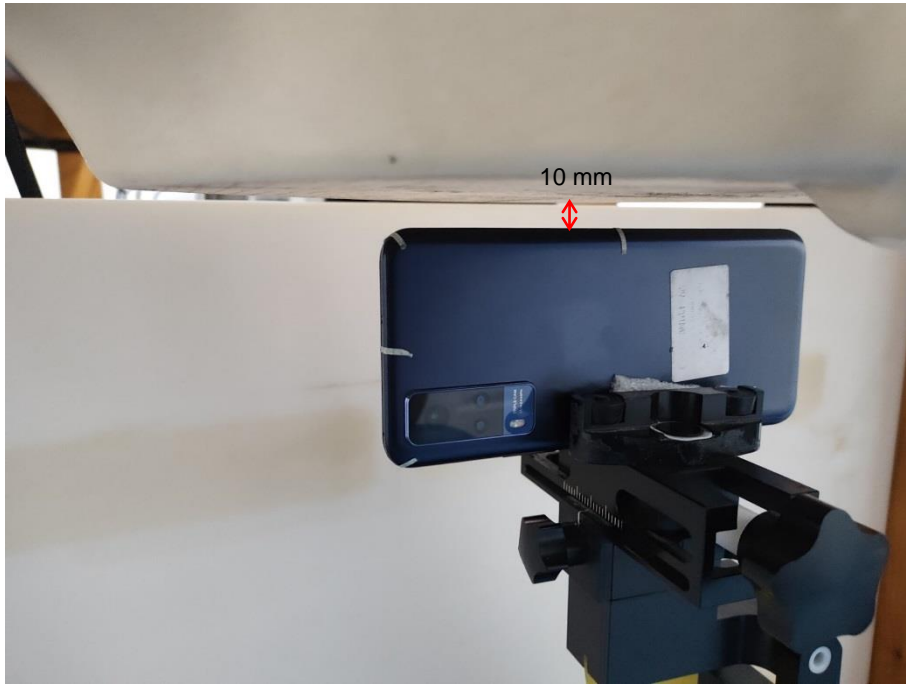

TEST SETUP PHOTOS

Right Head Cheek

Right Head Tilt (15°)

Left Head Cheek

Left Head Tilt (15°)

Front Side (0mm)

Back Side (0mm)

Right Edge (0mm)

Left Edge (0mm)

Top Edge (0mm)

Bottom Edge (0mm)

Front Side (10mm)

Back Side (10mm)

Right Edge (10mm)

Left Edge (10mm)

Top Edge (10mm)

Bottom Edge (10mm)

Front Side (15mm)

Back Side (15mm)