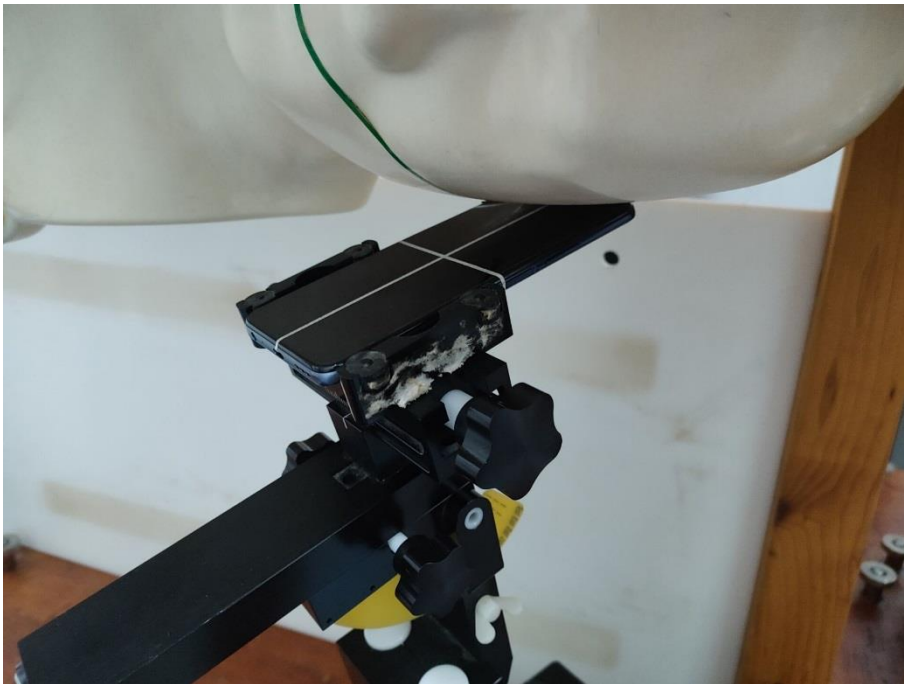

## TEST SETUP PHOTOS

Right Head Cheek

Right Head Tilt (15° )

Left Head Cheek

Left Head Tilt (15° )

Front Side (0mm)

Back Side (0mm)

Right Edge (0mm)

Left Edge (0mm)

Top Edge (0mm)

Bottom Edge (0mm)

Front Side (10mm)

Back Side (10mm)

Right Edge (10mm)

Left Edge (10mm)

Top Edge (10mm)

Bottom Edge (10mm)

Front Side (15mm)

Back Side (15mm)