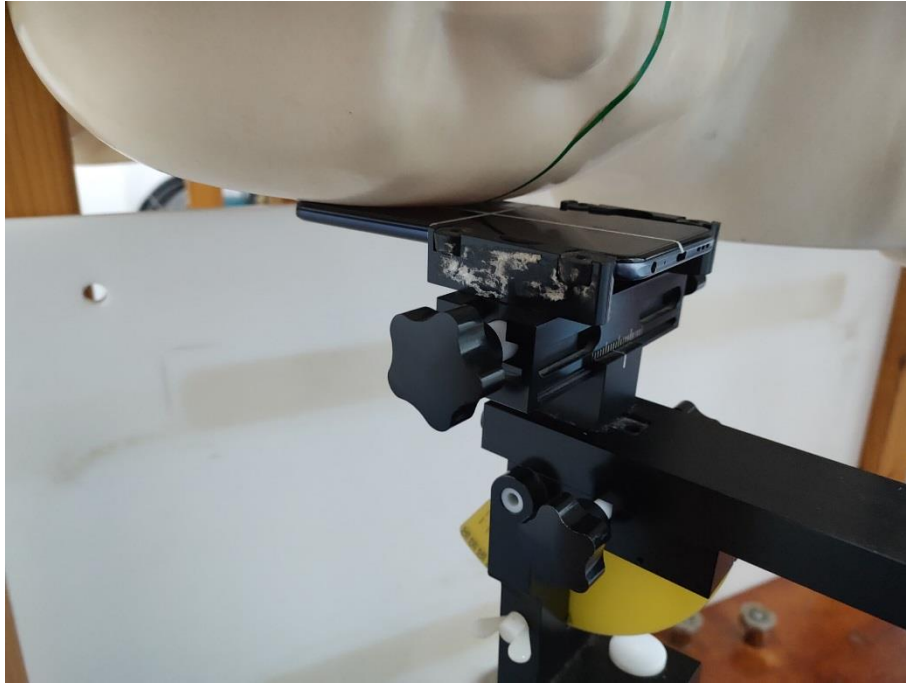

## TEST SETUP PHOTOS

Right Head Cheek

Right Head Tilt (15° )

Left Head Cheek

Left Head Tilt (15° )

Front Side (0mm)

Back Side (0mm)

Right Edge (0mm)

Left Edge (0mm)

Top Edge (0mm)

Bottom Edge (0mm)

Front Side (10mm)

Back Side (10mm)

Right Edge (10mm)

Left Edge (10mm)

Top Edge (10mm)

Bottom Edge (10mm)

Front Side (15mm)

Back Side (15mm)