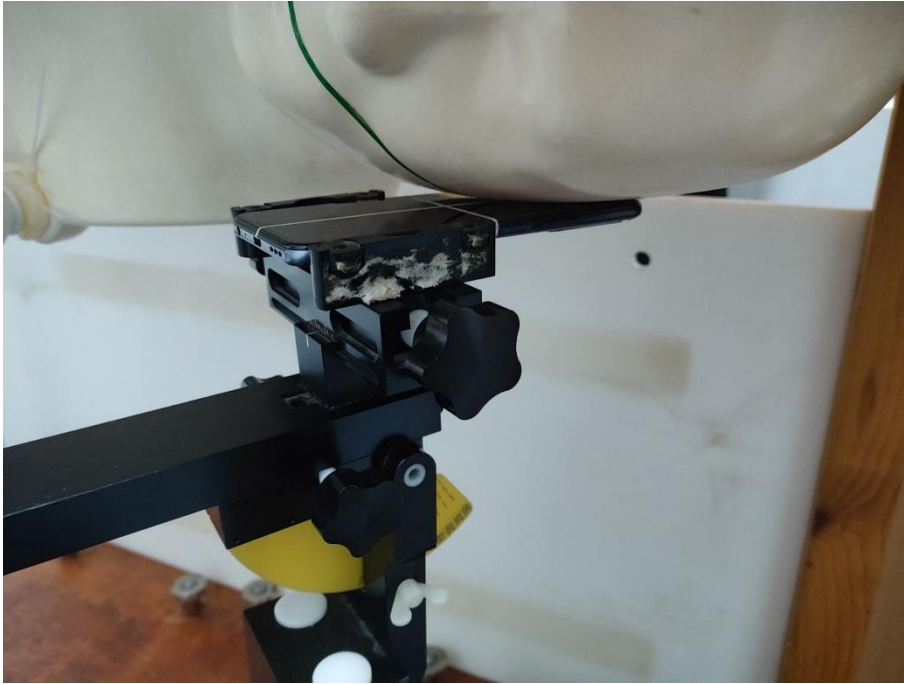

## TEST SETUP PHOTOS

Right Head Cheek

Right Head Tilt (15° )

Left Head Cheek

Left Head Tilt (15° )

Front Side (0mm)

Back Side (0mm)

Right Edge (0mm)

Left Edge (0mm)

Top Edge (0mm)

Bottom Edge (0mm)

Front Side (10mm)

Back Side (10mm)

Right Edge (10mm)

Left Edge (10mm)

Top Edge (10mm)

Bottom Edge (10mm)

Front Side (15mm)

Back Side (15mm)