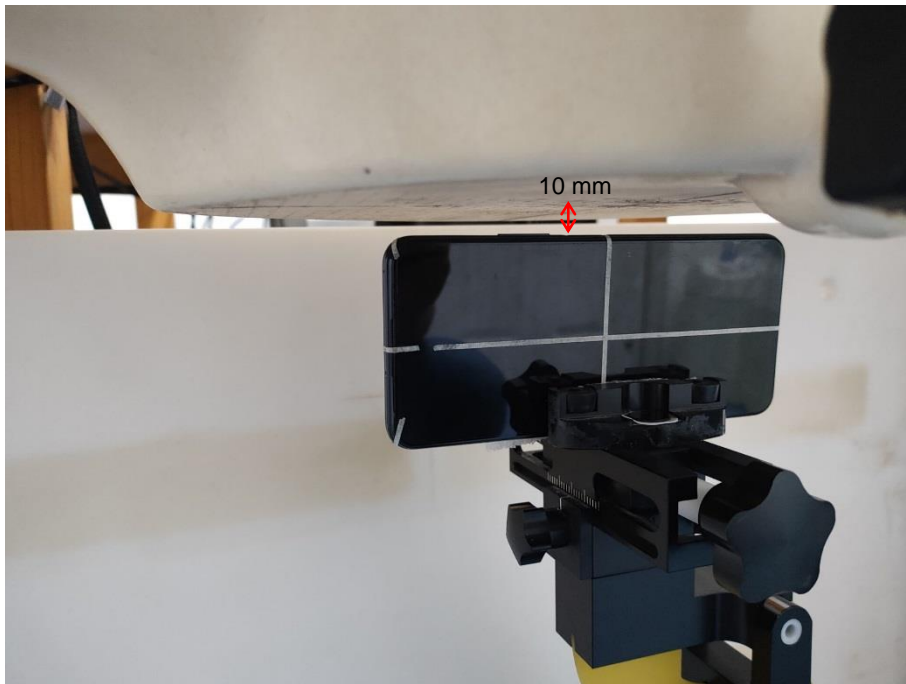

## TEST SETUP PHOTOS

Right Head Cheek

Right Head Tilt (15° )

Left Head Cheek

Left Head Tilt (15° )

Front Side (0mm)

Back Side (0mm)

Right Edge (0mm)

Left Edge (0mm)

Top Edge (0mm)

Bottom Edge (0mm)

Front Side (10mm)

Back Side (10mm)

Right Edge (10mm)

Left Edge (10mm)

Top Edge (10mm)

Bottom Edge (10mm)

Front Side (15mm)

Back Side (15mm)