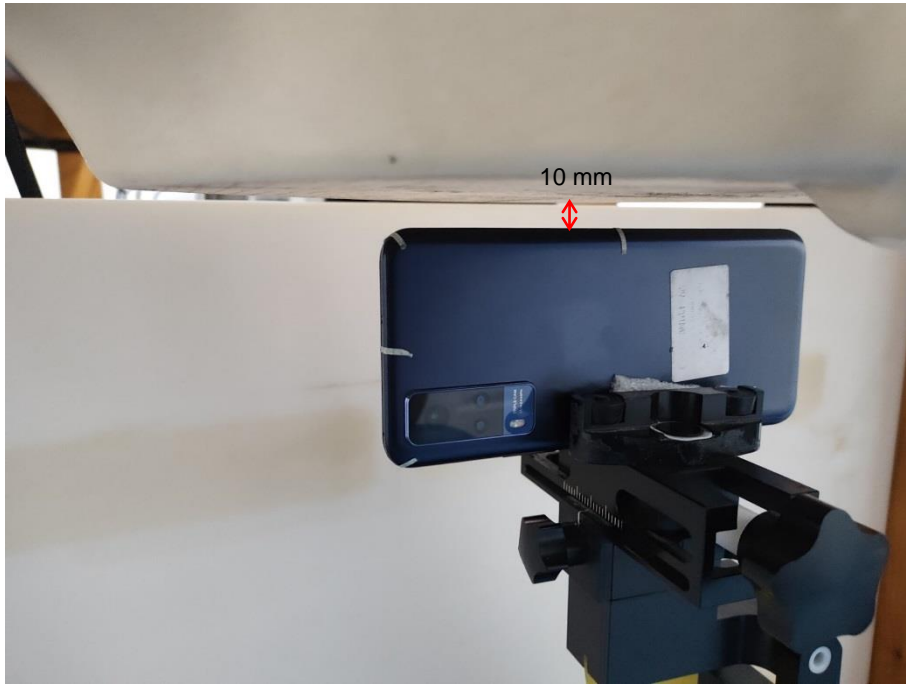

## TEST SETUP PHOTOS

Right Head Cheek

Right Head Tilt (15° )

Left Head Cheek

Left Head Tilt (15° )

Front Side (0mm)

Back Side (0mm)

Right Edge (0mm)

Left Edge (0mm)

Top Edge (0mm)

Bottom Edge (0mm)

Front Side (10mm)

Back Side (10mm)

Right Edge (10mm)

Left Edge (10mm)

Top Edge (10mm)

Bottom Edge (10mm)

Front Side (15mm)

Back Side (15mm)