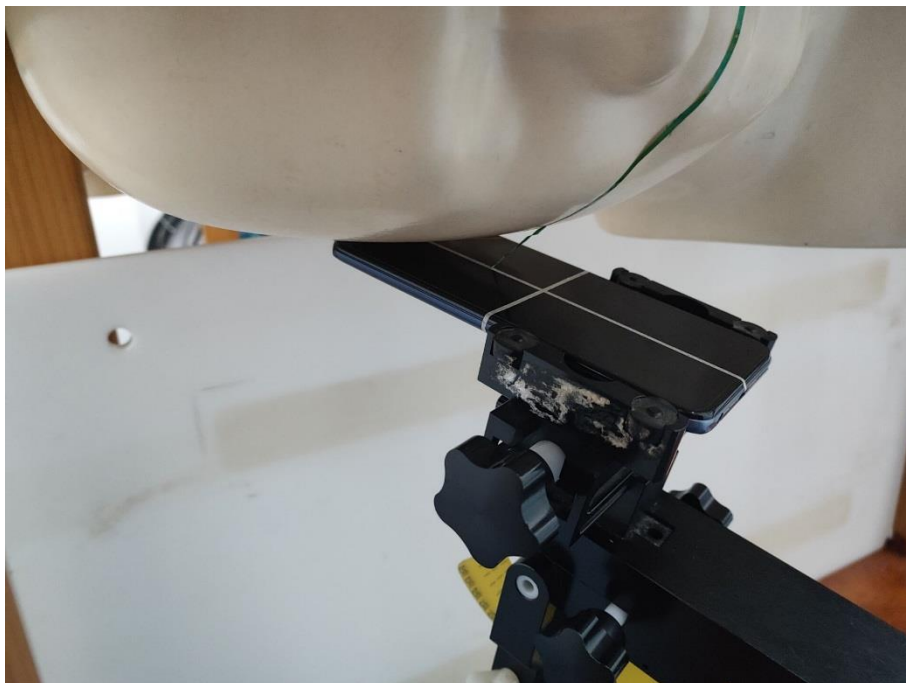

## TEST SETUP PHOTOS

Right Head Cheek

Right Head Tilt (15° )

Left Head Cheek

Left Head Tilt (15° )

Front Side (0mm)

Back Side (0mm)

Right Edge (0mm)

Left Edge (0mm)

Top Edge (0mm)

Bottom Edge (0mm)

Front Side (10mm)

Back Side (10mm)

Right Edge (10mm)

Left Edge (10mm)

Top Edge (10mm)

Bottom Edge (10mm)

Front Side (15mm)

Back Side (15mm)