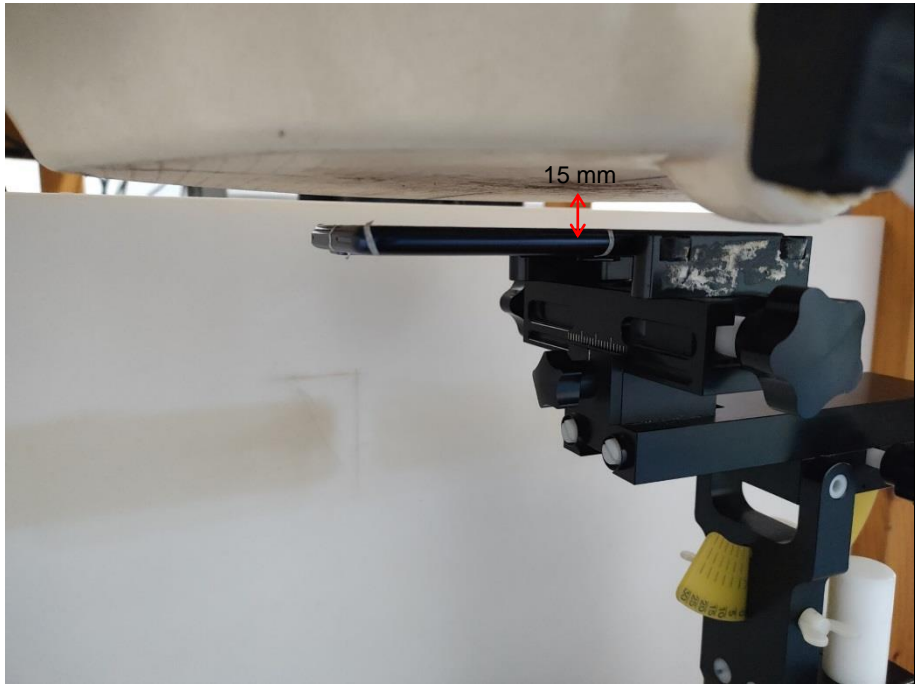

TEST SETUP PHOTOS

Right Head Cheek

Right Head Tilt (15°)

Left Head Cheek

Left Head Tilt (15°)

Front Side (0mm)

Back Side (0mm)

Right Edge (0mm)

Left Edge (0mm)

Top Edge (0mm)

Bottom Edge (0mm)

Front Side (10mm)

Back Side (10mm)

Right Edge (10mm)

Left Edge (10mm)

Top Edge (10mm)

Bottom Edge (10mm)

Front Side (15mm)

Back Side (15mm)