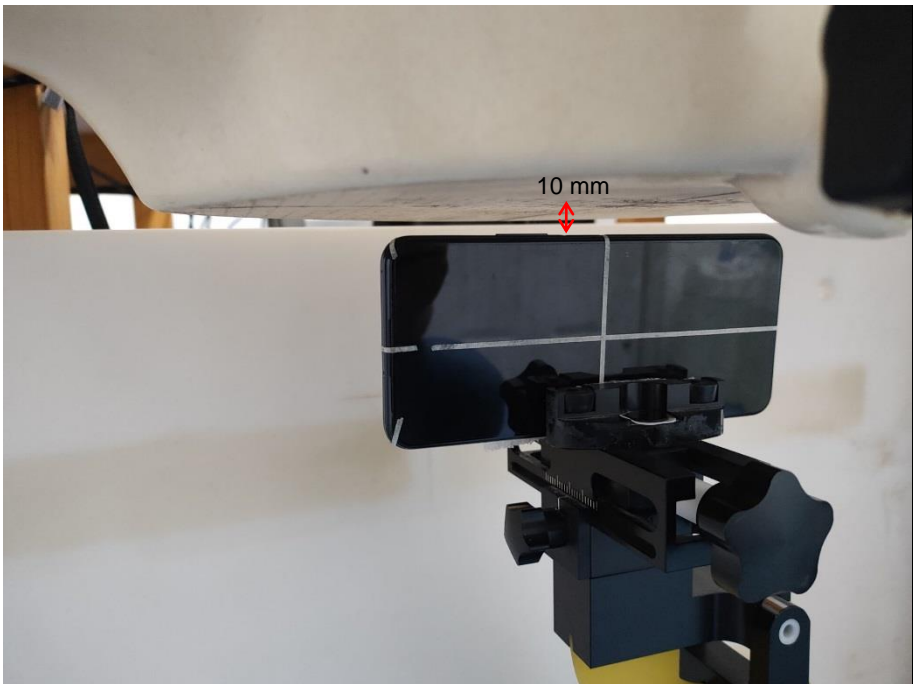

TEST SETUP PHOTOS

Right Head Cheek

Right Head Tilt (15°)

Left Head Cheek

Left Head Tilt (15°)

Front Side (0mm)

Back Side (0mm)

Right Edge (0mm)

Left Edge (0mm)

Top Edge (0mm)

Bottom Edge (0mm)

Front Side (10mm)

Back Side (10mm)

Right Edge (10mm)

Left Edge (10mm)

Top Edge (10mm)

Bottom Edge (10mm)

Front Side (15mm)

Back Side (15mm)