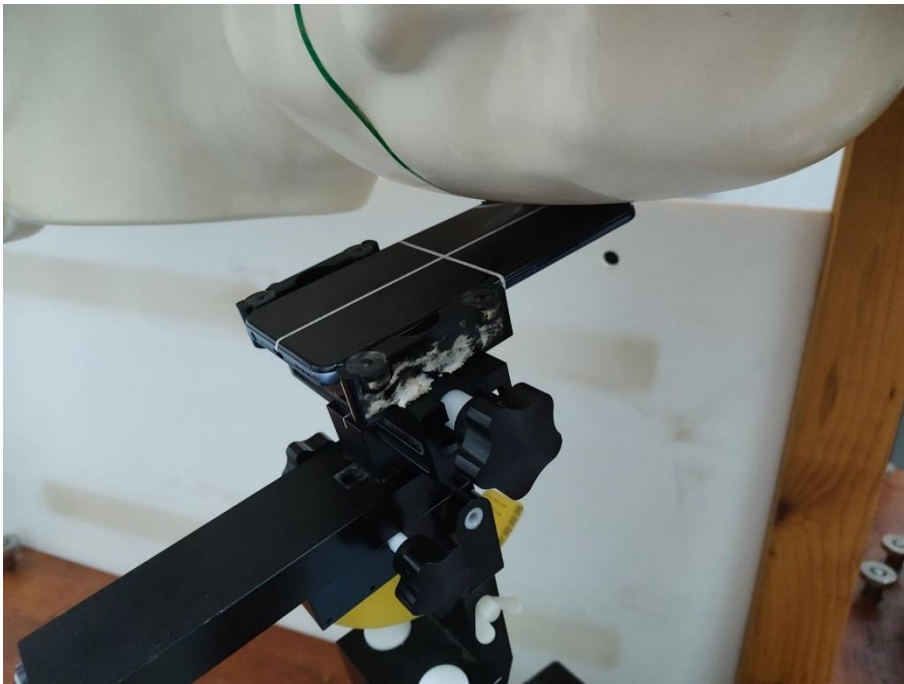

TEST SETUP PHOTOS

Right Head Cheek

Right Head Tilt (15°)

Left Head Cheek

Left Head Tilt (15°)

Front Side (0mm)

Back Side (0mm)

Right Edge (0mm)

Left Edge (0mm)

Top Edge (0mm)

Bottom Edge (0mm)

Front Side (10mm)

Back Side (10mm)

Right Edge (10mm)

Left Edge (10mm)

Top Edge (10mm)

Bottom Edge (10mm)

Front Side (15mm)

Back Side (15mm)