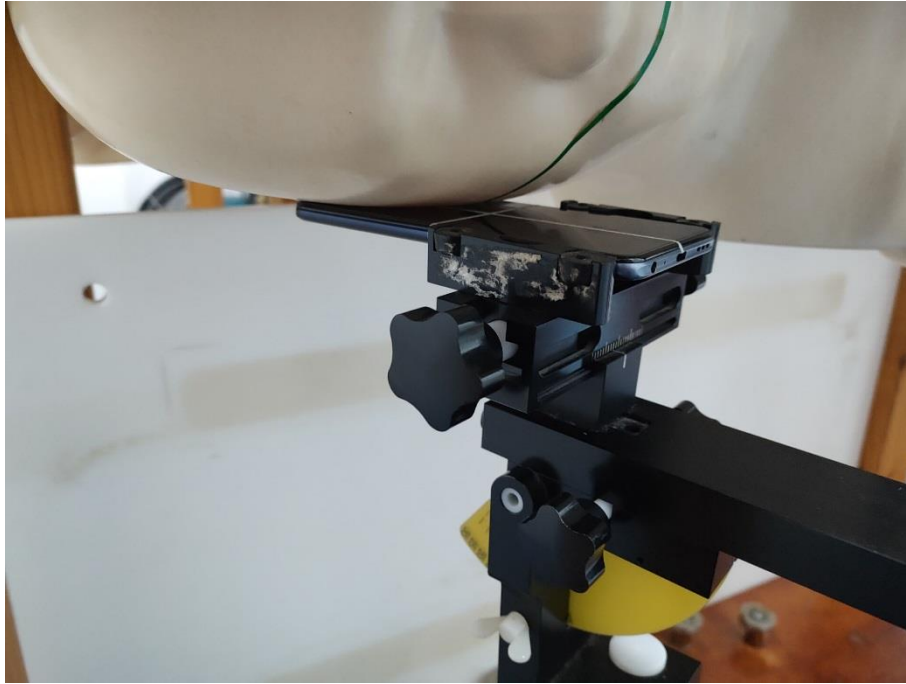

TEST SETUP PHOTOS

Right Head Cheek

Right Head Tilt (15°)

Left Head Cheek

Left Head Tilt (15°)

Front Side (0mm)

Back Side (0mm)

Right Edge (0mm)

Left Edge (0mm)

Top Edge (0mm)

Bottom Edge (0mm)

Front Side (10mm)

Back Side (10mm)

Right Edge (10mm)

Left Edge (10mm)

Top Edge (10mm)

Bottom Edge (10mm)

Front Side (15mm)

Back Side (15mm)