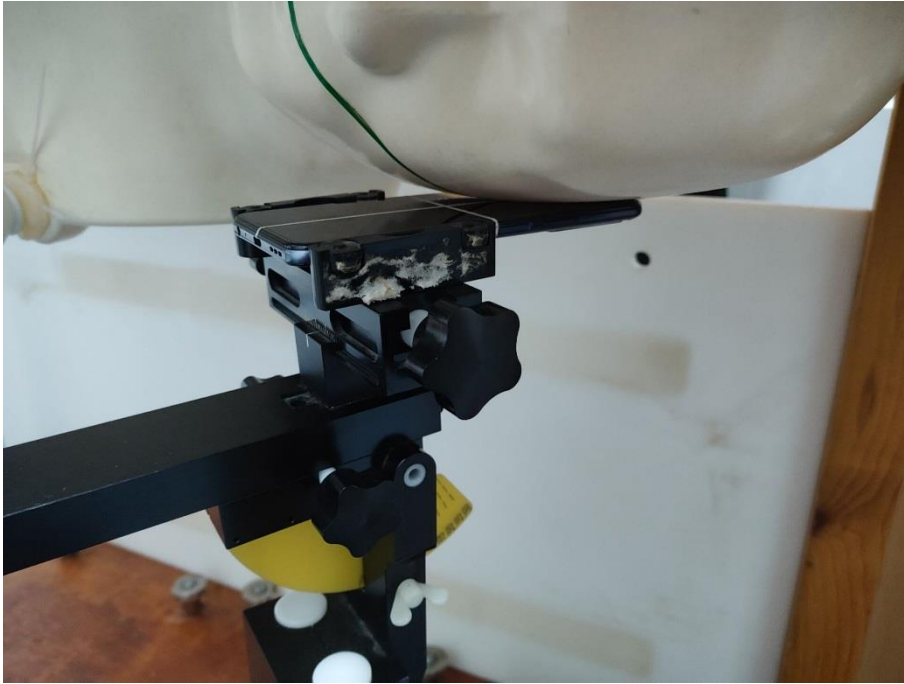

TEST SETUP PHOTOS

Right Head Cheek

Right Head Tilt (15°)

Left Head Cheek

Left Head Tilt (15°)

Front Side (0mm)

Back Side (0mm)

Right Edge (0mm)

Left Edge (0mm)

Top Edge (0mm)

Bottom Edge (0mm)

Front Side (10mm)

Back Side (10mm)

Right Edge (10mm)

Left Edge (10mm)

Top Edge (10mm)

Bottom Edge (10mm)

Front Side (15mm)

Back Side (15mm)