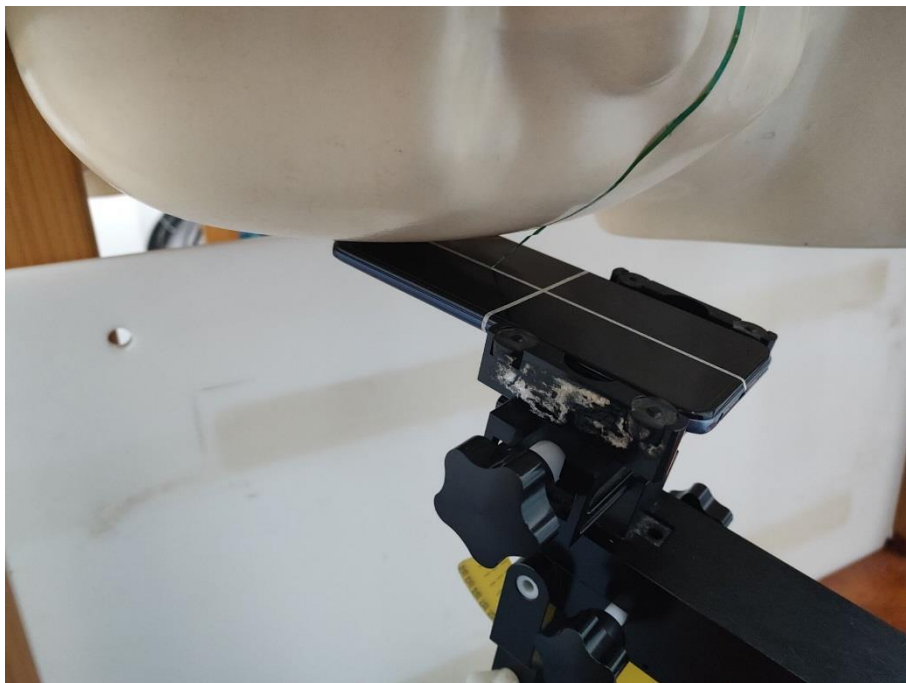

TEST SETUP PHOTOS

Right Head Cheek

Right Head Tilt (15°)

Left Head Cheek

Left Head Tilt (15°)

Front Side (0mm)

Back Side (0mm)

Right Edge (0mm)

Left Edge (0mm)

Top Edge (0mm)

Bottom Edge (0mm)

Front Side (10mm)

Back Side (10mm)

Right Edge (10mm)

Left Edge (10mm)

Top Edge (10mm)

Bottom Edge (10mm)

Front Side (15mm)

Back Side (15mm)