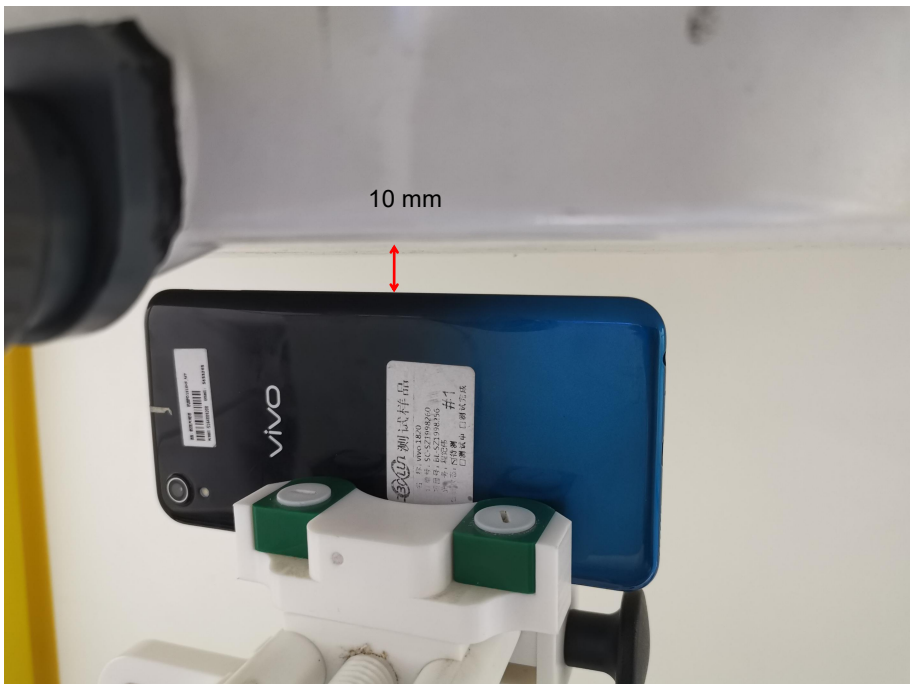

ANNEX E SAR TEST SETUP PHOTOS

Right Head Cheek

Right Head Tilt (15°)

Left Head Cheek

Left Head Tilt (15°)

Front Side (10mm)

Back Side (10mm)

Left Edge (10mm)

Right Edge (10mm)

Top Edge (10mm)