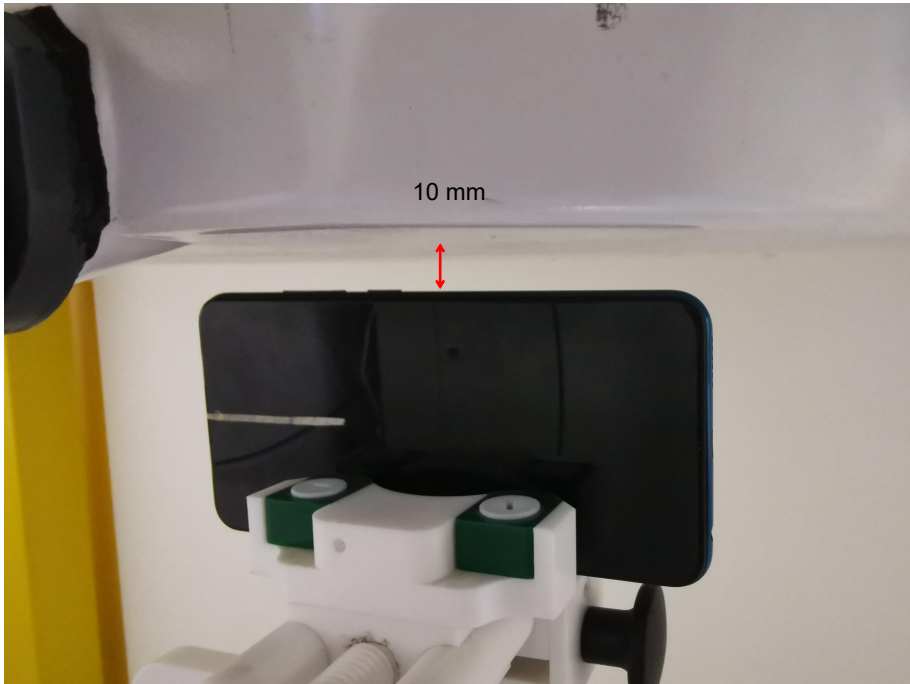

ANNEX E SAR TEST SETUP PHOTOS

Right Head Cheek

Right Head Tilt (15°)

Left Head Cheek

Left Head Tilt (15°)

Front Side (10mm)

Back Side (10mm)

Left Edge (10mm)

Right Edge (10mm)

Top Edge (10mm)