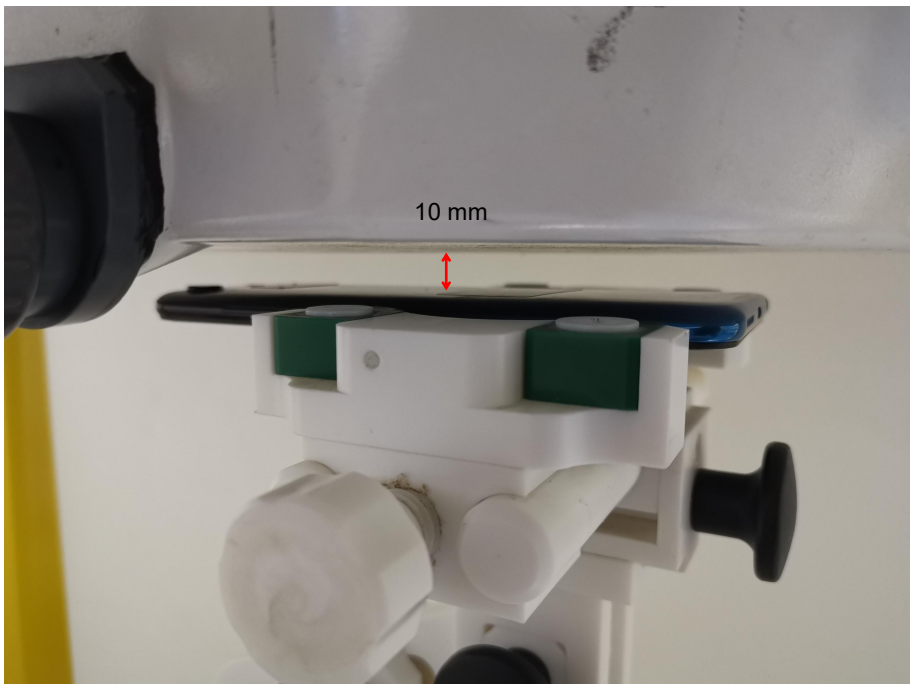

ANNEX E SAR TEST SETUP PHOTOS

Right Head Cheek

Right Head Tilt (15°)

Left Head Cheek

Left Head Tilt (15°)

Front Side (10mm)

Back Side (10mm)

Left Edge (10mm)

Right Edge (10mm)

Top Edge (10mm)