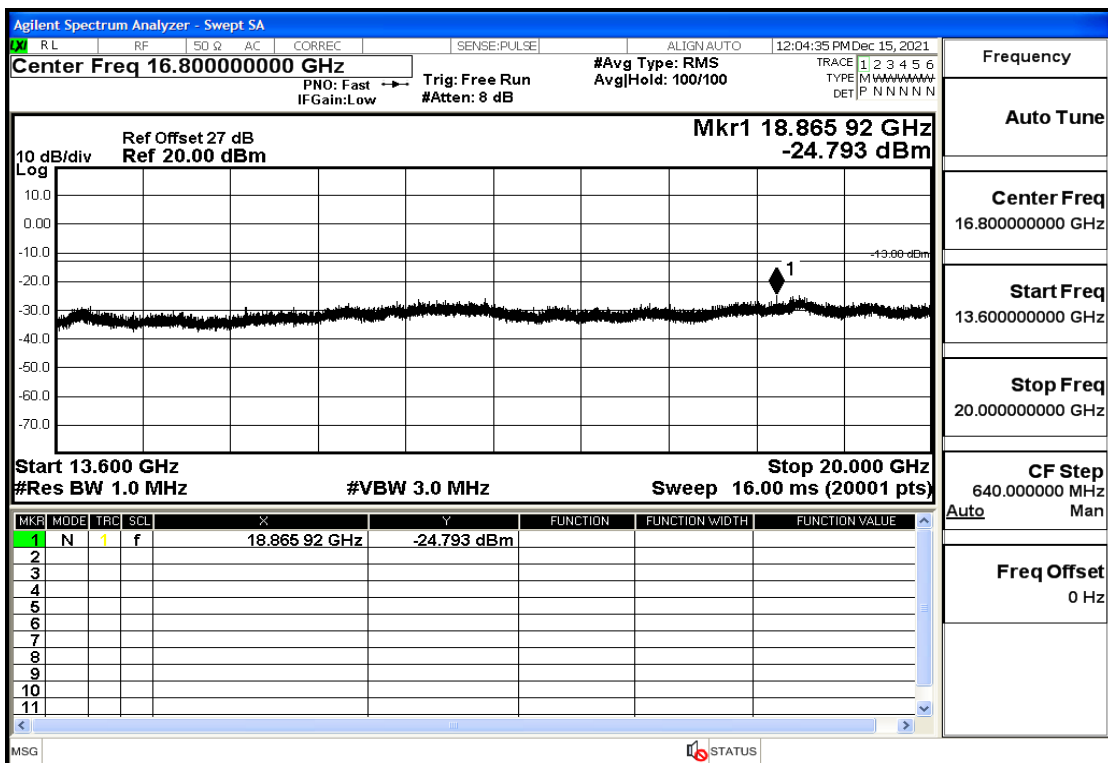

OB25-10-1882.5-QPSK-50#LOW@30mHz-1GHz@Pass

OB25-10-1882.5-QPSK-50#LOW@1GHz-7GHz@Pass

OB25-10-1882.5-QPSK-50#LOW@7GHz-13.6GHz@Pass

OB25-10-1882.5-QPSK-50#LOW@13.6GHz-20GHz@Pass

OB25-10-1910-QPSK-50#LOW@30mHz-1GHz@Pass