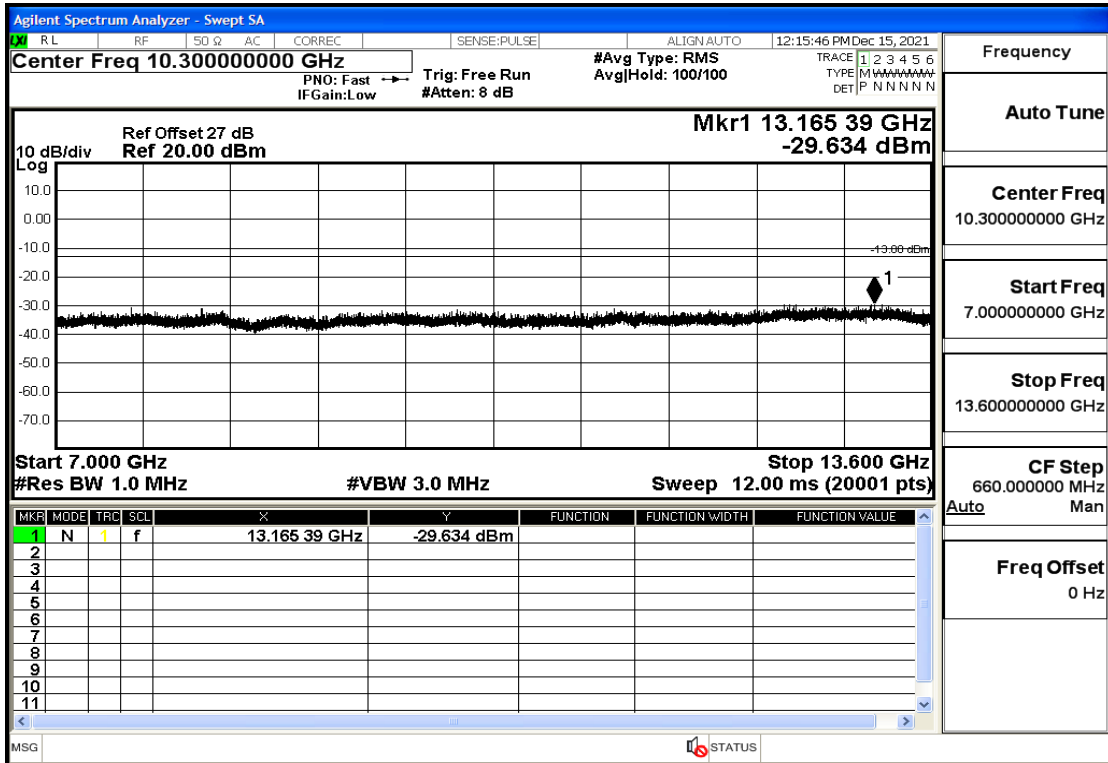

OB25-15-1882.5-QPSK-75#LOW@13.6GHz-20GHz@Pass

OB25-15-1907.5-QPSK-75#LOW@30mHz-1GHz@Pass

OB25-15-1907.5-QPSK-75#LOW@1GHz-7GHz@Pass

OB25-15-1907.5-QPSK-75#LOW@7GHz-13.6GHz@Pass

OB25-15-1907.5-QPSK-75#LOW@13.6GHz-20GHz@Pass