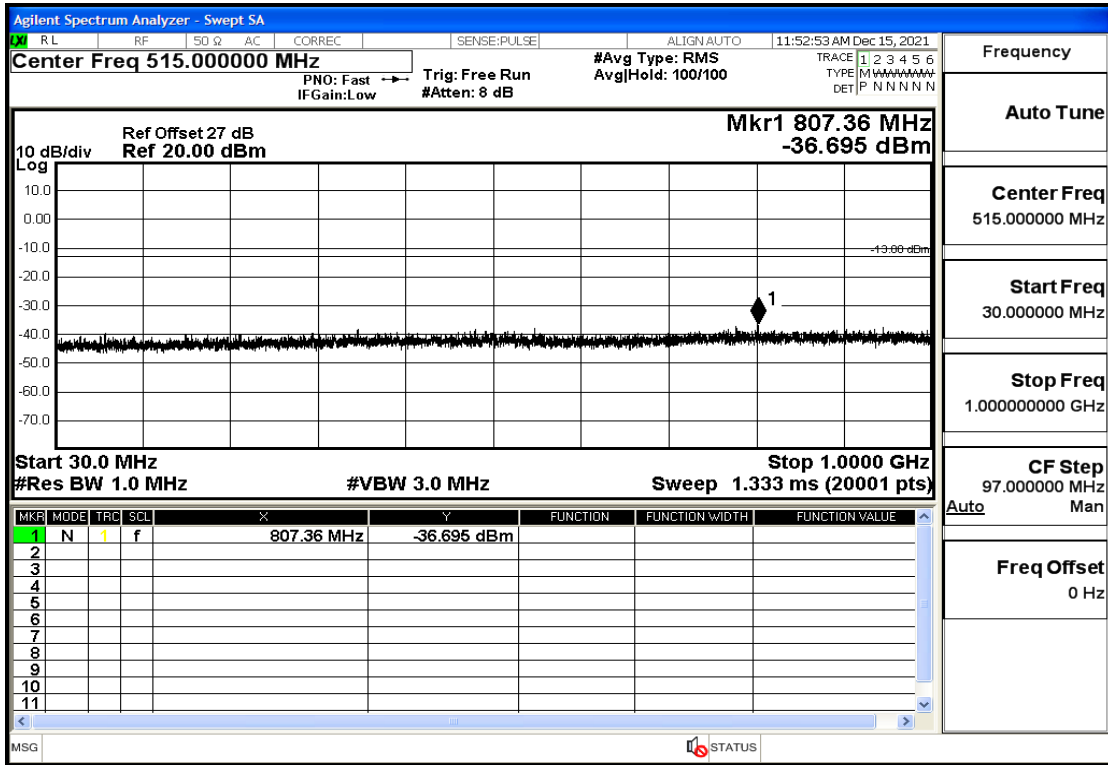

OB25-3-1913.5-QPSK-15#LOW@30mHz-1GHz@Pass

OB25-3-1913.5-QPSK-15#LOW@1GHz-7GHz@Margin Low!

OB25-3-1913.5-QPSK-15#LOW@7GHz-13.6GHz@Pass

OB25-3-1913.5-QPSK-15#LOW@13.6GHz-20GHz@Pass

OB25-5-1852.5-QPSK-25#LOW@30mHz-1GHz@Pass