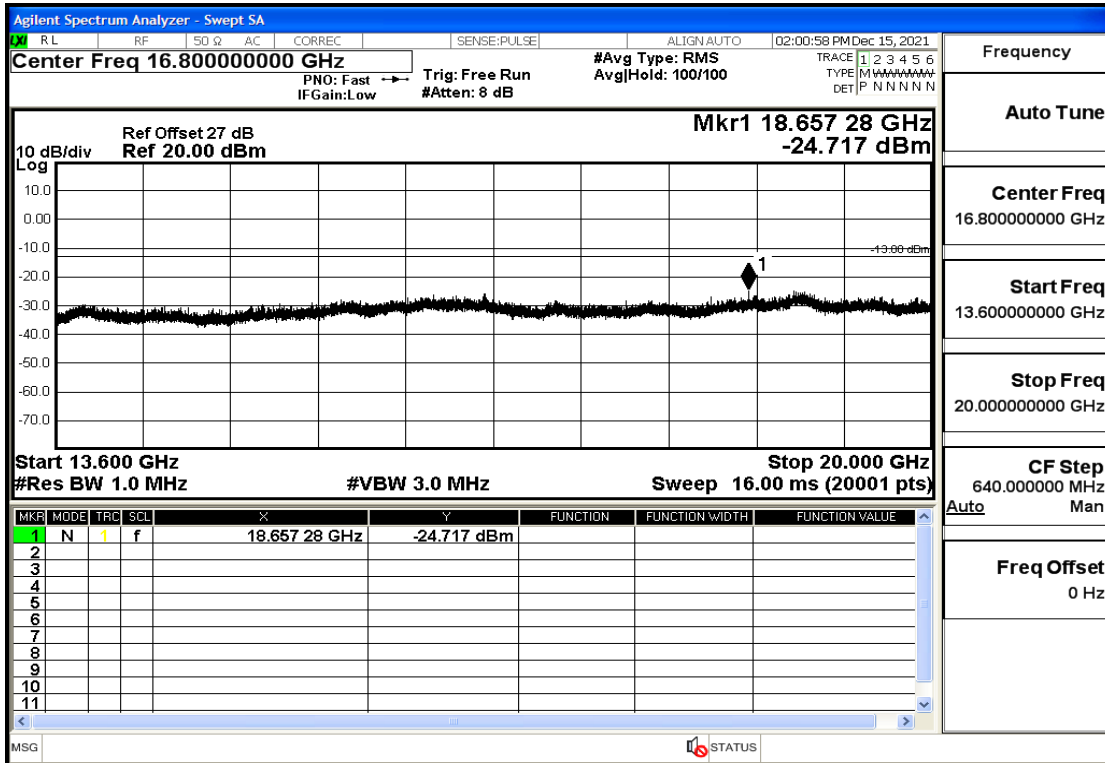

OB25-3-1882.5-Q16-15#LOW@30mHz-1GHz@Pass

OB25-3-1882.5-Q16-15#LOW@1GHz-7GHz@Pass

OB25-3-1882.5-Q16-15#LOW@7GHz-13.6GHz@Pass

OB25-3-1882.5-Q16-15#LOW@13.6GHz-20GHz@Pass

OB25-3-1913.5-Q16-15#LOW@30mHz-1GHz@Pass