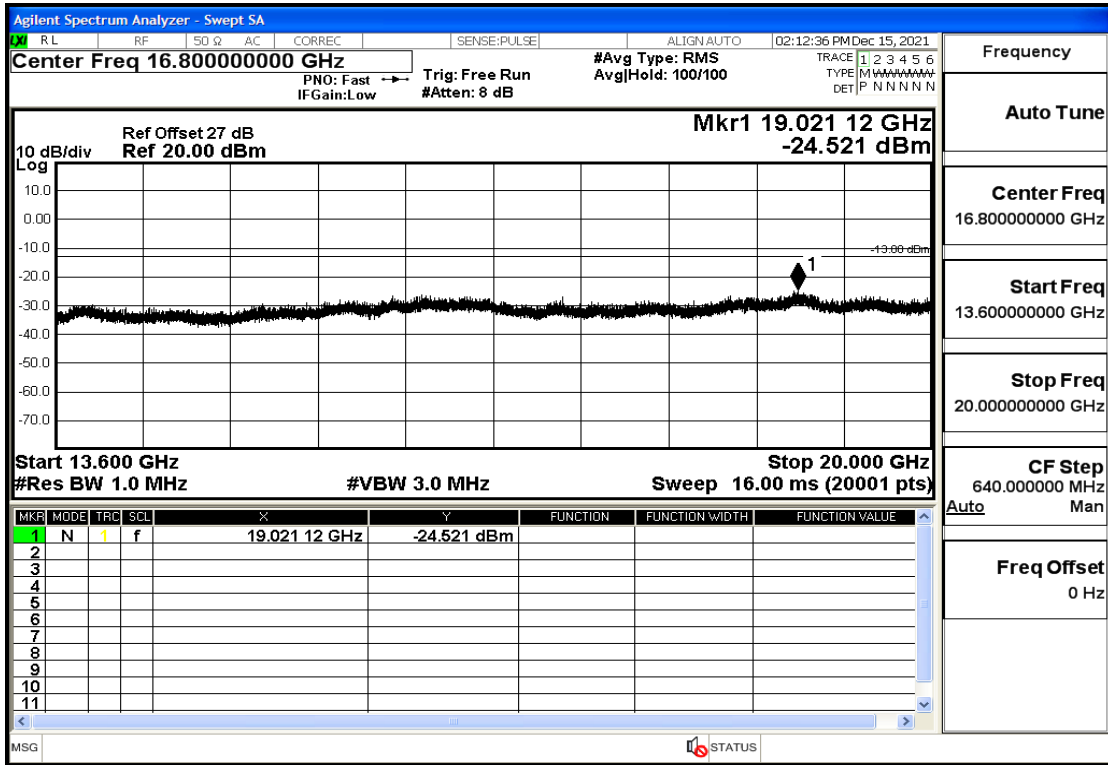

OB25-5-1852.5-Q16-25#LOW@13.6GHz-20GHz@Pass