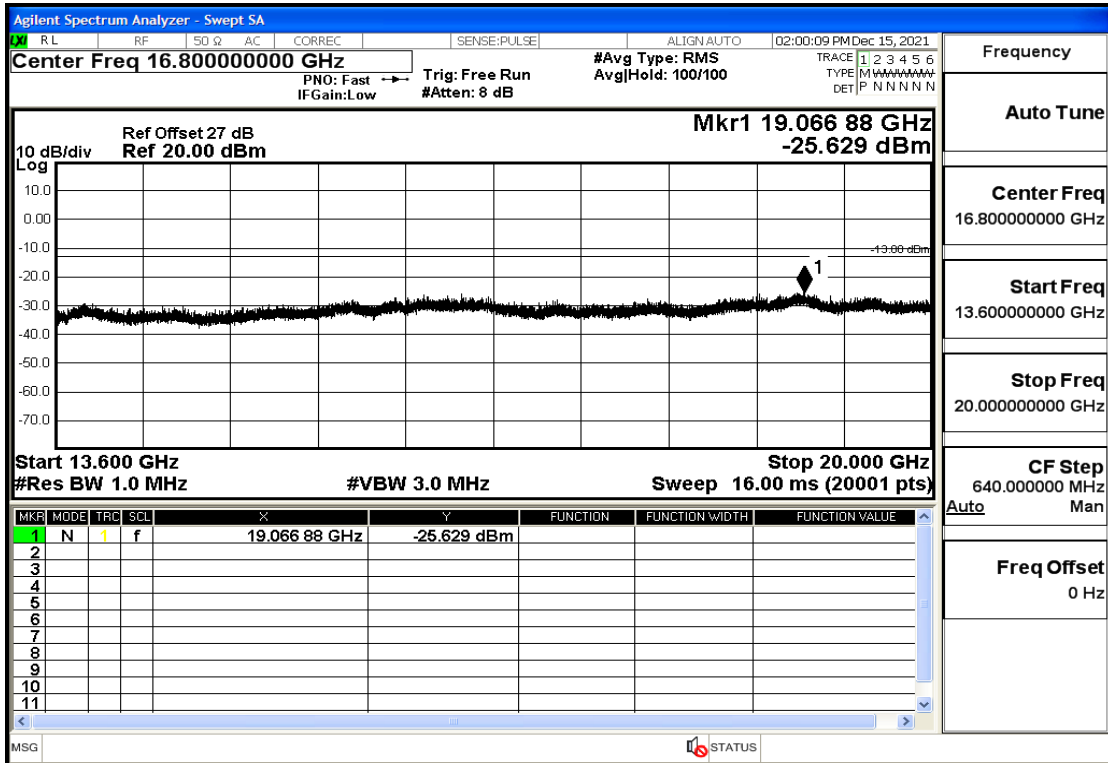

OB25-1.4-1914.3-Q16-6#LOW@13.6GHz-20GHz@Pass

OB25-3-1851.5-Q16-15#LOW@30mHz-1GHz@Pass

OB25-3-1851.5-Q16-15#LOW@1GHz-7GHz@Pass

OB25-3-1851.5-Q16-15#LOW@7GHz-13.6GHz@Pass

OB25-3-1851.5-Q16-15#LOW@13.6GHz-20GHz@Pass