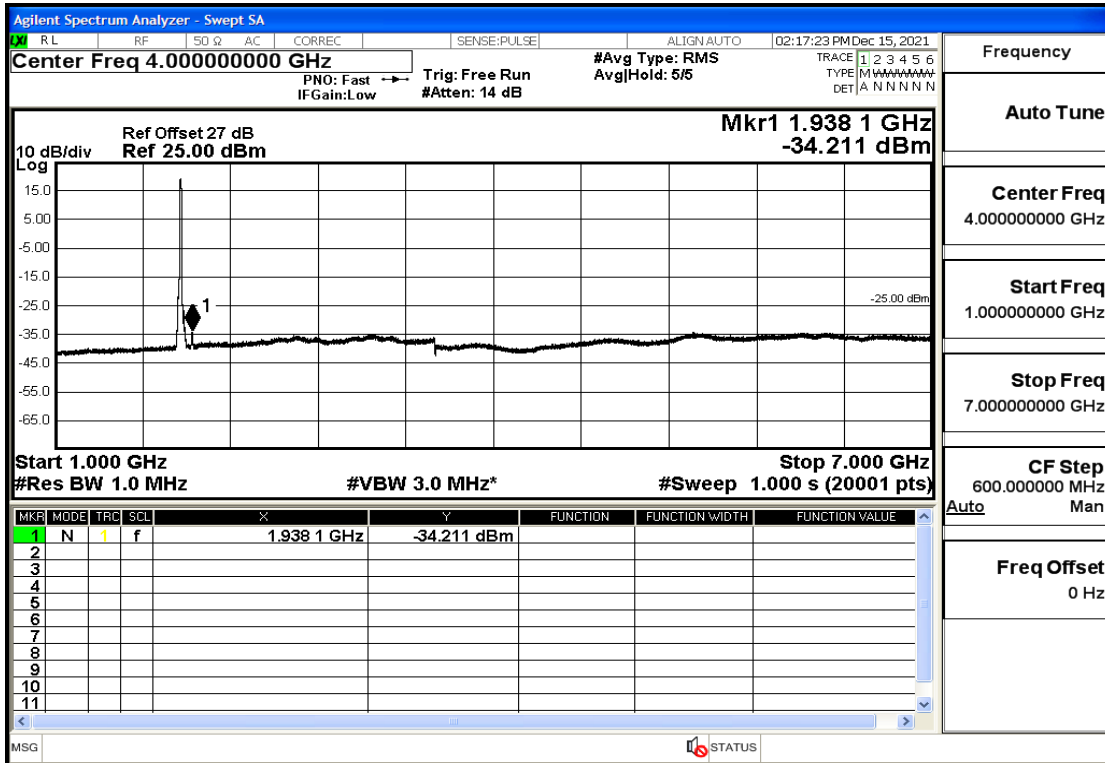

OB25-10-1910-Q16-50#LOW@7GHz-13.6GHz@Pass

OB25-10-1910-Q16-50#LOW@13.6GHz-20GHz@Pass

OB25-15-1857.5-Q16-75#LOW@30mHz-1GHz@Pass

OB25-15-1857.5-Q16-75#LOW@1GHz-7GHz@Pass

OB25-15-1857.5-Q16-75#LOW@7GHz-13.6GHz@Pass