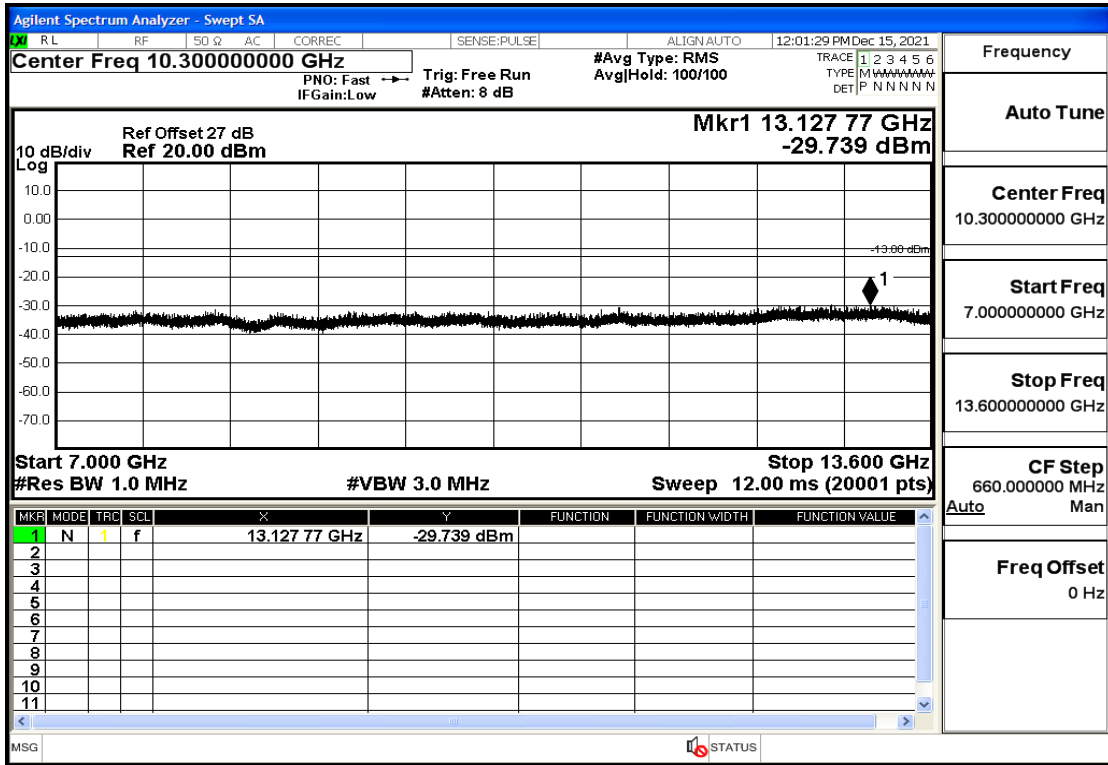

OB25-5-1912.5-QPSK-25#LOW@13.6GHz-20GHz@Pass

OB25-10-1855-QPSK-50#LOW@30mHz-1GHz@Pass

OB25-10-1855-QPSK-50#LOW@1GHz-7GHz@Pass

OB25-10-1855-QPSK-50#LOW@7GHz-13.6GHz@Pass

OB25-10-1855-QPSK-50#LOW@13.6GHz-20GHz@Pass