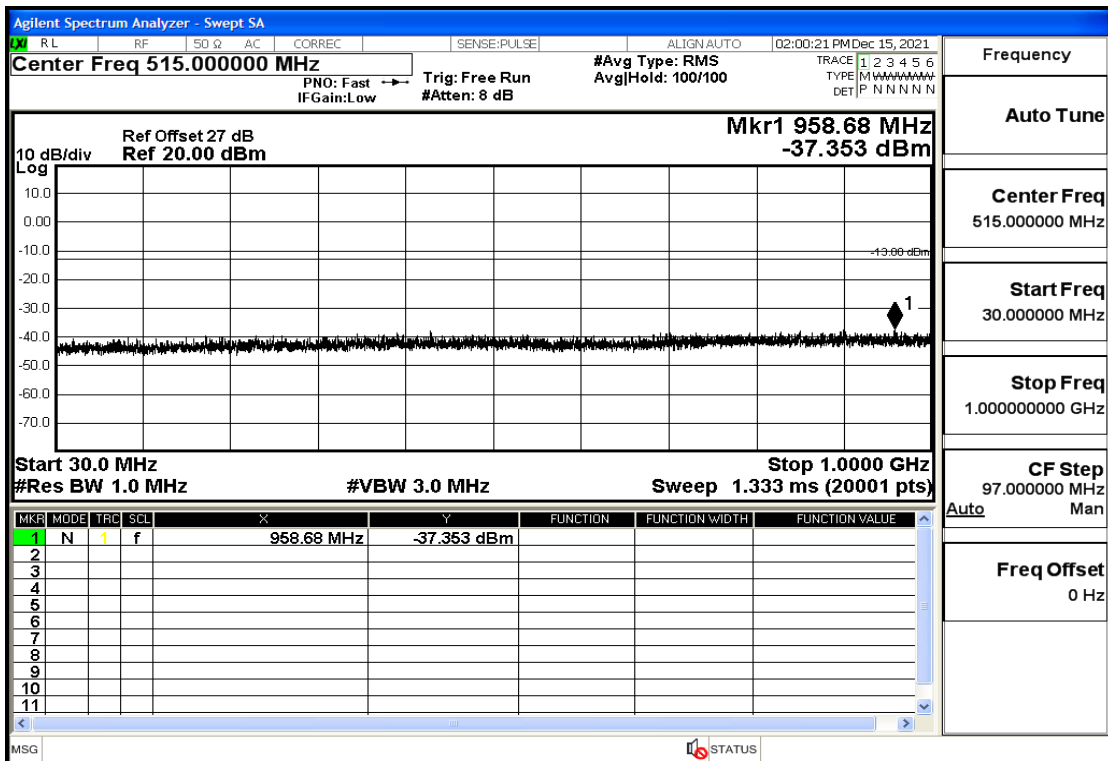

OB25-3-1882.5-Q16-15#LOW@30mHz-1GHz@Pass