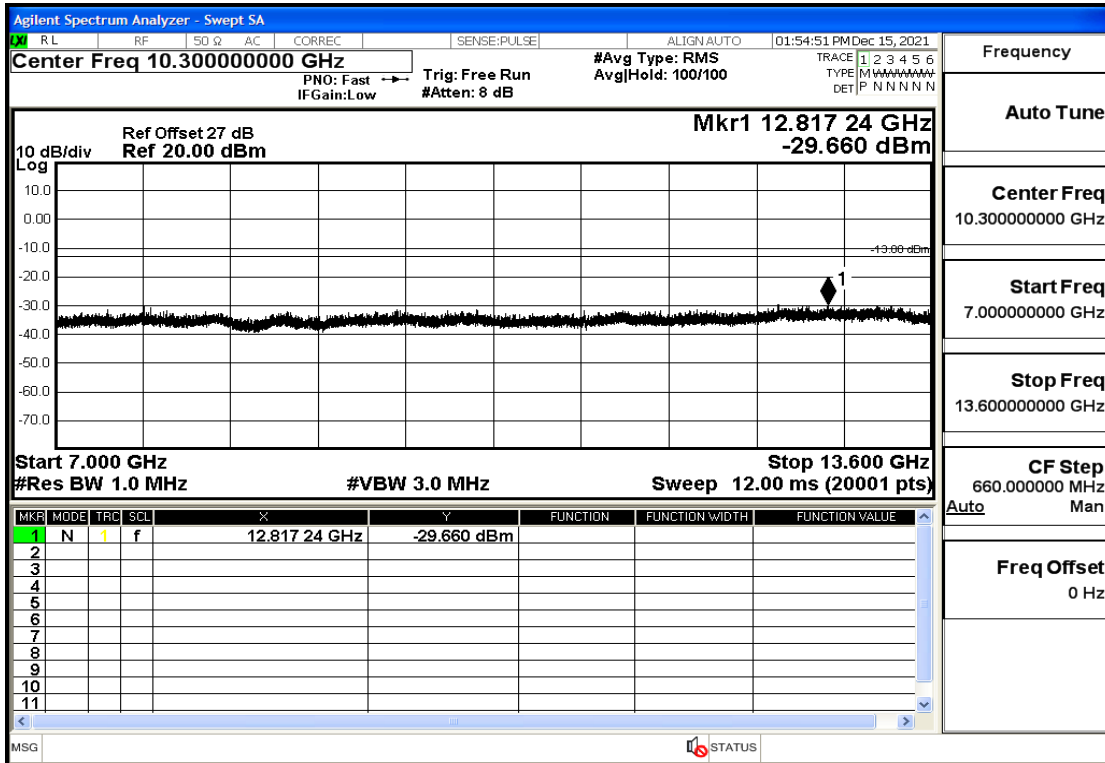

OB25-1.4-1914.3-QPSK-6#LOW@7GHz-13.6GHz@Pass

OB25-1.4-1914.3-QPSK-6#LOW@13.6GHz-20GHz@Pass

OB25-3-1851.5-QPSK-15#LOW@30mHz-1GHz@Pass

OB25-3-1851.5-QPSK-15#LOW@1GHz-7GHz@Margin Low!

OB25-3-1851.5-QPSK-15#LOW@7GHz-13.6GHz@Pass