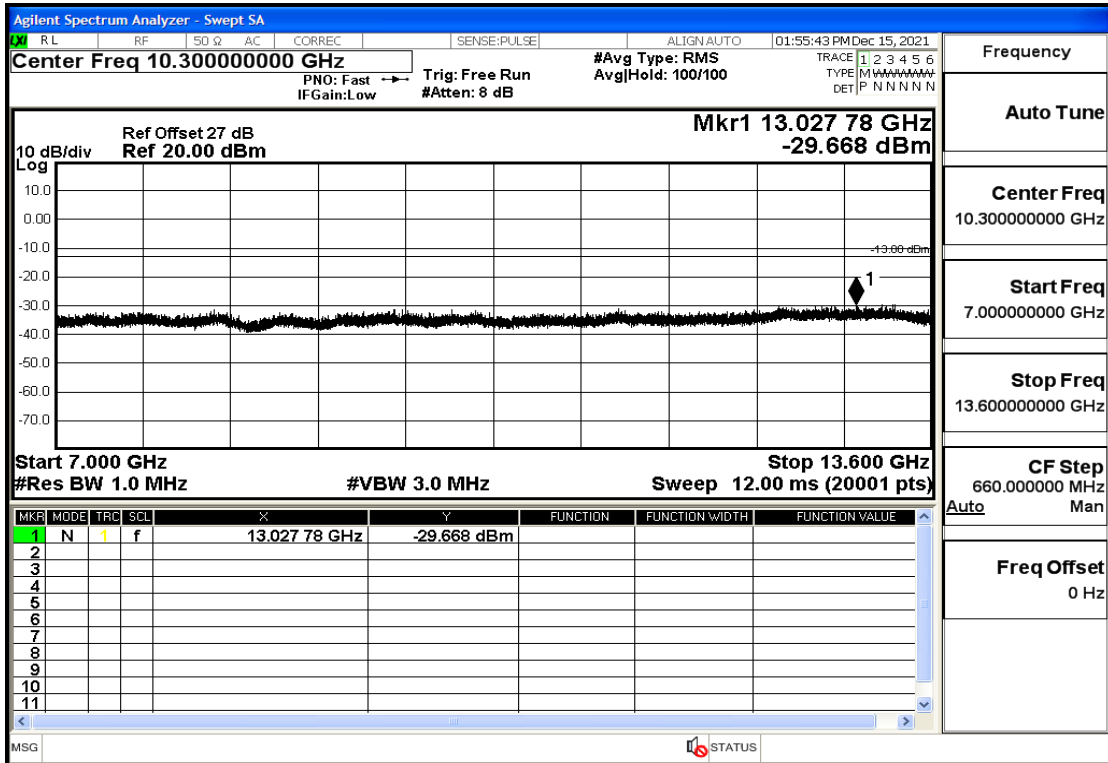

OB25-3-1851.5-QPSK-15#LOW@13.6GHz-20GHz@Pass

OB25-3-1882.5-QPSK-15#LOW@30mHz-1GHz@Pass

OB25-3-1882.5-QPSK-15#LOW@1GHz-7GHz@Margin Low!

OB25-3-1882.5-QPSK-15#LOW@7GHz-13.6GHz@Pass

OB25-3-1882.5-QPSK-15#LOW@13.6GHz-20GHz@Pass