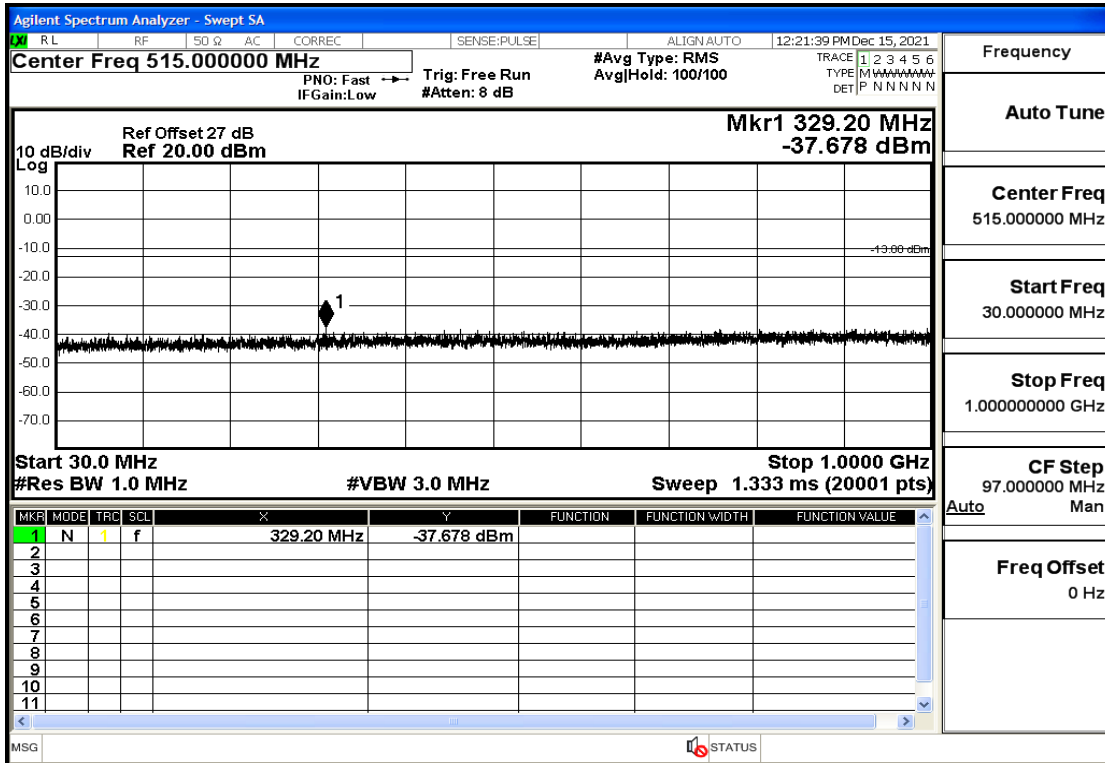

OB25-20-1860-QPSK-100#LOW@30mHz-1GHz@Pass

OB25-20-1860-QPSK-100#LOW@1GHz-7GHz@Pass

OB25-20-1860-QPSK-100#LOW@7GHz-13.6GHz@Pass

OB25-20-1860-QPSK-100#LOW@13.6GHz-20GHz@Pass

OB25-20-1882.5-QPSK-100#LOW@30mHz-1GHz@Pass