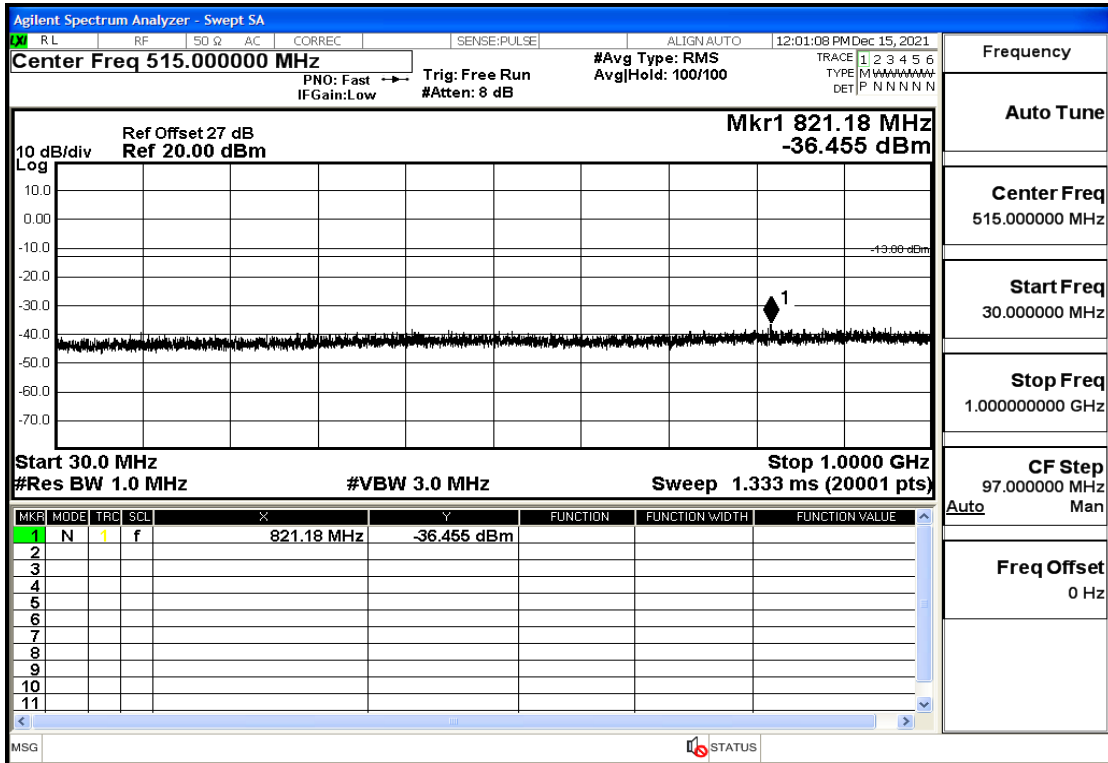

OB25-10-1855-QPSK-50#LOW@30mHz-1GHz@Pass