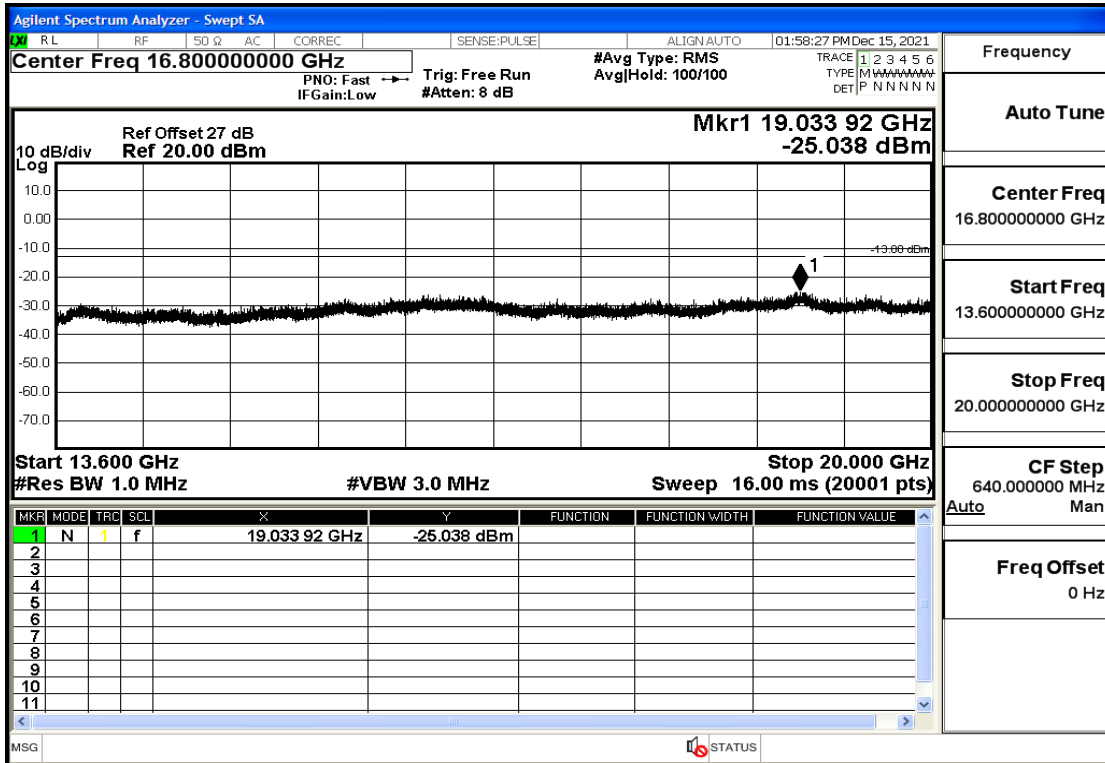

OB25-1.4-1882.5-Q16-6#LOW@13.6GHz-20GHz@Pass