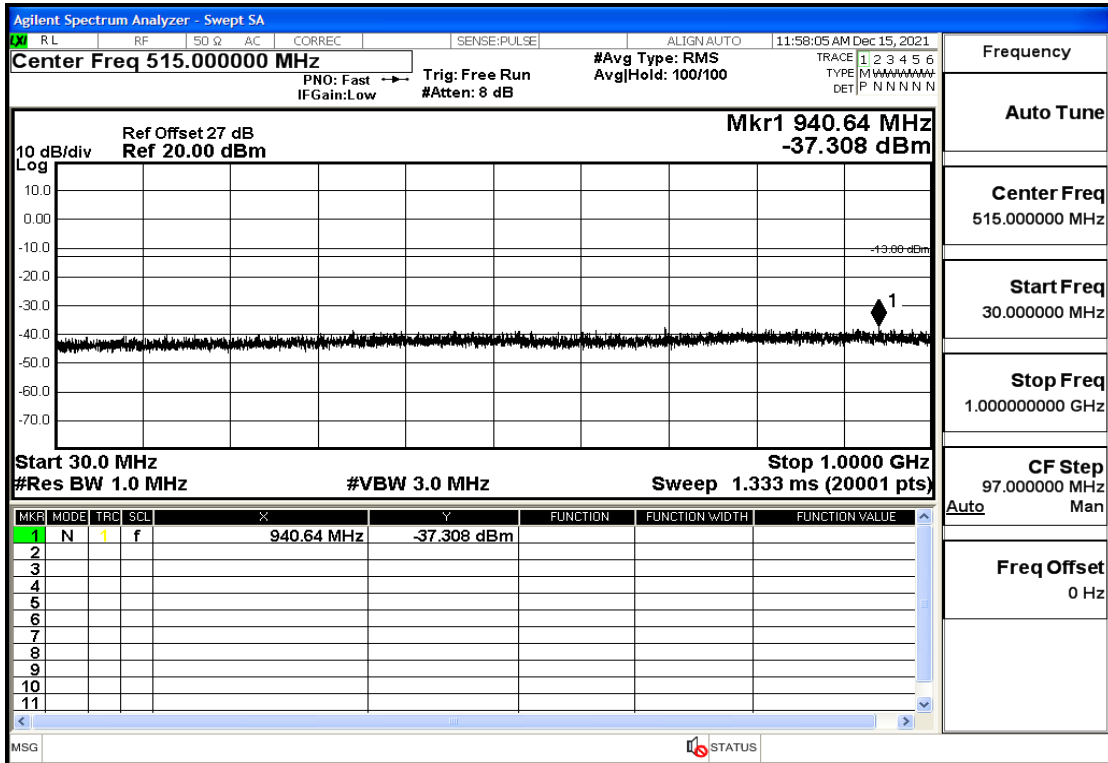

OB25-5-1912.5-QPSK-25#LOW@30mHz-1GHz@Pass