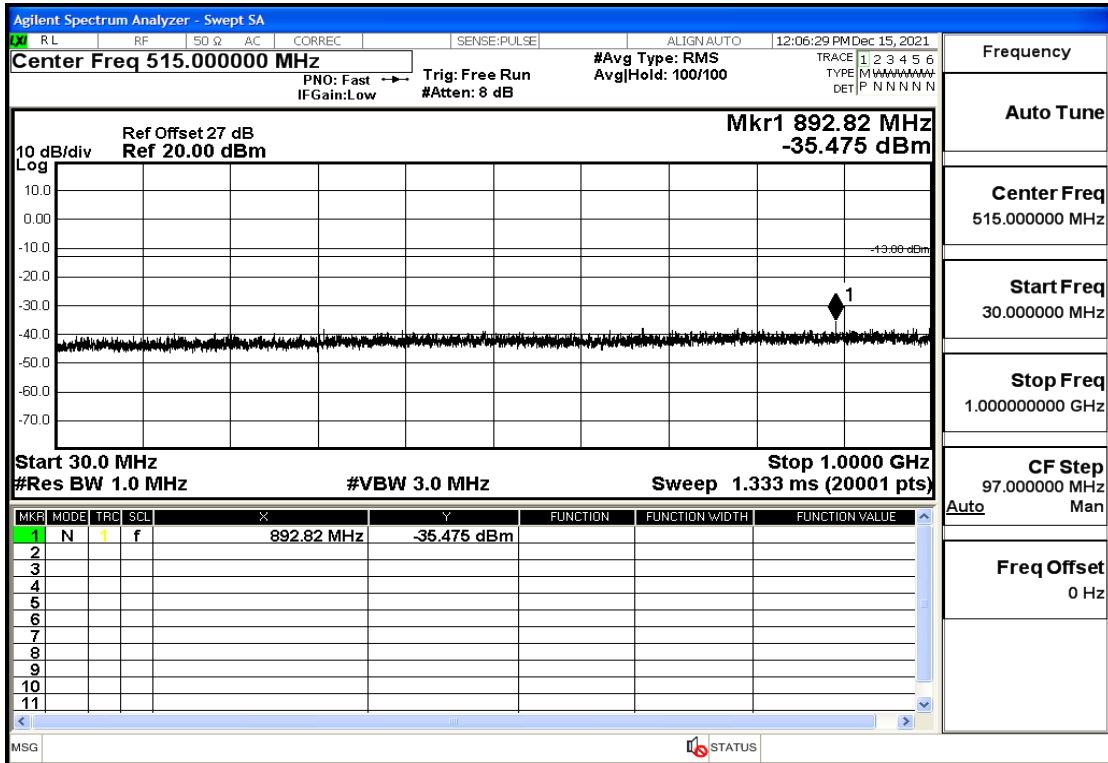

OB25-10-1882.5-QPSK-50#LOW@30mHz-1GHz@Pass

OB25-10-1882.5-QPSK-50#LOW@1GHz-7GHz@Pass

OB25-10-1882.5-QPSK-50#LOW@7GHz-13.6GHz@Pass

OB25-10-1882.5-QPSK-50#LOW@13.6GHz-20GHz@Pass

OB25-10-1910-QPSK-50#LOW@30mHz-1GHz@Pass