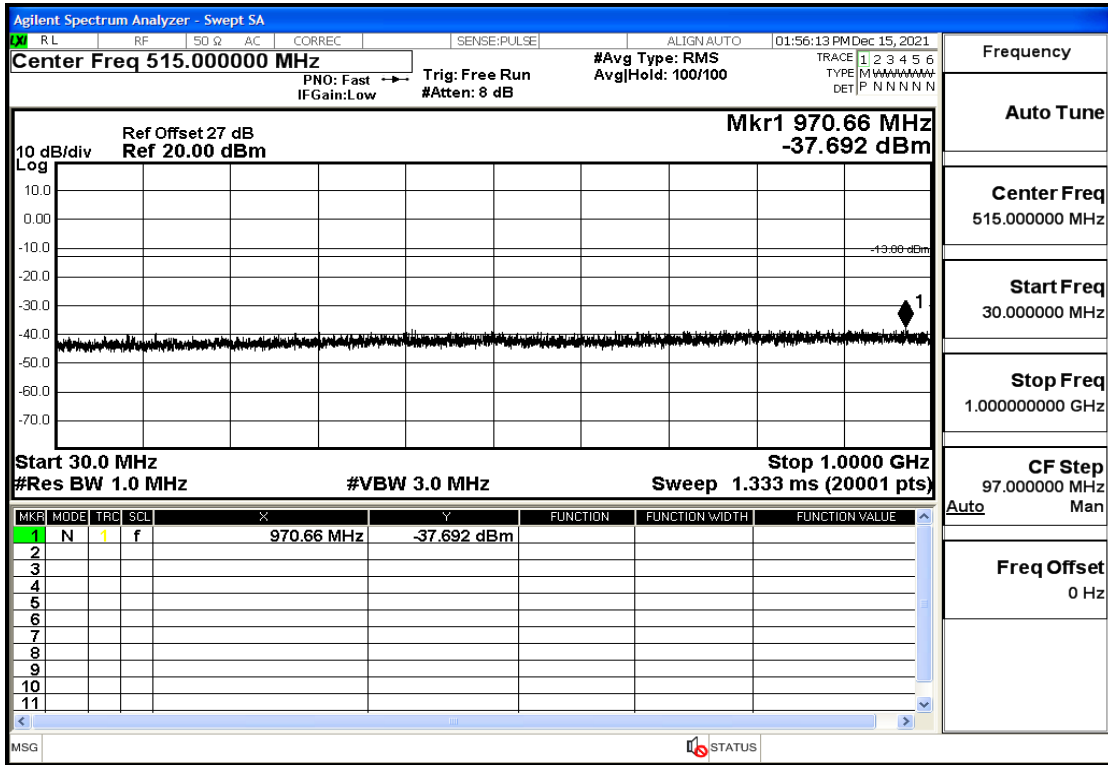

OB25-3-1913.5-QPSK-15#LOW@30mHz-1GHz@Pass