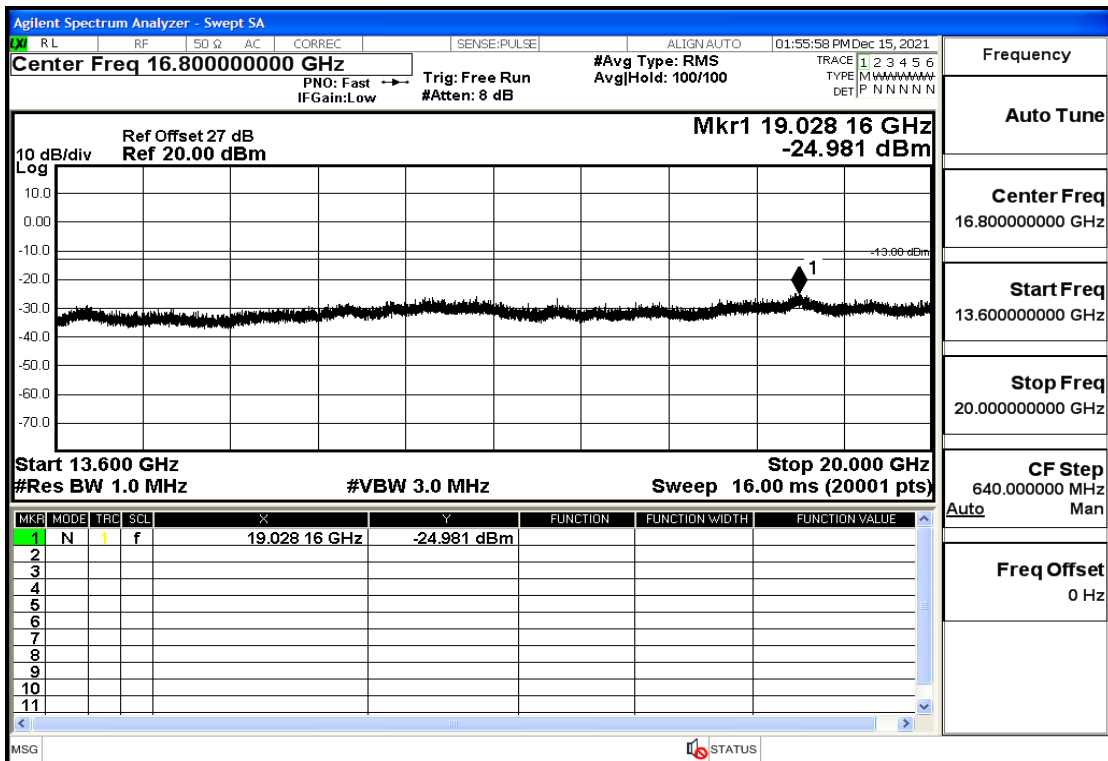

OB25-3-1851.5-QPSK-15#LOW@13.6GHz-20GHz@Pass

OB25-3-1882.5-QPSK-15#LOW@30mHz-1GHz@Pass

OB25-3-1882.5-QPSK-15#LOW@1GHz-7GHz@Margin Low!

OB25-3-1882.5-QPSK-15#LOW@7GHz-13.6GHz@Pass

OB25-3-1882.5-QPSK-15#LOW@13.6GHz-20GHz@Pass