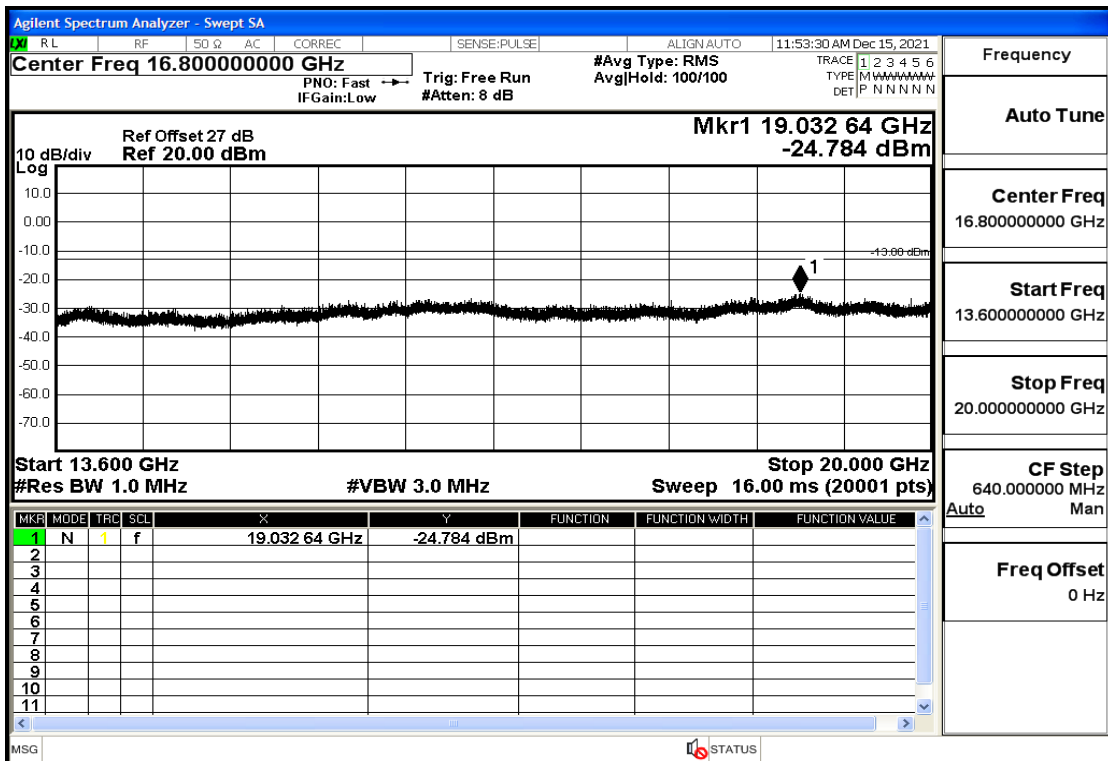

OB25-5-1852.5-QPSK-25#LOW@1GHz-7GHz@Pass

OB25-5-1852.5-QPSK-25#LOW@7GHz-13.6GHz@Pass

OB25-5-1852.5-QPSK-25#LOW@13.6GHz-20GHz@Pass

OB25-5-1882.5-QPSK-25#LOW@30mHz-1GHz@Pass

OB25-5-1882.5-QPSK-25#LOW@1GHz-7GHz@Pass