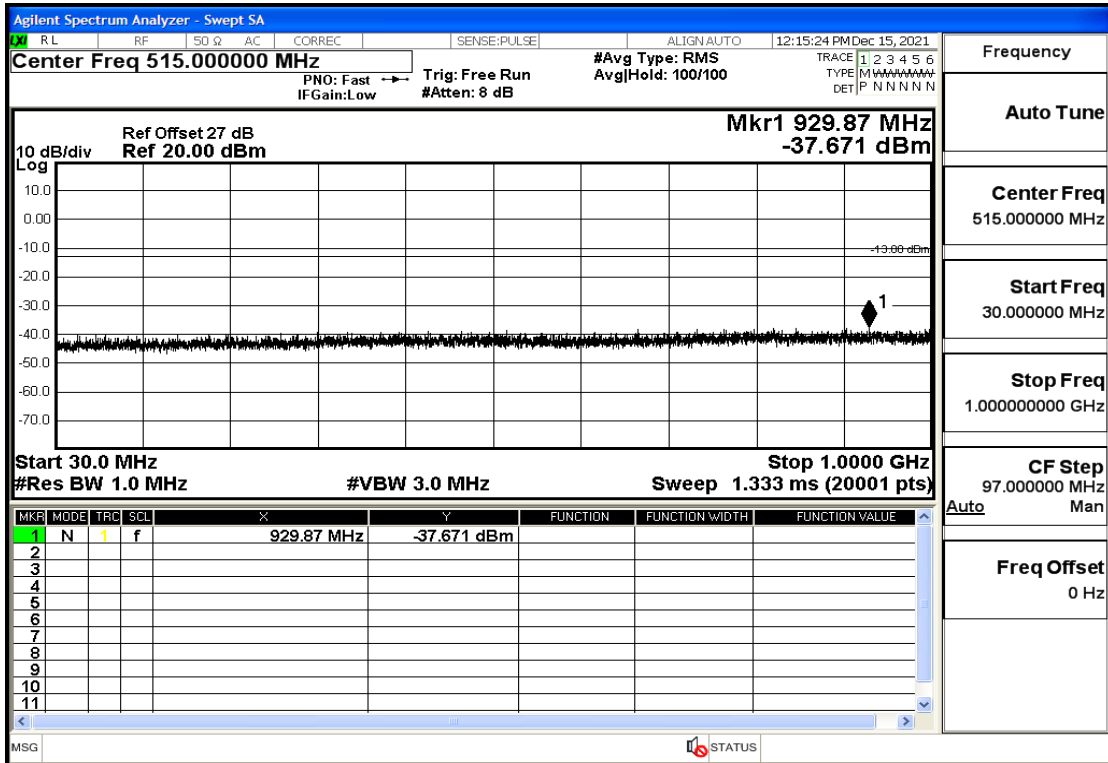

OB25-15-1907.5-QPSK-75#LOW@30mHz-1GHz@Pass