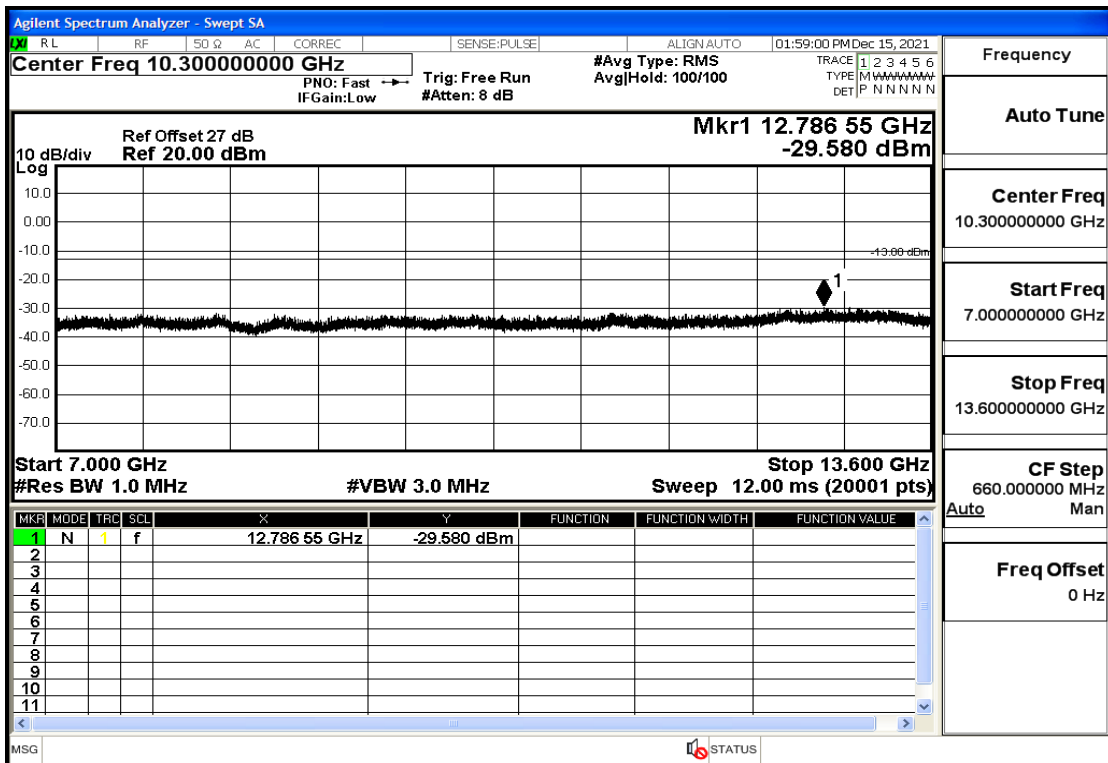

OB25-1.4-1882.5-Q16-6#LOW@7GHz-13.6GHz@Pass

OB25-1.4-1882.5-Q16-6#LOW@13.6GHz-20GHz@Pass

OB25-1.4-1914.3-Q16-6#LOW@30mHz-1GHz@Pass

OB25-1.4-1914.3-Q16-6#LOW@1GHz-7GHz@Pass

OB25-1.4-1914.3-Q16-6#LOW@7GHz-13.6GHz@Pass