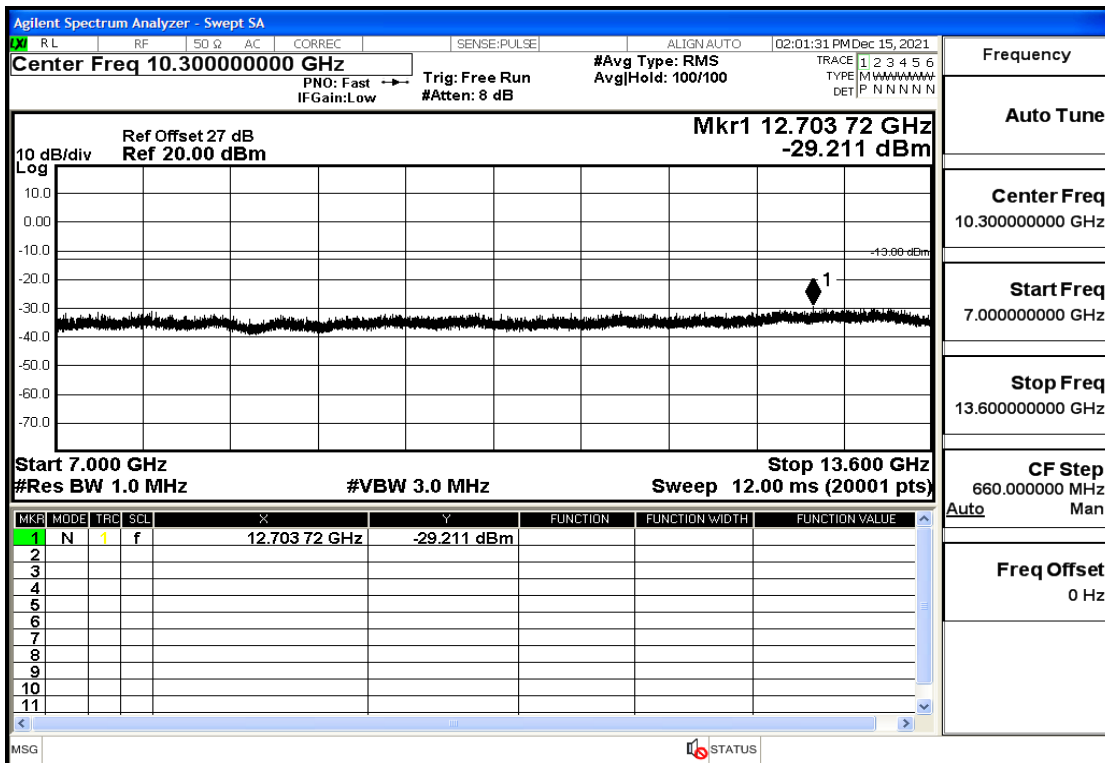

OB25-3-1913.5-Q16-15#LOW@7GHz-13.6GHz@Pass