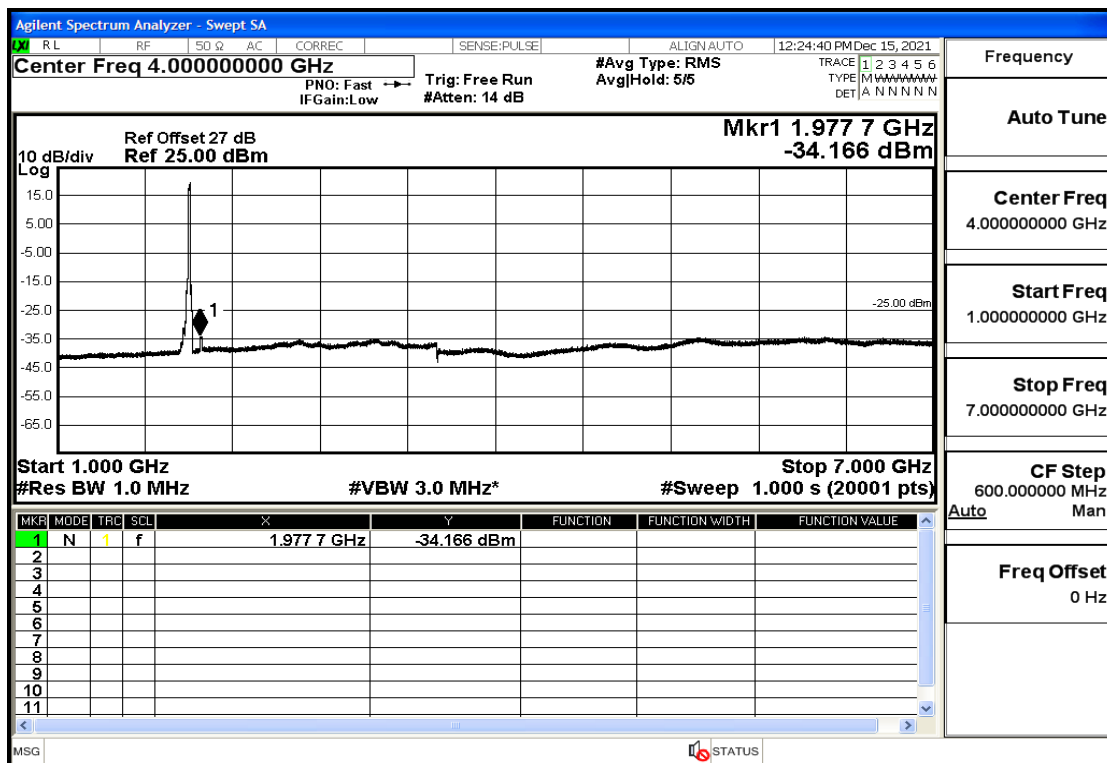

OB25-20-1882.5-QPSK-100#LOW@1GHz-7GHz@Pass

OB25-20-1882.5-QPSK-100#LOW@7GHz-13.6GHz@Pass

OB25-20-1882.5-QPSK-100#LOW@13.6GHz-20GHz@Pass

OB25-20-1905-QPSK-100#LOW@30mHz-1GHz@Pass

OB25-20-1905-QPSK-100#LOW@1GHz-7GHz@Pass