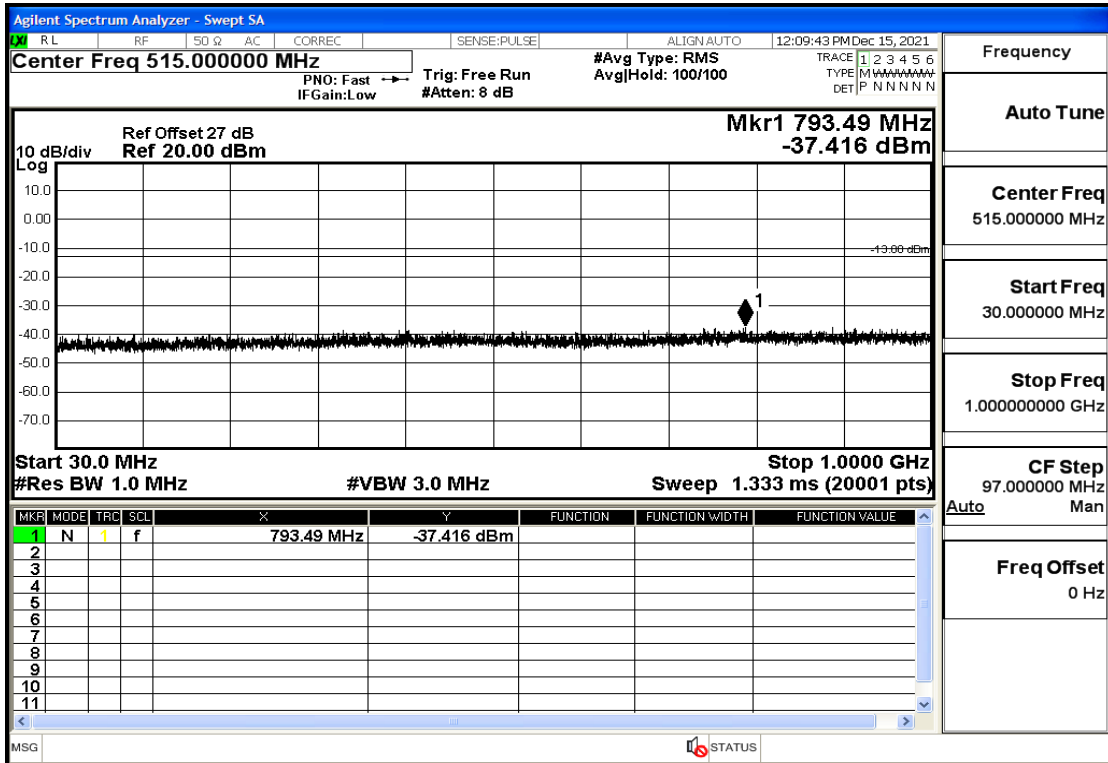

OB25-10-1910-QPSK-50#LOW@1GHz-7GHz@Pass

OB25-10-1910-QPSK-50#LOW@7GHz-13.6GHz@Pass

OB25-10-1910-QPSK-50#LOW@13.6GHz-20GHz@Pass

OB25-15-1857.5-QPSK-75#LOW@30mHz-1GHz@Pass

OB25-15-1857.5-QPSK-75#LOW@1GHz-7GHz@Pass