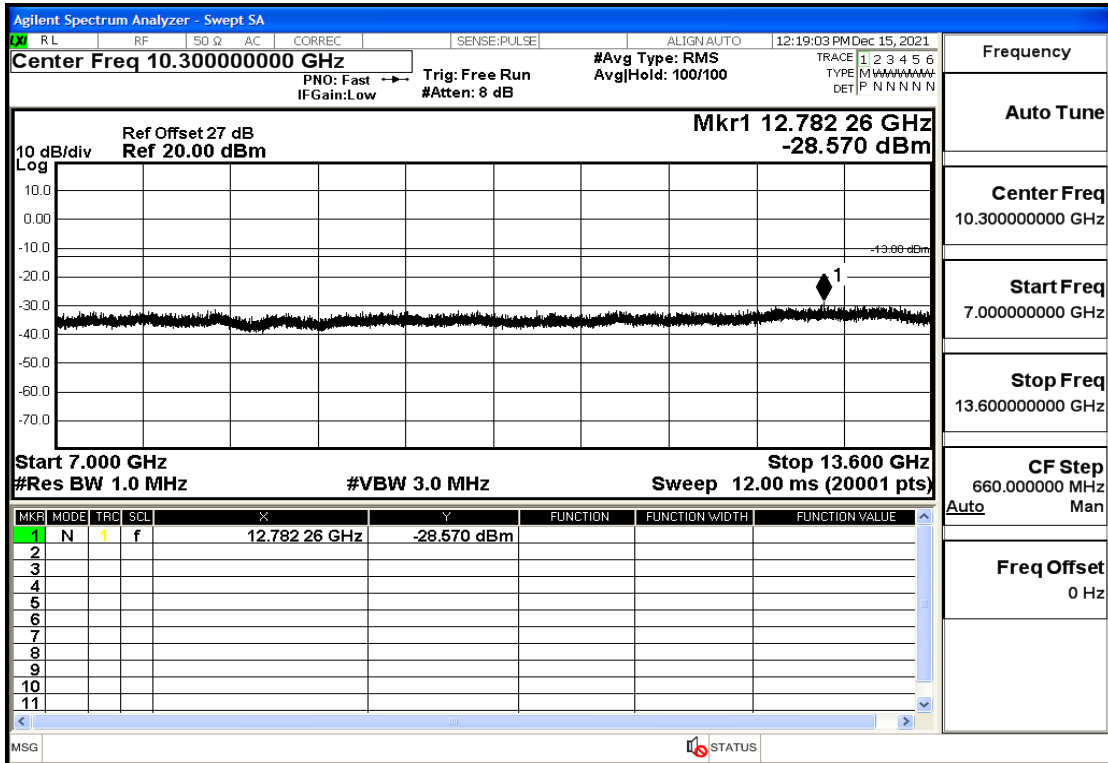

OB25-20-1860-QPSK-100#LOW@7GHz-13.6GHz@Pass