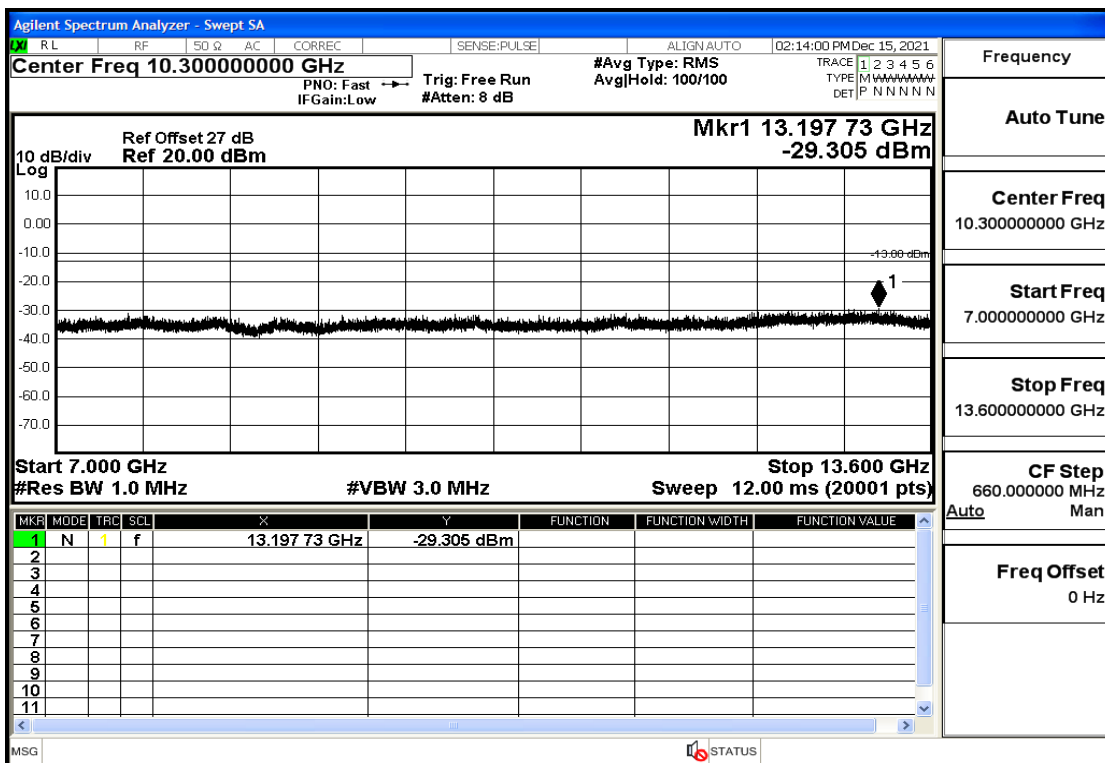

OB25-5-1882.5-Q16-25#LOW@13.6GHz-20GHz@Pass

OB25-5-1912.5-Q16-25#LOW@30mHz-1GHz@Pass

OB25-5-1912.5-Q16-25#LOW@1GHz-7GHz@Pass

OB25-5-1912.5-Q16-25#LOW@7GHz-13.6GHz@Pass

OB25-5-1912.5-Q16-25#LOW@13.6GHz-20GHz@Pass