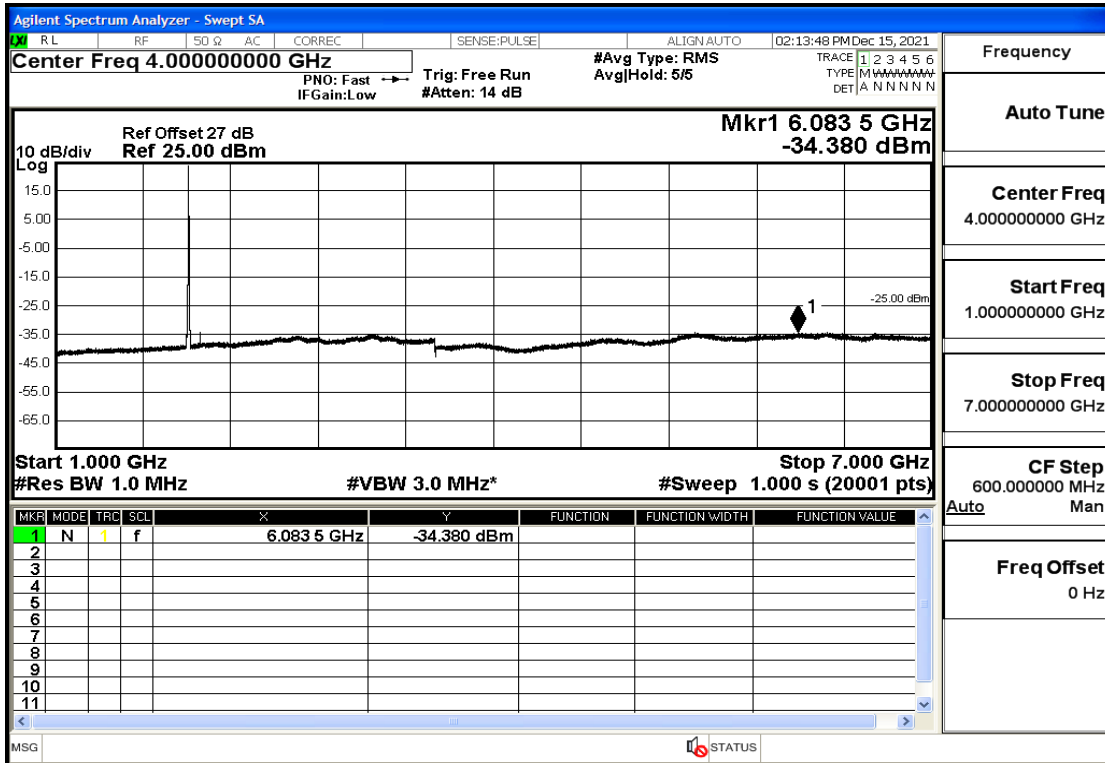

OB25-5-1912.5-Q16-25#LOW@1GHz-7GHz@Pass