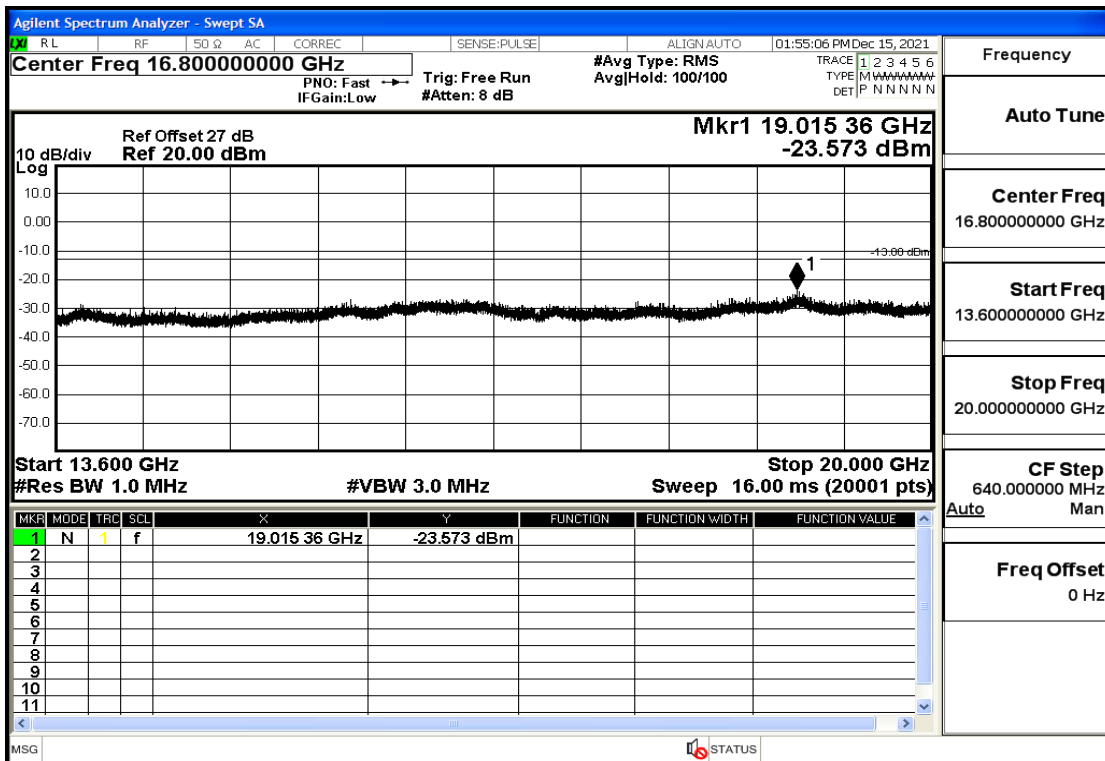

OB25-3-1851.5-QPSK-15#LOW@13.6GHz-20GHz@Pass