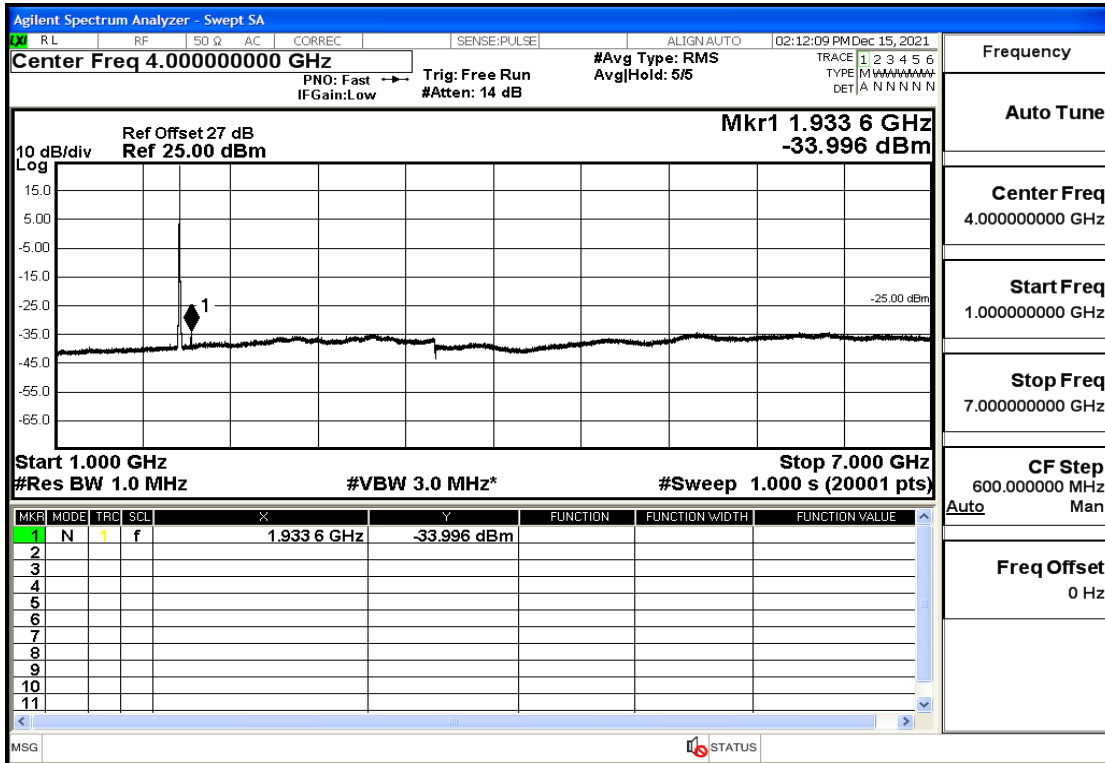

OB25-3-1913.5-Q16-15#LOW@1GHz-7GHz@Pass

OB25-3-1913.5-Q16-15#LOW@7GHz-13.6GHz@Pass

OB25-3-1913.5-Q16-15#LOW@13.6GHz-20GHz@Pass

OB25-5-1852.5-Q16-25#LOW@30mHz-1GHz@Pass

OB25-5-1852.5-Q16-25#LOW@1GHz-7GHz@Pass