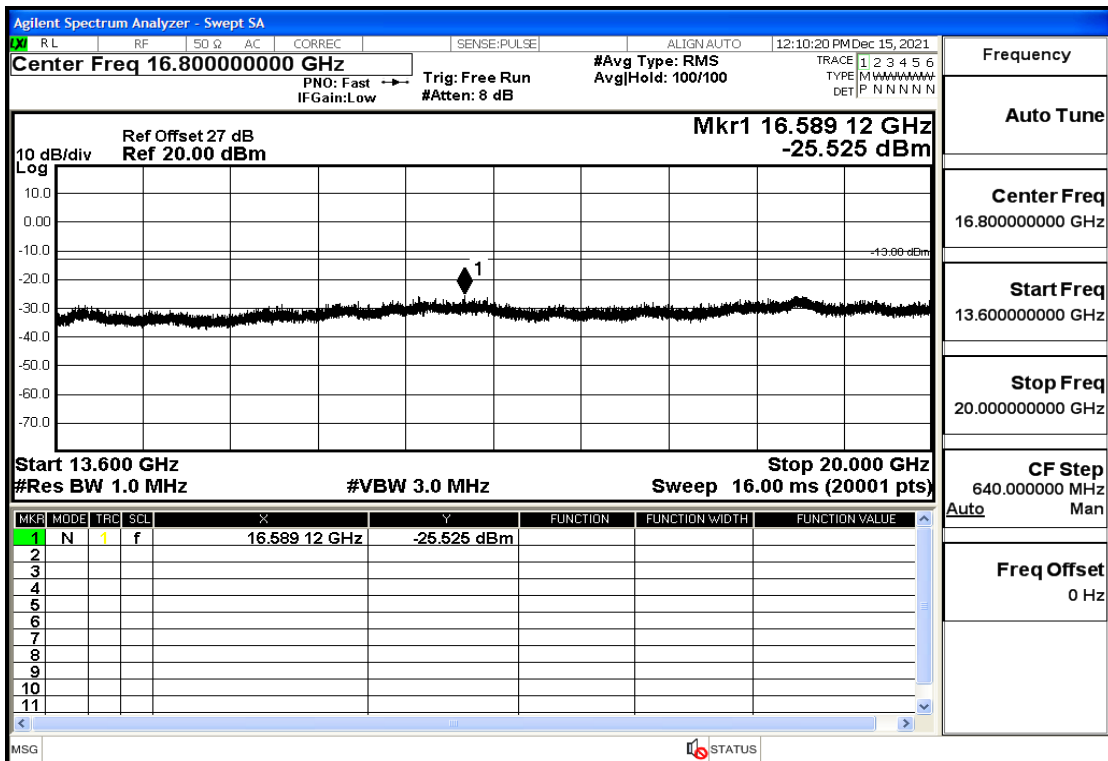

OB25-15-1857.5-QPSK-75#LOW@13.6GHz-20GHz@Pass