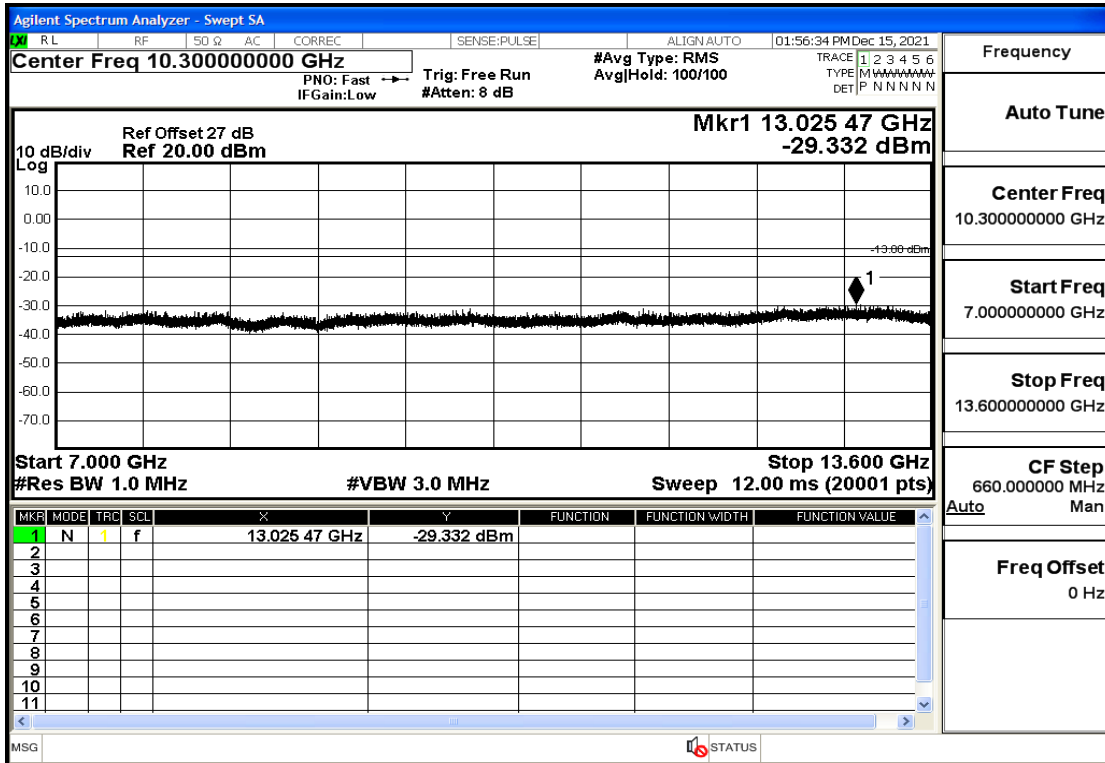

OB25-3-1913.5-QPSK-15#LOW@7GHz-13.6GHz@Pass