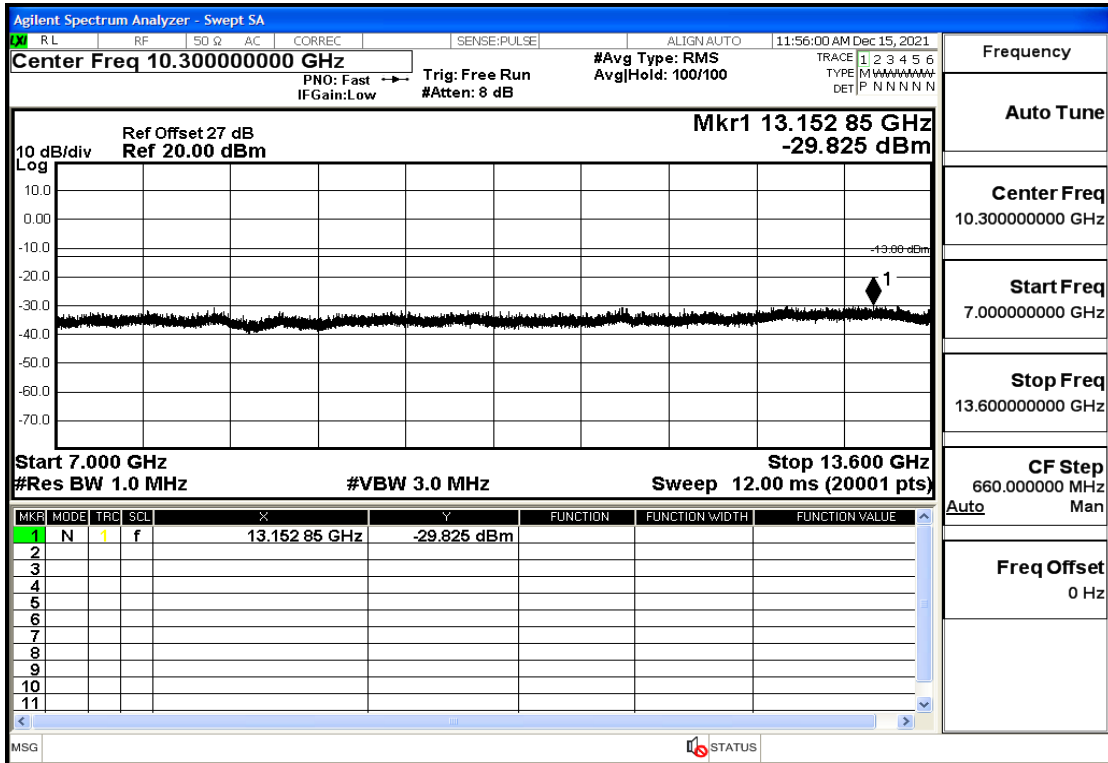

OB25-5-1882.5-QPSK-25#LOW@7GHz-13.6GHz@Pass