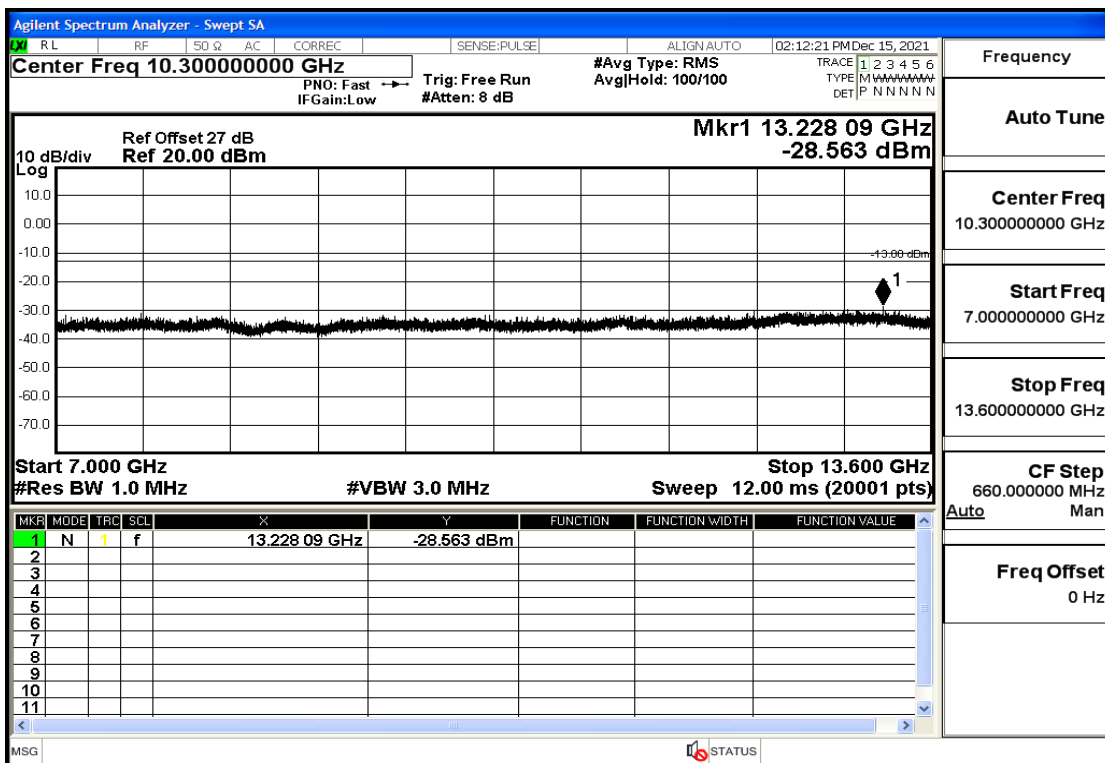

OB25-5-1852.5-Q16-25#LOW@7GHz-13.6GHz@Pass