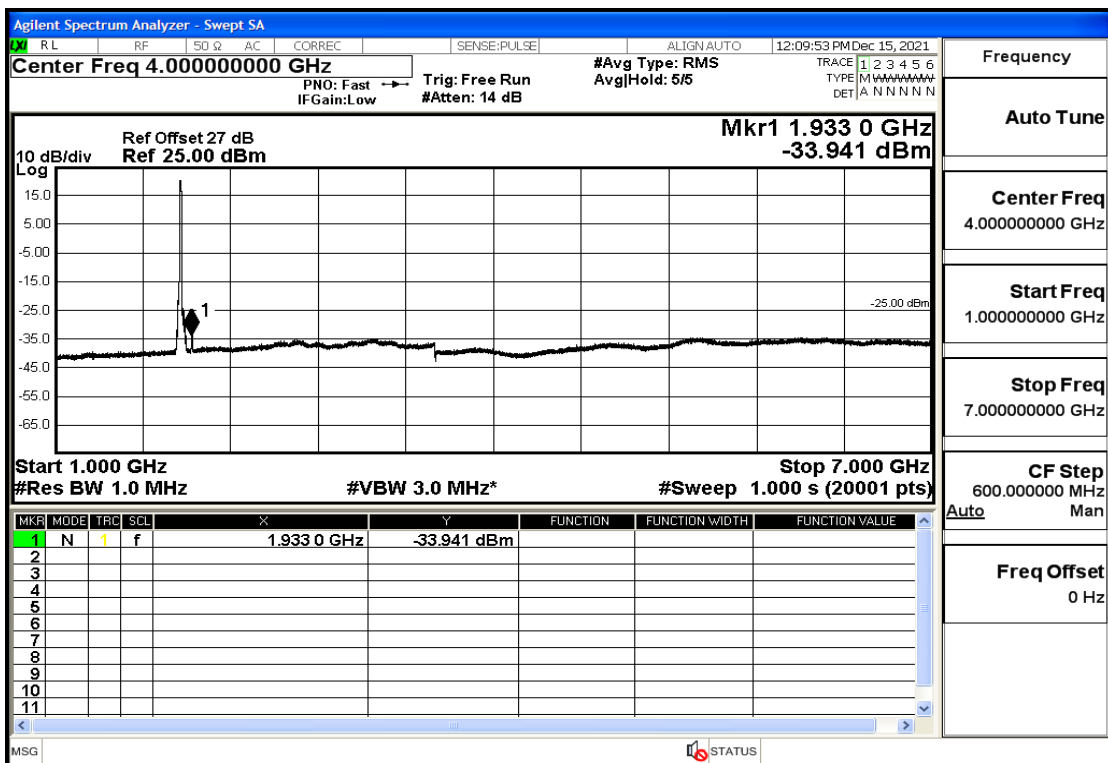

OB25-10-1910-QPSK-50#LOW@1GHz-7GHz@Pass

OB25-10-1910-QPSK-50#LOW@7GHz-13.6GHz@Pass

OB25-10-1910-QPSK-50#LOW@13.6GHz-20GHz@Pass

OB25-15-1857.5-QPSK-75#LOW@30mHz-1GHz@Pass

OB25-15-1857.5-QPSK-75#LOW@1GHz-7GHz@Pass