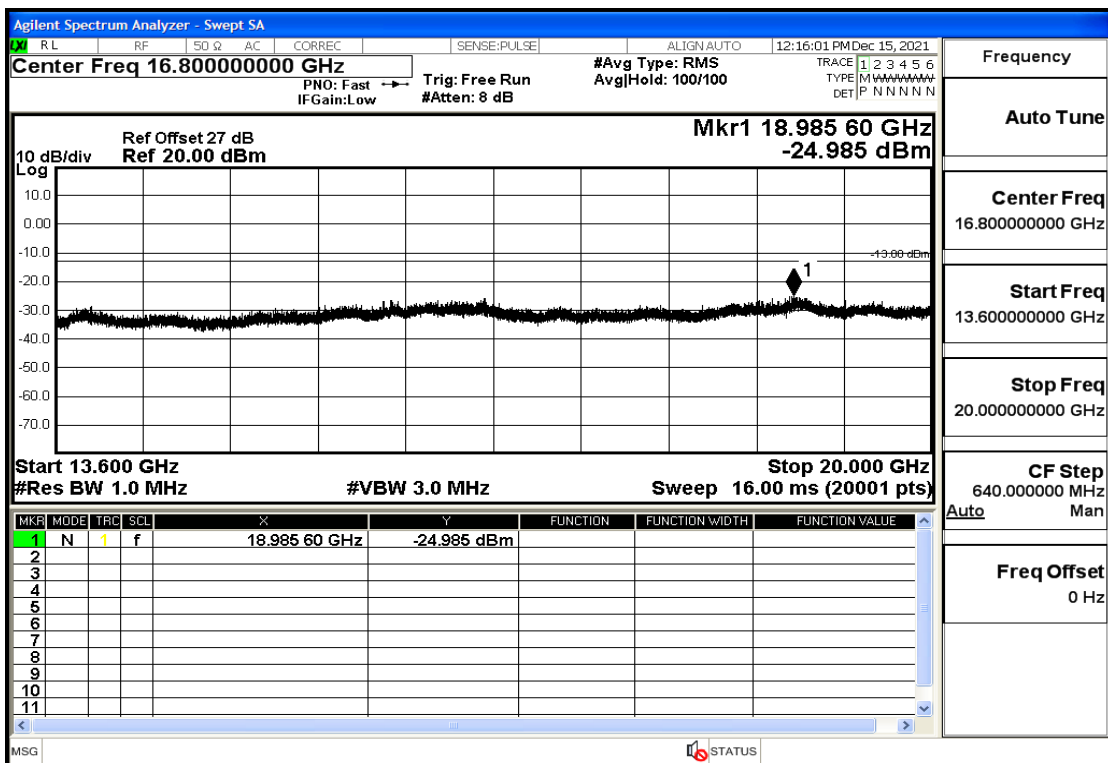

OB25-15-1882.5-QPSK-75#LOW@13.6GHz-20GHz@Pass

OB25-15-1907.5-QPSK-75#LOW@30mHz-1GHz@Pass

OB25-15-1907.5-QPSK-75#LOW@1GHz-7GHz@Pass

OB25-15-1907.5-QPSK-75#LOW@7GHz-13.6GHz@Pass

OB25-15-1907.5-QPSK-75#LOW@13.6GHz-20GHz@Pass