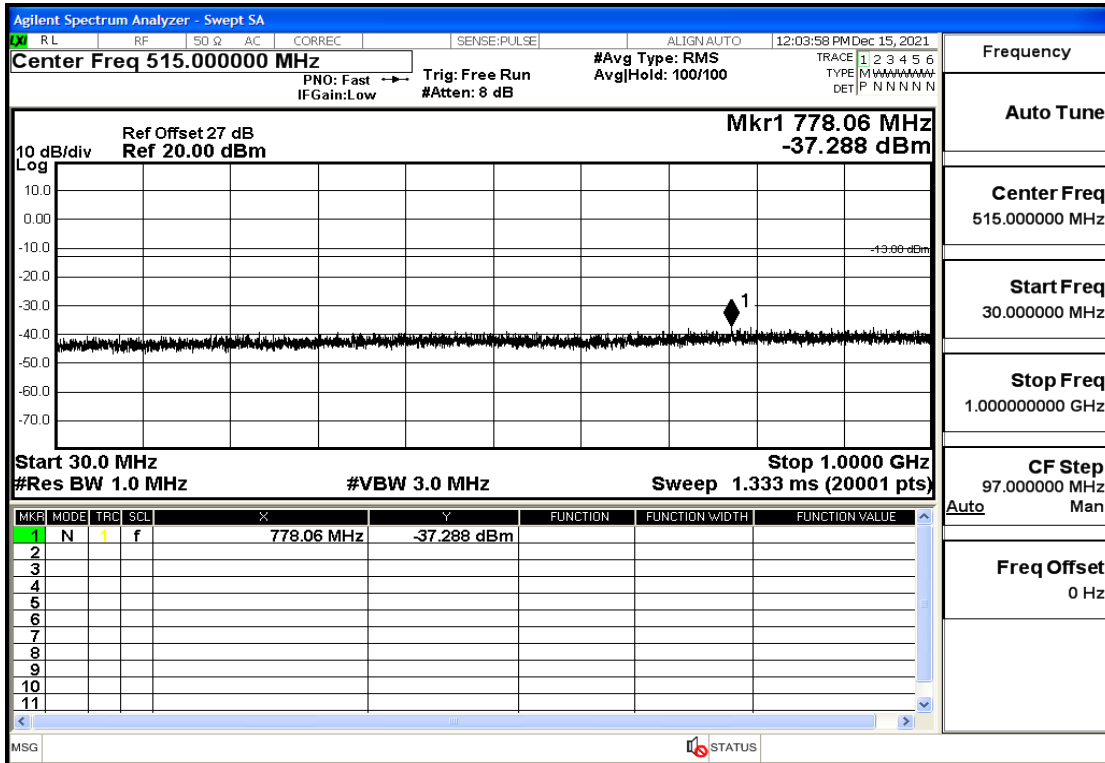

OB25-10-1882.5-QPSK-50#LOW@30mHz-1GHz@Pass