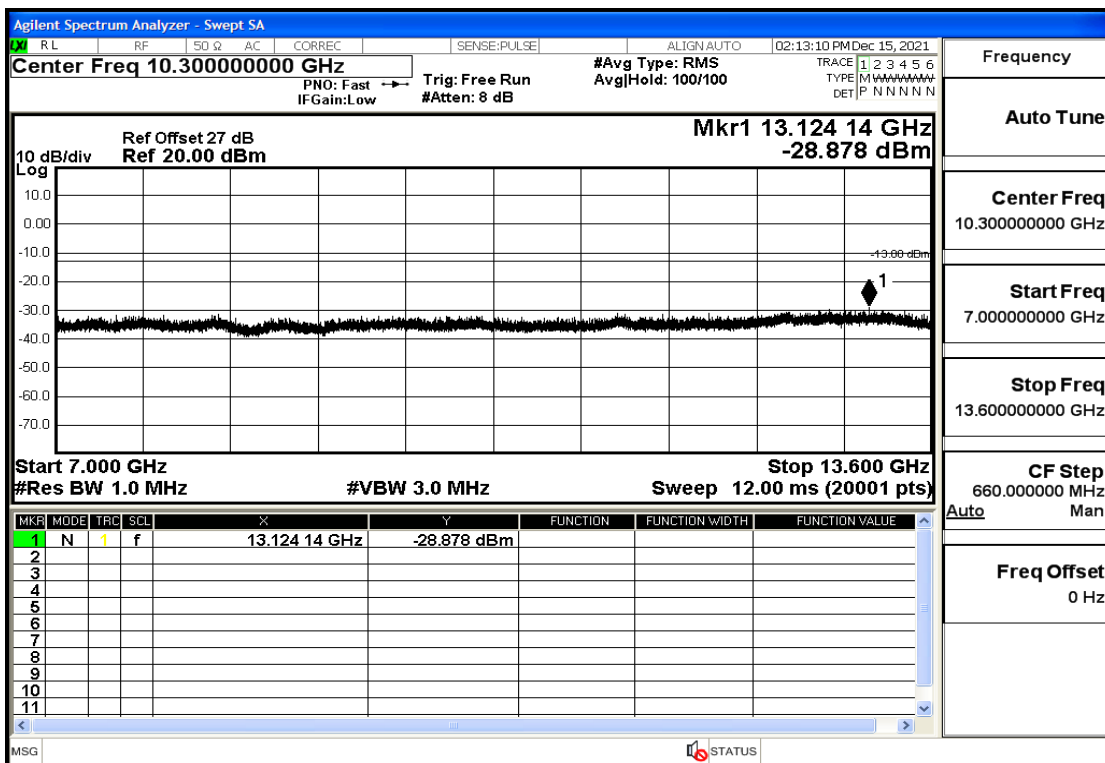

OB25-5-1852.5-Q16-25#LOW@7GHz-13.6GHz@Pass

OB25-5-1852.5-Q16-25#LOW@13.6GHz-20GHz@Pass

OB25-5-1882.5-Q16-25#LOW@30mHz-1GHz@Pass

OB25-5-1882.5-Q16-25#LOW@1GHz-7GHz@Pass

OB25-5-1882.5-Q16-25#LOW@7GHz-13.6GHz@Pass