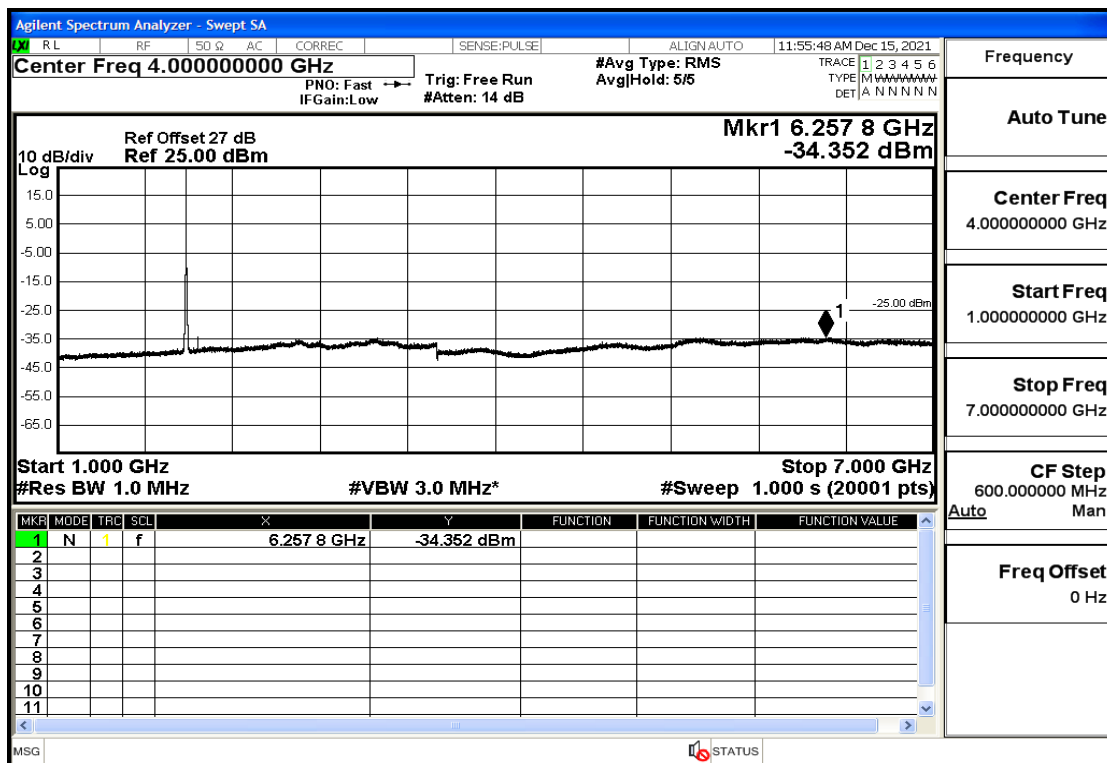

OB25-5-1852.5-QPSK-25#LOW@1GHz-7GHz@Pass

OB25-5-1852.5-QPSK-25#LOW@7GHz-13.6GHz@Pass

OB25-5-1852.5-QPSK-25#LOW@13.6GHz-20GHz@Pass

OB25-5-1882.5-QPSK-25#LOW@30mHz-1GHz@Pass

OB25-5-1882.5-QPSK-25#LOW@1GHz-7GHz@Pass