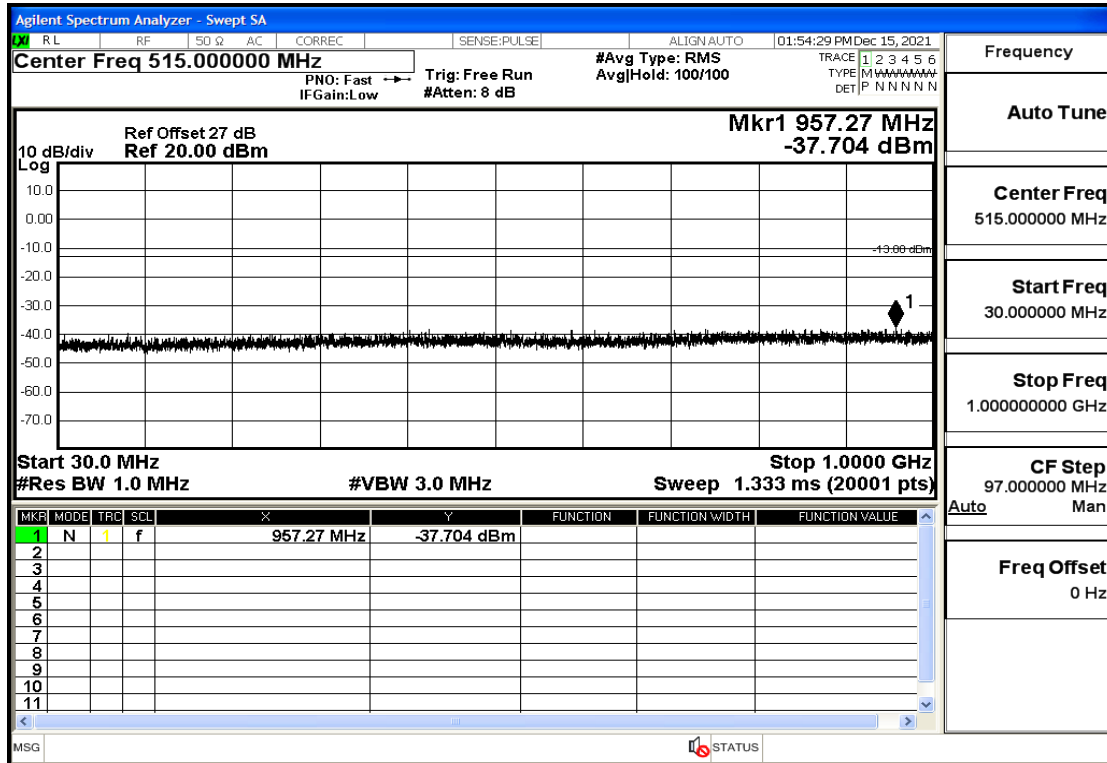

OB25-1.4-1914.3-QPSK-6#LOW@7GHz-13.6GHz@Pass

OB25-1.4-1914.3-QPSK-6#LOW@13.6GHz-20GHz@Pass

OB25-3-1851.5-QPSK-15#LOW@30mHz-1GHz@Pass

OB25-3-1851.5-QPSK-15#LOW@1GHz-7GHz@Margin Low!

OB25-3-1851.5-QPSK-15#LOW@7GHz-13.6GHz@Pass