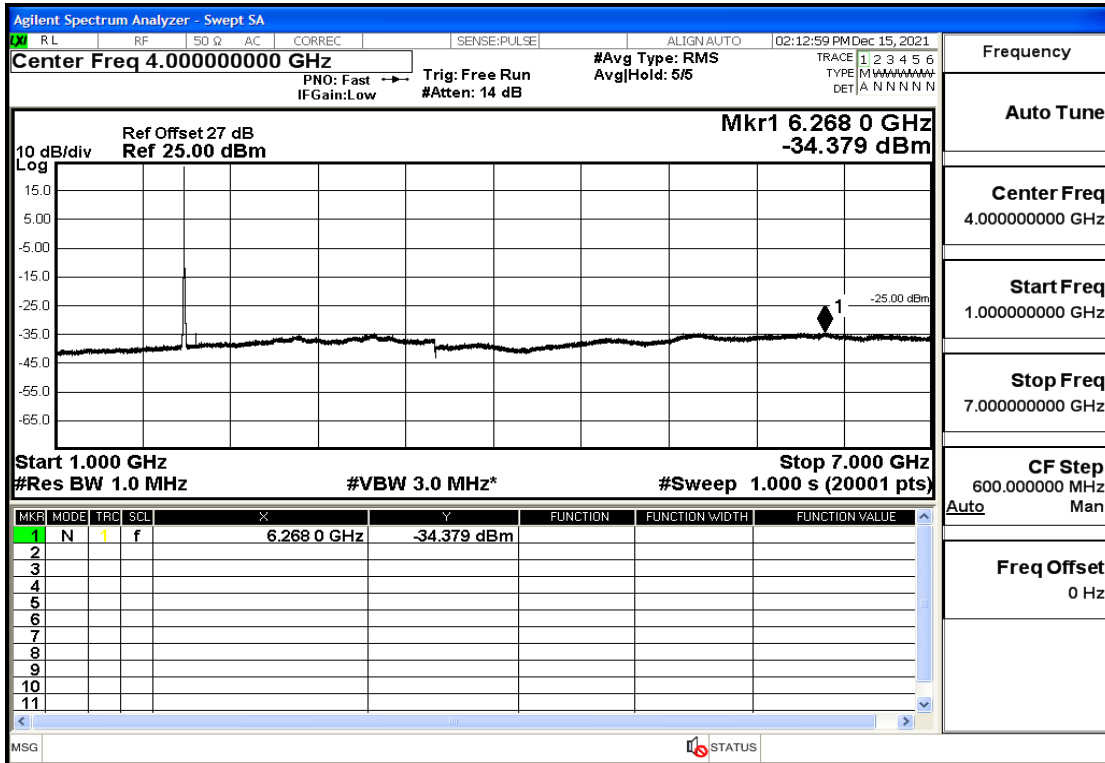

OB25-5-1852.5-Q16-25#LOW@7GHz-13.6GHz@Pass

OB25-5-1852.5-Q16-25#LOW@13.6GHz-20GHz@Pass

OB25-5-1882.5-Q16-25#LOW@30mHz-1GHz@Pass

OB25-5-1882.5-Q16-25#LOW@1GHz-7GHz@Pass

OB25-5-1882.5-Q16-25#LOW@7GHz-13.6GHz@Pass