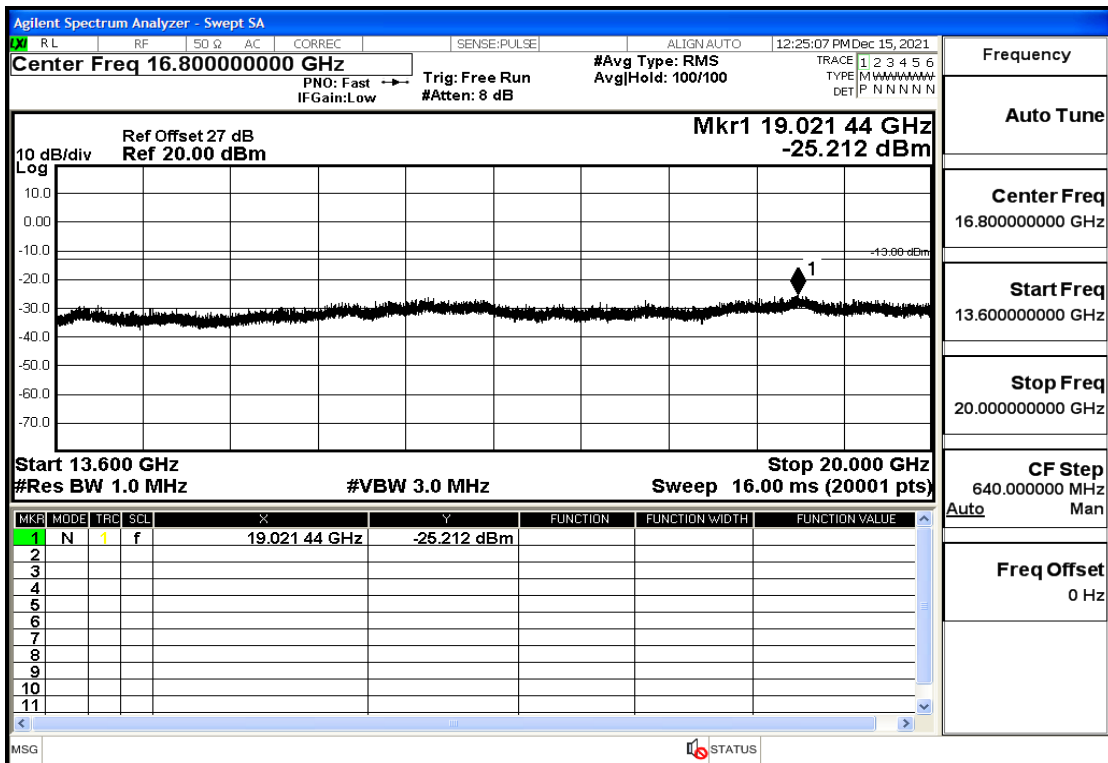

OB25-20-1905-QPSK-100#LOW@13.6GHz-20GHz@Pass