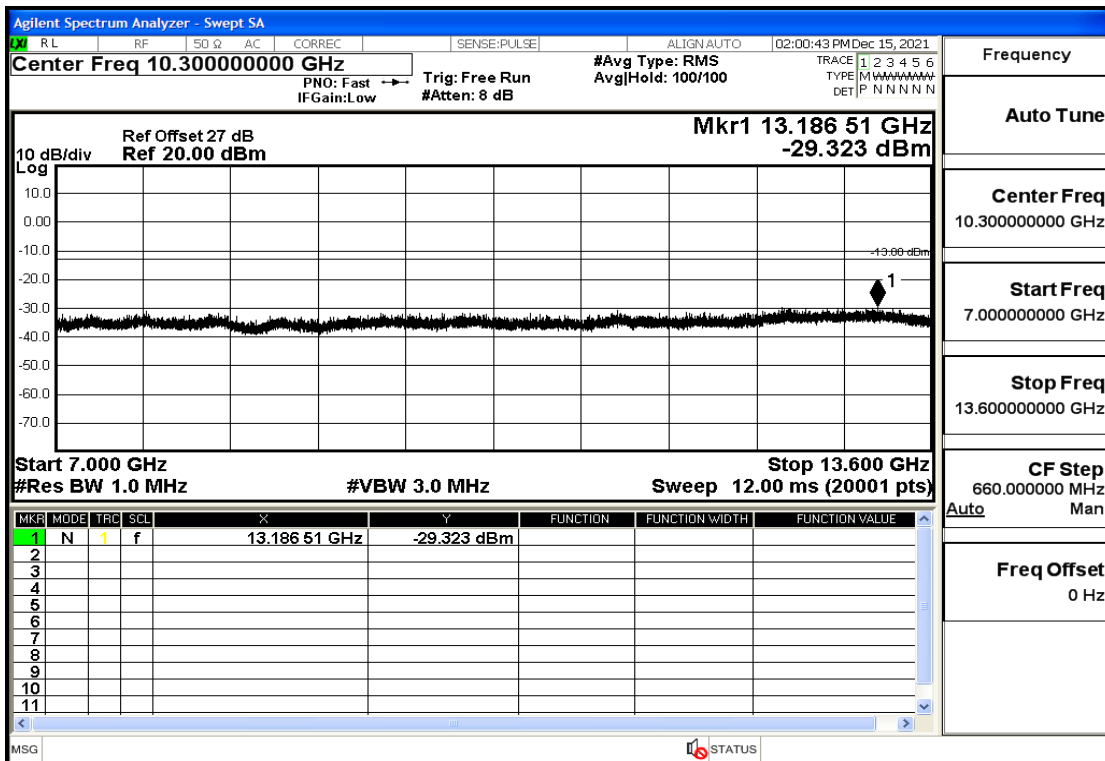

OB25-3-1882.5-Q16-15#LOW@7GHz-13.6GHz@Pass