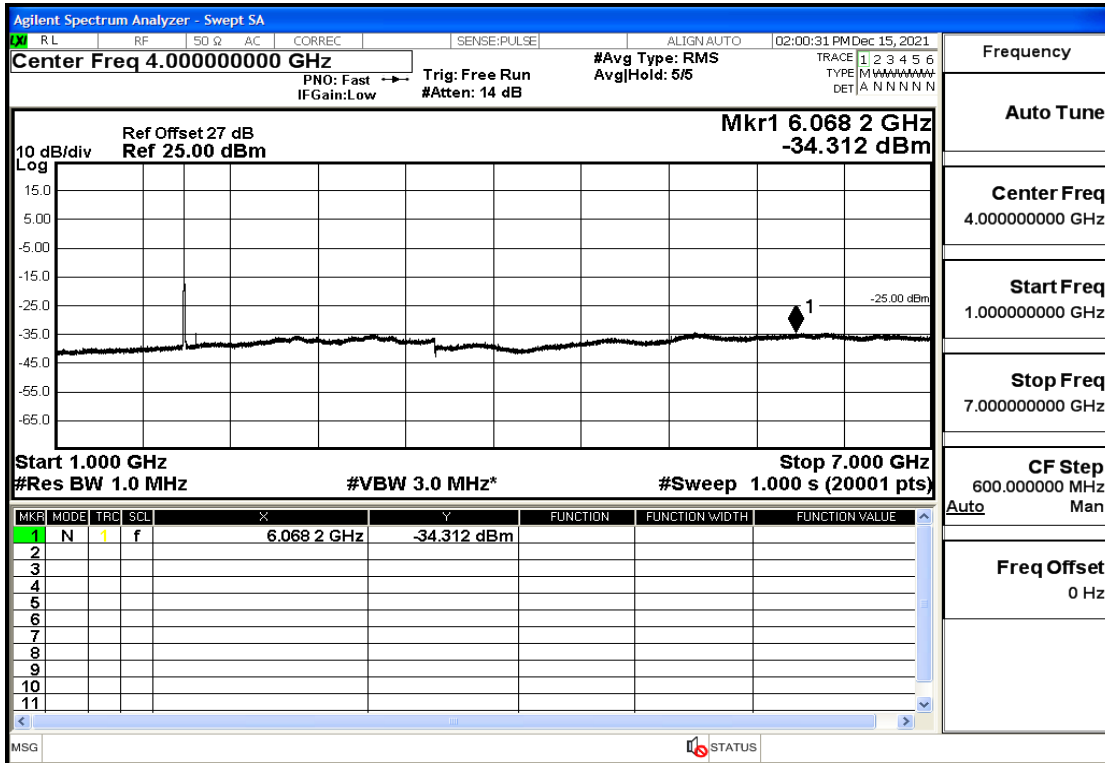

OB25-3-1882.5-Q16-15#LOW@1GHz-7GHz@Pass