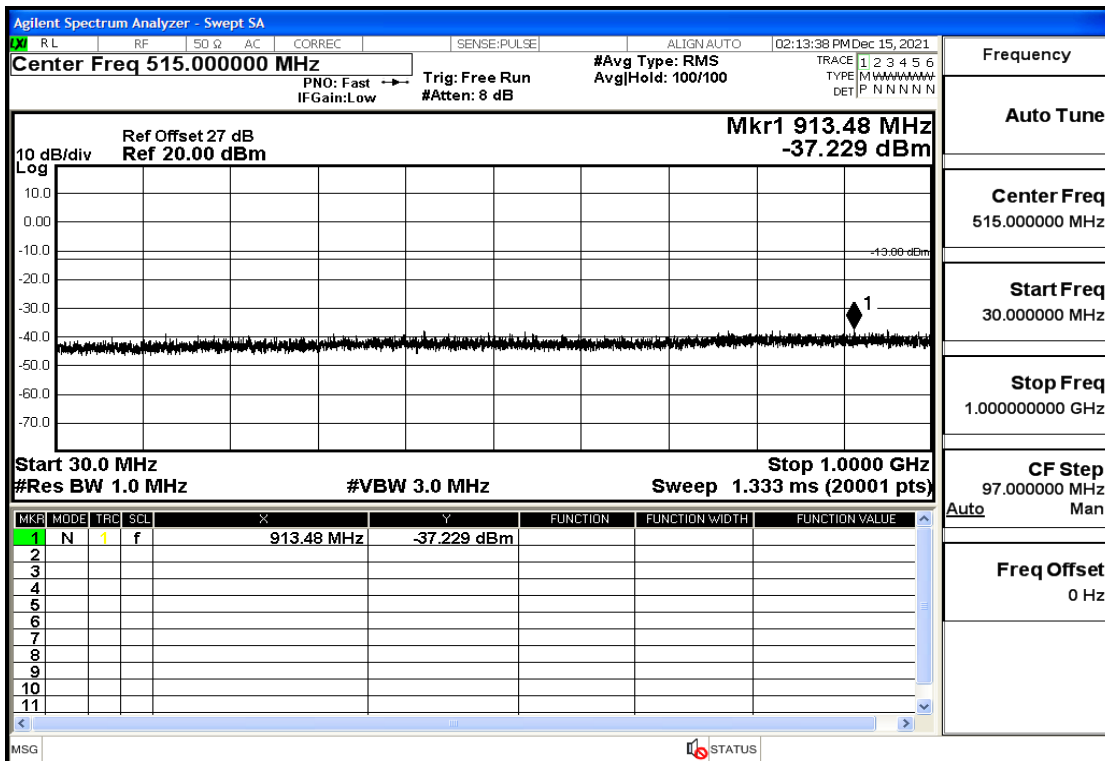

OB25-5-1912.5-Q16-25#LOW@30mHz-1GHz@Pass