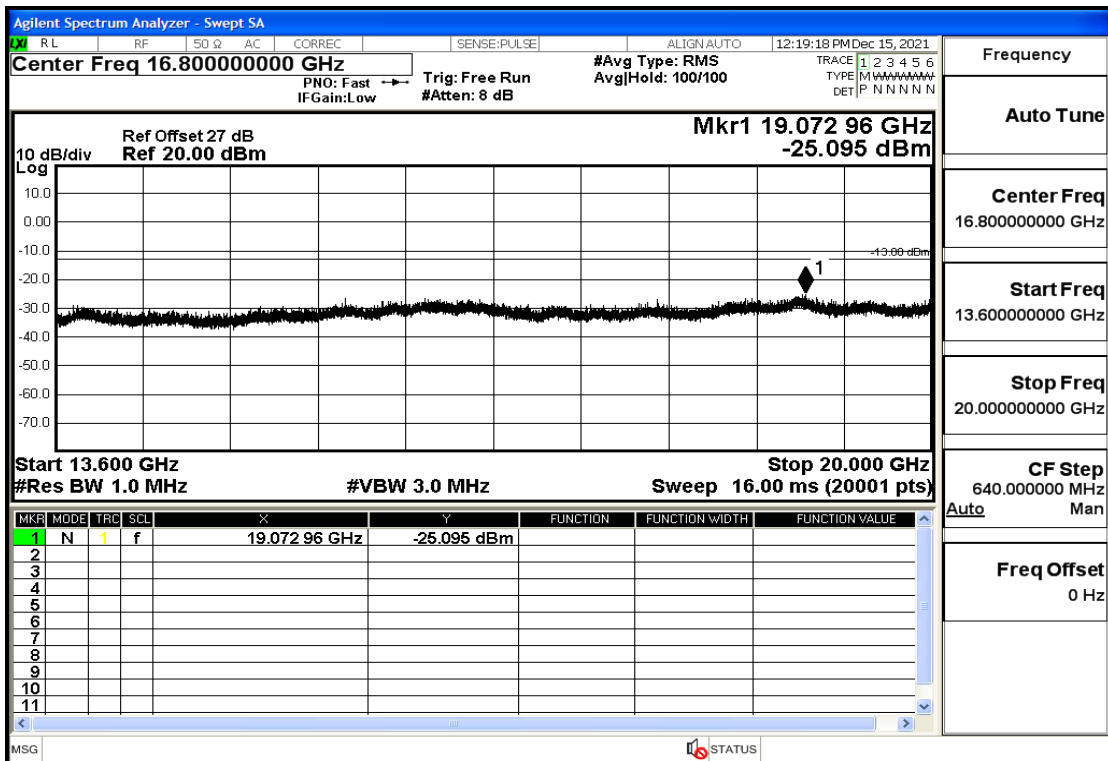

OB25-20-1860-QPSK-100#LOW@30mHz-1GHz@Pass

OB25-20-1860-QPSK-100#LOW@1GHz-7GHz@Pass

OB25-20-1860-QPSK-100#LOW@7GHz-13.6GHz@Pass

OB25-20-1860-QPSK-100#LOW@13.6GHz-20GHz@Pass

OB25-20-1882.5-QPSK-100#LOW@30mHz-1GHz@Pass