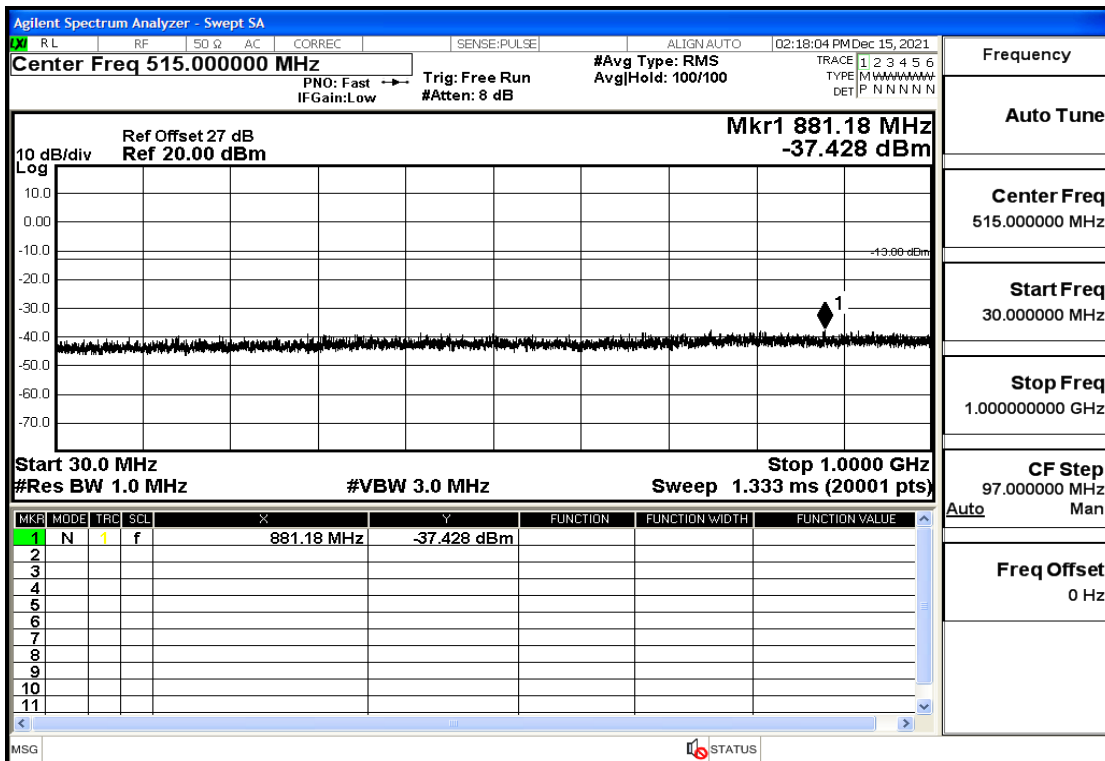

OB25-15-1882.5-Q16-75#LOW@30mHz-1GHz@Pass