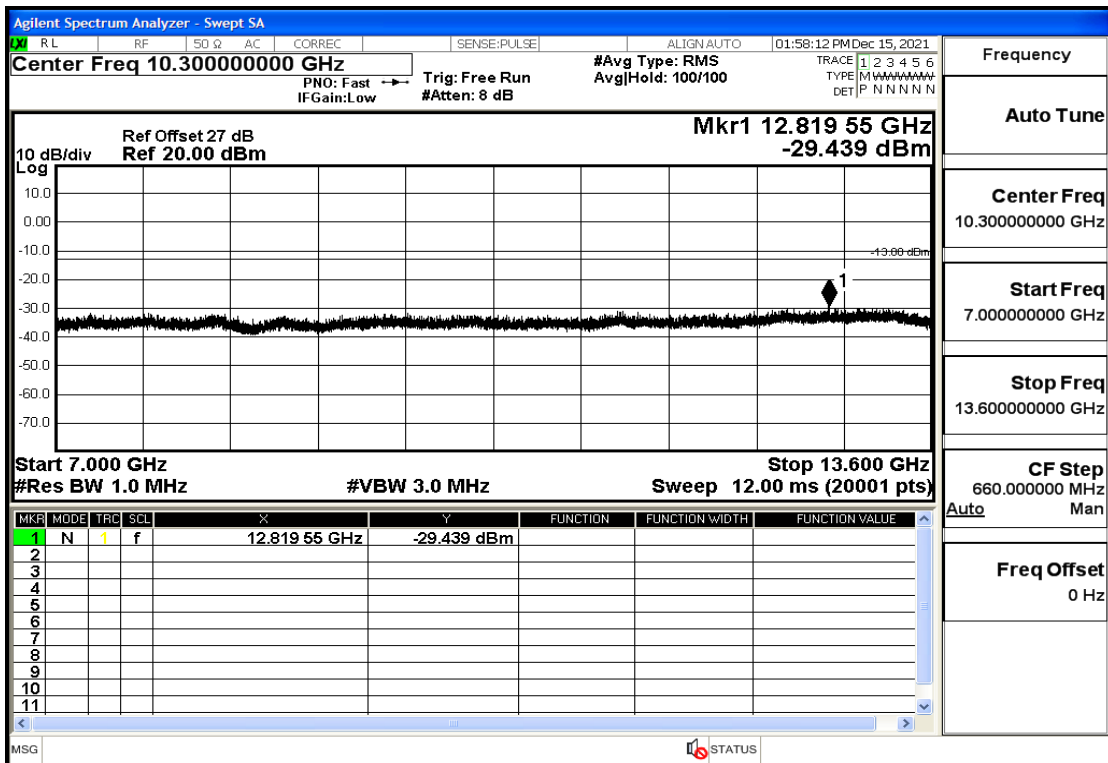

OB25-1.4-1882.5-Q16-6#LOW@7GHz-13.6GHz@Pass