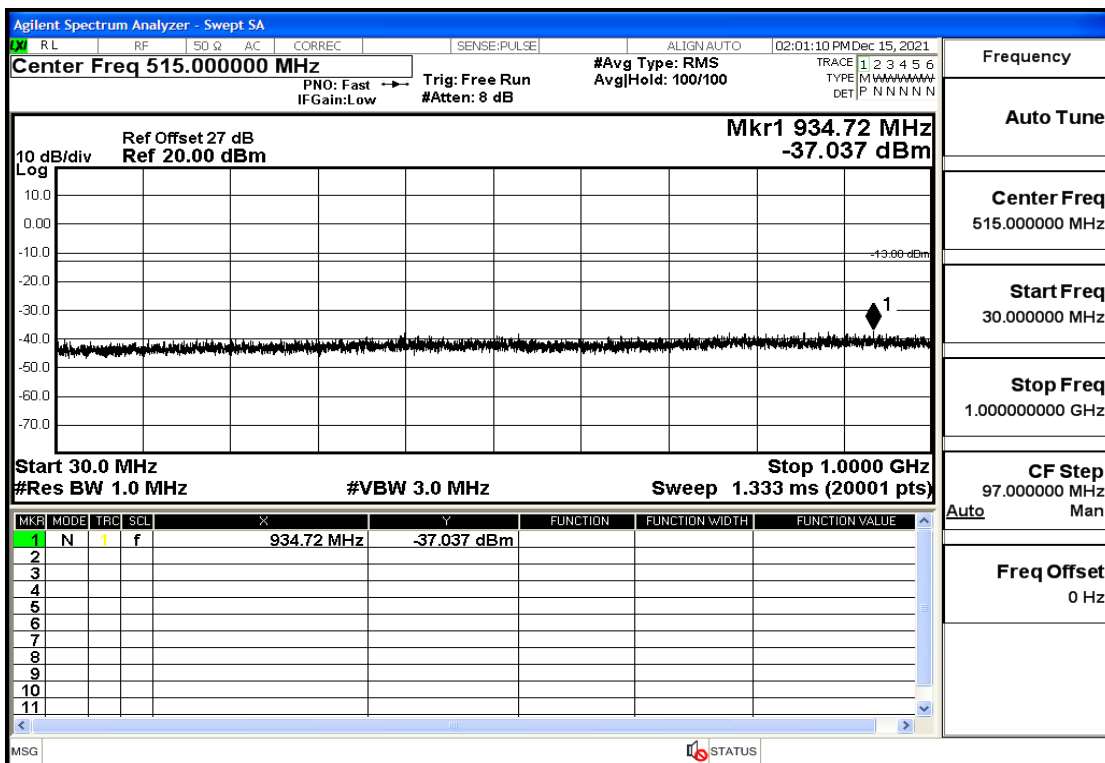

OB25-3-1882.5-Q16-15#LOW@30mHz-1GHz@Pass

OB25-3-1882.5-Q16-15#LOW@1GHz-7GHz@Pass

OB25-3-1882.5-Q16-15#LOW@7GHz-13.6GHz@Pass

OB25-3-1882.5-Q16-15#LOW@13.6GHz-20GHz@Pass

OB25-3-1913.5-Q16-15#LOW@30mHz-1GHz@Pass