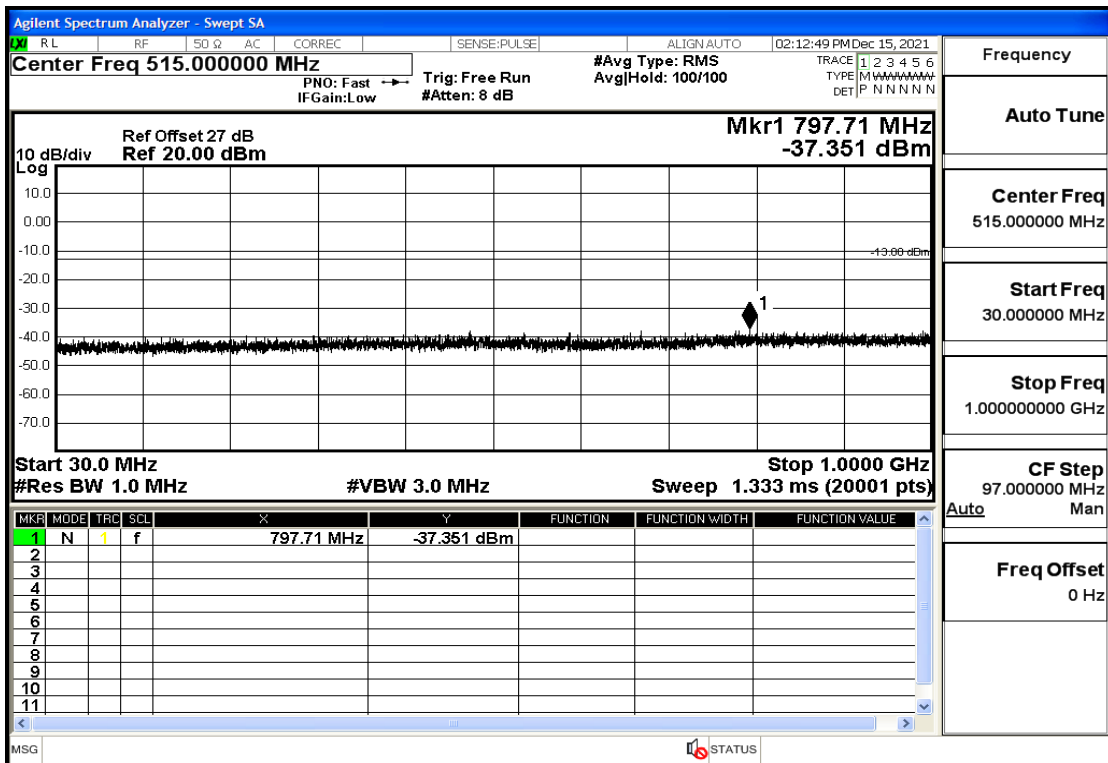

OB25-5-1882.5-Q16-25#LOW@30mHz-1GHz@Pass