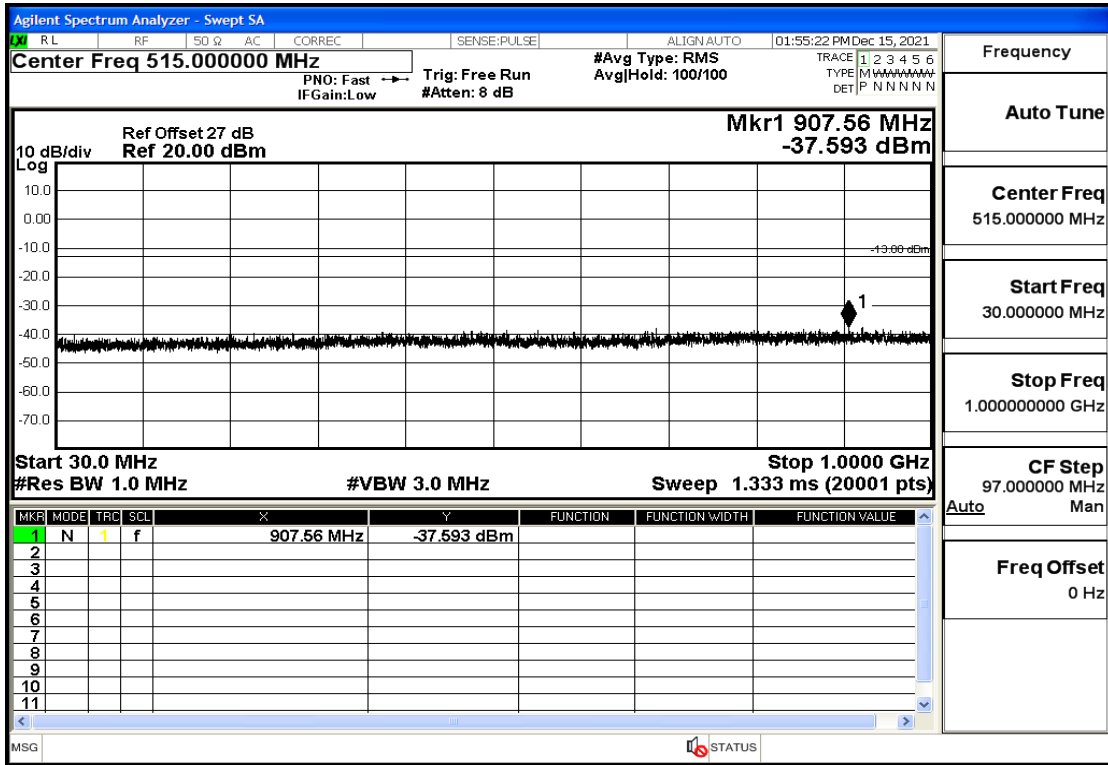

OB25-3-1882.5-QPSK-15#LOW@30mHz-1GHz@Pass