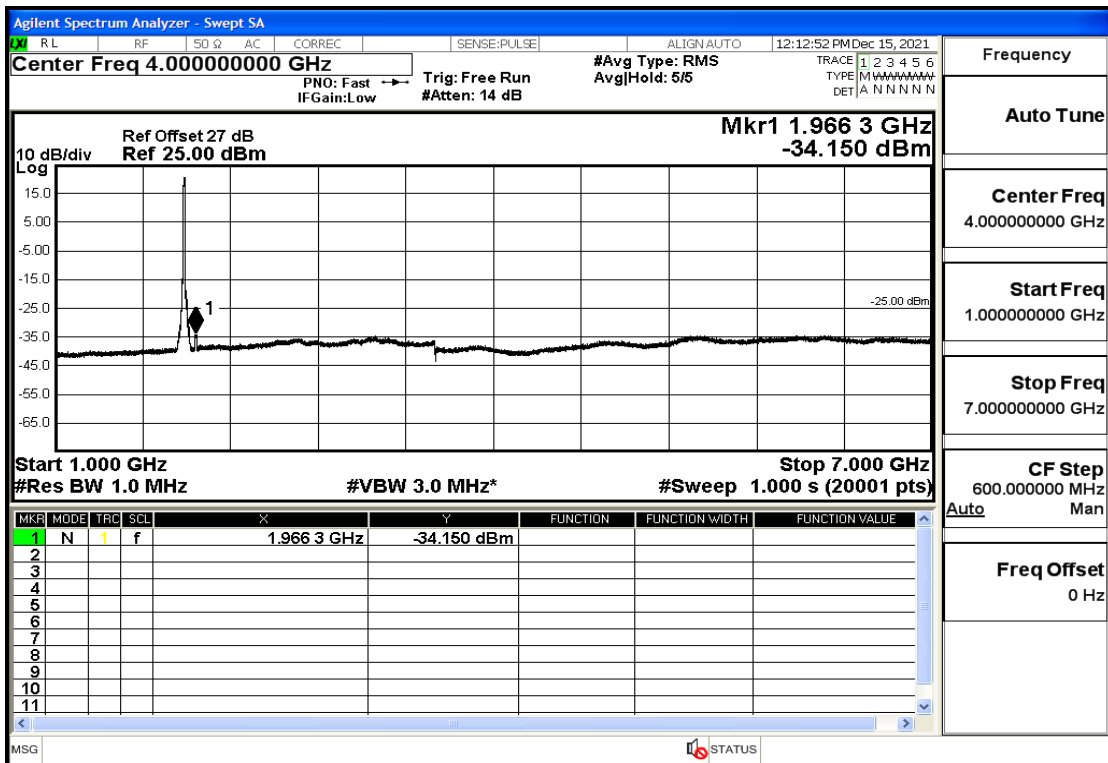

OB25-15-1857.5-QPSK-75#LOW@7GHz-13.6GHz@Pass

OB25-15-1857.5-QPSK-75#LOW@13.6GHz-20GHz@Pass

OB25-15-1882.5-QPSK-75#LOW@30mHz-1GHz@Pass

OB25-15-1882.5-QPSK-75#LOW@1GHz-7GHz@Pass

OB25-15-1882.5-QPSK-75#LOW@7GHz-13.6GHz@Pass