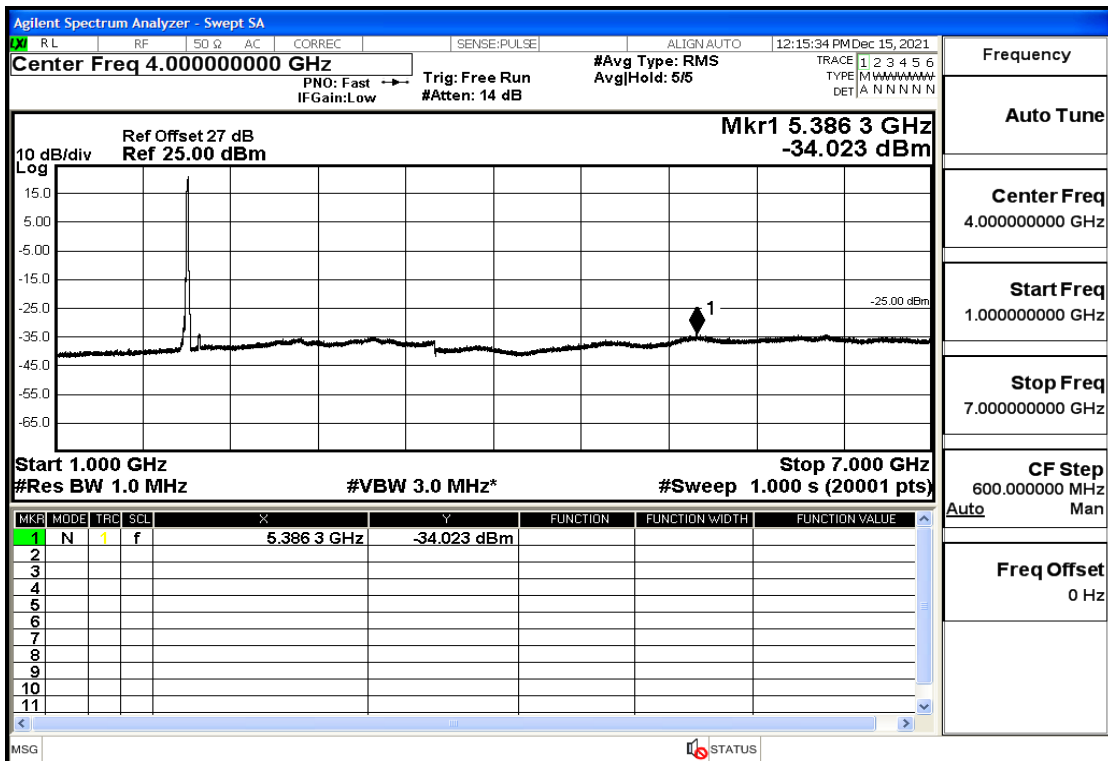

OB25-15-1907.5-QPSK-75#LOW@1GHz-7GHz@Pass