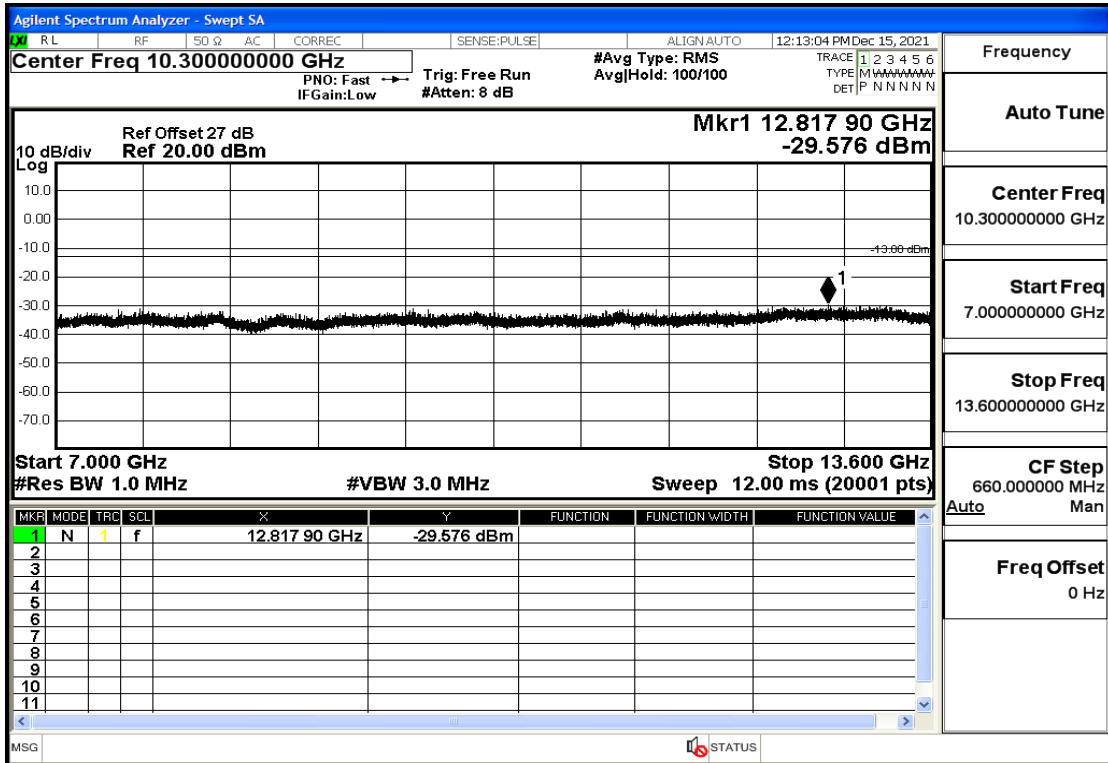

OB25-15-1857.5-QPSK-75#LOW@7GHz-13.6GHz@Pass

OB25-15-1857.5-QPSK-75#LOW@13.6GHz-20GHz@Pass

OB25-15-1882.5-QPSK-75#LOW@30mHz-1GHz@Pass

OB25-15-1882.5-QPSK-75#LOW@1GHz-7GHz@Pass

OB25-15-1882.5-QPSK-75#LOW@7GHz-13.6GHz@Pass