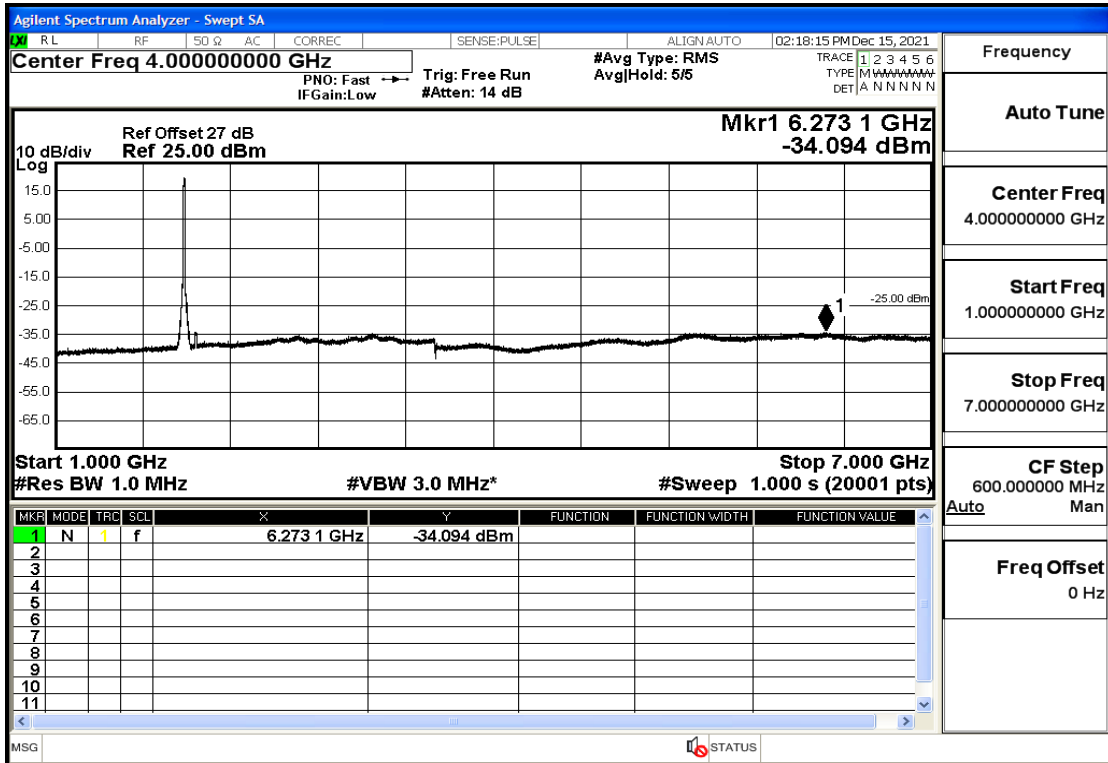

OB25-15-1857.5-Q16-75#LOW@13.6GHz-20GHz@Pass

OB25-15-1882.5-Q16-75#LOW@30mHz-1GHz@Pass

OB25-15-1882.5-Q16-75#LOW@1GHz-7GHz@Pass

OB25-15-1882.5-Q16-75#LOW@7GHz-13.6GHz@Pass

OB25-15-1882.5-Q16-75#LOW@13.6GHz-20GHz@Pass