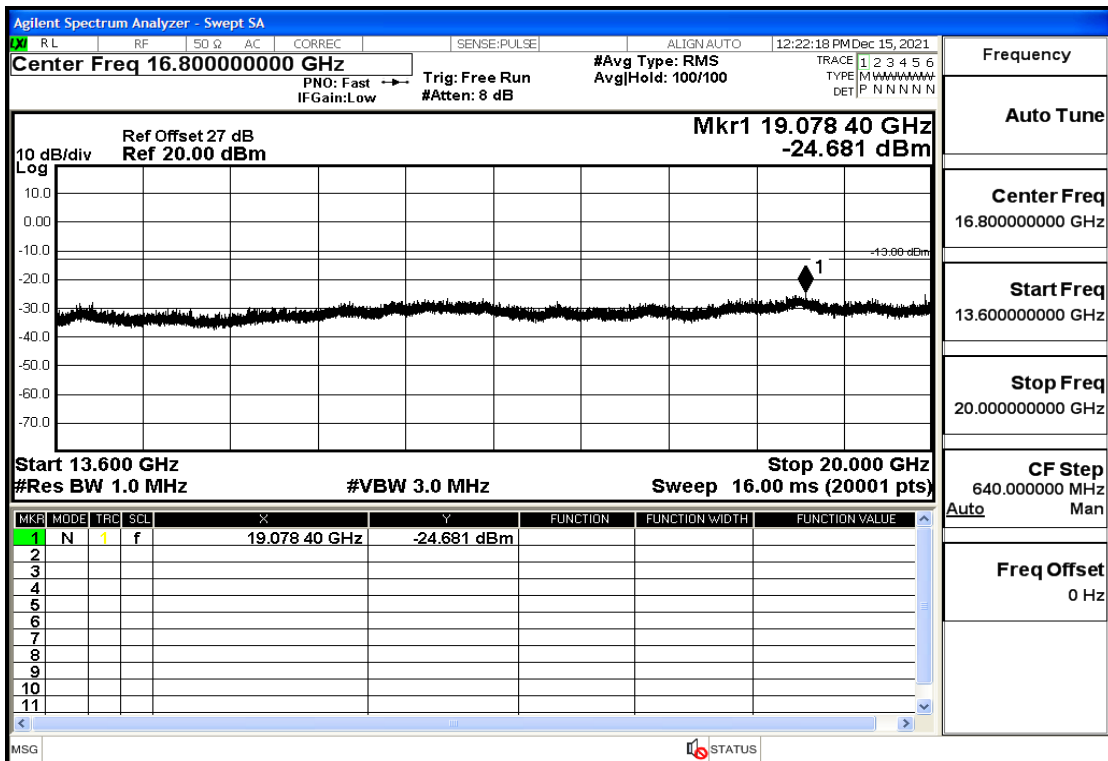

OB25-20-1882.5-QPSK-100#LOW@13.6GHz-20GHz@Pass