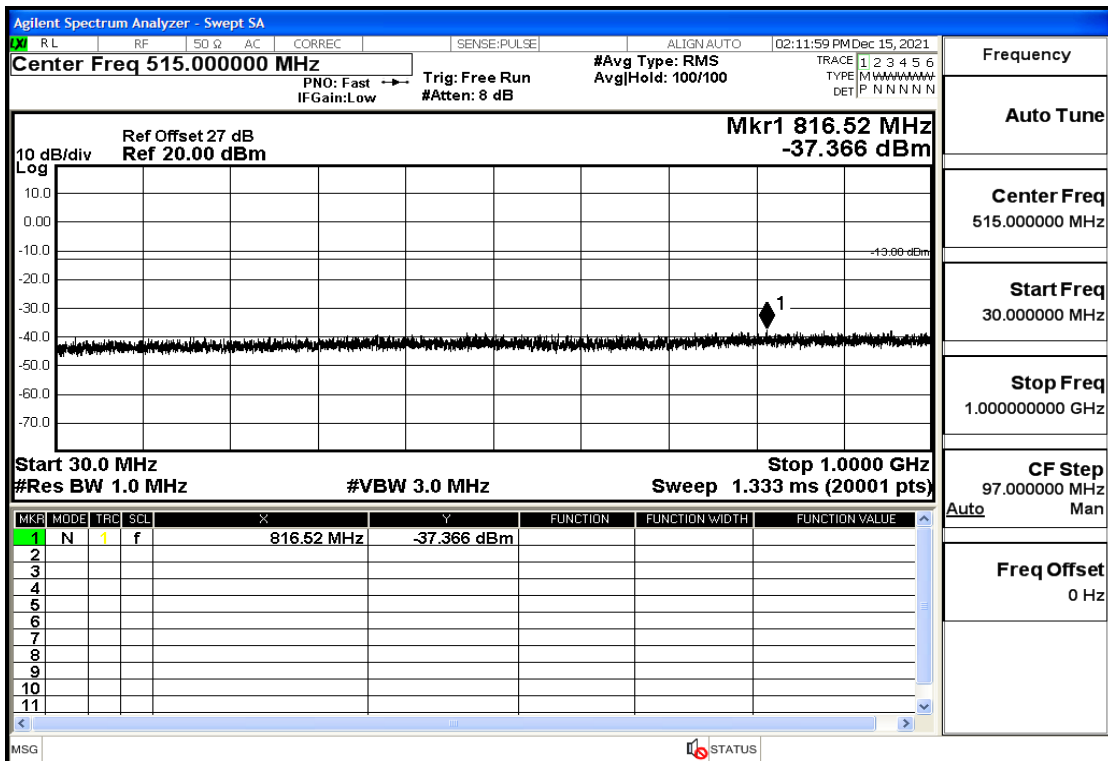

OB25-3-1913.5-Q16-15#LOW@1GHz-7GHz@Pass

OB25-3-1913.5-Q16-15#LOW@7GHz-13.6GHz@Pass

OB25-3-1913.5-Q16-15#LOW@13.6GHz-20GHz@Pass

OB25-5-1852.5-Q16-25#LOW@30mHz-1GHz@Pass

OB25-5-1852.5-Q16-25#LOW@1GHz-7GHz@Pass