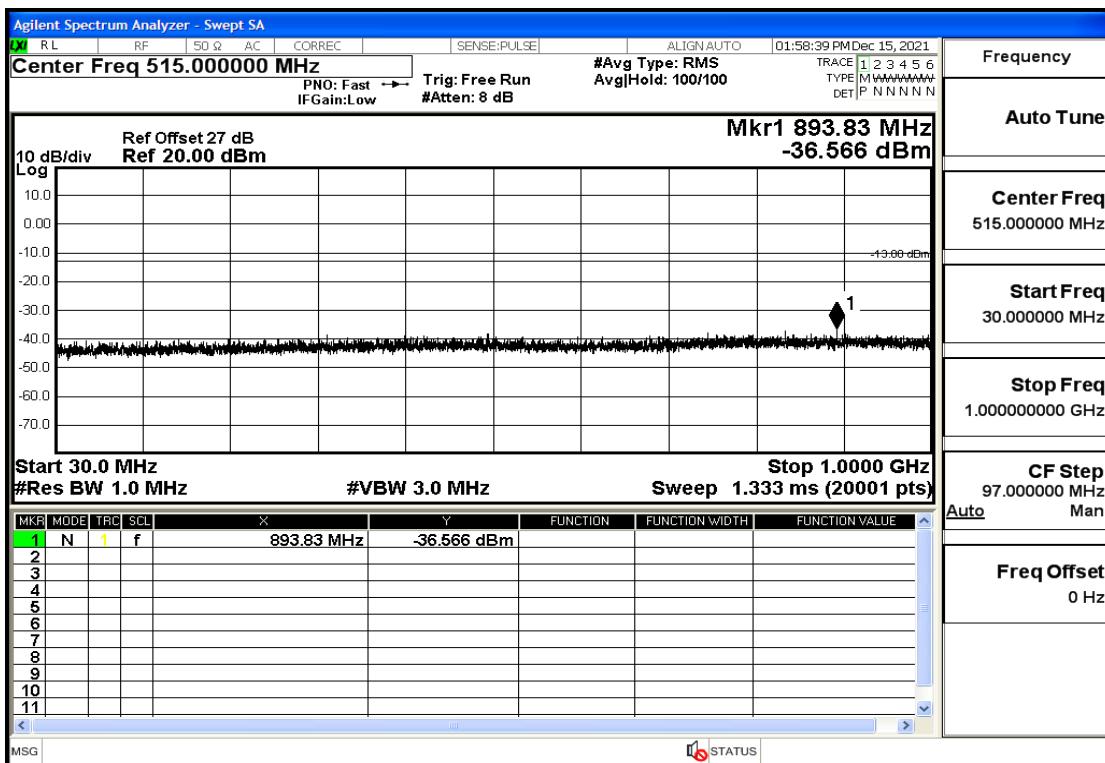

OB25-1.4-1914.3-Q16-6#LOW@30mHz-1GHz@Pass