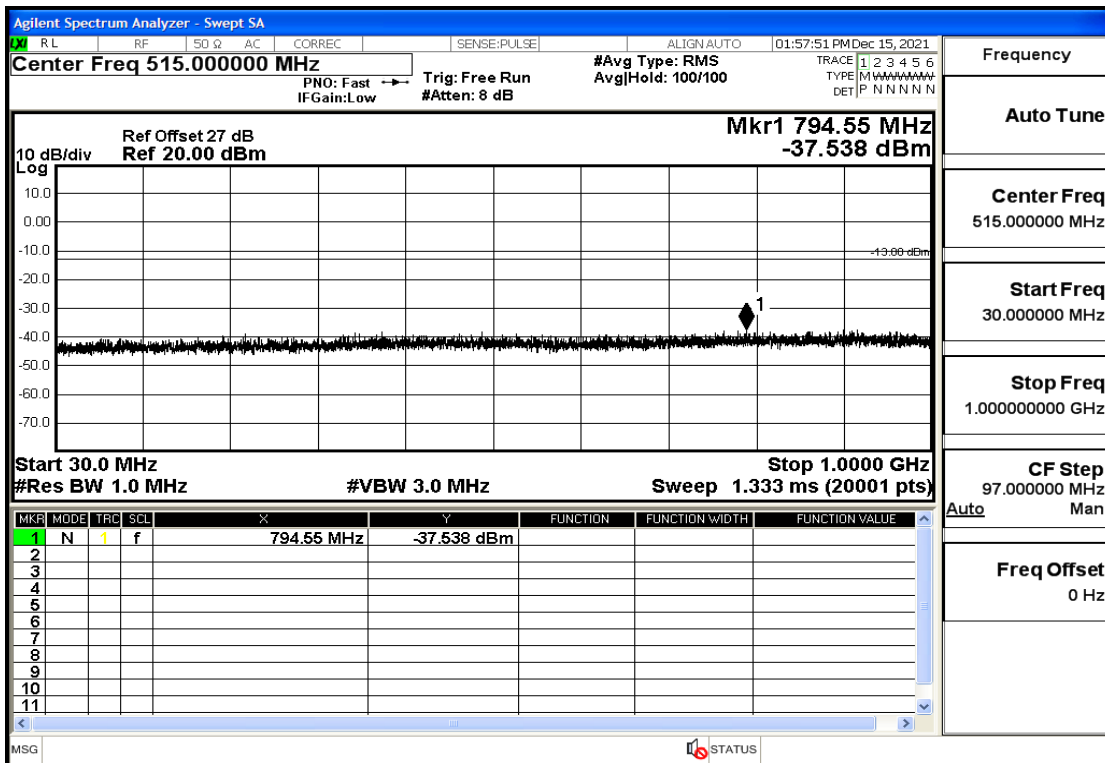

OB25-20-1905-QPSK-100#LOW@7GHz-13.6GHz@Pass

OB25-20-1905-QPSK-100#LOW@13.6GHz-20GHz@Pass

OB25-1.4-1850.7-Q16-6#LOW@30mHz-1GHz@Pass

OB25-1.4-1882.5-Q16-6#LOW@30mHz-1GHz@Pass

OB25-1.4-1882.5-Q16-6#LOW@1GHz-7GHz@Pass