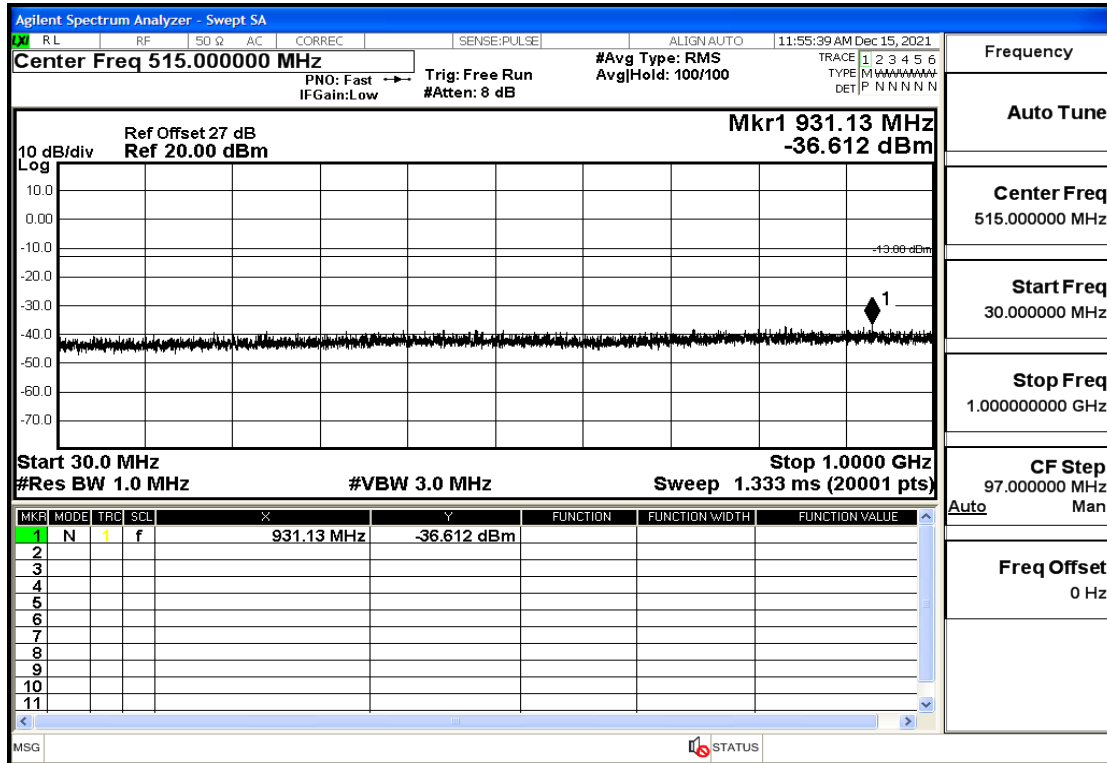

OB25-5-1852.5-QPSK-25#LOW@1GHz-7GHz@Pass

OB25-5-1852.5-QPSK-25#LOW@7GHz-13.6GHz@Pass

OB25-5-1852.5-QPSK-25#LOW@13.6GHz-20GHz@Pass

OB25-5-1882.5-QPSK-25#LOW@30mHz-1GHz@Pass

OB25-5-1882.5-QPSK-25#LOW@1GHz-7GHz@Pass