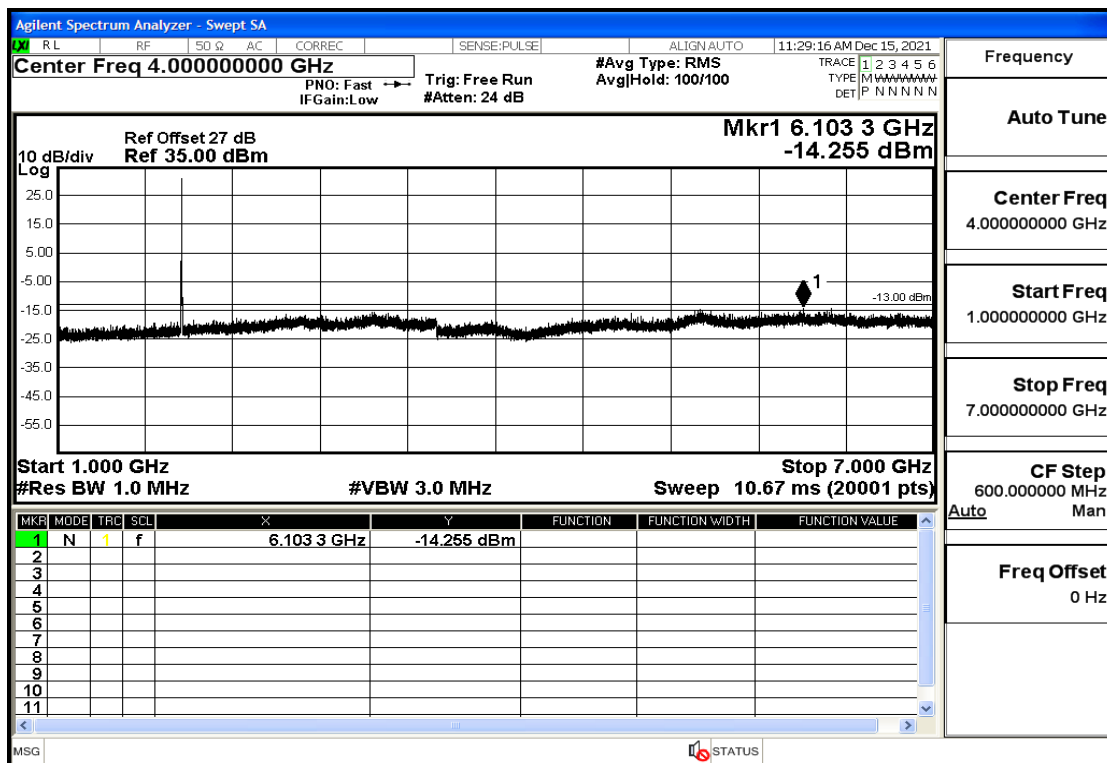

OB25-1.4-1914.3-QPSK-6#LOW@7GHz-13.6GHz@Pass

OB25-1.4-1914.3-QPSK-6#LOW@13.6GHz-20GHz@Pass

OB25-3-1851.5-QPSK-15#LOW@30mHz-1GHz@Pass

OB25-3-1851.5-QPSK-15#LOW@1GHz-7GHz@Margin Low!

OB25-3-1851.5-QPSK-15#LOW@7GHz-13.6GHz@Pass