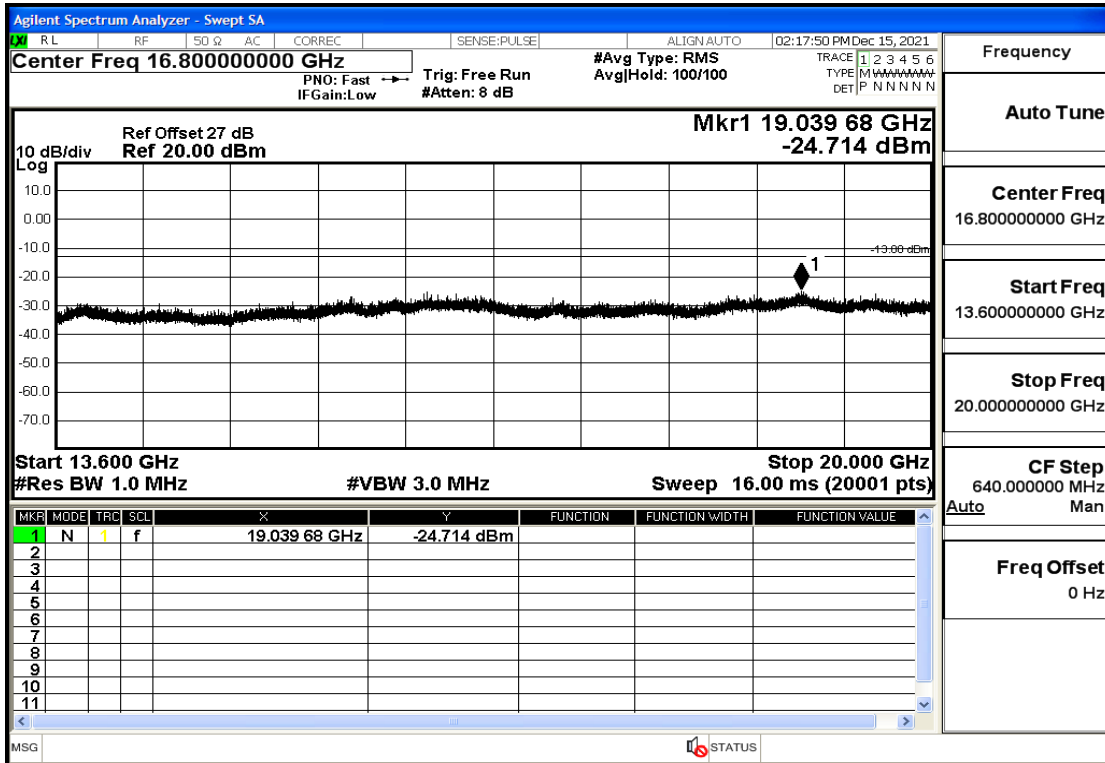

OB25-15-1857.5-Q16-75#LOW@13.6GHz-20GHz@Pass