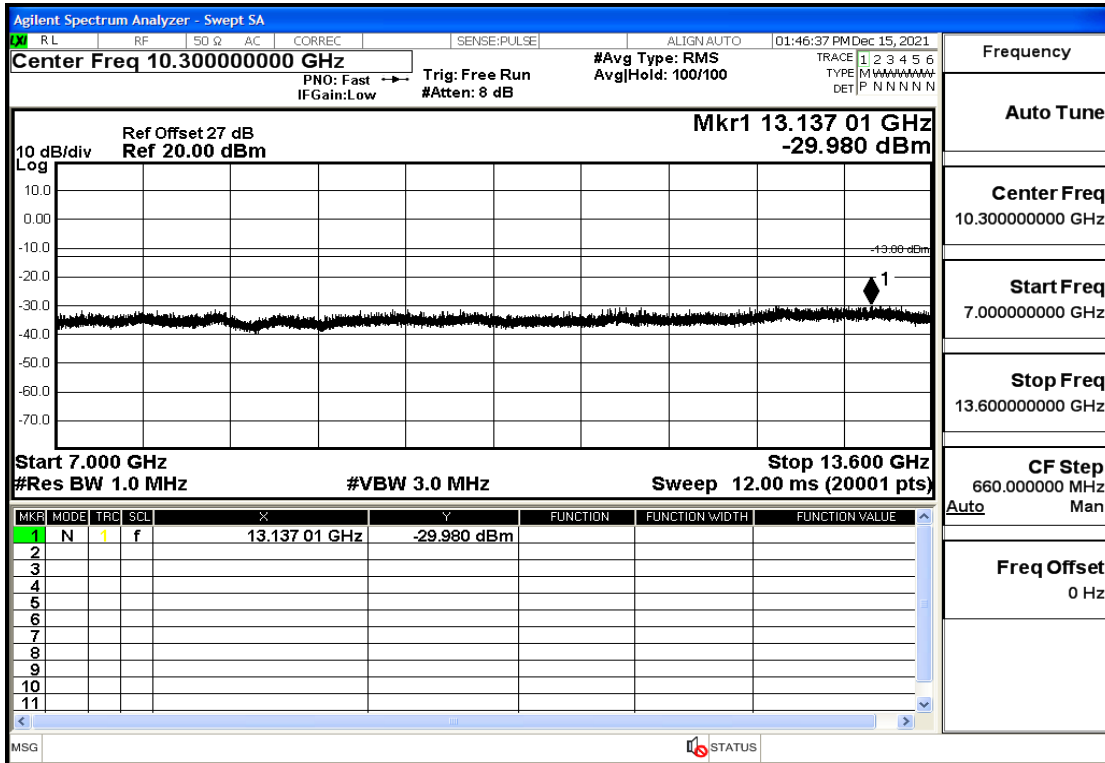

OB25-1.4-1914.3-QPSK-6#LOW@7GHz-13.6GHz@Pass

OB25-1.4-1914.3-QPSK-6#LOW@13.6GHz-20GHz@Pass

OB25-3-1851.5-QPSK-15#LOW@30mHz-1GHz@Pass

OB25-3-1851.5-QPSK-15#LOW@1GHz-7GHz@Margin Low!

OB25-3-1851.5-QPSK-15#LOW@7GHz-13.6GHz@Pass