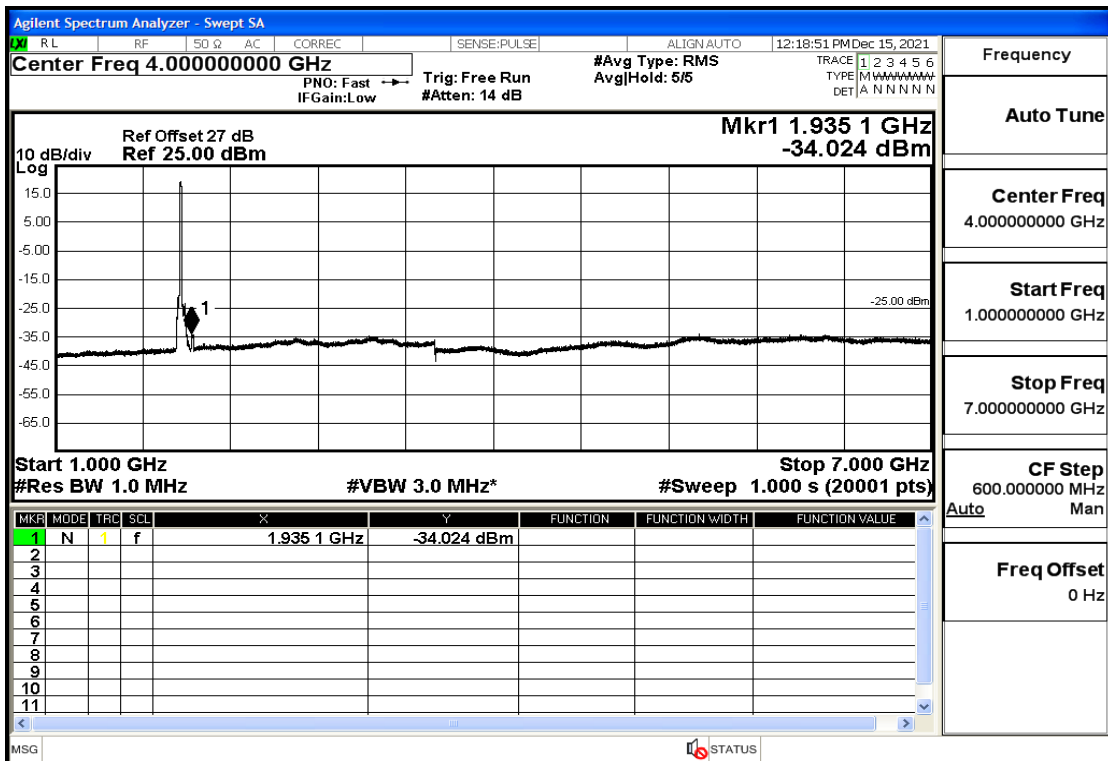

OB25-20-1860-QPSK-100#LOW@1GHz-7GHz@Pass