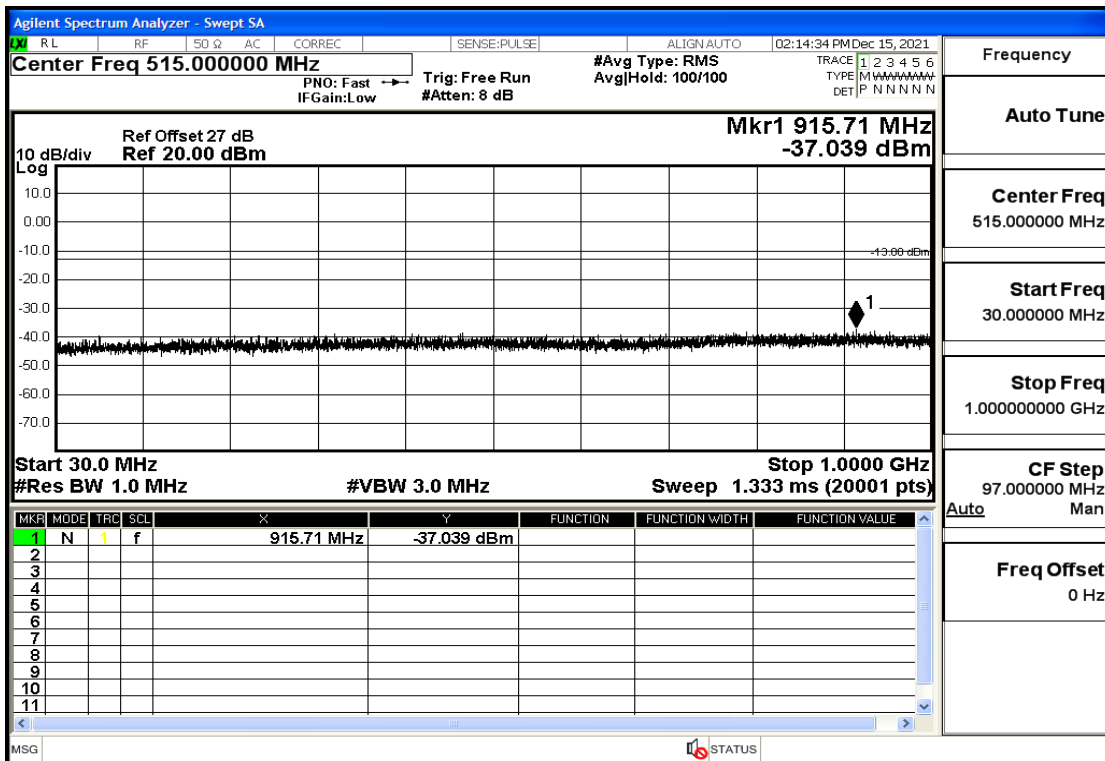

OB25-10-1855-Q16-50#LOW@30mHz-1GHz@Pass