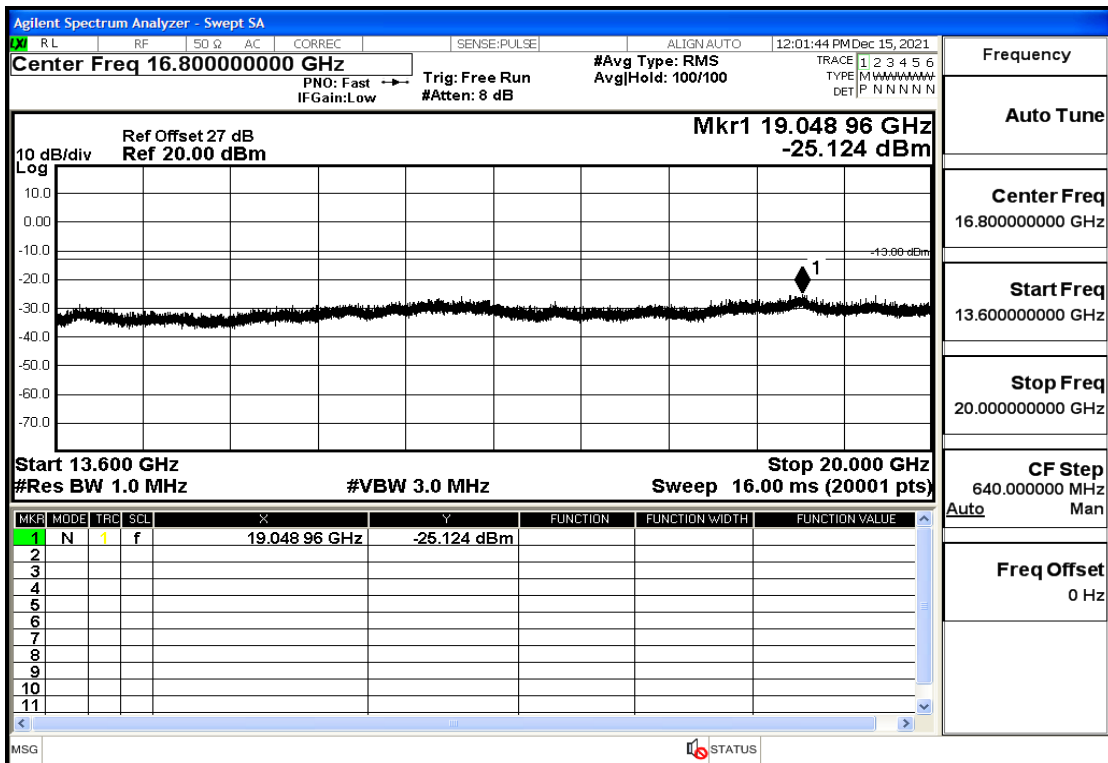

OB25-5-1912.5-QPSK-25#LOW@13.6GHz-20GHz@Pass

OB25-10-1855-QPSK-50#LOW@30mHz-1GHz@Pass

OB25-10-1855-QPSK-50#LOW@1GHz-7GHz@Pass

OB25-10-1855-QPSK-50#LOW@7GHz-13.6GHz@Pass

OB25-10-1855-QPSK-50#LOW@13.6GHz-20GHz@Pass