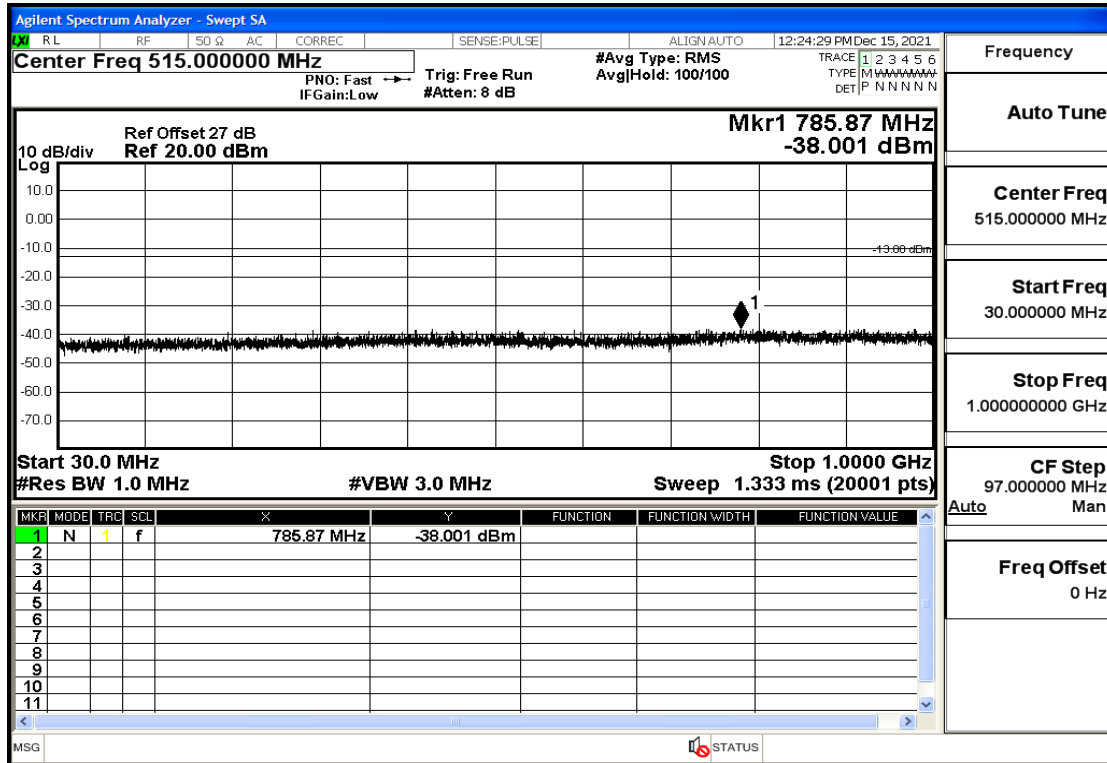

OB25-20-1882.5-QPSK-100#LOW@1GHz-7GHz@Pass

OB25-20-1882.5-QPSK-100#LOW@7GHz-13.6GHz@Pass

OB25-20-1882.5-QPSK-100#LOW@13.6GHz-20GHz@Pass

OB25-20-1905-QPSK-100#LOW@30mHz-1GHz@Pass

OB25-20-1905-QPSK-100#LOW@1GHz-7GHz@Pass