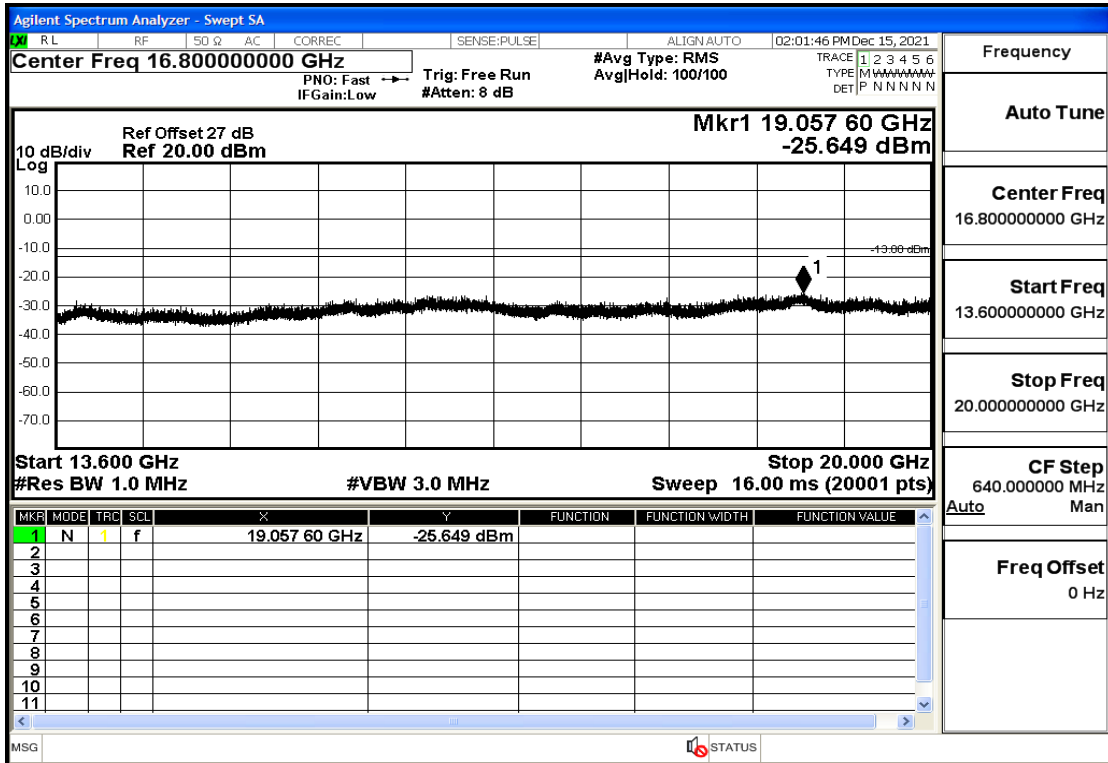

OB25-3-1913.5-Q16-15#LOW@13.6GHz-20GHz@Pass