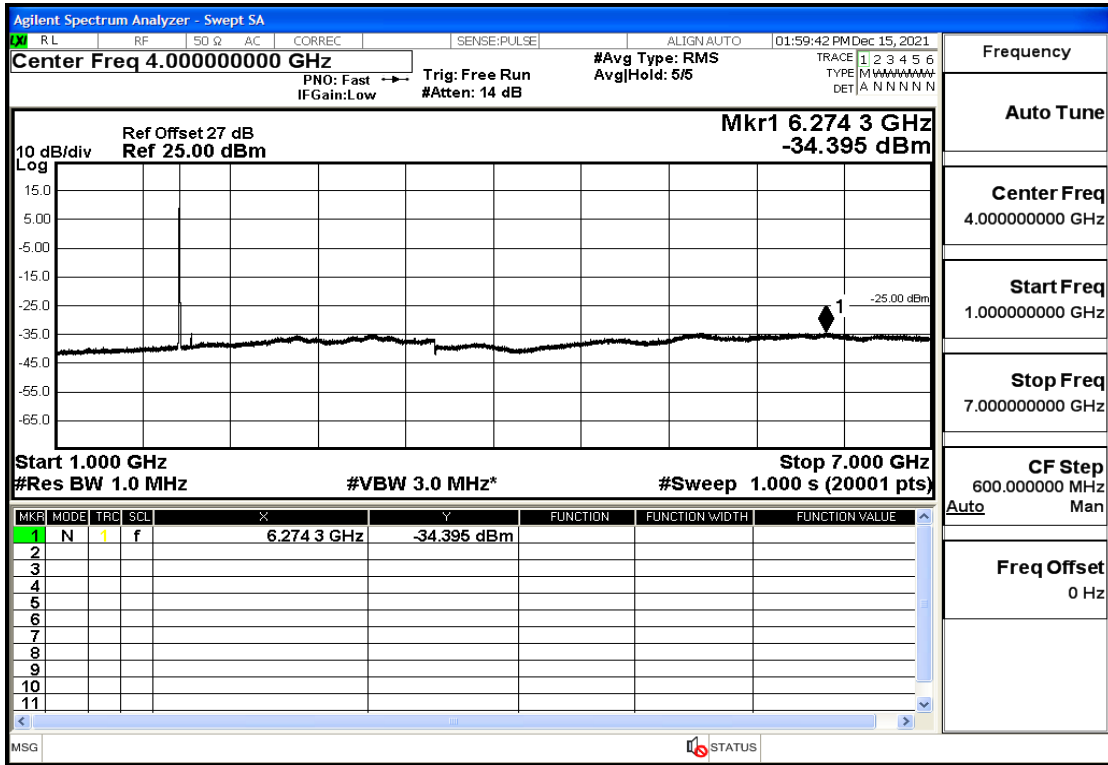

OB25-3-1851.5-Q16-15#LOW@1GHz-7GHz@Pass