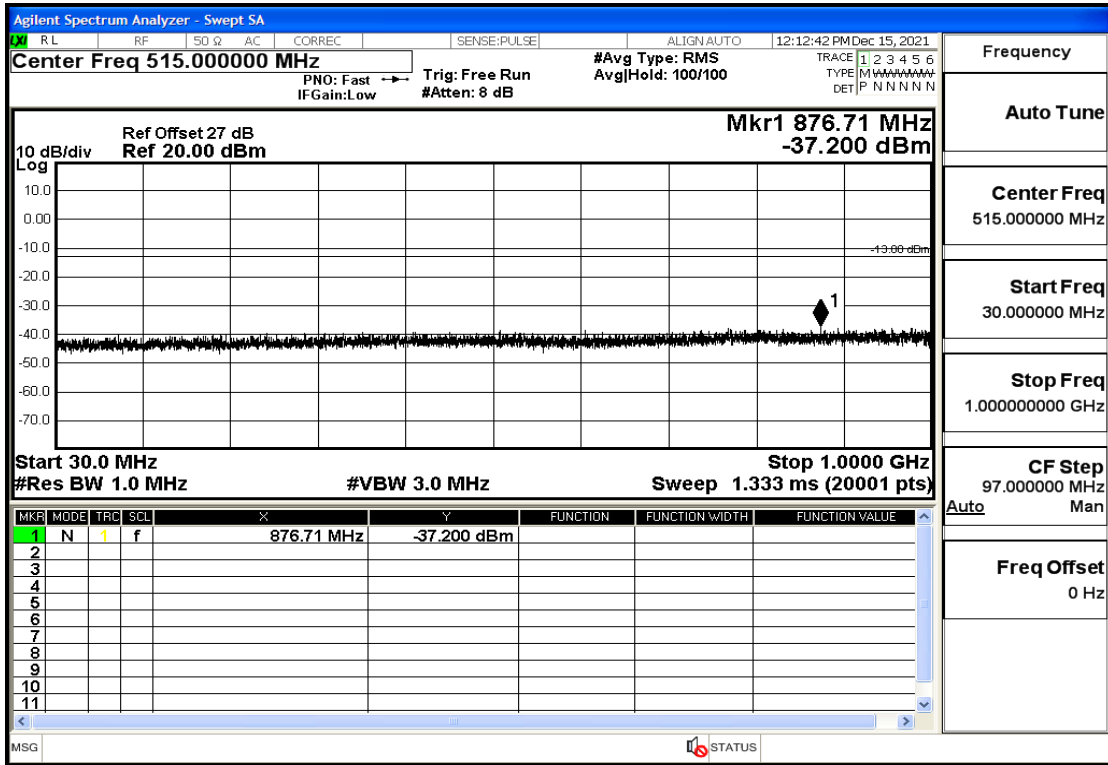

OB25-15-1882.5-QPSK-75#LOW@30mHz-1GHz@Pass