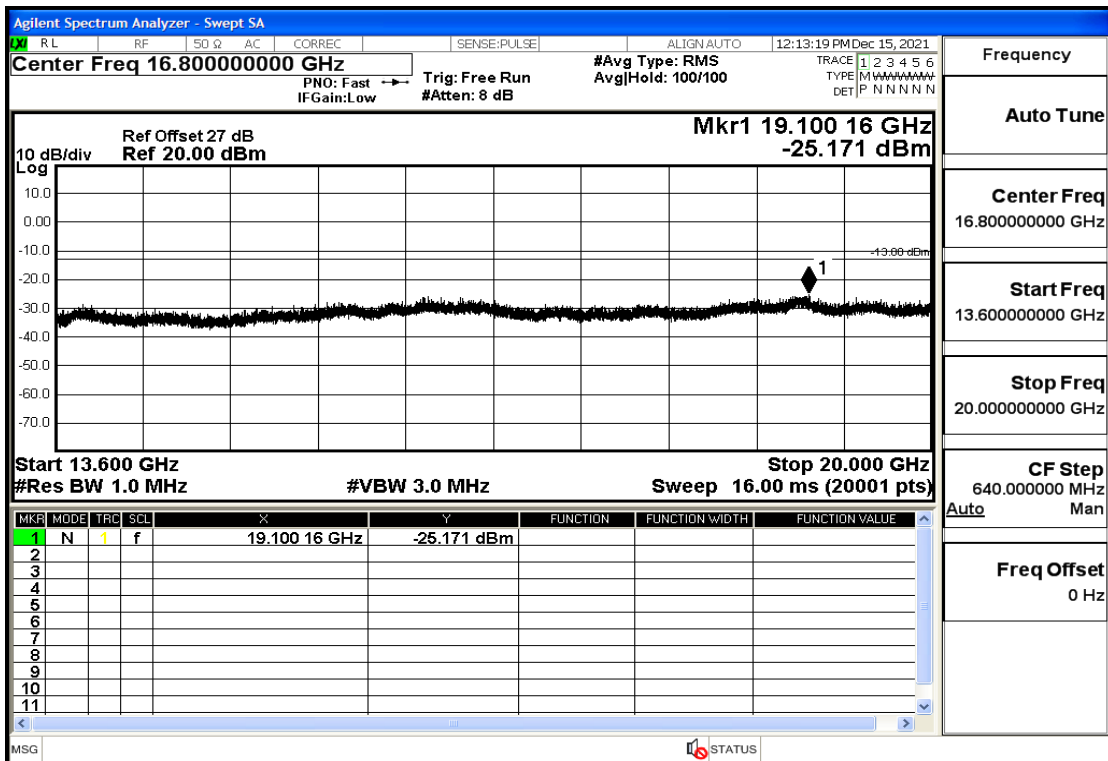

OB25-15-1882.5-QPSK-75#LOW@13.6GHz-20GHz@Pass