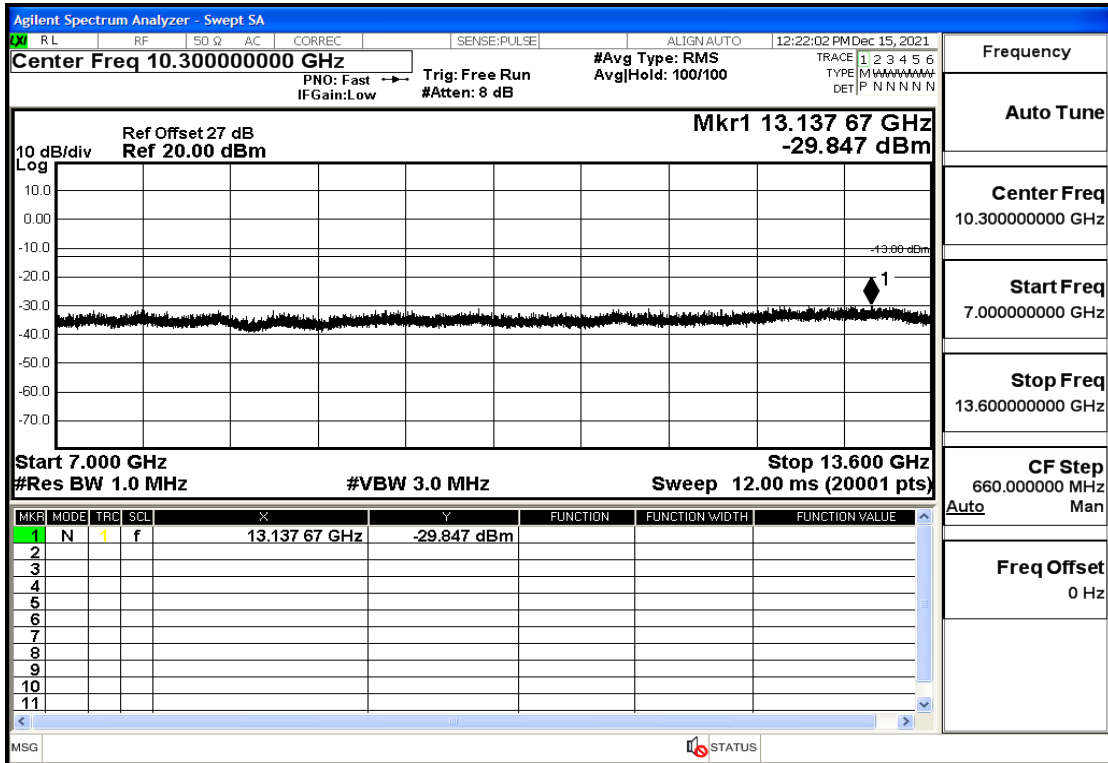

OB25-20-1882.5-QPSK-100#LOW@7GHz-13.6GHz@Pass