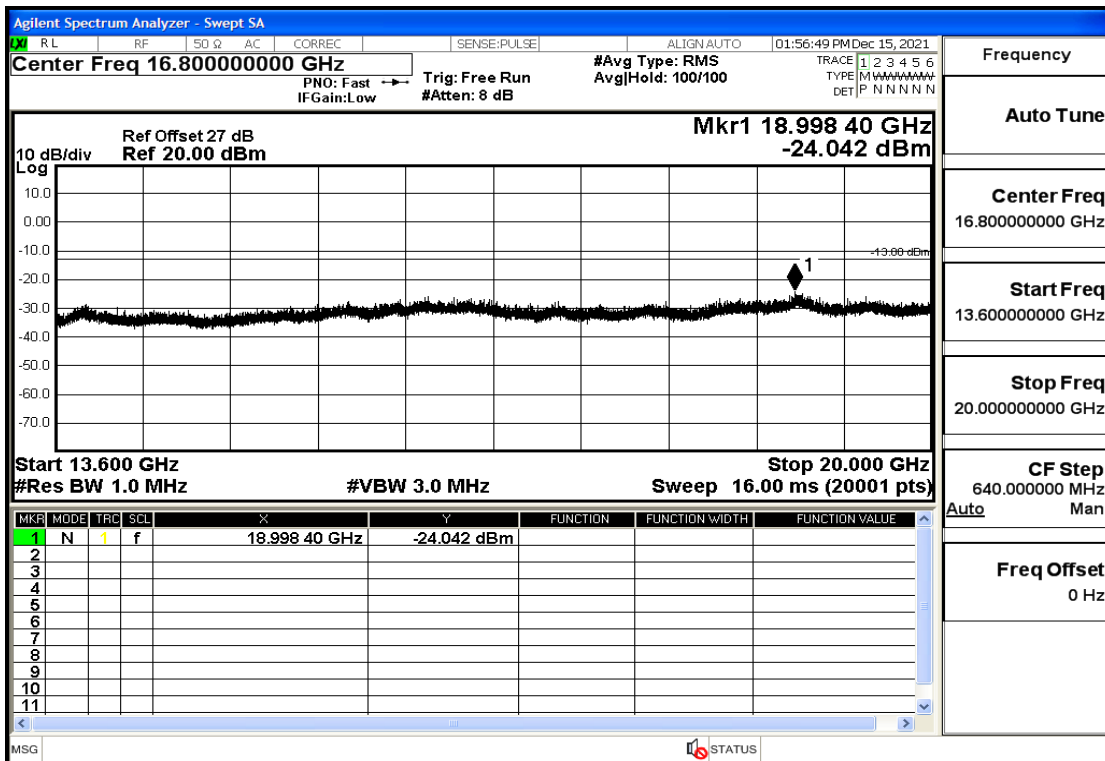

OB25-3-1913.5-QPSK-15#LOW@30mHz-1GHz@Pass

OB25-3-1913.5-QPSK-15#LOW@1GHz-7GHz@Margin Low!

OB25-3-1913.5-QPSK-15#LOW@7GHz-13.6GHz@Pass

OB25-3-1913.5-QPSK-15#LOW@13.6GHz-20GHz@Pass

OB25-5-1852.5-QPSK-25#LOW@30mHz-1GHz@Pass