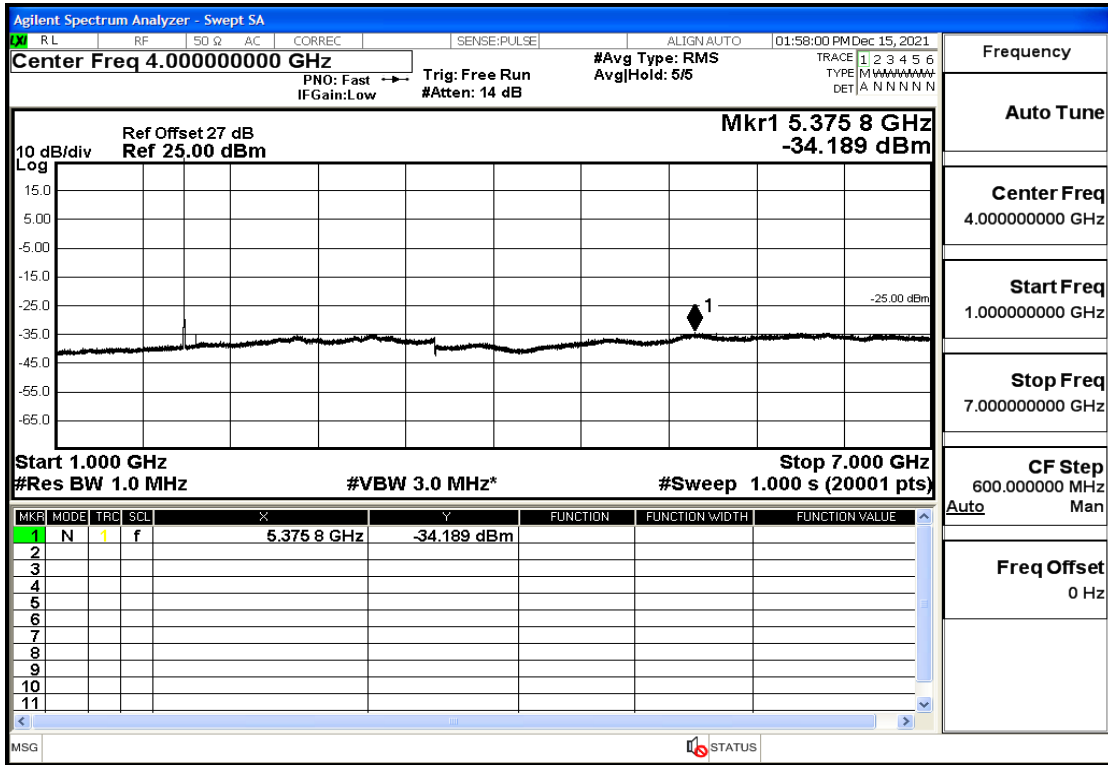

OB25-20-1905-QPSK-100#LOW@7GHz-13.6GHz@Pass

OB25-20-1905-QPSK-100#LOW@13.6GHz-20GHz@Pass

OB25-1.4-1850.7-Q16-6#LOW@30mHz-1GHz@Pass

OB25-1.4-1882.5-Q16-6#LOW@30mHz-1GHz@Pass

OB25-1.4-1882.5-Q16-6#LOW@1GHz-7GHz@Pass