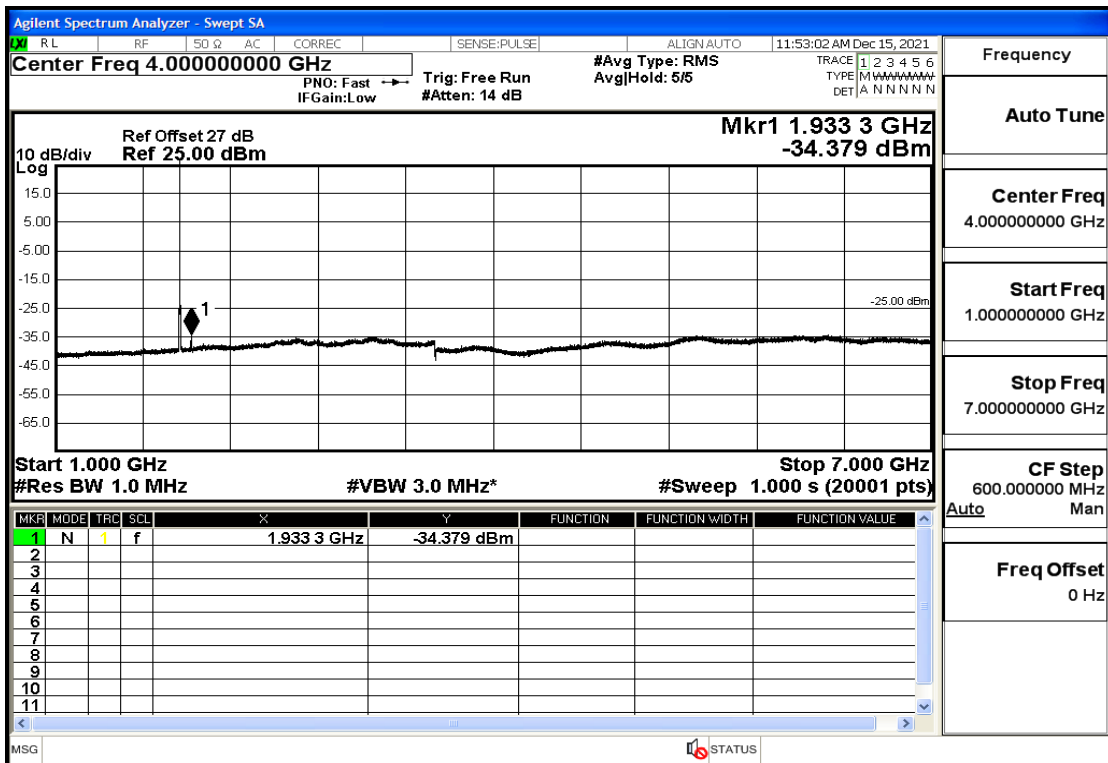

OB25-5-1852.5-QPSK-25#LOW@1GHz-7GHz@Pass