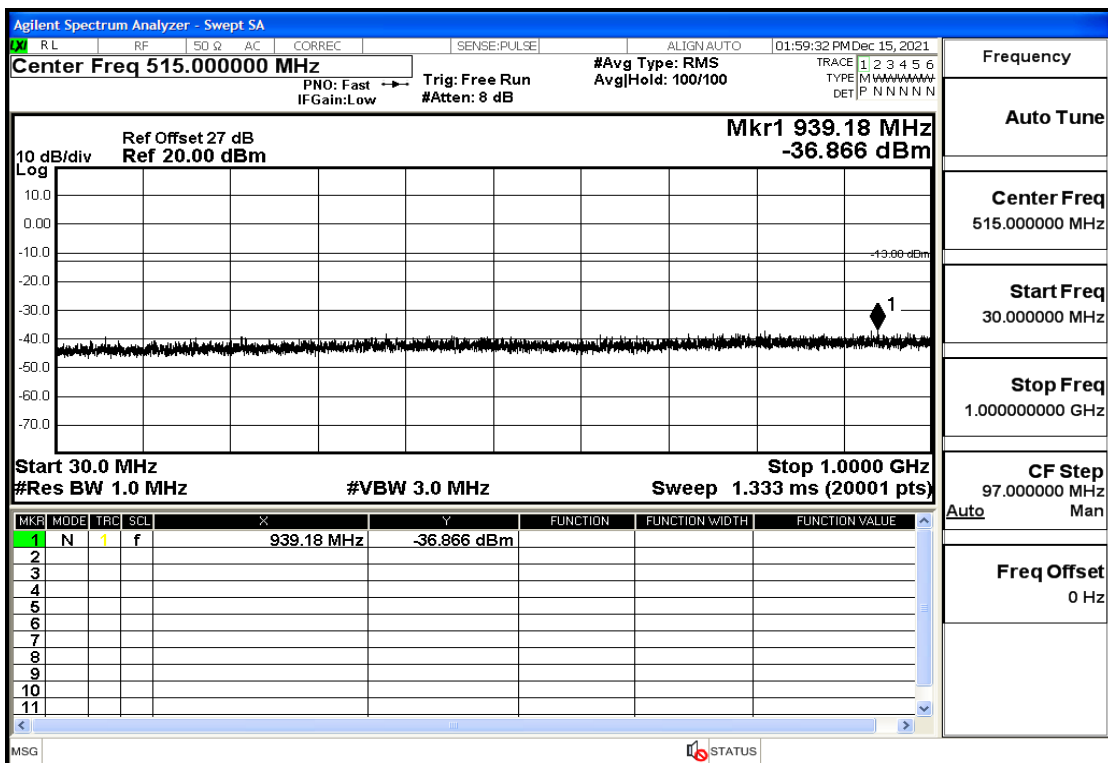

OB25-3-1851.5-Q16-15#LOW@30mHz-1GHz@Pass