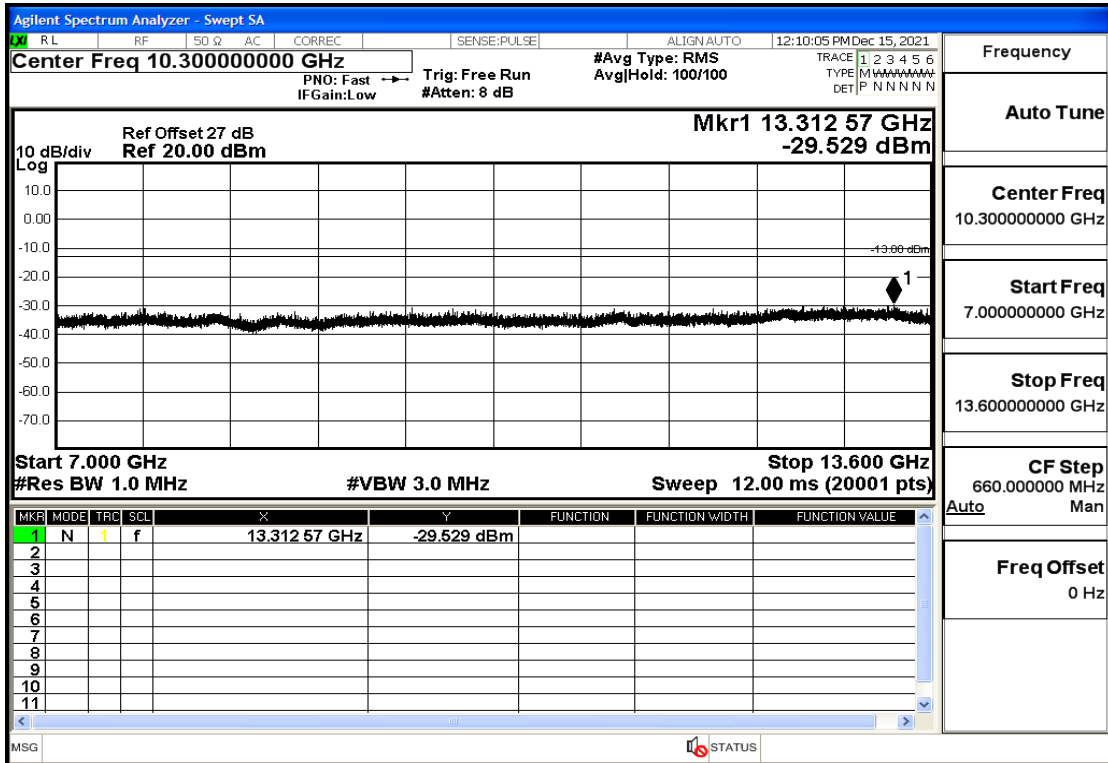

OB25-15-1857.5-QPSK-75#LOW@7GHz-13.6GHz@Pass