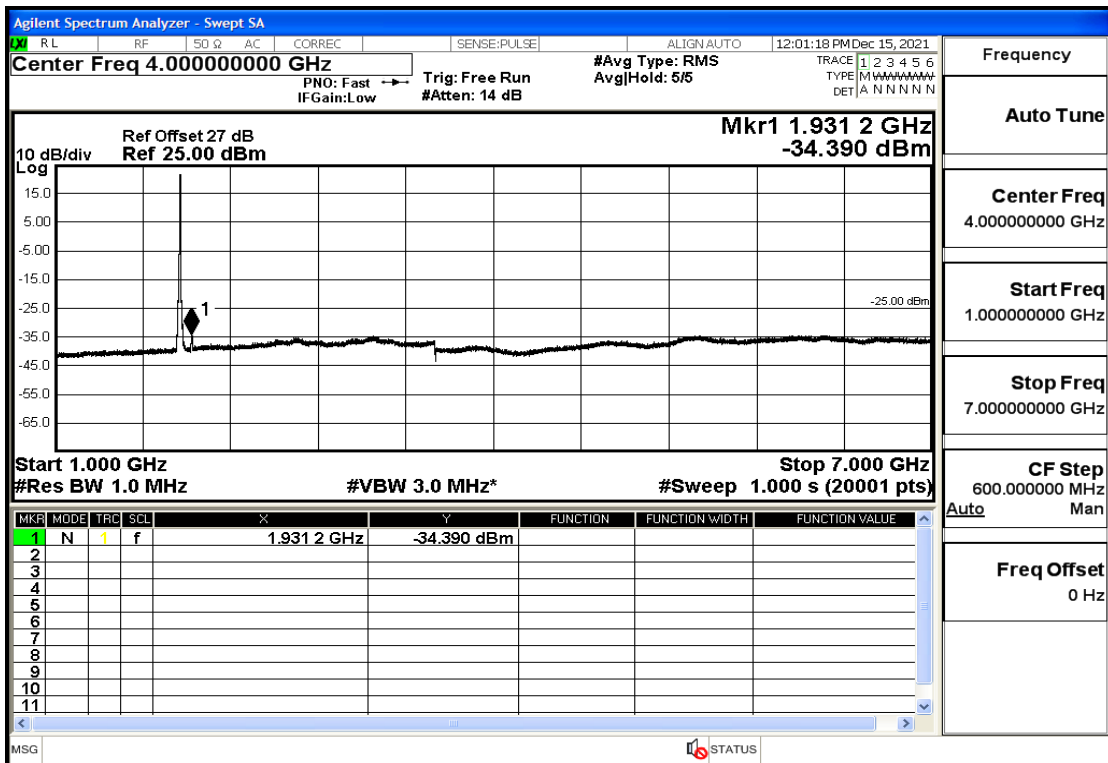

OB25-10-1855-QPSK-50#LOW@1GHz-7GHz@Pass