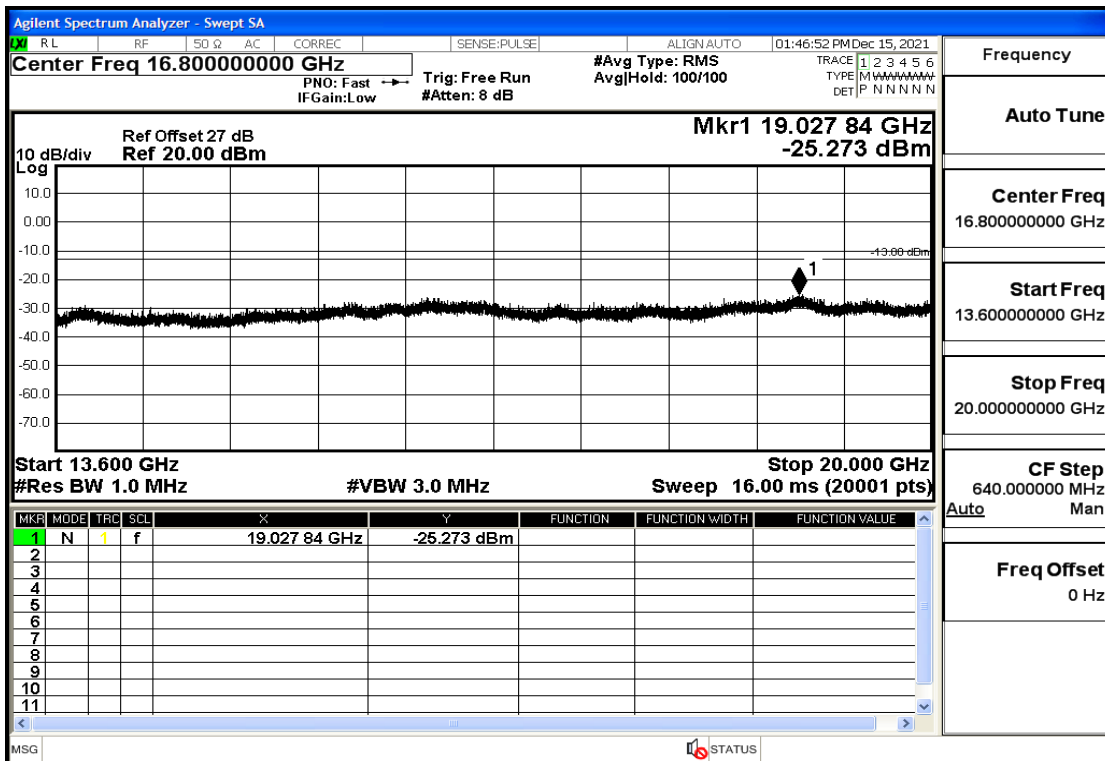

OB25-1.4-1914.3-QPSK-6#LOW@7GHz-13.6GHz@Pass

OB25-1.4-1914.3-QPSK-6#LOW@13.6GHz-20GHz@Pass

OB25-3-1851.5-QPSK-15#LOW@30mHz-1GHz@Pass

OB25-3-1851.5-QPSK-15#LOW@1GHz-7GHz@Margin Low!

OB25-3-1851.5-QPSK-15#LOW@7GHz-13.6GHz@Pass