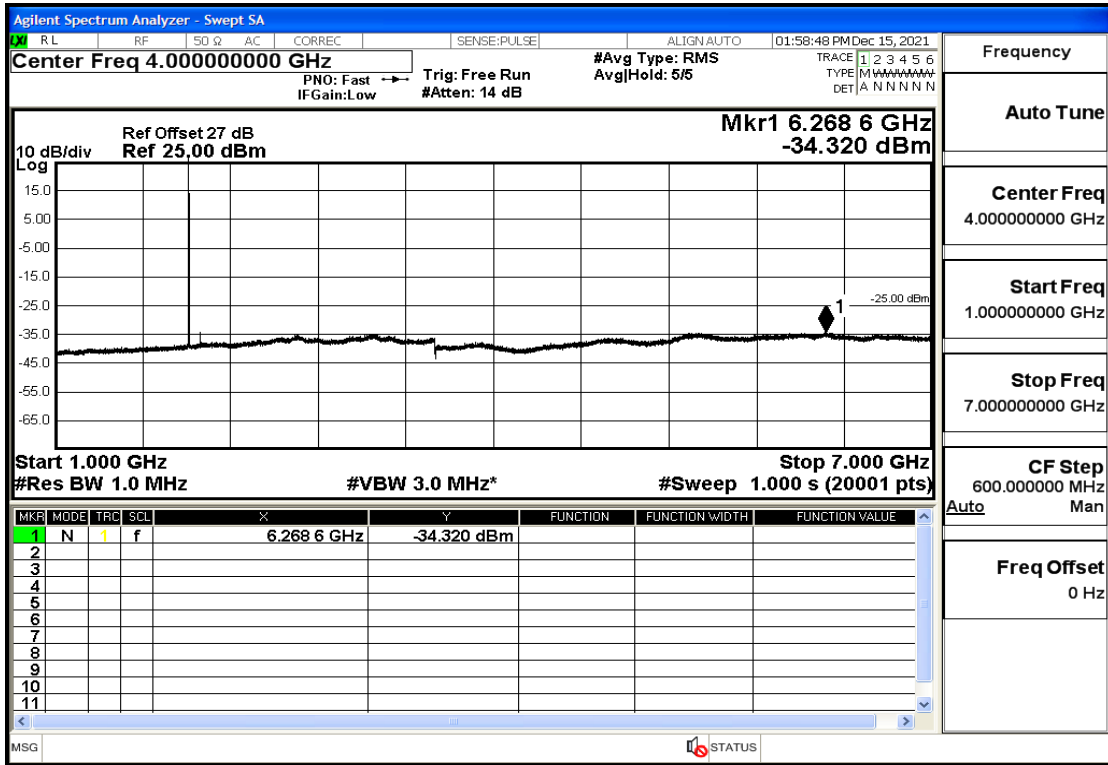

OB25-1.4-1882.5-Q16-6#LOW@7GHz-13.6GHz@Pass

OB25-1.4-1882.5-Q16-6#LOW@13.6GHz-20GHz@Pass

OB25-1.4-1914.3-Q16-6#LOW@30mHz-1GHz@Pass

OB25-1.4-1914.3-Q16-6#LOW@1GHz-7GHz@Pass

OB25-1.4-1914.3-Q16-6#LOW@7GHz-13.6GHz@Pass