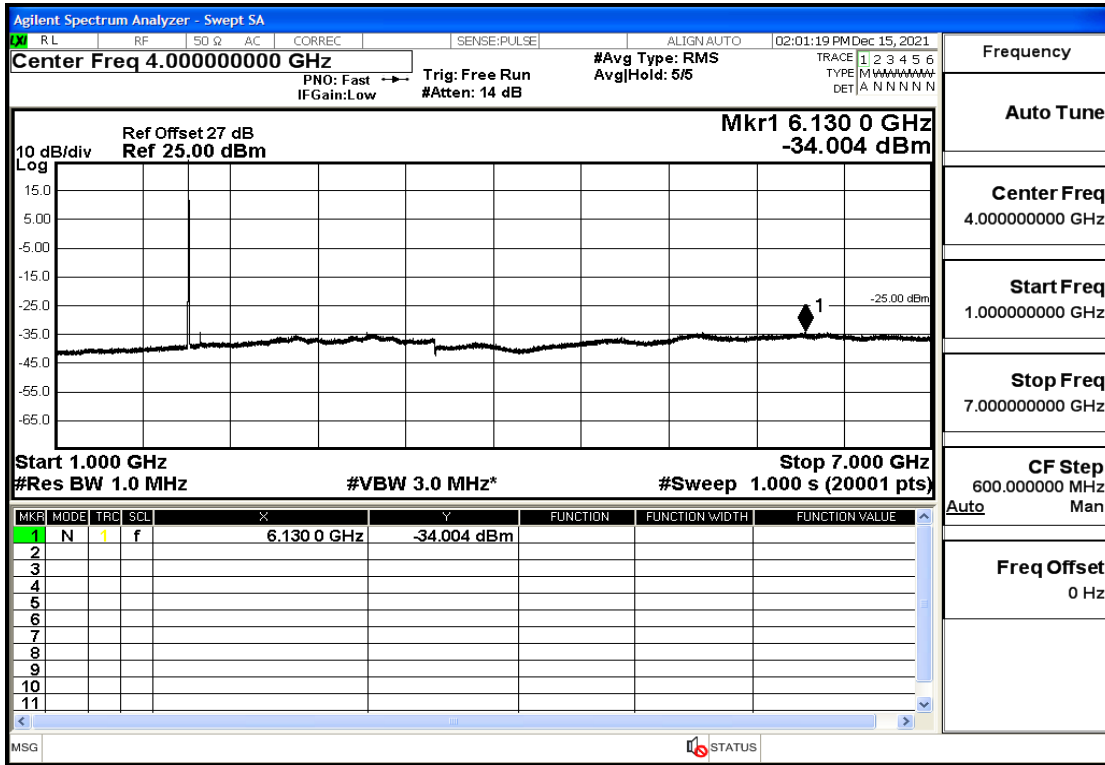

OB25-3-1913.5-Q16-15#LOW@1GHz-7GHz@Pass