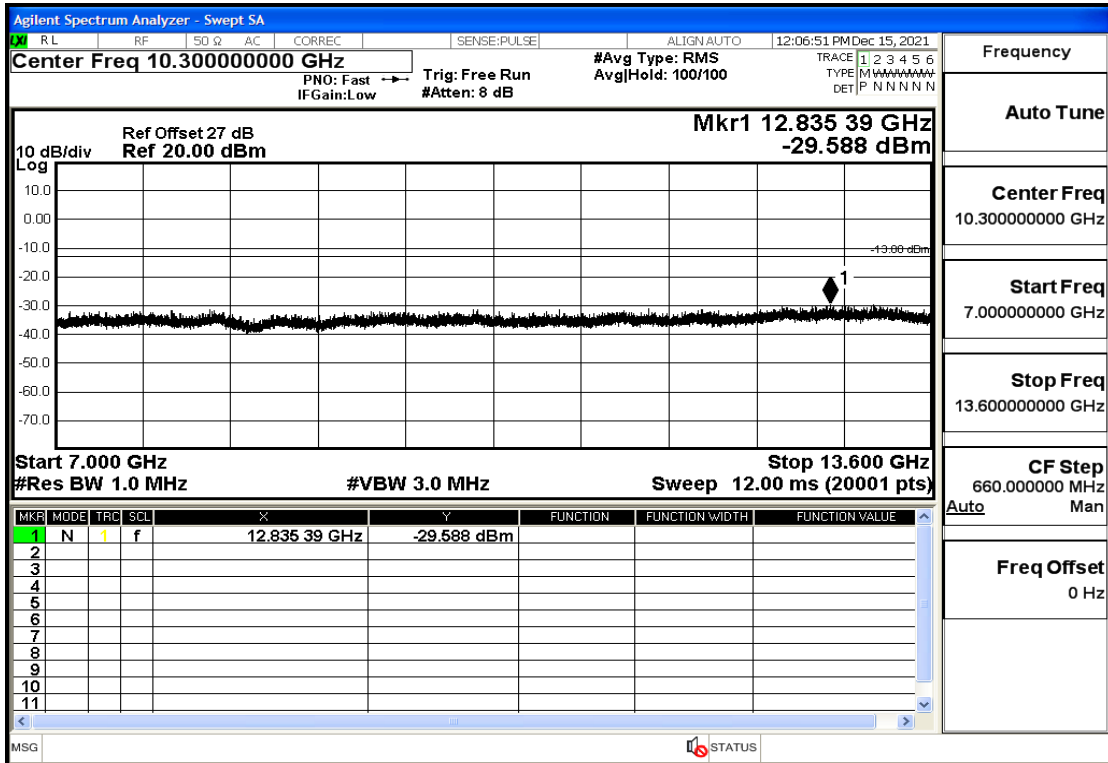

OB25-10-1910-QPSK-50#LOW@7GHz-13.6GHz@Pass