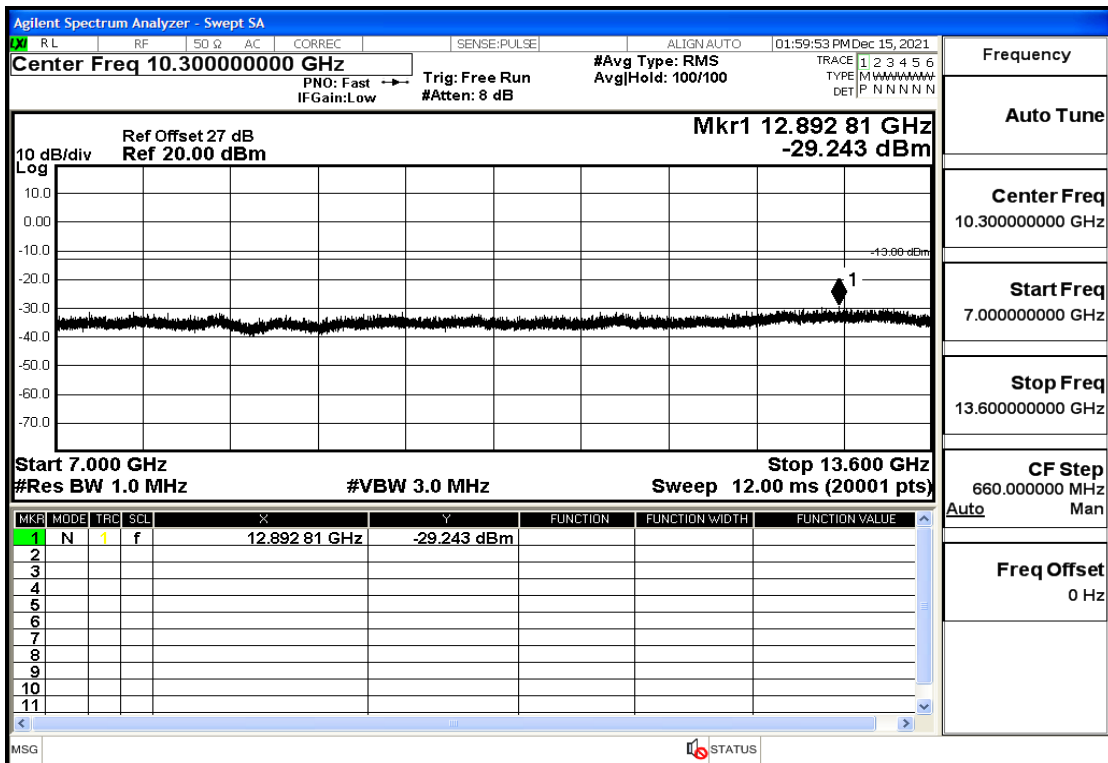

OB25-1.4-1914.3-Q16-6#LOW@13.6GHz-20GHz@Pass

OB25-3-1851.5-Q16-15#LOW@30mHz-1GHz@Pass

OB25-3-1851.5-Q16-15#LOW@1GHz-7GHz@Pass

OB25-3-1851.5-Q16-15#LOW@7GHz-13.6GHz@Pass

OB25-3-1851.5-Q16-15#LOW@13.6GHz-20GHz@Pass