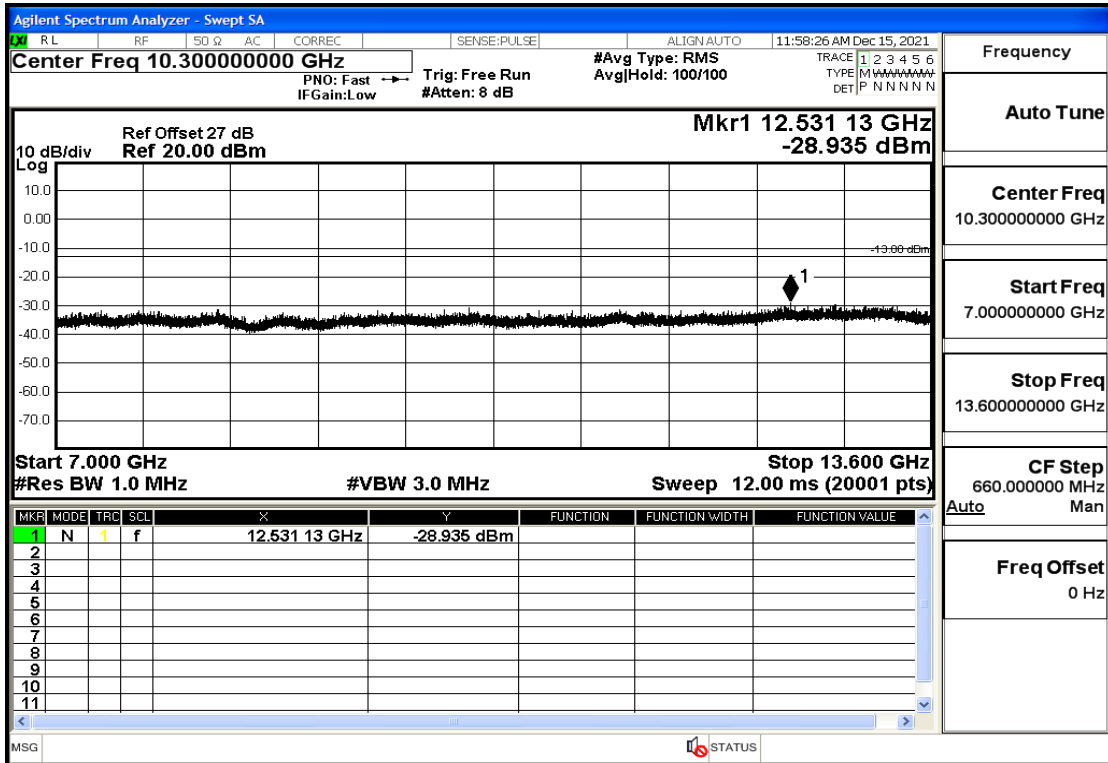

OB25-5-1882.5-QPSK-25#LOW@7GHz-13.6GHz@Pass

OB25-5-1882.5-QPSK-25#LOW@13.6GHz-20GHz@Pass

OB25-5-1912.5-QPSK-25#LOW@30mHz-1GHz@Pass

OB25-5-1912.5-QPSK-25#LOW@1GHz-7GHz@Pass

OB25-5-1912.5-QPSK-25#LOW@7GHz-13.6GHz@Pass