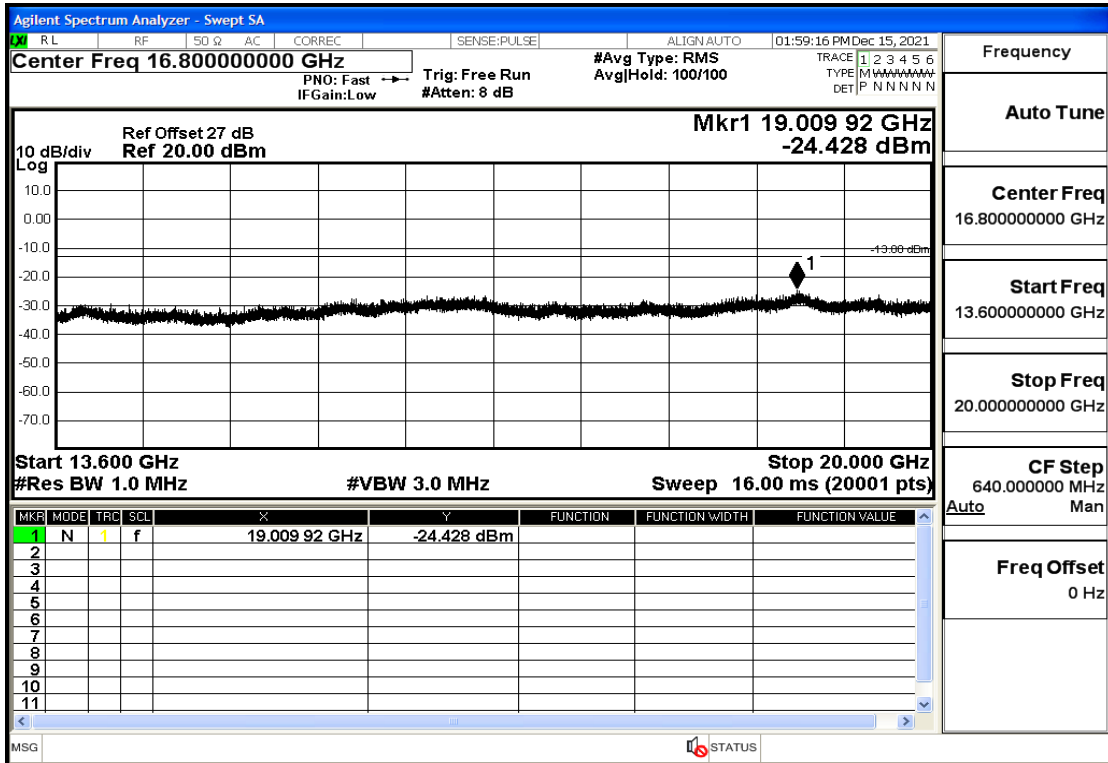

OB25-1.4-1914.3-Q16-6#LOW@13.6GHz-20GHz@Pass