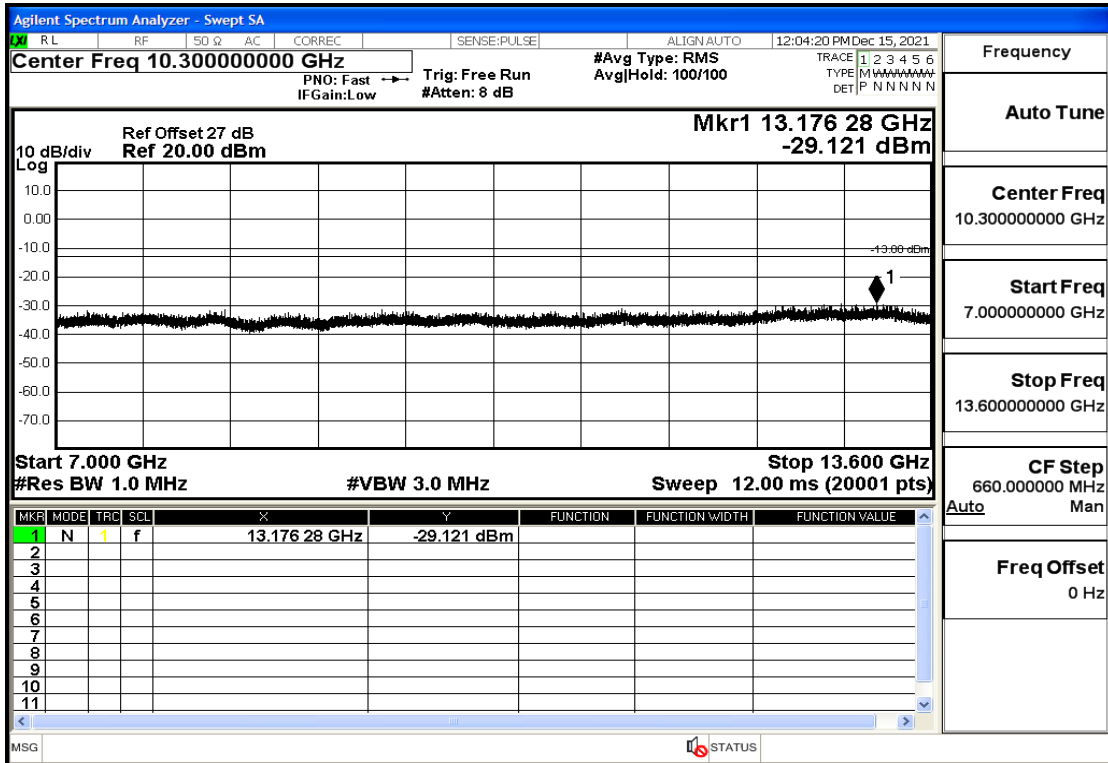

OB25-10-1882.5-QPSK-50#LOW@30mHz-1GHz@Pass

OB25-10-1882.5-QPSK-50#LOW@1GHz-7GHz@Pass

OB25-10-1882.5-QPSK-50#LOW@7GHz-13.6GHz@Pass

OB25-10-1882.5-QPSK-50#LOW@13.6GHz-20GHz@Pass

OB25-10-1910-QPSK-50#LOW@30mHz-1GHz@Pass