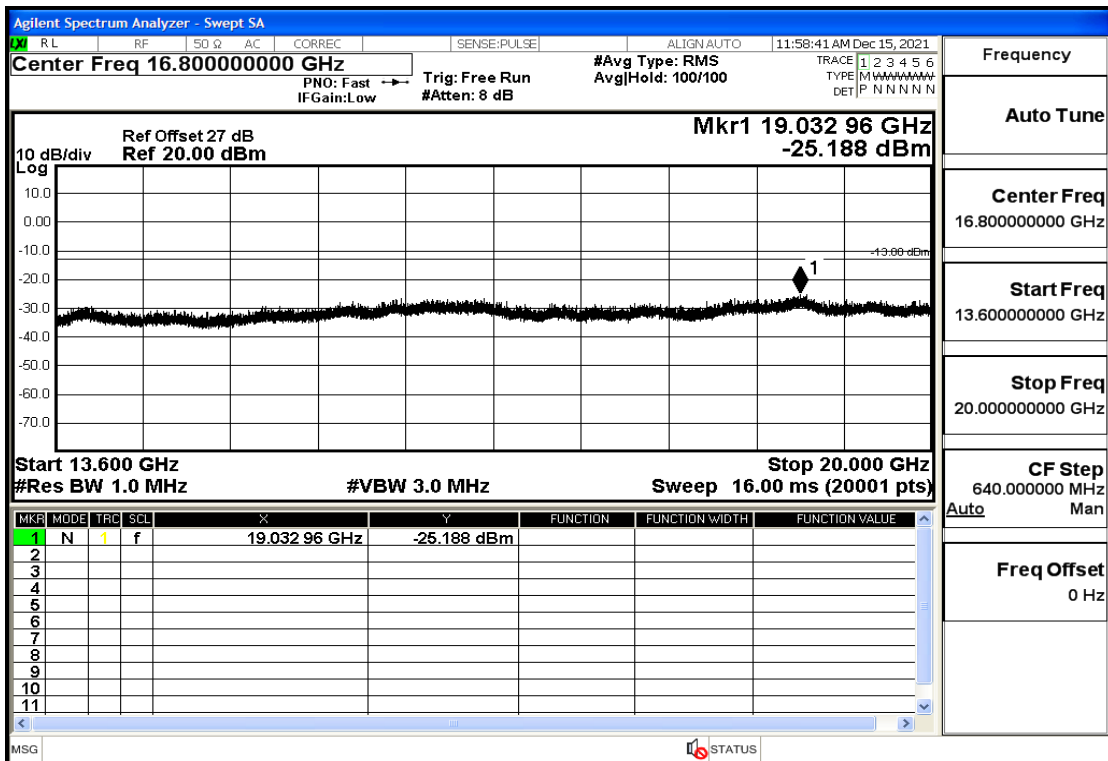

OB25-5-1912.5-QPSK-25#LOW@13.6GHz-20GHz@Pass