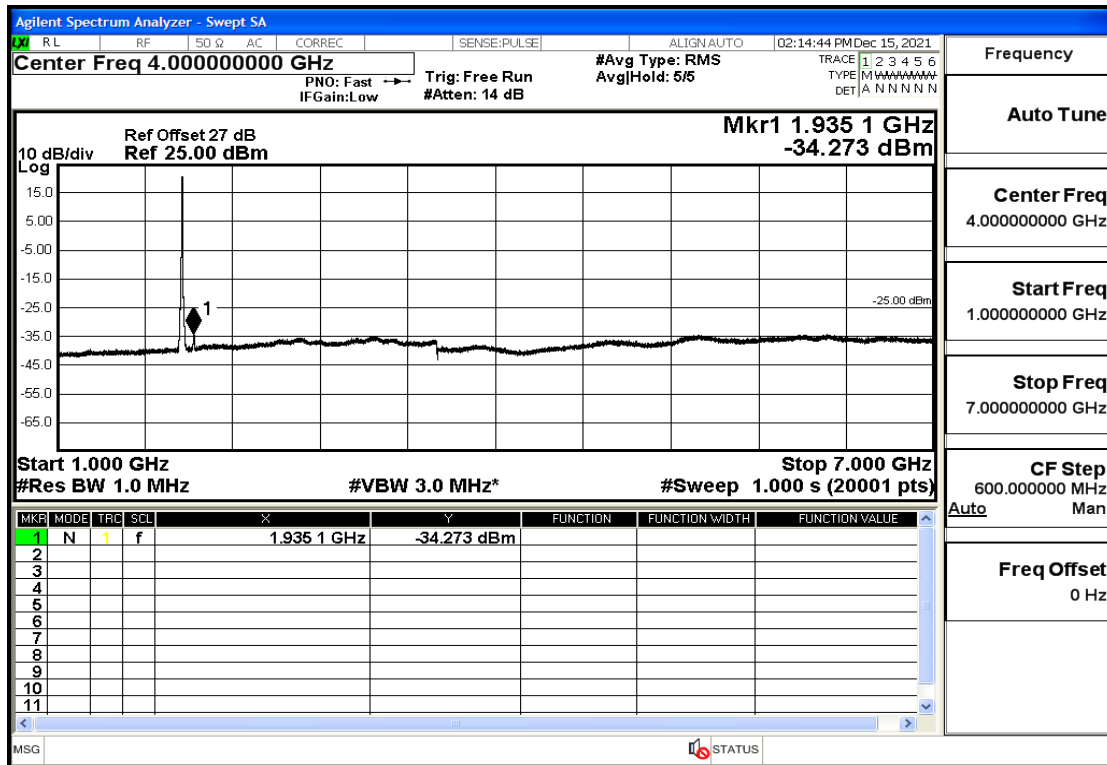

OB25-10-1855-Q16-50#LOW@1GHz-7GHz@Pass