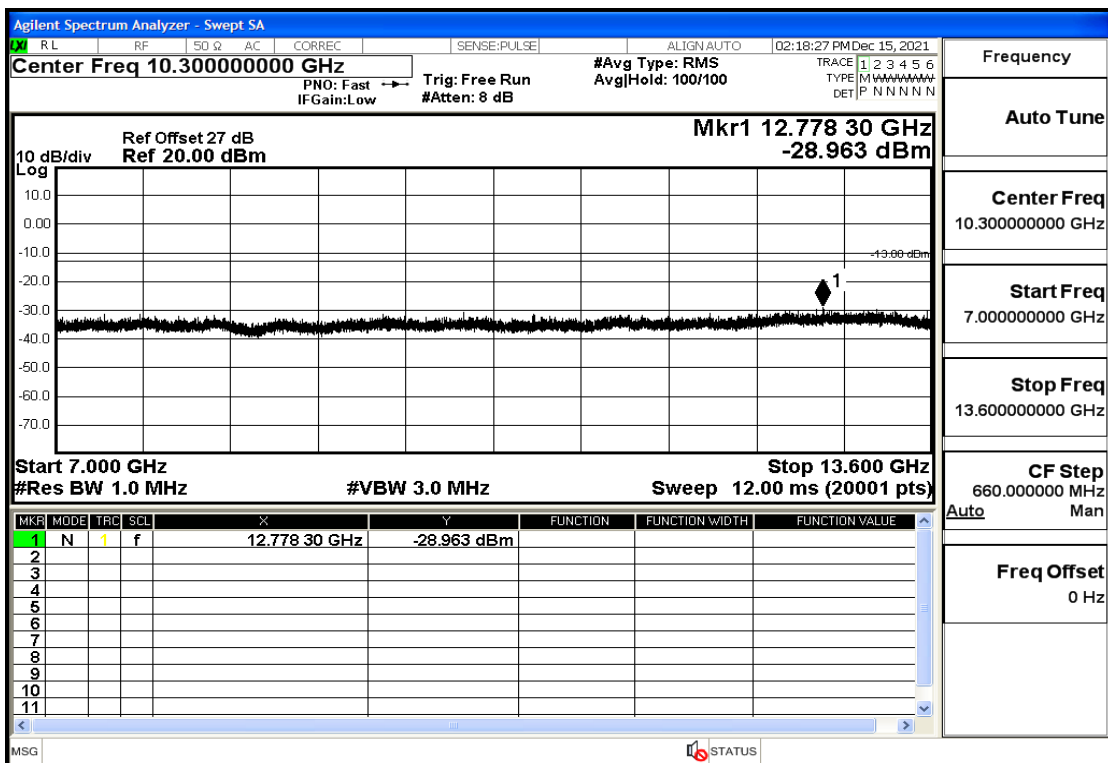

OB25-15-1857.5-Q16-75#LOW@13.6GHz-20GHz@Pass

OB25-15-1882.5-Q16-75#LOW@30mHz-1GHz@Pass

OB25-15-1882.5-Q16-75#LOW@1GHz-7GHz@Pass

OB25-15-1882.5-Q16-75#LOW@7GHz-13.6GHz@Pass

OB25-15-1882.5-Q16-75#LOW@13.6GHz-20GHz@Pass