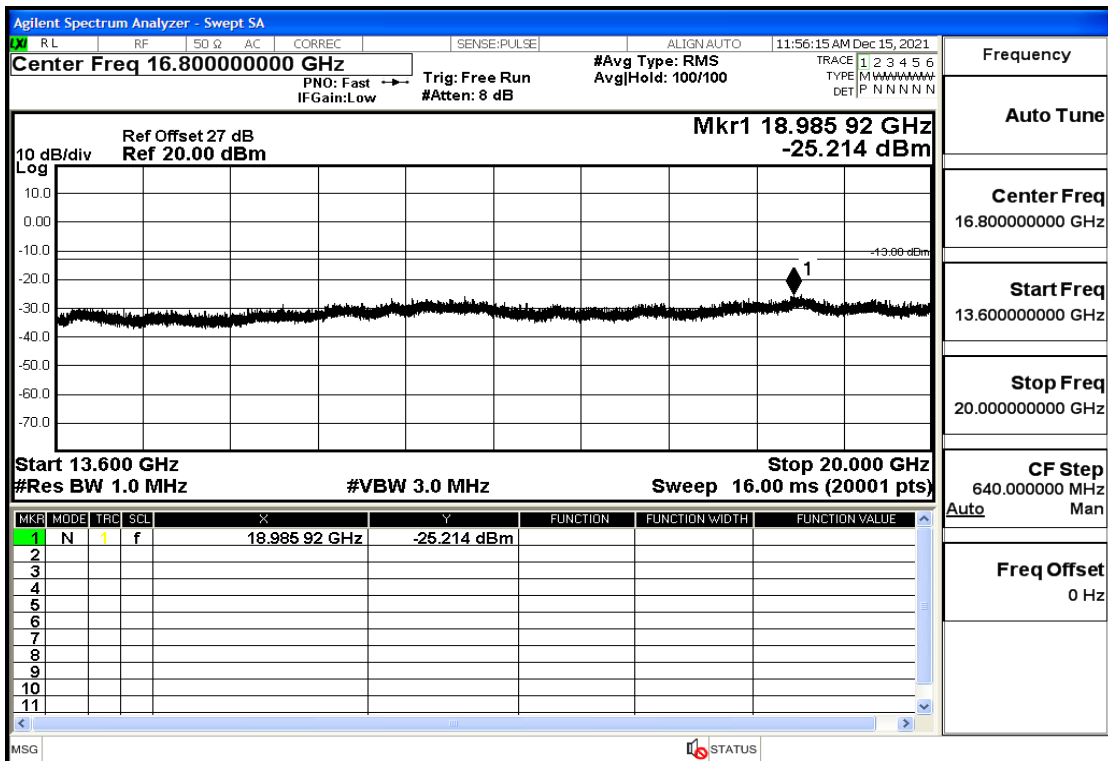

OB25-5-1882.5-QPSK-25#LOW@13.6GHz-20GHz@Pass