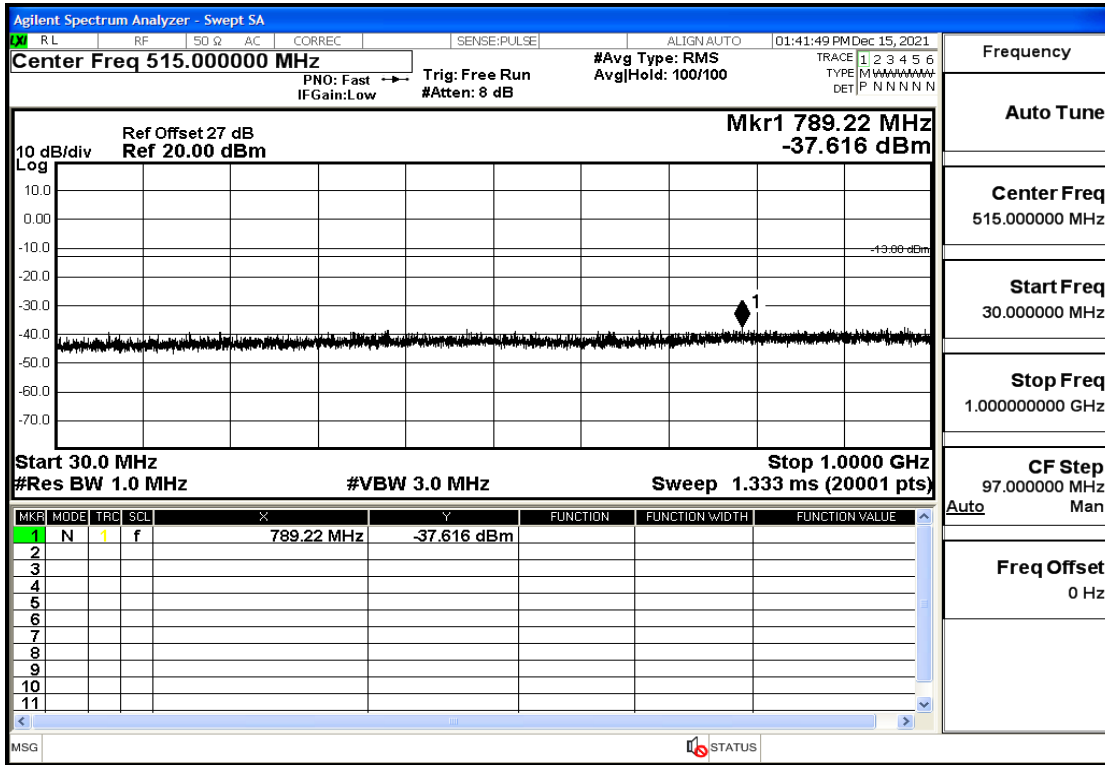

OB25-1.4-1850.7-Q16-6#LOW@30mHz-1GHz@Pass