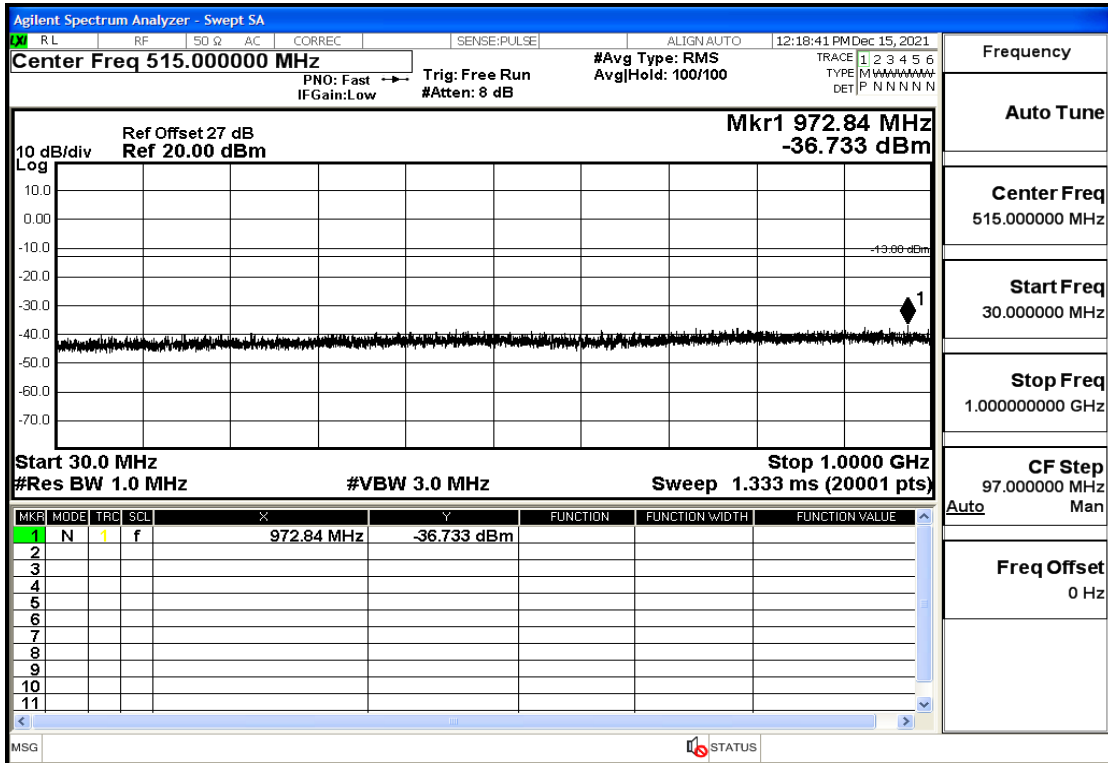

OB25-20-1860-QPSK-100#LOW@30mHz-1GHz@Pass