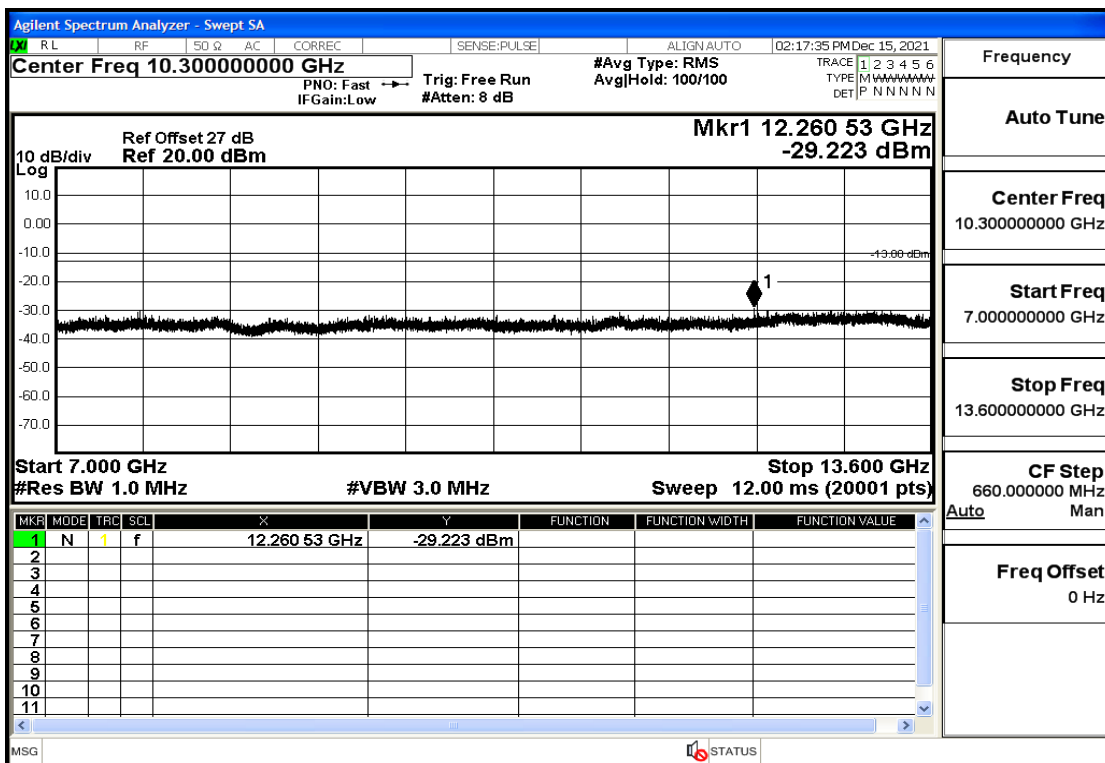

OB25-10-1910-Q16-50#LOW@7GHz-13.6GHz@Pass

OB25-10-1910-Q16-50#LOW@13.6GHz-20GHz@Pass

OB25-15-1857.5-Q16-75#LOW@30mHz-1GHz@Pass

OB25-15-1857.5-Q16-75#LOW@1GHz-7GHz@Pass

OB25-15-1857.5-Q16-75#LOW@7GHz-13.6GHz@Pass