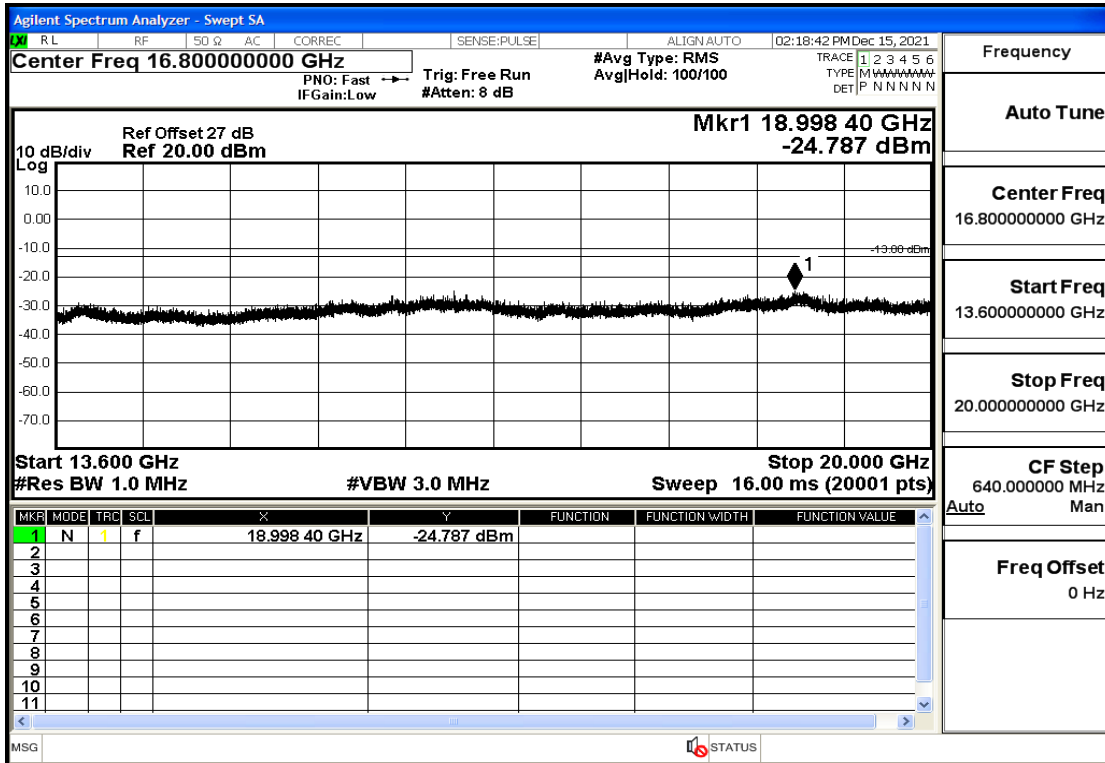

OB25-15-1857.5-Q16-75#LOW@13.6GHz-20GHz@Pass

OB25-15-1882.5-Q16-75#LOW@30mHz-1GHz@Pass

OB25-15-1882.5-Q16-75#LOW@1GHz-7GHz@Pass

OB25-15-1882.5-Q16-75#LOW@7GHz-13.6GHz@Pass

OB25-15-1882.5-Q16-75#LOW@13.6GHz-20GHz@Pass