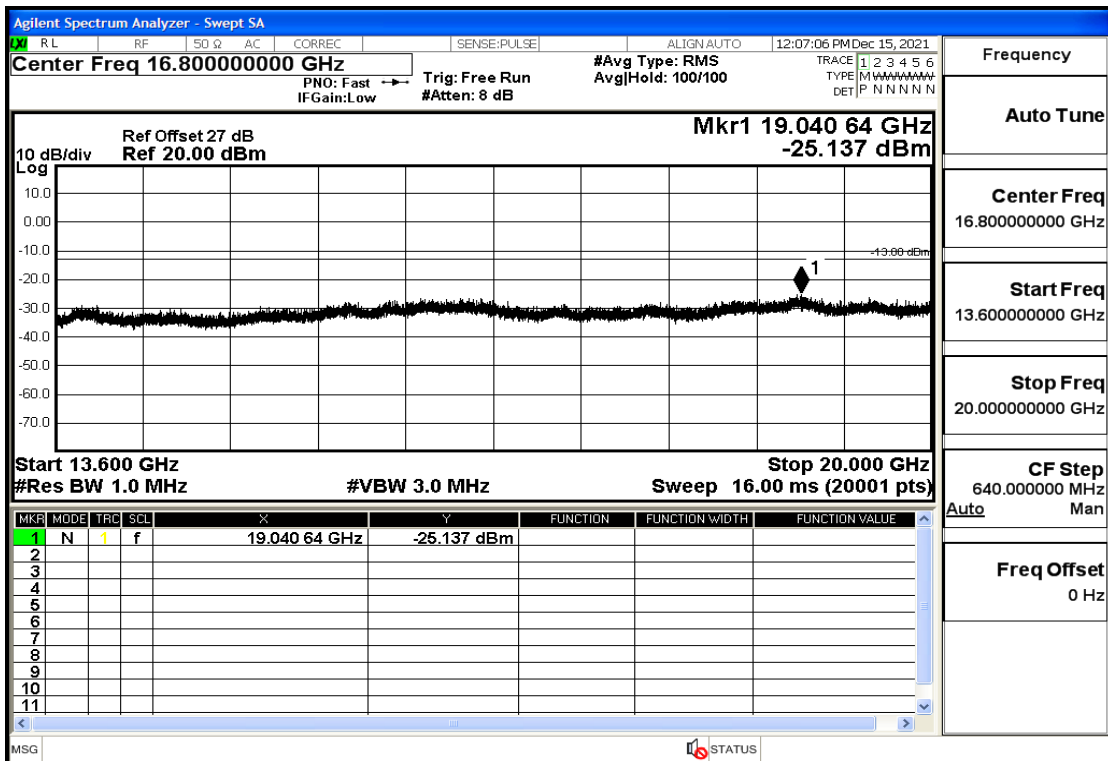

OB25-10-1910-QPSK-50#LOW@13.6GHz-20GHz@Pass