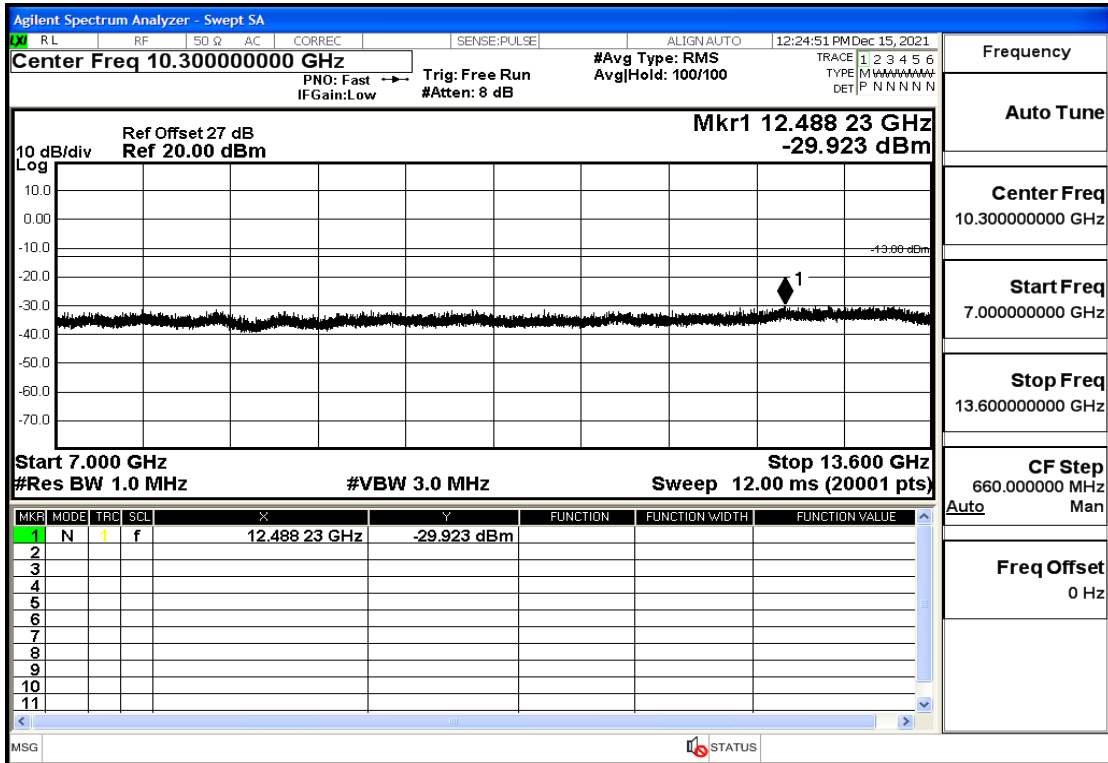

OB25-20-1905-QPSK-100#LOW@7GHz-13.6GHz@Pass