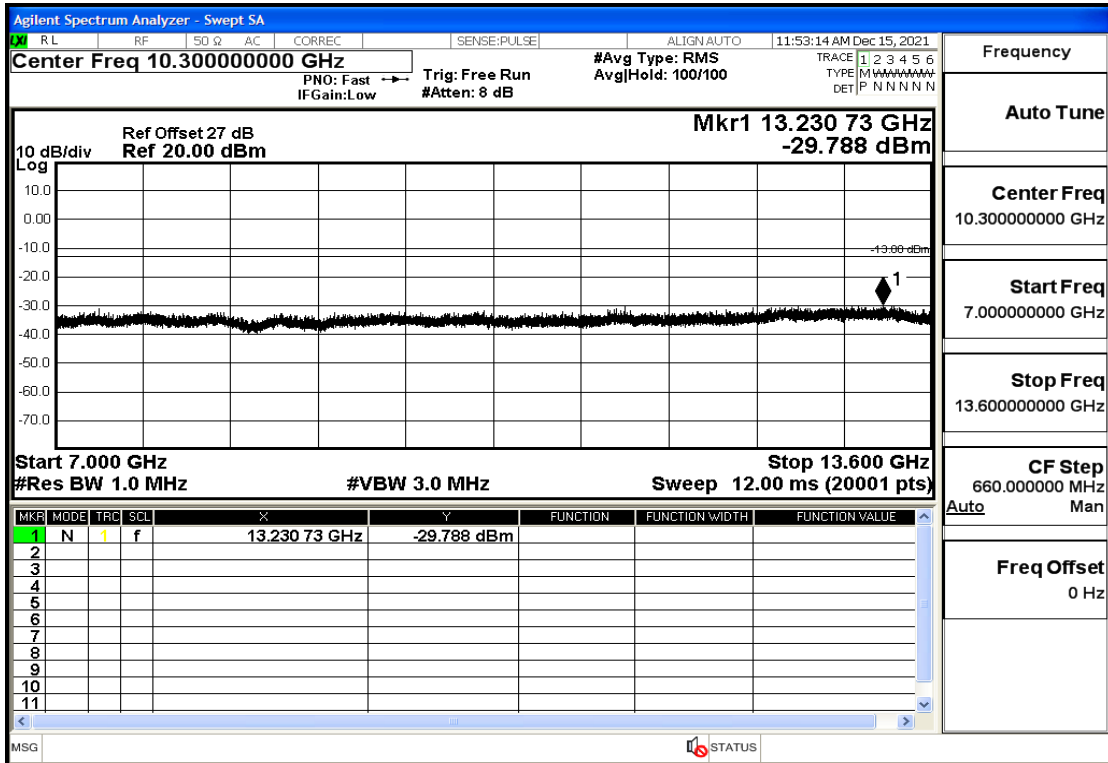

OB25-5-1852.5-QPSK-25#LOW@7GHz-13.6GHz@Pass