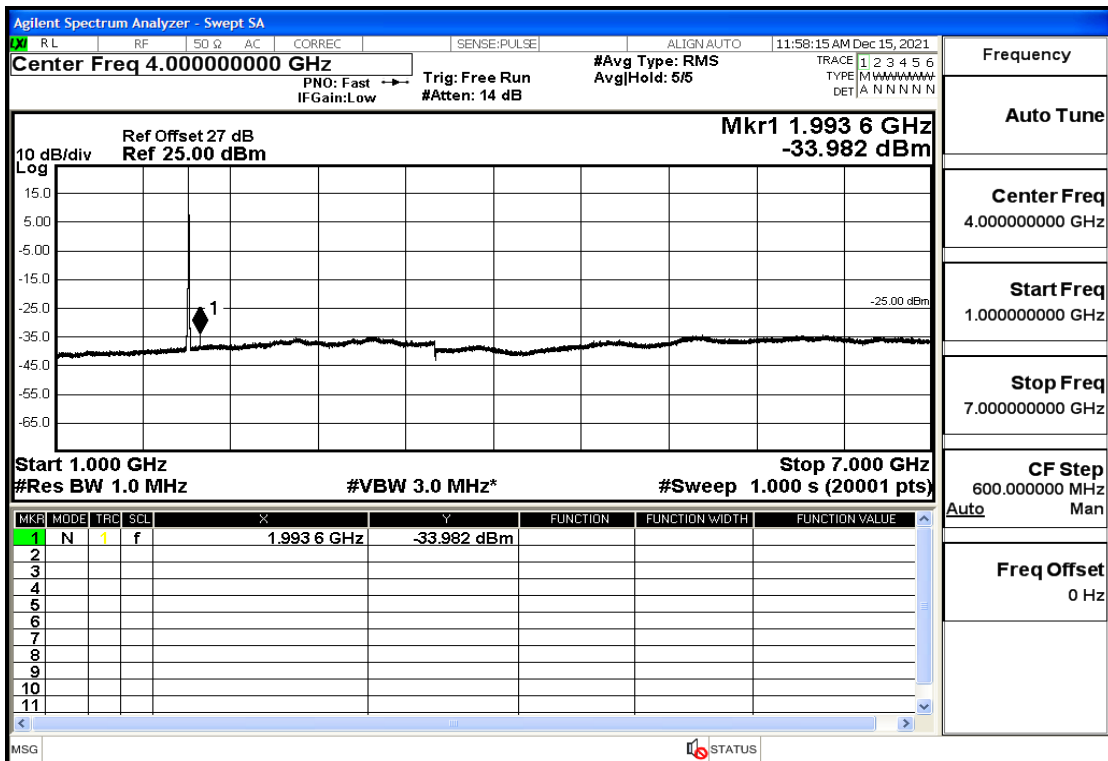

OB25-5-1882.5-QPSK-25#LOW@7GHz-13.6GHz@Pass

OB25-5-1882.5-QPSK-25#LOW@13.6GHz-20GHz@Pass

OB25-5-1912.5-QPSK-25#LOW@30mHz-1GHz@Pass

OB25-5-1912.5-QPSK-25#LOW@1GHz-7GHz@Pass

OB25-5-1912.5-QPSK-25#LOW@7GHz-13.6GHz@Pass