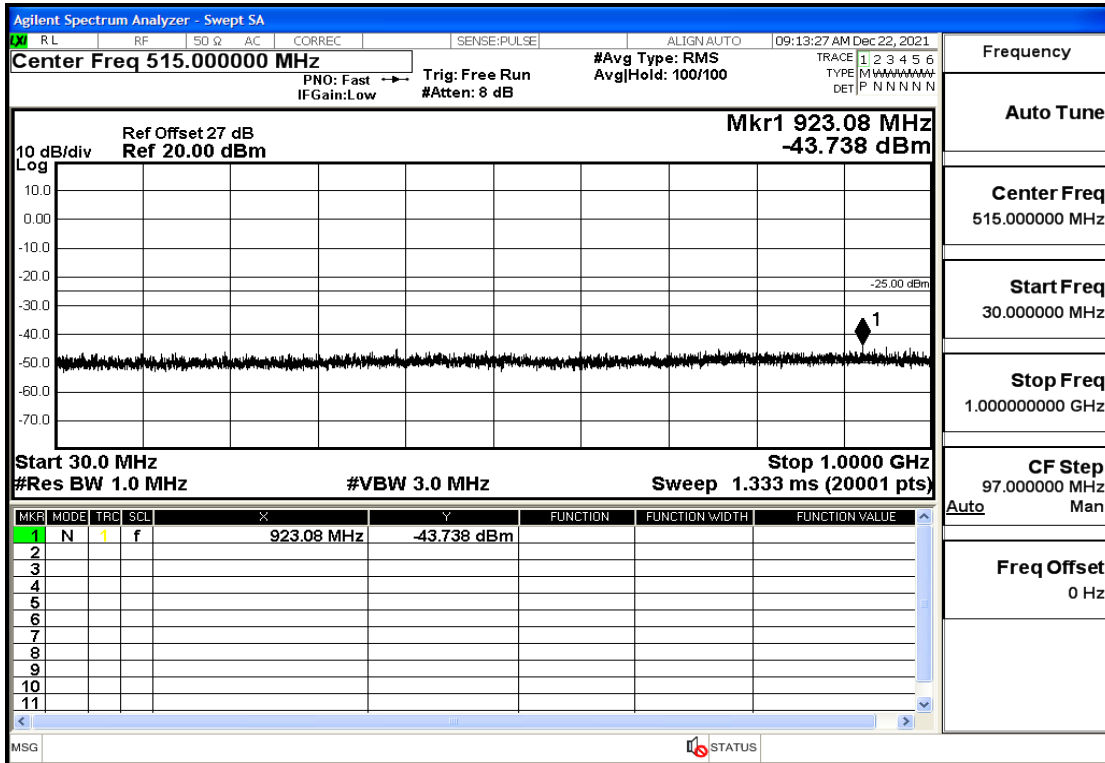

OB41-10-2593-QPSK-50#LOW@30mHz-1GHz@Pass