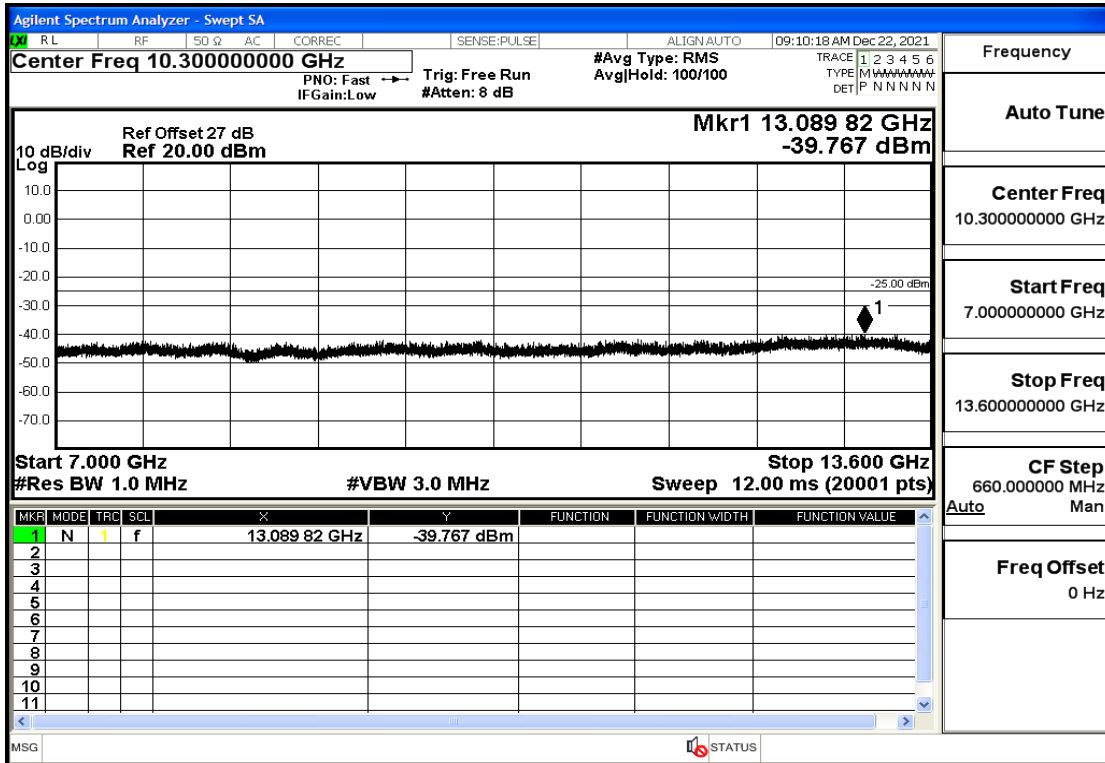

OB41-5-2652.5-QPSK-25#LOW@7GHz-13.6GHz@Pass

OB41-5-2652.5-QPSK-25#LOW@13.6GHz-26.5GHz@Pass

OB41-10-2560-QPSK-50#LOW@30mHz-1GHz@Pass

OB41-10-2560-QPSK-50#LOW@1GHz-7GHz@Pass

OB41-10-2560-QPSK-50#LOW@7GHz-13.6GHz@Pass