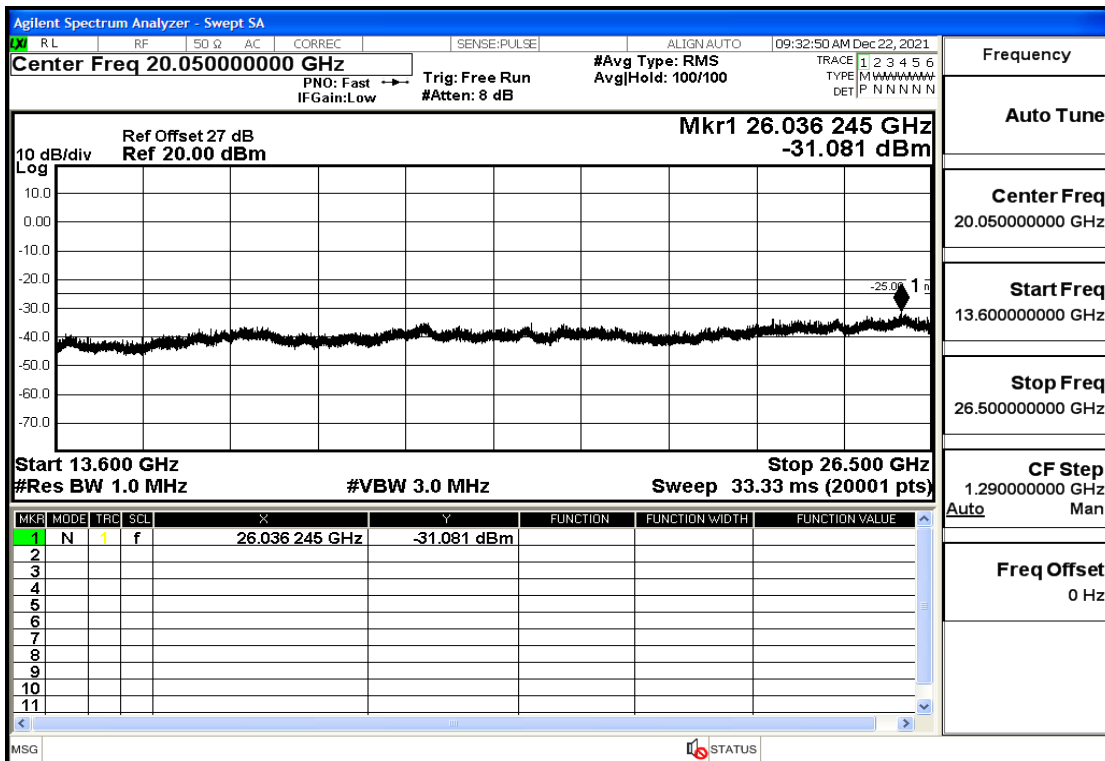

OB41-15-2647.5-QPSK-75#LOW@13.6GHz-26.5GHz@Pass

OB41-20-2565-QPSK-100#LOW@30mHz-1GHz@Pass

OB41-20-2565-QPSK-100#LOW@1GHz-7GHz@Pass

OB41-20-2565-QPSK-100#LOW@7GHz-13.6GHz@Pass

OB41-20-2565-QPSK-100#LOW@13.6GHz-26.5GHz@Pass