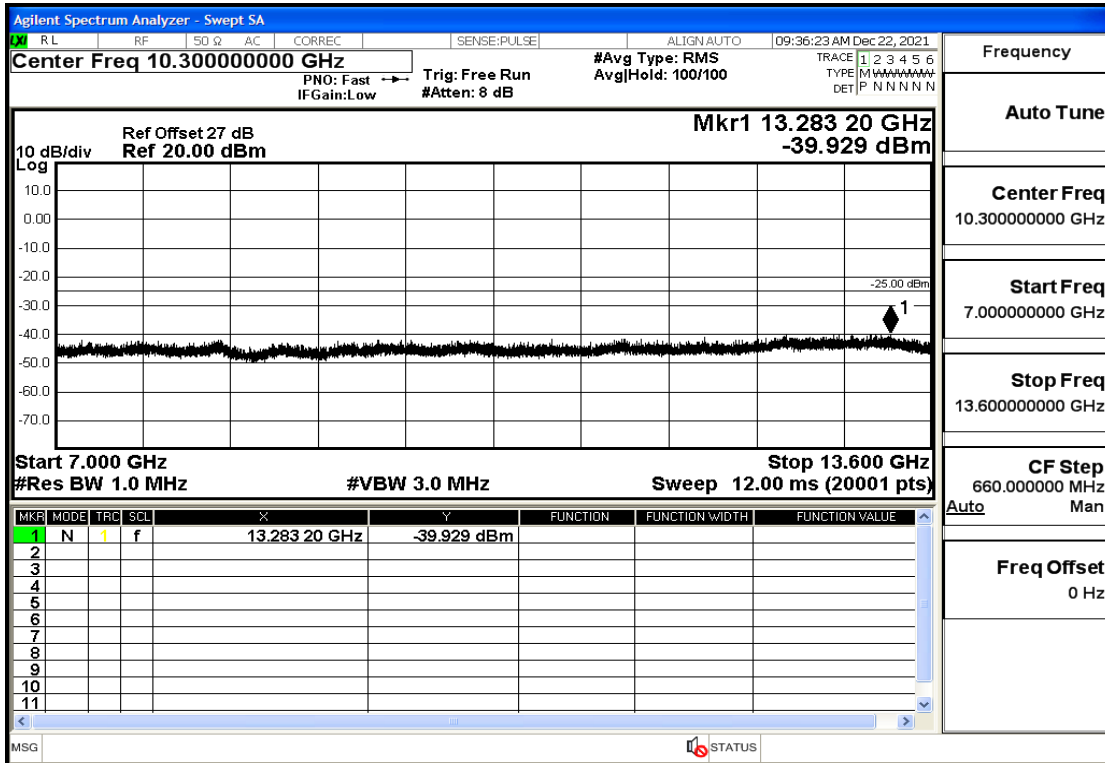

OB41-20-2593-QPSK-100#LOW@7GHz-13.6GHz@Pass