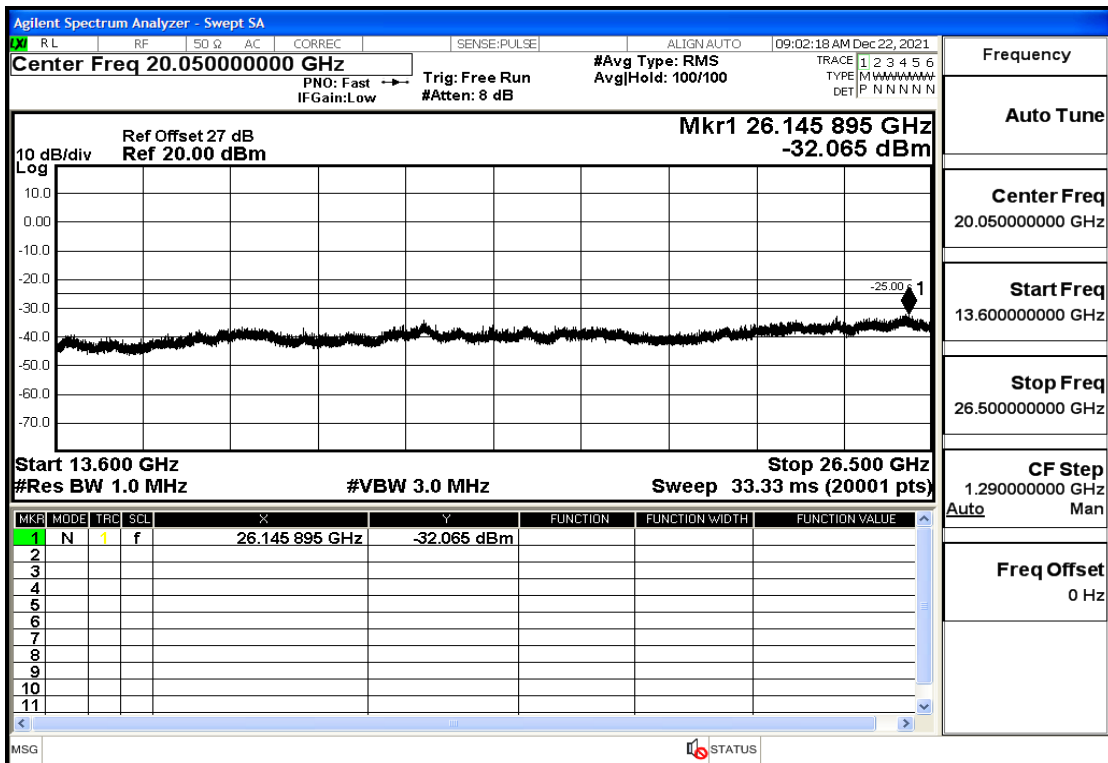

OB41-5-2593-QPSK-25#LOW@13.6GHz-26.5GHz@Pass