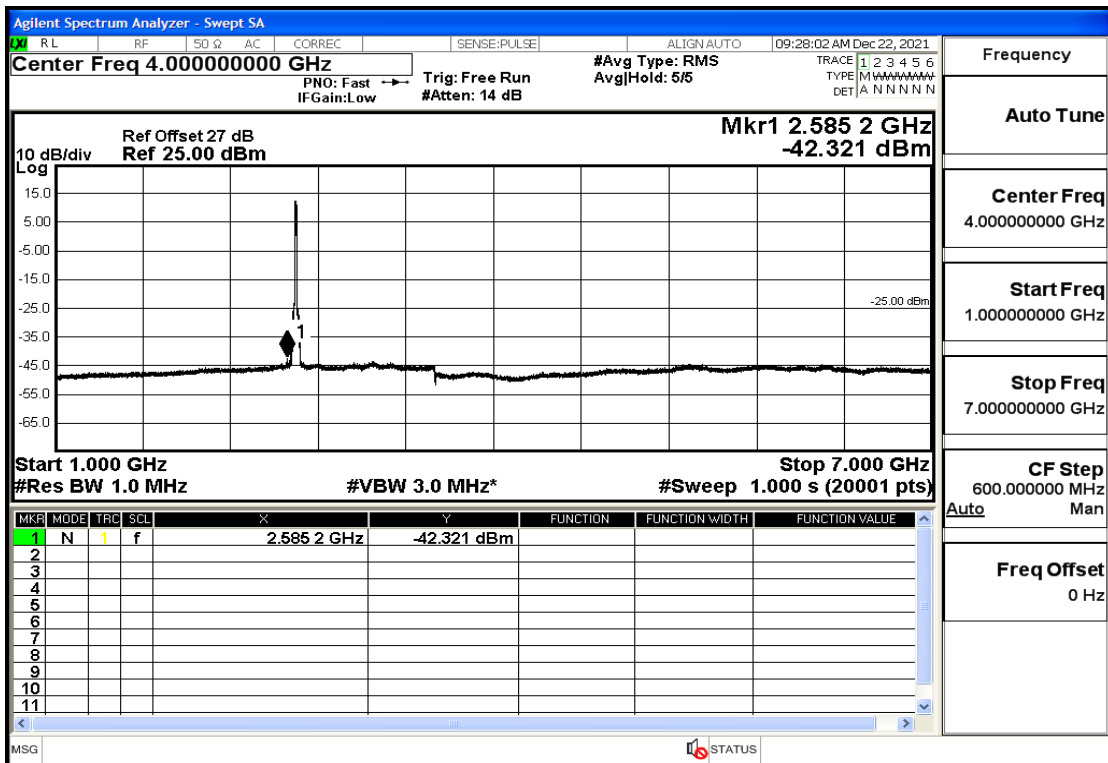

OB41-15-2593-QPSK-75#LOW@7GHz-13.6GHz@Pass

OB41-15-2593-QPSK-75#LOW@13.6GHz-26.5GHz@Pass

OB41-15-2647.5-QPSK-75#LOW@30mHz-1GHz@Pass

OB41-15-2647.5-QPSK-75#LOW@1GHz-7GHz@Pass

OB41-15-2647.5-QPSK-75#LOW@7GHz-13.6GHz@Pass