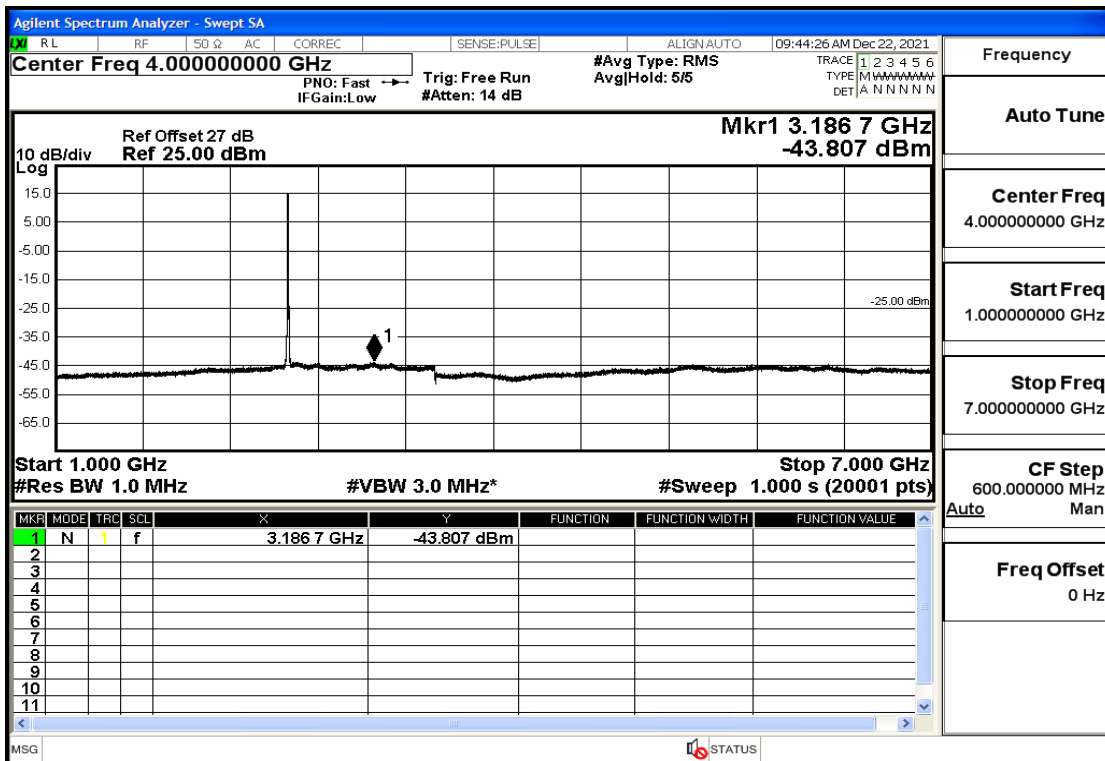

OB41-5-2557.5-Q16-25#LOW@7GHz-13.6GHz@Pass

OB41-5-2557.5-Q16-25#LOW@13.6GHz-26.5GHz@Pass

OB41-5-2593-Q16-25#LOW@30mHz-1GHz@Pass

OB41-5-2593-Q16-25#LOW@1GHz-7GHz@Pass

OB41-5-2593-Q16-25#LOW@7GHz-13.6GHz@Pass