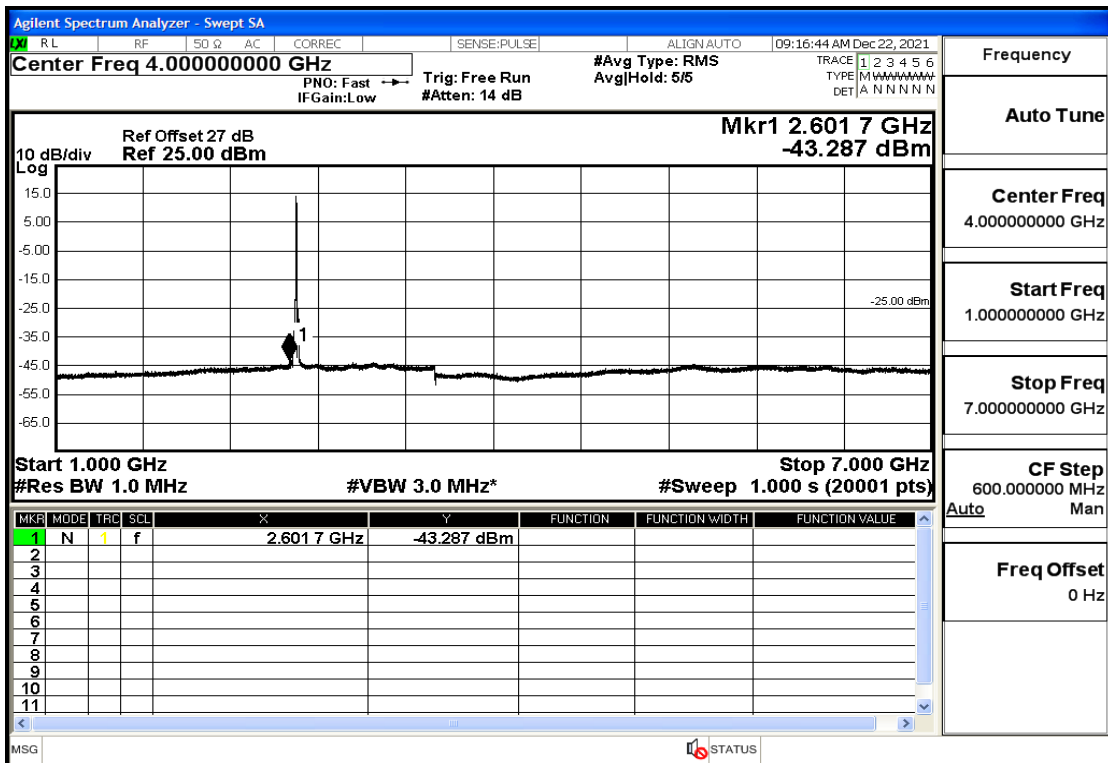

OB41-10-2650-QPSK-50#LOW@1GHz-7GHz@Pass