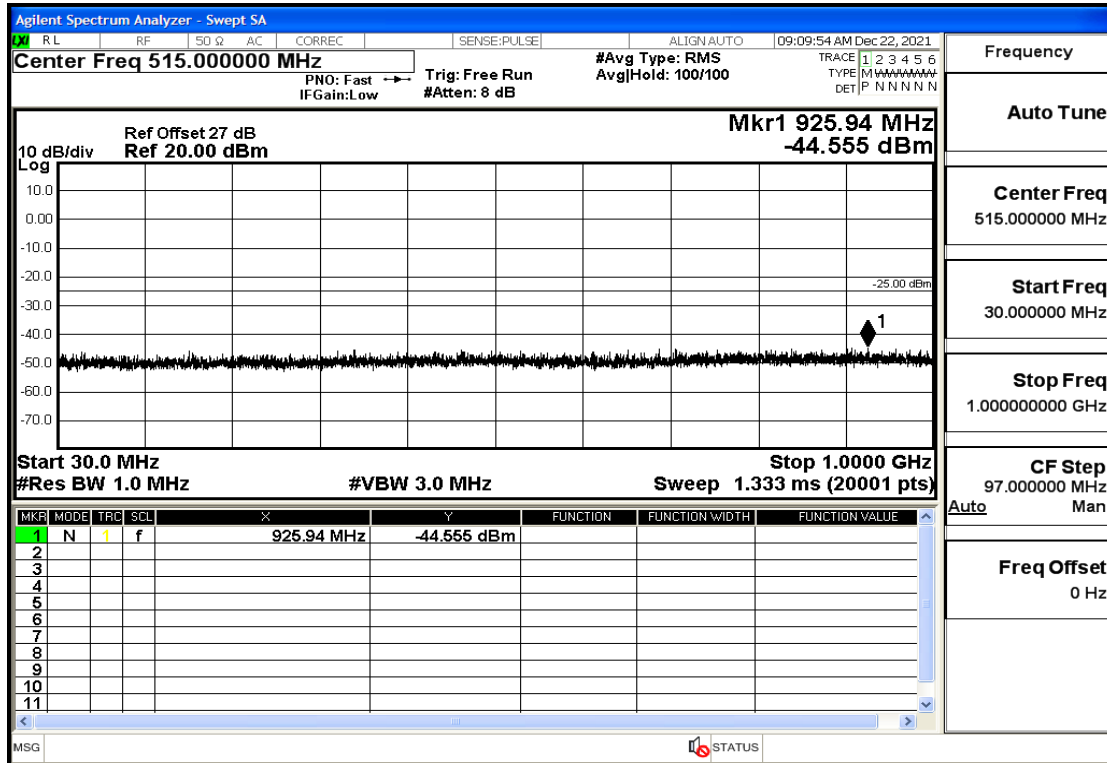

OB41-10-2560-QPSK-50#LOW@30mHz-1GHz@Pass