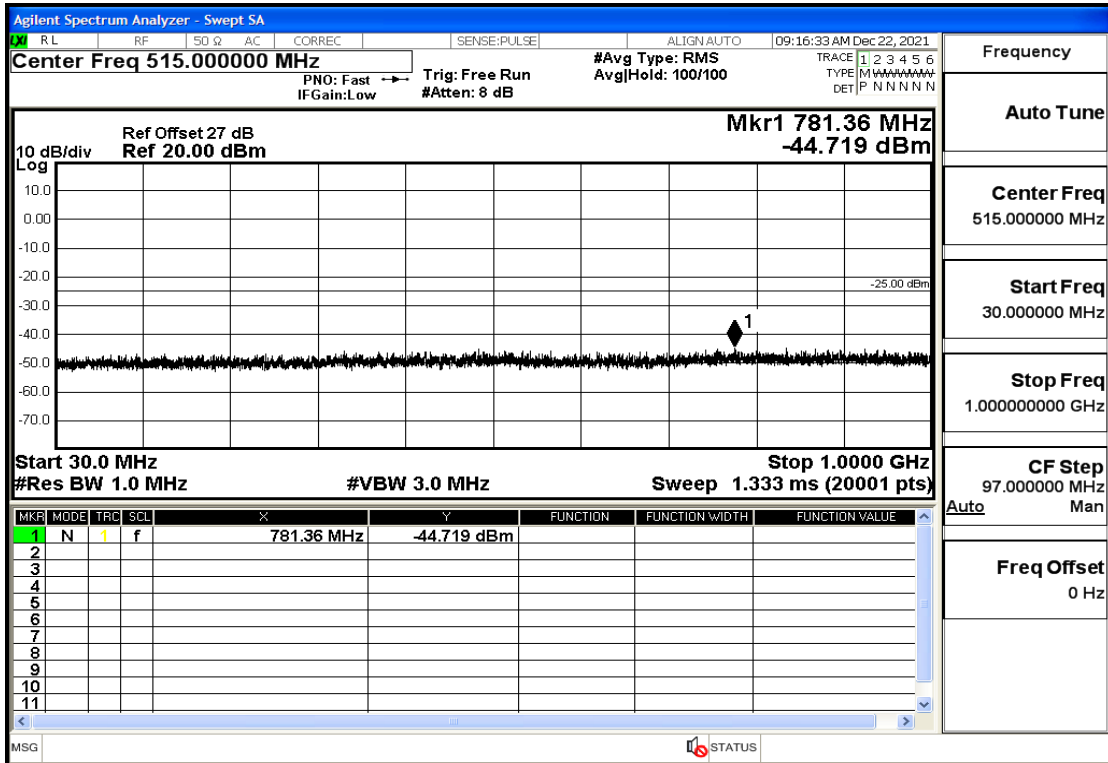

OB41-10-2650-QPSK-50#LOW@30mHz-1GHz@Pass