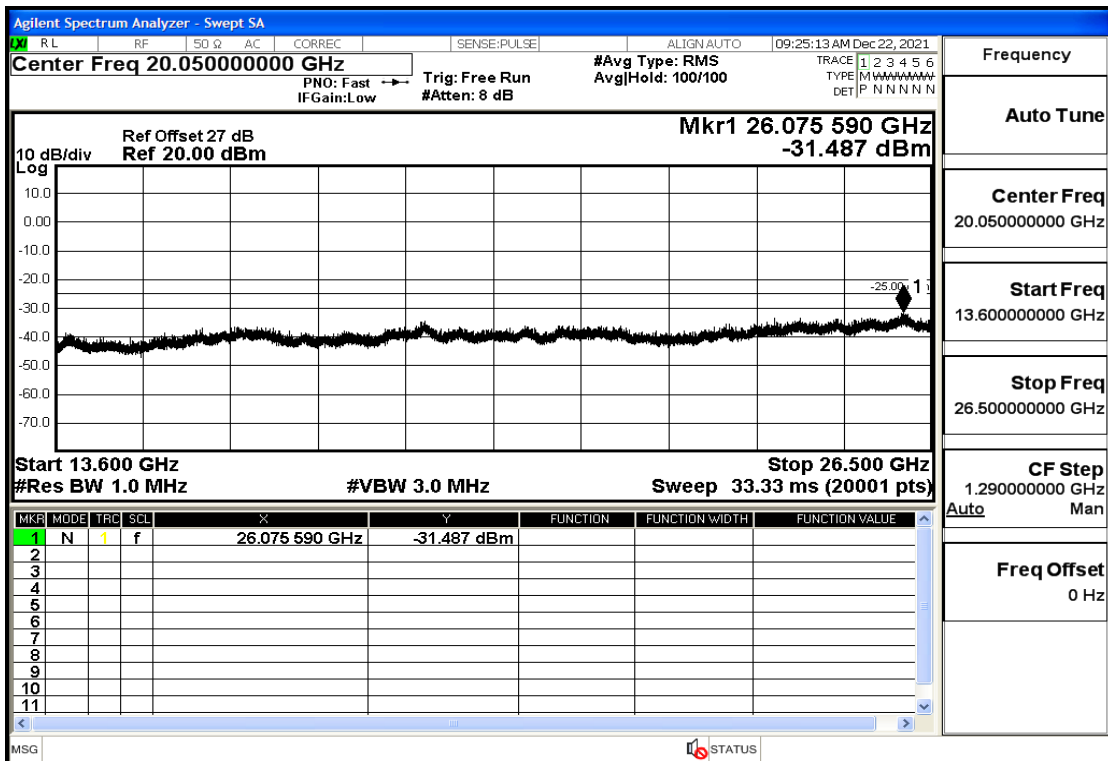

OB41-15-2593-QPSK-75#LOW@13.6GHz-26.5GHz@Pass