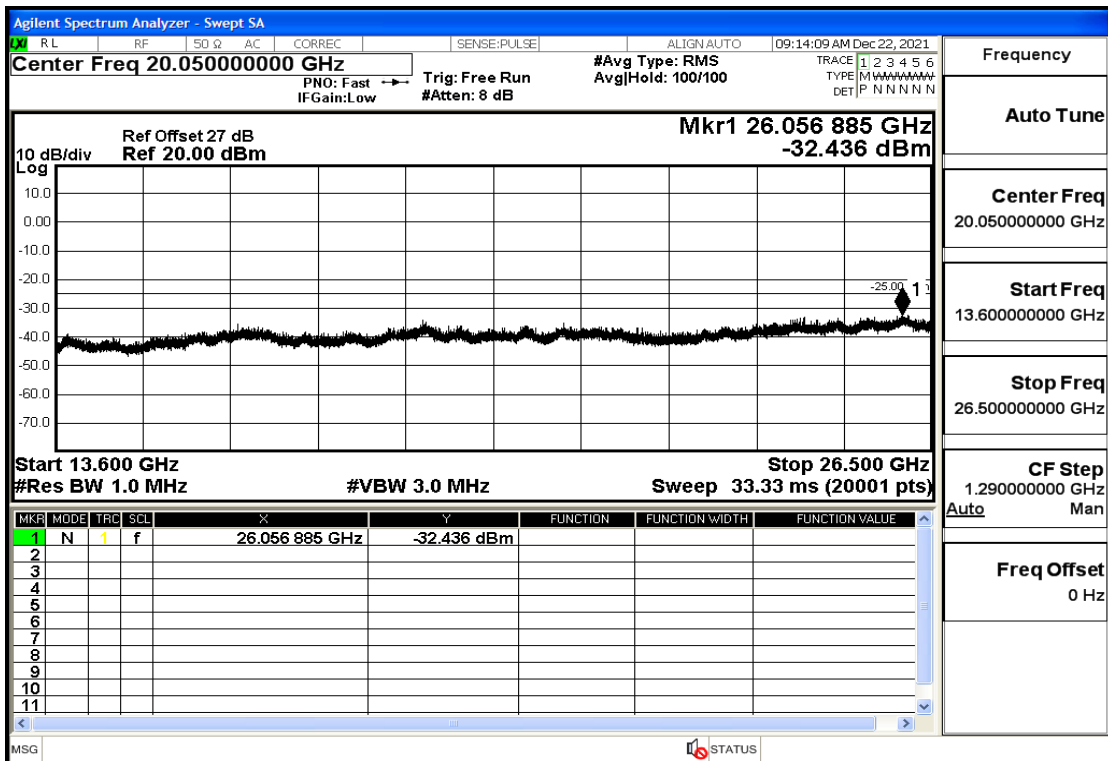

OB41-10-2560-QPSK-50#LOW@13.6GHz-26.5GHz@Pass

OB41-10-2593-QPSK-50#LOW@30mHz-1GHz@Pass

OB41-10-2593-QPSK-50#LOW@1GHz-7GHz@Pass

OB41-10-2593-QPSK-50#LOW@7GHz-13.6GHz@Pass

OB41-10-2593-QPSK-50#LOW@13.6GHz-26.5GHz@Pass