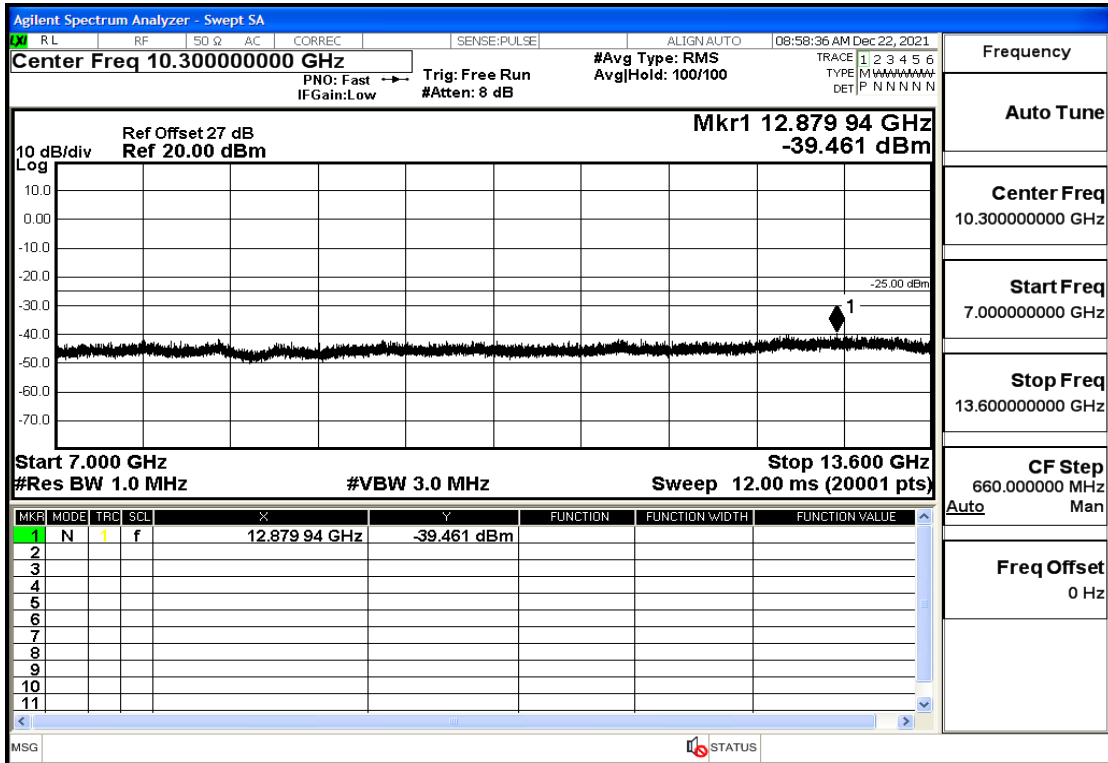

OB41-5-2557.5-QPSK-25#LOW@7GHz-13.6GHz@Pass