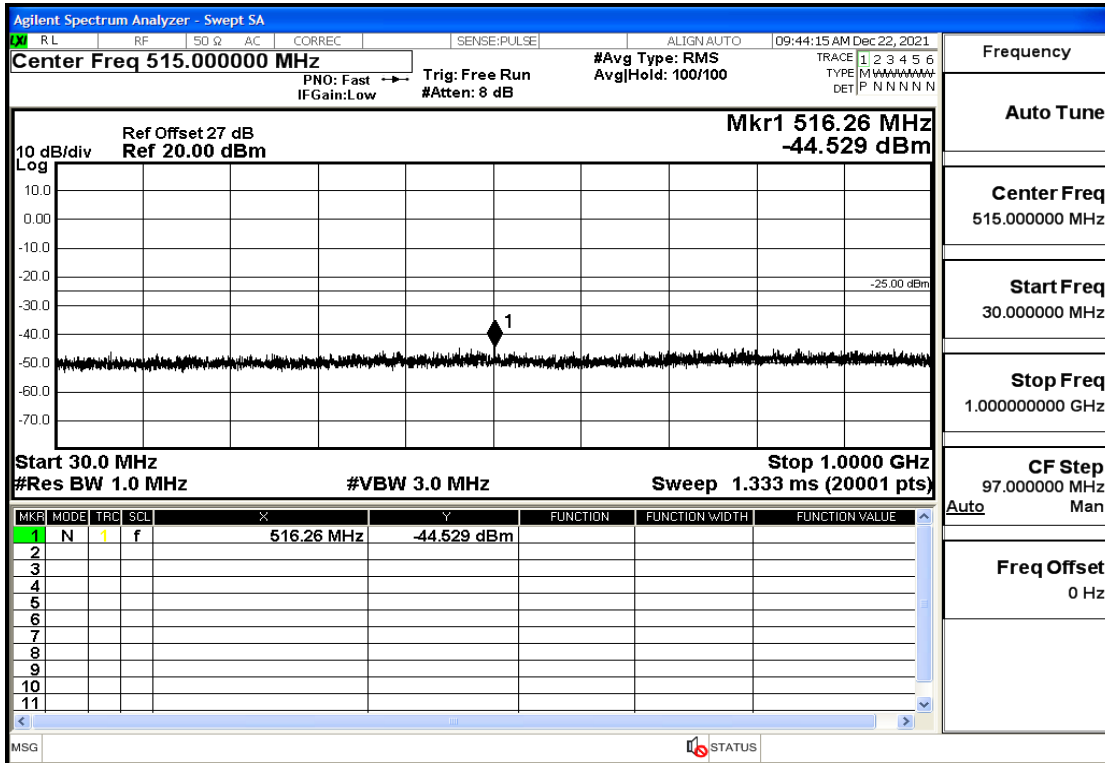

OB41-5-2593-Q16-25#LOW@30mHz-1GHz@Pass