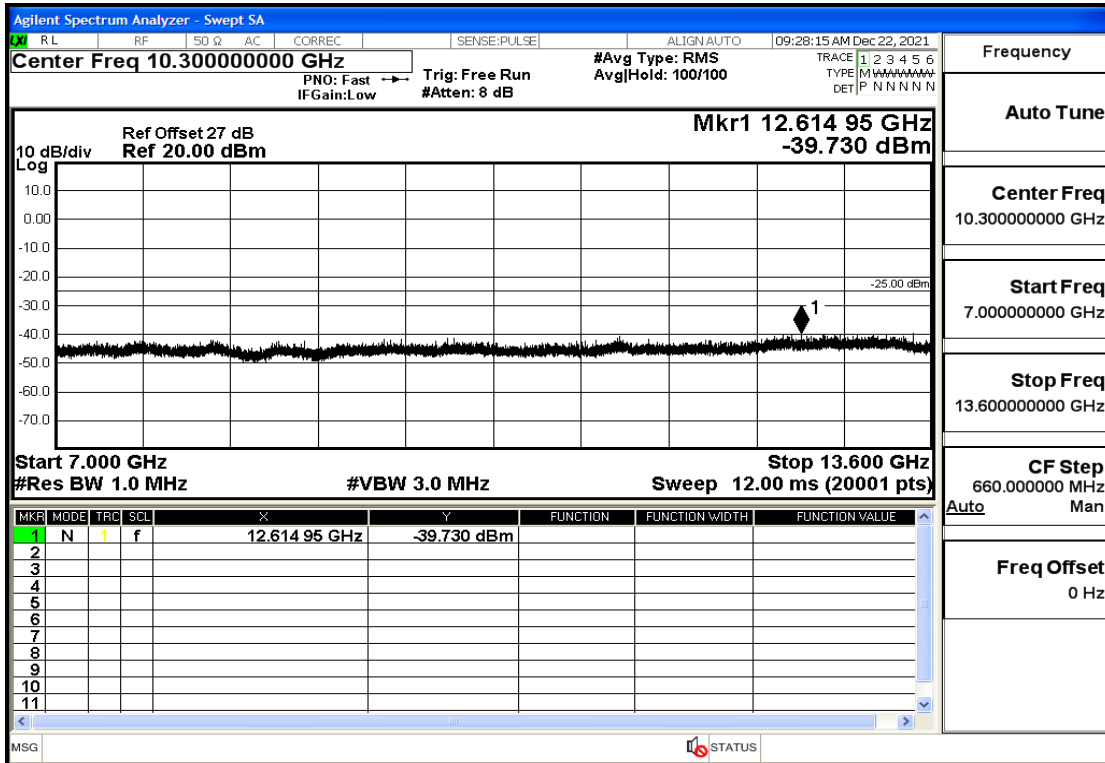

OB41-15-2593-QPSK-75#LOW@7GHz-13.6GHz@Pass

OB41-15-2593-QPSK-75#LOW@13.6GHz-26.5GHz@Pass

OB41-15-2647.5-QPSK-75#LOW@30mHz-1GHz@Pass

OB41-15-2647.5-QPSK-75#LOW@1GHz-7GHz@Pass

OB41-15-2647.5-QPSK-75#LOW@7GHz-13.6GHz@Pass