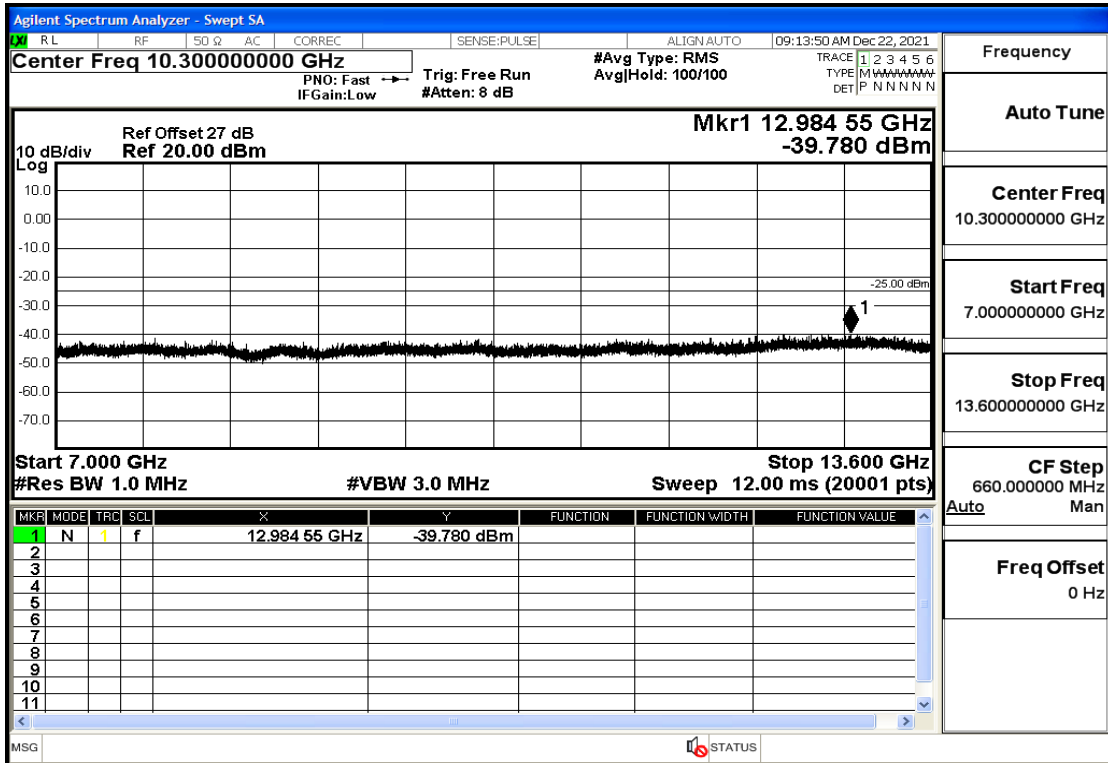

OB41-10-2560-QPSK-50#LOW@13.6GHz-26.5GHz@Pass

OB41-10-2593-QPSK-50#LOW@30mHz-1GHz@Pass

OB41-10-2593-QPSK-50#LOW@1GHz-7GHz@Pass

OB41-10-2593-QPSK-50#LOW@7GHz-13.6GHz@Pass

OB41-10-2593-QPSK-50#LOW@13.6GHz-26.5GHz@Pass