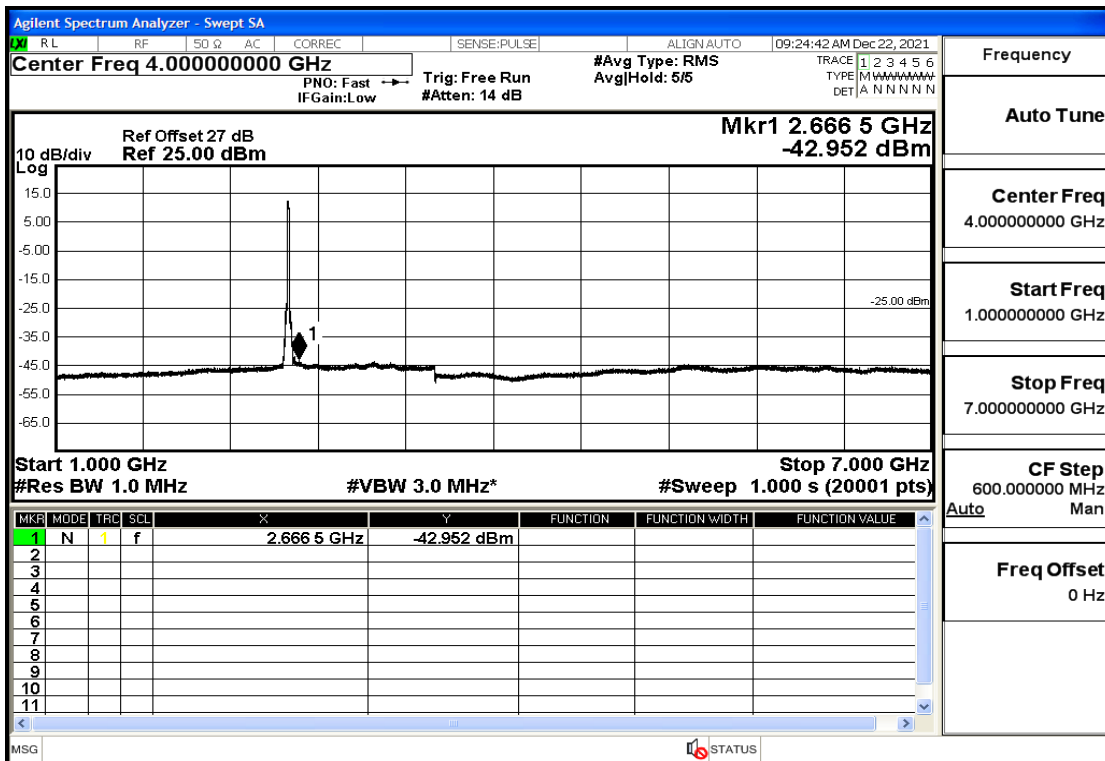

OB41-15-2562.5-QPSK-75#LOW@1GHz-7GHz@Pass

OB41-15-2562.5-QPSK-75#LOW@7GHz-13.6GHz@Pass

OB41-15-2562.5-QPSK-75#LOW@13.6GHz-26.5GHz@Pass

OB41-15-2593-QPSK-75#LOW@30mHz-1GHz@Pass

OB41-15-2593-QPSK-75#LOW@1GHz-7GHz@Pass