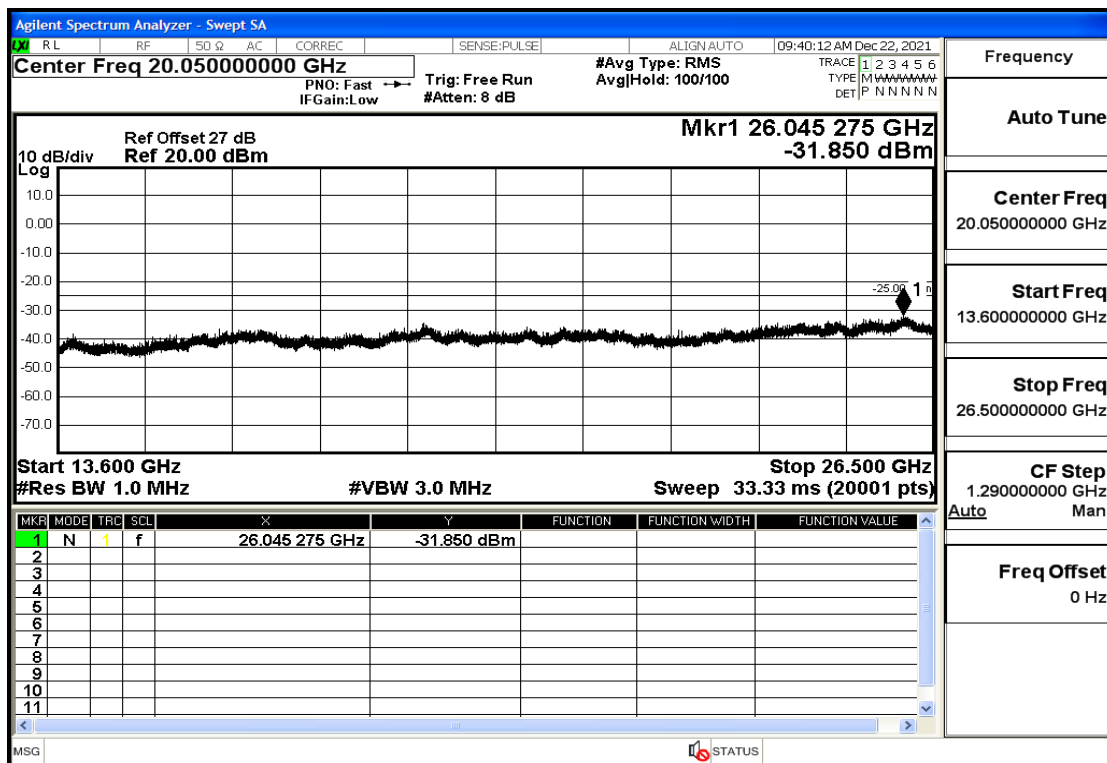

OB41-20-2645-QPSK-100#LOW@13.6GHz-26.5GHz@Pass