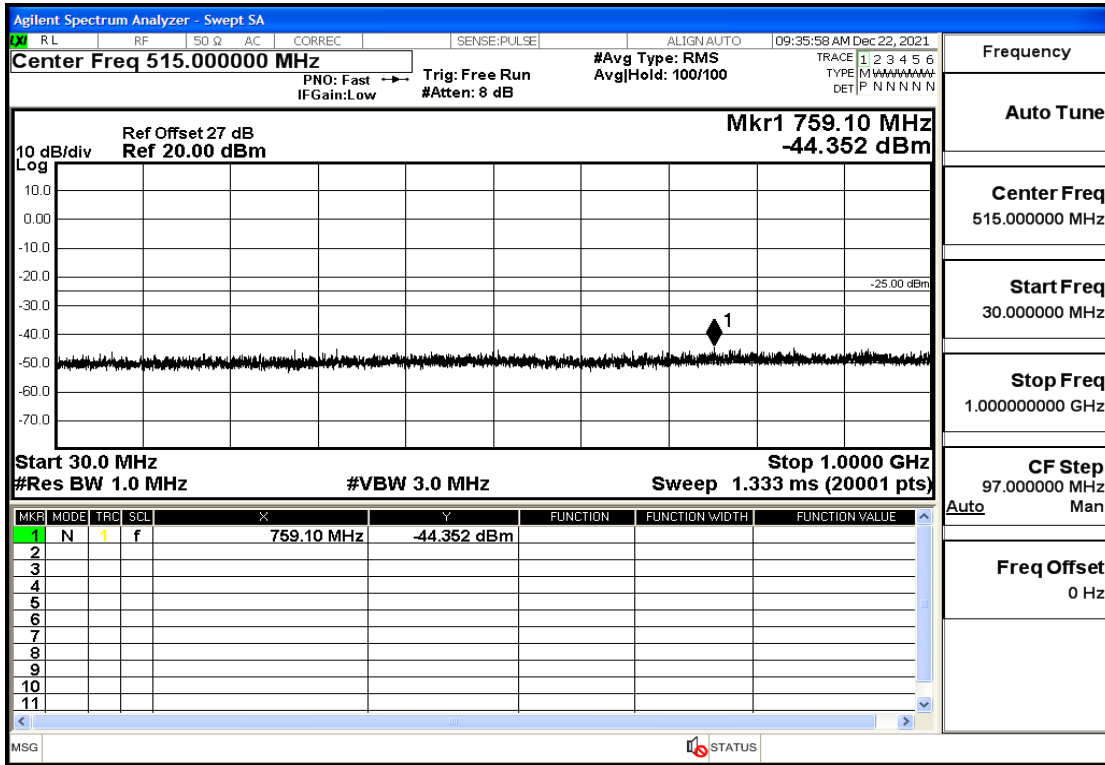

OB41-20-2593-QPSK-100#LOW@30mHz-1GHz@Pass