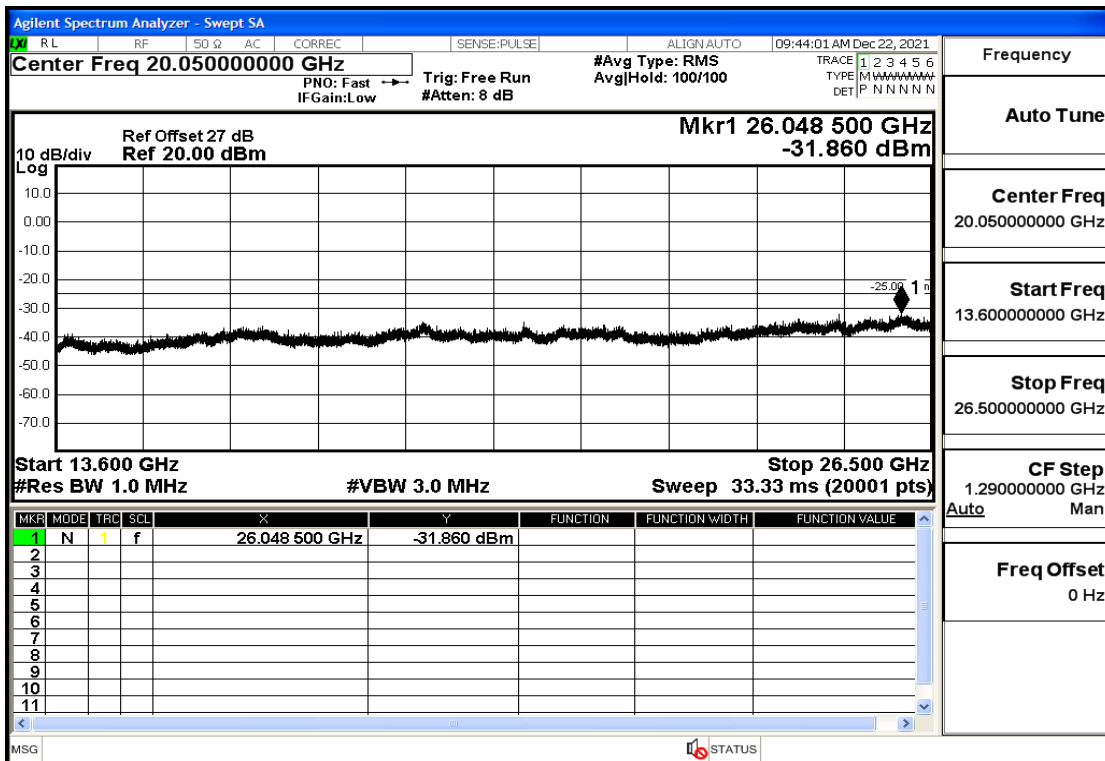

OB41-5-2557.5-Q16-25#LOW@13.6GHz-26.5GHz@Pass