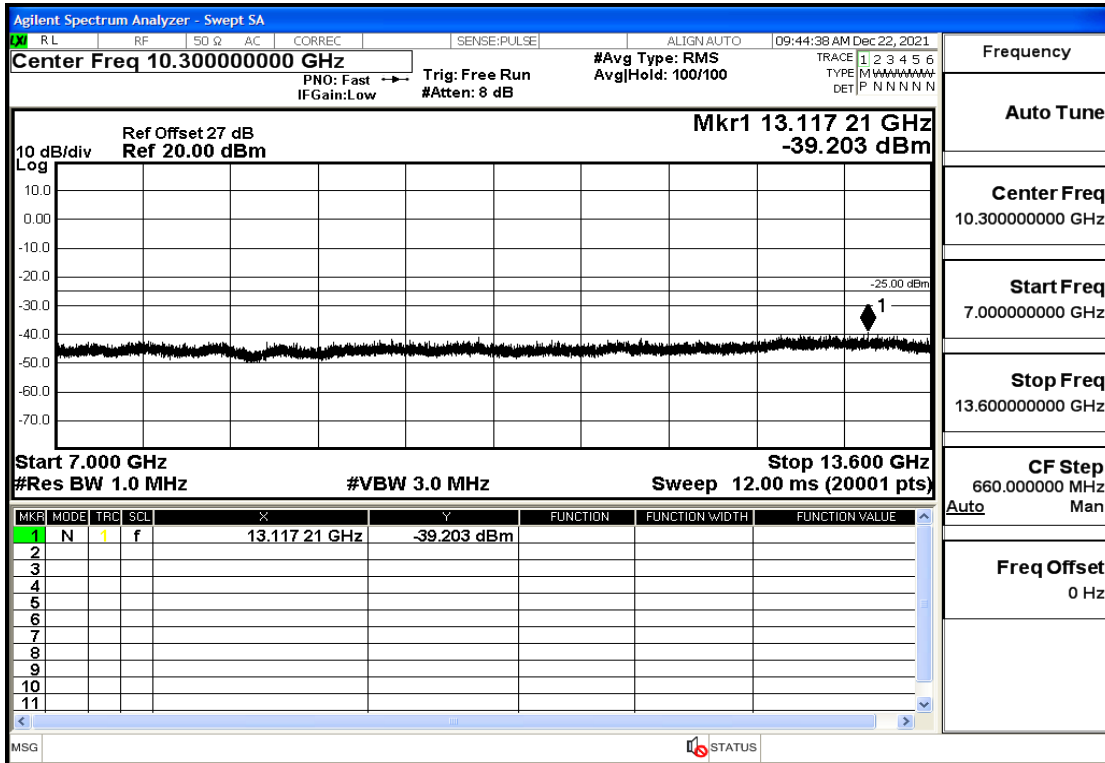

OB41-5-2557.5-Q16-25#LOW@7GHz-13.6GHz@Pass

OB41-5-2557.5-Q16-25#LOW@13.6GHz-26.5GHz@Pass

OB41-5-2593-Q16-25#LOW@30mHz-1GHz@Pass

OB41-5-2593-Q16-25#LOW@1GHz-7GHz@Pass

OB41-5-2593-Q16-25#LOW@7GHz-13.6GHz@Pass