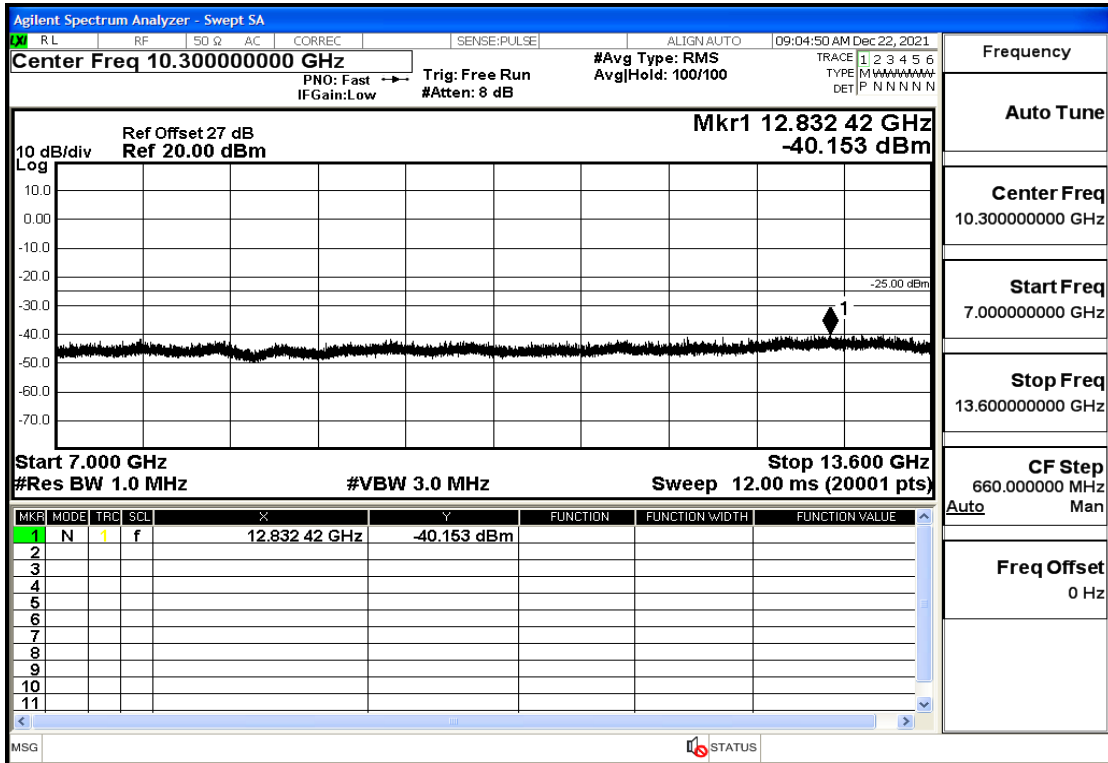

OB41-5-2652.5-QPSK-25#LOW@7GHz-13.6GHz@Pass