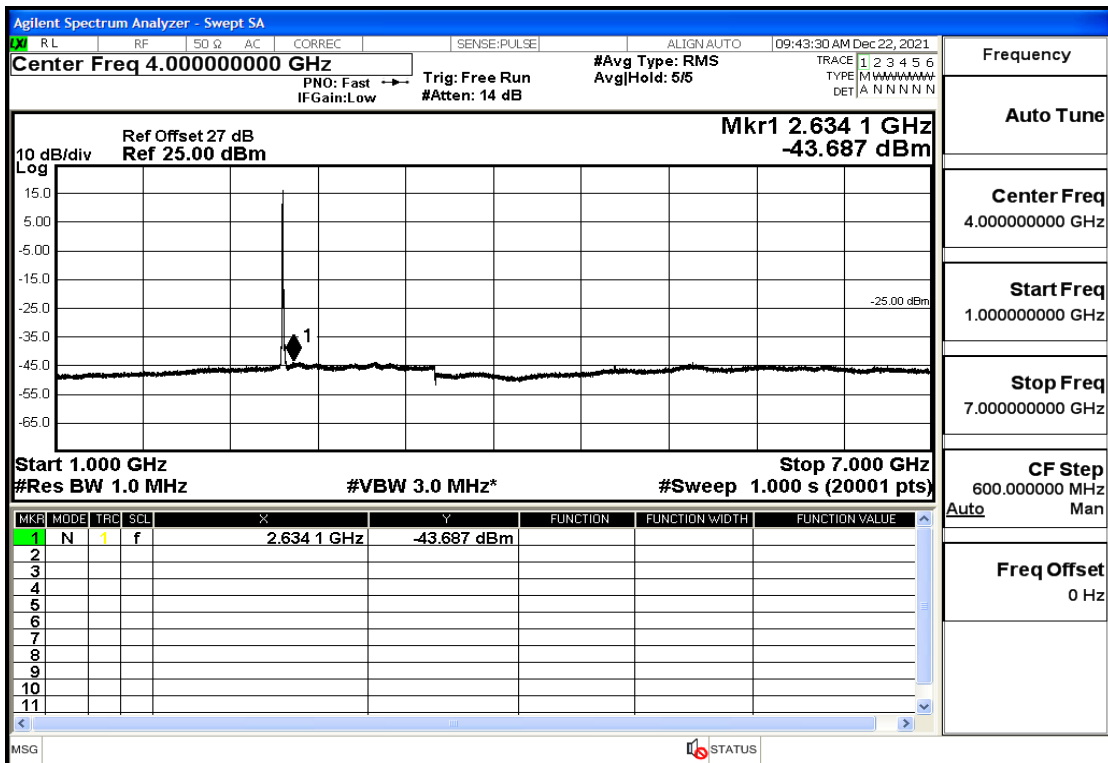

OB41-20-2645-QPSK-100#LOW@1GHz-7GHz@Pass

OB41-20-2645-QPSK-100#LOW@7GHz-13.6GHz@Pass

OB41-20-2645-QPSK-100#LOW@13.6GHz-26.5GHz@Pass

OB41-5-2557.5-Q16-25#LOW@30mHz-1GHz@Pass

OB41-5-2557.5-Q16-25#LOW@1GHz-7GHz@Pass