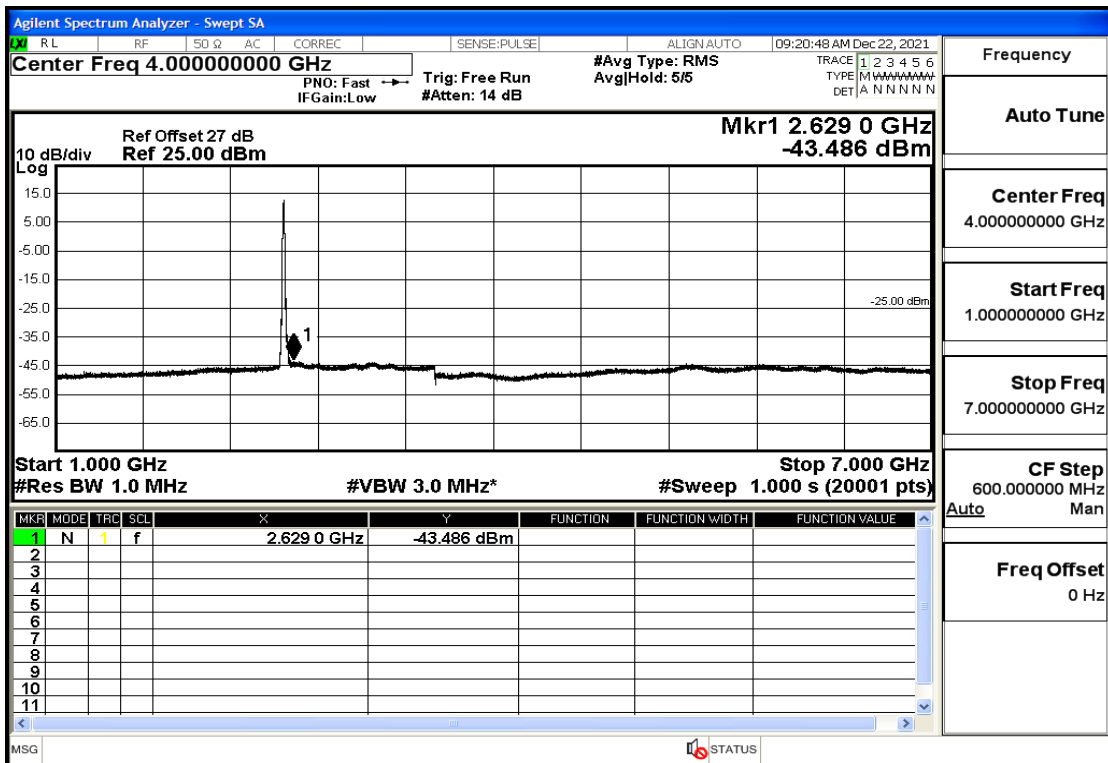

OB41-15-2562.5-QPSK-75#LOW@1GHz-7GHz@Pass