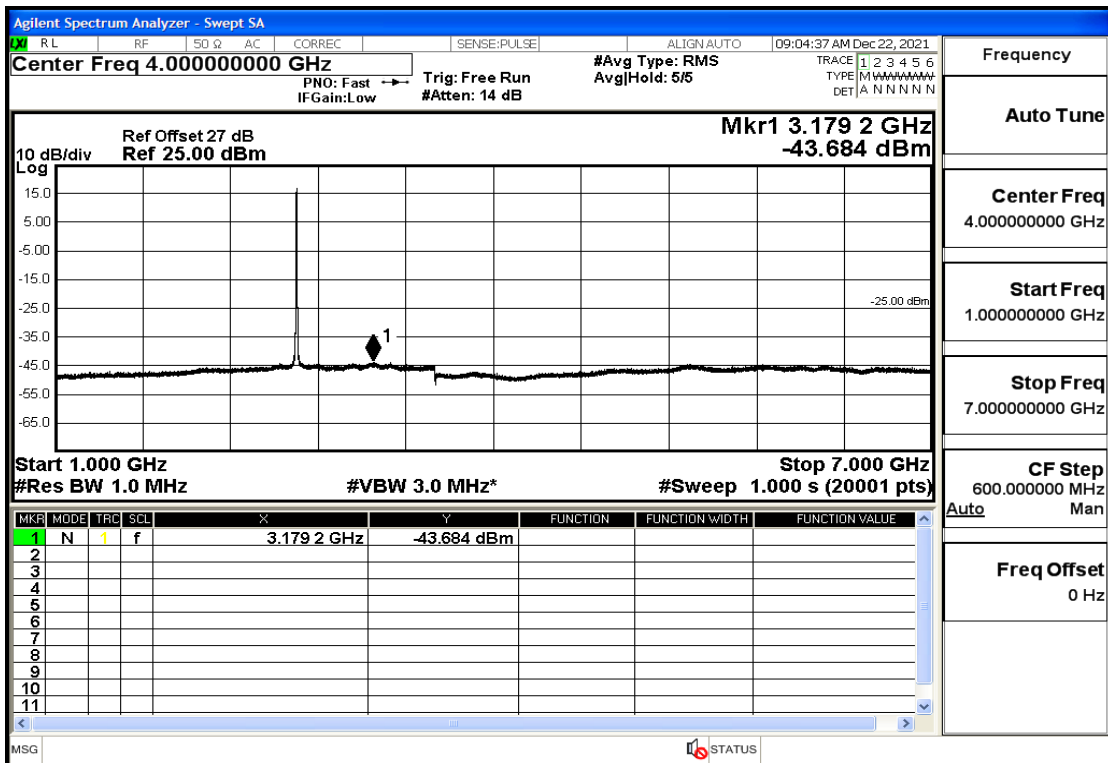

OB41-5-2593-QPSK-25#LOW@1GHz-7GHz@Pass

OB41-5-2593-QPSK-25#LOW@7GHz-13.6GHz@Pass

OB41-5-2593-QPSK-25#LOW@13.6GHz-26.5GHz@Pass

OB41-5-2652.5-QPSK-25#LOW@30mHz-1GHz@Pass

OB41-5-2652.5-QPSK-25#LOW@1GHz-7GHz@Pass