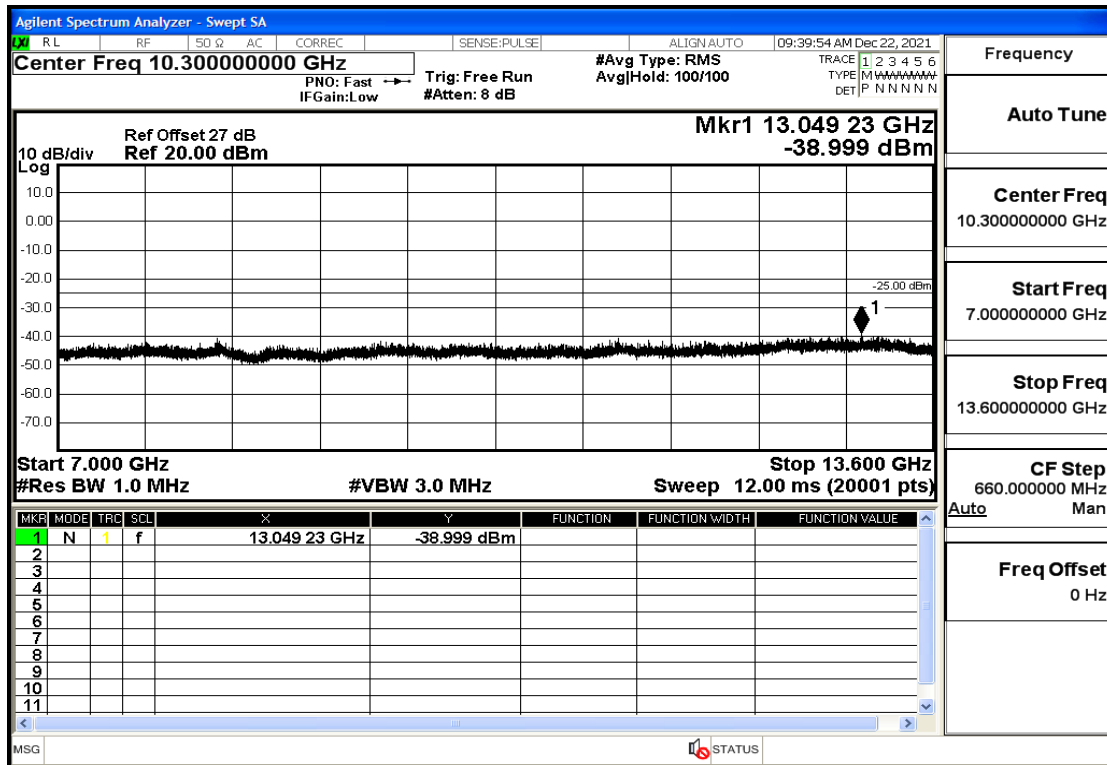

OB41-20-2645-QPSK-100#LOW@7GHz-13.6GHz@Pass