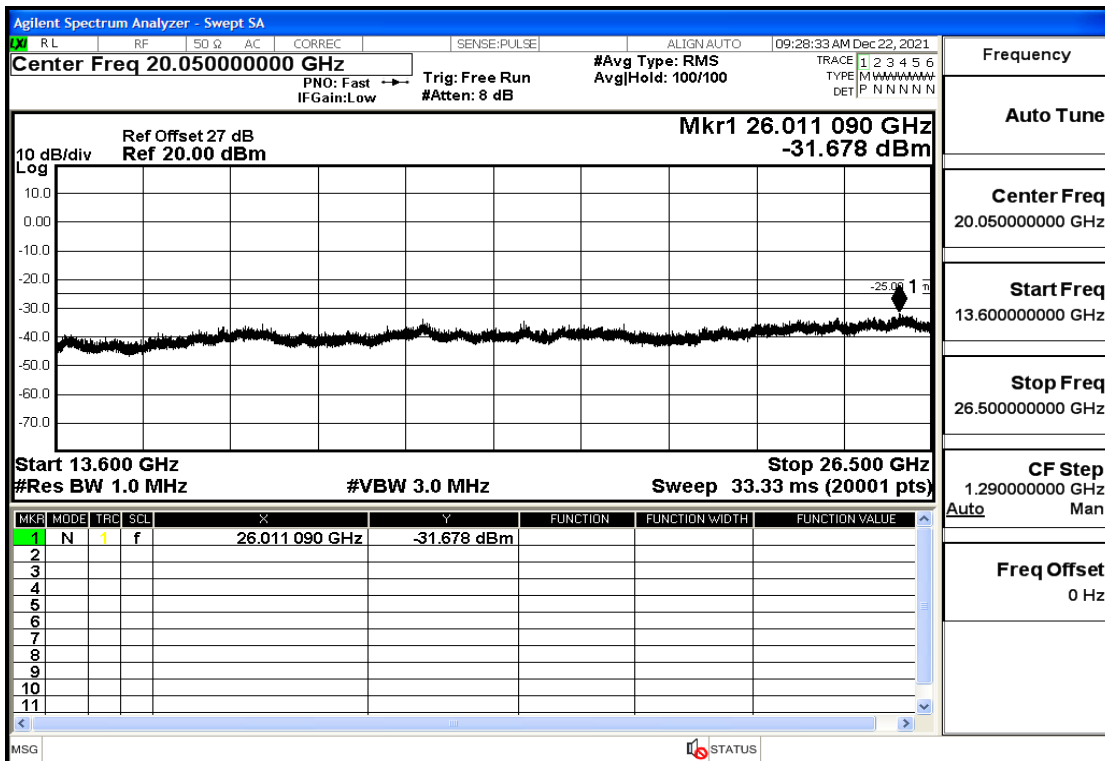

OB41-15-2647.5-QPSK-75#LOW@13.6GHz-26.5GHz@Pass