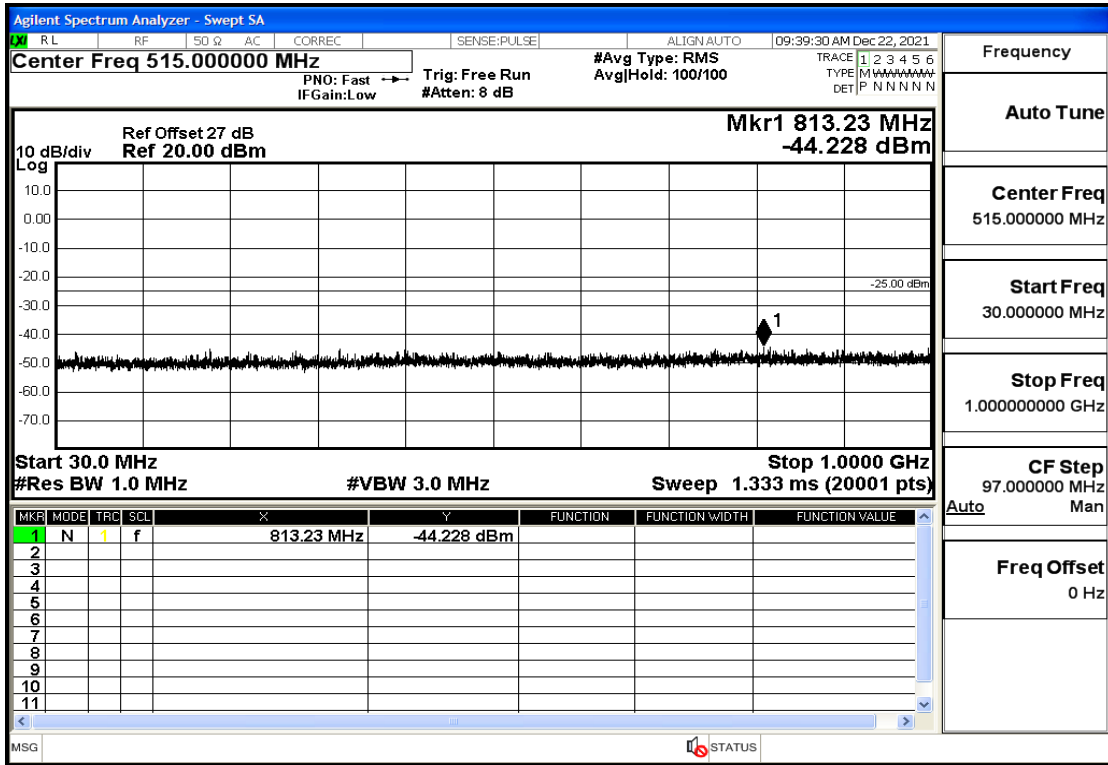

OB41-20-2593-QPSK-100#LOW@30mHz-1GHz@Pass

OB41-20-2593-QPSK-100#LOW@1GHz-7GHz@Pass

OB41-20-2593-QPSK-100#LOW@7GHz-13.6GHz@Pass

OB41-20-2593-QPSK-100#LOW@13.6GHz-26.5GHz@Pass

OB41-20-2645-QPSK-100#LOW@30mHz-1GHz@Pass