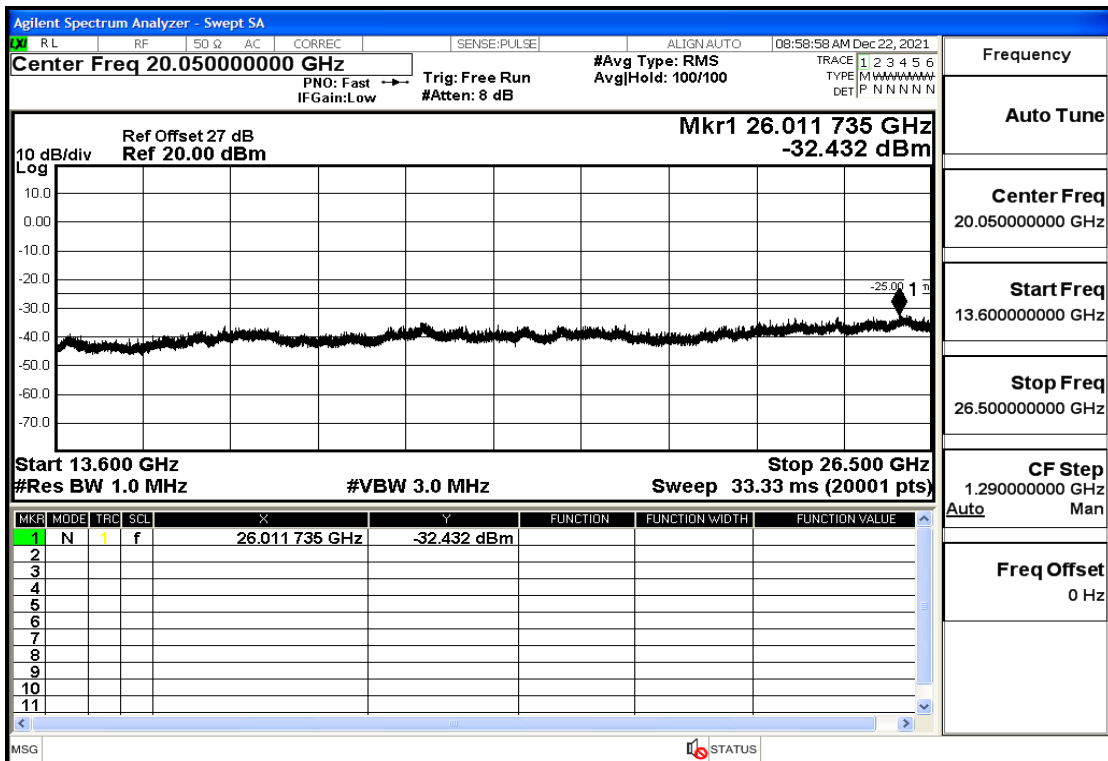

OB41-5-2557.5-QPSK-25#LOW@30mHz-1GHz@Pass

OB41-5-2557.5-QPSK-25#LOW@1GHz-7GHz@Pass

OB41-5-2557.5-QPSK-25#LOW@7GHz-13.6GHz@Pass

OB41-5-2557.5-QPSK-25#LOW@13.6GHz-26.5GHz@Pass

OB41-5-2593-QPSK-25#LOW@30mHz-1GHz@Pass