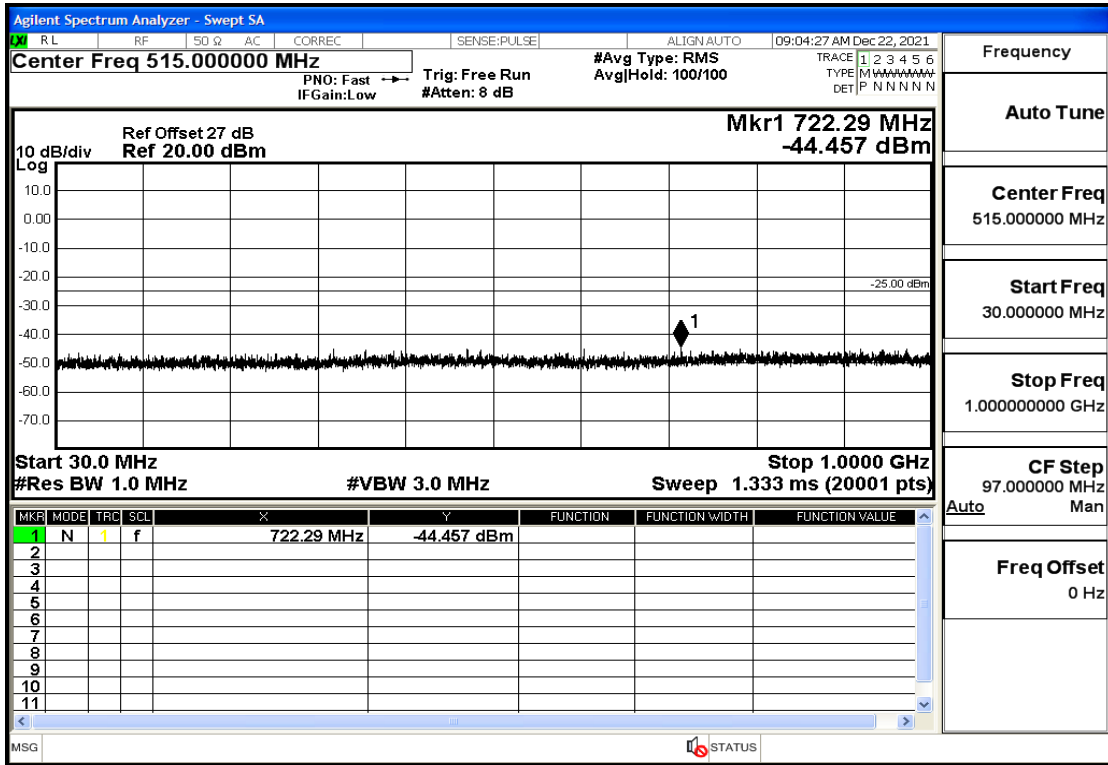

OB41-5-2593-QPSK-25#LOW@1GHz-7GHz@Pass

OB41-5-2593-QPSK-25#LOW@7GHz-13.6GHz@Pass

OB41-5-2593-QPSK-25#LOW@13.6GHz-26.5GHz@Pass

OB41-5-2652.5-QPSK-25#LOW@30mHz-1GHz@Pass

OB41-5-2652.5-QPSK-25#LOW@1GHz-7GHz@Pass