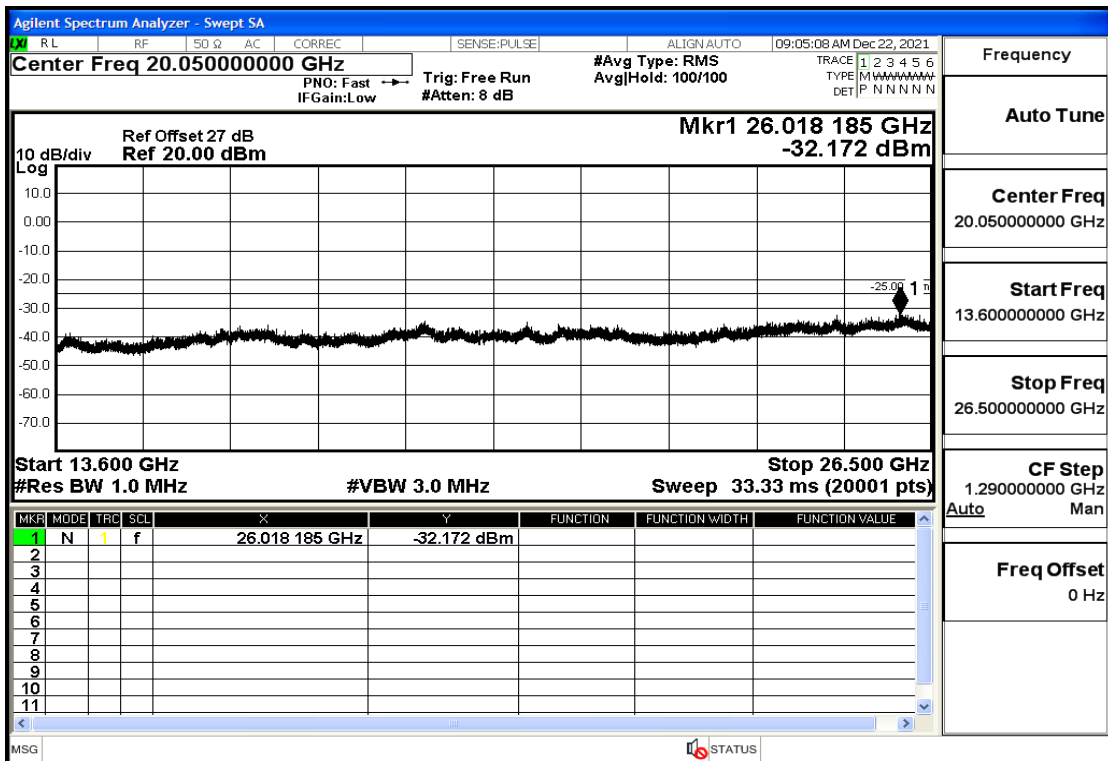

OB41-5-2652.5-QPSK-25#LOW@13.6GHz-26.5GHz@Pass