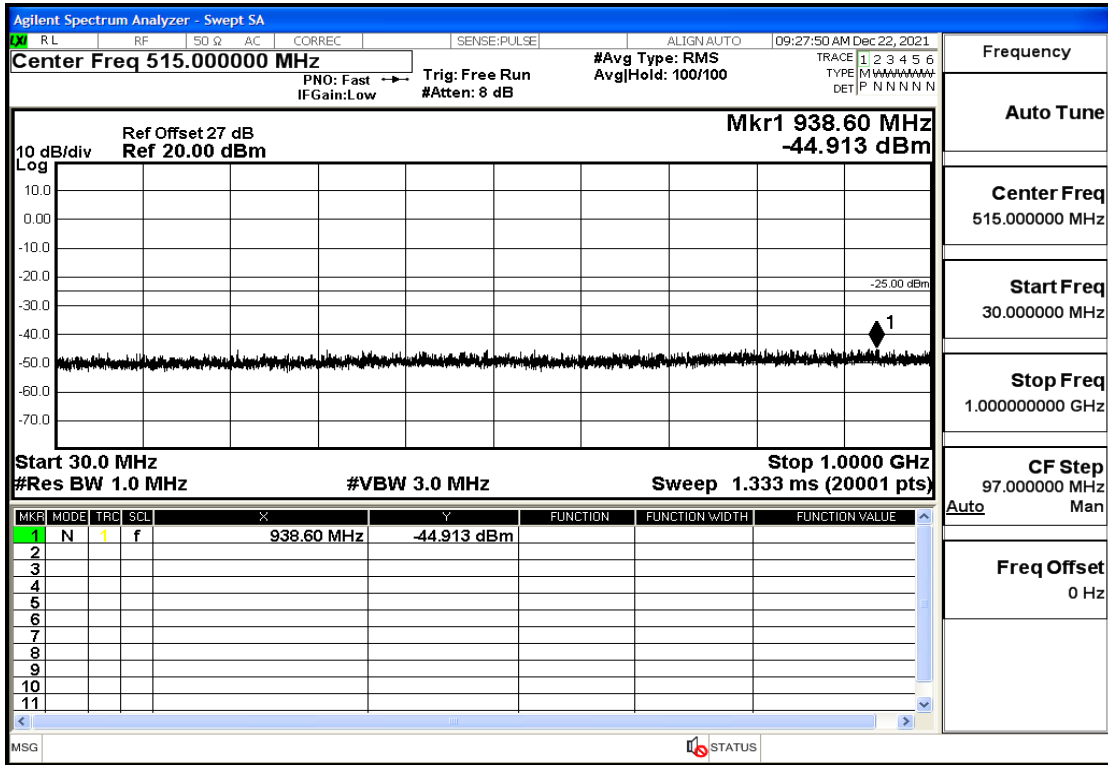

OB41-15-2647.5-QPSK-75#LOW@30mHz-1GHz@Pass