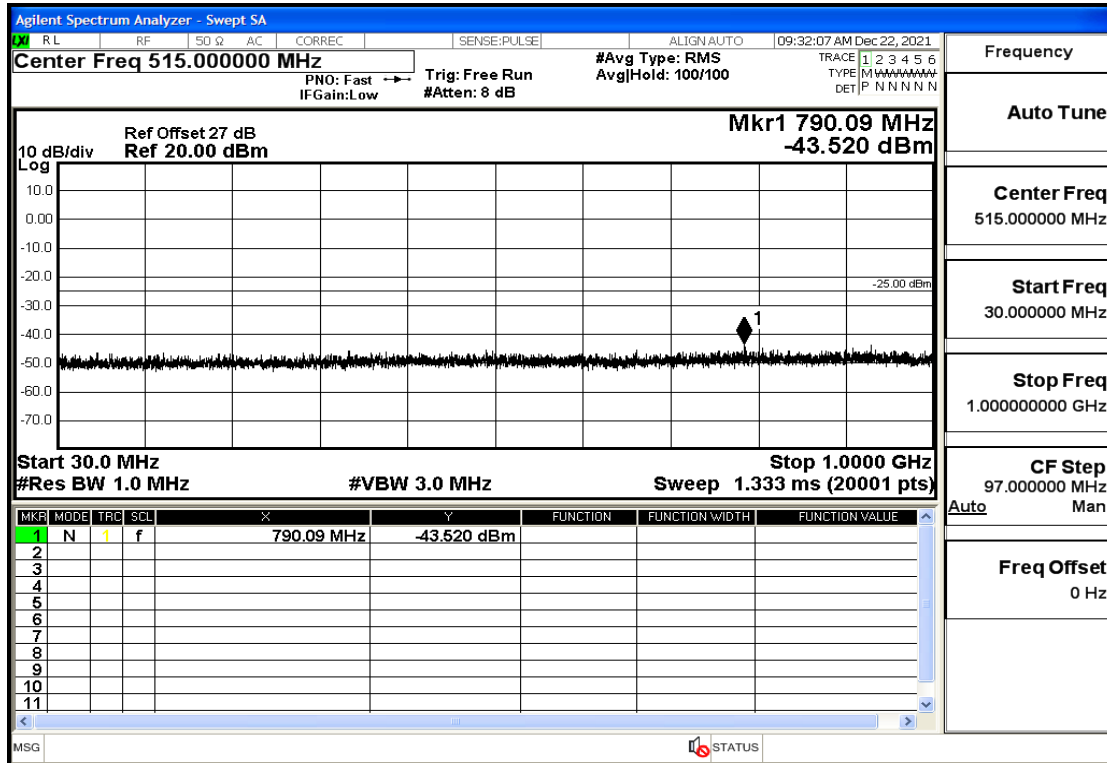

OB41-20-2565-QPSK-100#LOW@30mHz-1GHz@Pass