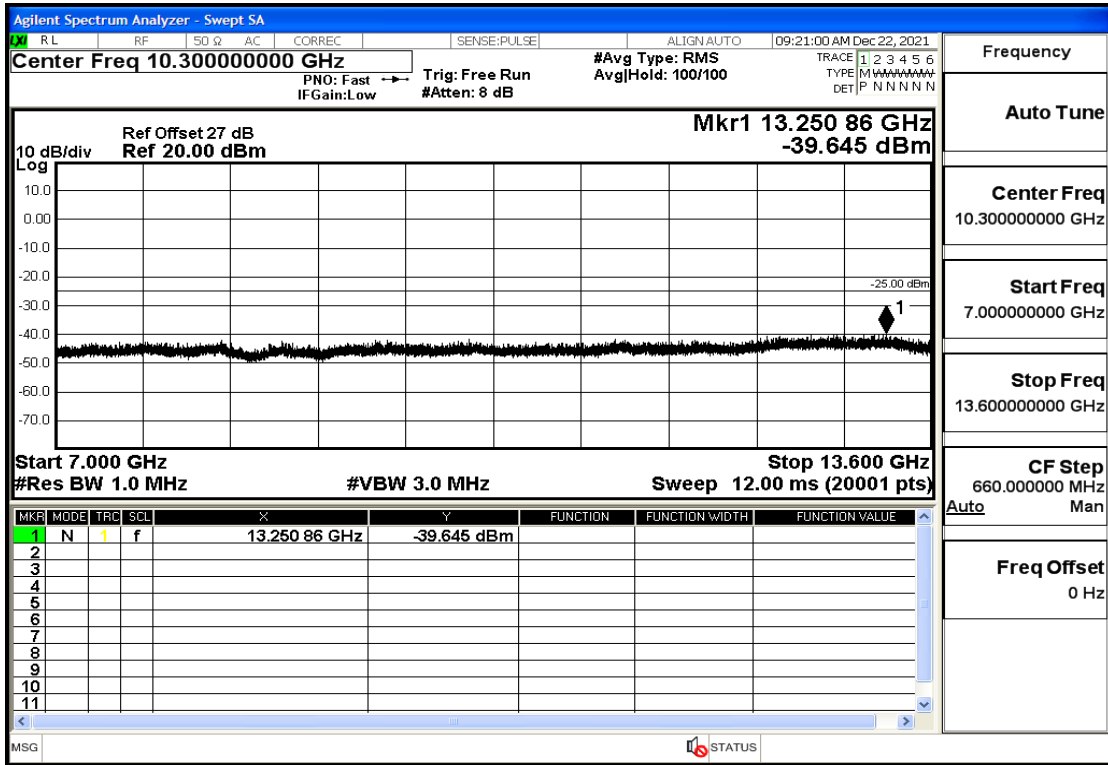

OB41-15-2562.5-QPSK-75#LOW@7GHz-13.6GHz@Pass