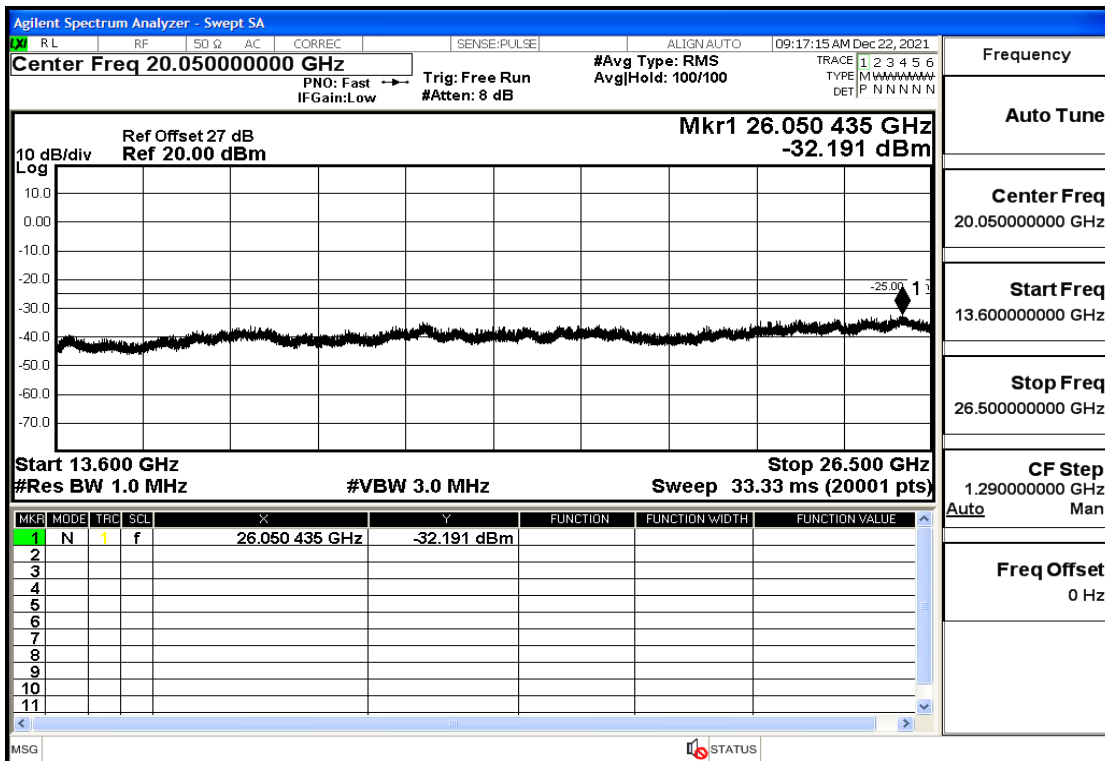

OB41-10-2650-QPSK-50#LOW@30mHz-1GHz@Pass

OB41-10-2650-QPSK-50#LOW@1GHz-7GHz@Pass

OB41-10-2650-QPSK-50#LOW@7GHz-13.6GHz@Pass

OB41-10-2650-QPSK-50#LOW@13.6GHz-26.5GHz@Pass

OB41-15-2562.5-QPSK-75#LOW@30mHz-1GHz@Pass