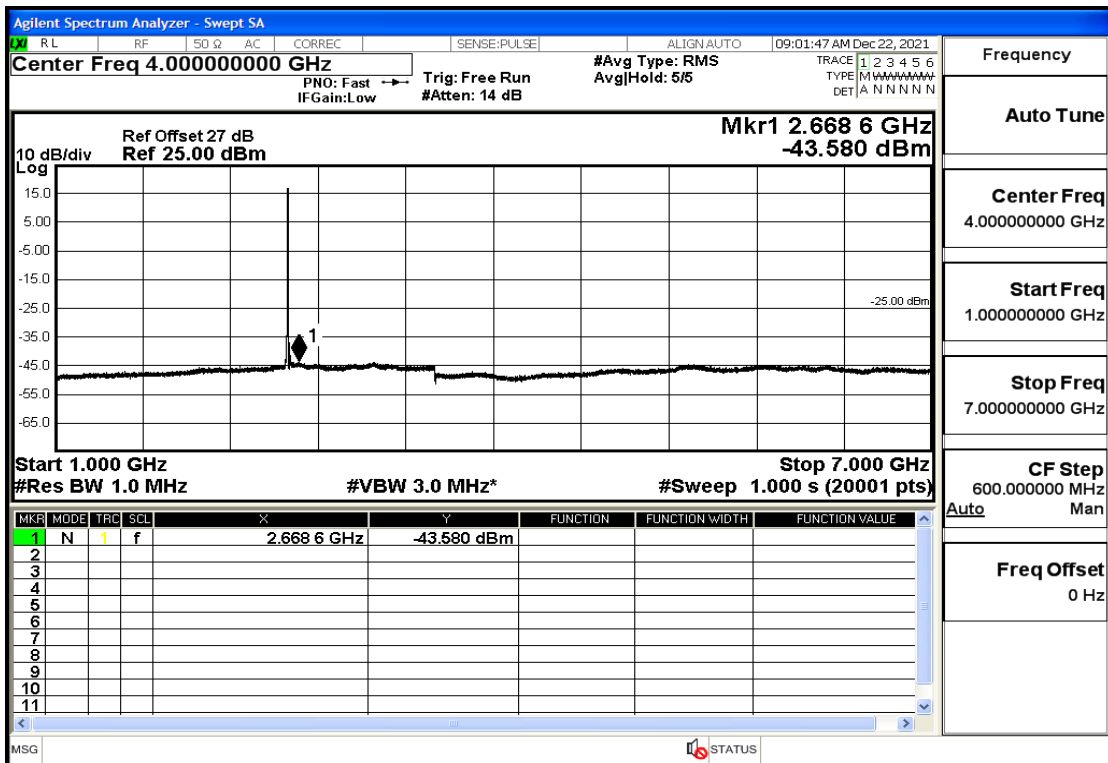

OB41-5-2593-QPSK-25#LOW@1GHz-7GHz@Pass