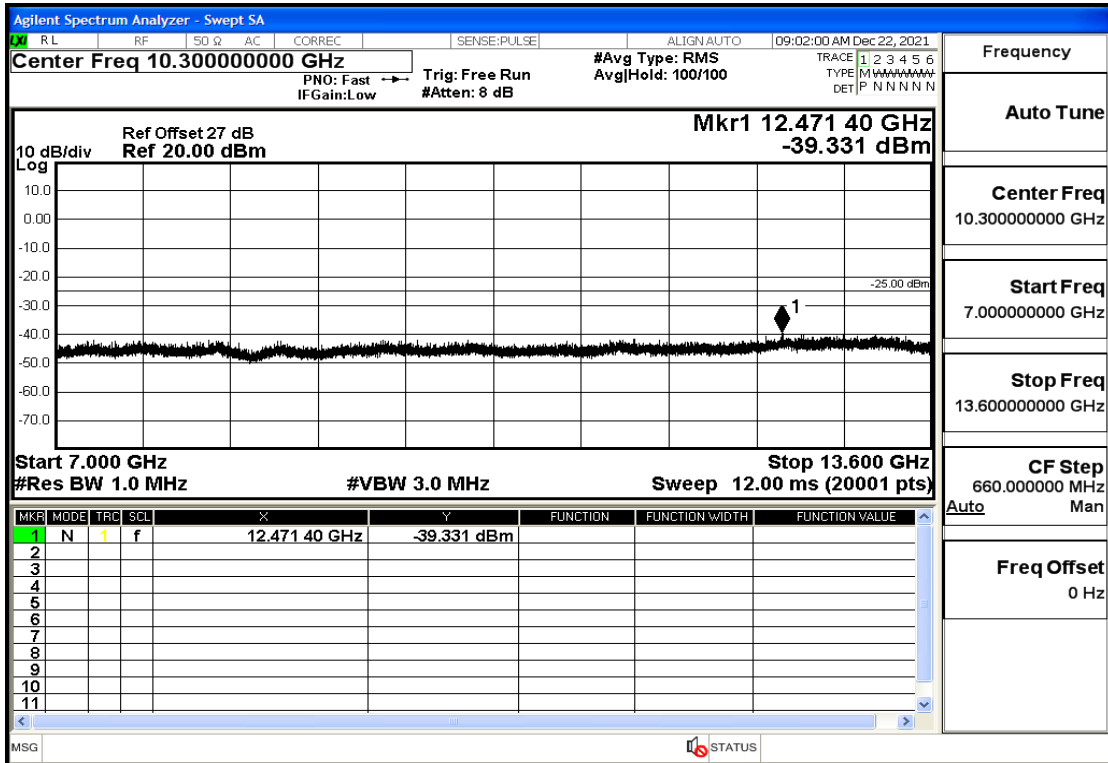

OB41-5-2593-QPSK-25#LOW@7GHz-13.6GHz@Pass