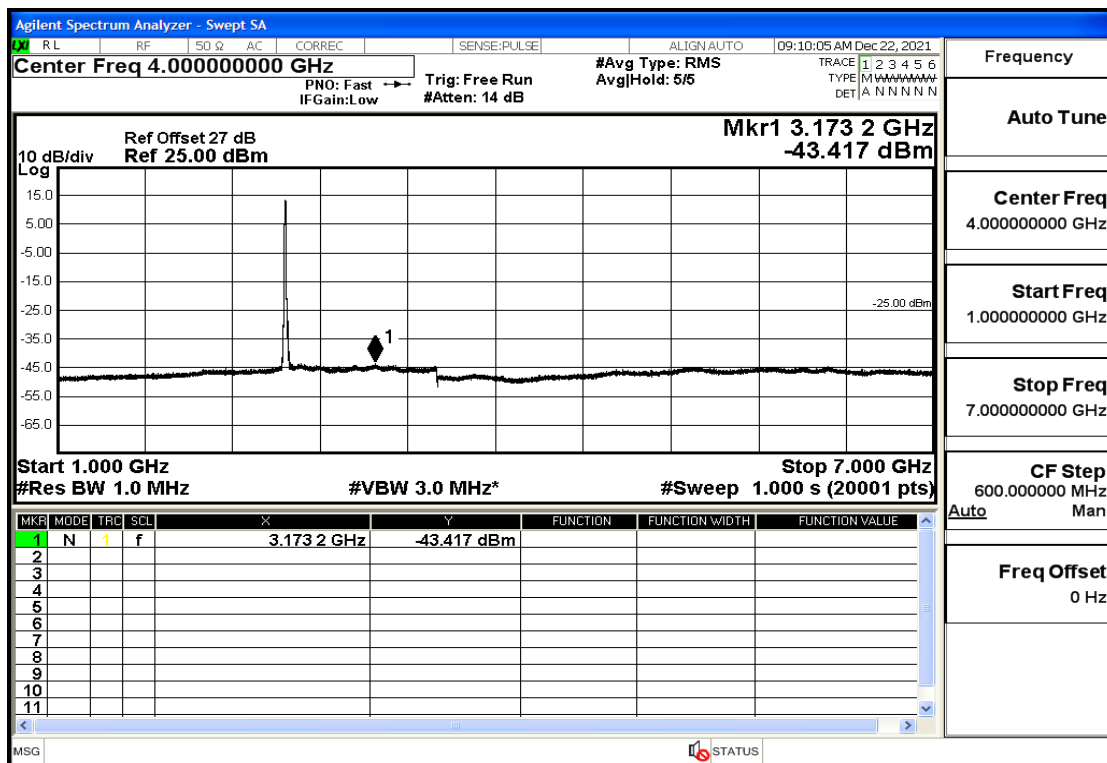

OB41-5-2652.5-QPSK-25#LOW@7GHz-13.6GHz@Pass

OB41-5-2652.5-QPSK-25#LOW@13.6GHz-26.5GHz@Pass

OB41-10-2560-QPSK-50#LOW@30mHz-1GHz@Pass

OB41-10-2560-QPSK-50#LOW@1GHz-7GHz@Pass

OB41-10-2560-QPSK-50#LOW@7GHz-13.6GHz@Pass