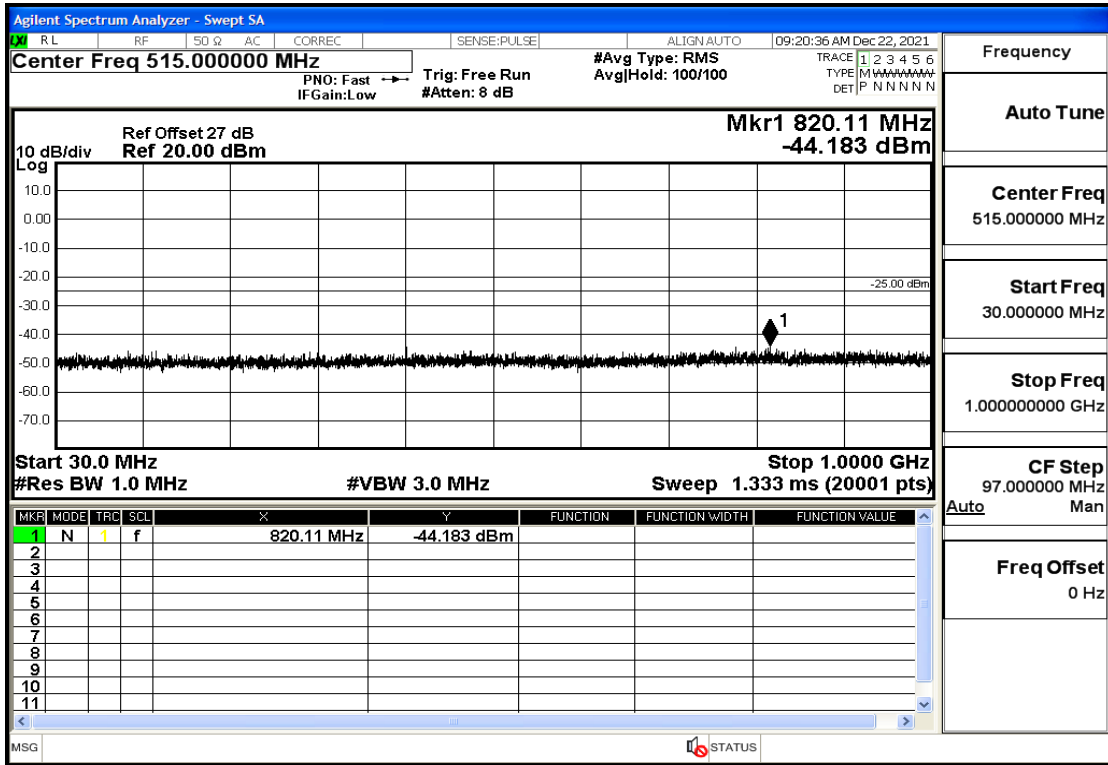

OB41-10-2650-QPSK-50#LOW@30mHz-1GHz@Pass

OB41-10-2650-QPSK-50#LOW@1GHz-7GHz@Pass

OB41-10-2650-QPSK-50#LOW@7GHz-13.6GHz@Pass

OB41-10-2650-QPSK-50#LOW@13.6GHz-26.5GHz@Pass

OB41-15-2562.5-QPSK-75#LOW@30mHz-1GHz@Pass