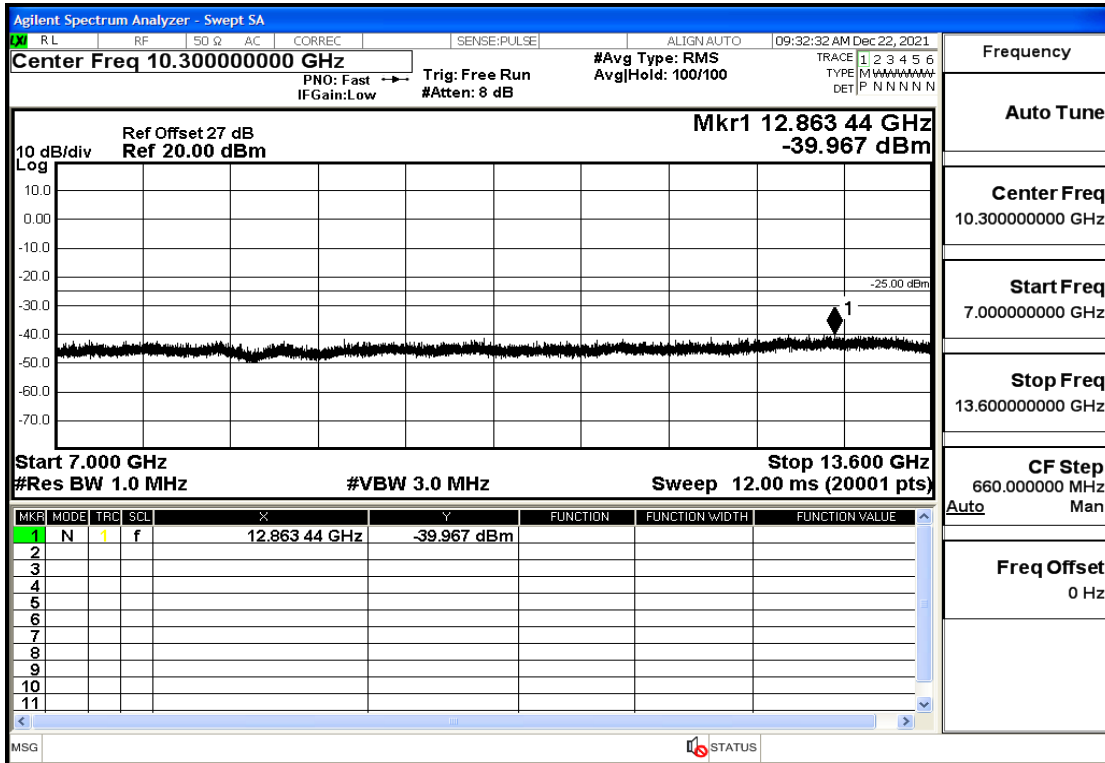

OB41-15-2647.5-QPSK-75#LOW@13.6GHz-26.5GHz@Pass

OB41-20-2565-QPSK-100#LOW@30mHz-1GHz@Pass

OB41-20-2565-QPSK-100#LOW@1GHz-7GHz@Pass

OB41-20-2565-QPSK-100#LOW@7GHz-13.6GHz@Pass

OB41-20-2565-QPSK-100#LOW@13.6GHz-26.5GHz@Pass