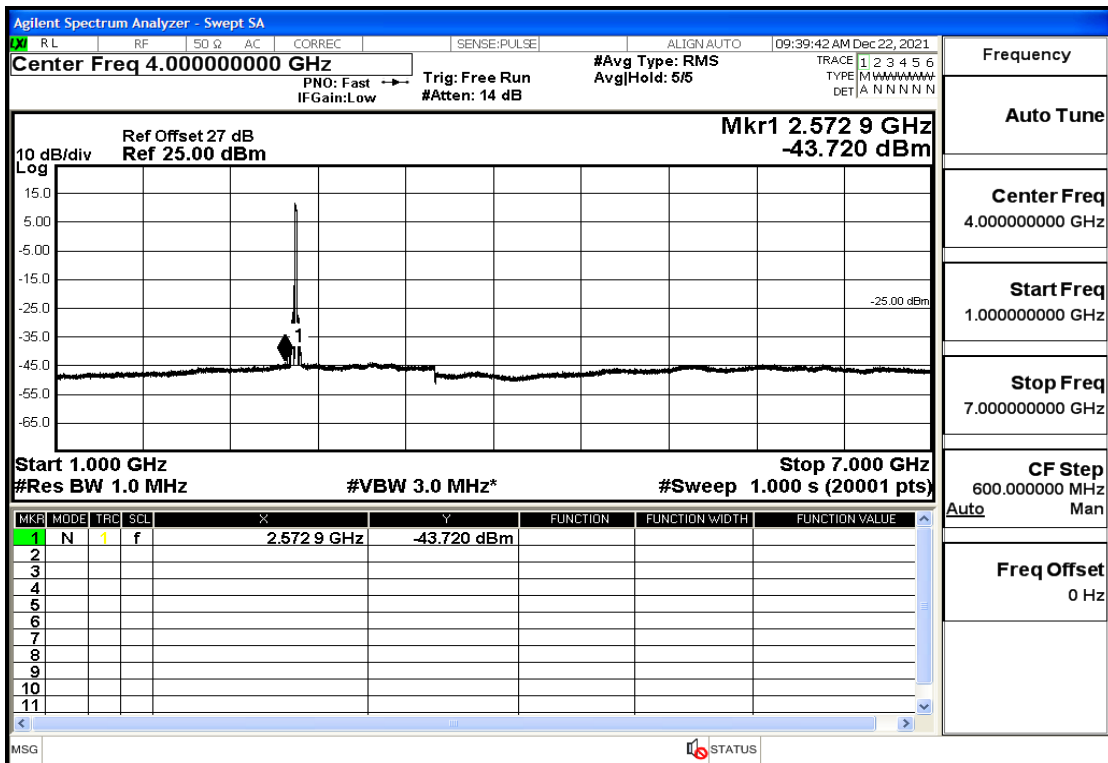

OB41-20-2645-QPSK-100#LOW@1GHz-7GHz@Pass