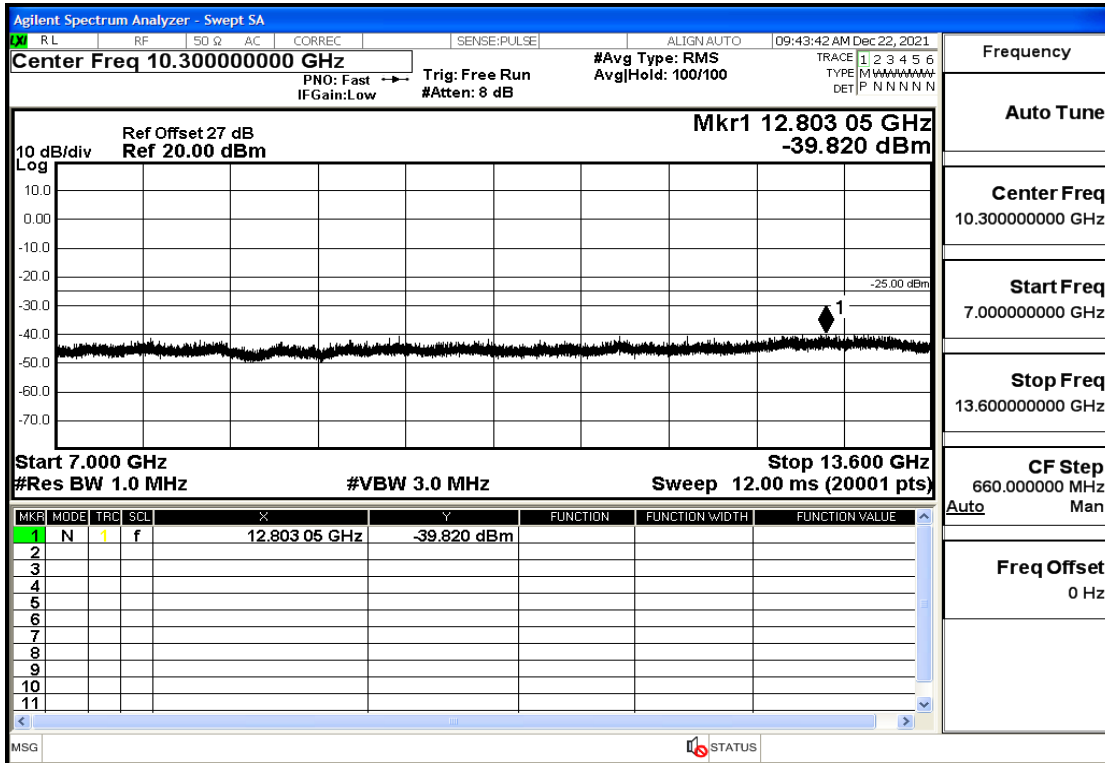

OB41-5-2557.5-Q16-25#LOW@7GHz-13.6GHz@Pass