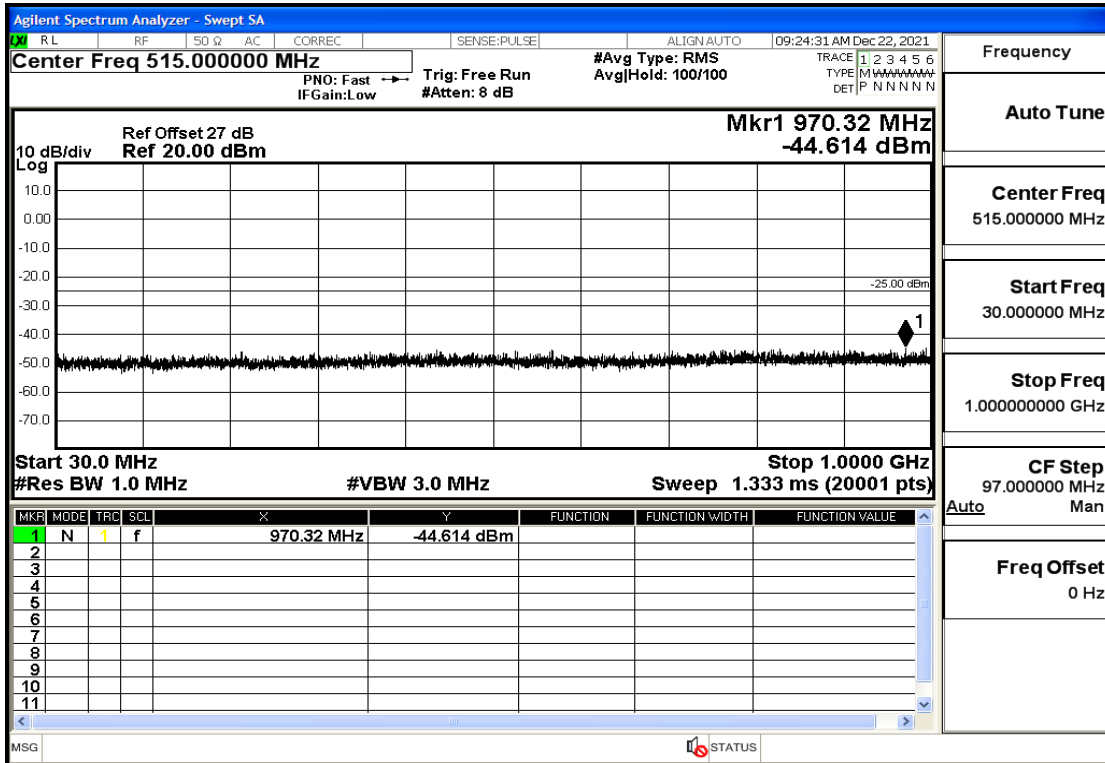

OB41-15-2562.5-QPSK-75#LOW@1GHz-7GHz@Pass

OB41-15-2562.5-QPSK-75#LOW@7GHz-13.6GHz@Pass

OB41-15-2562.5-QPSK-75#LOW@13.6GHz-26.5GHz@Pass

OB41-15-2593-QPSK-75#LOW@30mHz-1GHz@Pass

OB41-15-2593-QPSK-75#LOW@1GHz-7GHz@Pass