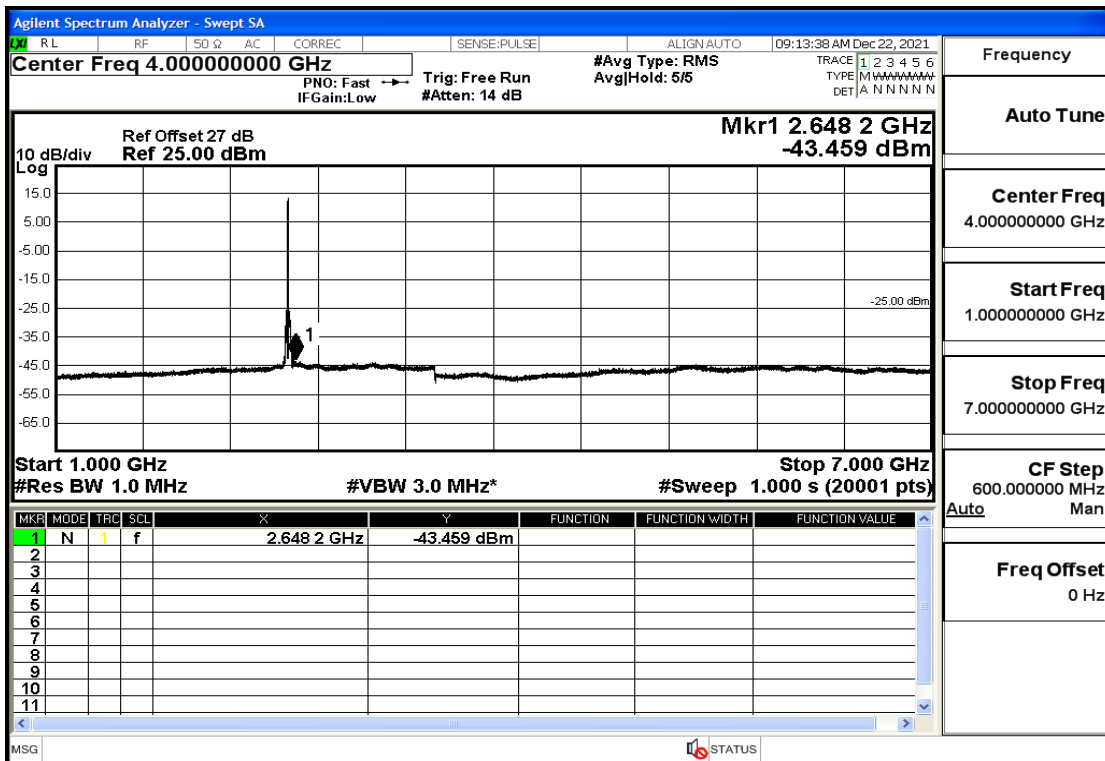

OB41-10-2593-QPSK-50#LOW@1GHz-7GHz@Pass