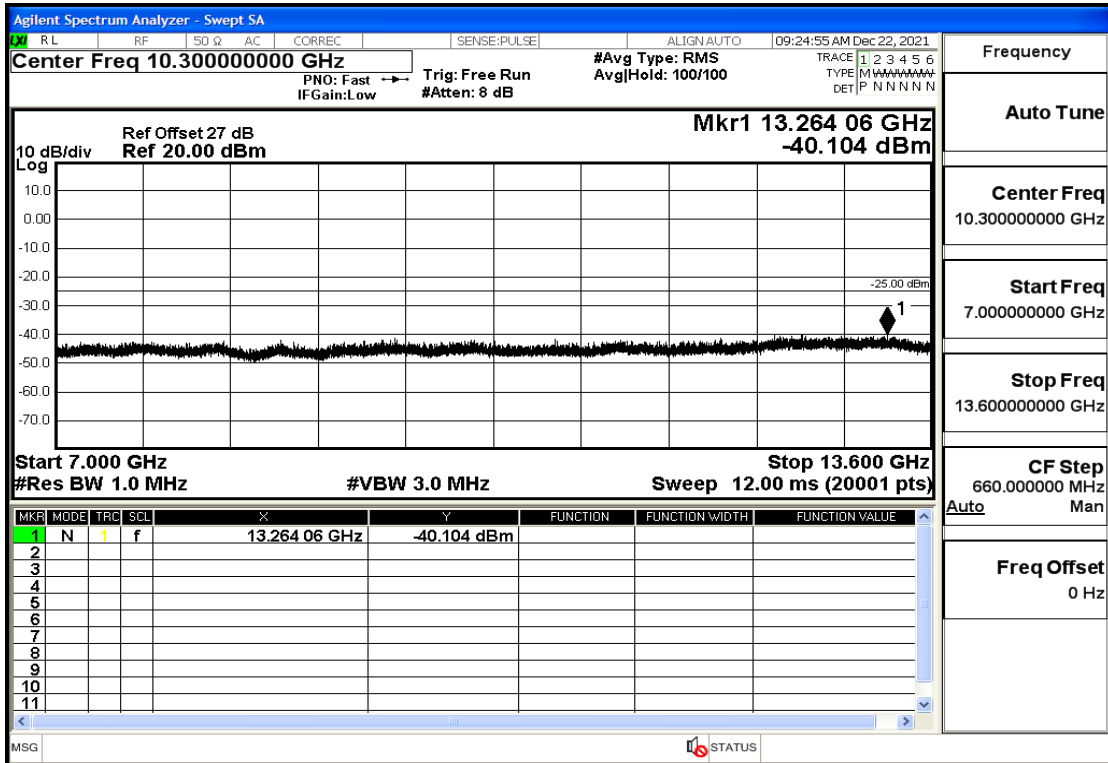

OB41-15-2593-QPSK-75#LOW@7GHz-13.6GHz@Pass