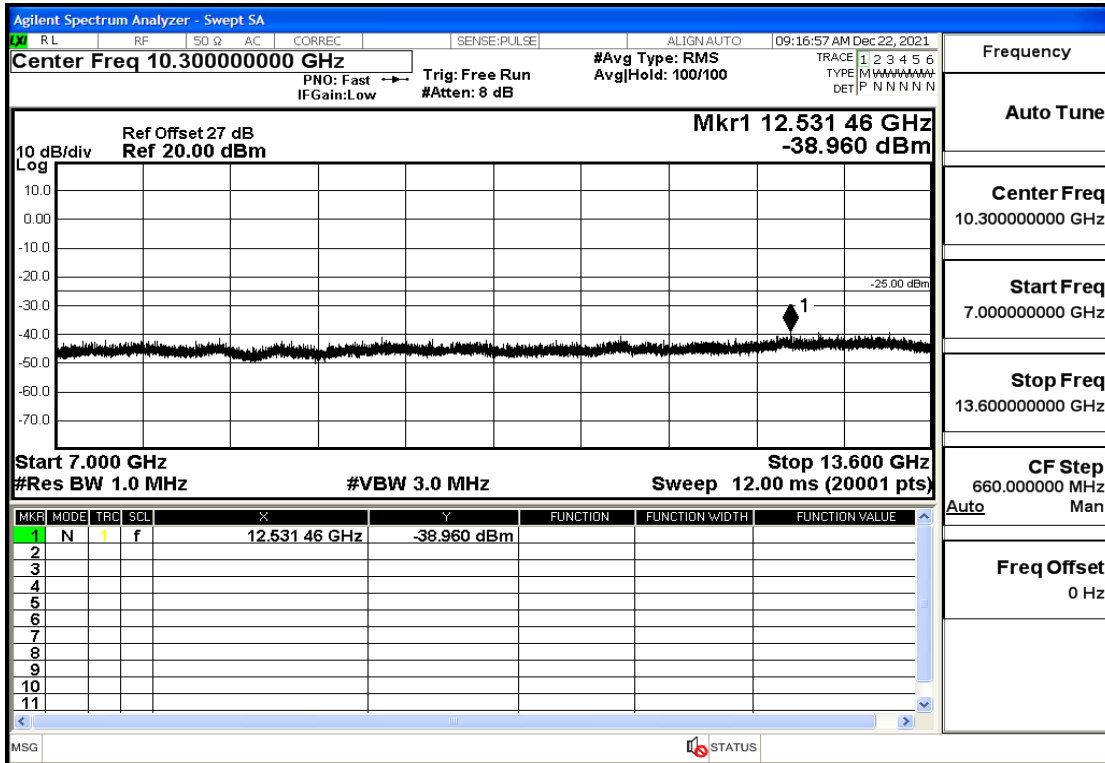

OB41-10-2650-QPSK-50#LOW@7GHz-13.6GHz@Pass