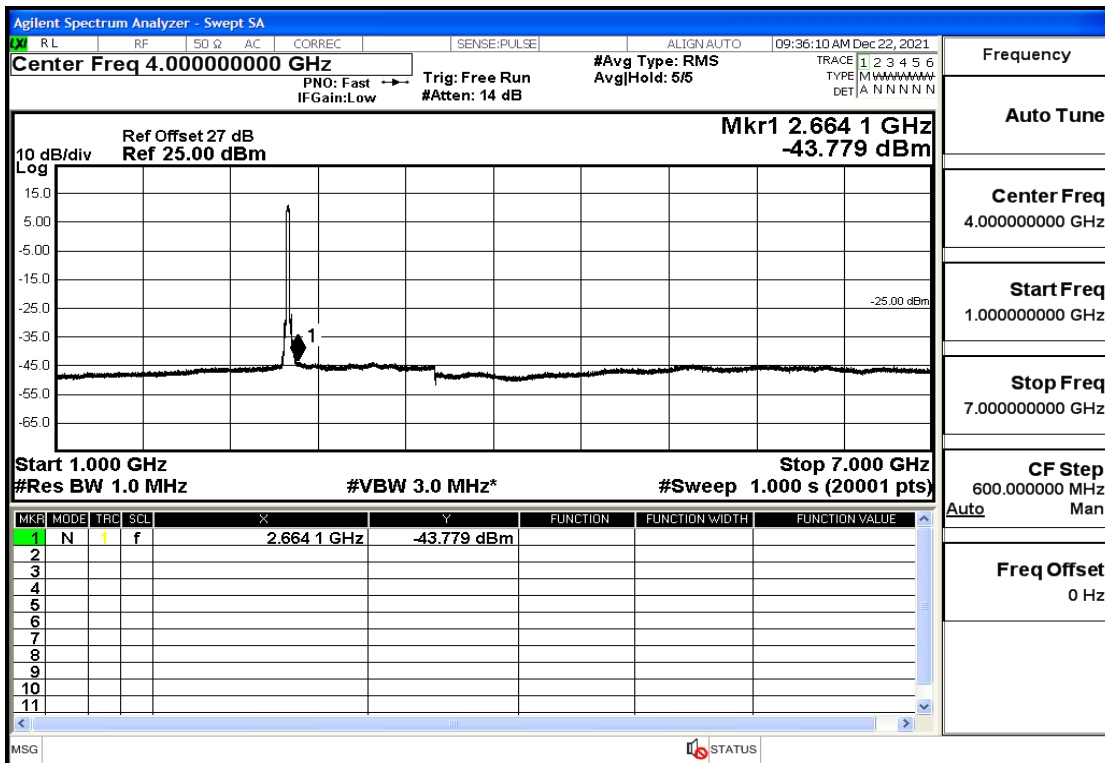

OB41-20-2593-QPSK-100#LOW@1GHz-7GHz@Pass