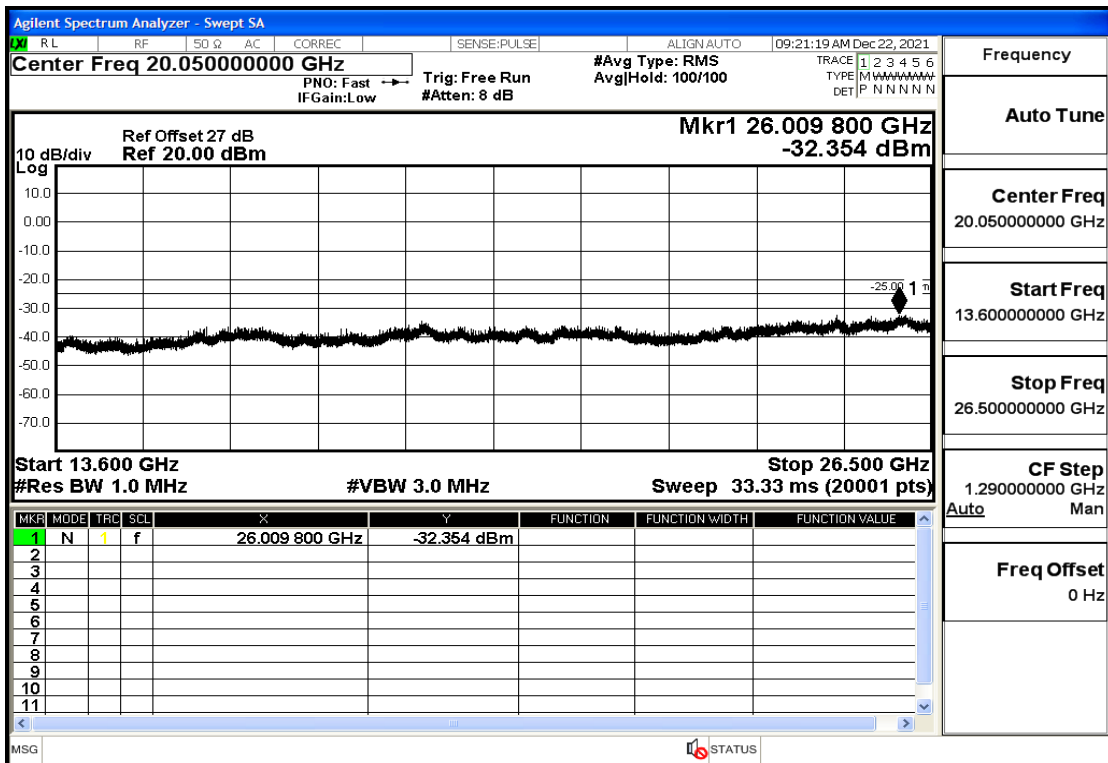

OB41-15-2562.5-QPSK-75#LOW@13.6GHz-26.5GHz@Pass