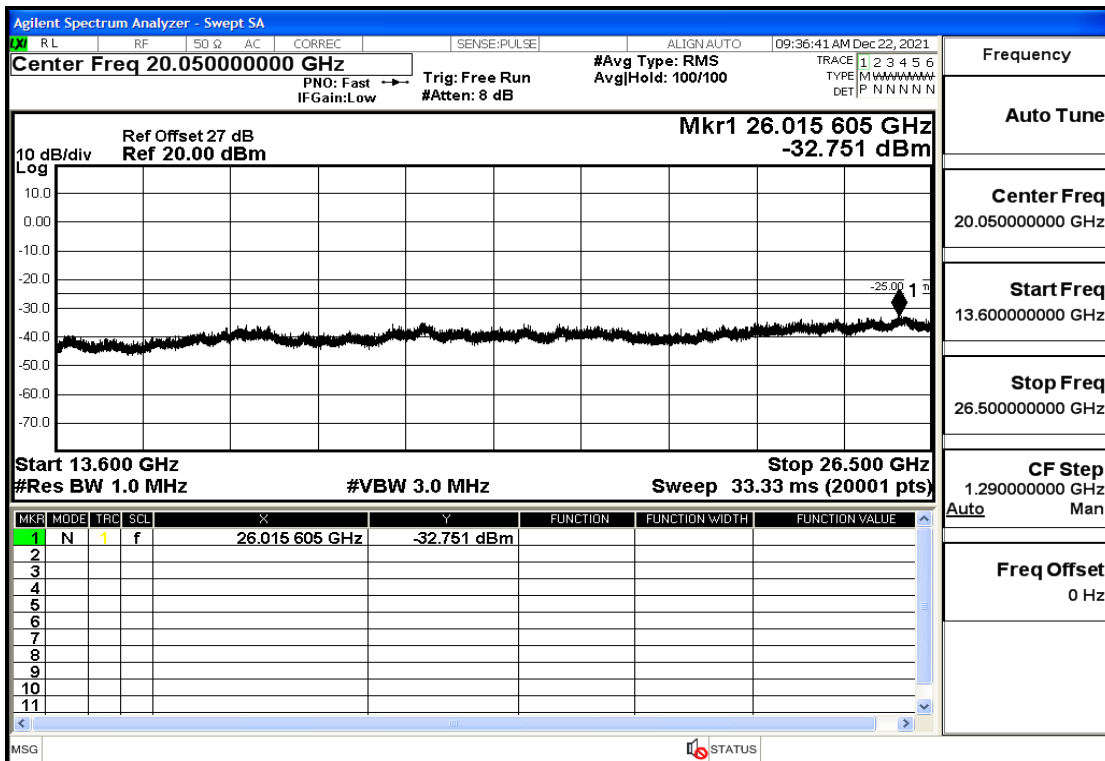

OB41-20-2593-QPSK-100#LOW@30mHz-1GHz@Pass

OB41-20-2593-QPSK-100#LOW@1GHz-7GHz@Pass

OB41-20-2593-QPSK-100#LOW@7GHz-13.6GHz@Pass

OB41-20-2593-QPSK-100#LOW@13.6GHz-26.5GHz@Pass

OB41-20-2645-QPSK-100#LOW@30mHz-1GHz@Pass