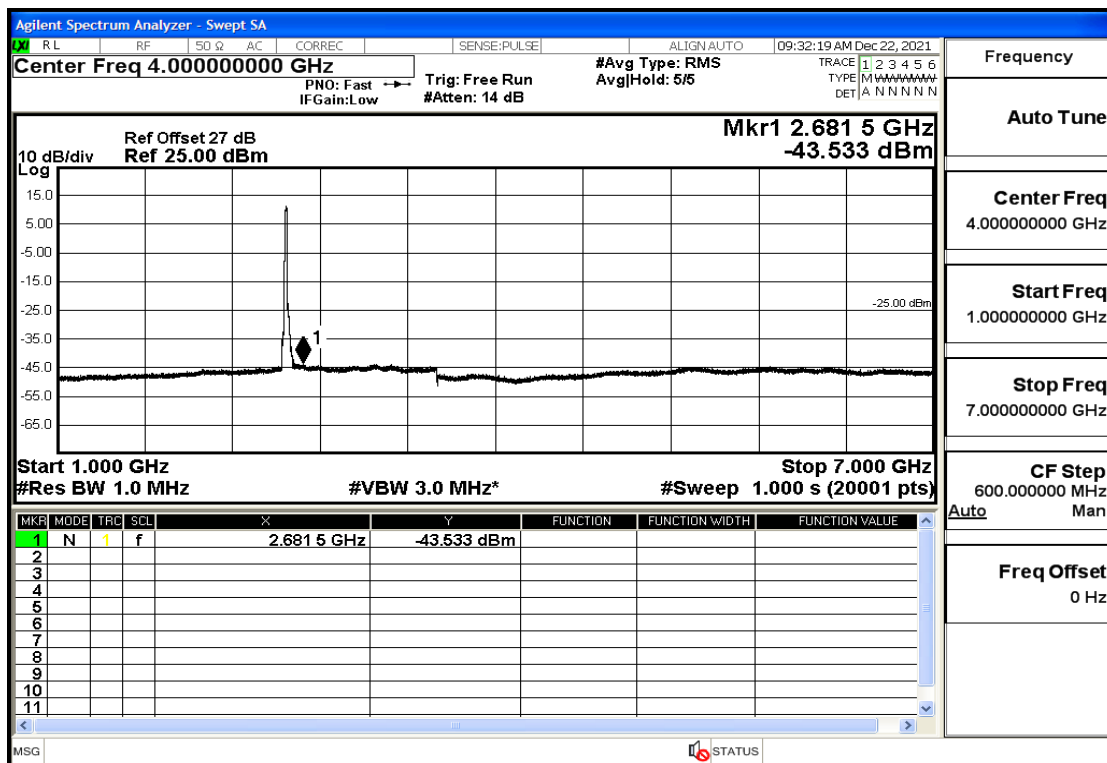

OB41-20-2565-QPSK-100#LOW@1GHz-7GHz@Pass