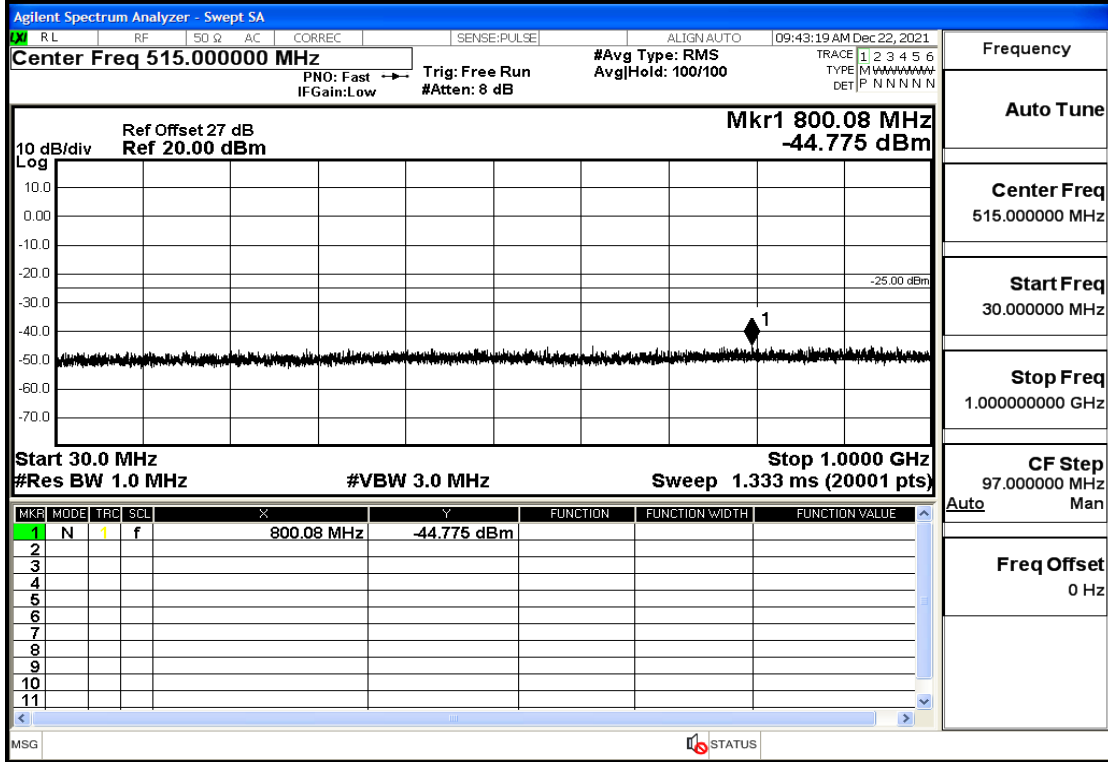

OB41-20-2645-QPSK-100#LOW@1GHz-7GHz@Pass

OB41-20-2645-QPSK-100#LOW@7GHz-13.6GHz@Pass

OB41-20-2645-QPSK-100#LOW@13.6GHz-26.5GHz@Pass

OB41-5-2557.5-Q16-25#LOW@30mHz-1GHz@Pass

OB41-5-2557.5-Q16-25#LOW@1GHz-7GHz@Pass