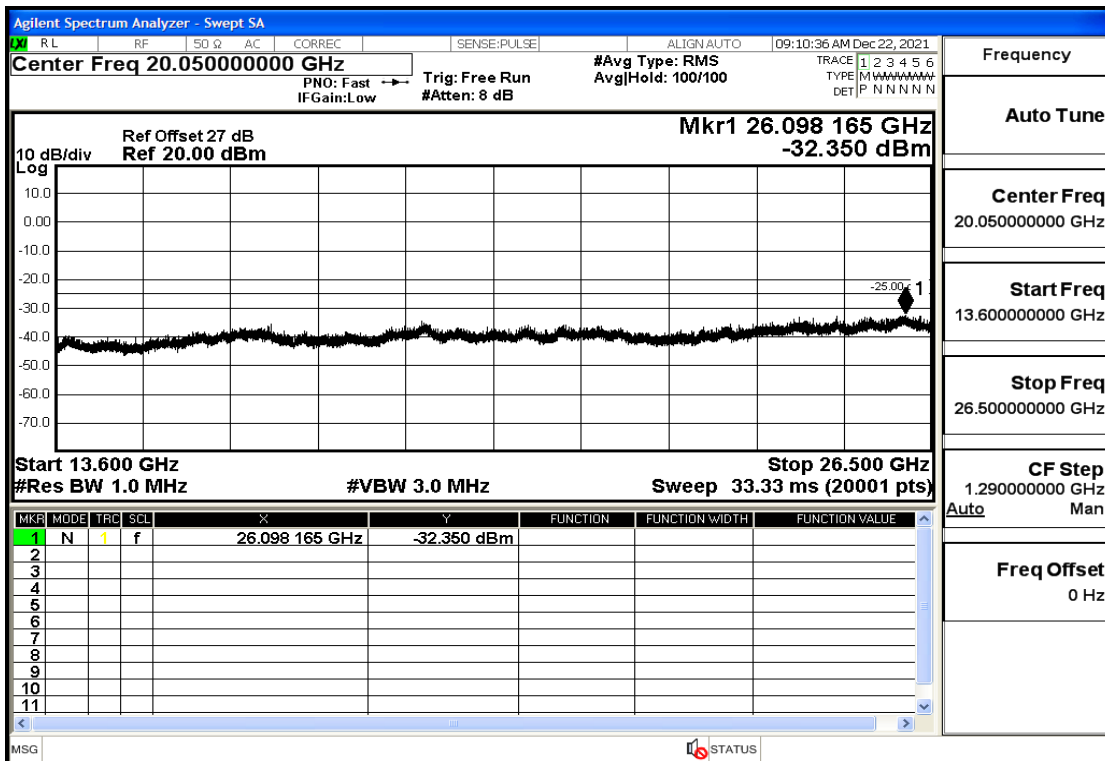

OB41-10-2560-QPSK-50#LOW@13.6GHz-26.5GHz@Pass