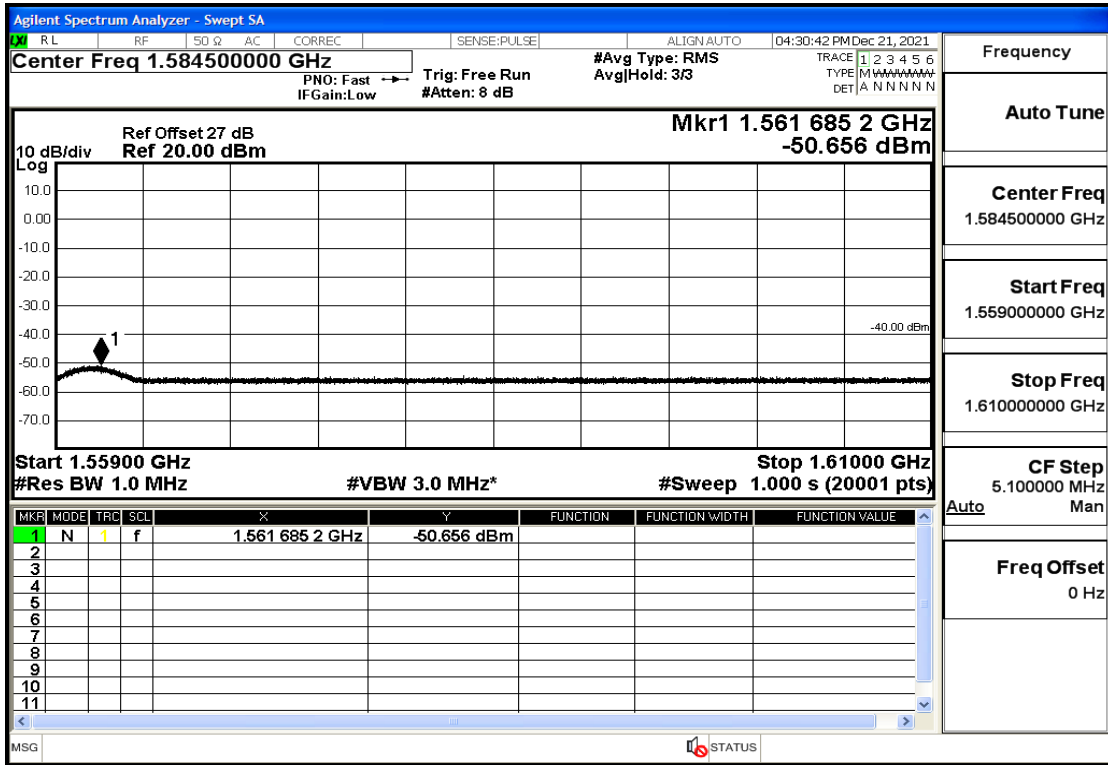

OB13-5-779.5-Q16-12#HIGH@1.559GHz-1.61GHz@Pass