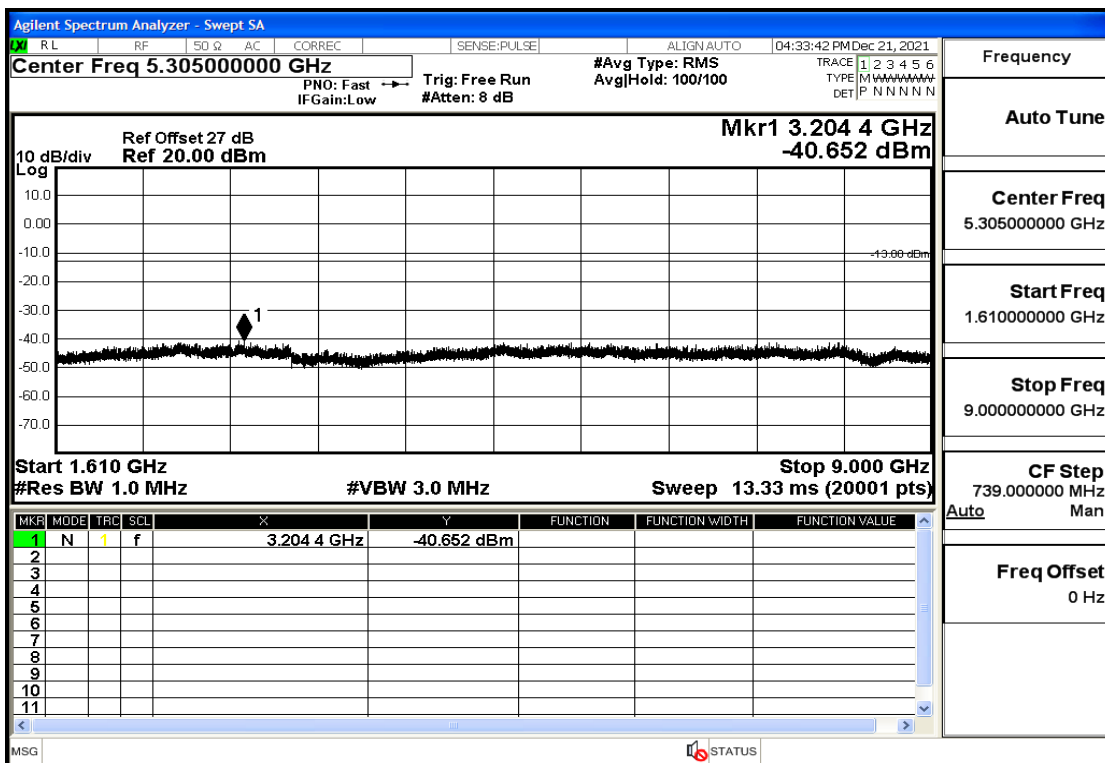

OB13-5-782-QPSK-12#MID@30mHz-1GHz@Pass

OB13-5-782-QPSK-12#MID@1GHz-1.559GHz@Pass

OB13-5-782-QPSK-12#MID@1.559GHz-1.61GHz@Pass

OB13-5-782-QPSK-12#MID@1.61GHz-9GHz@Pass

OB13-5-782-QPSK-12#HIGH@30mHz-1GHz@Pass