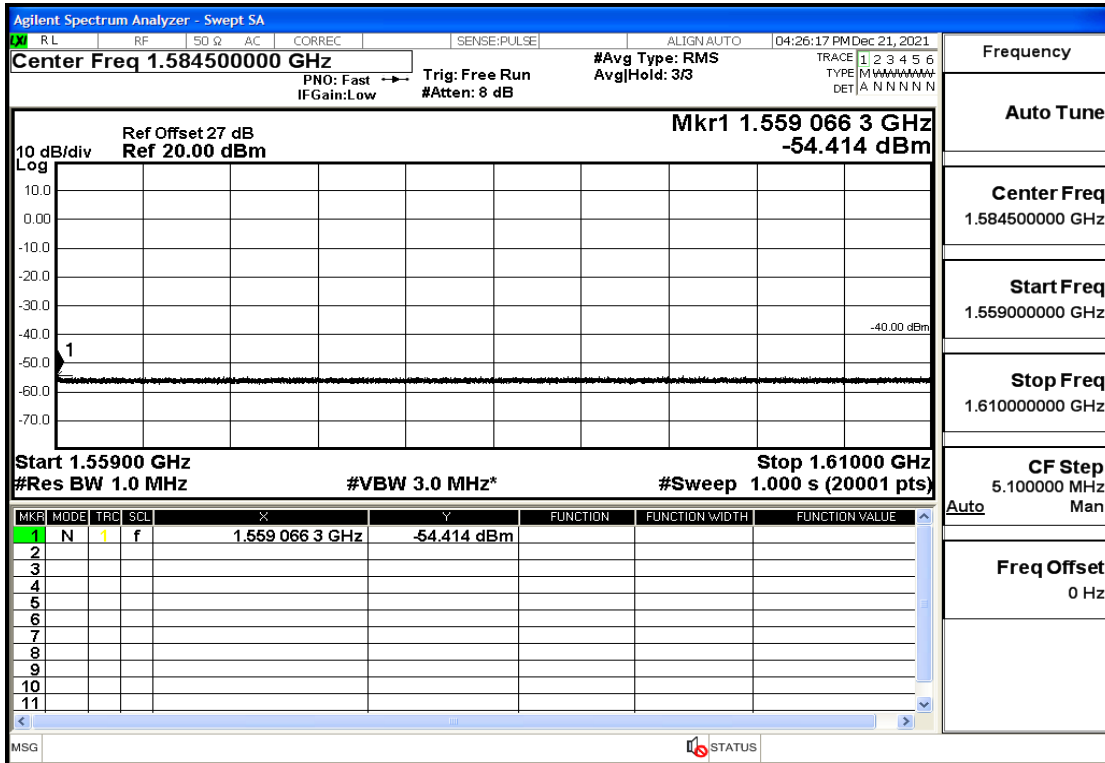

OB13-5-779.5-QPSK-12#MID@1.559GHz-1.61GHz@Pass