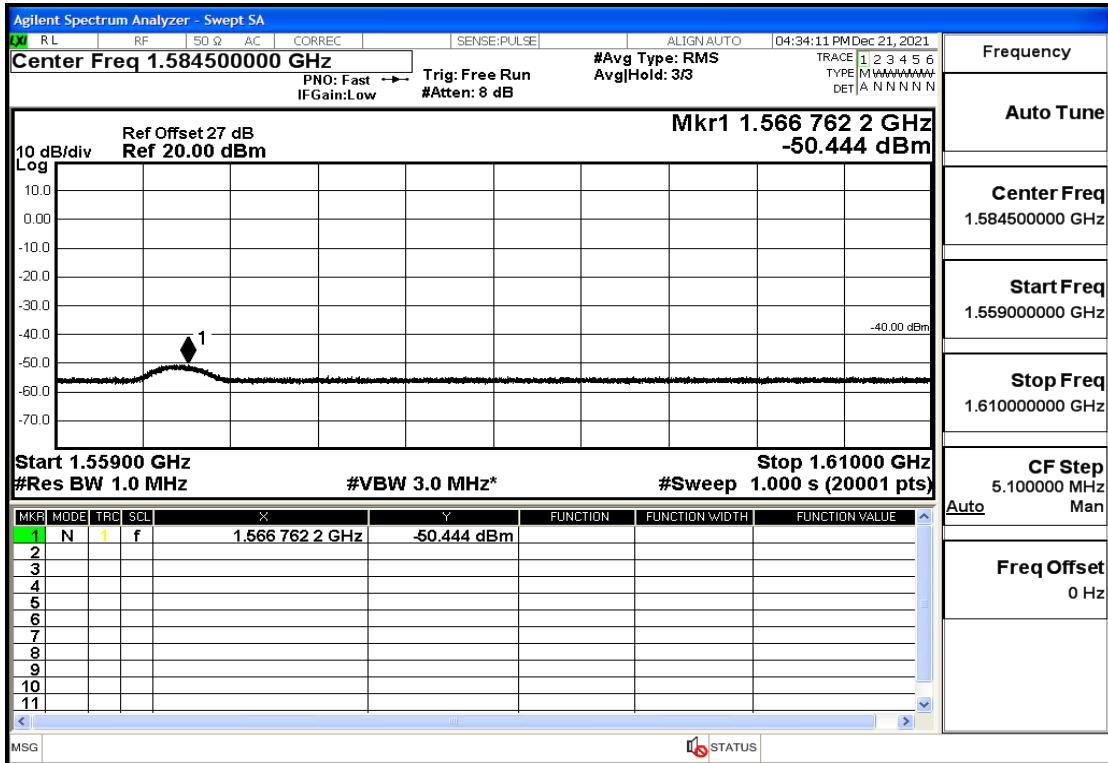

OB13-5-782-QPSK-12#HIGH@1.559GHz-1.61GHz@Pass