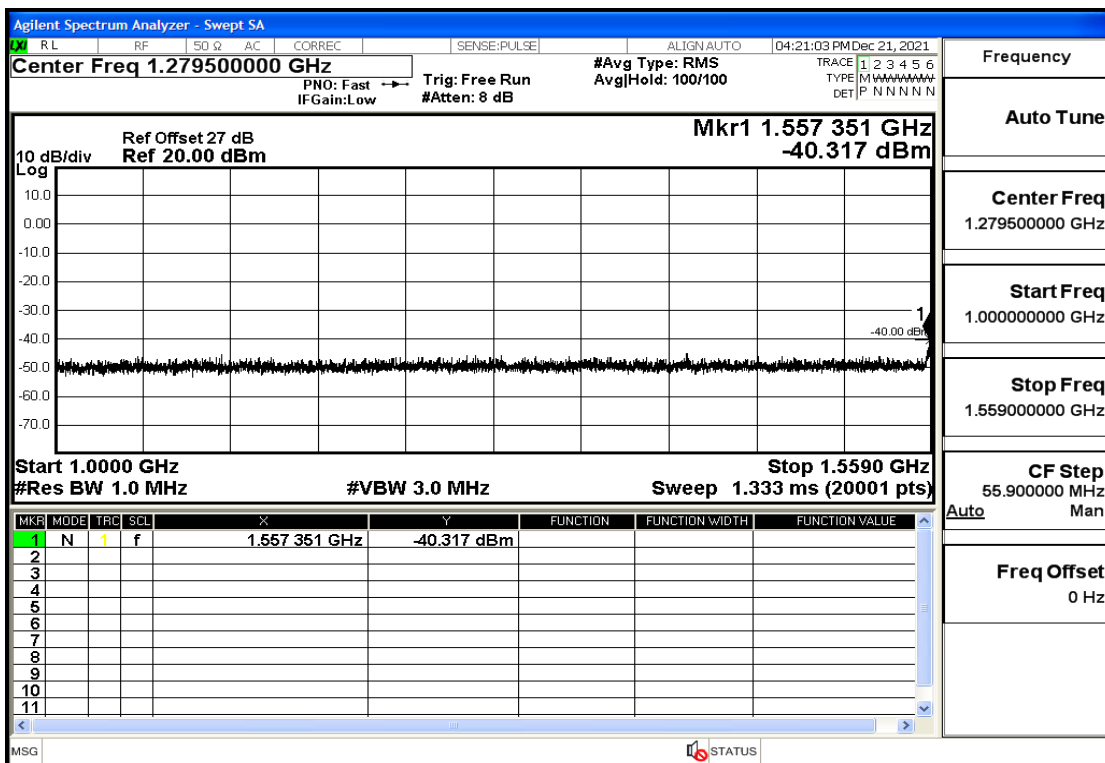

OB13-5-779.5-QPSK-12#LOW@1GHz-1.559GHz@Margin Low!

OB13-5-779.5-QPSK-12#LOW@1.559GHz-1.61GHz@Pass

OB13-5-779.5-QPSK-12#LOW@1.61GHz-9GHz@Pass

OB13-5-779.5-QPSK-12#MID@30mHz-1GHz@Pass

OB13-5-779.5-QPSK-12#MID@1GHz-1.559GHz@Margin Low!