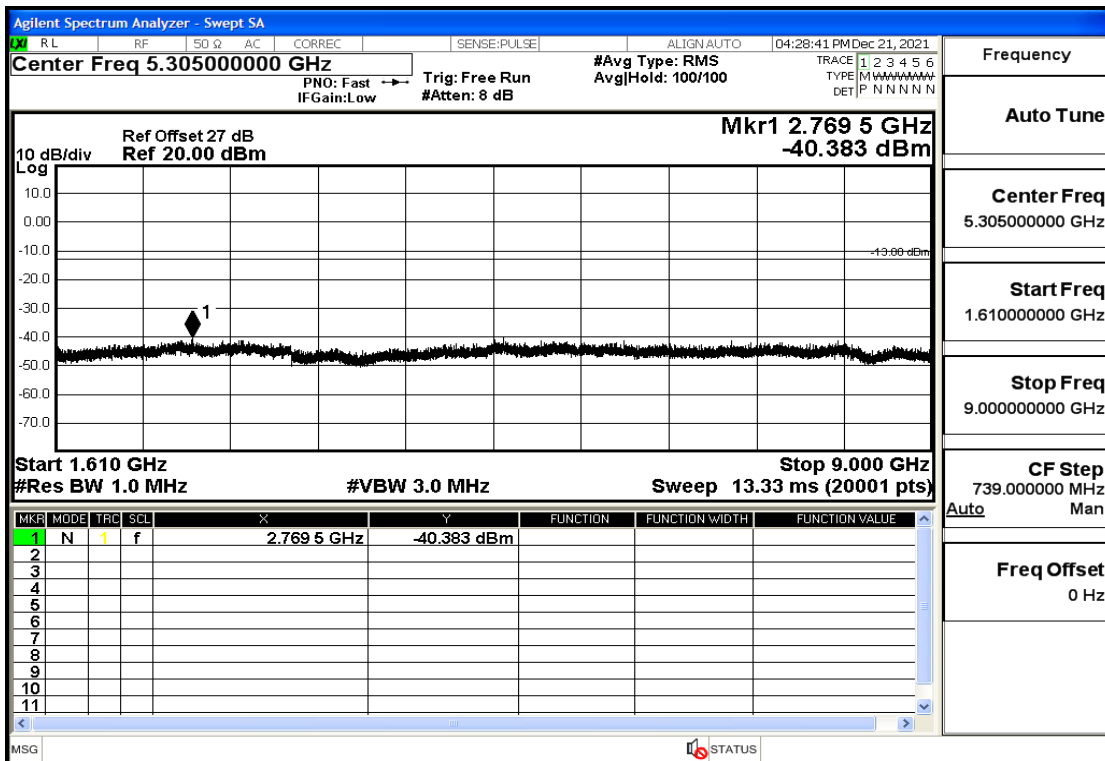

OB13-5-779.5-QPSK-12#HIGH@1.61GHz-9GHz@Pass

OB13-5-779.5-Q16-25#LOW@30mHz-1GHz@Pass

OB13-5-779.5-Q16-25#LOW@1GHz-1.559GHz@Pass

OB13-5-779.5-Q16-25#LOW@1.559GHz-1.61GHz@Pass

OB13-5-779.5-Q16-25#LOW@1.61GHz-9GHz@Pass