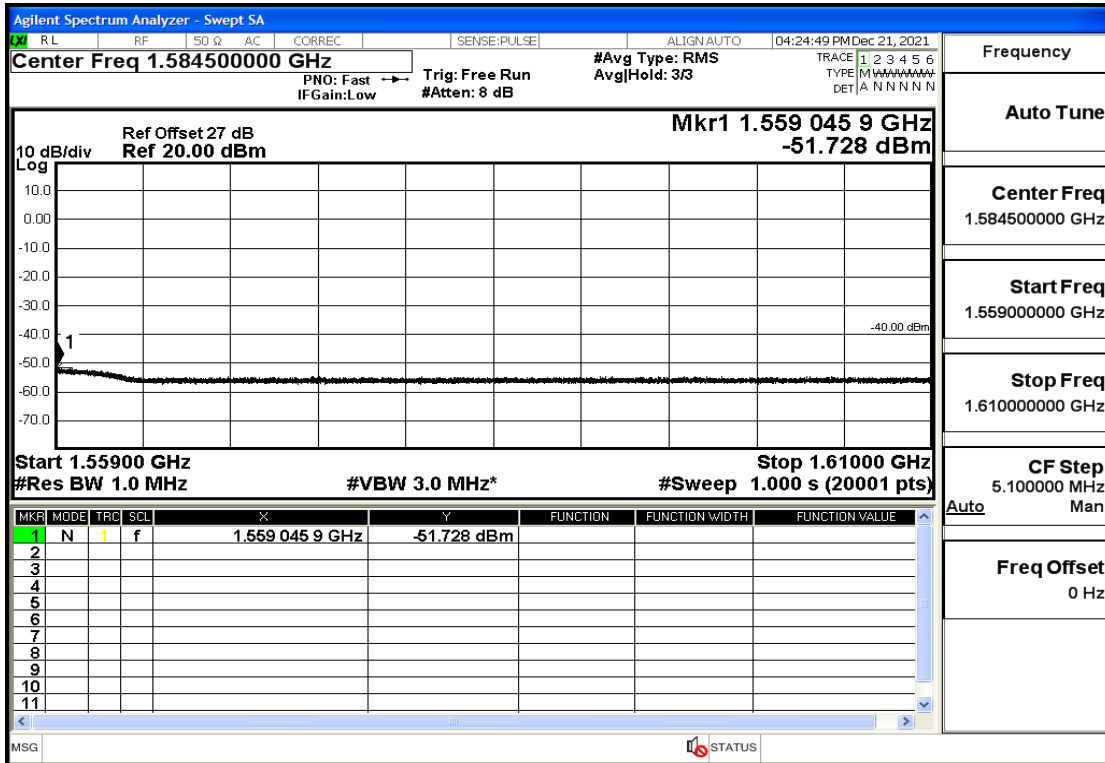

OB13-5-779.5-QPSK-25#LOW@1.559GHz-1.61GHz@Pass