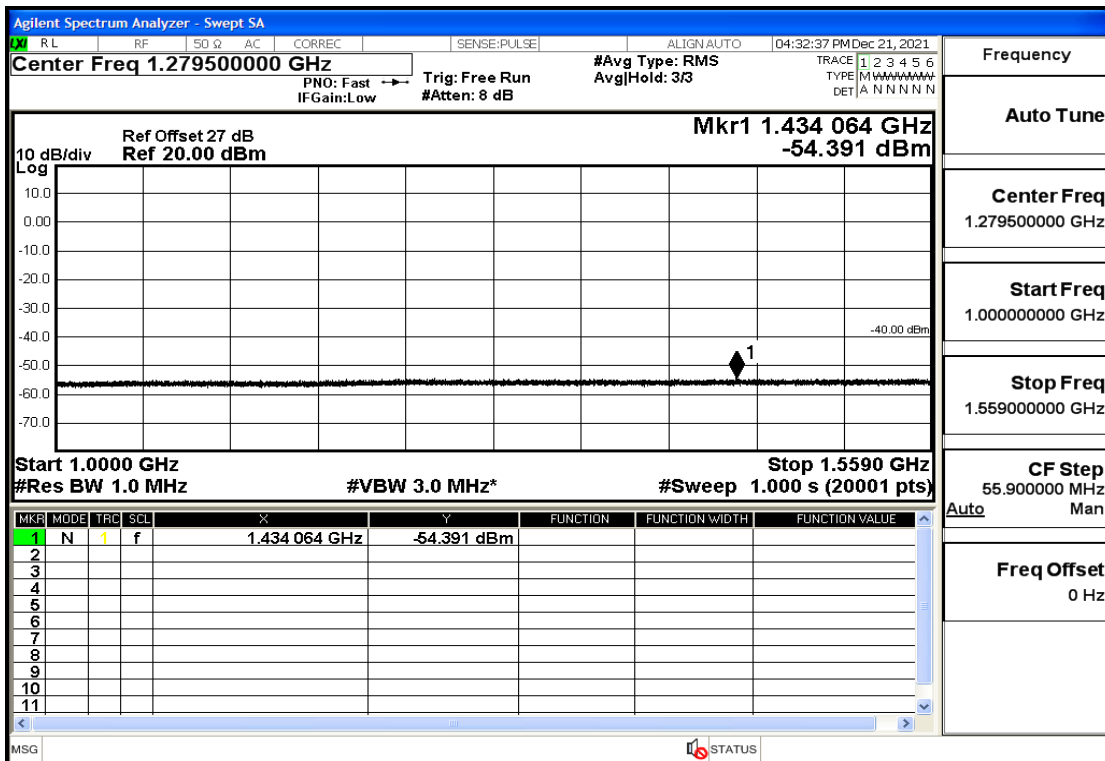

OB13-5-782-QPSK-12#LOW@1GHz-1.559GHz@Pass