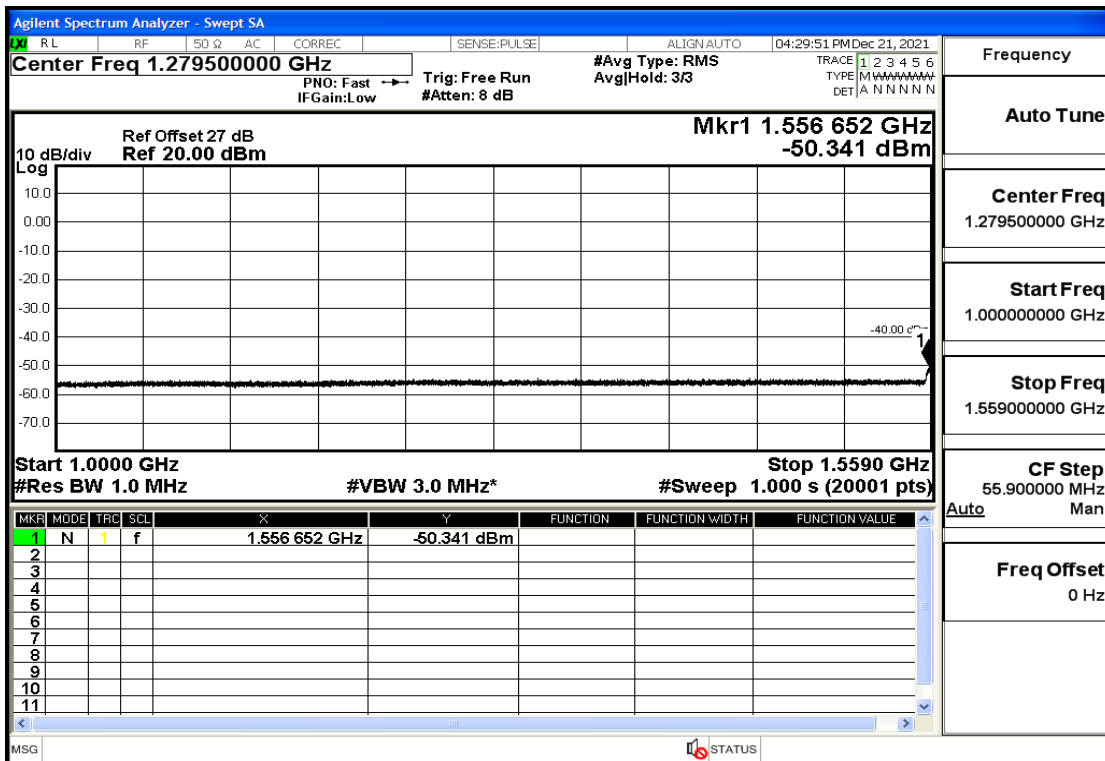

OB13-5-779.5-Q16-12#MID@1GHz-1.559GHz@Pass