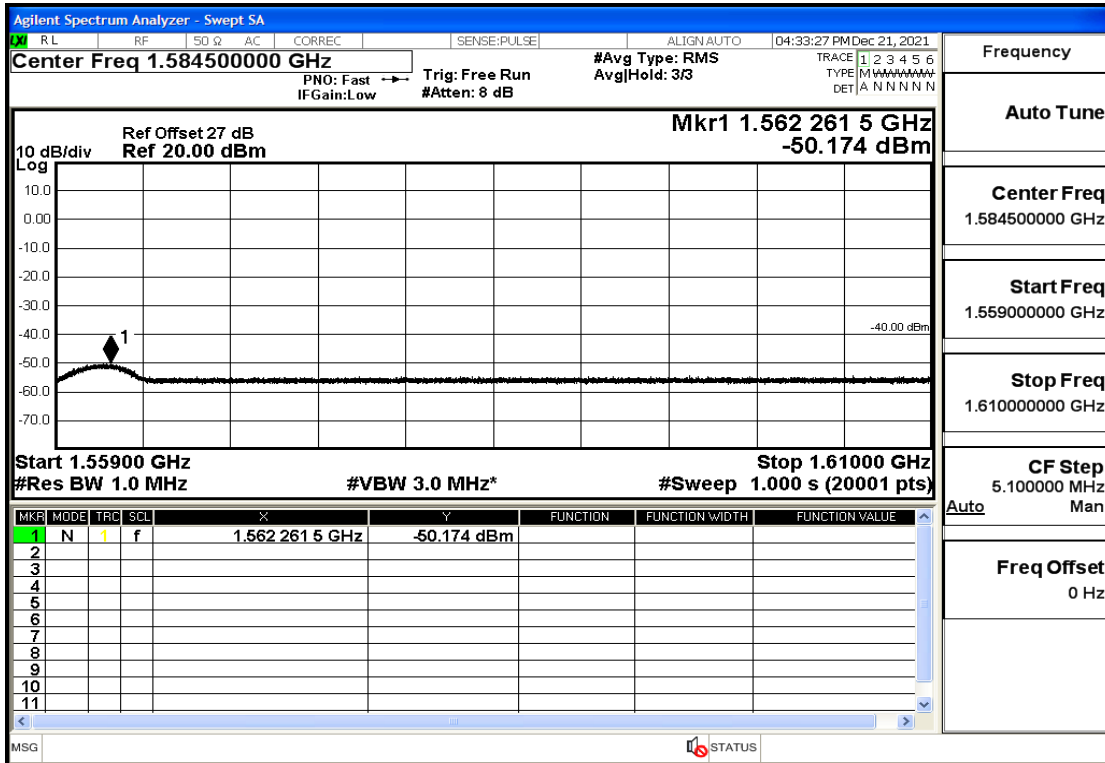

OB13-5-782-QPSK-12#MID@1.559GHz-1.61GHz@Pass