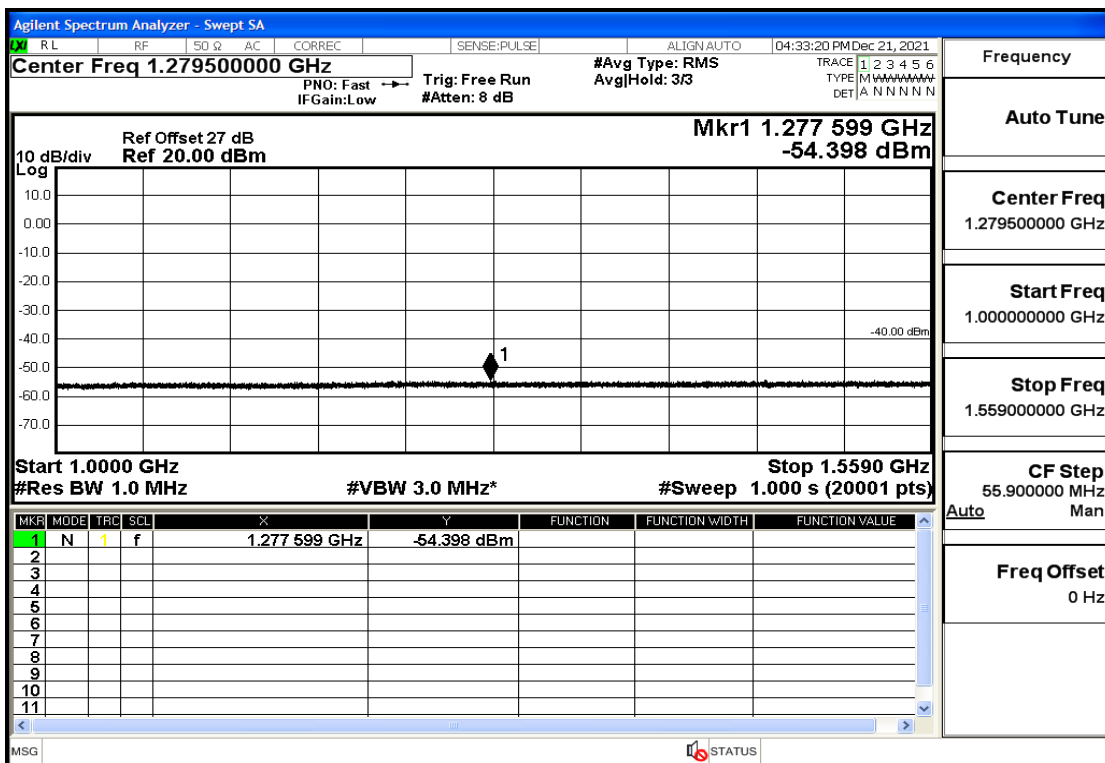

OB13-5-782-QPSK-12#MID@1GHz-1.559GHz@Pass