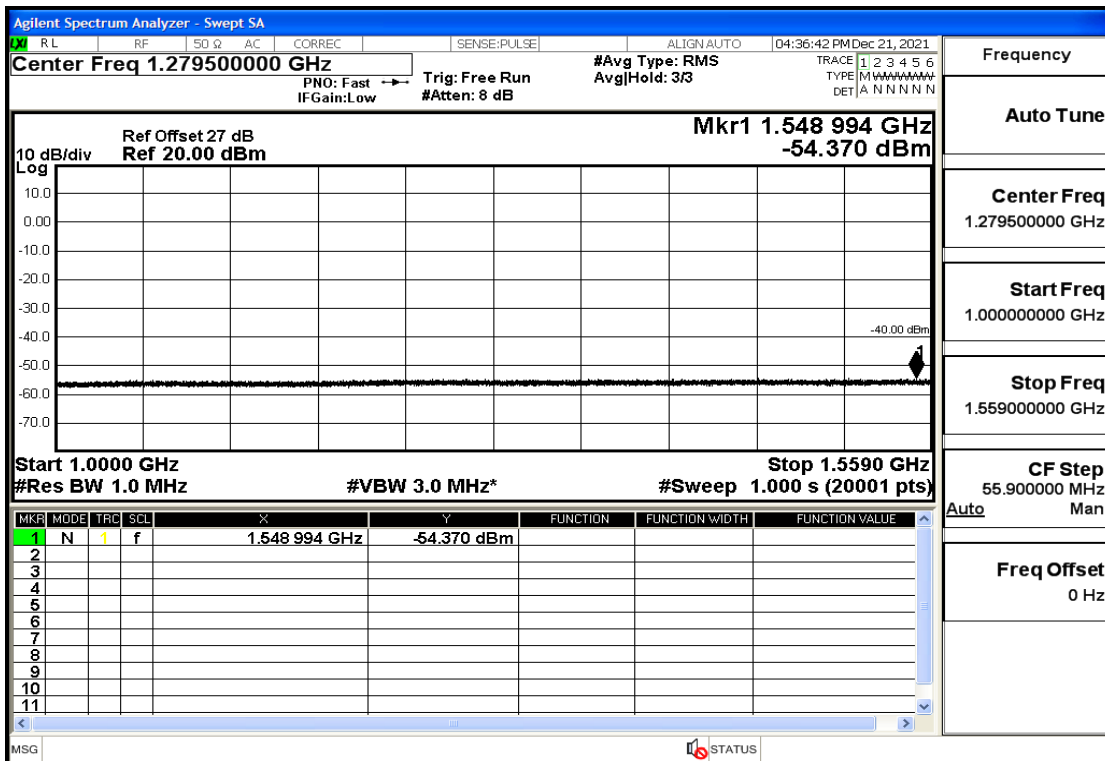

OB13-5-782-Q16-12#MID@1GHz-1.559GHz@Pass