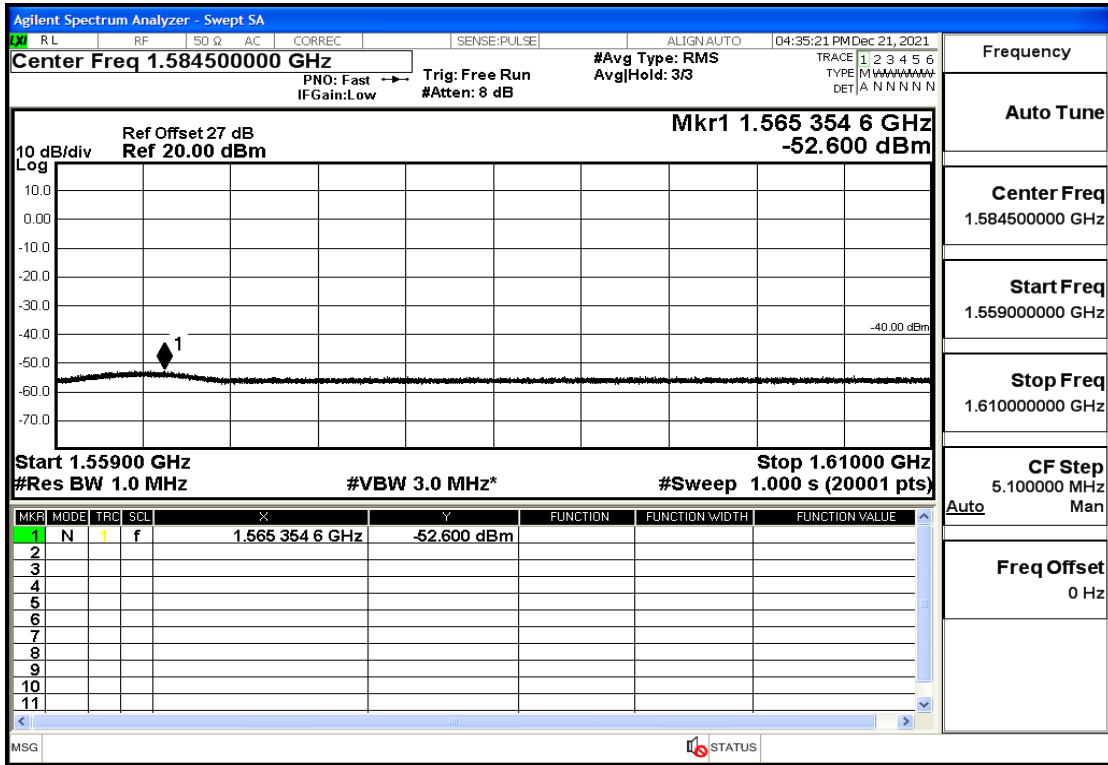

OB13-5-782-Q16-25#LOW@1.559GHz-1.61GHz@Pass