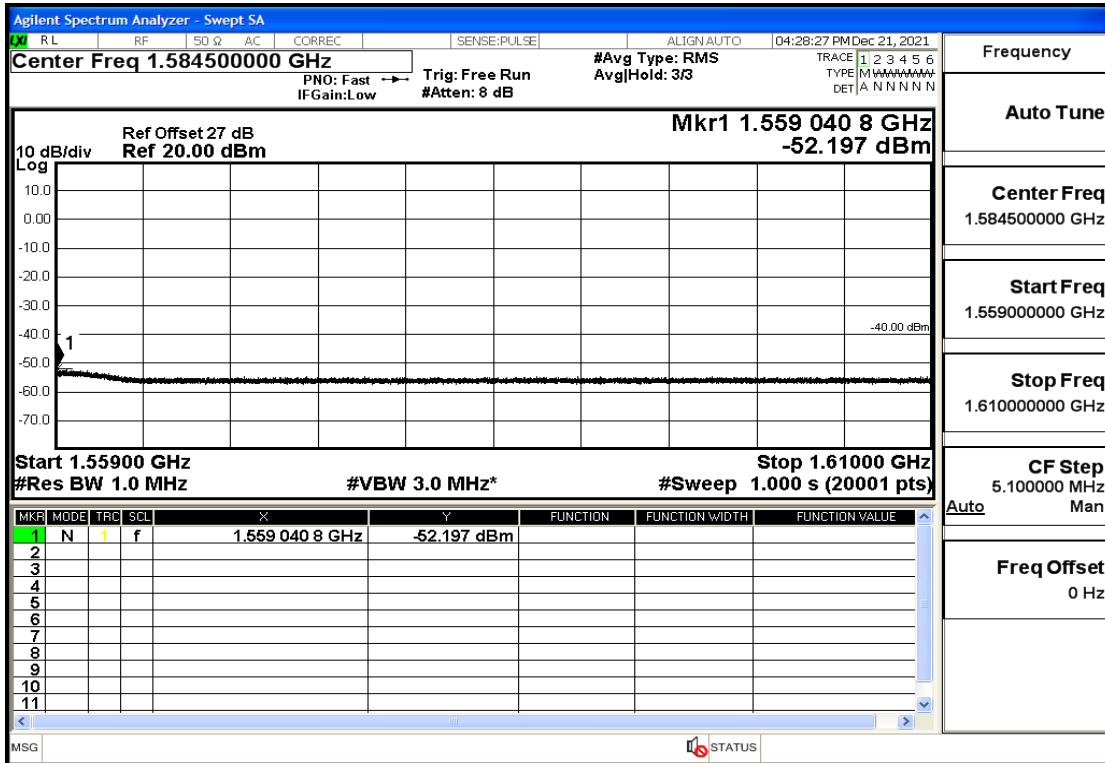

OB13-5-779.5-QPSK-12#HIGH@1.61GHz-9GHz@Pass

OB13-5-779.5-Q16-25#LOW@30mHz-1GHz@Pass

OB13-5-779.5-Q16-25#LOW@1GHz-1.559GHz@Pass

OB13-5-779.5-Q16-25#LOW@1.559GHz-1.61GHz@Pass

OB13-5-779.5-Q16-25#LOW@1.61GHz-9GHz@Pass