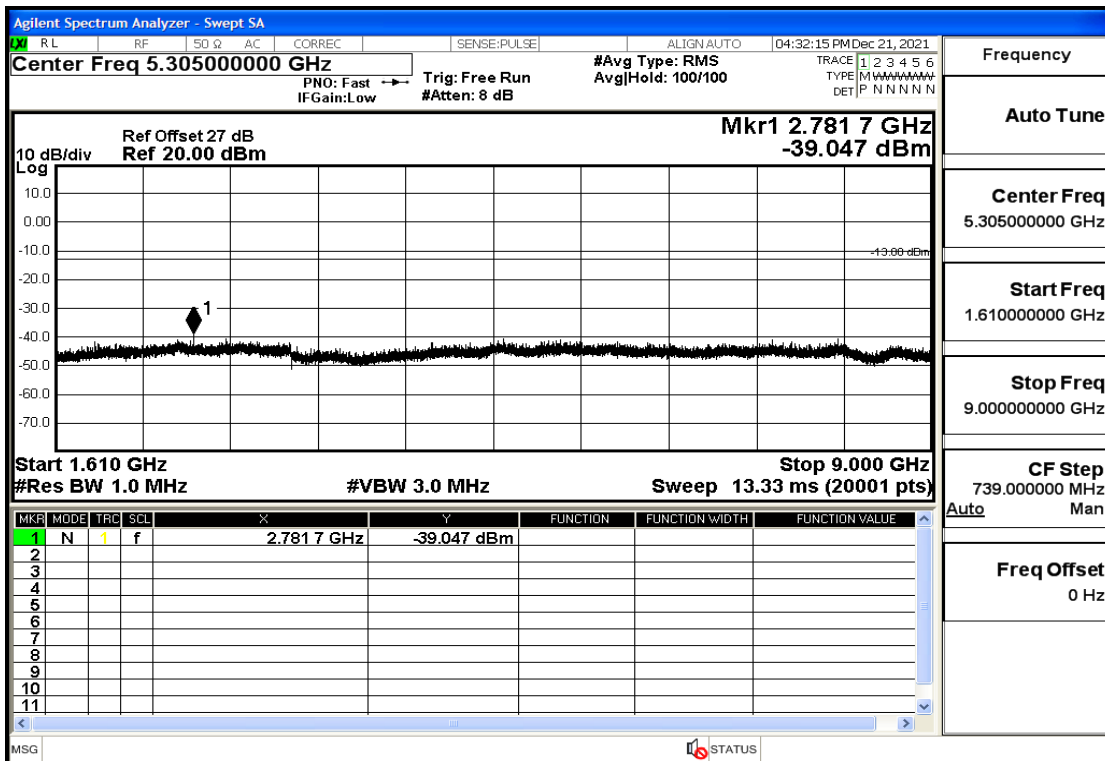

OB13-5-782-QPSK-25#LOW@1.61GHz-9GHz@Pass