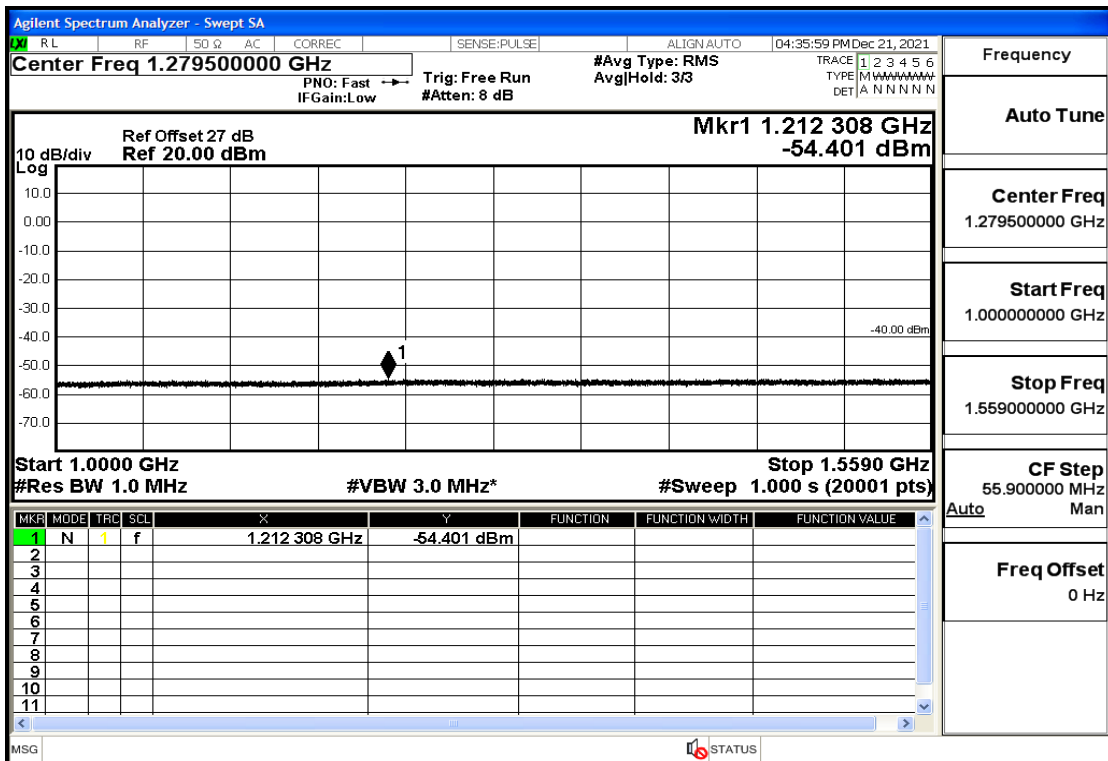

OB13-5-782-Q16-25#LOW@1.559GHz-1.61GHz@Pass

OB13-5-782-Q16-25#LOW@1.61GHz-9GHz@Pass

OB13-5-782-Q16-12#LOW@30mHz-1GHz@Pass

OB13-5-782-Q16-12#LOW@1GHz-1.559GHz@Pass

OB13-5-782-Q16-12#LOW@1.559GHz-1.61GHz@Pass