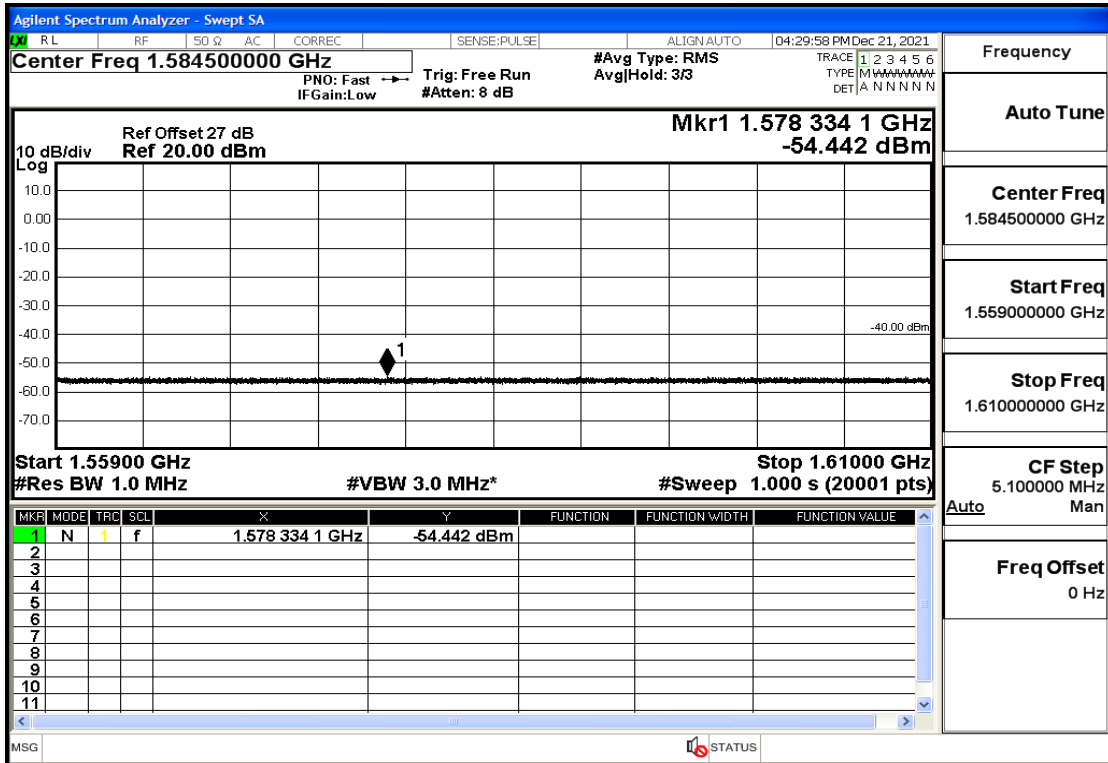

OB13-5-779.5-Q16-12#MID@1.559GHz-1.61GHz@Pass