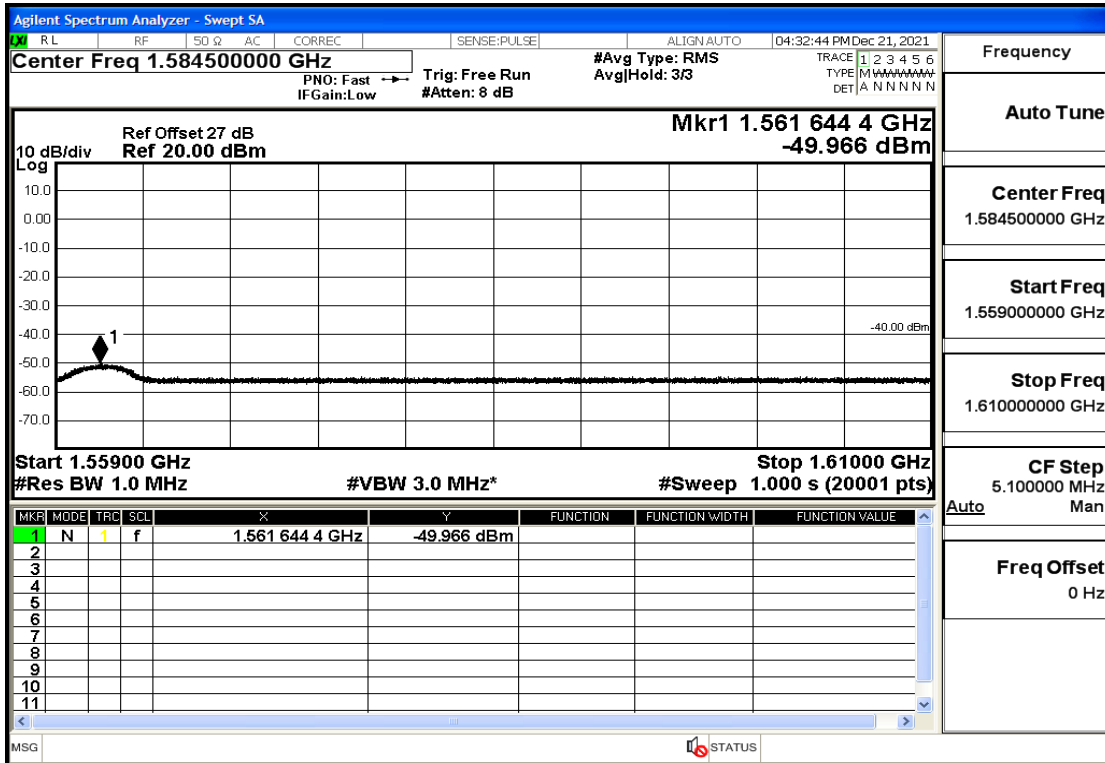

OB13-5-782-QPSK-25#LOW@1.61GHz-9GHz@Pass

OB13-5-782-QPSK-12#LOW@30mHz-1GHz@Pass

OB13-5-782-QPSK-12#LOW@1GHz-1.559GHz@Pass

OB13-5-782-QPSK-12#LOW@1.559GHz-1.61GHz@Pass

OB13-5-782-QPSK-12#LOW@1.61GHz-9GHz@Pass