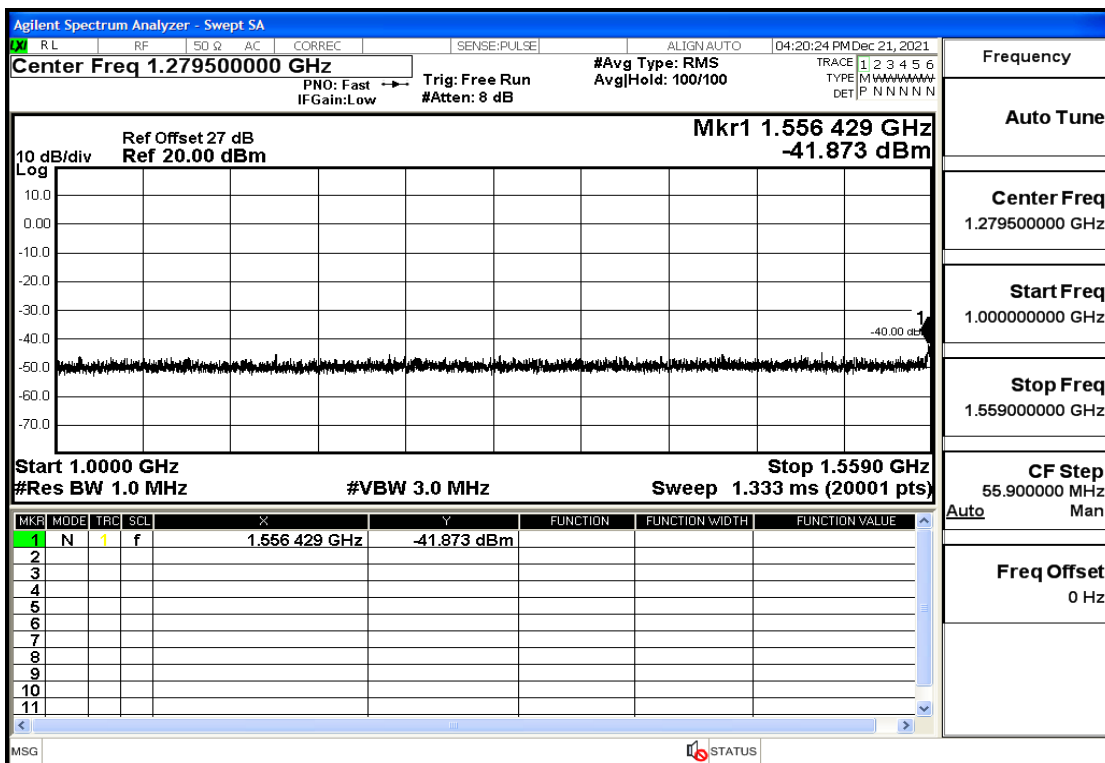

OB13-5-779.5-QPSK-12#LOW@1GHz-1.559GHz@Margin Low!