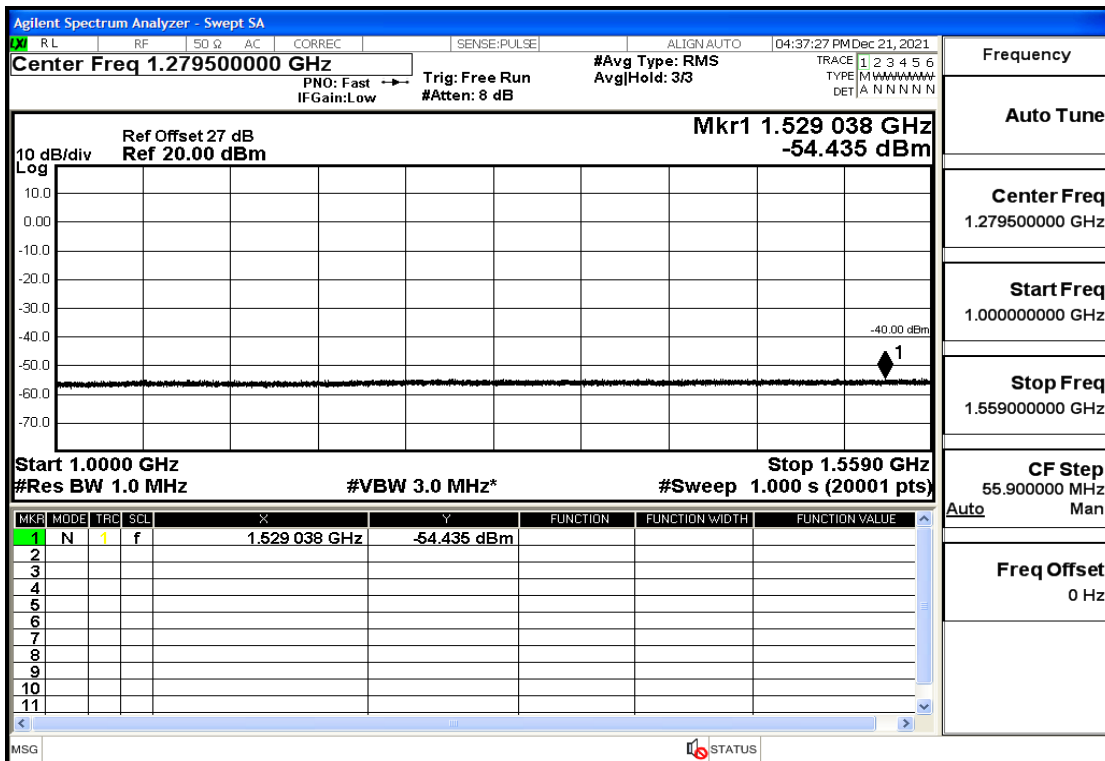

OB13-5-782-Q16-12#HIGH@1GHz-1.559GHz@Pass