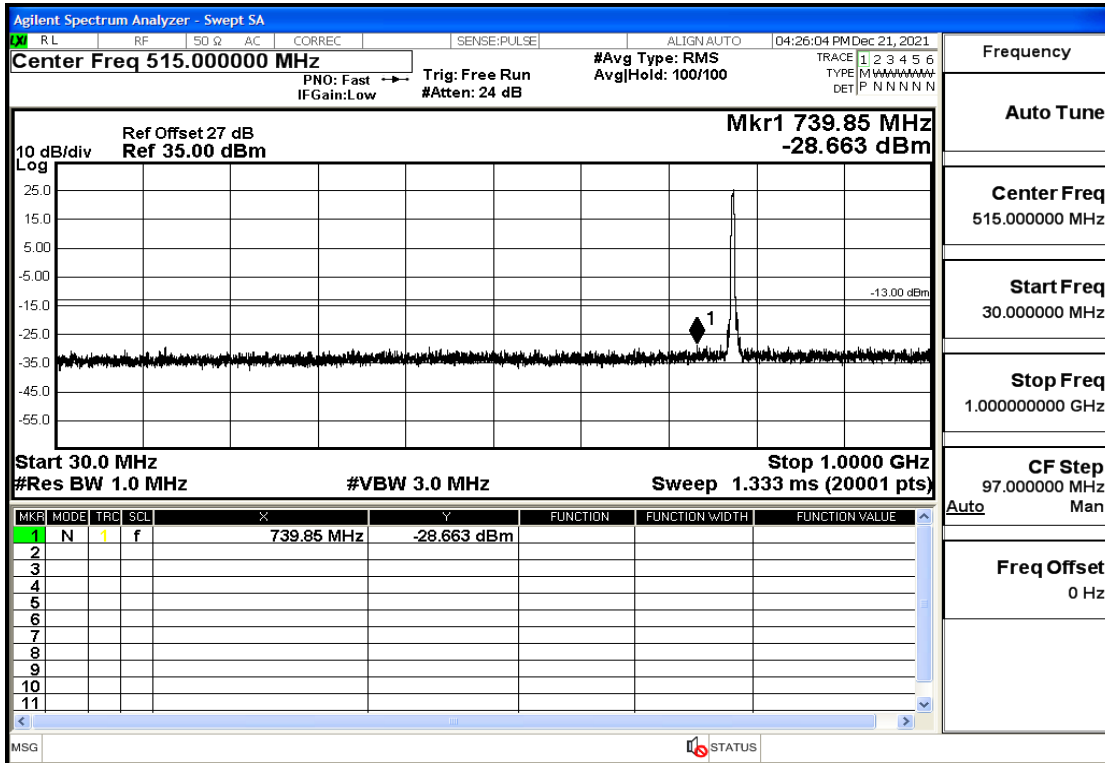

OB13-5-779.5-QPSK-12#LOW@1GHz-1.559GHz@Margin Low!

OB13-5-779.5-QPSK-12#LOW@1.559GHz-1.61GHz@Pass

OB13-5-779.5-QPSK-12#LOW@1.61GHz-9GHz@Pass

OB13-5-779.5-QPSK-12#MID@30mHz-1GHz@Pass

OB13-5-779.5-QPSK-12#MID@1GHz-1.559GHz@Margin Low!