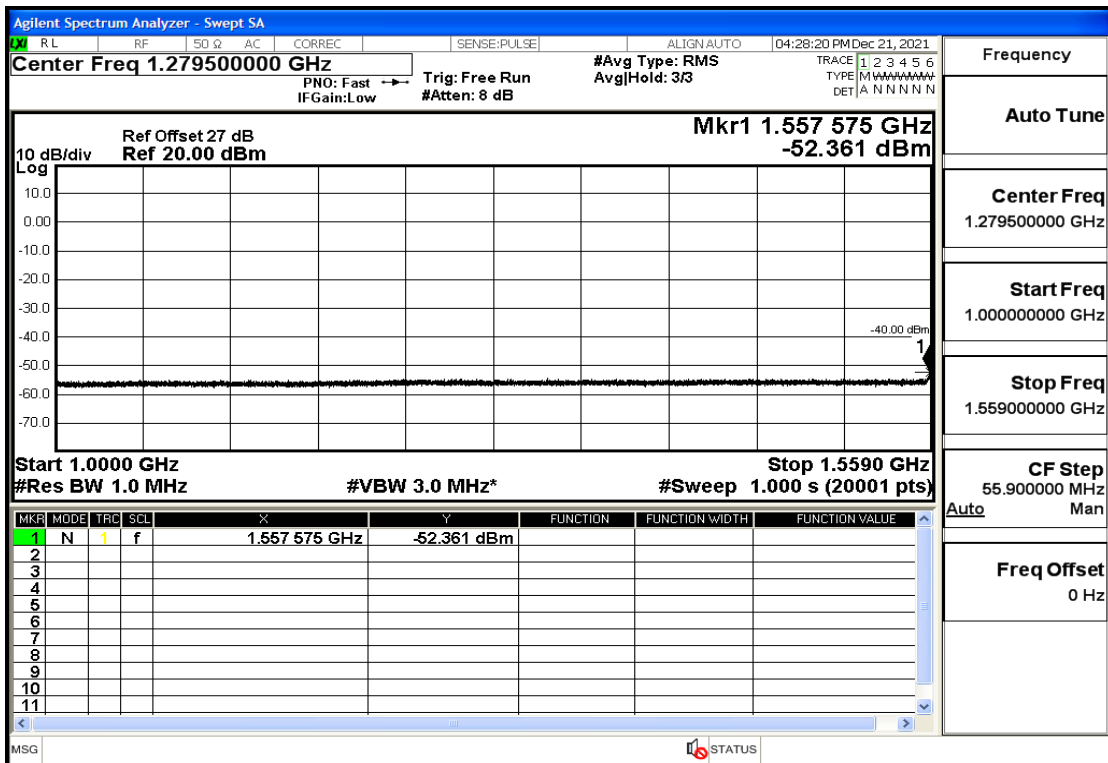

OB13-5-779.5-Q16-25#LOW@1GHz-1.559GHz@Pass