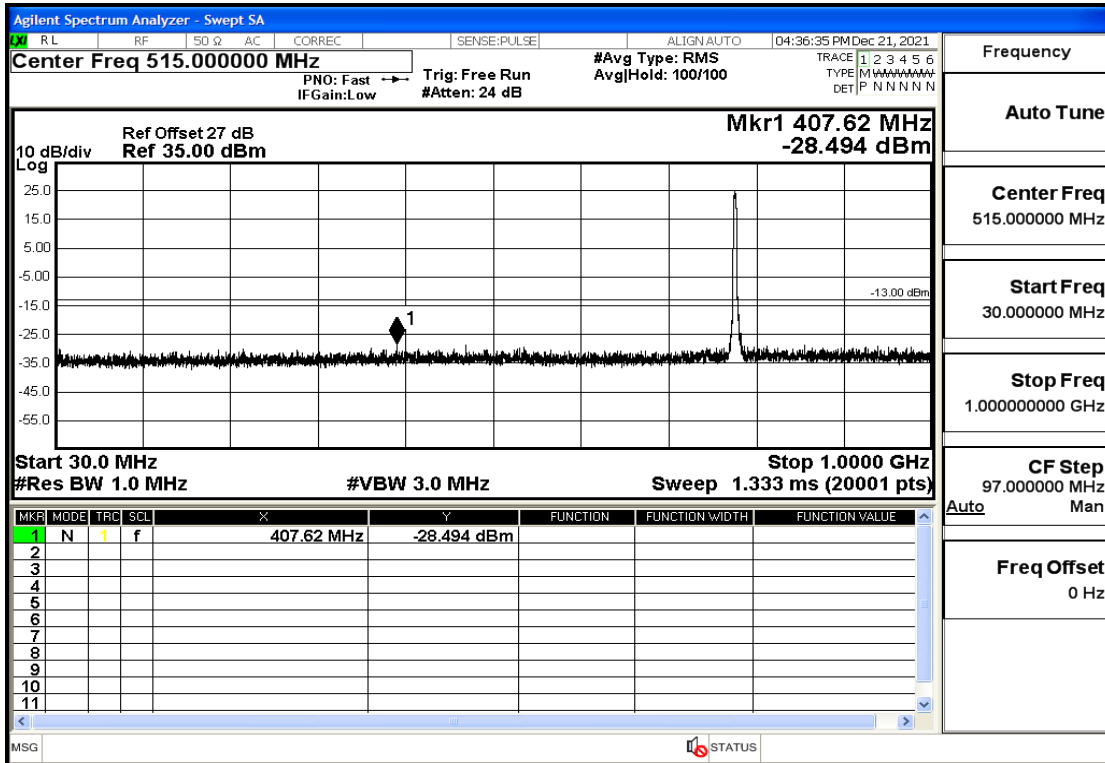

OB13-5-782-Q16-12#MID@30mHz-1GHz@Pass