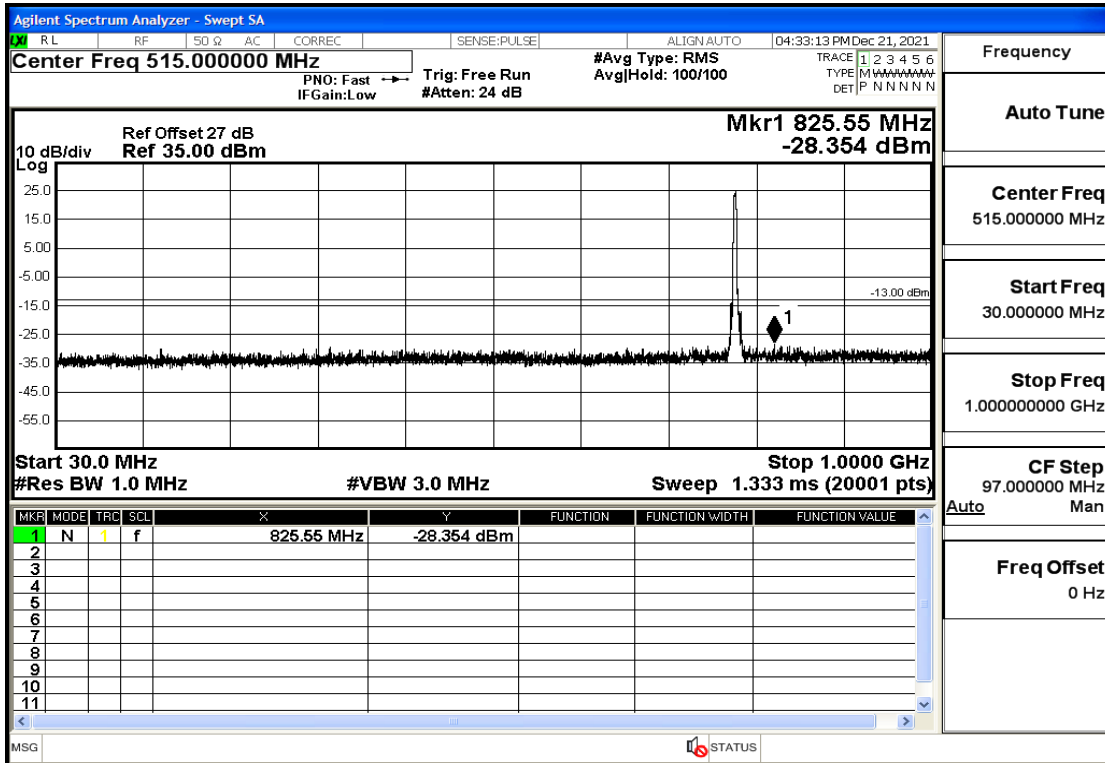

OB13-5-782-QPSK-12#MID@30mHz-1GHz@Pass