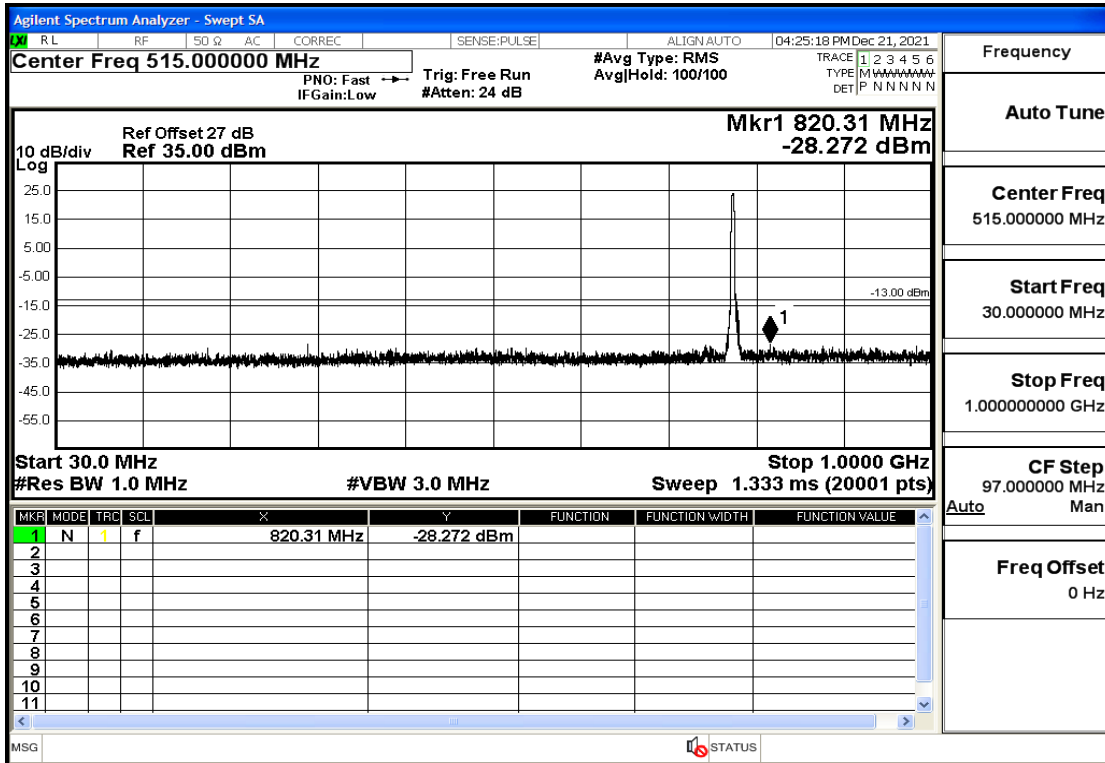

OB13-5-779.5-QPSK-25#LOW@30mHz-1GHz@Pass

OB13-5-779.5-QPSK-25#LOW@1GHz-1.559GHz@Pass

OB13-5-779.5-QPSK-25#LOW@1.559GHz-1.61GHz@Pass

OB13-5-779.5-QPSK-25#LOW@1.61GHz-9GHz@Pass

OB13-5-779.5-QPSK-12#LOW@30mHz-1GHz@Pass