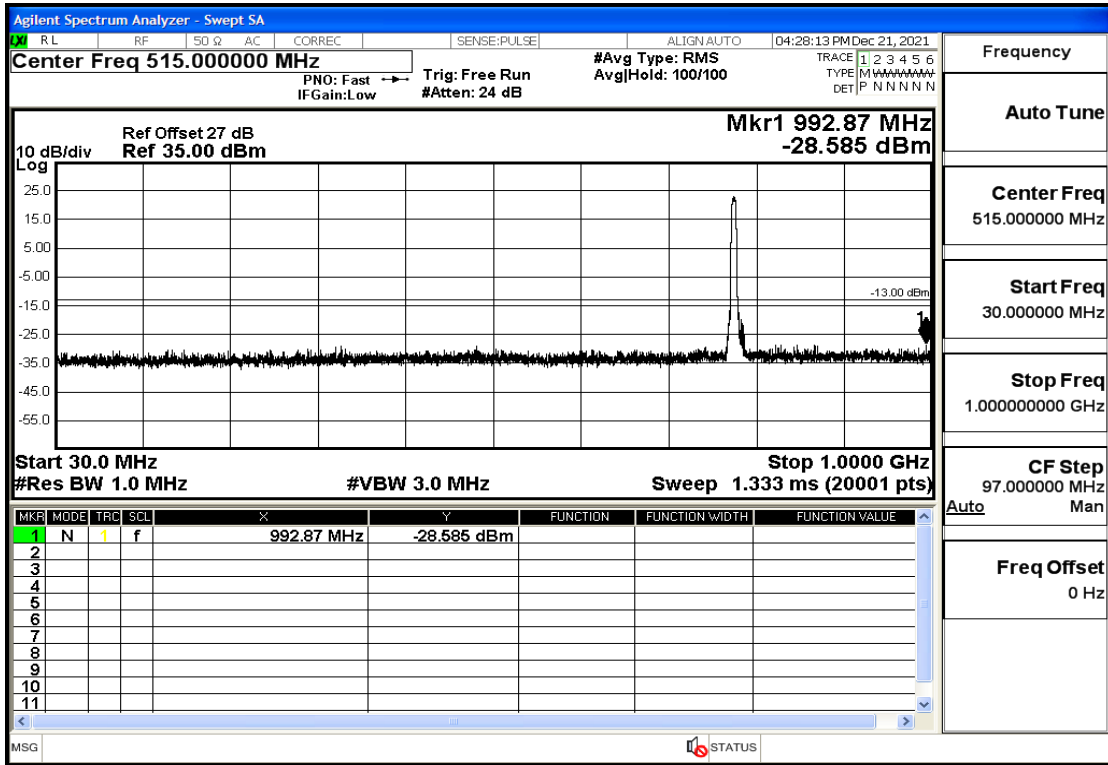

OB13-5-779.5-Q16-25#LOW@30mHz-1GHz@Pass