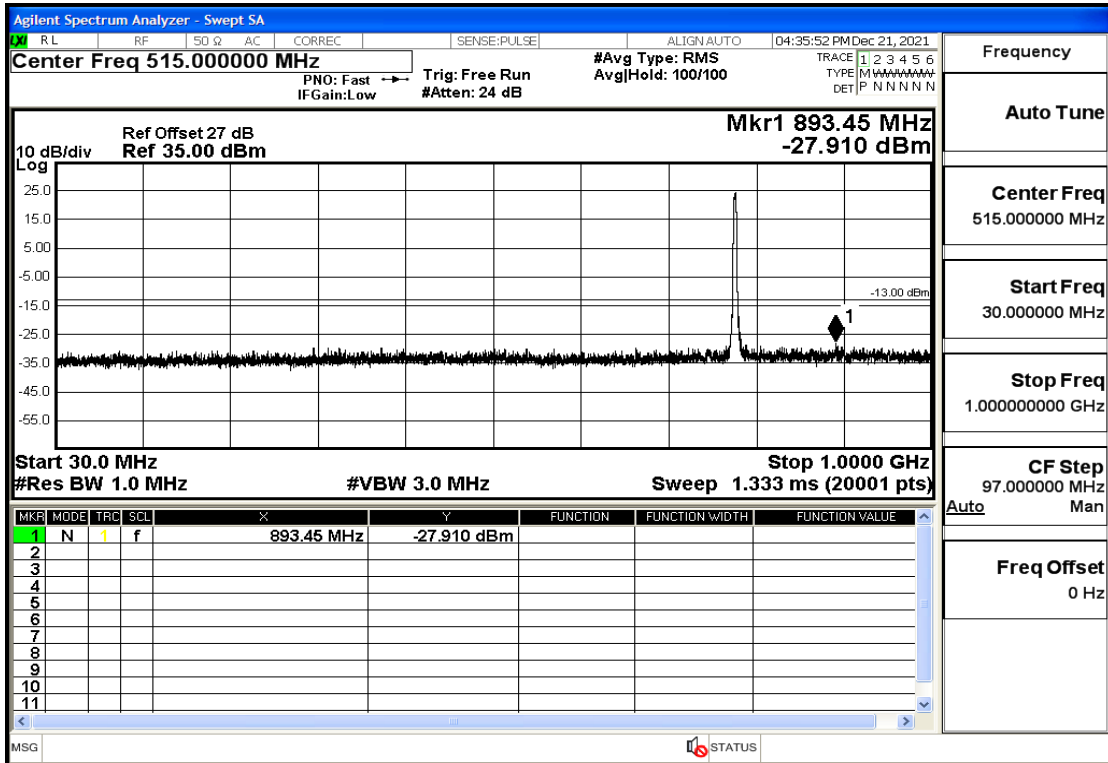

OB13-5-782-Q16-12#LOW@30mHz-1GHz@Pass