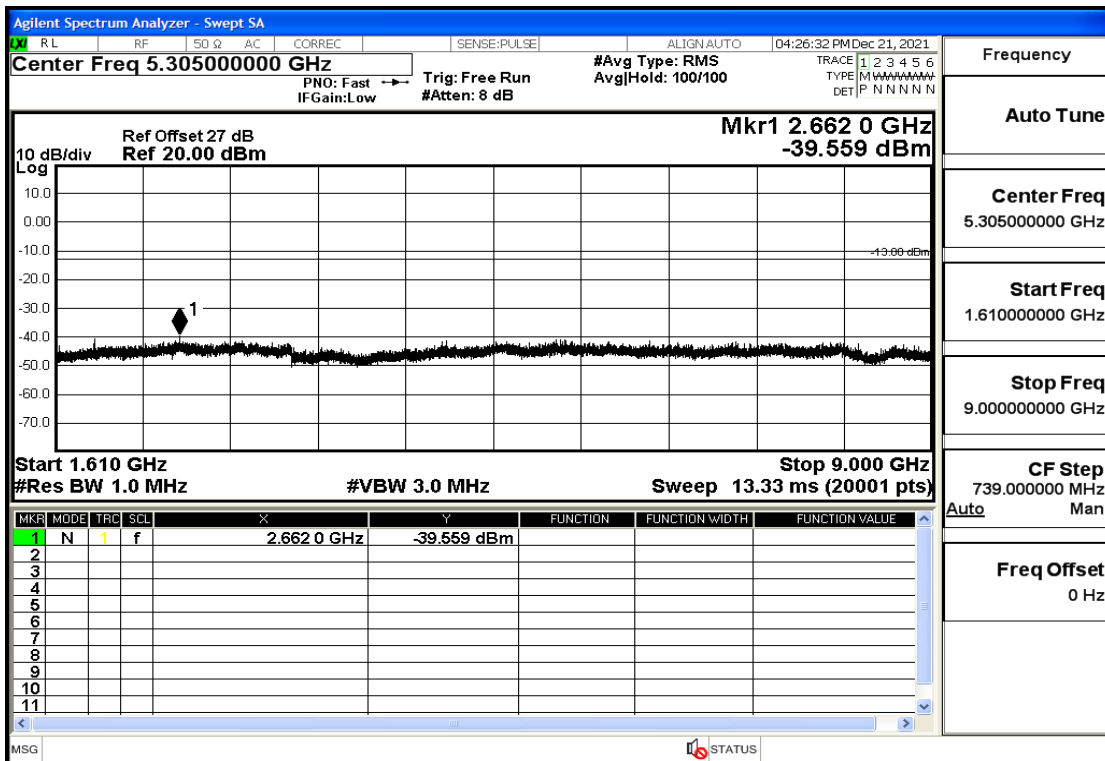

OB13-5-779.5-QPSK-12#MID@1.61GHz-9GHz@Pass