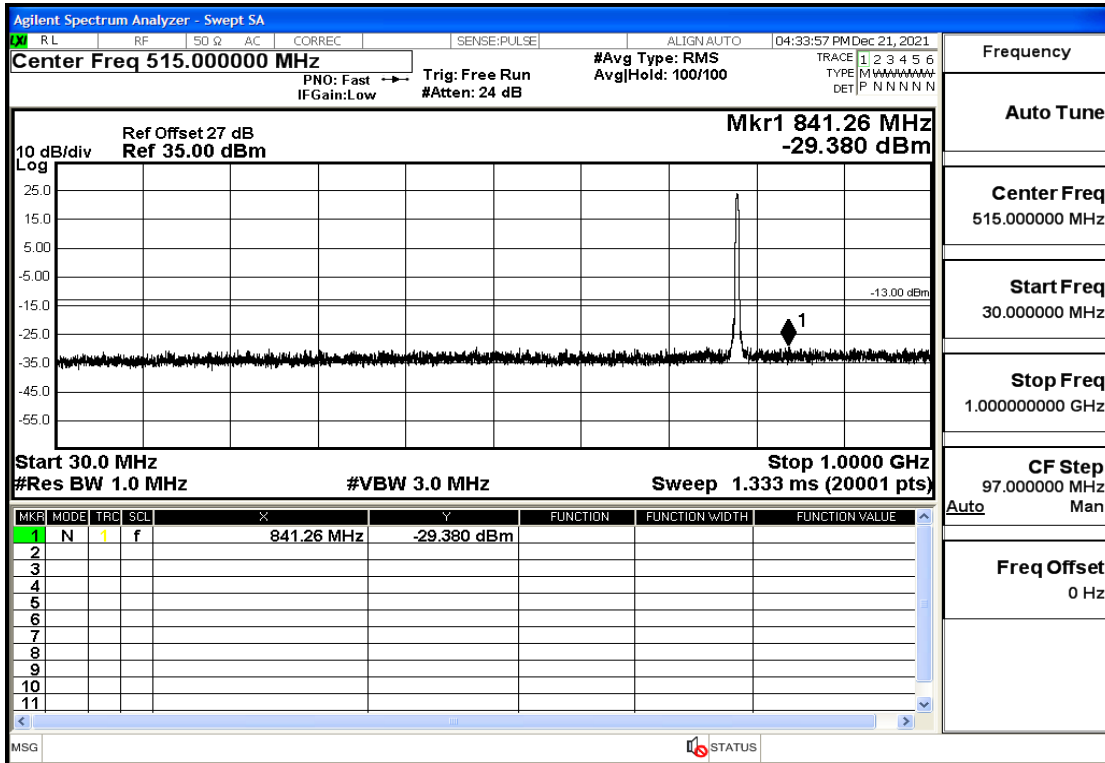

OB13-5-782-QPSK-12#MID@30mHz-1GHz@Pass

OB13-5-782-QPSK-12#MID@1GHz-1.559GHz@Pass

OB13-5-782-QPSK-12#MID@1.559GHz-1.61GHz@Pass

OB13-5-782-QPSK-12#MID@1.61GHz-9GHz@Pass

OB13-5-782-QPSK-12#HIGH@30mHz-1GHz@Pass