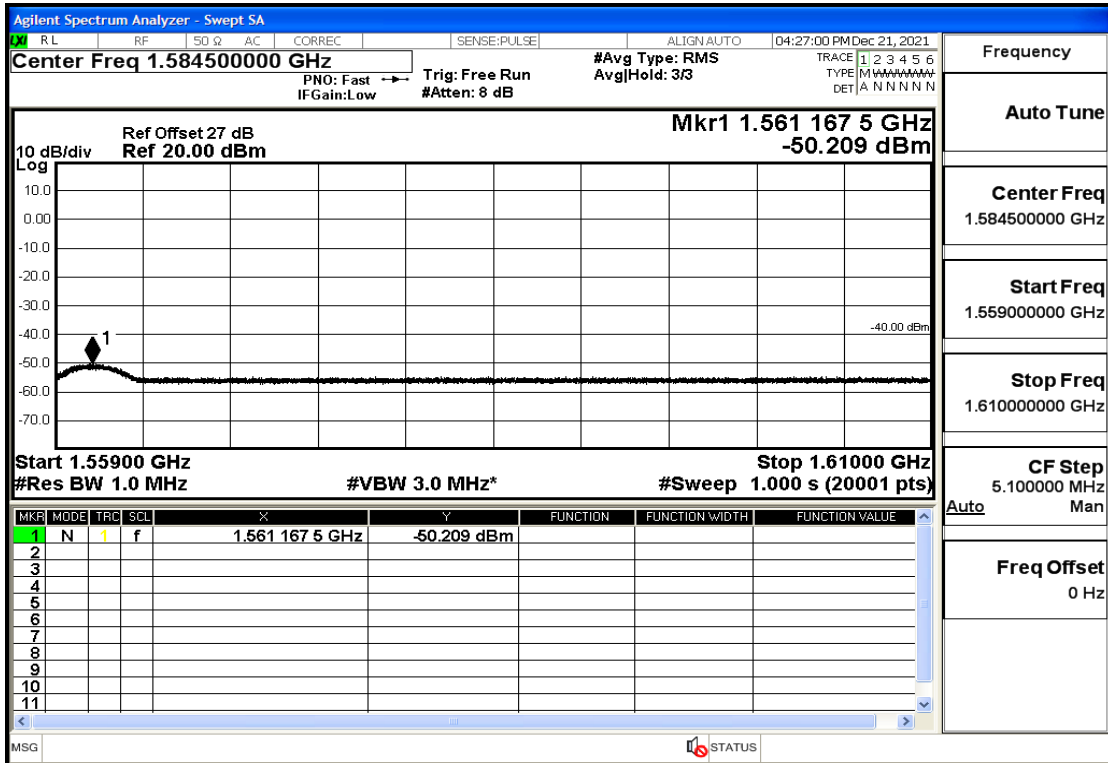

OB13-5-779.5-QPSK-12#MID@1.559GHz-1.61GHz@Pass

OB13-5-779.5-QPSK-12#MID@1.61GHz-9GHz@Pass

OB13-5-779.5-QPSK-12#HIGH@30mHz-1GHz@Pass

OB13-5-779.5-QPSK-12#HIGH@1GHz-1.559GHz@Pass

OB13-5-779.5-QPSK-12#HIGH@1.559GHz-1.61GHz@Pass