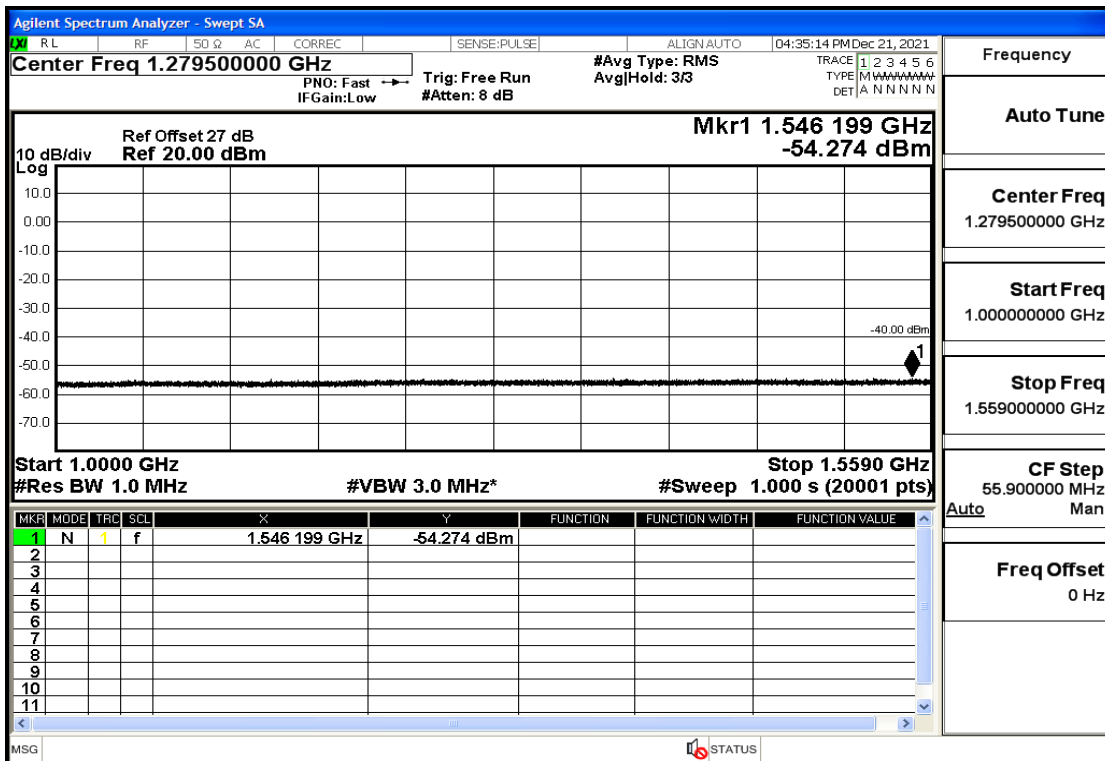

OB13-5-782-QPSK-12#HIGH@1GHz-1.559GHz@Pass

OB13-5-782-QPSK-12#HIGH@1.559GHz-1.61GHz@Pass

OB13-5-782-QPSK-12#HIGH@1.61GHz-9GHz@Pass

OB13-5-782-Q16-25#LOW@30mHz-1GHz@Pass

OB13-5-782-Q16-25#LOW@1GHz-1.559GHz@Pass