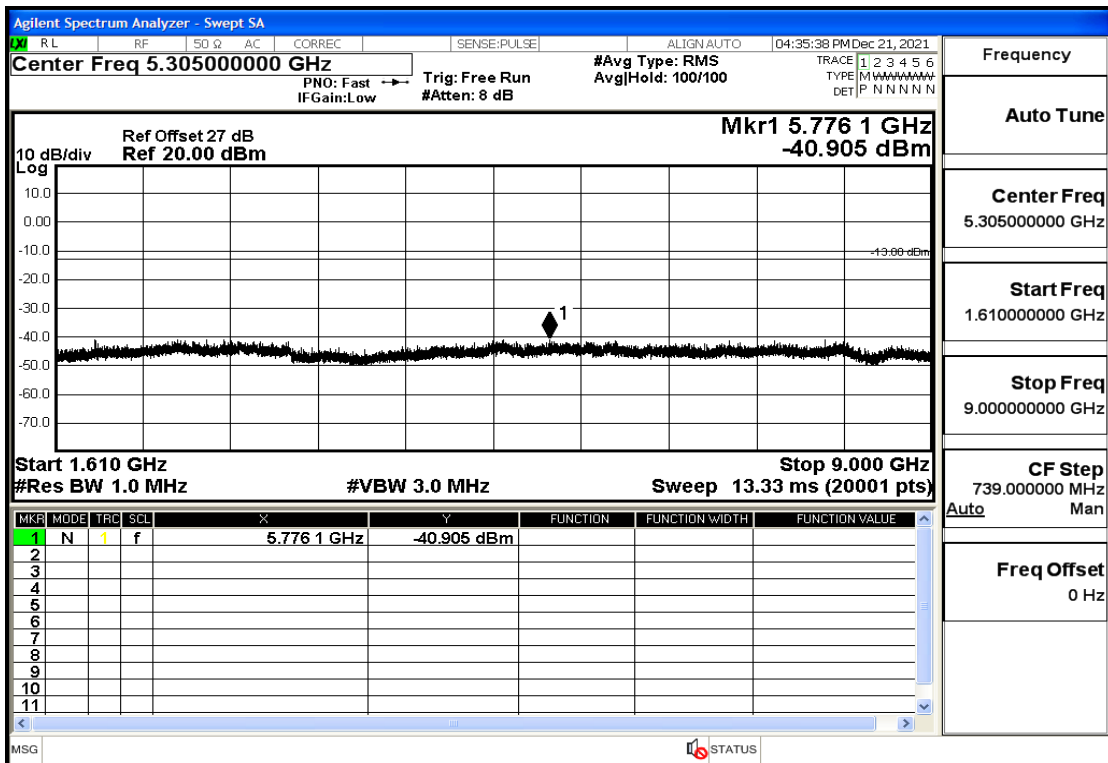

OB13-5-782-Q16-25#LOW@1.61GHz-9GHz@Pass