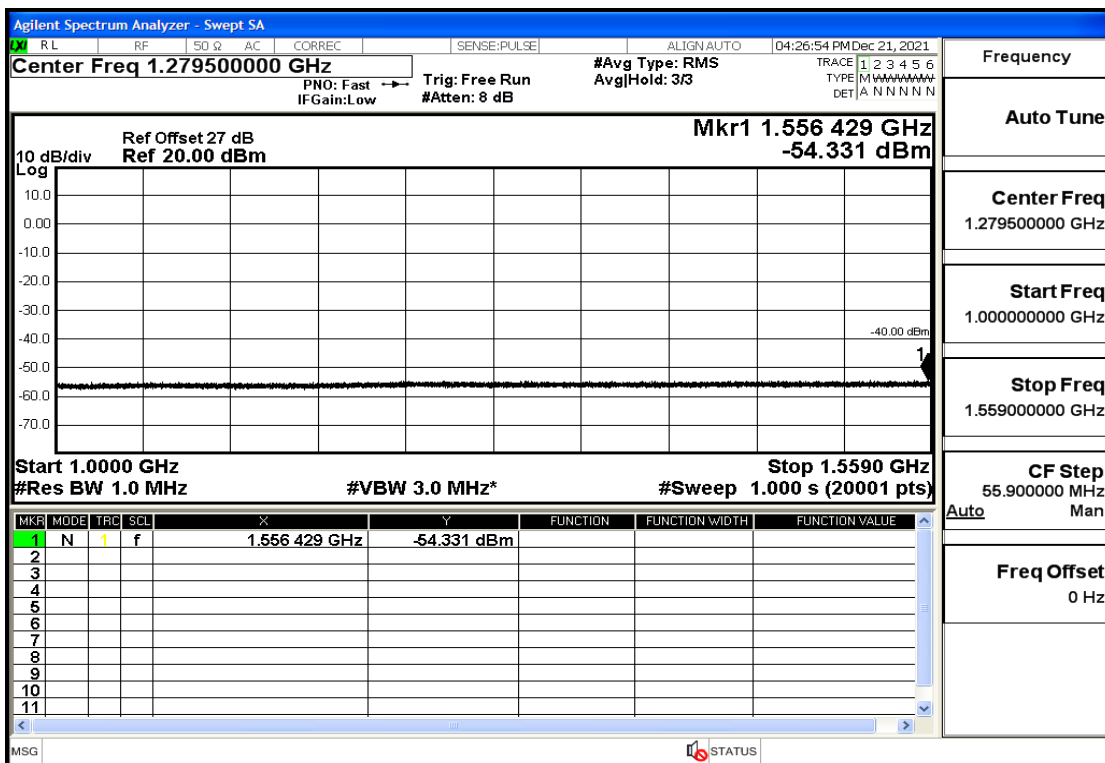

OB13-5-779.5-QPSK-12#MID@1.559GHz-1.61GHz@Pass

OB13-5-779.5-QPSK-12#MID@1.61GHz-9GHz@Pass

OB13-5-779.5-QPSK-12#HIGH@30mHz-1GHz@Pass

OB13-5-779.5-QPSK-12#HIGH@1GHz-1.559GHz@Pass

OB13-5-779.5-QPSK-12#HIGH@1.559GHz-1.61GHz@Pass