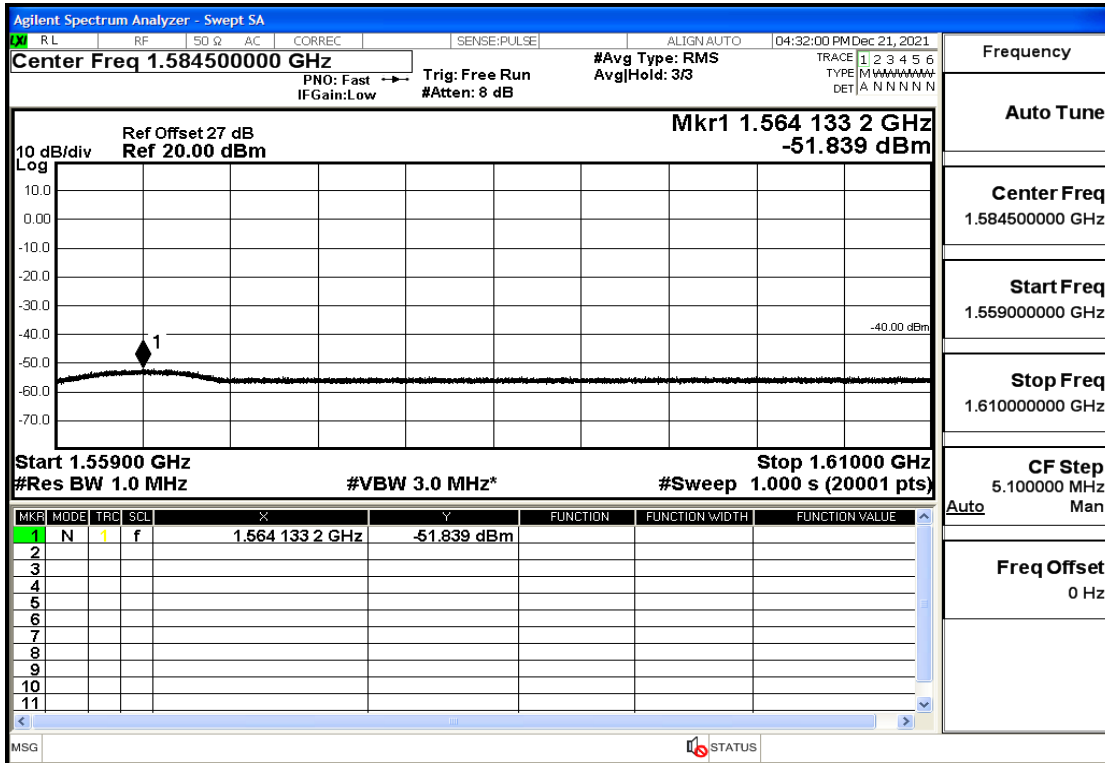

OB13-5-779.5-Q16-12#HIGH@1.559GHz-1.61GHz@Pass

OB13-5-779.5-Q16-12#HIGH@1.61GHz-9GHz@Pass

OB13-5-782-QPSK-25#LOW@30mHz-1GHz@Pass

OB13-5-782-QPSK-25#LOW@1GHz-1.559GHz@Pass

OB13-5-782-QPSK-25#LOW@1.559GHz-1.61GHz@Pass