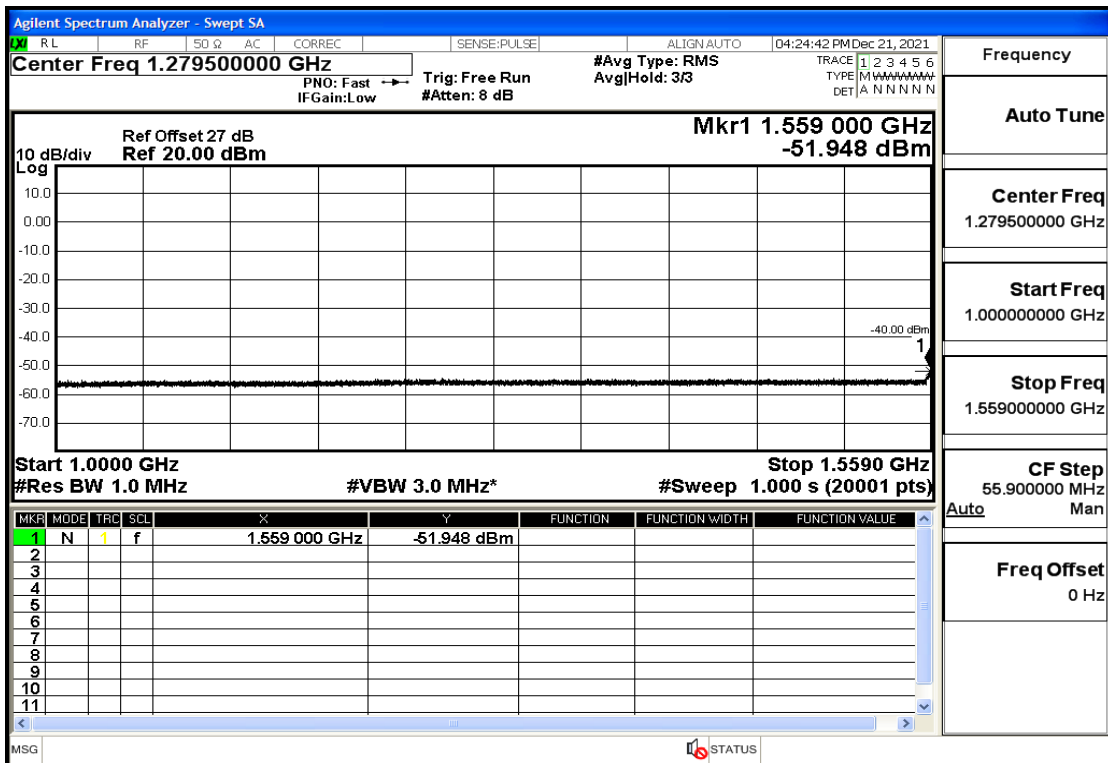

OB13-5-779.5-QPSK-25#LOW@1GHz-1.559GHz@Pass