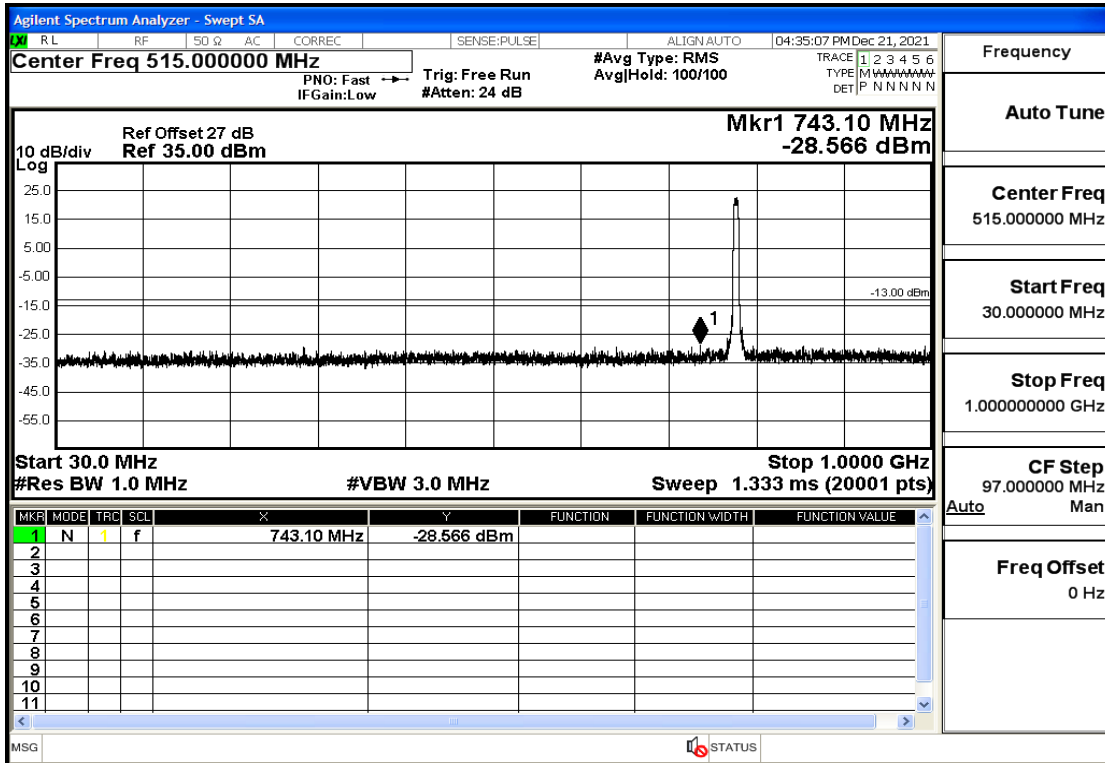

OB13-5-782-QPSK-12#HIGH@1GHz-1.559GHz@Pass

OB13-5-782-QPSK-12#HIGH@1.559GHz-1.61GHz@Pass

OB13-5-782-QPSK-12#HIGH@1.61GHz-9GHz@Pass

OB13-5-782-Q16-25#LOW@30mHz-1GHz@Pass

OB13-5-782-Q16-25#LOW@1GHz-1.559GHz@Pass