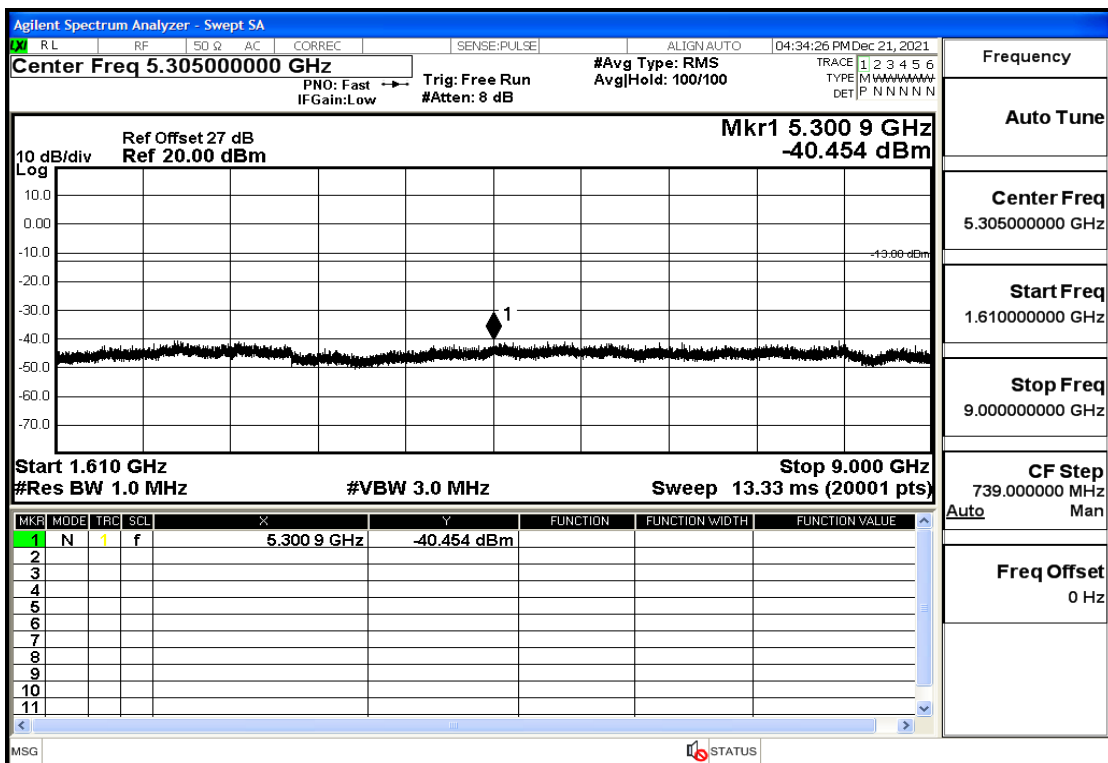

OB13-5-782-QPSK-12#HIGH@1.61GHz-9GHz@Pass