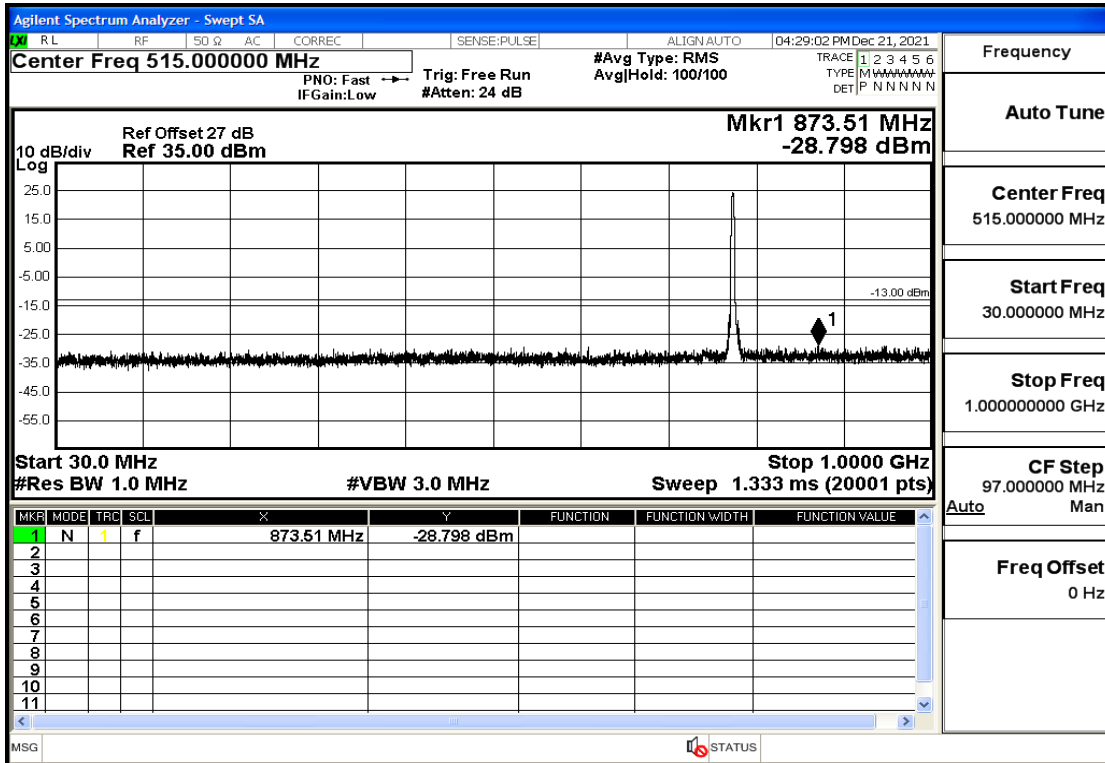

OB13-5-779.5-Q16-12#LOW@30mHz-1GHz@Pass