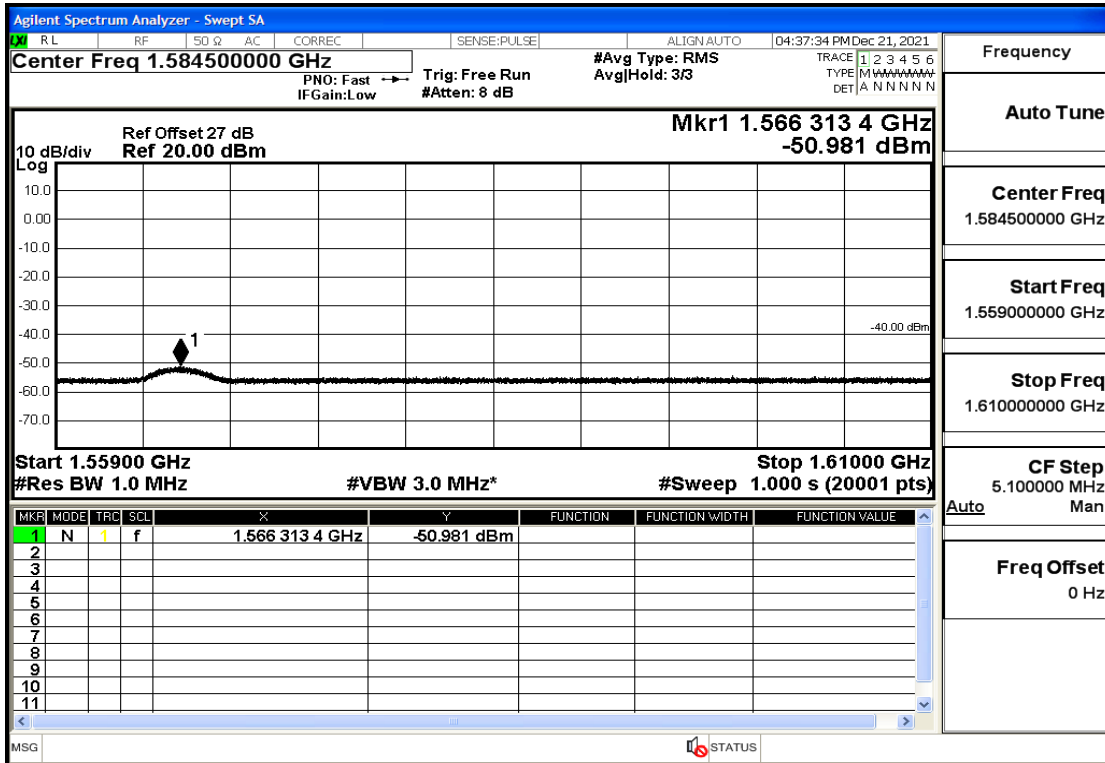

OB13-5-782-Q16-12#HIGH@1.559GHz-1.61GHz@Pass