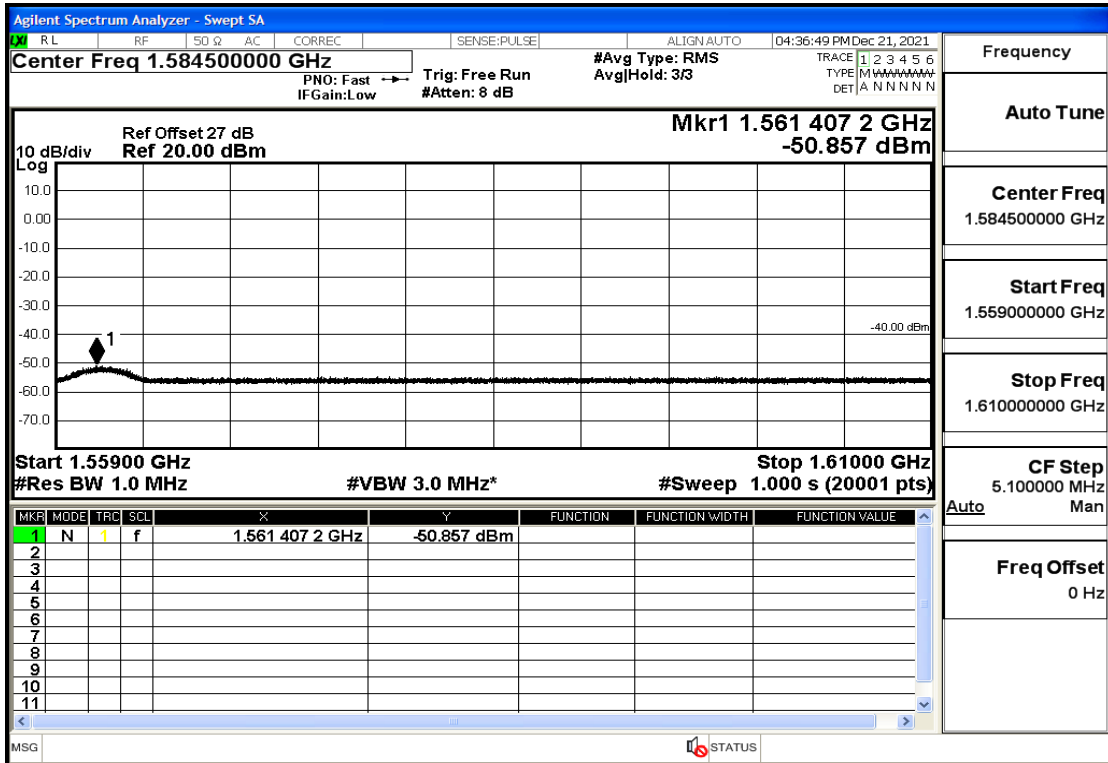

OB13-5-782-Q16-12#LOW@1.61GHz-9GHz@Pass

OB13-5-782-Q16-12#MID@30mHz-1GHz@Pass

OB13-5-782-Q16-12#MID@1GHz-1.559GHz@Pass

OB13-5-782-Q16-12#MID@1.559GHz-1.61GHz@Pass

OB13-5-782-Q16-12#MID@1.61GHz-9GHz@Pass

OB13-5-782-Q16-12#HIGH@30mHz-1GHz@Pass