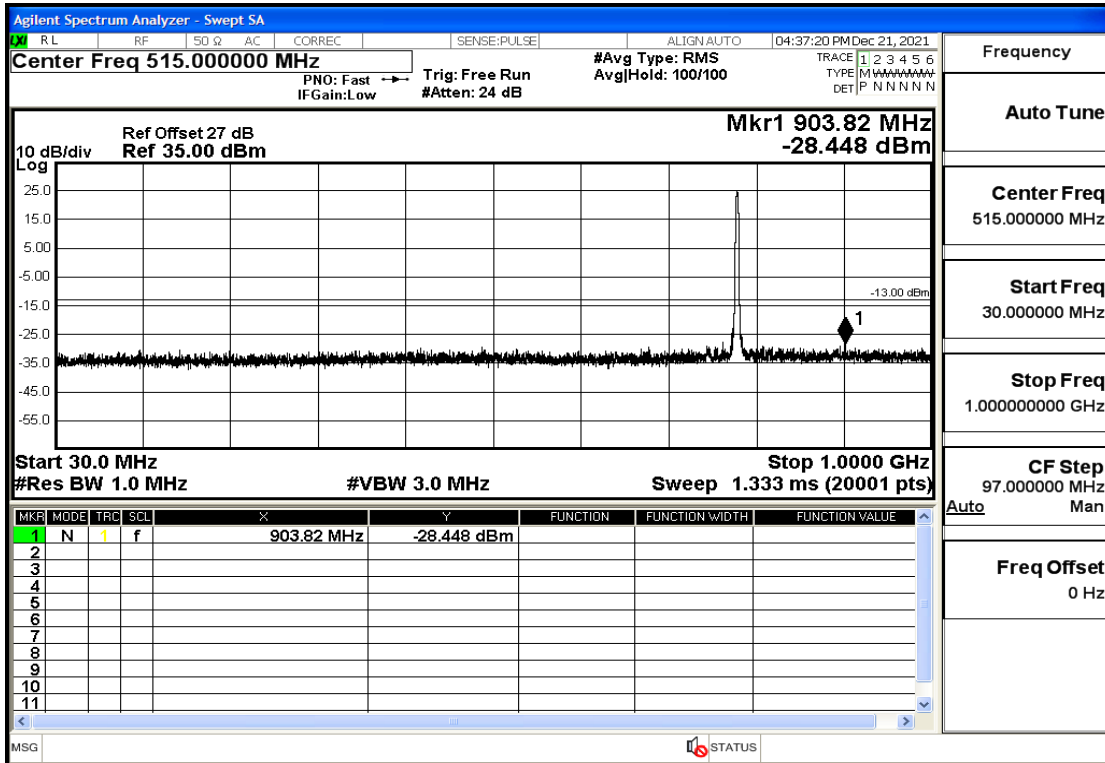

OB13-5-782-Q16-12#LOW@1.61GHz-9GHz@Pass

OB13-5-782-Q16-12#MID@30mHz-1GHz@Pass

OB13-5-782-Q16-12#MID@1GHz-1.559GHz@Pass

OB13-5-782-Q16-12#MID@1.559GHz-1.61GHz@Pass

OB13-5-782-Q16-12#MID@1.61GHz-9GHz@Pass

OB13-5-782-Q16-12#HIGH@30mHz-1GHz@Pass