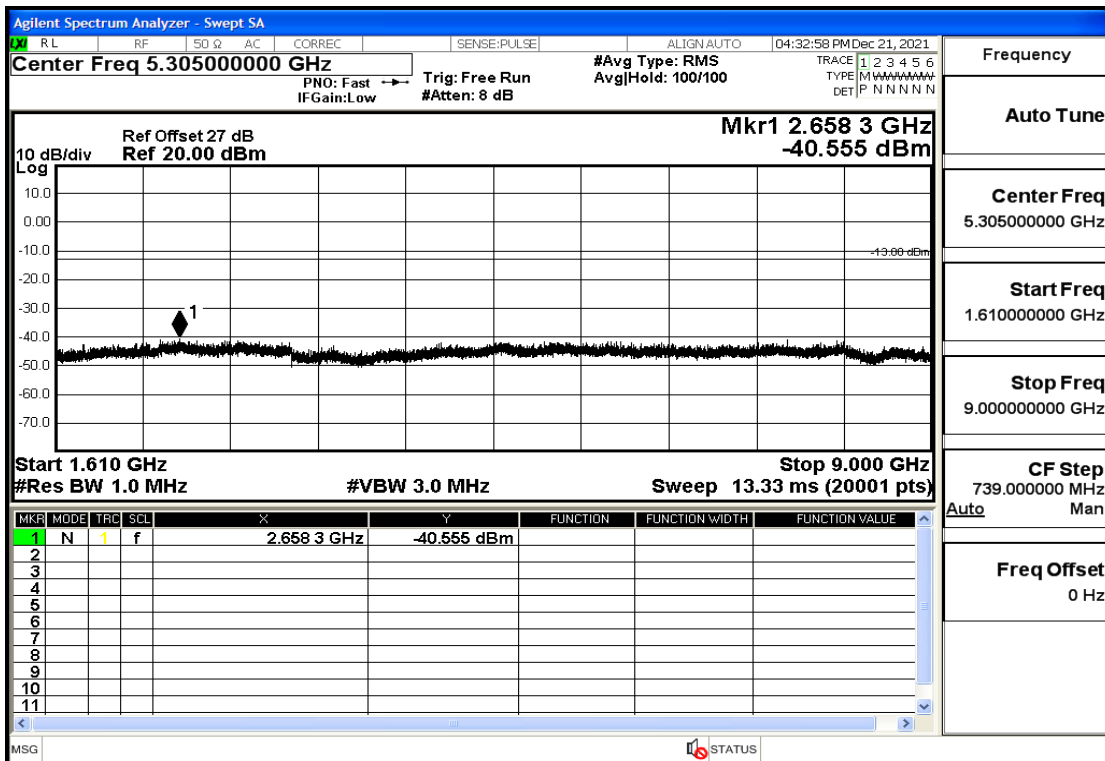

OB13-5-782-QPSK-25#LOW@1.61GHz-9GHz@Pass

OB13-5-782-QPSK-12#LOW@30mHz-1GHz@Pass

OB13-5-782-QPSK-12#LOW@1GHz-1.559GHz@Pass

OB13-5-782-QPSK-12#LOW@1.559GHz-1.61GHz@Pass

OB13-5-782-QPSK-12#LOW@1.61GHz-9GHz@Pass