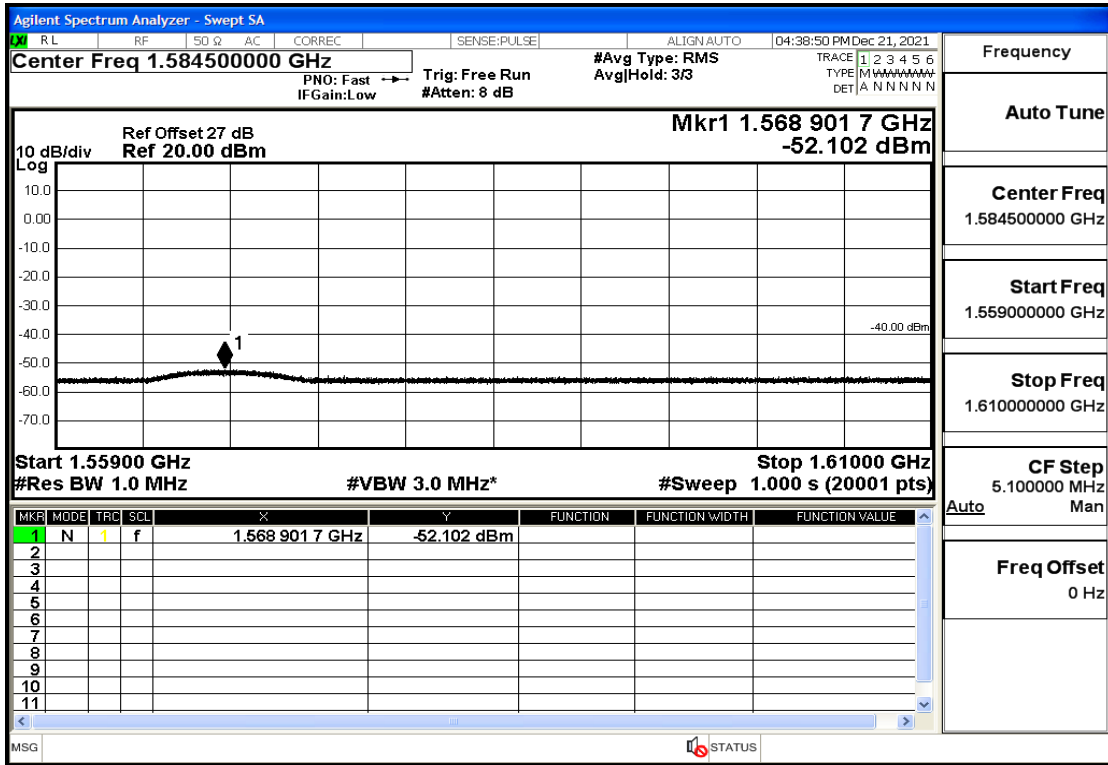

OB13-5-784.5-QPSK-25#LOW@1.559GHz-1.61GHz@Pass