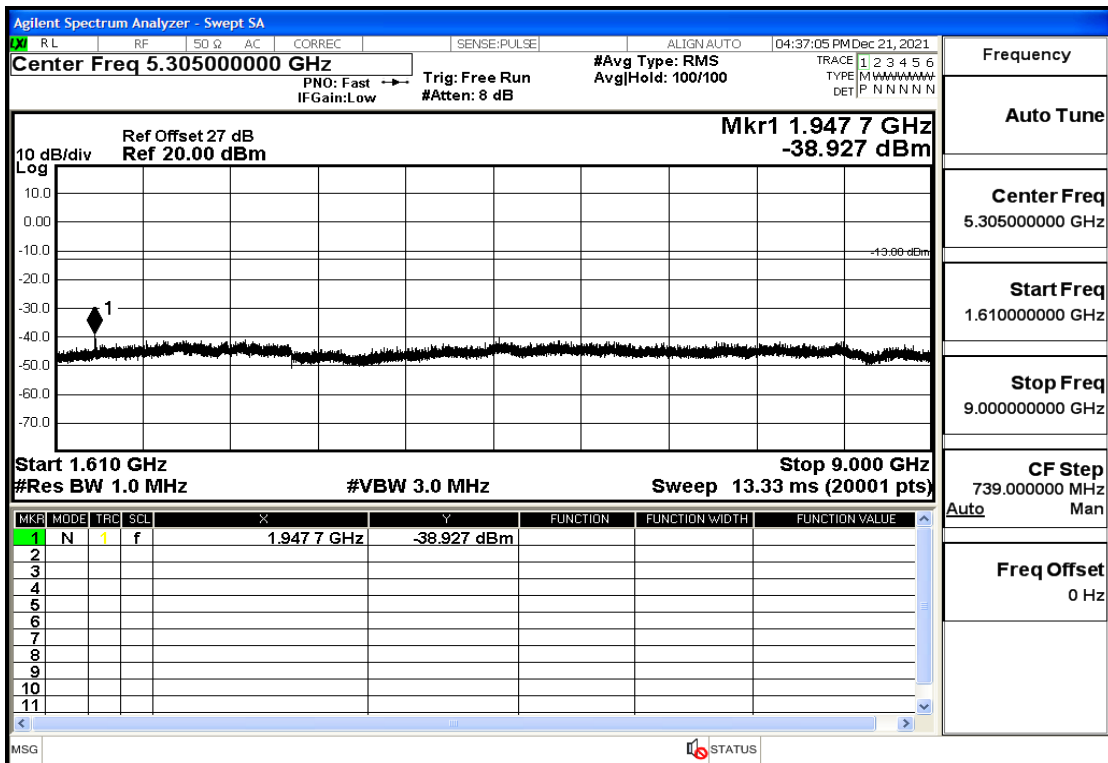

OB13-5-782-Q16-12#LOW@1.61GHz-9GHz@Pass

OB13-5-782-Q16-12#MID@30mHz-1GHz@Pass

OB13-5-782-Q16-12#MID@1GHz-1.559GHz@Pass

OB13-5-782-Q16-12#MID@1.559GHz-1.61GHz@Pass

OB13-5-782-Q16-12#MID@1.61GHz-9GHz@Pass

OB13-5-782-Q16-12#HIGH@30mHz-1GHz@Pass