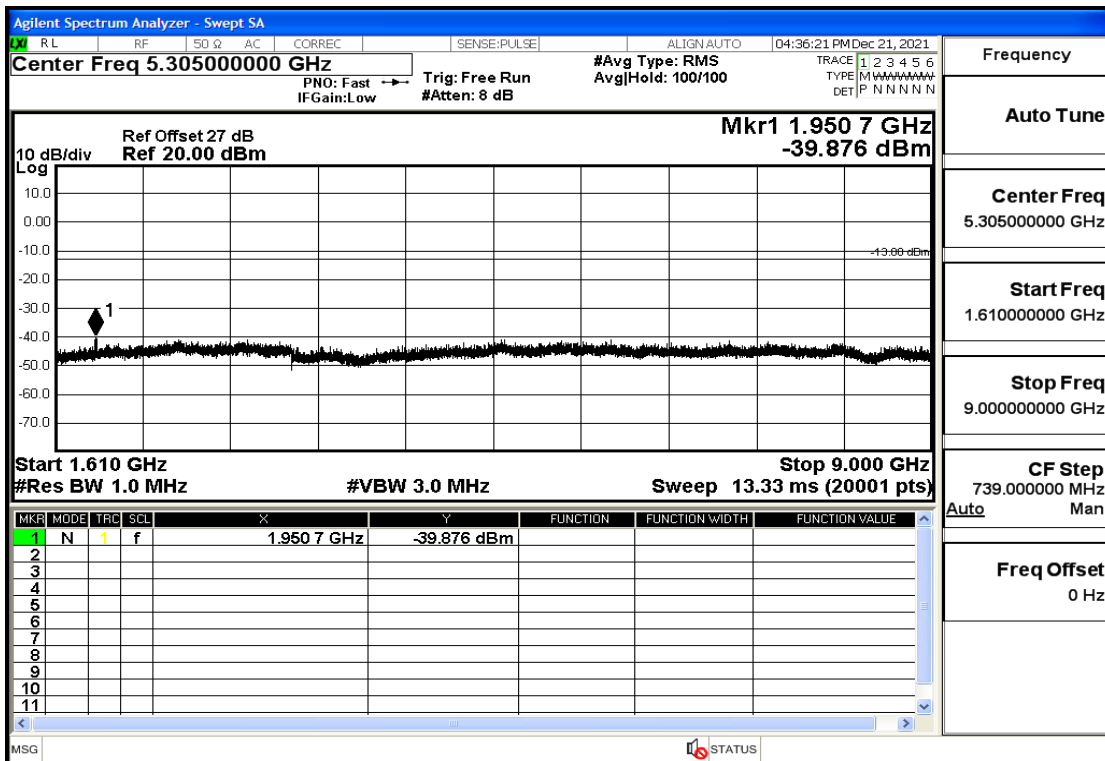

OB13-5-782-Q16-12#LOW@1.61GHz-9GHz@Pass