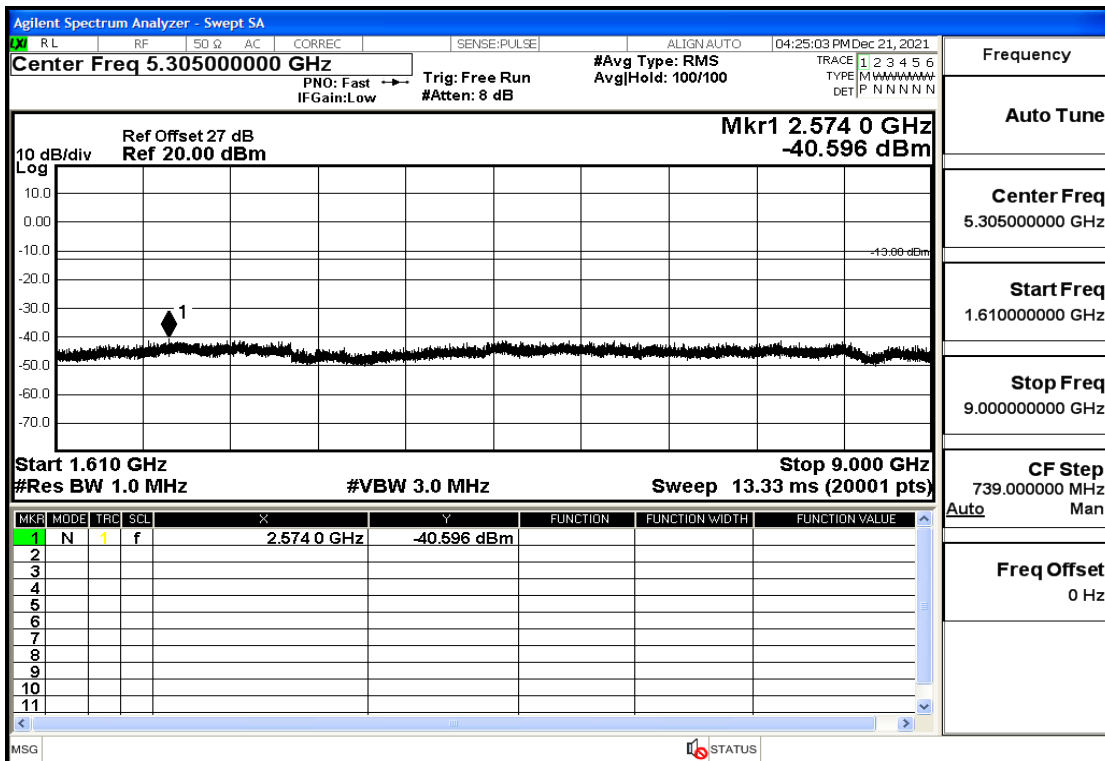

OB13-5-779.5-QPSK-25#LOW@30mHz-1GHz@Pass

OB13-5-779.5-QPSK-25#LOW@1GHz-1.559GHz@Pass

OB13-5-779.5-QPSK-25#LOW@1.559GHz-1.61GHz@Pass

OB13-5-779.5-QPSK-25#LOW@1.61GHz-9GHz@Pass

OB13-5-779.5-QPSK-12#LOW@30mHz-1GHz@Pass