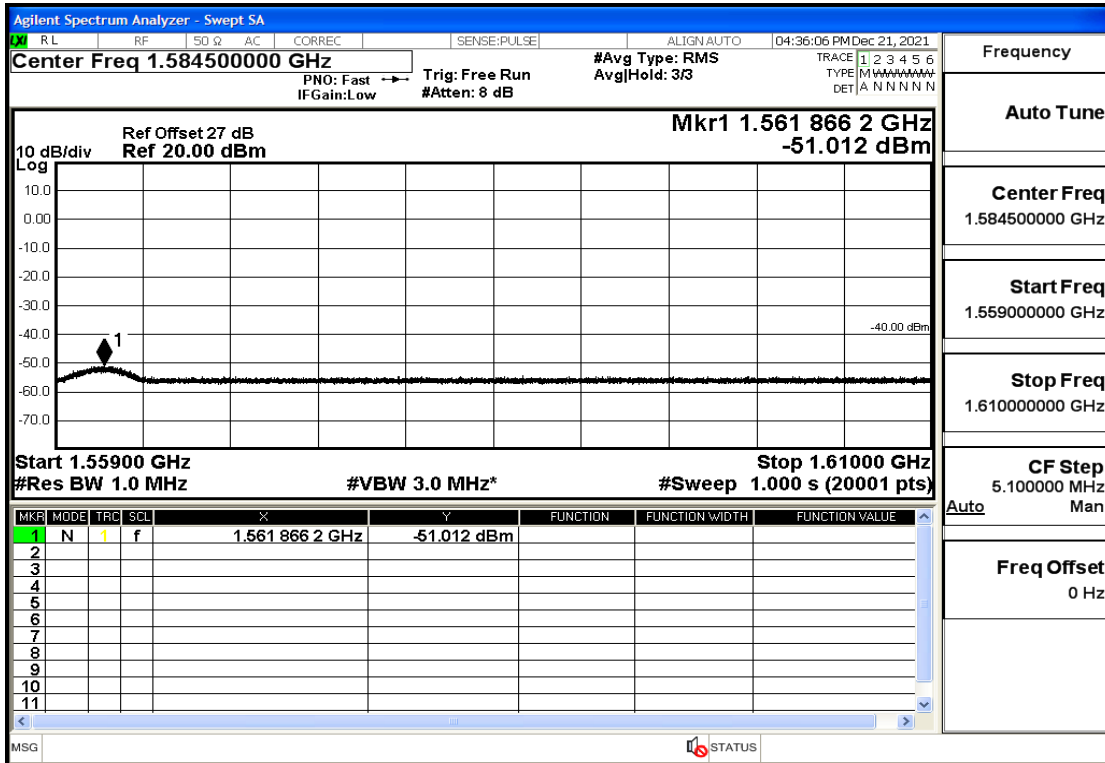

OB13-5-782-Q16-25#LOW@1.559GHz-1.61GHz@Pass

OB13-5-782-Q16-25#LOW@1.61GHz-9GHz@Pass

OB13-5-782-Q16-12#LOW@30mHz-1GHz@Pass

OB13-5-782-Q16-12#LOW@1GHz-1.559GHz@Pass

OB13-5-782-Q16-12#LOW@1.559GHz-1.61GHz@Pass