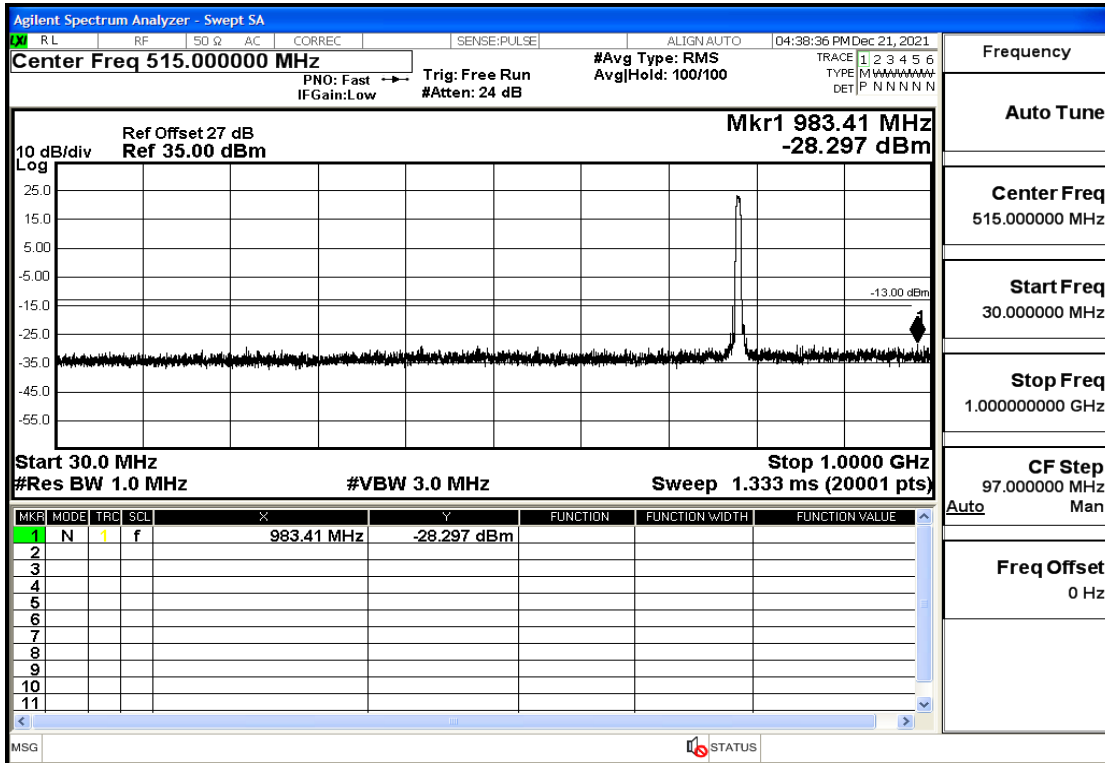

OB13-5-782-Q16-12#HIGH@1GHz-1.559GHz@Pass

OB13-5-782-Q16-12#HIGH@1.559GHz-1.61GHz@Pass

OB13-5-782-Q16-12#HIGH@1.61GHz-9GHz@Pass

OB13-5-784.5-QPSK-25#LOW@30mHz-1GHz@Pass

OB13-5-784.5-QPSK-25#LOW@1GHz-1.559GHz@Pass