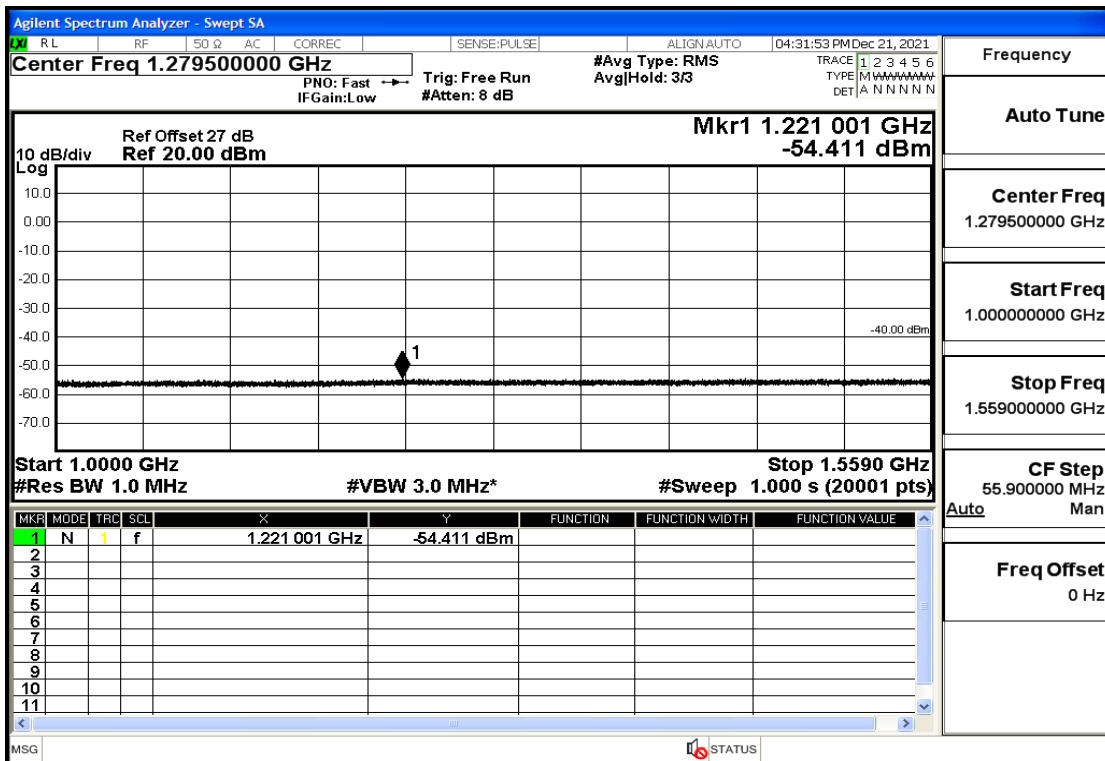

OB13-5-779.5-Q16-12#HIGH@1.559GHz-1.61GHz@Pass

OB13-5-779.5-Q16-12#HIGH@1.61GHz-9GHz@Pass

OB13-5-782-QPSK-25#LOW@30mHz-1GHz@Pass

OB13-5-782-QPSK-25#LOW@1GHz-1.559GHz@Pass

OB13-5-782-QPSK-25#LOW@1.559GHz-1.61GHz@Pass