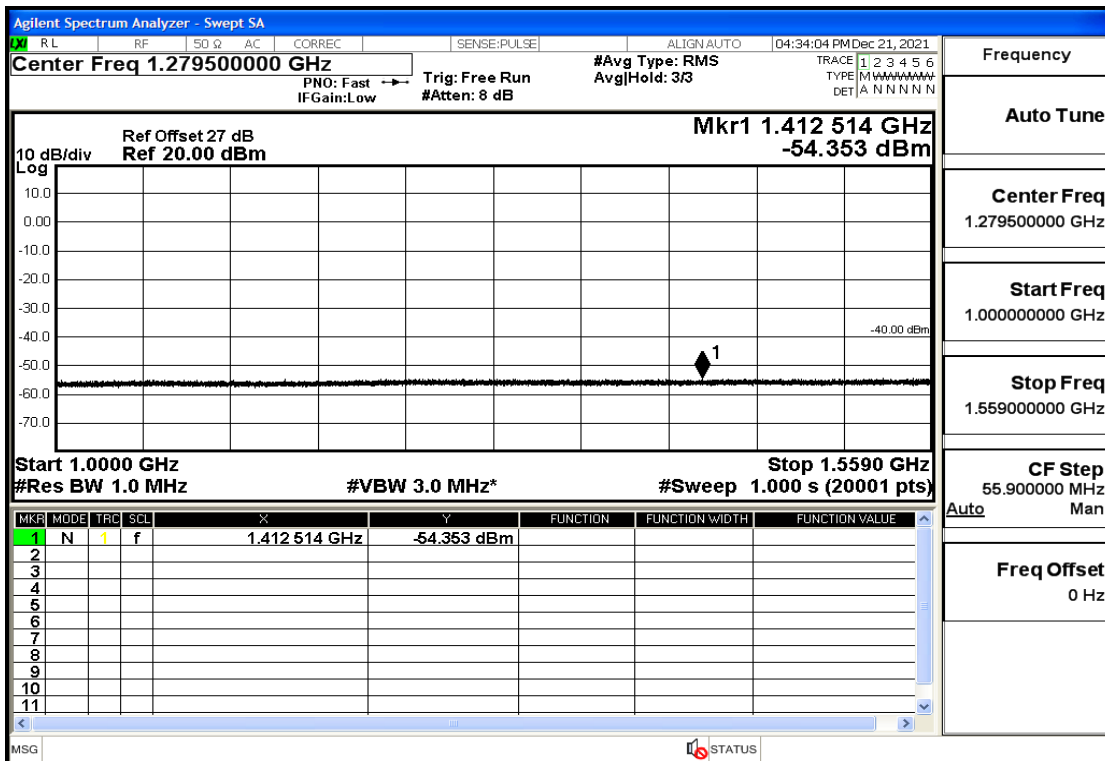

OB13-5-782-QPSK-12#HIGH@1GHz-1.559GHz@Pass