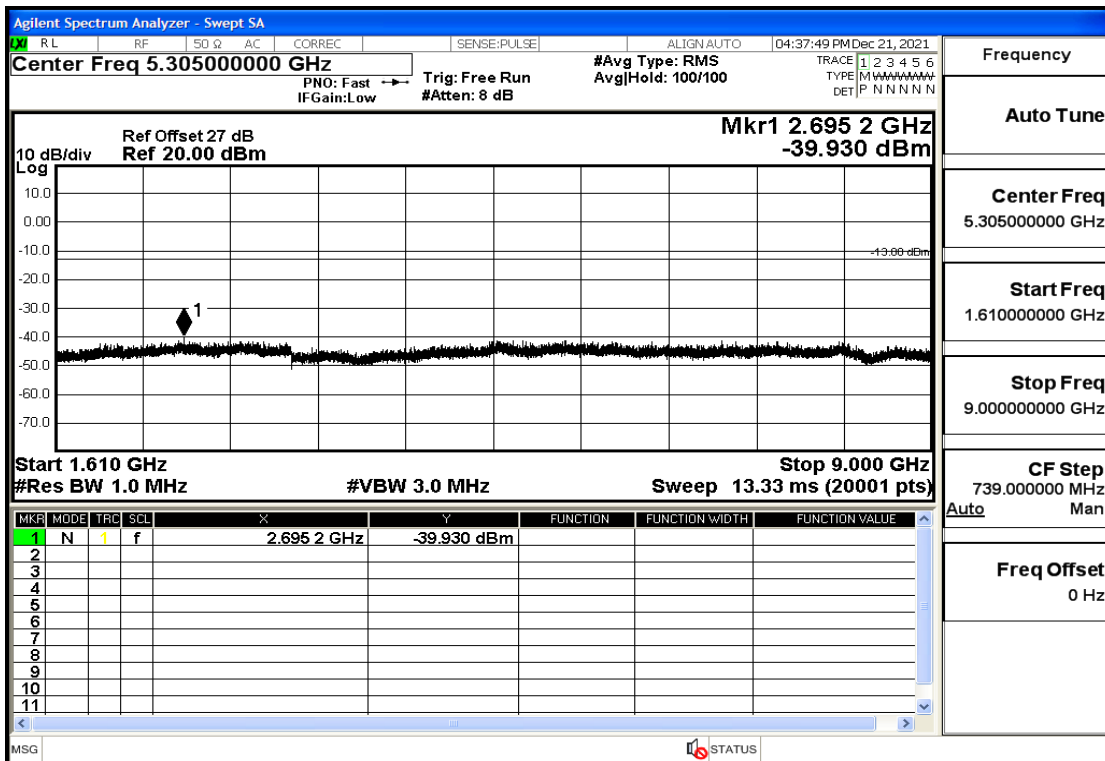

OB13-5-782-Q16-12#HIGH@1.61GHz-9GHz@Pass