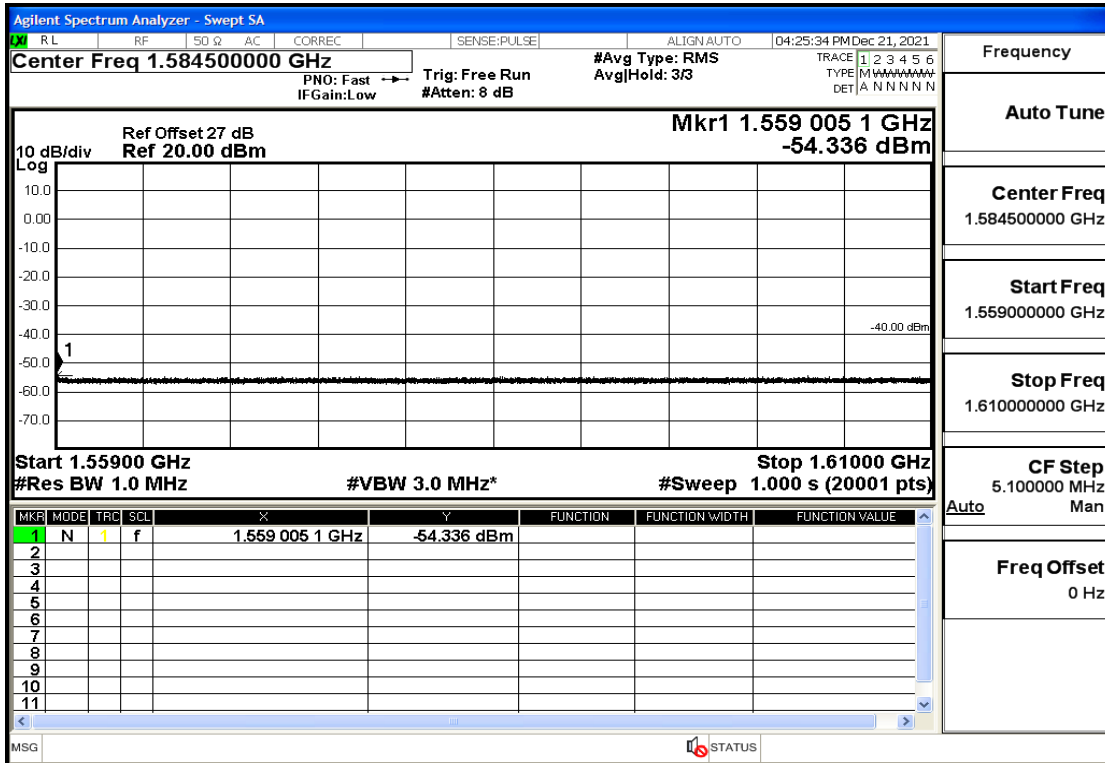

OB13-5-779.5-QPSK-12#LOW@1.559GHz-1.61GHz@Pass