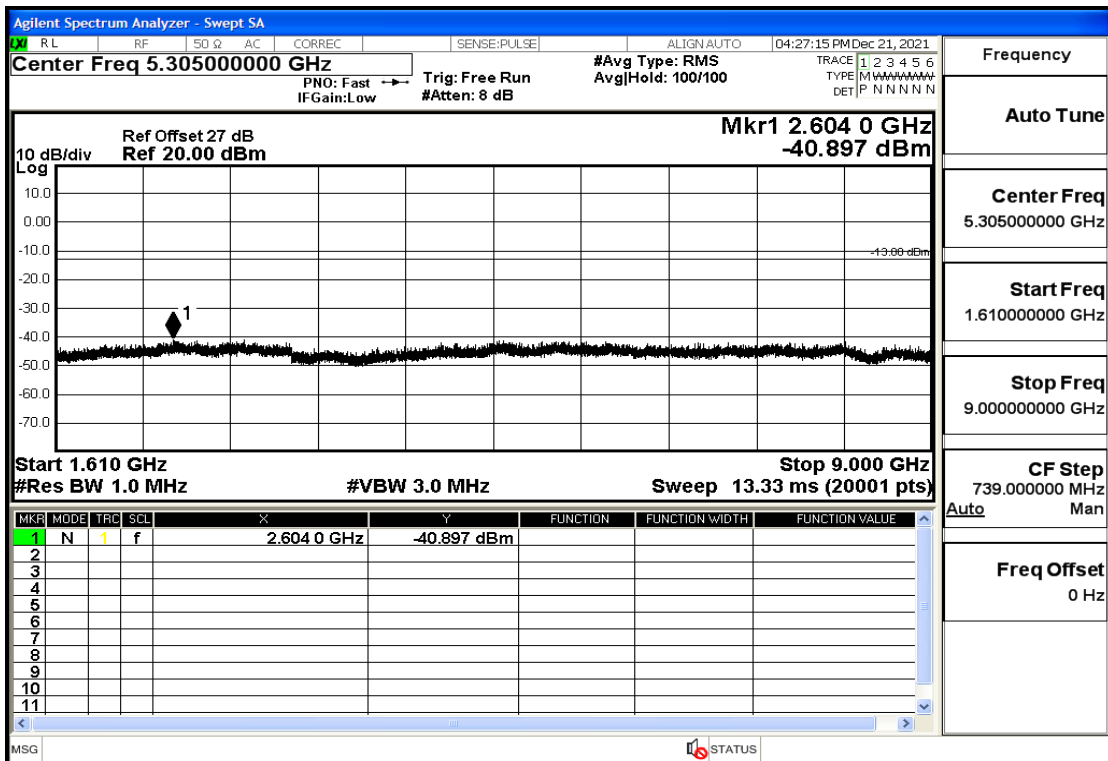

OB13-5-779.5-QPSK-12#HIGH@1.61GHz-9GHz@Pass