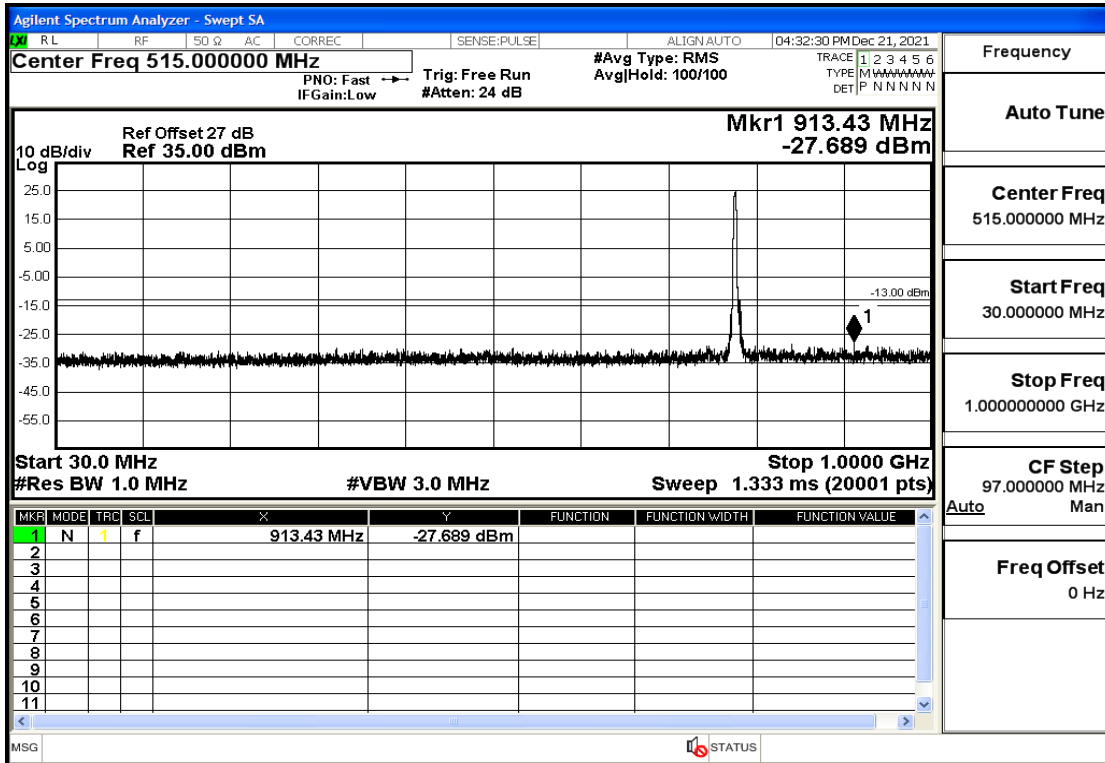

OB13-5-782-QPSK-12#LOW@30mHz-1GHz@Pass