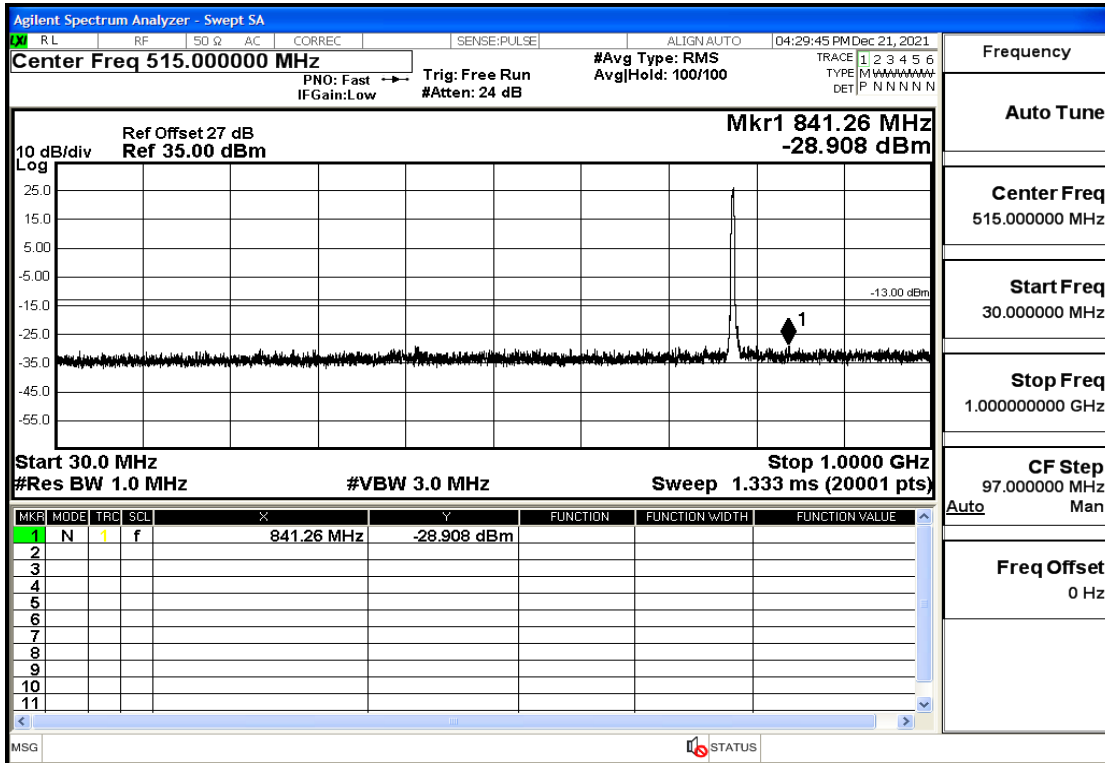

OB13-5-779.5-Q16-12#LOW@30mHz-1GHz@Pass

OB13-5-779.5-Q16-12#LOW@1GHz-1.559GHz@Pass

OB13-5-779.5-Q16-12#LOW@1.559GHz-1.61GHz@Pass

OB13-5-779.5-Q16-12#LOW@1.61GHz-9GHz@Pass

OB13-5-779.5-Q16-12#MID@30mHz-1GHz@Pass