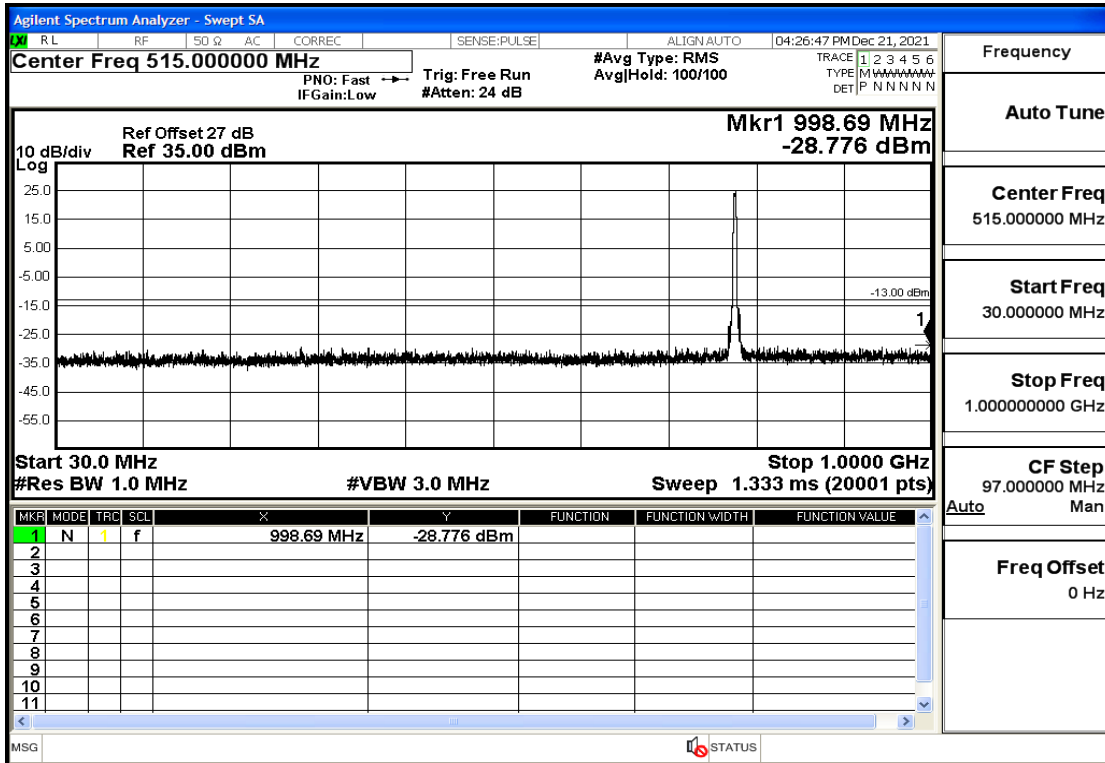

OB13-5-779.5-QPSK-12#HIGH@30mHz-1GHz@Pass