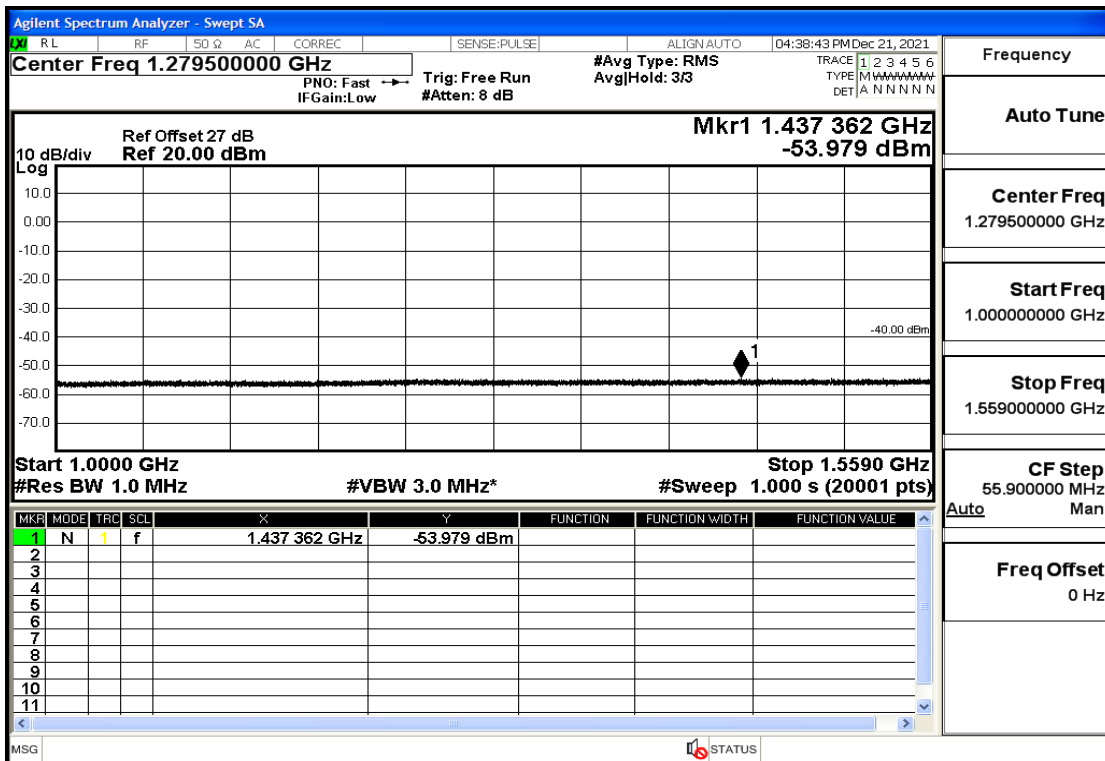

OB13-5-782-Q16-12#HIGH@1GHz-1.559GHz@Pass

OB13-5-782-Q16-12#HIGH@1.559GHz-1.61GHz@Pass

OB13-5-782-Q16-12#HIGH@1.61GHz-9GHz@Pass

OB13-5-784.5-QPSK-25#LOW@30mHz-1GHz@Pass

OB13-5-784.5-QPSK-25#LOW@1GHz-1.559GHz@Pass