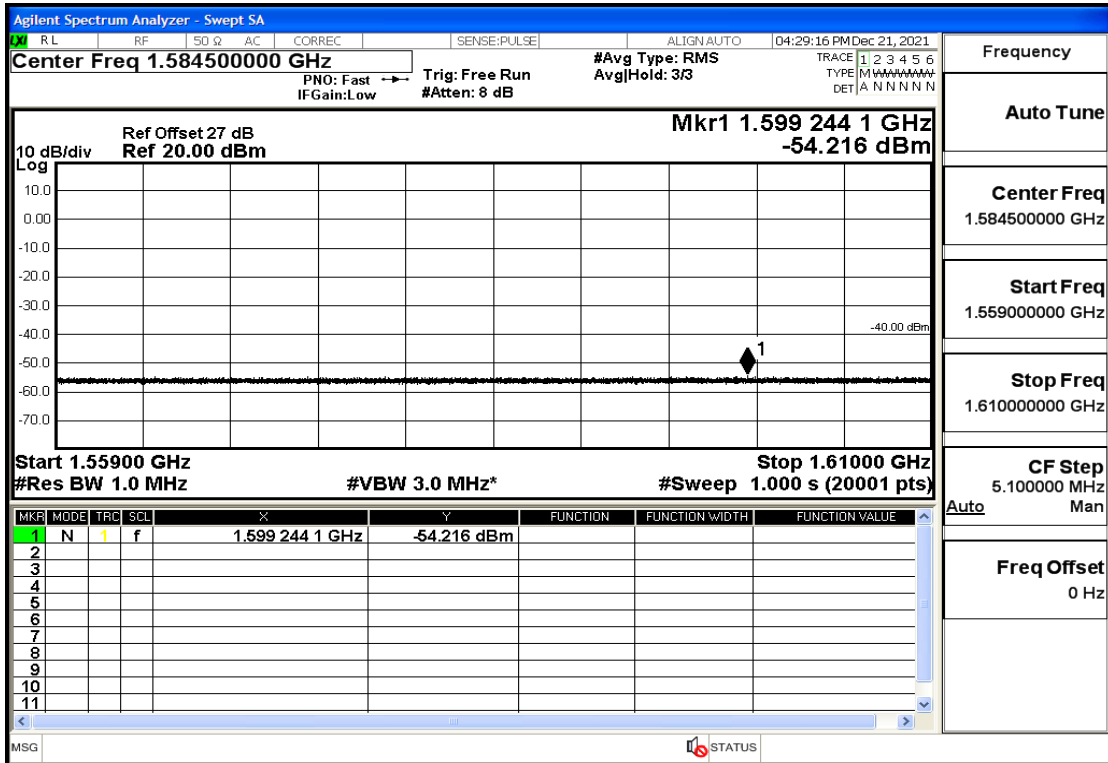

OB13-5-779.5-Q16-12#LOW@1.559GHz-1.61GHz@Pass