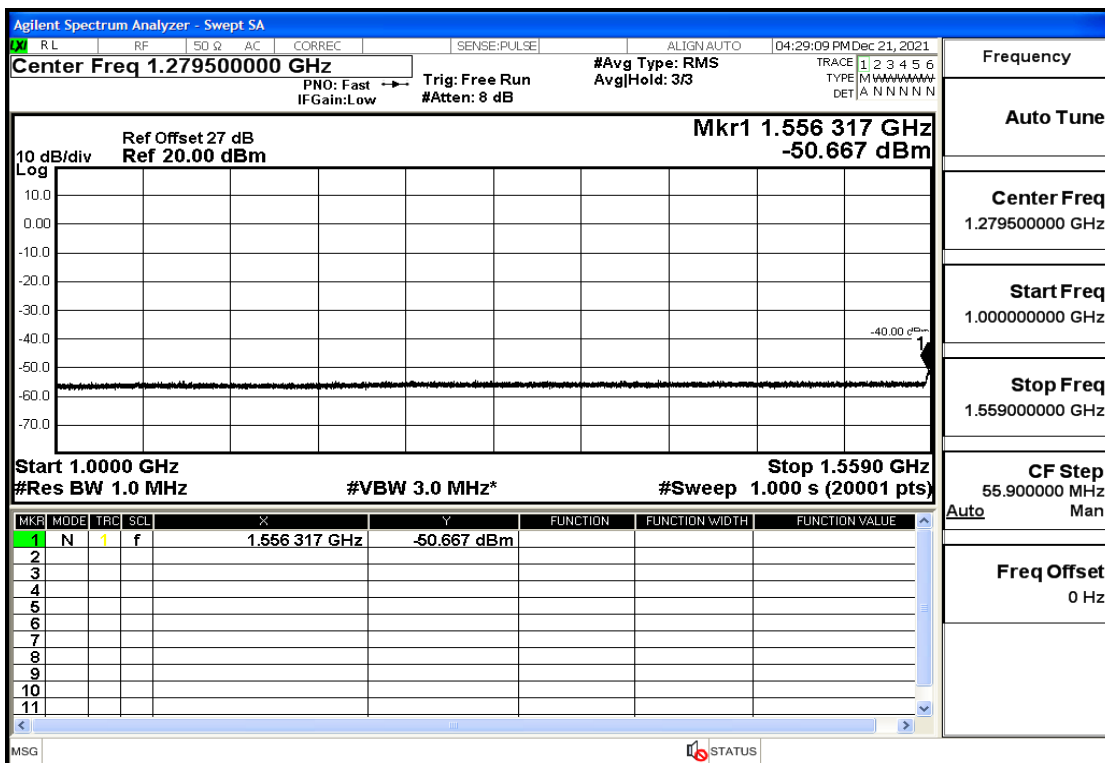

OB13-5-779.5-Q16-12#LOW@1GHz-1.559GHz@Pass