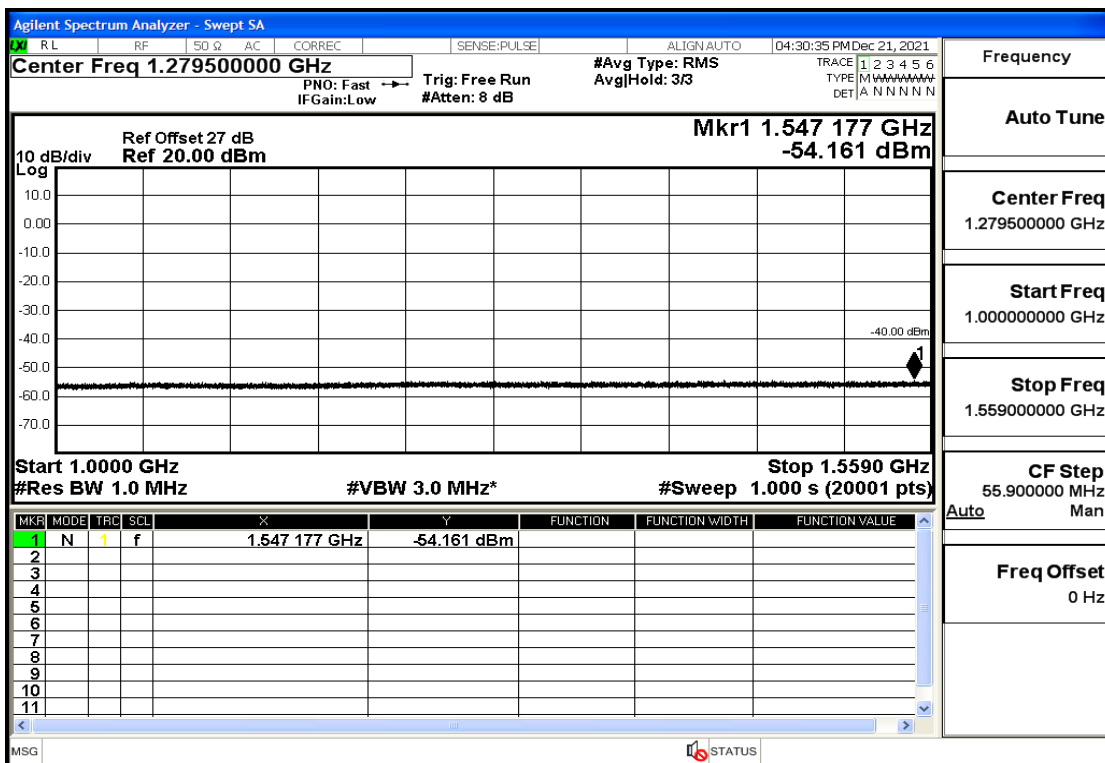

OB13-5-779.5-Q16-12#MID@1GHz-1.559GHz@Pass

OB13-5-779.5-Q16-12#MID@1.559GHz-1.61GHz@Pass

OB13-5-779.5-Q16-12#MID@1.61GHz-9GHz@Pass

OB13-5-779.5-Q16-12#HIGH@30mHz-1GHz@Pass

OB13-5-779.5-Q16-12#HIGH@1GHz-1.559GHz@Pass