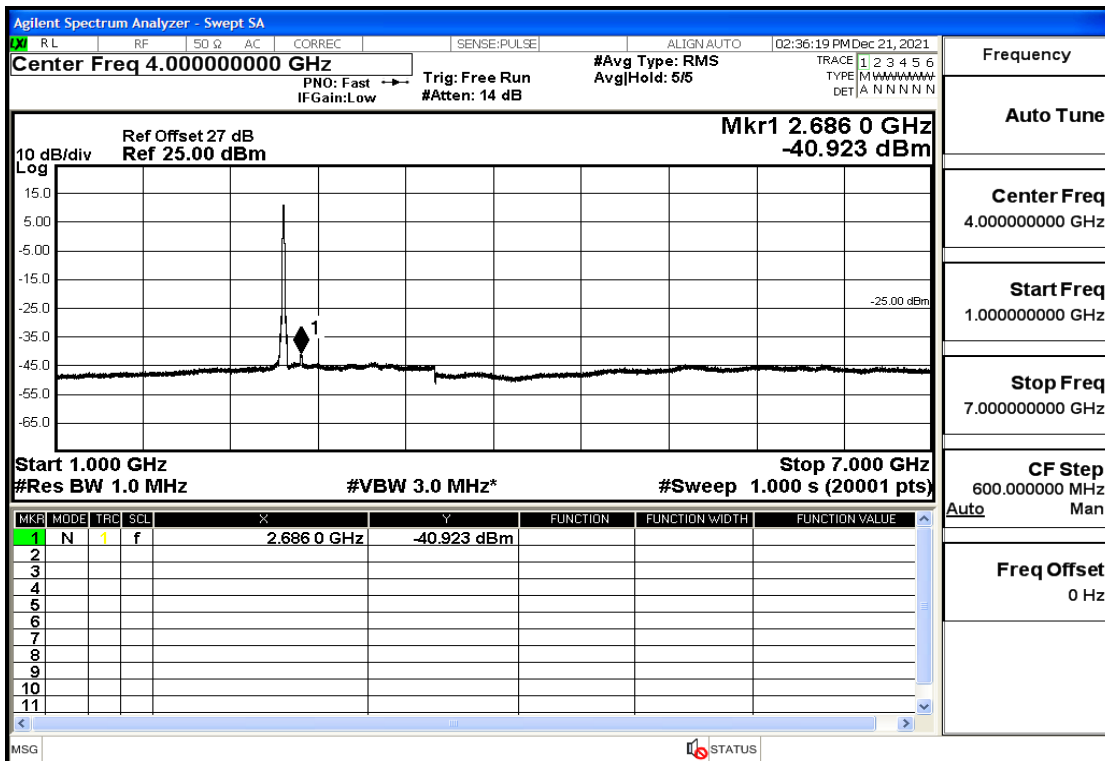

OB7-15-2562.5-QPSK-75#LOW@1GHz-7GHz@Pass