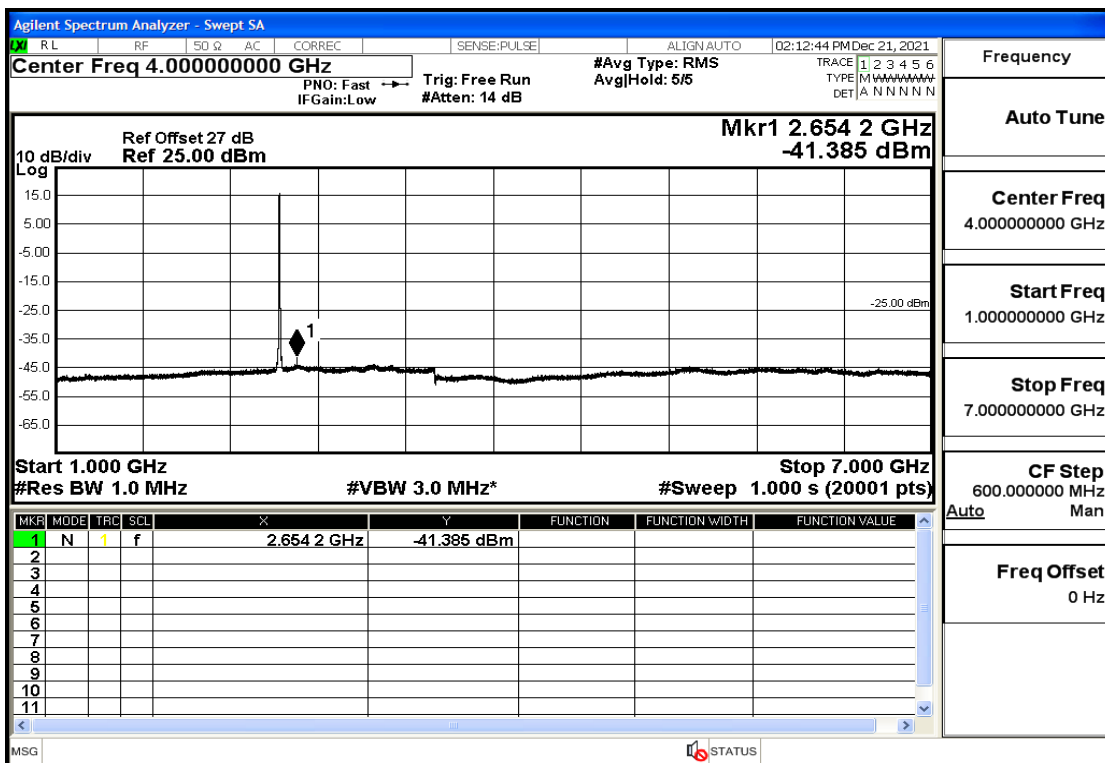

OB7-5-2535-QPSK-25#LOW@1GHz-7GHz@Pass