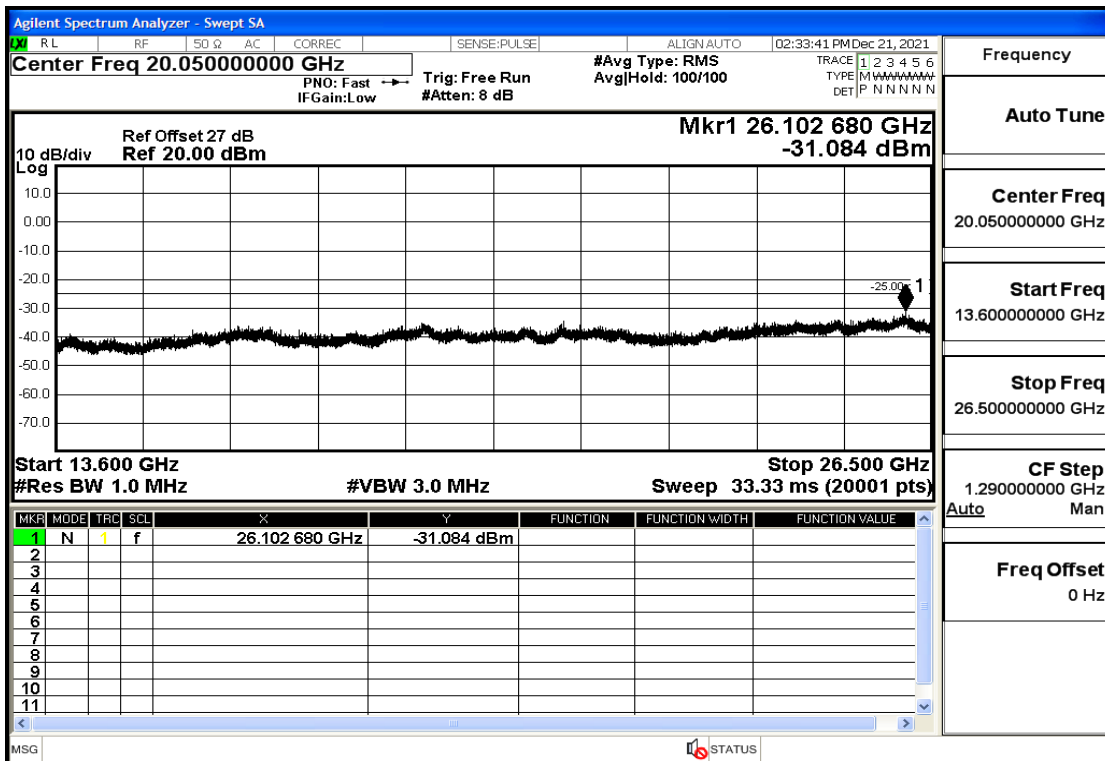

OB7-15-2535-QPSK-75#LOW@13.6GHz-26.5GHz@Pass