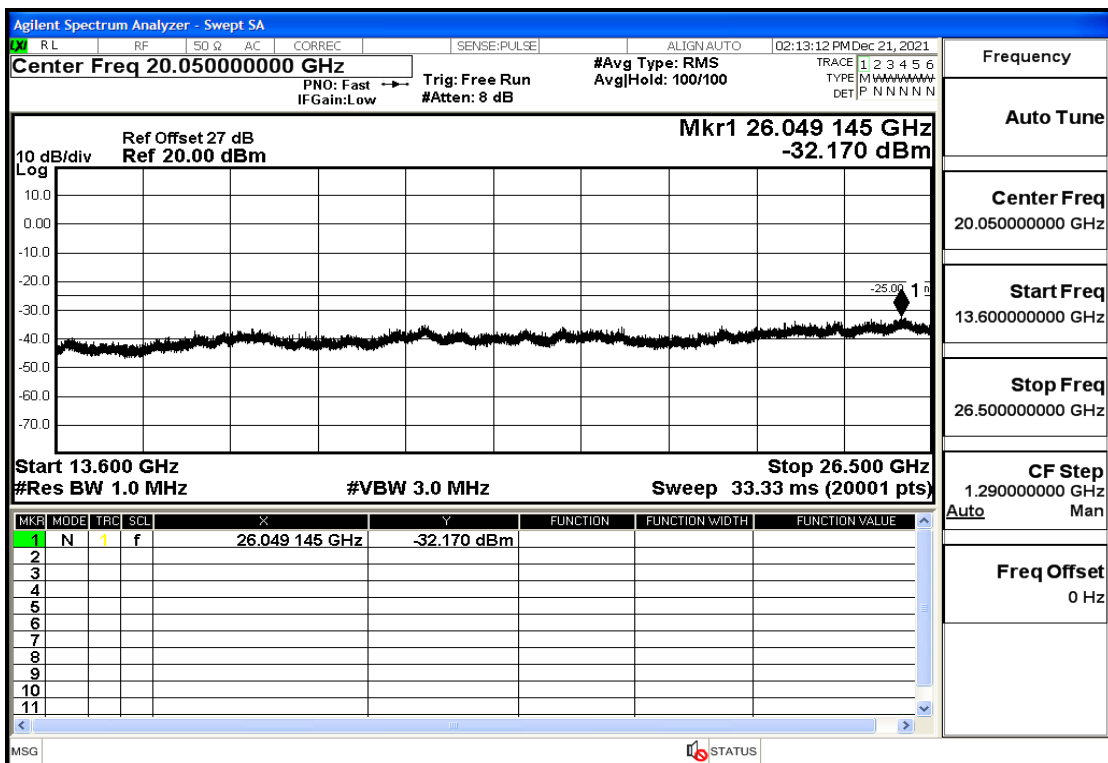

OB7-5-2535-QPSK-25#LOW@13.6GHz-26.5GHz@Pass