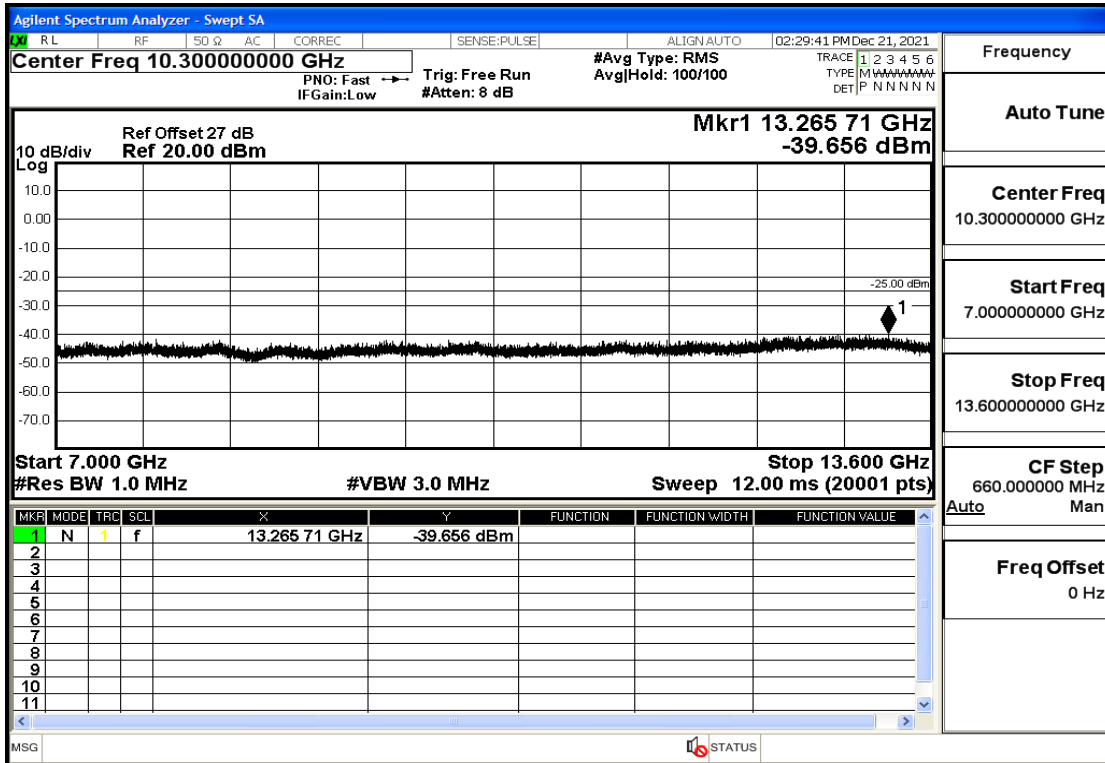

OB7-15-2507.5-QPSK-75#LOW@7GHz-13.6GHz@Pass