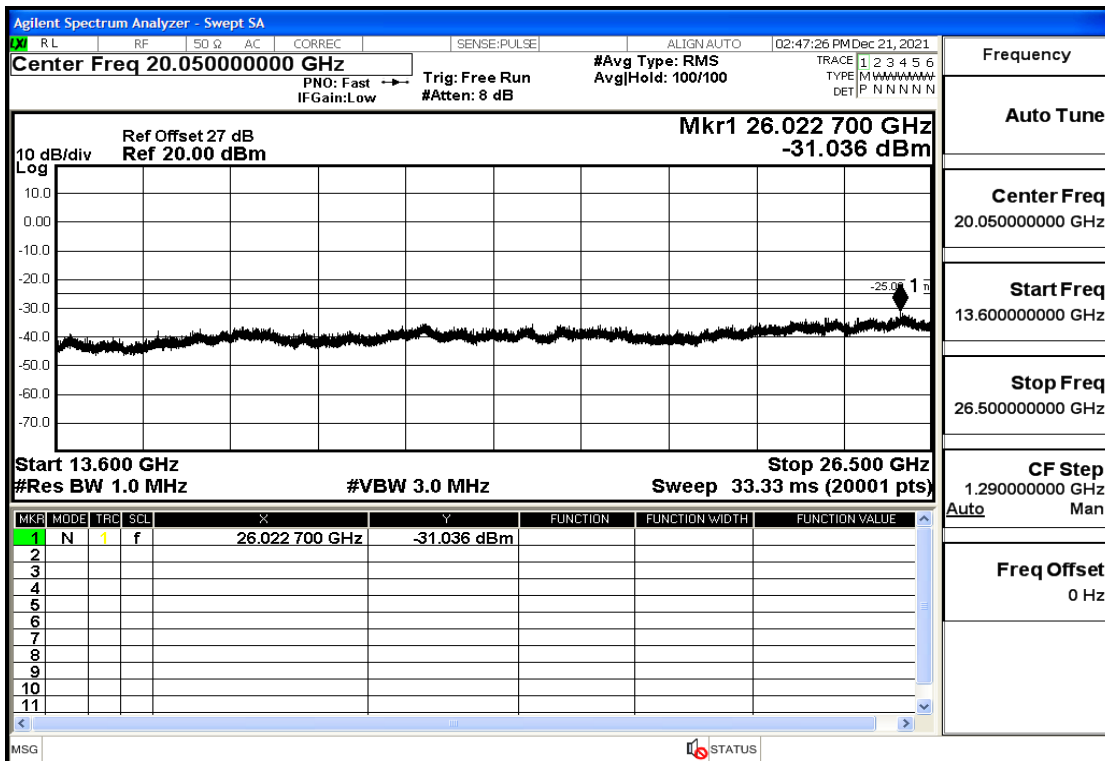

OB7-20-2560-QPSK-100#LOW@13.6GHz-26.5GHz@Pass