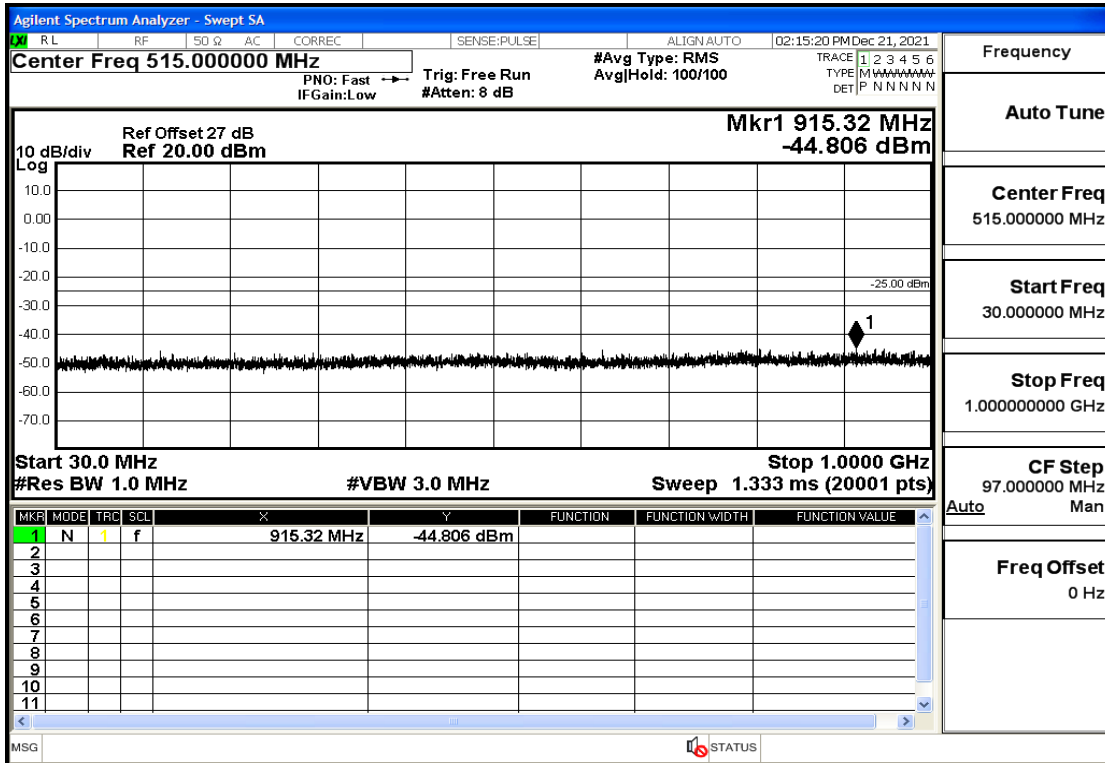

OB7-5-2535-QPSK-25#LOW@1GHz-7GHz@Pass

OB7-5-2535-QPSK-25#LOW@7GHz-13.6GHz@Pass

OB7-5-2535-QPSK-25#LOW@13.6GHz-26.5GHz@Pass

OB7-5-2567.5-QPSK-25#LOW@30MHz-1GHz@Pass

OB7-5-2567.5-QPSK-25#LOW@1GHz-7GHz@Pass

OB7-5-2567.5-QPSK-25#LOW@7GHz-13.6GHz@Pass