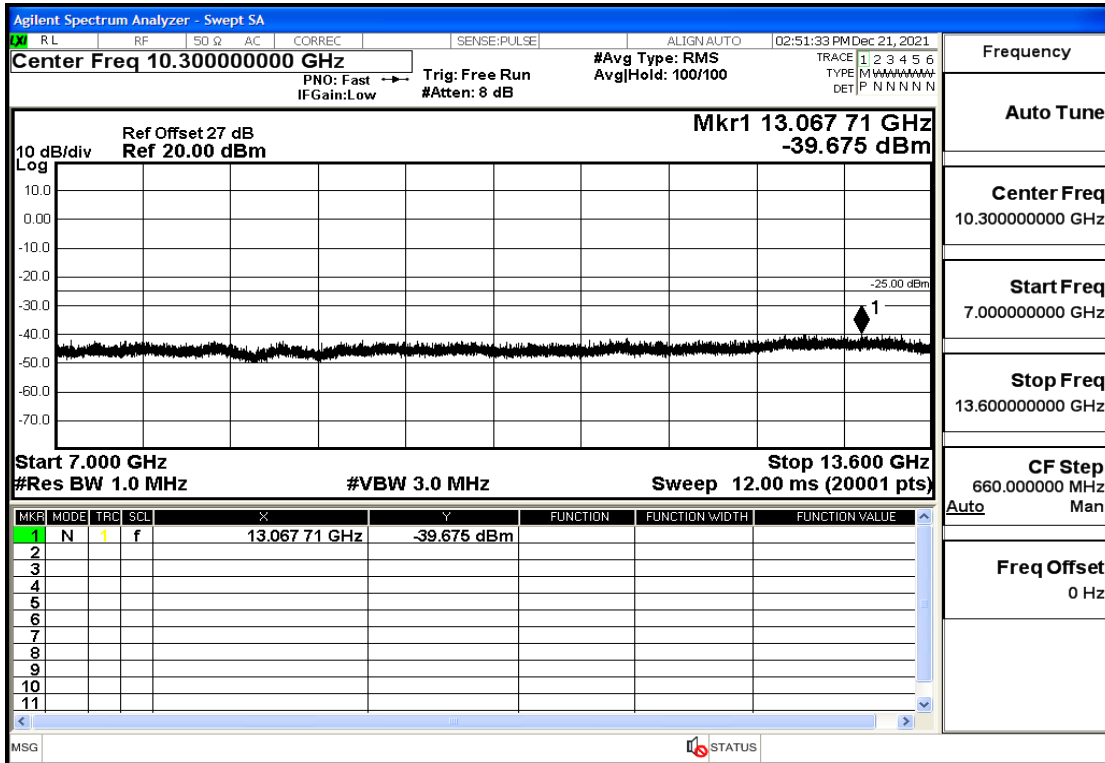

OB7-5-2502.5-Q16-25#LOW@13.6GHz-26.5GHz@Pass

OB7-5-2535-Q16-25#LOW@30mHz-1GHz@Pass

OB7-5-2535-Q16-25#LOW@1GHz-7GHz@Pass

OB7-5-2535-Q16-25#LOW@7GHz-13.6GHz@Pass

OB7-5-2535-Q16-25#LOW@13.6GHz-26.5GHz@Pass

OB7-5-2567.5-Q16-25#LOW@30mHz-1GHz@Pass