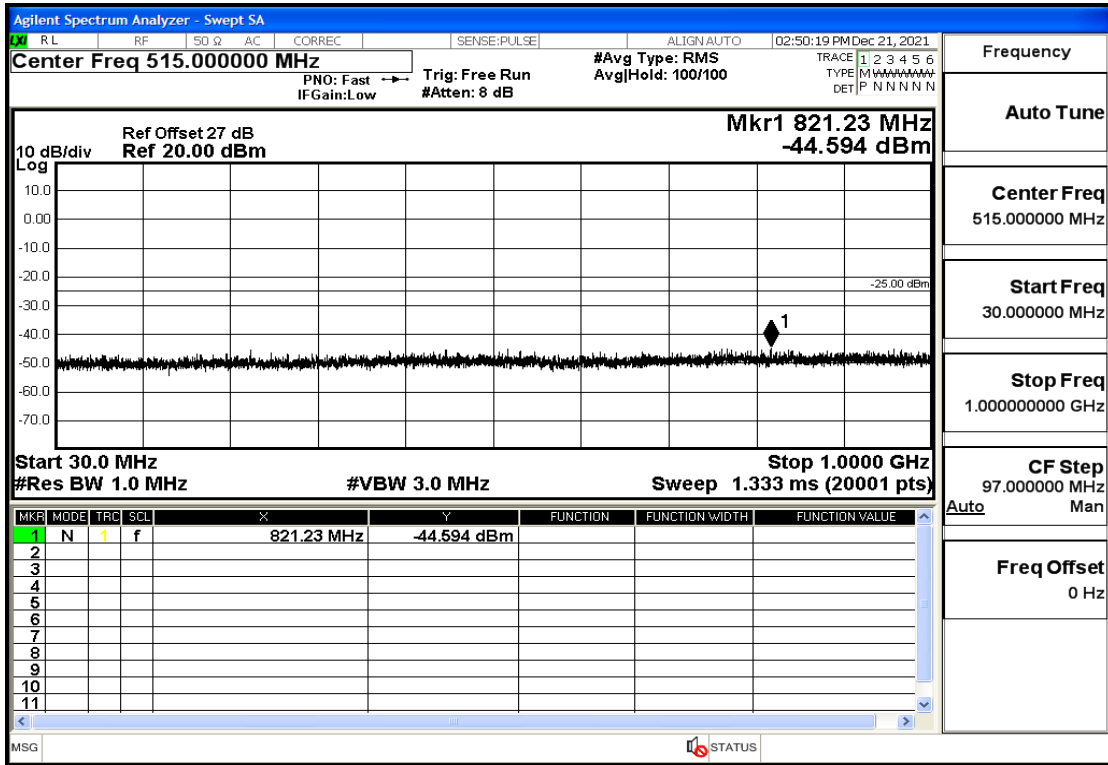

OB7-5-2502.5-Q16-25#LOW@30mHz-1GHz@Pass