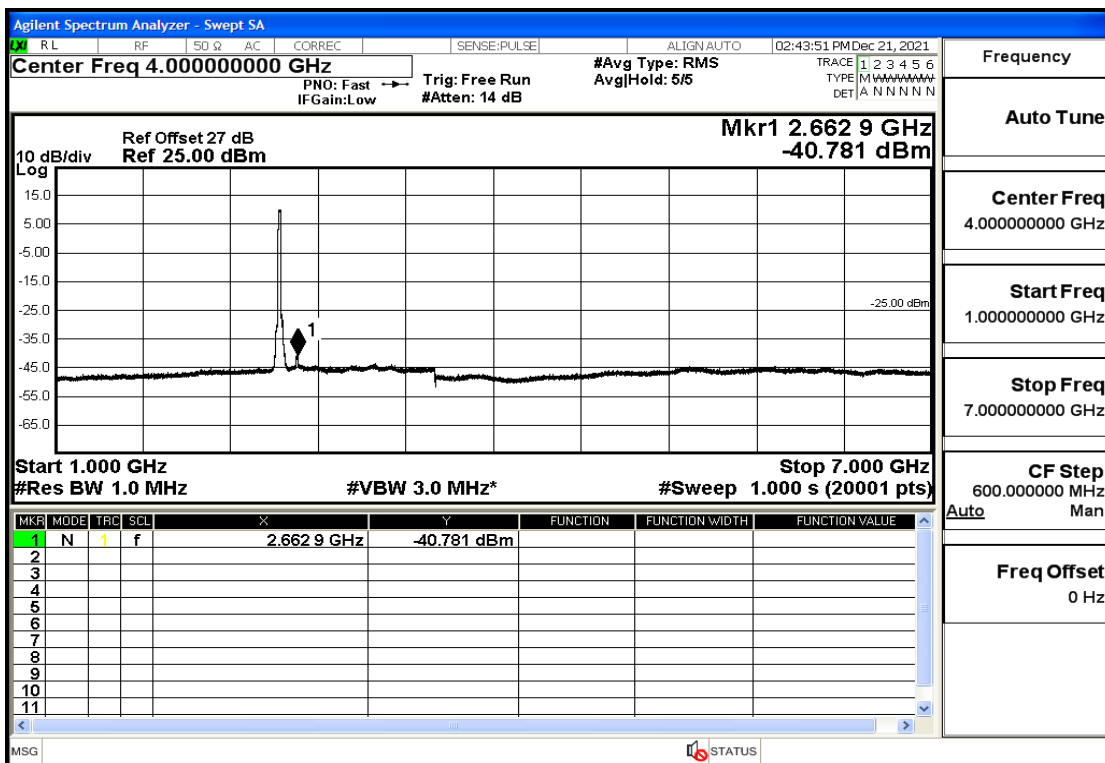

OB7-20-2535-QPSK-100#LOW@1GHz-7GHz@Pass