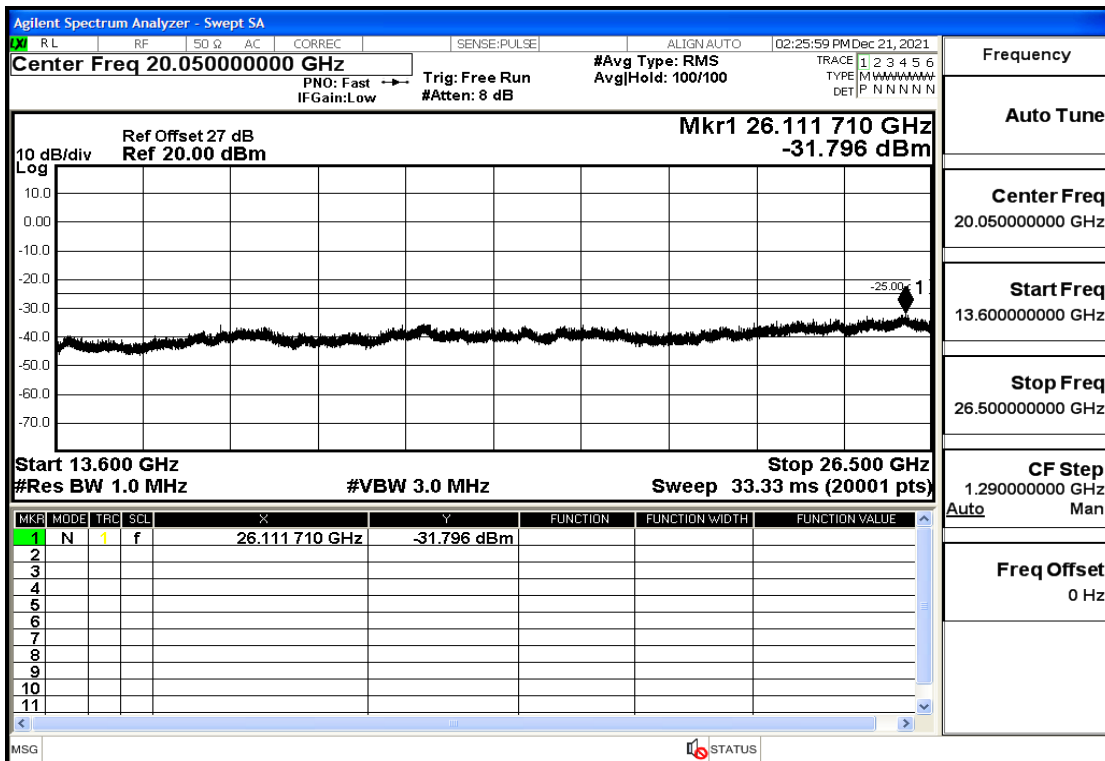

OB7-10-2565-QPSK-50#LOW@13.6GHz-26.5GHz@Pass