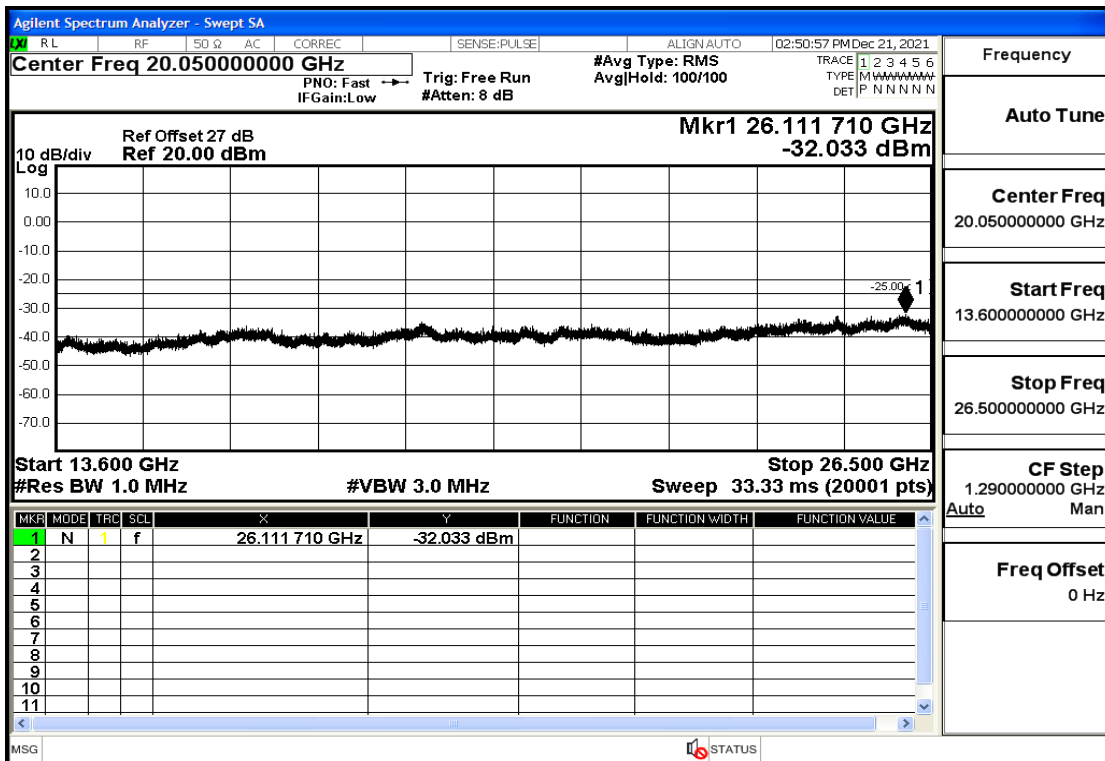

OB7-5-2502.5-Q16-25#LOW@13.6GHz-26.5GHz@Pass