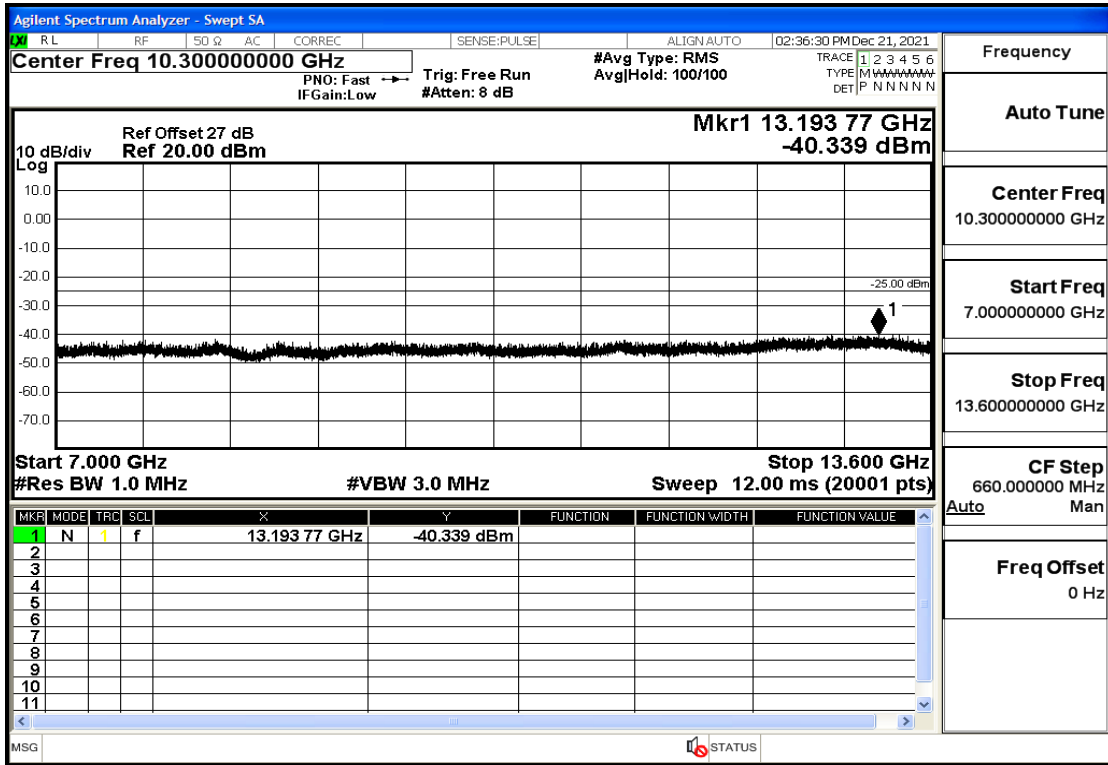

OB7-15-2535-QPSK-75#LOW@13.6GHz-26.5GHz@Pass

OB7-15-2562.5-QPSK-75#LOW@30mHz-1GHz@Pass

OB7-15-2562.5-QPSK-75#LOW@1GHz-7GHz@Pass

OB7-15-2562.5-QPSK-75#LOW@7GHz-13.6GHz@Pass

OB7-15-2562.5-QPSK-75#LOW@13.6GHz-26.5GHz@Pass