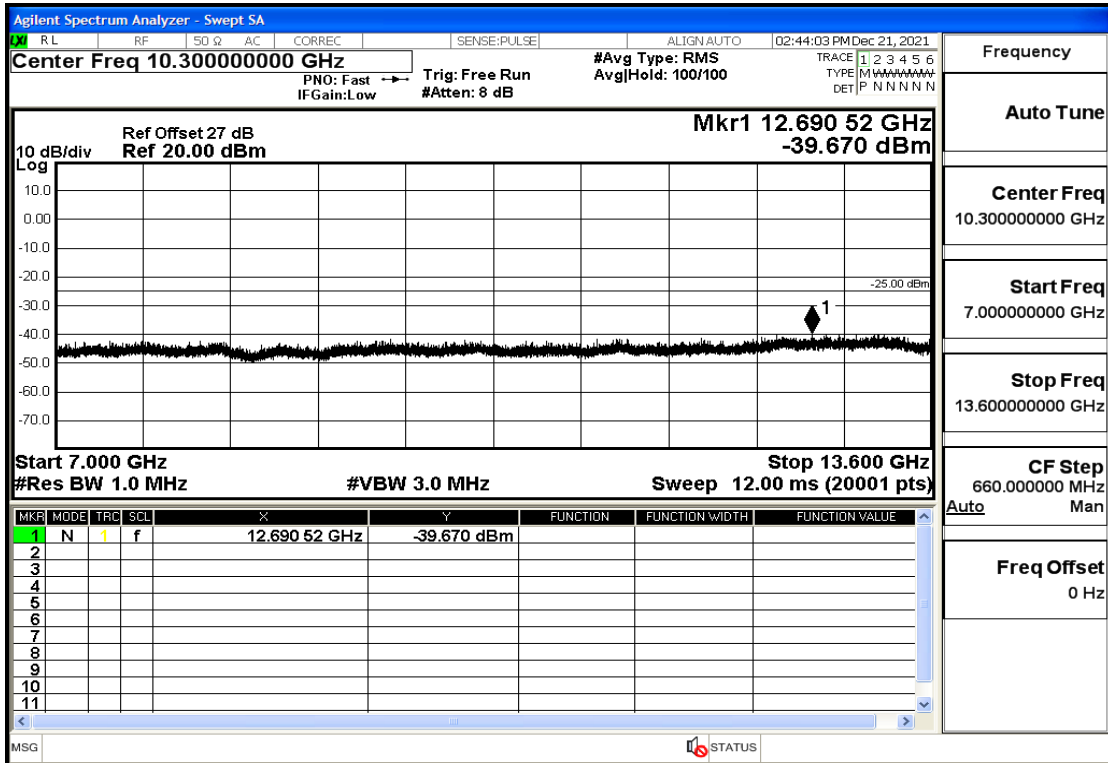

OB7-20-2535-QPSK-100#LOW@7GHz-13.6GHz@Pass