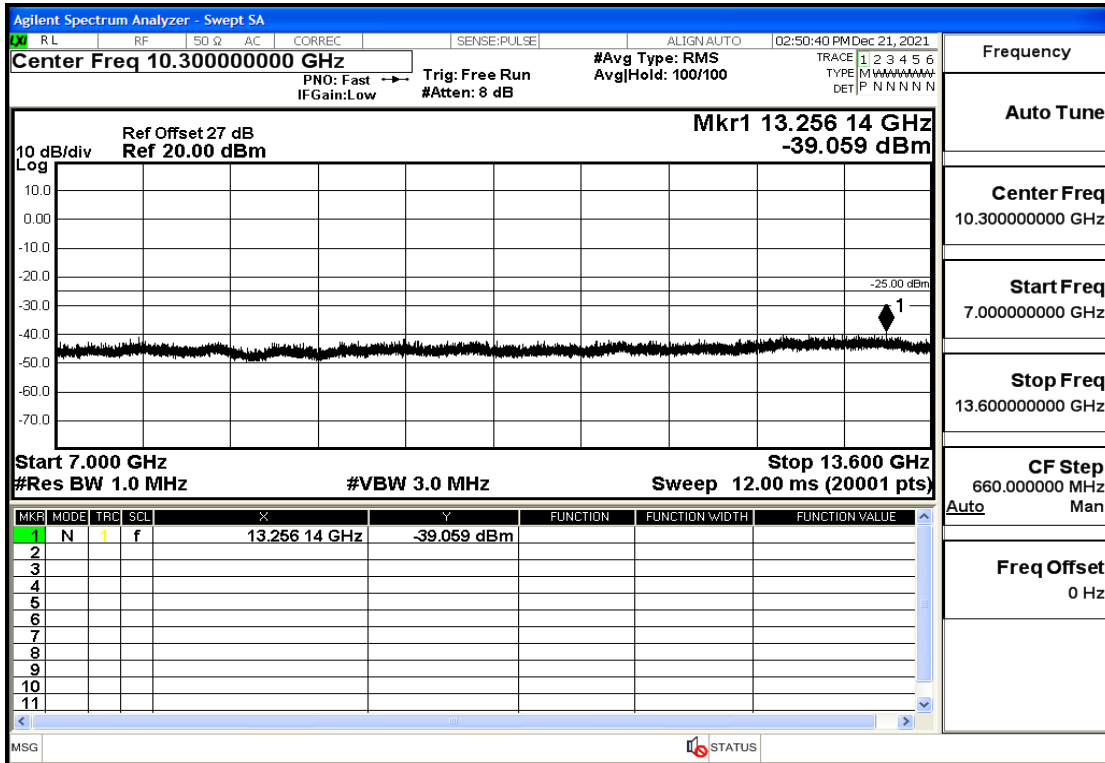

OB7-20-2560-QPSK-100#LOW@7GHz-13.6GHz@Pass

OB7-20-2560-QPSK-100#LOW@13.6GHz-26.5GHz@Pass

OB7-5-2502.5-Q16-25#LOW@30mHz-1GHz@Pass

OB7-5-2502.5-Q16-25#LOW@1GHz-7GHz@Pass

OB7-5-2502.5-Q16-25#LOW@7GHz-13.6GHz@Pass