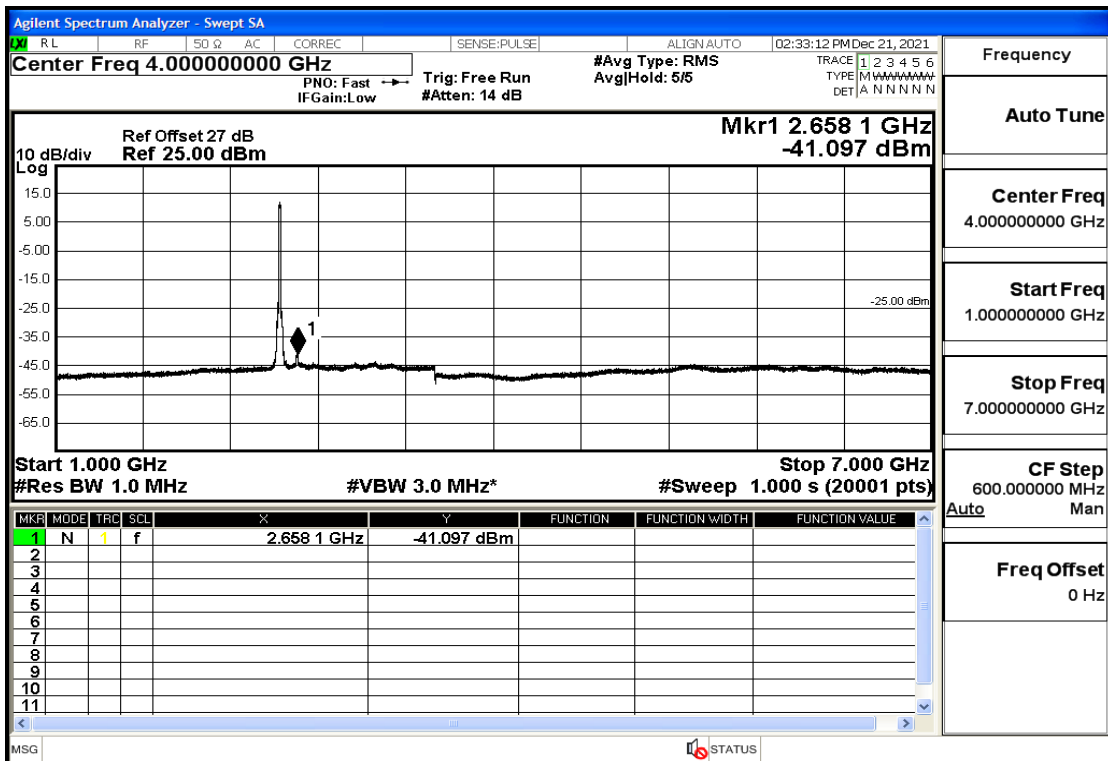

OB7-15-2507.5-QPSK-75#LOW@7GHz-13.6GHz@Pass

OB7-15-2507.5-QPSK-75#LOW@13.6GHz-26.5GHz@Pass

OB7-15-2535-QPSK-75#LOW@30mHz-1GHz@Pass

OB7-15-2535-QPSK-75#LOW@1GHz-7GHz@Pass

OB7-15-2535-QPSK-75#LOW@7GHz-13.6GHz@Pass