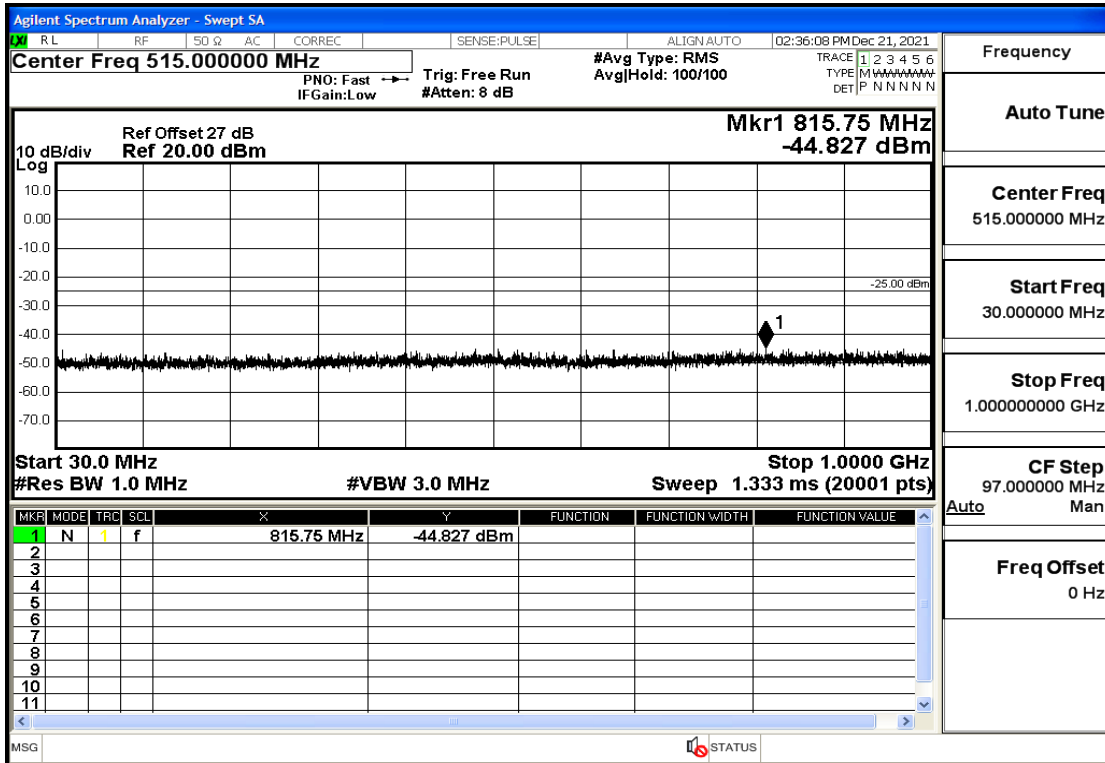

OB7-15-2562.5-QPSK-75#LOW@30mHz-1GHz@Pass