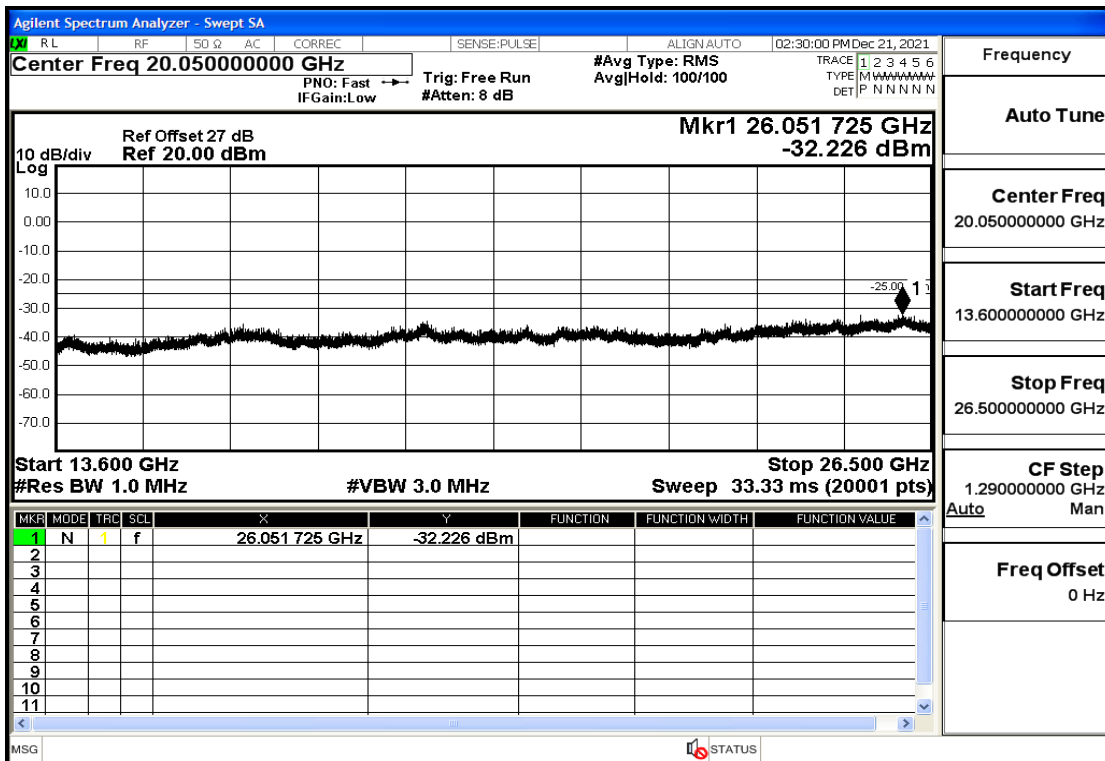

OB7-15-2507.5-QPSK-75#LOW@13.6GHz-26.5GHz@Pass