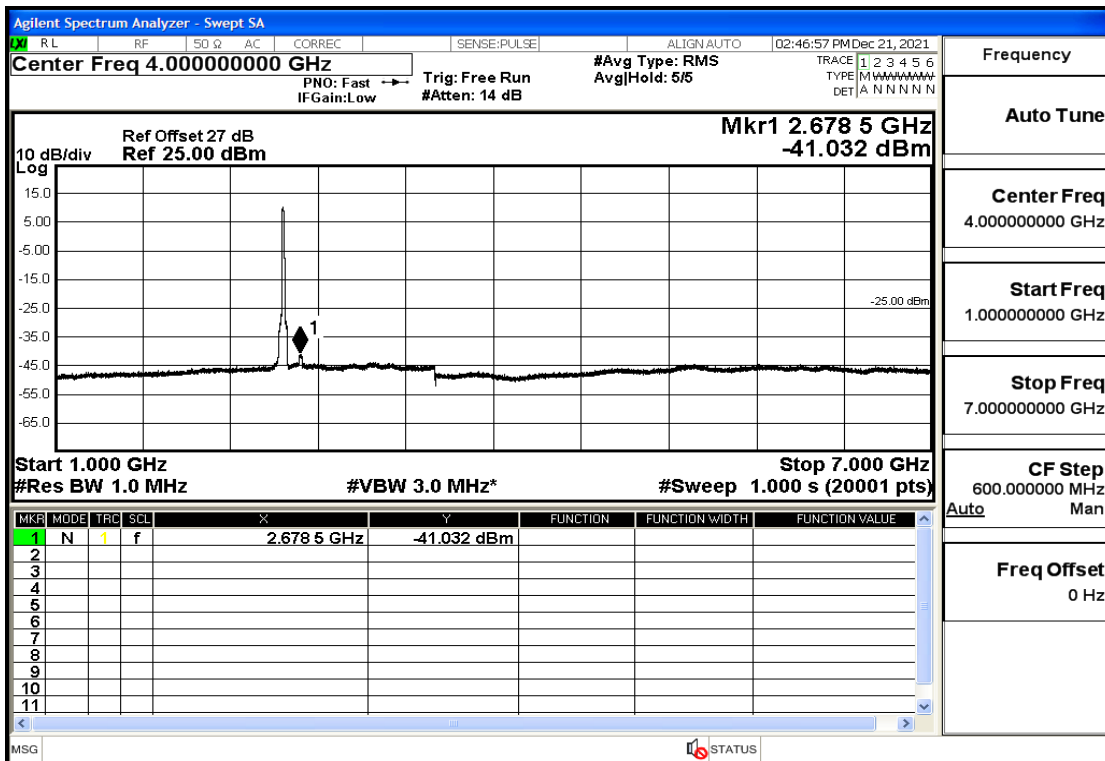

OB7-20-2535-QPSK-100#LOW@1GHz-7GHz@Pass

OB7-20-2535-QPSK-100#LOW@7GHz-13.6GHz@Pass

OB7-20-2535-QPSK-100#LOW@13.6GHz-26.5GHz@Pass

OB7-20-2560-QPSK-100#LOW@30mHz-1GHz@Pass

OB7-20-2560-QPSK-100#LOW@1GHz-7GHz@Pass