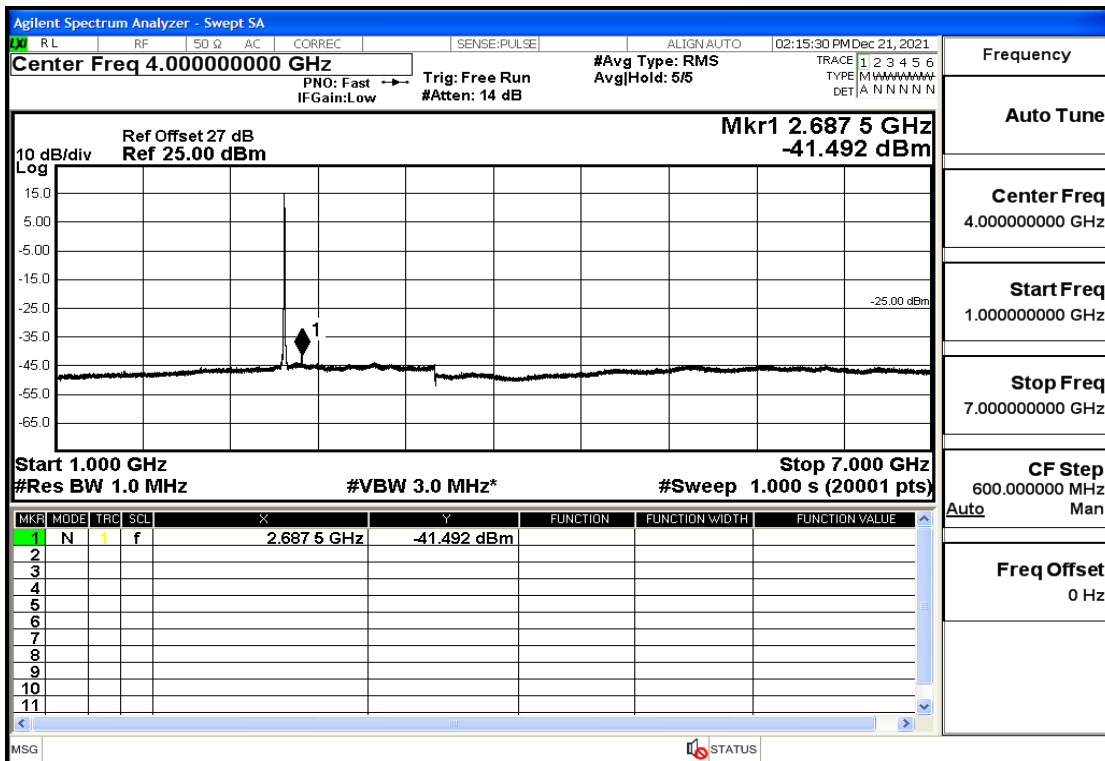

OB7-5-2535-QPSK-25#LOW@1GHz-7GHz@Pass

OB7-5-2535-QPSK-25#LOW@7GHz-13.6GHz@Pass

OB7-5-2535-QPSK-25#LOW@13.6GHz-26.5GHz@Pass

OB7-5-2567.5-QPSK-25#LOW@30MHz-1GHz@Pass

OB7-5-2567.5-QPSK-25#LOW@1GHz-7GHz@Pass

OB7-5-2567.5-QPSK-25#LOW@7GHz-13.6GHz@Pass