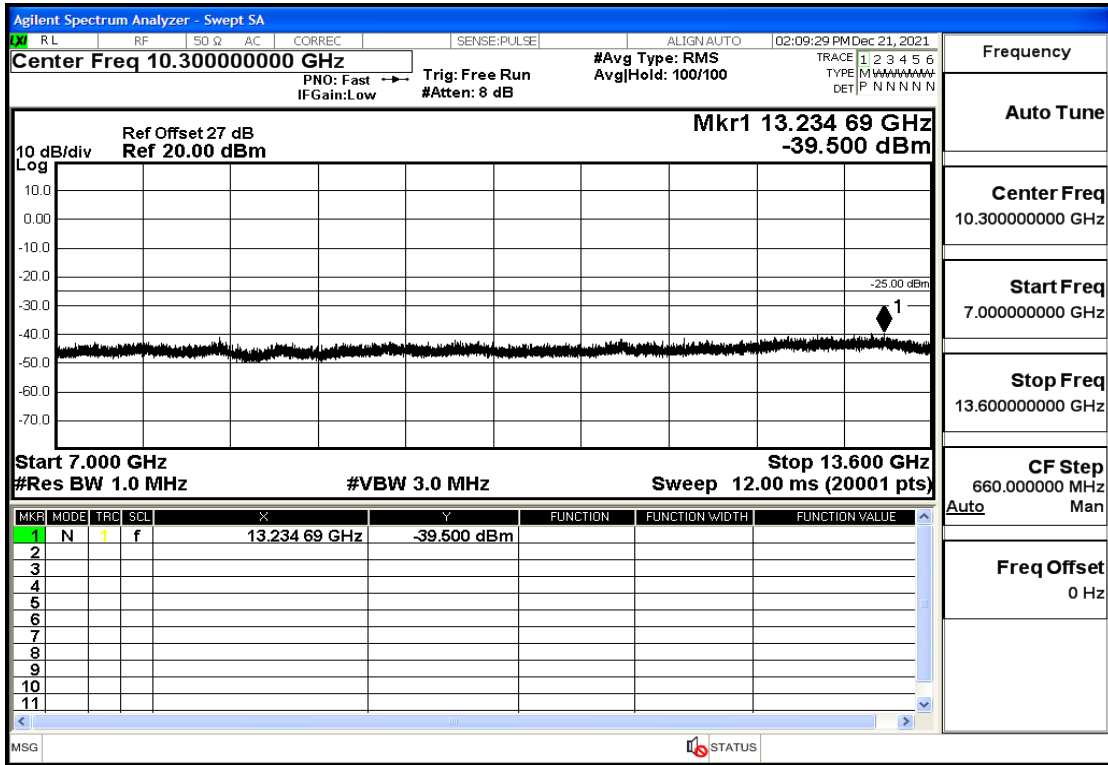

OB7-5-2502.5-QPSK-25#LOW@7GHz-13.6GHz@Pass