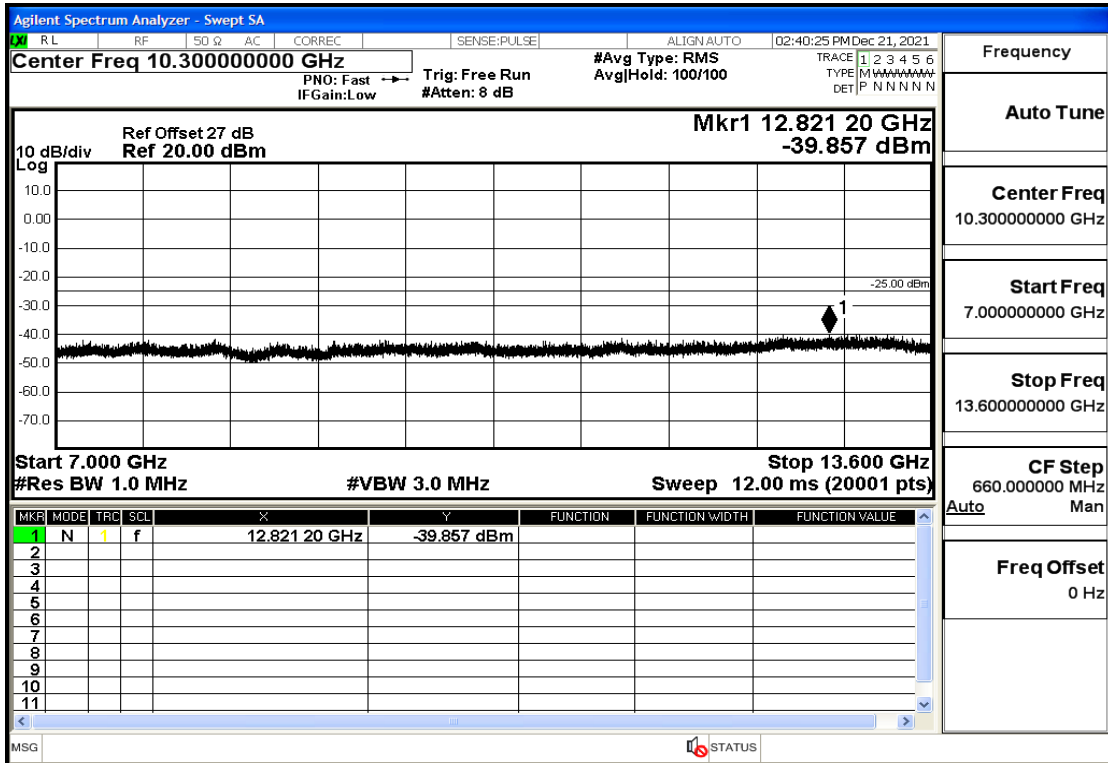

OB7-20-2510-QPSK-100#LOW@7GHz-13.6GHz@Pass