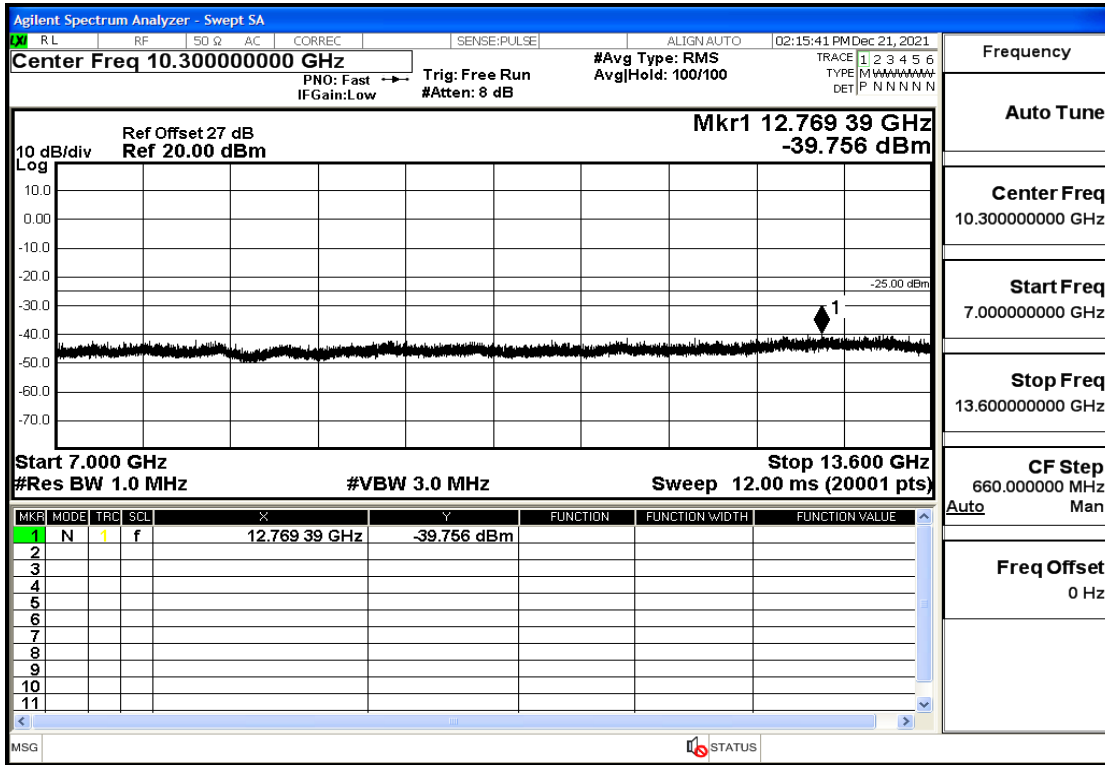

OB7-5-2535-QPSK-25#LOW@1GHz-7GHz@Pass

OB7-5-2535-QPSK-25#LOW@7GHz-13.6GHz@Pass

OB7-5-2535-QPSK-25#LOW@13.6GHz-26.5GHz@Pass

OB7-5-2567.5-QPSK-25#LOW@30MHz-1GHz@Pass

OB7-5-2567.5-QPSK-25#LOW@1GHz-7GHz@Pass

OB7-5-2567.5-QPSK-25#LOW@7GHz-13.6GHz@Pass