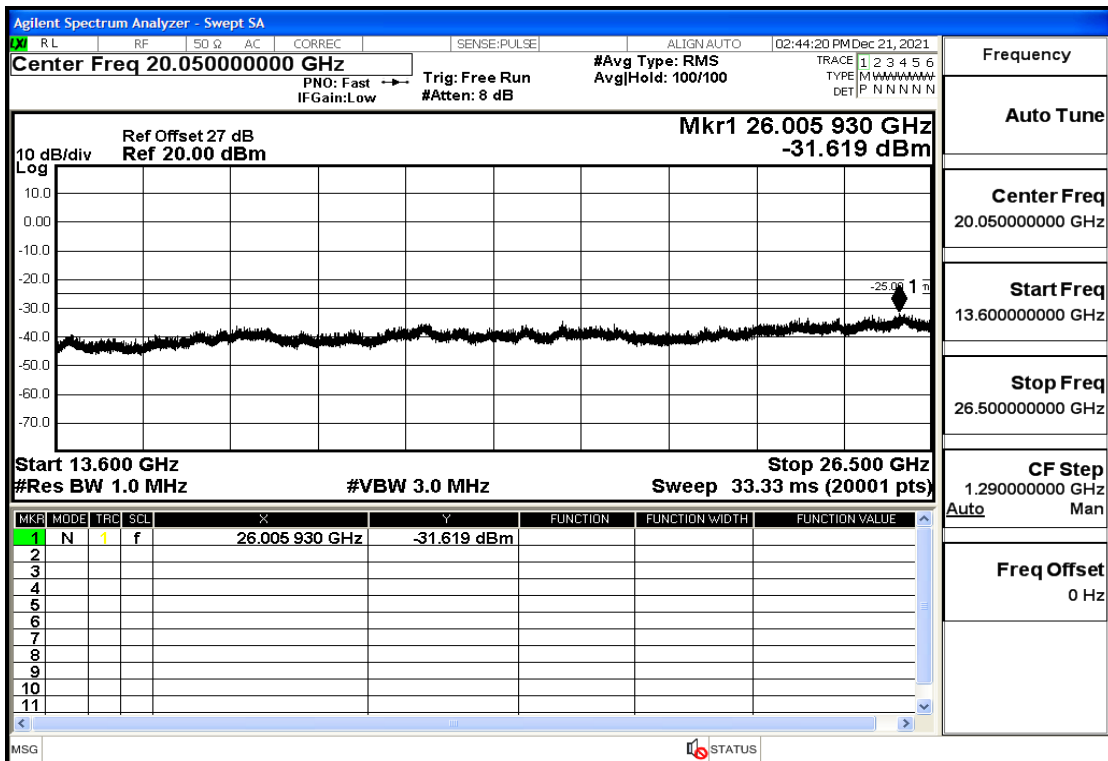

OB7-20-2535-QPSK-100#LOW@13.6GHz-26.5GHz@Pass