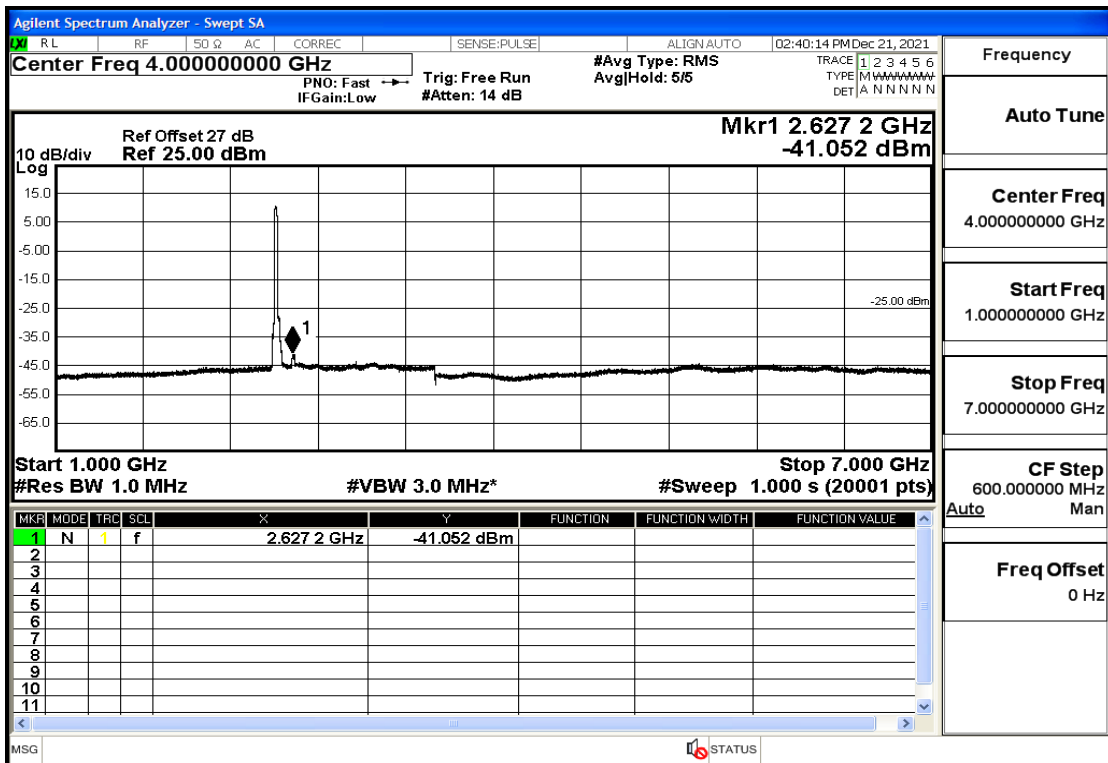

OB7-20-2510-QPSK-100#LOW@1GHz-7GHz@Pass