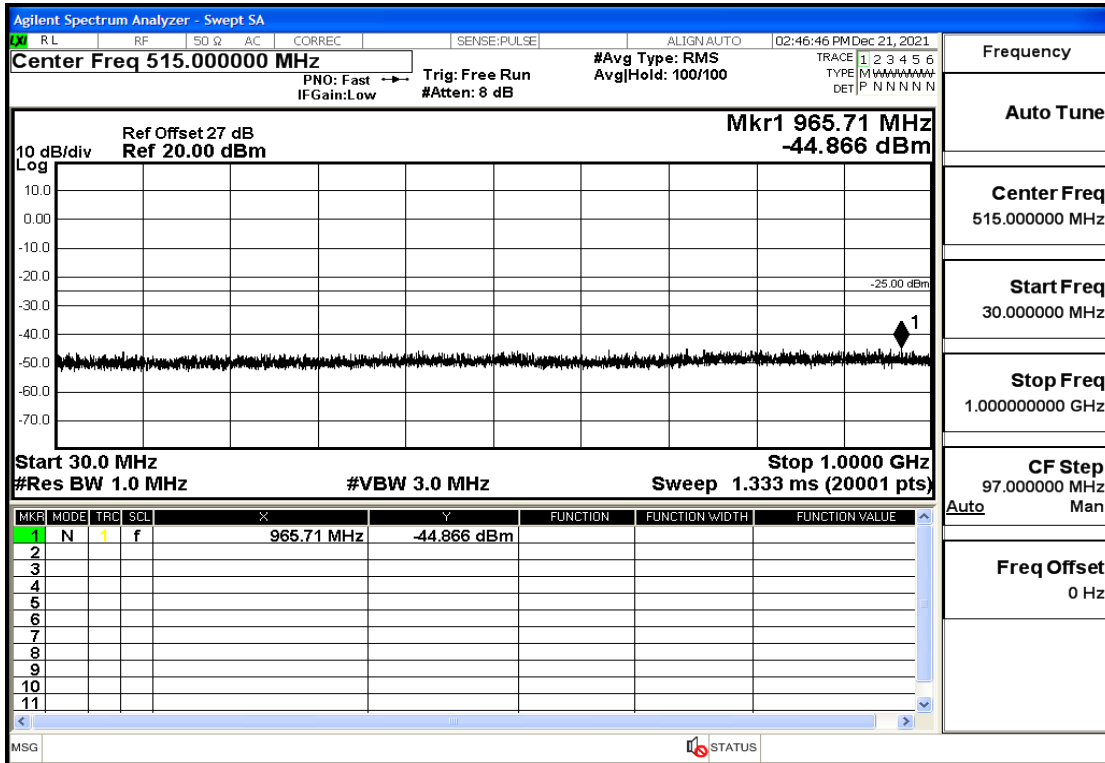

OB7-20-2535-QPSK-100#LOW@1GHz-7GHz@Pass

OB7-20-2535-QPSK-100#LOW@7GHz-13.6GHz@Pass

OB7-20-2535-QPSK-100#LOW@13.6GHz-26.5GHz@Pass

OB7-20-2560-QPSK-100#LOW@30mHz-1GHz@Pass

OB7-20-2560-QPSK-100#LOW@1GHz-7GHz@Pass