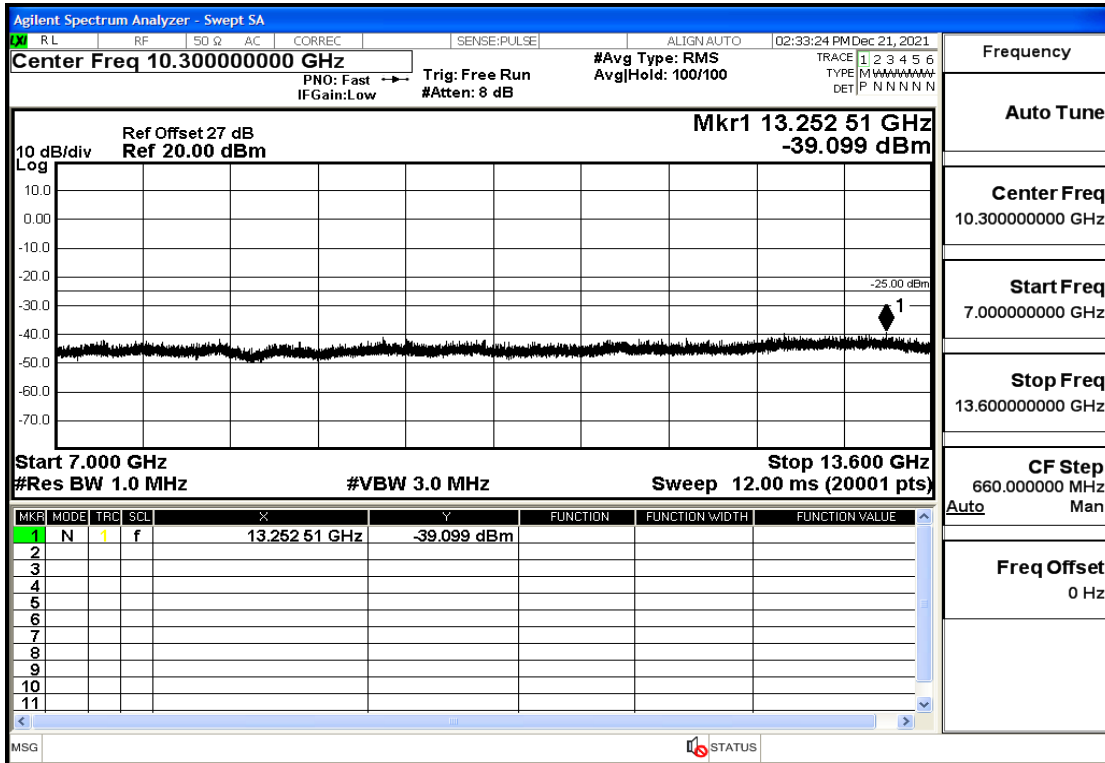

OB7-15-2507.5-QPSK-75#LOW@7GHz-13.6GHz@Pass

OB7-15-2507.5-QPSK-75#LOW@13.6GHz-26.5GHz@Pass

OB7-15-2535-QPSK-75#LOW@30mHz-1GHz@Pass

OB7-15-2535-QPSK-75#LOW@1GHz-7GHz@Pass

OB7-15-2535-QPSK-75#LOW@7GHz-13.6GHz@Pass