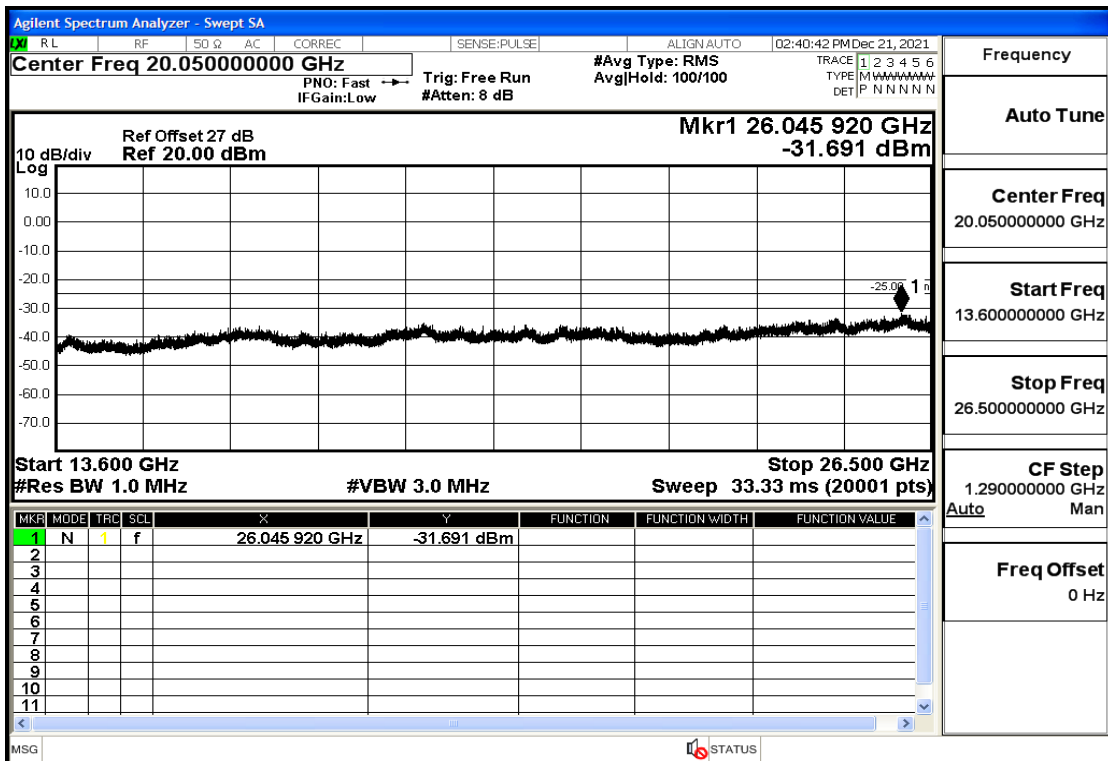

OB7-20-2510-QPSK-100#LOW@30mHz-1GHz@Pass

OB7-20-2510-QPSK-100#LOW@1GHz-7GHz@Pass

OB7-20-2510-QPSK-100#LOW@7GHz-13.6GHz@Pass

OB7-20-2510-QPSK-100#LOW@13.6GHz-26.5GHz@Pass

OB7-20-2535-QPSK-100#LOW@30mHz-1GHz@Pass