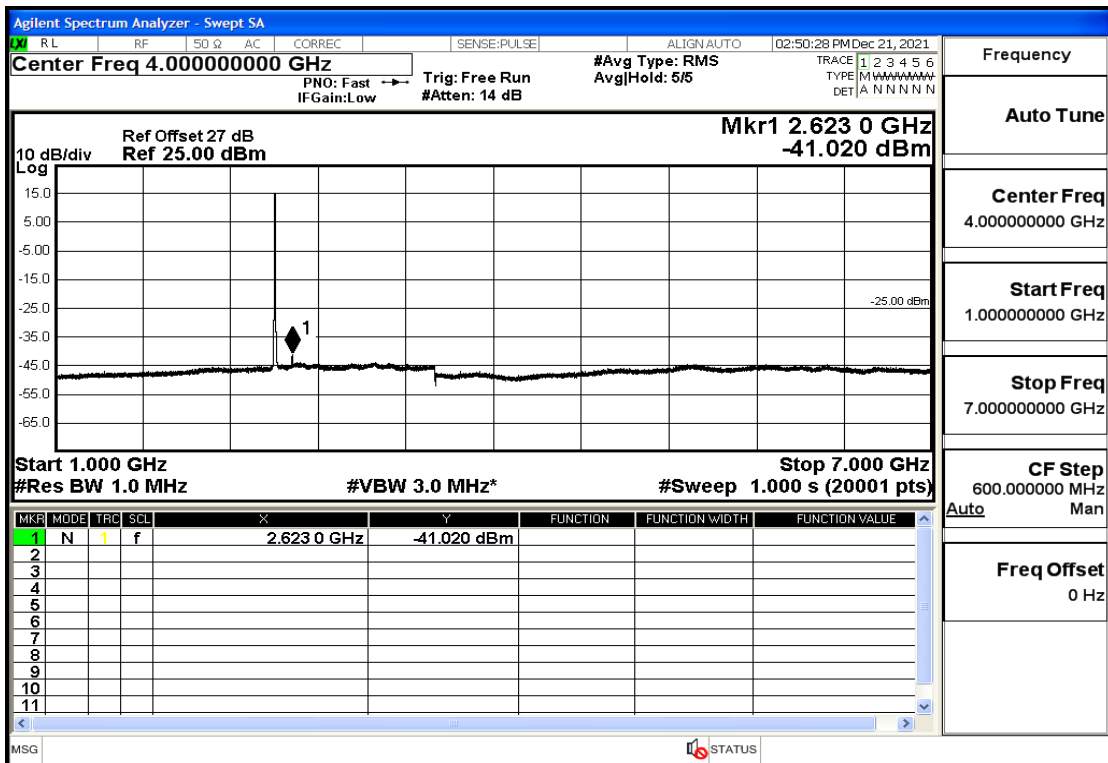

OB7-20-2560-QPSK-100#LOW@7GHz-13.6GHz@Pass

OB7-20-2560-QPSK-100#LOW@13.6GHz-26.5GHz@Pass

OB7-5-2502.5-Q16-25#LOW@30mHz-1GHz@Pass

OB7-5-2502.5-Q16-25#LOW@1GHz-7GHz@Pass

OB7-5-2502.5-Q16-25#LOW@7GHz-13.6GHz@Pass