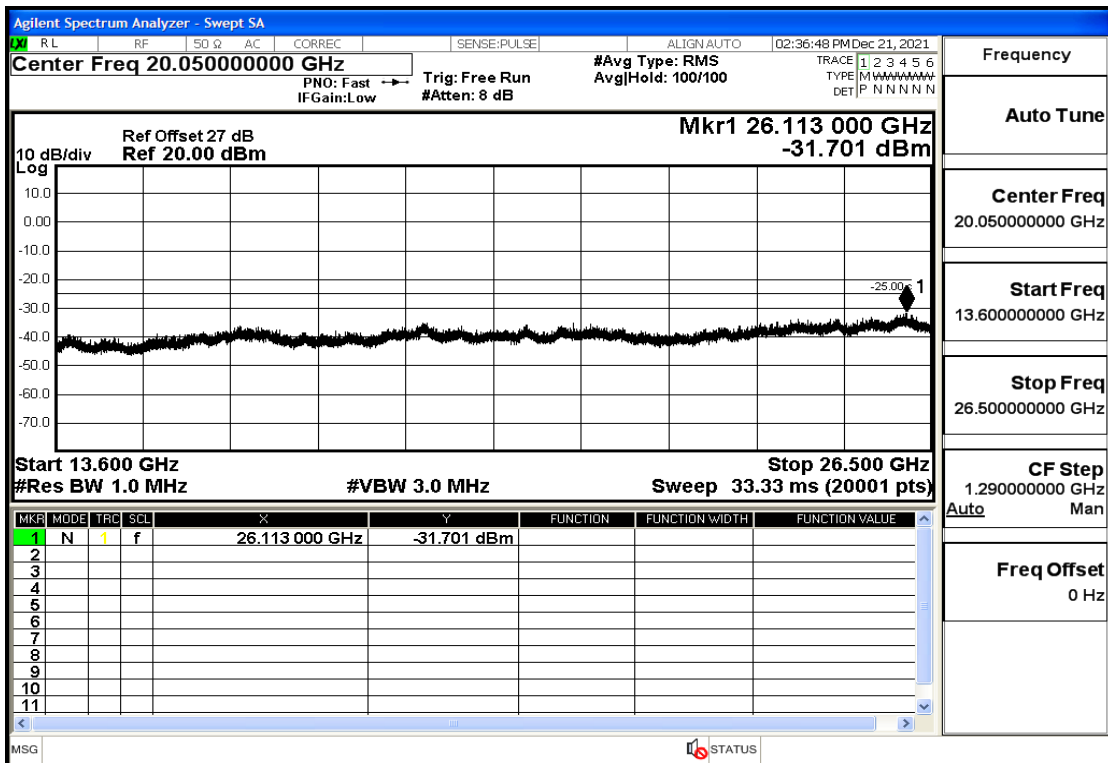

OB7-15-2535-QPSK-75#LOW@13.6GHz-26.5GHz@Pass

OB7-15-2562.5-QPSK-75#LOW@30mHz-1GHz@Pass

OB7-15-2562.5-QPSK-75#LOW@1GHz-7GHz@Pass

OB7-15-2562.5-QPSK-75#LOW@7GHz-13.6GHz@Pass

OB7-15-2562.5-QPSK-75#LOW@13.6GHz-26.5GHz@Pass