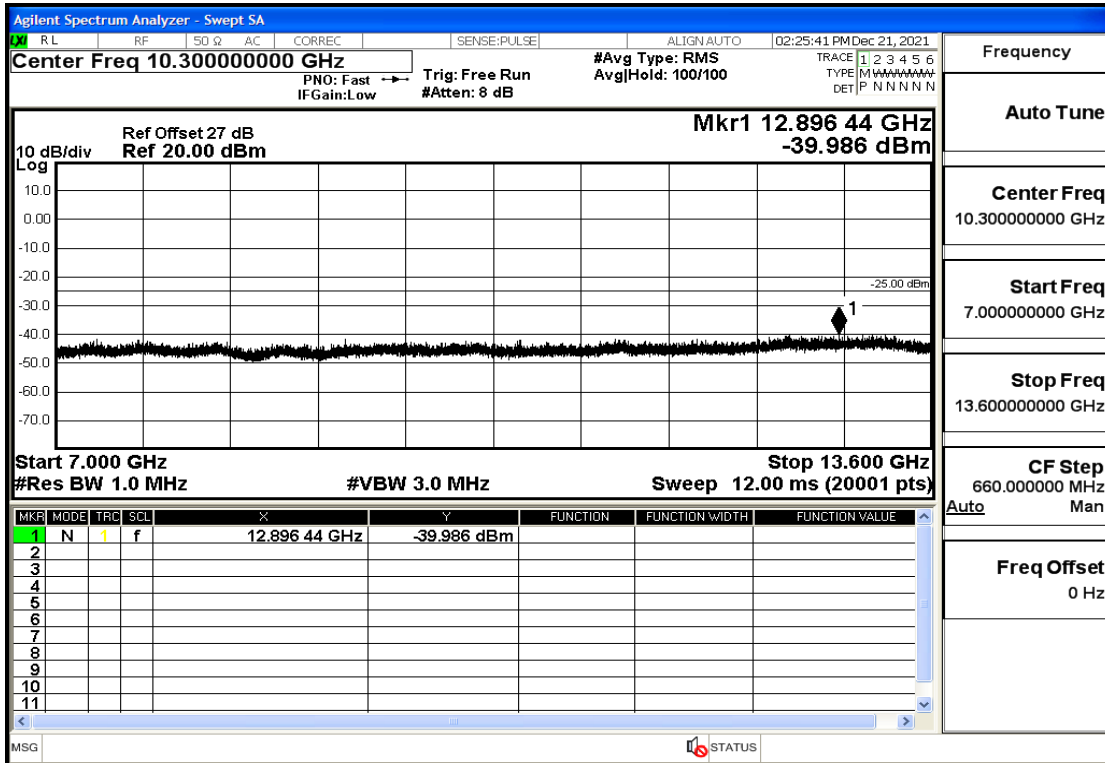

OB7-10-2565-QPSK-50#LOW@7GHz-13.6GHz@Pass