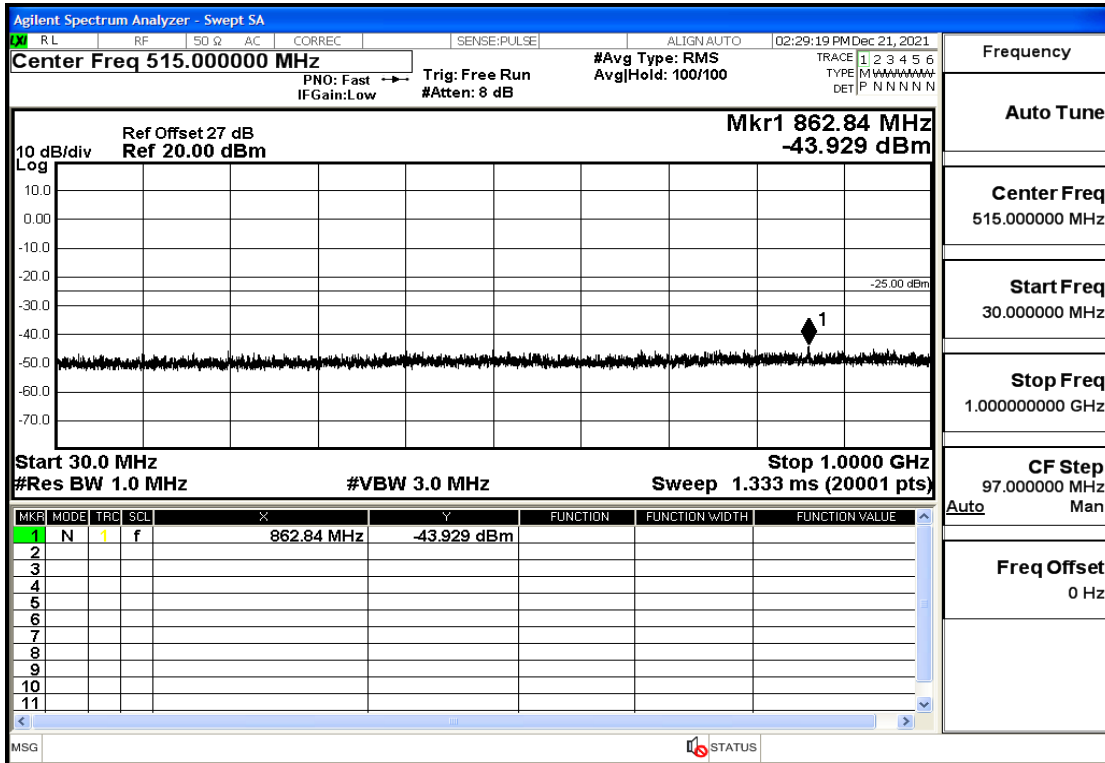

OB7-10-2565-QPSK-50#LOW@1GHz-7GHz@Pass

OB7-10-2565-QPSK-50#LOW@7GHz-13.6GHz@Pass

OB7-10-2565-QPSK-50#LOW@13.6GHz-26.5GHz@Pass

OB7-15-2507.5-QPSK-75#LOW@30mHz-1GHz@Pass

OB7-15-2507.5-QPSK-75#LOW@1GHz-7GHz@Pass