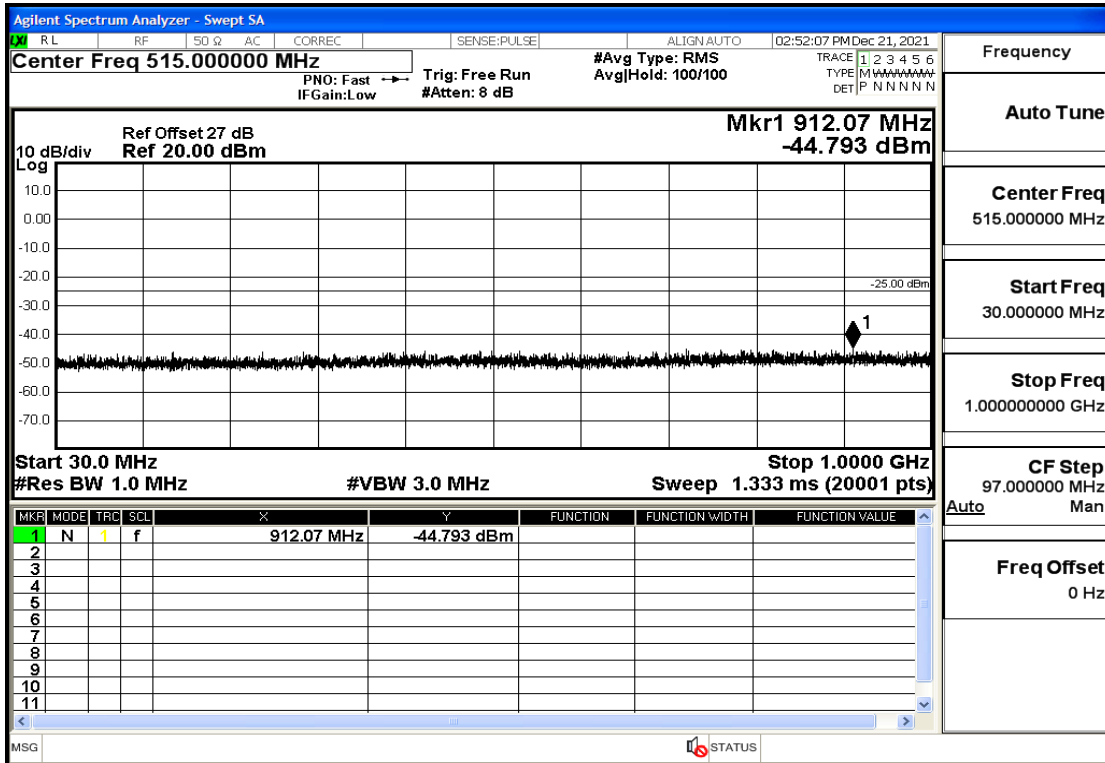

OB7-5-2502.5-Q16-25#LOW@13.6GHz-26.5GHz@Pass

OB7-5-2535-Q16-25#LOW@30mHz-1GHz@Pass

OB7-5-2535-Q16-25#LOW@1GHz-7GHz@Pass

OB7-5-2535-Q16-25#LOW@7GHz-13.6GHz@Pass

OB7-5-2535-Q16-25#LOW@13.6GHz-26.5GHz@Pass

OB7-5-2567.5-Q16-25#LOW@30mHz-1GHz@Pass