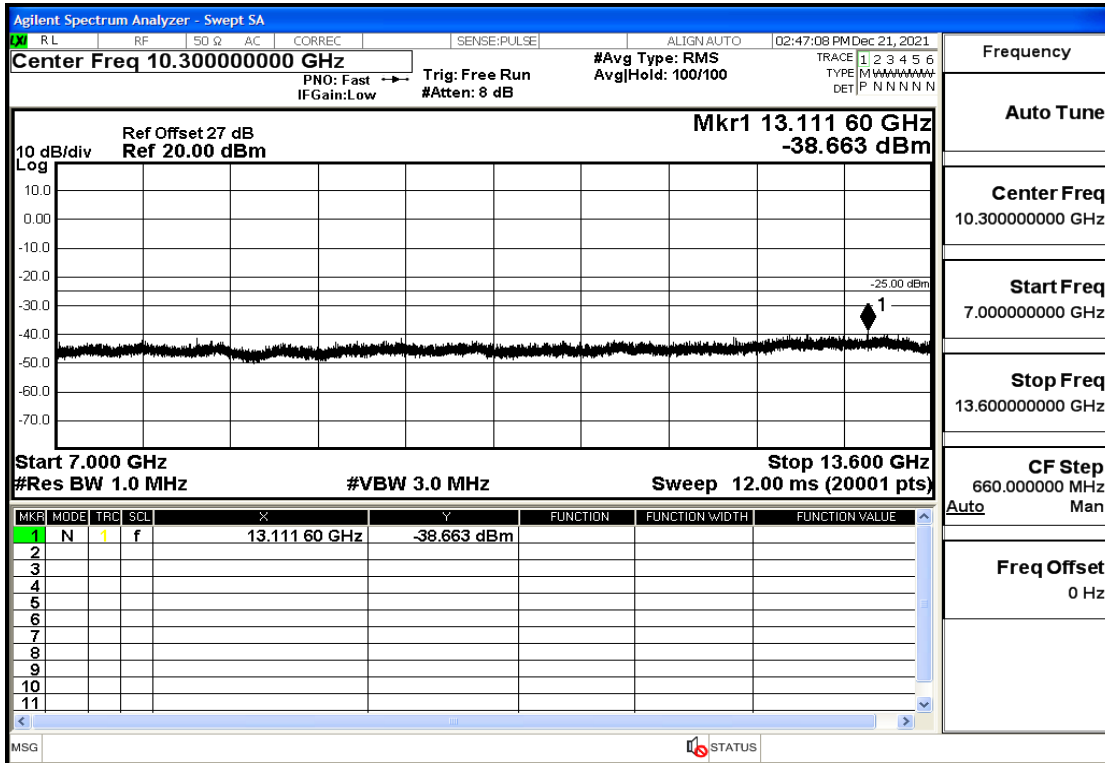

OB7-20-2560-QPSK-100#LOW@7GHz-13.6GHz@Pass