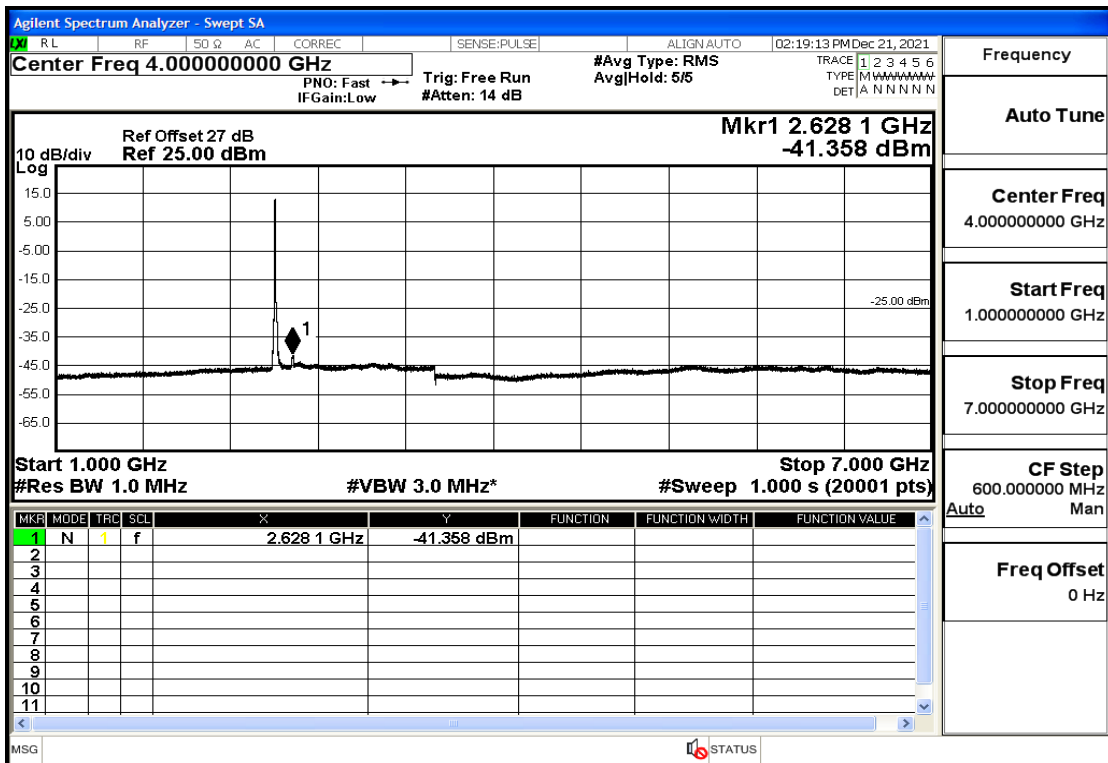

OB7-10-2505-QPSK-50#LOW@1GHz-7GHz@Pass