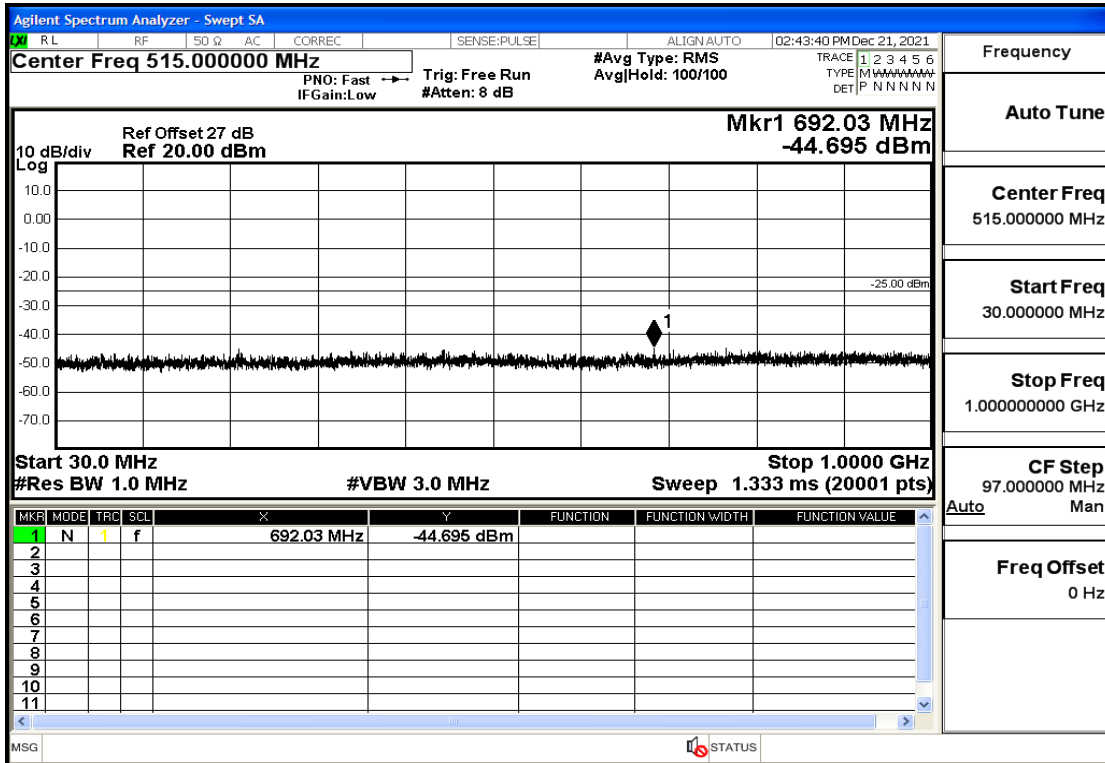

OB7-20-2510-QPSK-100#LOW@30mHz-1GHz@Pass

OB7-20-2510-QPSK-100#LOW@1GHz-7GHz@Pass

OB7-20-2510-QPSK-100#LOW@7GHz-13.6GHz@Pass

OB7-20-2510-QPSK-100#LOW@13.6GHz-26.5GHz@Pass

OB7-20-2535-QPSK-100#LOW@30mHz-1GHz@Pass