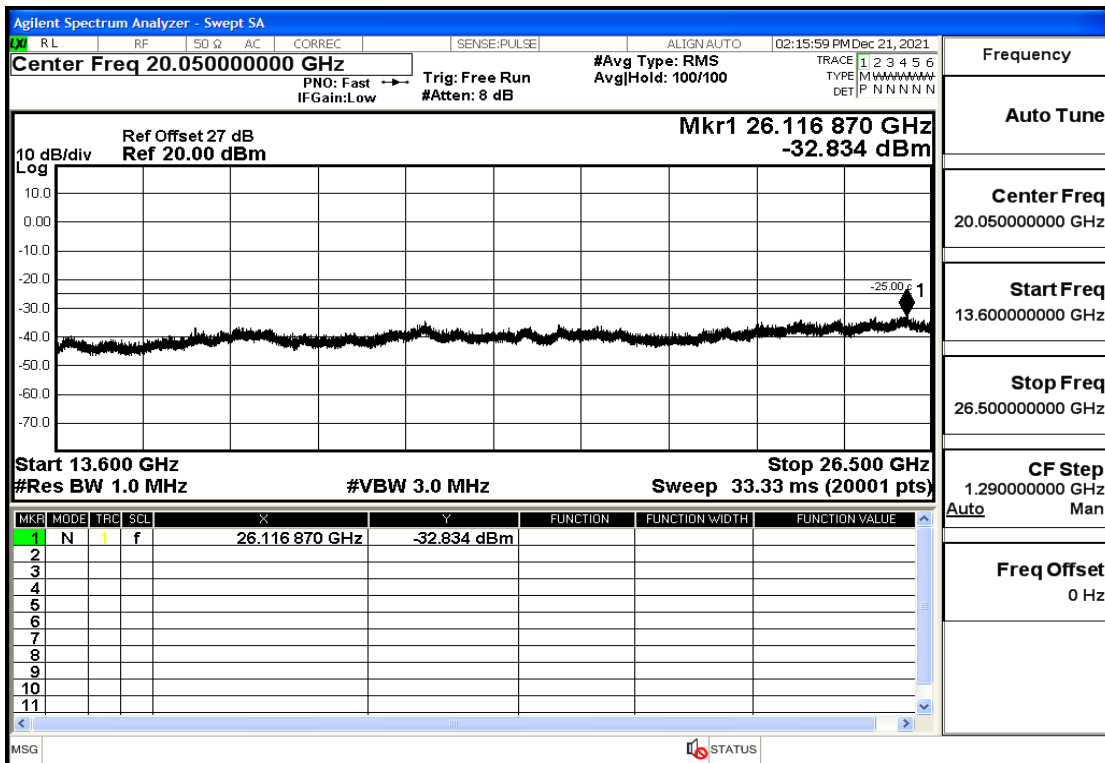

OB7-5-2567.5-QPSK-25#LOW@13.6GHz-26.5GHz@Pass