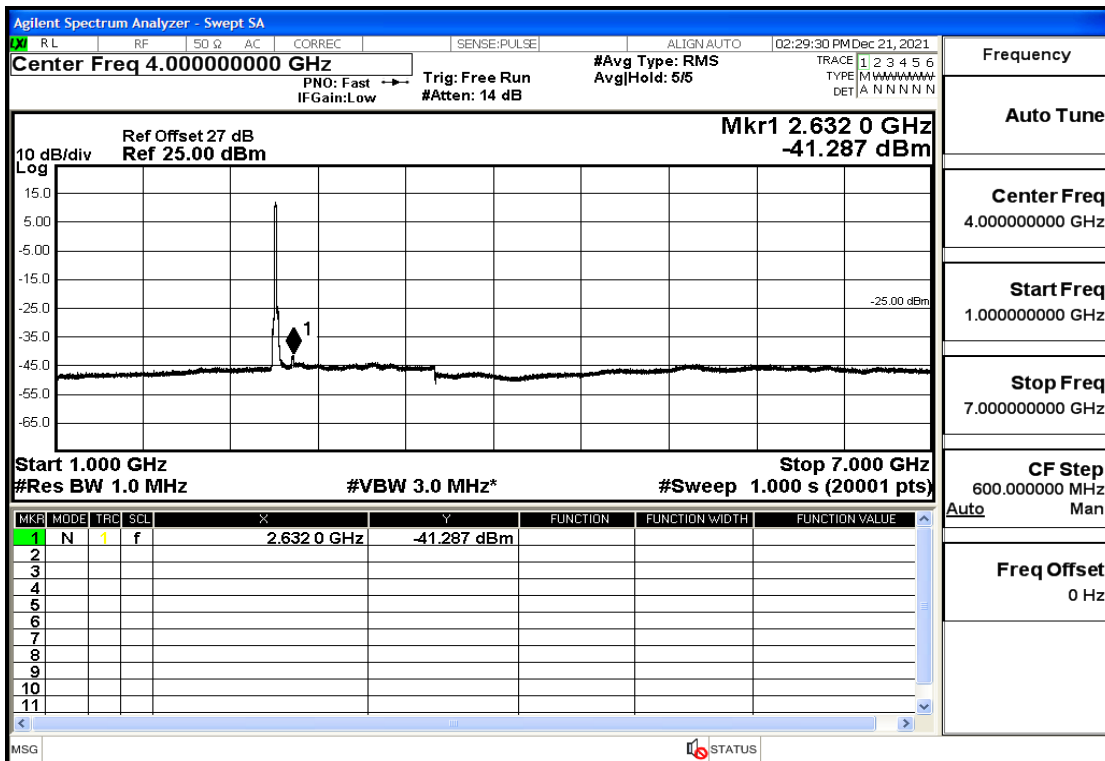

OB7-10-2565-QPSK-50#LOW@1GHz-7GHz@Pass

OB7-10-2565-QPSK-50#LOW@7GHz-13.6GHz@Pass

OB7-10-2565-QPSK-50#LOW@13.6GHz-26.5GHz@Pass

OB7-15-2507.5-QPSK-75#LOW@30mHz-1GHz@Pass

OB7-15-2507.5-QPSK-75#LOW@1GHz-7GHz@Pass