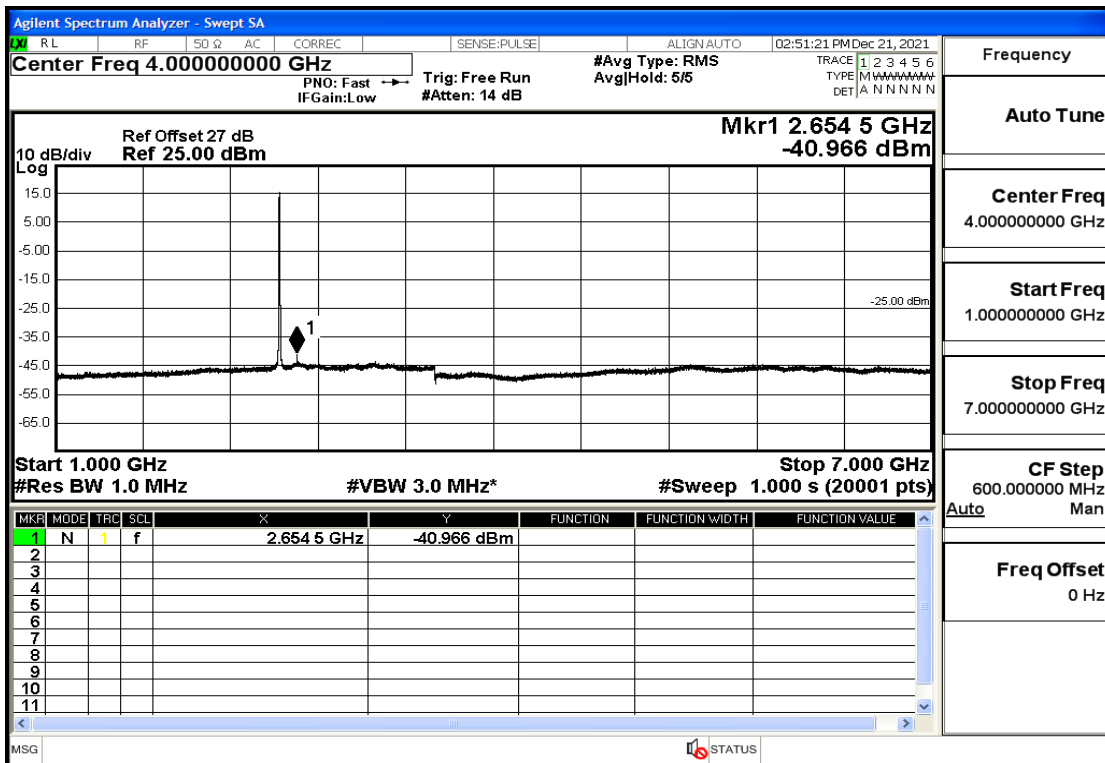

OB7-5-2535-Q16-25#LOW@1GHz-7GHz@Pass