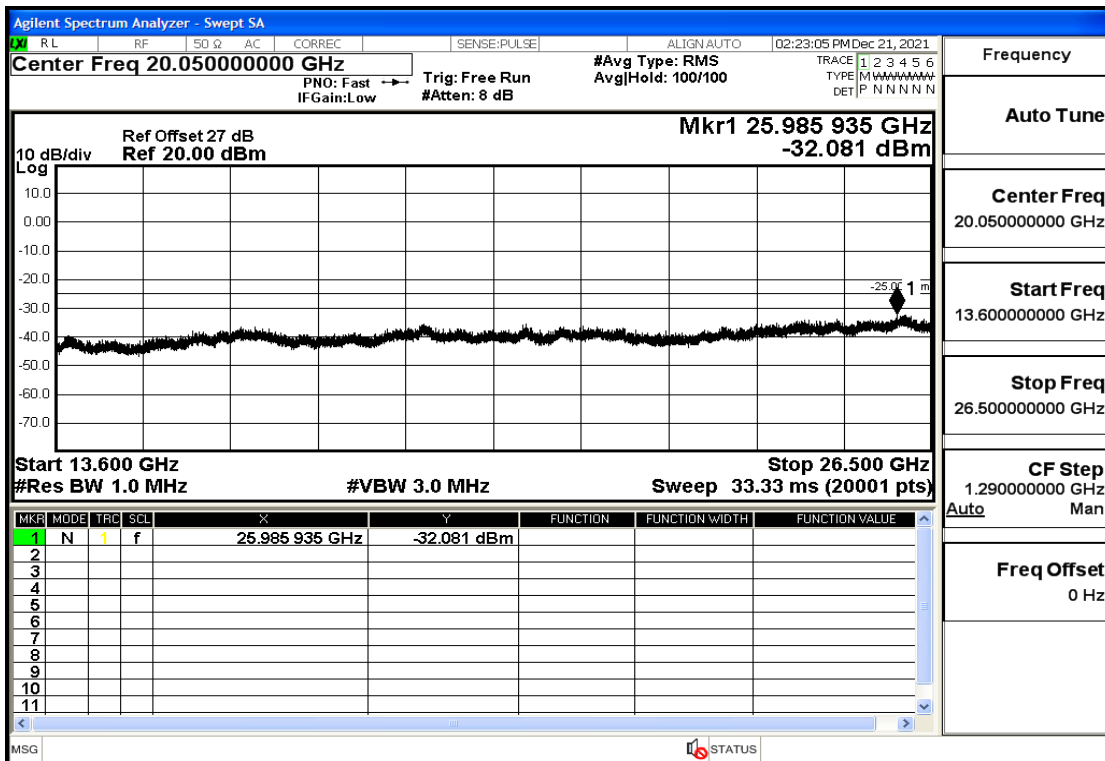

OB7-10-2535-QPSK-50#LOW@30mHz-1GHz@Pass

OB7-10-2535-QPSK-50#LOW@1GHz-7GHz@Pass

OB7-10-2535-QPSK-50#LOW@7GHz-13.6GHz@Pass

OB7-10-2535-QPSK-50#LOW@13.6GHz-26.5GHz@Pass

OB7-10-2565-QPSK-50#LOW@30mHz-1GHz@Pass