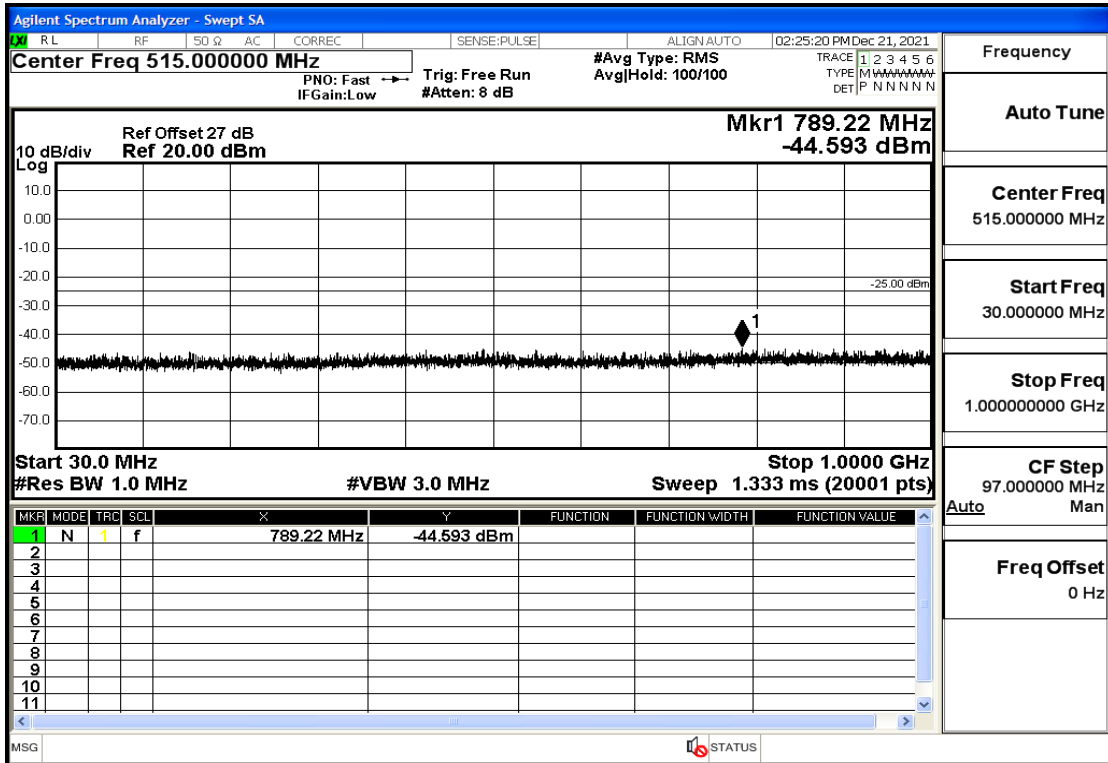

OB7-10-2535-QPSK-50#LOW@30mHz-1GHz@Pass

OB7-10-2535-QPSK-50#LOW@1GHz-7GHz@Pass

OB7-10-2535-QPSK-50#LOW@7GHz-13.6GHz@Pass

OB7-10-2535-QPSK-50#LOW@13.6GHz-26.5GHz@Pass

OB7-10-2565-QPSK-50#LOW@30mHz-1GHz@Pass