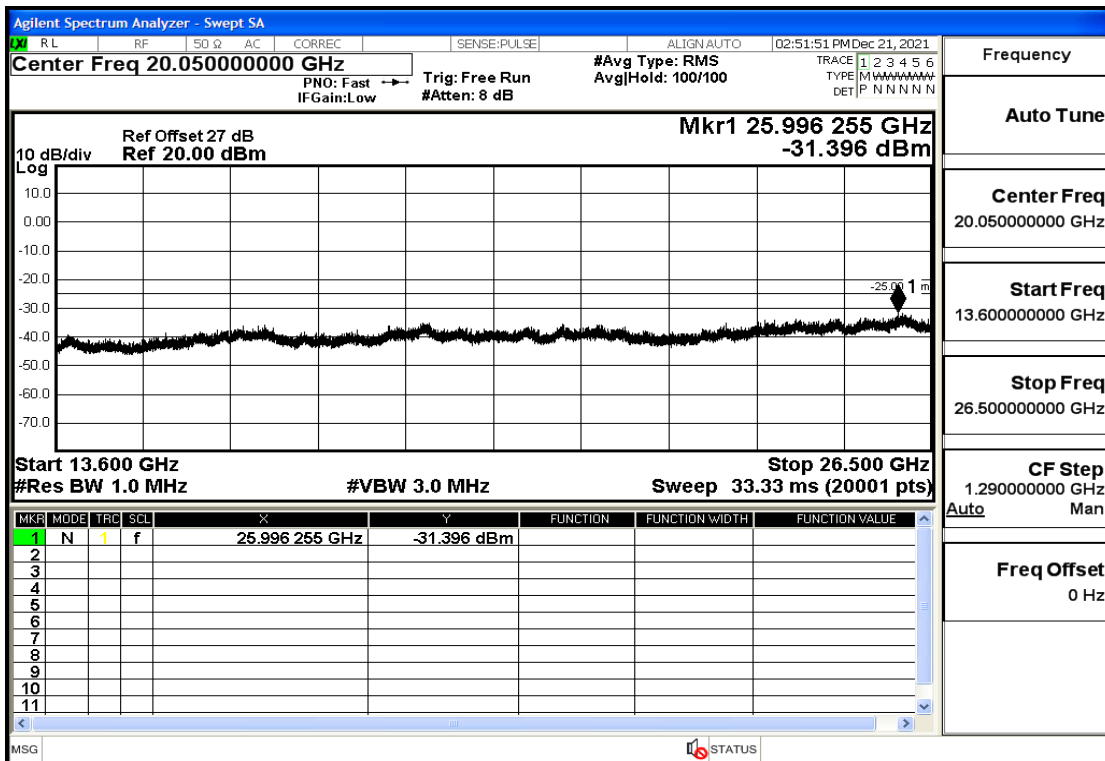

OB7-5-2502.5-Q16-25#LOW@13.6GHz-26.5GHz@Pass

OB7-5-2535-Q16-25#LOW@30mHz-1GHz@Pass

OB7-5-2535-Q16-25#LOW@1GHz-7GHz@Pass

OB7-5-2535-Q16-25#LOW@7GHz-13.6GHz@Pass

OB7-5-2535-Q16-25#LOW@13.6GHz-26.5GHz@Pass

OB7-5-2567.5-Q16-25#LOW@30mHz-1GHz@Pass