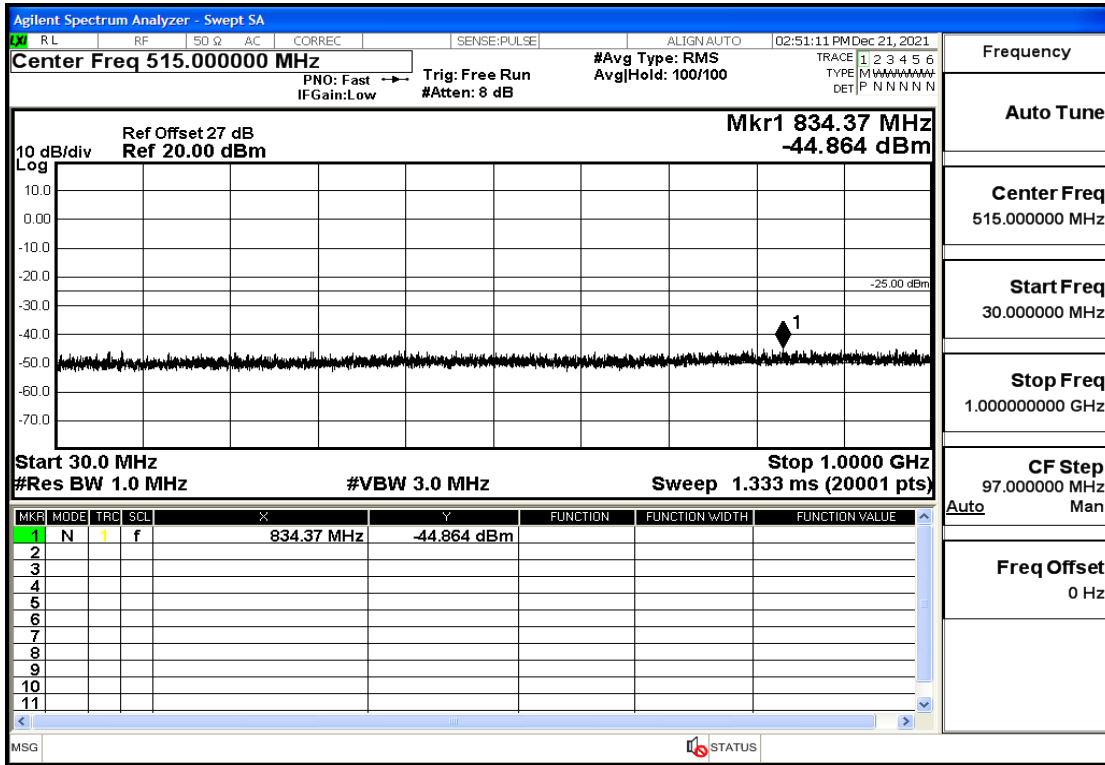

OB7-5-2535-Q16-25#LOW@30mHz-1GHz@Pass