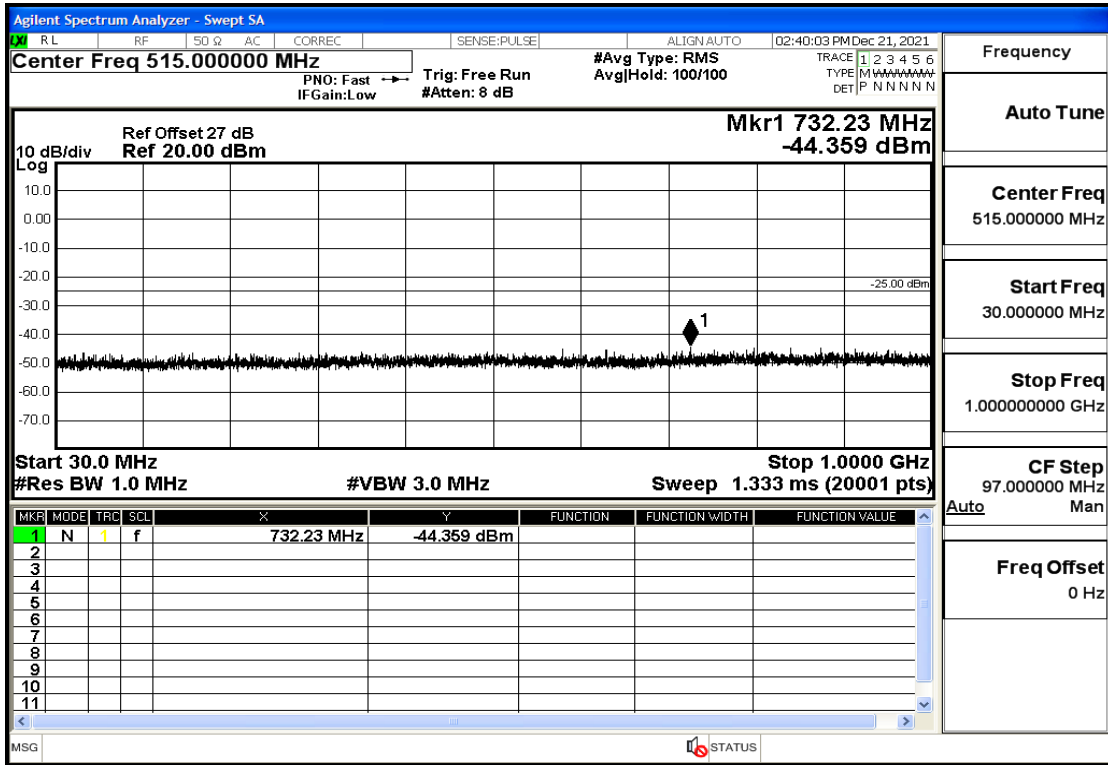

OB7-20-2510-QPSK-100#LOW@30mHz-1GHz@Pass