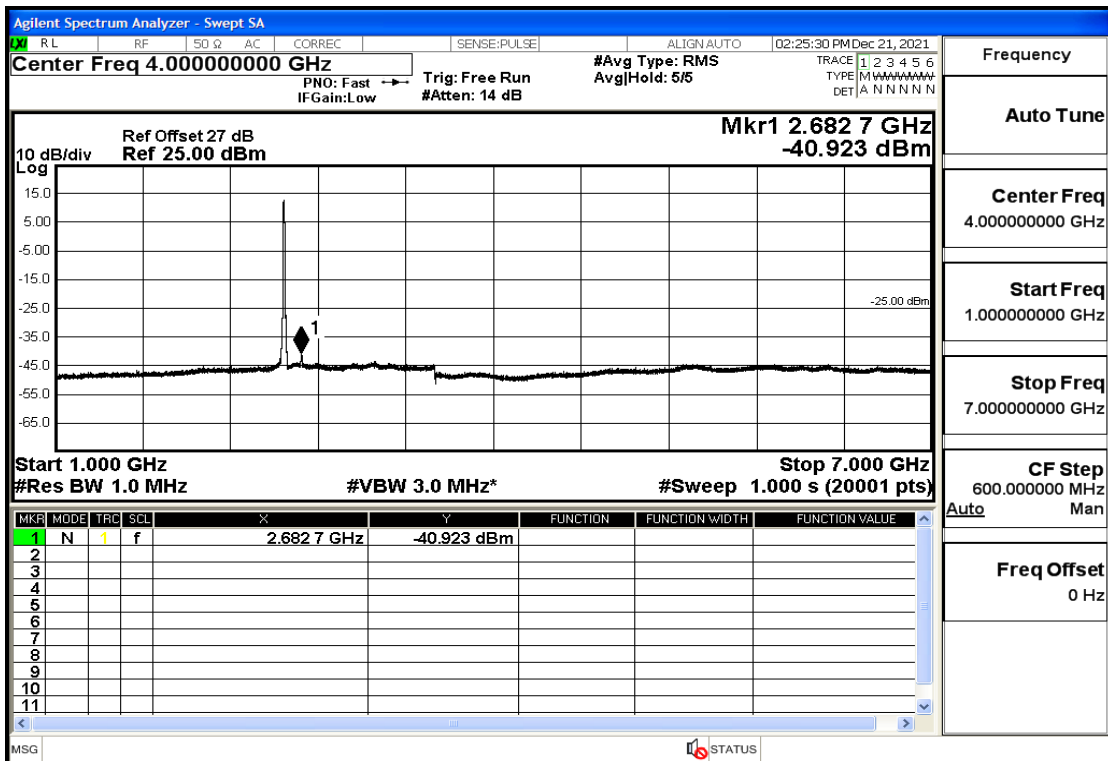

OB7-10-2565-QPSK-50#LOW@1GHz-7GHz@Pass