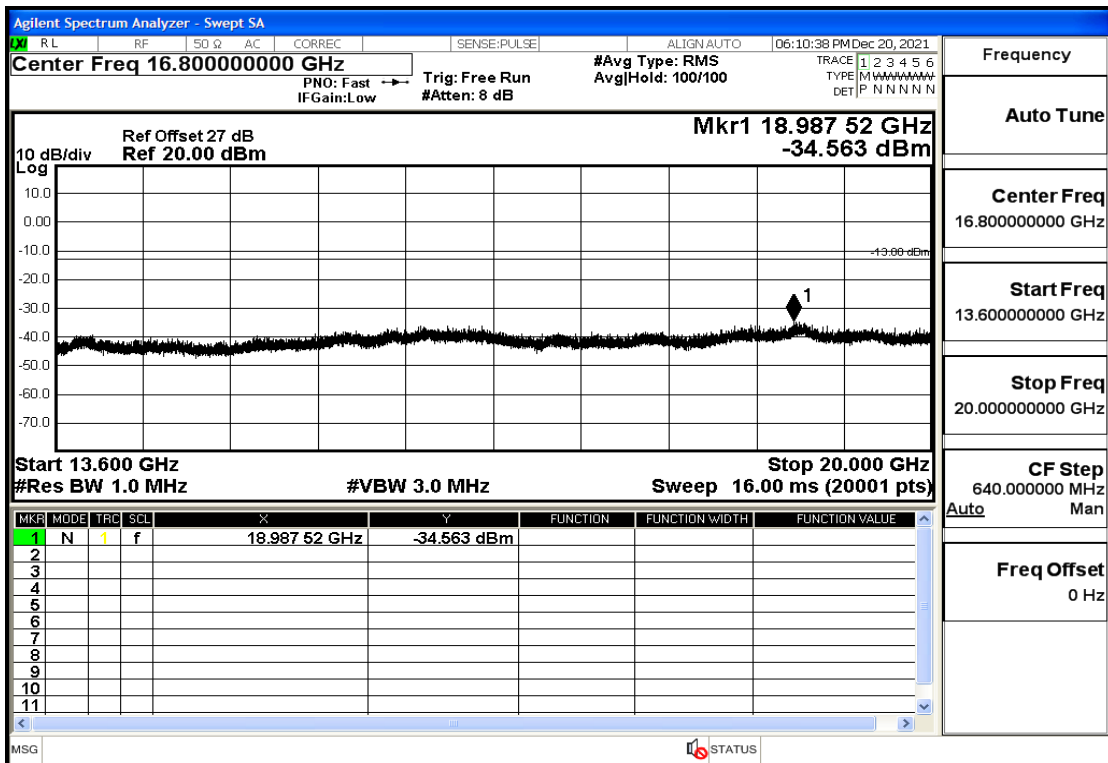

OB4-15-1717.5-QPSK-75#LOW@13.6GHz-20GHz@Pass