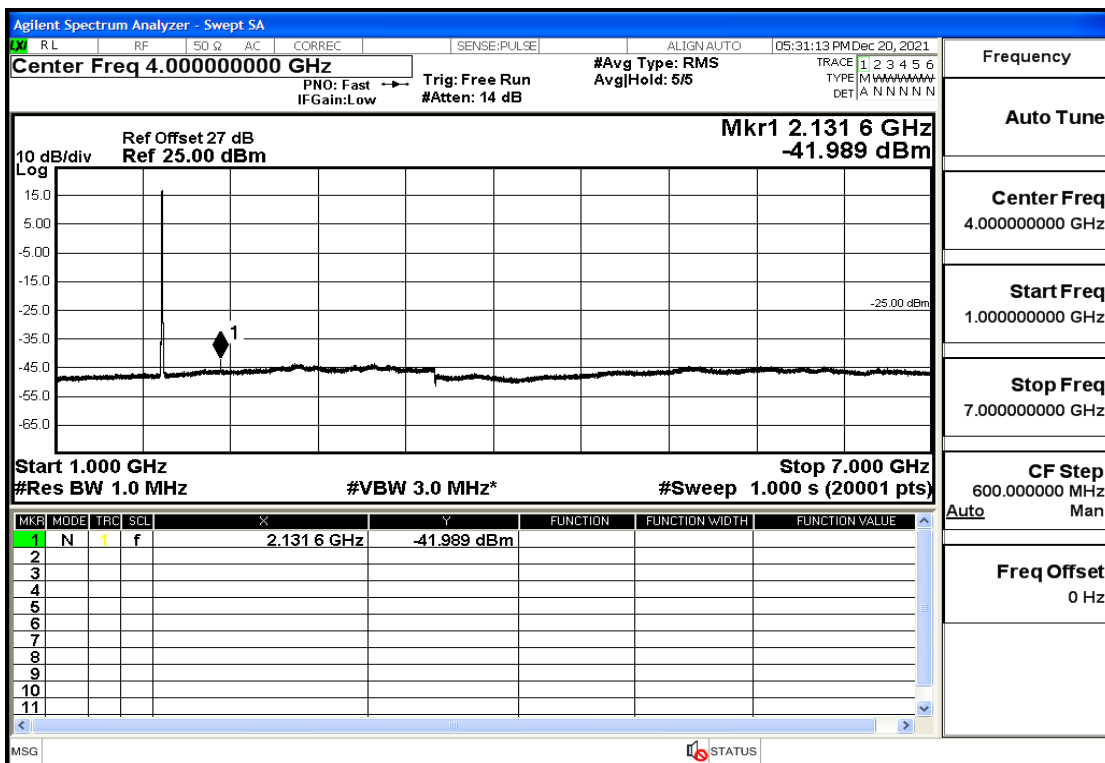

OB4-5-1712.5-QPSK-25#LOW@1GHz-7GHz@Pass

OB4-5-1712.5-QPSK-25#LOW@7GHz-13.6GHz@Pass

OB4-5-1712.5-QPSK-25#LOW@13.6GHz-20GHz@Pass

OB4-5-1732.5-QPSK-25#LOW@30mHz-1GHz@Pass

OB4-5-1732.5-QPSK-25#LOW@1GHz-7GHz@Pass