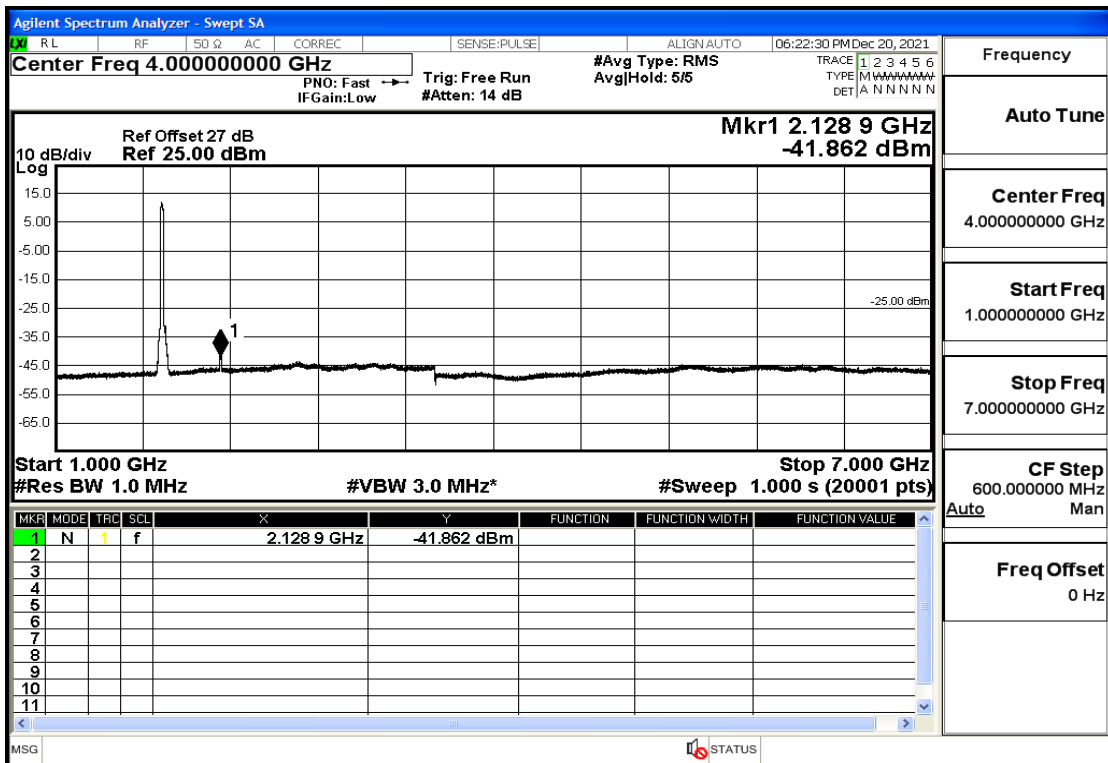

OB4-20-1732.5-QPSK-100#LOW@1GHz-7GHz@Pass