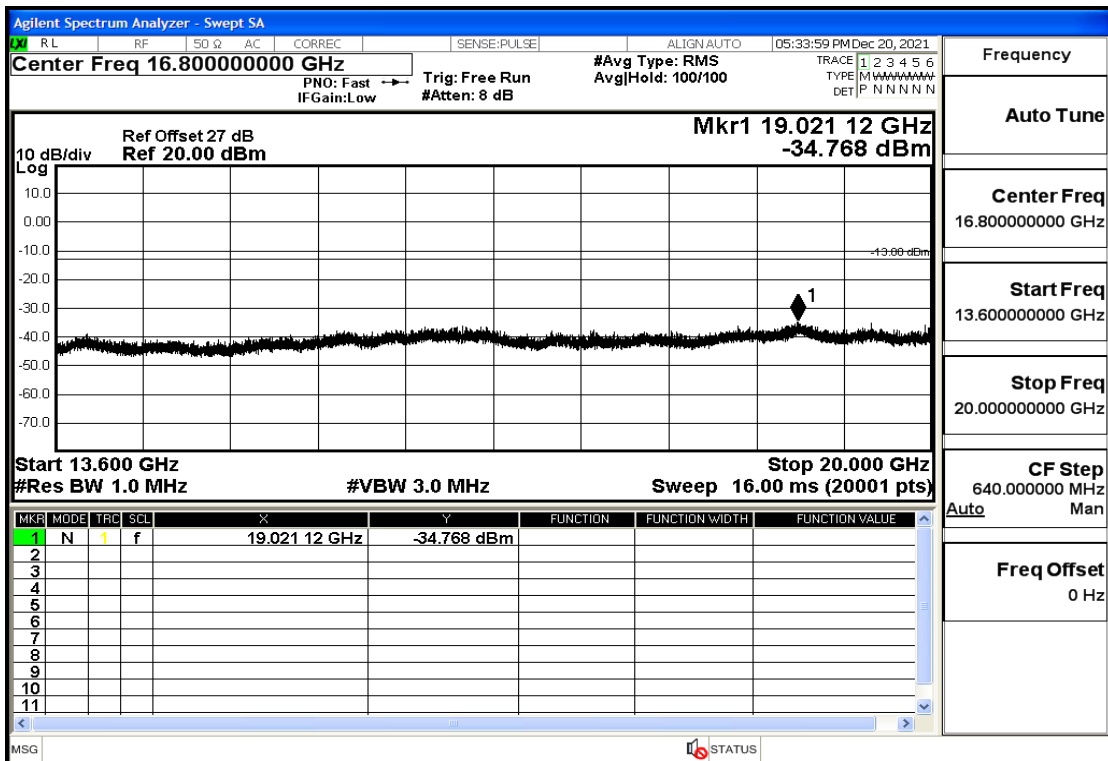

OB4-5-1752.5-QPSK-25#LOW@13.6GHz-20GHz@Pass