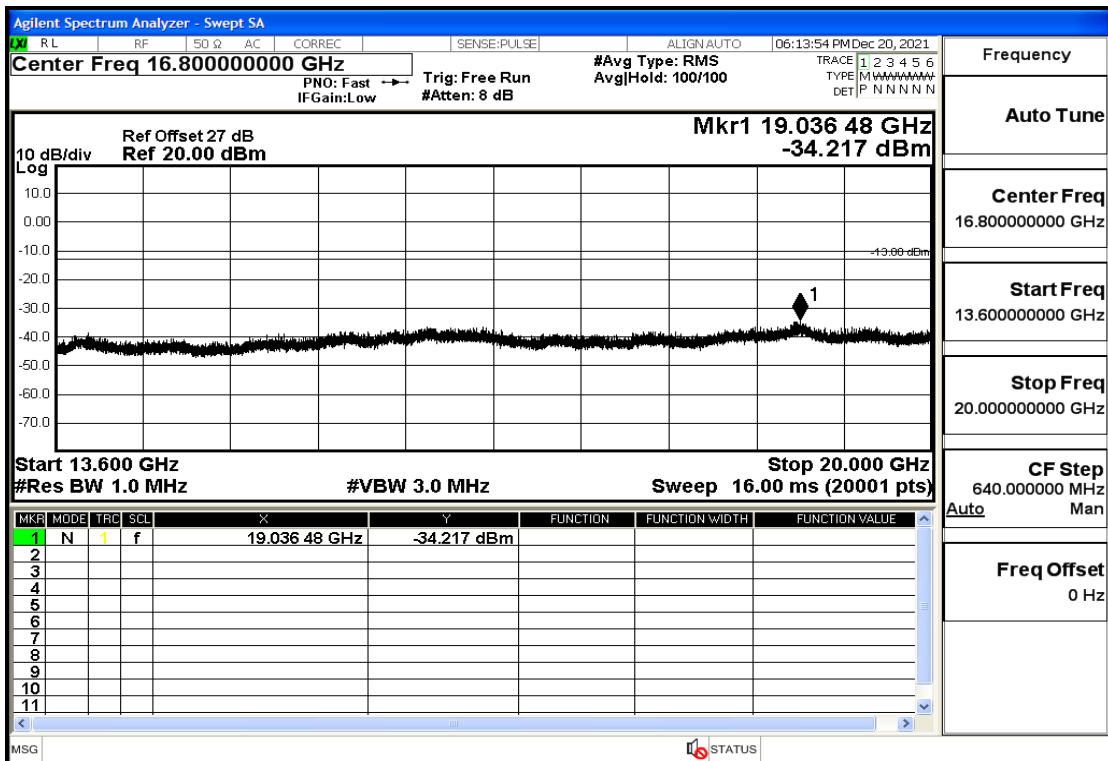

OB4-15-1732.5-QPSK-75#LOW@13.6GHz-20GHz@Pass