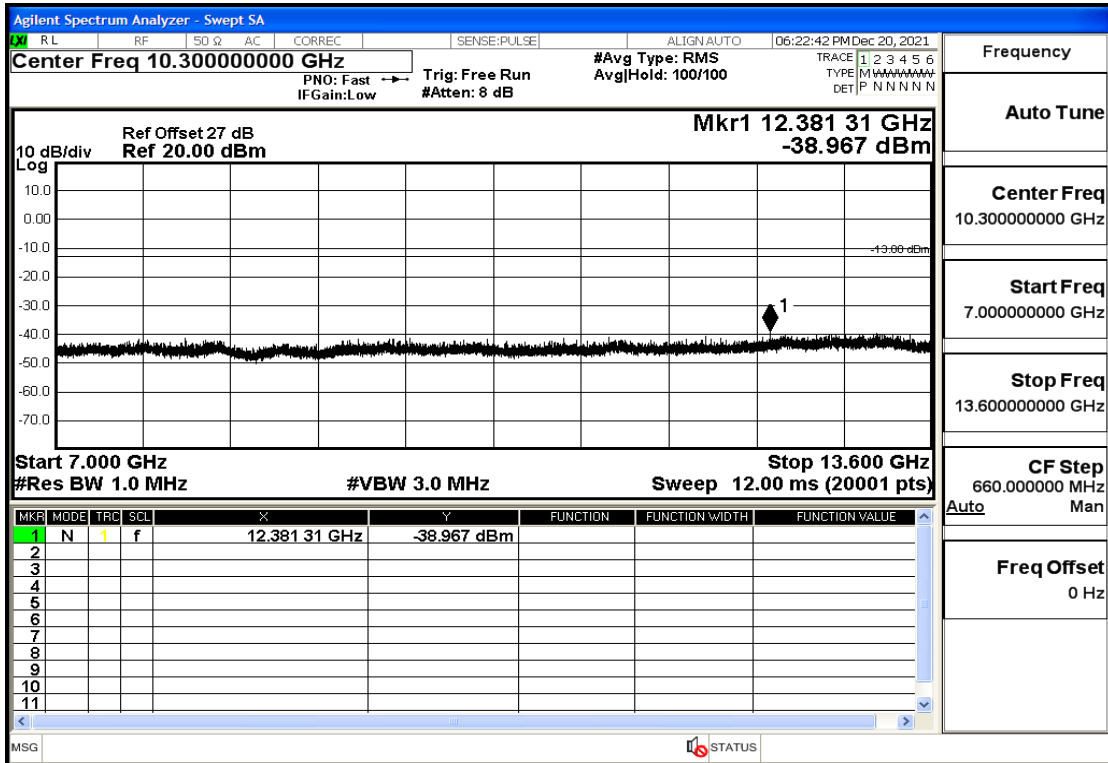

OB4-20-1732.5-QPSK-100#LOW@7GHz-13.6GHz@Pass