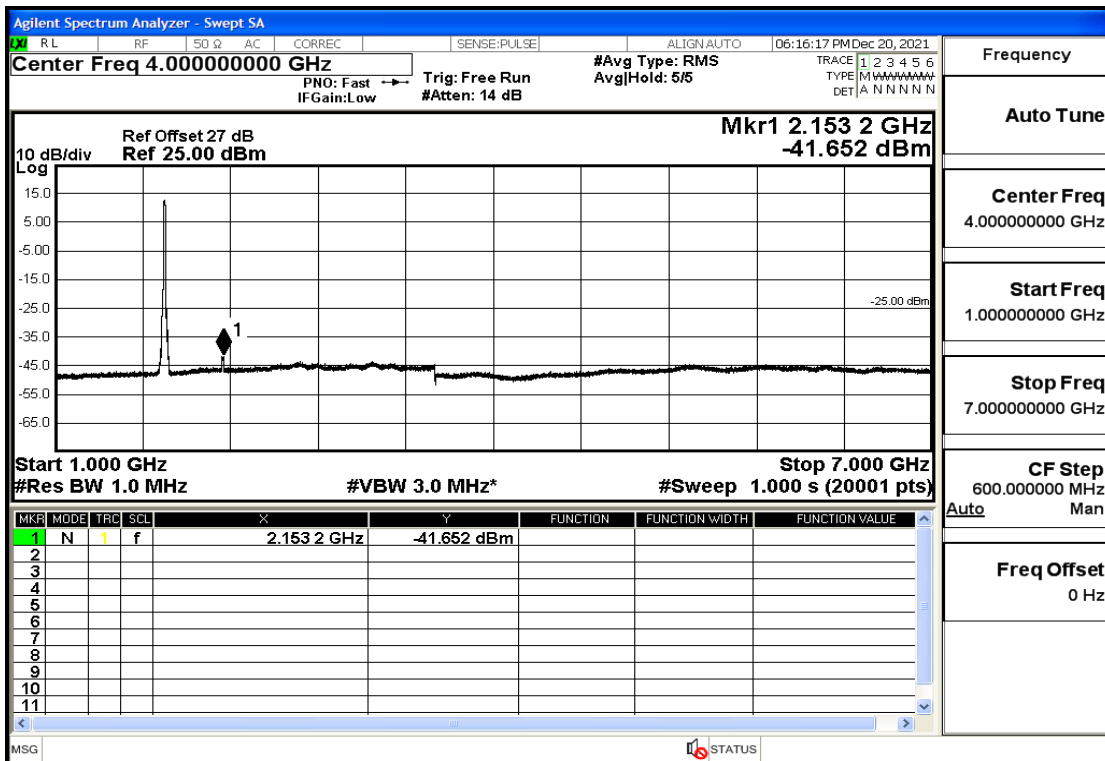

OB4-15-1747.5-QPSK-75#LOW@1GHz-7GHz@Pass