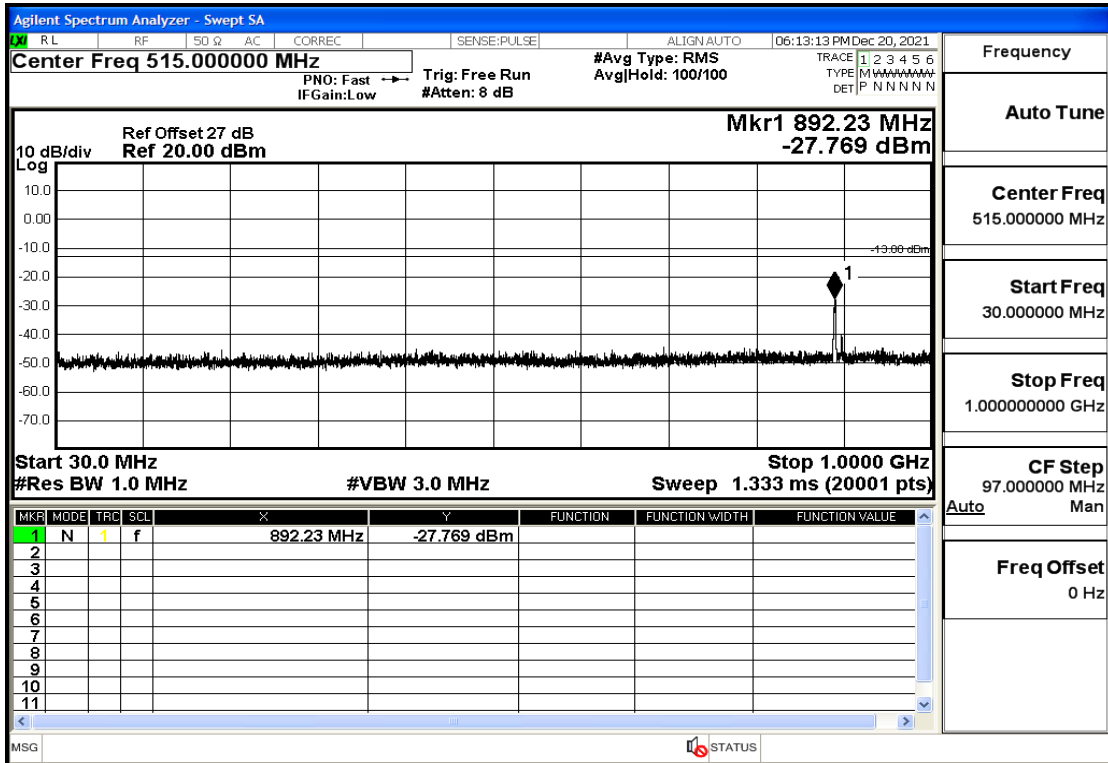

OB4-15-1732.5-QPSK-75#LOW@30mHz-1GHz@Pass