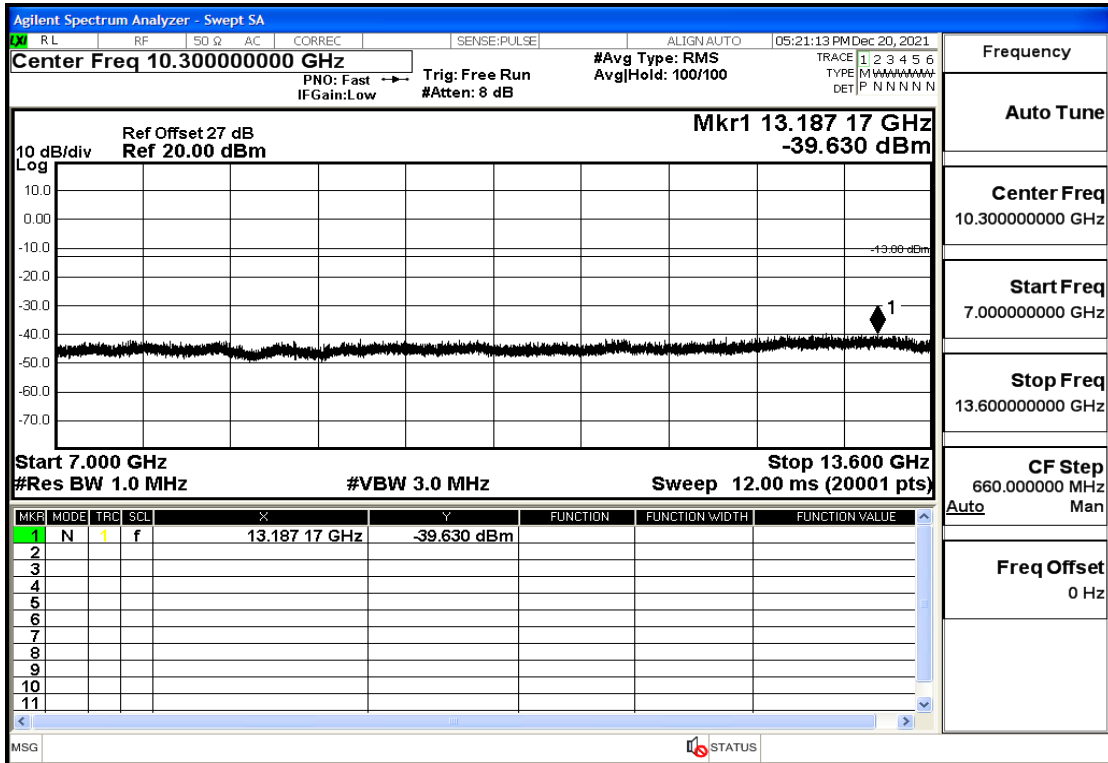

OB4-1.4-1754.3-QPSK-6#LOW@7GHz-13.6GHz@Pass

OB4-1.4-1754.3-QPSK-6#LOW@13.6GHz-20GHz@Pass

OB4-3-1711.5-QPSK-15#LOW@30MHz-1GHz@Pass

OB4-3-1711.5-QPSK-15#LOW@1GHz-7GHz@Pass

OB4-3-1711.5-QPSK-15#LOW@7GHz-13.6GHz@Pass