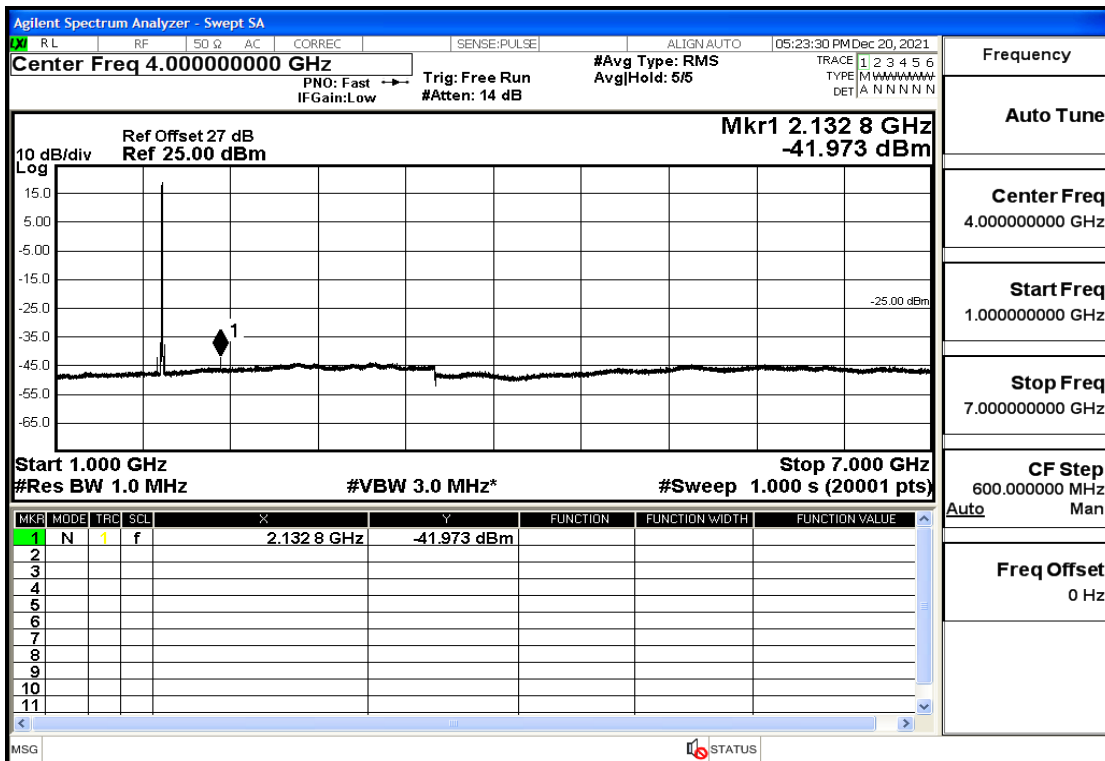

OB4-3-1732.5-QPSK-15#LOW@1GHz-7GHz@Pass