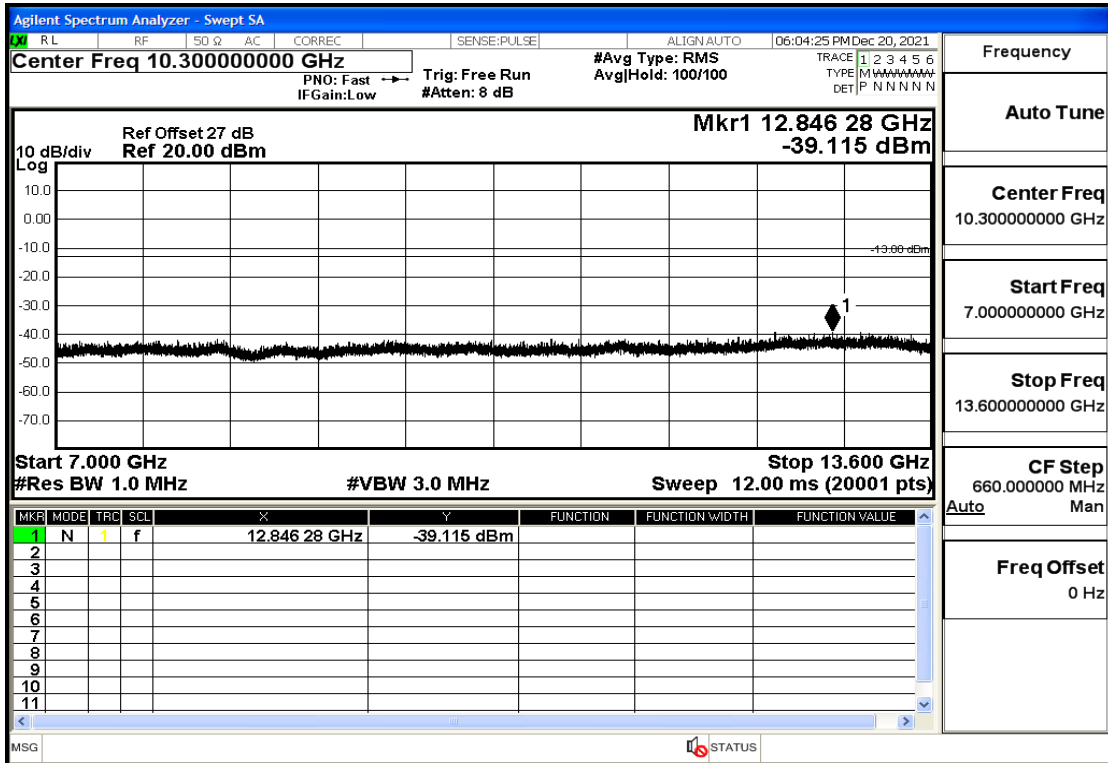

OB4-10-1732.5-QPSK-50#LOW@7GHz-13.6GHz@Pass