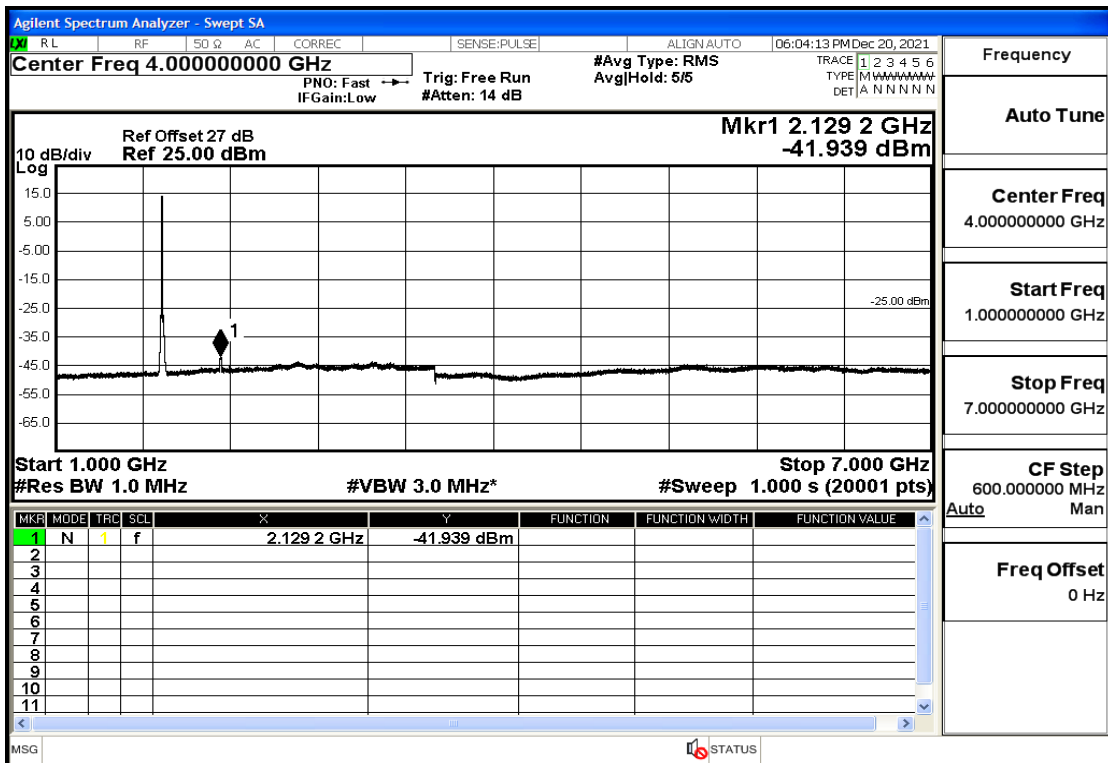

OB4-10-1732.5-QPSK-50#LOW@1GHz-7GHz@Pass