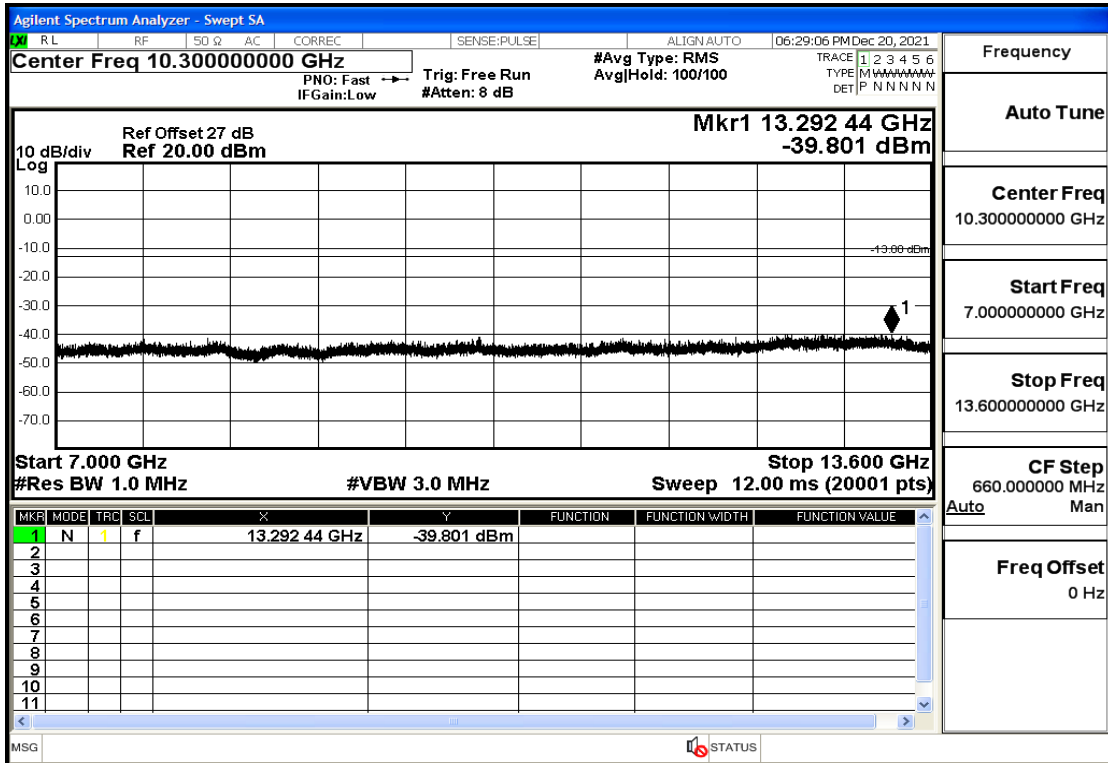

OB4-20-1745-QPSK-100#LOW@7GHz-13.6GHz@Pass