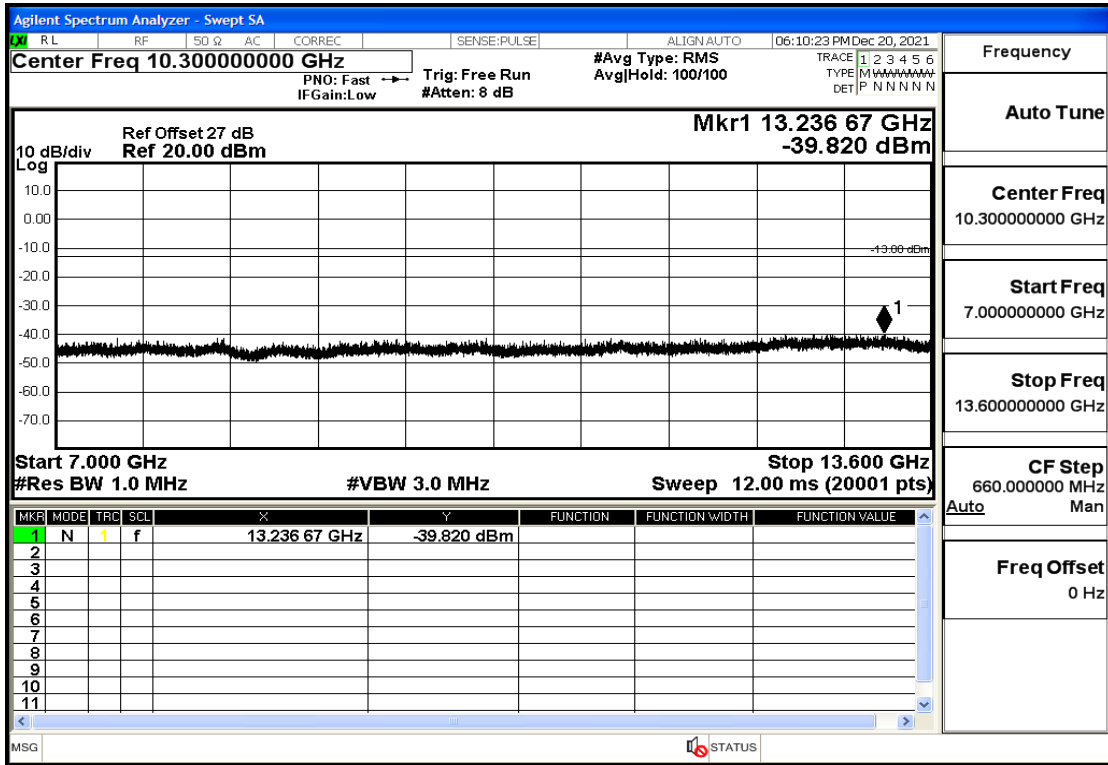

OB4-15-1717.5-QPSK-75#LOW@7GHz-13.6GHz@Pass