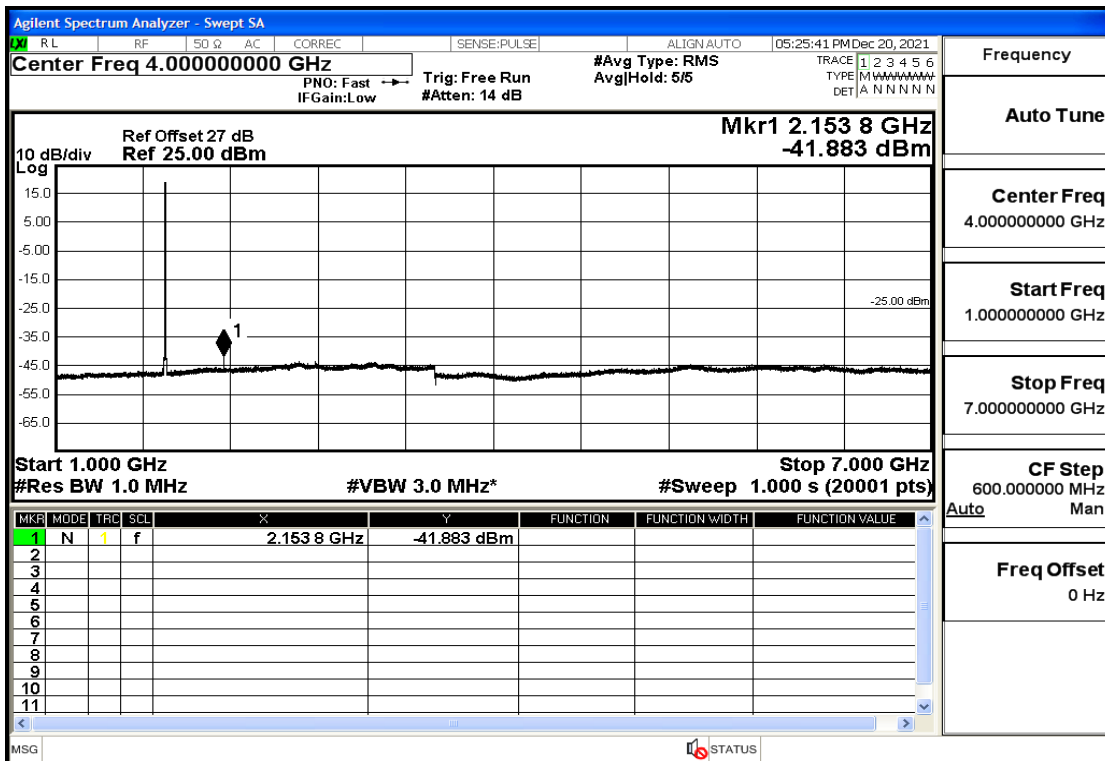

OB4-3-1753.5-QPSK-15#LOW@1GHz-7GHz@Pass