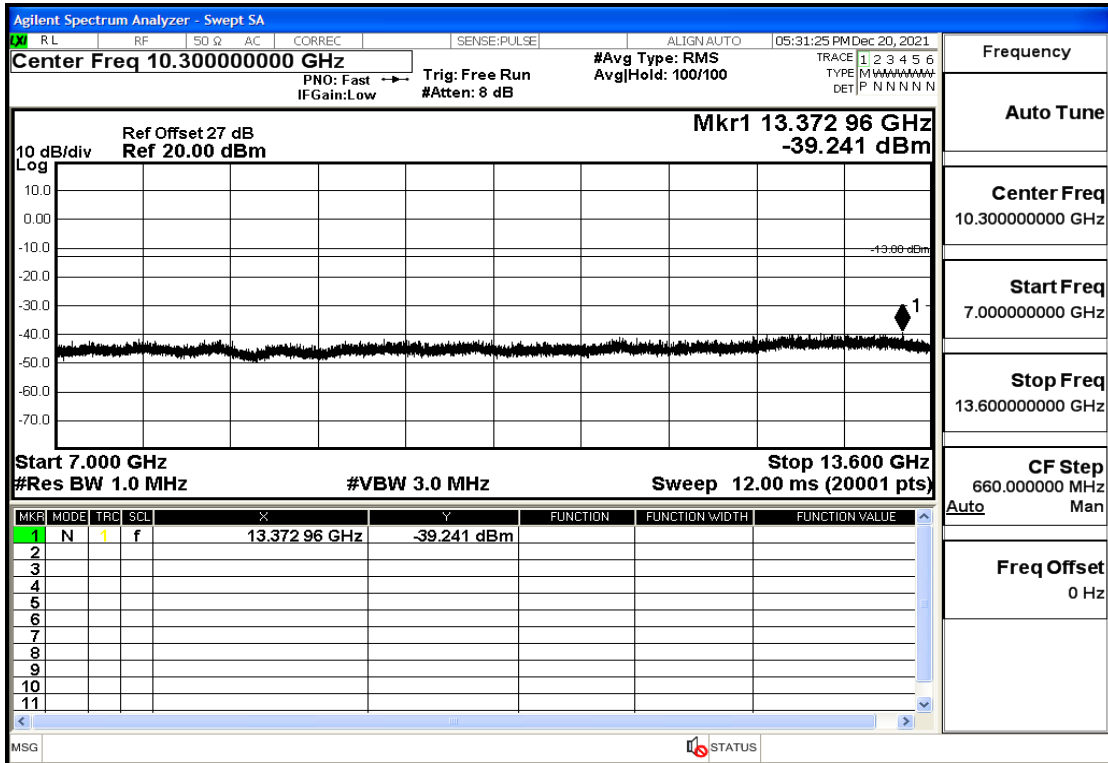

OB4-5-1732.5-QPSK-25#LOW@7GHz-13.6GHz@Pass