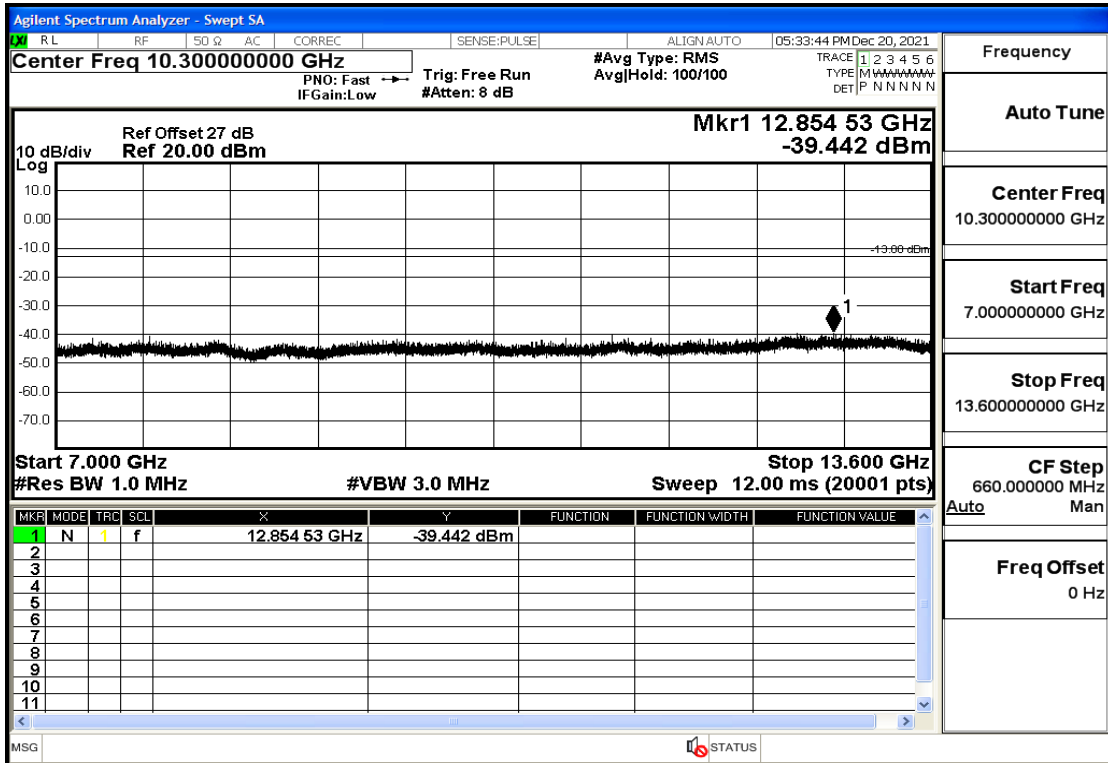

OB4-5-1732.5-QPSK-25#LOW@7GHz-13.6GHz@Pass

OB4-5-1732.5-QPSK-25#LOW@13.6GHz-20GHz@Pass

OB4-5-1752.5-QPSK-25#LOW@30MHz-1GHz@Pass

OB4-5-1752.5-QPSK-25#LOW@1GHz-7GHz@Pass

OB4-5-1752.5-QPSK-25#LOW@7GHz-13.6GHz@Pass