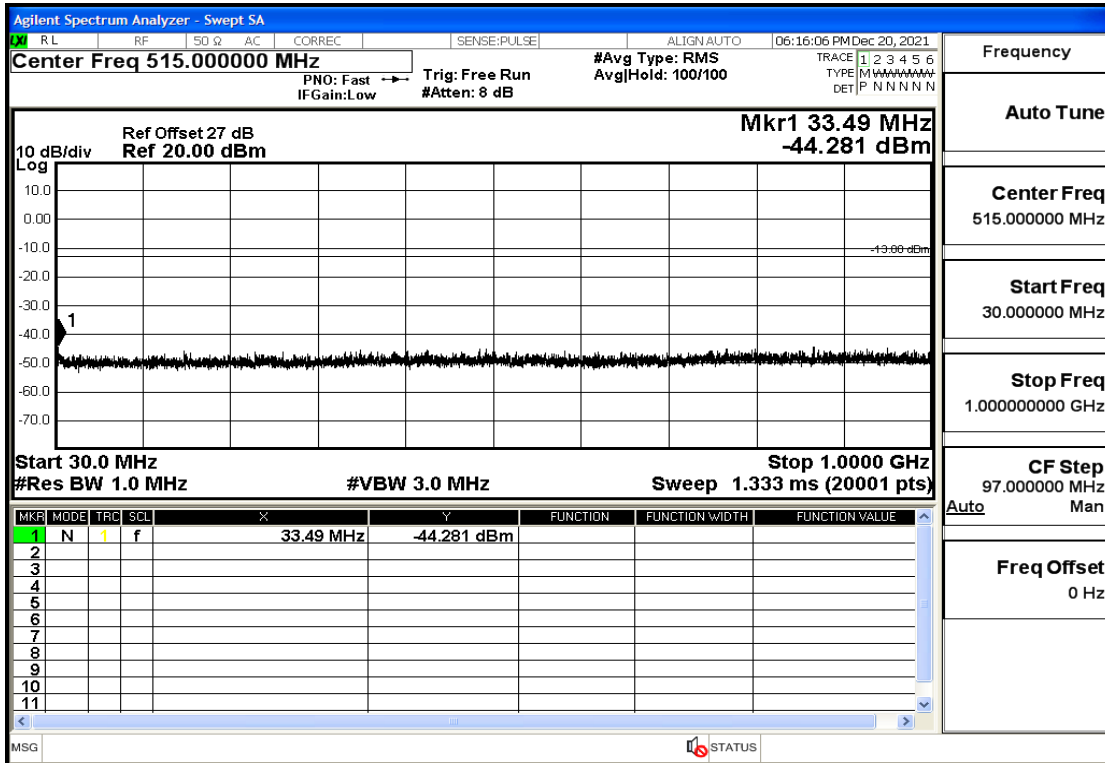

OB4-15-1747.5-QPSK-75#LOW@30mHz-1GHz@Pass