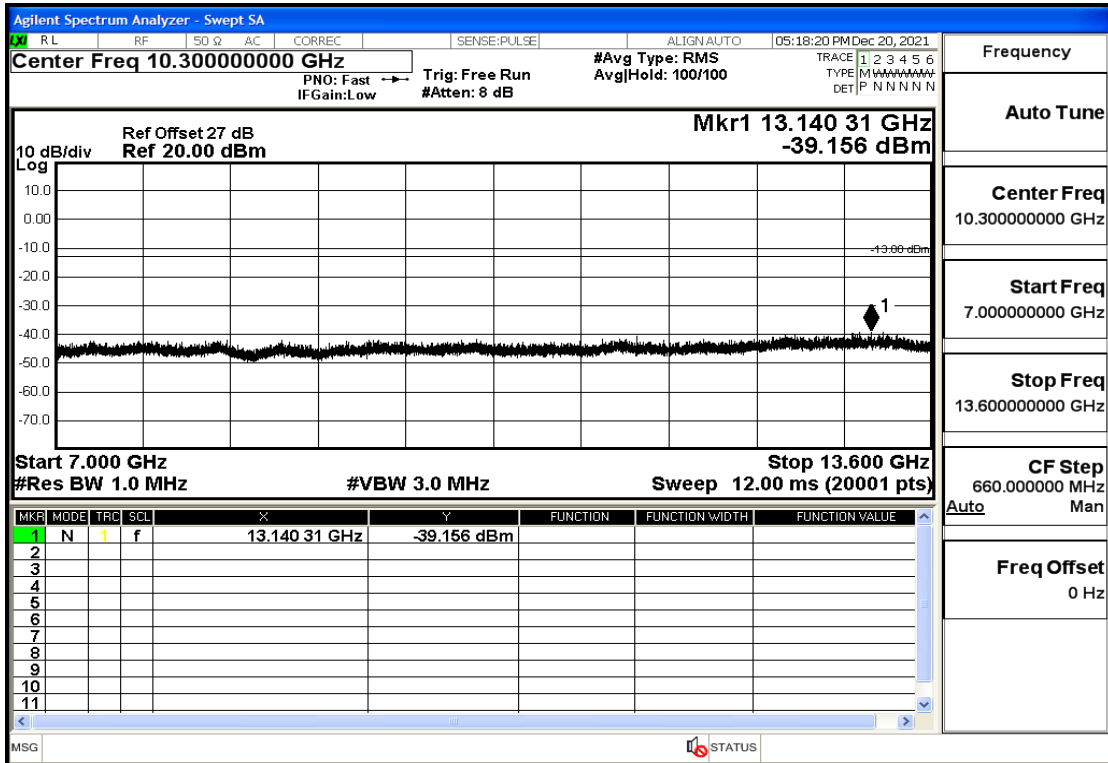

OB4-1.4-1754.3-QPSK-6#LOW@7GHz-13.6GHz@Pass