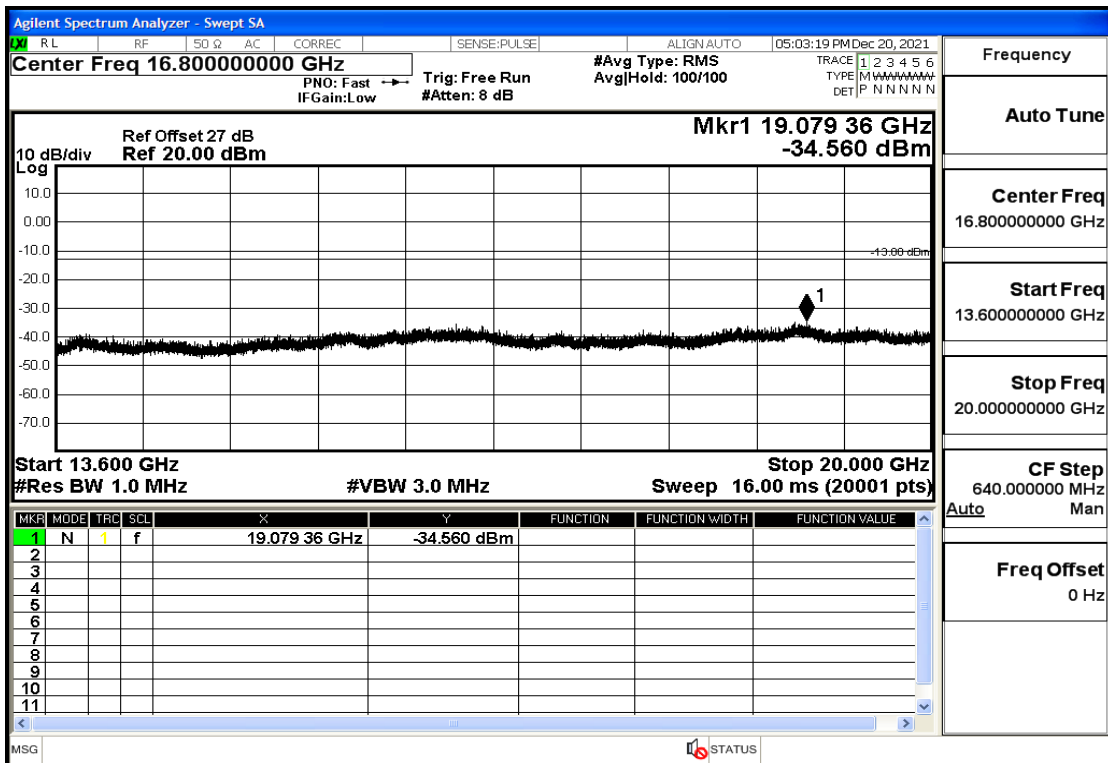

OB4-1.4-1732.5-QPSK-6#LOW@13.6GHz-20GHz@Pass