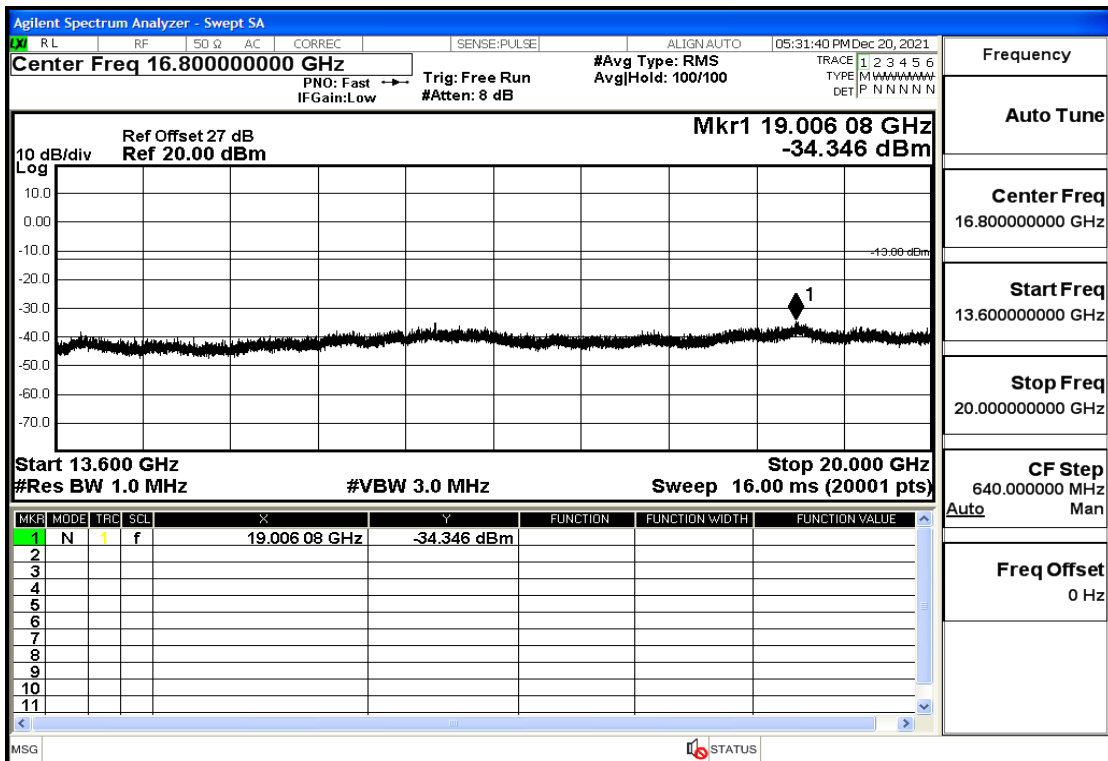

OB4-5-1732.5-QPSK-25#LOW@13.6GHz-20GHz@Pass