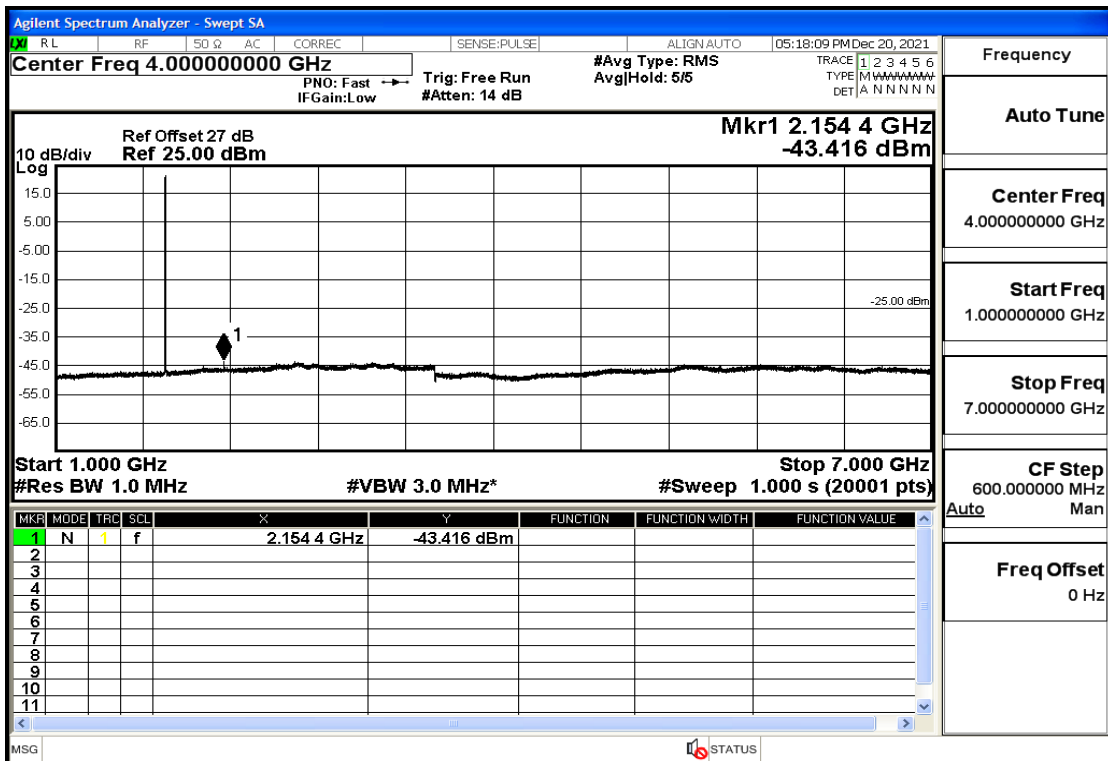

OB4-1.4-1732.5-QPSK-6#LOW@1GHz-7GHz@Pass

OB4-1.4-1732.5-QPSK-6#LOW@7GHz-13.6GHz@Pass

OB4-1.4-1732.5-QPSK-6#LOW@13.6GHz-20GHz@Pass

OB4-1.4-1754.3-QPSK-6#LOW@30mHz-1GHz@Pass

OB4-1.4-1754.3-QPSK-6#LOW@1GHz-7GHz@Pass