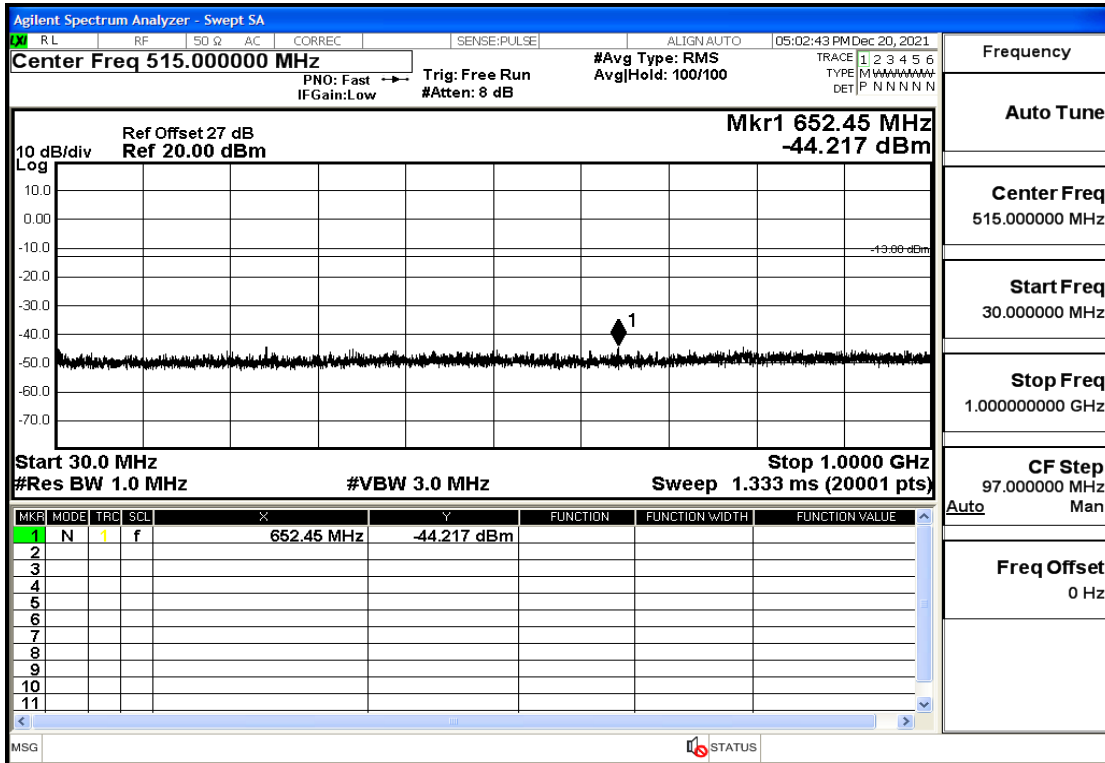

OB4-1.4-1710.7-QPSK-6#LOW@30mHz-1GHz@Pass

OB4-1.4-1710.7-QPSK-6#LOW@1GHz-7GHz@Pass

OB4-1.4-1710.7-QPSK-6#LOW@7GHz-13.6GHz@Pass

OB4-1.4-1710.7-QPSK-6#LOW@13.6GHz-20GHz@Pass

OB4-1.4-1732.5-QPSK-6#LOW@30mHz-1GHz@Pass