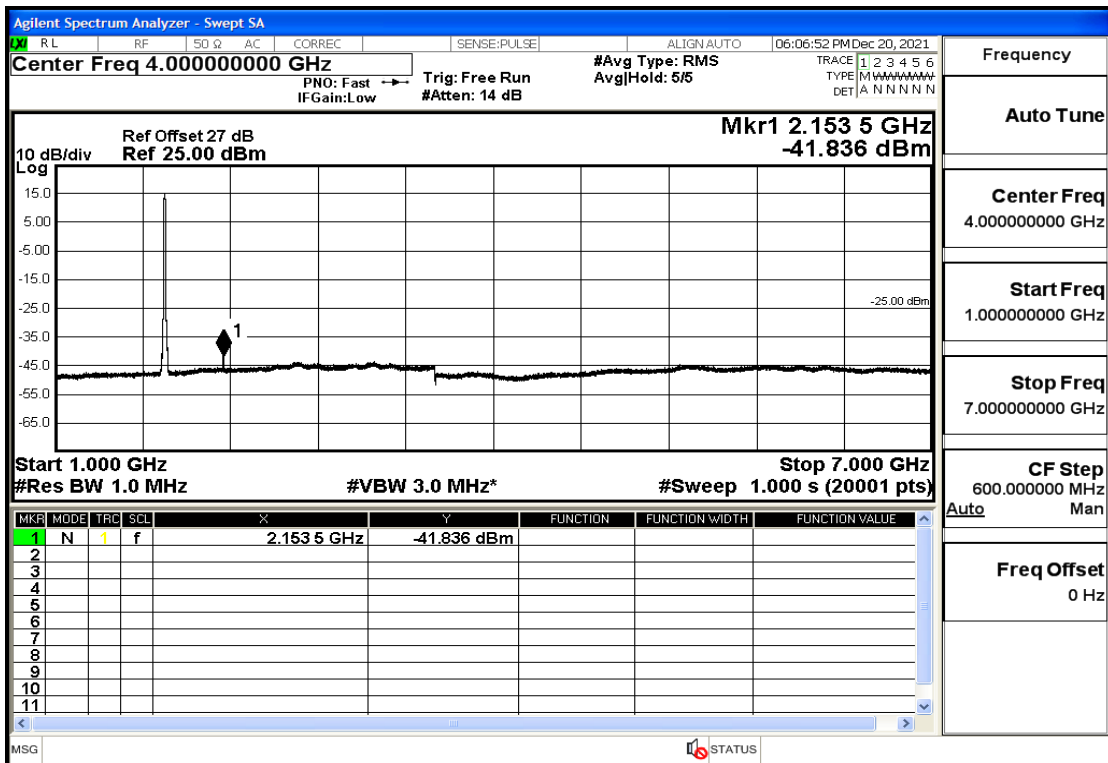

OB4-10-1750-QPSK-50#LOW@1GHz-7GHz@Pass