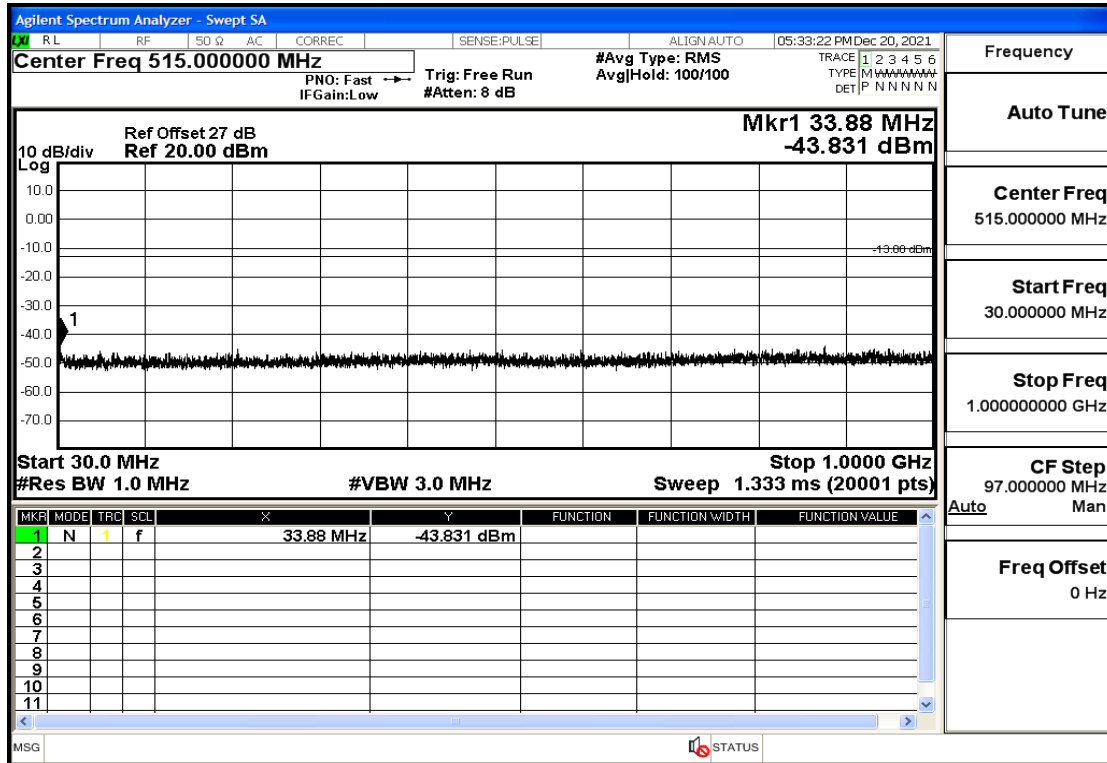

OB4-5-1752.5-QPSK-25#LOW@30MHz-1GHz@Pass