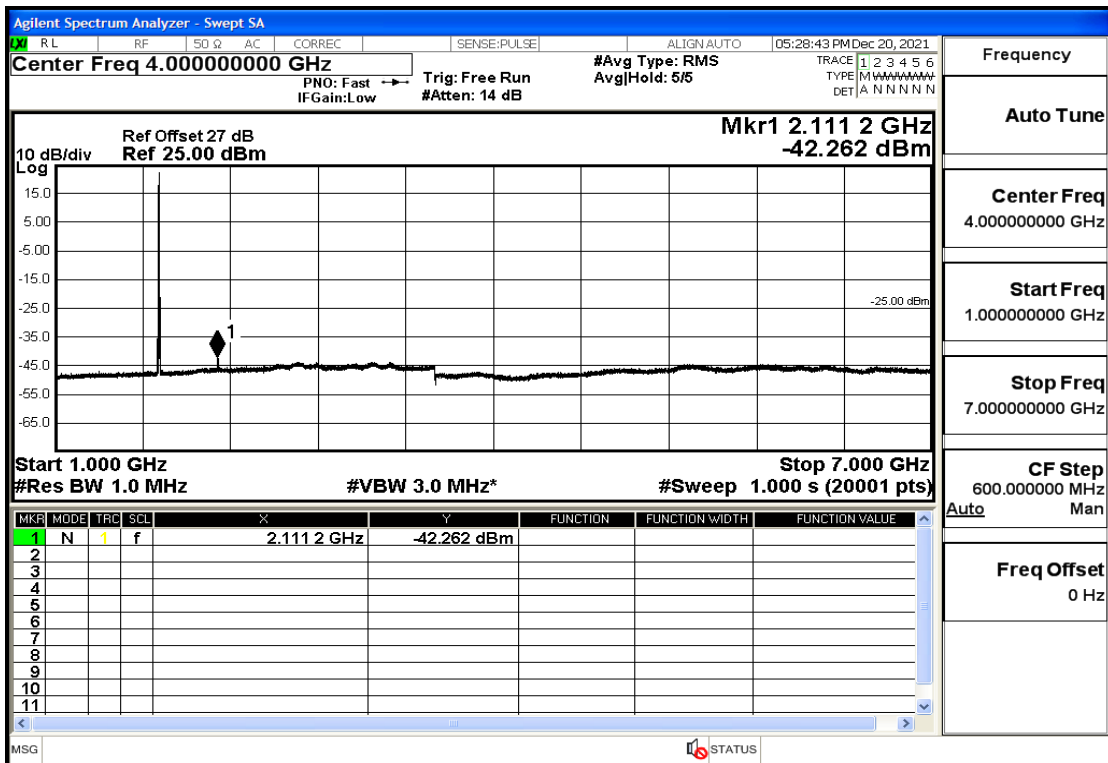

OB4-5-1712.5-QPSK-25#LOW@1GHz-7GHz@Pass