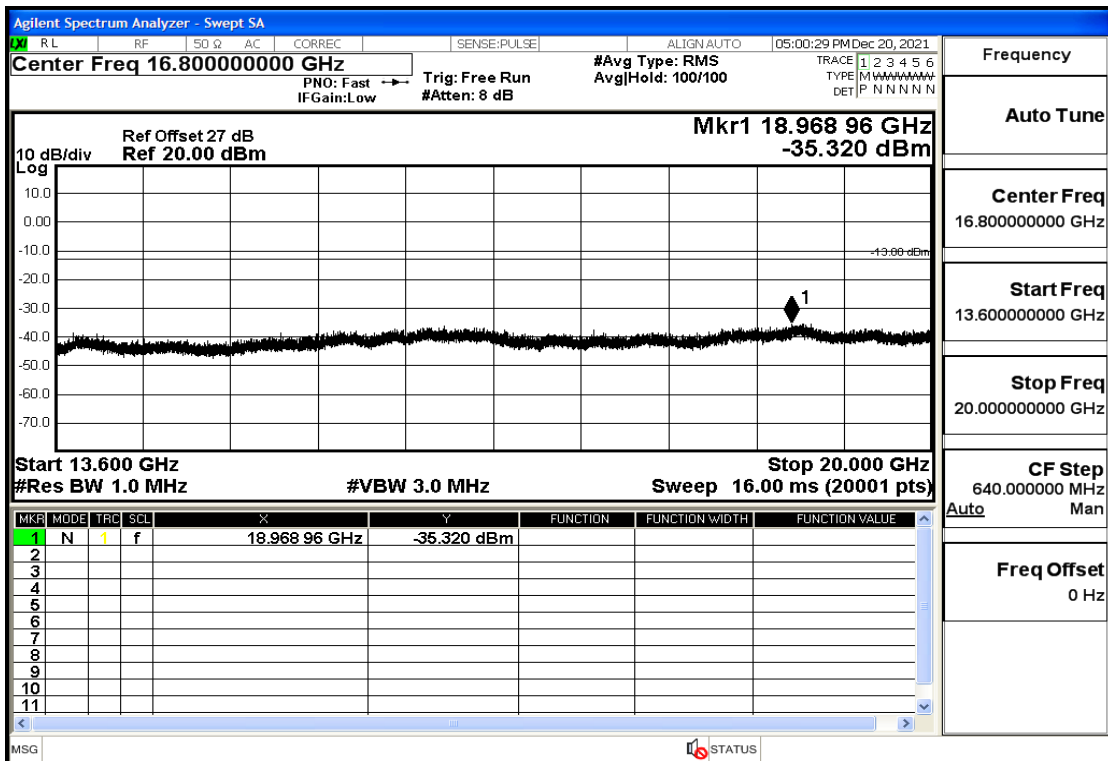

OB4-1.4-1710.7-QPSK-6#LOW@30mHz-1GHz@Pass

OB4-1.4-1710.7-QPSK-6#LOW@1GHz-7GHz@Pass

OB4-1.4-1710.7-QPSK-6#LOW@7GHz-13.6GHz@Pass

OB4-1.4-1710.7-QPSK-6#LOW@13.6GHz-20GHz@Pass

OB4-1.4-1732.5-QPSK-6#LOW@30mHz-1GHz@Pass