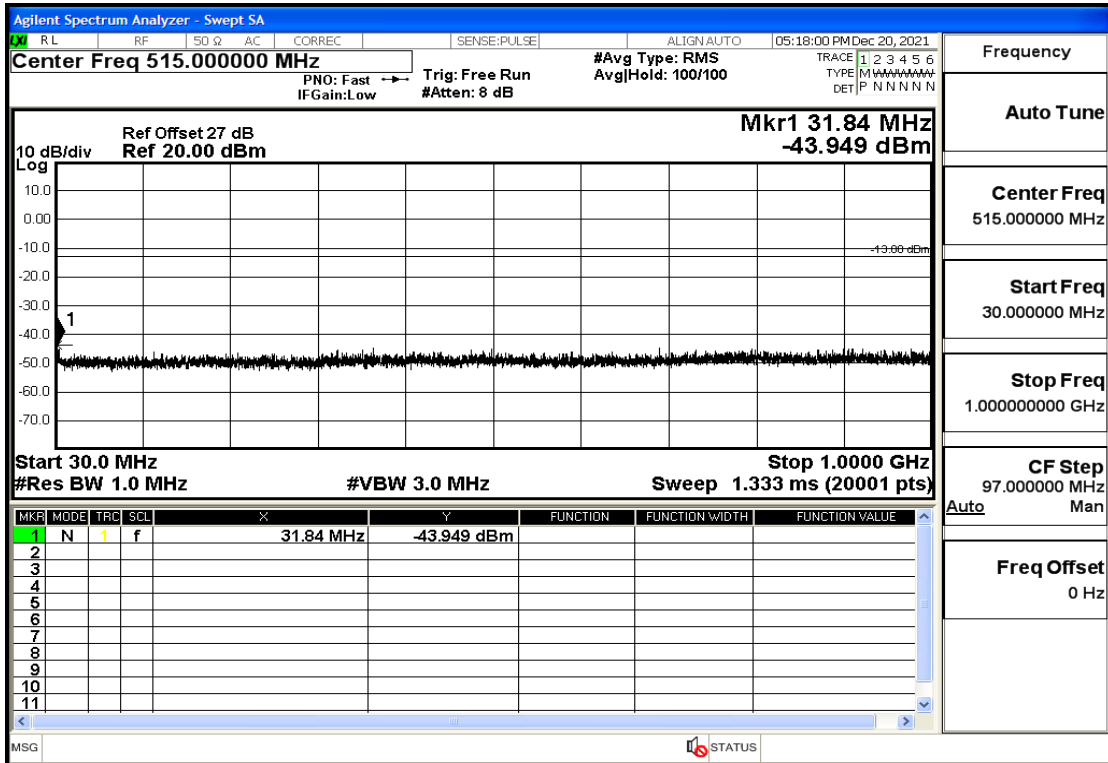

OB4-1.4-1732.5-QPSK-6#LOW@1GHz-7GHz@Pass

OB4-1.4-1732.5-QPSK-6#LOW@7GHz-13.6GHz@Pass

OB4-1.4-1732.5-QPSK-6#LOW@13.6GHz-20GHz@Pass

OB4-1.4-1754.3-QPSK-6#LOW@30mHz-1GHz@Pass

OB4-1.4-1754.3-QPSK-6#LOW@1GHz-7GHz@Pass