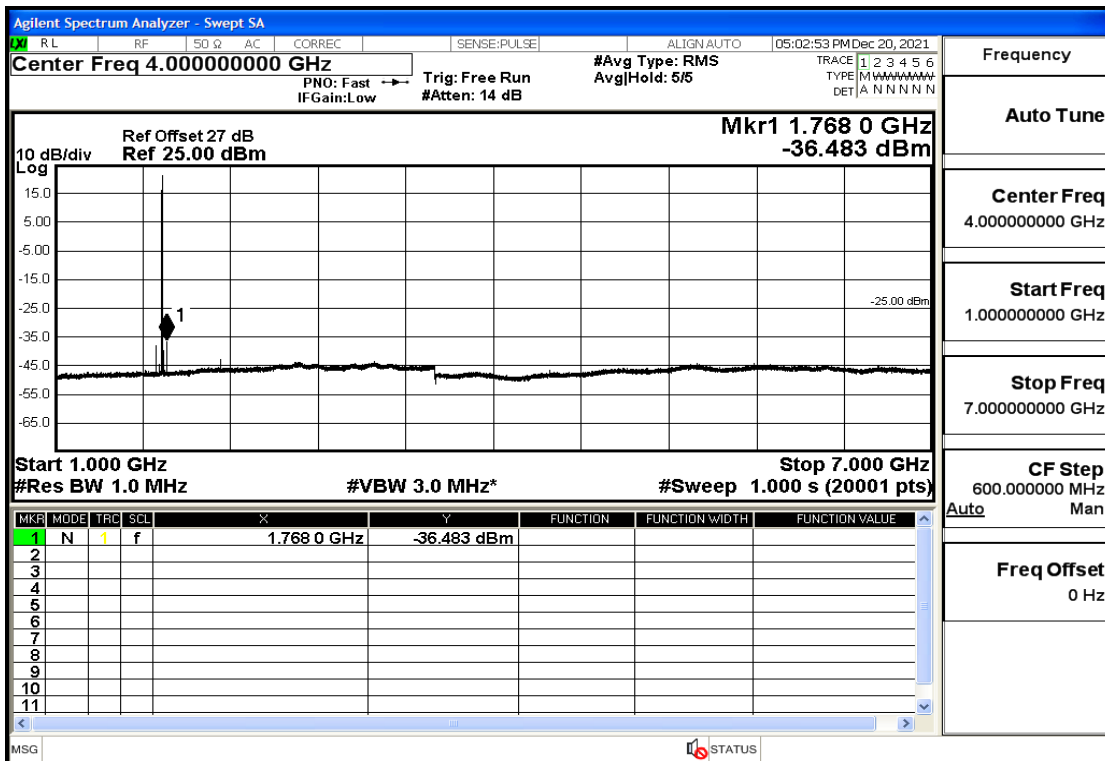

OB4-1.4-1732.5-QPSK-6#LOW@1GHz-7GHz@Pass