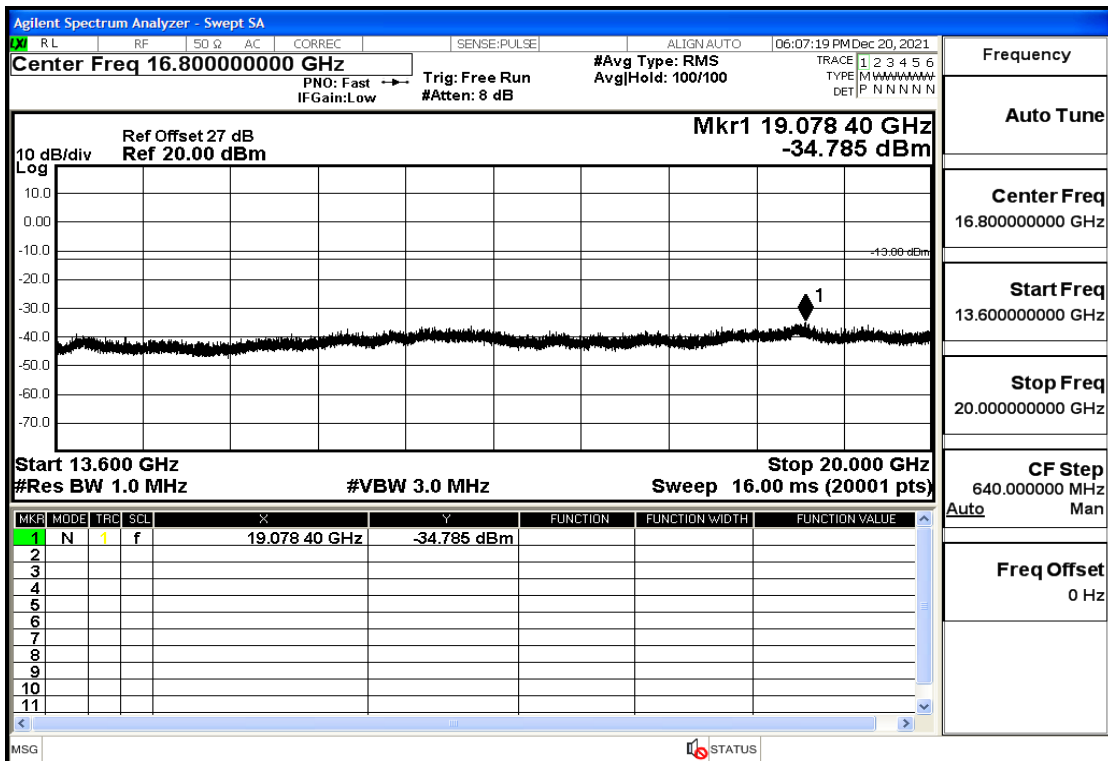

OB4-10-1750-QPSK-50#LOW@13.6GHz-20GHz@Pass