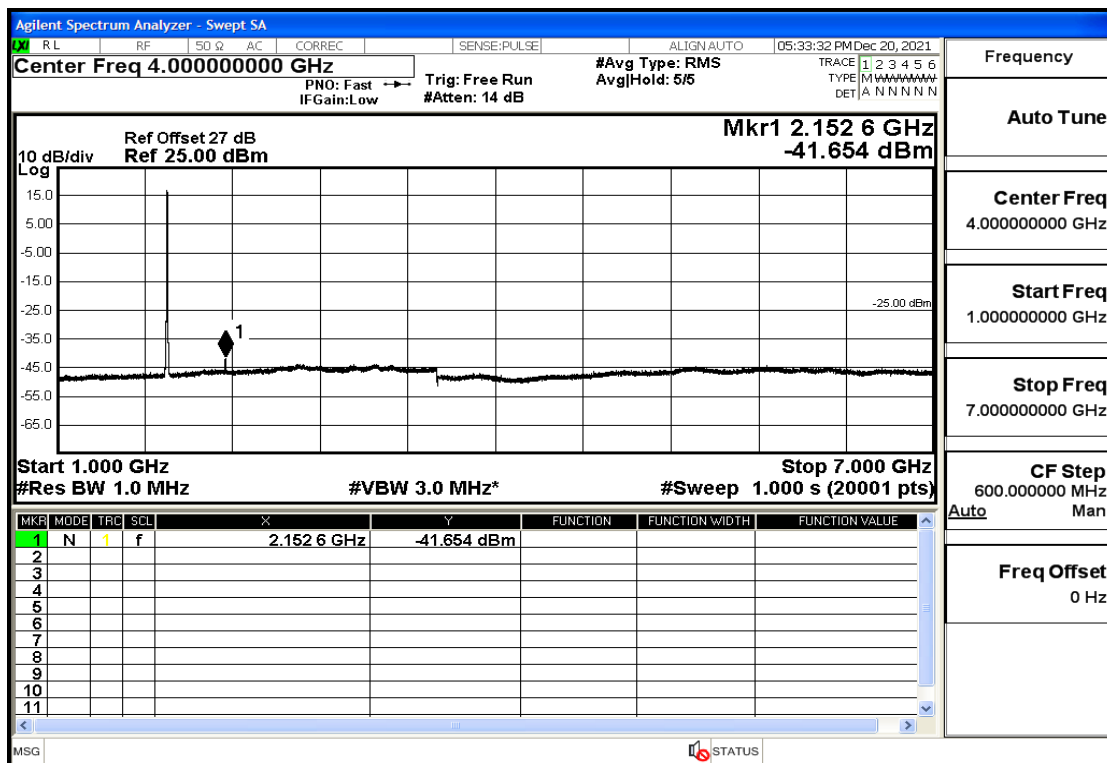

OB4-5-1732.5-QPSK-25#LOW@7GHz-13.6GHz@Pass

OB4-5-1732.5-QPSK-25#LOW@13.6GHz-20GHz@Pass

OB4-5-1752.5-QPSK-25#LOW@30MHz-1GHz@Pass

OB4-5-1752.5-QPSK-25#LOW@1GHz-7GHz@Pass

OB4-5-1752.5-QPSK-25#LOW@7GHz-13.6GHz@Pass