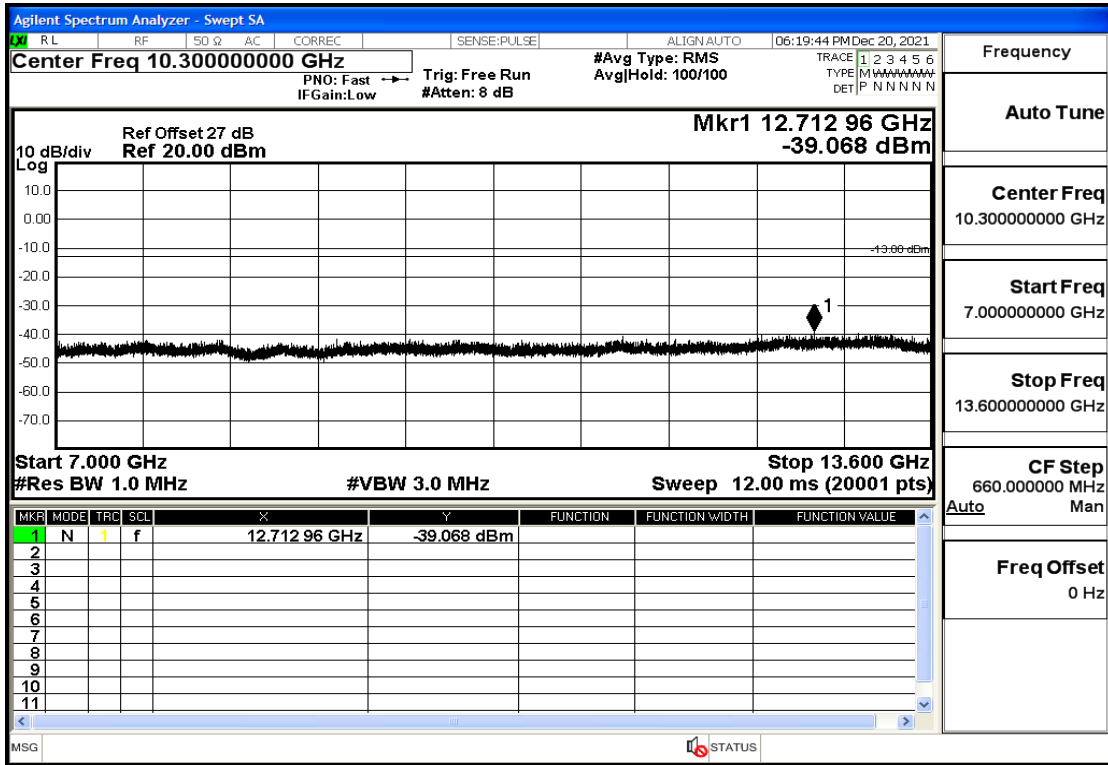

OB4-20-1720-QPSK-100#LOW@7GHz-13.6GHz@Pass