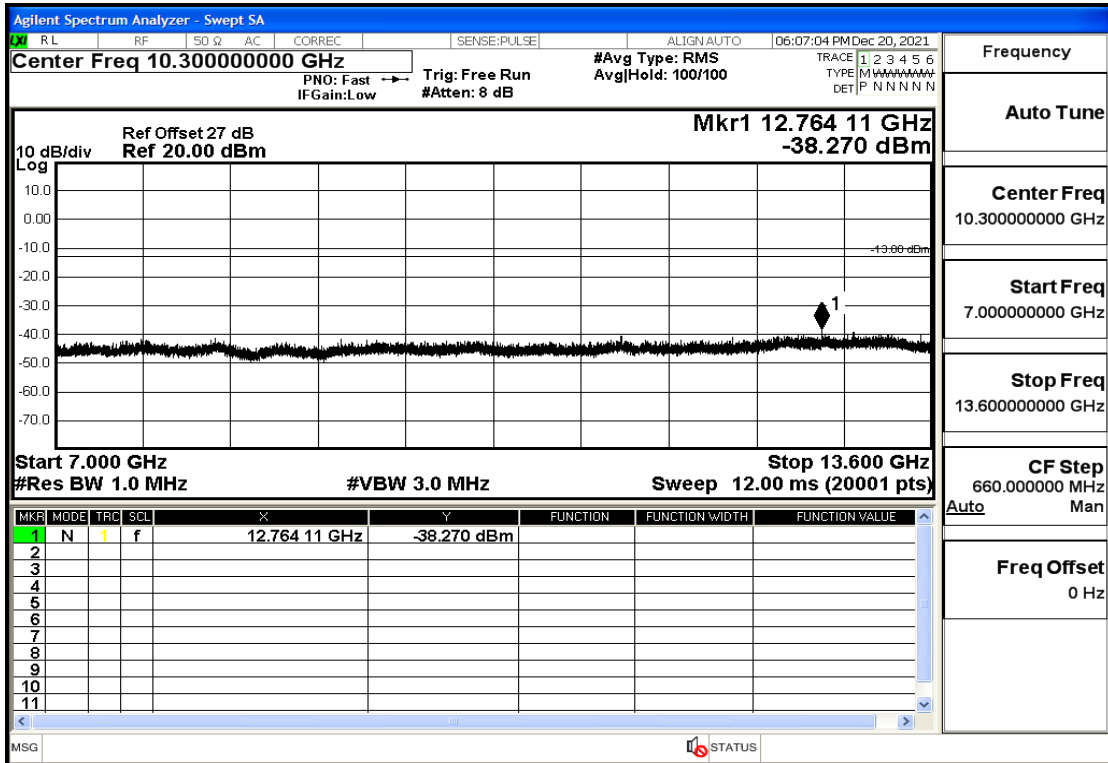

OB4-10-1750-QPSK-50#LOW@7GHz-13.6GHz@Pass