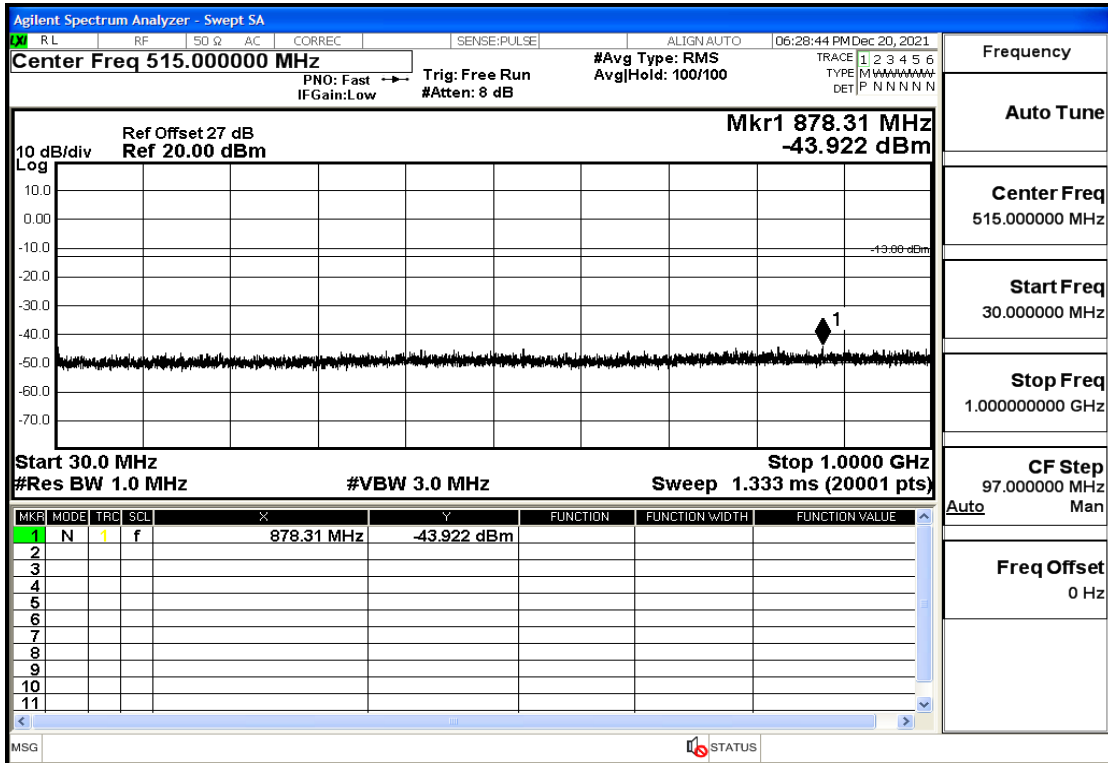

OB4-20-1732.5-QPSK-100#LOW@1GHz-7GHz@Pass

OB4-20-1732.5-QPSK-100#LOW@7GHz-13.6GHz@Pass

OB4-20-1732.5-QPSK-100#LOW@13.6GHz-20GHz@Pass

OB4-20-1745-QPSK-100#LOW@30mHz-1GHz@Pass

OB4-20-1745-QPSK-100#LOW@1GHz-7GHz@Pass