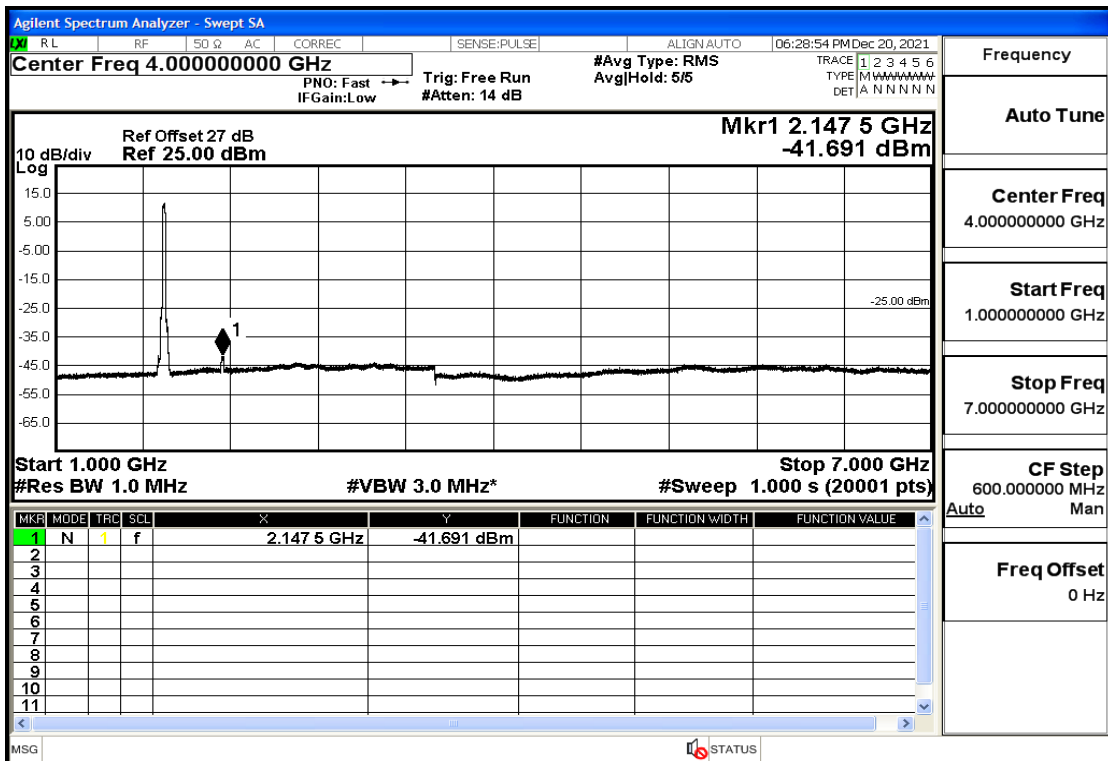

OB4-20-1732.5-QPSK-100#LOW@1GHz-7GHz@Pass

OB4-20-1732.5-QPSK-100#LOW@7GHz-13.6GHz@Pass

OB4-20-1732.5-QPSK-100#LOW@13.6GHz-20GHz@Pass

OB4-20-1745-QPSK-100#LOW@30mHz-1GHz@Pass

OB4-20-1745-QPSK-100#LOW@1GHz-7GHz@Pass