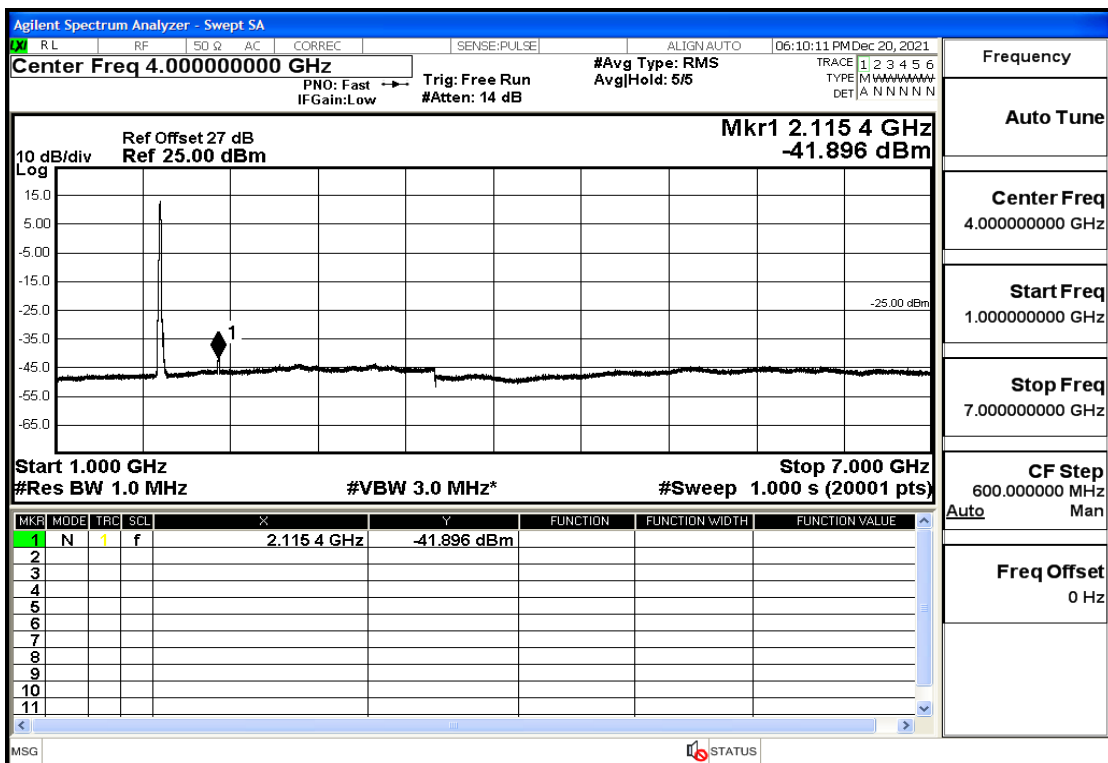

OB4-10-1750-QPSK-50#LOW@1GHz-7GHz@Pass

OB4-10-1750-QPSK-50#LOW@7GHz-13.6GHz@Pass

OB4-10-1750-QPSK-50#LOW@13.6GHz-20GHz@Pass

OB4-15-1717.5-QPSK-75#LOW@30mHz-1GHz@Pass

OB4-15-1717.5-QPSK-75#LOW@1GHz-7GHz@Pass