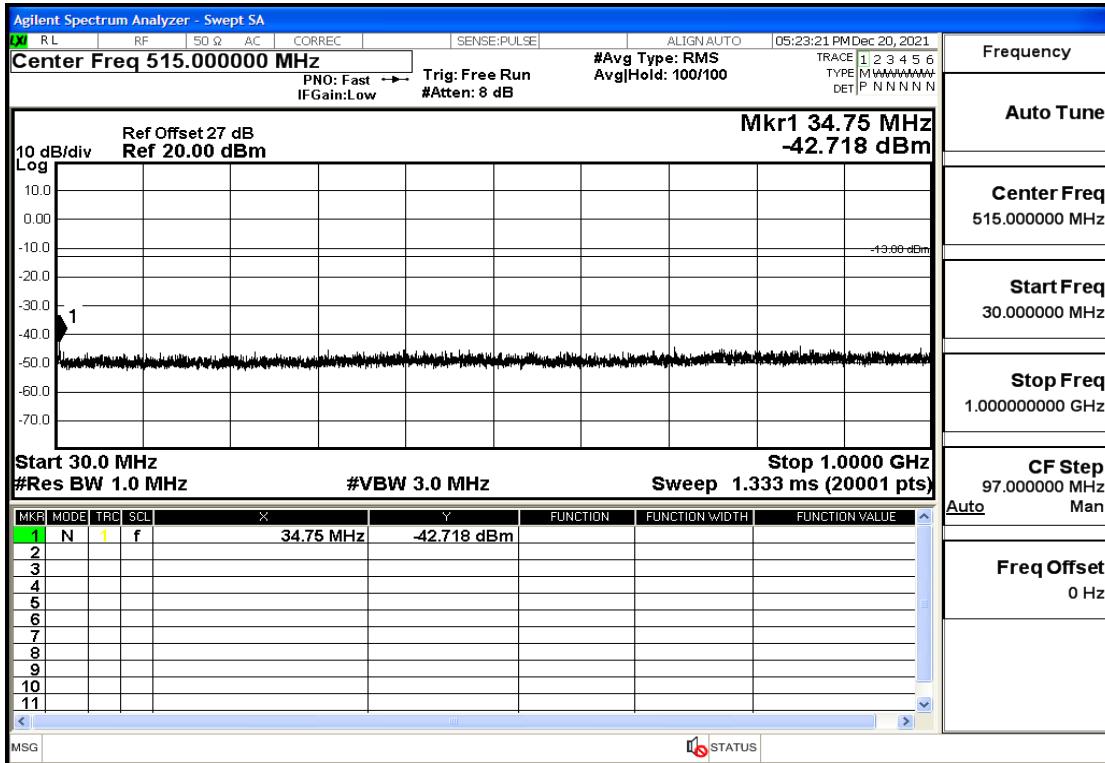

OB4-3-1732.5-QPSK-15#LOW@30MHz-1GHz@Pass