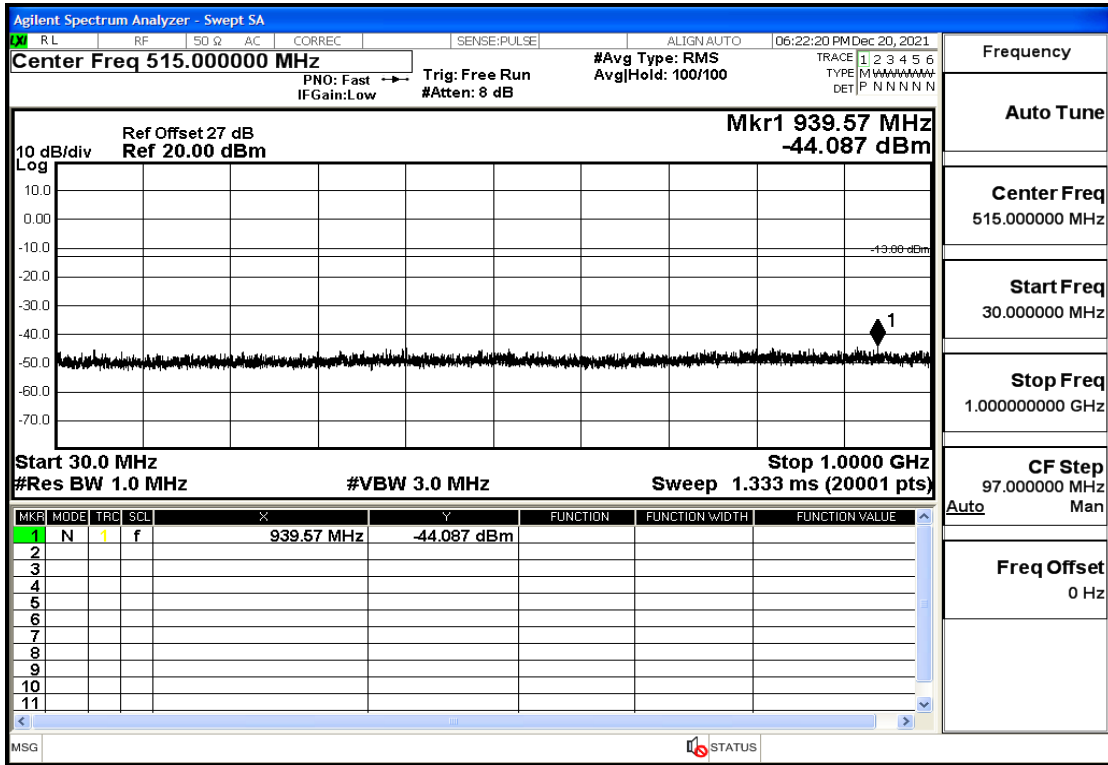

OB4-20-1720-QPSK-100#LOW@30mHz-1GHz@Pass

OB4-20-1720-QPSK-100#LOW@1GHz-7GHz@Pass

OB4-20-1720-QPSK-100#LOW@7GHz-13.6GHz@Pass

OB4-20-1720-QPSK-100#LOW@13.6GHz-20GHz@Pass

OB4-20-1732.5-QPSK-100#LOW@30mHz-1GHz@Pass