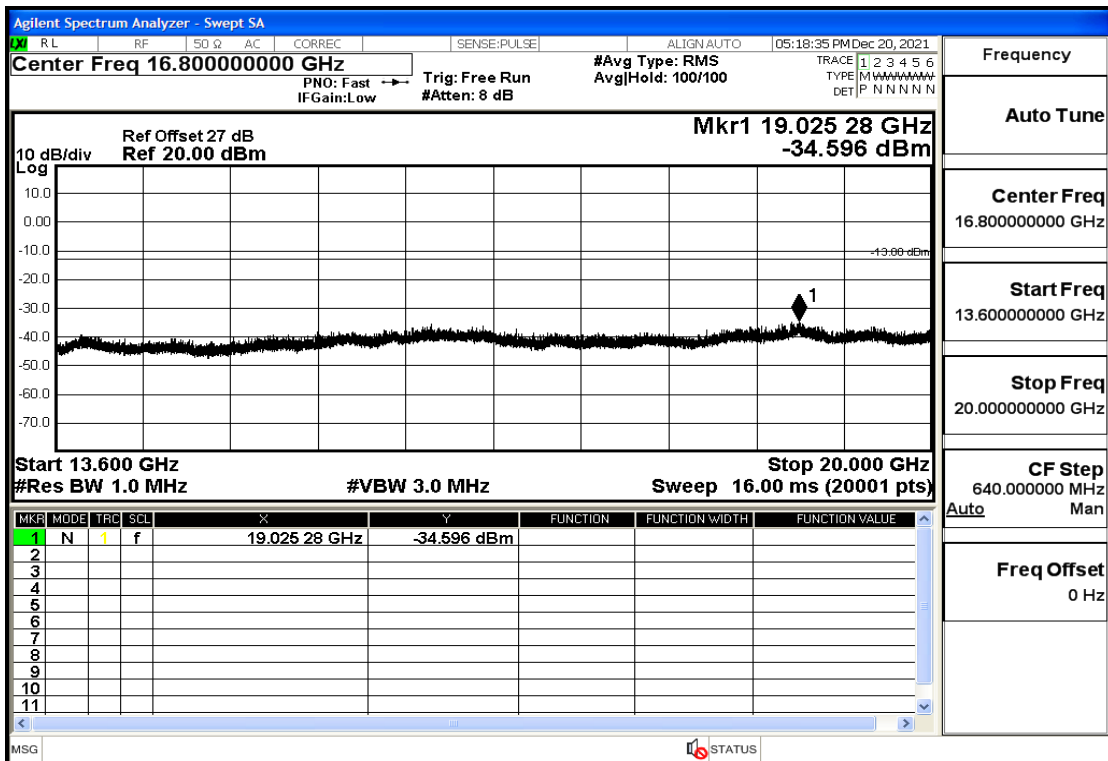

OB4-1.4-1754.3-QPSK-6#LOW@13.6GHz-20GHz@Pass