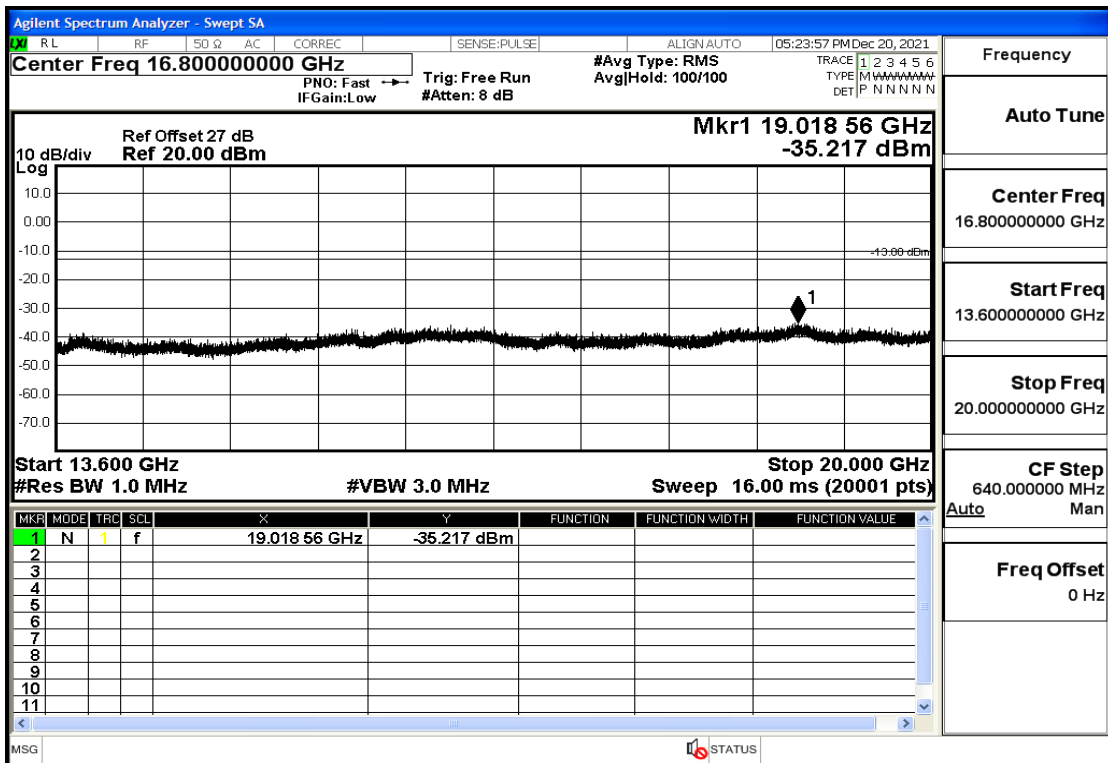

OB4-3-1711.5-QPSK-15#LOW@13.6GHz-20GHz@Pass

OB4-3-1732.5-QPSK-15#LOW@30MHz-1GHz@Pass

OB4-3-1732.5-QPSK-15#LOW@1GHz-7GHz@Pass

OB4-3-1732.5-QPSK-15#LOW@7GHz-13.6GHz@Pass

OB4-3-1732.5-QPSK-15#LOW@13.6GHz-20GHz@Pass