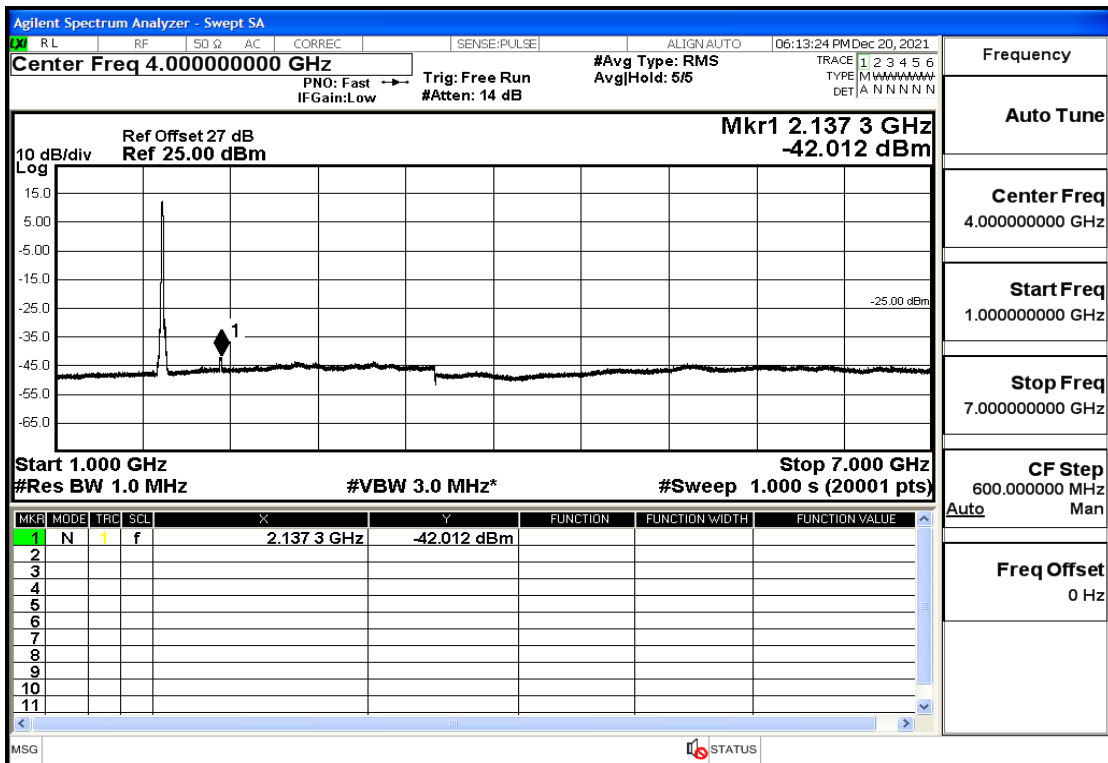

OB4-15-1717.5-QPSK-75#LOW@7GHz-13.6GHz@Pass

OB4-15-1717.5-QPSK-75#LOW@13.6GHz-20GHz@Pass

OB4-15-1732.5-QPSK-75#LOW@30mHz-1GHz@Pass

OB4-15-1732.5-QPSK-75#LOW@1GHz-7GHz@Pass

OB4-15-1732.5-QPSK-75#LOW@7GHz-13.6GHz@Pass