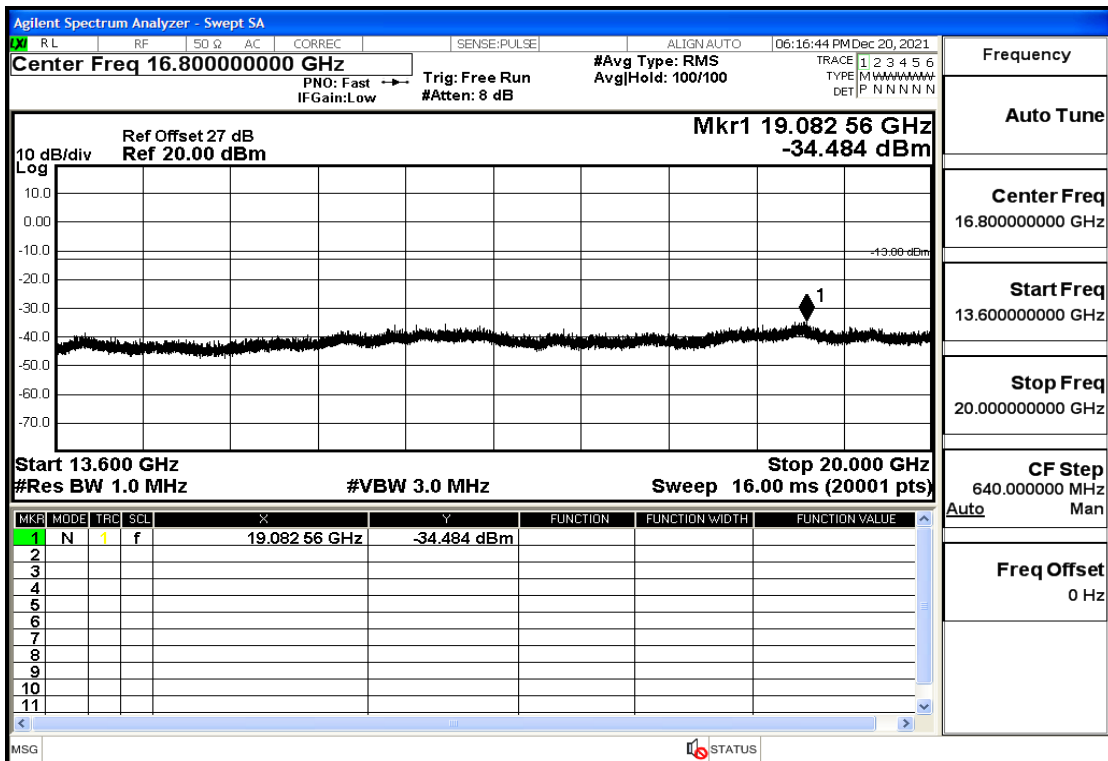

OB4-15-1732.5-QPSK-75#LOW@13.6GHz-20GHz@Pass

OB4-15-1747.5-QPSK-75#LOW@30mHz-1GHz@Pass

OB4-15-1747.5-QPSK-75#LOW@1GHz-7GHz@Pass

OB4-15-1747.5-QPSK-75#LOW@7GHz-13.6GHz@Pass

OB4-15-1747.5-QPSK-75#LOW@13.6GHz-20GHz@Pass