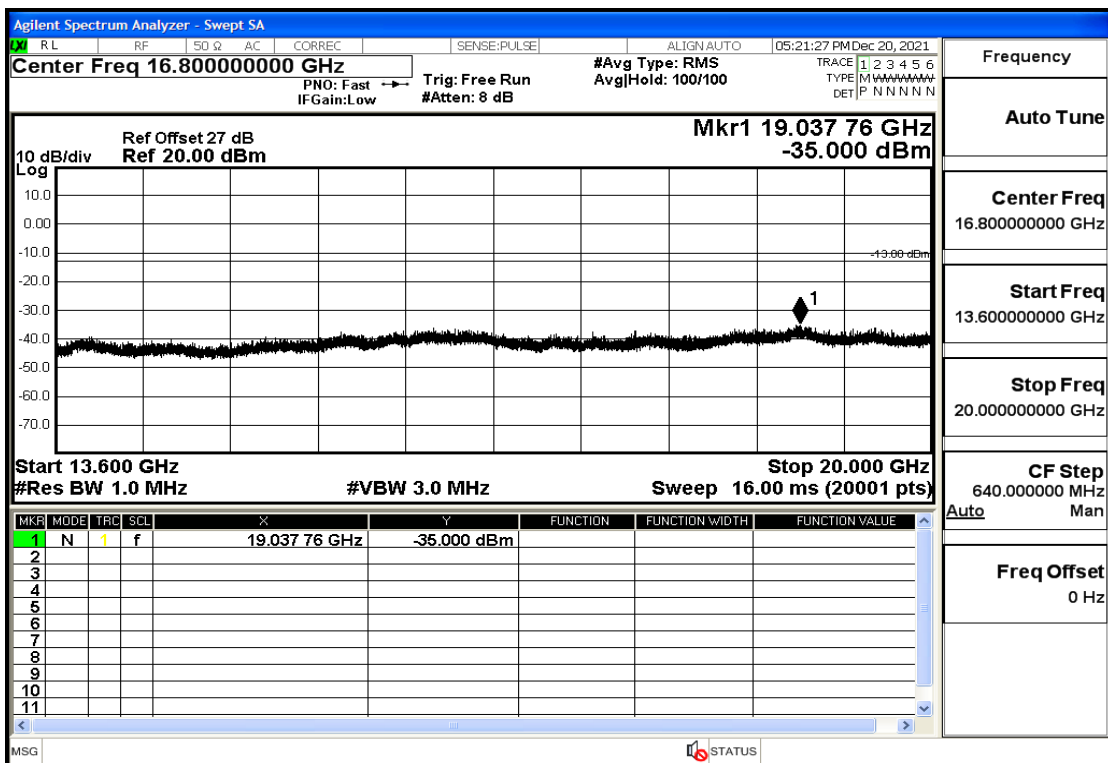

OB4-3-1711.5-QPSK-15#LOW@13.6GHz-20GHz@Pass