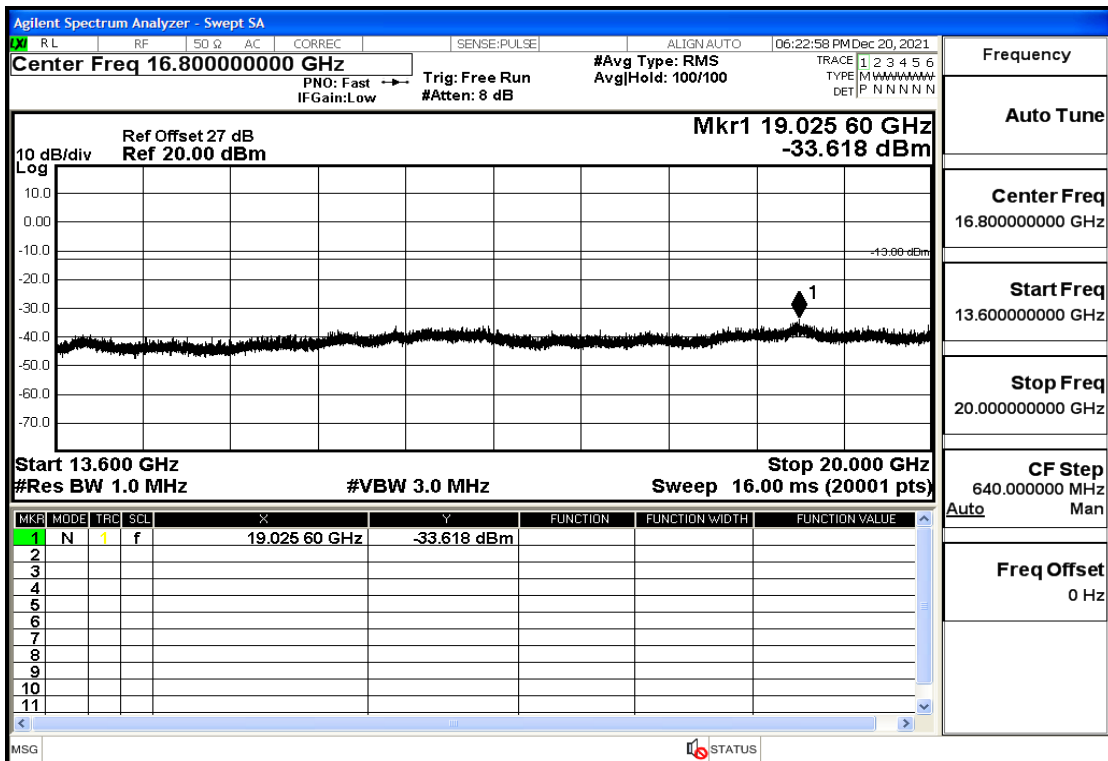

OB4-20-1732.5-QPSK-100#LOW@13.6GHz-20GHz@Pass