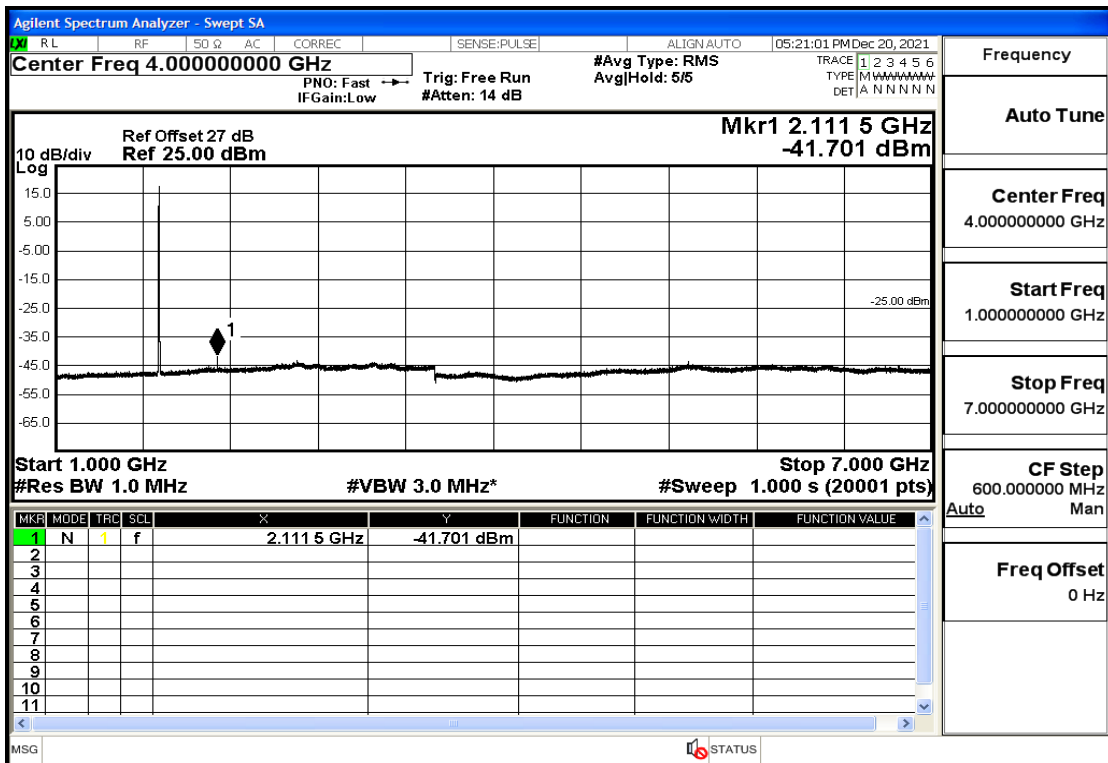

OB4-1.4-1754.3-QPSK-6#LOW@7GHz-13.6GHz@Pass

OB4-1.4-1754.3-QPSK-6#LOW@13.6GHz-20GHz@Pass

OB4-3-1711.5-QPSK-15#LOW@30MHz-1GHz@Pass

OB4-3-1711.5-QPSK-15#LOW@1GHz-7GHz@Pass

OB4-3-1711.5-QPSK-15#LOW@7GHz-13.6GHz@Pass