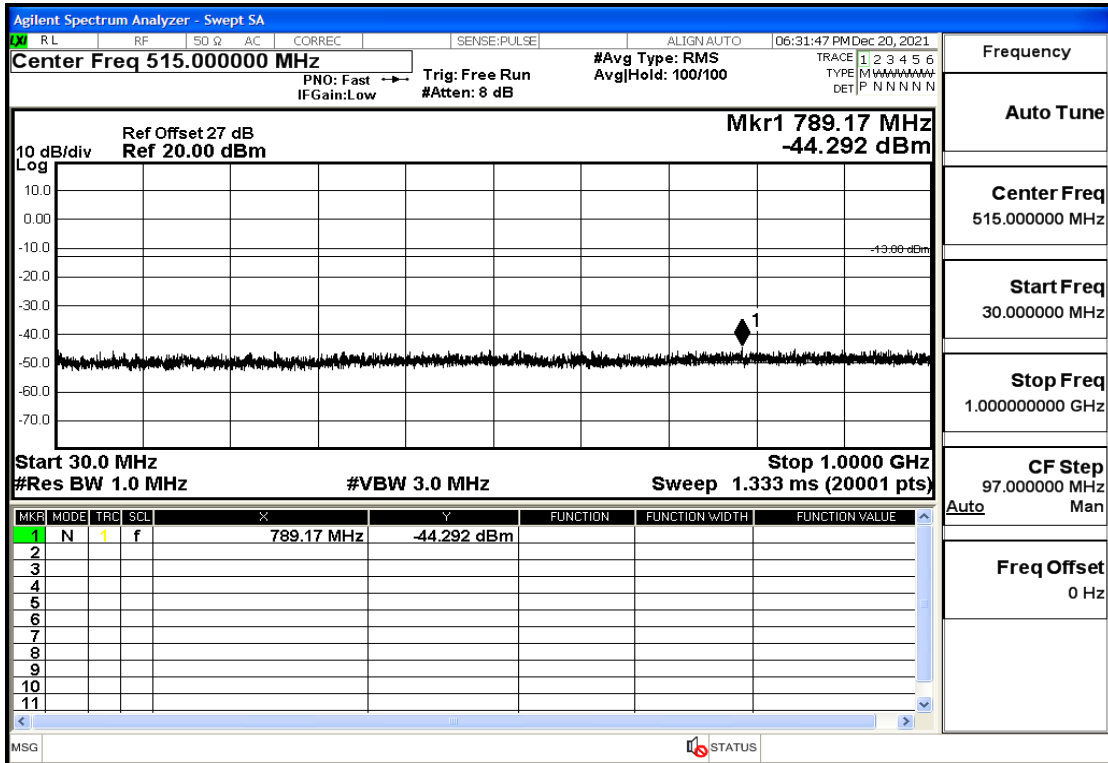

OB4-1.4-1710.7-Q16-6#LOW@30mHz-1GHz@Pass