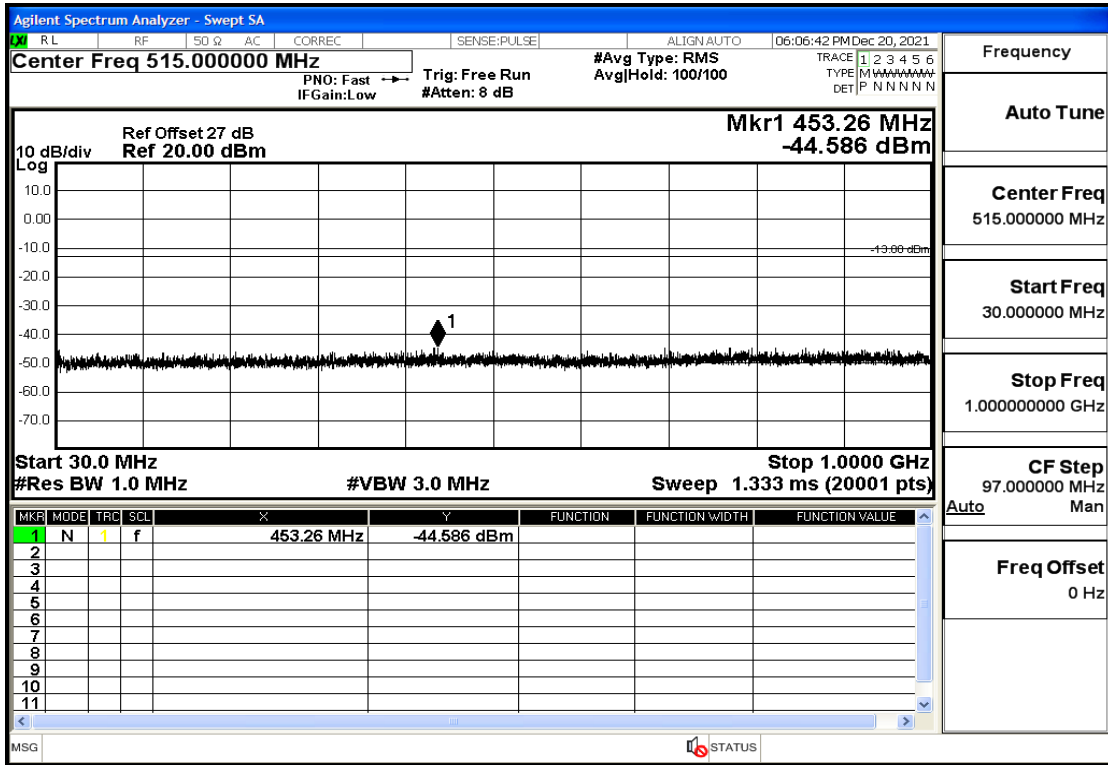

OB4-10-1732.5-QPSK-50#LOW@30mHz-1GHz@Pass

OB4-10-1732.5-QPSK-50#LOW@1GHz-7GHz@Pass

OB4-10-1732.5-QPSK-50#LOW@7GHz-13.6GHz@Pass

OB4-10-1732.5-QPSK-50#LOW@13.6GHz-20GHz@Pass

OB4-10-1750-QPSK-50#LOW@30mHz-1GHz@Pass