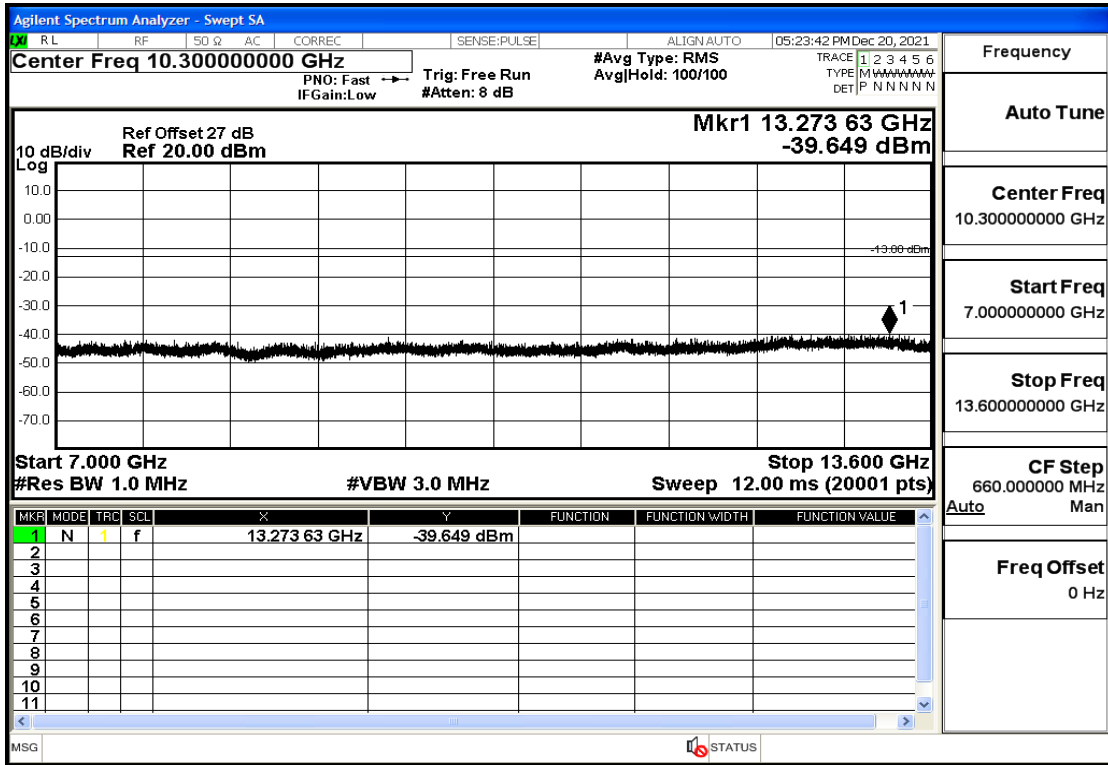

OB4-3-1711.5-QPSK-15#LOW@13.6GHz-20GHz@Pass

OB4-3-1732.5-QPSK-15#LOW@30MHz-1GHz@Pass

OB4-3-1732.5-QPSK-15#LOW@1GHz-7GHz@Pass

OB4-3-1732.5-QPSK-15#LOW@7GHz-13.6GHz@Pass

OB4-3-1732.5-QPSK-15#LOW@13.6GHz-20GHz@Pass