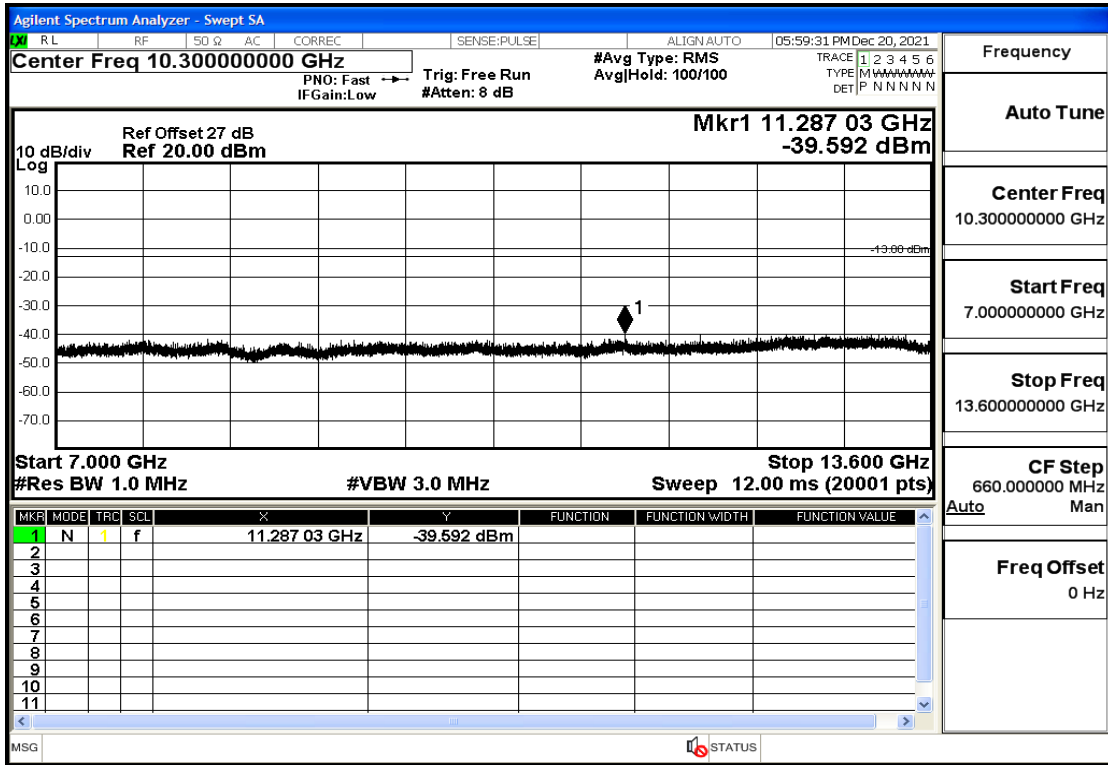

OB4-5-1752.5-QPSK-25#LOW@13.6GHz-20GHz@Pass

OB4-10-1715-QPSK-50#LOW@30mHz-1GHz@Pass

OB4-10-1715-QPSK-50#LOW@1GHz-7GHz@Pass

OB4-10-1715-QPSK-50#LOW@7GHz-13.6GHz@Pass

OB4-10-1715-QPSK-50#LOW@13.6GHz-20GHz@Pass