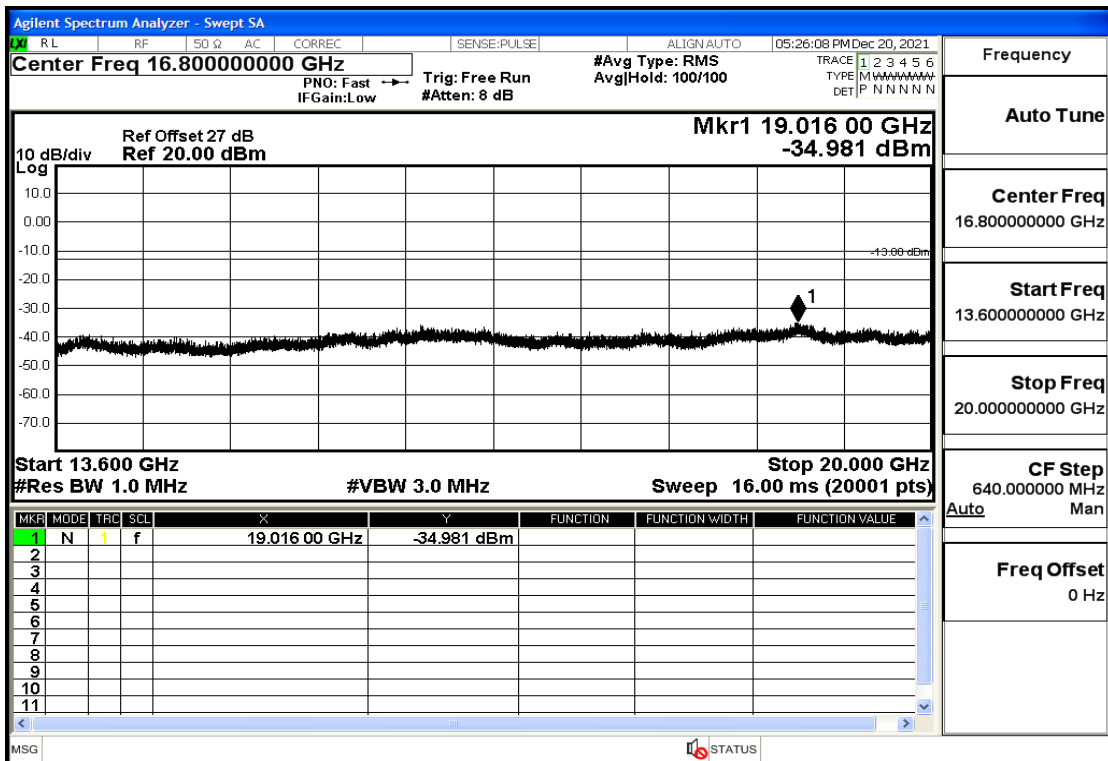

OB4-3-1753.5-QPSK-15#LOW@30MHz-1GHz@Pass

OB4-3-1753.5-QPSK-15#LOW@1GHz-7GHz@Pass

OB4-3-1753.5-QPSK-15#LOW@7GHz-13.6GHz@Pass

OB4-3-1753.5-QPSK-15#LOW@13.6GHz-20GHz@Pass

OB4-5-1712.5-QPSK-25#LOW@30MHz-1GHz@Pass