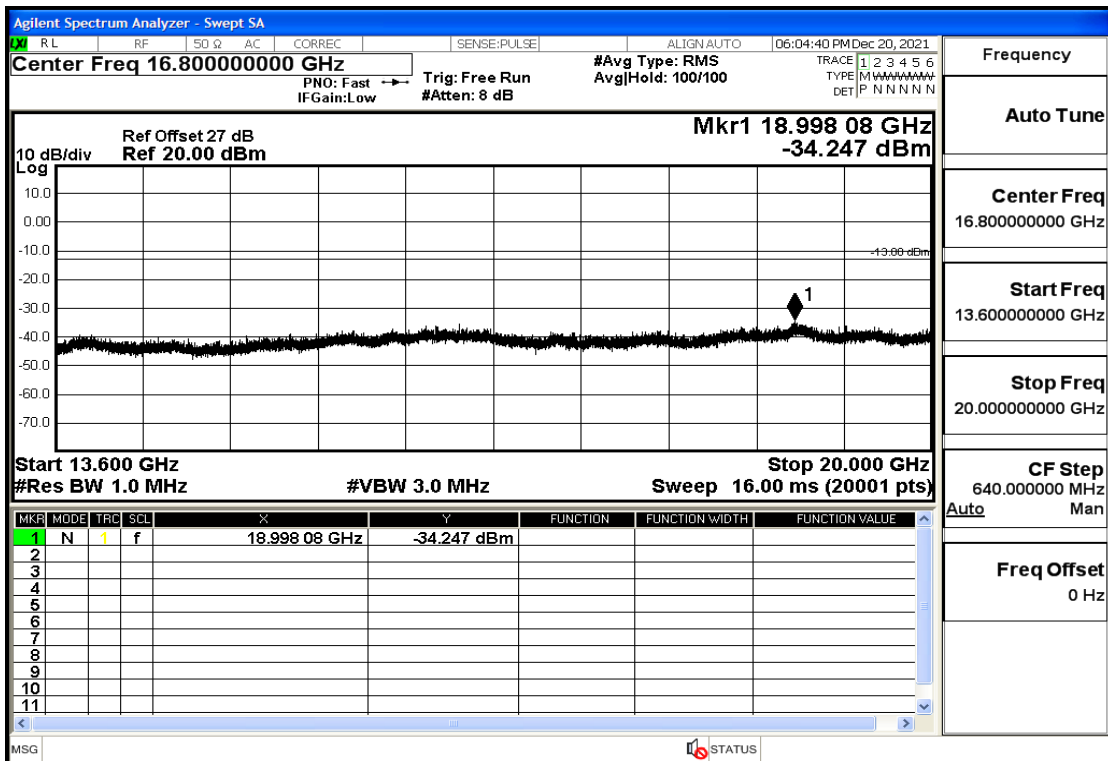

OB4-10-1732.5-QPSK-50#LOW@30mHz-1GHz@Pass

OB4-10-1732.5-QPSK-50#LOW@1GHz-7GHz@Pass

OB4-10-1732.5-QPSK-50#LOW@7GHz-13.6GHz@Pass

OB4-10-1732.5-QPSK-50#LOW@13.6GHz-20GHz@Pass

OB4-10-1750-QPSK-50#LOW@30mHz-1GHz@Pass