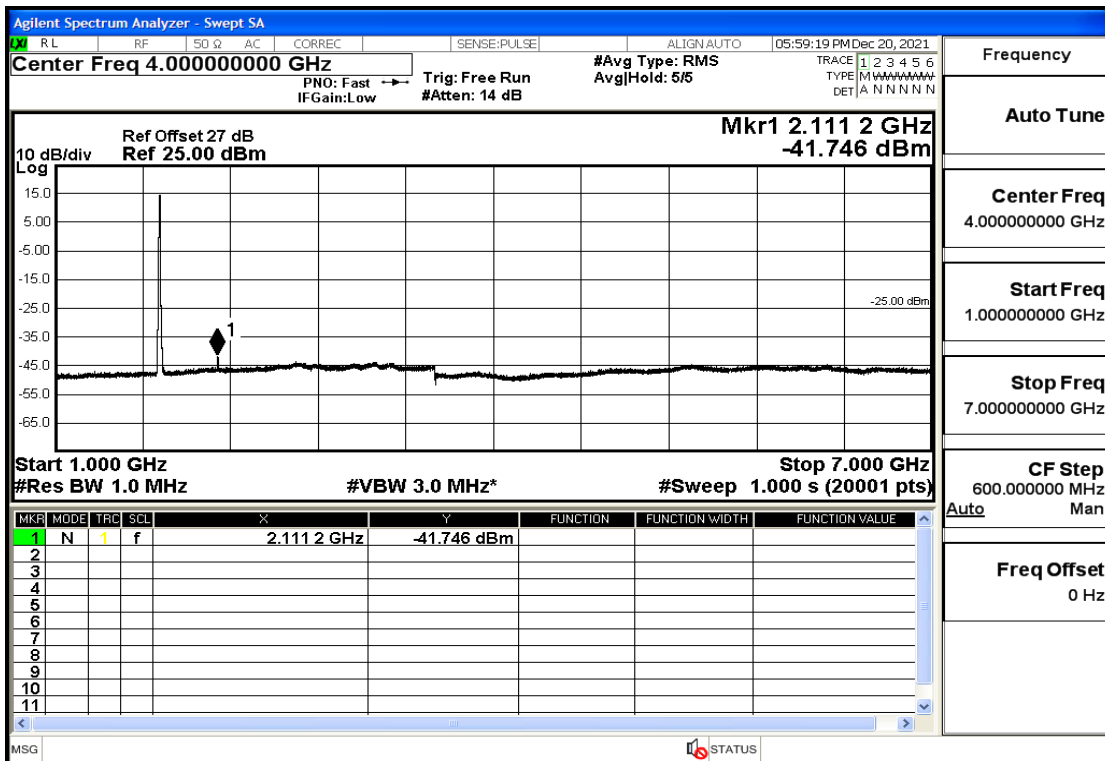

OB4-10-1715-QPSK-50#LOW@1GHz-7GHz@Pass