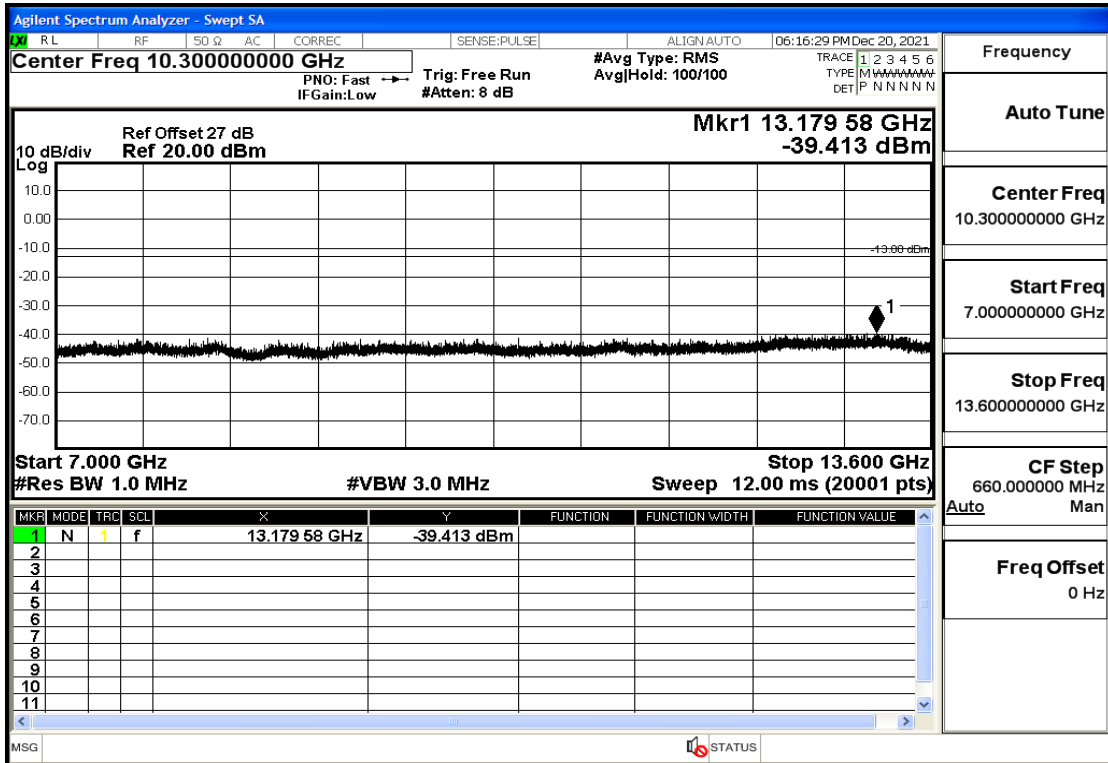

OB4-15-1732.5-QPSK-75#LOW@13.6GHz-20GHz@Pass

OB4-15-1747.5-QPSK-75#LOW@30mHz-1GHz@Pass

OB4-15-1747.5-QPSK-75#LOW@1GHz-7GHz@Pass

OB4-15-1747.5-QPSK-75#LOW@7GHz-13.6GHz@Pass

OB4-15-1747.5-QPSK-75#LOW@13.6GHz-20GHz@Pass