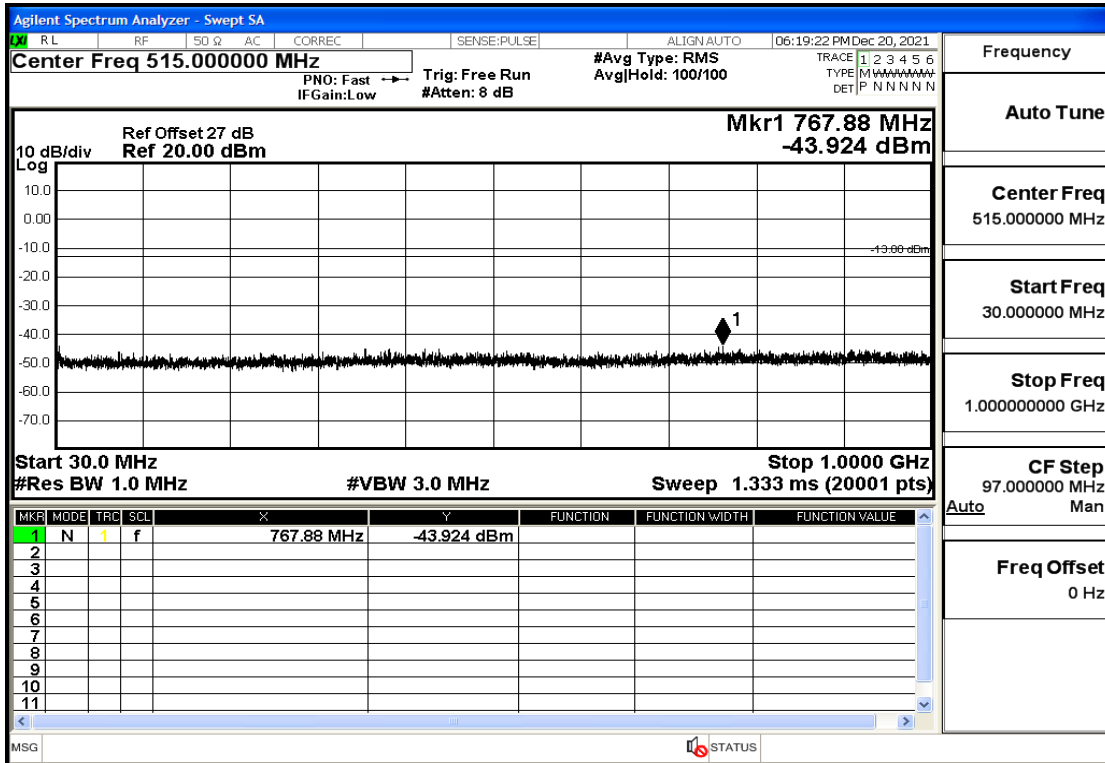

OB4-20-1720-QPSK-100#LOW@30mHz-1GHz@Pass