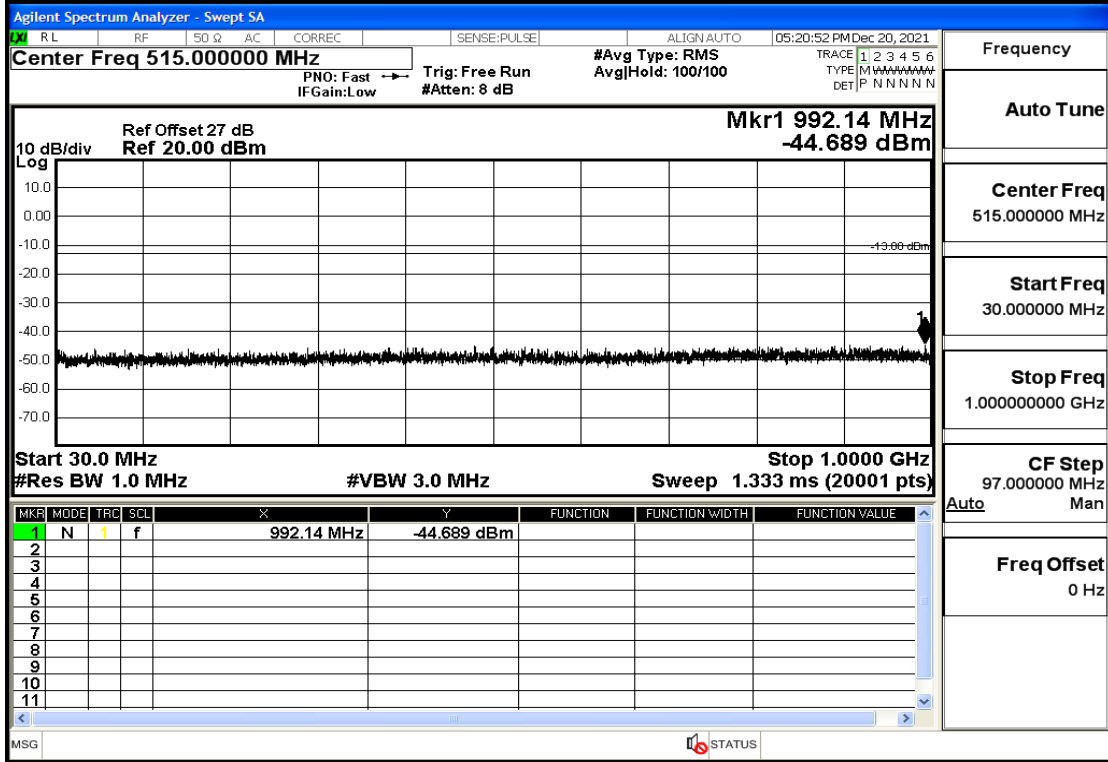

OB4-3-1711.5-QPSK-15#LOW@30MHz-1GHz@Pass