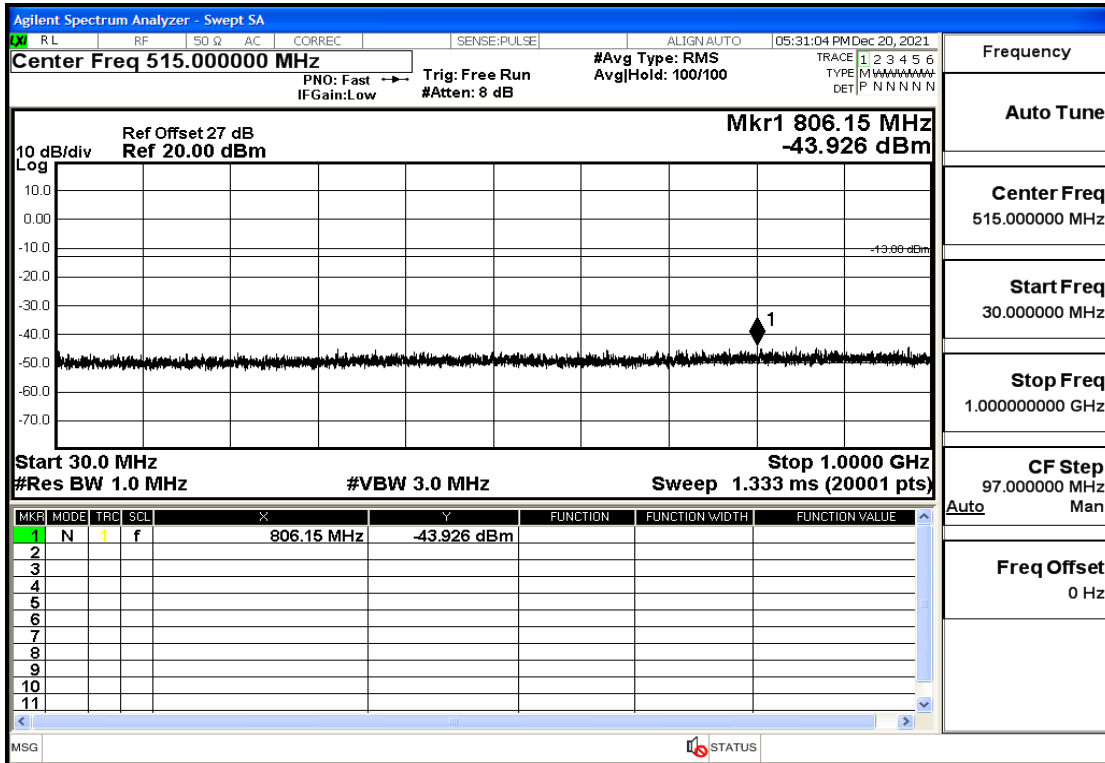

OB4-5-1712.5-QPSK-25#LOW@1GHz-7GHz@Pass

OB4-5-1712.5-QPSK-25#LOW@7GHz-13.6GHz@Pass

OB4-5-1712.5-QPSK-25#LOW@13.6GHz-20GHz@Pass

OB4-5-1732.5-QPSK-25#LOW@30mHz-1GHz@Pass

OB4-5-1732.5-QPSK-25#LOW@1GHz-7GHz@Pass