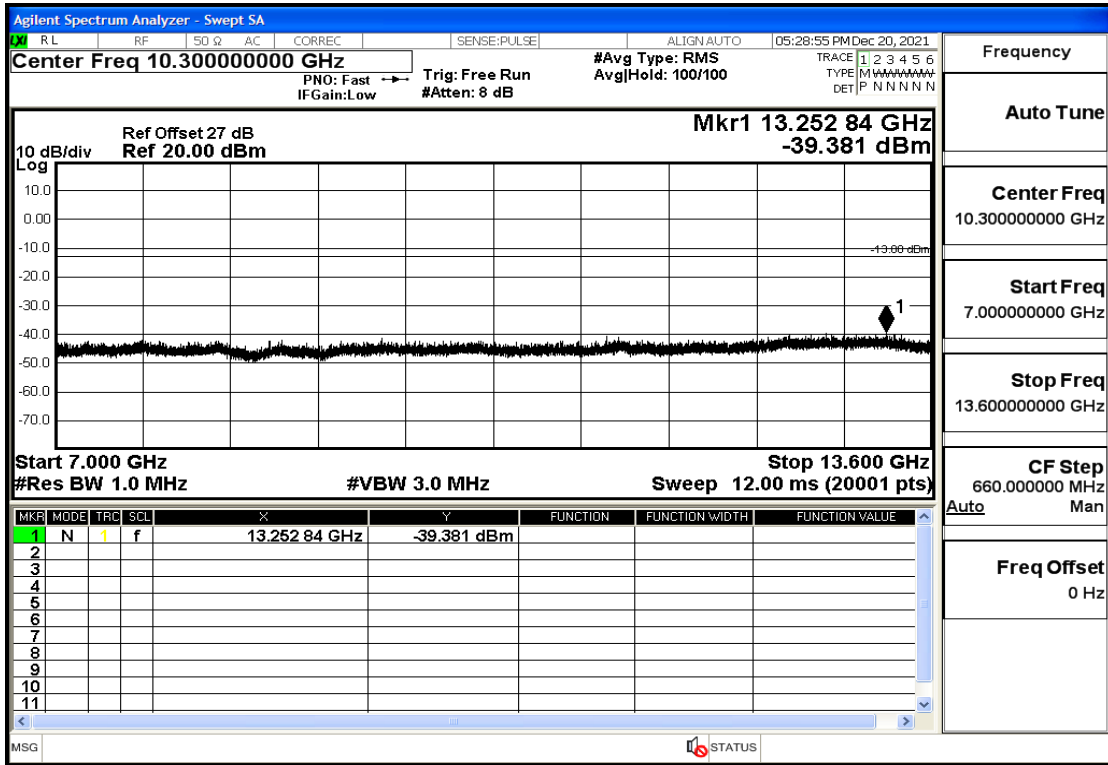

OB4-5-1712.5-QPSK-25#LOW@7GHz-13.6GHz@Pass