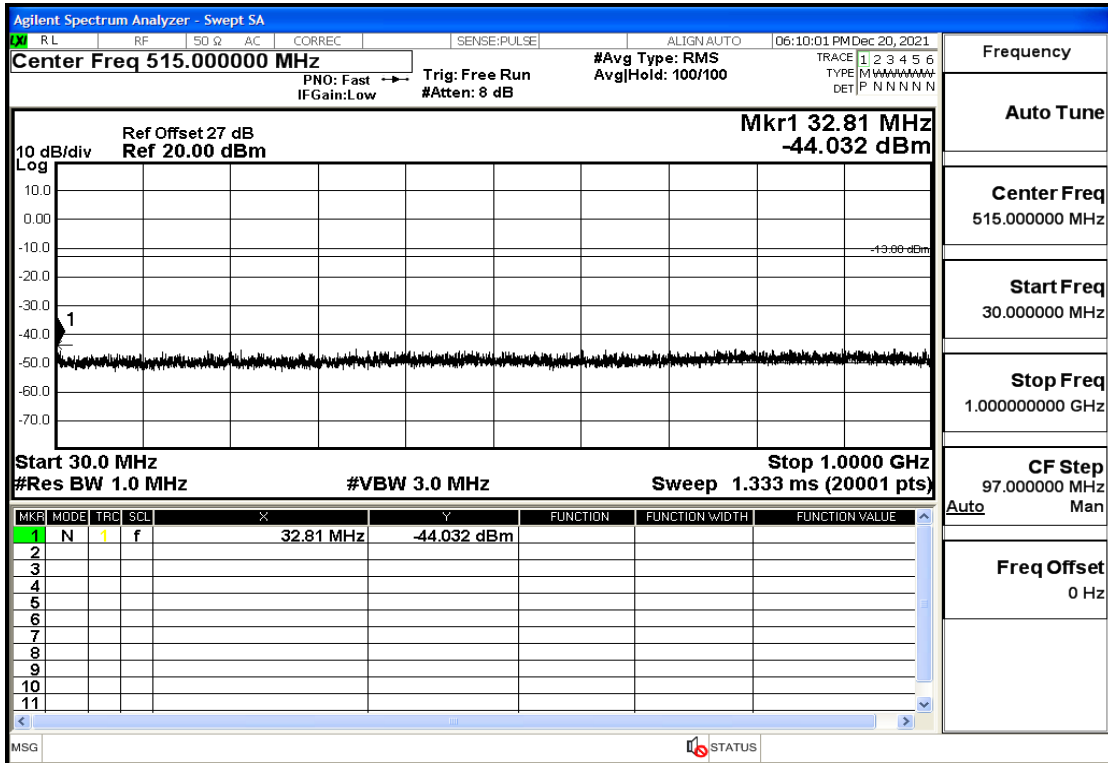

OB4-10-1750-QPSK-50#LOW@1GHz-7GHz@Pass

OB4-10-1750-QPSK-50#LOW@7GHz-13.6GHz@Pass

OB4-10-1750-QPSK-50#LOW@13.6GHz-20GHz@Pass

OB4-15-1717.5-QPSK-75#LOW@30mHz-1GHz@Pass

OB4-15-1717.5-QPSK-75#LOW@1GHz-7GHz@Pass