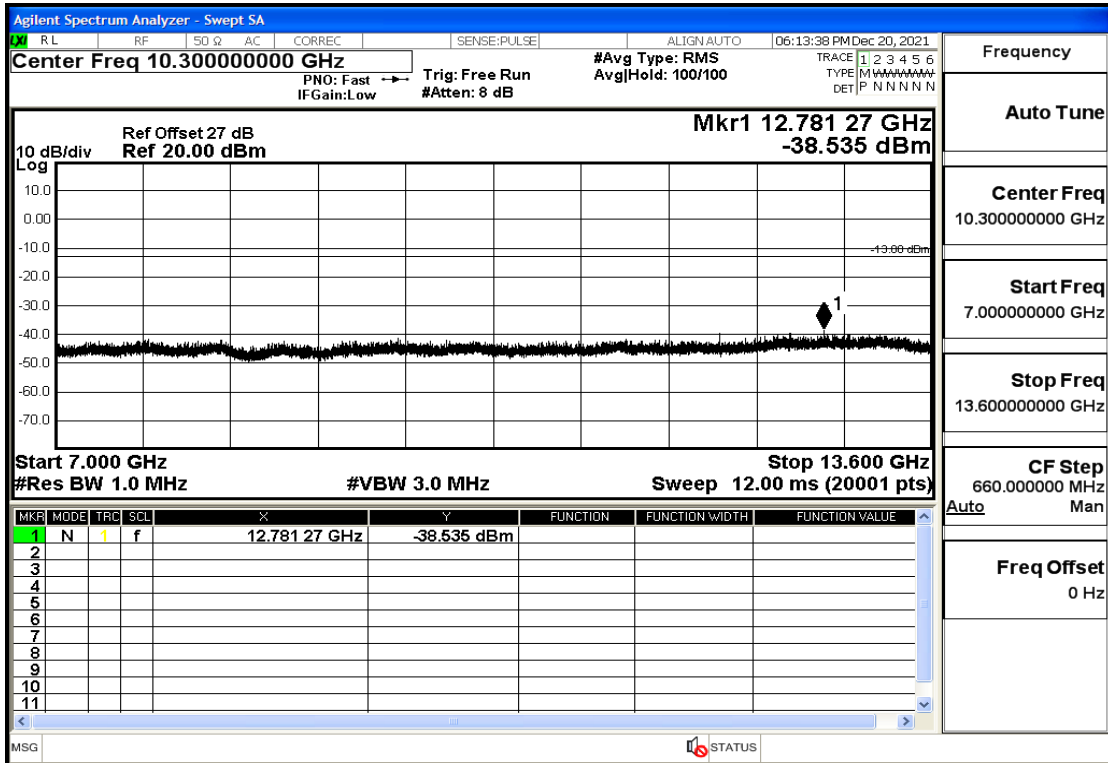

OB4-15-1717.5-QPSK-75#LOW@7GHz-13.6GHz@Pass

OB4-15-1717.5-QPSK-75#LOW@13.6GHz-20GHz@Pass

OB4-15-1732.5-QPSK-75#LOW@30mHz-1GHz@Pass

OB4-15-1732.5-QPSK-75#LOW@1GHz-7GHz@Pass

OB4-15-1732.5-QPSK-75#LOW@7GHz-13.6GHz@Pass