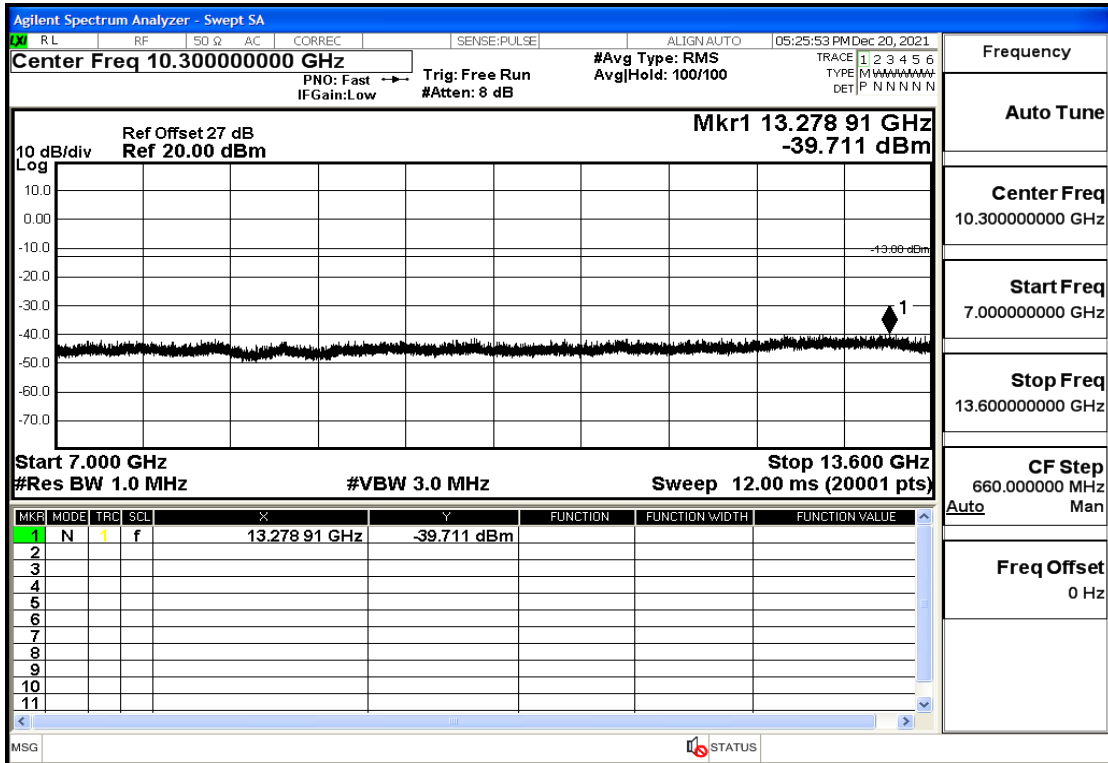

OB4-3-1753.5-QPSK-15#LOW@7GHz-13.6GHz@Pass