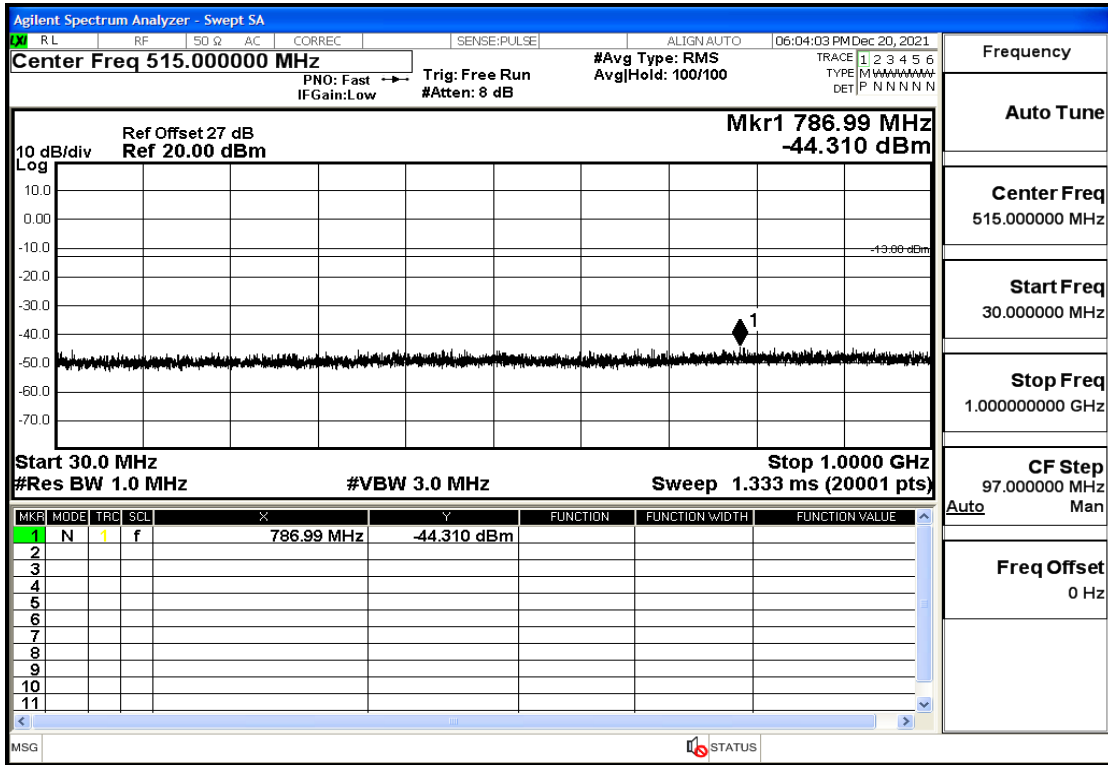

OB4-10-1732.5-QPSK-50#LOW@30mHz-1GHz@Pass