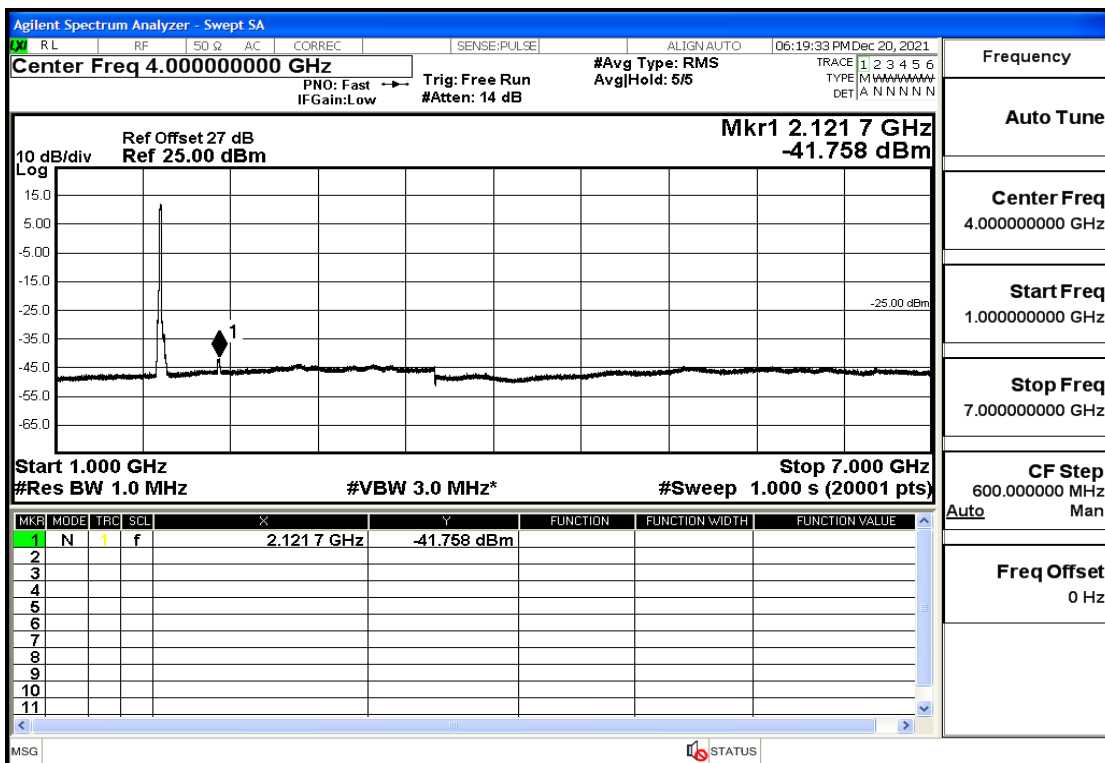

OB4-20-1720-QPSK-100#LOW@1GHz-7GHz@Pass