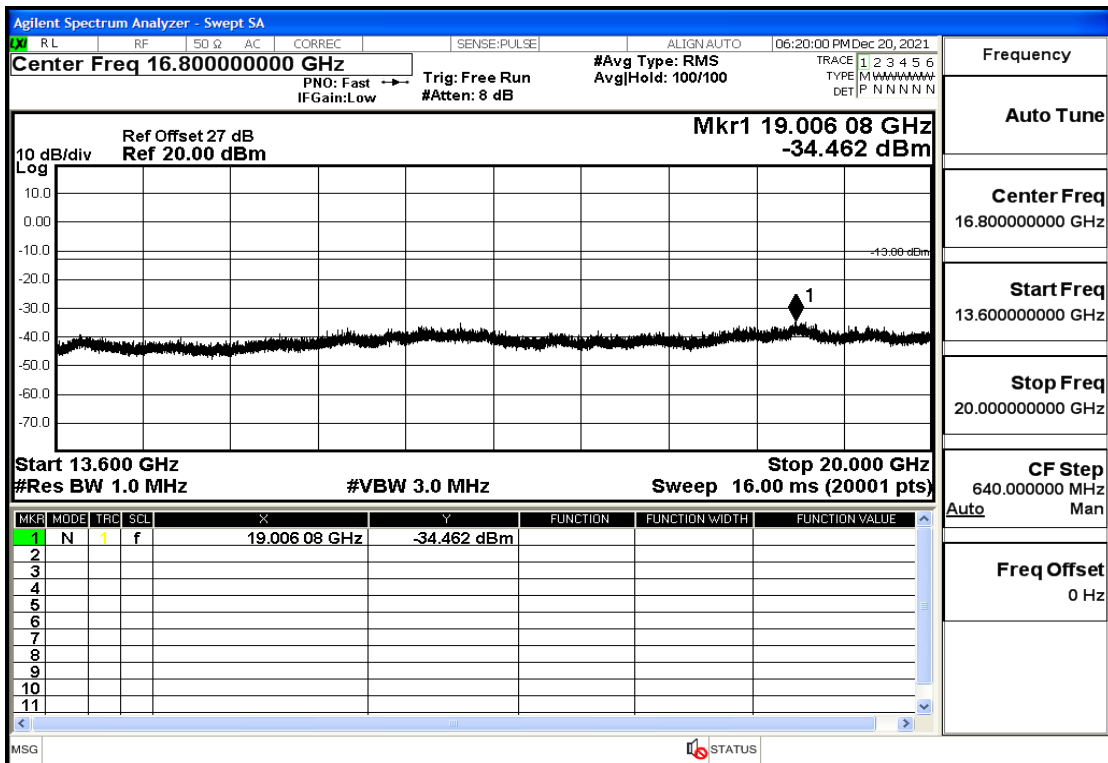

OB4-20-1720-QPSK-100#LOW@30mHz-1GHz@Pass

OB4-20-1720-QPSK-100#LOW@1GHz-7GHz@Pass

OB4-20-1720-QPSK-100#LOW@7GHz-13.6GHz@Pass

OB4-20-1720-QPSK-100#LOW@13.6GHz-20GHz@Pass

OB4-20-1732.5-QPSK-100#LOW@30mHz-1GHz@Pass