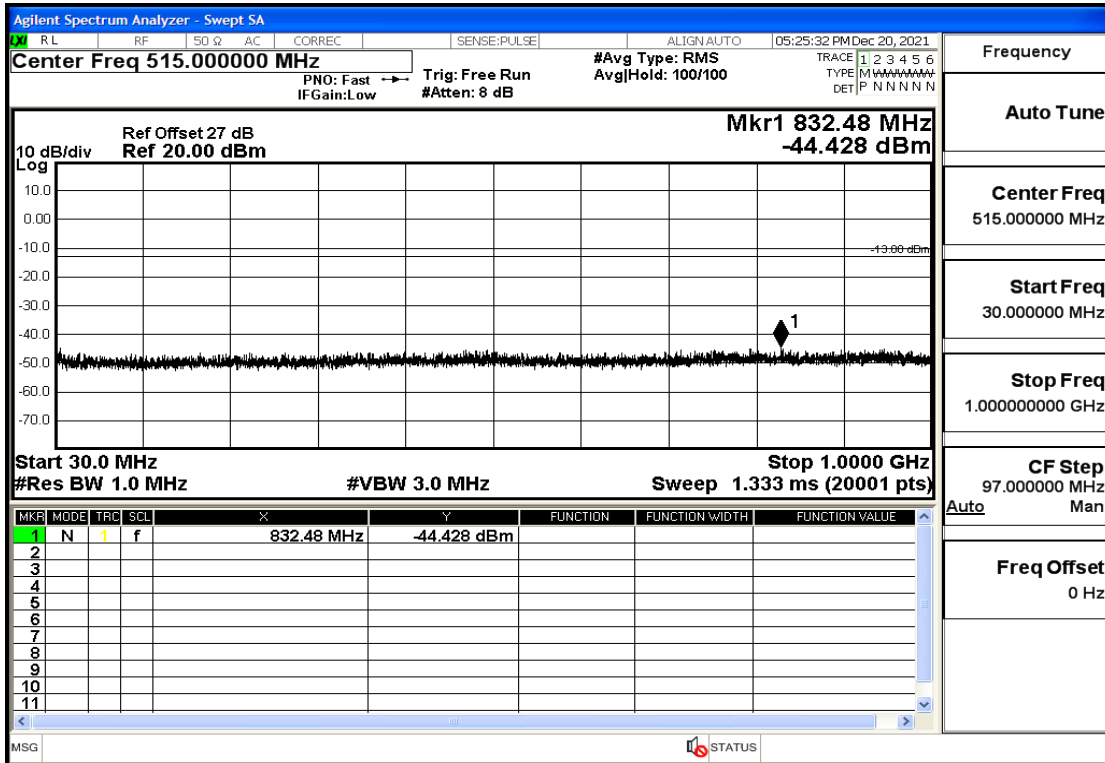

OB4-3-1753.5-QPSK-15#LOW@30MHz-1GHz@Pass