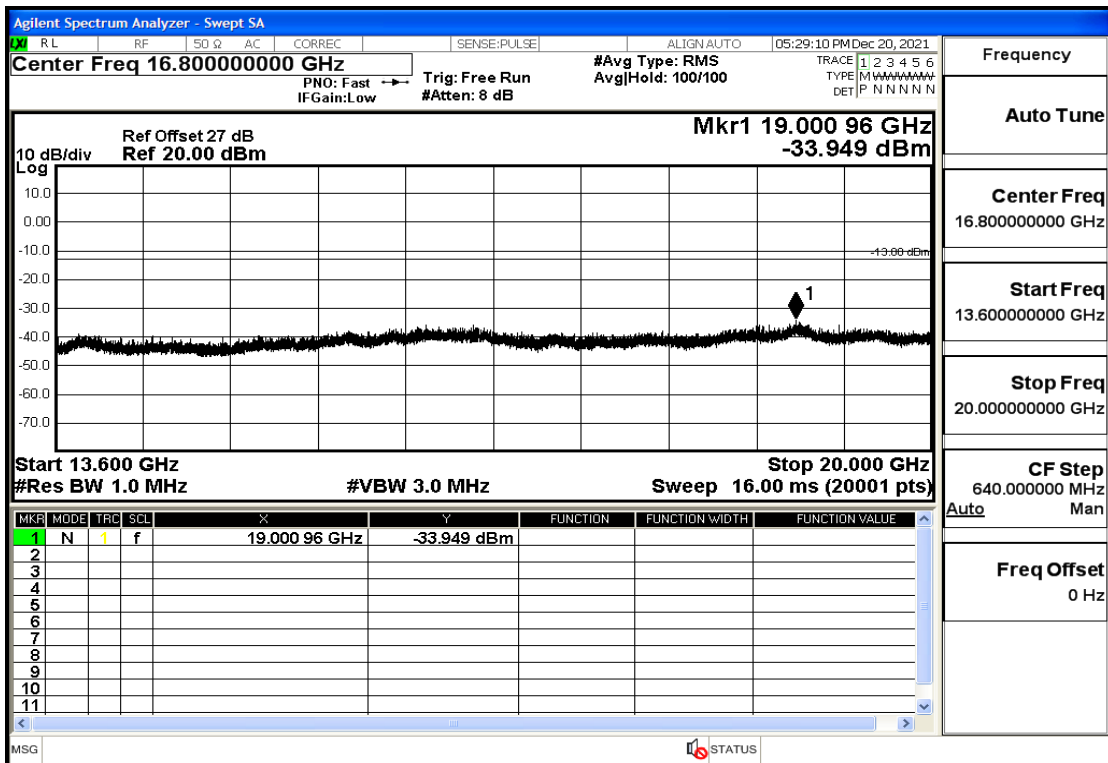

OB4-5-1712.5-QPSK-25#LOW@13.6GHz-20GHz@Pass