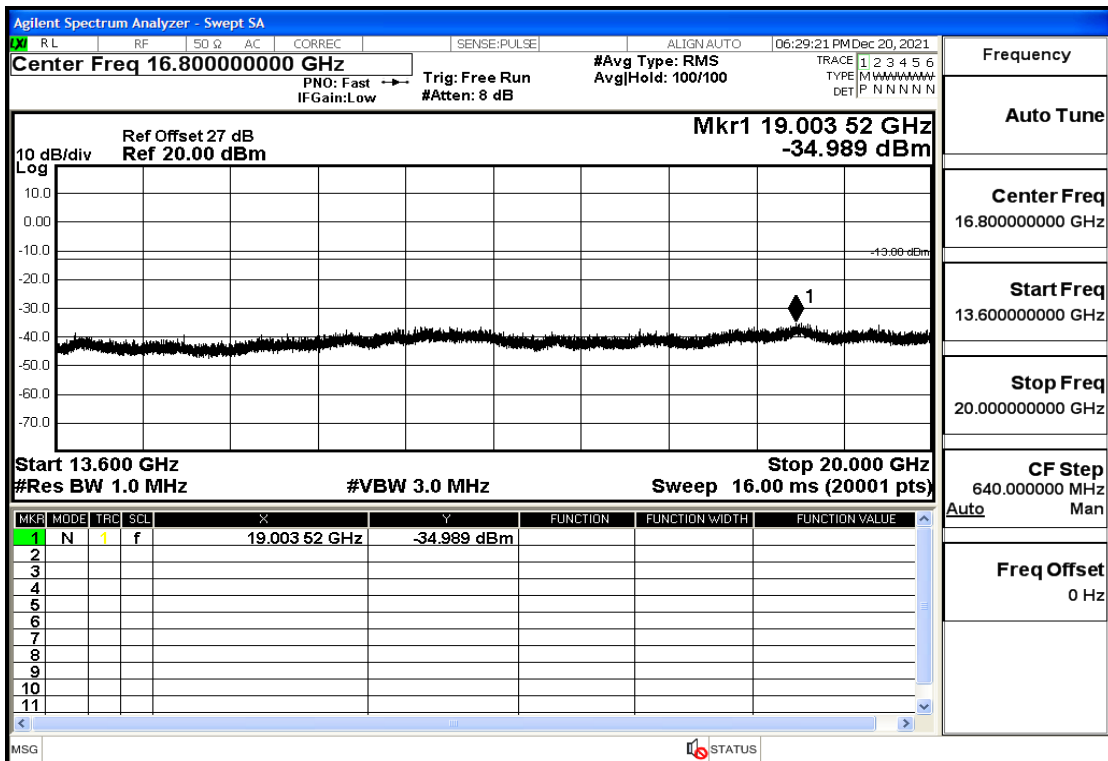

OB4-20-1745-QPSK-100#LOW@13.6GHz-20GHz@Pass