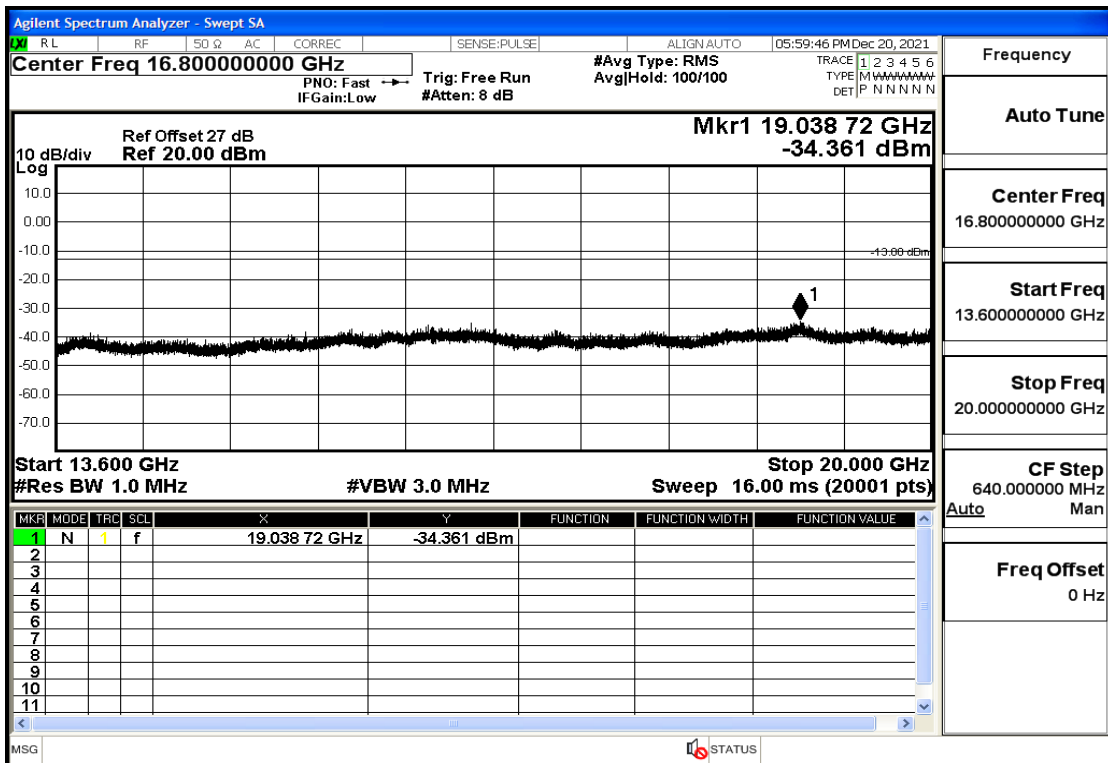

OB4-5-1752.5-QPSK-25#LOW@13.6GHz-20GHz@Pass

OB4-10-1715-QPSK-50#LOW@30mHz-1GHz@Pass

OB4-10-1715-QPSK-50#LOW@1GHz-7GHz@Pass

OB4-10-1715-QPSK-50#LOW@7GHz-13.6GHz@Pass

OB4-10-1715-QPSK-50#LOW@13.6GHz-20GHz@Pass