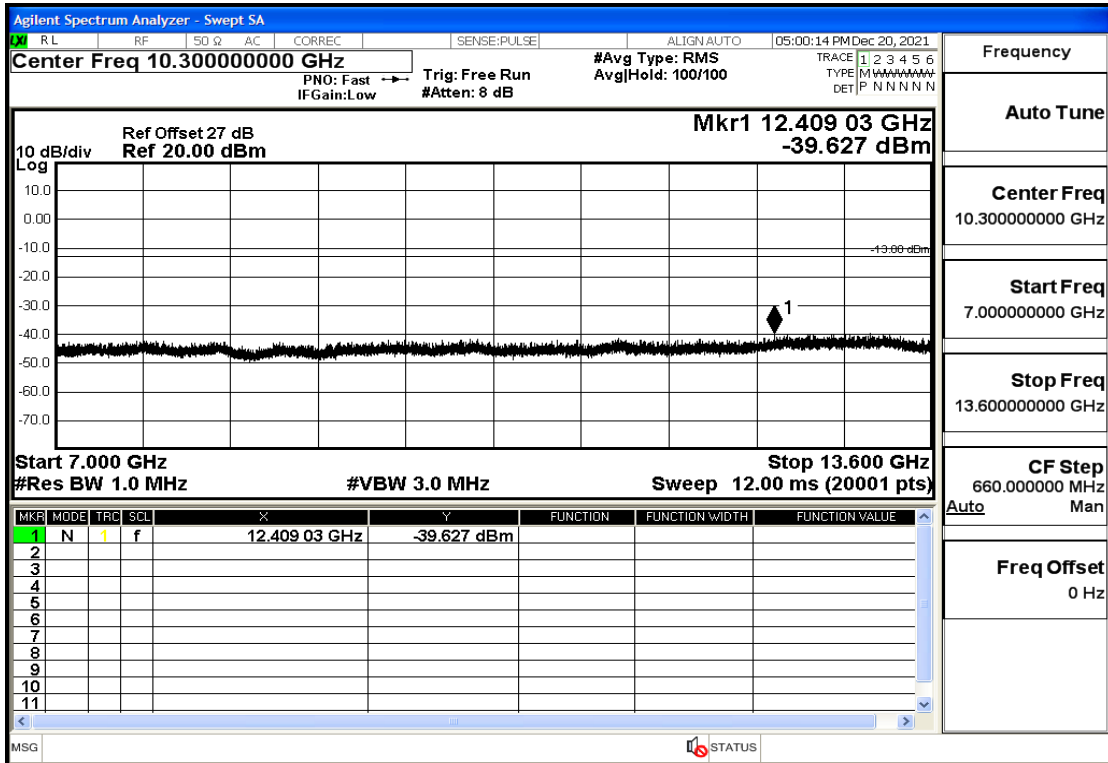

OB4-1.4-1710.7-QPSK-6#LOW@7GHz-13.6GHz@Pass