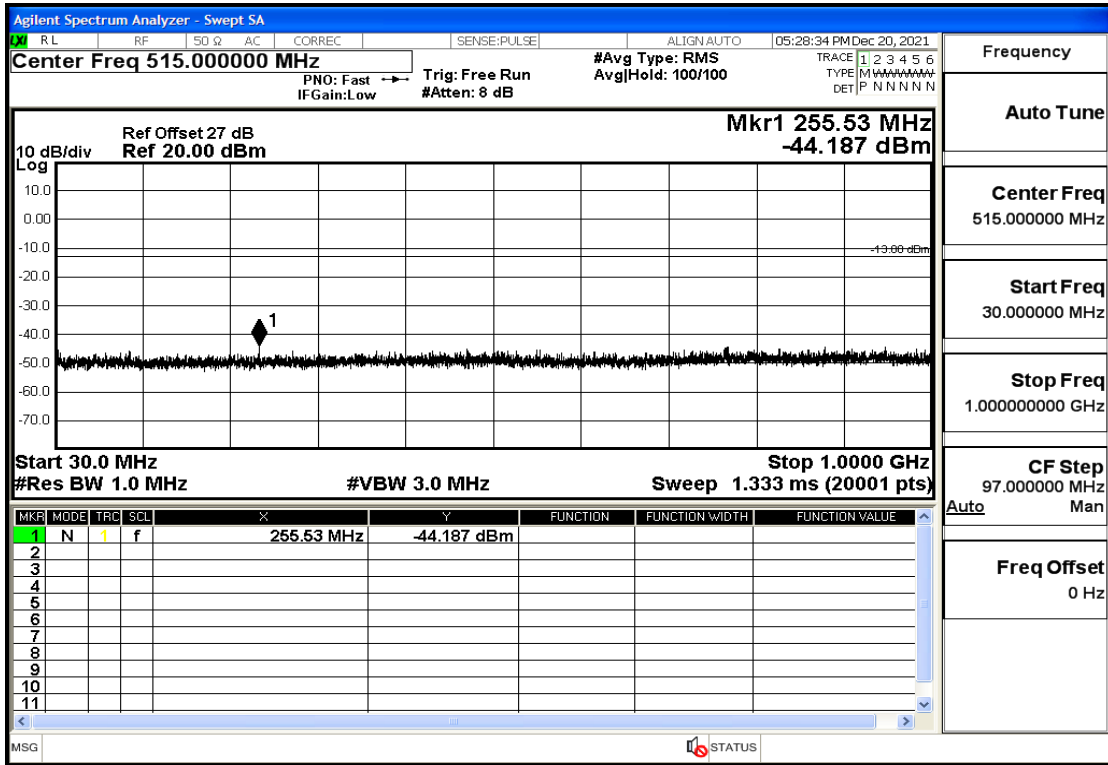

OB4-3-1753.5-QPSK-15#LOW@30MHz-1GHz@Pass

OB4-3-1753.5-QPSK-15#LOW@1GHz-7GHz@Pass

OB4-3-1753.5-QPSK-15#LOW@7GHz-13.6GHz@Pass

OB4-3-1753.5-QPSK-15#LOW@13.6GHz-20GHz@Pass

OB4-5-1712.5-QPSK-25#LOW@30MHz-1GHz@Pass