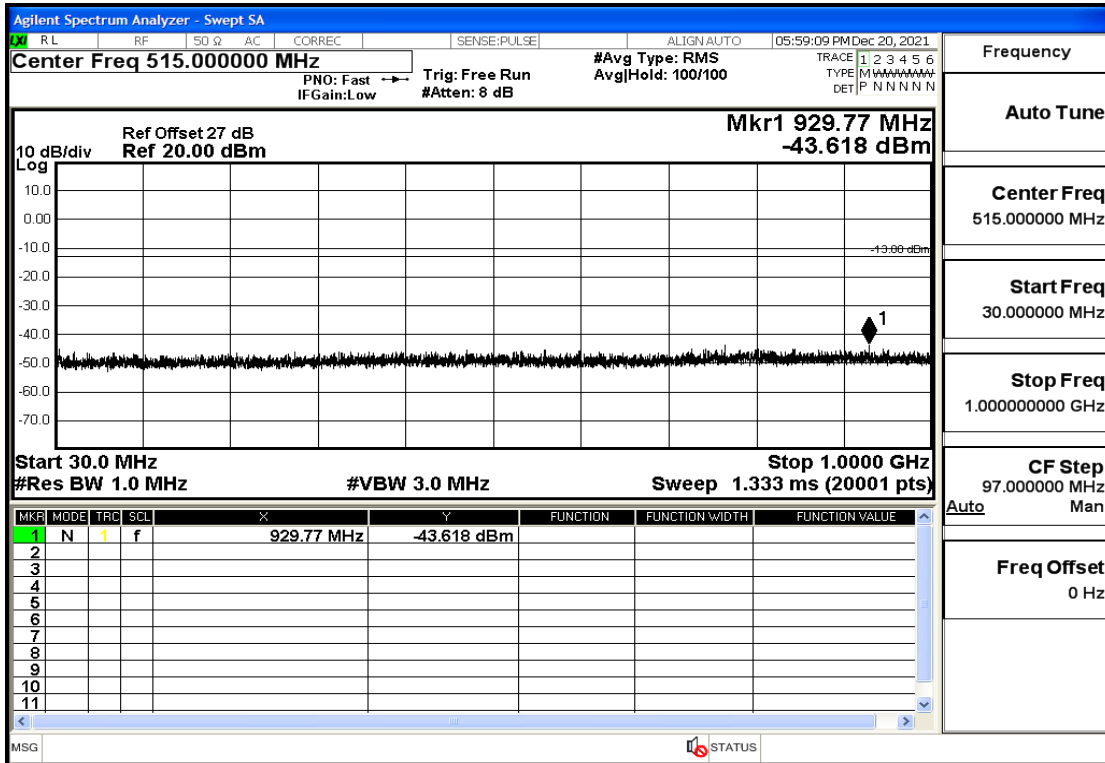

OB4-10-1715-QPSK-50#LOW@30mHz-1GHz@Pass