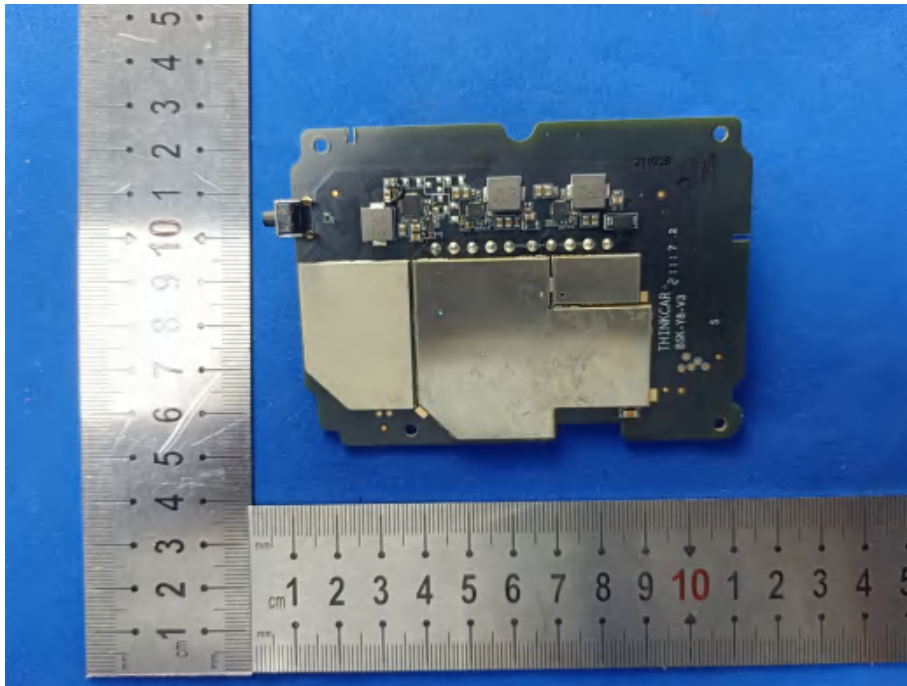

Internal photos

BT、2.4G、5G WIFI 共用天线