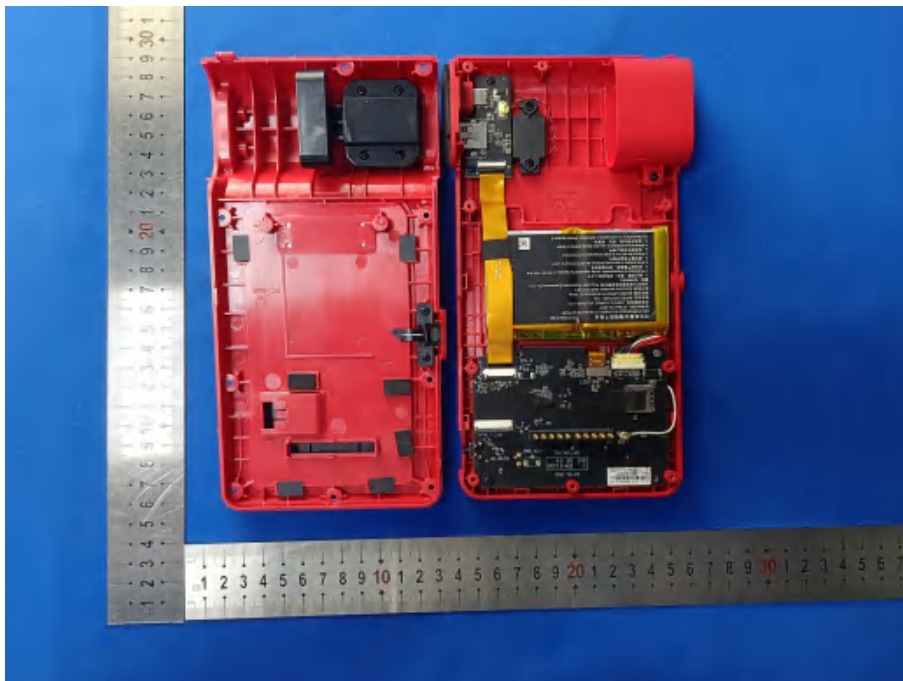

Internal photos

BT、2.4G、5G WIFI 共用天线