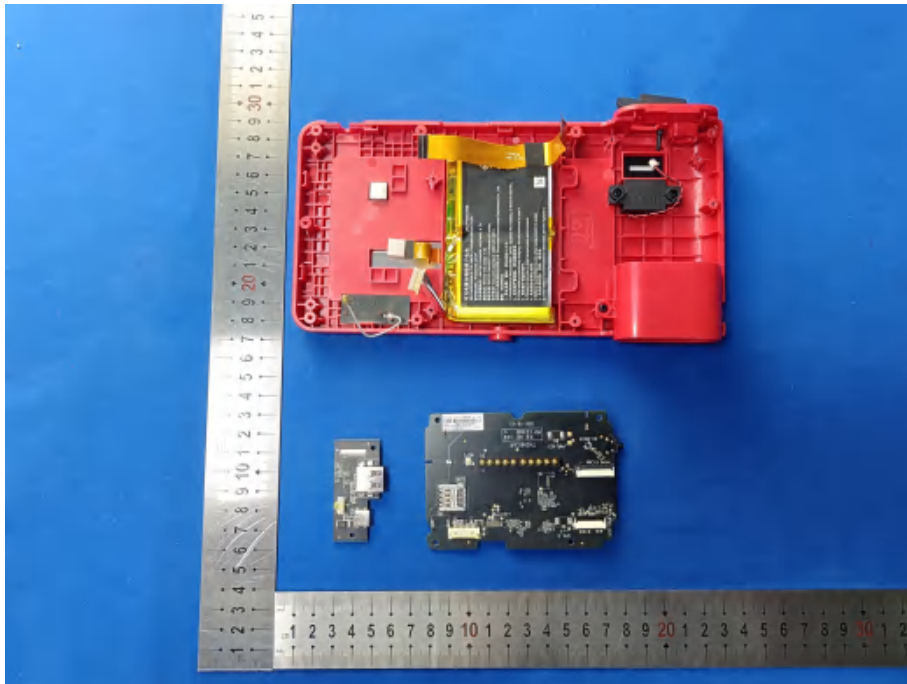

Internal photos

BT、2.4G、5G WIFI 共用天线