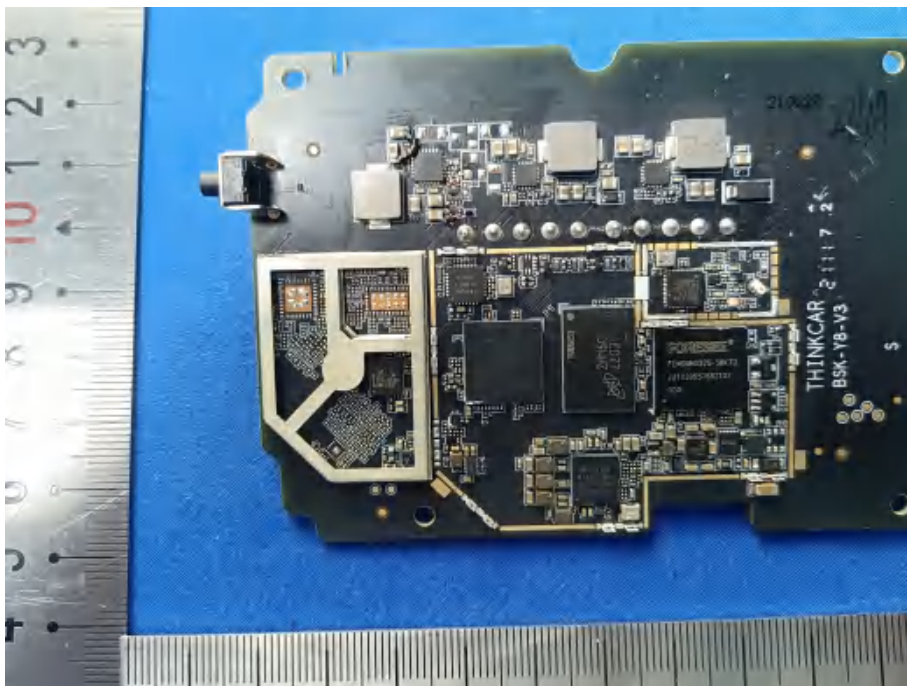

Internal photos

BT、2.4G、5G WIFI 共用天线