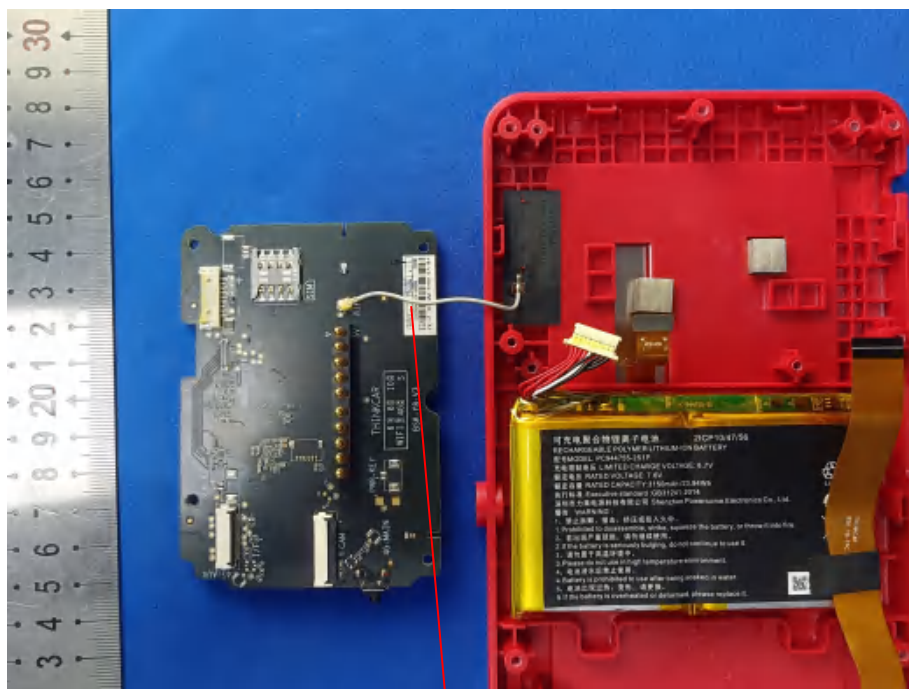

Internal photos

BT、2.4G、5G WIFI 共用天线