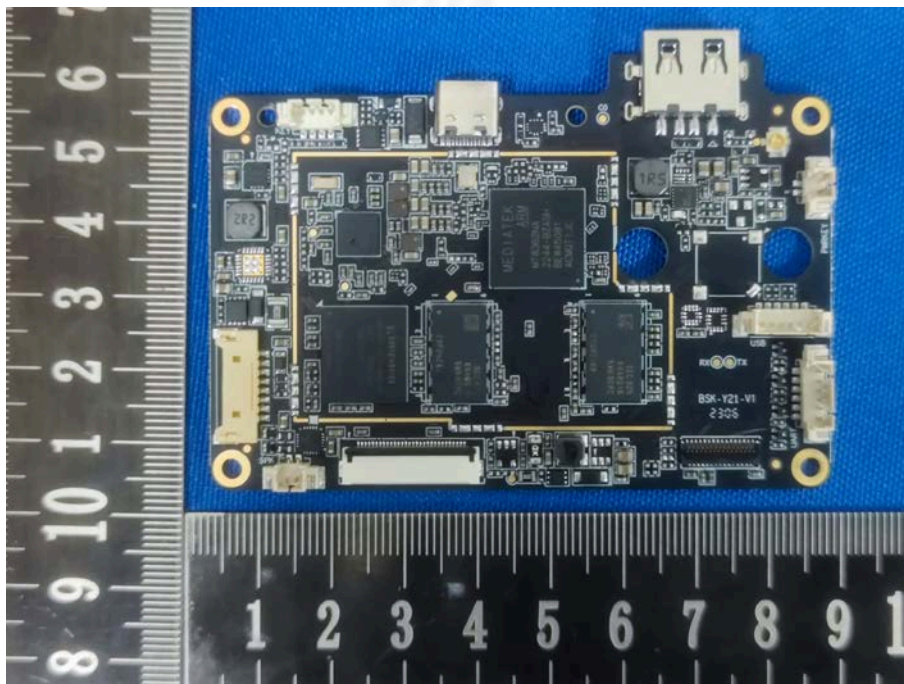

### EUT PHOTO(Internal Photos)

FCC ID: 2AUARMV08

IC: 26415-MV08

BT/Wi-Fi ANT

\*\*\*\*\* END OF REPORT \*\*\*\*\*